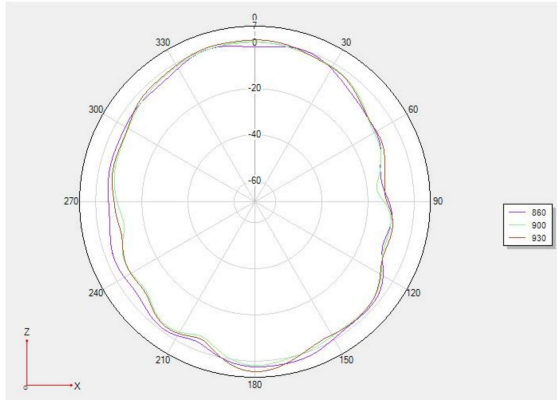

860-930MHz天线驻波图

860-930MHz#2无源测试数据

Frequency / MHz	Efficiency / %	Gain/ dBi
860	38.9	2.57
870	39.36	2.14
880	37.24	1.54
890	37.15	1.72
900	36.14	1.93
910	35.32	2.82
920	34.99	2.52
930	35.56	2.62

860-930 MHz测试2D3D图

Phi 0 2D图

Phi 90 2D图

Theta 90 2D图

860

890

930