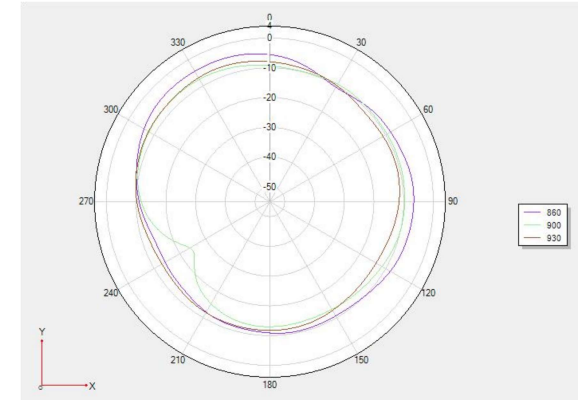

860-930MHz天线驻波图

860-930MHz#2无源测试数据

Frequency / MHz	Efficiency / %	Gain/ dBi
860	38.9	2.57
870	39.36	2.14
880	37.24	1.54
890	37.15	1.72
900	36.14	1.93
910	35.32	2.82
920	34.99	2.52
930	35.56	2.62

860-930 MHz测试2D3D图

Phi 0 2D图

Phi 90 2D图

Theta 90 2D图

860

890

930