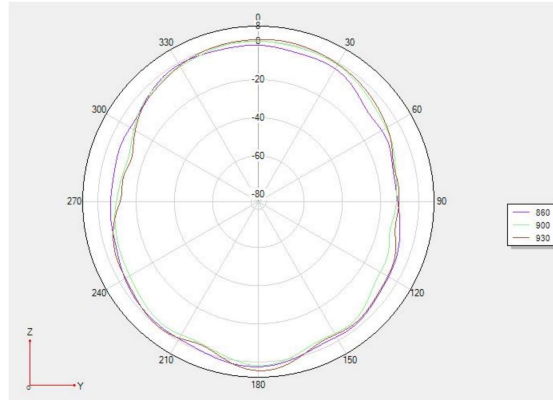

860-930MHz天线驻波图

860-930MHz#2无源测试数据

Frequency / MHz	Efficiency / %	Gain/ dBi
860	38.9	2.57
870	39.36	2.14
880	37.24	1.54
890	37.15	1.72
900	36.14	1.93
910	35.32	2.82
920	34.99	2.52
930	35.56	2.62

860-930 MHz测试2D3D图

Phi 0 2D图

Phi 90 2D图

Theta 90 2D图

860

890

930