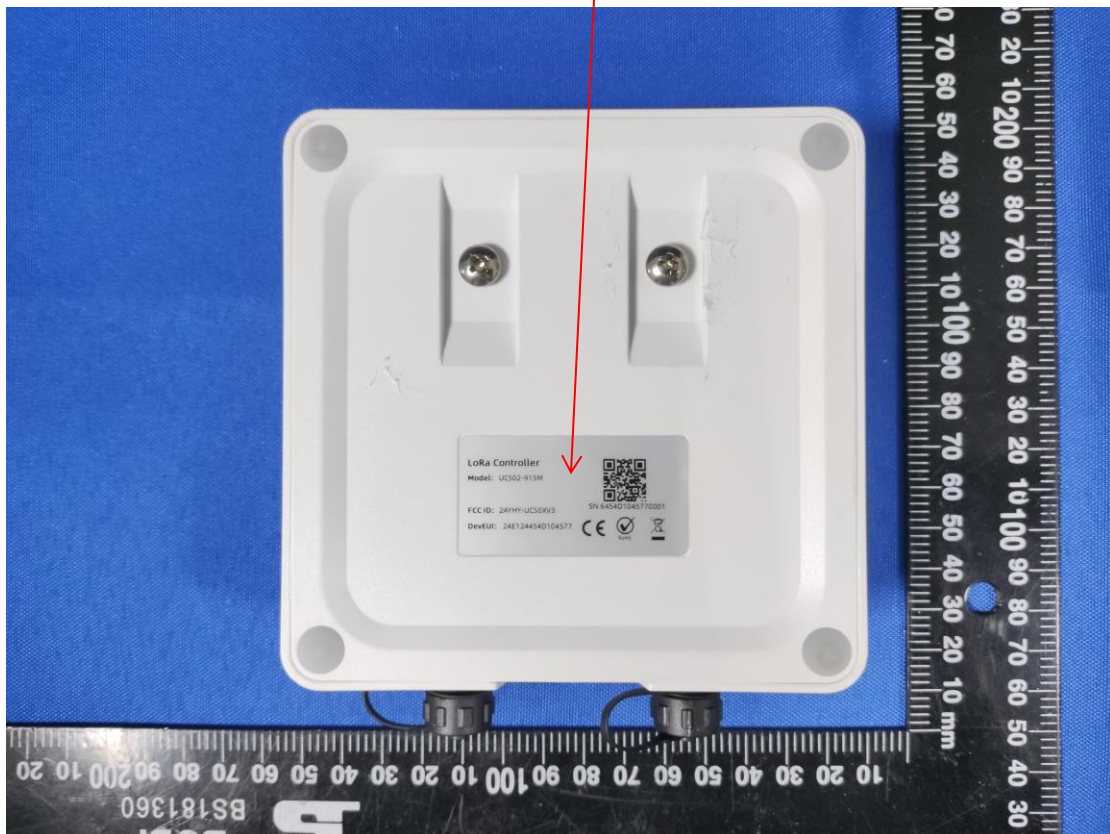

FCC ID: 2AYHY-UC50XV3

SN 6454D10430150013

DevEUI: 24E124454D104301

RoHS

UC502-915M (Internal antenna)

LoRa Controller

Model: UC502-915M

PN : EA