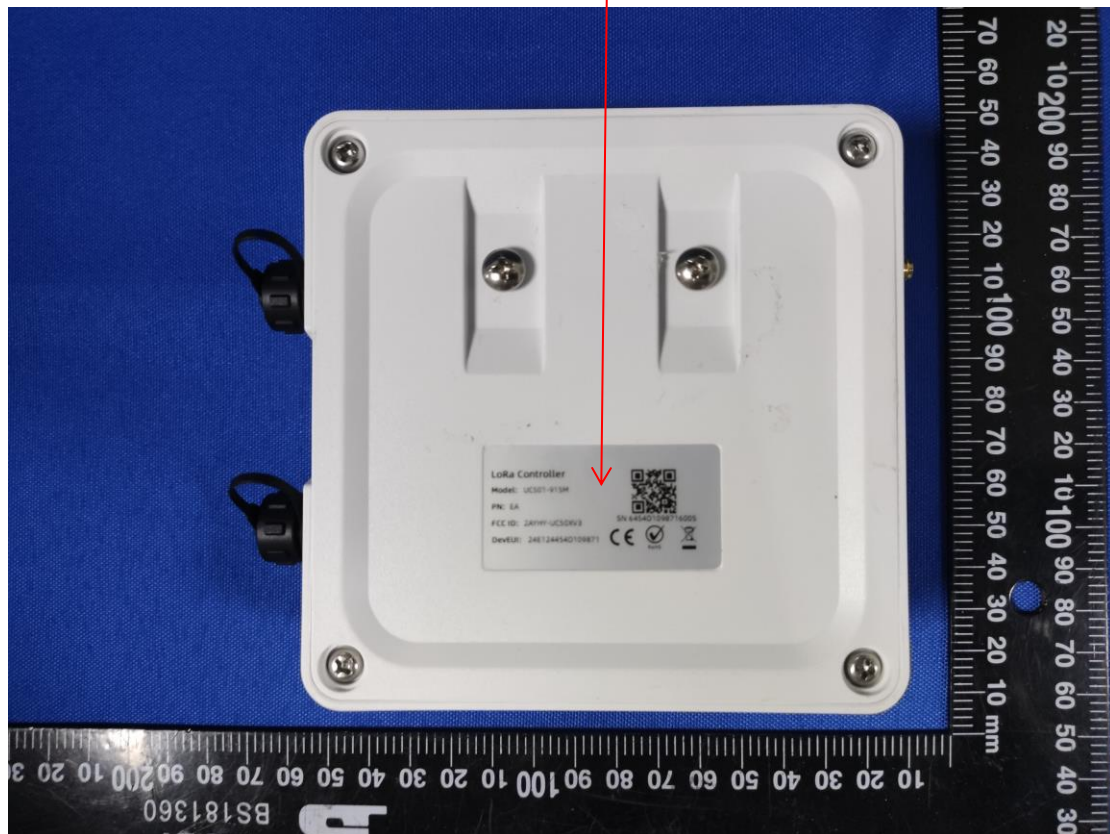

Model: UC501-915M

PN : EA

FCC ID: 2AYHY-UC50XV3

DevEUI: 24E124454D104301

SN 6454D10430150013

UC501-915M (External antenna)

LoRa Controller

Model: UC502-915M