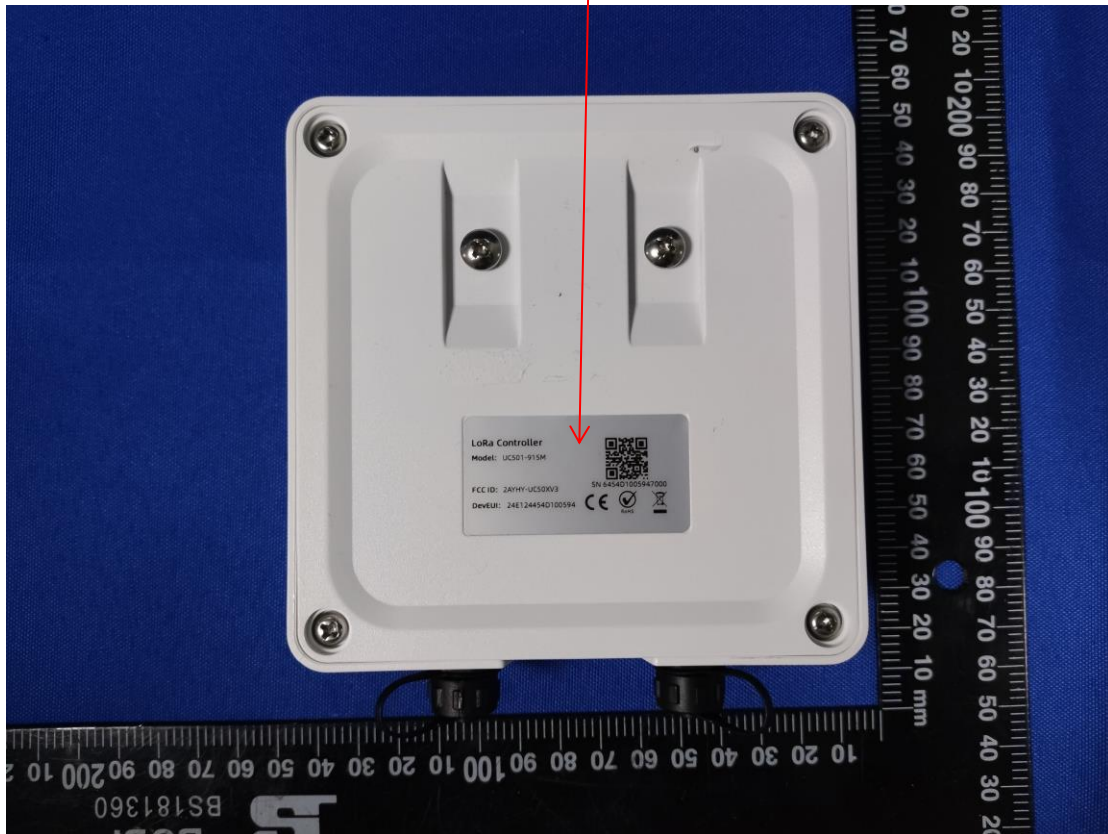

LoRa Controller

Model: UC501-915M

SN 6454D10430150013

FCC ID: 2AYHY-UC50XV3

DevEUI: 24E124454D104301

RoHS

UC501-915M (Internal antenna)

LoRa Controller