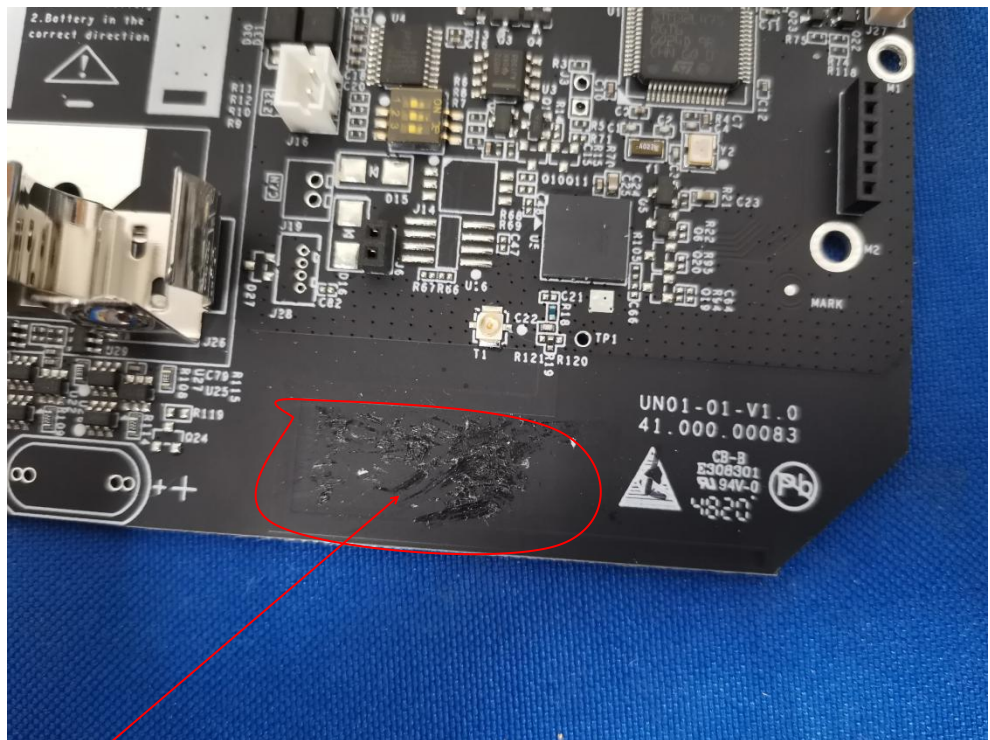

FCC ID: 2AYHY-UC500

ANT