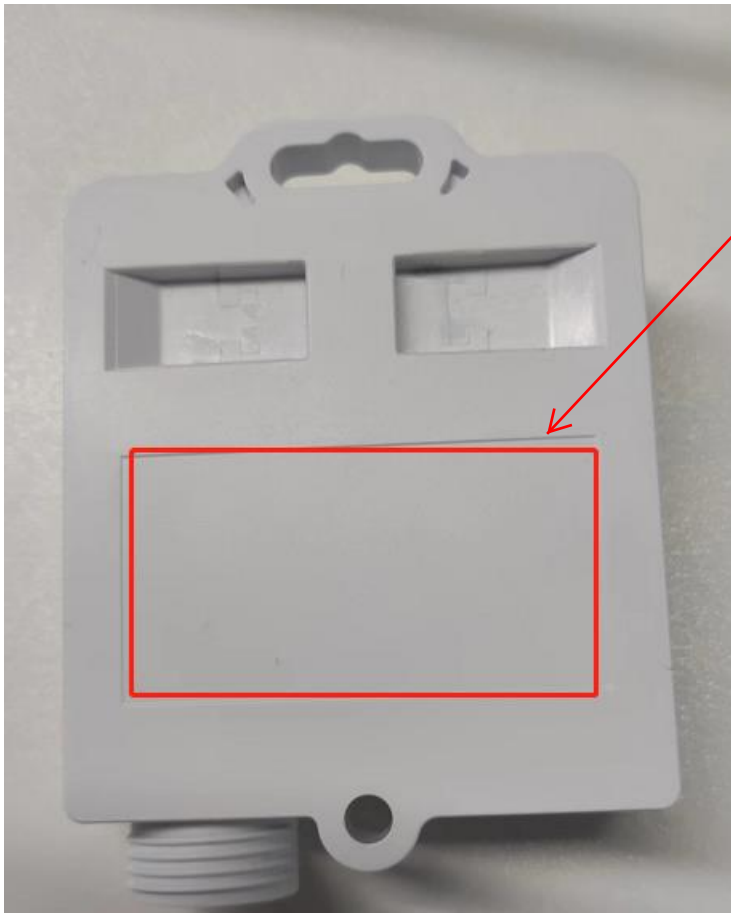

# Temperature Sensor

**Model:** TS201-868M/915M

**FCC ID:** 2AYHY-TS20X

**SN:** 6710B32263091918

EUI 24E124710B322630

Label Location