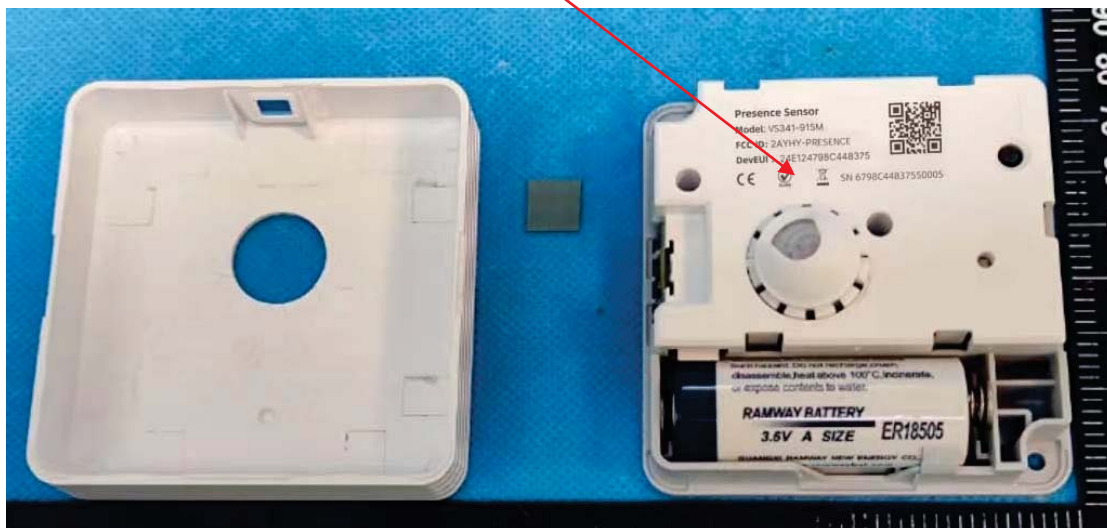

**Presence Sensor**

**Model:** VS341-915M

**FCC ID:** 2AYHY-PRESENCE

**DevEUI :** 24E124798C448375

SN 6798C44837550005

**Presence Sensor**

**Model:** VS340-915M

**FCC ID:** 2AYHY-PRESENCE

**DevEUI :** 24E124798C448375

SN 6798C44837550005

**Presence Sensor**

**Model:** WS203-915M

**FCC ID:** 2AYHY-PRESENCE

**DevEUI :** 24E124798C448375

SN 6798C44837550005