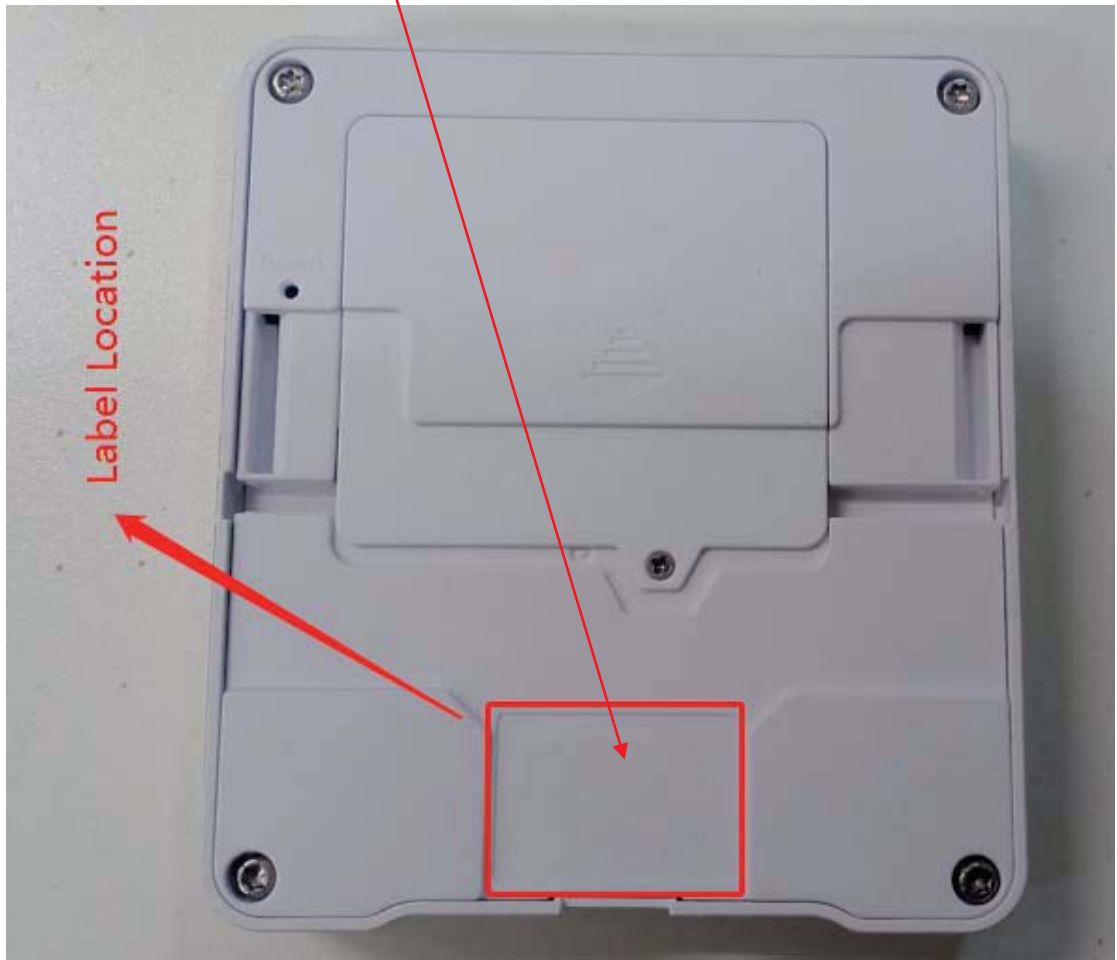

# Indoor Ambience Monitoring Sensor

**Model:** AM307-915M

**FCC ID:** 2AYHY-AM300V2

**DevEUI:** 24E124710B322630

SN 6710B32263091918

Label Location

# Indoor Ambience Monitoring Sensor

**Model:** AM319-915M

**PN:** HCHO

**Power Input:** 5V=== 1A

**FCC ID:** 2AYHY-AM300V2

**DevEUI:** 24E124710B322630

SN 6710B32263091918

Label Location

# Indoor Ambience Monitoring Sensor

**Model:** AM308-915M

**FCC ID:** 2AYHY-AM300V2

**DevEUI:** 24E124710B322630

SN 6710B32263091918

Label Location