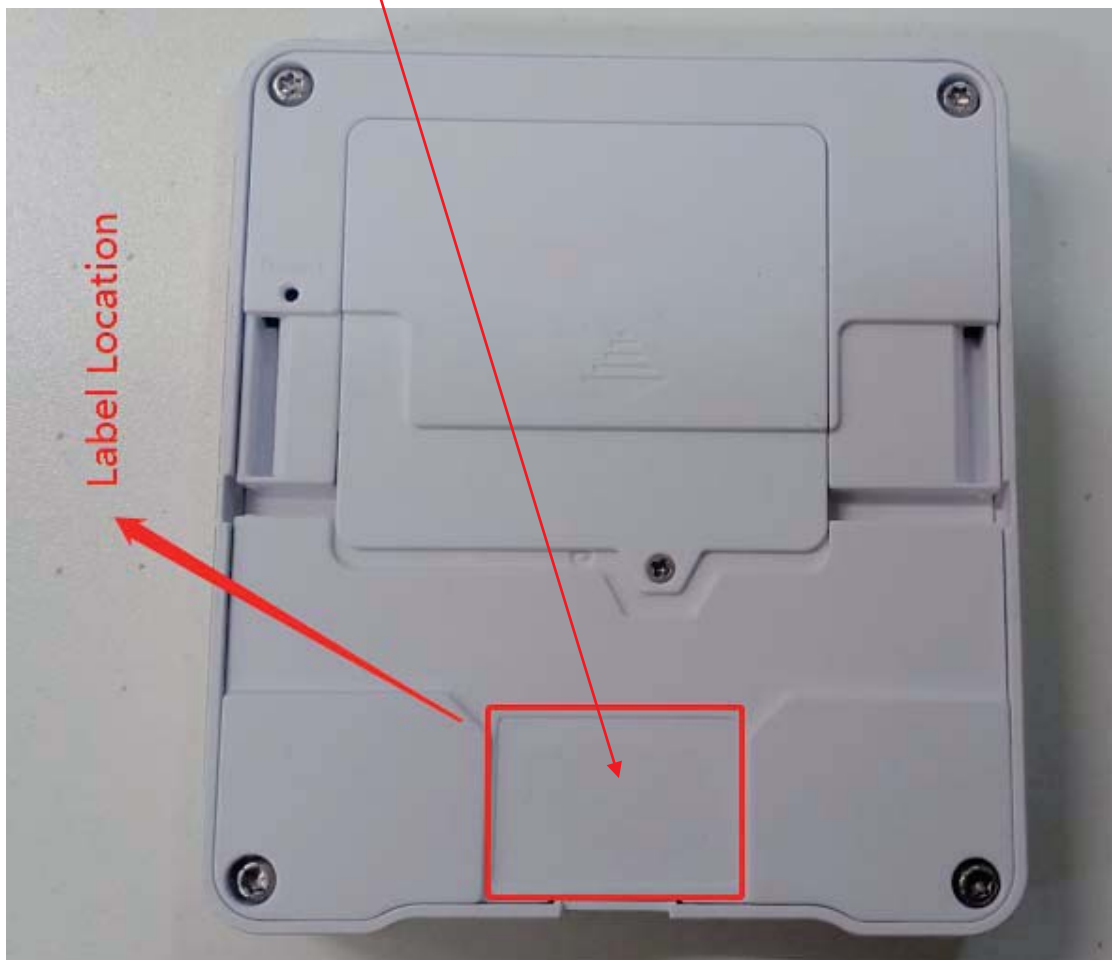

# Indoor Ambience Monitoring Sensor

**Model:** AM307-915M

**FCC ID:** 2AYHY-AM300V2

**DevEUI:** 24E124710B322630

SN 6710B32263091918

Label Location

# Indoor Ambience Monitoring Sensor

**Model:** AM319-915M

**PN:** HCHO

**Power Input:** 5V=== 1A

**FCC ID:** 2AYHY-AM300V2

**DevEUI:** 24E124710B322630

SN 6710B32263091918

Label Location

# Indoor Ambience Monitoring Sensor

**Model:** AM308-915M

**FCC ID:** 2AYHY-AM300V2

**DevEUI:** 24E124710B322630

SN 6710B32263091918

Label Location