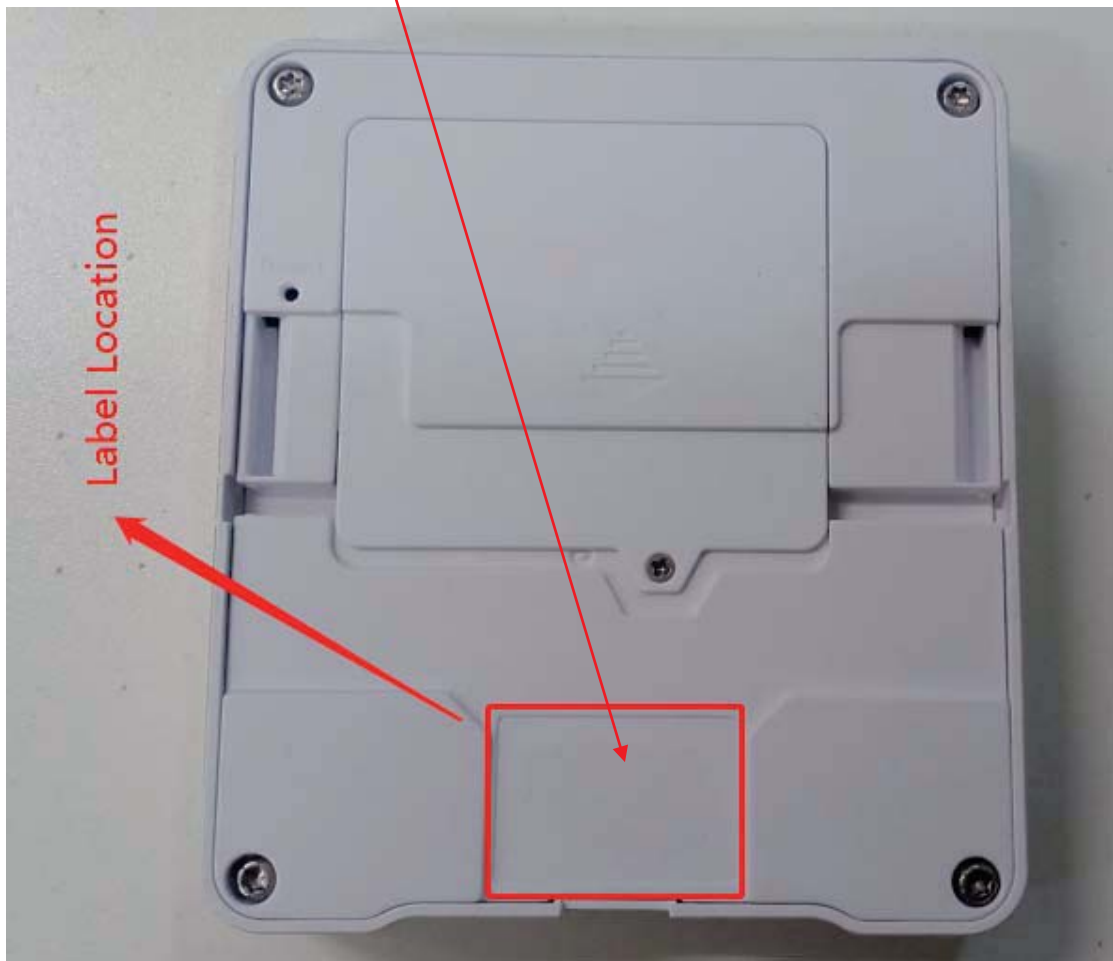

# Indoor Ambience Monitoring Sensor

**Model:** AM307-915M

**FCC ID:** 2AYHY-AM300V2

**DevEUI:** 24E124710B322630

SN 6710B32263091918

Label Location

# Indoor Ambience Monitoring Sensor

**Model:** AM319-915M

**PN:** HCHO

**Power Input:** 5V=== 1A

**FCC ID:** 2AYHY-AM300V2

**DevEUI:** 24E124710B322630

SN 6710B32263091918

Label Location