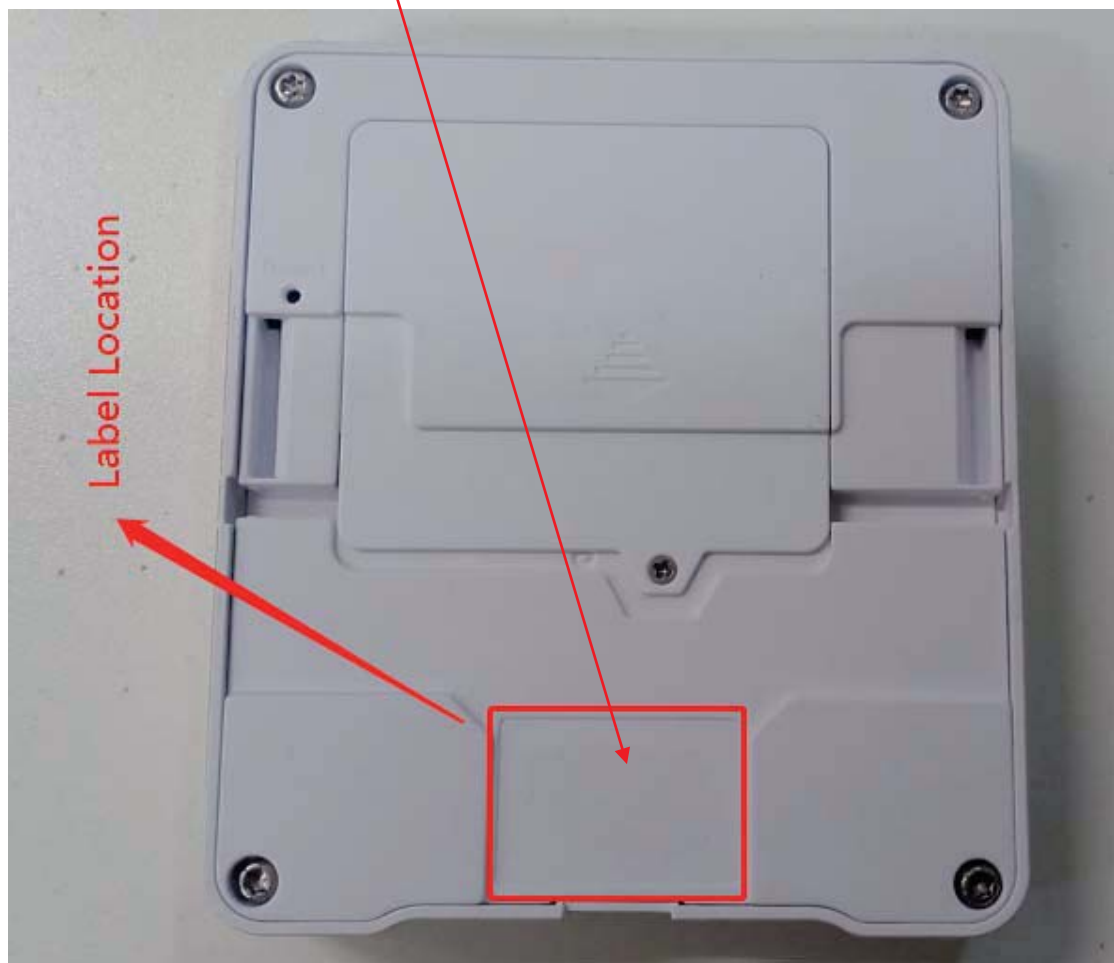

# Indoor Ambience Monitoring Sensor

**Model:** AM319-915M

**PN:** HCHO-IR

**Power Input:** 5V === 1A

**FCC ID:** 2AYHY-AM300V2

**DevEUI:** 24E124710B322630

SN 6710B32263091918