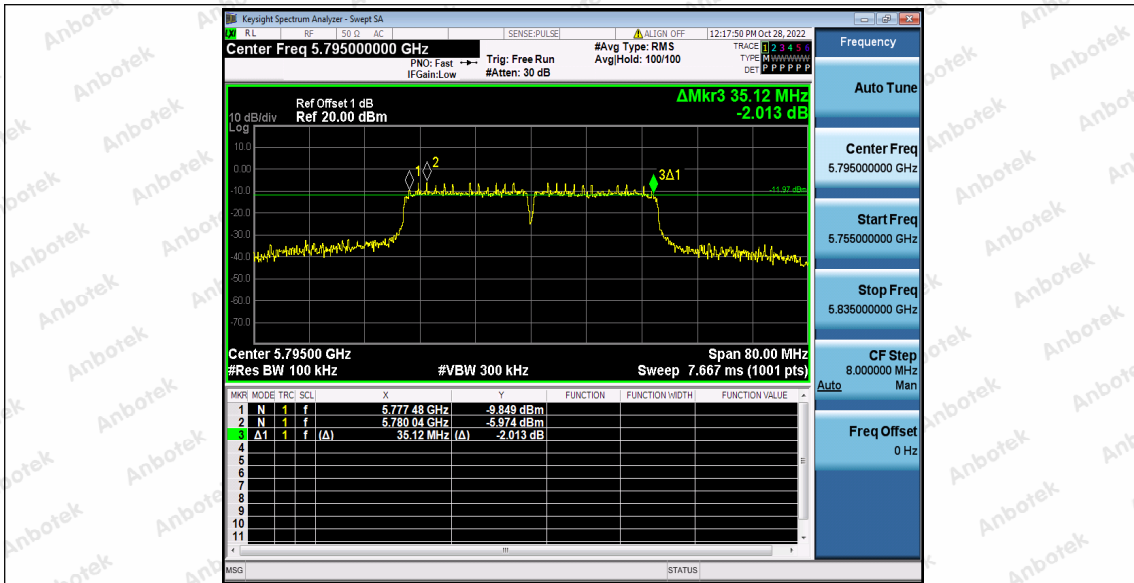

11AC80SISO_Ant1_5775