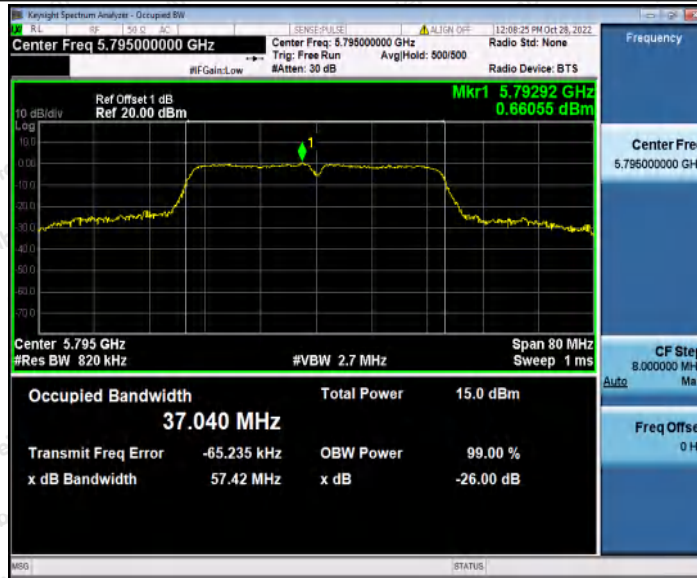

11N40SISO_Ant1_5795