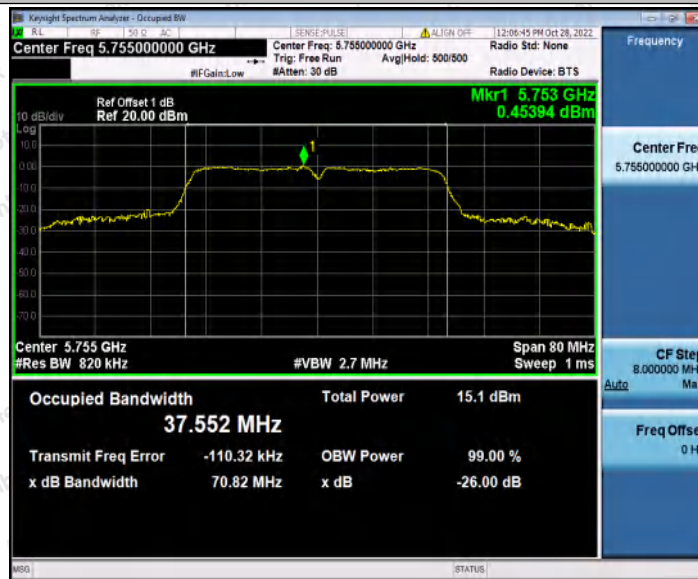

Hotline  
 400-003-0500  
 www.anbotek.com.cn

11N40SISO\_Ant1\_5230

11N40SISO\_Ant1\_5755