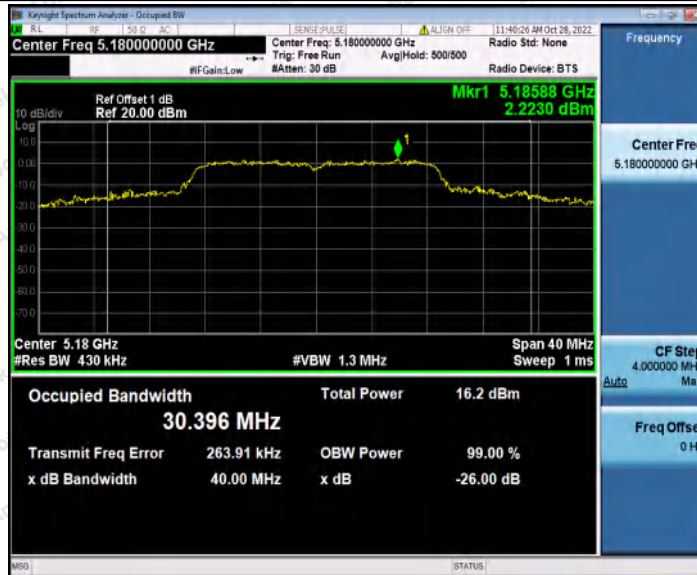

### 11AC20SISO\_Ant1\_5200