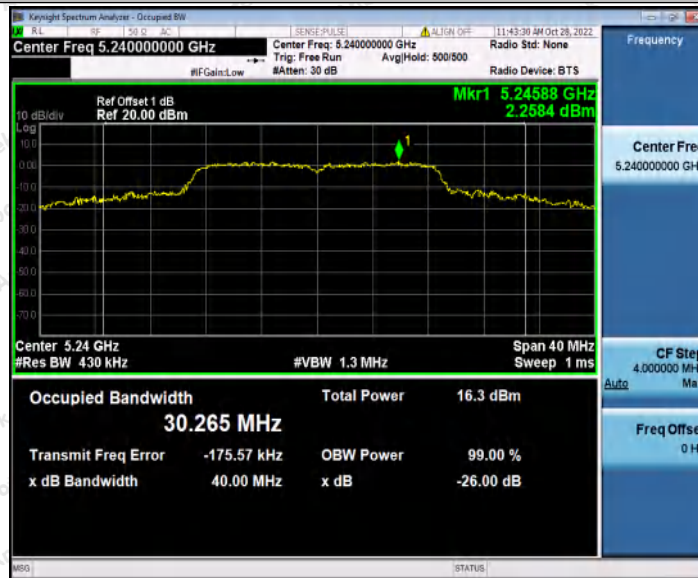

11AC20SISO_Ant1_5240