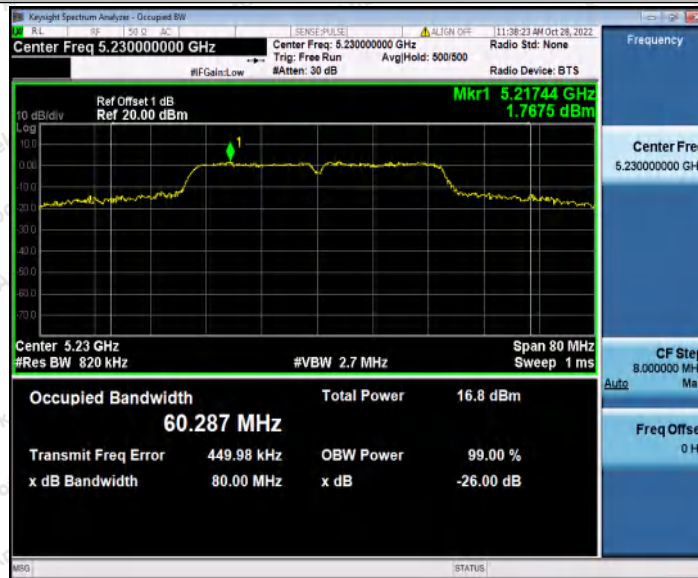

Hotline  
 400-003-0500  
 www.anbotek.com.cn

11N40SISO\_Ant1\_5230

11N40SISO\_Ant1\_5755