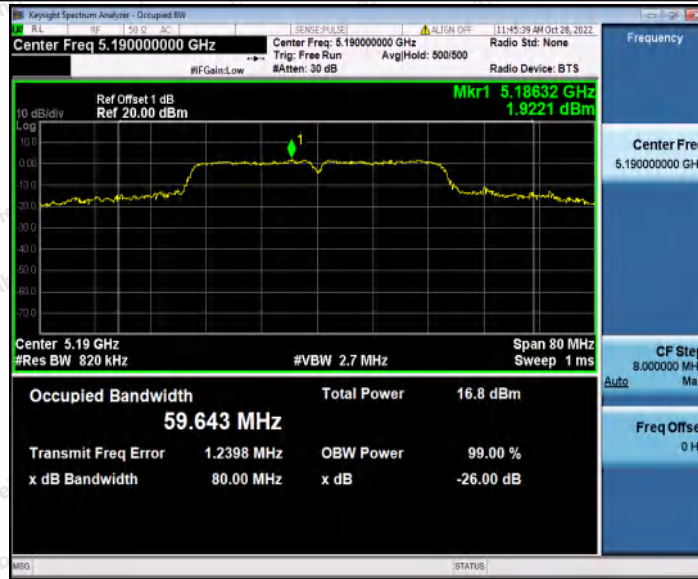

11AC40SISO_Ant1_5230