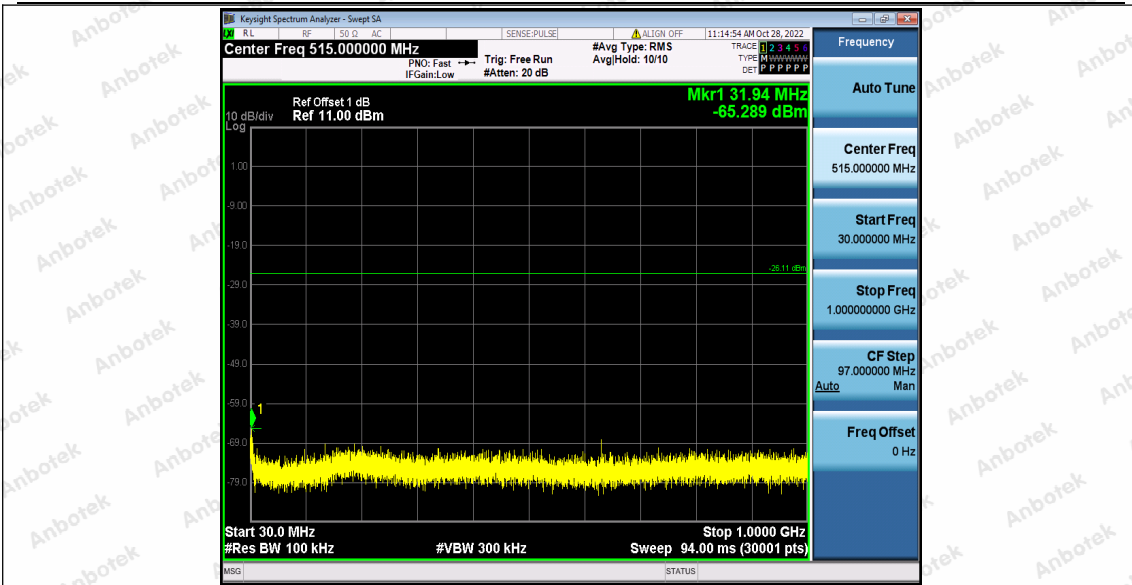

11N40_Ant1_2422_1000~26500