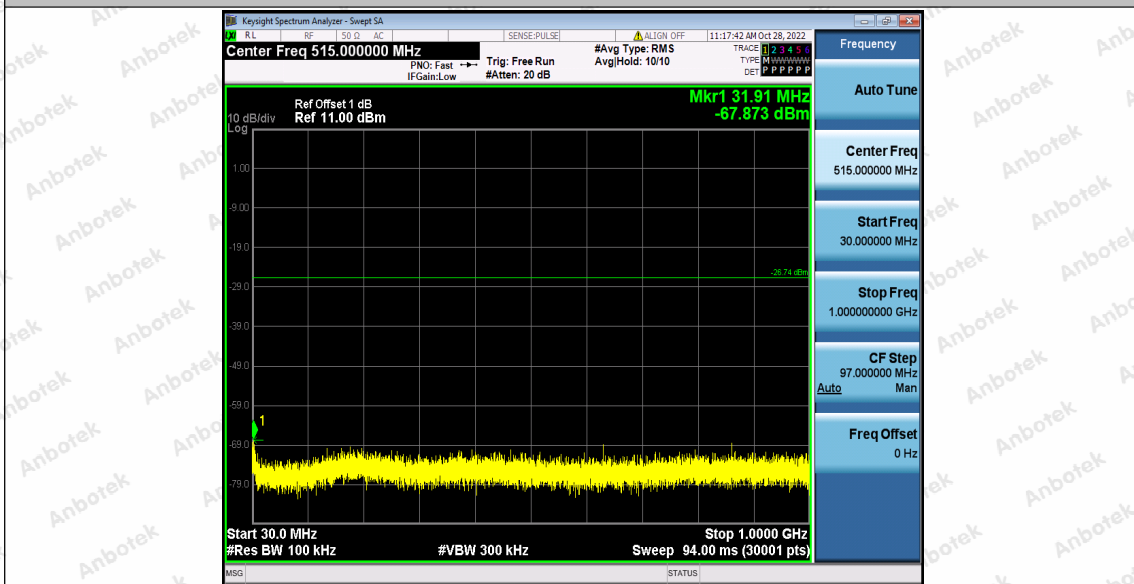

Hotline 400-003-0500  
www.anbotek.com.cn

11N40\_Ant1\_2437\_30~1000

11N40\_Ant1\_2437\_1000~26500