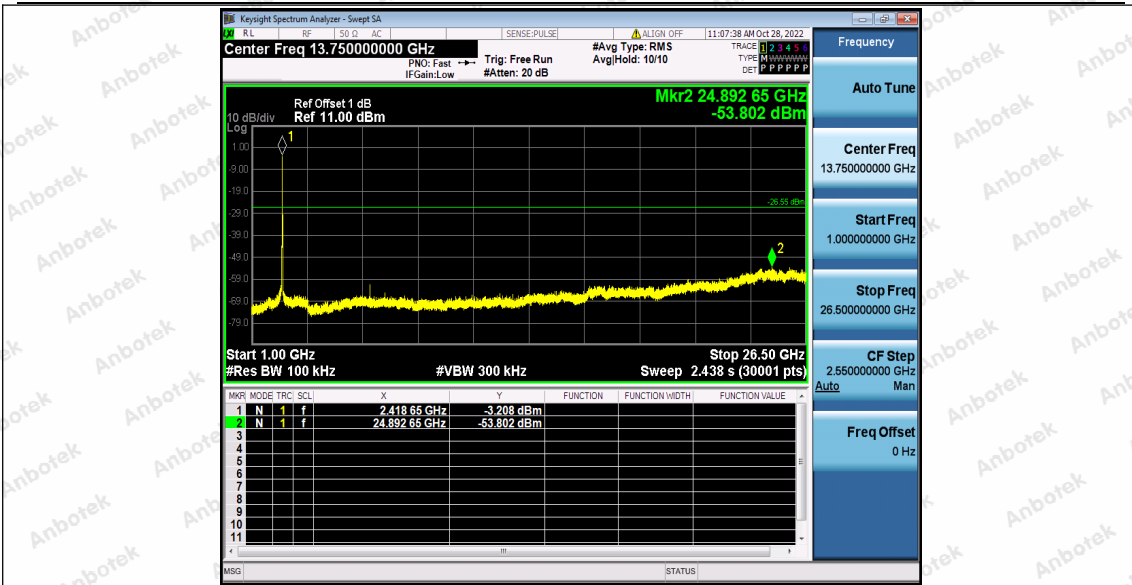

11N20_Ant1_2437_0~Reference