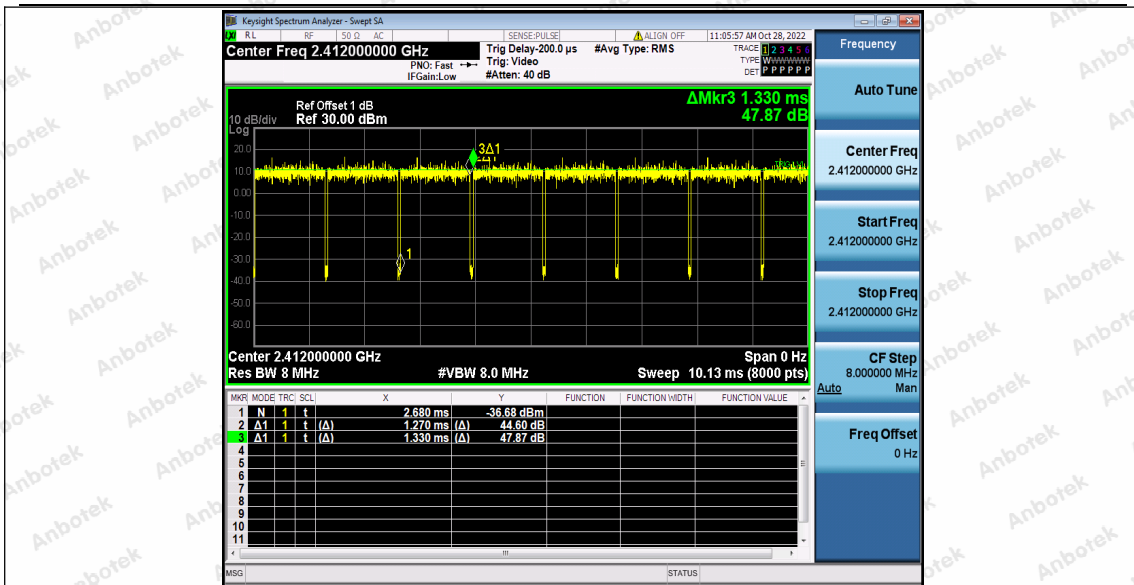

11N20_Ant1_2437