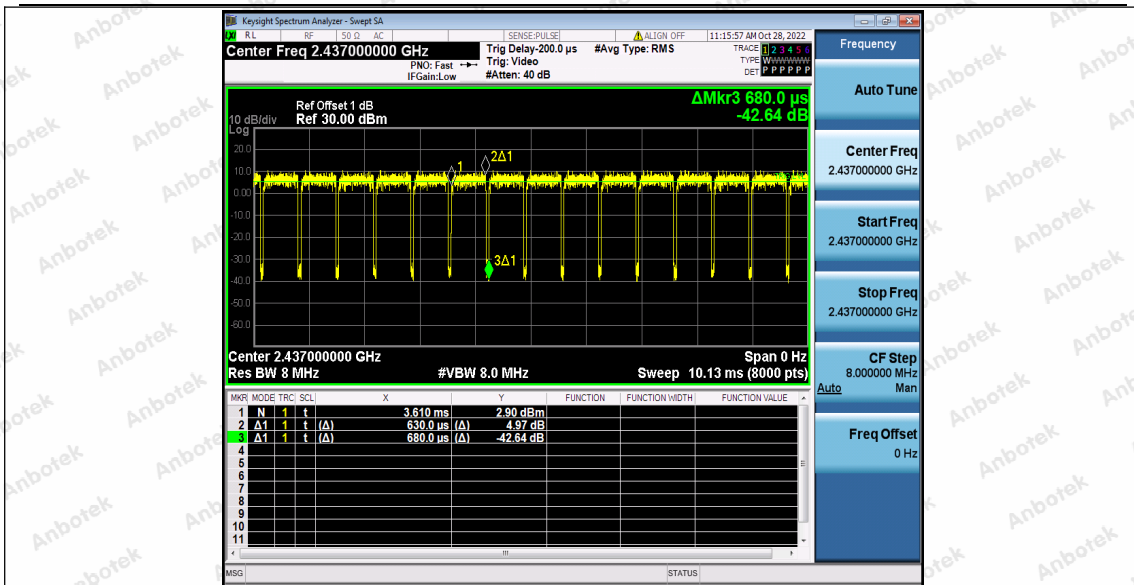

11N40_Ant1_2452