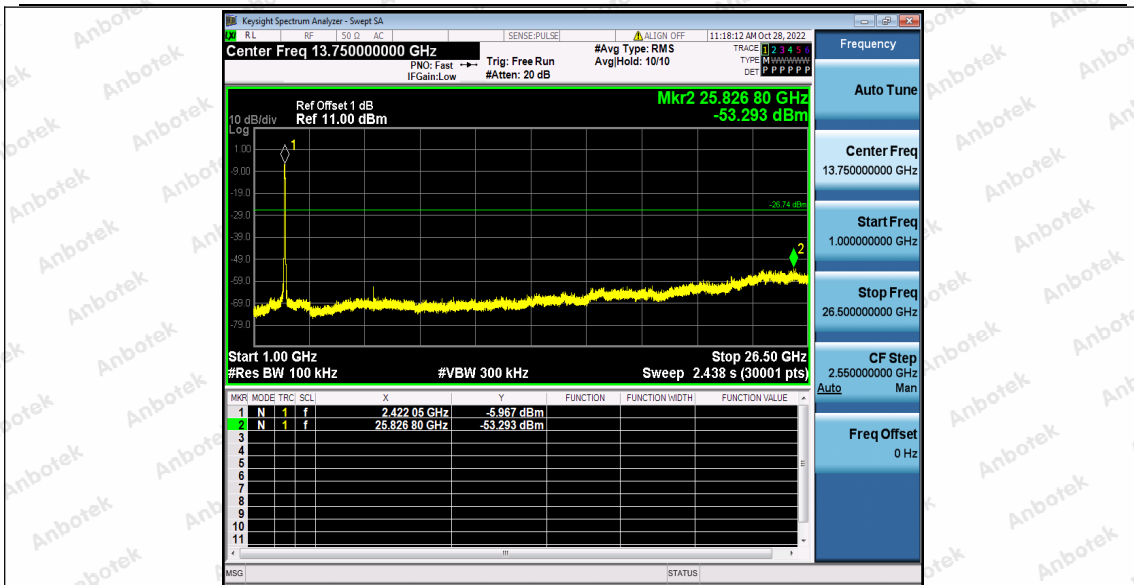

11N40_Ant1_2452_0~Reference