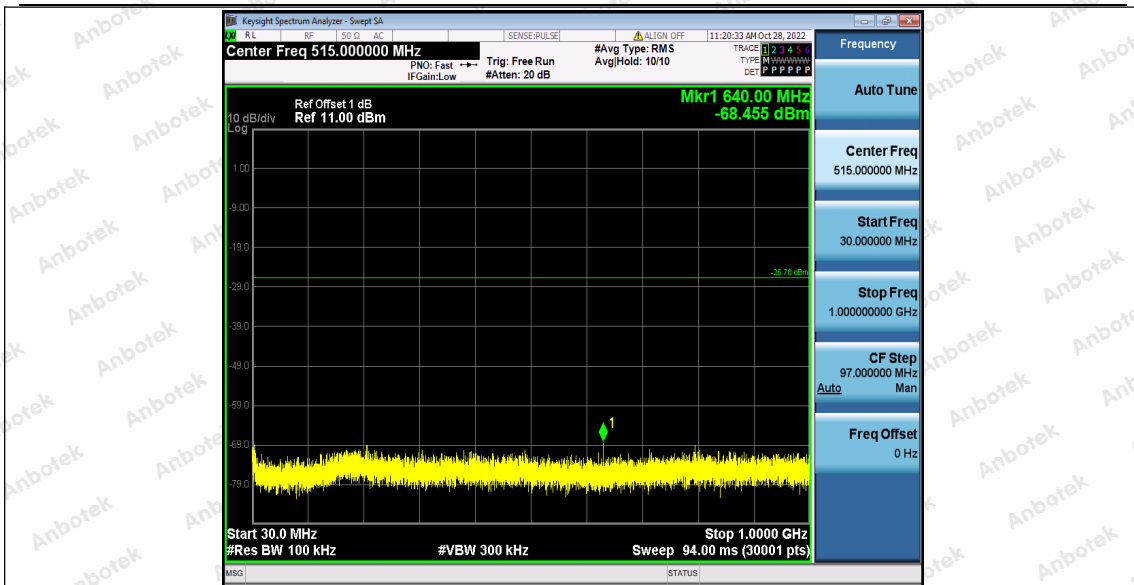

11N40_Ant1_2452_1000~26500