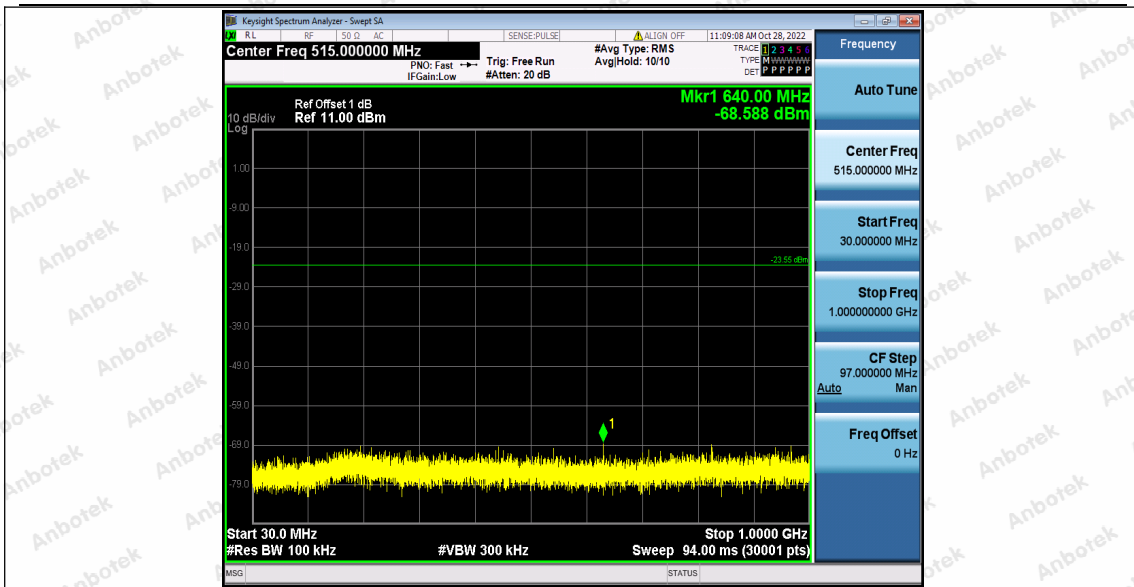

11N20_Ant1_2437_1000~26500