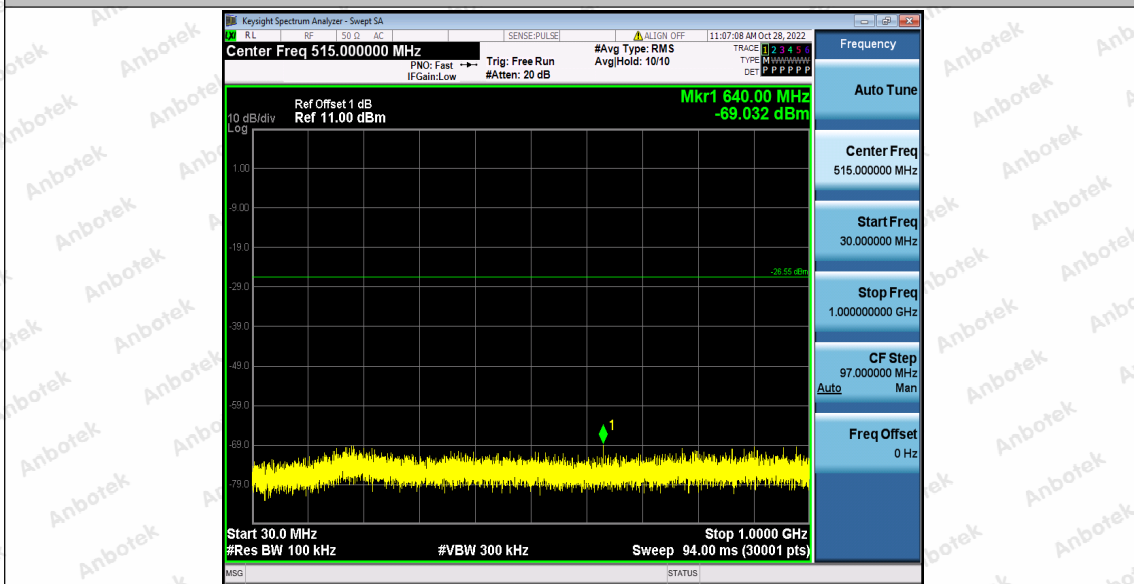

11N20\_Ant1\_2412\_30~1000

11N20\_Ant1\_2412\_1000~26500