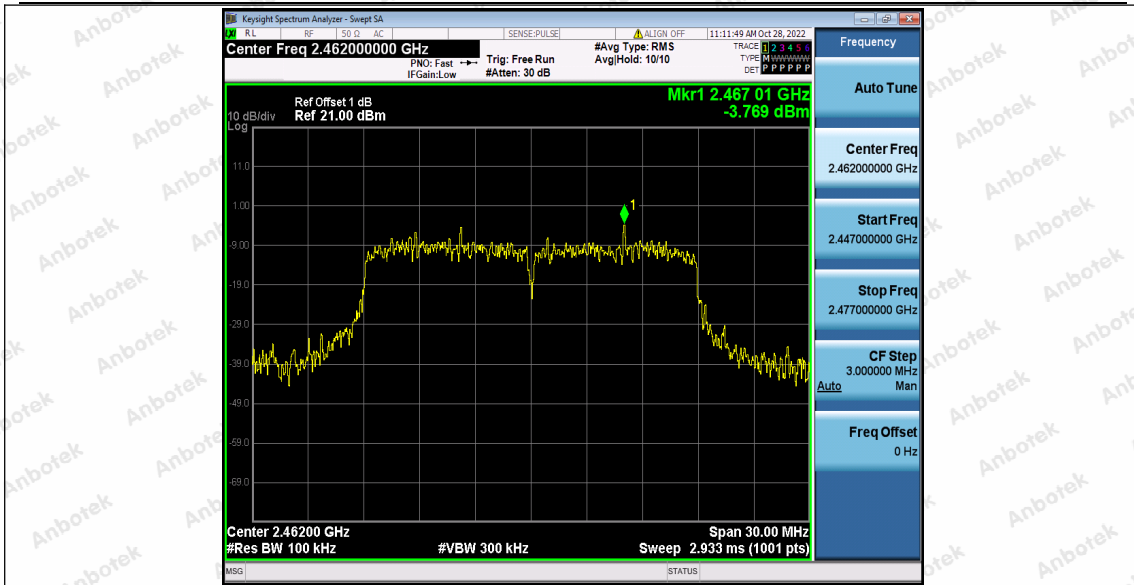

11N20_Ant1_2462_30~1000