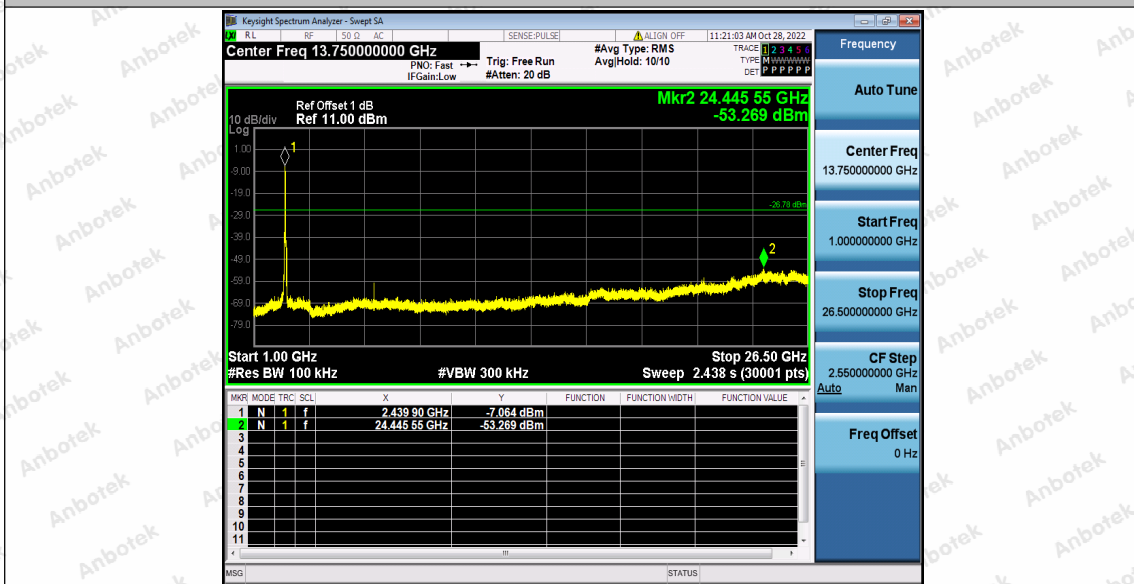

Hotline  
400-003-0500  
www.anbotek.com.cn

11N40\_Ant1\_2452\_1000~26500