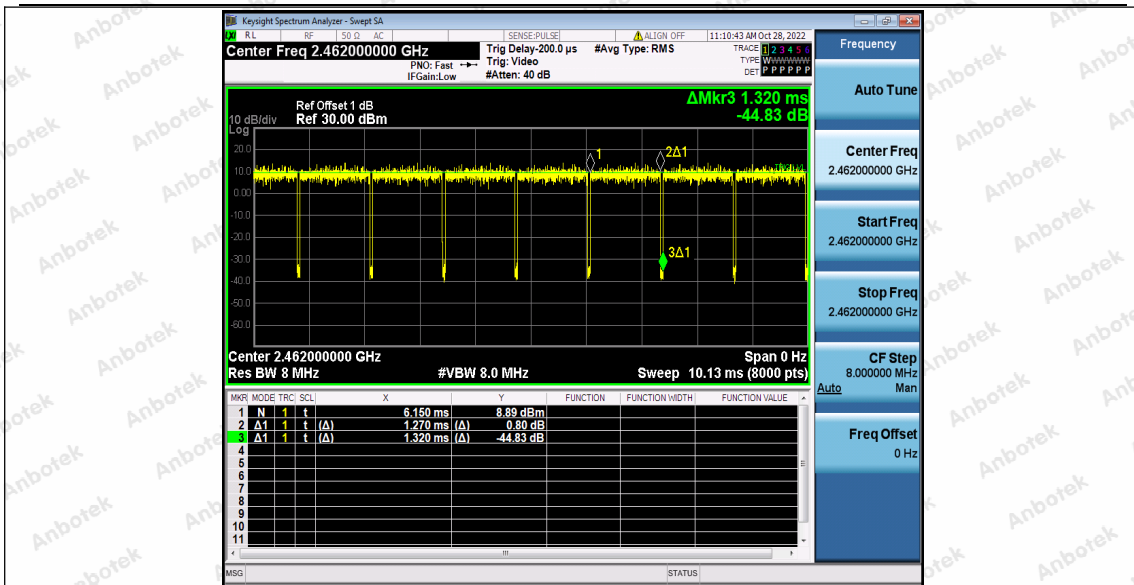

11N40_Ant1_2422