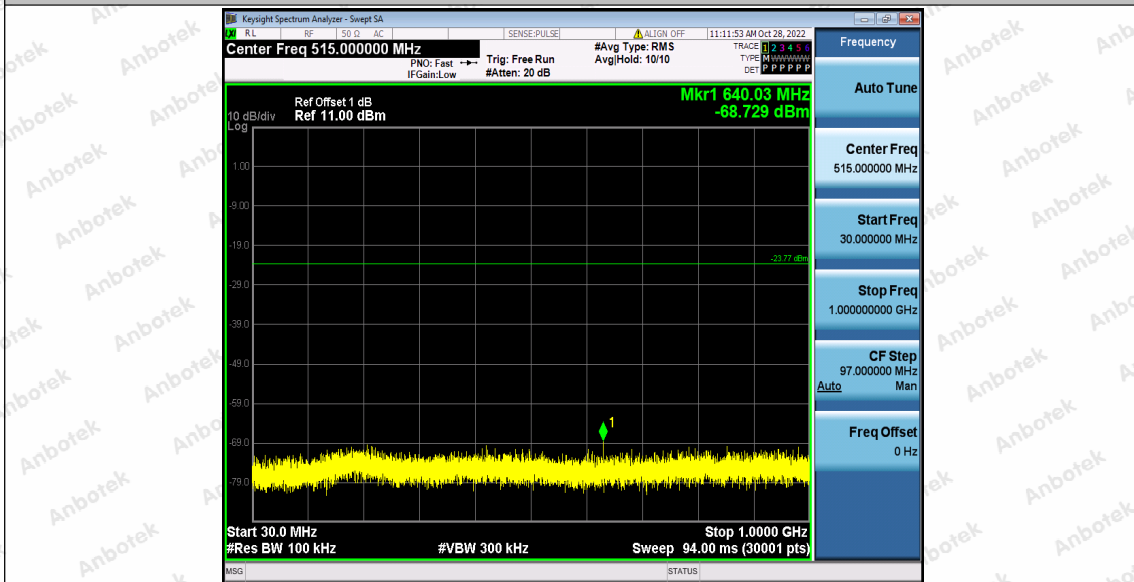

Hotline  
400-003-0500  
www.anbotek.com.cn

11N20\_Ant1\_2462\_30~1000

11N20\_Ant1\_2462\_1000~26500