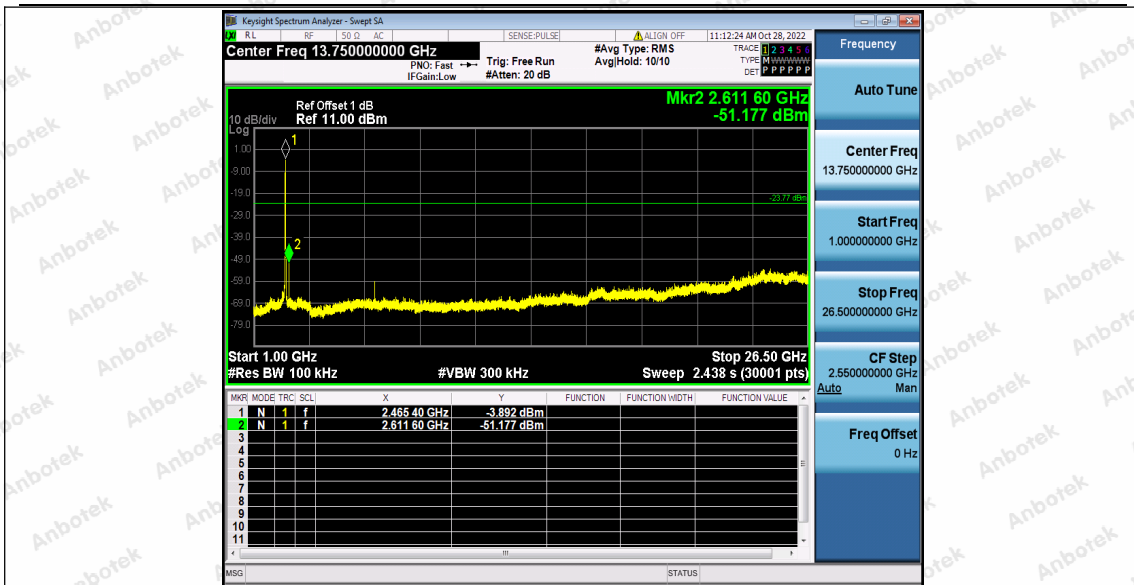

11N40_Ant1_2422_0~Reference