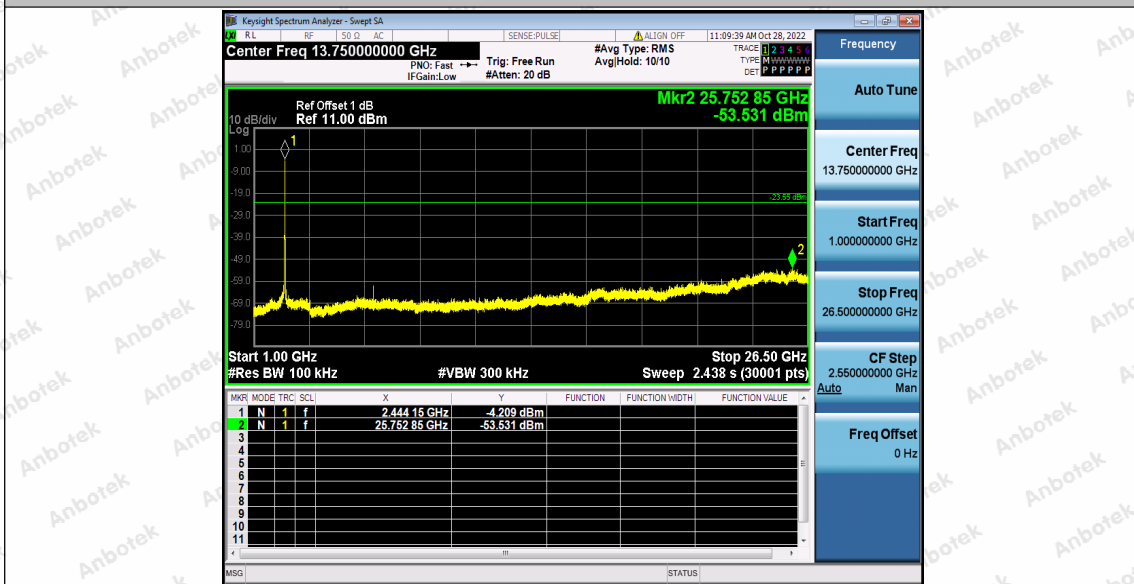

Hotline  
 400-003-0500  
[www.anbotek.com.cn](http://www.anbotek.com.cn)

11N20\_Ant1\_2437\_1000~26500

11N20\_Ant1\_2462\_0~Reference