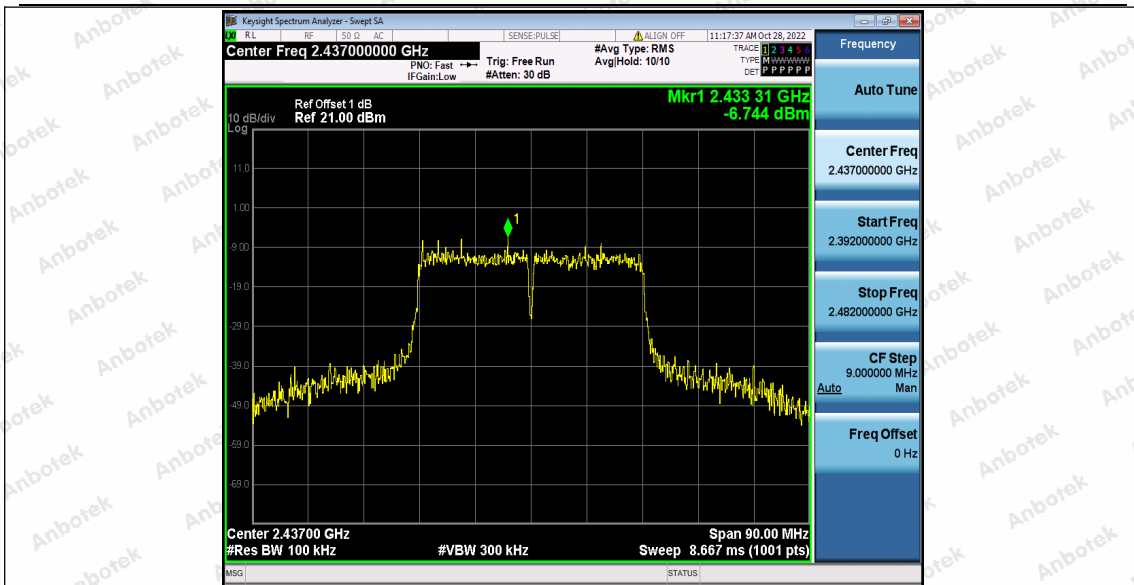

11N40_Ant1_2437_30~1000