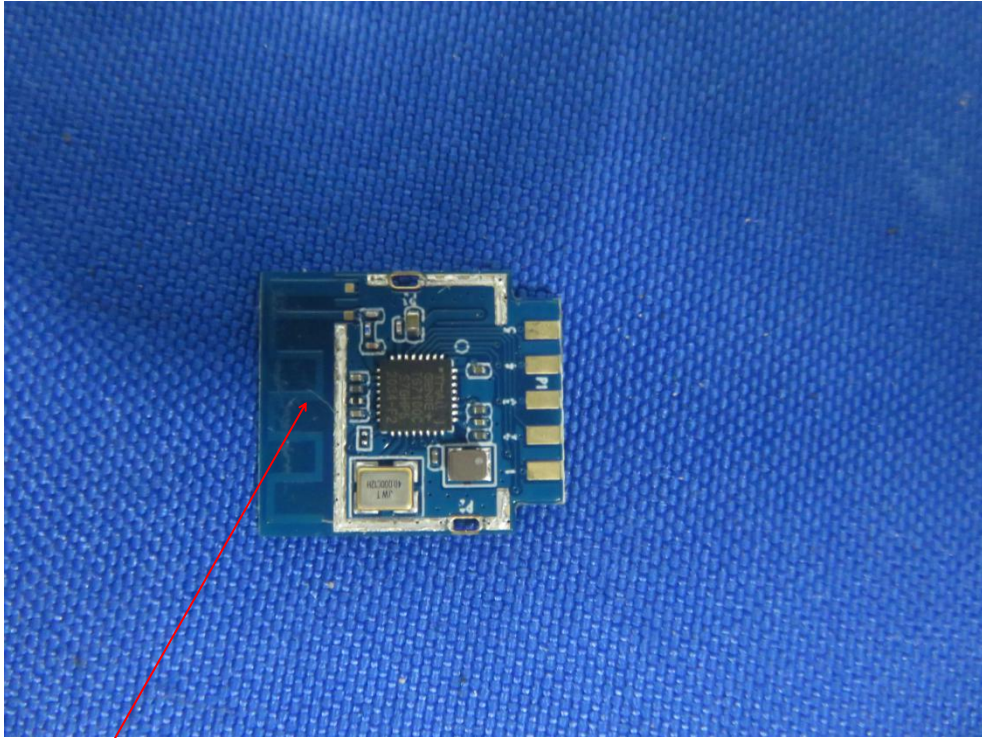

FCC ID: 2AYHW-TL7100C

BT&WIFI ANT