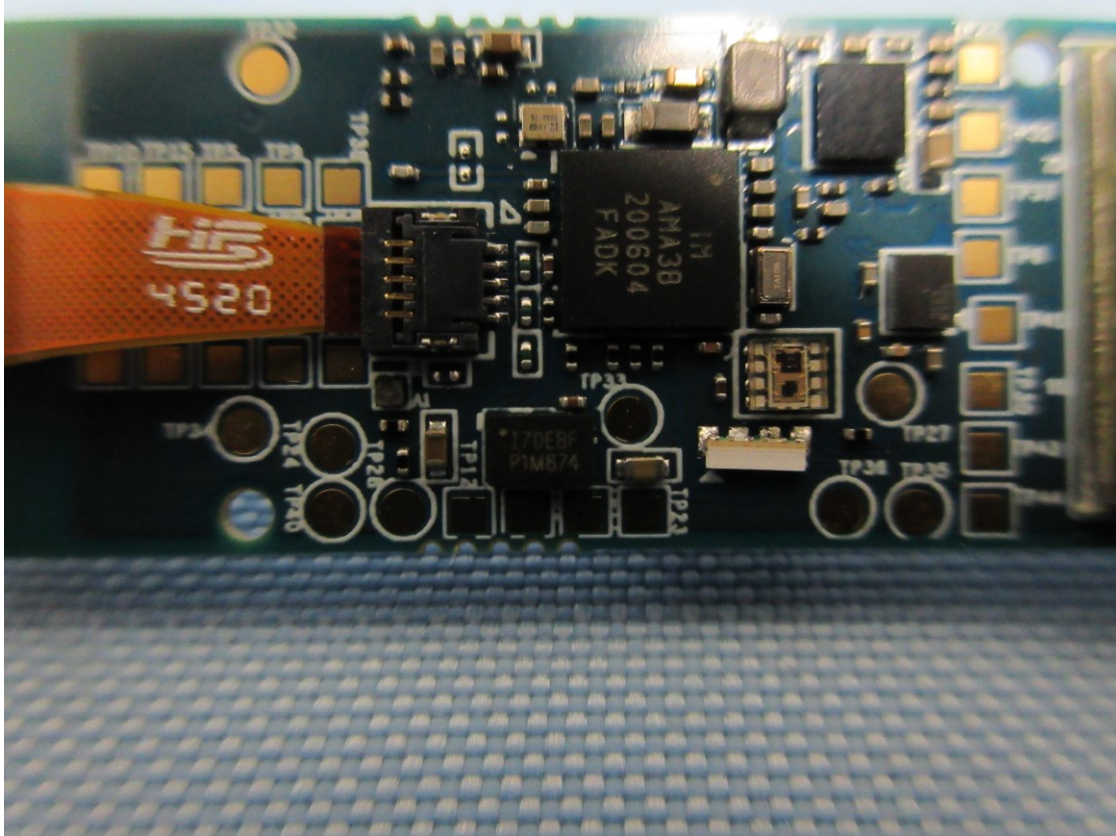

CN21DEDK(P15C-BLE) 001, CN21DEDK(P15C-2.4GHz) 001,  
CN21DEDK(P24-WWAN) 001, CN21DEDK(P27-WWAN) 001,  
CN217ZYG(RSS-BLE) 001, CN217ZYG(RSS-2.4GHz) 001,  
CN217ZYG(RSS130-WWAN) 001, CN217ZYG(RSS133-WWAN) 001,  
CN217ZYG(RSS139-WWAN) 001

Product: Whistle Switch  
Type Identification: Switch

CN21DEDK(P15C-BLE) 001, CN21DEDK(P15C-2.4GHz) 001,  
CN21DEDK(P24-WWAN) 001, CN21DEDK(P27-WWAN) 001,  
CN217ZYG(RSS-BLE) 001, CN217ZYG(RSS-2.4GHz) 001,  
CN217ZYG(RSS130-WWAN) 001, CN217ZYG(RSS133-WWAN) 001,  
CN217ZYG(RSS139-WWAN) 001