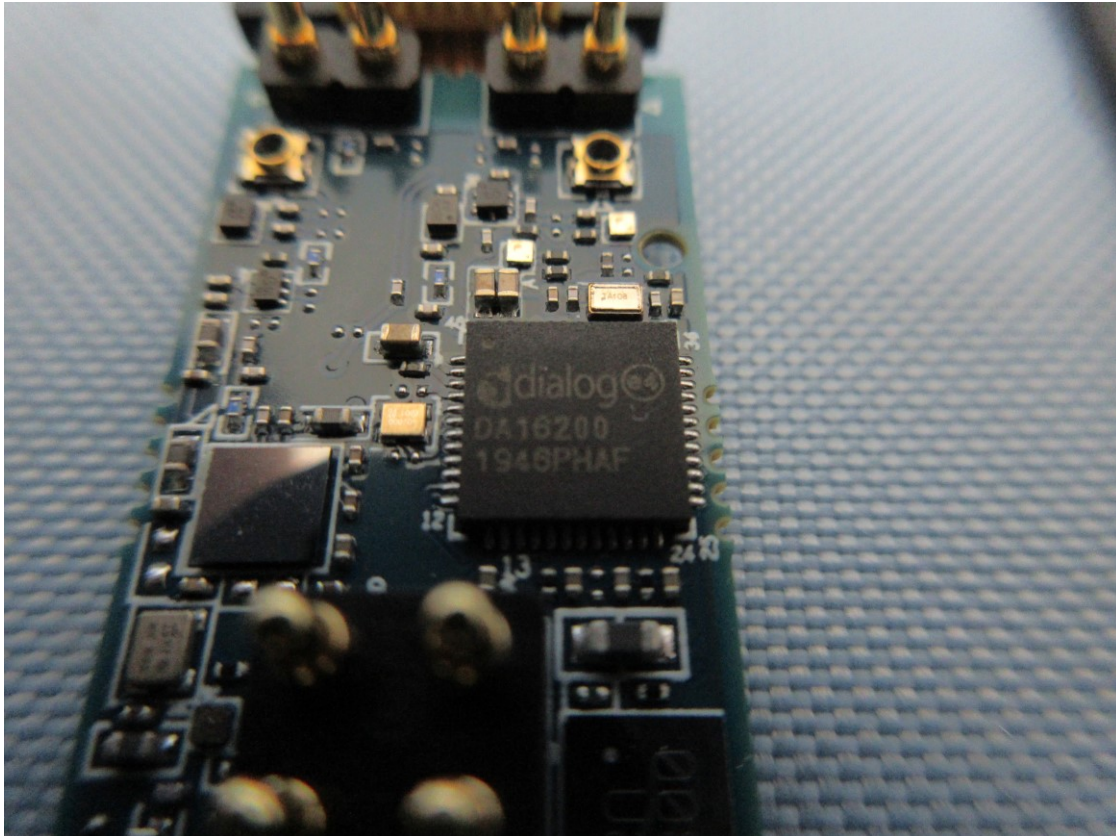

CN21DEDK(P15C-BLE) 001, CN21DEDK(P15C-2.4GHz) 001,  
CN21DEDK(P24-WWAN) 001, CN21DEDK(P27-WWAN) 001,  
CN217ZYG(RSS-BLE) 001, CN217ZYG(RSS-2.4GHz) 001,  
CN217ZYG(RSS130-WWAN) 001, CN217ZYG(RSS133-WWAN) 001,  
CN217ZYG(RSS139-WWAN) 001

Product: Whistle Switch  
Type Identification: Switch

CN21DEDK(P15C-BLE) 001, CN21DEDK(P15C-2.4GHz) 001,  
CN21DEDK(P24-WWAN) 001, CN21DEDK(P27-WWAN) 001,  
CN217ZYG(RSS-BLE) 001, CN217ZYG(RSS-2.4GHz) 001,  
CN217ZYG(RSS130-WWAN) 001, CN217ZYG(RSS133-WWAN) 001,  
CN217ZYG(RSS139-WWAN) 001