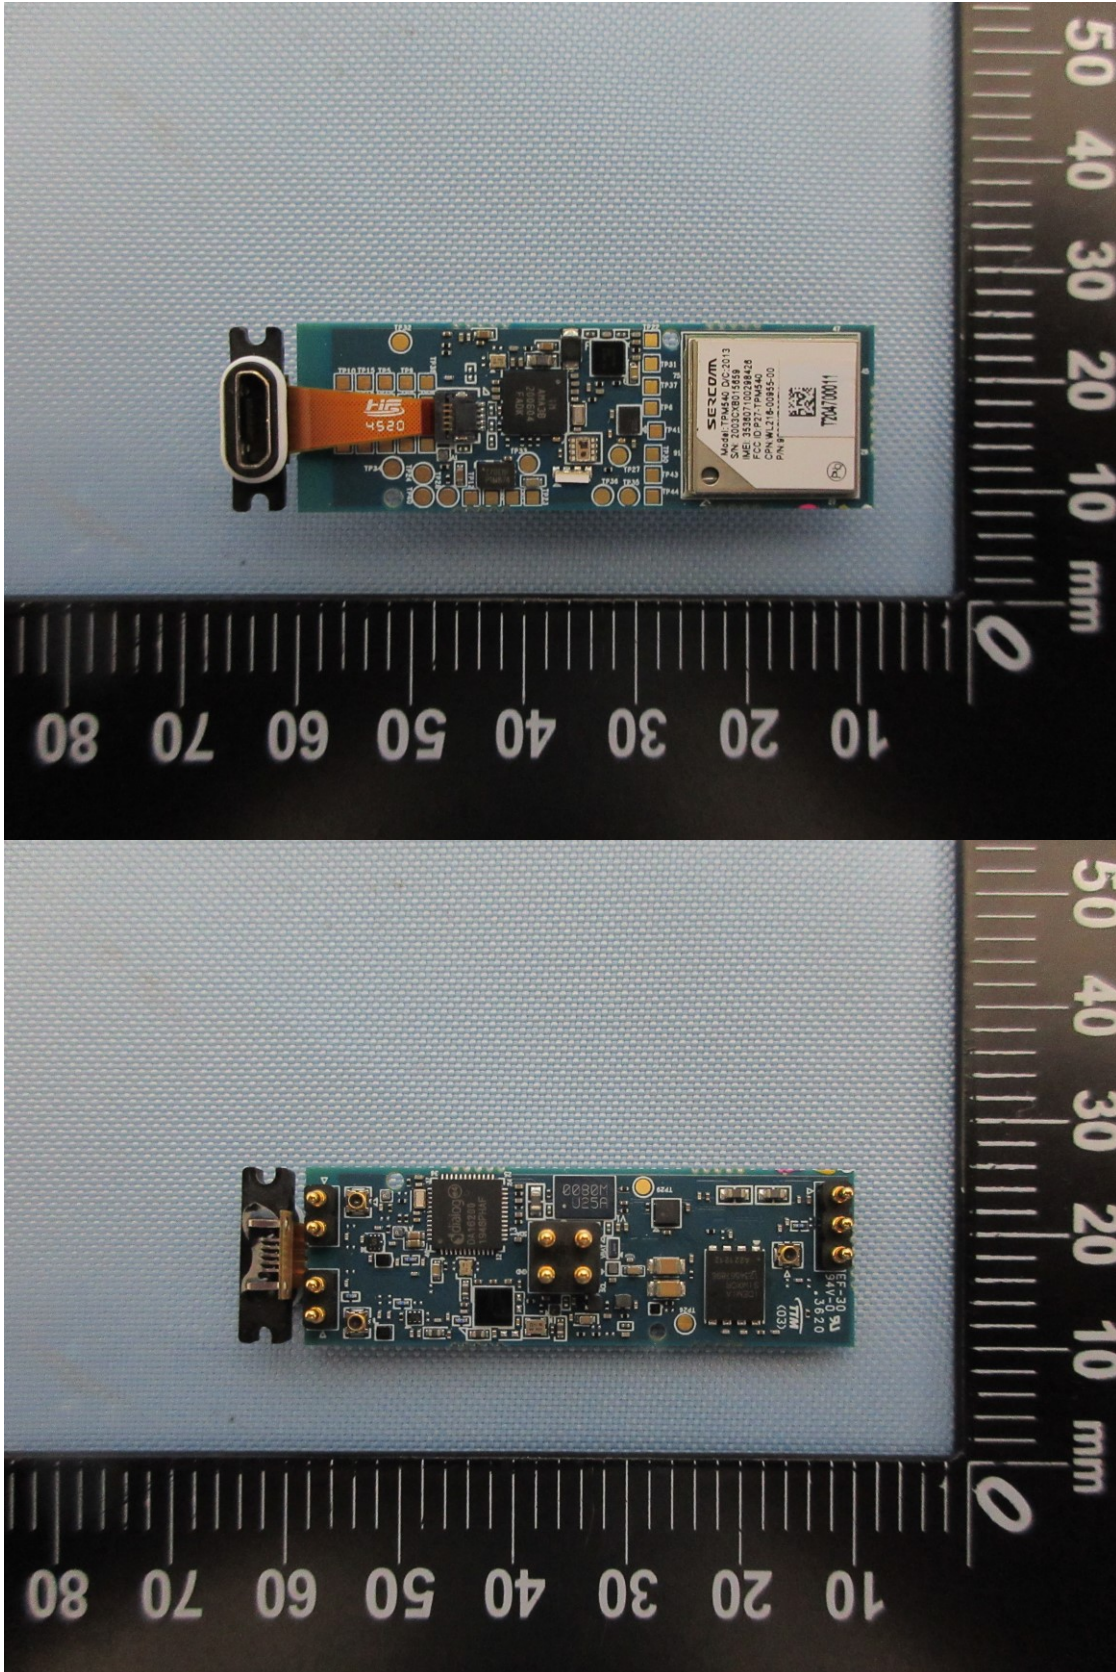

CN21DEDK(P15C-BLE) 001, CN21DEDK(P15C-2.4GHz) 001,  
CN21DEDK(P24-WWAN) 001, CN21DEDK(P27-WWAN) 001,  
CN217ZYG(RSS-BLE) 001, CN217ZYG(RSS-2.4GHz) 001,  
CN217ZYG(RSS130-WWAN) 001, CN217ZYG(RSS133-WWAN) 001,  
CN217ZYG(RSS139-WWAN) 001

Product: Whistle Switch  
Type Identification: Switch

CN21DEDK(P15C-BLE) 001, CN21DEDK(P15C-2.4GHz) 001,  
CN21DEDK(P24-WWAN) 001, CN21DEDK(P27-WWAN) 001,  
CN217ZYG(RSS-BLE) 001, CN217ZYG(RSS-2.4GHz) 001,  
CN217ZYG(RSS130-WWAN) 001, CN217ZYG(RSS133-WWAN) 001,  
CN217ZYG(RSS139-WWAN) 001