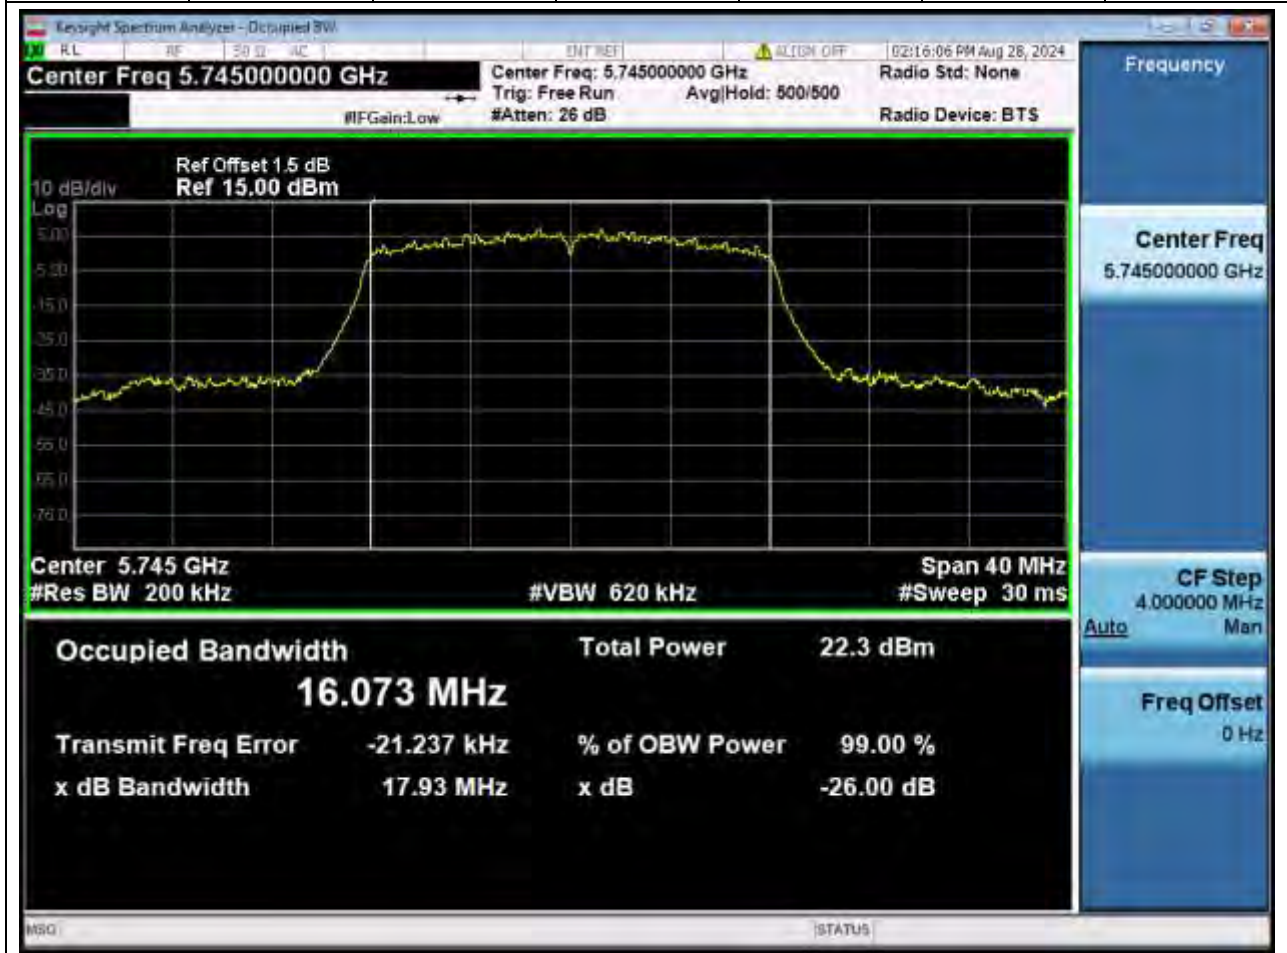

10. 802.11a_20M_U-NII-3_L

10.1 A.2-26dB Bandwidth(NTNV)

Center Frequency (MHz)	XdB Down	RBW (MHz)	Detector	Limit (MHz)	XdB BandWidth (MHz)	Verdict
5745	26	0.2	Peak	0	17.933945	N/A