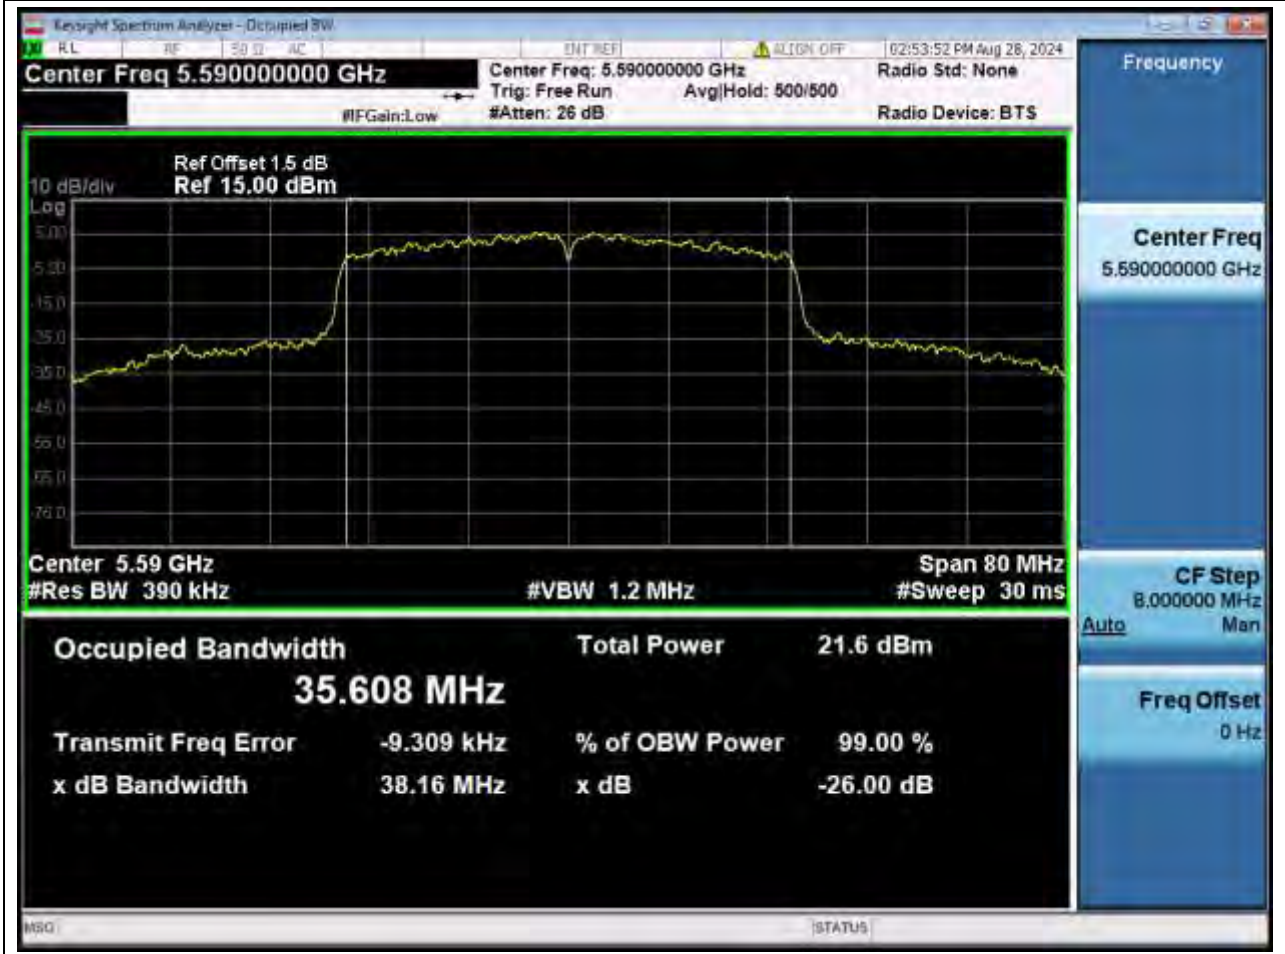

30. 802.11n_40M_U-NII-2C_M_ANT1

30.1 A.2-26dB Bandwidth(NTNV)

Center Frequency (MHz)	XdB Down	RBW (MHz)	Detector	Limit (MHz)	XdB BandWidth (MHz)	Verdict
5590	26	0.39	Peak	0	38.160603	N/A