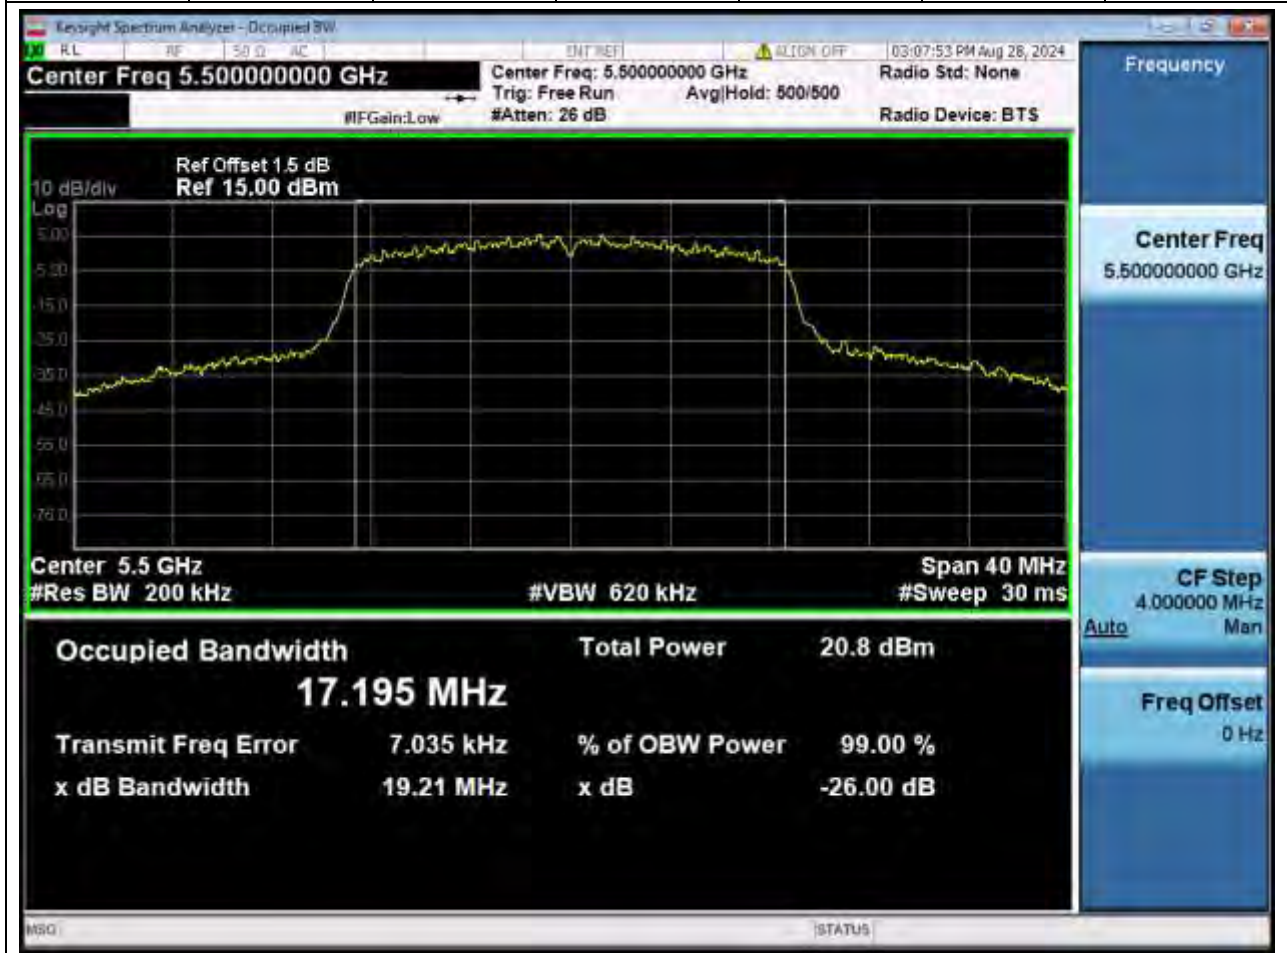

40. 802.11ac_20M_U-NII-2C_L_ANT1

40.1 A.2-26dB Bandwidth(NTNV)

Center Frequency (MHz)	XdB Down	RBW (MHz)	Detector	Limit (MHz)	XdB BandWidth (MHz)	Verdict
5500	26	0.2	Peak	0	19.213214	N/A