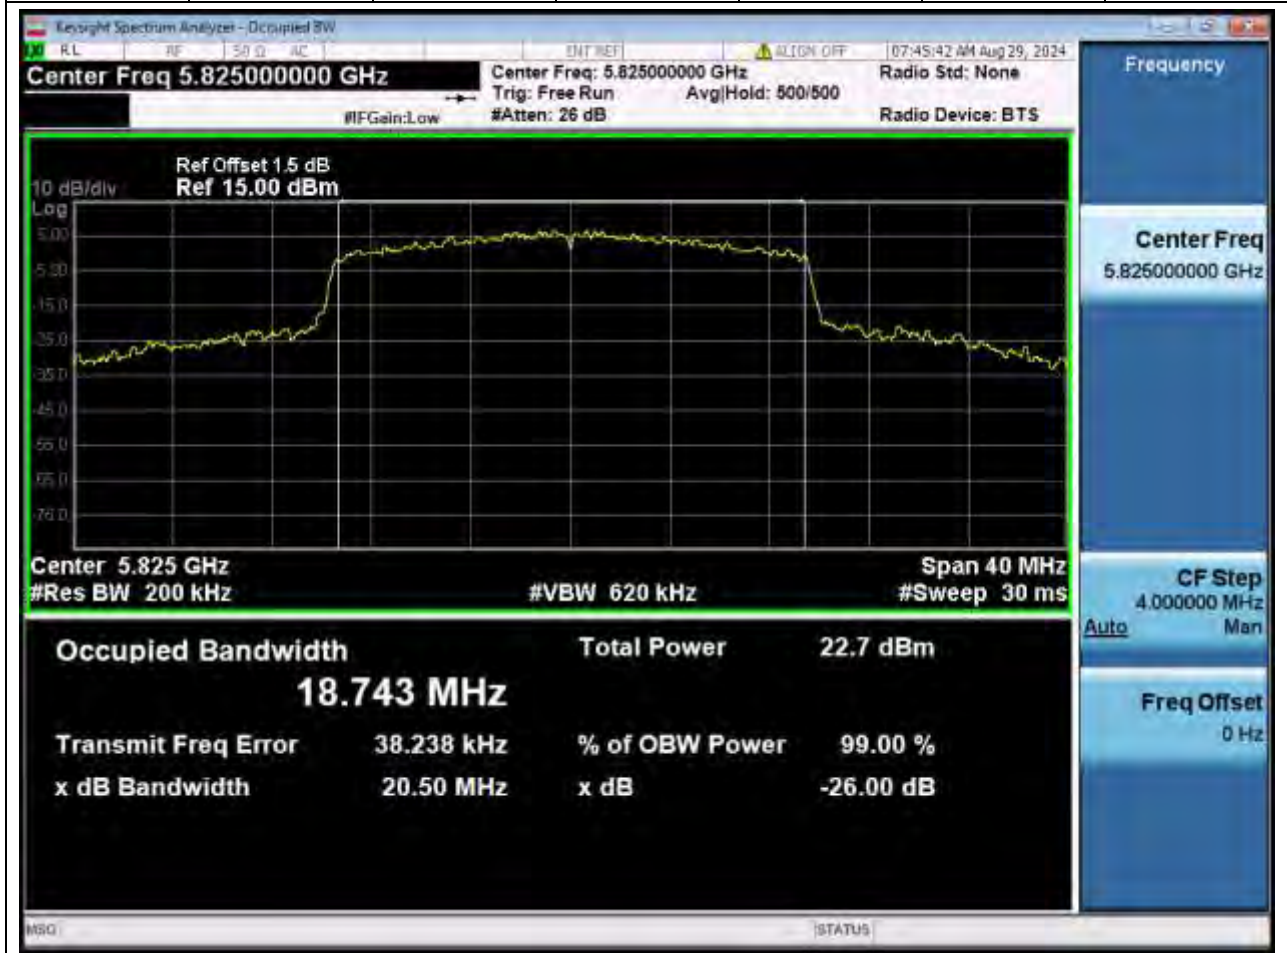

71.1 A.2-26dB Bandwidth(NTNV)

Center Frequency (MHz)	XdB Down	RBW (MHz)	Detector	Limit (MHz)	XdB BandWidth (MHz)	Verdict
5825	26	0.2	Peak	0	20.502192	N/A

72. 802.11ax_40M_U-NII-1_L_ANT1

72.1 A.2-26dB Bandwidth(NTNV)