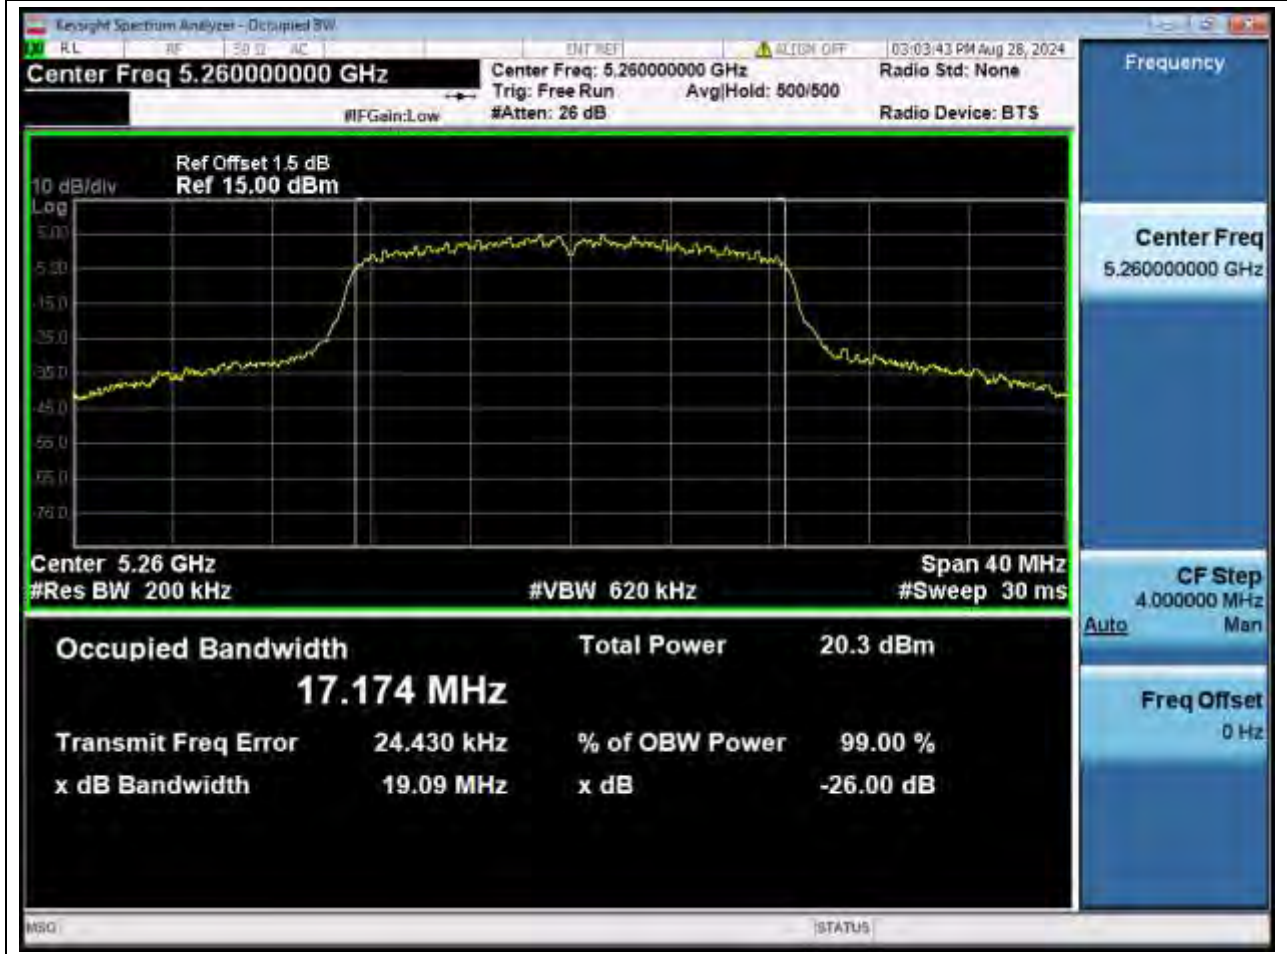

37. 802.11ac_20M_U-NII-2A_L_ANT1

37.1 A.2-26dB Bandwidth(NTNV)

Center Frequency (MHz)	XdB Down	RBW (MHz)	Detector	Limit (MHz)	XdB BandWidth (MHz)	Verdict
5260	26	0.2	Peak	0	19.092809	N/A