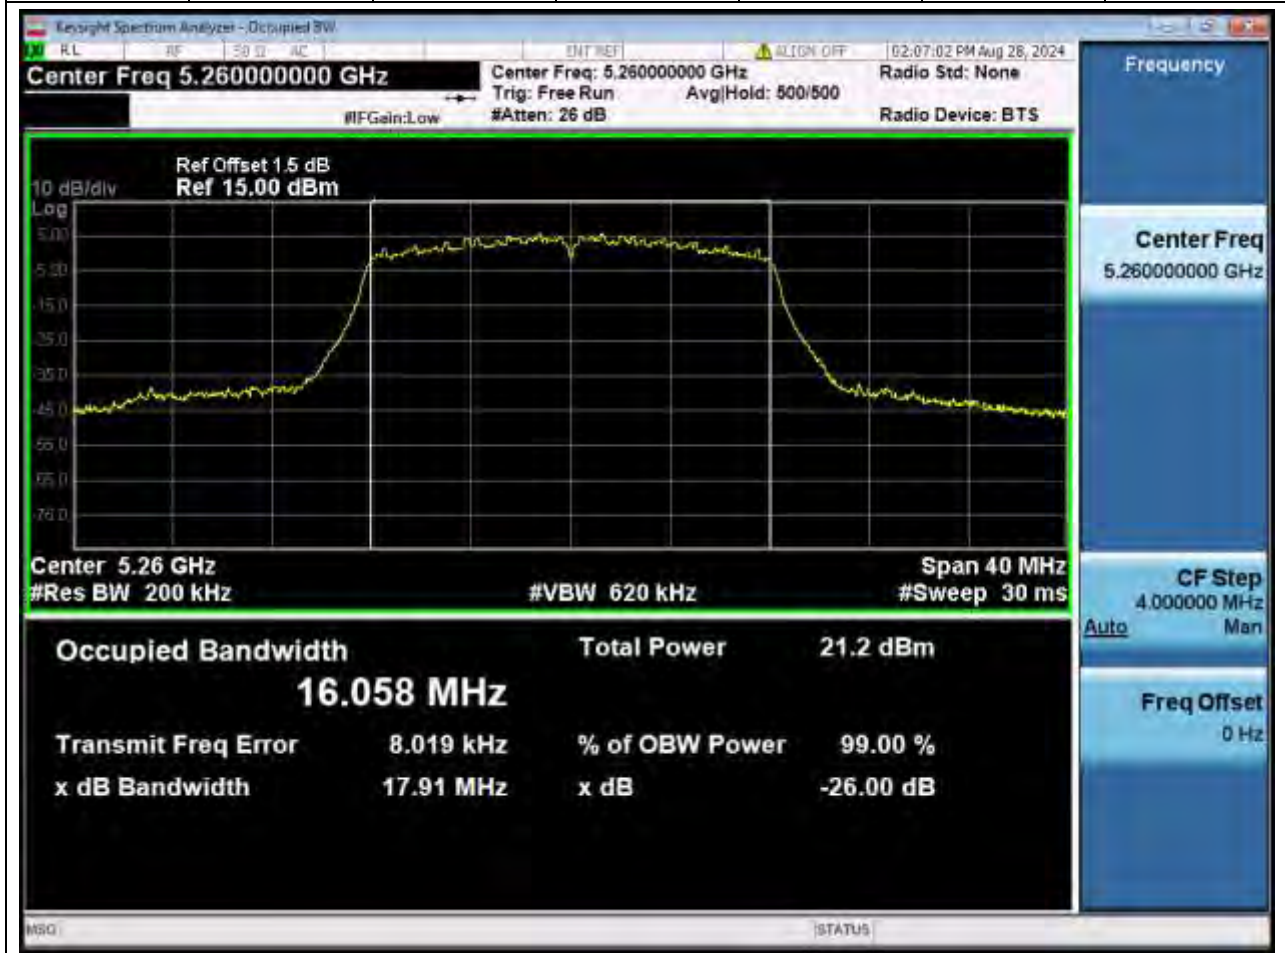

4. 802.11a_20M_U-NII-2A_L_ANT1

4.1 A.2-26dB Bandwidth(NTNV)

Center Frequency (MHz)	XdB Down	RBW (MHz)	Detector	Limit (MHz)	XdB BandWidth (MHz)	Verdict
5260	26	0.2	Peak	0	17.905008	N/A