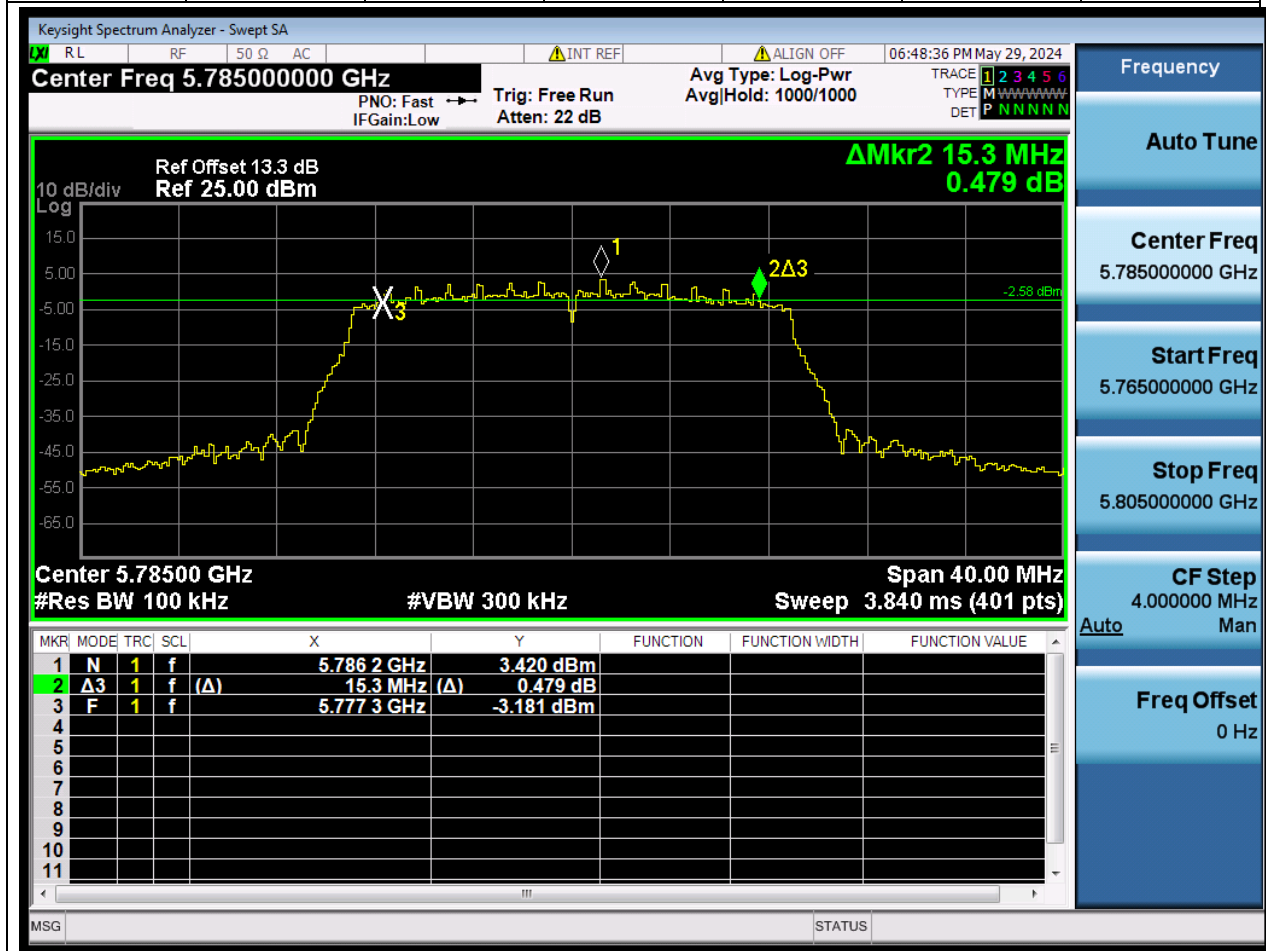

8. 802.11ac_20M_U-NII-3_M

8.1. A.2.1-6dB BandWidth(NTNV)

Center Frequency (MHz)	XdB Down	RBW (MHz)	Detector	Limit (MHz)	XdB BandWidth (MHz)	Verdict
5785	6	0.1	Peak	0.5	15.300293	Pass