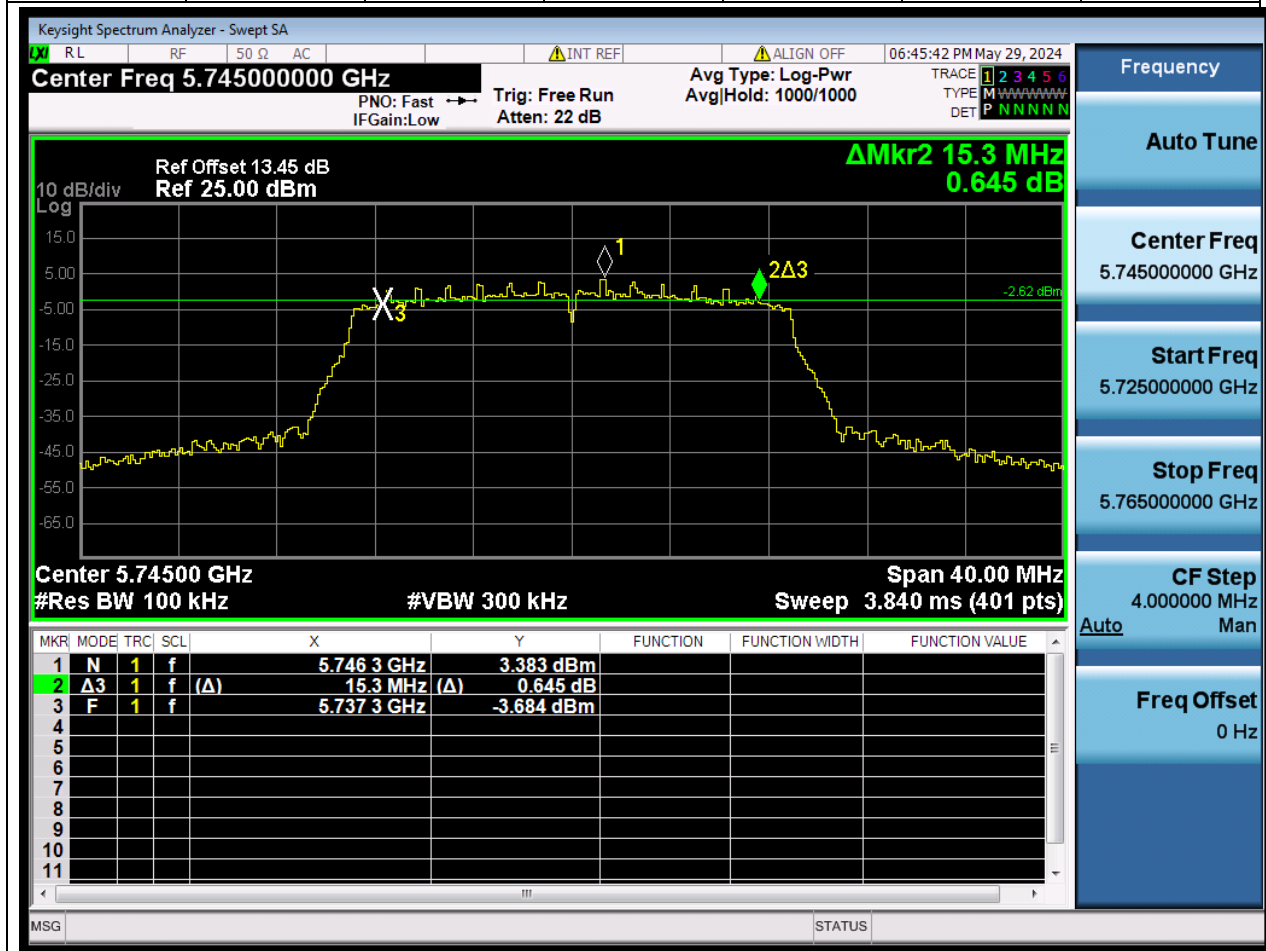

6. 802.11n_20M_U-NII-3_H

6.1. A.2.1-6dB BandWidth(NTNV)

Center Frequency (MHz)	XdB Down	RBW (MHz)	Detector	Limit (MHz)	XdB BandWidth (MHz)	Verdict
5825	6	0.1	Peak	0.5	15.400391	Pass

7. 802.11ac_20M_U-NII-3_L

7.1. A.2.1-6dB BandWidth(NTNV)

Center Frequency (MHz)	XdB Down	RBW (MHz)	Detector	Limit (MHz)	XdB BandWidth (MHz)	Verdict
5745	6	0.1	Peak	0.5	15.300293	Pass

8. 802.11ac_20M_U-NII-3_M

8.1. A.2.1-6dB BandWidth(NTNV)