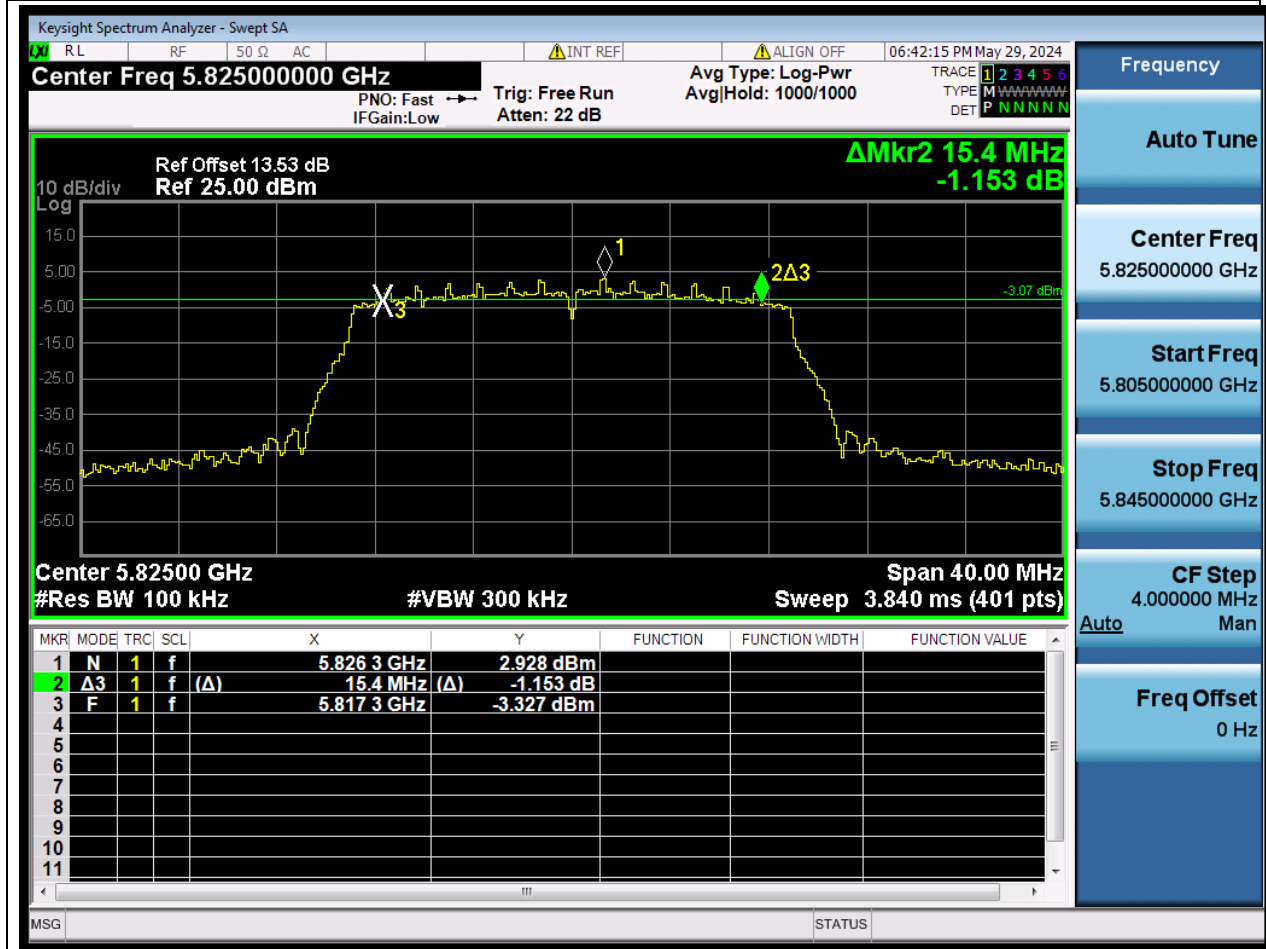

Center Frequency (MHz)	XdB Down	RBW (MHz)	Detector	Limit (MHz)	XdB BandWidth (MHz)	Verdict
5745	6	0.1	Peak	0.5	15.300293	Pass

5. 802.11n_20M_U-NII-3_M

5.1. A.2.1-6dB BandWidth(NTNV)

Center Frequency (MHz)	XdB Down	RBW (MHz)	Detector	Limit (MHz)	XdB BandWidth (MHz)	Verdict
5785	6	0.1	Peak	0.5	15.300293	Pass

6. 802.11n_20M_U-NII-3_H

6.1. A.2.1-6dB BandWidth(NTNV)

Center Frequency (MHz)	XdB Down	RBW (MHz)	Detector	Limit (MHz)	XdB BandWidth (MHz)	Verdict
5825	6	0.1	Peak	0.5	15.400391	Pass

7. 802.11ac_20M_U-NII-3_L