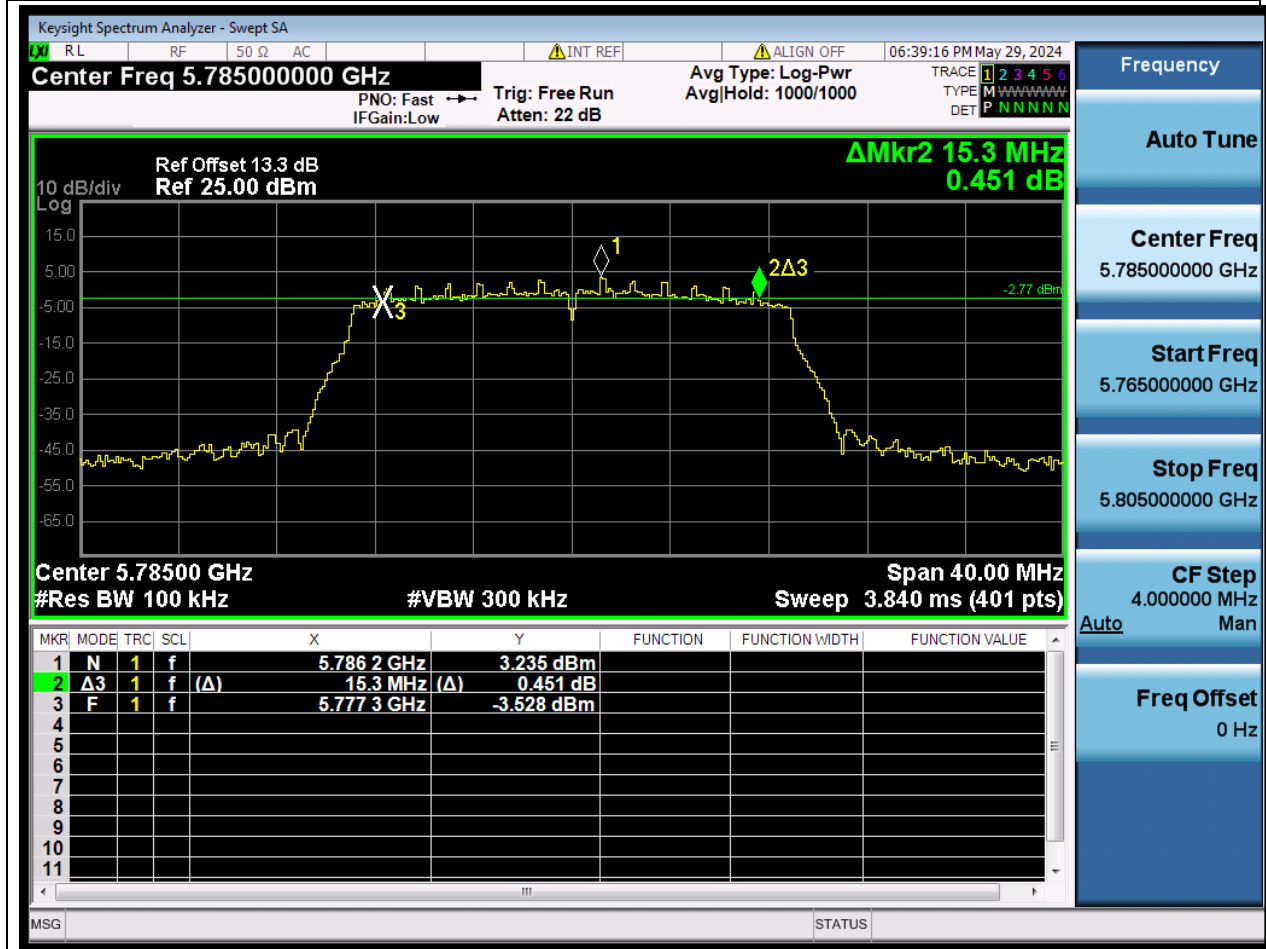

5. 802.11n_20M_U-NII-3_M

5.1. A.2.1-6dB BandWidth(NTNV)

Center Frequency (MHz)	XdB Down	RBW (MHz)	Detector	Limit (MHz)	XdB BandWidth (MHz)	Verdict
5785	6	0.1	Peak	0.5	15.300293	Pass