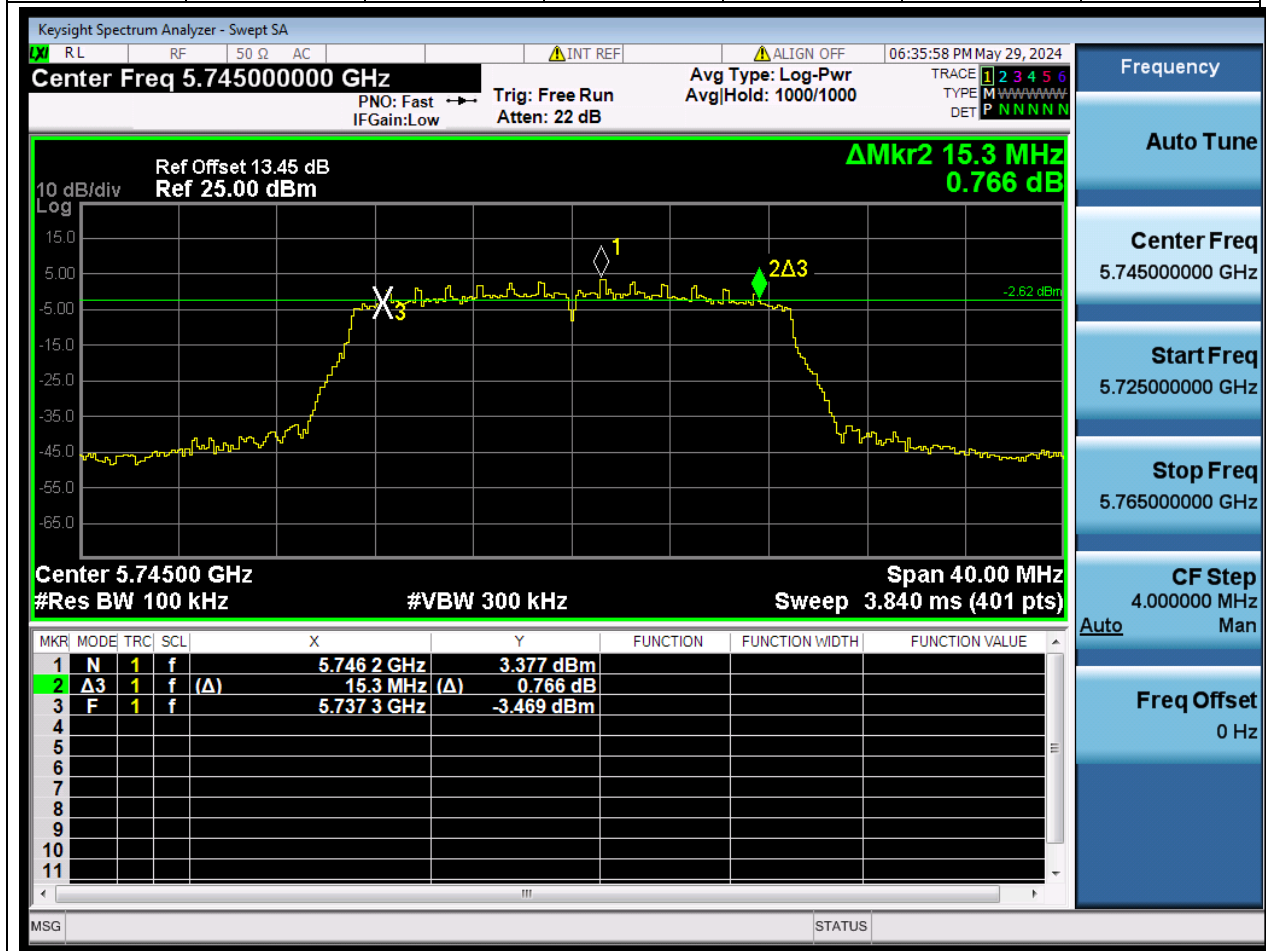

4. 802.11n_20M_U-NII-3_L

4.1. A.2.1-6dB BandWidth(NTNV)

Center Frequency (MHz)	XdB Down	RBW (MHz)	Detector	Limit (MHz)	XdB BandWidth (MHz)	Verdict
5745	6	0.1	Peak	0.5	15.300293	Pass