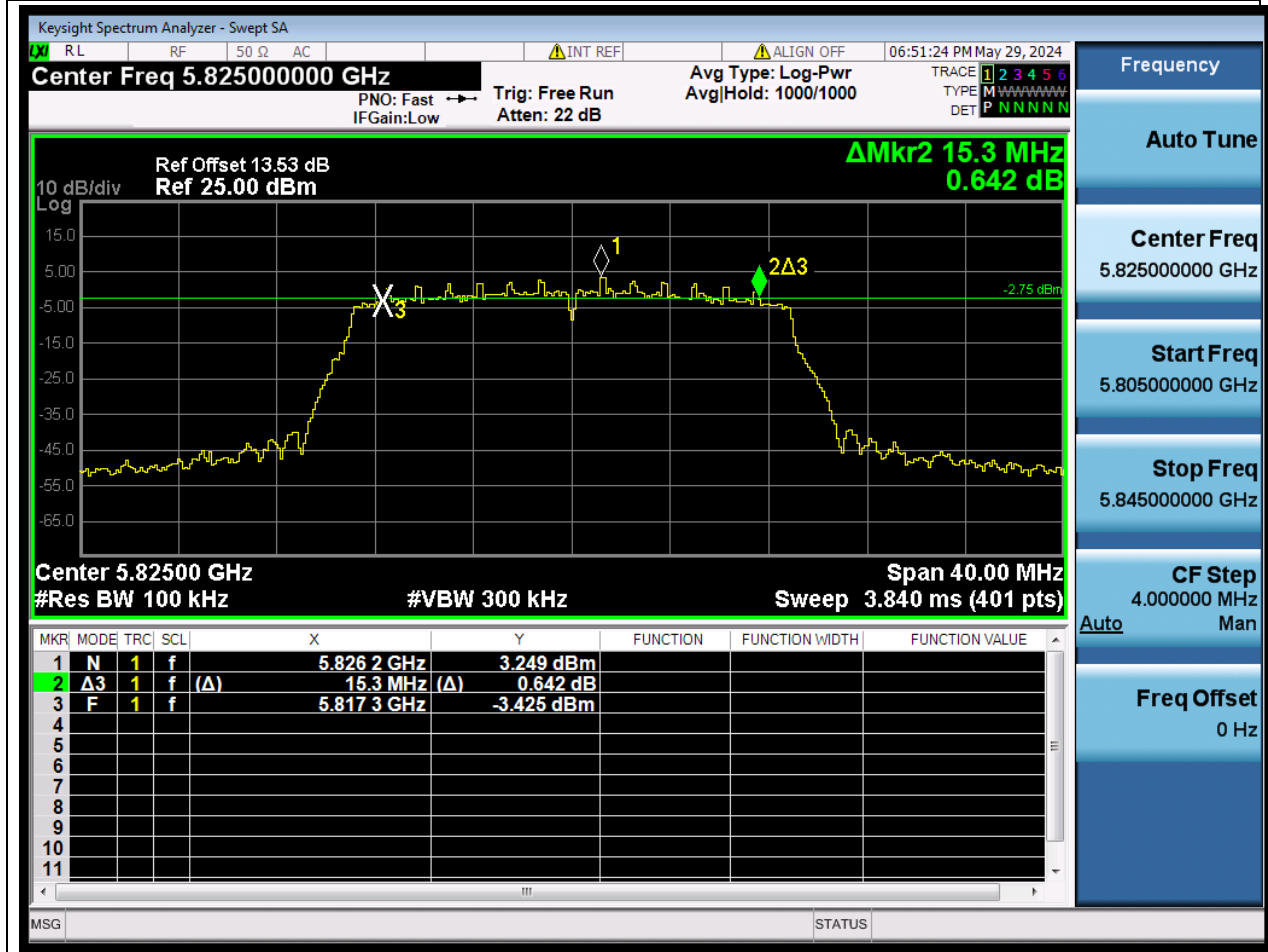

9. 802.11ac_20M_U-NII-3_H

9.1. A.2.1-6dB BandWidth(NTNV)

Center Frequency (MHz)	XdB Down	RBW (MHz)	Detector	Limit (MHz)	XdB BandWidth (MHz)	Verdict
5825	6	0.1	Peak	0.5	15.300293	Pass