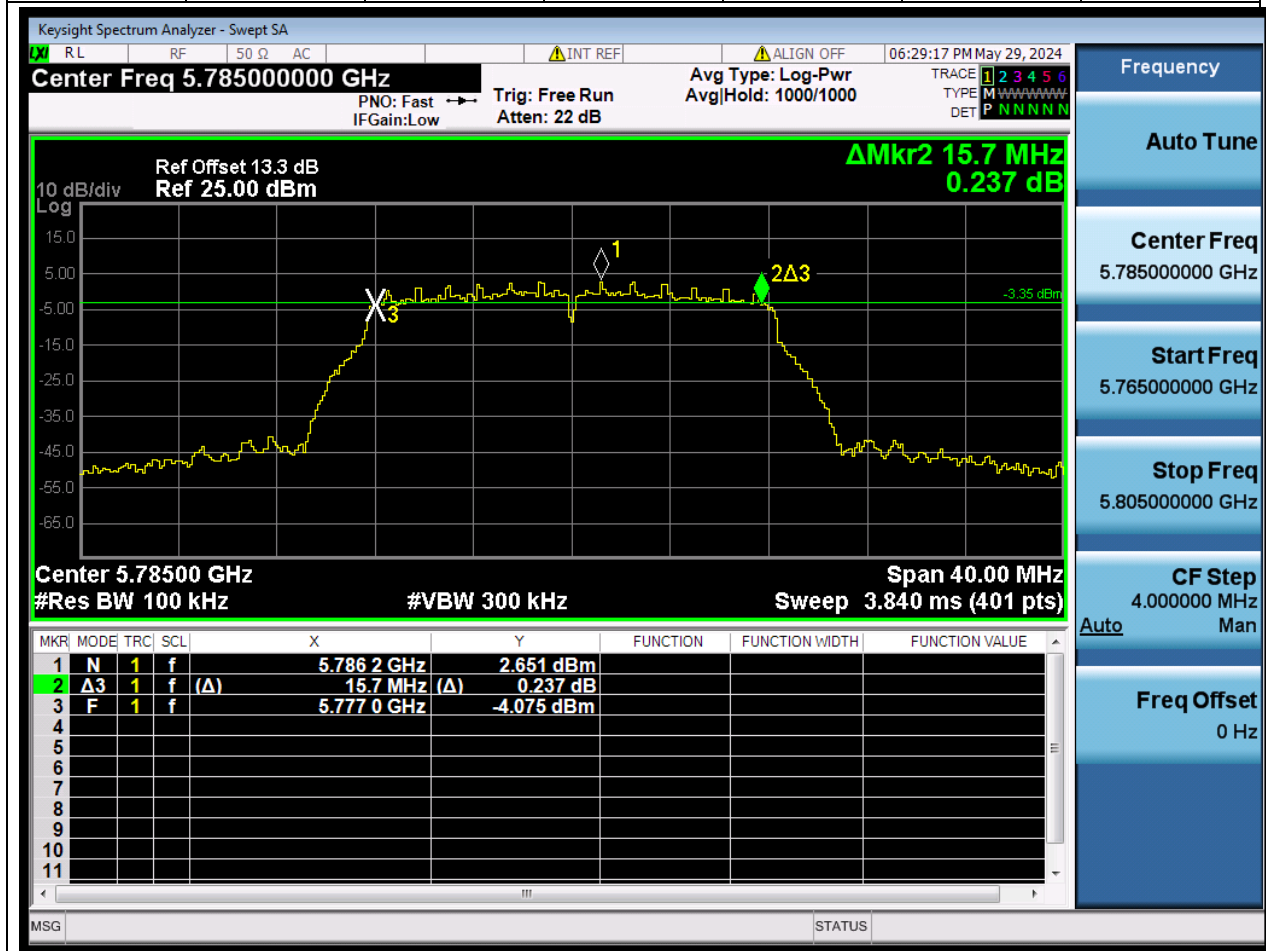

Annex A.3 6dB BandWidth

1. 802.11a_20M_U-NII-3_L

1.1. A.2.1-6dB BandWidth(NTNV)

Center Frequency (MHz)	XdB Down	RBW (MHz)	Detector	Limit (MHz)	XdB BandWidth (MHz)	Verdict
5745	6	0.1	Peak	0.5	15.400391	Pass

2. 802.11a_20M_U-NII-3_M

2.1. A.2.1-6dB BandWidth(NTNV)

Center Frequency (MHz)	XdB Down	RBW (MHz)	Detector	Limit (MHz)	XdB BandWidth (MHz)	Verdict
5785	6	0.1	Peak	0.5	15.700195	Pass

3. 802.11a_20M_U-NII-3_H