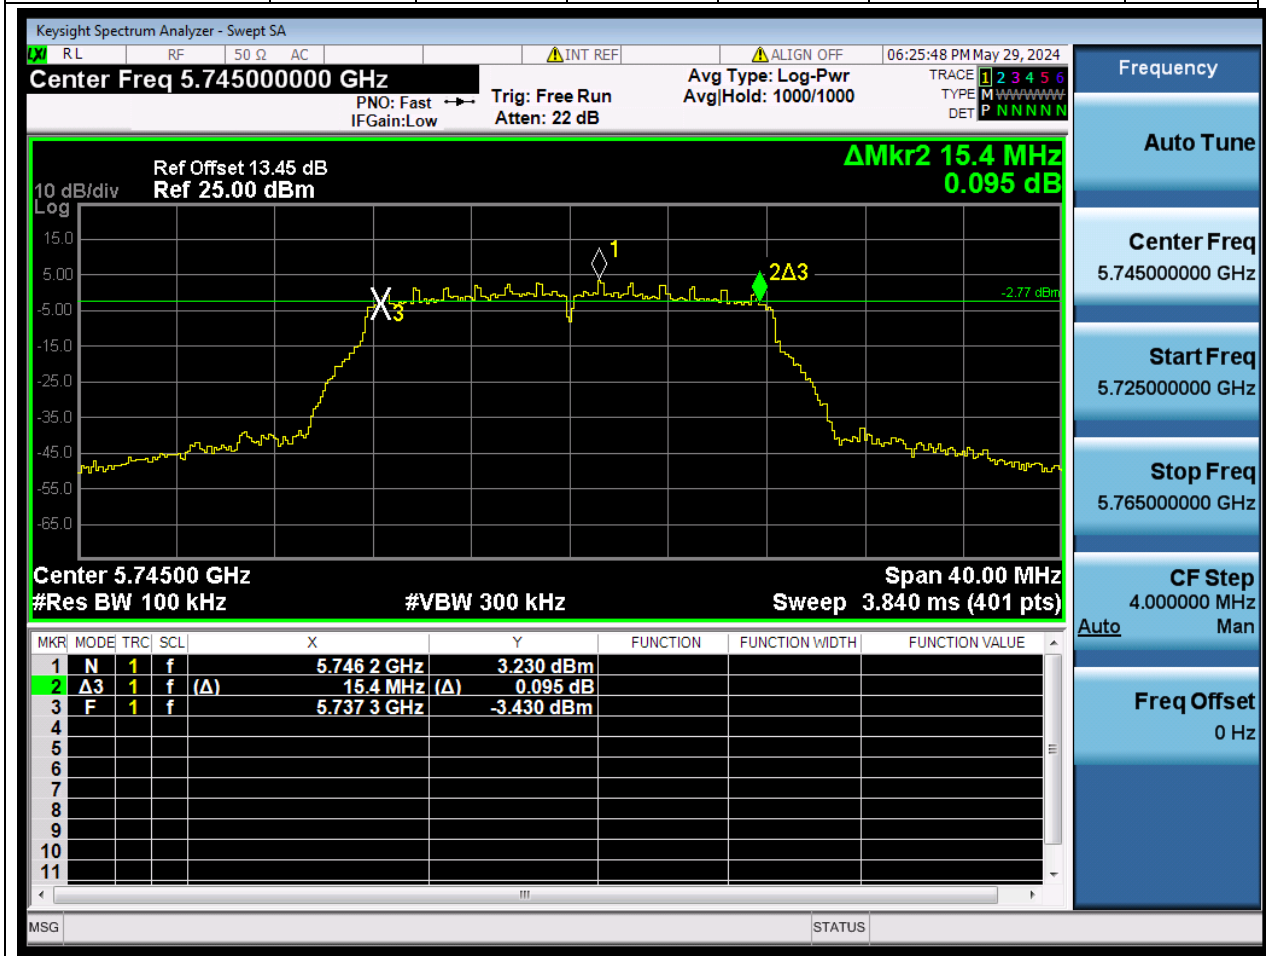

Annex A.3 6dB BandWidth

1. 802.11a_20M_U-NII-3_L

1.1. A.2.1-6dB BandWidth(NTNV)

Center Frequency (MHz)	XdB Down	RBW (MHz)	Detector	Limit (MHz)	XdB BandWidth (MHz)	Verdict
5745	6	0.1	Peak	0.5	15.400391	Pass

2. 802.11a_20M_U-NII-3_M

2.1. A.2.1-6dB BandWidth(NTNV)

Center Frequency (MHz)	XdB Down	RBW (MHz)	Detector	Limit (MHz)	XdB BandWidth (MHz)	Verdict
5785	6	0.1	Peak	0.5	15.700195	Pass

3. 802.11a_20M_U-NII-3_H