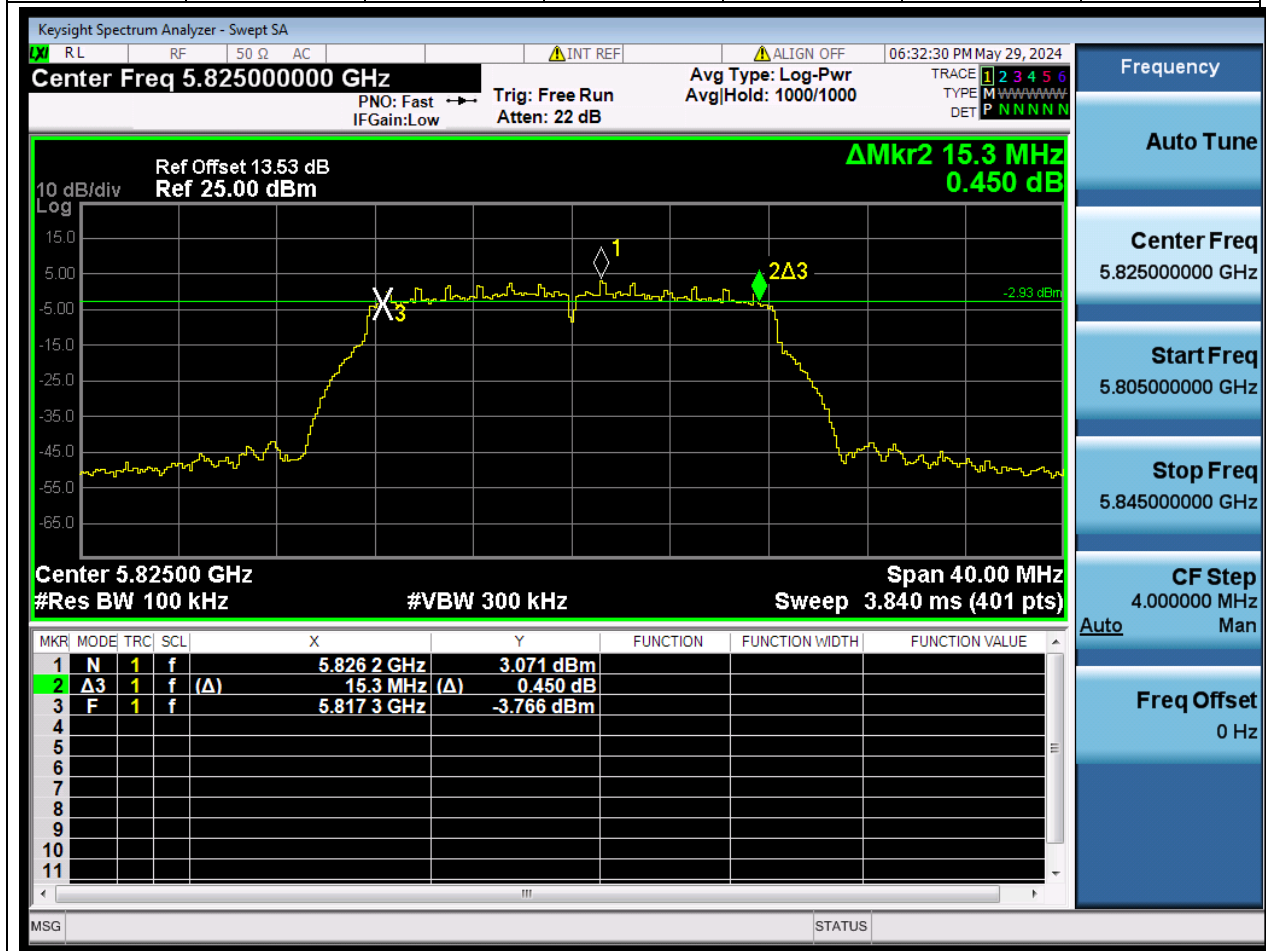

2. 802.11a_20M_U-NII-3_M

2.1. A.2.1-6dB BandWidth(NTNV)

Center Frequency (MHz)	XdB Down	RBW (MHz)	Detector	Limit (MHz)	XdB BandWidth (MHz)	Verdict
5785	6	0.1	Peak	0.5	15.700195	Pass

3. 802.11a_20M_U-NII-3_H

3.1. A.2.1-6dB BandWidth(NTNV)

Center Frequency (MHz)	XdB Down	RBW (MHz)	Detector	Limit (MHz)	XdB BandWidth (MHz)	Verdict
5825	6	0.1	Peak	0.5	15.300293	Pass

4. 802.11n_20M_U-NII-3_L

4.1. A.2.1-6dB BandWidth(NTNV)