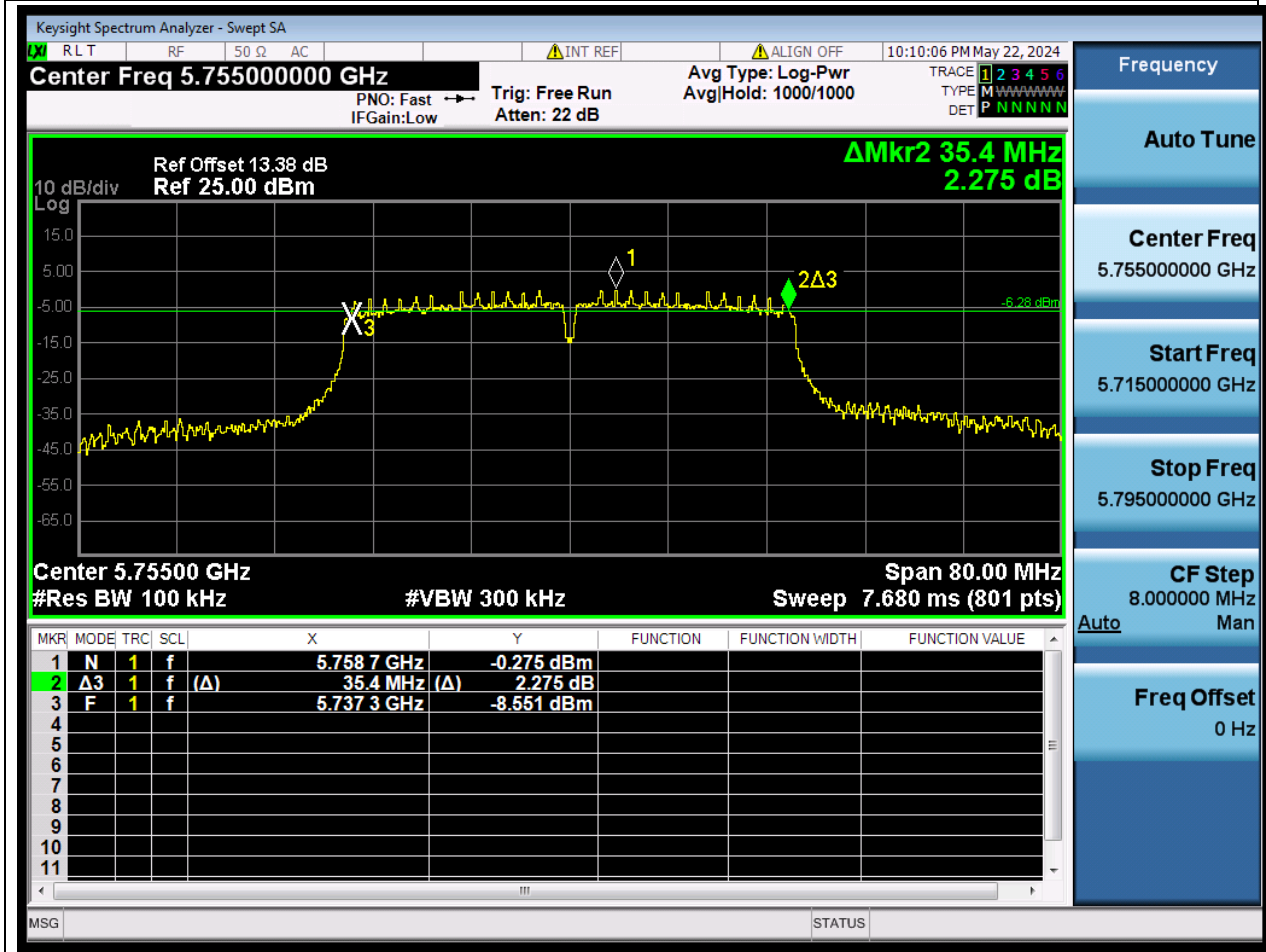

12. 802.11ac_40M_U-NII-3_L

12.1. A.2.1-6dB BandWidth(NTNV)

Center Frequency (MHz)	XdB Down	RBW (MHz)	Detector	Limit (MHz)	XdB BandWidth (MHz)	Verdict
5755	6	0.1	Peak	0.5	35.400391	Pass