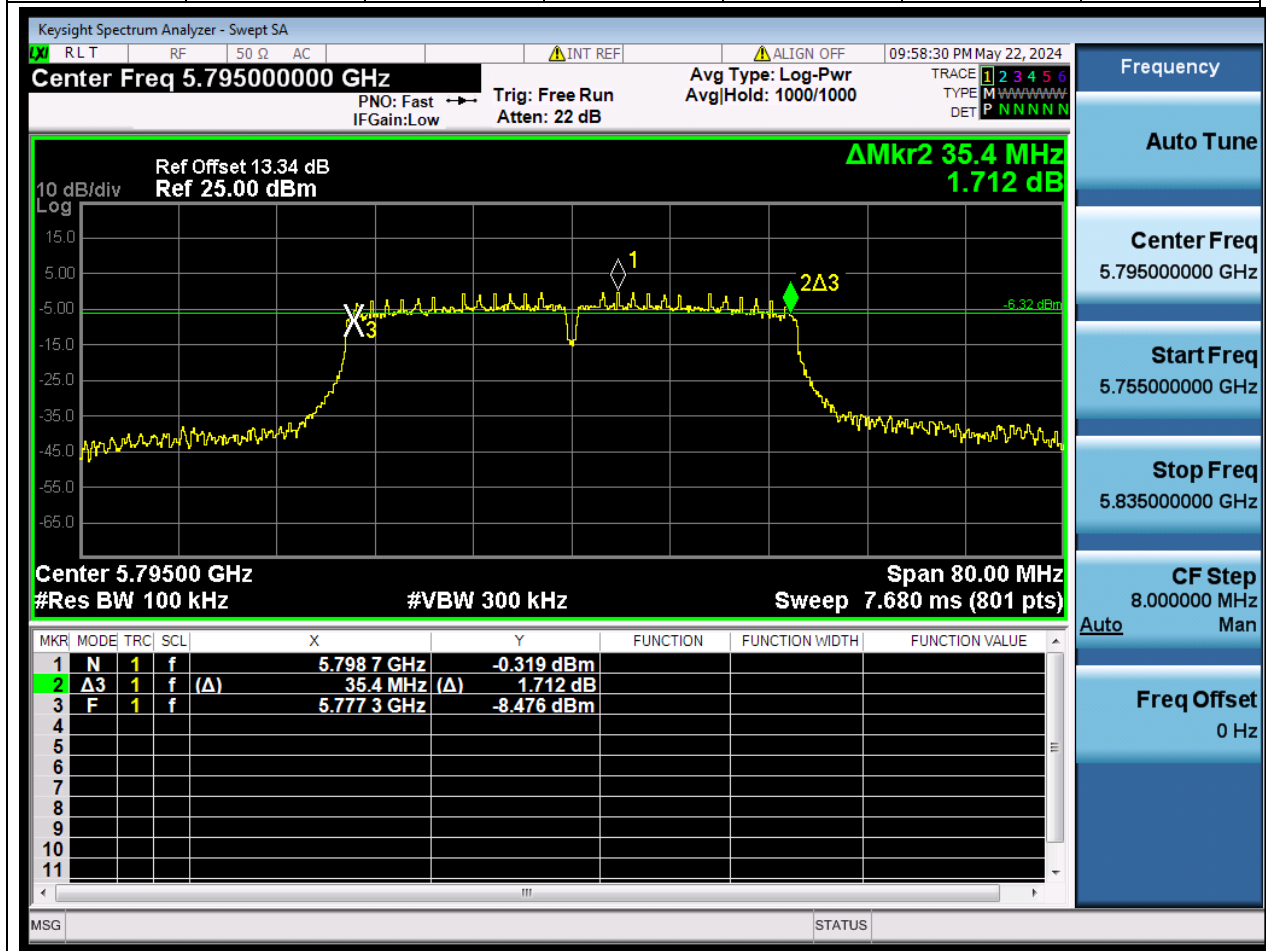

8. 802.11n_40M_U-NII-3_H

8.1. A.2.1-6dB BandWidth(NTNV)

Center Frequency (MHz)	XdB Down	RBW (MHz)	Detector	Limit (MHz)	XdB BandWidth (MHz)	Verdict
5795	6	0.1	Peak	0.5	35.400391	Pass