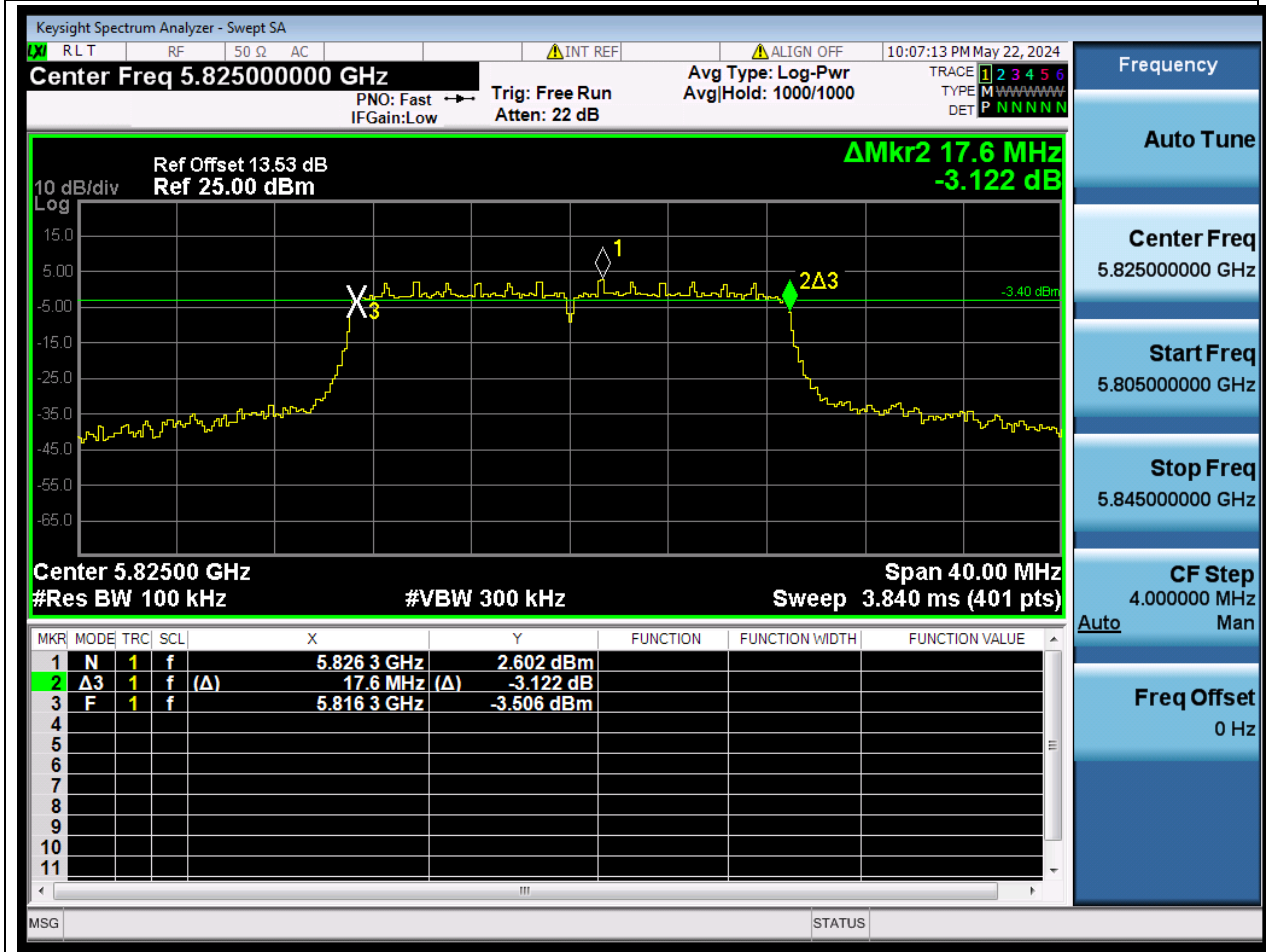

11. 802.11ac_20M_U-NII-3_H

11.1. A.2.1-6dB BandWidth(NTNV)

Center Frequency (MHz)	XdB Down	RBW (MHz)	Detector	Limit (MHz)	XdB BandWidth (MHz)	Verdict
5825	6	0.1	Peak	0.5	17.600098	Pass