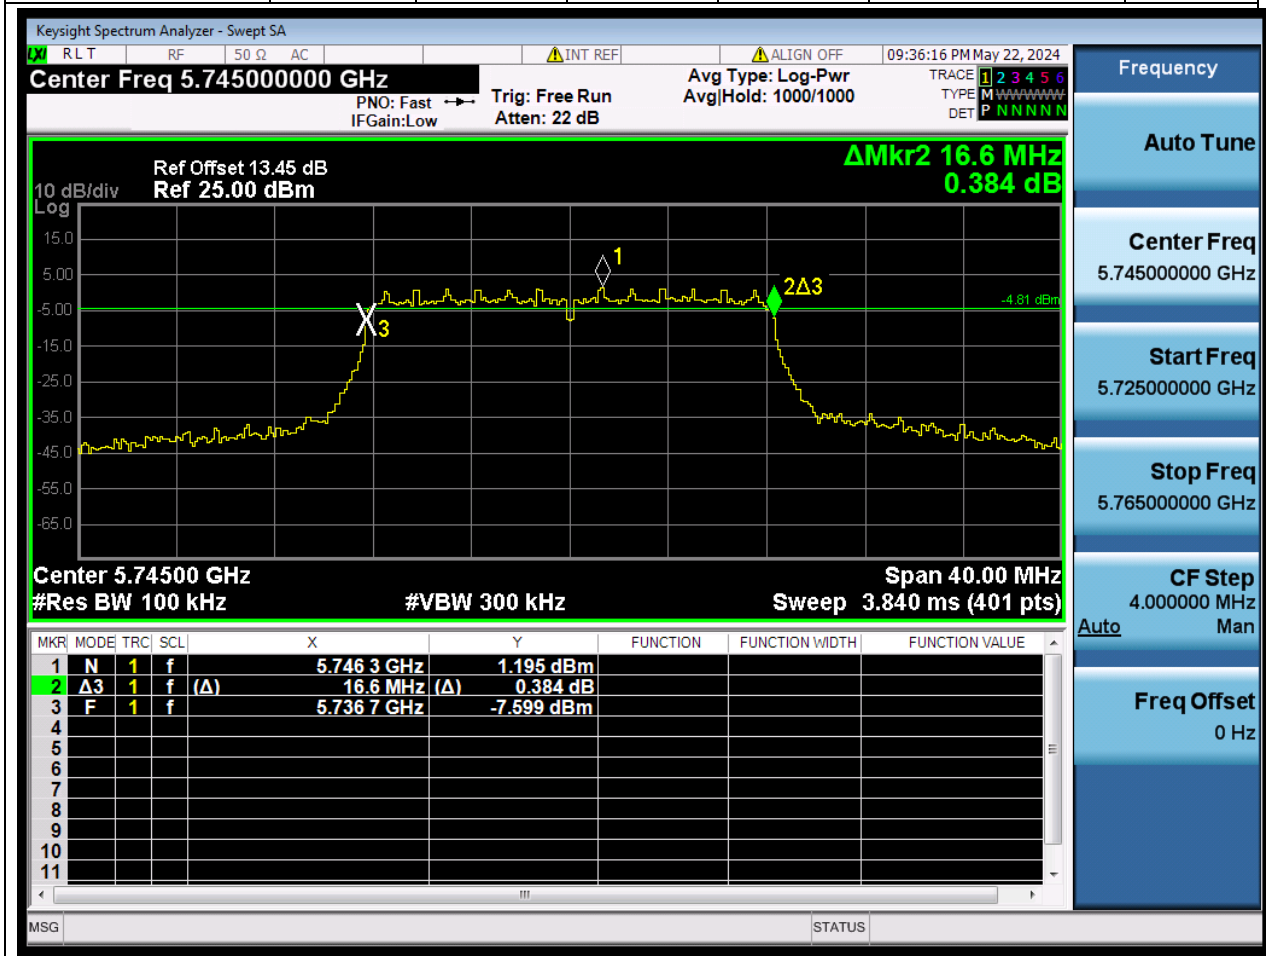

Annex A.3 6dB BandWidth

1. 802.11a_20M_U-NII-3_L

1.1. A.2.1-6dB BandWidth(NTNV)

Center Frequency (MHz)	XdB Down	RBW (MHz)	Detector	Limit (MHz)	XdB BandWidth (MHz)	Verdict
5745	6	0.1	Peak	0.5	16.599609	Pass

2. 802.11a_20M_U-NII-3_M

2.1. A.2.1-6dB BandWidth(NTNV)

Center Frequency (MHz)	XdB Down	RBW (MHz)	Detector	Limit (MHz)	XdB BandWidth (MHz)	Verdict
5785	6	0.1	Peak	0.5	16.5	Pass

3. 802.11a_20M_U-NII-3_H

3.1. A.2.1-6dB BandWidth(NTNV)