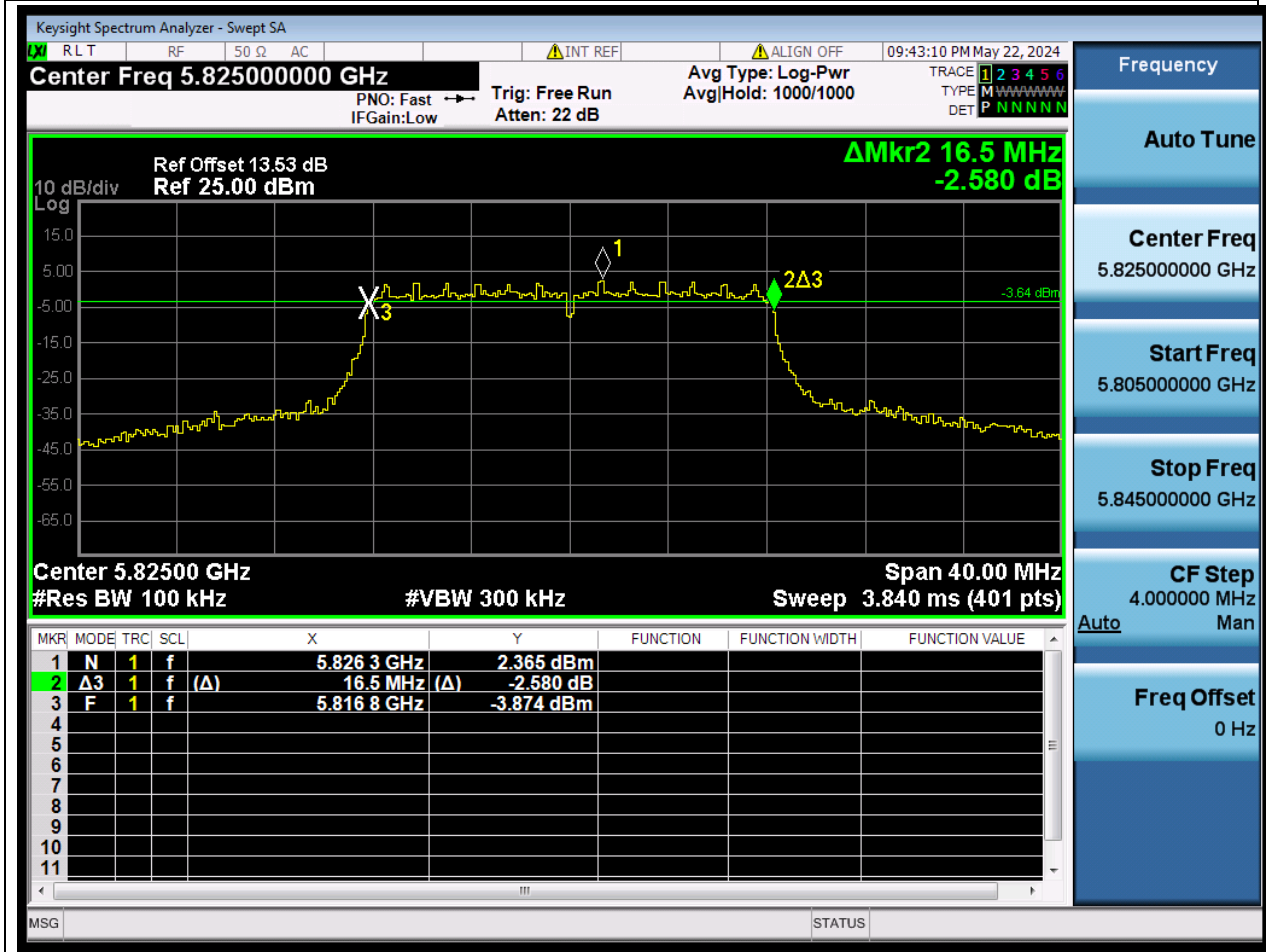

3. 802.11a_20M_U-NII-3_H

3.1. A.2.1-6dB BandWidth(NTNV)

Center Frequency (MHz)	XdB Down	RBW (MHz)	Detector	Limit (MHz)	XdB BandWidth (MHz)	Verdict
5825	6	0.1	Peak	0.5	16.5	Pass