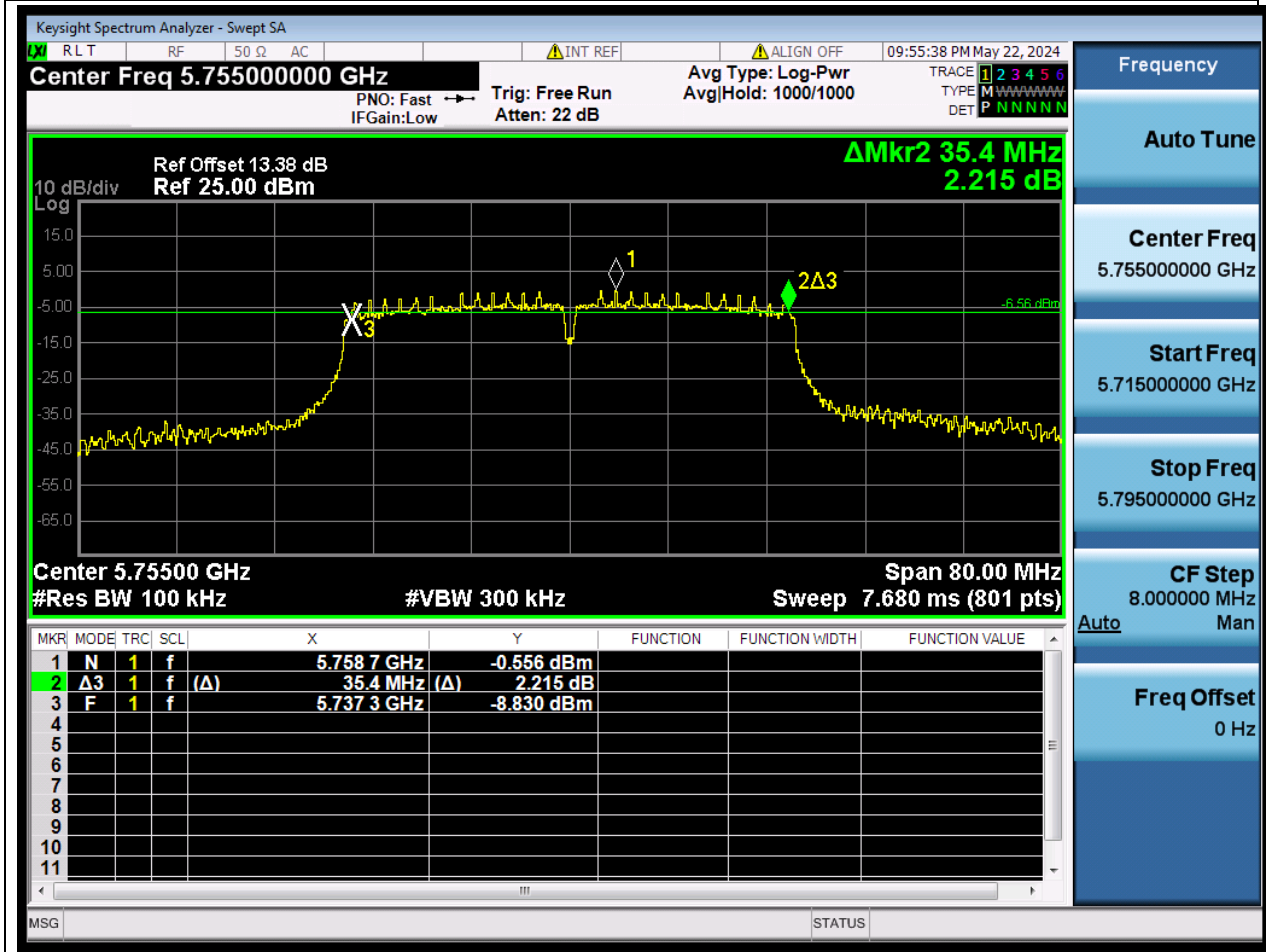

7. 802.11n_40M_U-NII-3_L

7.1. A.2.1-6dB BandWidth(NTNV)

Center Frequency (MHz)	XdB Down	RBW (MHz)	Detector	Limit (MHz)	XdB BandWidth (MHz)	Verdict
5755	6	0.1	Peak	0.5	35.400391	Pass