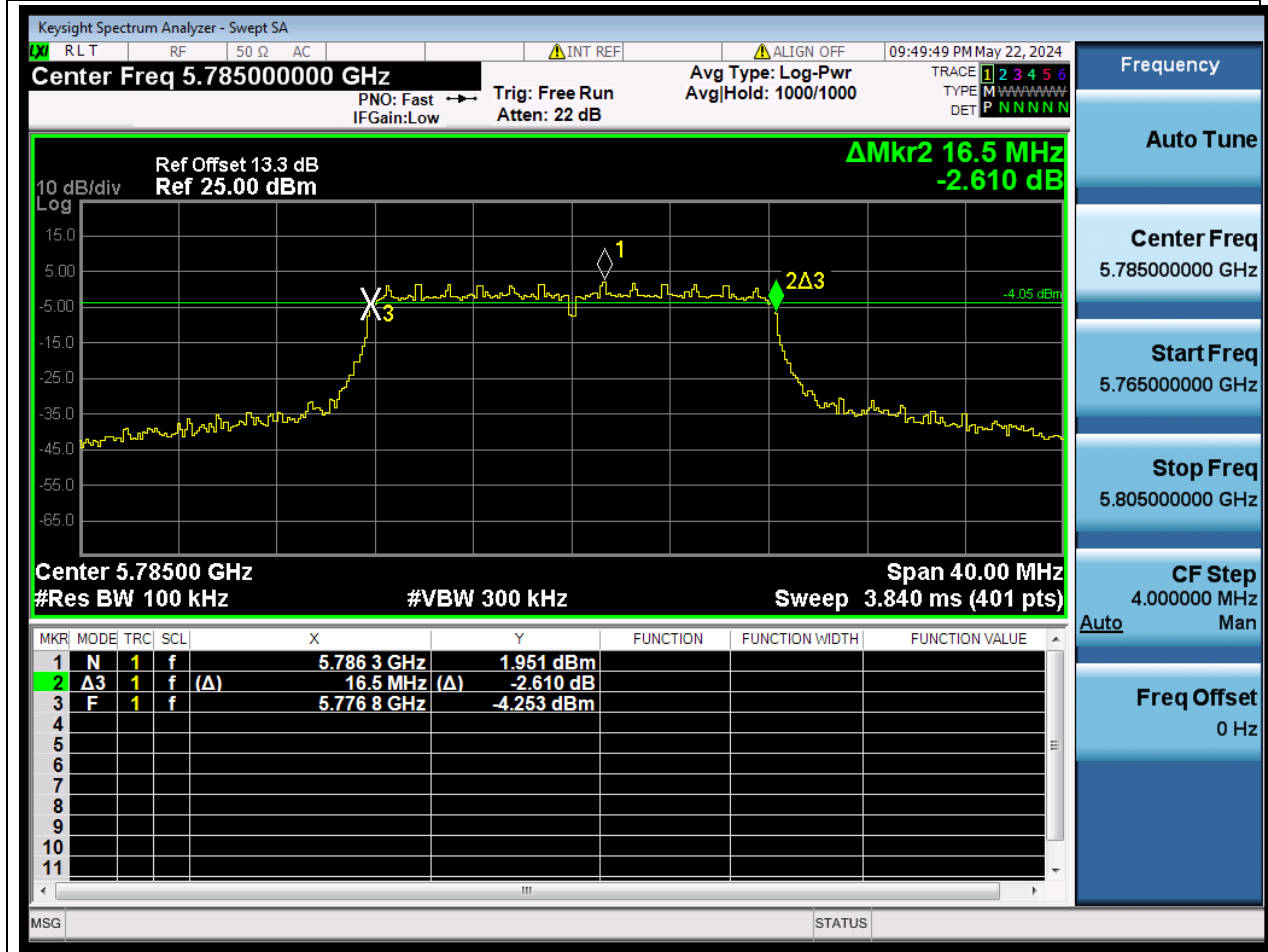

5. 802.11n_20M_U-NII-3_M

5.1. A.2.1-6dB BandWidth(NTNV)

Center Frequency (MHz)	XdB Down	RBW (MHz)	Detector	Limit (MHz)	XdB BandWidth (MHz)	Verdict
5785	6	0.1	Peak	0.5	16.5	Pass