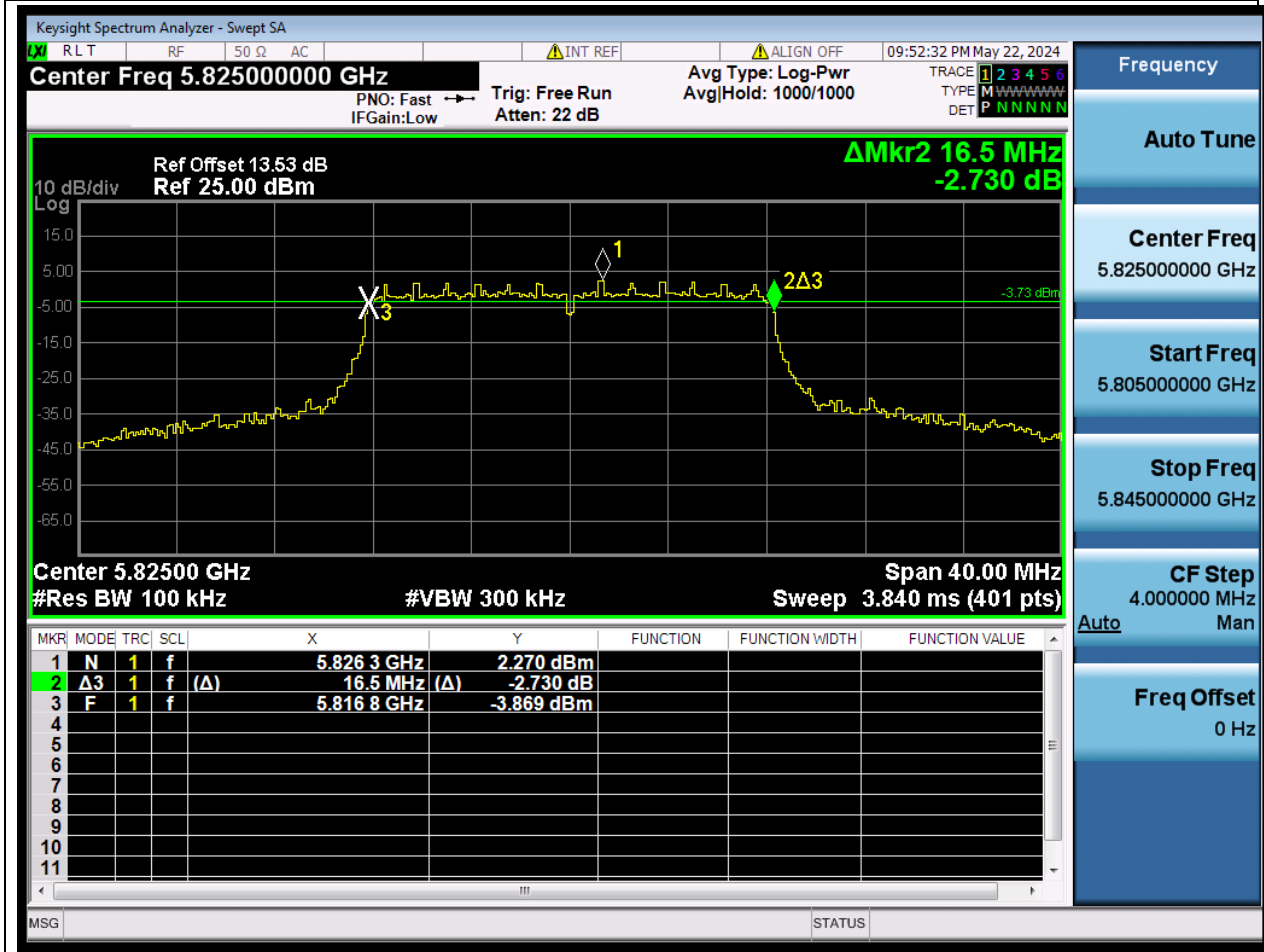

6. 802.11n_20M_U-NII-3_H

6.1. A.2.1-6dB BandWidth(NTNV)

Center Frequency (MHz)	XdB Down	RBW (MHz)	Detector	Limit (MHz)	XdB BandWidth (MHz)	Verdict
5825	6	0.1	Peak	0.5	16.5	Pass