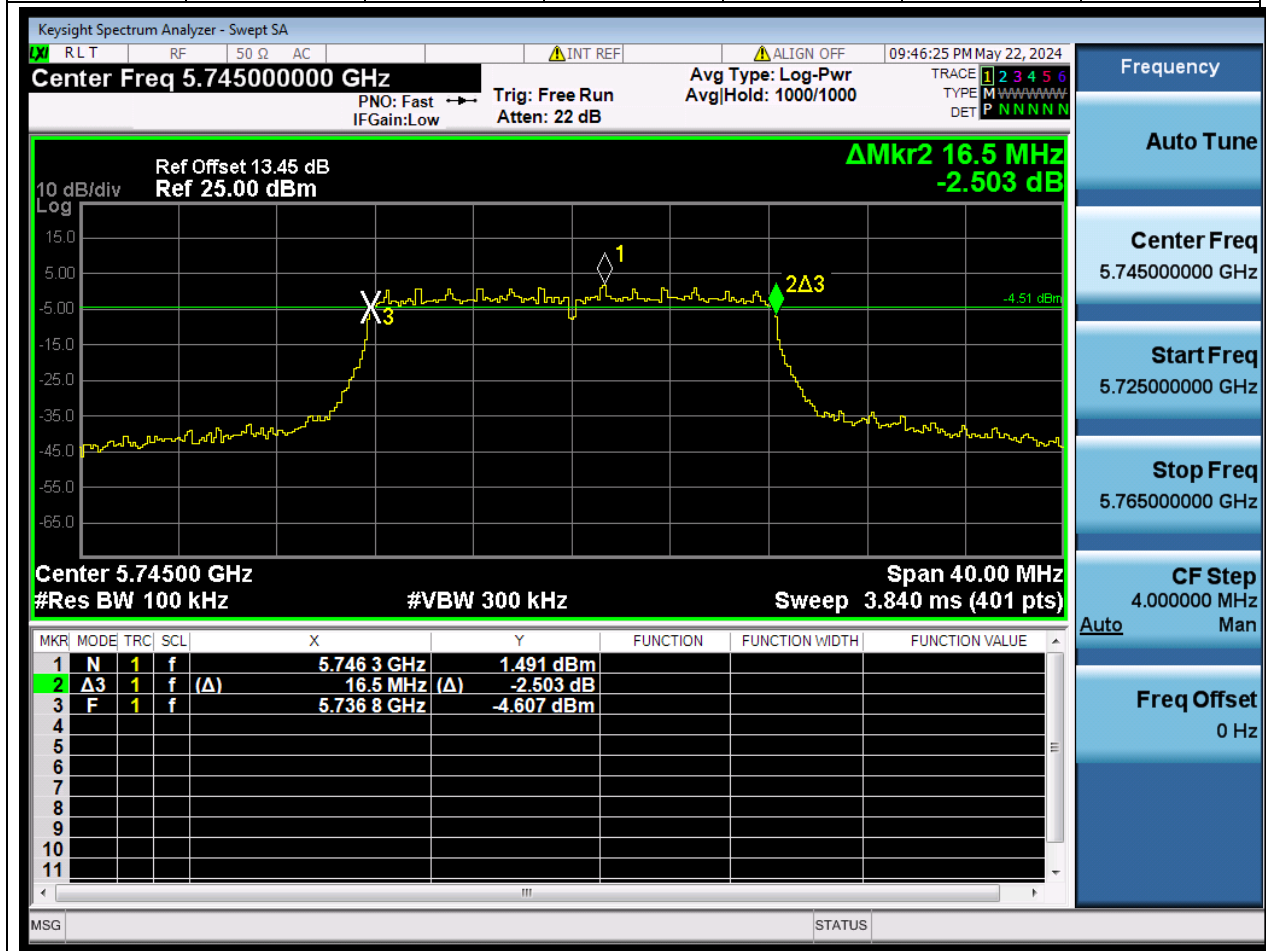

4. 802.11n_20M_U-NII-3_L

4.1. A.2.1-6dB BandWidth(NTNV)

Center Frequency (MHz)	XdB Down	RBW (MHz)	Detector	Limit (MHz)	XdB BandWidth (MHz)	Verdict
5745	6	0.1	Peak	0.5	16.5	Pass