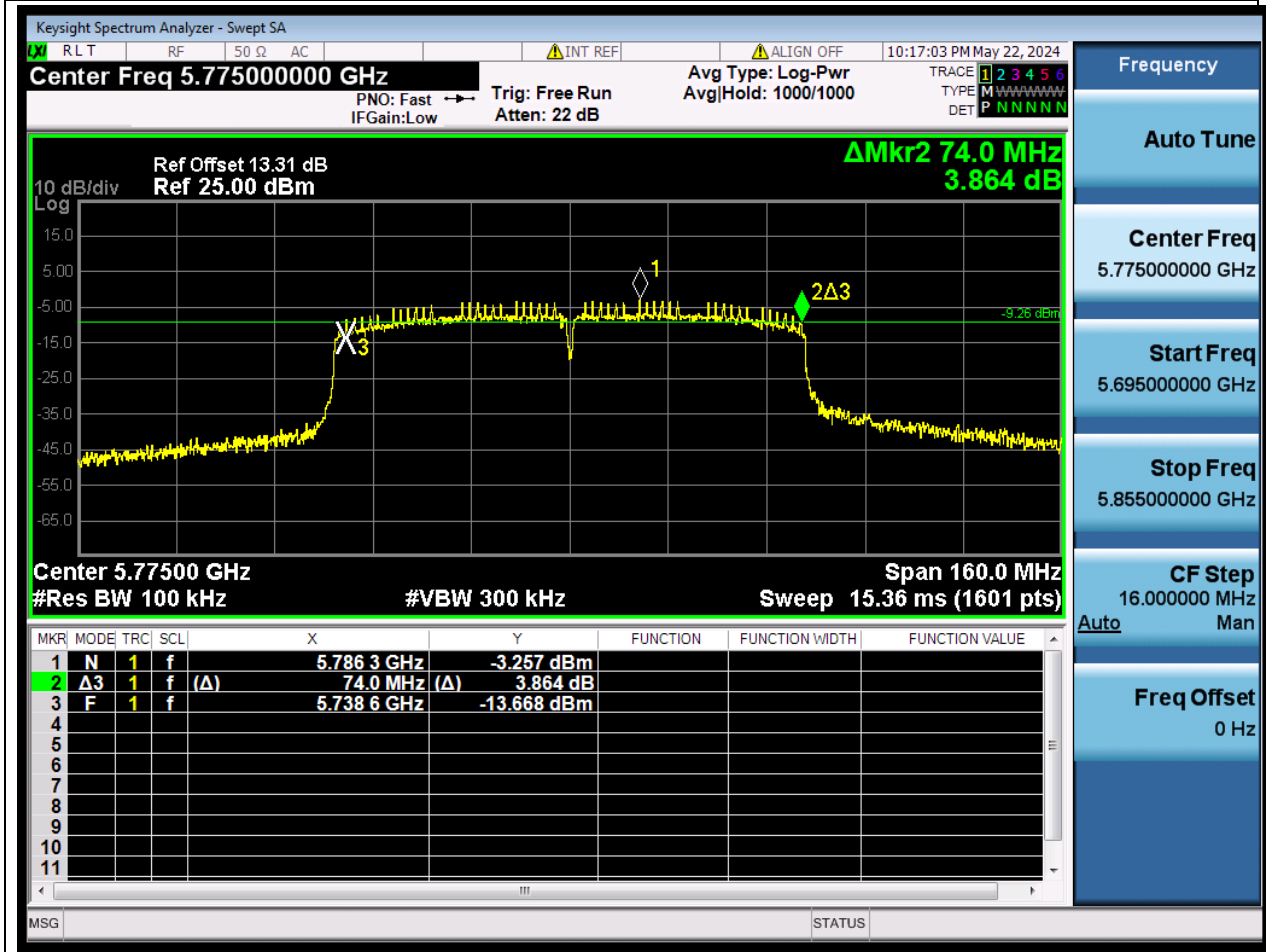

14. 802.11ac_80M_U-NII-3_M

14.1. A.2.1-6dB BandWidth(NTNV)

Center Frequency (MHz)	XdB Down	RBW (MHz)	Detector	Limit (MHz)	XdB BandWidth (MHz)	Verdict
5775	6	0.1	Peak	0.5	74	Pass