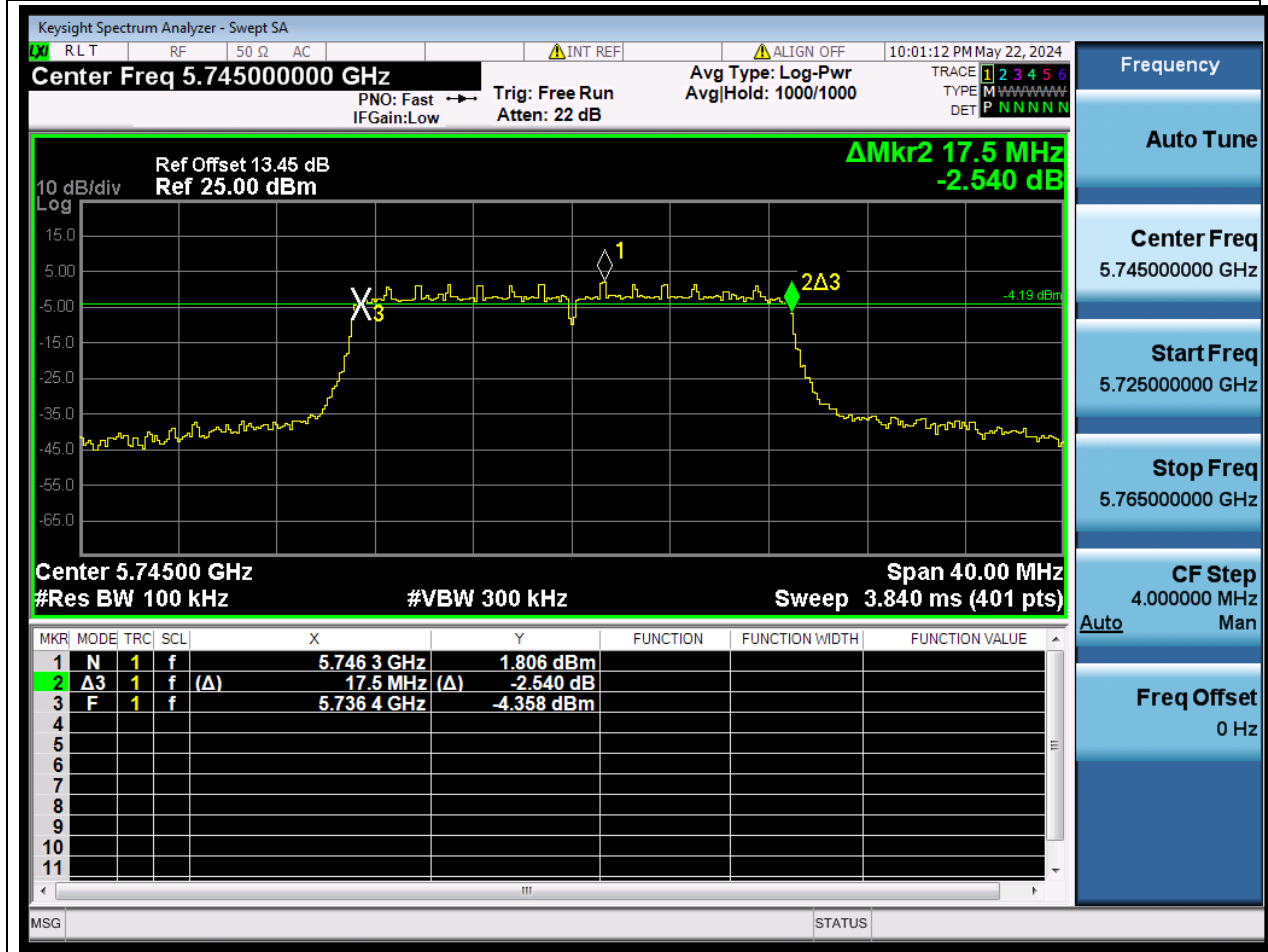

8. 802.11n_40M_U-NII-3_H

8.1. A.2.1-6dB BandWidth(NTNV)

Center Frequency (MHz)	XdB Down	RBW (MHz)	Detector	Limit (MHz)	XdB BandWidth (MHz)	Verdict
5795	6	0.1	Peak	0.5	35.400391	Pass

9. 802.11ac_20M_U-NII-3_L

9.1. A.2.1-6dB BandWidth(NTNV)

Center Frequency (MHz)	XdB Down	RBW (MHz)	Detector	Limit (MHz)	XdB BandWidth (MHz)	Verdict
5745	6	0.1	Peak	0.5	17.5	Pass

10. 802.11ac_20M_U-NII-3_M

10.1. A.2.1-6dB BandWidth(NTNV)