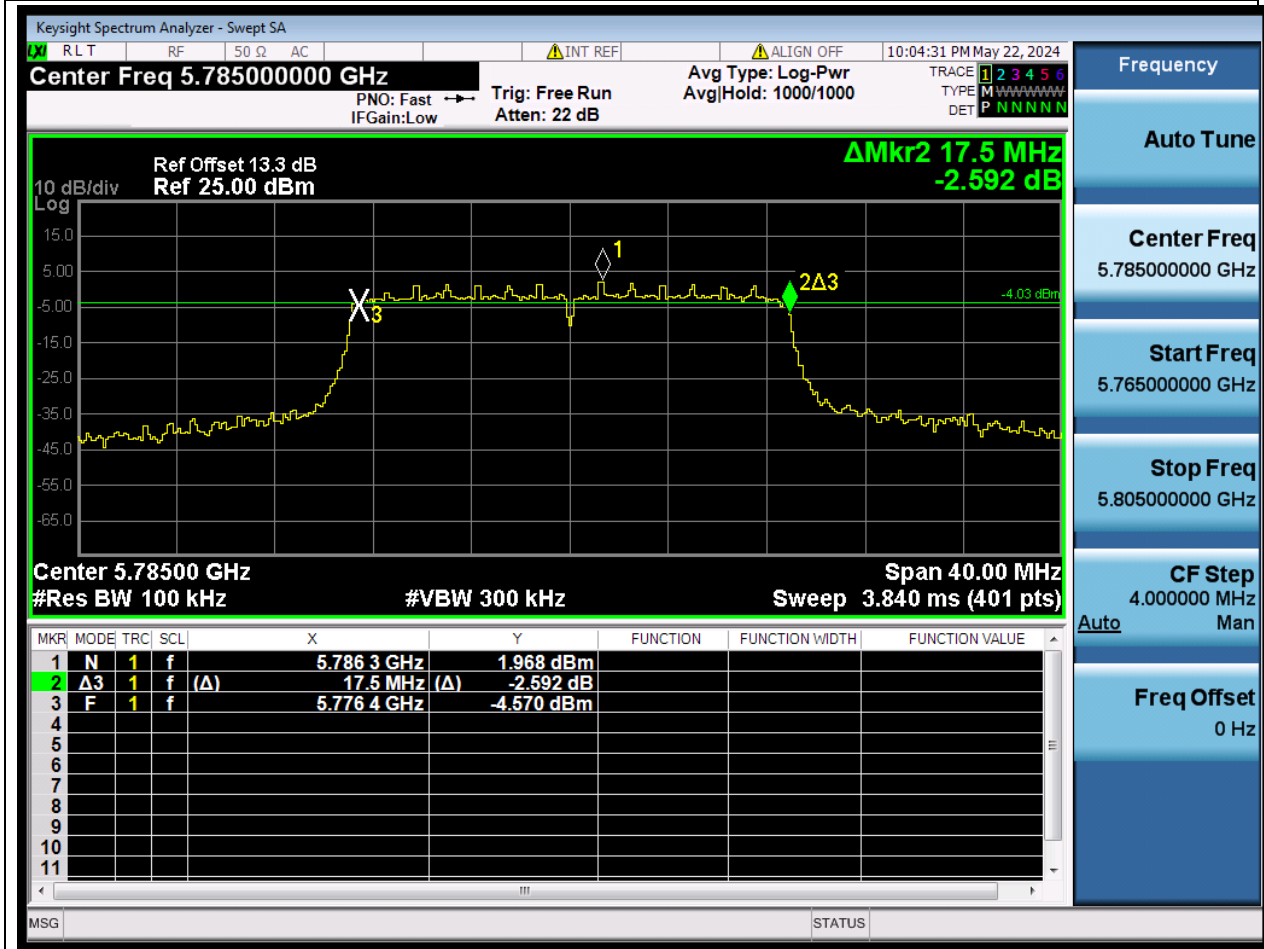

10. 802.11ac_20M_U-NII-3_M

10.1. A.2.1-6dB BandWidth(NTNV)

Center Frequency (MHz)	XdB Down	RBW (MHz)	Detector	Limit (MHz)	XdB BandWidth (MHz)	Verdict
5785	6	0.1	Peak	0.5	17.5	Pass