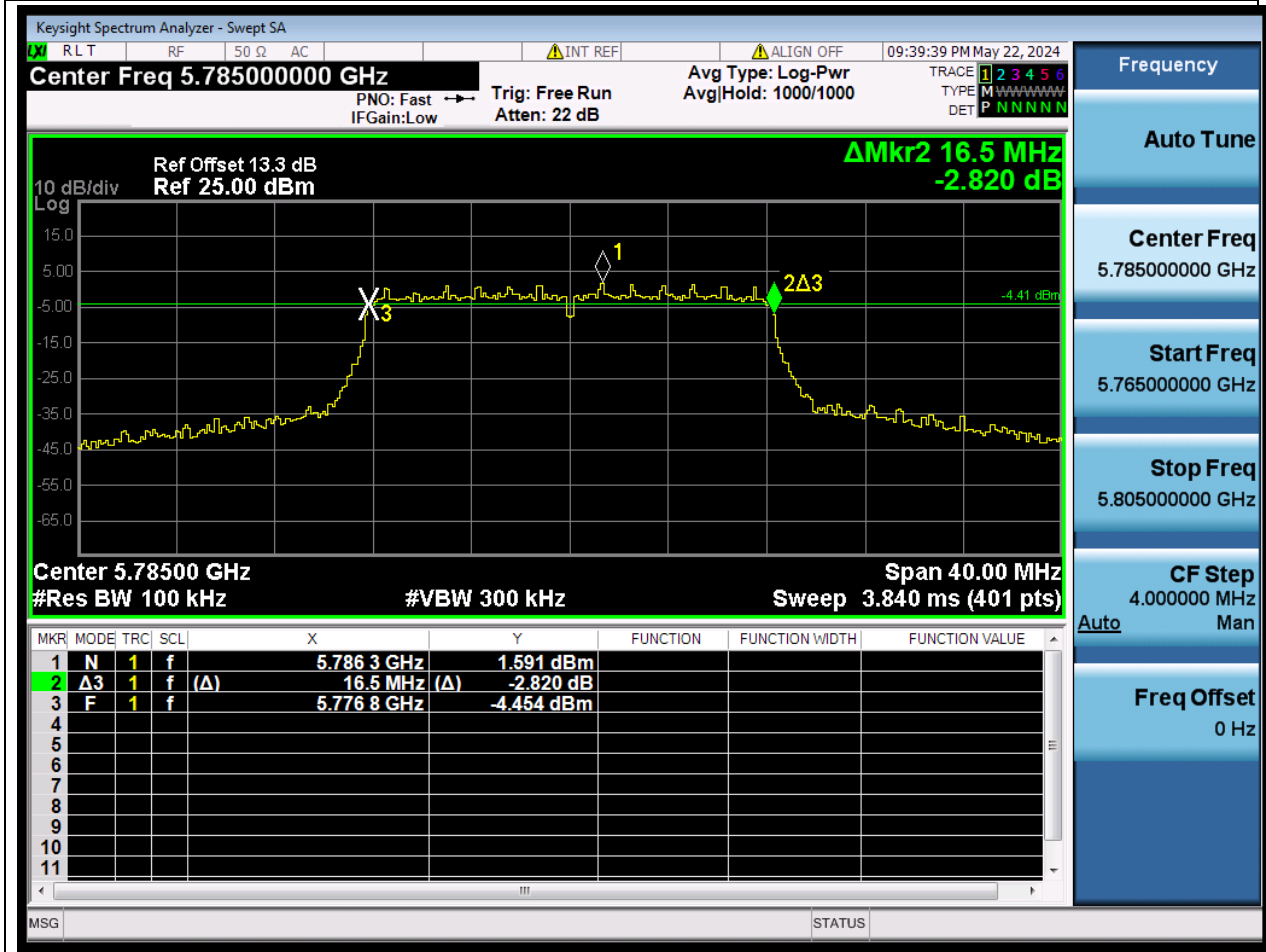

Annex A.3 6dB BandWidth

1. 802.11a_20M_U-NII-3_L

1.1. A.2.1-6dB BandWidth(NTNV)

Center Frequency (MHz)	XdB Down	RBW (MHz)	Detector	Limit (MHz)	XdB BandWidth (MHz)	Verdict
5745	6	0.1	Peak	0.5	16.599609	Pass

2. 802.11a_20M_U-NII-3_M

2.1. A.2.1-6dB BandWidth(NTNV)

Center Frequency (MHz)	XdB Down	RBW (MHz)	Detector	Limit (MHz)	XdB BandWidth (MHz)	Verdict
5785	6	0.1	Peak	0.5	16.5	Pass

3. 802.11a_20M_U-NII-3_H

3.1. A.2.1-6dB BandWidth(NTNV)