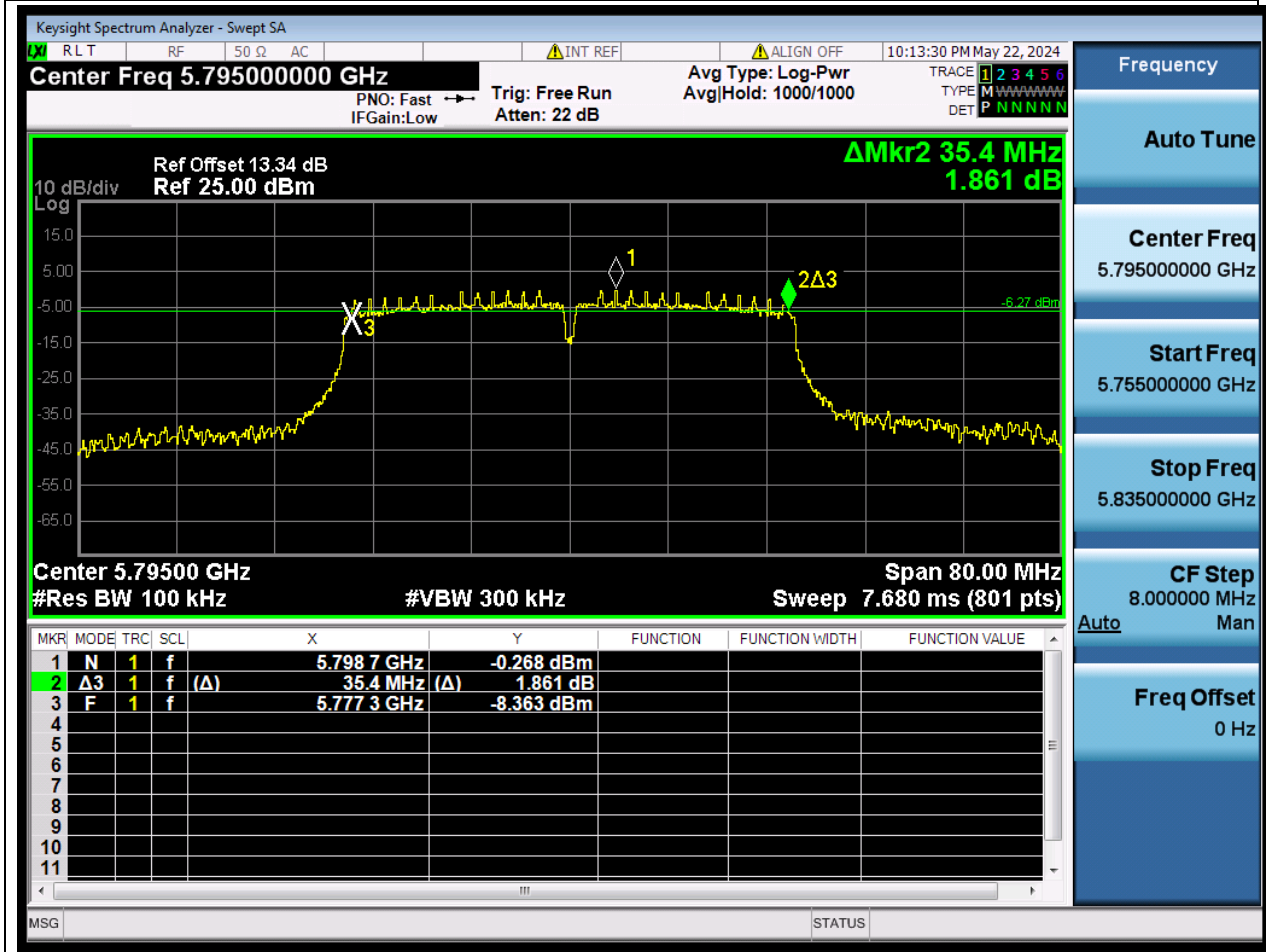

12. 802.11ac_40M_U-NII-3_L

12.1. A.2.1-6dB BandWidth(NTNV)

Center Frequency (MHz)	XdB Down	RBW (MHz)	Detector	Limit (MHz)	XdB BandWidth (MHz)	Verdict
5755	6	0.1	Peak	0.5	35.400391	Pass

13. 802.11ac_40M_U-NII-3_H

13.1. A.2.1-6dB BandWidth(NTNV)

Center Frequency (MHz)	XdB Down	RBW (MHz)	Detector	Limit (MHz)	XdB BandWidth (MHz)	Verdict
5795	6	0.1	Peak	0.5	35.400391	Pass

14. 802.11ac_80M_U-NII-3_M

14.1. A.2.1-6dB BandWidth(NTNV)