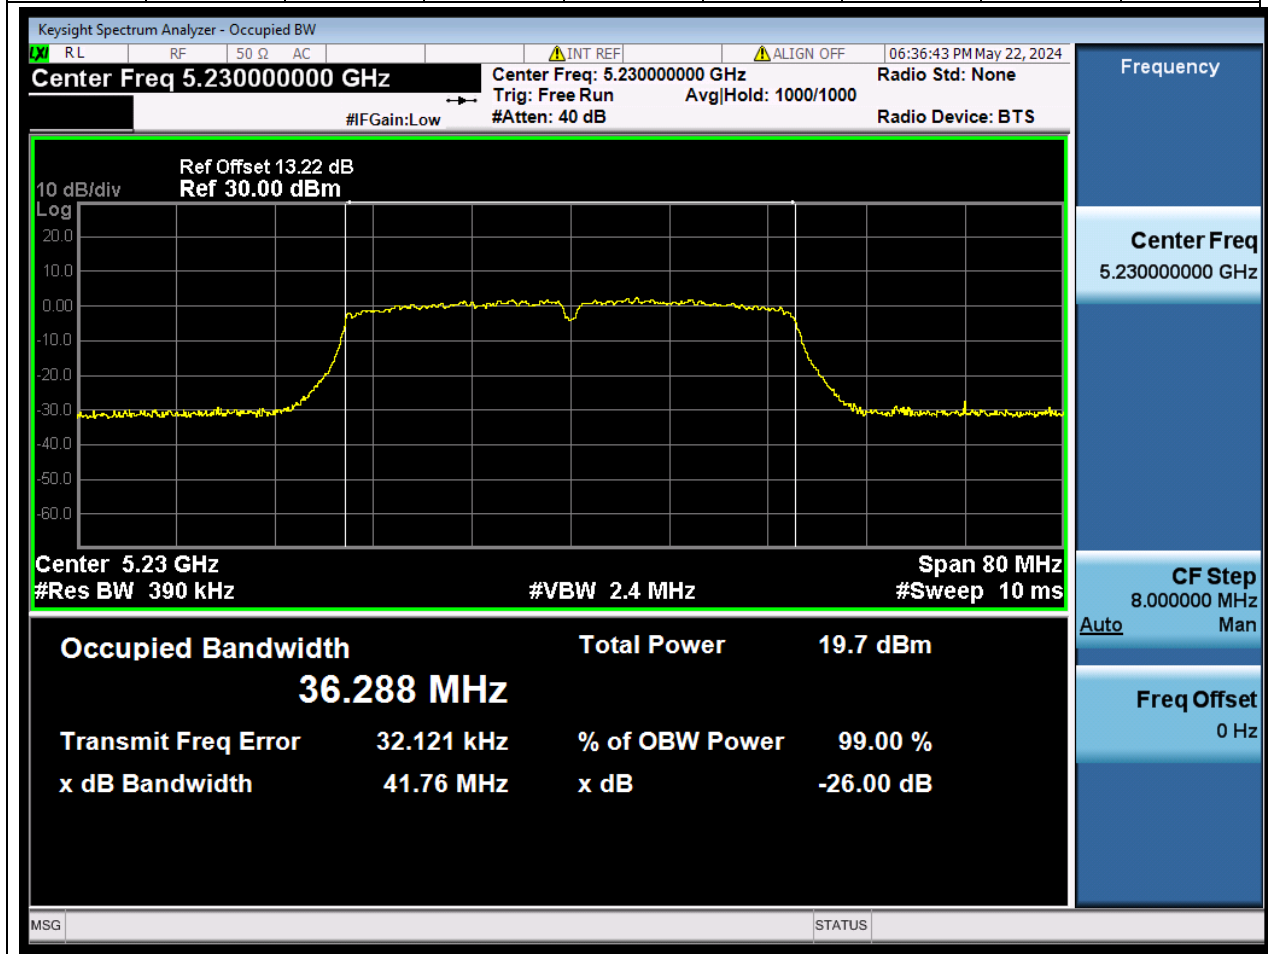

8. 802.11n_40M_U-NII-1_H

8.1. A.2.2-99% Bandwidth(NTNV)

Center Frequency (MHz)	OBW Power (%)		RBW (MHz)	Detector	Limit (MHz)	OBW (MHz)		Verdict
5230	99		0.39	Peak	0	36.287688		N/A