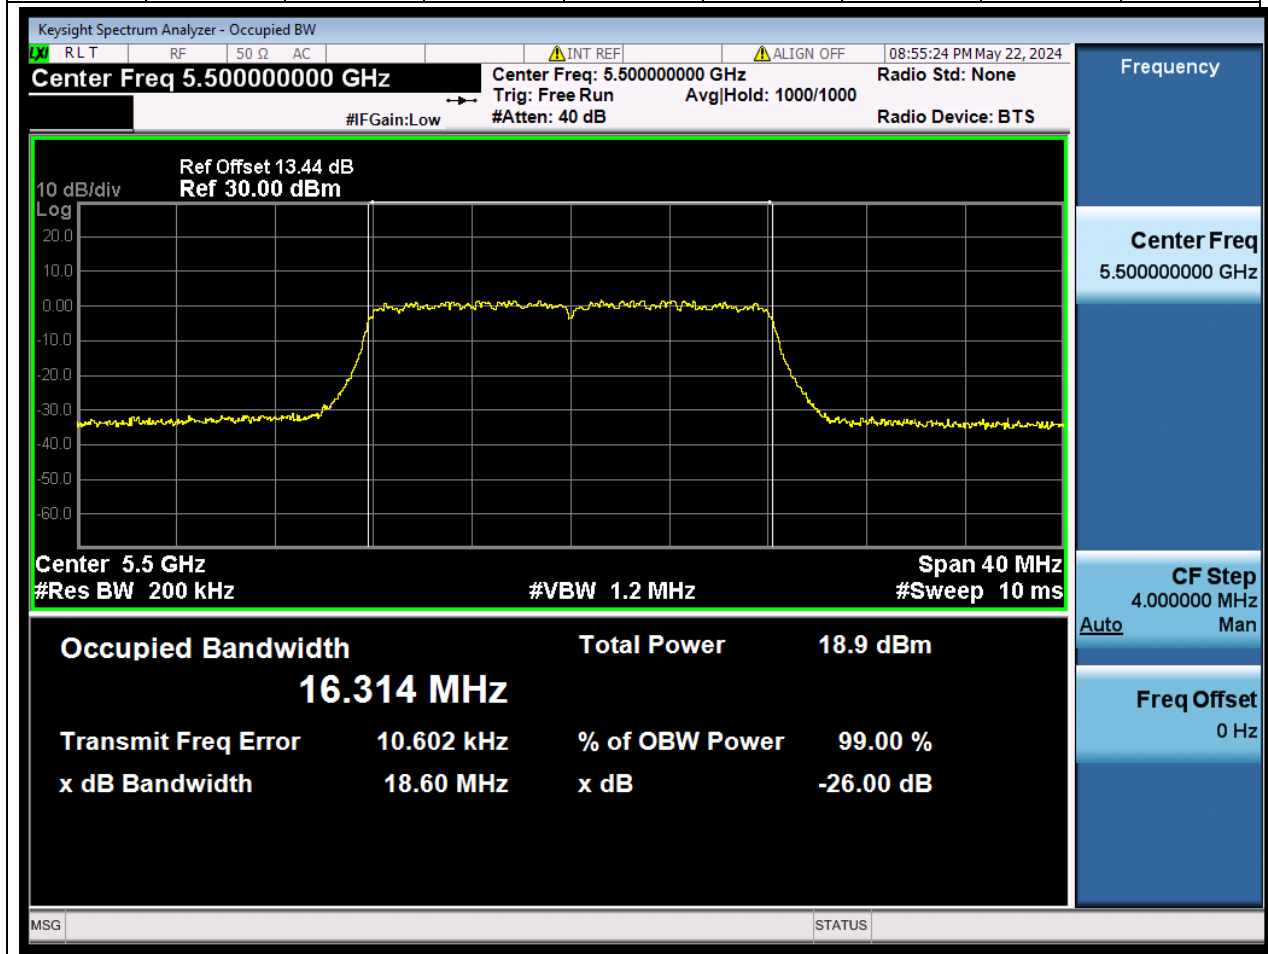

32. 802.11n_20M_U-NII-2C_L

32.1. A.2.2-99% Bandwidth(NTNV)

Center Frequency (MHz)	OBW Power (%)	RBW (MHz)	Detector	Limit (MHz)	OBW (MHz)	Verdict
5500	99	0.2	Peak	0	16.313886	N/A