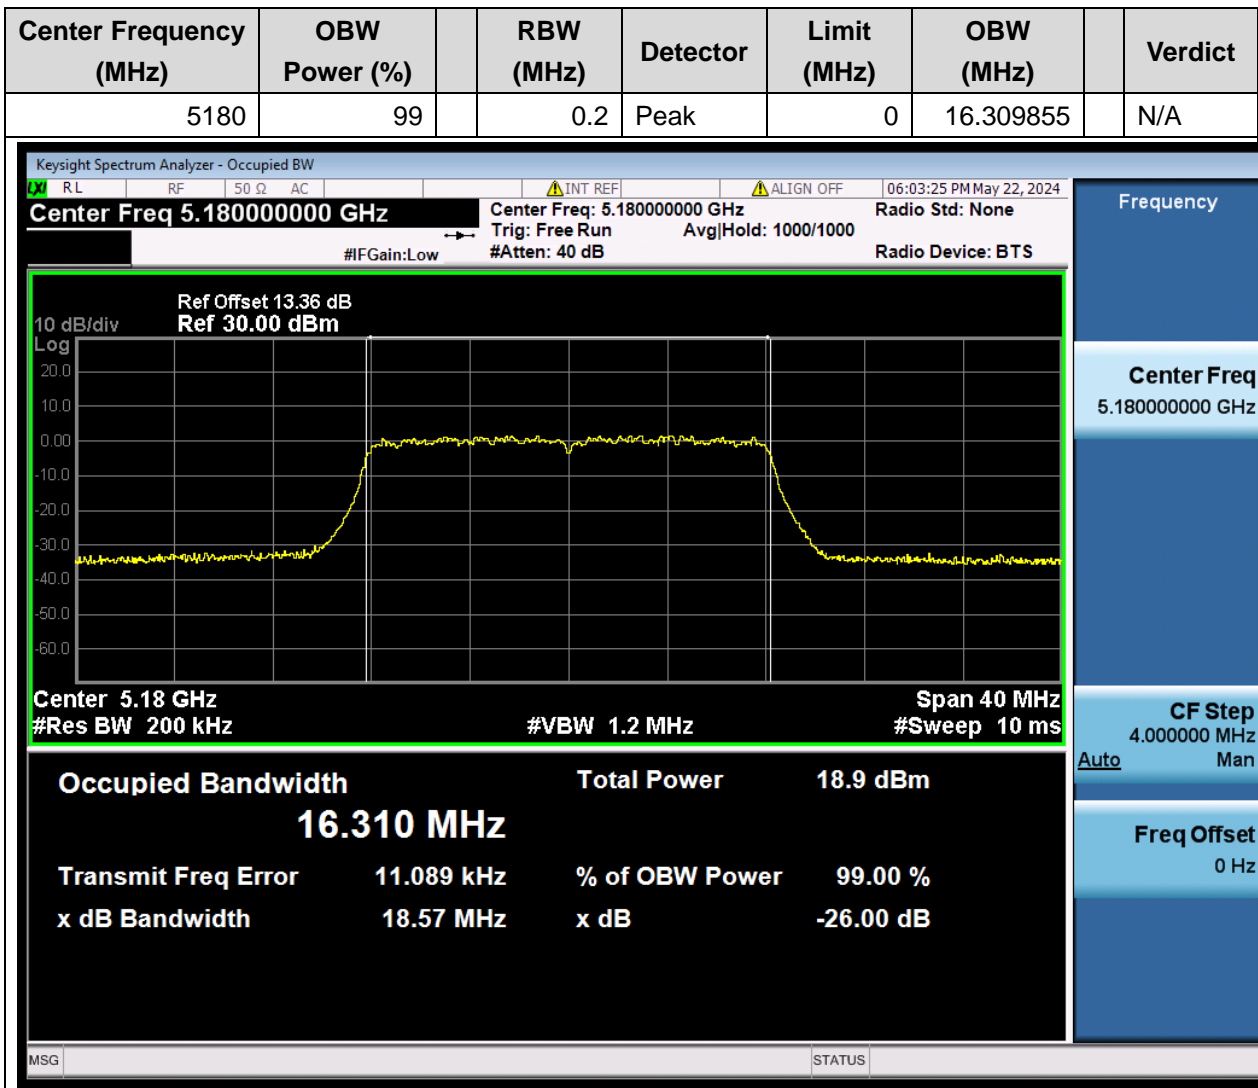

99% Bandwidth

1. 802.11a_20M_U-NII-1_L

1.1. A.2.2-99% Bandwidth(NTNV)

2. 802.11a_20M_U-NII-1_M

2.1. A.2.2-99% Bandwidth(NTNV)

Center Frequency (MHz)	OBW Power (%)	RBW (MHz)	Detector	Limit (MHz)	OBW (MHz)	Verdict
5220	99	0.2	Peak	0	16.31511	N/A