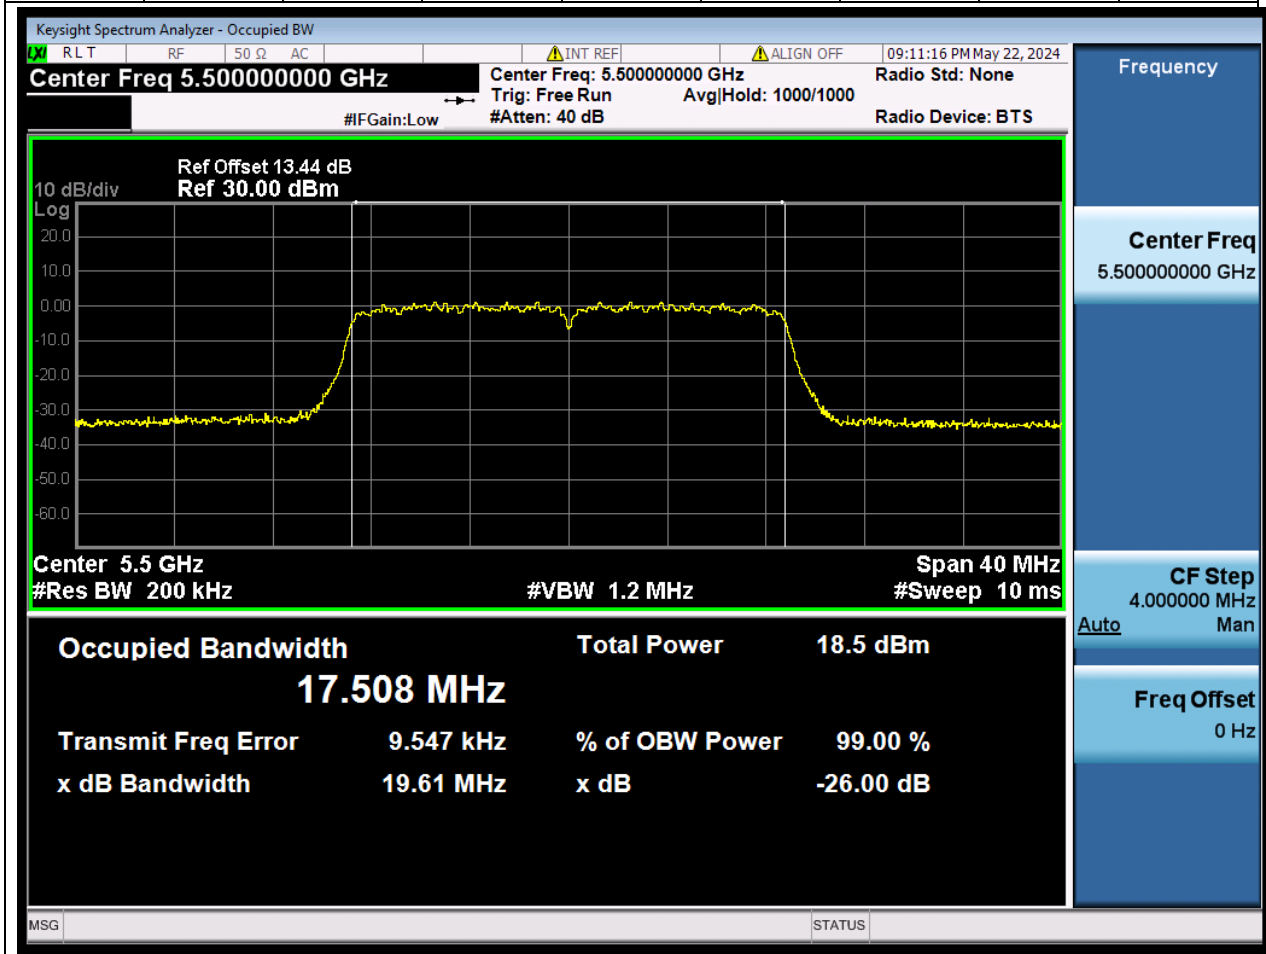

38. 802.11ac_20M_U-NII-2C_L

38.1. A.2.2-99% Bandwidth(NTNV)

Center Frequency (MHz)	OBW Power (%)	RBW (MHz)	Detector	Limit (MHz)	OBW (MHz)	Verdict
5500	99	0.2	Peak	0	17.508062	N/A