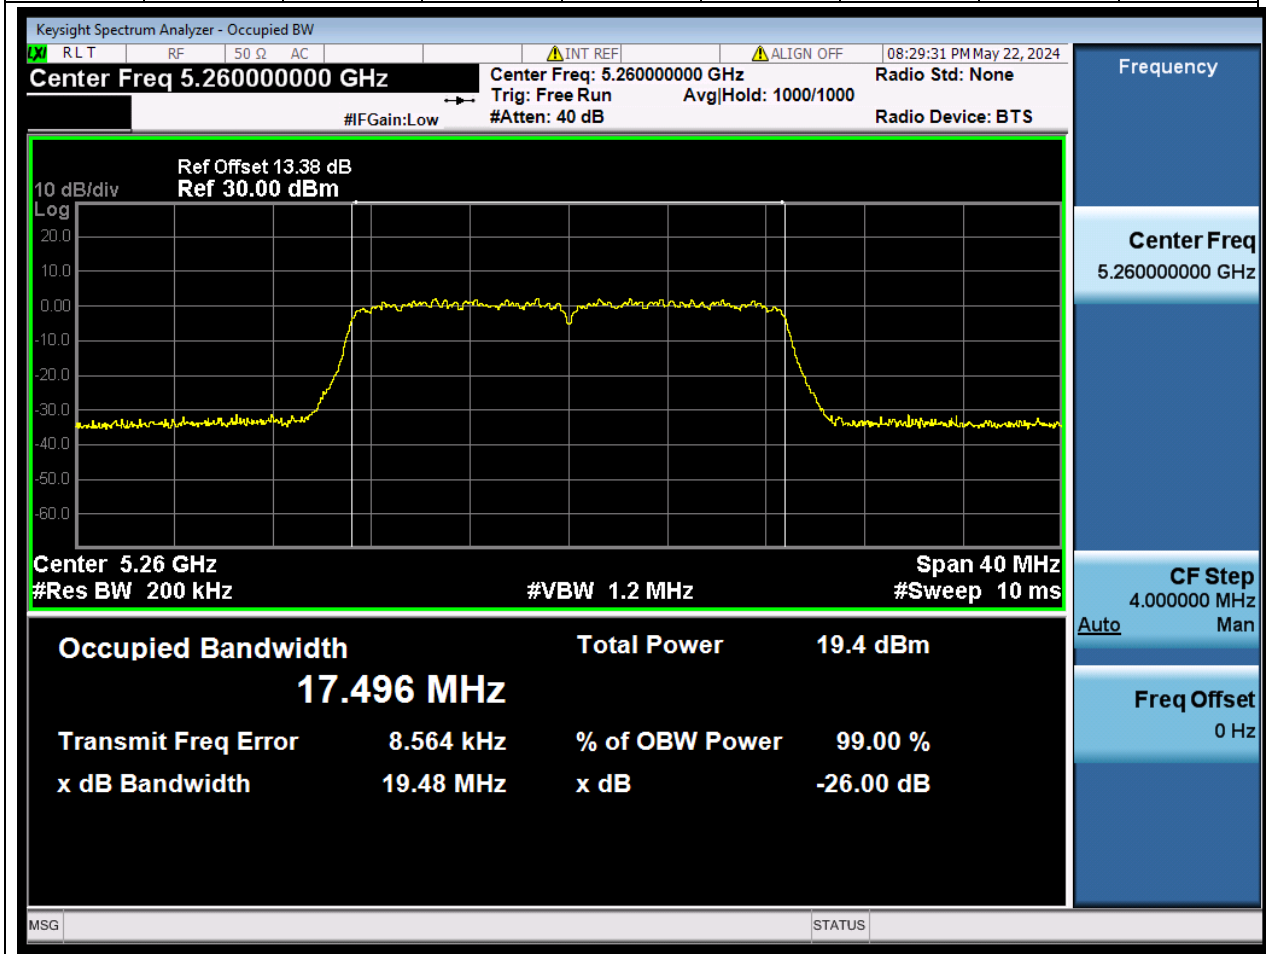

23. 802.11ac_20M_U-NII-2A_L

23.1. A.2.2-99% Bandwidth(NTNV)

Center Frequency (MHz)	OBW Power (%)	RBW (MHz)	Detector	Limit (MHz)	OBW (MHz)	Verdict
5260	99	0.2	Peak	0	17.49624 2	N/A