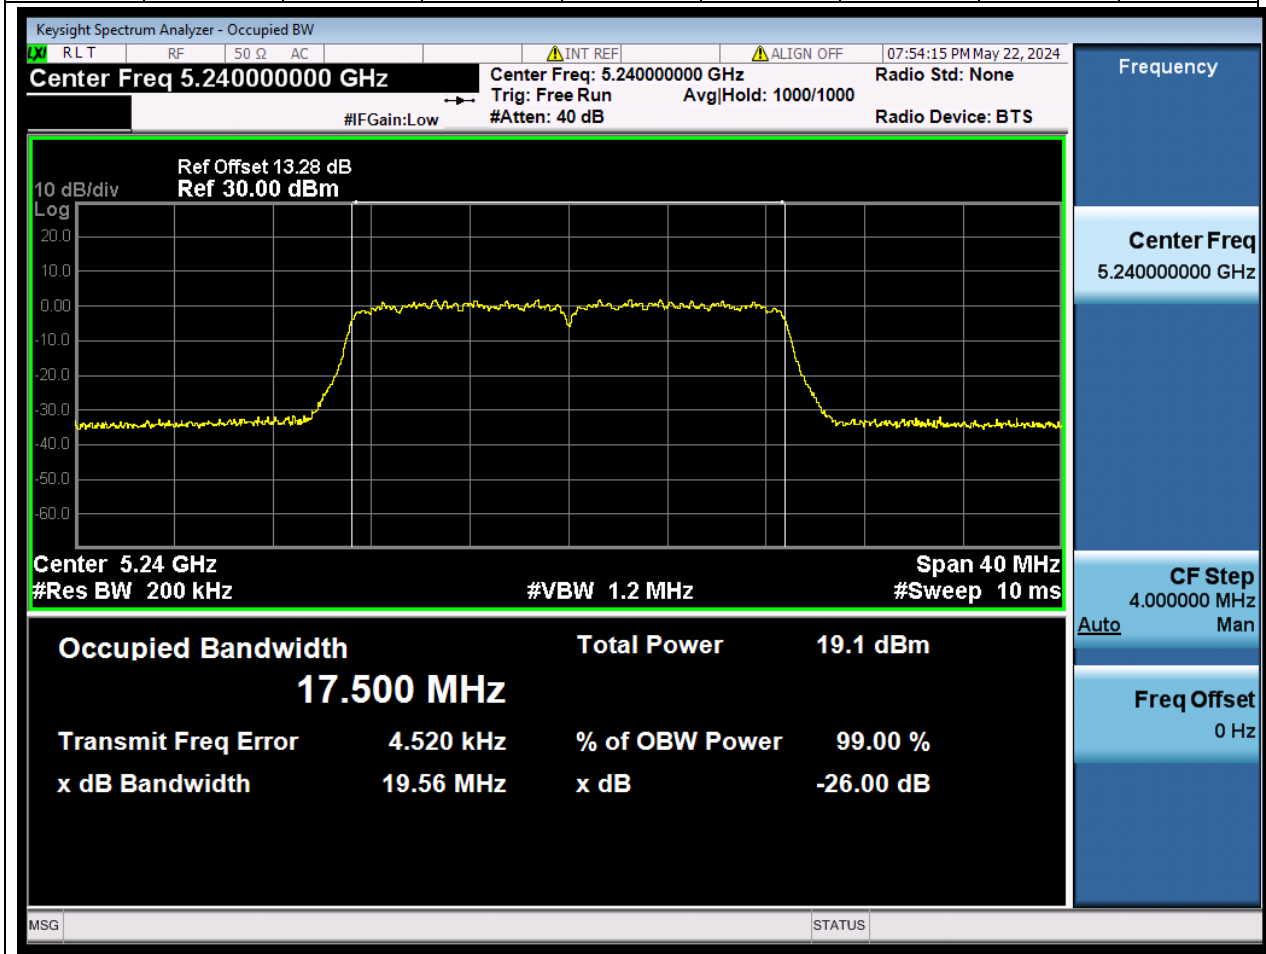

11. 802.11ac_20M_U-NII-1_H

11.1. A.2.2-99% Bandwidth(NTNV)

Center Frequency (MHz)	OBW Power (%)	RBW (MHz)	Detector	Limit (MHz)	OBW (MHz)	Verdict
5240	99	0.2	Peak	0	17.499783	N/A