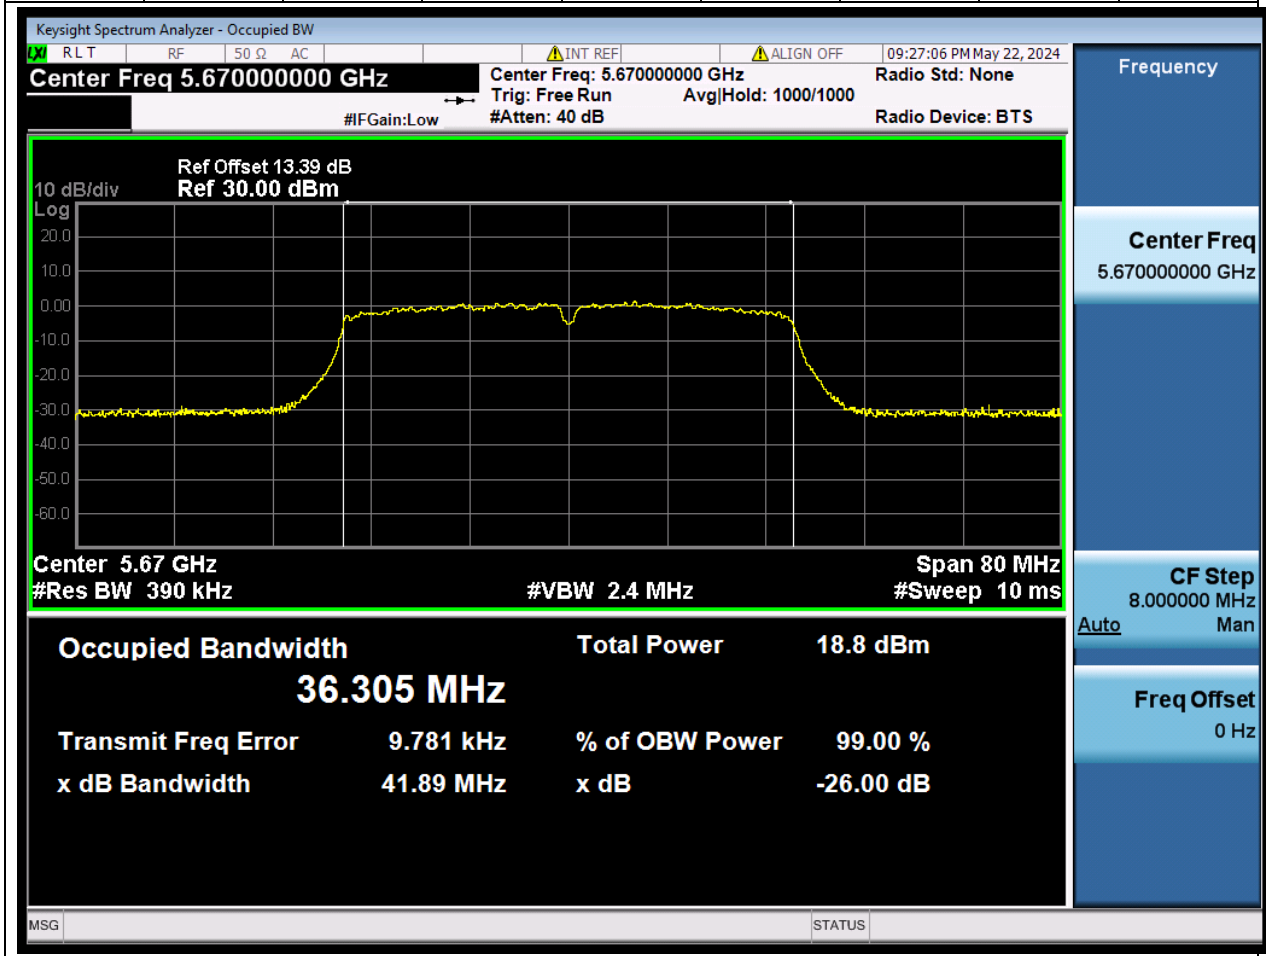

43. 802.11ac_40M_U-NII-2C_H

43.1. A.2.2-99% Bandwidth(NTNV)

Center Frequency (MHz)	OBW Power (%)	RBW (MHz)	Detector	Limit (MHz)	OBW (MHz)	Verdict
5670	99	0.39	Peak	0	36.305155	N/A