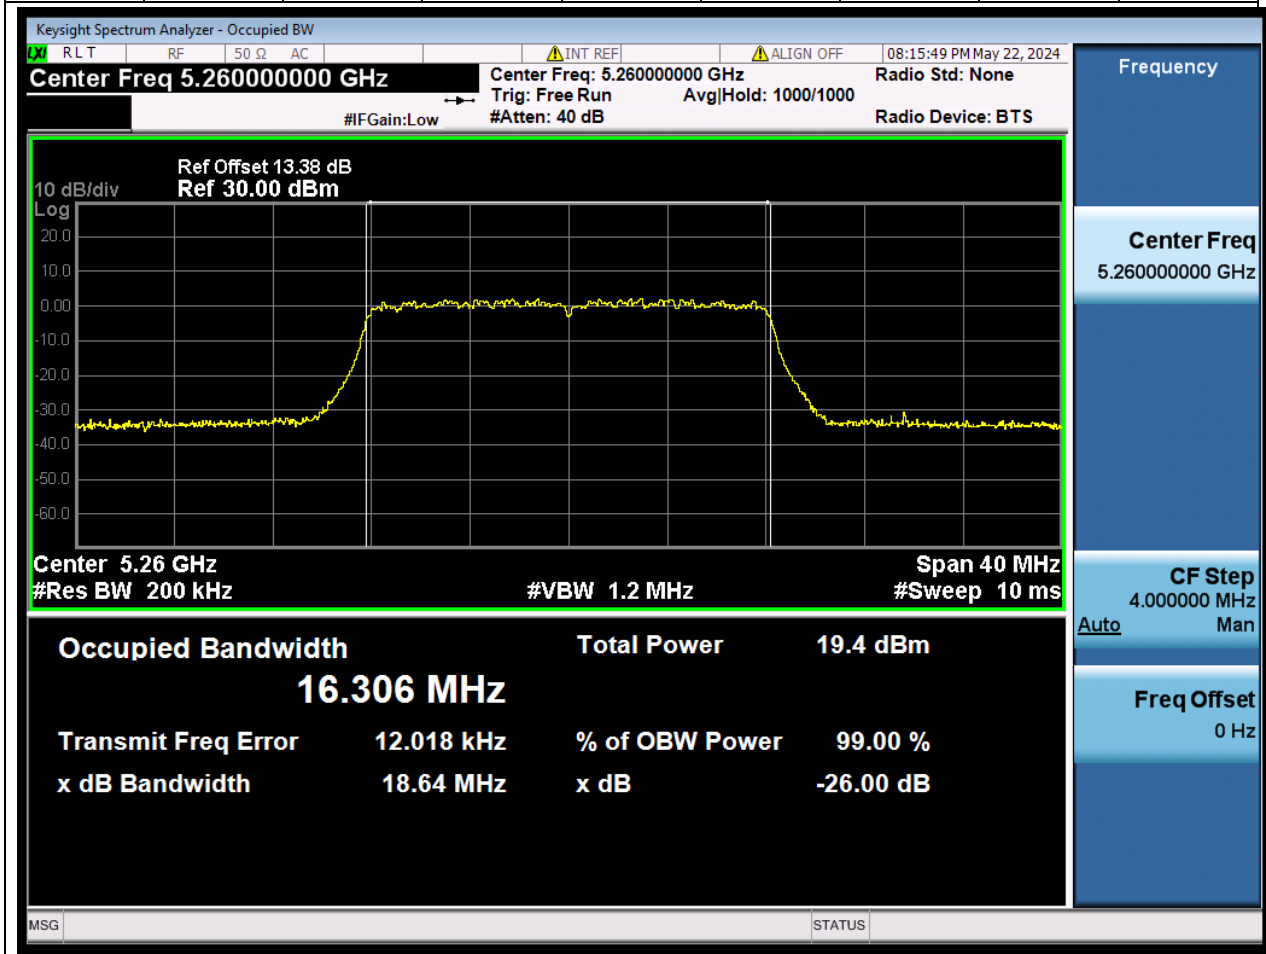

18. 802.11n_20M_U-NII-2A_L

18.1. A.2.2-99% Bandwidth(NTNV)

Center Frequency (MHz)	OBW Power (%)	RBW (MHz)	Detector	Limit (MHz)	OBW (MHz)	Verdict
5260	99	0.2	Peak	0	16.305603	N/A