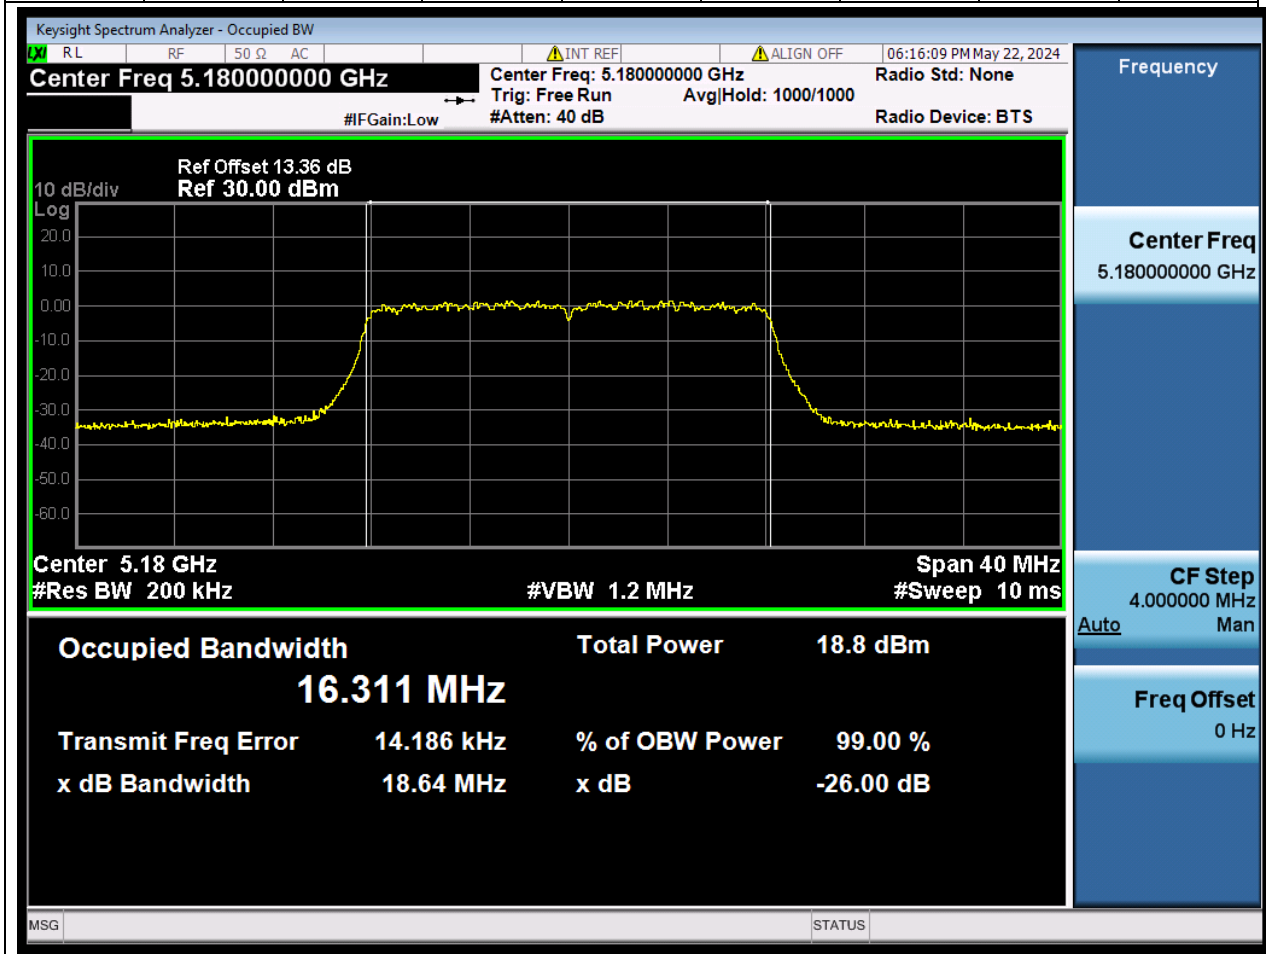

4. 802.11n_20M_U-NII-1_L

4.1. A.2.2-99% Bandwidth(NTNV)

Center Frequency (MHz)	OBW Power (%)		RBW (MHz)	Detector	Limit (MHz)	OBW (MHz)		Verdict
5180	99		0.2	Peak	0	16.311496		N/A