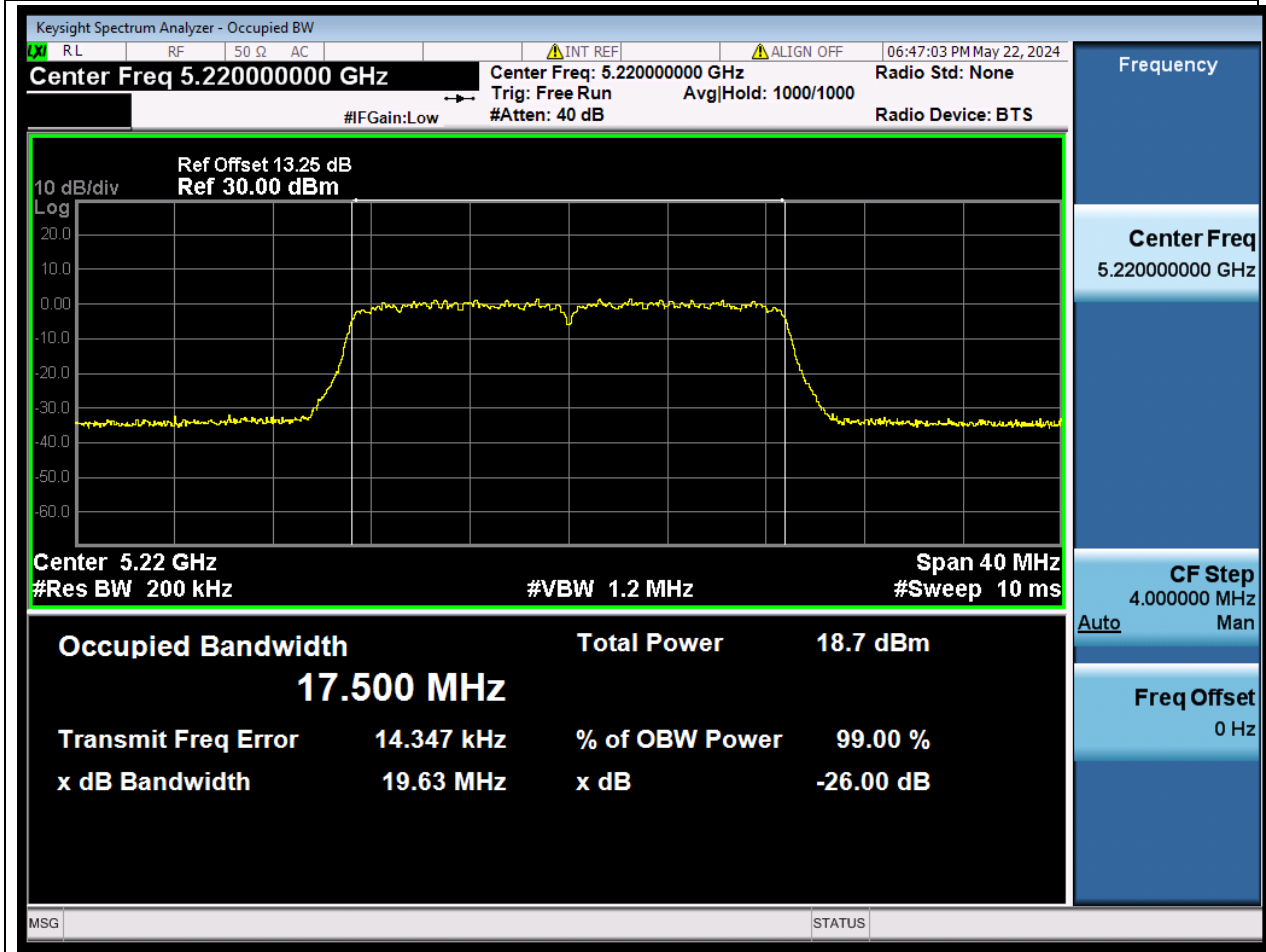

10. 802.11ac_20M_U-NII-1_M

10.1. A.2.2-99% Bandwidth(NTNV)

Center Frequency (MHz)	OBW Power (%)	RBW (MHz)	Detector	Limit (MHz)	OBW (MHz)	Verdict
5220	99	0.2	Peak	0	17.49966	N/A