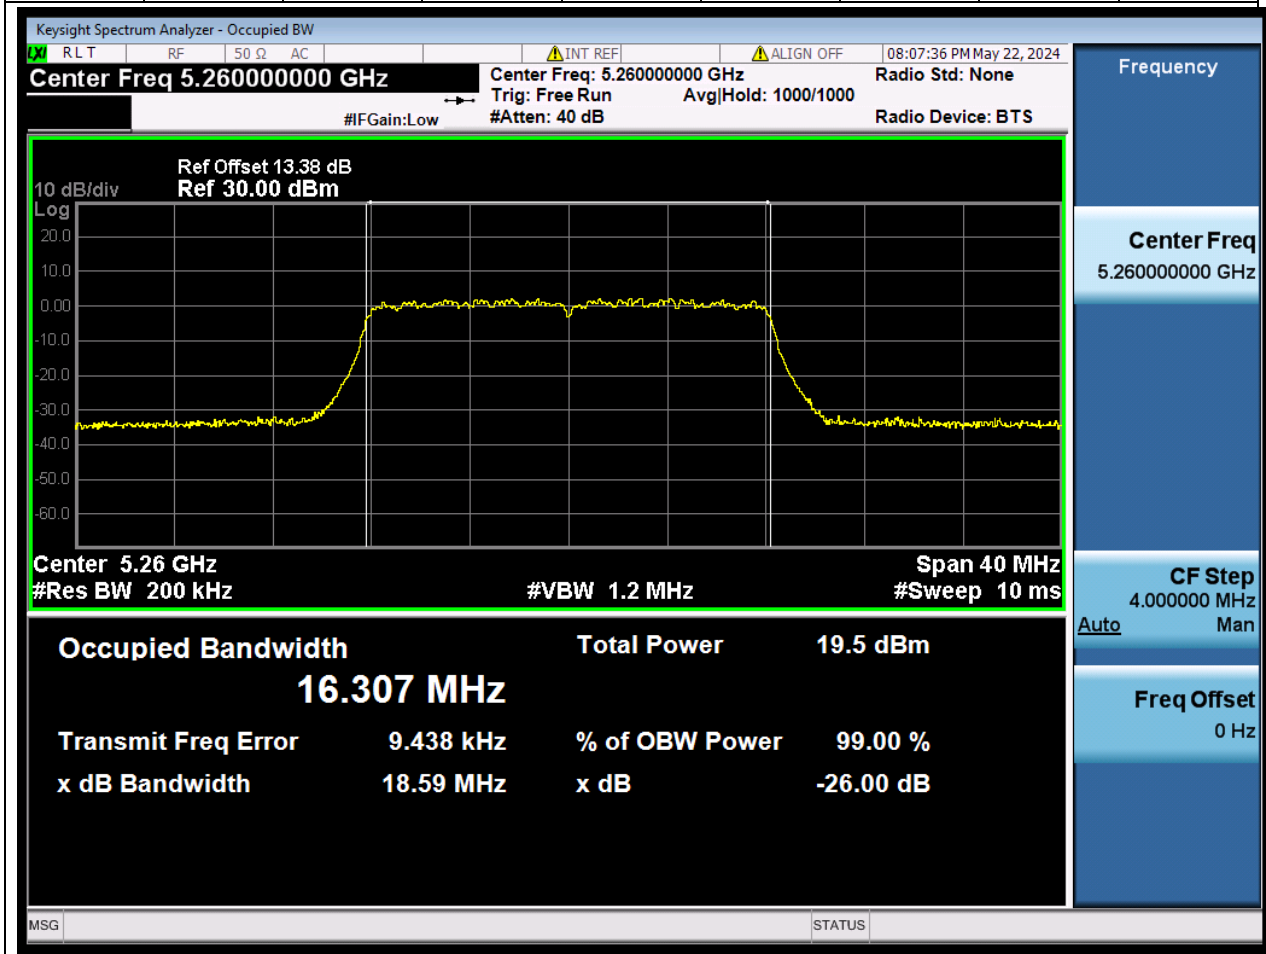

15. 802.11a_20M_U-NII-2A_L

15.1. A.2.2-99% Bandwidth(NTNV)

Center Frequency (MHz)	OBW Power (%)	RBW (MHz)	Detector	Limit (MHz)	OBW (MHz)	Verdict
5260	99	0.2	Peak	0	16.306786	N/A