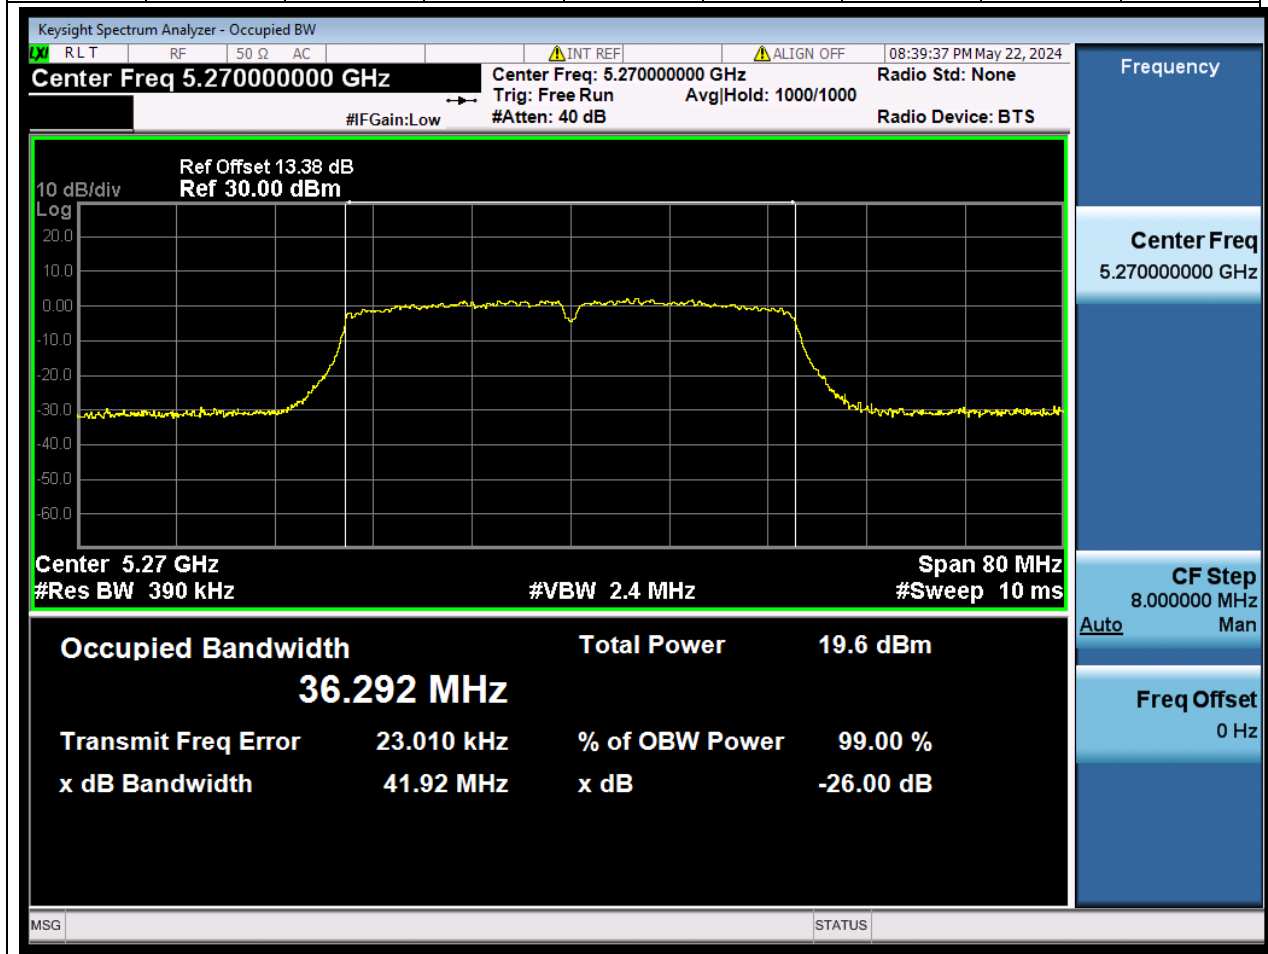

26. 802.11ac_40M_U-NII-2A_L

26.1. A.2.2-99% Bandwidth(NTNV)

Center Frequency (MHz)	OBW Power (%)		RBW (MHz)	Detector	Limit (MHz)	OBW (MHz)		Verdict
5270	99		0.39	Peak	0	36.291937		N/A