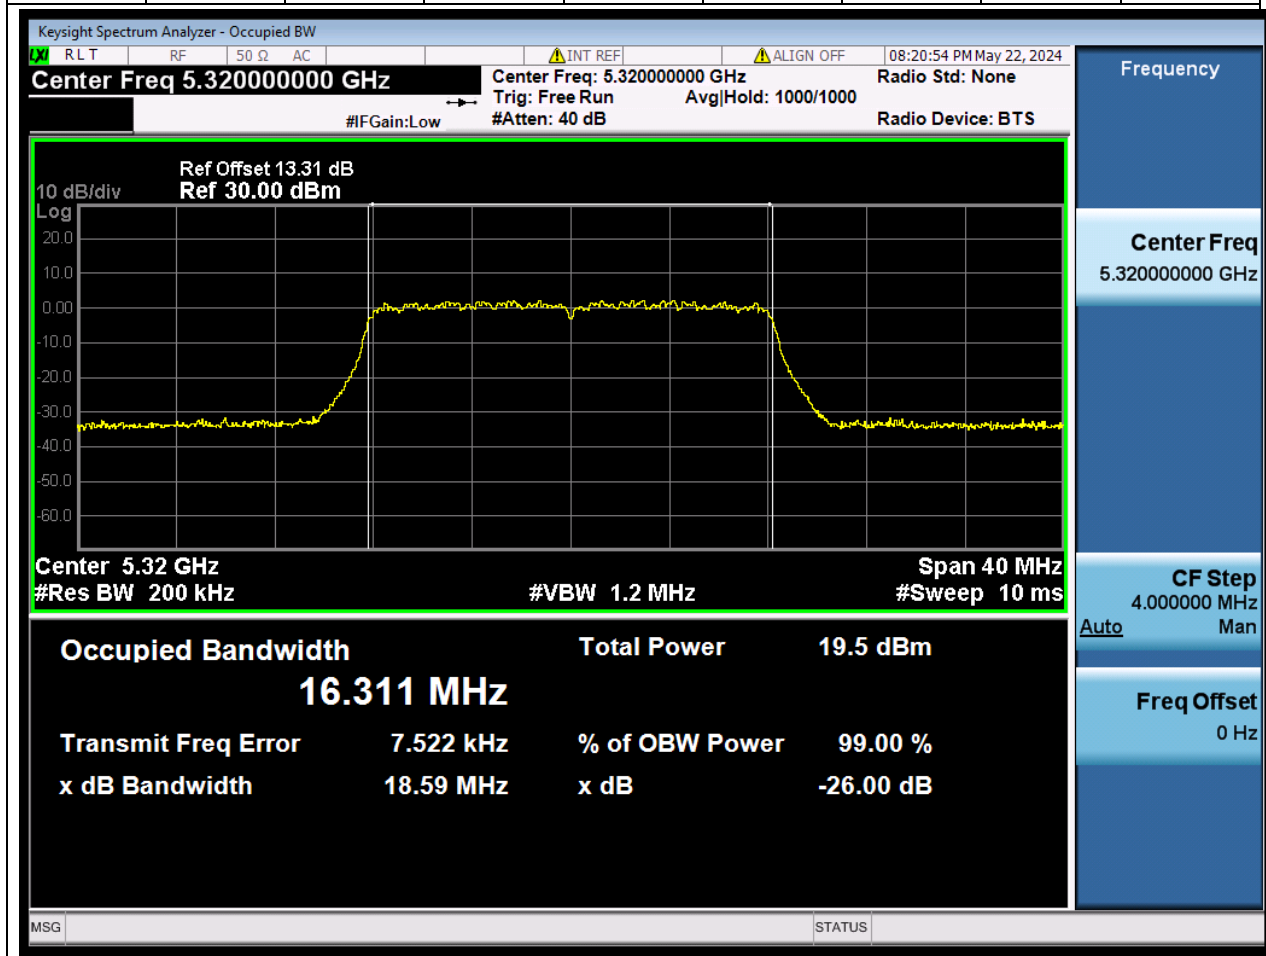

20. 802.11n_20M_U-NII-2A_H

20.1. A.2.2-99% Bandwidth(NTNV)

Center Frequency (MHz)	OBW Power (%)	RBW (MHz)	Detector	Limit (MHz)	OBW (MHz)	Verdict
5320	99	0.2	Peak	0	16.311245	N/A