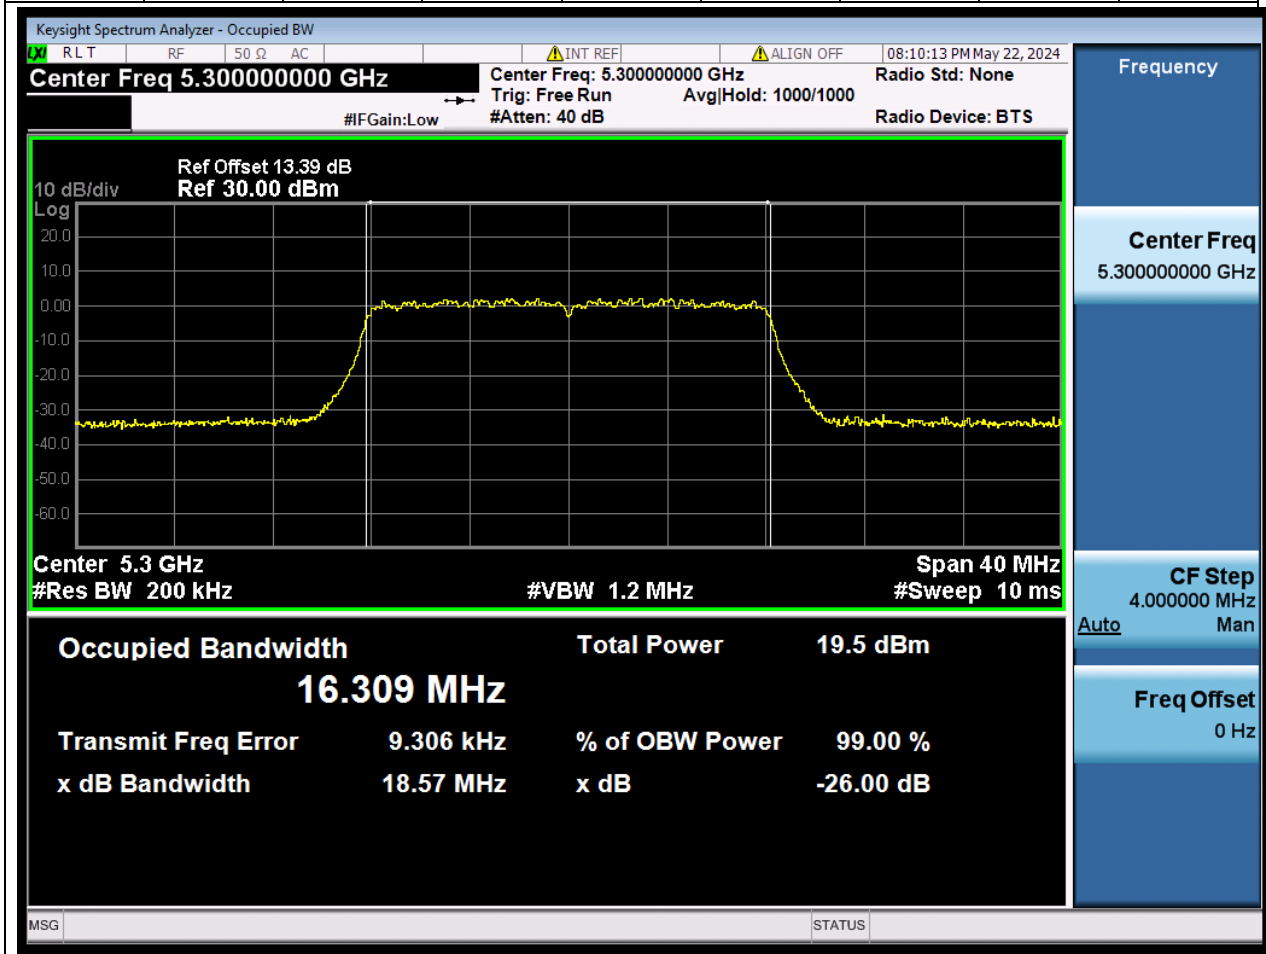

16. 802.11a_20M_U-NII-2A_M

16.1. A.2.2-99% Bandwidth(NTNV)

Center Frequency (MHz)	OBW Power (%)		RBW (MHz)	Detector	Limit (MHz)	OBW (MHz)		Verdict
5300	99		0.2	Peak	0	16.308963		N/A