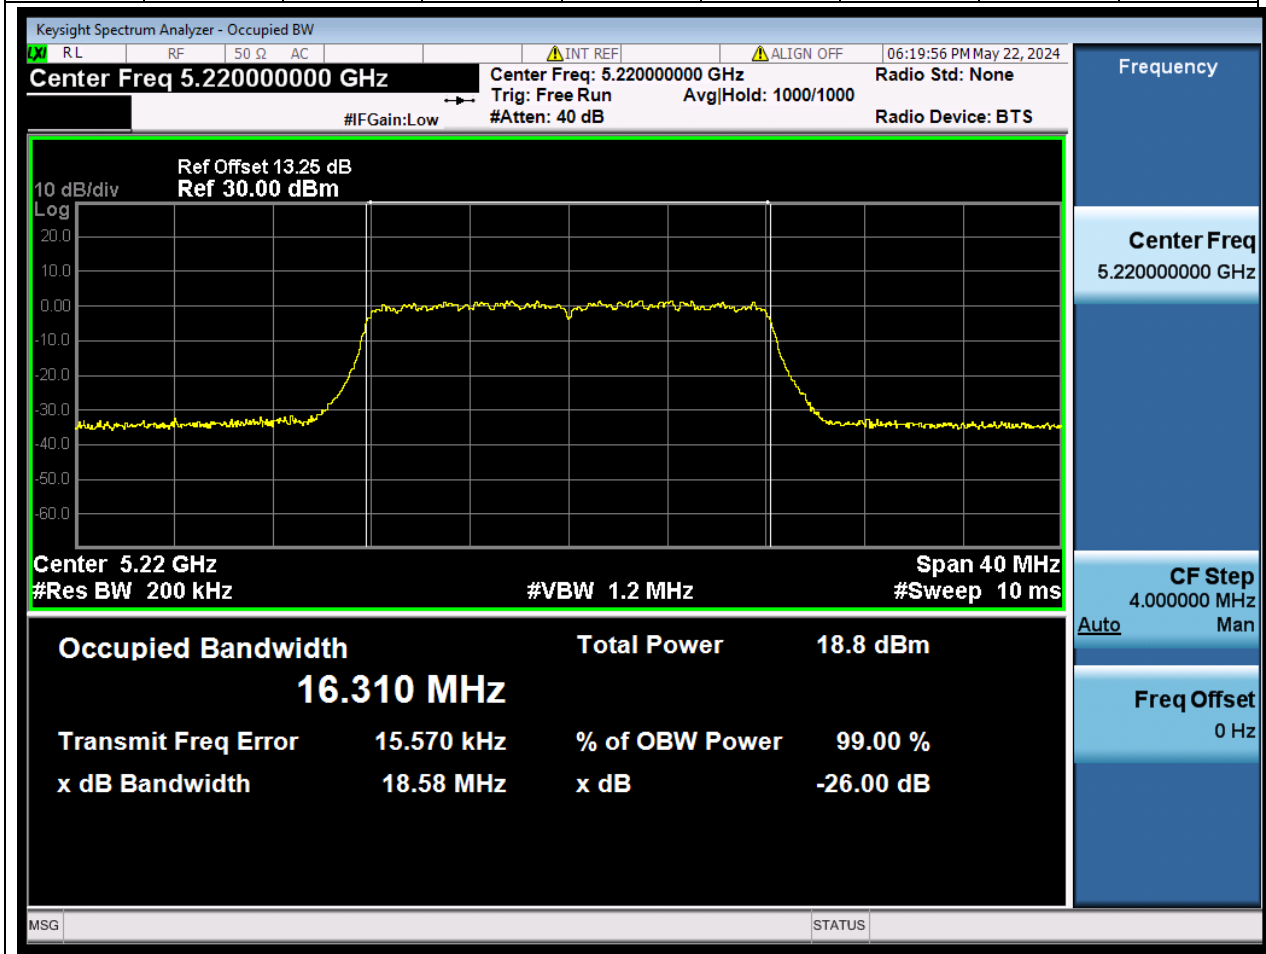

5. 802.11n_20M_U-NII-1_M

5.1. A.2.2-99% Bandwidth(NTNV)

Center Frequency (MHz)	OBW Power (%)	RBW (MHz)	Detector	Limit (MHz)	OBW (MHz)	Verdict
5220	99	0.2	Peak	0	16.309962	N/A