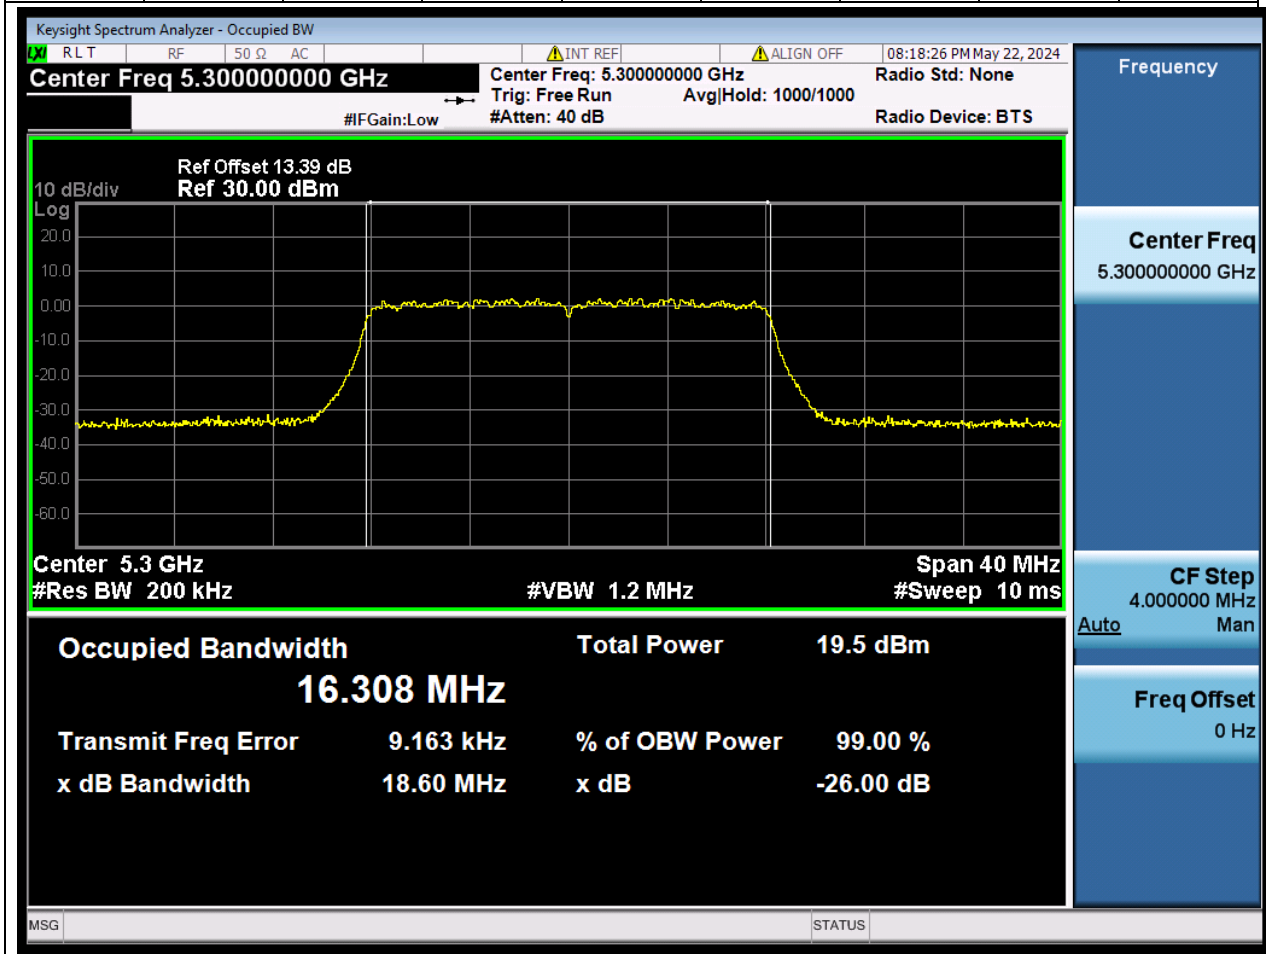

19. 802.11n_20M_U-NII-2A_M

19.1. A.2.2-99% Bandwidth(NTNV)

Center Frequency (MHz)	OBW Power (%)	RBW (MHz)	Detector	Limit (MHz)	OBW (MHz)	Verdict
5300	99	0.2	Peak	0	16.308353	N/A