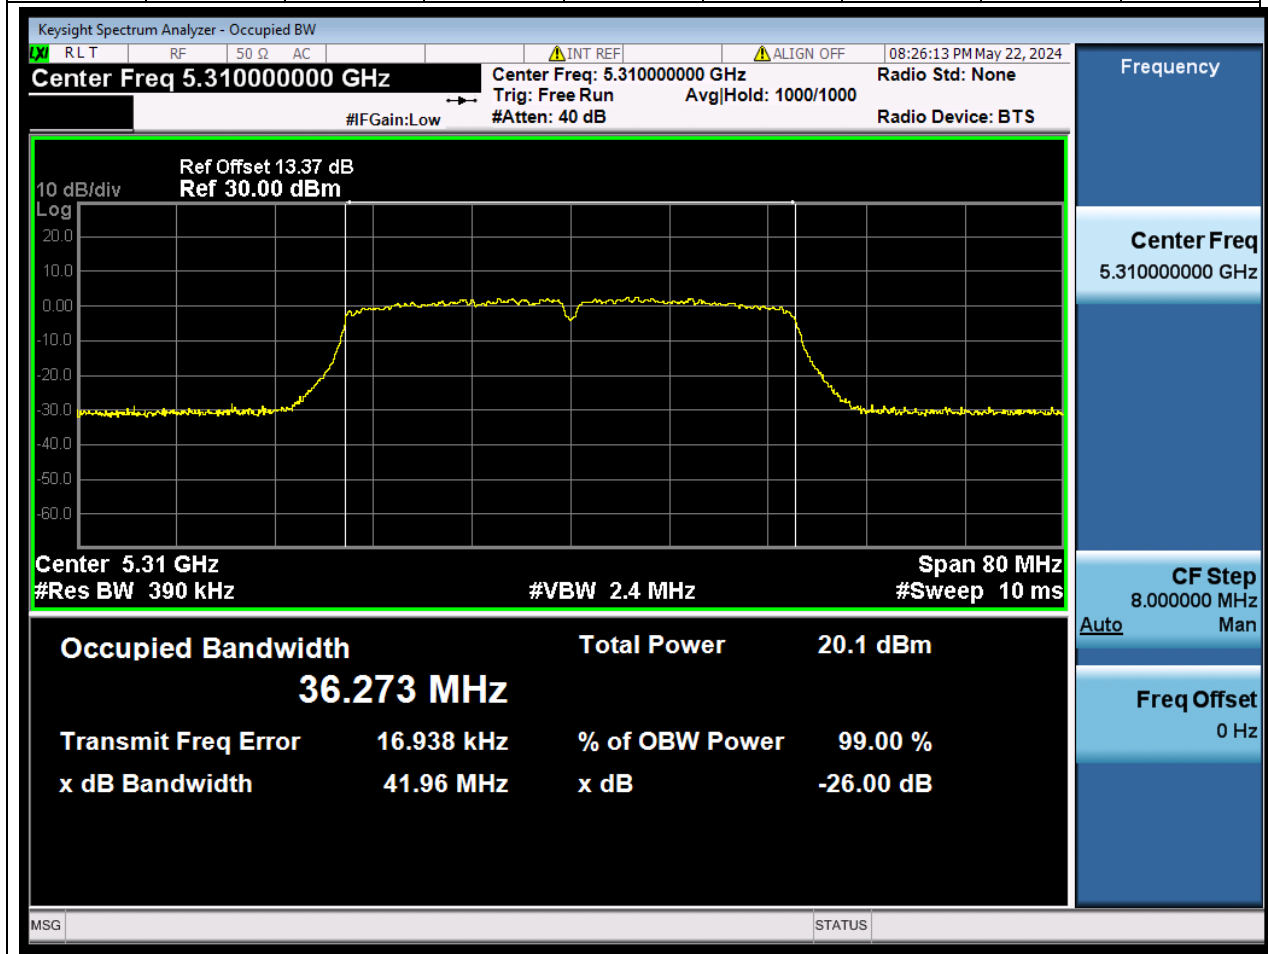

22. 802.11n_40M_U-NII-2A_H

22.1. A.2.2-99% Bandwidth(NTNV)

Center Frequency (MHz)	OBW Power (%)	RBW (MHz)	Detector	Limit (MHz)	OBW (MHz)	Verdict
5310	99	0.39	Peak	0	36.27253 2	N/A