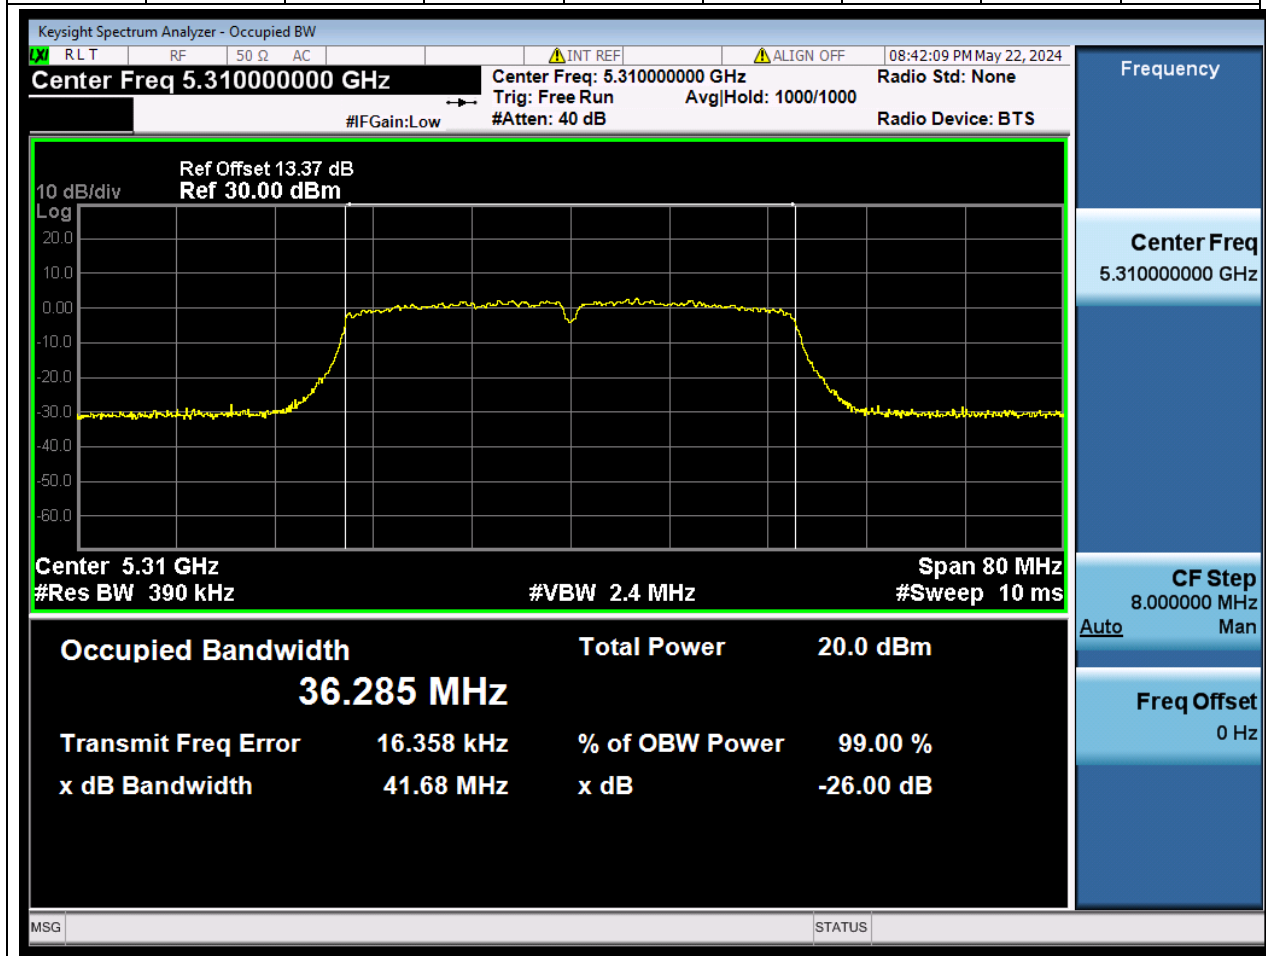

27. 802.11ac_40M_U-NII-2A_H

27.1. A.2.2-99% Bandwidth(NTNV)

Center Frequency (MHz)	OBW Power (%)	RBW (MHz)	Detector	Limit (MHz)	OBW (MHz)	Verdict
5310	99	0.39	Peak	0	36.284903	N/A