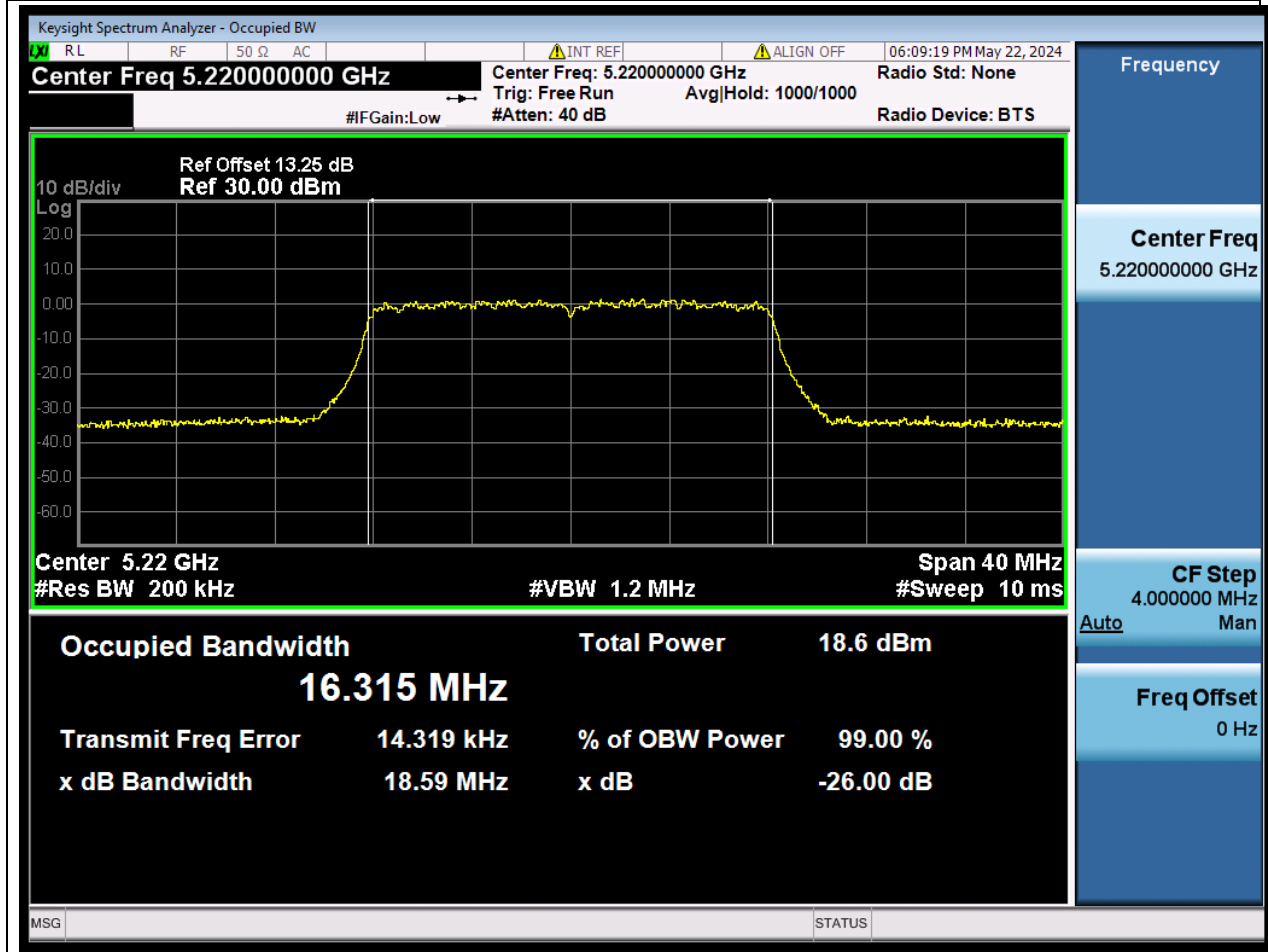

99% Bandwidth

1. 802.11a_20M_U-NII-1_L

1.1. A.2.2-99% Bandwidth(NTNV)

2. 802.11a_20M_U-NII-1_M

2.1. A.2.2-99% Bandwidth(NTNV)

Center Frequency (MHz)	OBW Power (%)	RBW (MHz)	Detector	Limit (MHz)	OBW (MHz)	Verdict
5220	99	0.2	Peak	0	16.31511	N/A