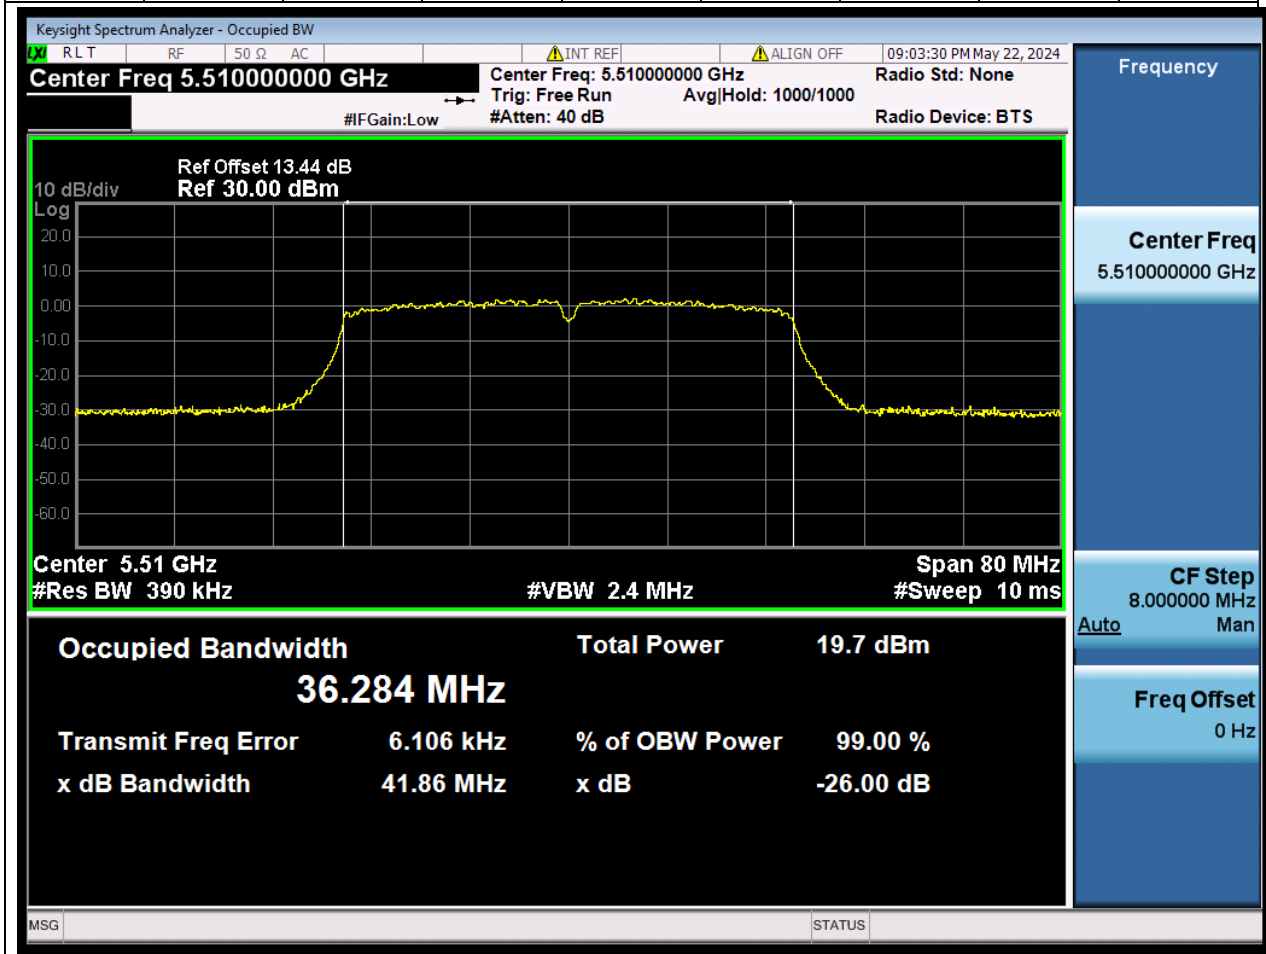

35. 802.11n_40M_U-NII-2C_L

35.1. A.2.2-99% Bandwidth(NTNV)

Center Frequency (MHz)	OBW Power (%)	RBW (MHz)	Detector	Limit (MHz)	OBW (MHz)	Verdict
5510	99	0.39	Peak	0	36.284067	N/A