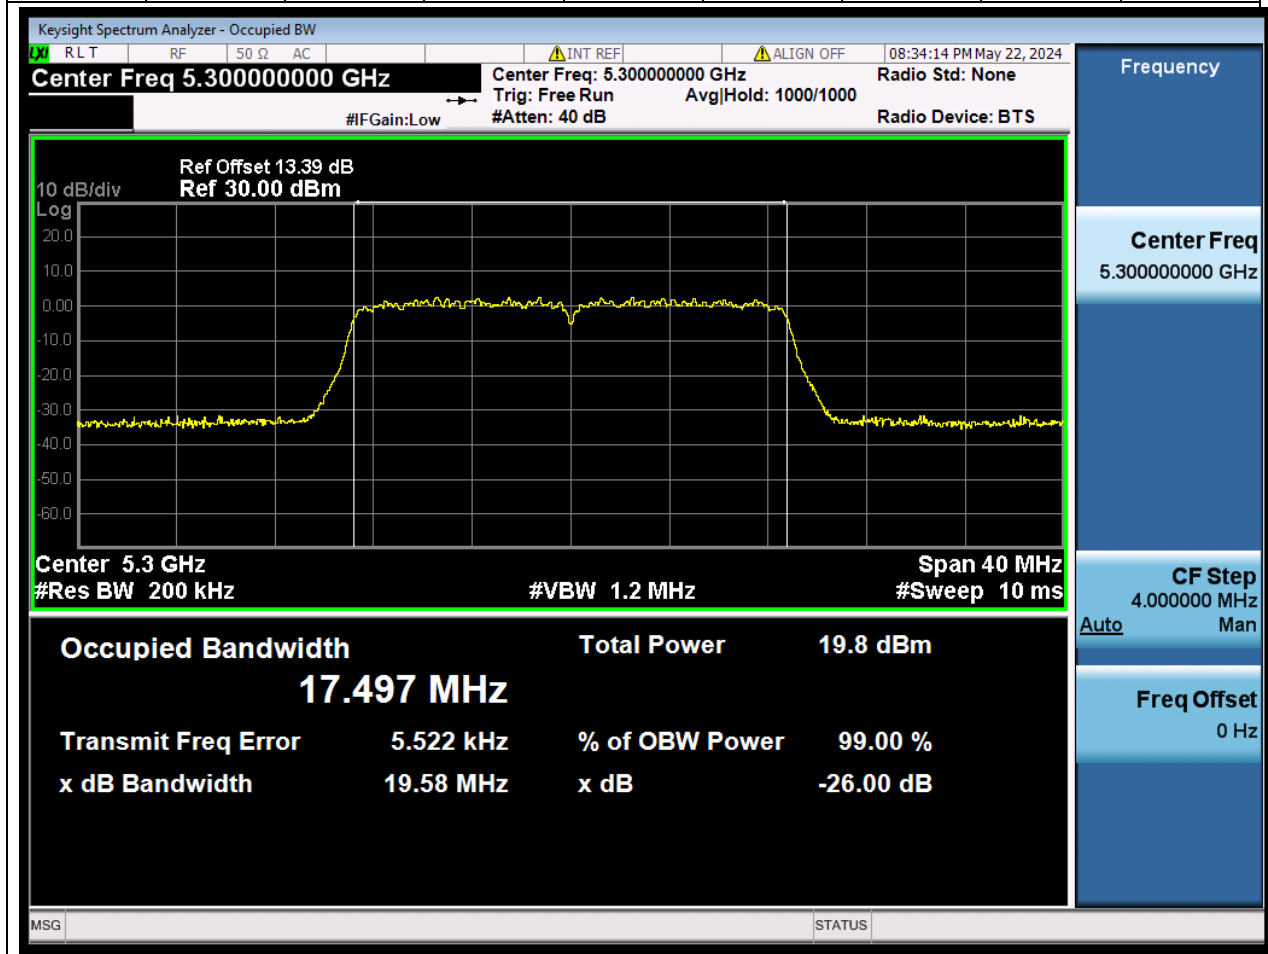

24. 802.11ac_20M_U-NII-2A_M

24.1. A.2.2-99% Bandwidth(NTNV)

Center Frequency (MHz)	OBW Power (%)		RBW (MHz)	Detector	Limit (MHz)	OBW (MHz)		Verdict
5300	99		0.2	Peak	0	17.496764		N/A