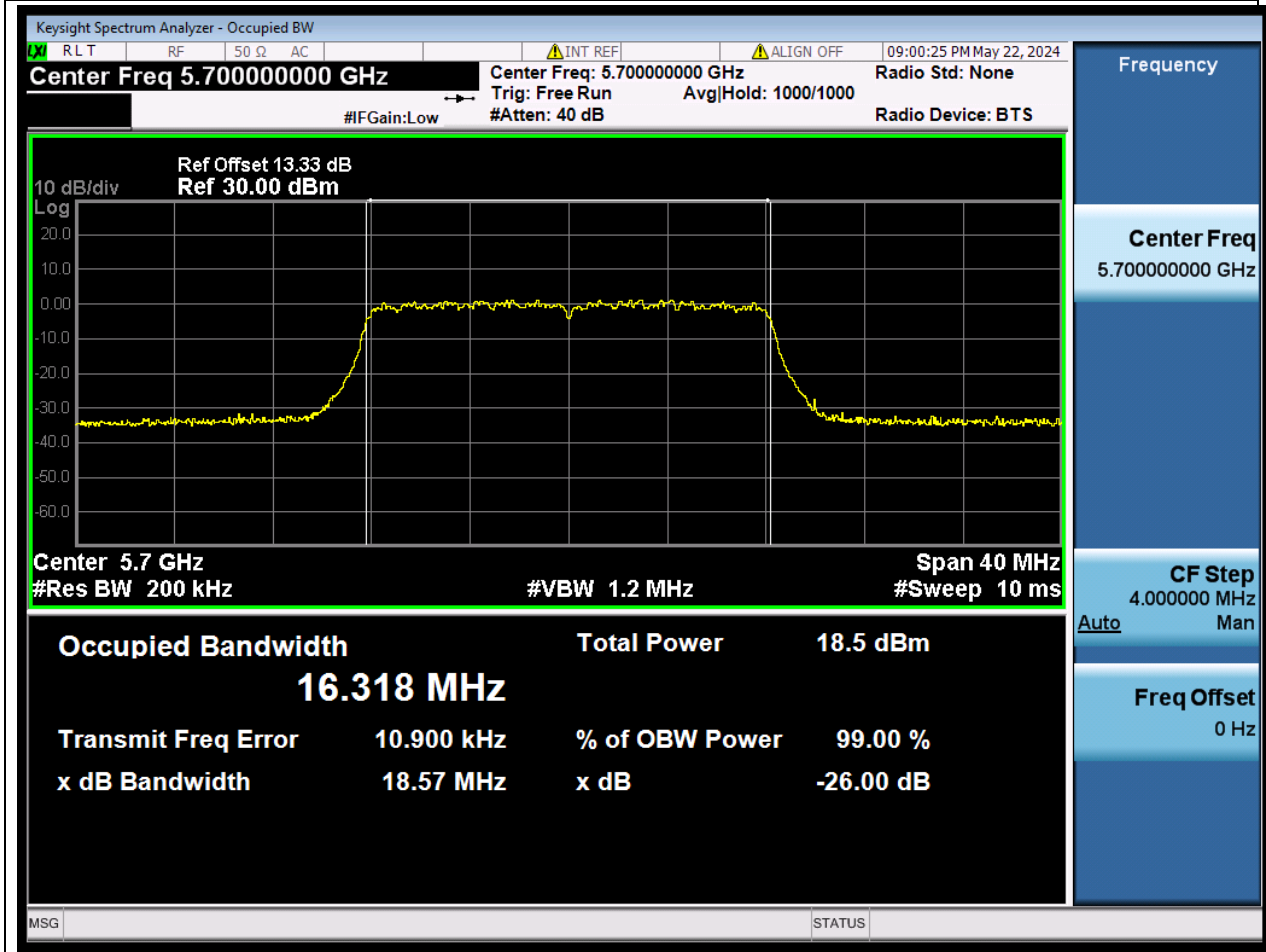

34. 802.11n_20M_U-NII-2C_H

34.1. A.2.2-99% Bandwidth(NTNV)

Center Frequency (MHz)	OBW Power (%)	RBW (MHz)	Detector	Limit (MHz)	OBW (MHz)	Verdict
5700	99	0.2	Peak	0	16.31842	N/A