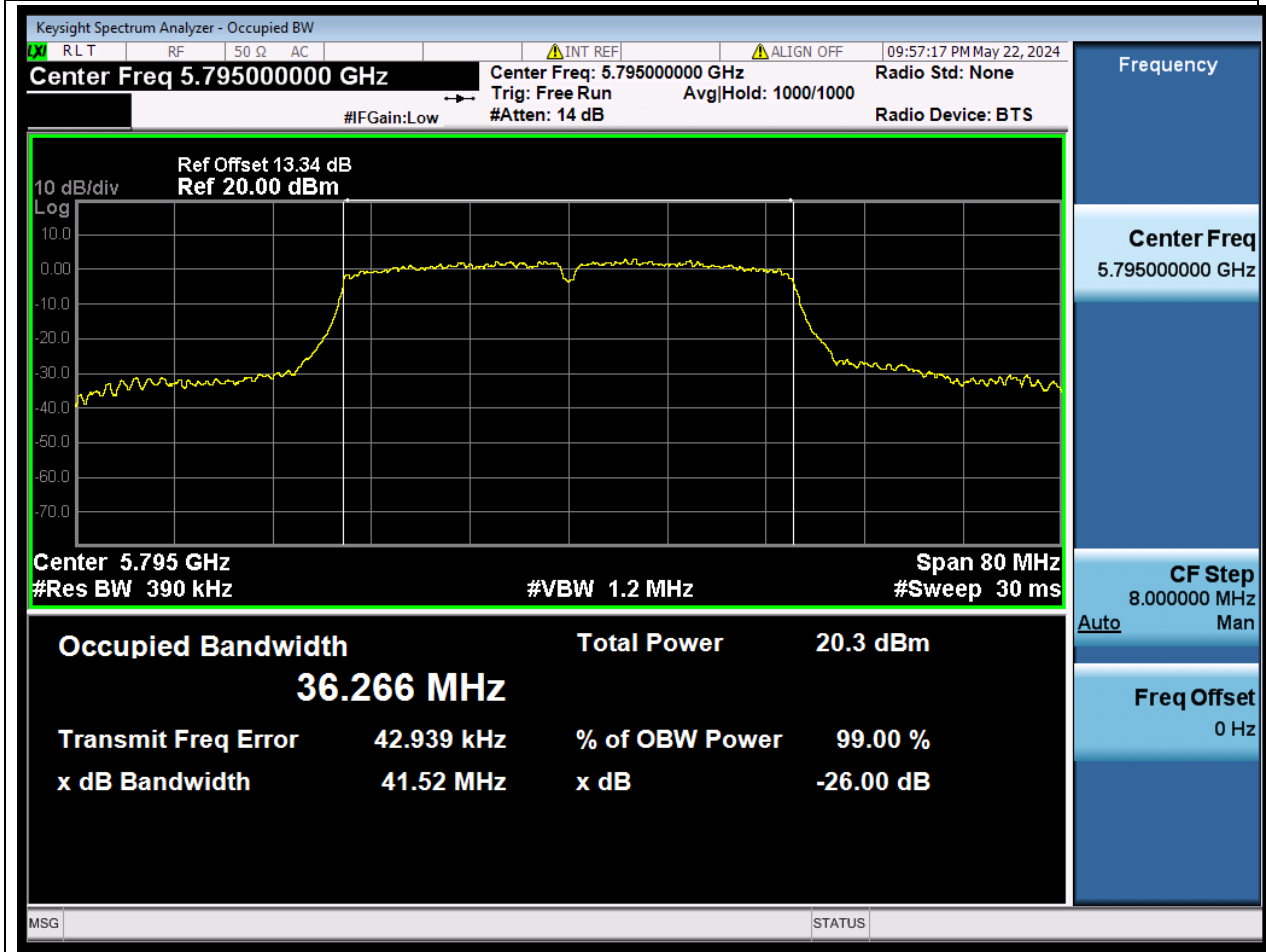

53. 802.11n_40M_U-NII-3_H

53.1. A.2-26dB Bandwidth(NTNV)

Center Frequency (MHz)	XdB Down	RBW (MHz)	Detector	Limit (MHz)	XdB BandWidth (MHz)	Verdict
5795	26	0.39	Peak	0	41.515376	N/A