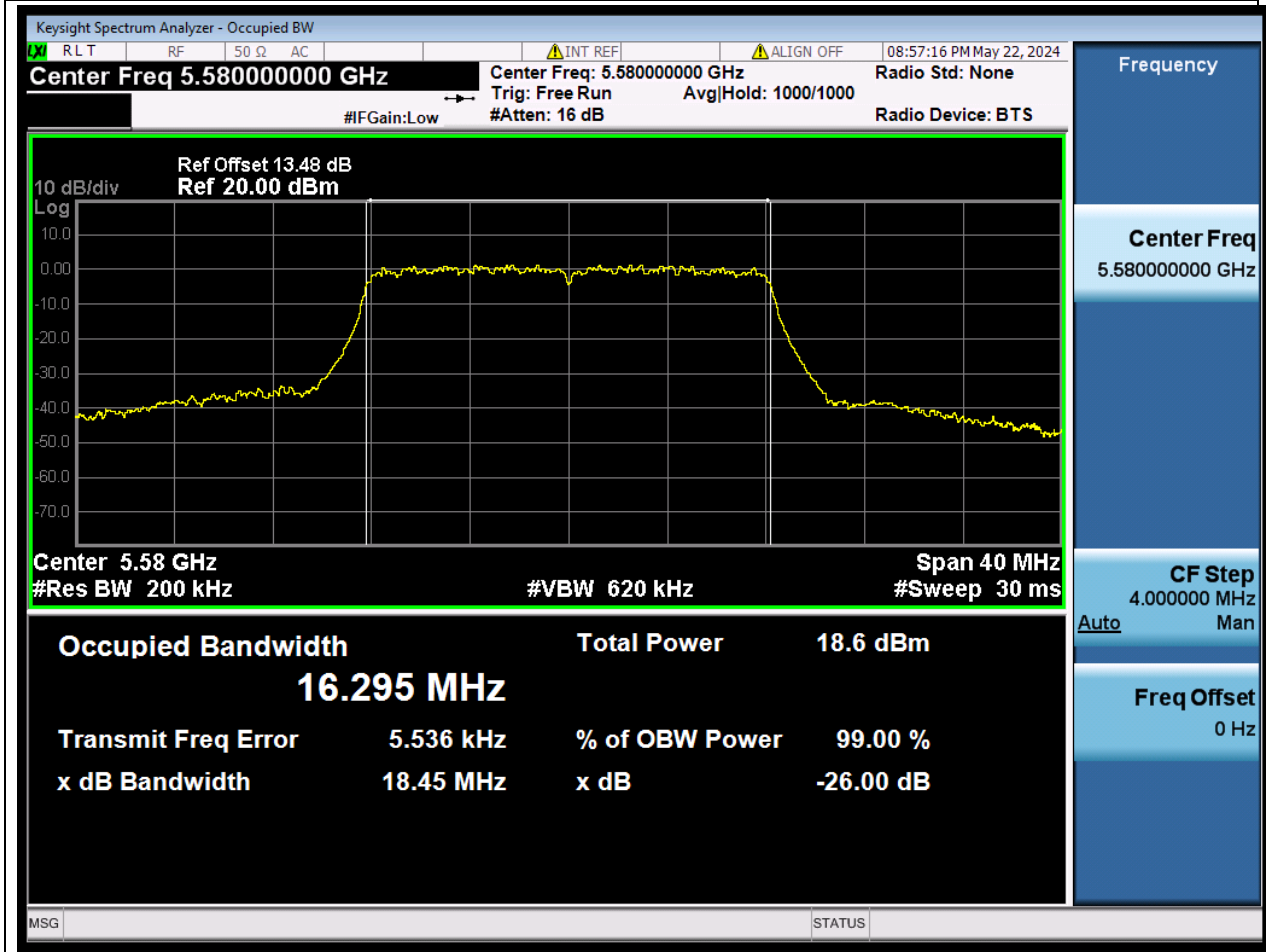

33. 802.11n_20M_U-NII-2C_M

33.1. A.2-26dB Bandwidth(NTNV)

Center Frequency (MHz)	XdB Down	RBW (MHz)	Detector	Limit (MHz)	XdB BandWidth (MHz)	Verdict
5580	26	0.2	Peak	0	18.453149	N/A