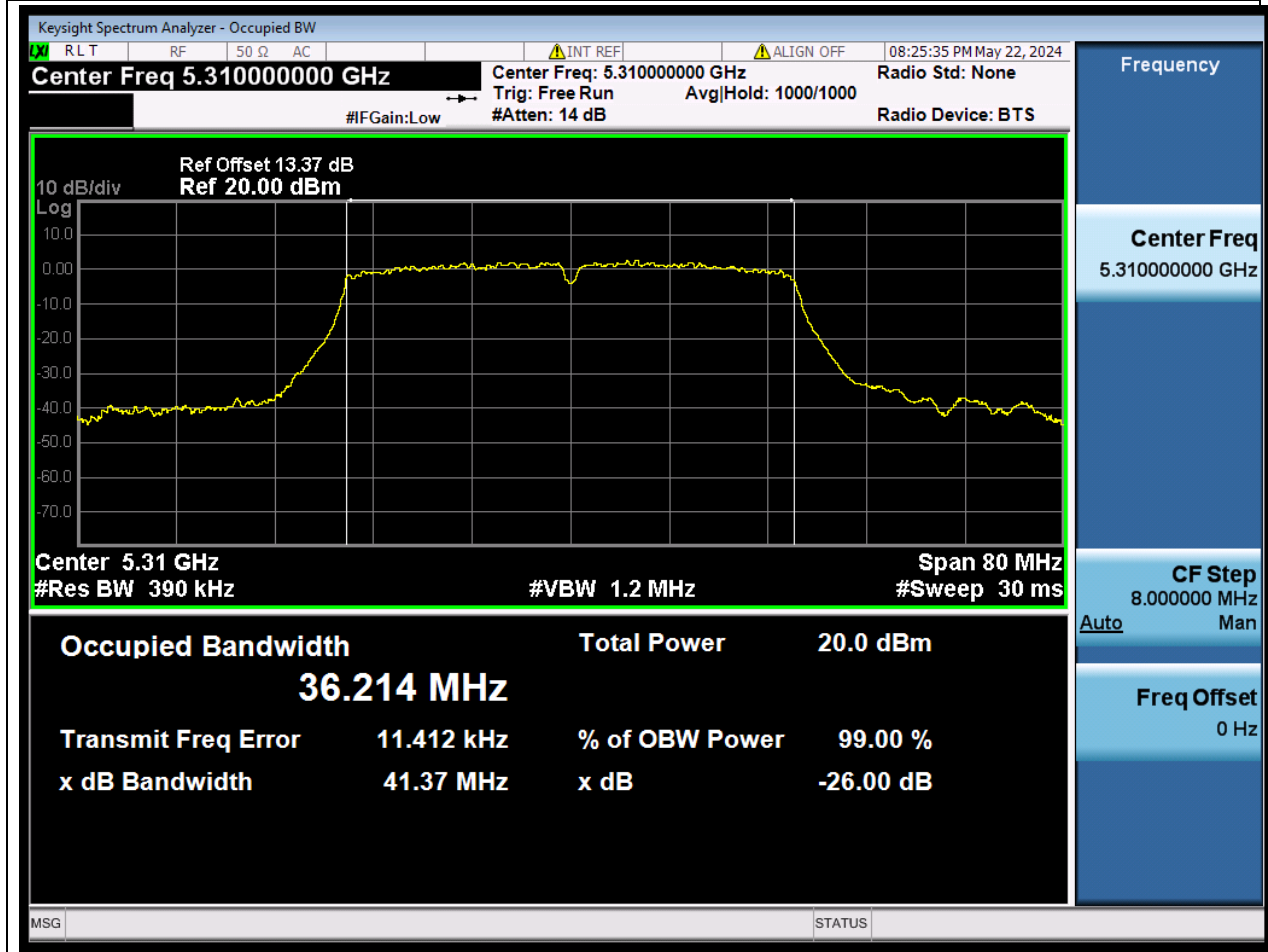

22. 802.11n_40M_U-NII-2A_H

22.1. A.2-26dB Bandwidth(NTNV)

Center Frequency (MHz)	XdB Down	RBW (MHz)	Detector	Limit (MHz)	XdB BandWidth (MHz)	Verdict
5310	26	0.39	Peak	0	41.365596	N/A