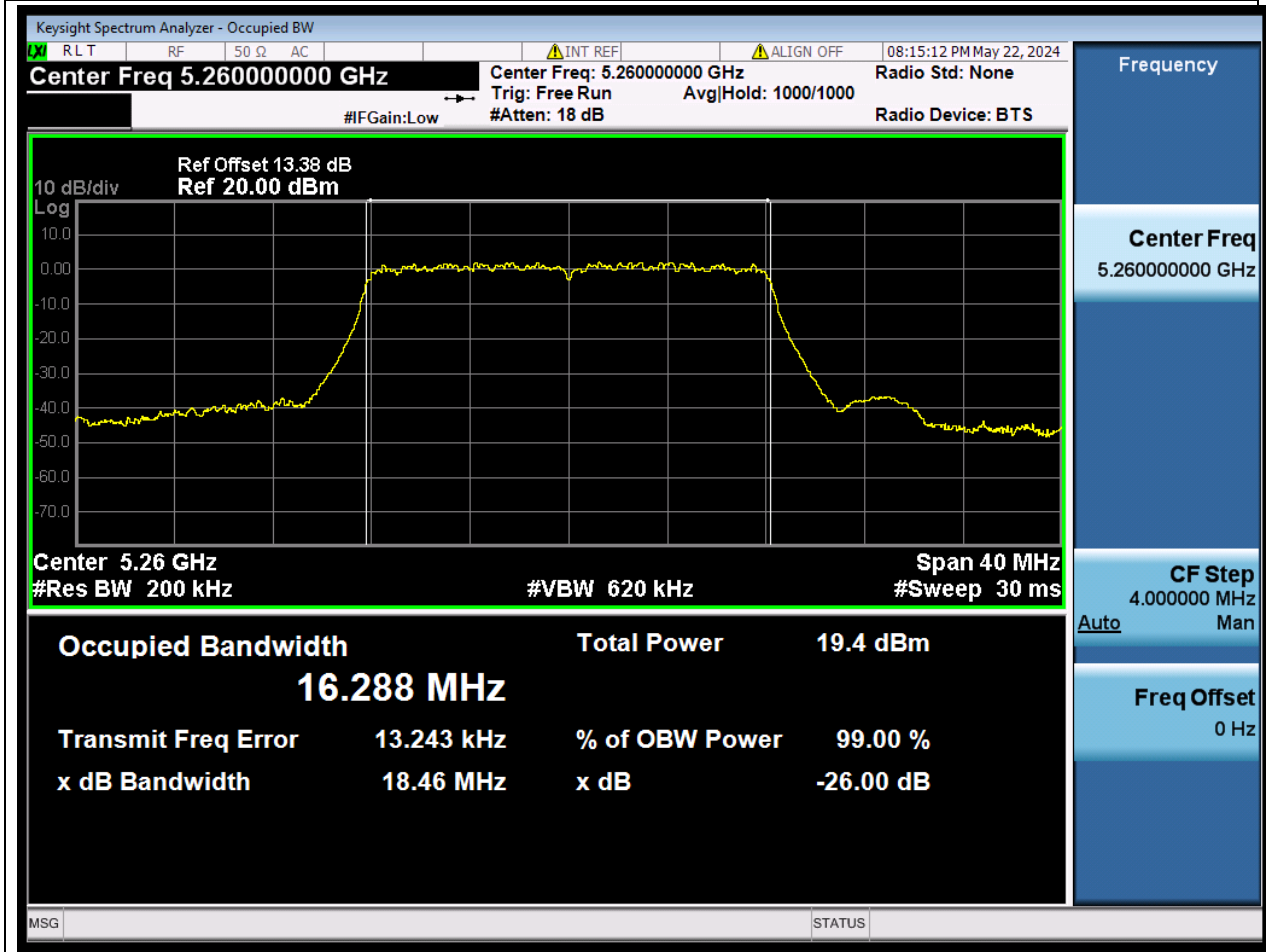

18. 802.11n_20M_U-NII-2A_L

18.1. A.2-26dB Bandwidth(NTNV)

Center Frequency (MHz)	XdB Down	RBW (MHz)	Detector	Limit (MHz)	XdB BandWidth (MHz)	Verdict
5260	26	0.2	Peak	0	18.464033	N/A