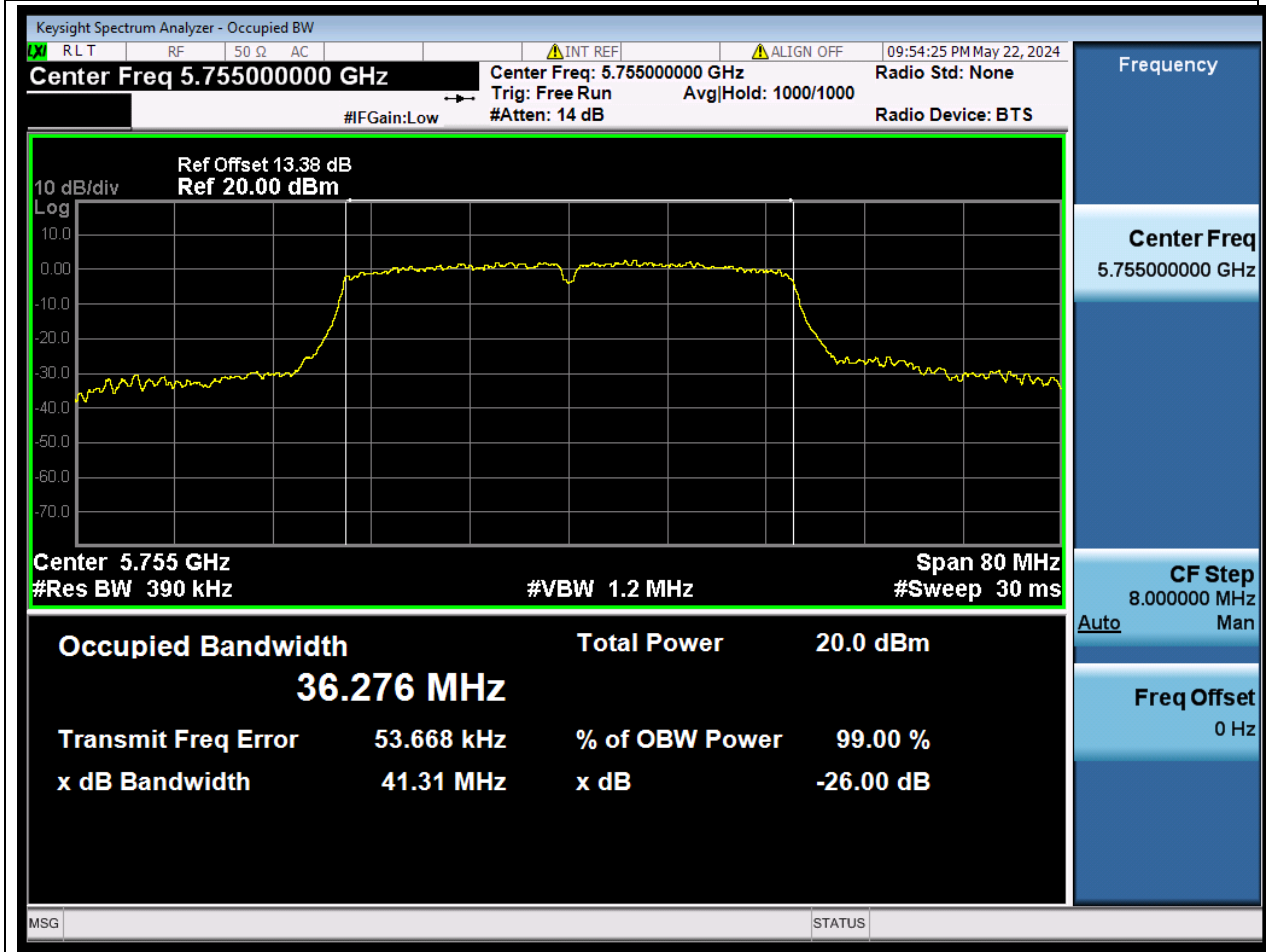

52. 802.11n_40M_U-NII-3_L

52.1. A.2-26dB Bandwidth(NTNV)

Center Frequency (MHz)	XdB Down	RBW (MHz)	Detector	Limit (MHz)	XdB BandWidth (MHz)	Verdict
5755	26	0.39	Peak	0	41.311709	N/A