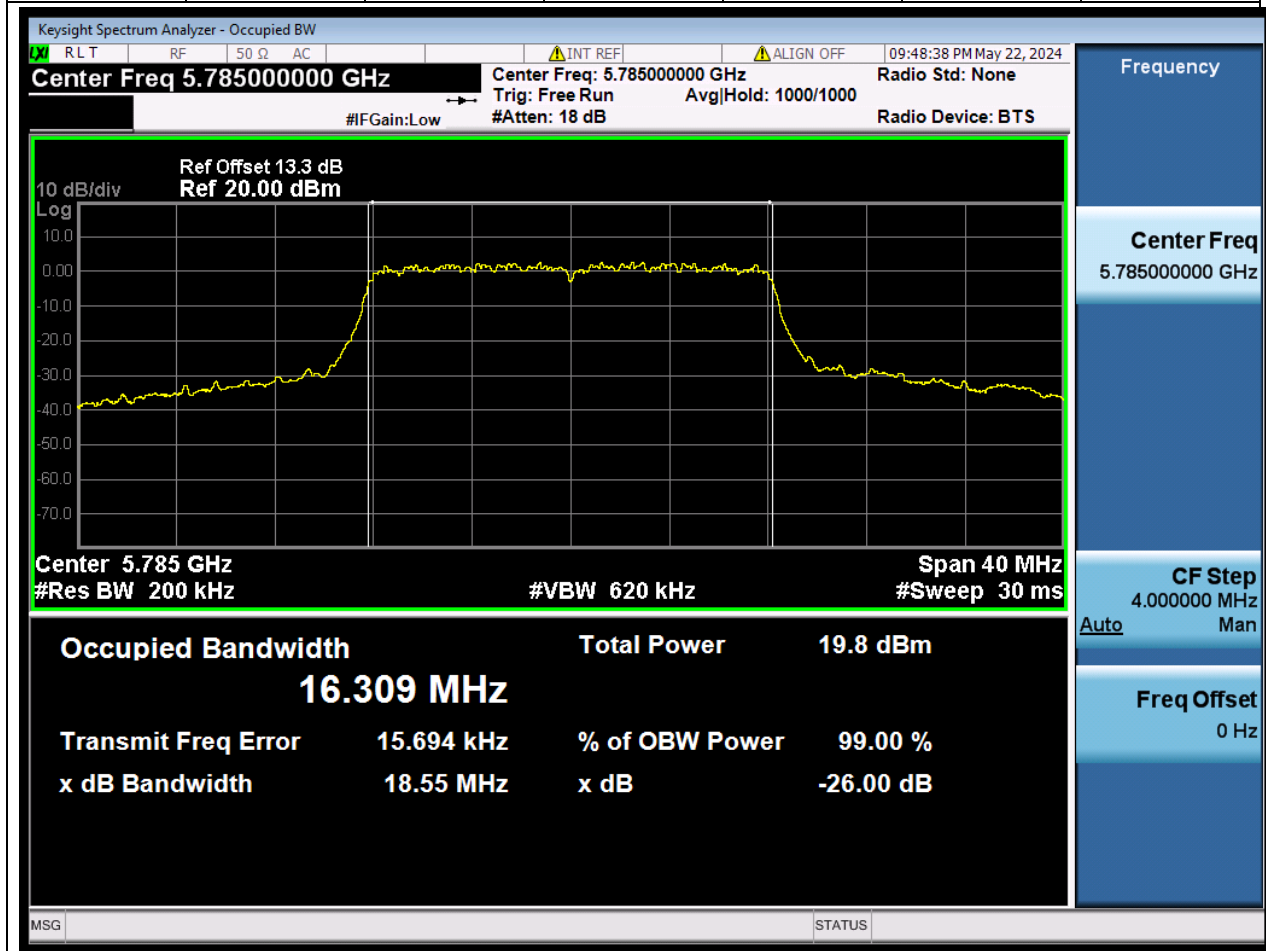

50. 802.11n_20M_U-NII-3_M

50.1. A.2-26dB Bandwidth(NTNV)

Center Frequency (MHz)	XdB Down	RBW (MHz)	Detector	Limit (MHz)	XdB BandWidth (MHz)	Verdict
5785	26	0.2	Peak	0	18.549234	N/A