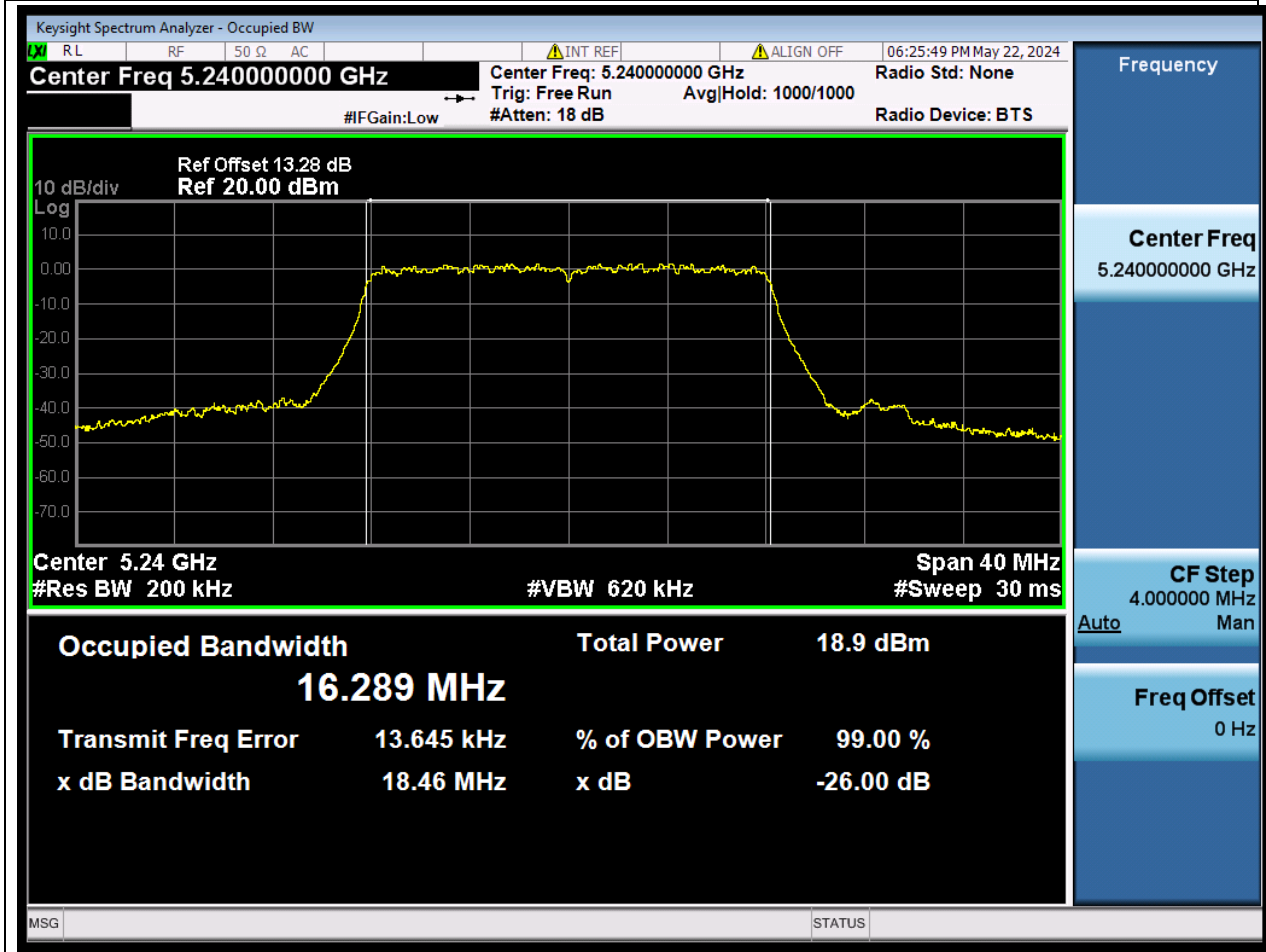

6. 802.11n_20M_U-NII-1_H

6.1. A.2-26dB Bandwidth(NTNV)

Center Frequency (MHz)	XdB Down	RBW (MHz)	Detector	Limit (MHz)	XdB BandWidth (MHz)	Verdict
5240	26	0.2	Peak	0	18.458849	N/A