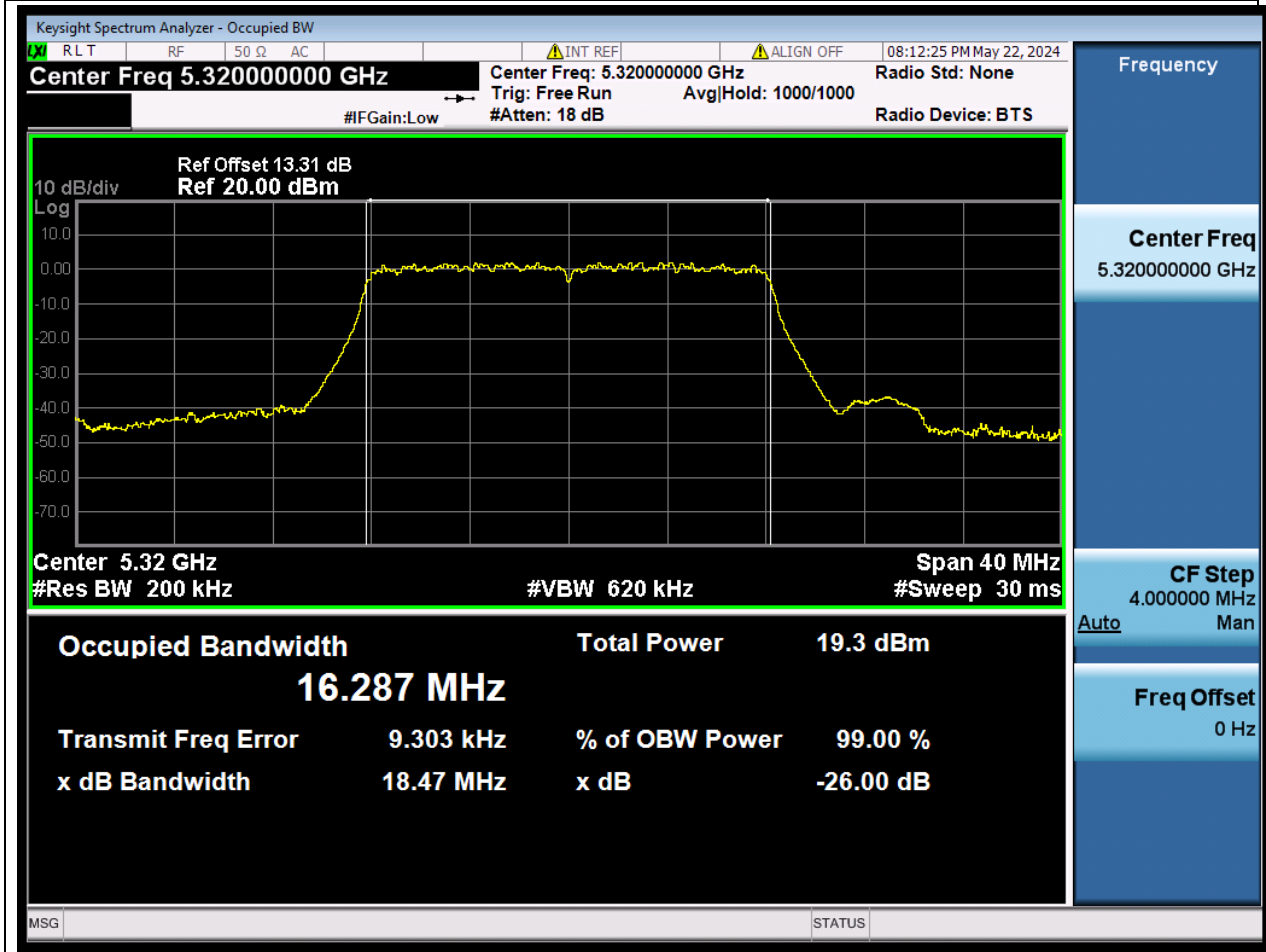

17. 802.11a_20M_U-NII-2A_H

17.1. A.2-26dB Bandwidth(NTNV)

Center Frequency (MHz)	XdB Down	RBW (MHz)	Detector	Limit (MHz)	XdB BandWidth (MHz)	Verdict
5320	26	0.2	Peak	0	18.468111	N/A