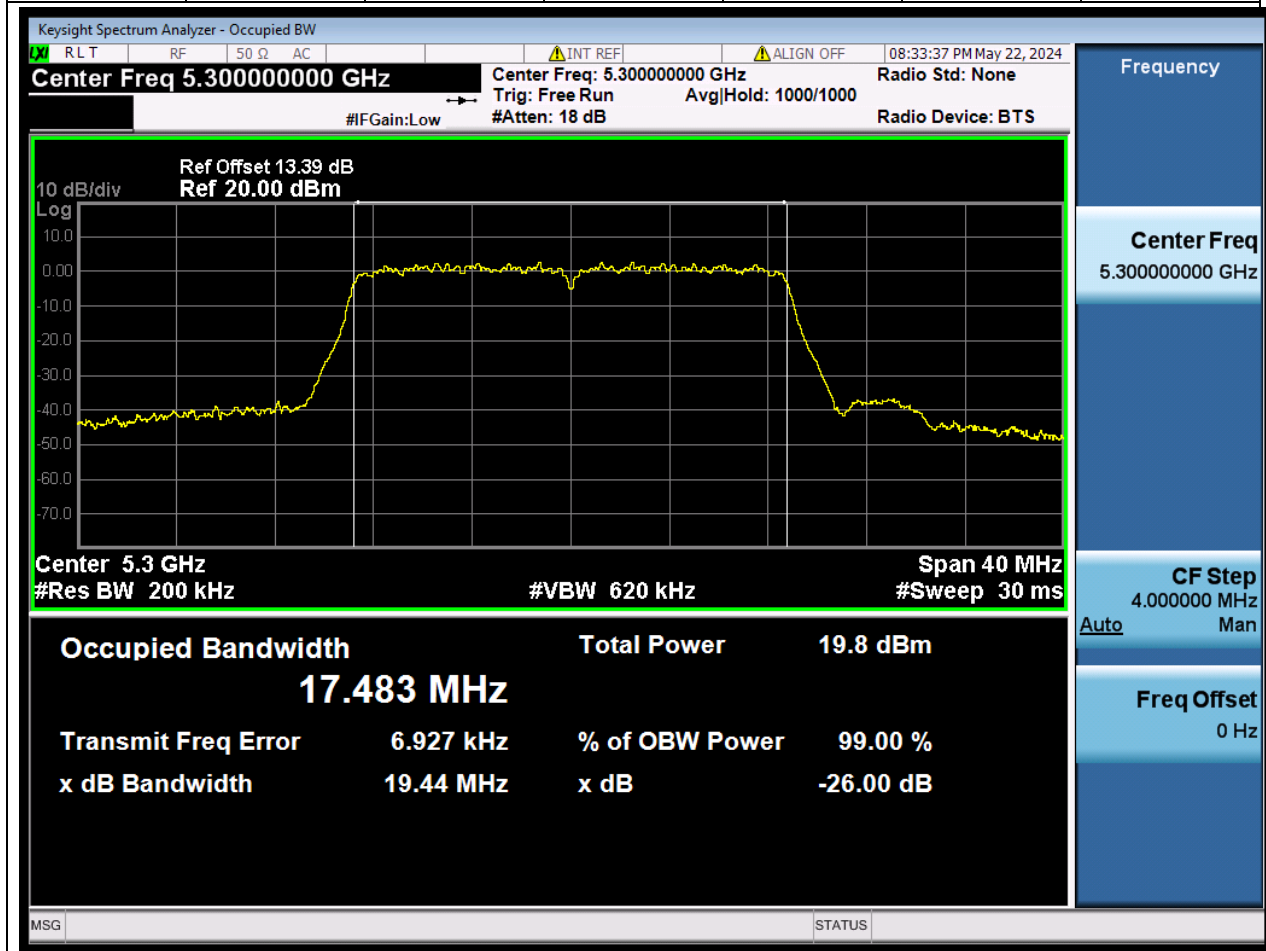

24. 802.11ac_20M_U-NII-2A_M

24.1. A.2-26dB Bandwidth(NTNV)

Center Frequency (MHz)	XdB Down	RBW (MHz)	Detector	Limit (MHz)	XdB BandWidth (MHz)	Verdict
5300	26	0.2	Peak	0	19.439794	N/A