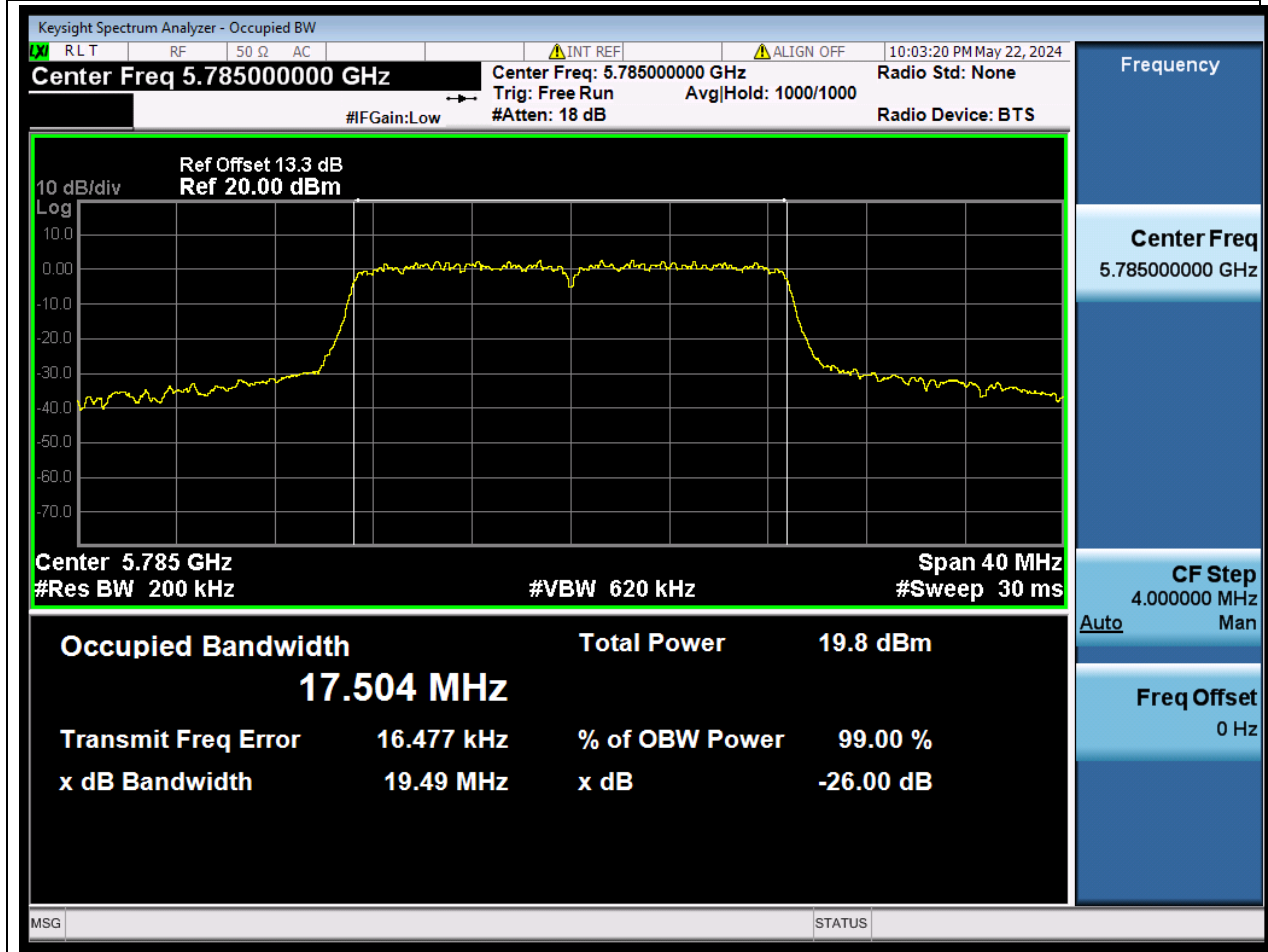

55. 802.11ac_20M_U-NII-3_M

55.1. A.2-26dB Bandwidth(NTNV)

Center Frequency (MHz)	XdB Down	RBW (MHz)	Detector	Limit (MHz)	XdB BandWidth (MHz)	Verdict
5785	26	0.2	Peak	0	19.489523	N/A