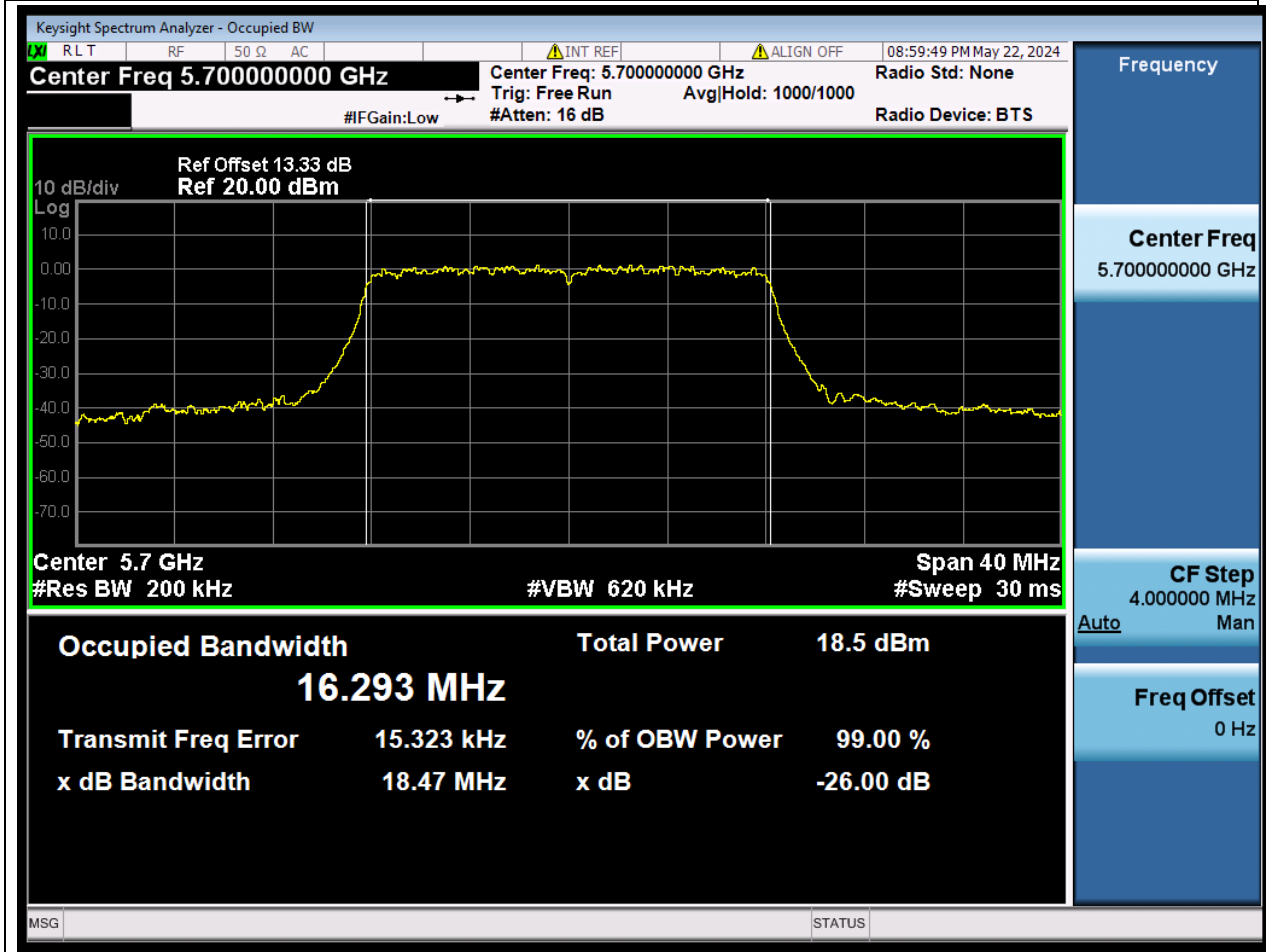

34. 802.11n_20M_U-NII-2C_H

34.1. A.2-26dB Bandwidth(NTNV)

Center Frequency (MHz)	XdB Down	RBW (MHz)	Detector	Limit (MHz)	XdB BandWidth (MHz)	Verdict
5700	26	0.2	Peak	0	18.470267	N/A