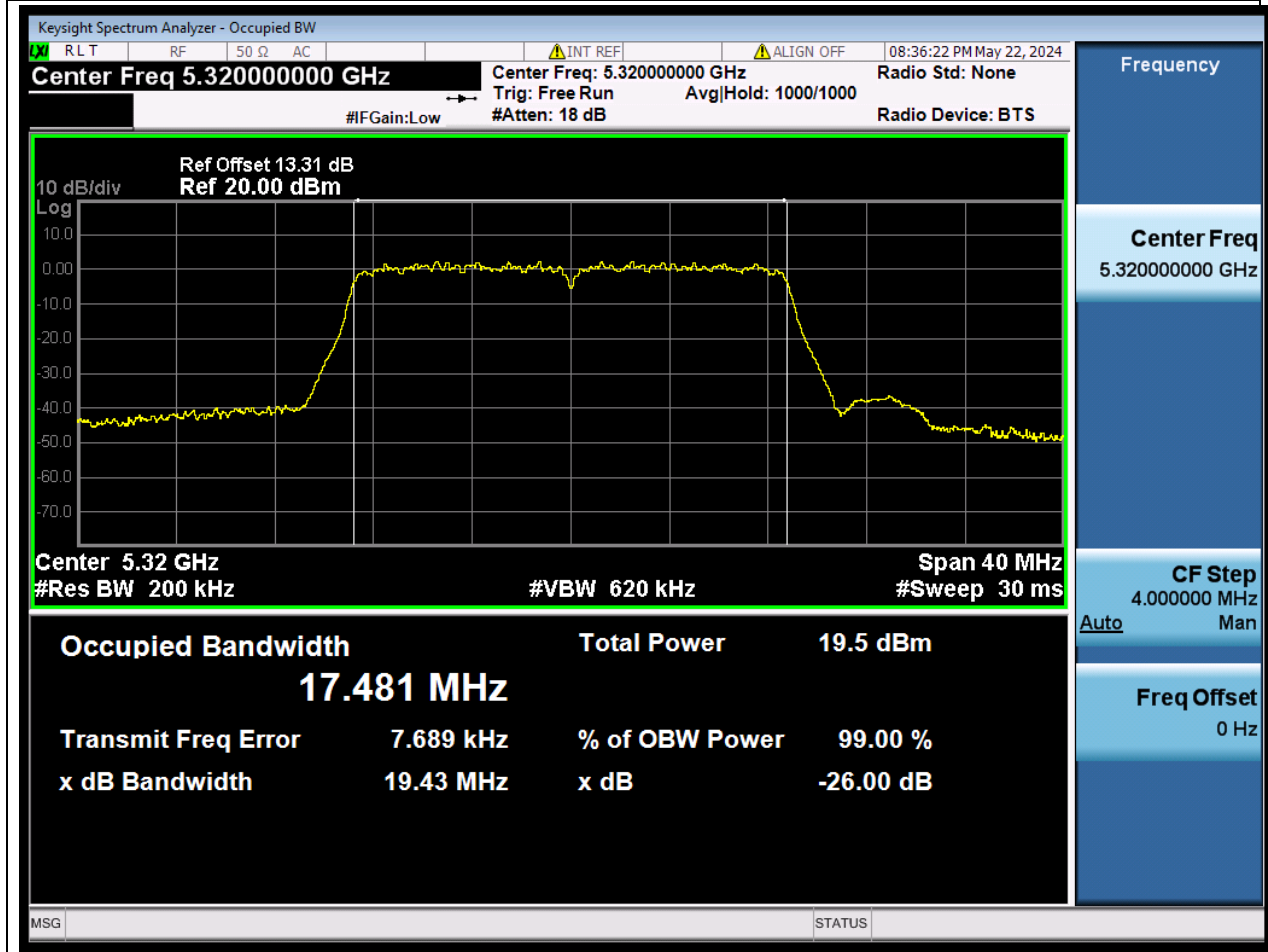

25. 802.11ac_20M_U-NII-2A_H

25.1. A.2-26dB Bandwidth(NTNV)

Center Frequency (MHz)	XdB Down	RBW (MHz)	Detector	Limit (MHz)	XdB BandWidth (MHz)	Verdict
5320	26	0.2	Peak	0	19.432193	N/A