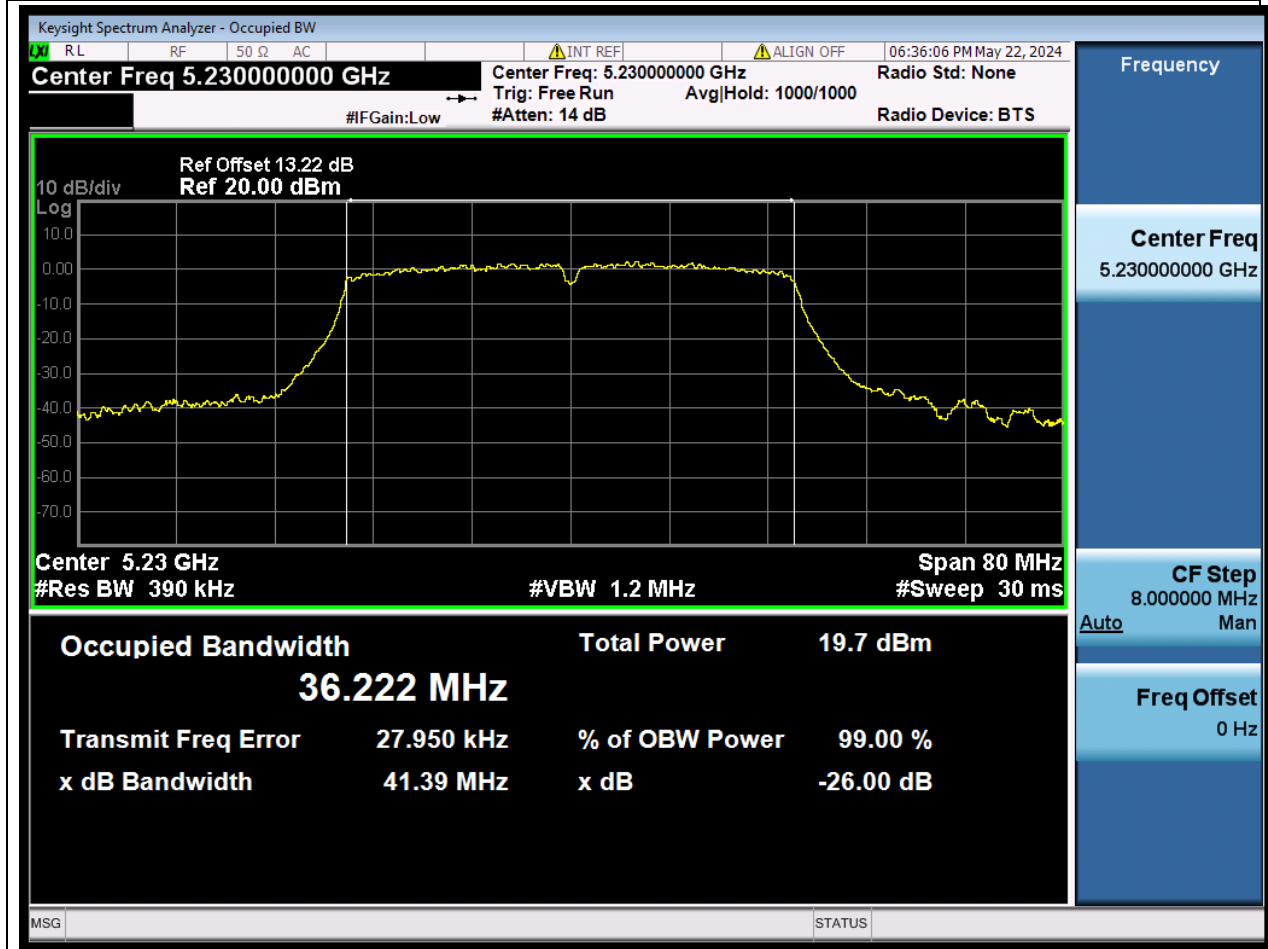

8. 802.11n_40M_U-NII-1_H

8.1. A.2-26dB Bandwidth(NTNV)

Center Frequency (MHz)	XdB Down	RBW (MHz)	Detector	Limit (MHz)	XdB BandWidth (MHz)	Verdict
5230	26	0.39	Peak	0	41.38995	N/A