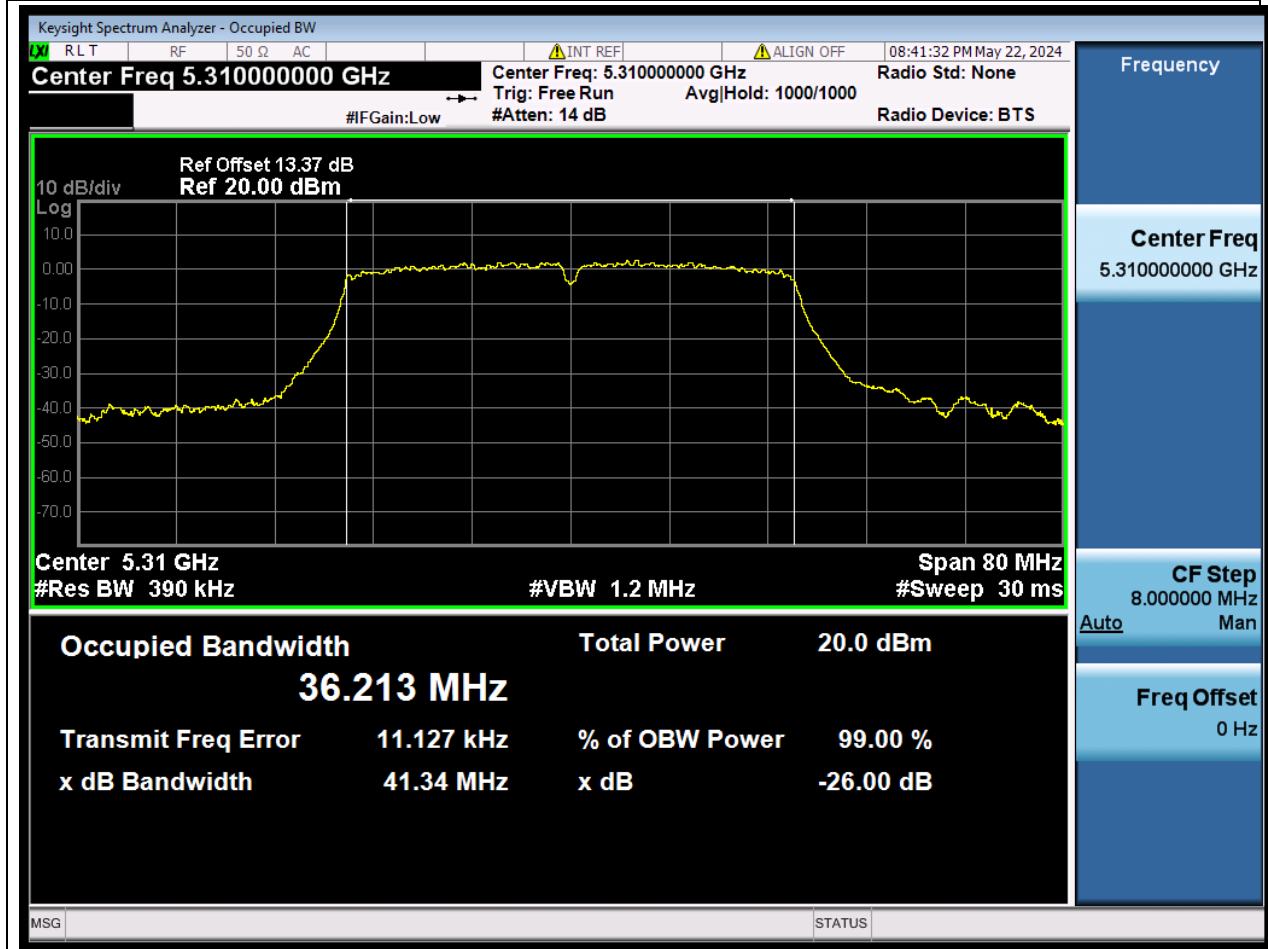

27. 802.11ac_40M_U-NII-2A_H

27.1. A.2-26dB Bandwidth(NTNV)

Center Frequency (MHz)	XdB Down	RBW (MHz)	Detector	Limit (MHz)	XdB BandWidth (MHz)	Verdict
5310	26	0.39	Peak	0	41.343952	N/A