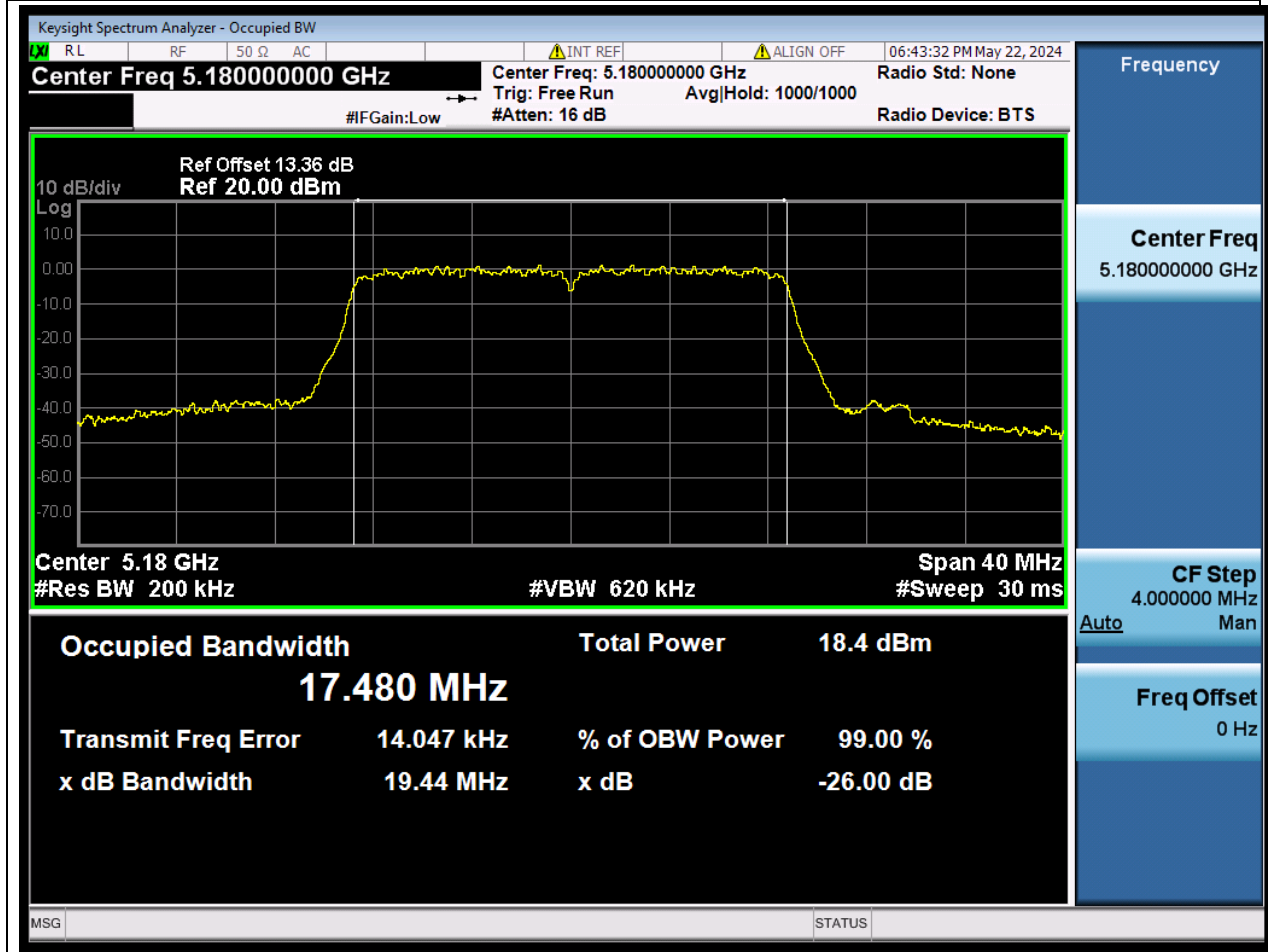

9. 802.11ac_20M_U-NII-1_L

9.1. A.2-26dB Bandwidth(NTNV)

Center Frequency (MHz)	XdB Down	RBW (MHz)	Detector	Limit (MHz)	XdB BandWidth (MHz)	Verdict
5180	26	0.2	Peak	0	19.438441	N/A