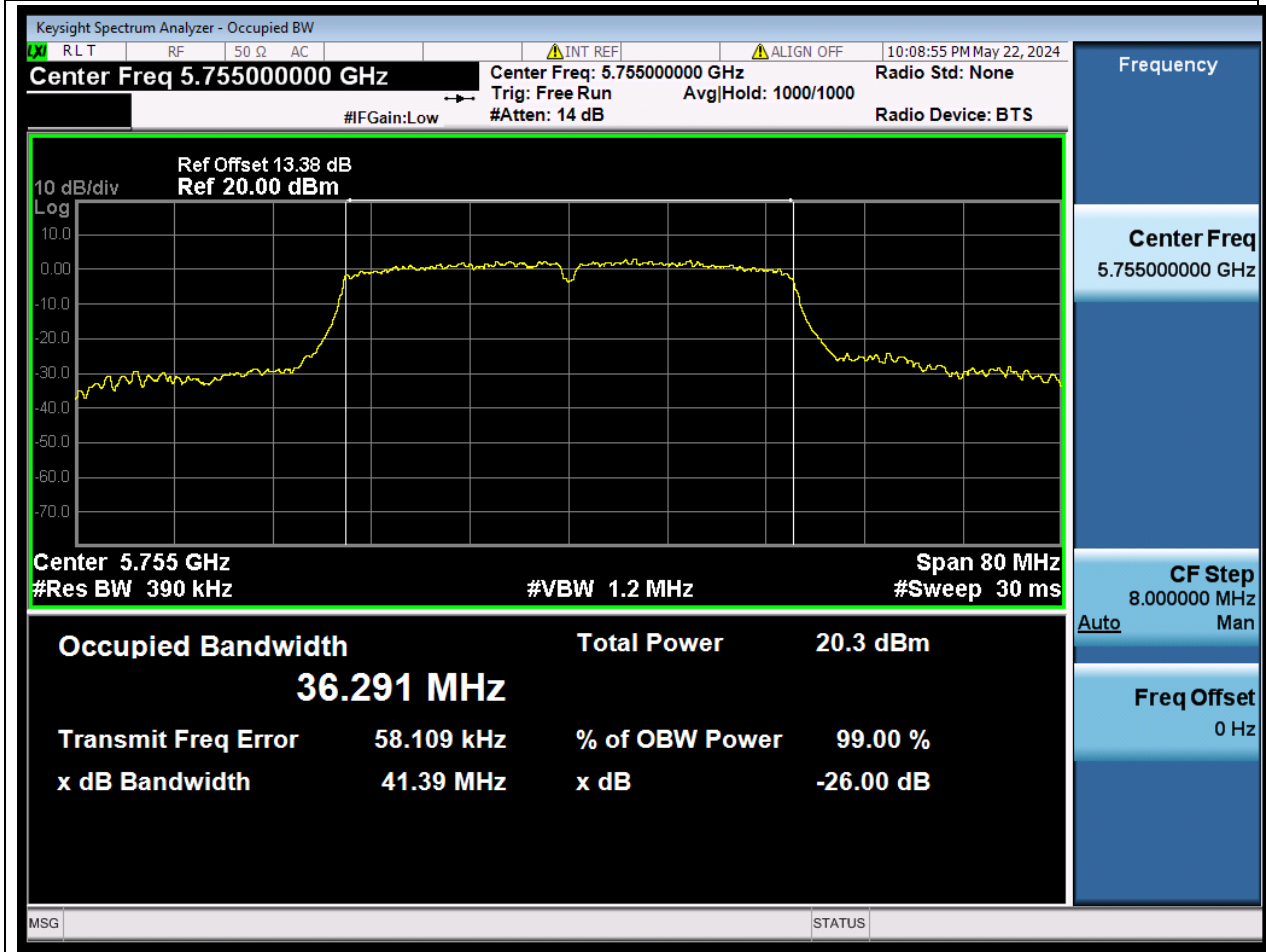

57. 802.11ac_40M_U-NII-3_L

57.1. A.2-26dB Bandwidth(NTNV)

Center Frequency (MHz)	XdB Down	RBW (MHz)	Detector	Limit (MHz)	XdB BandWidth (MHz)	Verdict
5755	26	0.39	Peak	0	41.388928	N/A