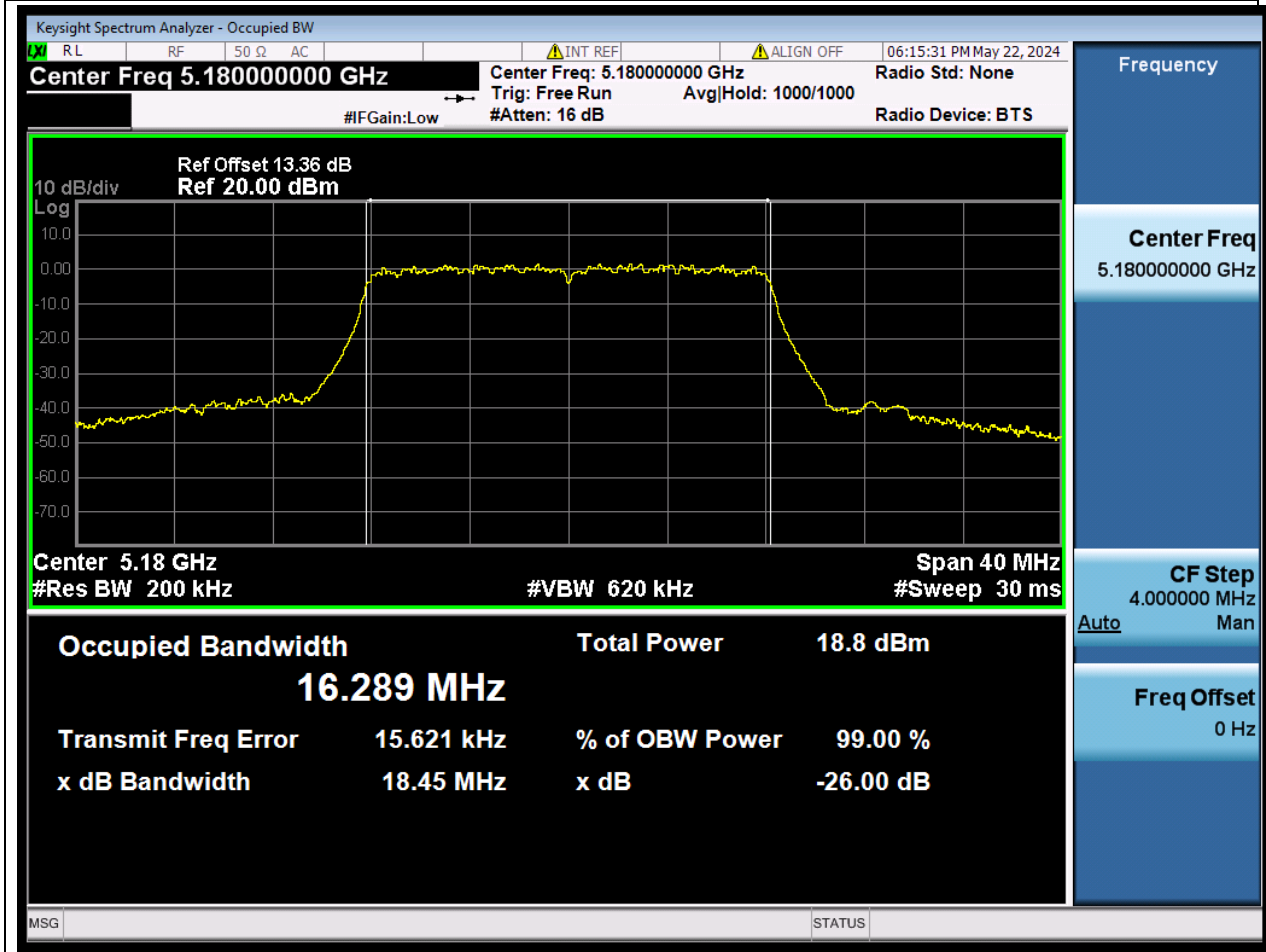

4. 802.11n_20M_U-NII-1_L

4.1. A.2-26dB Bandwidth(NTNV)

Center Frequency (MHz)	XdB Down	RBW (MHz)	Detector	Limit (MHz)	XdB BandWidth (MHz)	Verdict
5180	26	0.2	Peak	0	18.450759	N/A