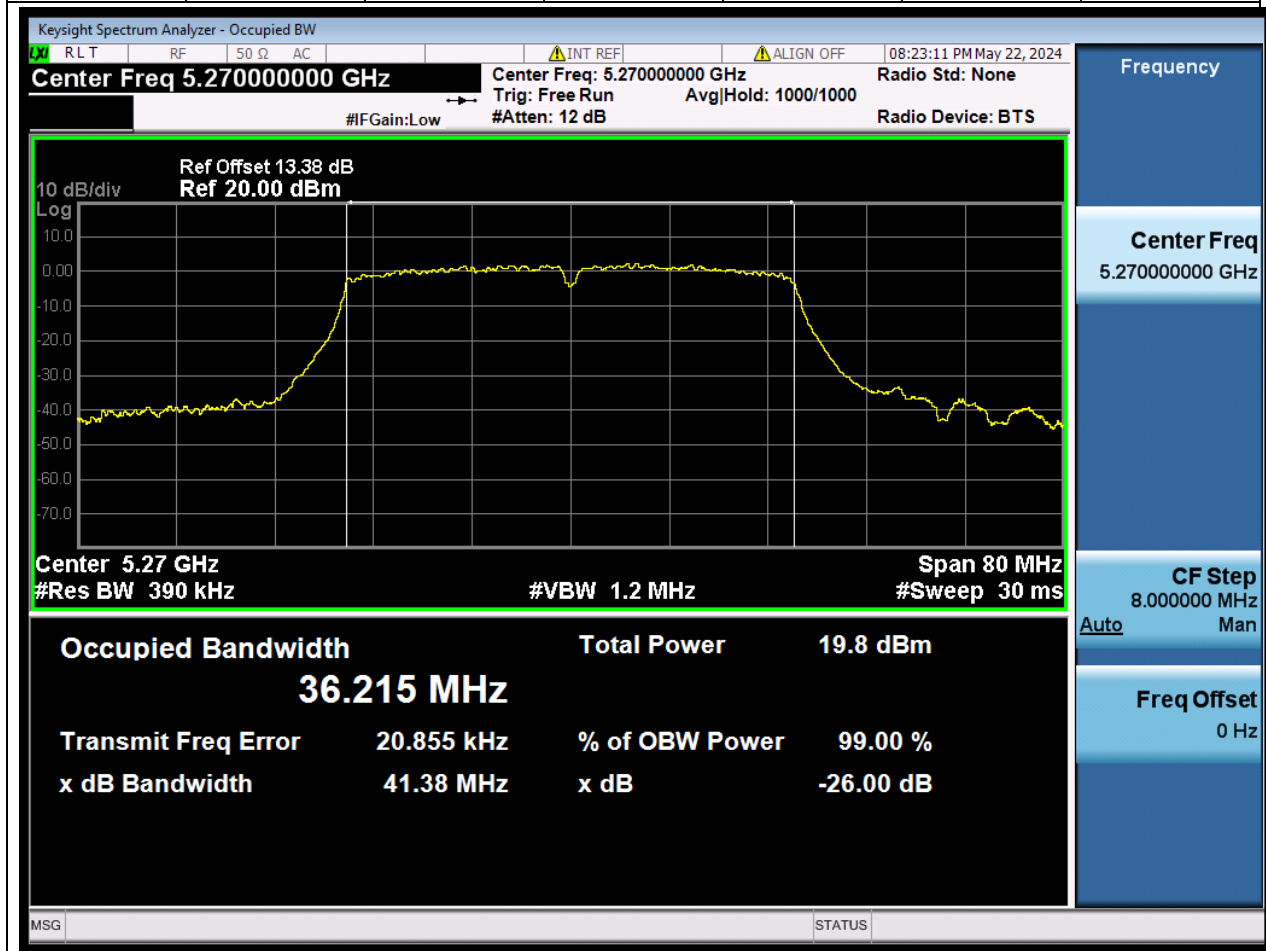

21. 802.11n_40M_U-NII-2A_L

21.1. A.2-26dB Bandwidth(NTNV)

Center Frequency (MHz)	XdB Down	RBW (MHz)	Detector	Limit (MHz)	XdB BandWidth (MHz)	Verdict
5270	26	0.39	Peak	0	41.376338	N/A