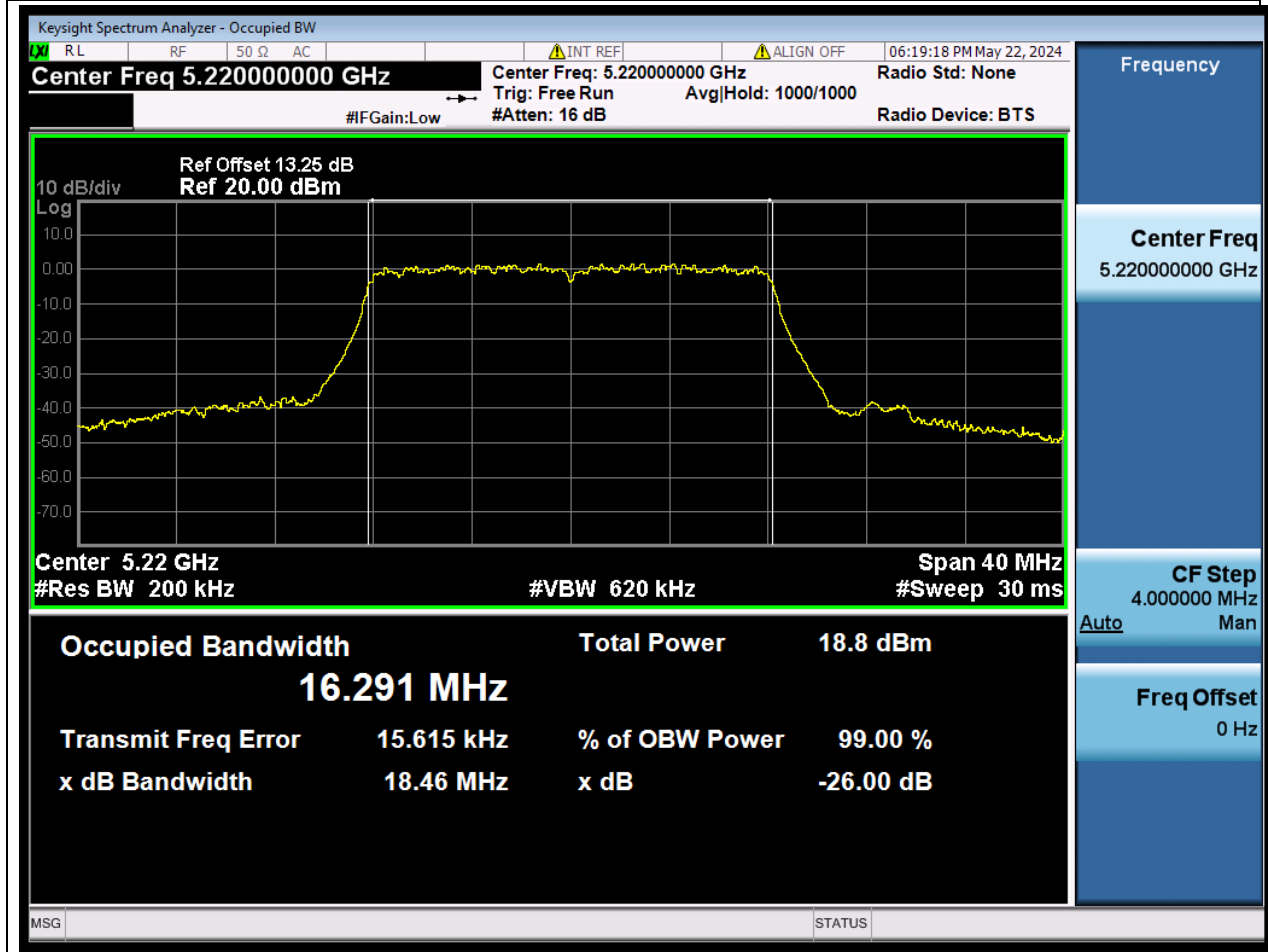

5. 802.11n_20M_U-NII-1_M

5.1. A.2-26dB Bandwidth(NTNV)

Center Frequency (MHz)	XdB Down	RBW (MHz)	Detector	Limit (MHz)	XdB BandWidth (MHz)	Verdict
5220	26	0.2	Peak	0	18.459335	N/A