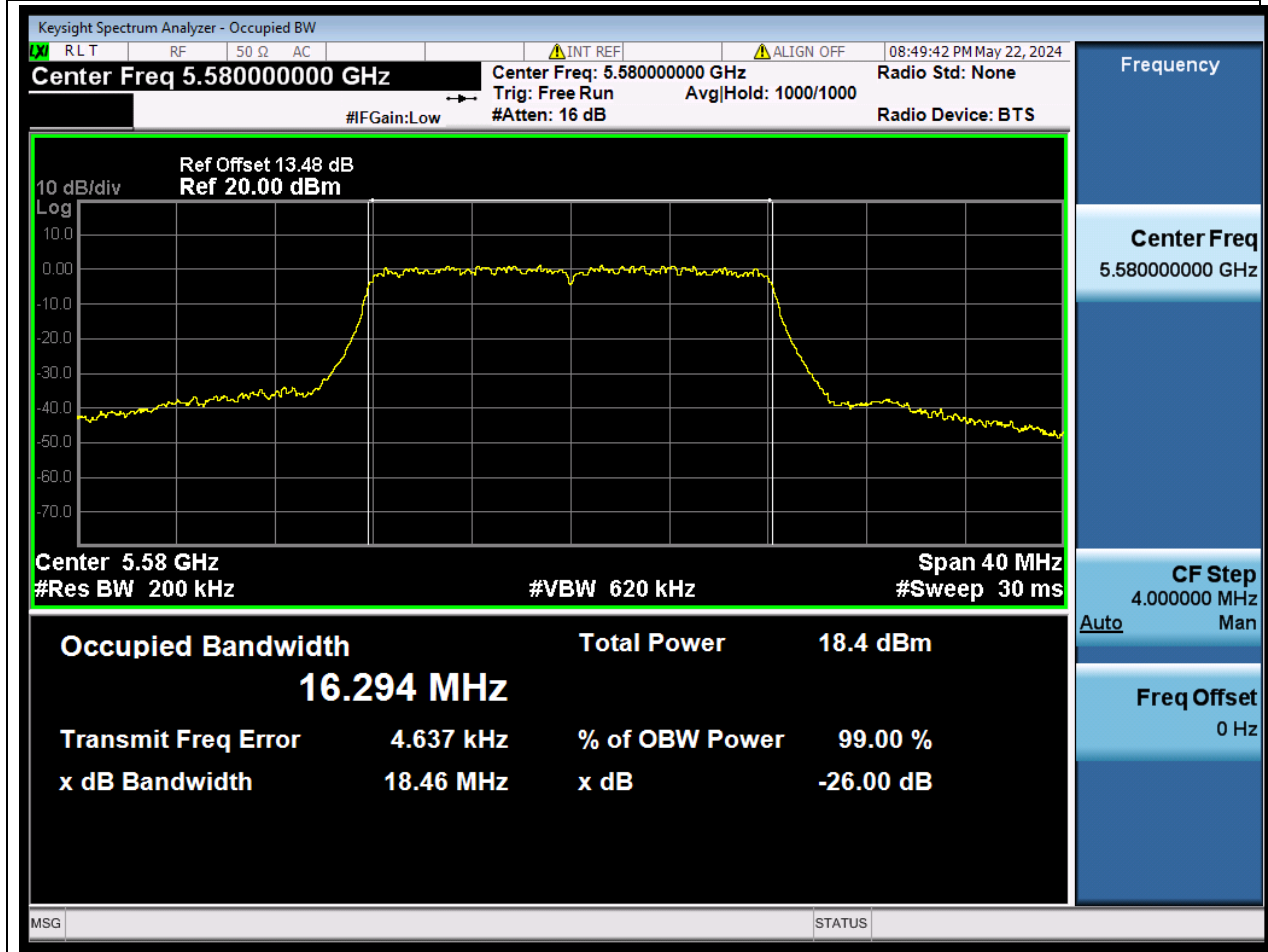

30. 802.11a_20M_U-NII-2C_M

30.1. A.2-26dB Bandwidth(NTNV)

Center Frequency (MHz)	XdB Down	RBW (MHz)	Detector	Limit (MHz)	XdB BandWidth (MHz)	Verdict
5580	26	0.2	Peak	0	18.460963	N/A