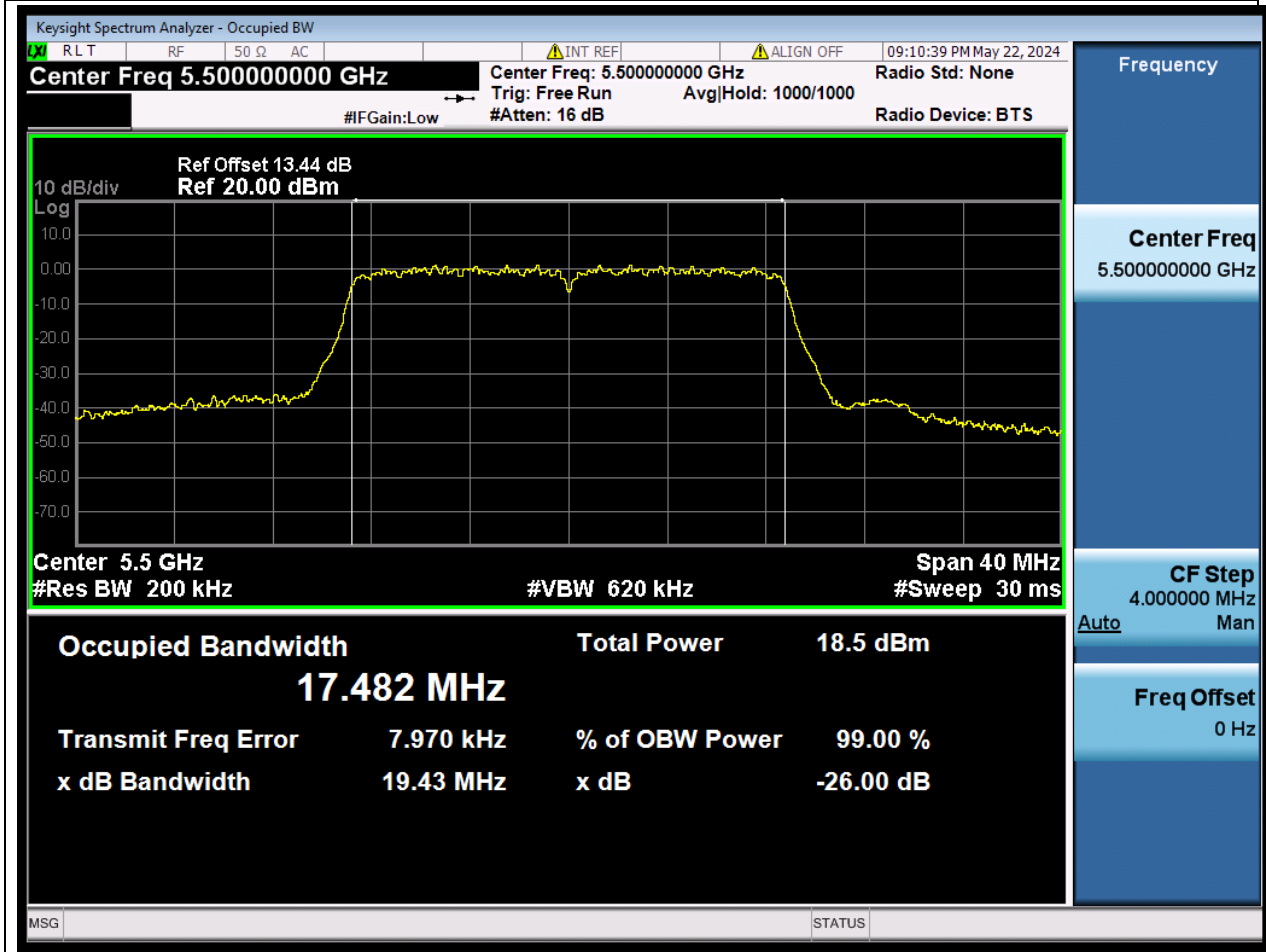

38. 802.11ac_20M_U-NII-2C_L

38.1. A.2-26dB Bandwidth(NTNV)

Center Frequency (MHz)	XdB Down	RBW (MHz)	Detector	Limit (MHz)	XdB BandWidth (MHz)	Verdict
5500	26	0.2	Peak	0	19.433201	N/A