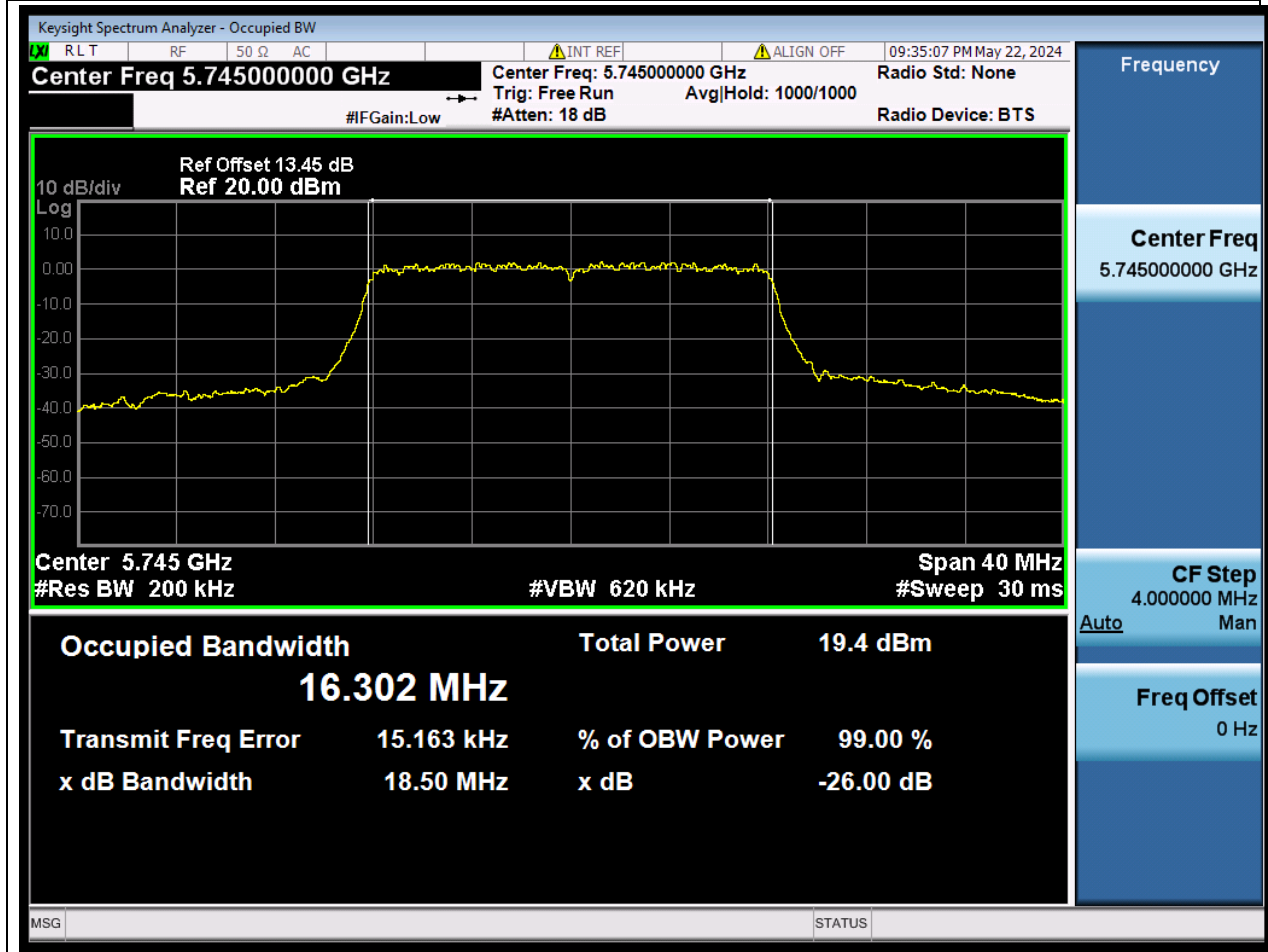

46. 802.11a_20M_U-NII-3_L

46.1. A.2-26dB Bandwidth(NTNV)

Center Frequency (MHz)	XdB Down	RBW (MHz)	Detector	Limit (MHz)	XdB BandWidth (MHz)	Verdict
5745	26	0.2	Peak	0	18.49543	N/A