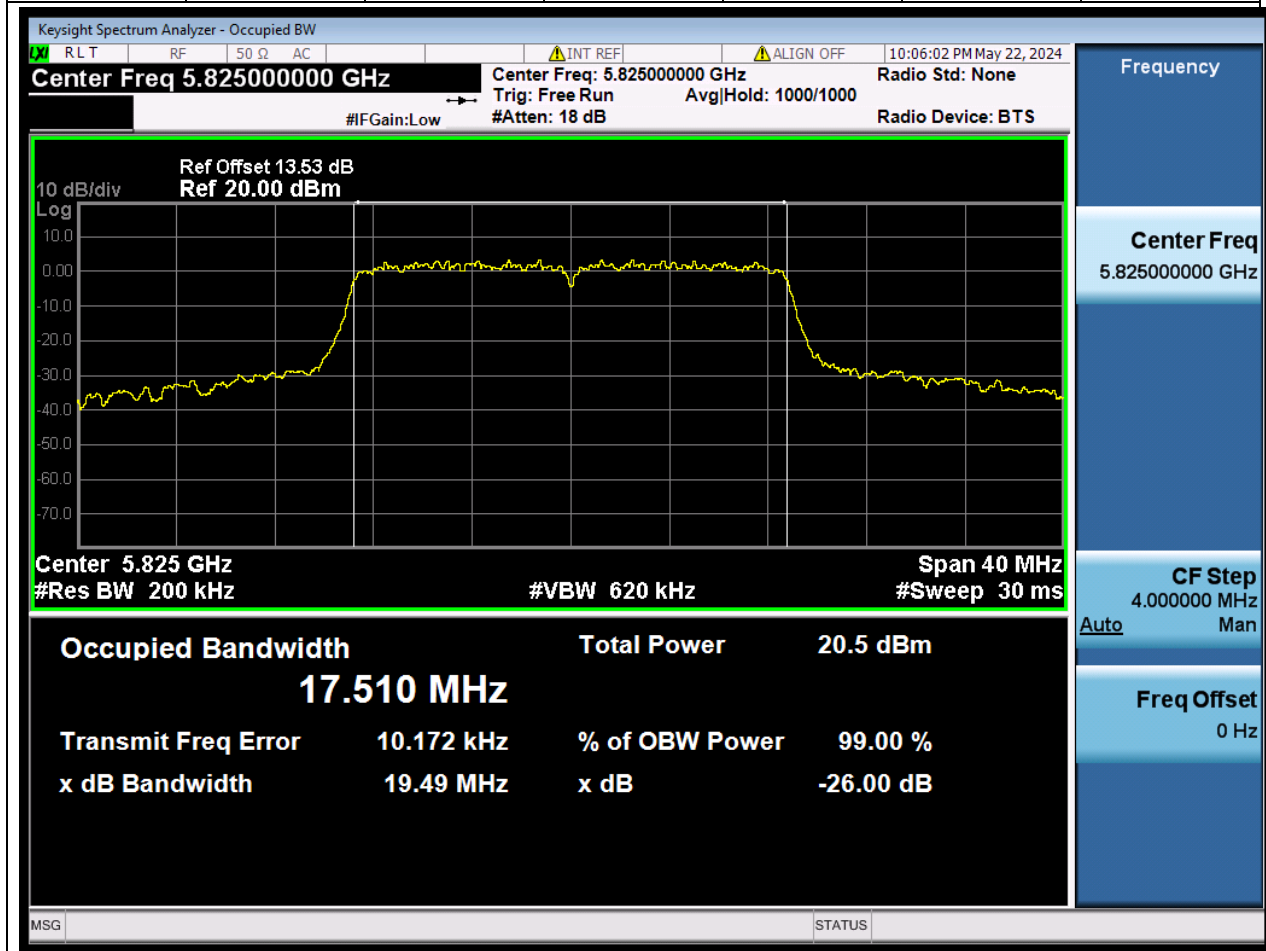

56. 802.11ac_20M_U-NII-3_H

56.1. A.2-26dB Bandwidth(NTNV)

Center Frequency (MHz)	XdB Down	RBW (MHz)	Detector	Limit (MHz)	XdB BandWidth (MHz)	Verdict
5825	26	0.2	Peak	0	19.485769	N/A