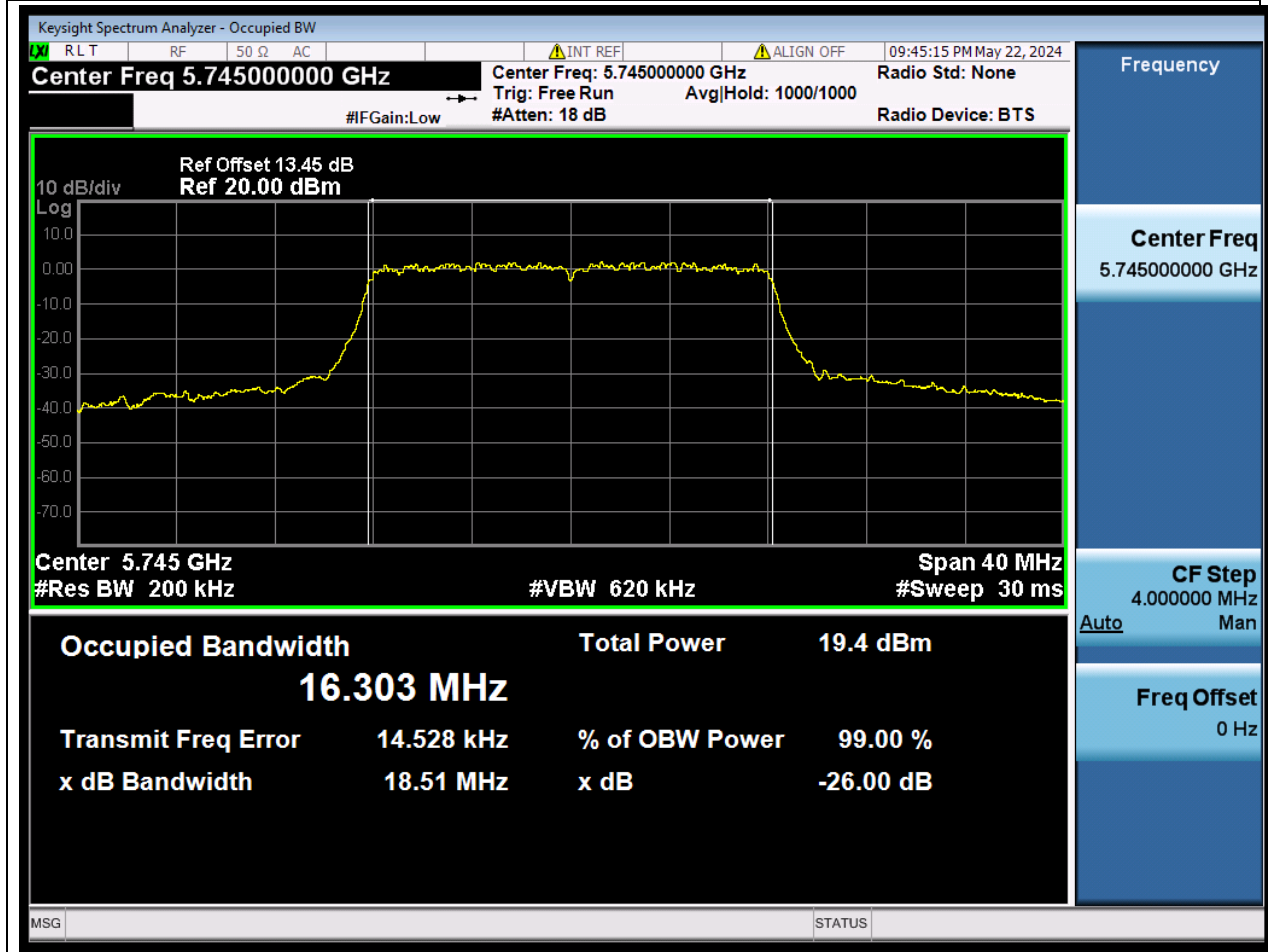

49. 802.11n_20M_U-NII-3_L

49.1. A.2-26dB Bandwidth(NTNV)

Center Frequency (MHz)	XdB Down	RBW (MHz)	Detector	Limit (MHz)	XdB BandWidth (MHz)	Verdict
5745	26	0.2	Peak	0	18.511538	N/A