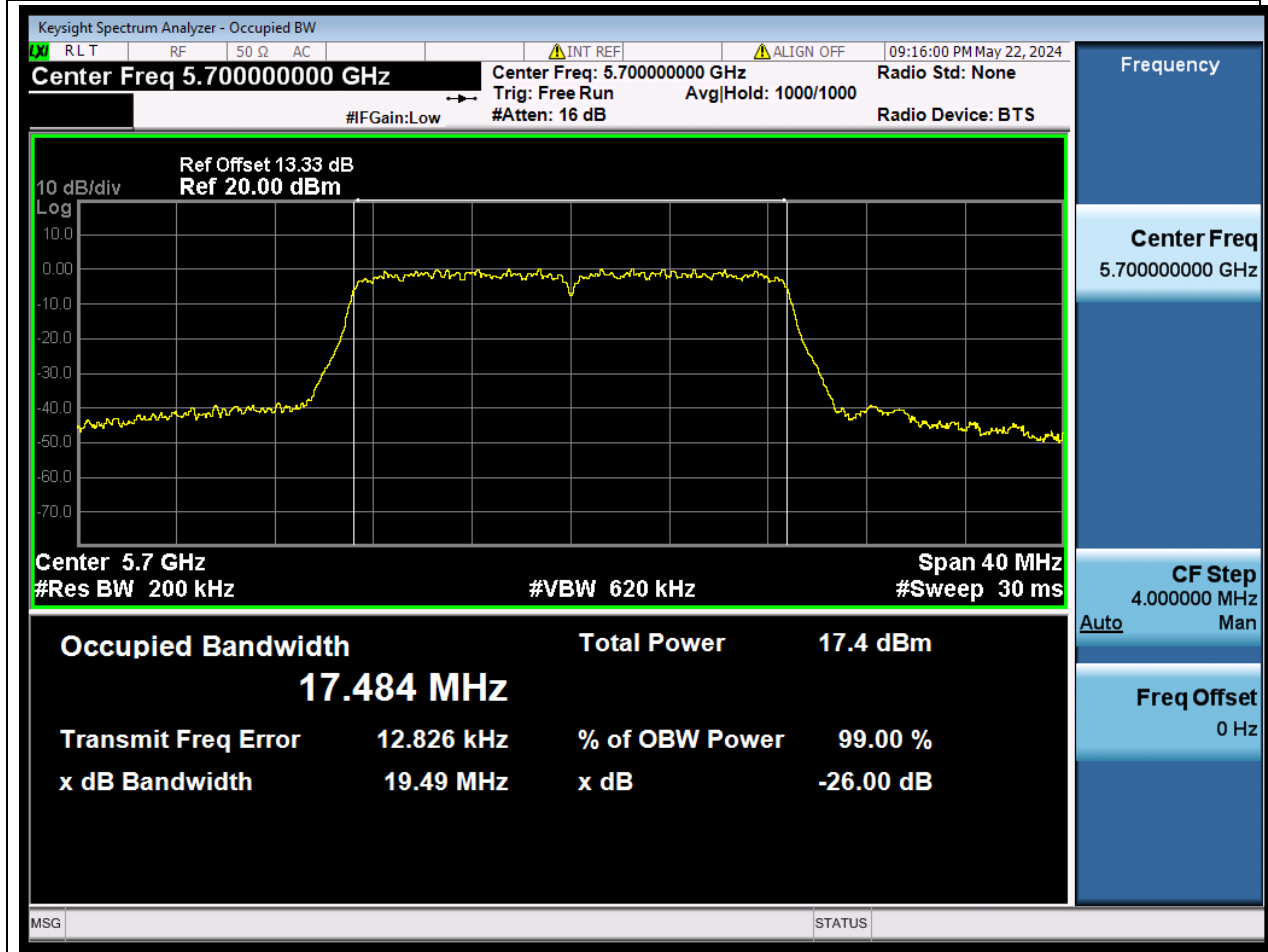

40. 802.11ac_20M_U-NII-2C_H

40.1. A.2-26dB Bandwidth(NTNV)

Center Frequency (MHz)	XdB Down	RBW (MHz)	Detector	Limit (MHz)	XdB BandWidth (MHz)	Verdict
5700	26	0.2	Peak	0	19.488238	N/A