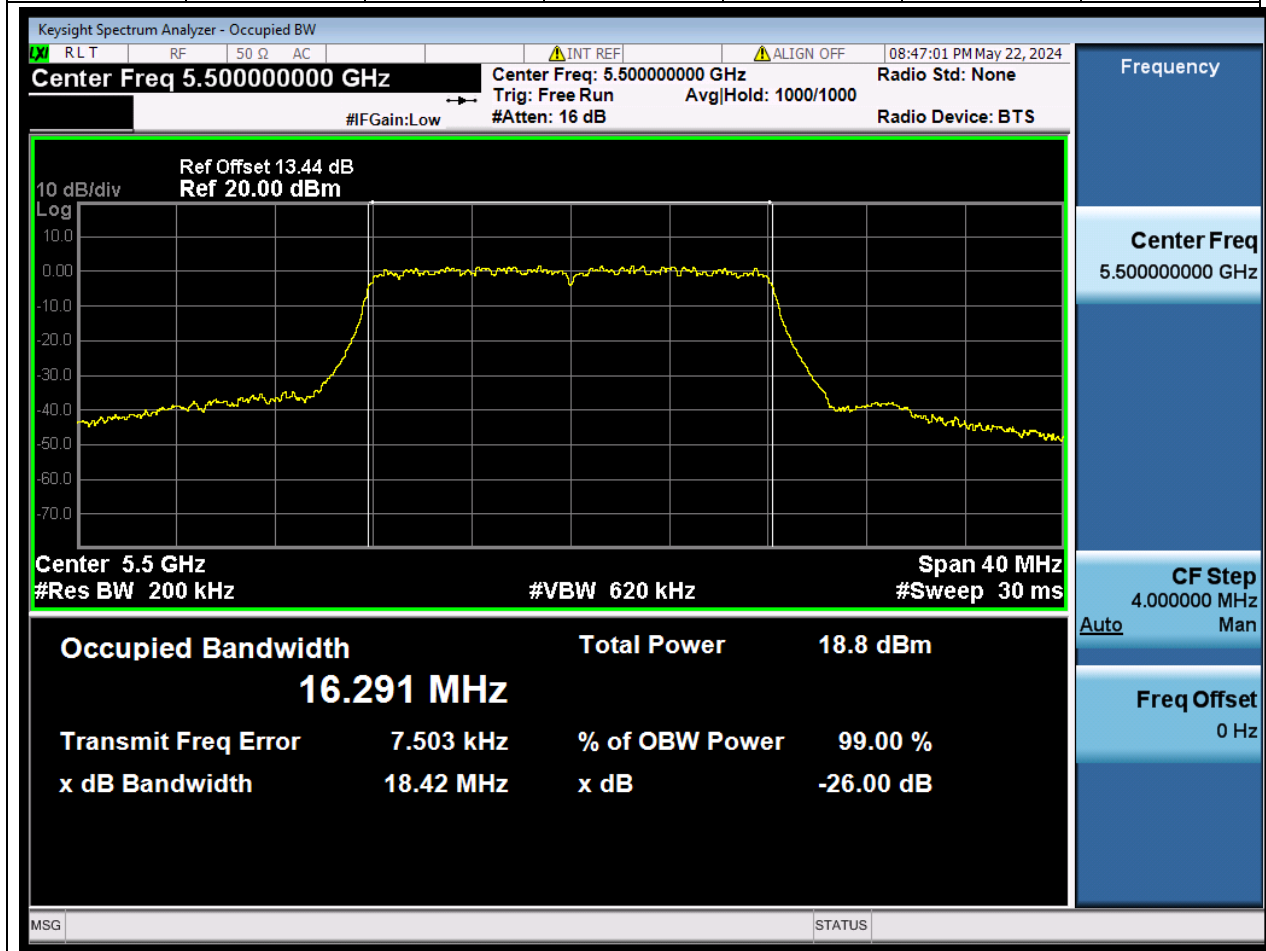

29. 802.11a_20M_U-NII-2C_L

29.1. A.2-26dB Bandwidth(NTNV)

Center Frequency (MHz)	XdB Down	RBW (MHz)	Detector	Limit (MHz)	XdB BandWidth (MHz)	Verdict
5500	26	0.2	Peak	0	18.423757	N/A