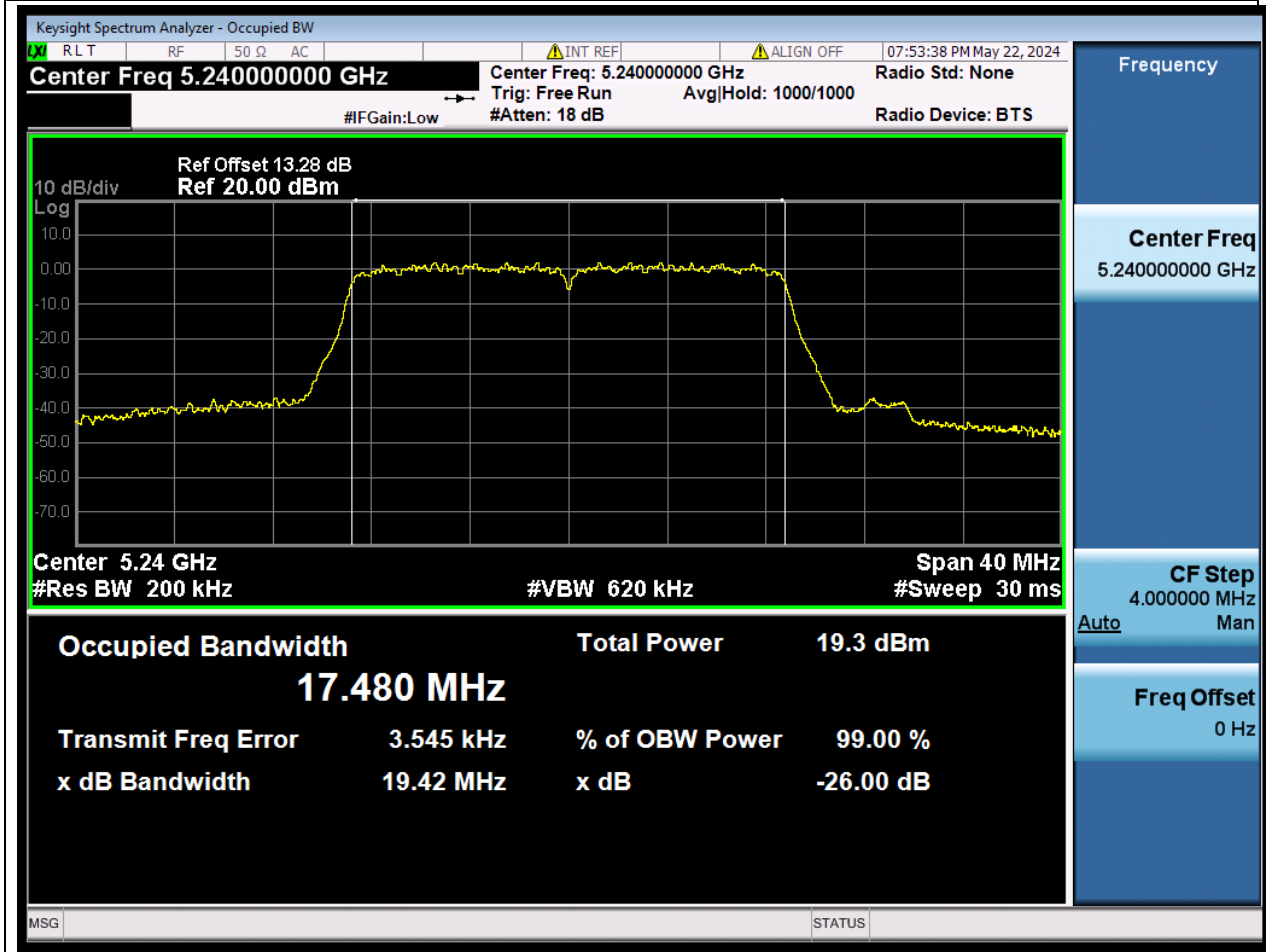

11. 802.11ac_20M_U-NII-1_H

11.1. A.2-26dB Bandwidth(NTNV)

Center Frequency (MHz)	XdB Down	RBW (MHz)	Detector	Limit (MHz)	XdB BandWidth (MHz)	Verdict
5240	26	0.2	Peak	0	19.421573	N/A