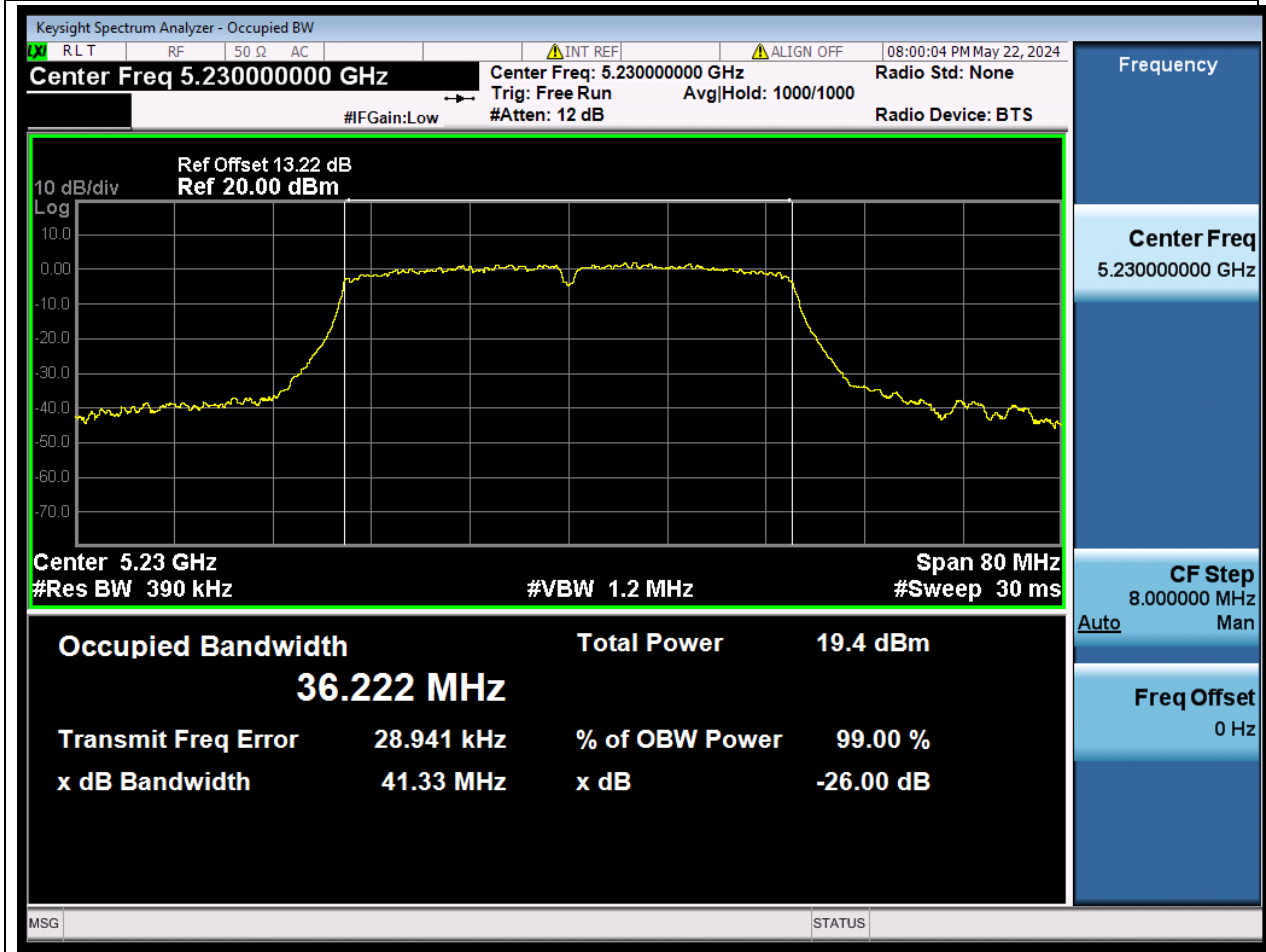

13. 802.11ac_40M_U-NII-1_H

13.1. A.2-26dB Bandwidth(NTNV)

Center Frequency (MHz)	XdB Down	RBW (MHz)	Detector	Limit (MHz)	XdB BandWidth (MHz)	Verdict
5230	26	0.39	Peak	0	41.334689	N/A