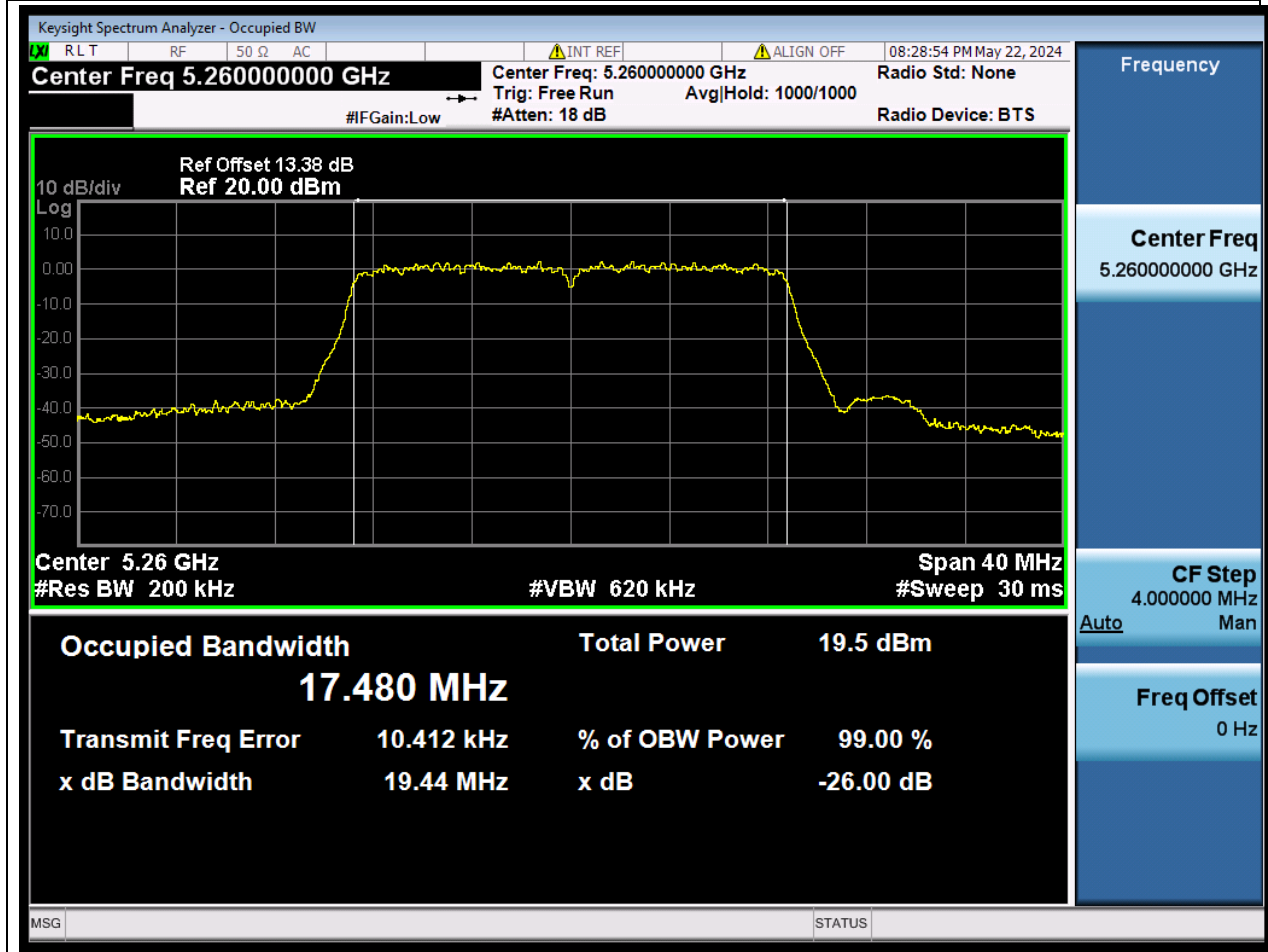

23. 802.11ac_20M_U-NII-2A_L

23.1. A.2-26dB Bandwidth(NTNV)

Center Frequency (MHz)	XdB Down	RBW (MHz)	Detector	Limit (MHz)	XdB BandWidth (MHz)	Verdict
5260	26	0.2	Peak	0	19.439127	N/A