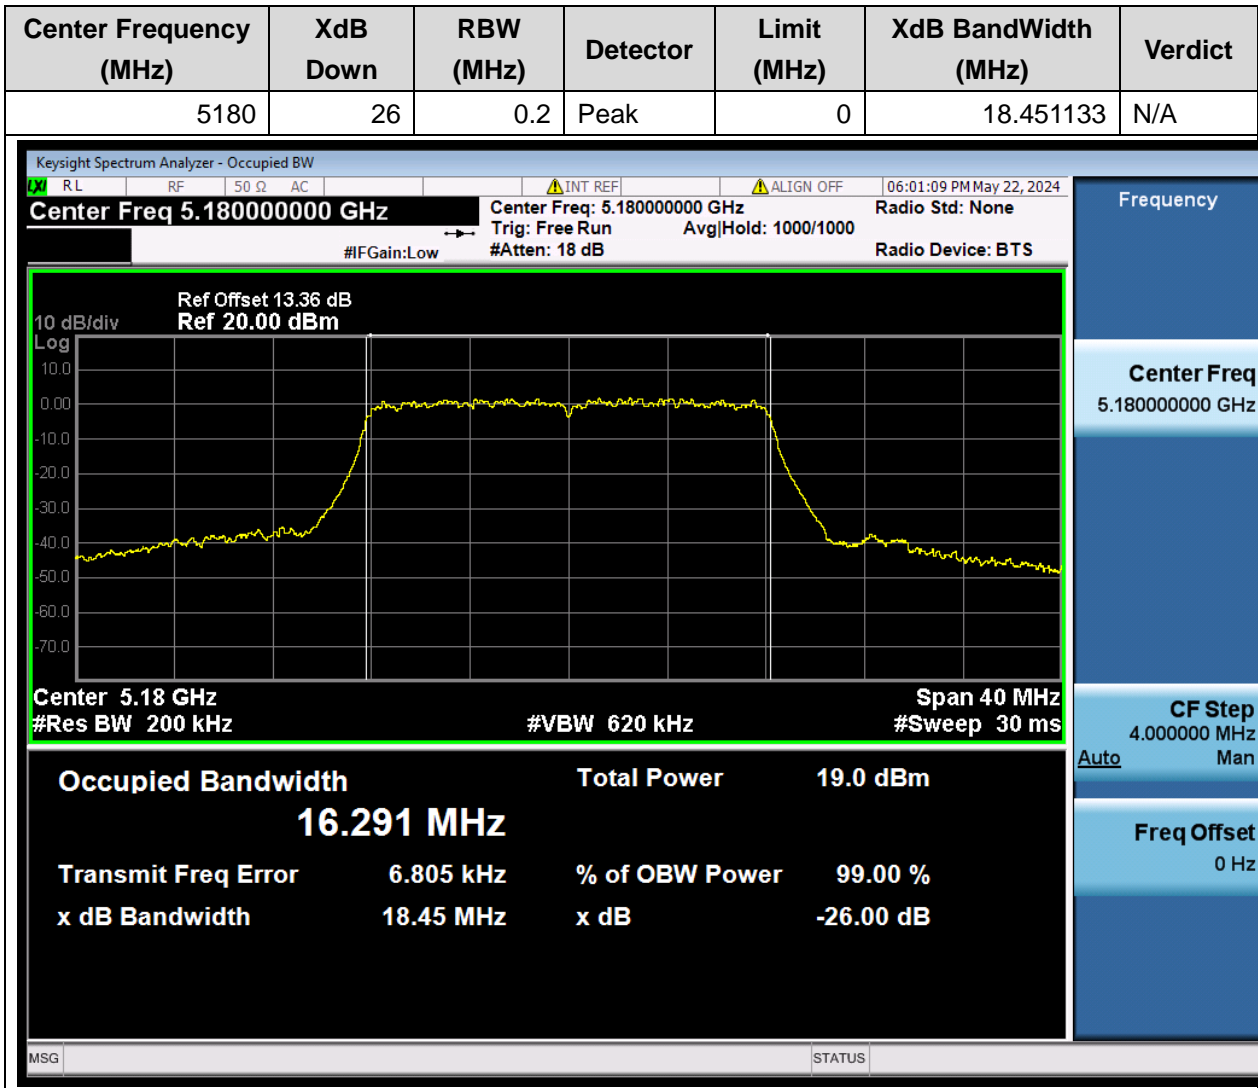

Annex A.2 26dB Bandwidth & 99% Bandwidth

26 dB Bandwidth

1. 802.11a_20M_U-NII-1_L

1.1. A.2-26dB Bandwidth(NTNV)

2. 802.11a_20M_U-NII-1_M

2.1. A.2-26dB Bandwidth(NTNV)

Center Frequency (MHz)	XdB Down	RBW (MHz)	Detector	Limit (MHz)	XdB BandWidth (MHz)	Verdict
5220	26	0.2	Peak	0	18.467362	N/A