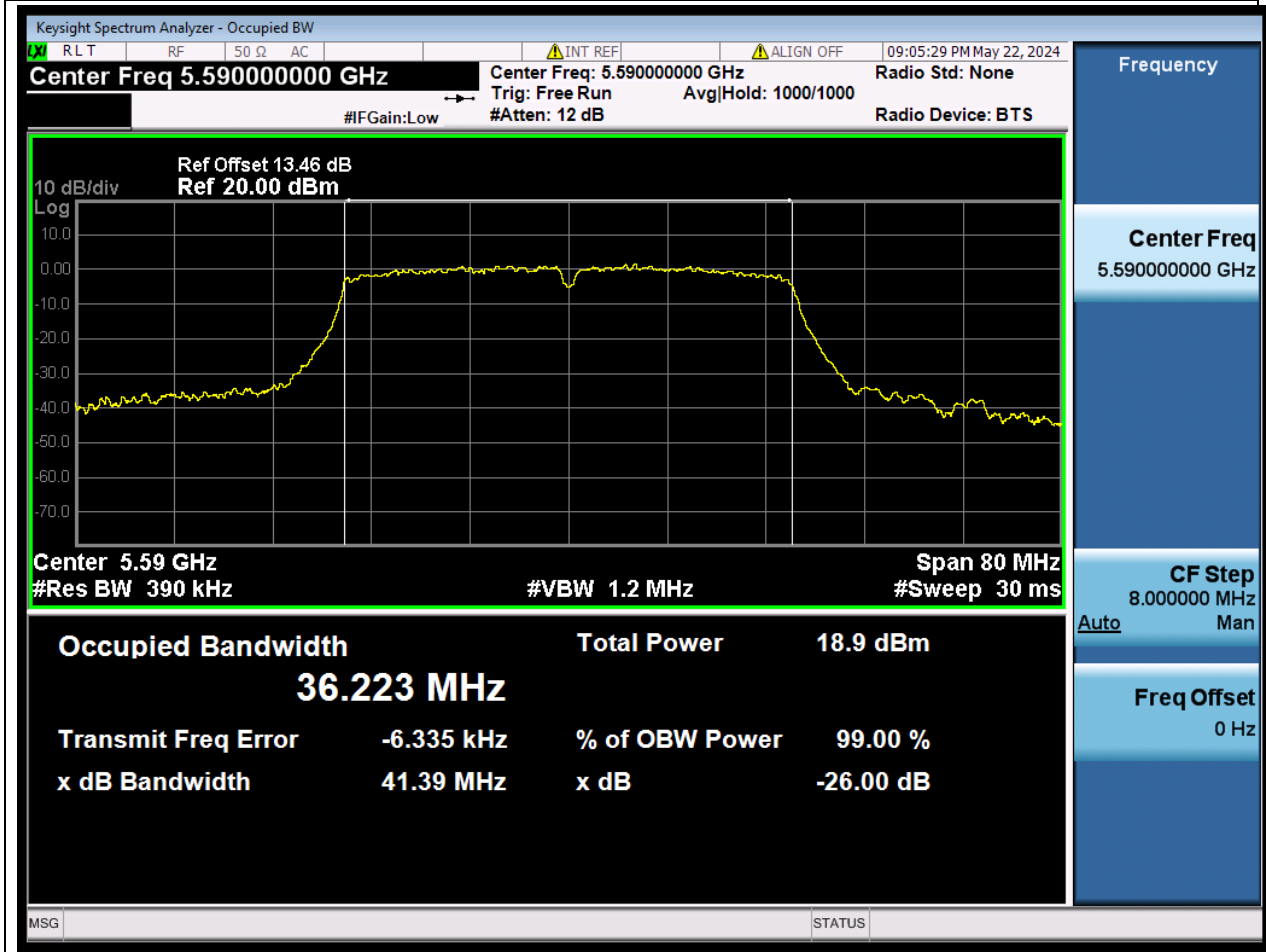

36. 802.11n_40M_U-NII-2C_M

36.1. A.2-26dB Bandwidth(NTNV)

Center Frequency (MHz)	XdB Down	RBW (MHz)	Detector	Limit (MHz)	XdB BandWidth (MHz)	Verdict
5590	26	0.39	Peak	0	41.393033	N/A