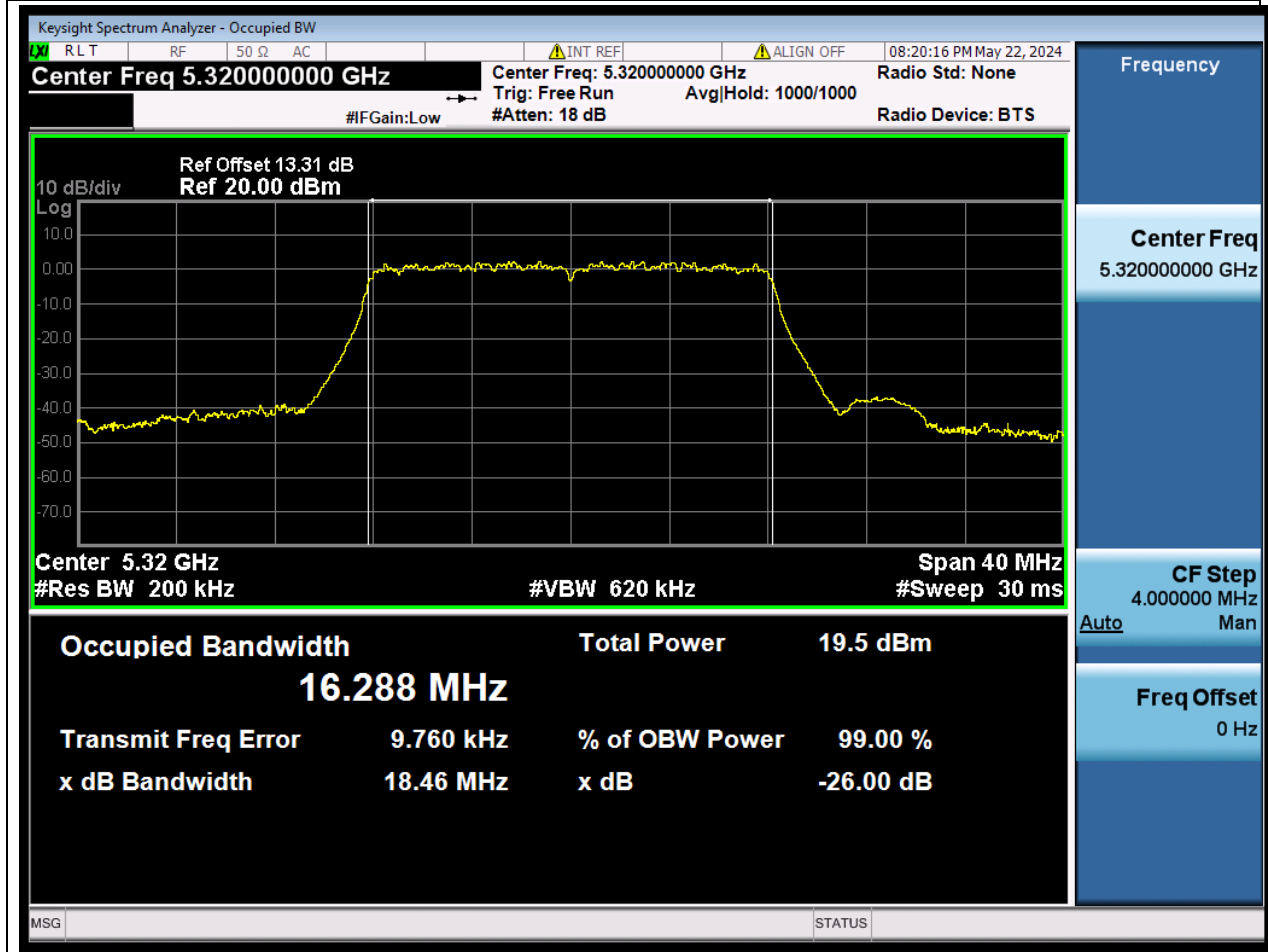

20. 802.11n_20M_U-NII-2A_H

20.1. A.2-26dB Bandwidth(NTNV)

Center Frequency (MHz)	XdB Down	RBW (MHz)	Detector	Limit (MHz)	XdB BandWidth (MHz)	Verdict
5320	26	0.2	Peak	0	18.45991	N/A