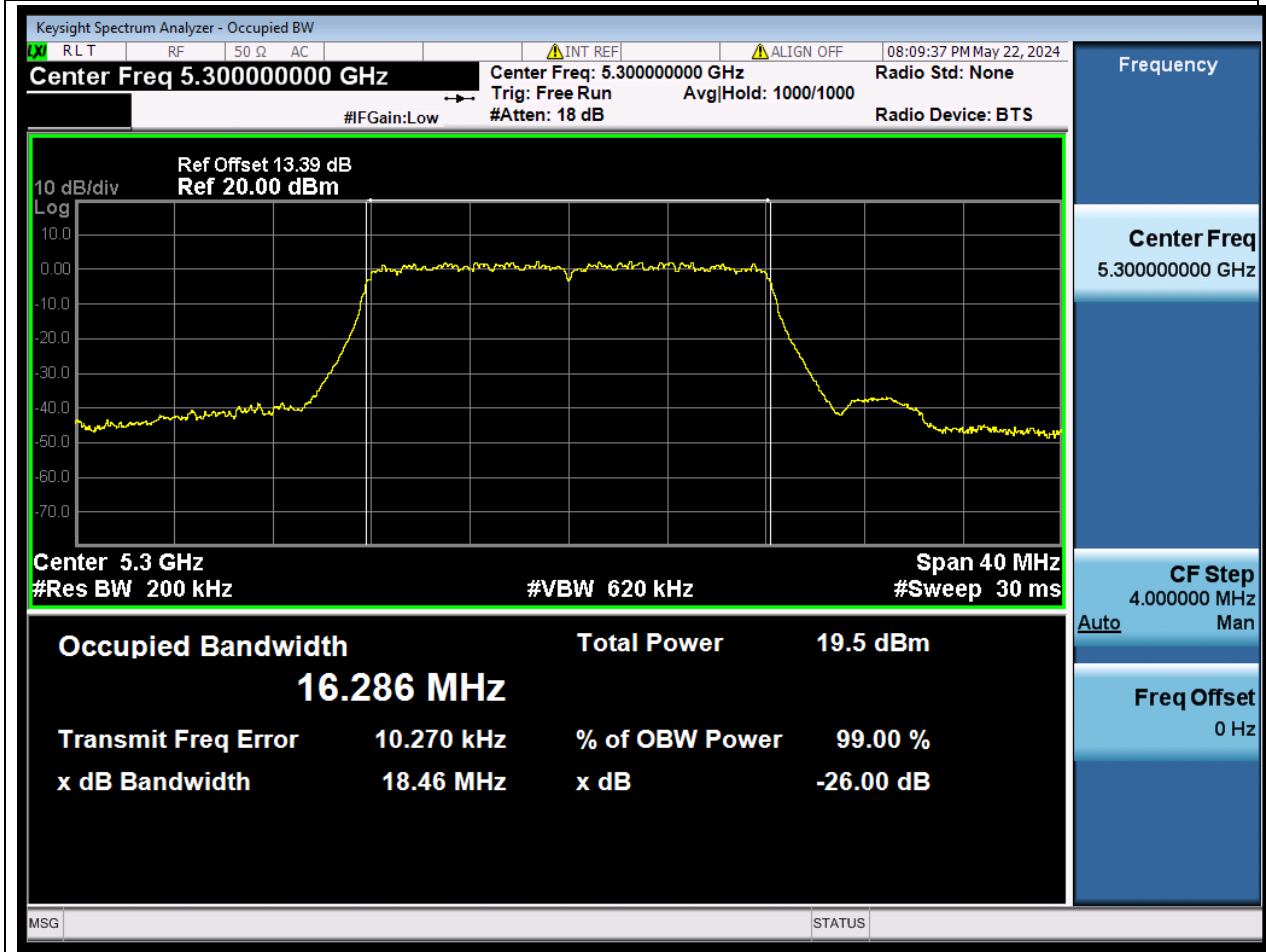

16. 802.11a_20M_U-NII-2A_M

16.1. A.2-26dB Bandwidth(NTNV)

Center Frequency (MHz)	XdB Down	RBW (MHz)	Detector	Limit (MHz)	XdB BandWidth (MHz)	Verdict
5300	26	0.2	Peak	0	18.461365	N/A