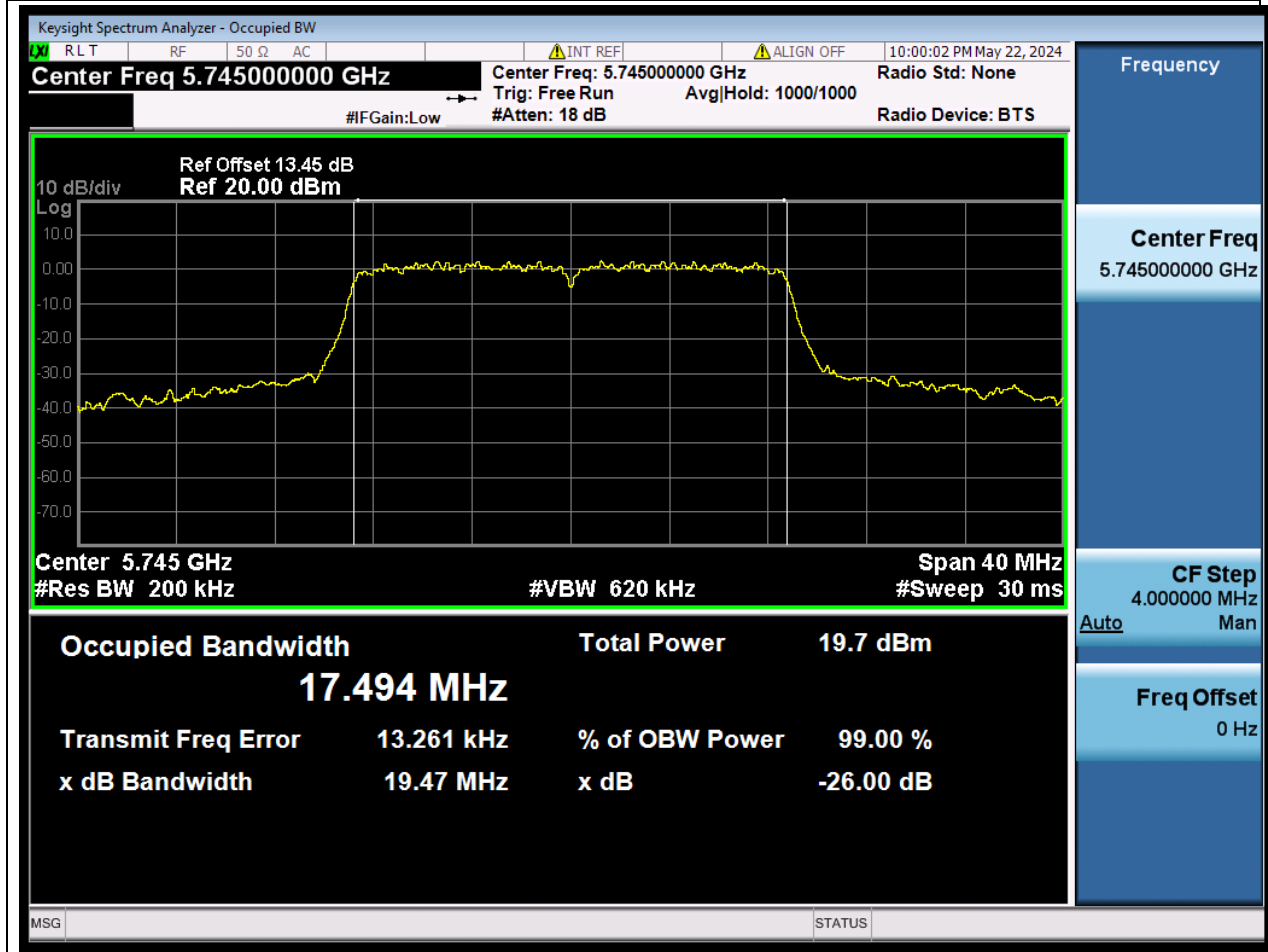

54. 802.11ac_20M_U-NII-3_L

54.1. A.2-26dB Bandwidth(NTNV)

Center Frequency (MHz)	XdB Down	RBW (MHz)	Detector	Limit (MHz)	XdB BandWidth (MHz)	Verdict
5745	26	0.2	Peak	0	19.465078	N/A