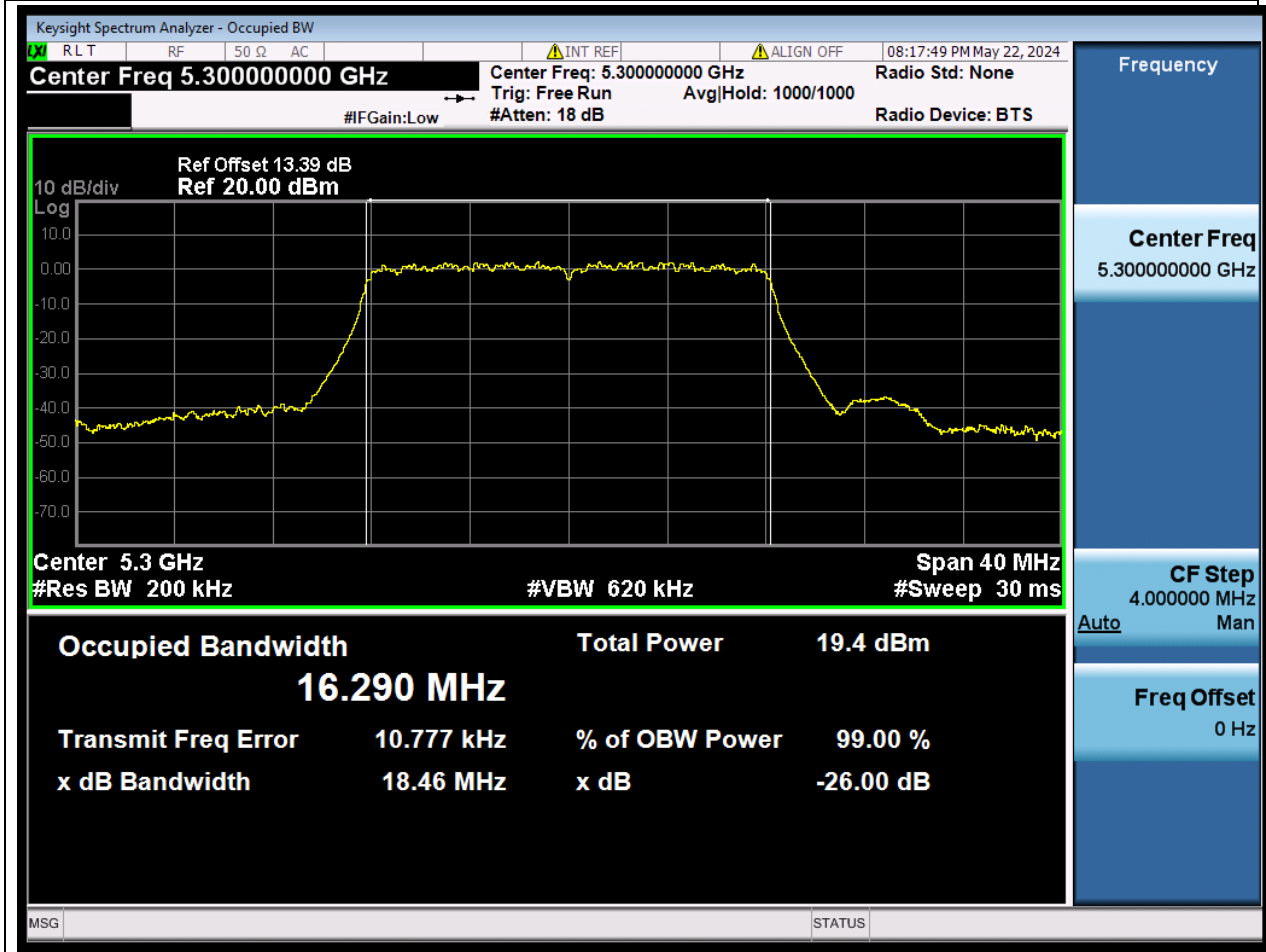

19. 802.11n_20M_U-NII-2A_M

19.1. A.2-26dB Bandwidth(NTNV)

Center Frequency (MHz)	XdB Down	RBW (MHz)	Detector	Limit (MHz)	XdB BandWidth (MHz)	Verdict
5300	26	0.2	Peak	0	18.464215	N/A