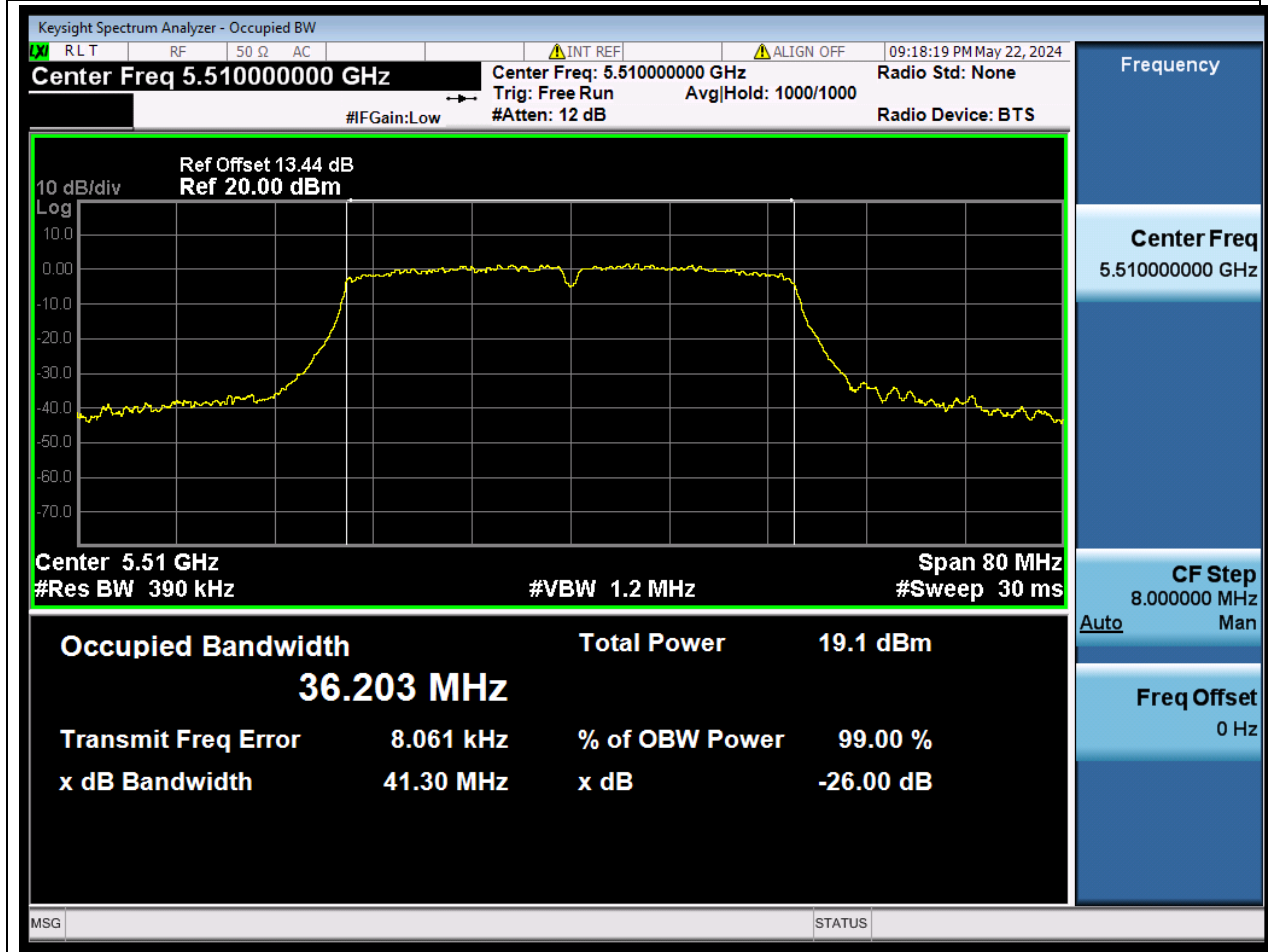

41. 802.11ac_40M_U-NII-2C_L

41.1. A.2-26dB Bandwidth(NTNV)

Center Frequency (MHz)	XdB Down	RBW (MHz)	Detector	Limit (MHz)	XdB BandWidth (MHz)	Verdict
5510	26	0.39	Peak	0	41.300688	N/A