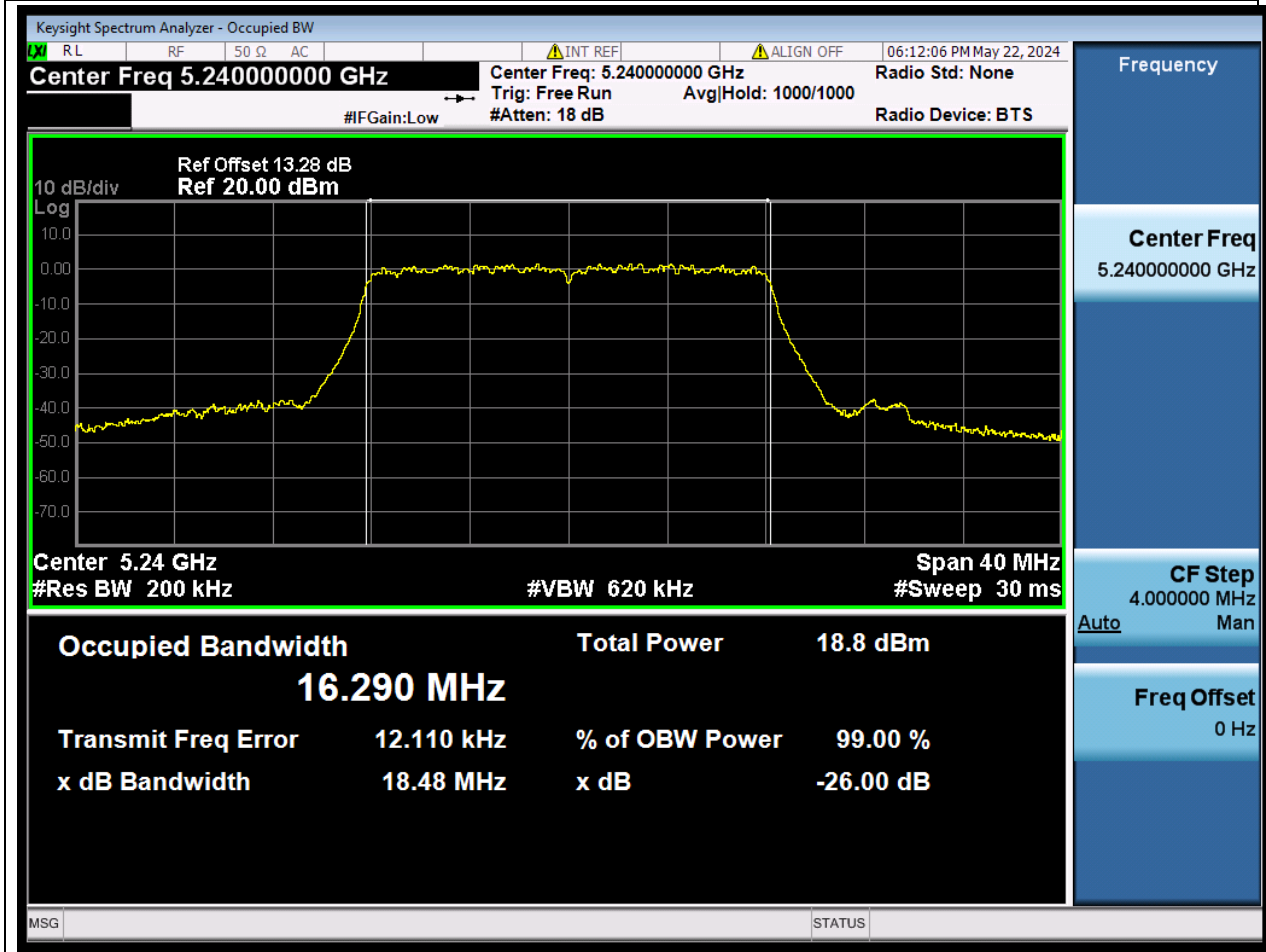

3. 802.11a_20M_U-NII-1_H

3.1. A.2-26dB Bandwidth(NTNV)

Center Frequency (MHz)	XdB Down	RBW (MHz)	Detector	Limit (MHz)	XdB BandWidth (MHz)	Verdict
5240	26	0.2	Peak	0	18.476354	N/A