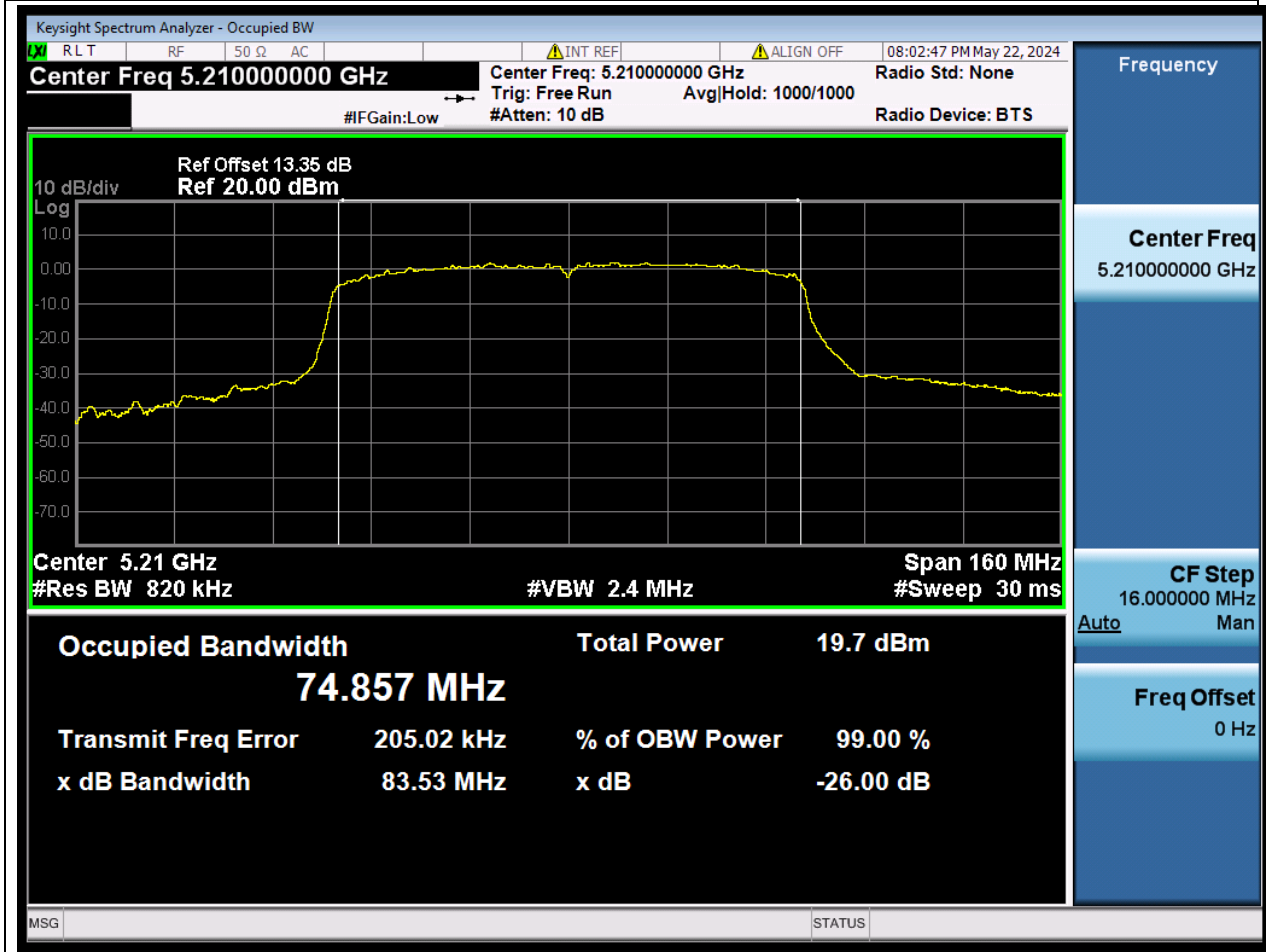

14. 802.11ac_80M_U-NII-1_M

14.1. A.2-26dB Bandwidth(NTNV)

Center Frequency (MHz)	XdB Down	RBW (MHz)	Detector	Limit (MHz)	XdB BandWidth (MHz)	Verdict
5210	26	0.82	Peak	0	83.533194	N/A