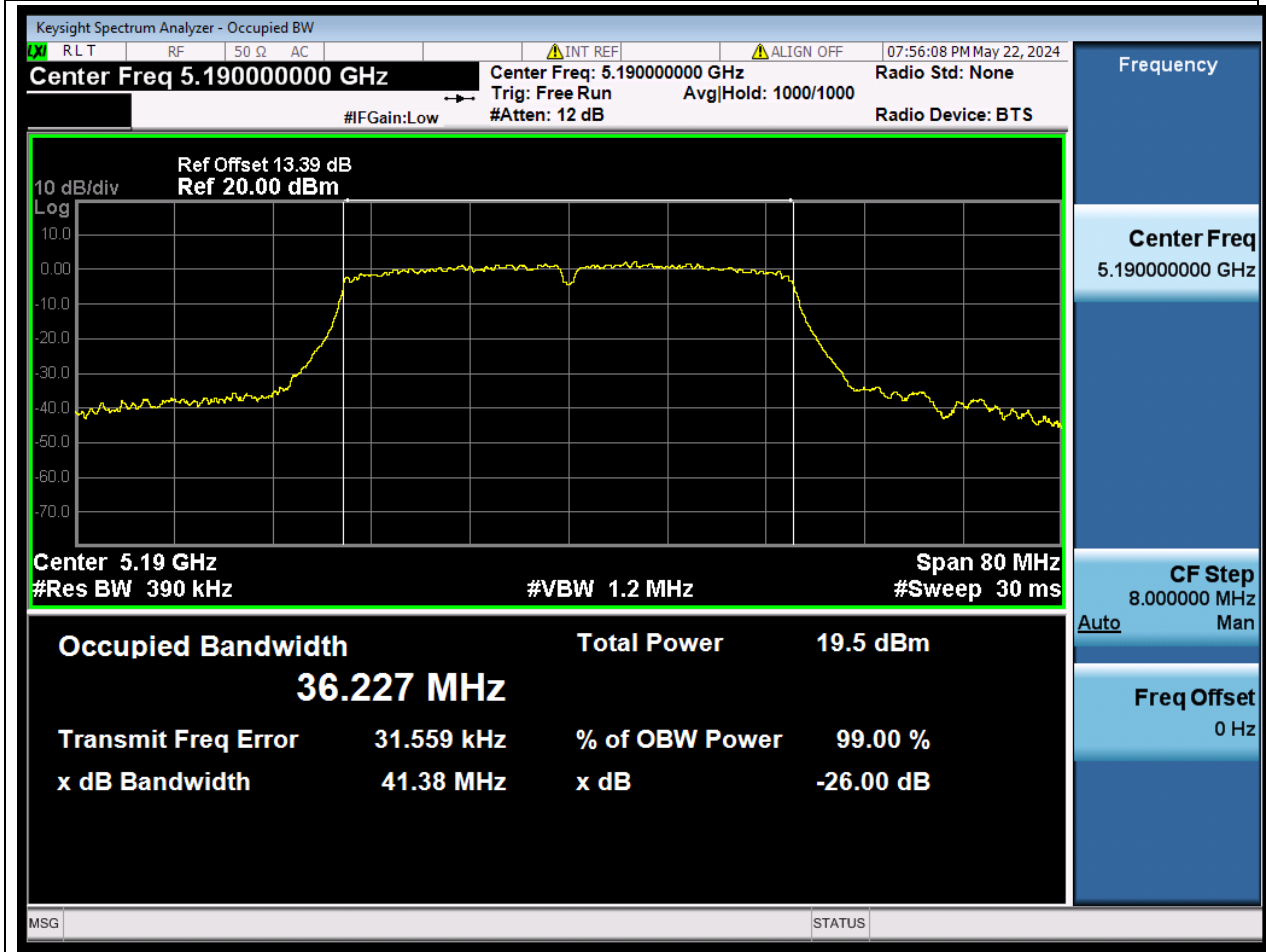

12. 802.11ac_40M_U-NII-1_L

12.1. A.2-26dB Bandwidth(NTNV)

Center Frequency (MHz)	XdB Down	RBW (MHz)	Detector	Limit (MHz)	XdB BandWidth (MHz)	Verdict
5190	26	0.39	Peak	0	41.377685	N/A