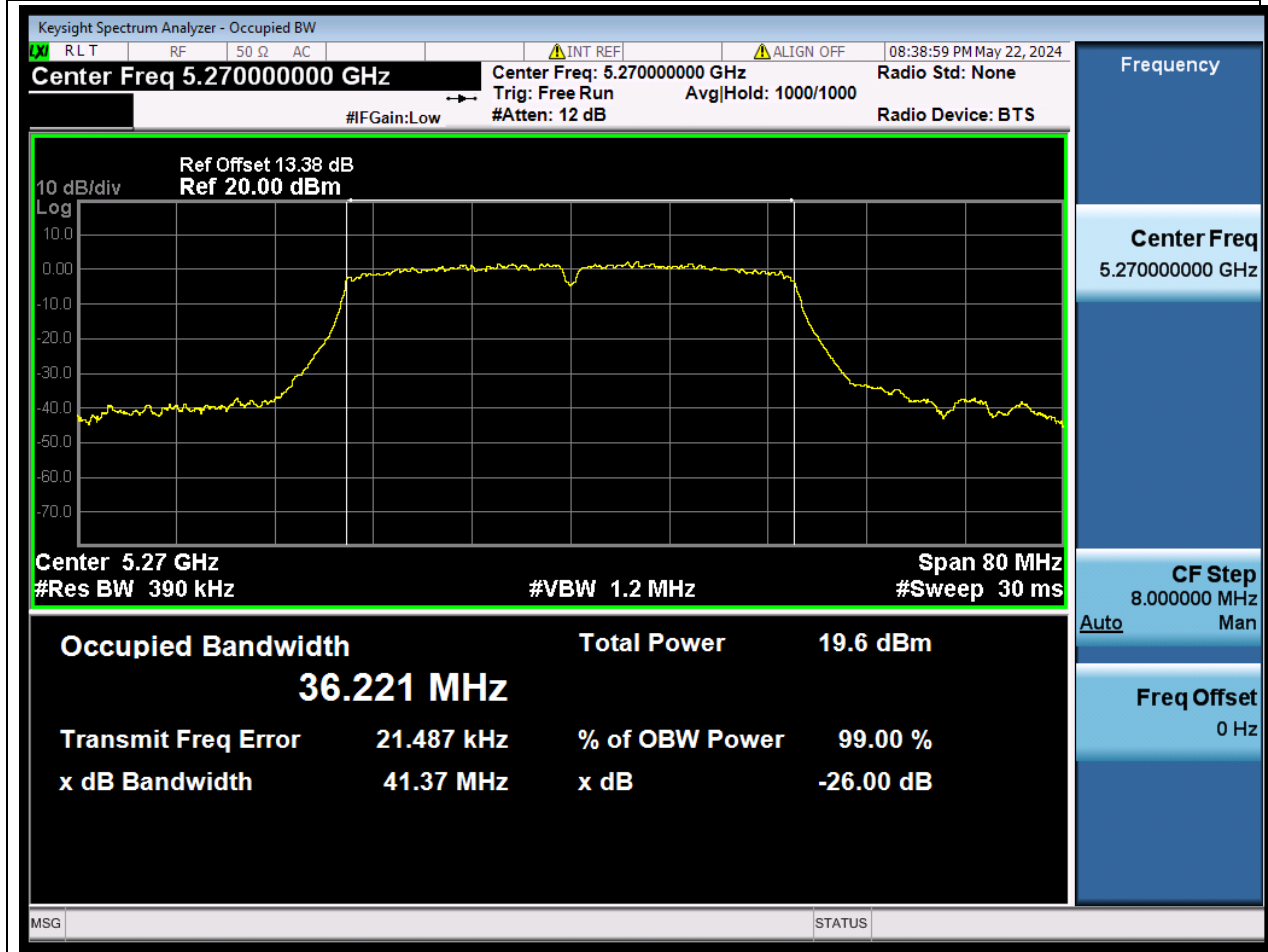

26. 802.11ac_40M_U-NII-2A_L

26.1. A.2-26dB Bandwidth(NTNV)

Center Frequency (MHz)	XdB Down	RBW (MHz)	Detector	Limit (MHz)	XdB BandWidth (MHz)	Verdict
5270	26	0.39	Peak	0	41.367948	N/A