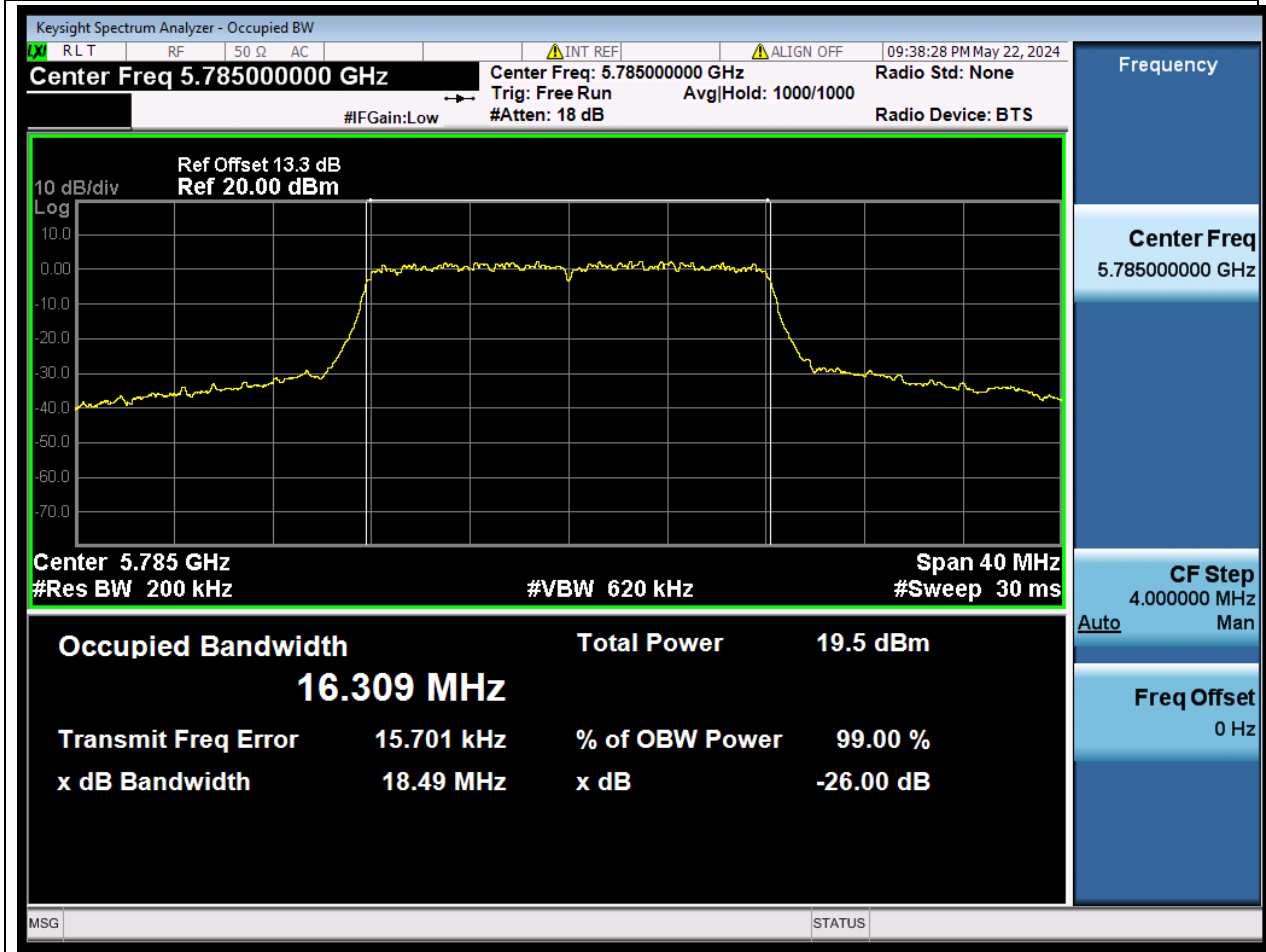

47. 802.11a_20M_U-NII-3_M

47.1. A.2-26dB Bandwidth(NTNV)

Center Frequency (MHz)	XdB Down	RBW (MHz)	Detector	Limit (MHz)	XdB BandWidth (MHz)	Verdict
5785	26	0.2	Peak	0	18.493118	N/A