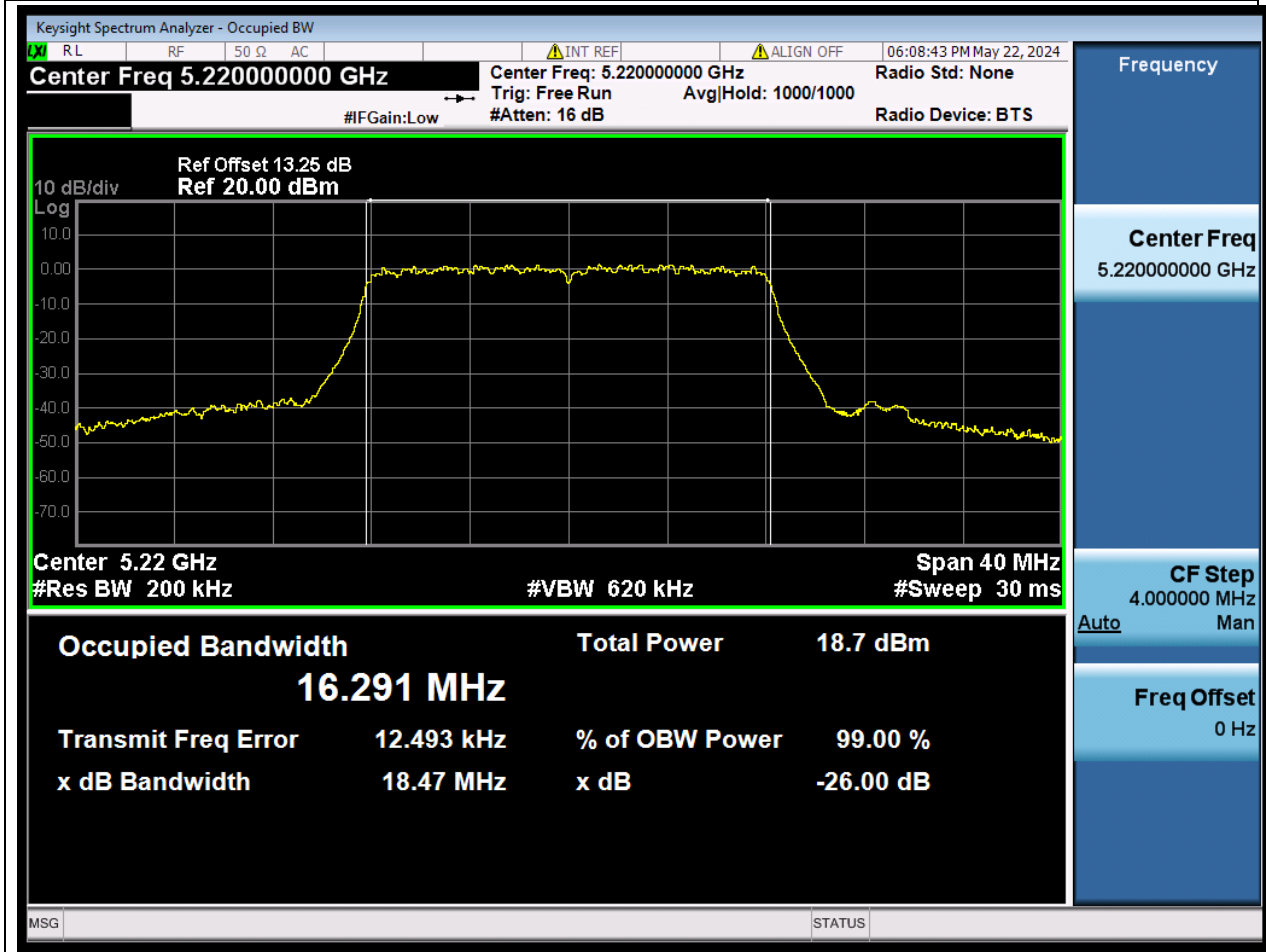

Annex A.2 26dB Bandwidth & 99% Bandwidth

26 dB Bandwidth

1. 802.11a_20M_U-NII-1_L

1.1. A.2-26dB Bandwidth(NTNV)

2. 802.11a_20M_U-NII-1_M

2.1. A.2-26dB Bandwidth(NTNV)

Center Frequency (MHz)	XdB Down	RBW (MHz)	Detector	Limit (MHz)	XdB BandWidth (MHz)	Verdict
5220	26	0.2	Peak	0	18.467362	N/A