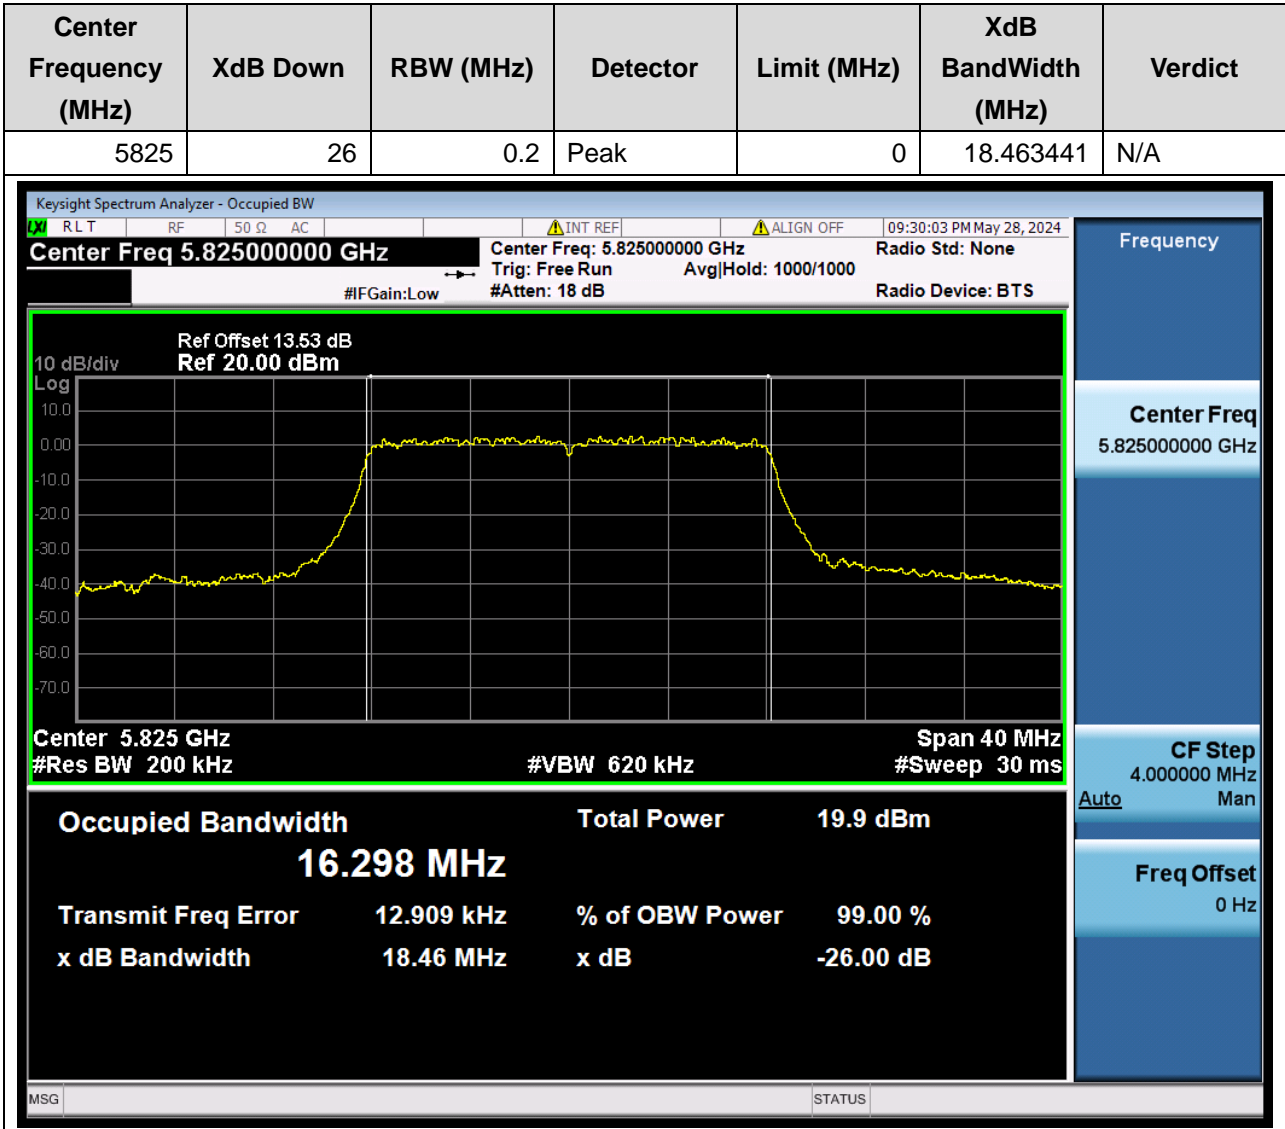

48. 802.11a_20M_U-NII-3_H

48.1. A.2-26dB Bandwidth(NTNV)