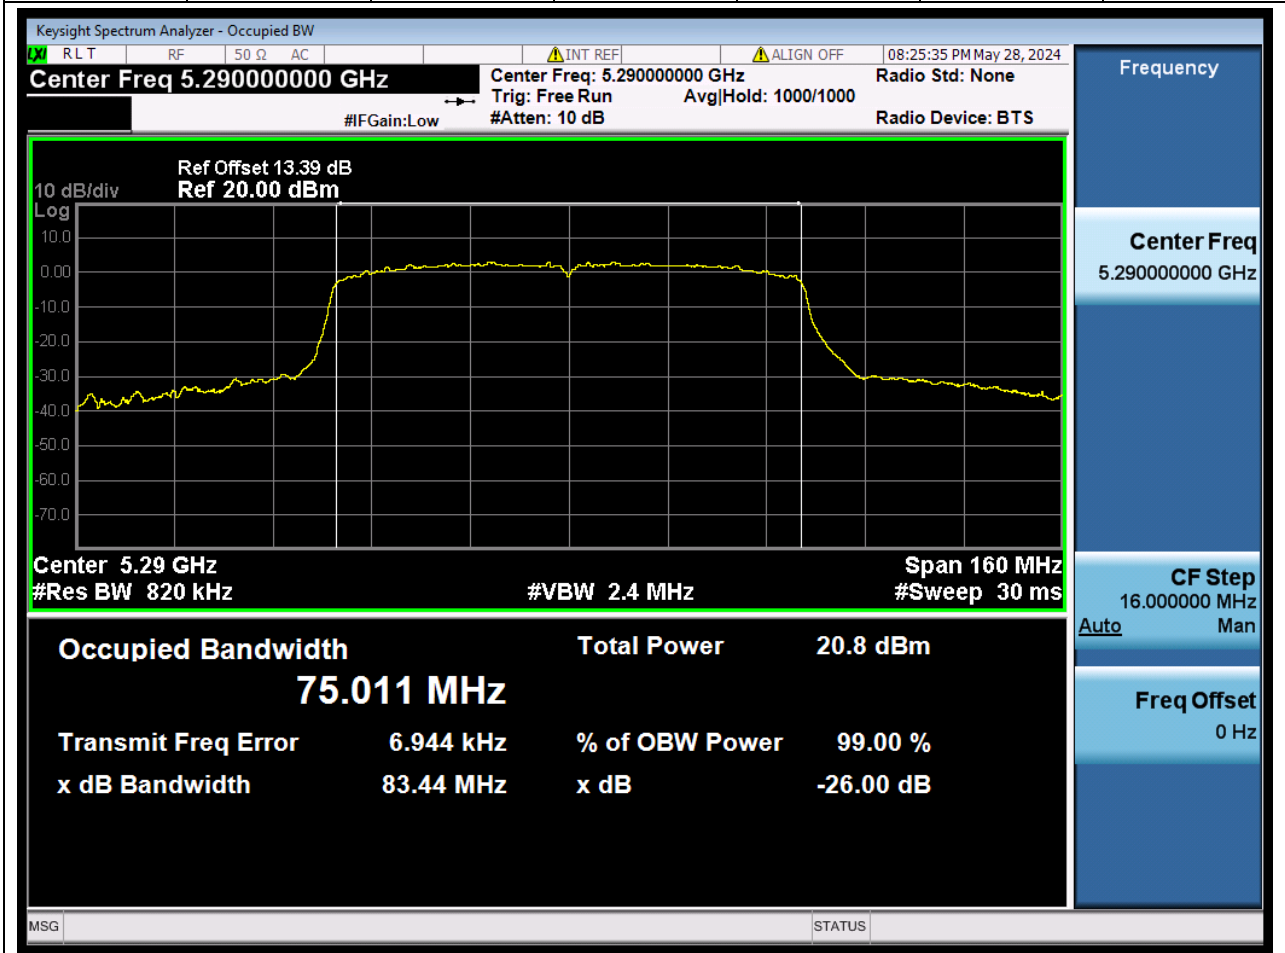

28. 802.11ac_80M_U-NII-2A_M

28.1. A.2-26dB Bandwidth(NTNV)

Center Frequency (MHz)	XdB Down	RBW (MHz)	Detector	Limit (MHz)	XdB BandWidth (MHz)	Verdict
5290	26	0.82	Peak	0	83.444161	N/A