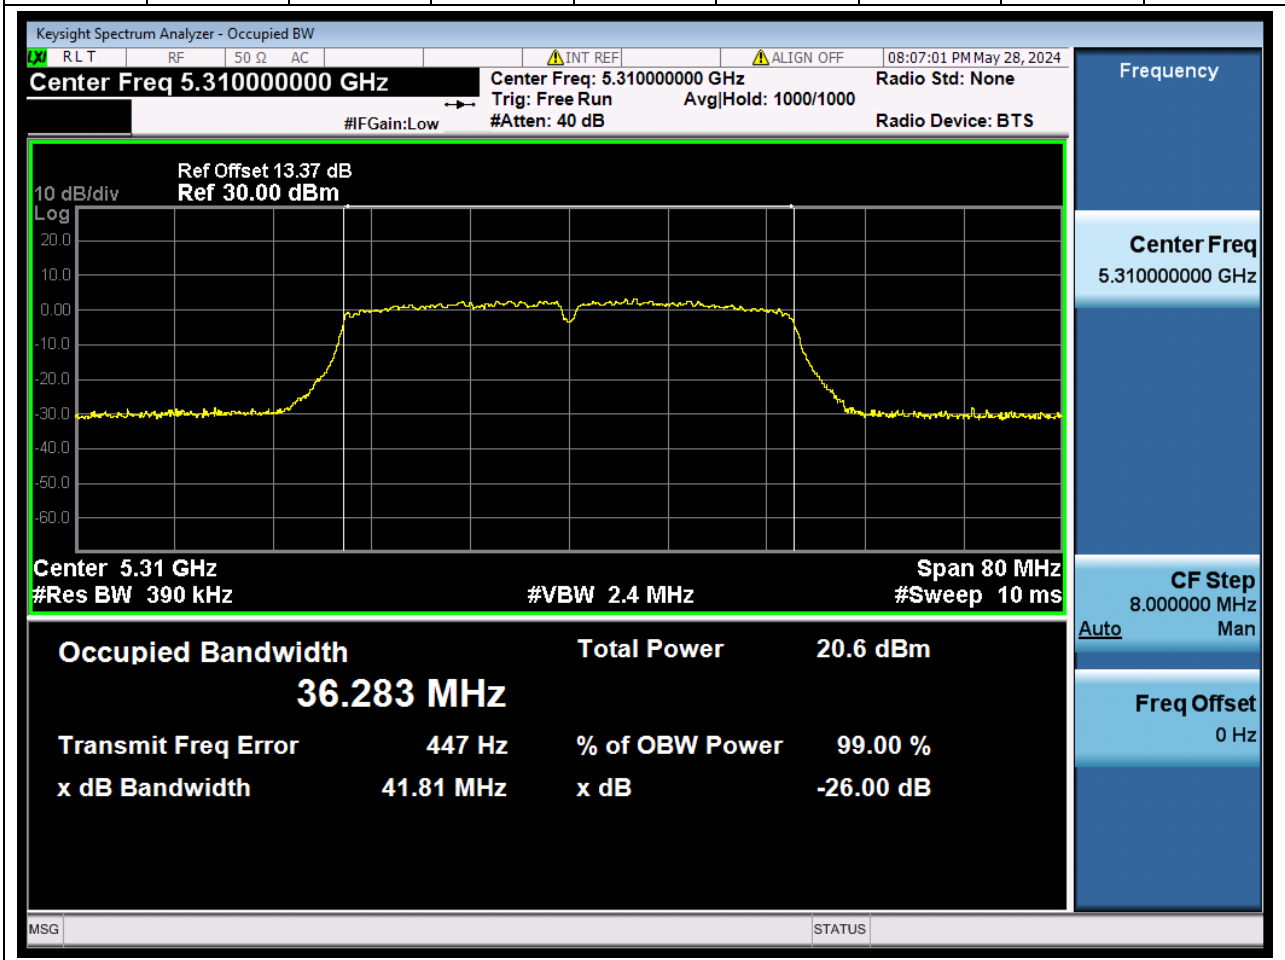

22. 802.11n_40M_U-NII-2A_H

22.1. A.2.2-99% Bandwidth(NTNV)

Center Frequency (MHz)	OBW Power (%)		RBW (MHz)	Detector	Limit (MHz)	OBW (MHz)		Verdict
5310	99		0.39	Peak	0	36.28328 5		N/A