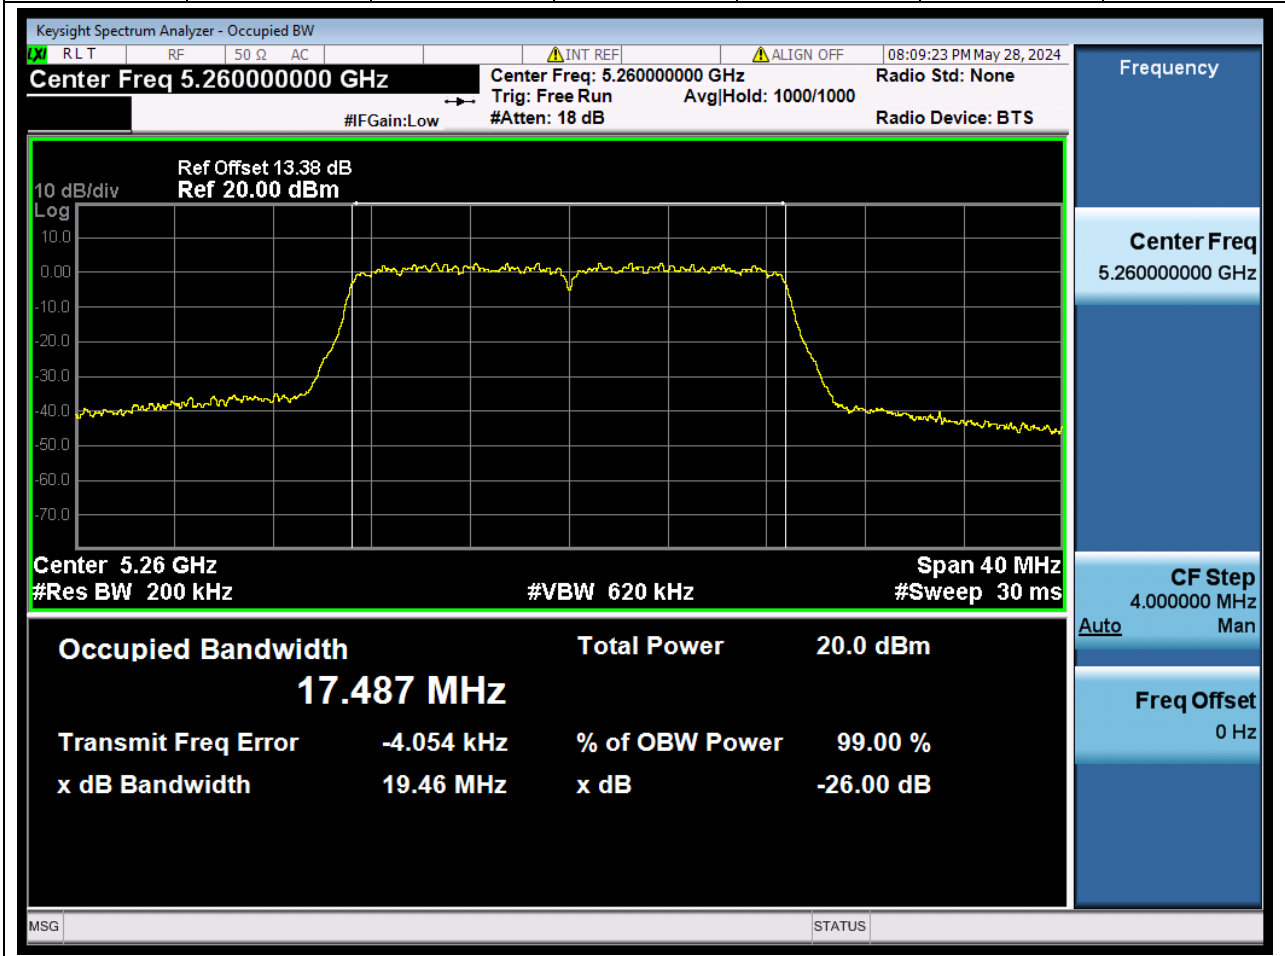

22. 802.11n_40M_U-NII-2A_H

22.1. A.2-26dB Bandwidth(NTNV)

23. 802.11ac_20M_U-NII-2A_L

23.1. A.2-26dB Bandwidth(NTNV)

Center Frequency (MHz)	XdB Down	RBW (MHz)	Detector	Limit (MHz)	XdB BandWidth (MHz)	Verdict
5260	26	0.2	Peak	0	19.464454	N/A