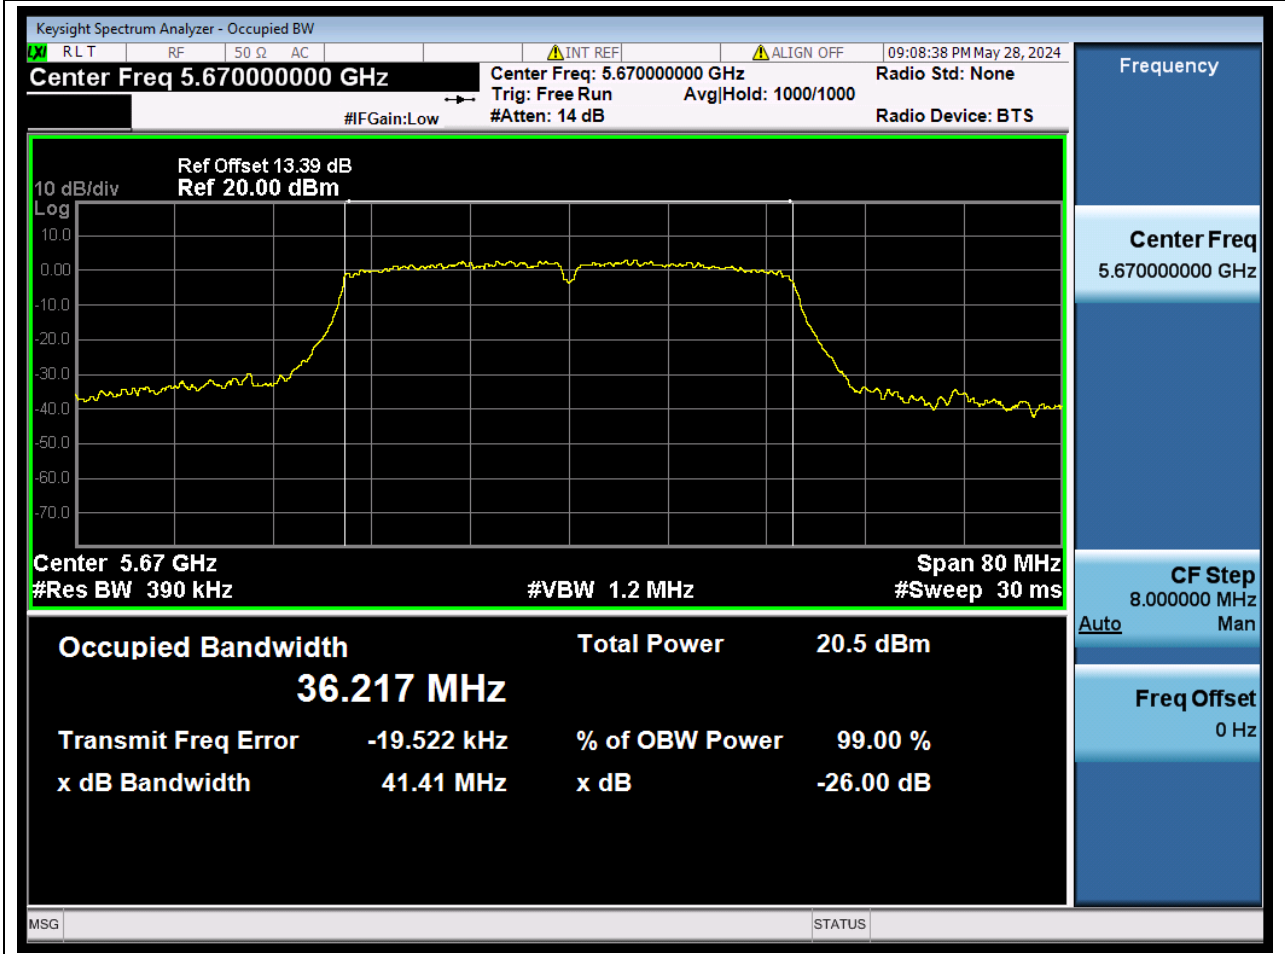

43. 802.11ac_40M_U-NII-2C_H

43.1. A.2-26dB Bandwidth(NTNV)

Center Frequency (MHz)	XdB Down	RBW (MHz)	Detector	Limit (MHz)	XdB BandWidth (MHz)	Verdict
5670	26	0.39	Peak	0	41.408985	N/A