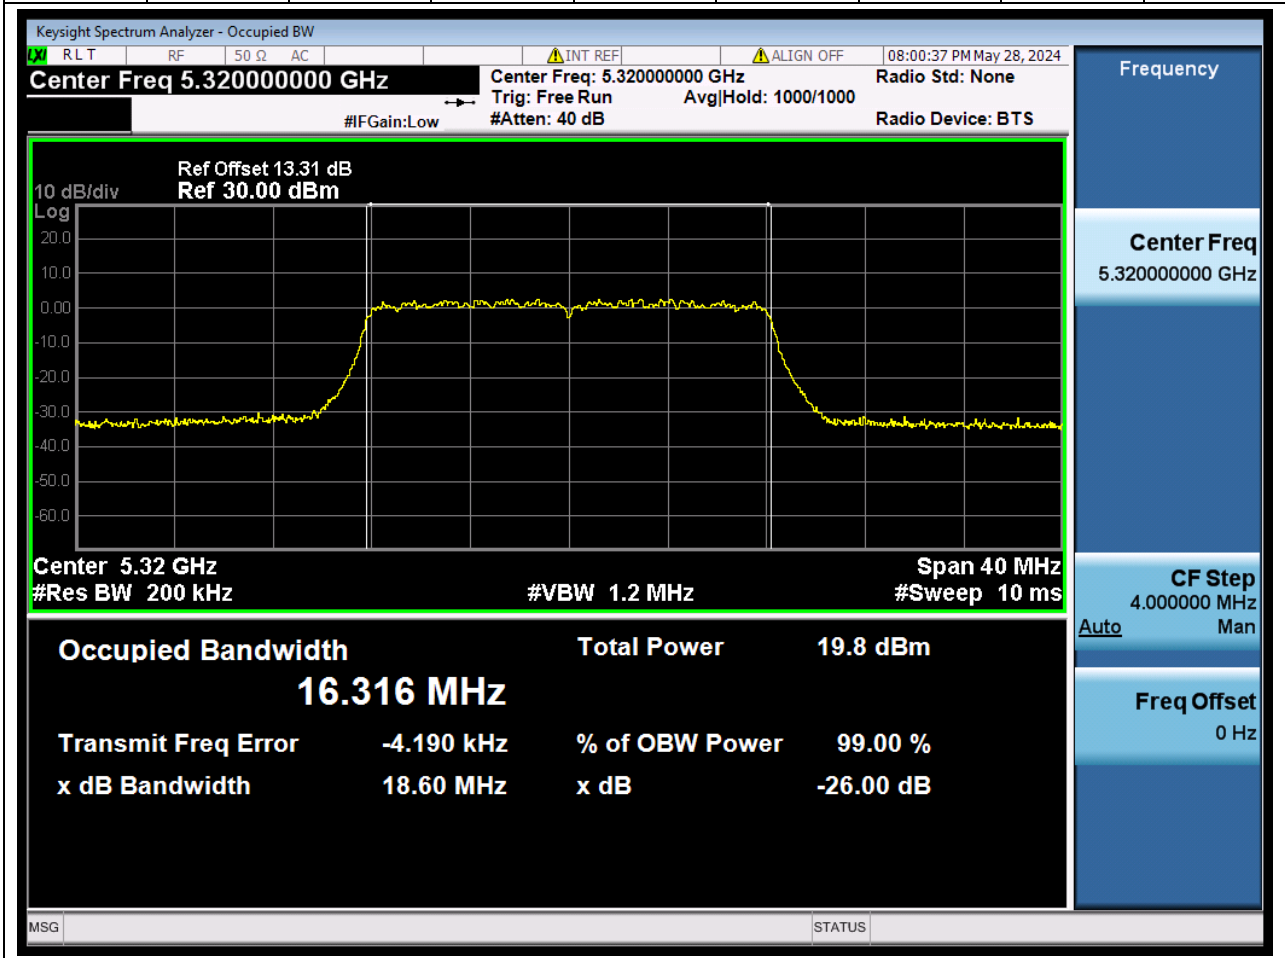

20. 802.11n_20M_U-NII-2A_H

20.1. A.2.2-99% Bandwidth(NTNV)

Center Frequency (MHz)	OBW Power (%)	RBW (MHz)	Detector	Limit (MHz)	OBW (MHz)	Verdict
5320	99	0.2	Peak	0	16.316235	N/A