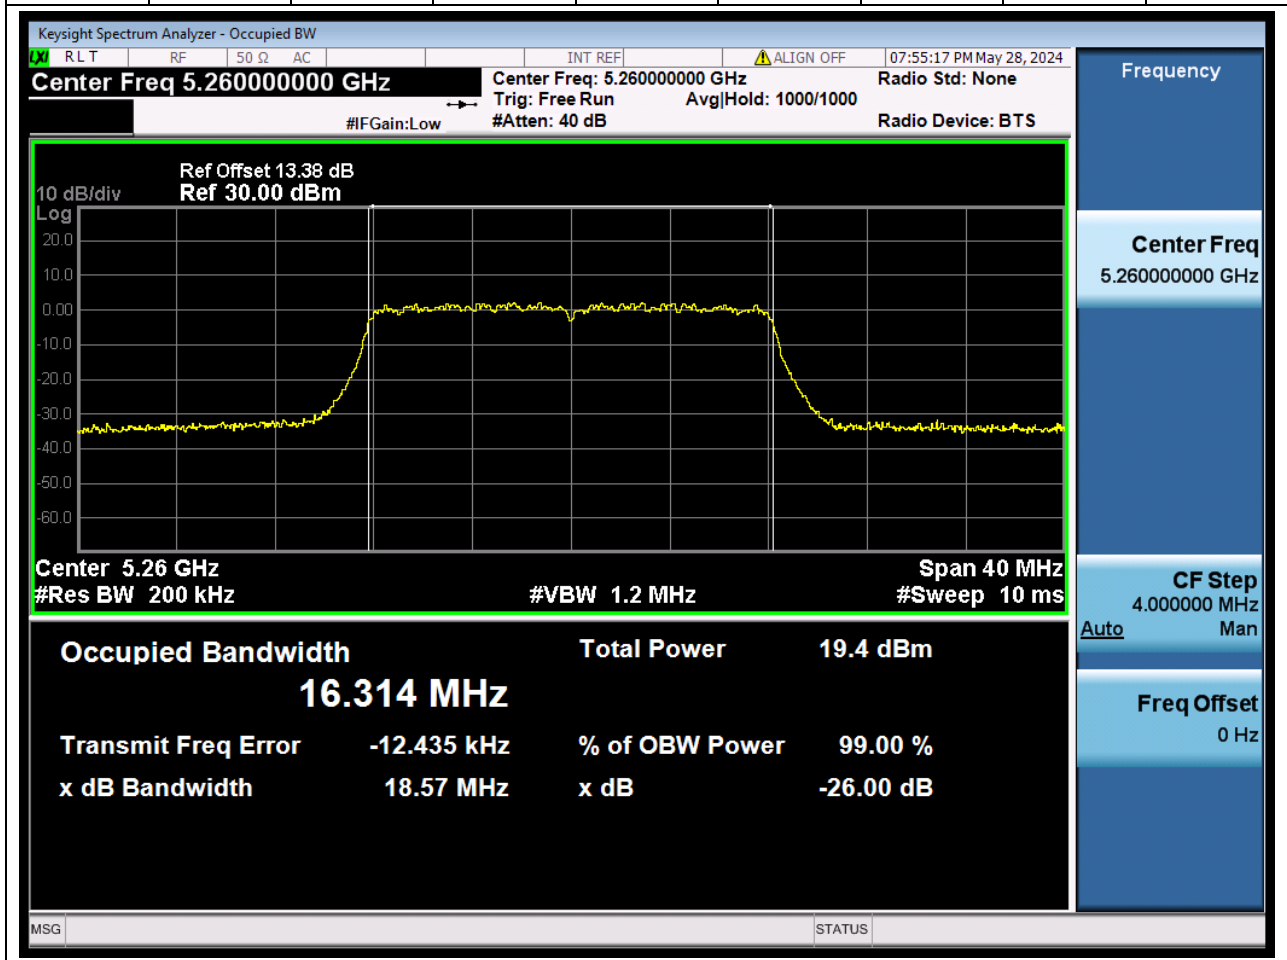

18. 802.11n_20M_U-NII-2A_L

18.1. A.2.2-99% Bandwidth(NTNV)

Center Frequency (MHz)	OBW Power (%)	RBW (MHz)	Detector	Limit (MHz)	OBW (MHz)	Verdict
5260	99	0.2	Peak	0	16.314192	N/A