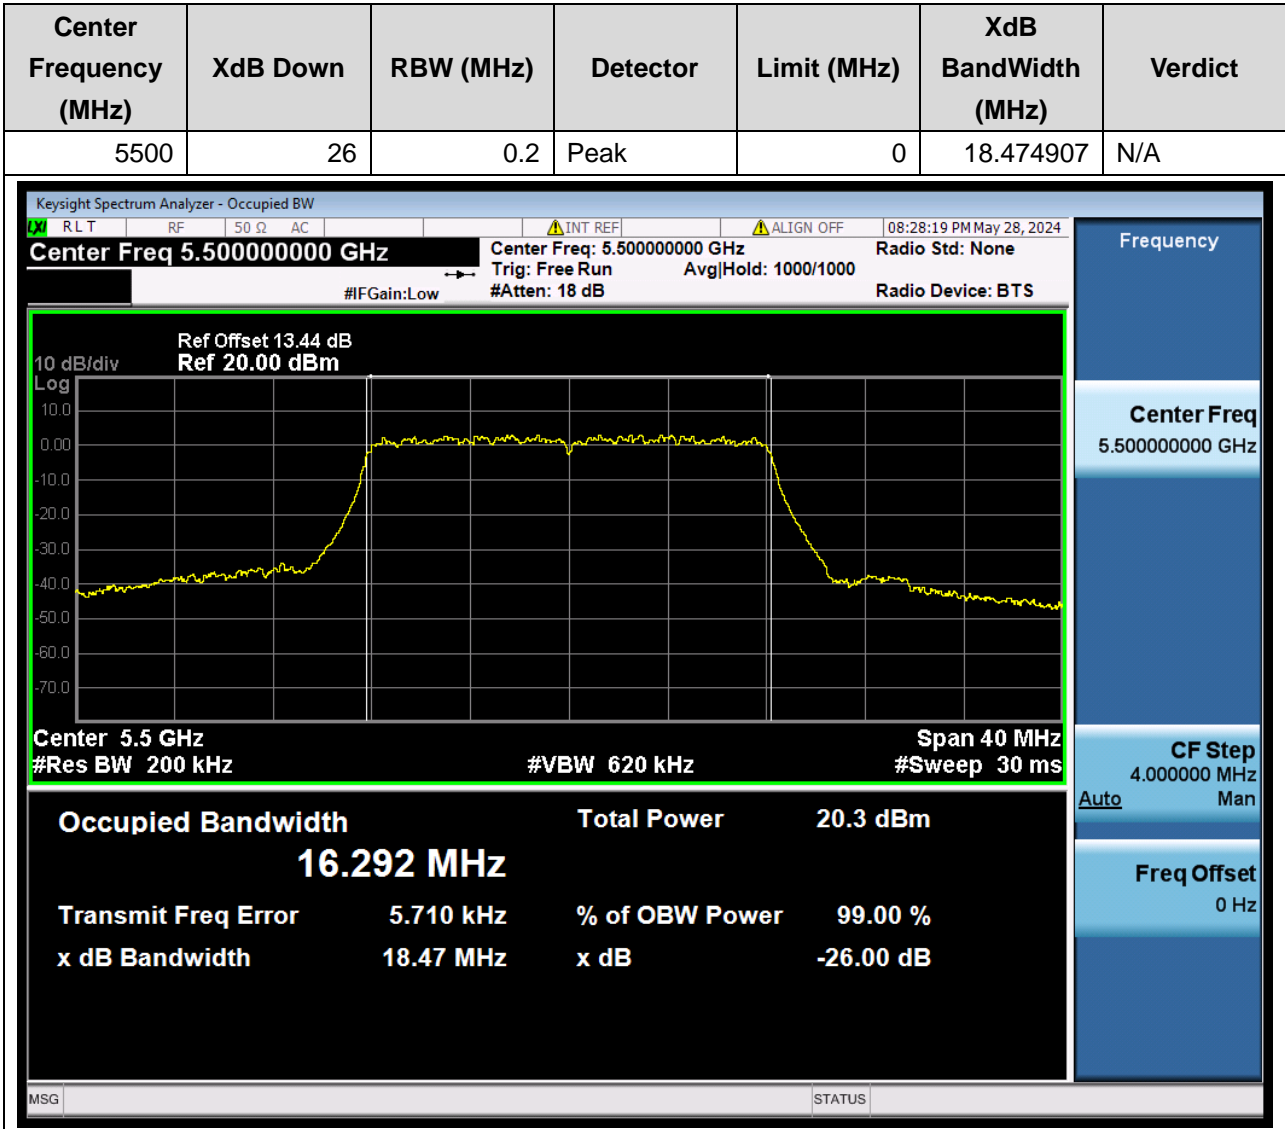

29. 802.11a_20M_U-NII-2C_L

29.1. A.2-26dB Bandwidth(NTNV)