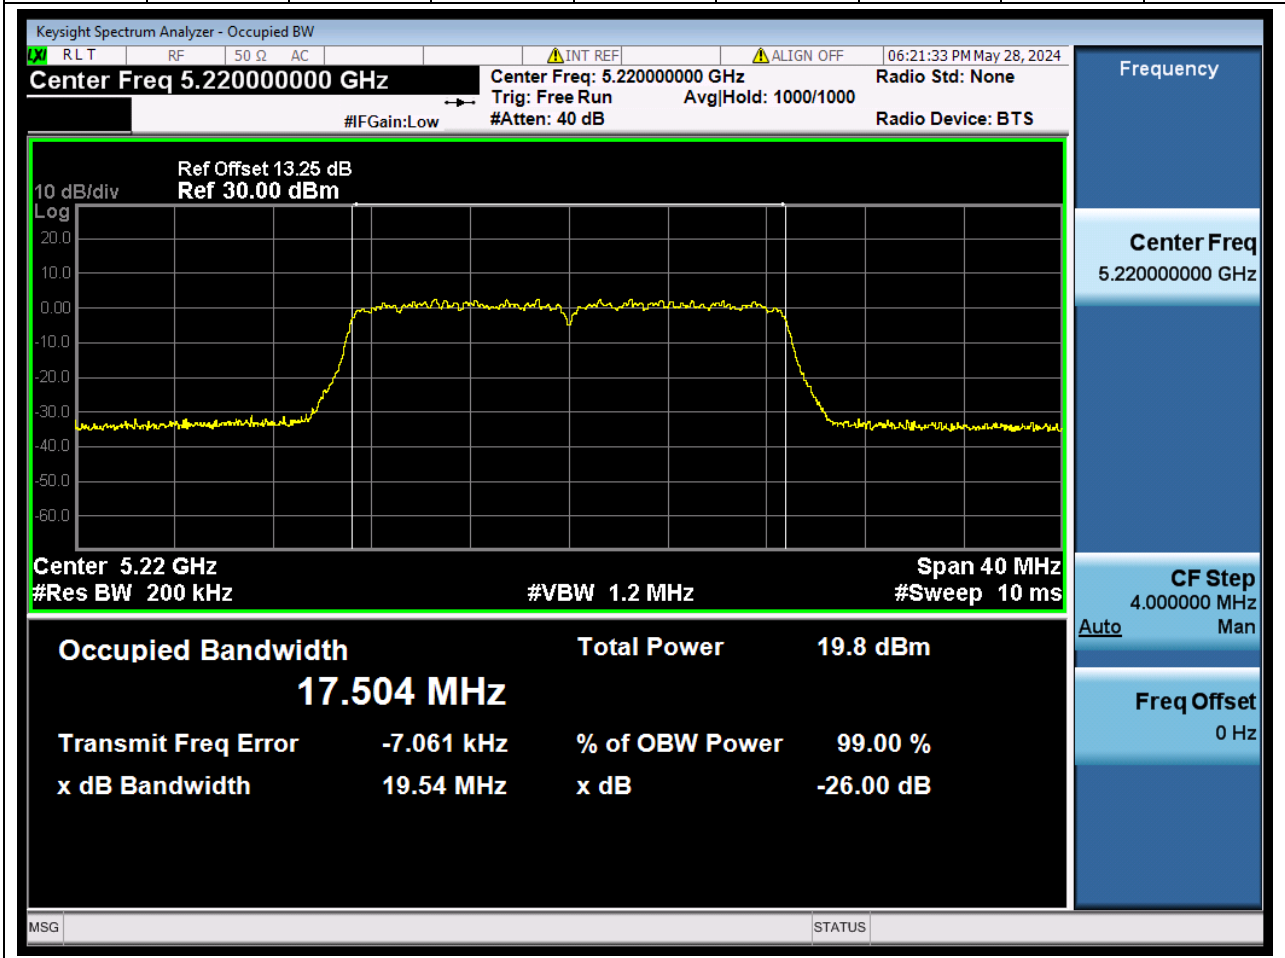

10. 802.11ac_20M_U-NII-1_M

10.1. A.2.2-99% Bandwidth(NTNV)

Center Frequency (MHz)	OBW Power (%)	RBW (MHz)	Detector	Limit (MHz)	OBW (MHz)	Verdict
5220	99	0.2	Peak	0	17.504176	N/A