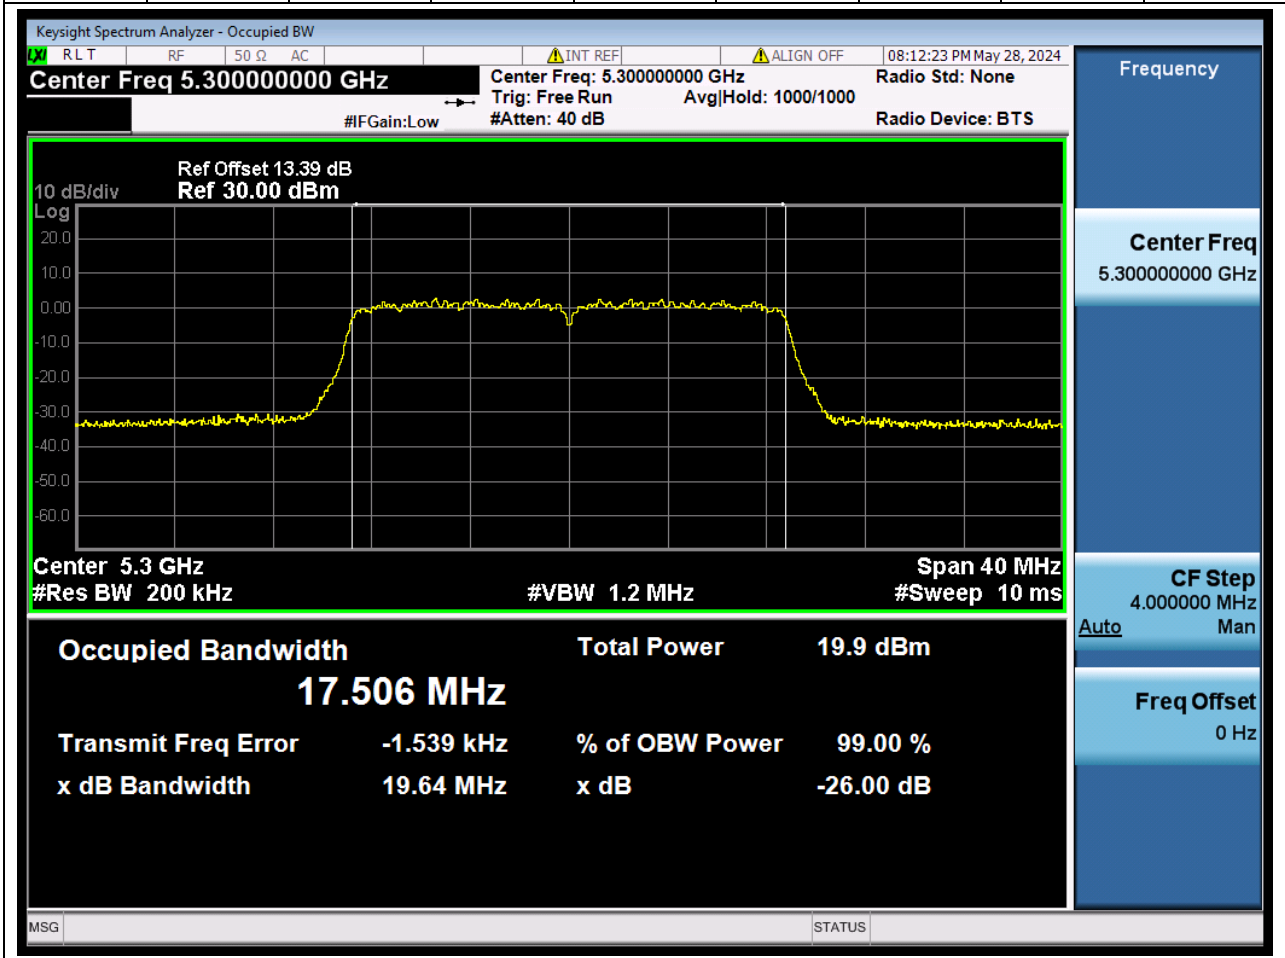

24. 802.11ac_20M_U-NII-2A_M

24.1. A.2.2-99% Bandwidth(NTNV)

Center Frequency (MHz)	OBW Power (%)	RBW (MHz)	Detector	Limit (MHz)	OBW (MHz)	Verdict
5300	99	0.2	Peak	0	17.505708	N/A