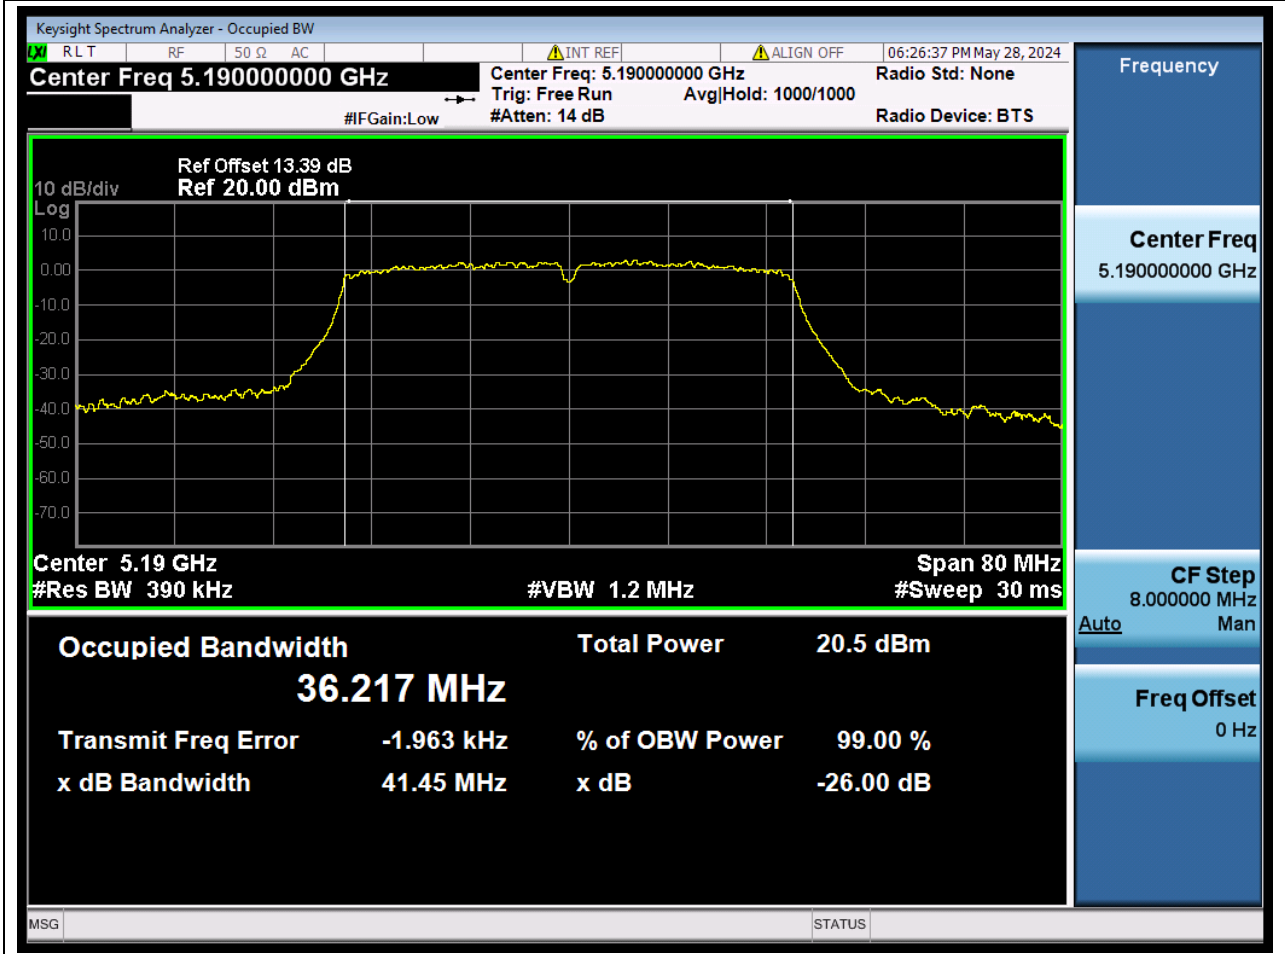

12. 802.11ac_40M_U-NII-1_L

12.1. A.2-26dB Bandwidth(NTNV)

Center Frequency (MHz)	XdB Down	RBW (MHz)	Detector	Limit (MHz)	XdB BandWidth (MHz)	Verdict
5190	26	0.39	Peak	0	41.448919	N/A