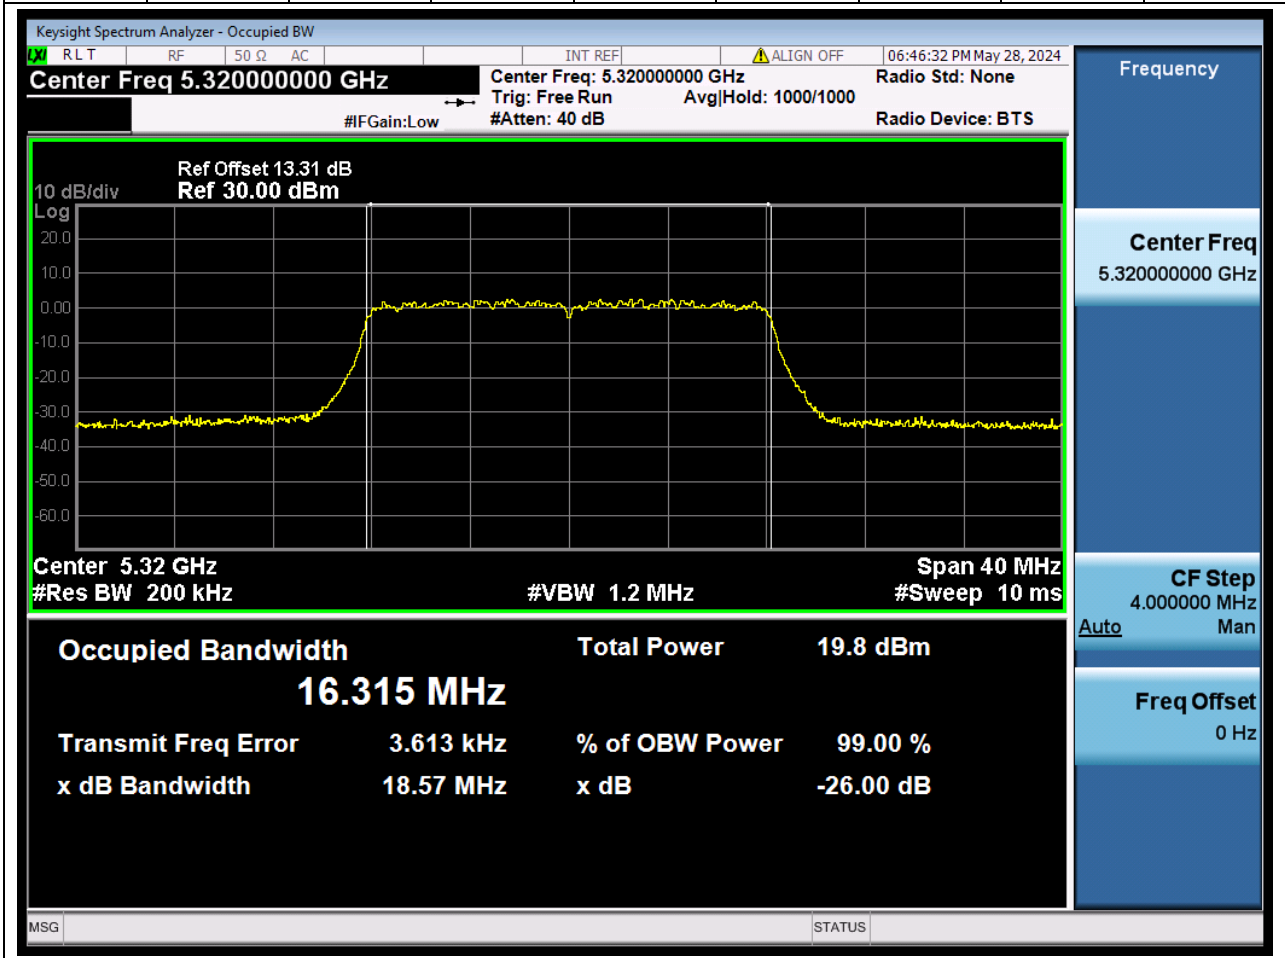

17. 802.11a_20M_U-NII-2A_H

17.1. A.2.2-99% Bandwidth(NTNV)

Center Frequency (MHz)	OBW Power (%)	RBW (MHz)	Detector	Limit (MHz)	OBW (MHz)	Verdict
5320	99	0.2	Peak	0	16.314966	N/A