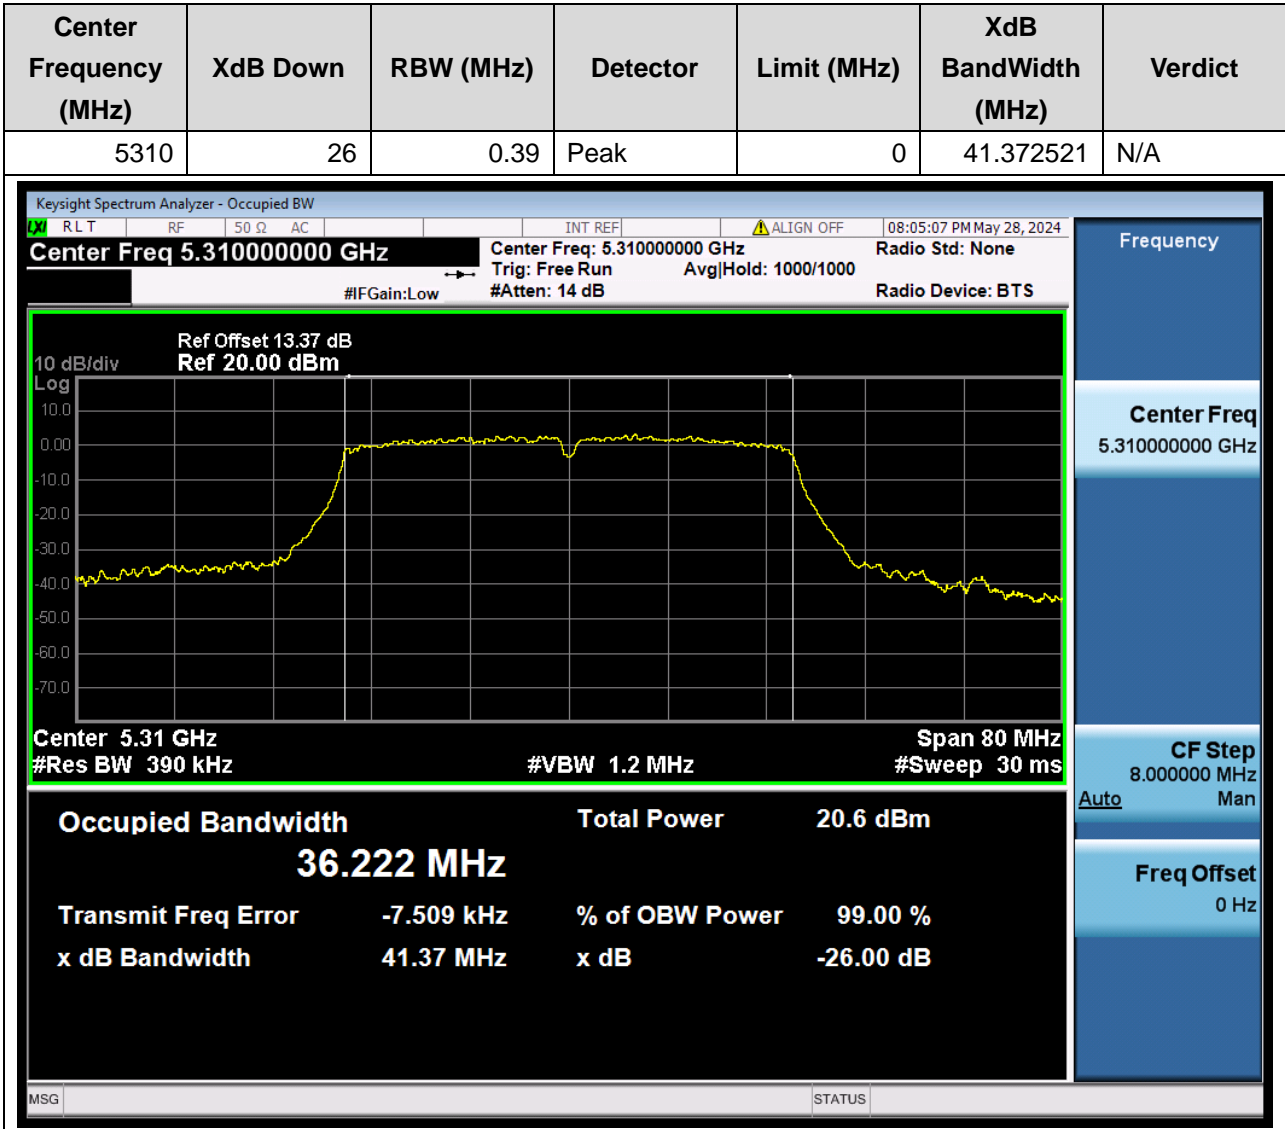

22. 802.11n_40M_U-NII-2A_H

22.1. A.2-26dB Bandwidth(NTNV)