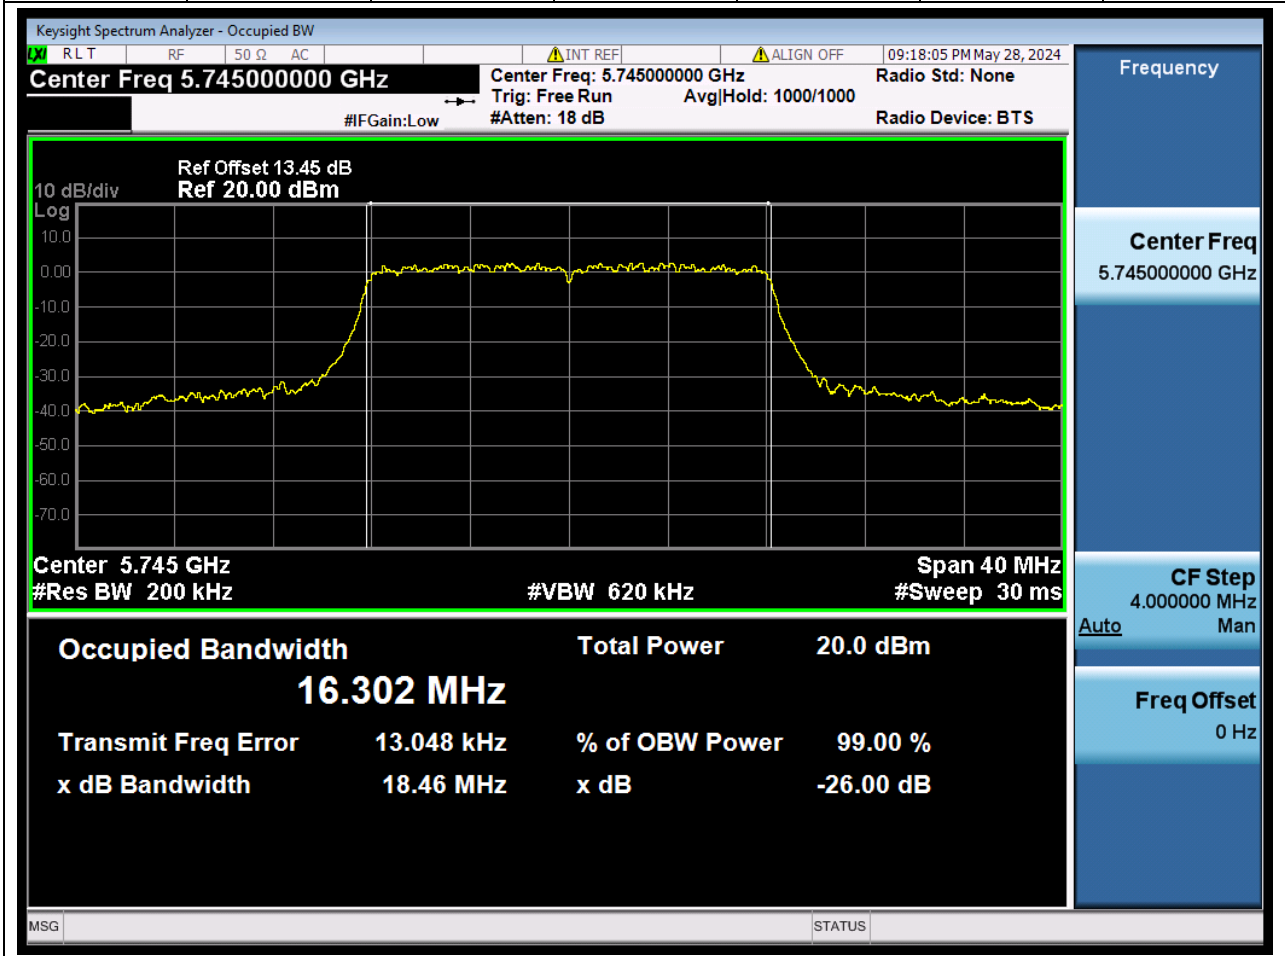

46. 802.11a_20M_U-NII-3_L

46.1. A.2-26dB Bandwidth(NTNV)

Center Frequency (MHz)	XdB Down	RBW (MHz)	Detector	Limit (MHz)	XdB BandWidth (MHz)	Verdict
5745	26	0.2	Peak	0	18.459865	N/A