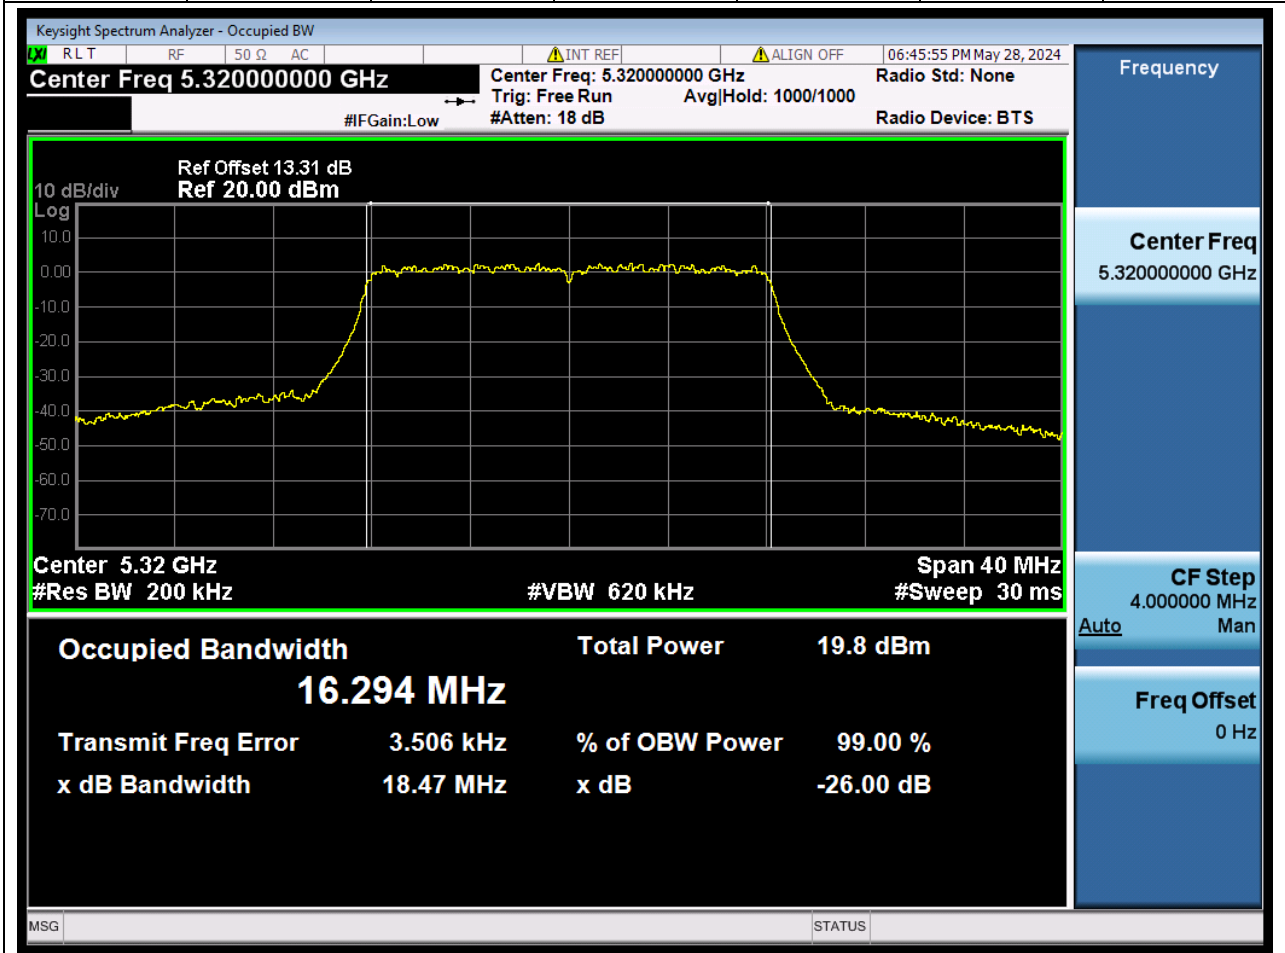

17. 802.11a_20M_U-NII-2A_H

17.1. A.2-26dB Bandwidth(NTNV)

Center Frequency (MHz)	XdB Down	RBW (MHz)	Detector	Limit (MHz)	XdB BandWidth (MHz)	Verdict
5320	26	0.2	Peak	0	18.466919	N/A