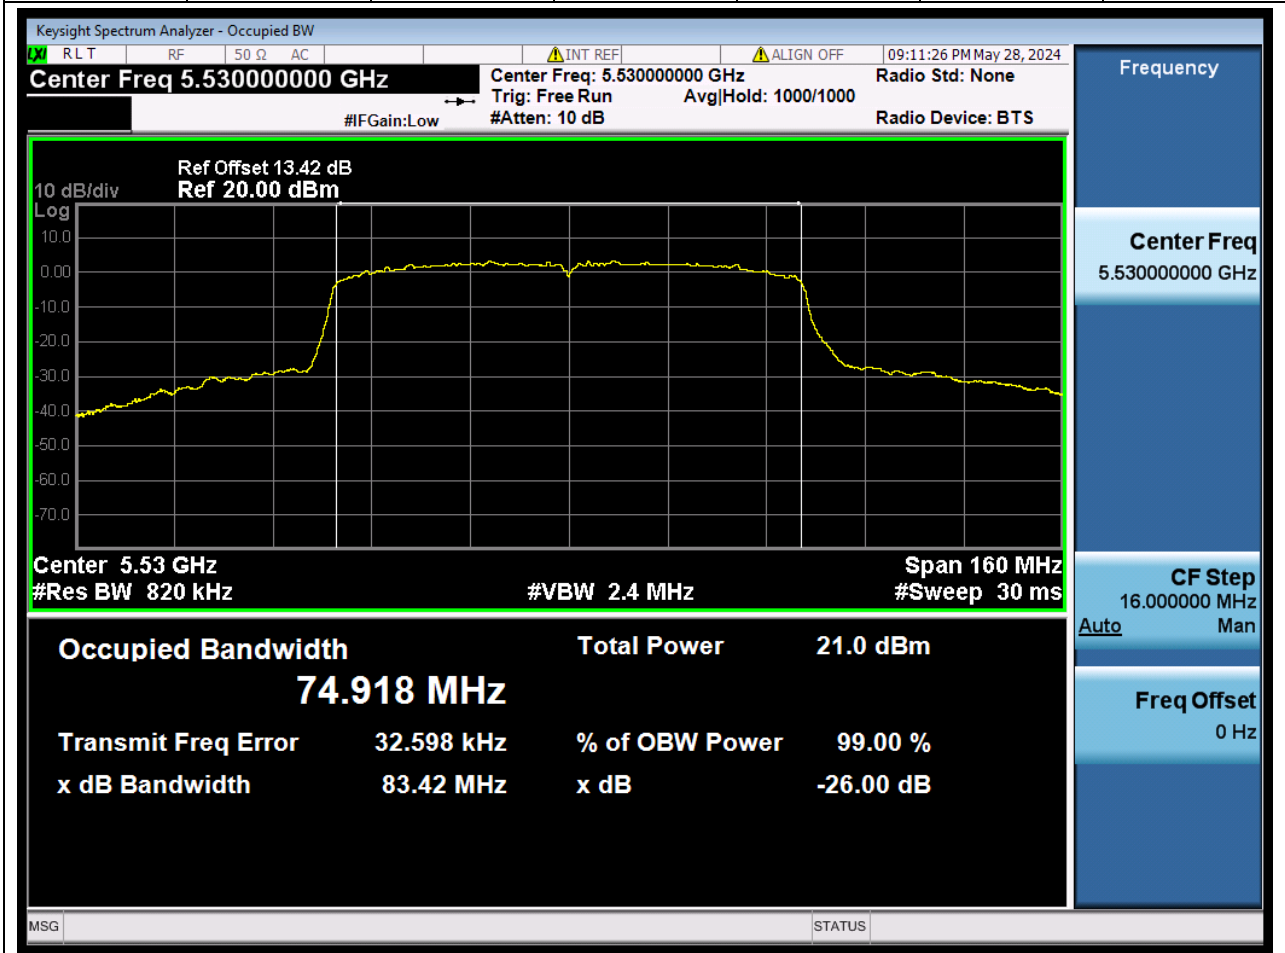

44. 802.11ac_80M_U-NII-2C_L

44.1. A.2-26dB Bandwidth(NTNV)

Center Frequency (MHz)	XdB Down	RBW (MHz)	Detector	Limit (MHz)	XdB BandWidth (MHz)	Verdict
5530	26	0.82	Peak	0	83.416158	N/A