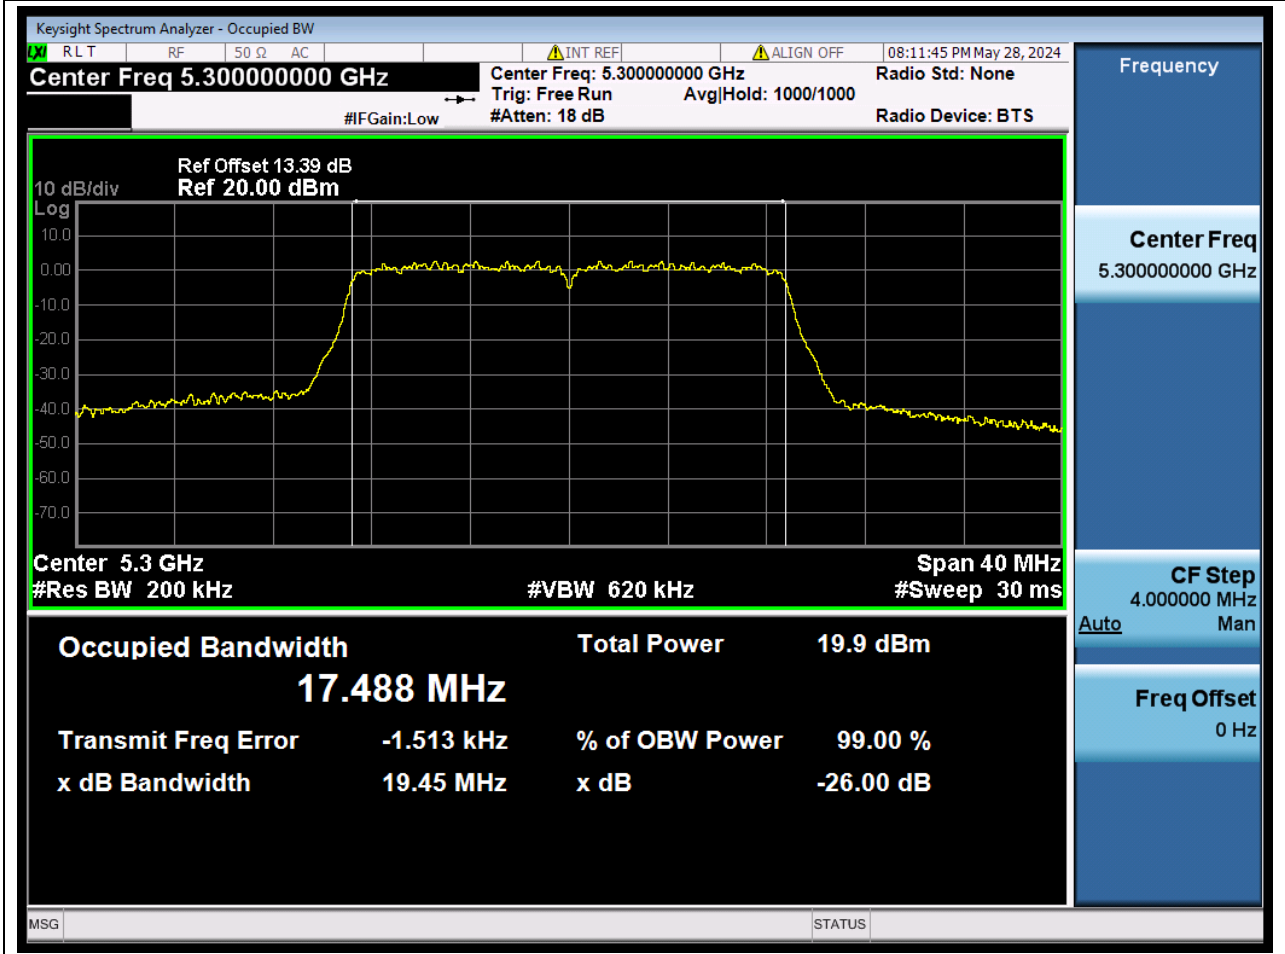

24. 802.11ac_20M_U-NII-2A_M

24.1. A.2-26dB Bandwidth(NTNV)

Center Frequency (MHz)	XdB Down	RBW (MHz)	Detector	Limit (MHz)	XdB BandWidth (MHz)	Verdict
5300	26	0.2	Peak	0	19.453791	N/A