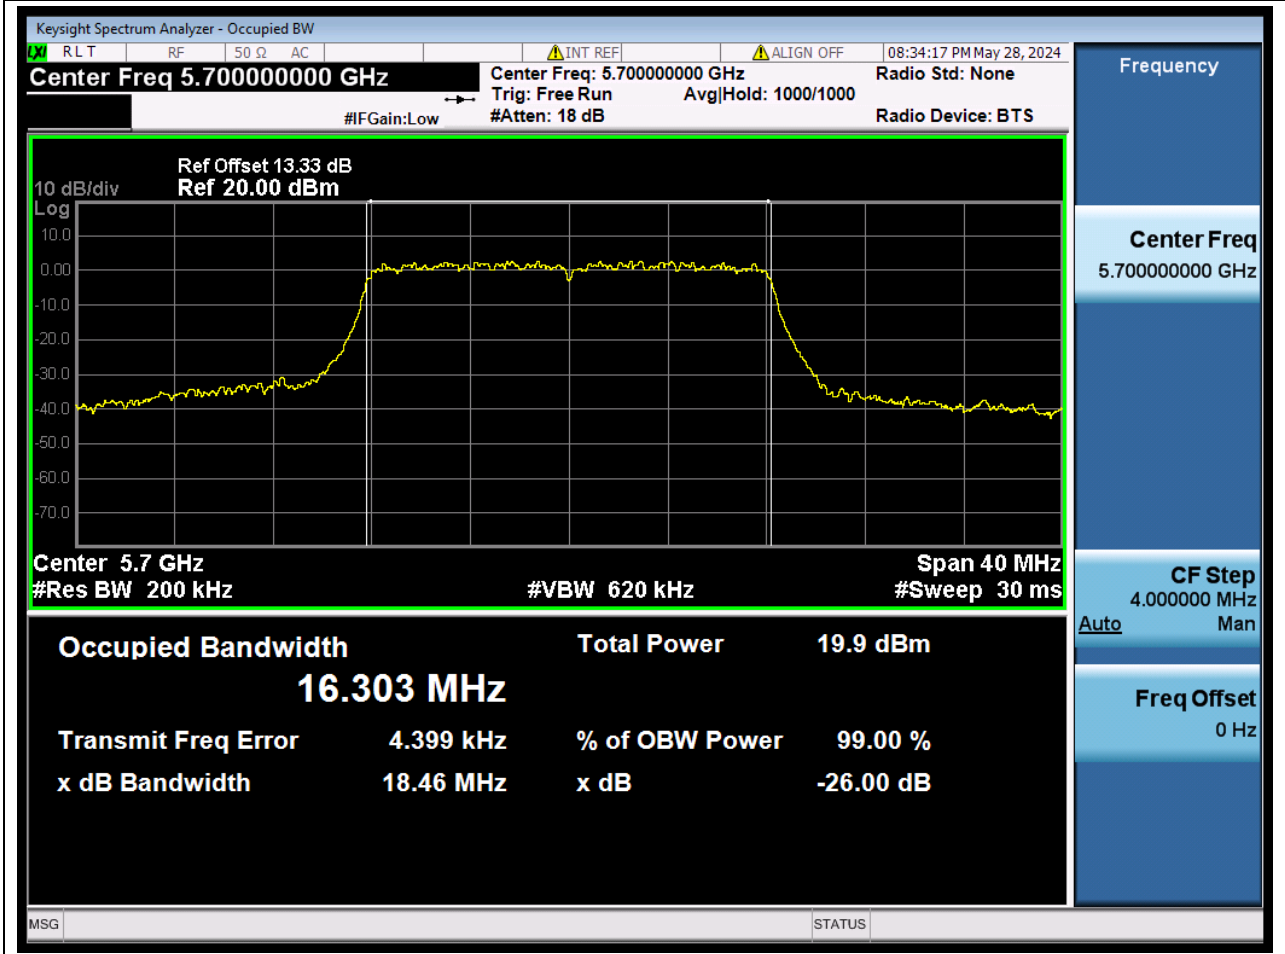

31. 802.11a_20M_U-NII-2C_H

31.1. A.2-26dB Bandwidth(NTNV)

Center Frequency (MHz)	XdB Down	RBW (MHz)	Detector	Limit (MHz)	XdB BandWidth (MHz)	Verdict
5700	26	0.2	Peak	0	18.455464	N/A