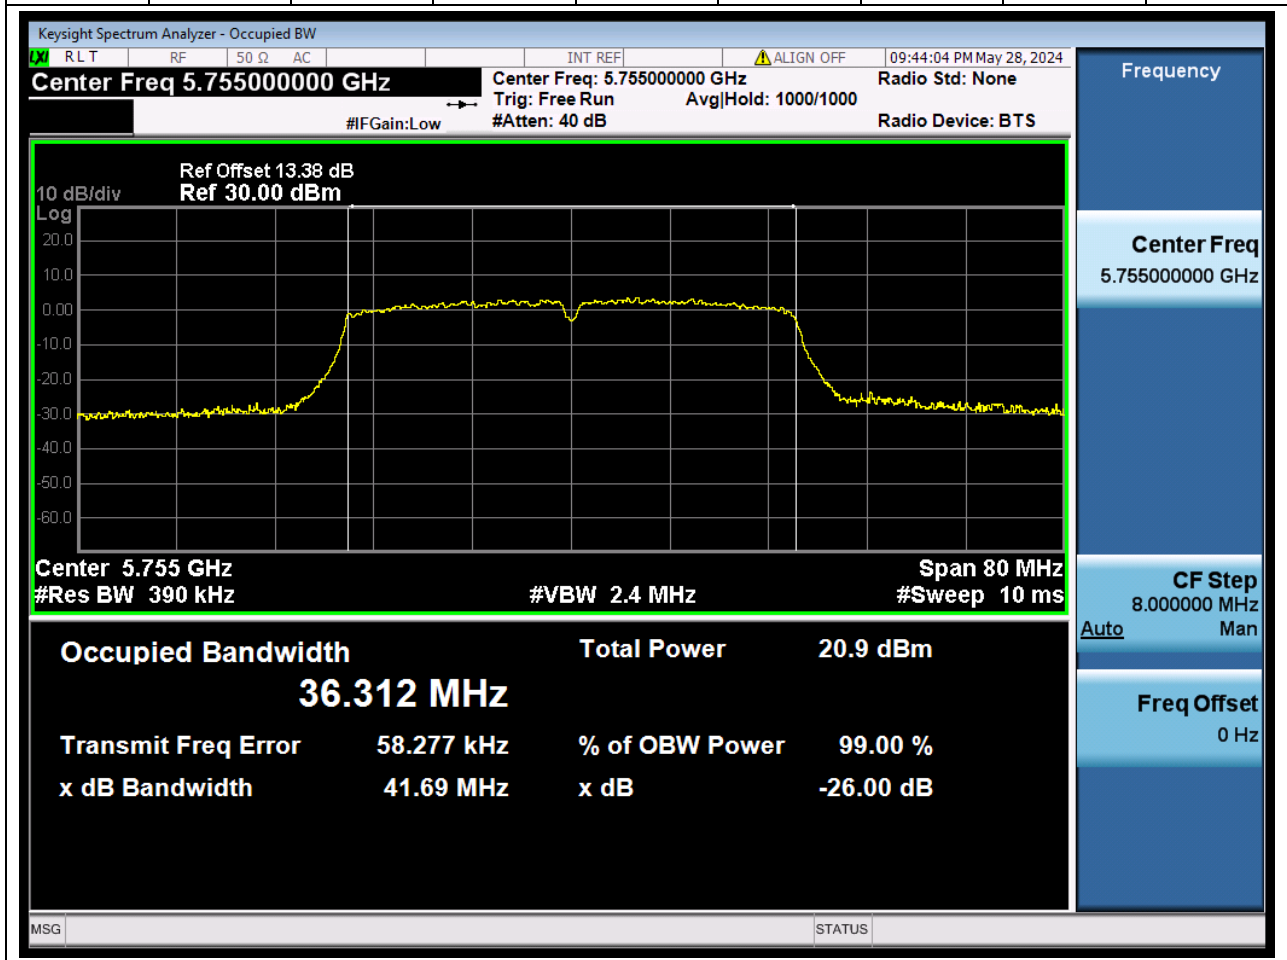

52. 802.11n_40M_U-NII-3_L

52.1. A.2.2-99% Bandwidth(NTNV)

Center Frequency (MHz)	OBW Power (%)	RBW (MHz)	Detector	Limit (MHz)	OBW (MHz)	Verdict
5755	99	0.39	Peak	0	36.311644	N/A