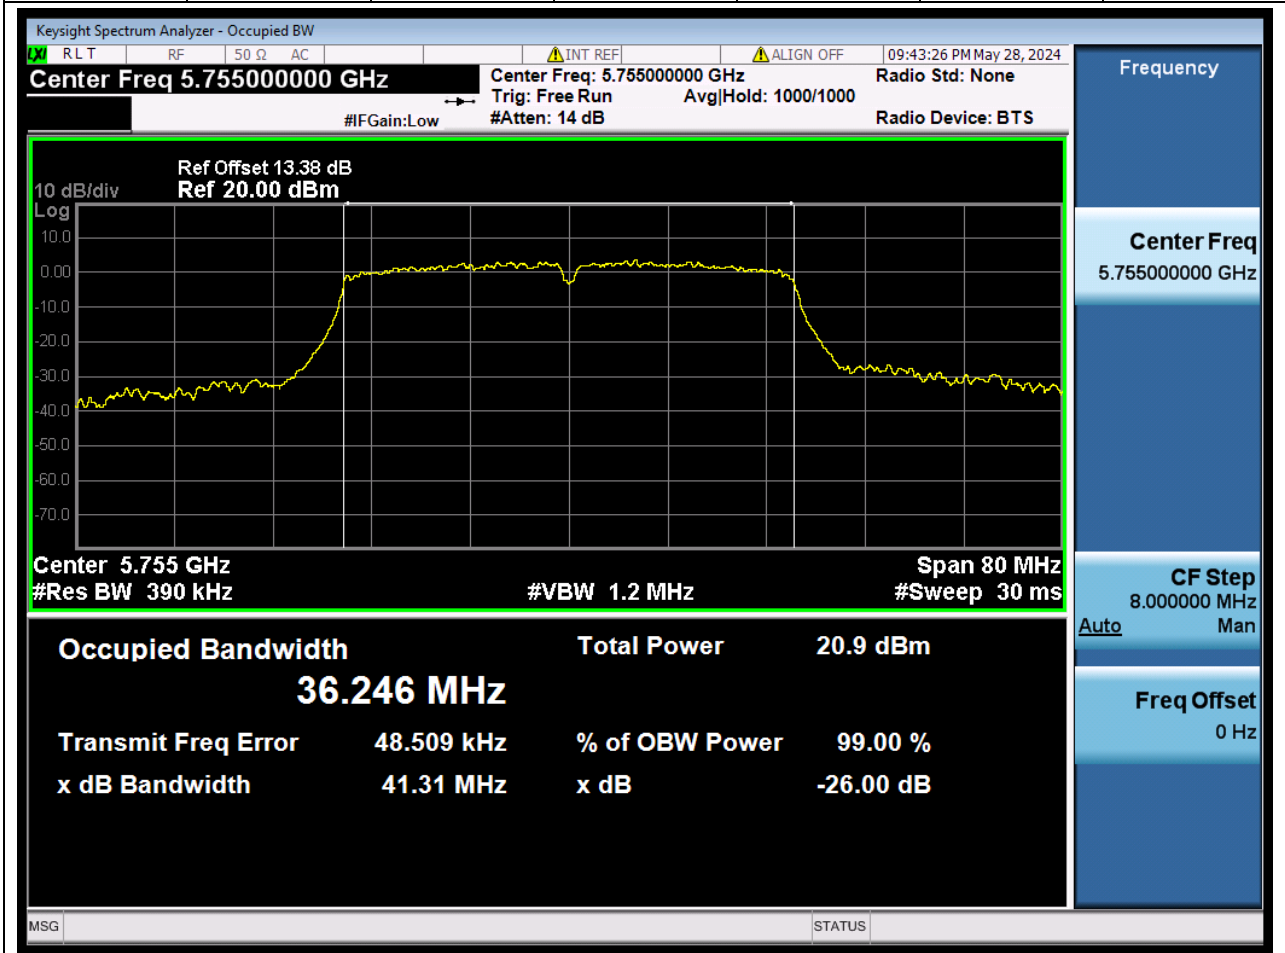

51. 802.11n_20M_U-NII-3_H

51.1. A.2-26dB Bandwidth(NTNV)

52. 802.11n_40M_U-NII-3_L

52.1. A.2-26dB Bandwidth(NTNV)

Center Frequency (MHz)	XdB Down	RBW (MHz)	Detector	Limit (MHz)	XdB BandWidth (MHz)	Verdict
5755	26	0.39	Peak	0	41.307534	N/A