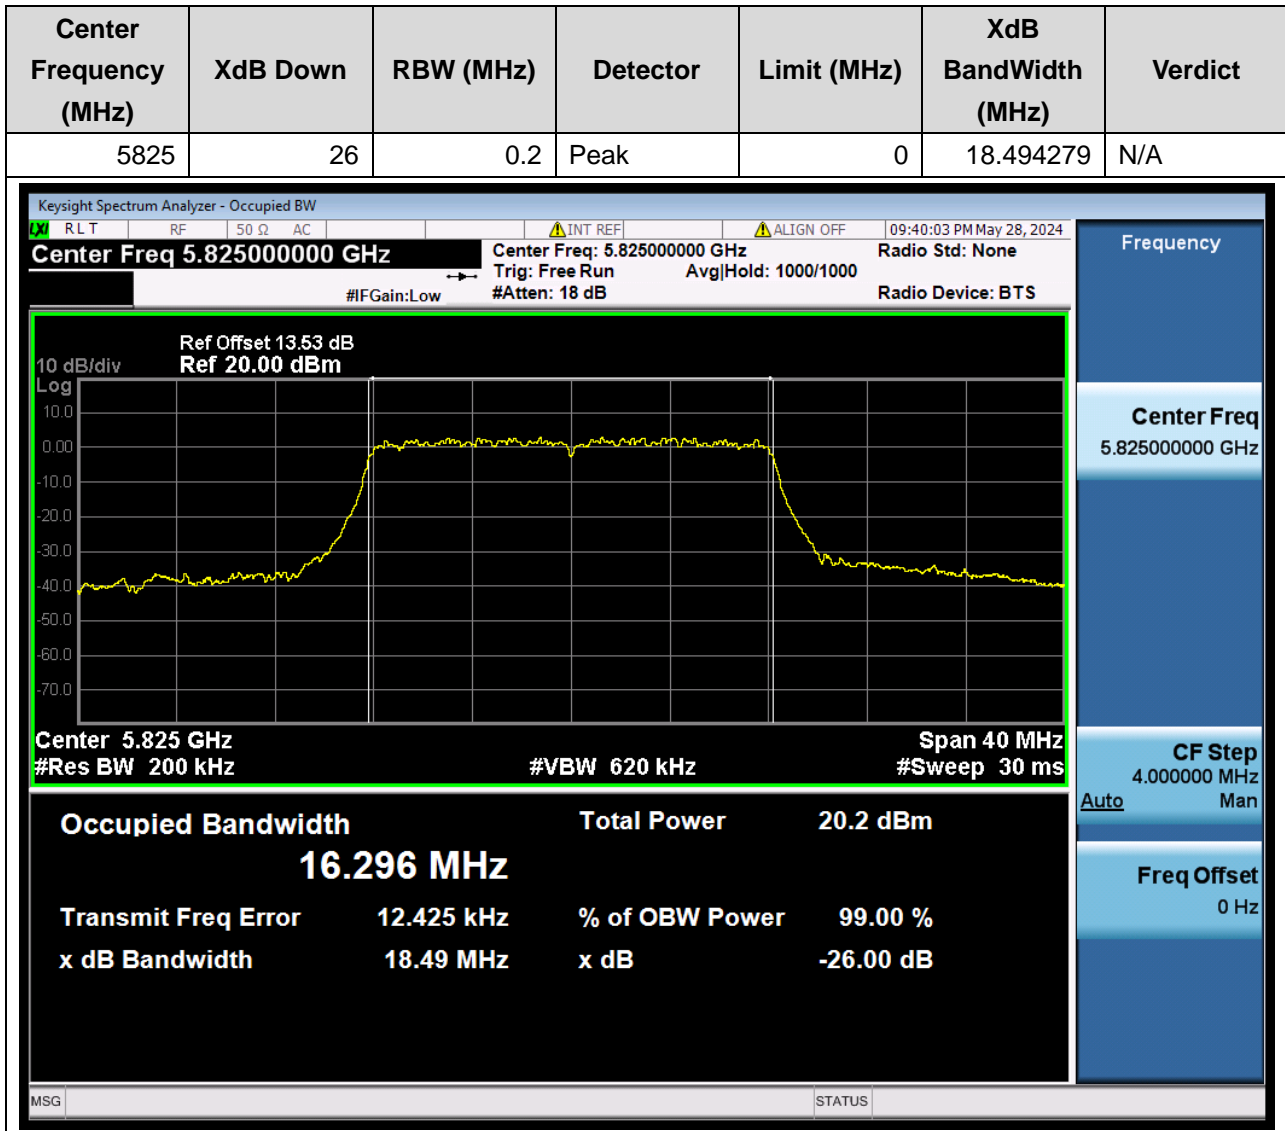

51. 802.11n_20M_U-NII-3_H

51.1. A.2-26dB Bandwidth(NTNV)