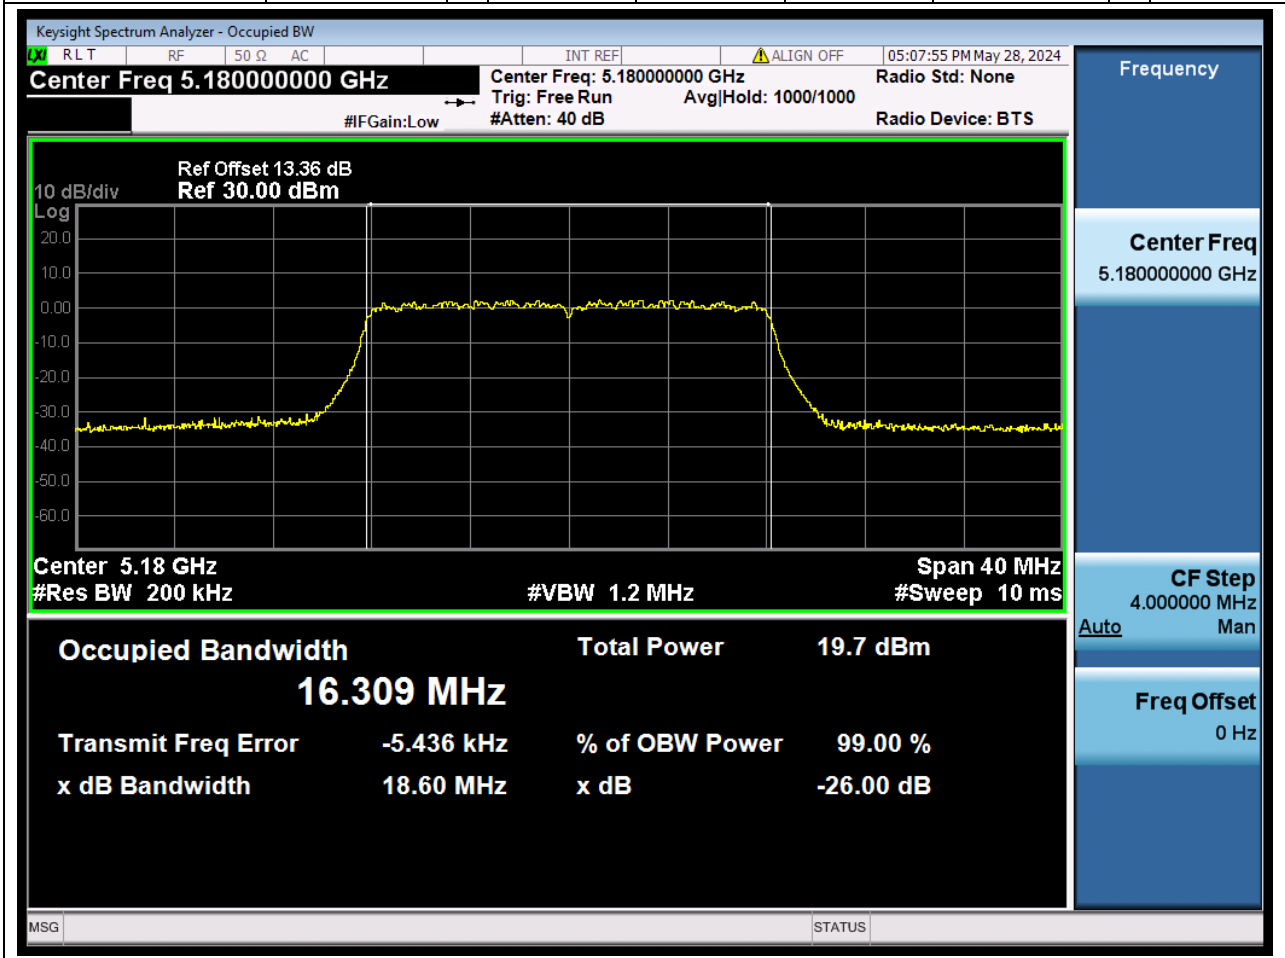

59. 802.11ac_80M_U-NII-3_M

59.1. A.2-26dB Bandwidth(NTNV)

99% Bandwidth

1. 802.11a_20M_U-NII-1_L

1.1. A.2.2-99% Bandwidth(NTNV)

Center Frequency (MHz)	OBW Power (%)	RBW (MHz)	Detector	Limit (MHz)	OBW (MHz)	Verdict
5180	99	0.2	Peak	0	16.309397	N/A