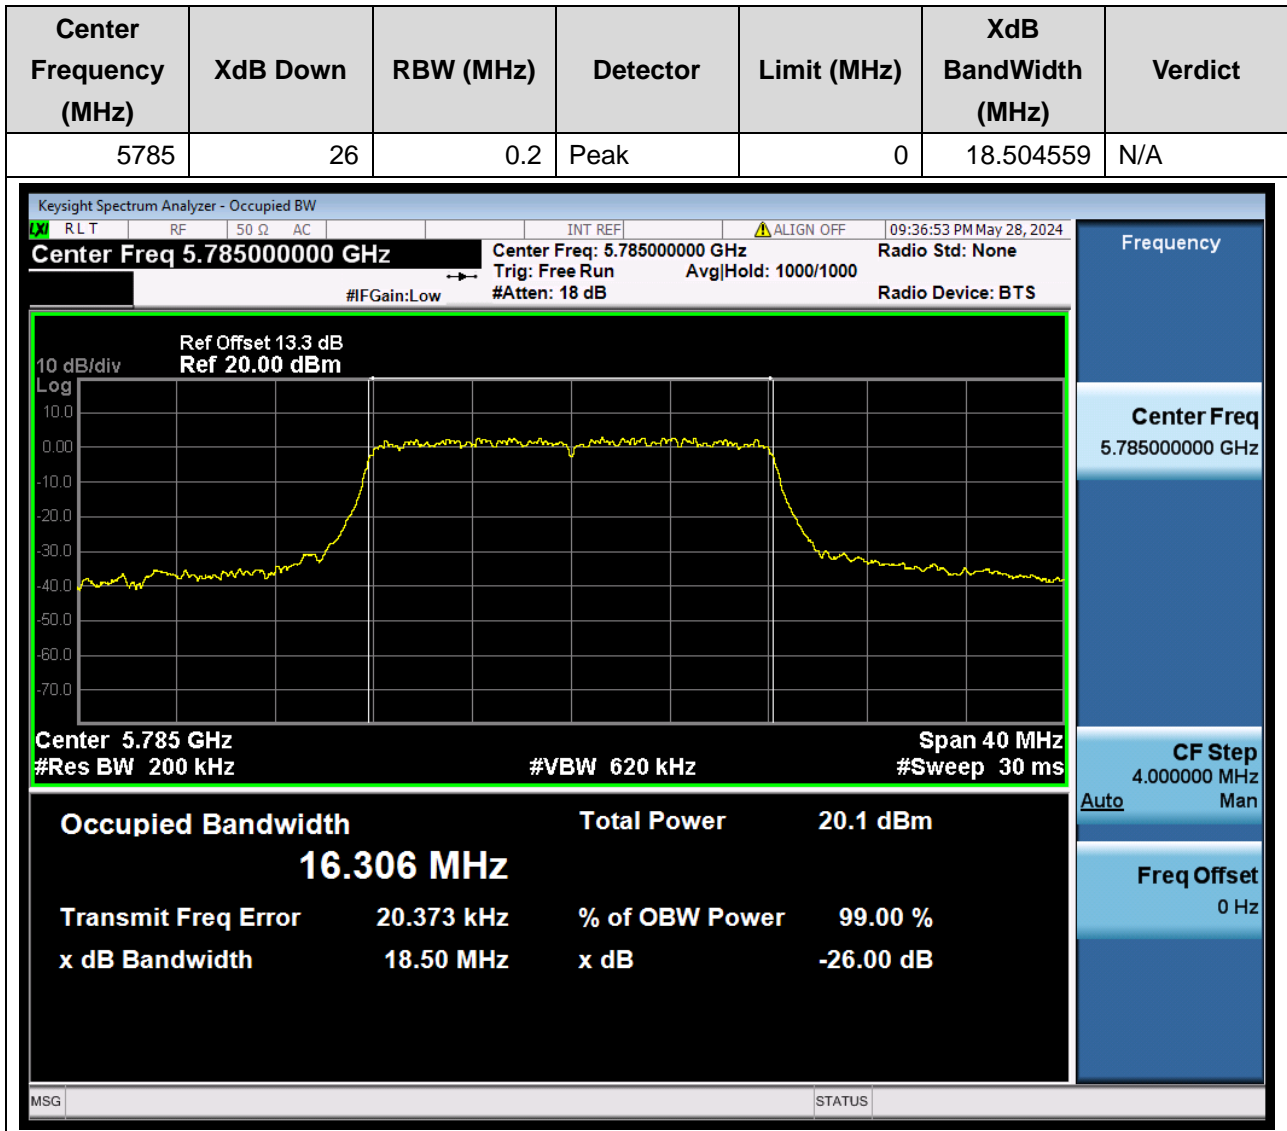

50. 802.11n_20M_U-NII-3_M

50.1. A.2-26dB Bandwidth(NTNV)