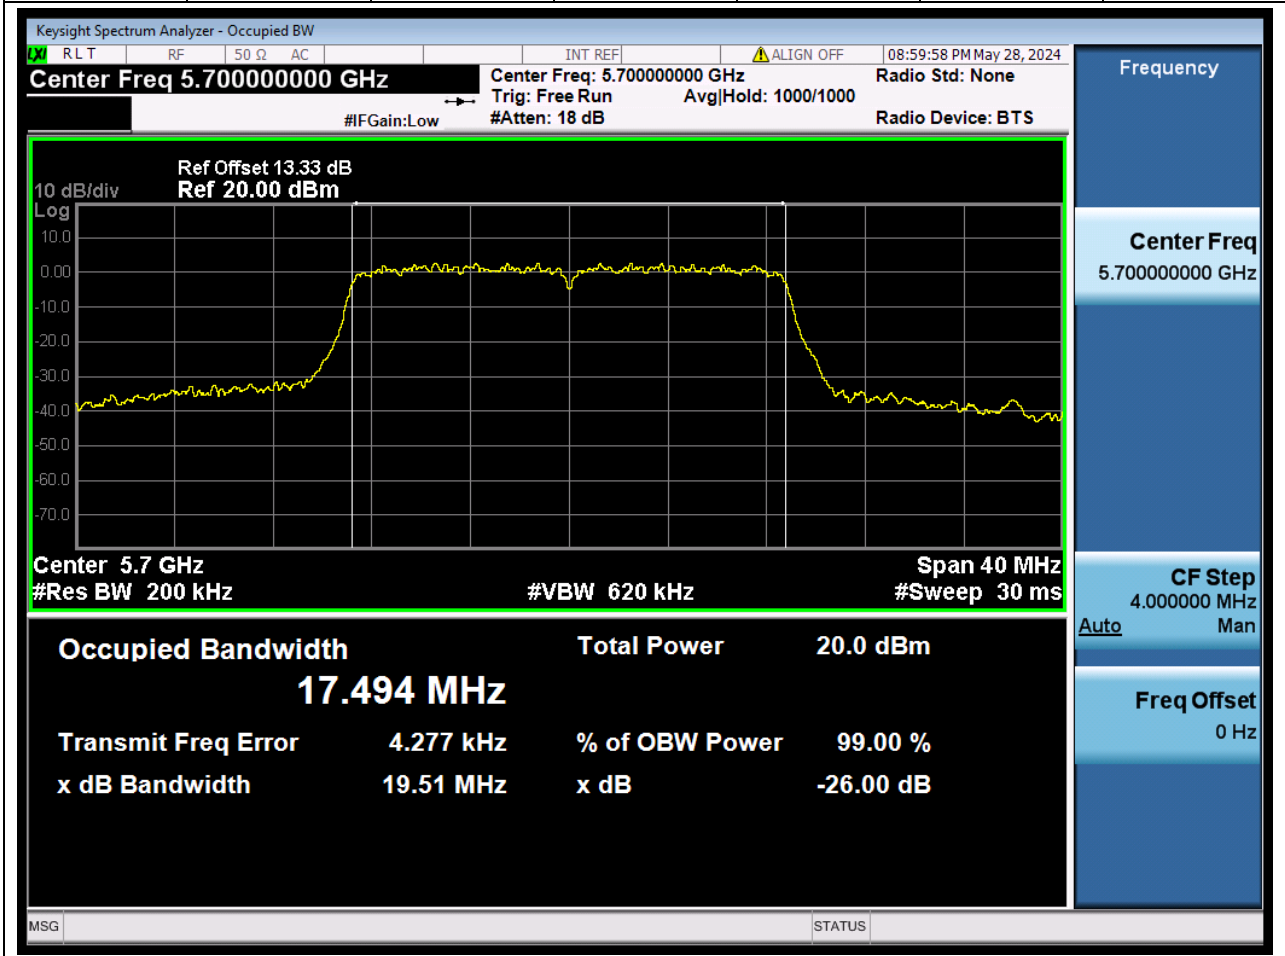

40. 802.11ac_20M_U-NII-2C_H

40.1. A.2-26dB Bandwidth(NTNV)

Center Frequency (MHz)	XdB Down	RBW (MHz)	Detector	Limit (MHz)	XdB BandWidth (MHz)	Verdict
5700	26	0.2	Peak	0	19.510755	N/A