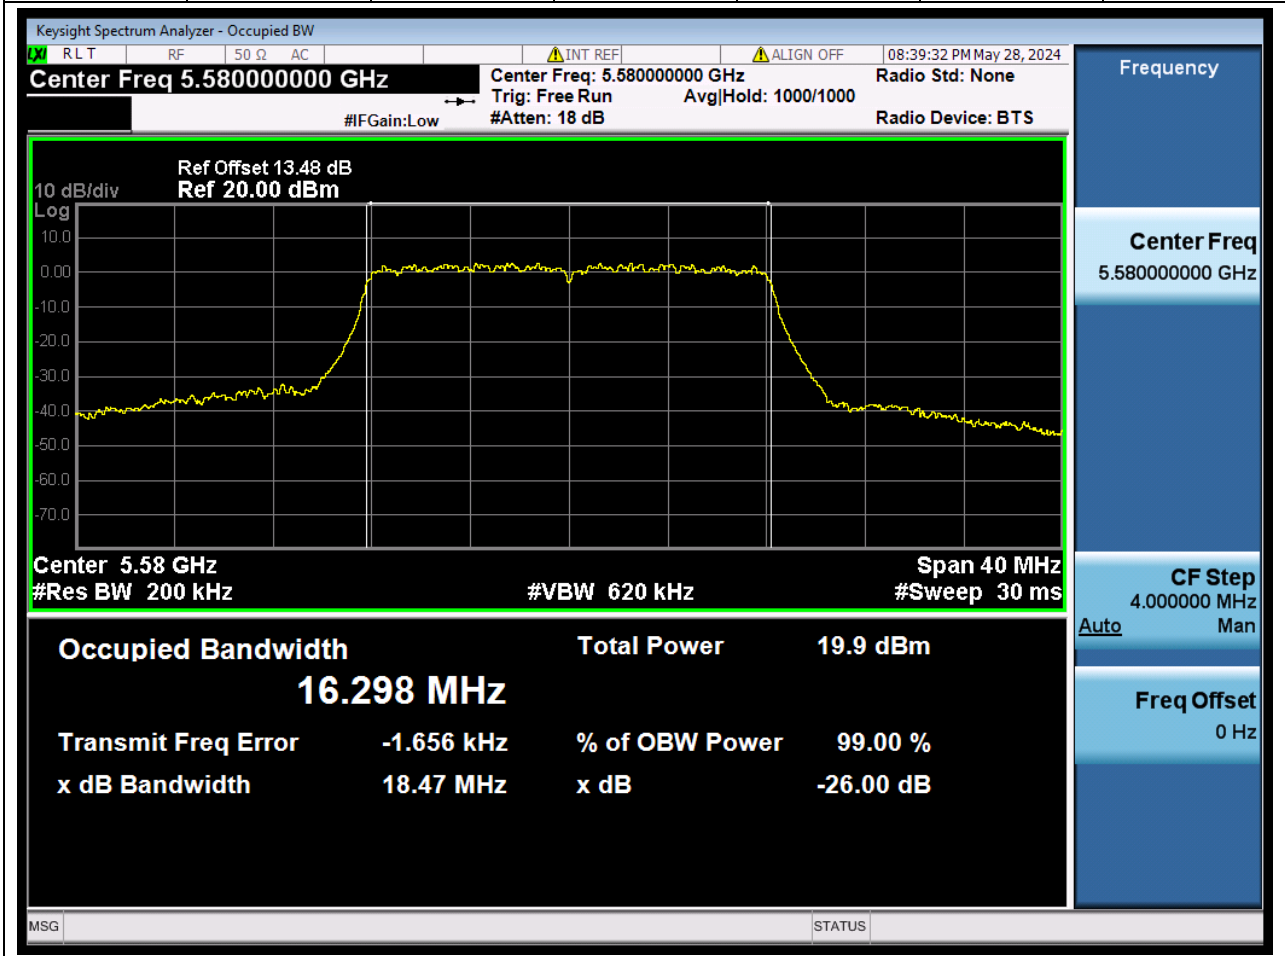

33. 802.11n_20M_U-NII-2C_M

33.1. A.2-26dB Bandwidth(NTNV)

Center Frequency (MHz)	XdB Down	RBW (MHz)	Detector	Limit (MHz)	XdB BandWidth (MHz)	Verdict
5580	26	0.2	Peak	0	18.465678	N/A