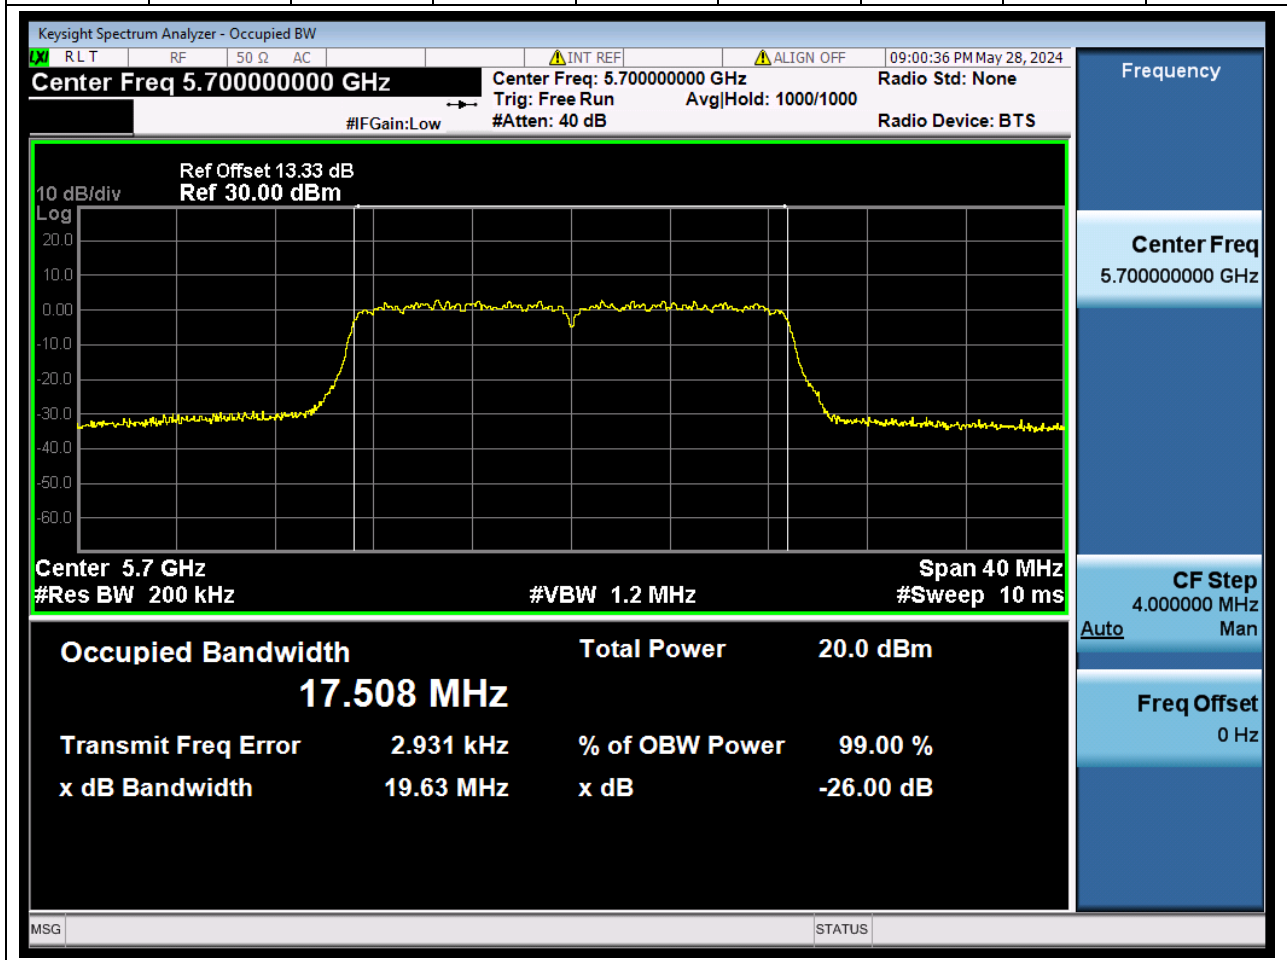

40. 802.11ac_20M_U-NII-2C_H

40.1. A.2.2-99% Bandwidth(NTNV)

Center Frequency (MHz)	OBW Power (%)	RBW (MHz)	Detector	Limit (MHz)	OBW (MHz)	Verdict
5700	99	0.2	Peak	0	17.507729	N/A