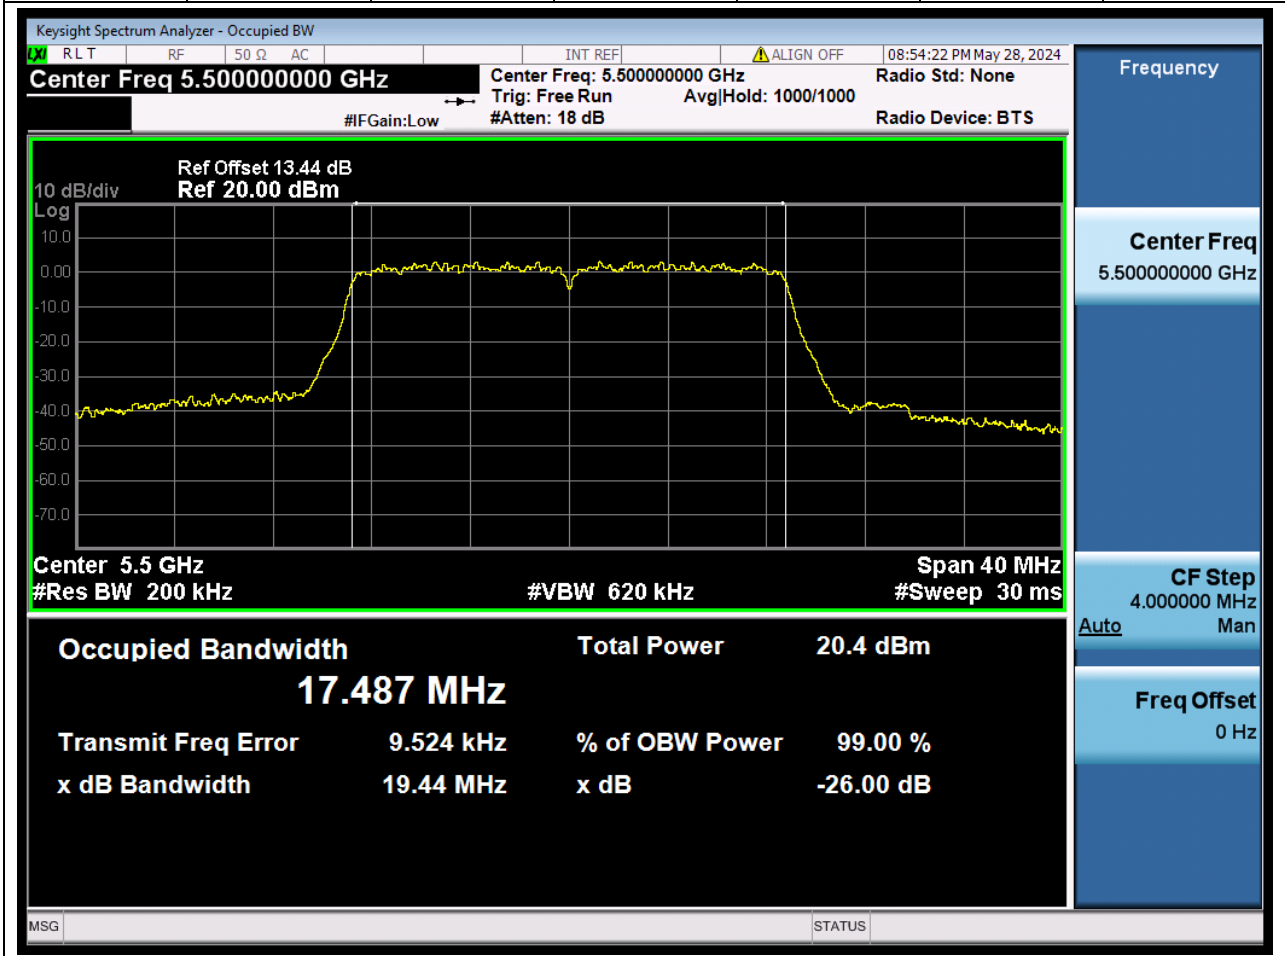

38. 802.11ac_20M_U-NII-2C_L

38.1. A.2-26dB Bandwidth(NTNV)

Center Frequency (MHz)	XdB Down	RBW (MHz)	Detector	Limit (MHz)	XdB BandWidth (MHz)	Verdict
5500	26	0.2	Peak	0	19.444125	N/A