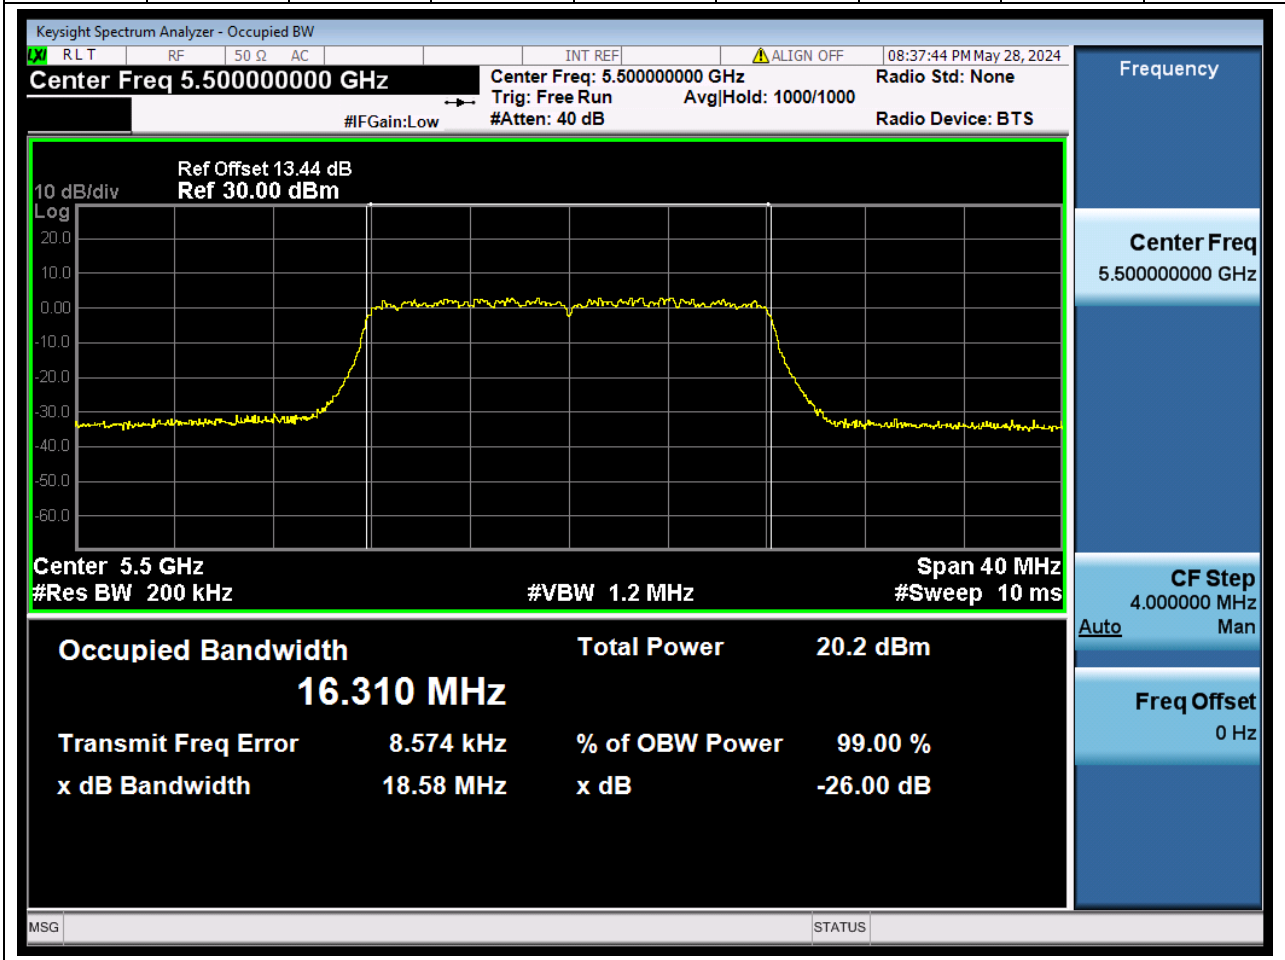

32. 802.11n_20M_U-NII-2C_L

32.1. A.2.2-99% Bandwidth(NTNV)

Center Frequency (MHz)	OBW Power (%)	RBW (MHz)	Detector	Limit (MHz)	OBW (MHz)	Verdict
5500	99	0.2	Peak	0	16.309826	N/A