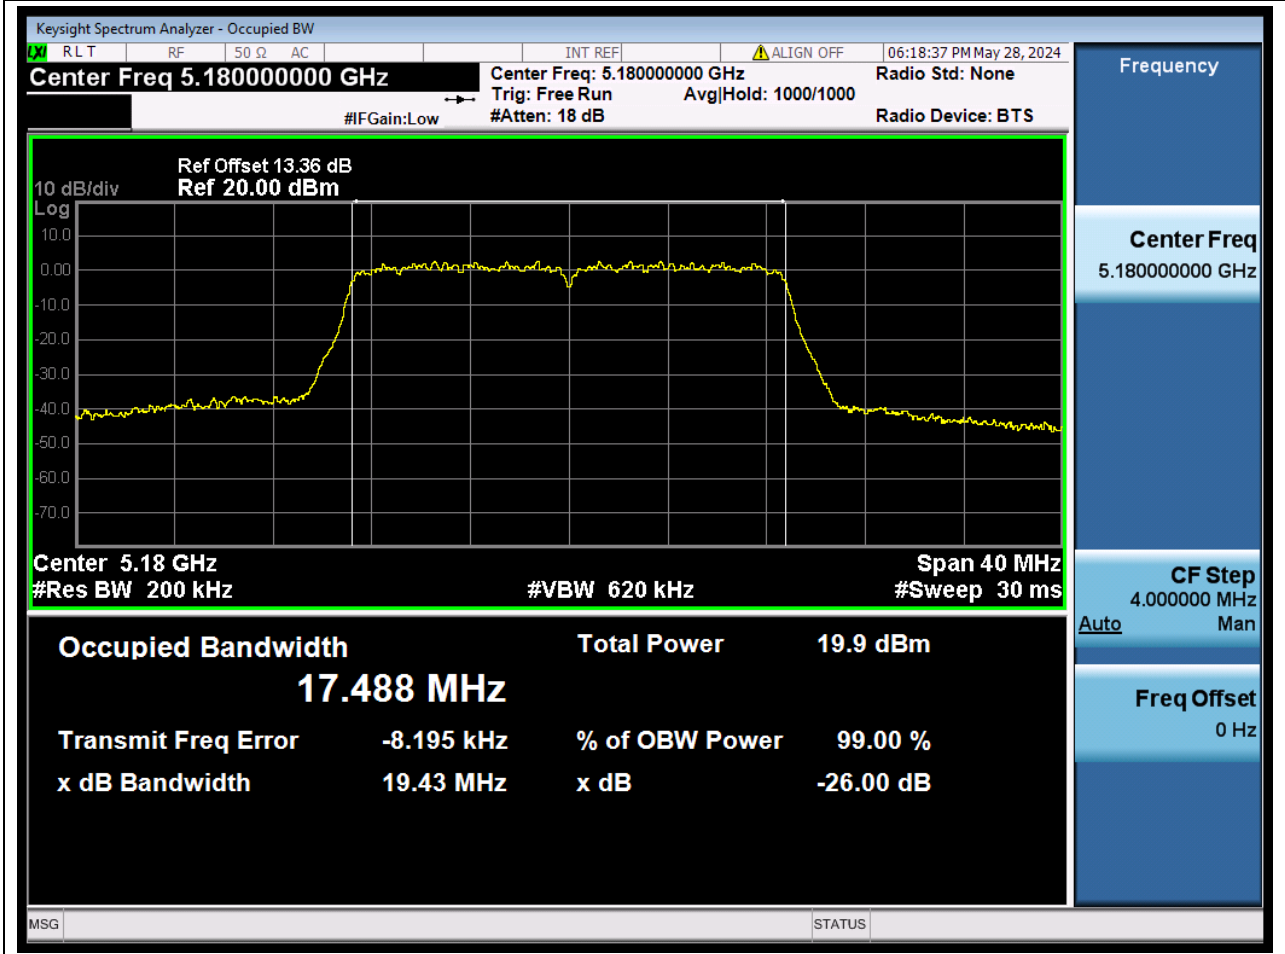

9. 802.11ac_20M_U-NII-1_L

9.1. A.2-26dB Bandwidth(NTNV)

Center Frequency (MHz)	XdB Down	RBW (MHz)	Detector	Limit (MHz)	XdB BandWidth (MHz)	Verdict
5180	26	0.2	Peak	0	19.426093	N/A