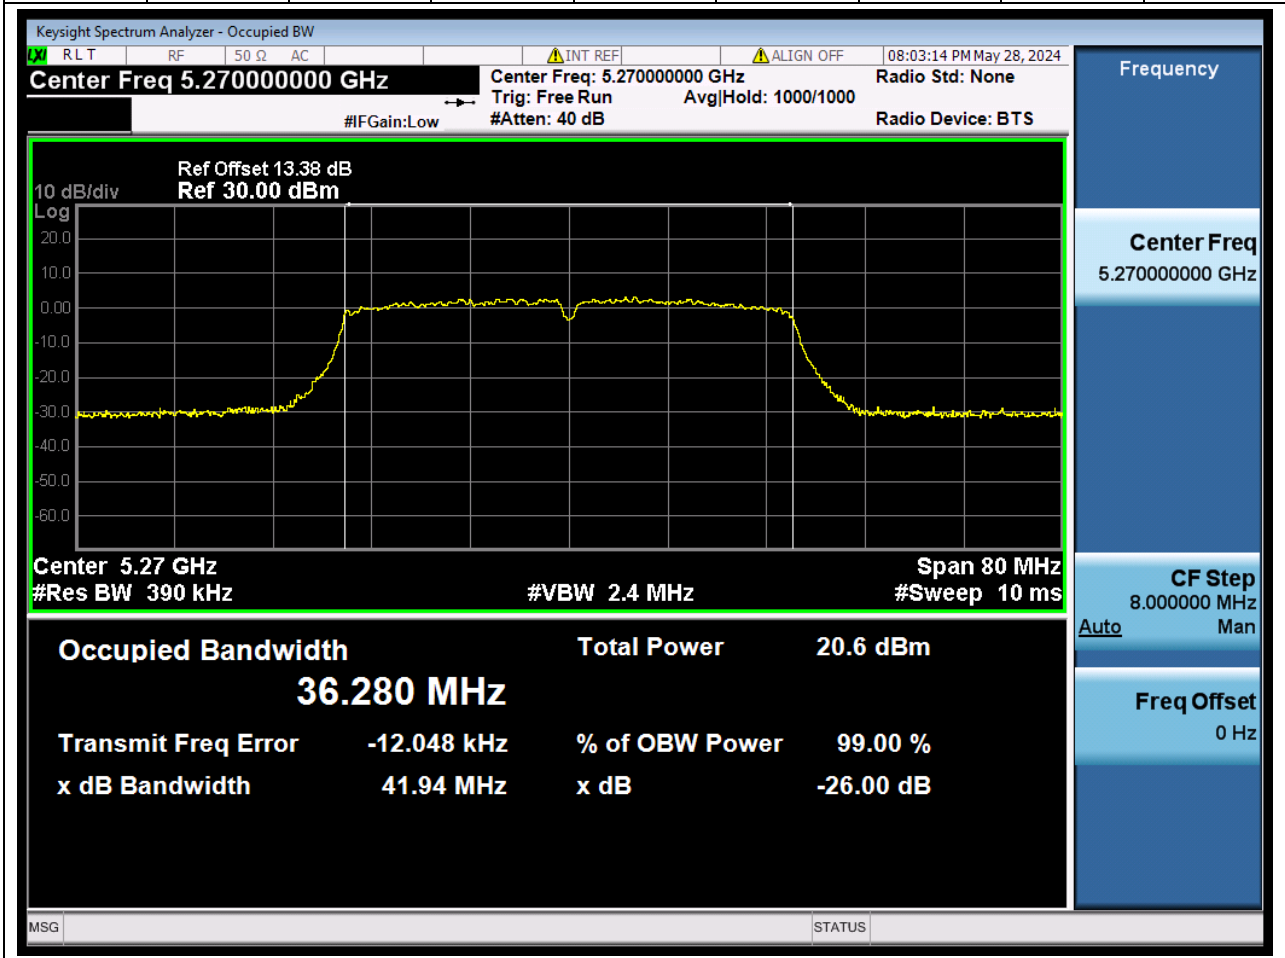

21. 802.11n_40M_U-NII-2A_L

21.1. A.2.2-99% Bandwidth(NTNV)

Center Frequency (MHz)	OBW Power (%)	RBW (MHz)	Detector	Limit (MHz)	OBW (MHz)	Verdict
5270	99	0.39	Peak	0	36.280105	N/A