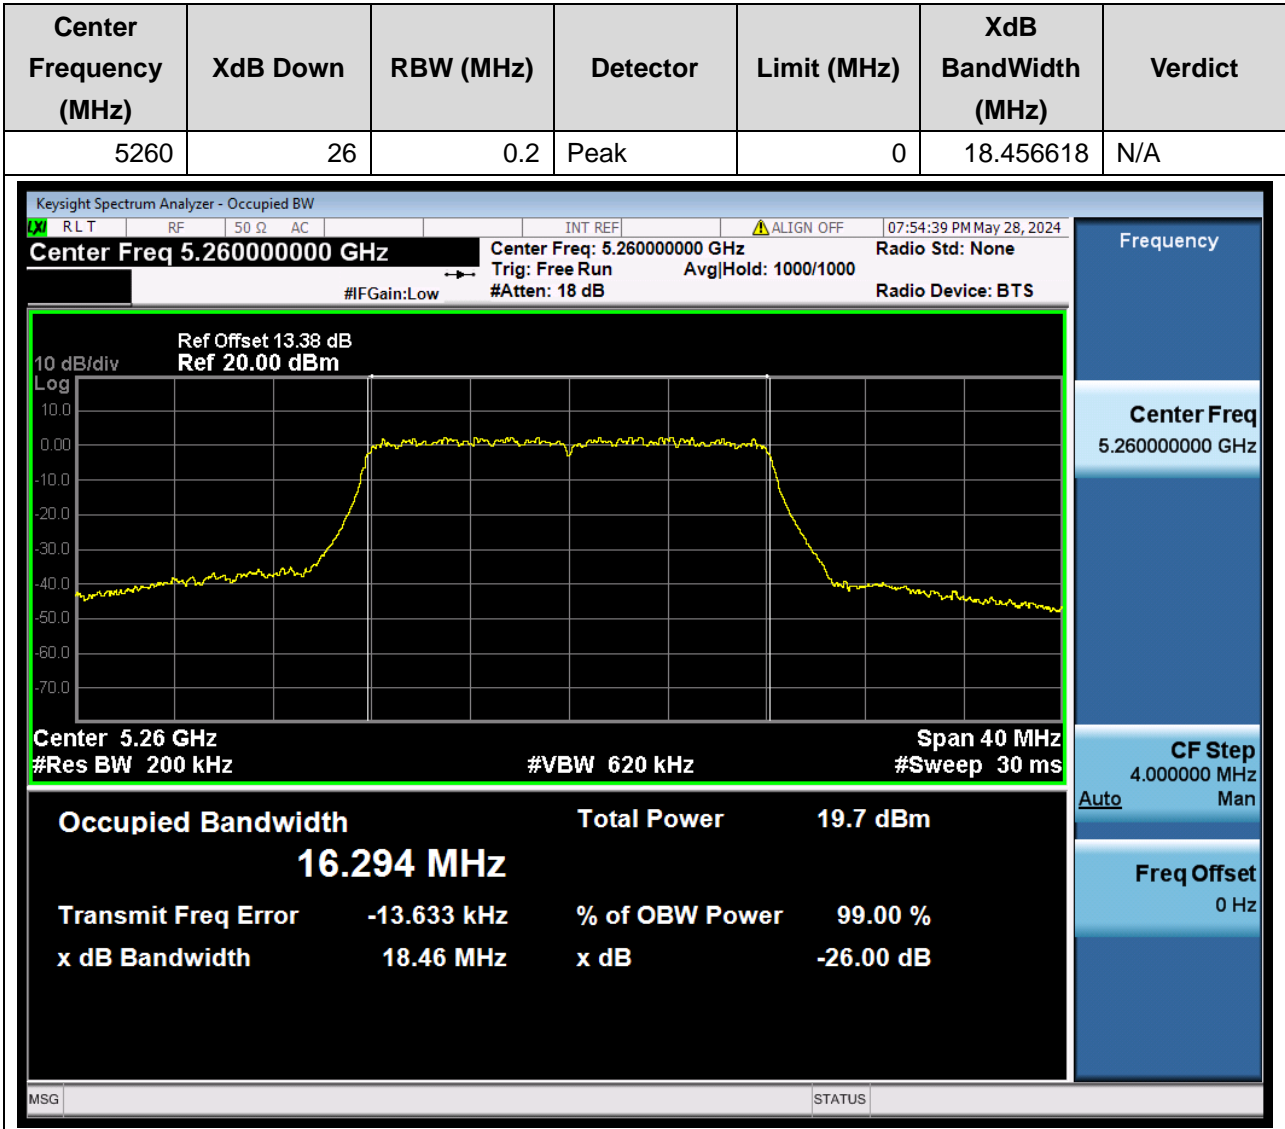

18. 802.11n_20M_U-NII-2A_L

18.1. A.2-26dB Bandwidth(NTNV)