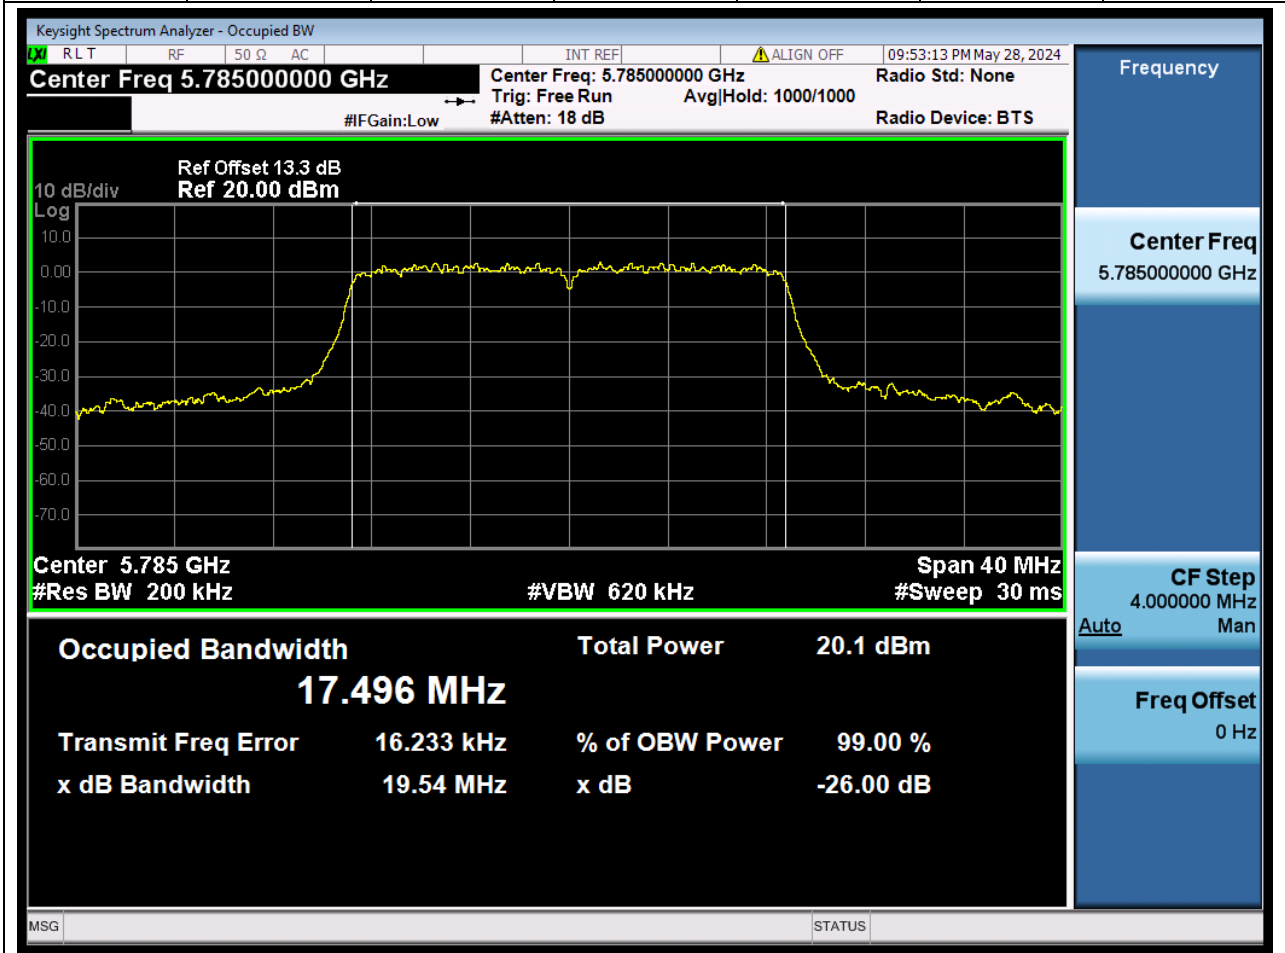

55. 802.11ac_20M_U-NII-3_M

55.1. A.2-26dB Bandwidth(NTNV)

Center Frequency (MHz)	XdB Down	RBW (MHz)	Detector	Limit (MHz)	XdB BandWidth (MHz)	Verdict
5785	26	0.2	Peak	0	19.538172	N/A