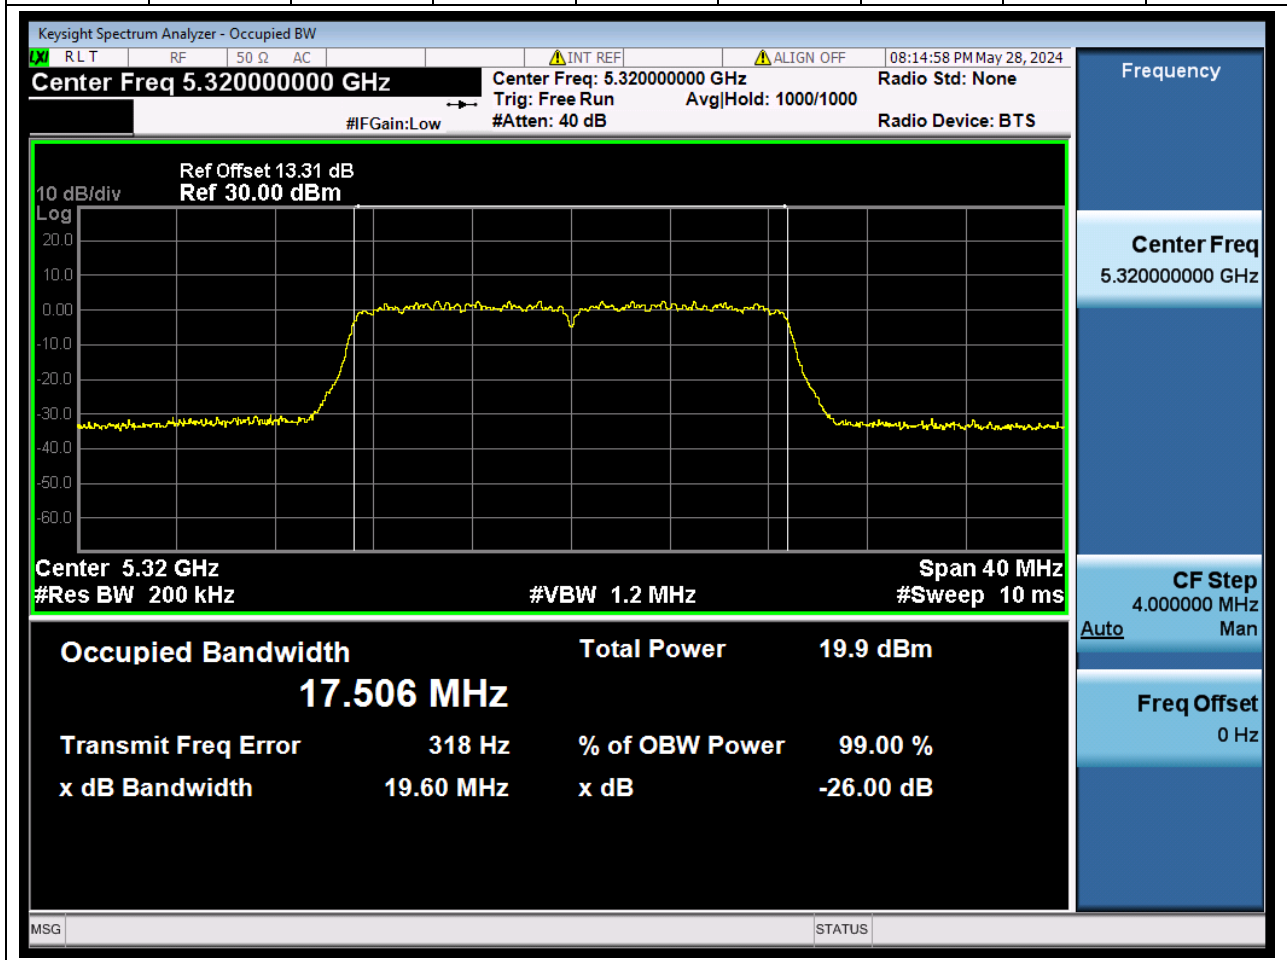

25. 802.11ac_20M_U-NII-2A_H

25.1. A.2.2-99% Bandwidth(NTNV)

Center Frequency (MHz)	OBW Power (%)	RBW (MHz)	Detector	Limit (MHz)	OBW (MHz)	Verdict
5320	99	0.2	Peak	0	17.506144	N/A