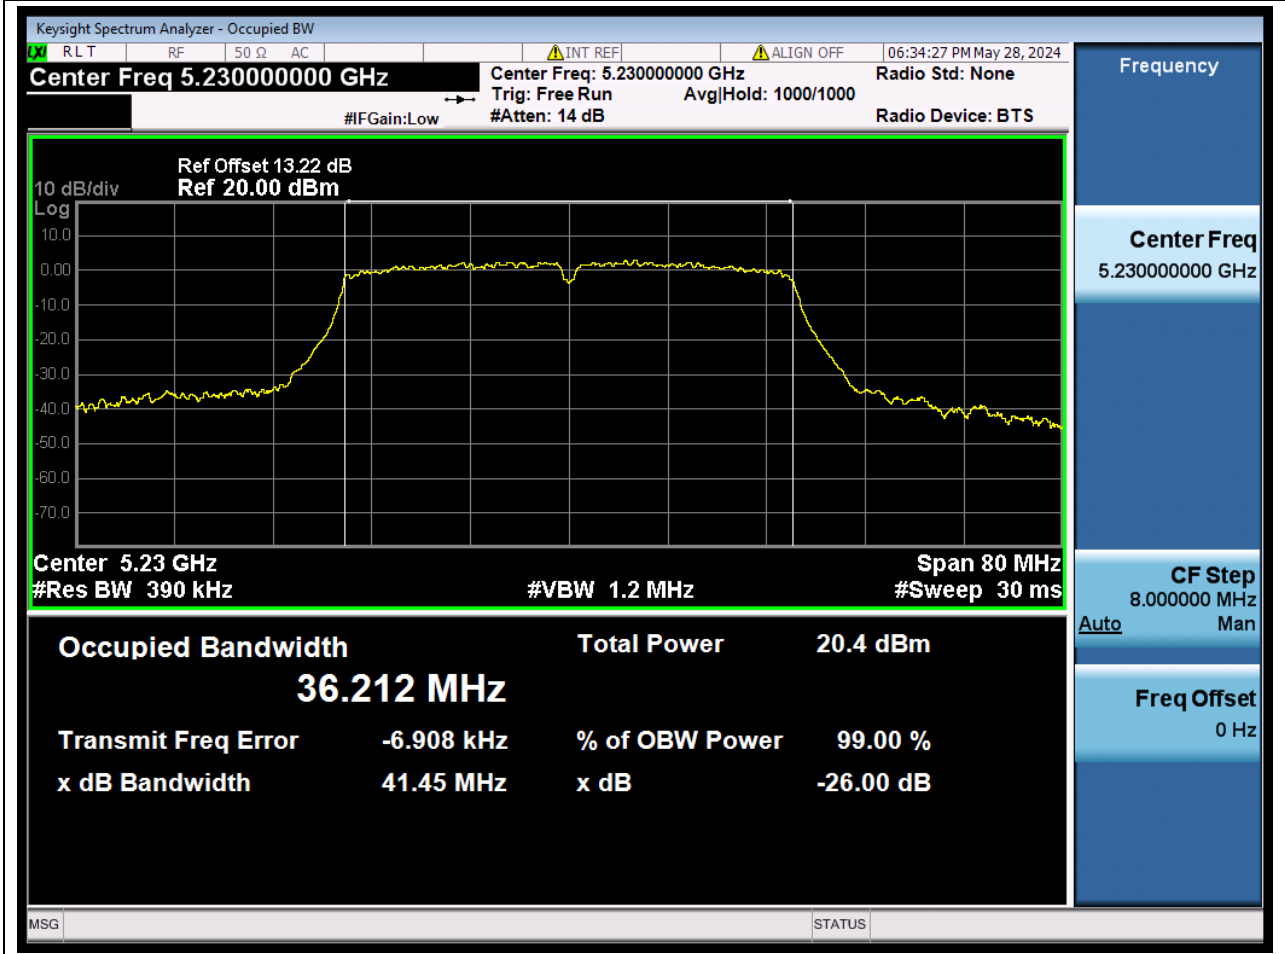

13. 802.11ac_40M_U-NII-1_H

13.1. A.2-26dB Bandwidth(NTNV)

Center Frequency (MHz)	XdB Down	RBW (MHz)	Detector	Limit (MHz)	XdB BandWidth (MHz)	Verdict
5230	26	0.39	Peak	0	41.446772	N/A