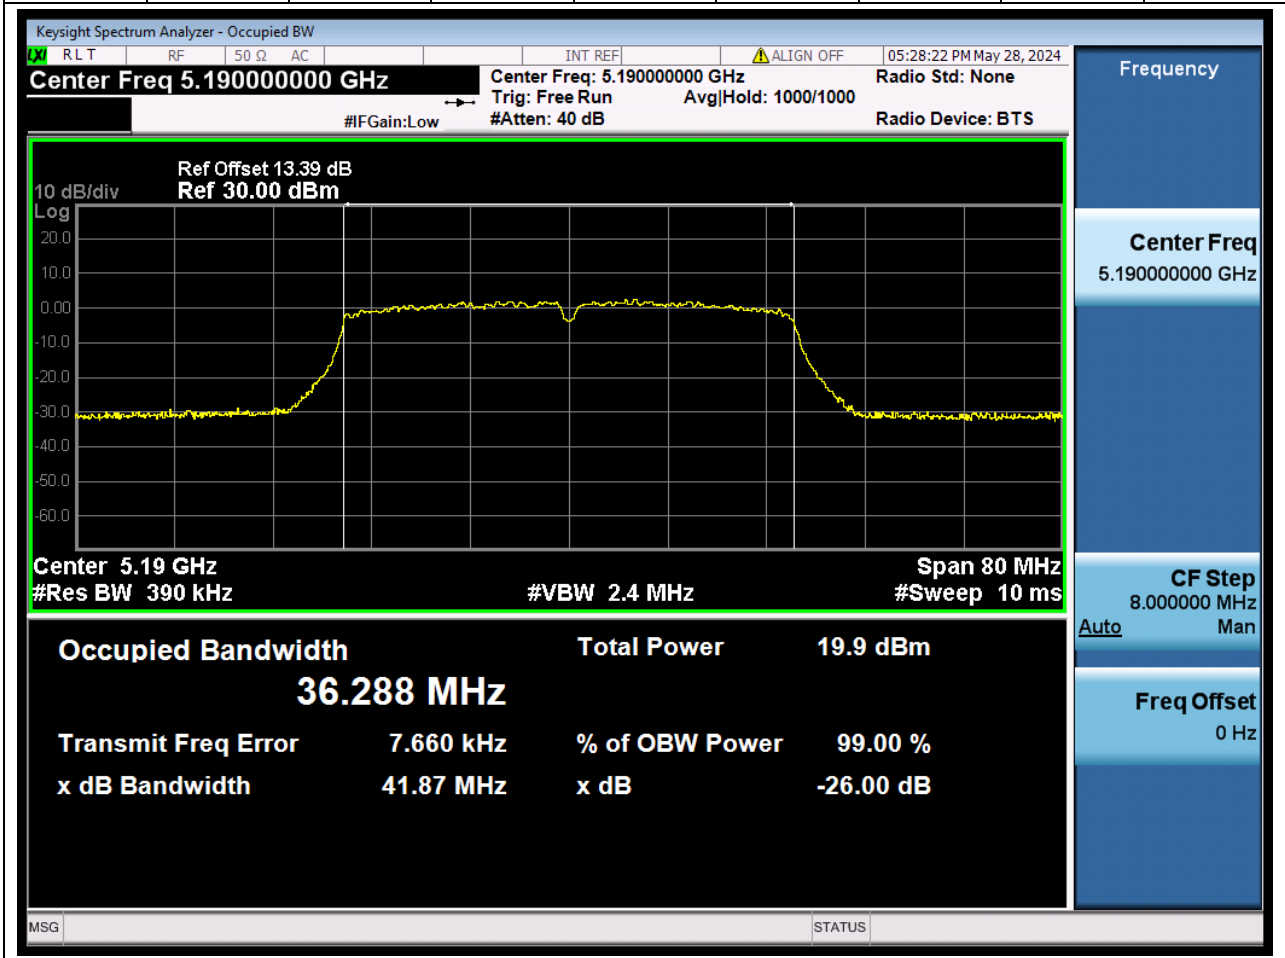

7. 802.11n_40M_U-NII-1_L

7.1. A.2.2-99% Bandwidth(NTNV)

Center Frequency (MHz)	OBW Power (%)	RBW (MHz)	Detector	Limit (MHz)	OBW (MHz)	Verdict
5190	99	0.39	Peak	0	36.28786 2	N/A