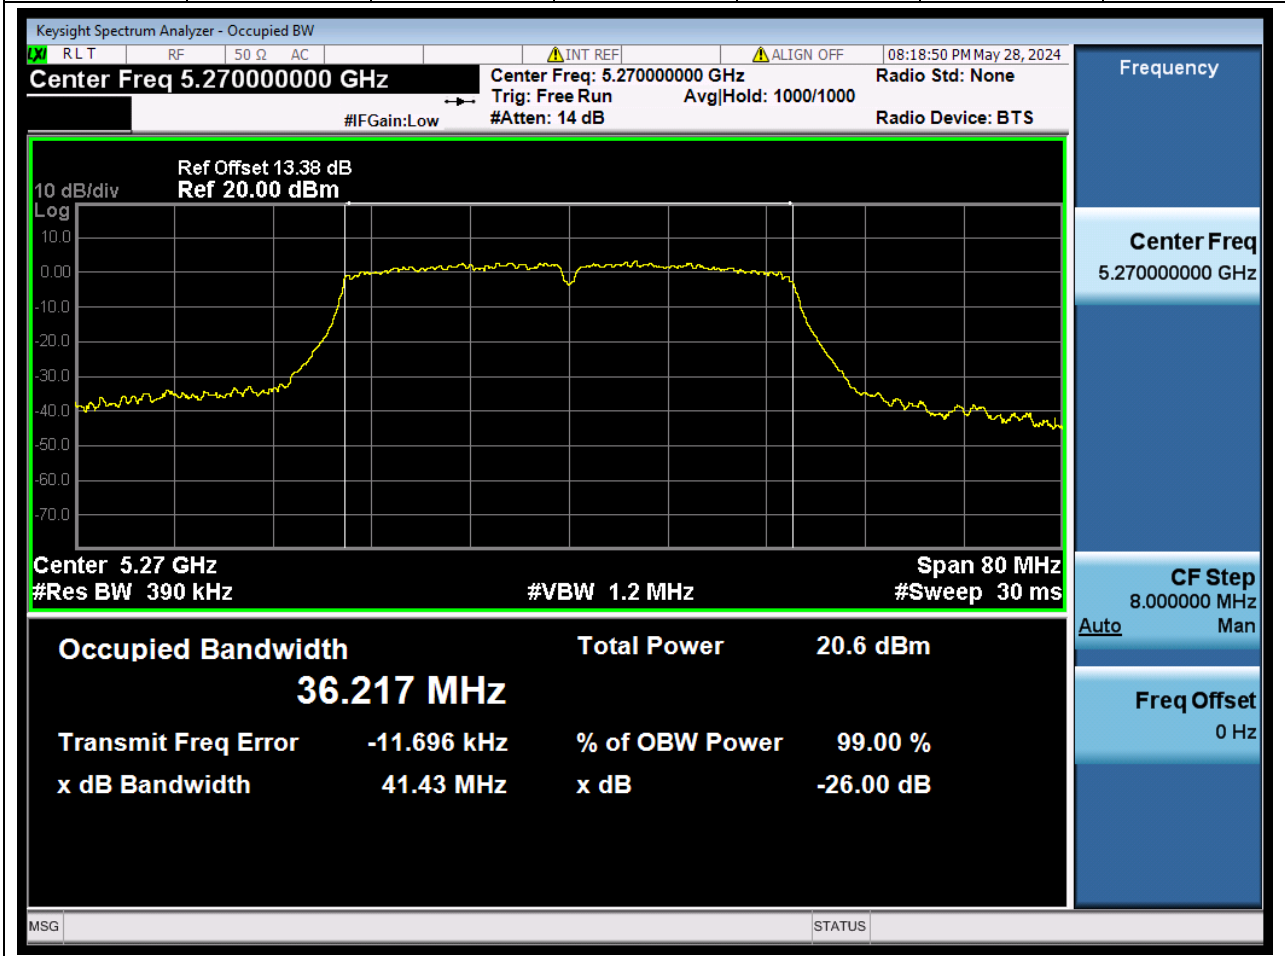

26. 802.11ac_40M_U-NII-2A_L

26.1. A.2-26dB Bandwidth(NTNV)

Center Frequency (MHz)	XdB Down	RBW (MHz)	Detector	Limit (MHz)	XdB BandWidth (MHz)	Verdict
5270	26	0.39	Peak	0	41.427086	N/A