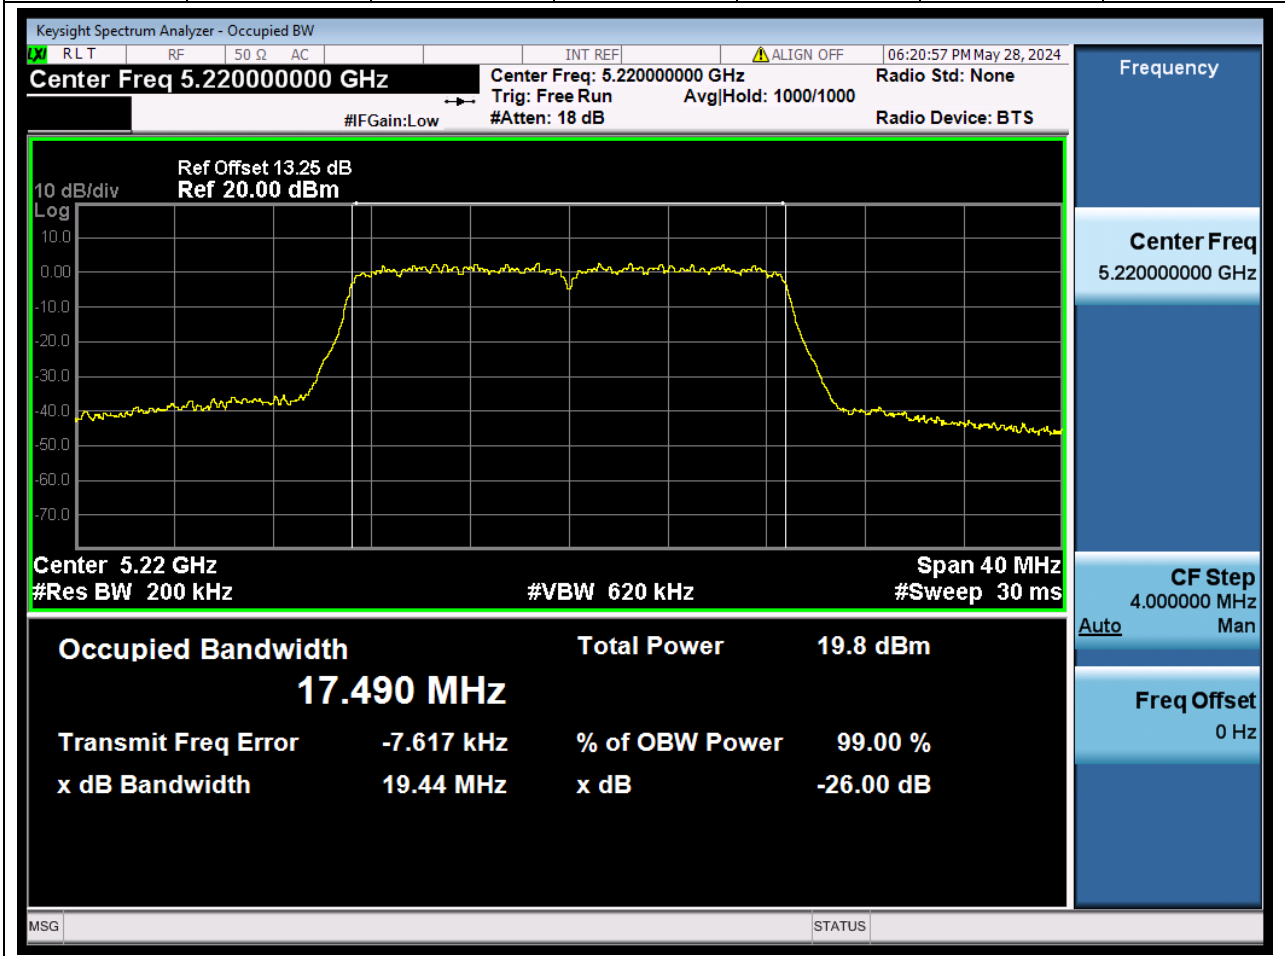

10. 802.11ac_20M_U-NII-1_M

10.1. A.2-26dB Bandwidth(NTNV)

Center Frequency (MHz)	XdB Down	RBW (MHz)	Detector	Limit (MHz)	XdB BandWidth (MHz)	Verdict
5220	26	0.2	Peak	0	19.437495	N/A