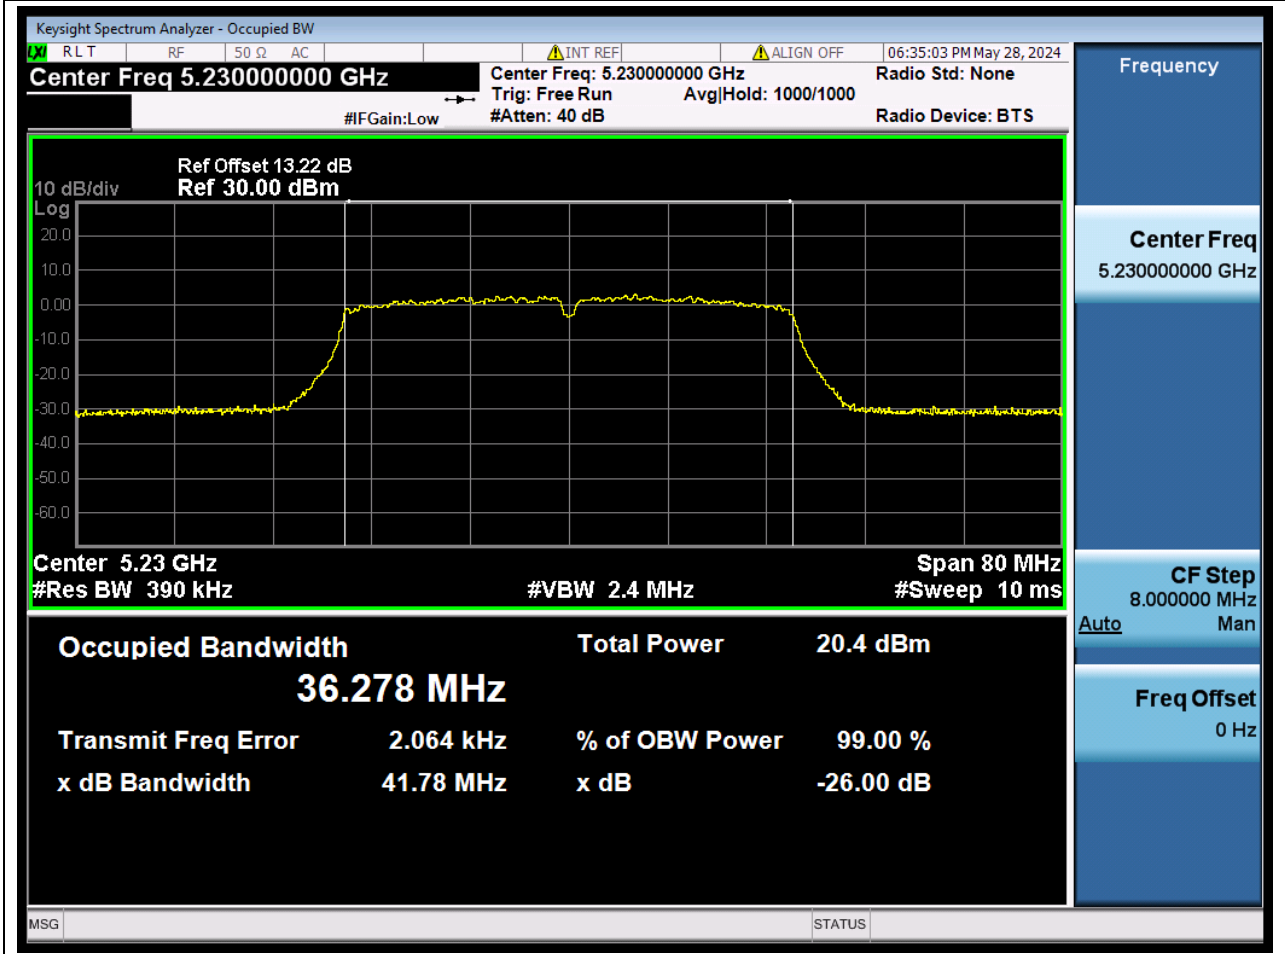

13. 802.11ac_40M_U-NII-1_H

13.1. A.2.2-99% Bandwidth(NTNV)

Center Frequency (MHz)	OBW Power (%)		RBW (MHz)	Detector	Limit (MHz)	OBW (MHz)		Verdict
5230	99		0.39	Peak	0	36.27791		N/A