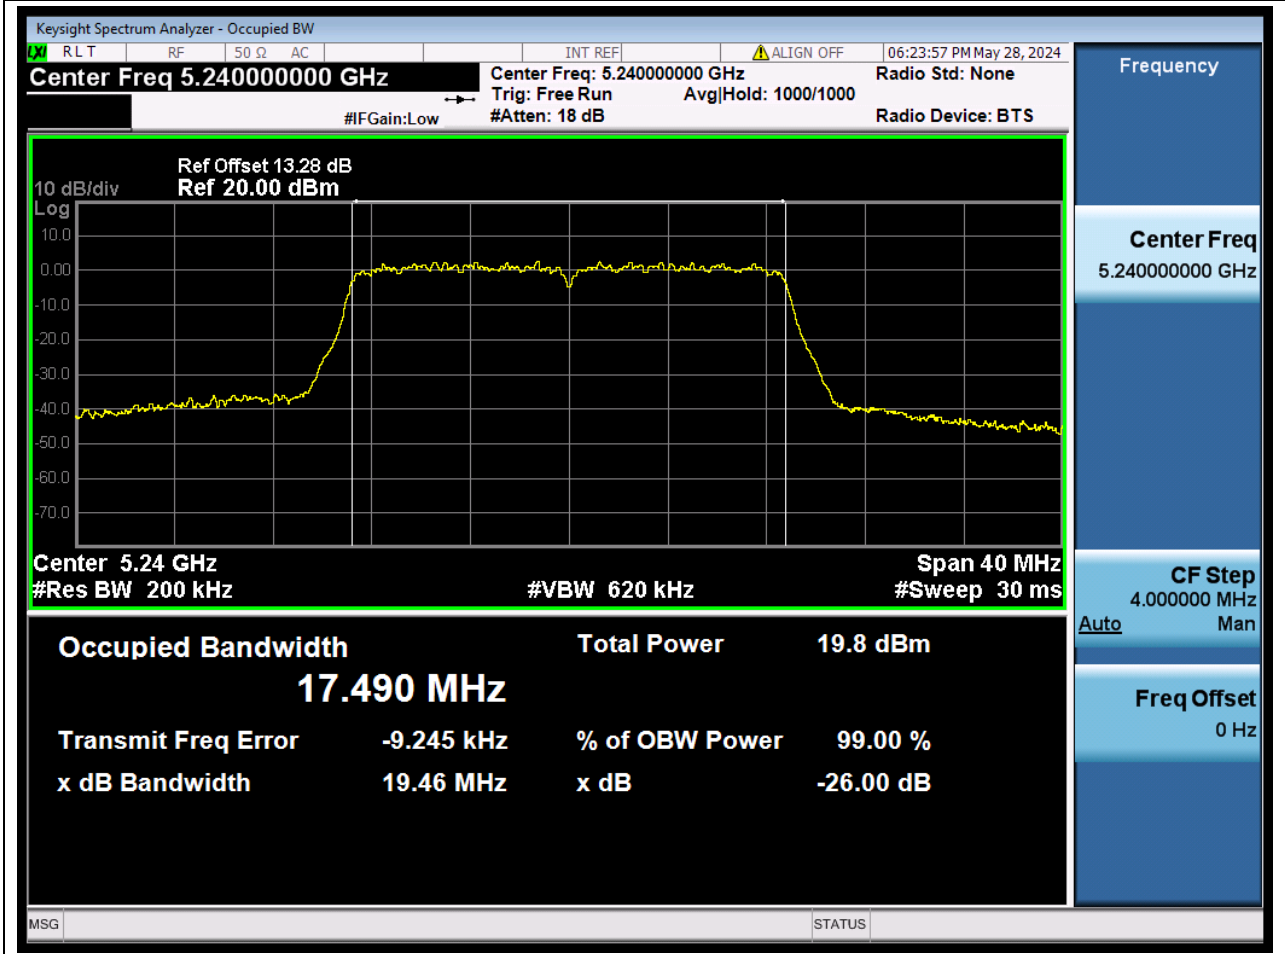

11. 802.11ac_20M_U-NII-1_H

11.1. A.2-26dB Bandwidth(NTNV)

Center Frequency (MHz)	XdB Down	RBW (MHz)	Detector	Limit (MHz)	XdB BandWidth (MHz)	Verdict
5240	26	0.2	Peak	0	19.460706	N/A