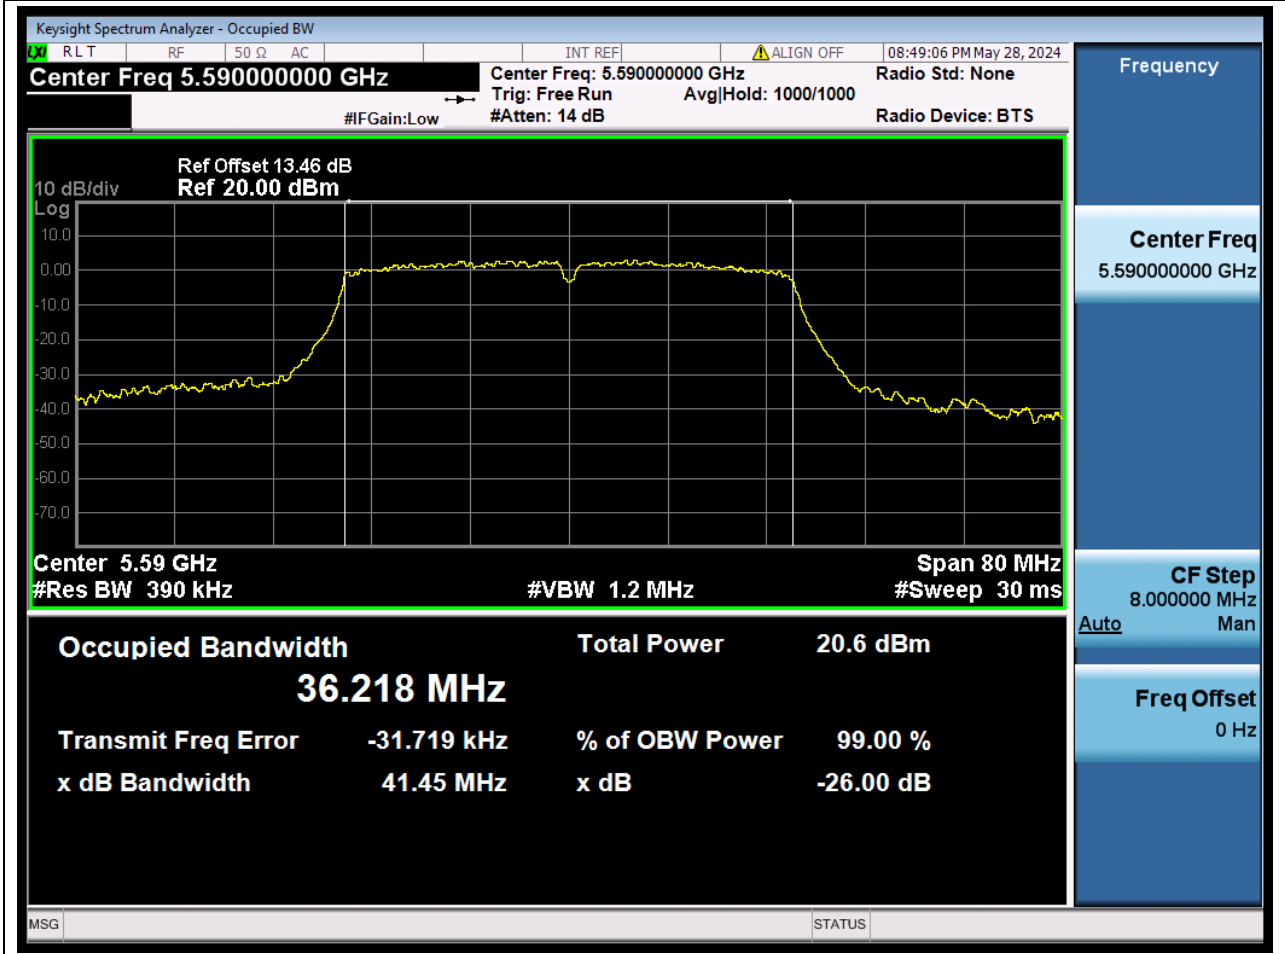

36. 802.11n_40M_U-NII-2C_M

36.1. A.2-26dB Bandwidth(NTNV)

Center Frequency (MHz)	XdB Down	RBW (MHz)	Detector	Limit (MHz)	XdB BandWidth (MHz)	Verdict
5590	26	0.39	Peak	0	41.445735	N/A