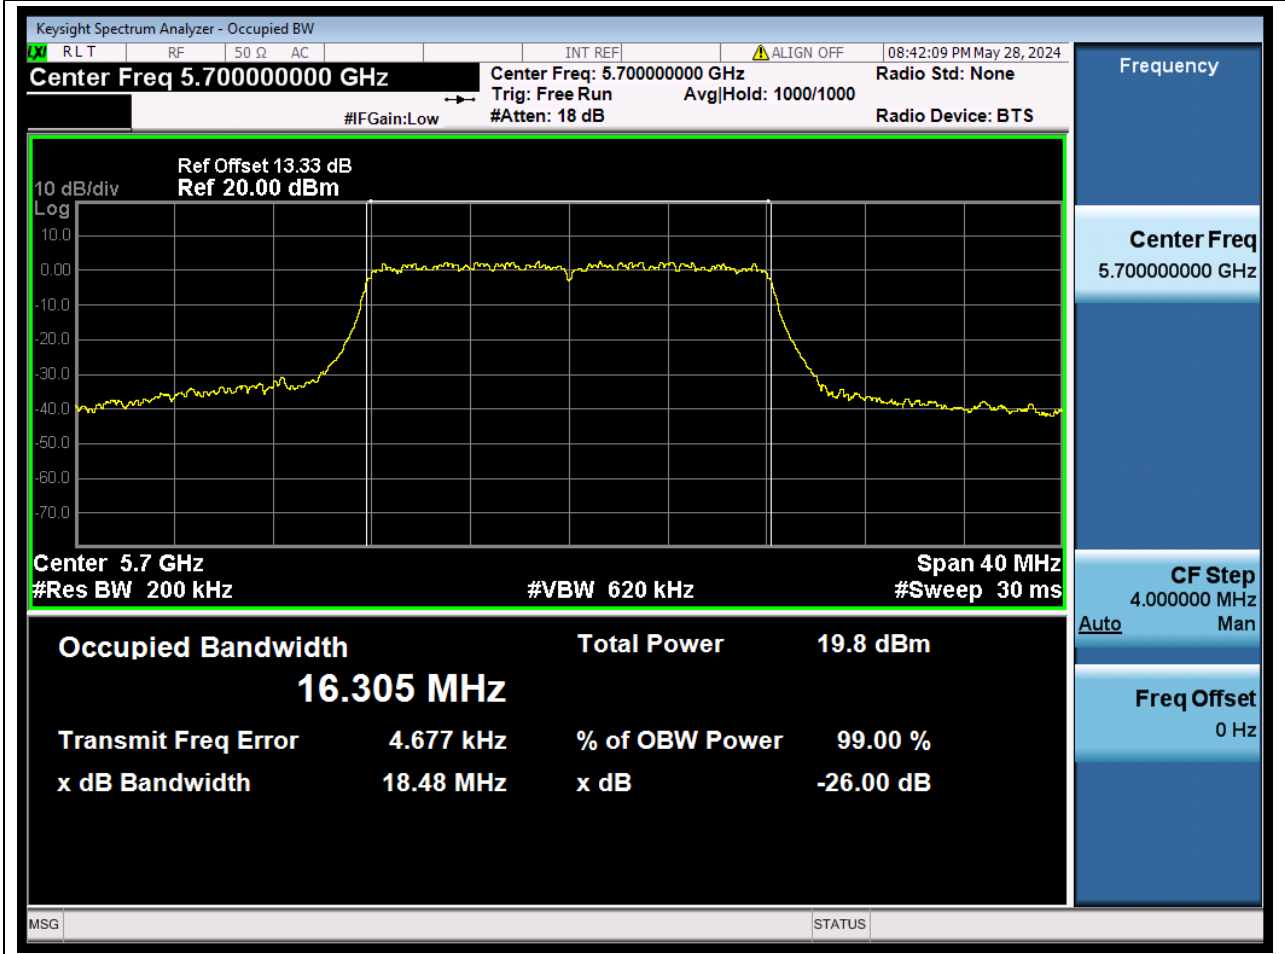

34. 802.11n_20M_U-NII-2C_H

34.1. A.2-26dB Bandwidth(NTNV)

Center Frequency (MHz)	XdB Down	RBW (MHz)	Detector	Limit (MHz)	XdB BandWidth (MHz)	Verdict
5700	26	0.2	Peak	0	18.476349	N/A