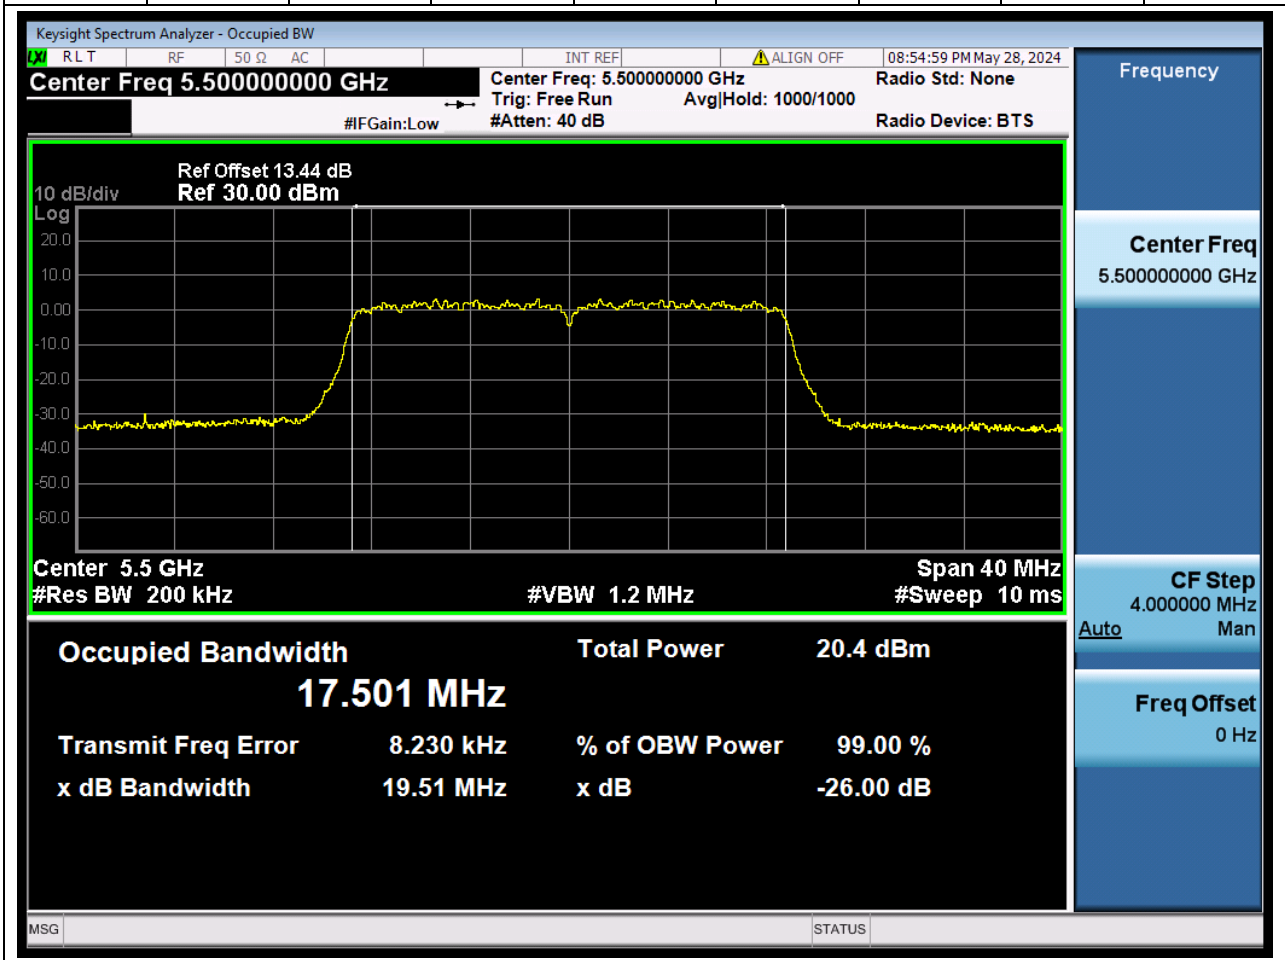

38. 802.11ac_20M_U-NII-2C_L

38.1. A.2.2-99% Bandwidth(NTNV)

Center Frequency (MHz)	OBW Power (%)	RBW (MHz)	Detector	Limit (MHz)	OBW (MHz)	Verdict
5500	99	0.2	Peak	0	17.50144 2	N/A