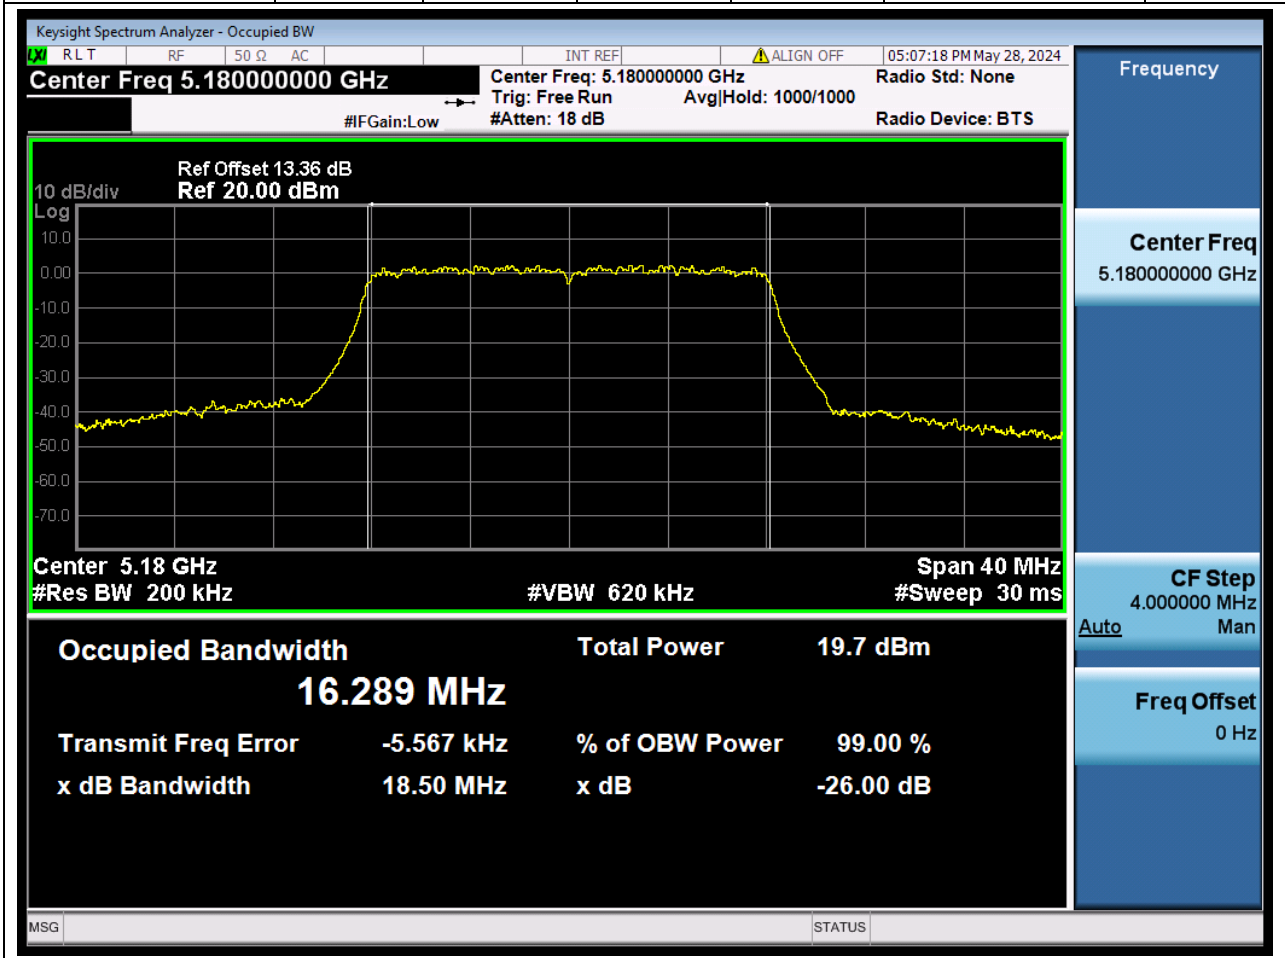

Annex A.2 26dB Bandwidth & 99% Bandwidth

26dB Bandwidth

1. 802.11a_20M_U-NII-1_L

1.1. A.2-26dB Bandwidth(NTNV)

Center Frequency (MHz)	XdB Down	RBW (MHz)	Detector	Limit (MHz)	XdB BandWidth (MHz)	Verdict
5180	26	0.2	Peak	0	18.501093	N/A