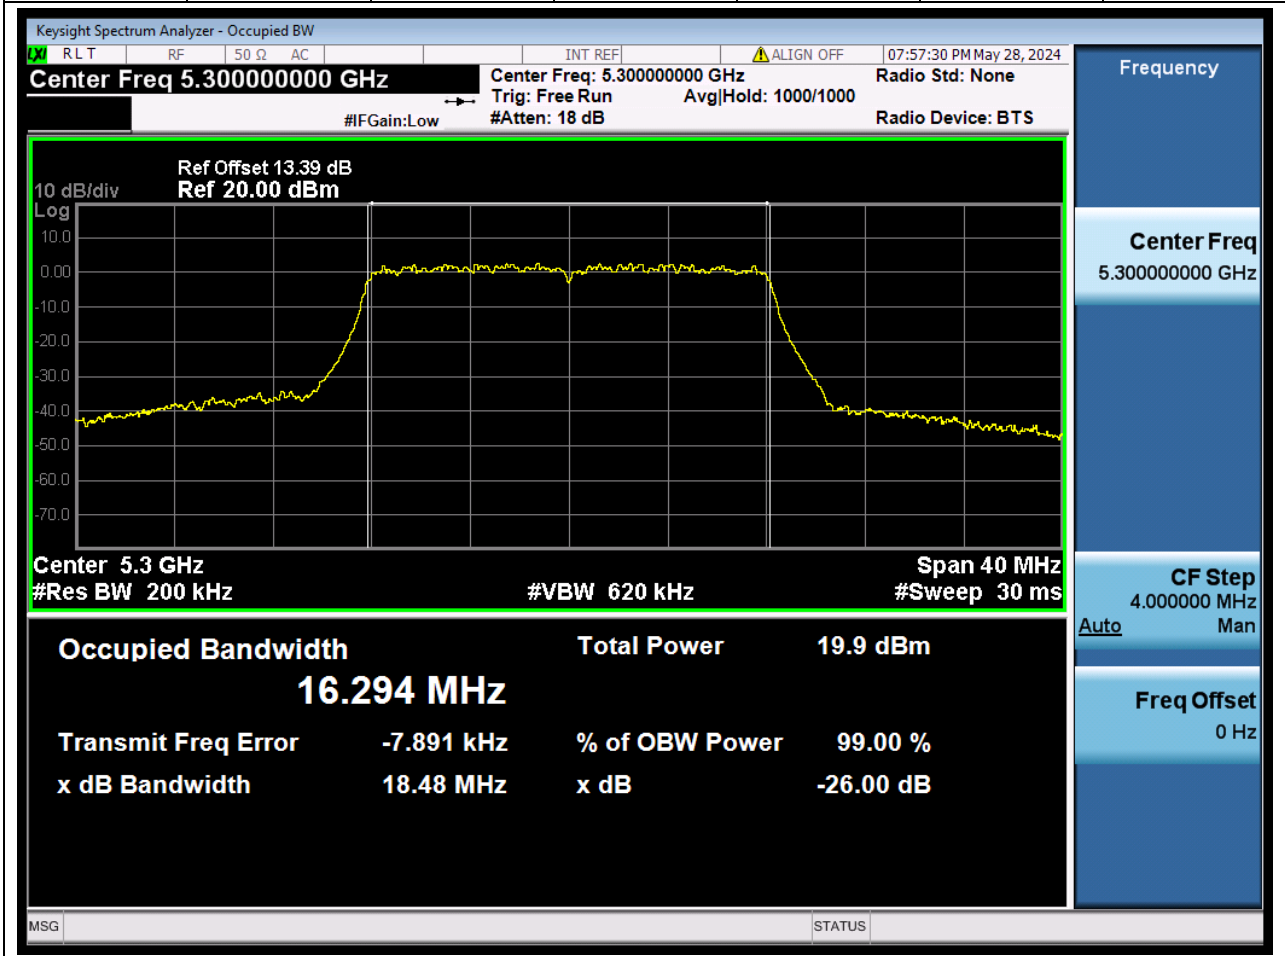

18. 802.11n_20M_U-NII-2A_L

18.1. A.2-26dB Bandwidth(NTNV)

19. 802.11n_20M_U-NII-2A_M

19.1. A.2-26dB Bandwidth(NTNV)

Center Frequency (MHz)	XdB Down	RBW (MHz)	Detector	Limit (MHz)	XdB BandWidth (MHz)	Verdict
5300	26	0.2	Peak	0	18.480823	N/A