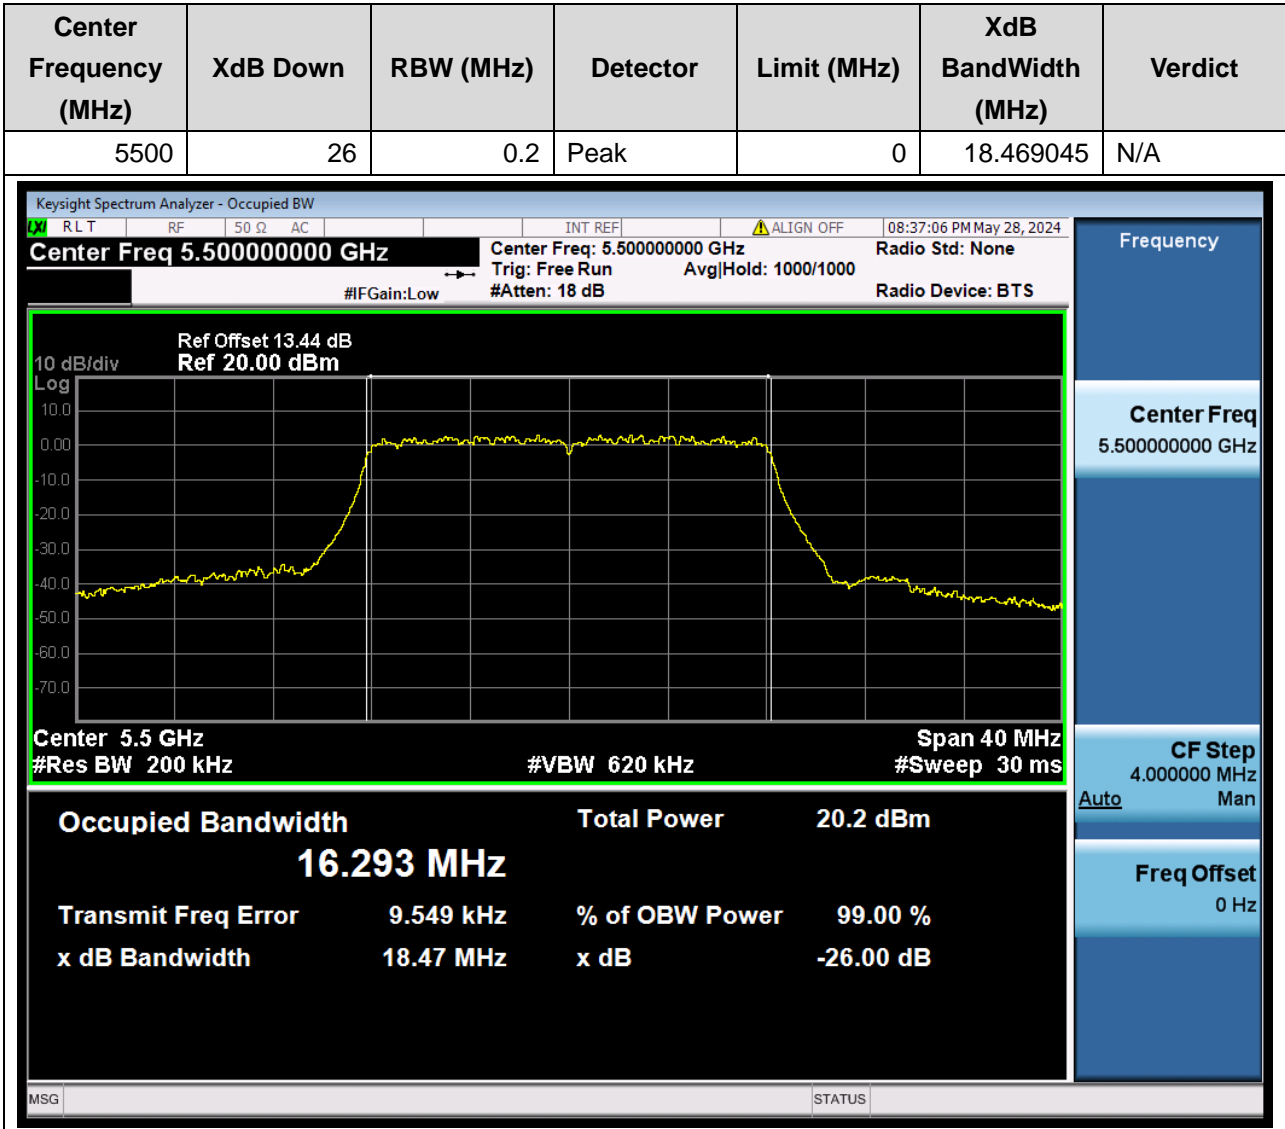

32. 802.11n_20M_U-NII-2C_L

32.1. A.2-26dB Bandwidth(NTNV)