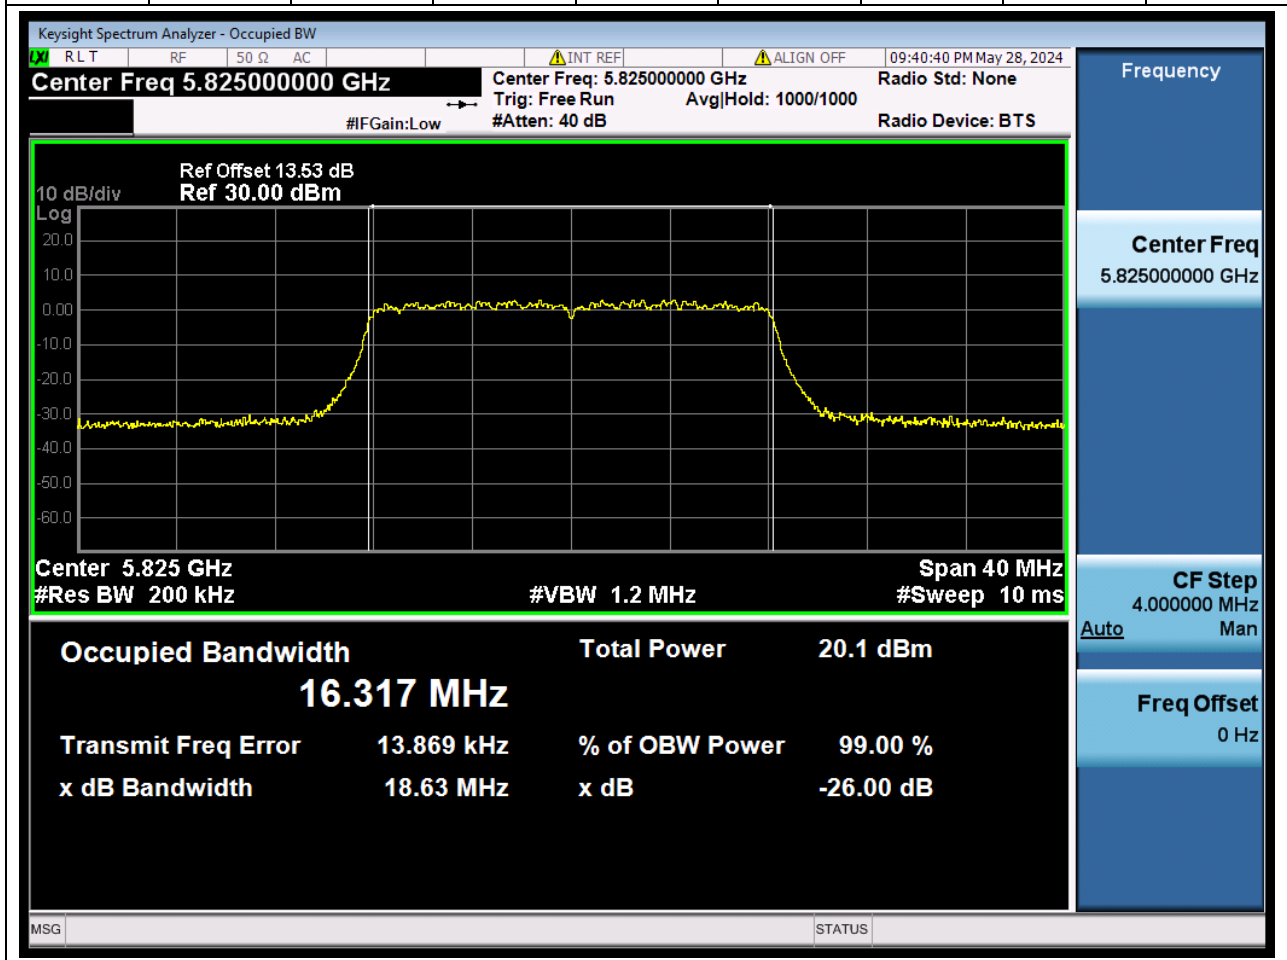

50. 802.11n_20M_U-NII-3_M

50.1. A.2.2-99% Bandwidth(NTNV)

51. 802.11n_20M_U-NII-3_H

51.1. A.2.2-99% Bandwidth(NTNV)

Center Frequency (MHz)	OBW Power (%)	RBW (MHz)	Detector	Limit (MHz)	OBW (MHz)	Verdict
5825	99	0.2	Peak	0	16.316871	N/A