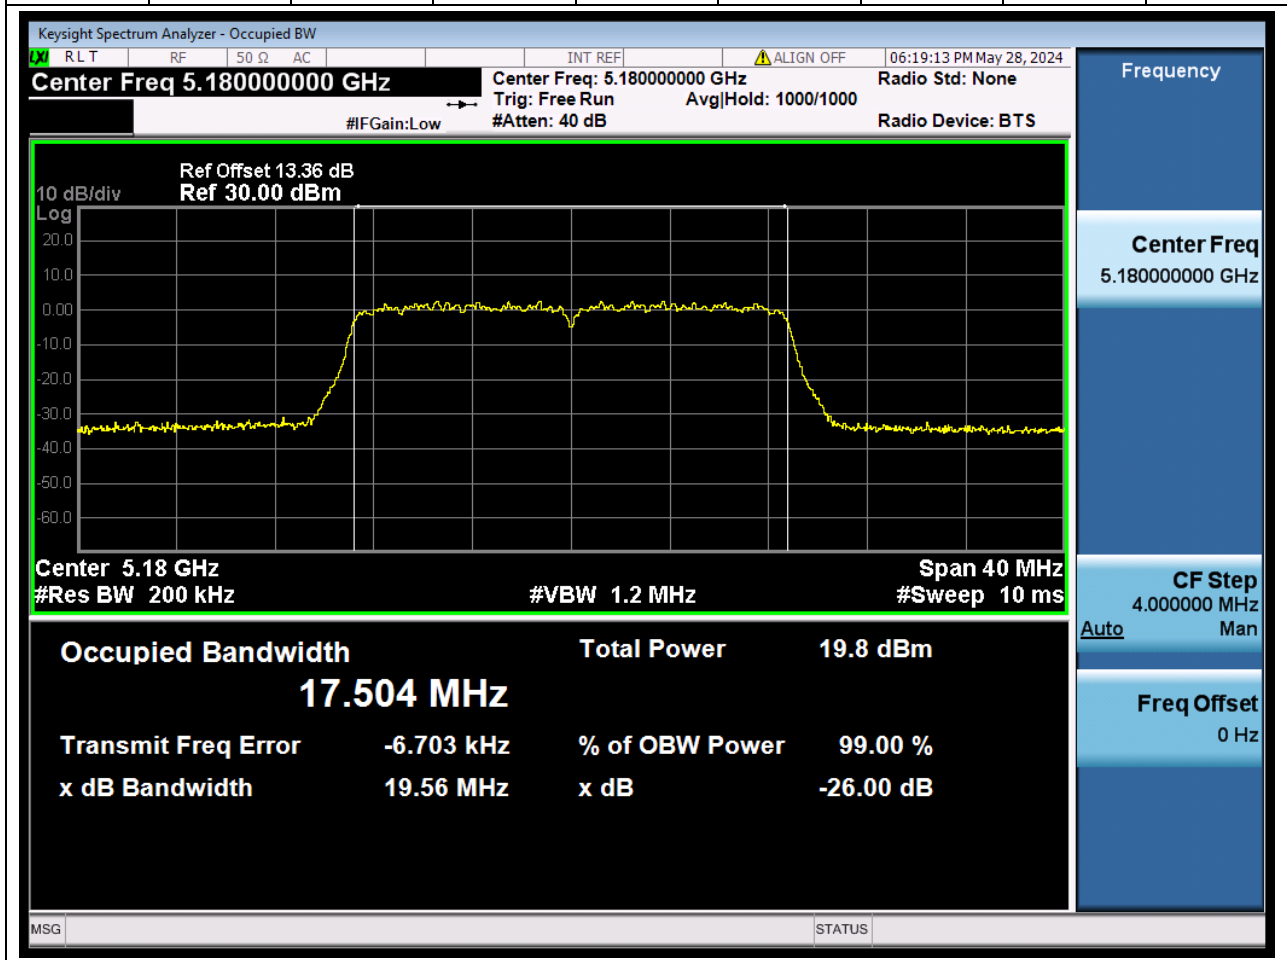

9. 802.11ac_20M_U-NII-1_L

9.1. A.2.2-99% Bandwidth(NTNV)

Center Frequency (MHz)	OBW Power (%)		RBW (MHz)	Detector	Limit (MHz)	OBW (MHz)		Verdict
5180	99		0.2	Peak	0	17.503581		N/A