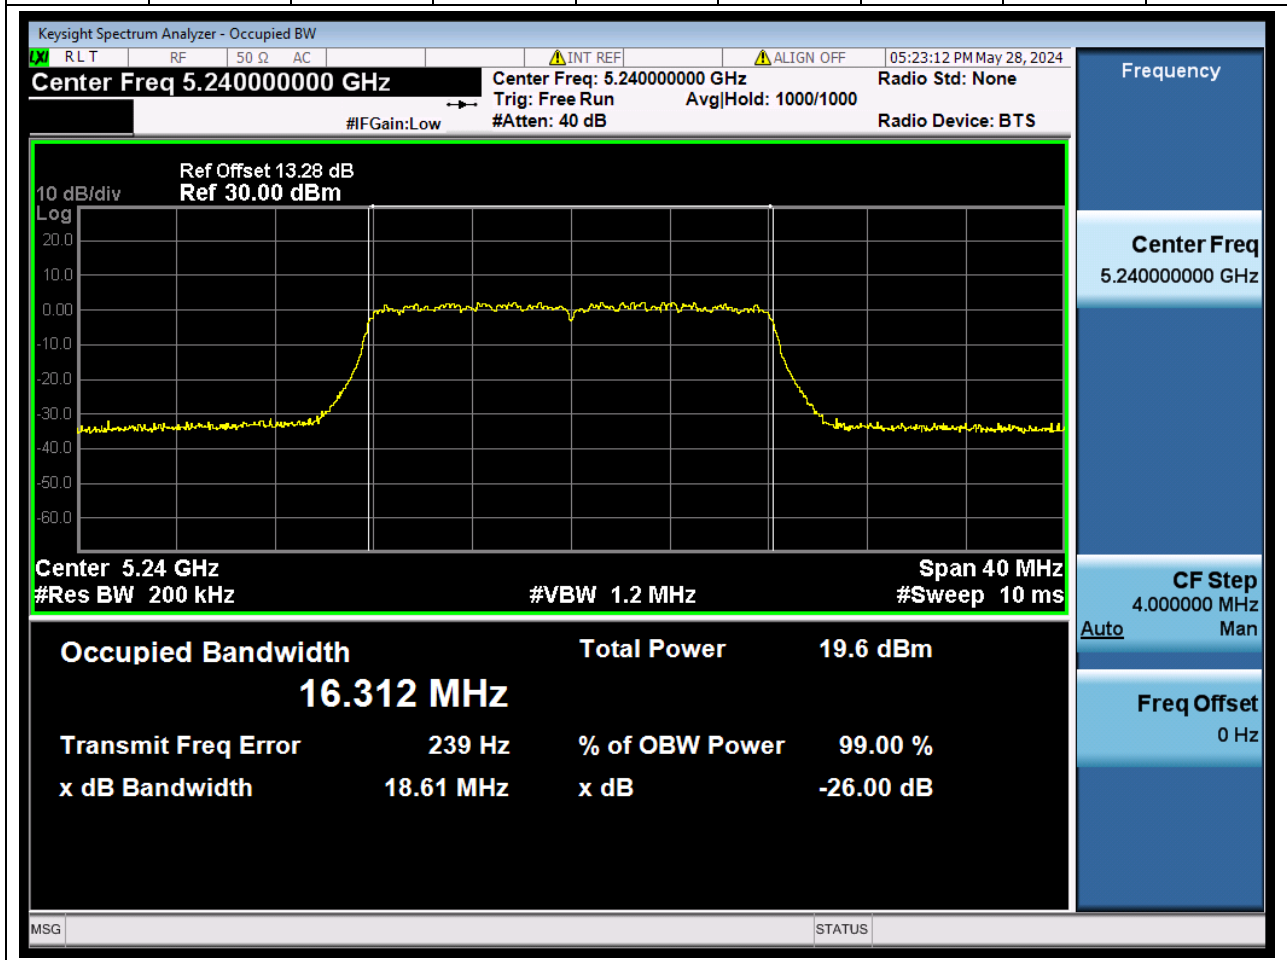

6. 802.11n_20M_U-NII-1_H

6.1. A.2.2-99% Bandwidth(NTNV)

Center Frequency (MHz)	OBW Power (%)	RBW (MHz)	Detector	Limit (MHz)	OBW (MHz)	Verdict
5240	99	0.2	Peak	0	16.312421	N/A