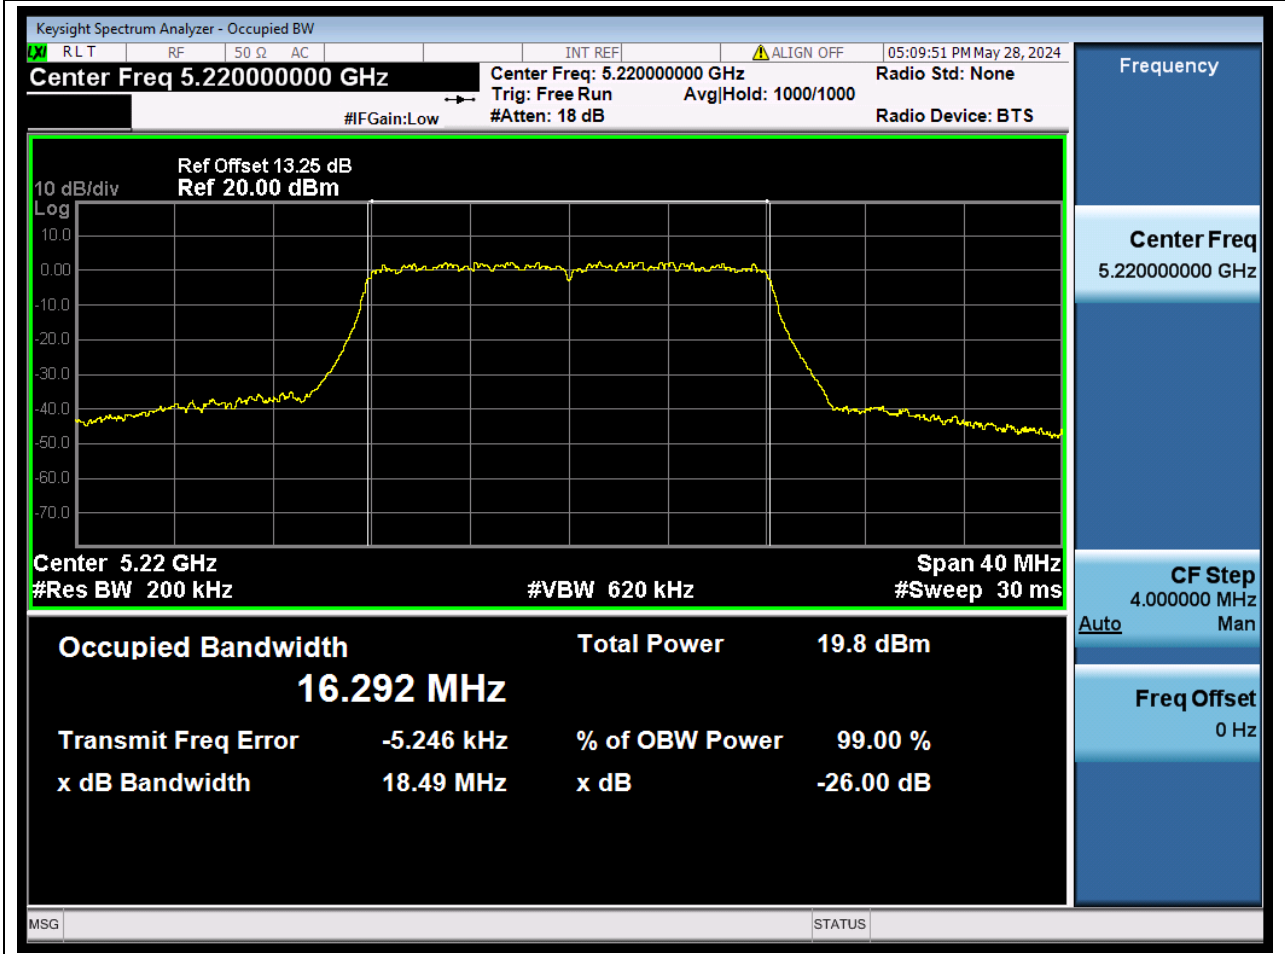

2. 802.11a_20M_U-NII-1_M

2.1. A.2-26dB Bandwidth(NTNV)

Center Frequency (MHz)	XdB Down	RBW (MHz)	Detector	Limit (MHz)	XdB BandWidth (MHz)	Verdict
5220	26	0.2	Peak	0	18.487943	N/A