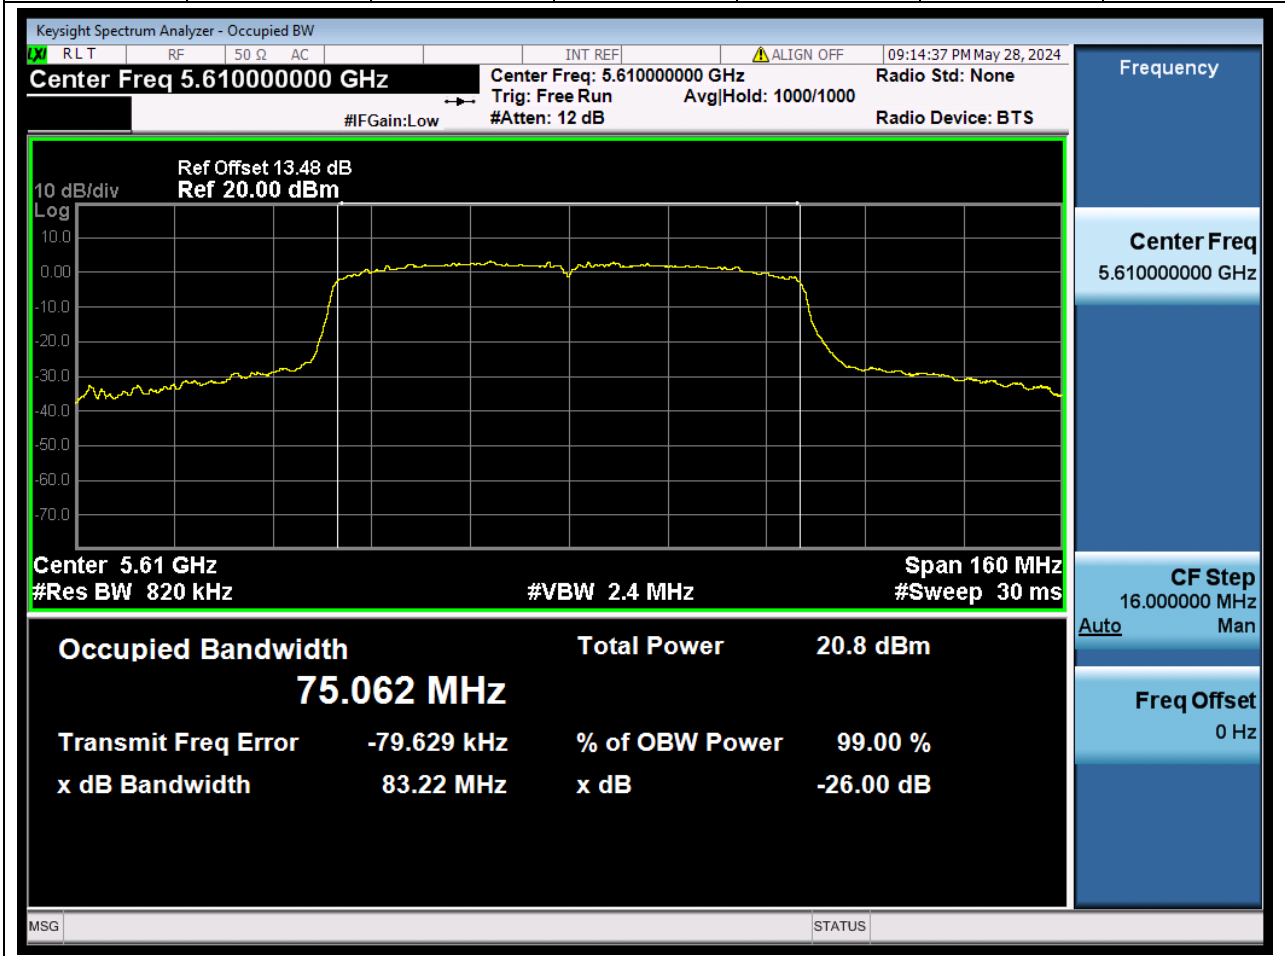

45. 802.11ac_80M_U-NII-2C_M

45.1. A.2-26dB Bandwidth(NTNV)

Center Frequency (MHz)	XdB Down	RBW (MHz)	Detector	Limit (MHz)	XdB BandWidth (MHz)	Verdict
5610	26	0.82	Peak	0	83.220278	N/A