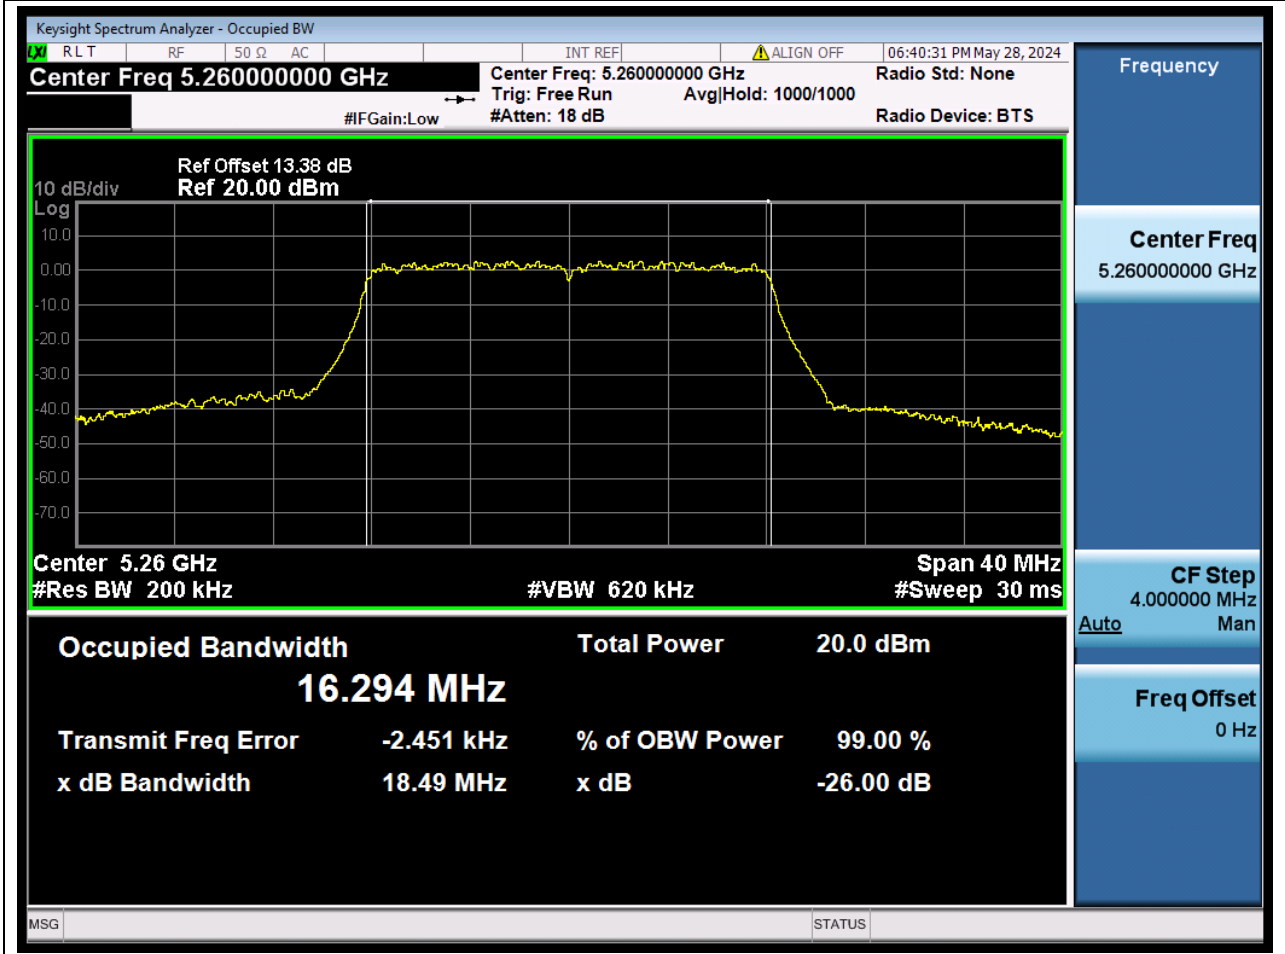

15. 802.11a_20M_U-NII-2A_L

15.1. A.2-26dB Bandwidth(NTNV)

Center Frequency (MHz)	XdB Down	RBW (MHz)	Detector	Limit (MHz)	XdB BandWidth (MHz)	Verdict
5260	26	0.2	Peak	0	18.494924	N/A