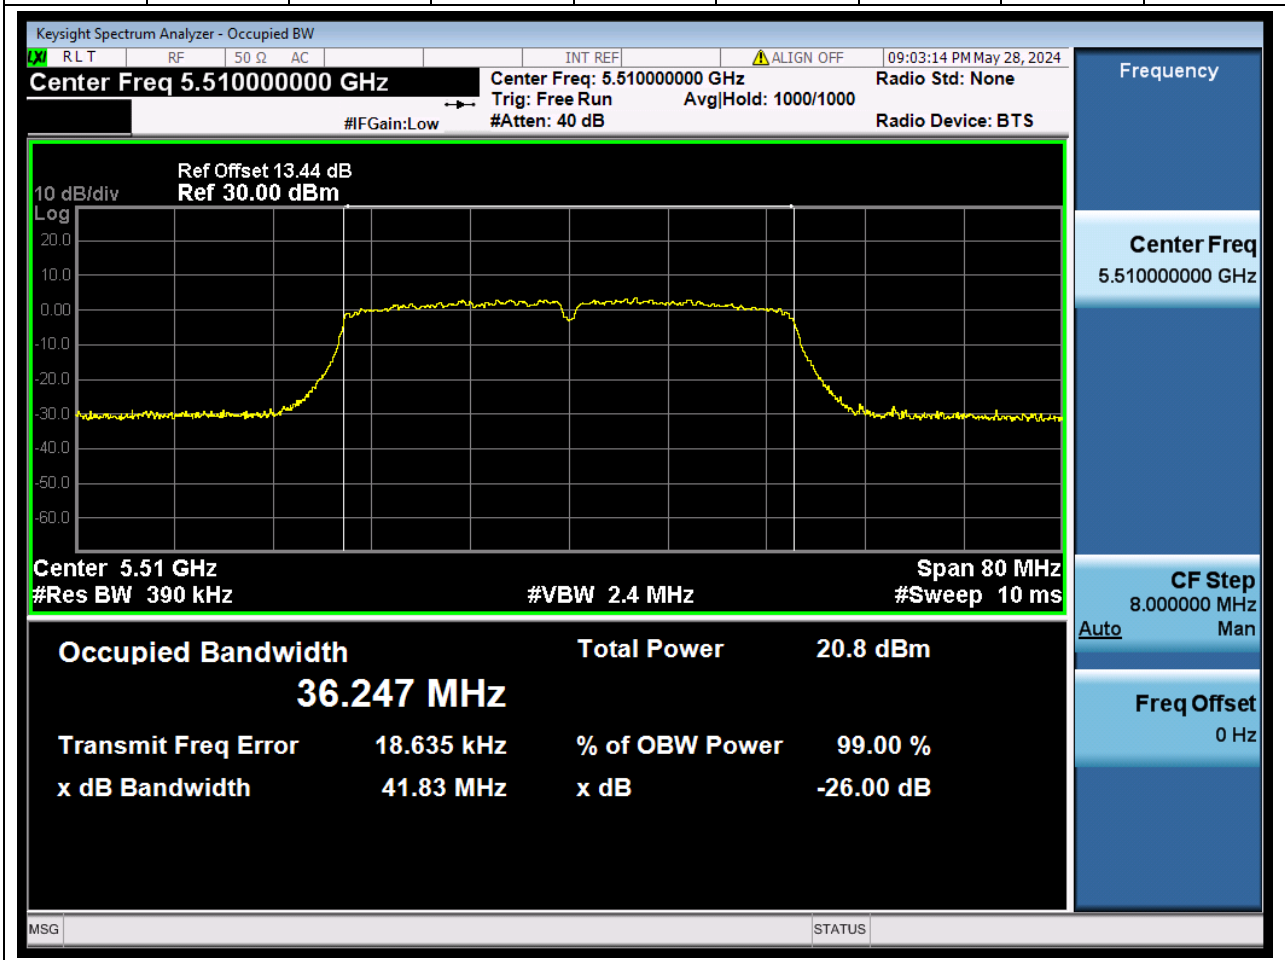

41. 802.11ac_40M_U-NII-2C_L

41.1. A.2.2-99% Bandwidth(NTNV)

Center Frequency (MHz)	OBW Power (%)	RBW (MHz)	Detector	Limit (MHz)	OBW (MHz)	Verdict
5510	99	0.39	Peak	0	36.247297	N/A