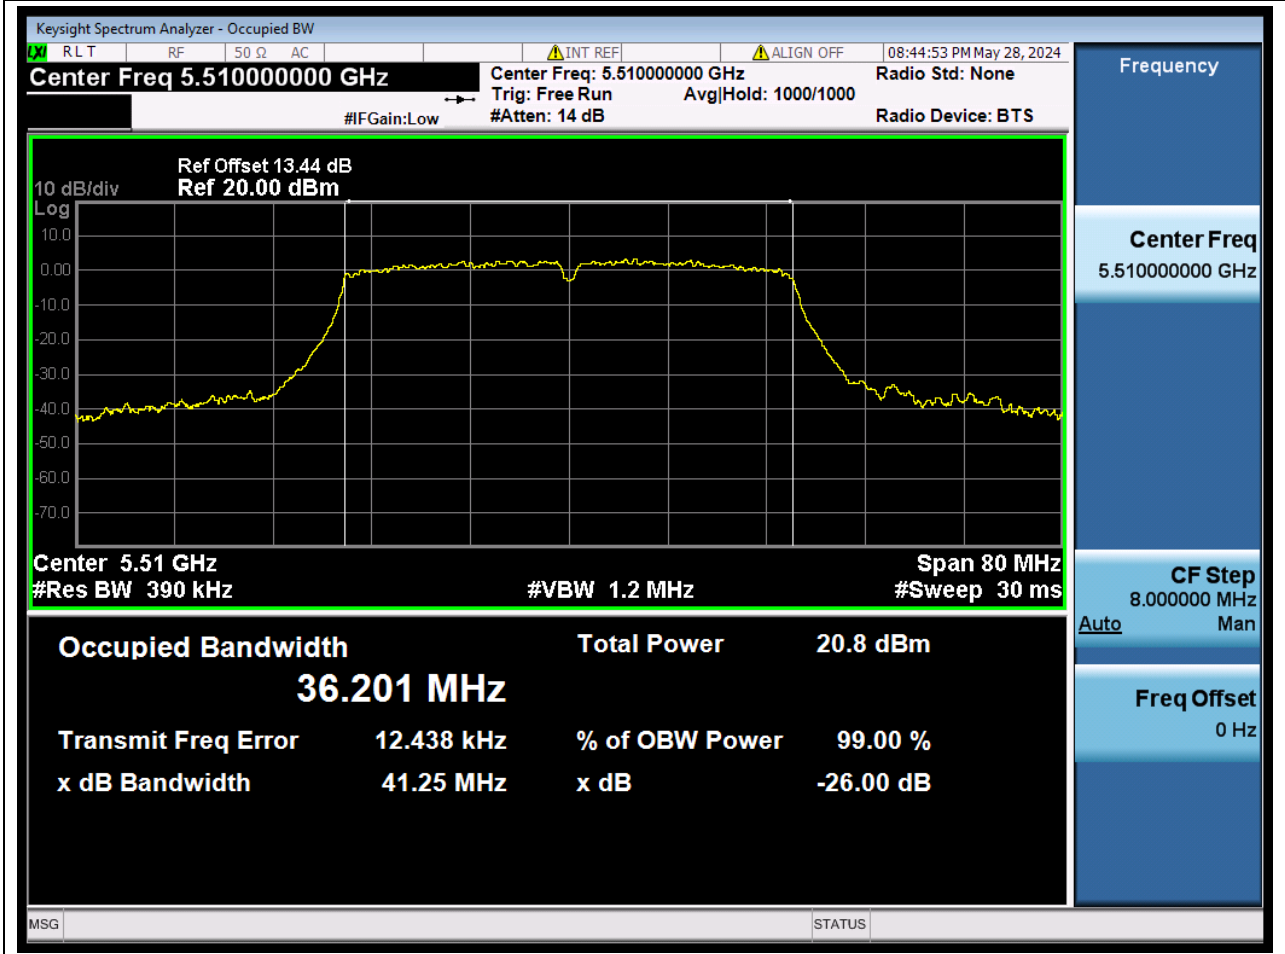

35. 802.11n_40M_U-NII-2C_L

35.1. A.2-26dB Bandwidth(NTNV)

Center Frequency (MHz)	XdB Down	RBW (MHz)	Detector	Limit (MHz)	XdB BandWidth (MHz)	Verdict
5510	26	0.39	Peak	0	41.246259	N/A