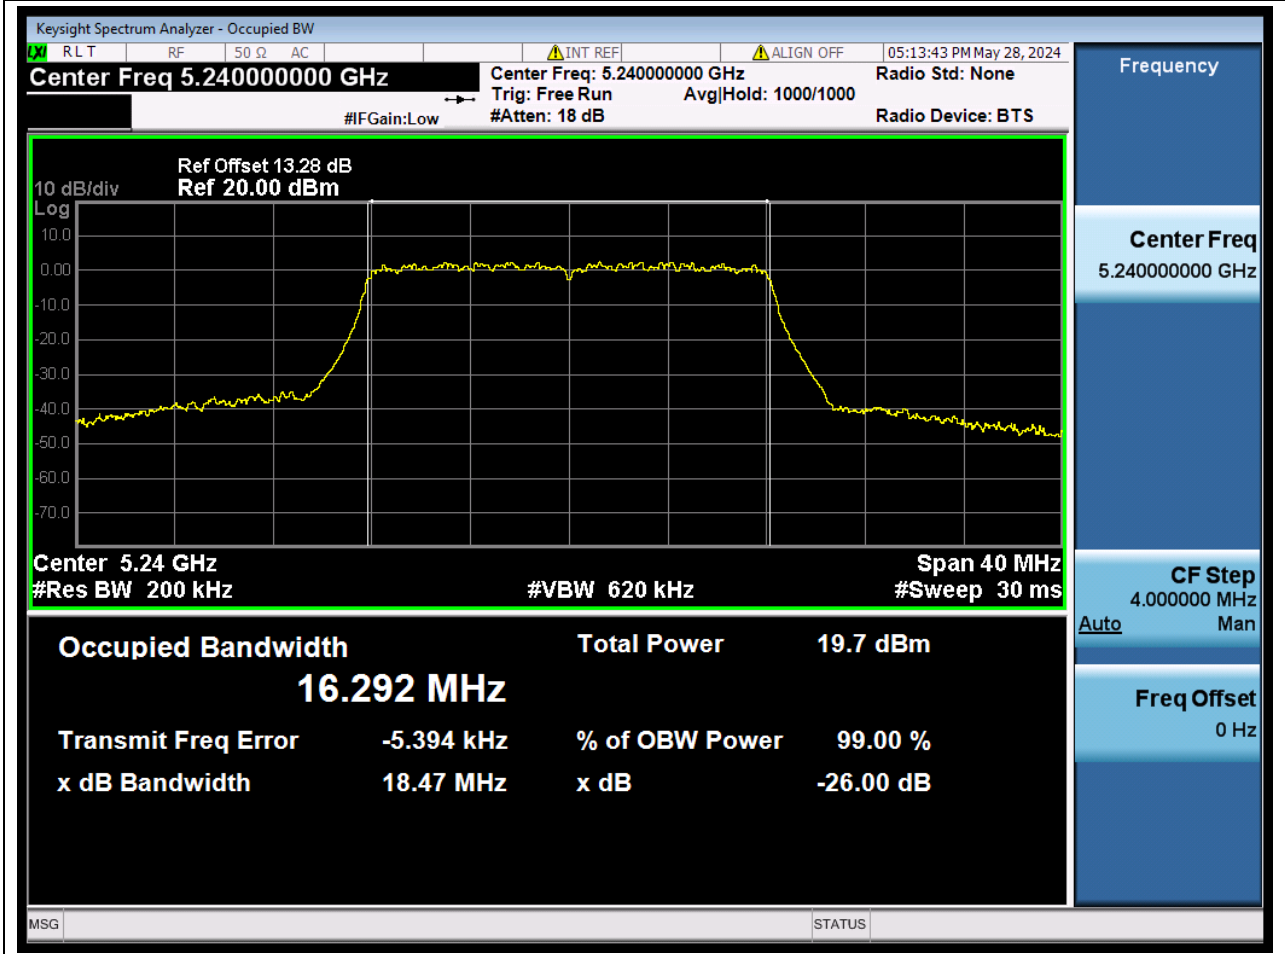

3. 802.11a_20M_U-NII-1_H

3.1. A.2-26dB Bandwidth(NTNV)

Center Frequency (MHz)	XdB Down	RBW (MHz)	Detector	Limit (MHz)	XdB BandWidth (MHz)	Verdict
5240	26	0.2	Peak	0	18.465986	N/A