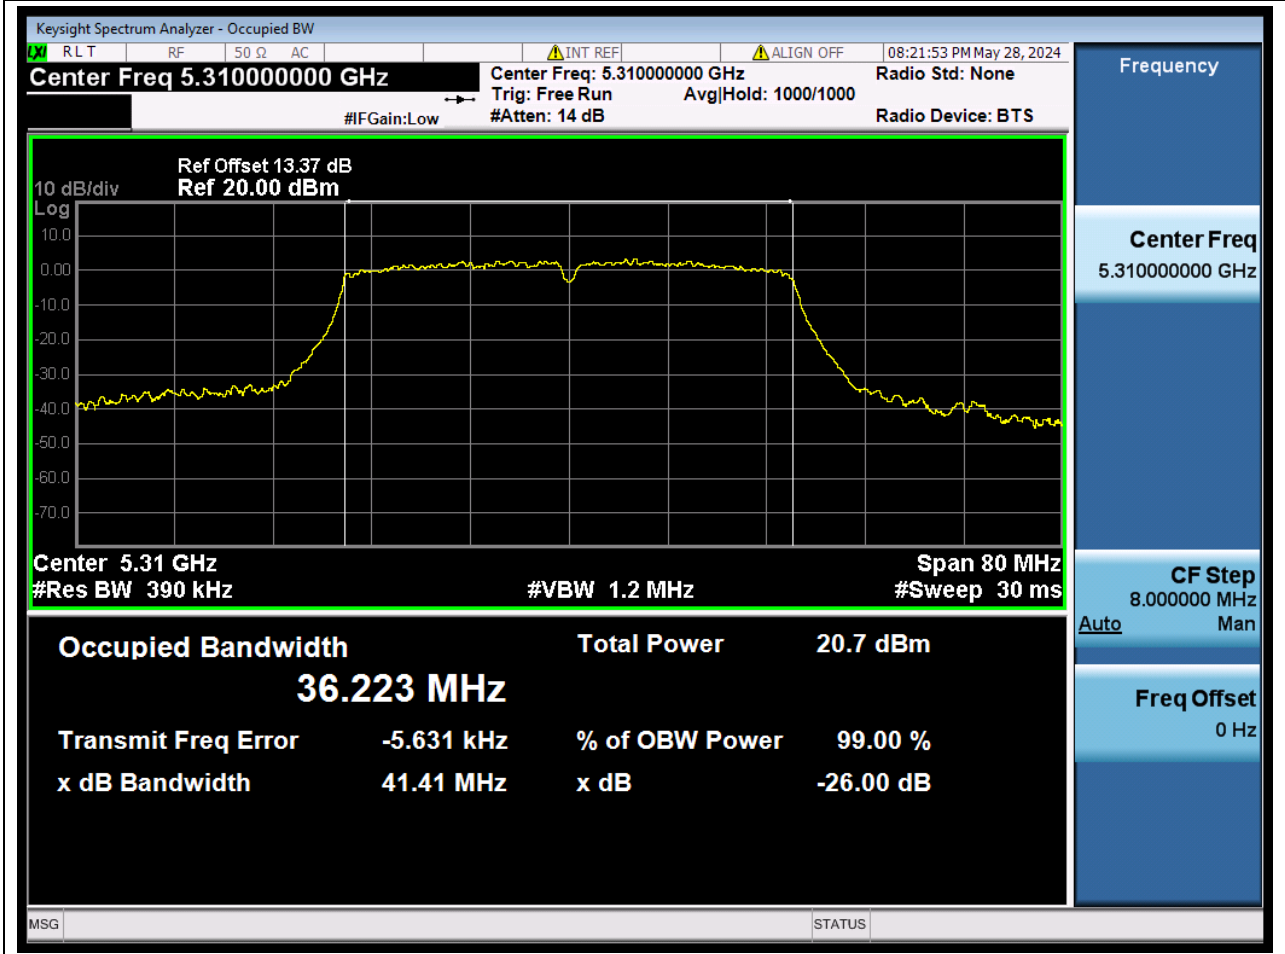

27. 802.11ac_40M_U-NII-2A_H

27.1. A.2-26dB Bandwidth(NTNV)

Center Frequency (MHz)	XdB Down	RBW (MHz)	Detector	Limit (MHz)	XdB BandWidth (MHz)	Verdict
5310	26	0.39	Peak	0	41.414598	N/A