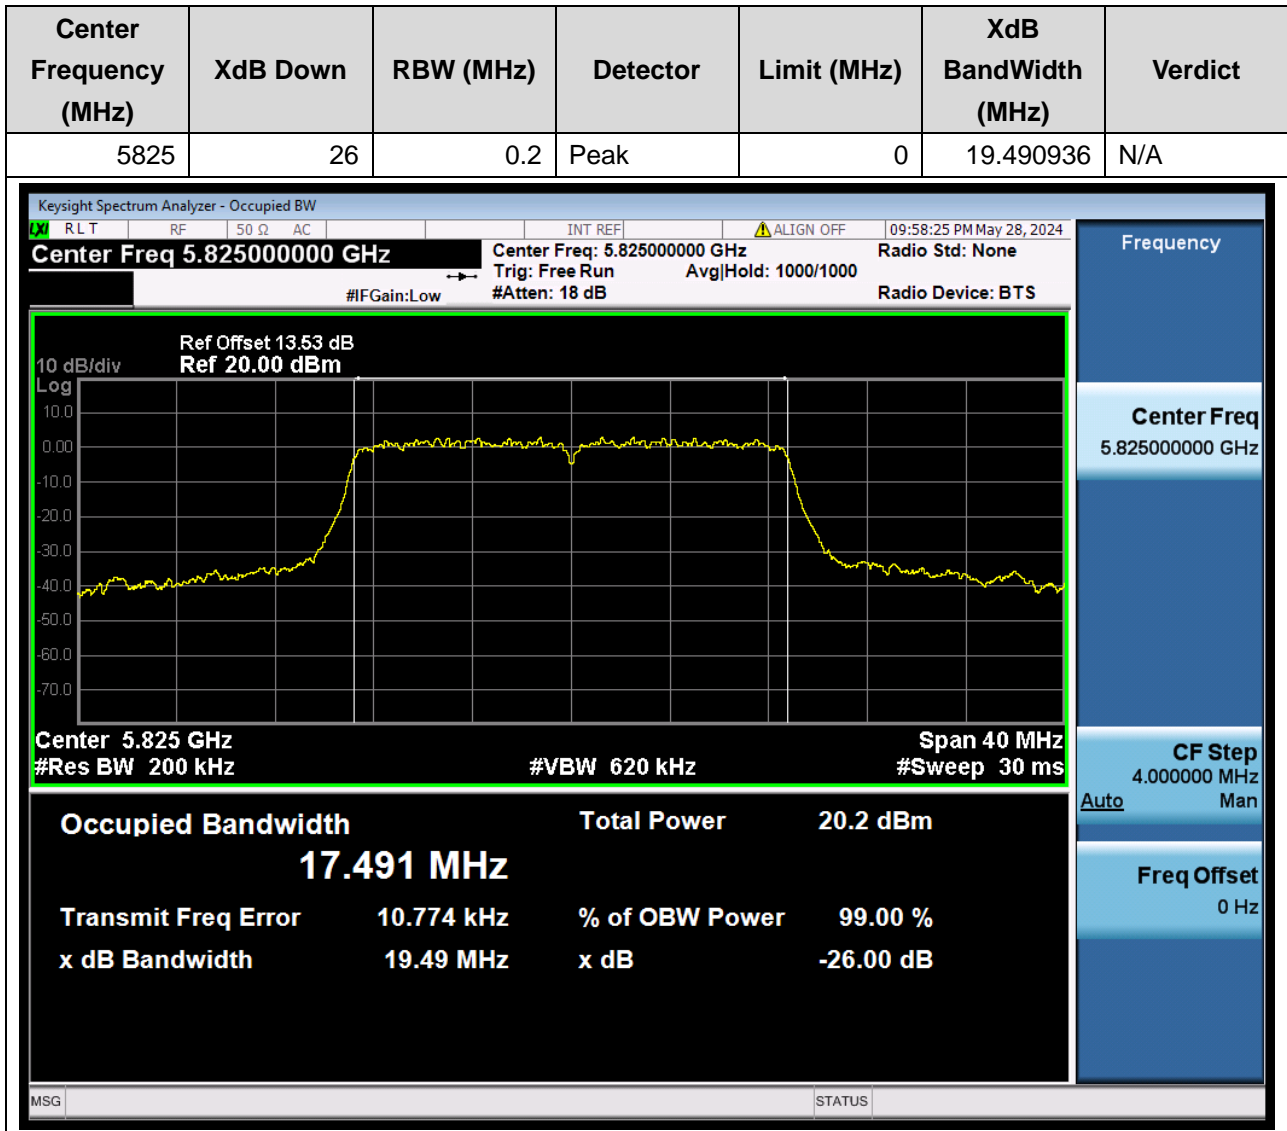

56. 802.11ac_20M_U-NII-3_H

56.1. A.2-26dB Bandwidth(NTNV)