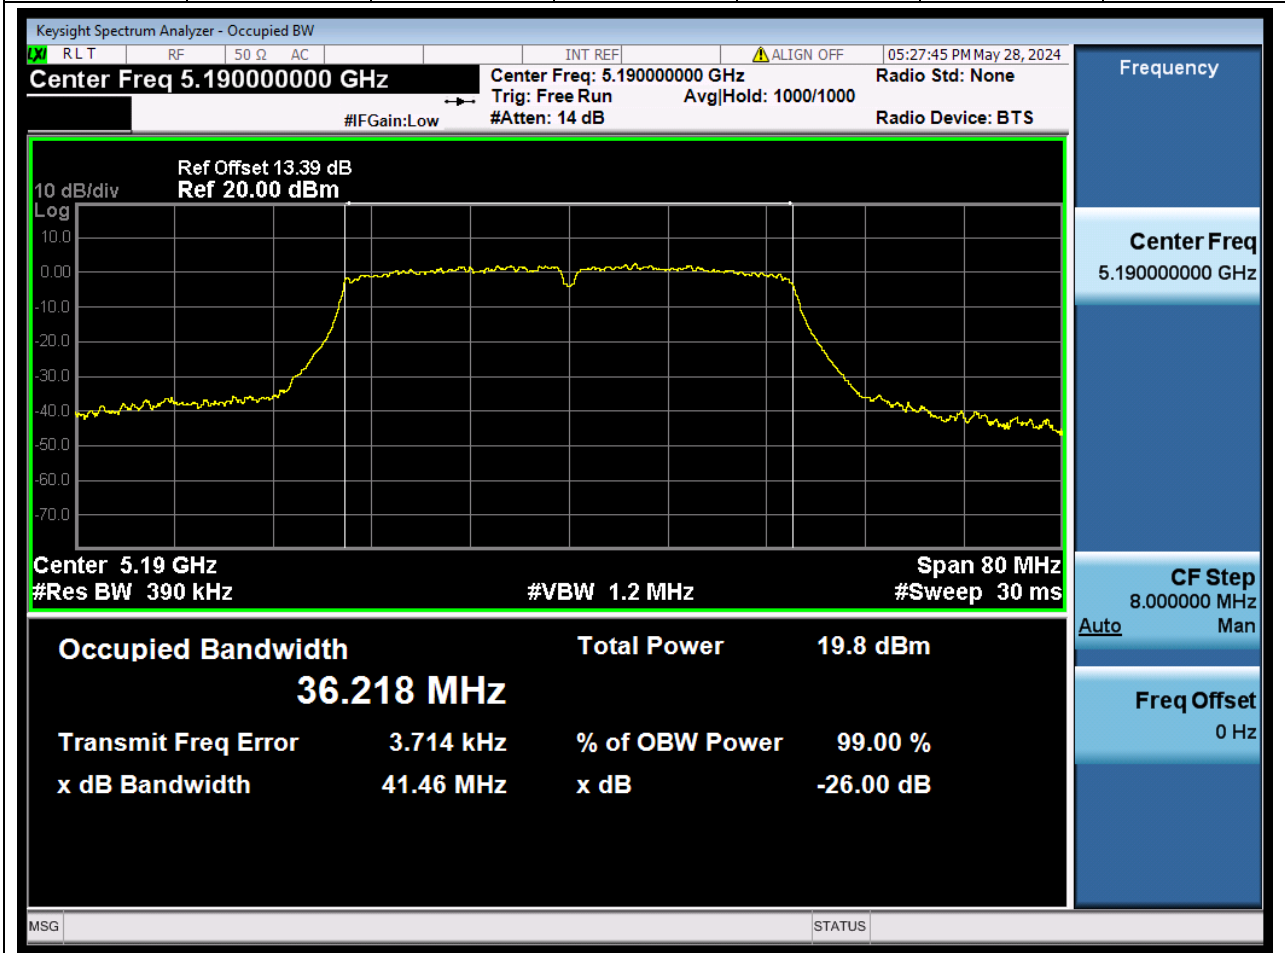

7. 802.11n_40M_U-NII-1_L

7.1. A.2-26dB Bandwidth(NTNV)

Center Frequency (MHz)	XdB Down	RBW (MHz)	Detector	Limit (MHz)	XdB BandWidth (MHz)	Verdict
5190	26	0.39	Peak	0	41.464848	N/A