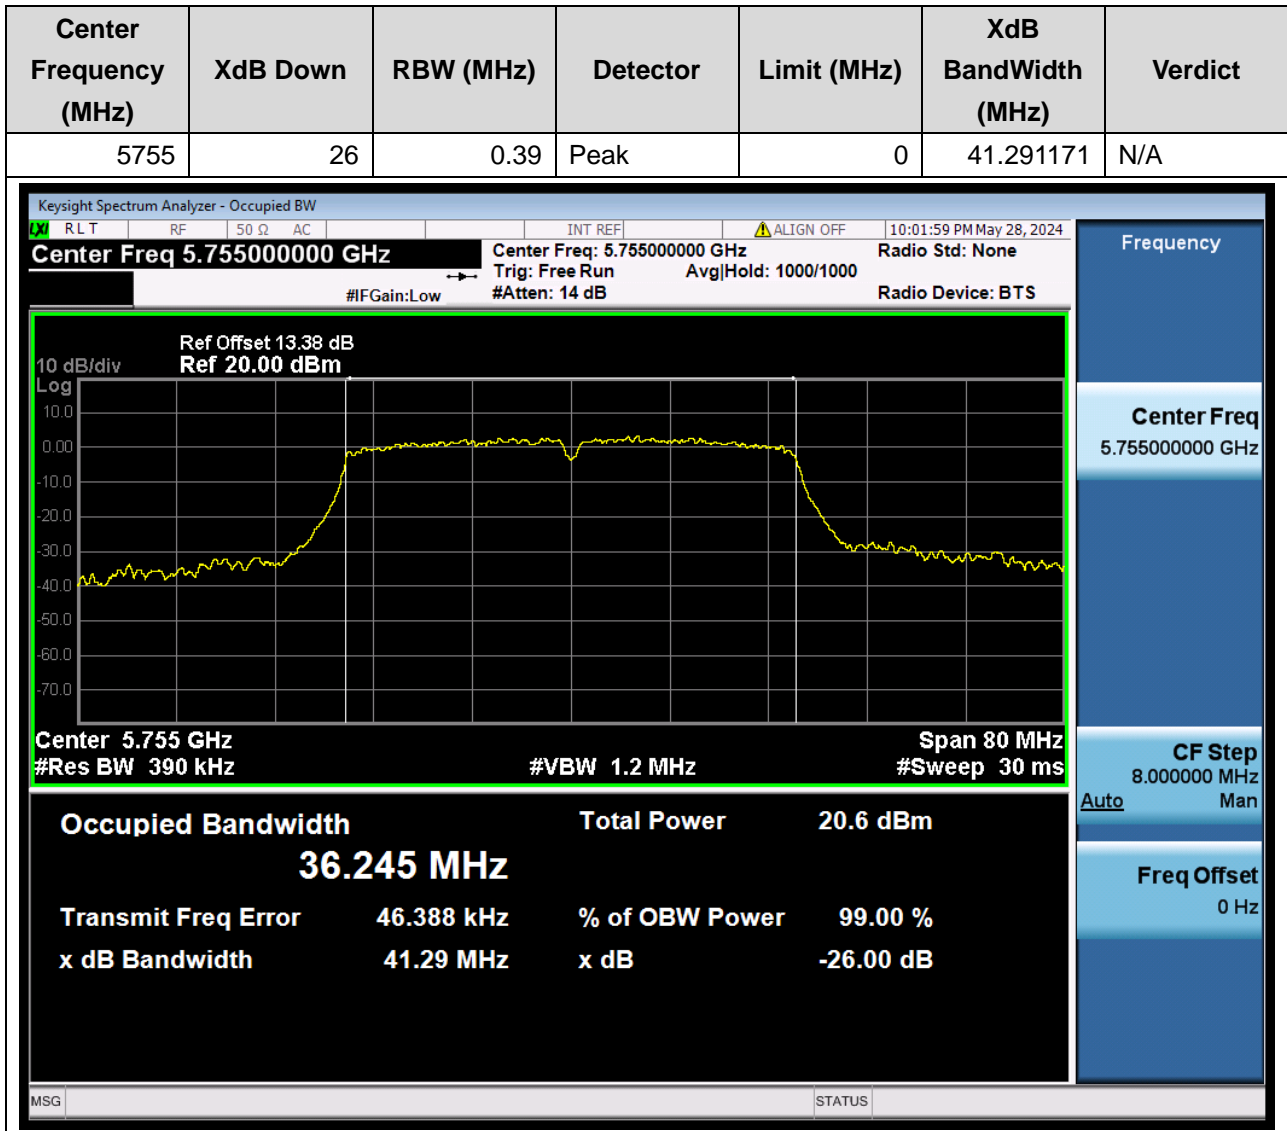

57. 802.11ac_40M_U-NII-3_L

57.1. A.2-26dB Bandwidth(NTNV)