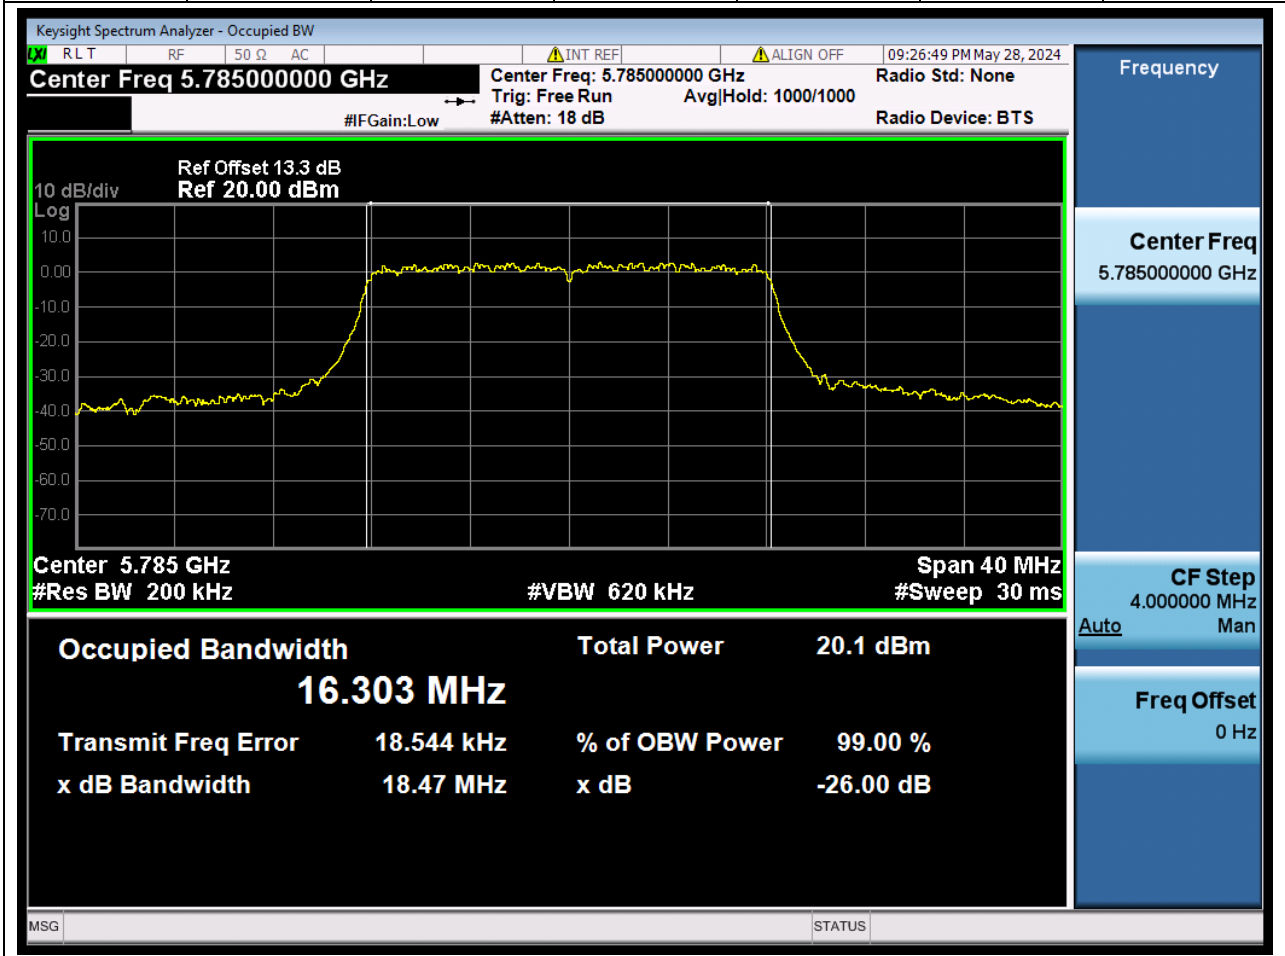

47. 802.11a_20M_U-NII-3_M

47.1. A.2-26dB Bandwidth(NTNV)

Center Frequency (MHz)	XdB Down	RBW (MHz)	Detector	Limit (MHz)	XdB BandWidth (MHz)	Verdict
5785	26	0.2	Peak	0	18.465208	N/A