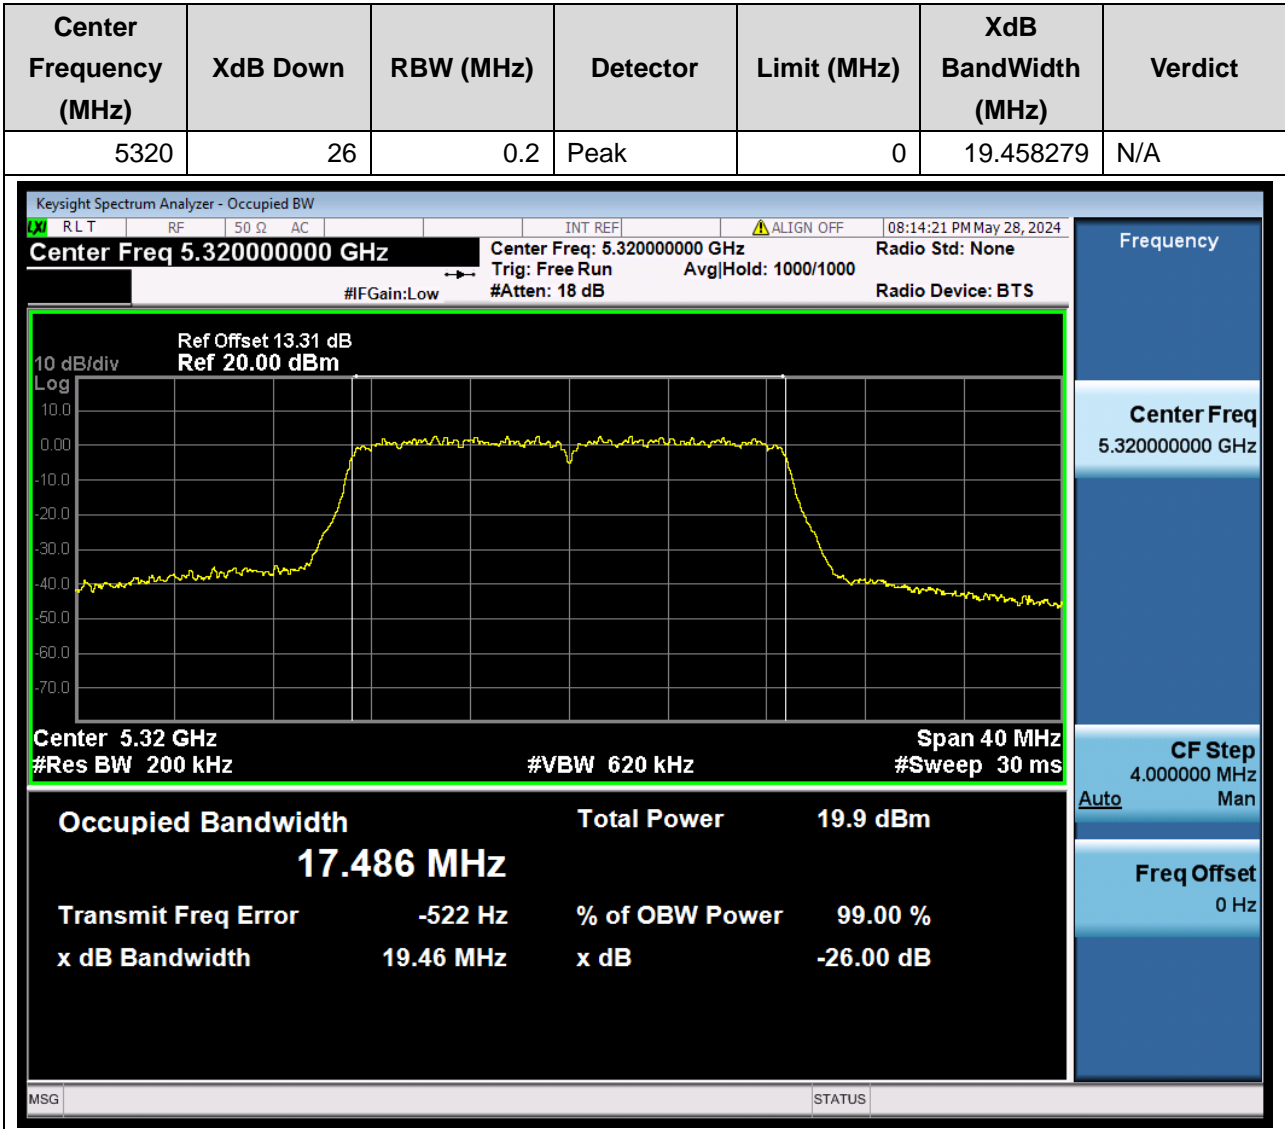

25. 802.11ac_20M_U-NII-2A_H

25.1. A.2-26dB Bandwidth(NTNV)