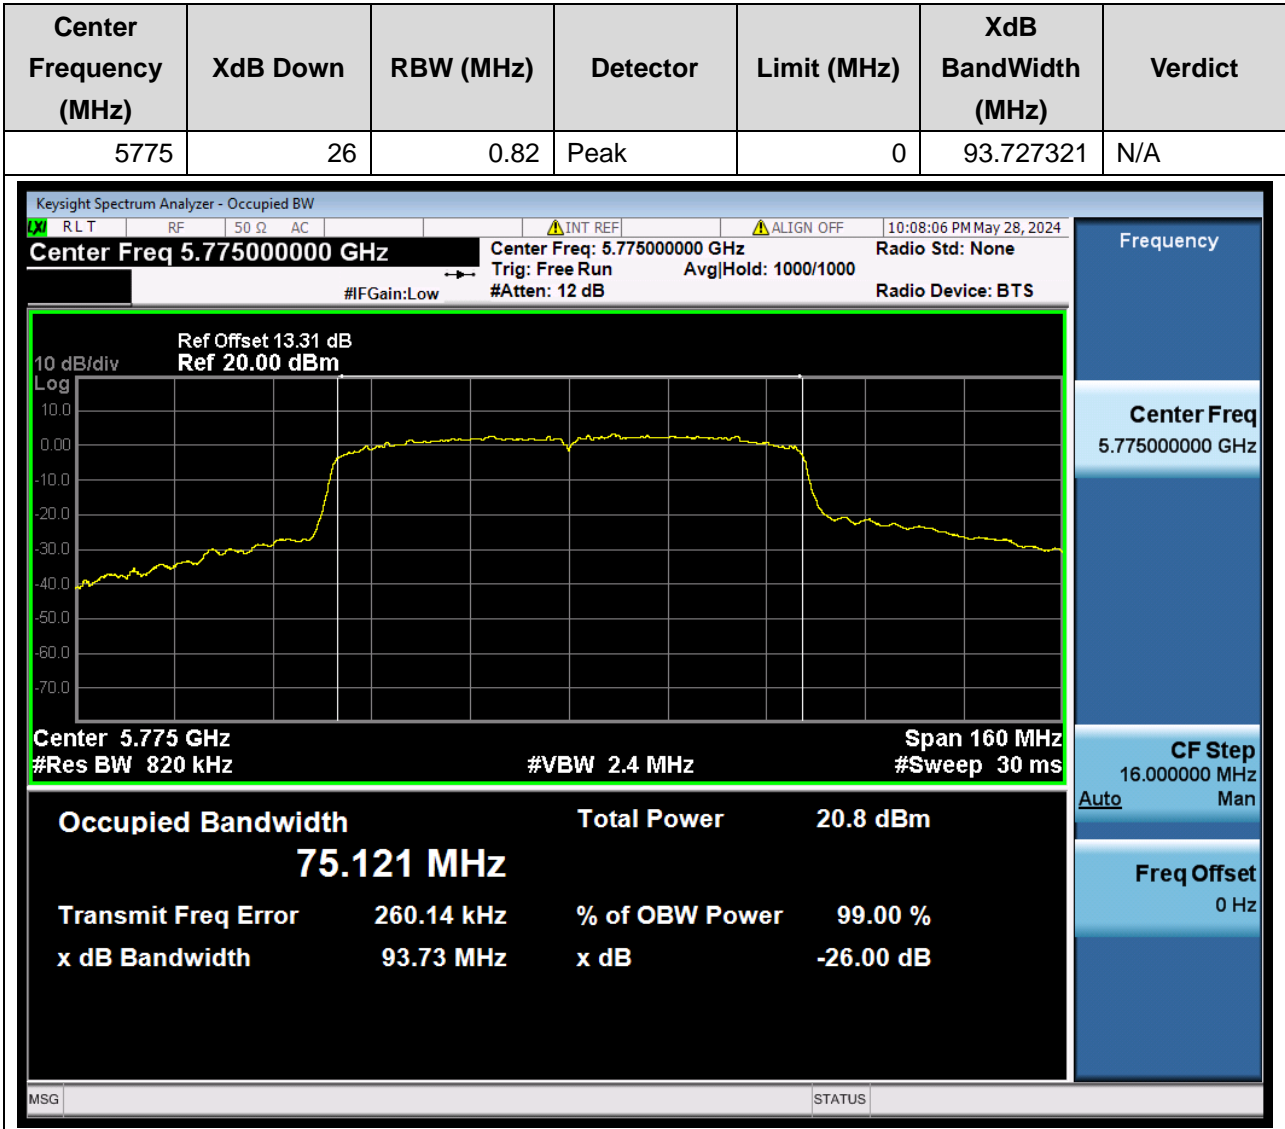

59. 802.11ac_80M_U-NII-3_M

59.1. A.2-26dB Bandwidth(NTNV)