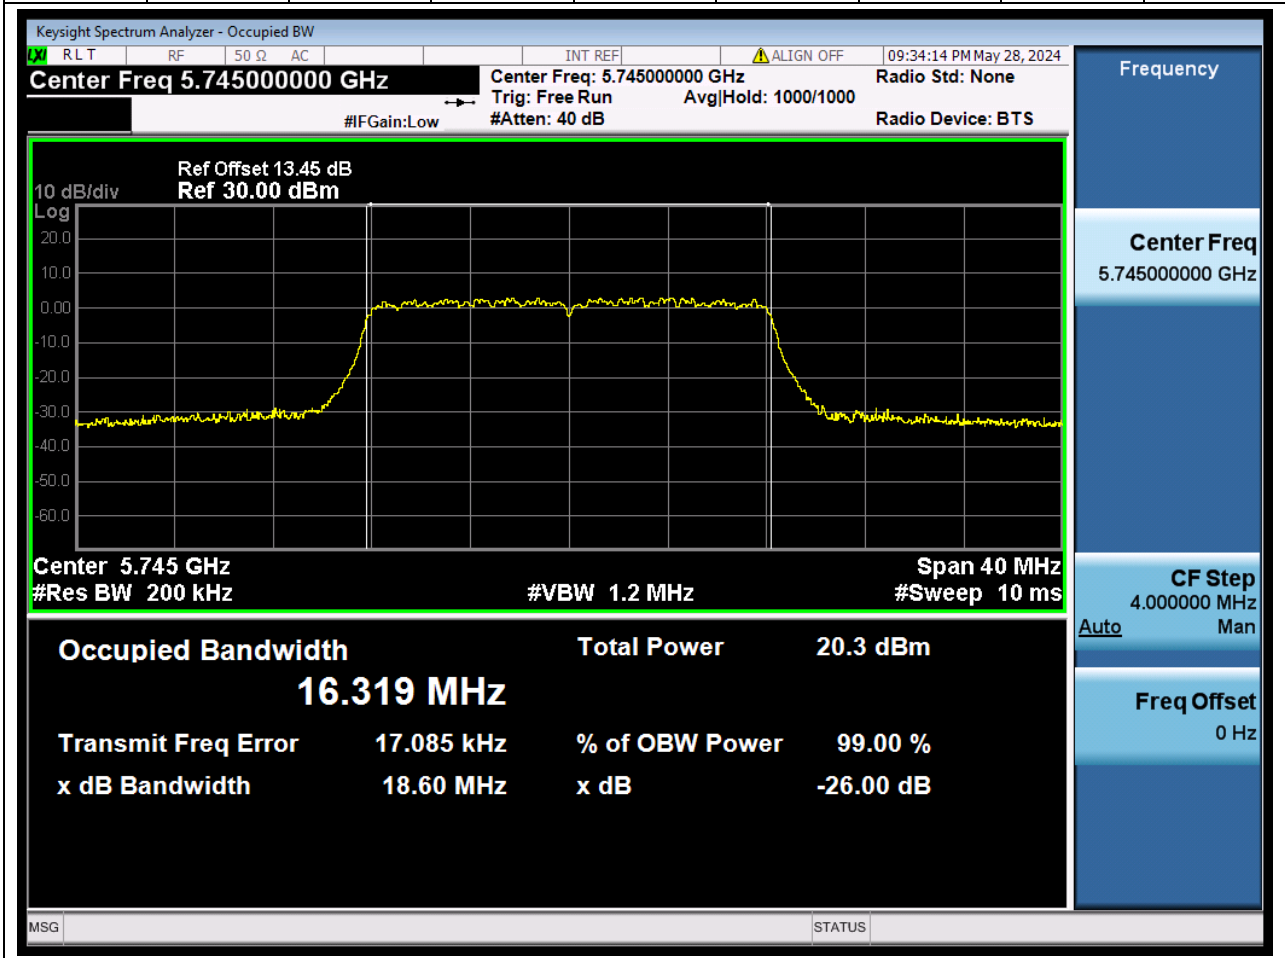

49. 802.11n_20M_U-NII-3_L

49.1. A.2.2-99% Bandwidth(NTNV)

Center Frequency (MHz)	OBW Power (%)	RBW (MHz)	Detector	Limit (MHz)	OBW (MHz)	Verdict
5745	99	0.2	Peak	0	16.318543	N/A