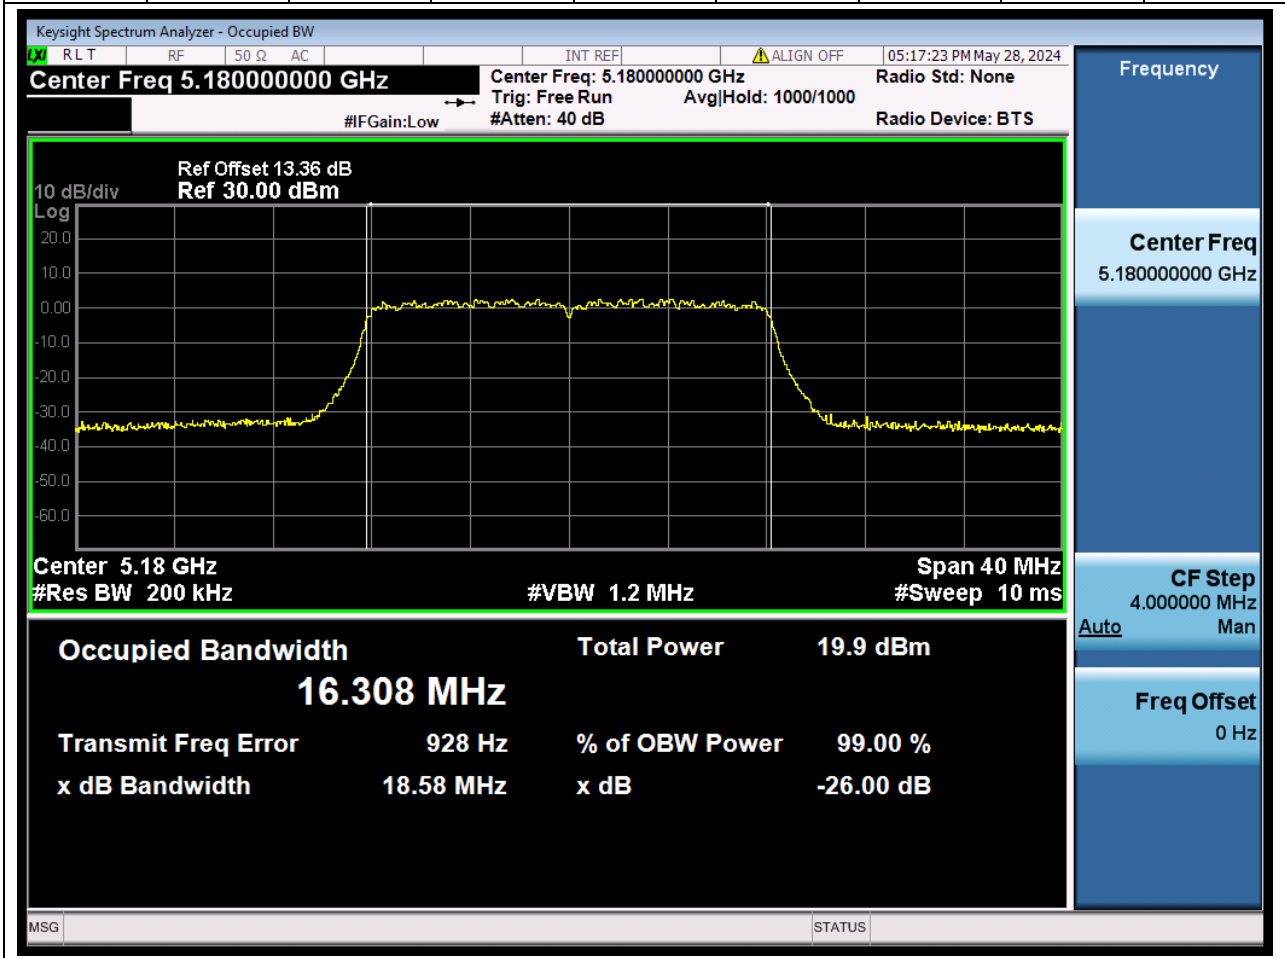

4. 802.11n_20M_U-NII-1_L

4.1. A.2.2-99% Bandwidth(NTNV)

Center Frequency (MHz)	OBW Power (%)		RBW (MHz)	Detector	Limit (MHz)	OBW (MHz)		Verdict
5180	99		0.2	Peak	0	16.307764		N/A