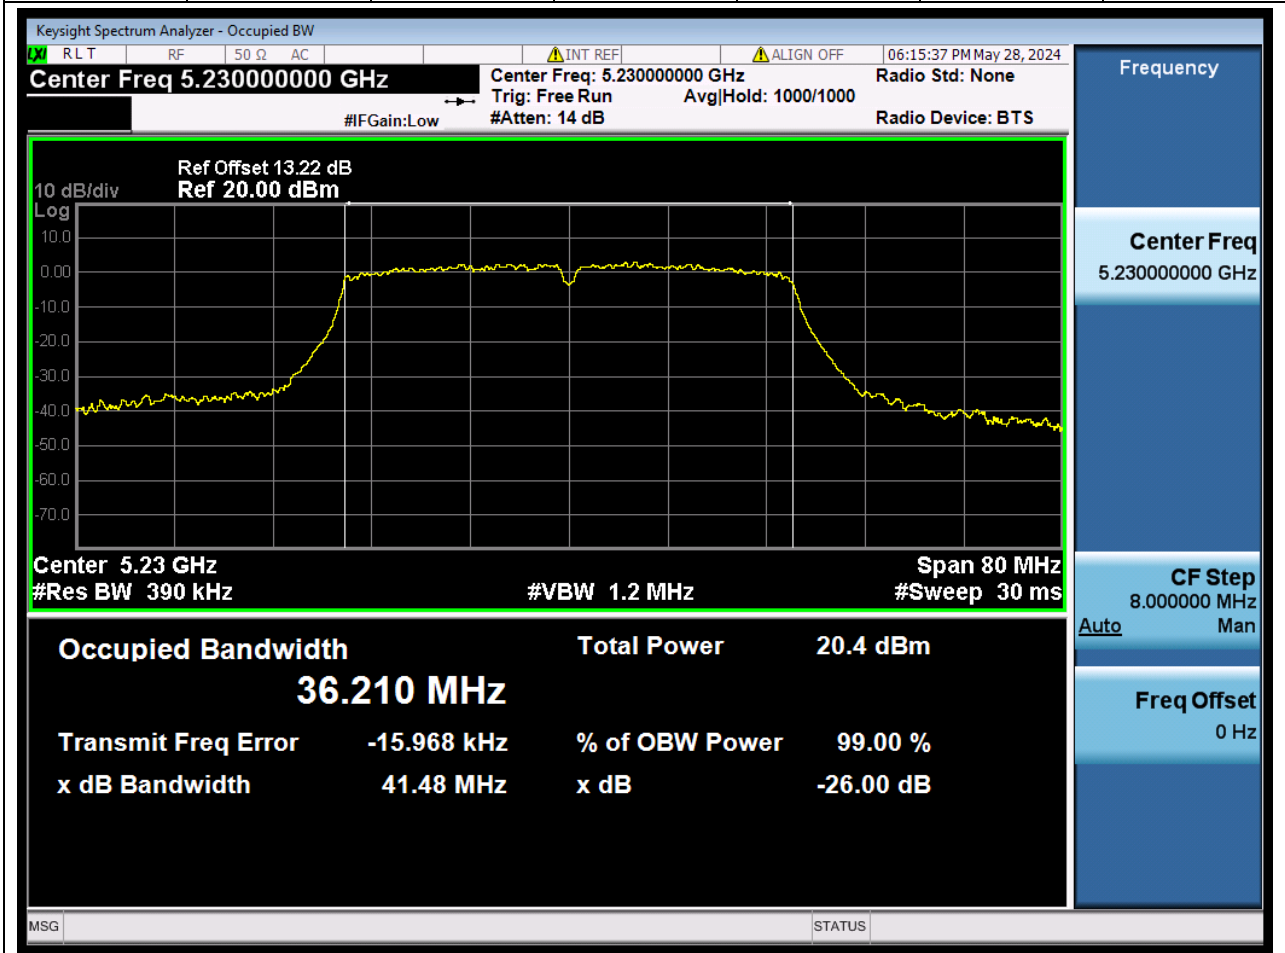

8. 802.11n_40M_U-NII-1_H

8.1. A.2-26dB Bandwidth(NTNV)

Center Frequency (MHz)	XdB Down	RBW (MHz)	Detector	Limit (MHz)	XdB BandWidth (MHz)	Verdict
5230	26	0.39	Peak	0	41.477128	N/A