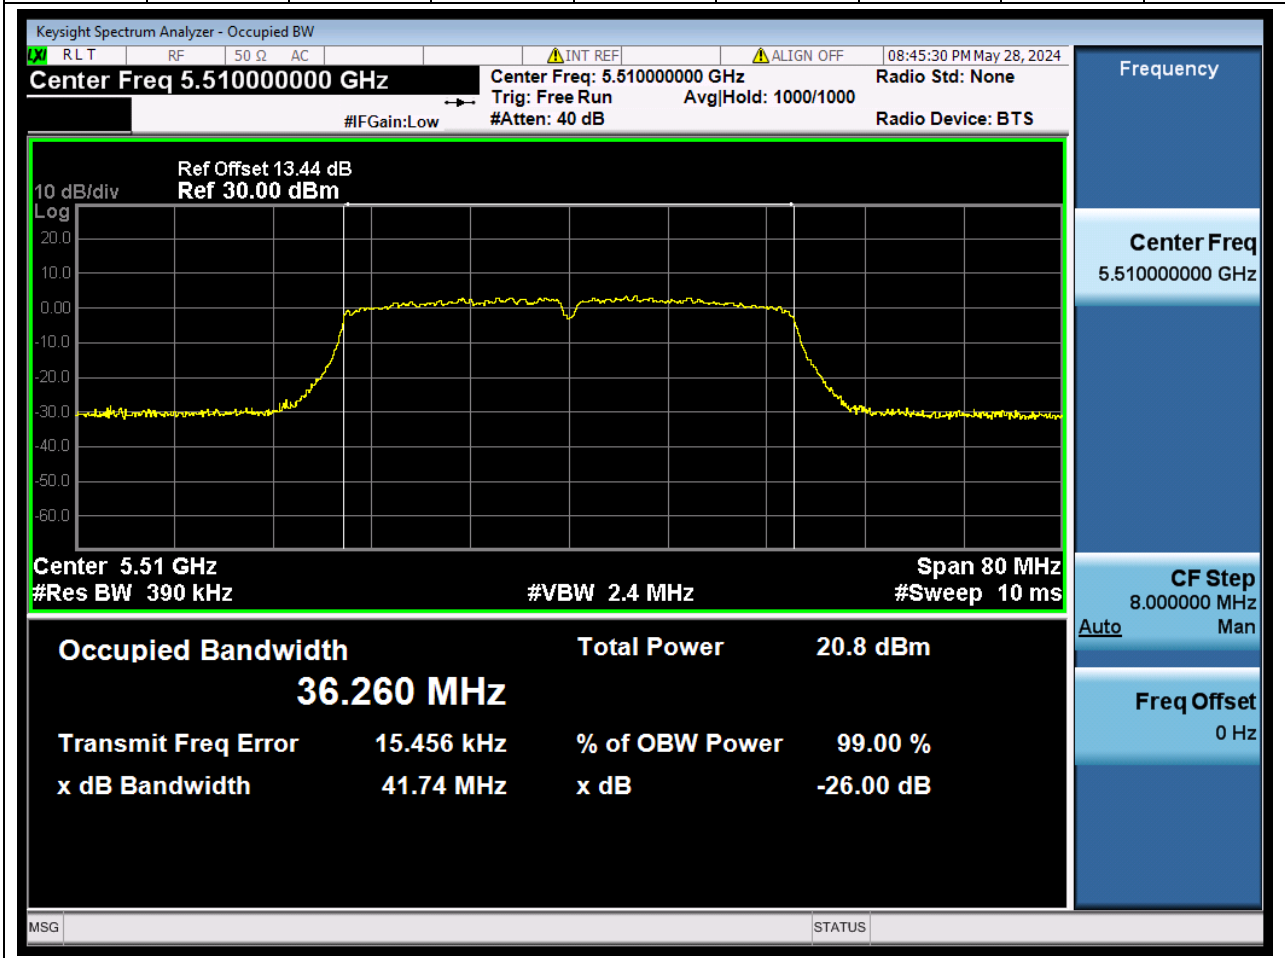

35. 802.11n_40M_U-NII-2C_L

35.1. A.2.2-99% Bandwidth(NTNV)

Center Frequency (MHz)	OBW Power (%)	RBW (MHz)	Detector	Limit (MHz)	OBW (MHz)	Verdict
5510	99	0.39	Peak	0	36.25984 3	N/A