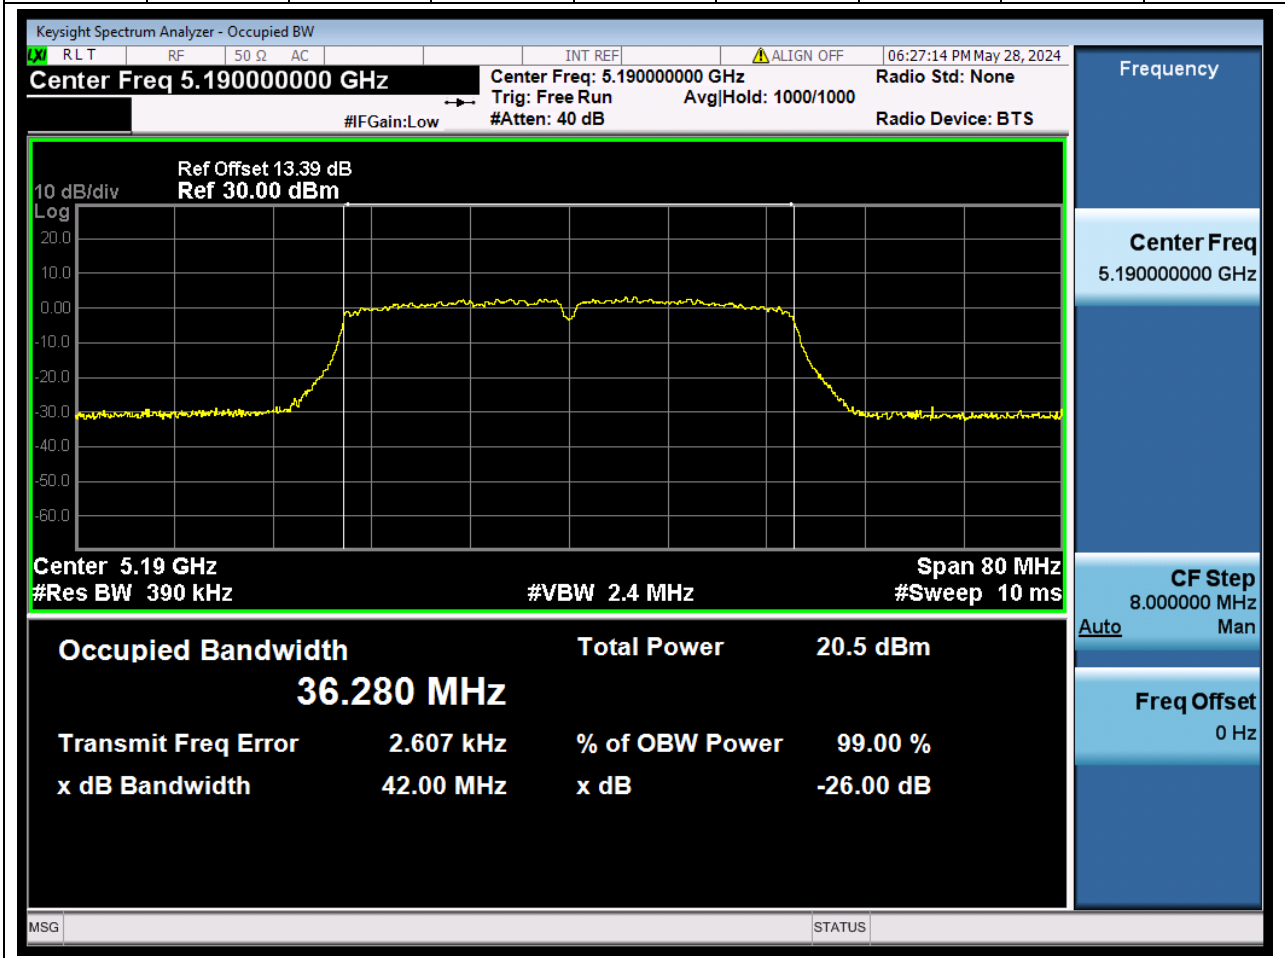

12. 802.11ac_40M_U-NII-1_L

12.1. A.2.2-99% Bandwidth(NTNV)

Center Frequency (MHz)	OBW Power (%)	RBW (MHz)	Detector	Limit (MHz)	OBW (MHz)	Verdict
5190	99	0.39	Peak	0	36.279952	N/A