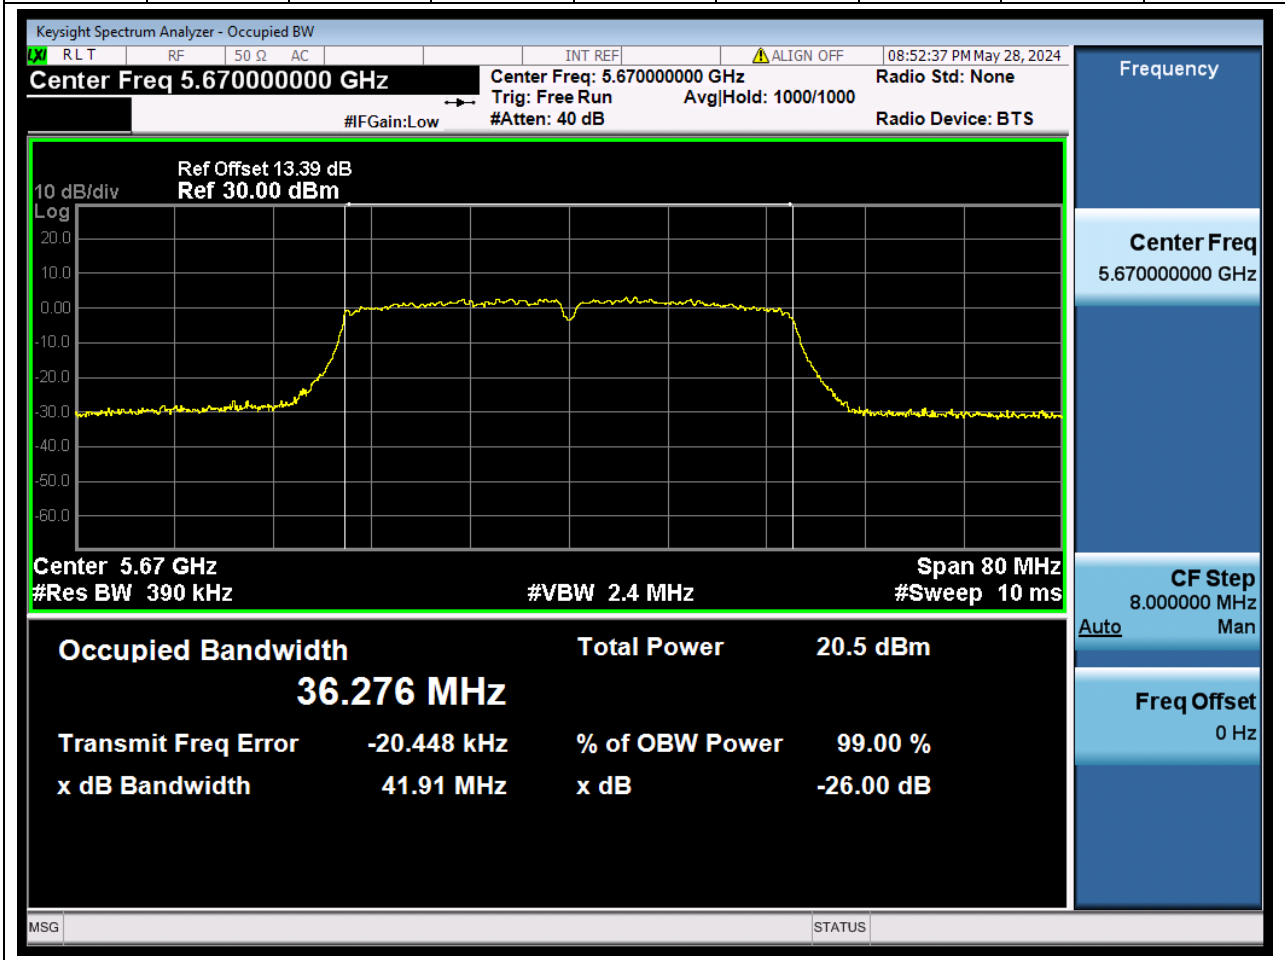

37. 802.11n_40M_U-NII-2C_H

37.1. A.2.2-99% Bandwidth(NTNV)

Center Frequency (MHz)	OBW Power (%)	RBW (MHz)	Detector	Limit (MHz)	OBW (MHz)	Verdict
5670	99	0.39	Peak	0	36.276165	N/A