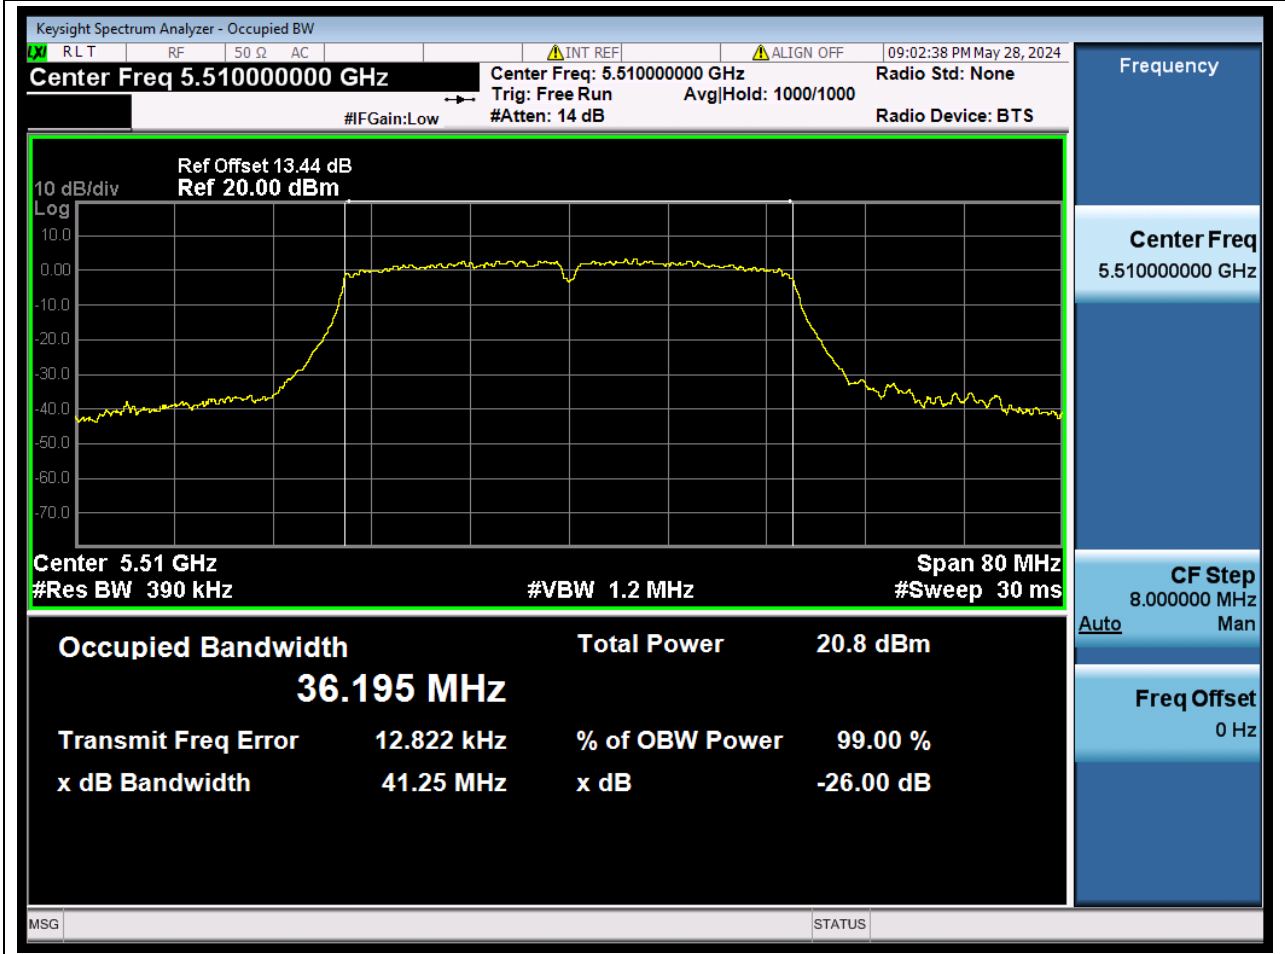

41. 802.11ac_40M_U-NII-2C_L

41.1. A.2-26dB Bandwidth(NTNV)

Center Frequency (MHz)	XdB Down	RBW (MHz)	Detector	Limit (MHz)	XdB BandWidth (MHz)	Verdict
5510	26	0.39	Peak	0	41.253636	N/A