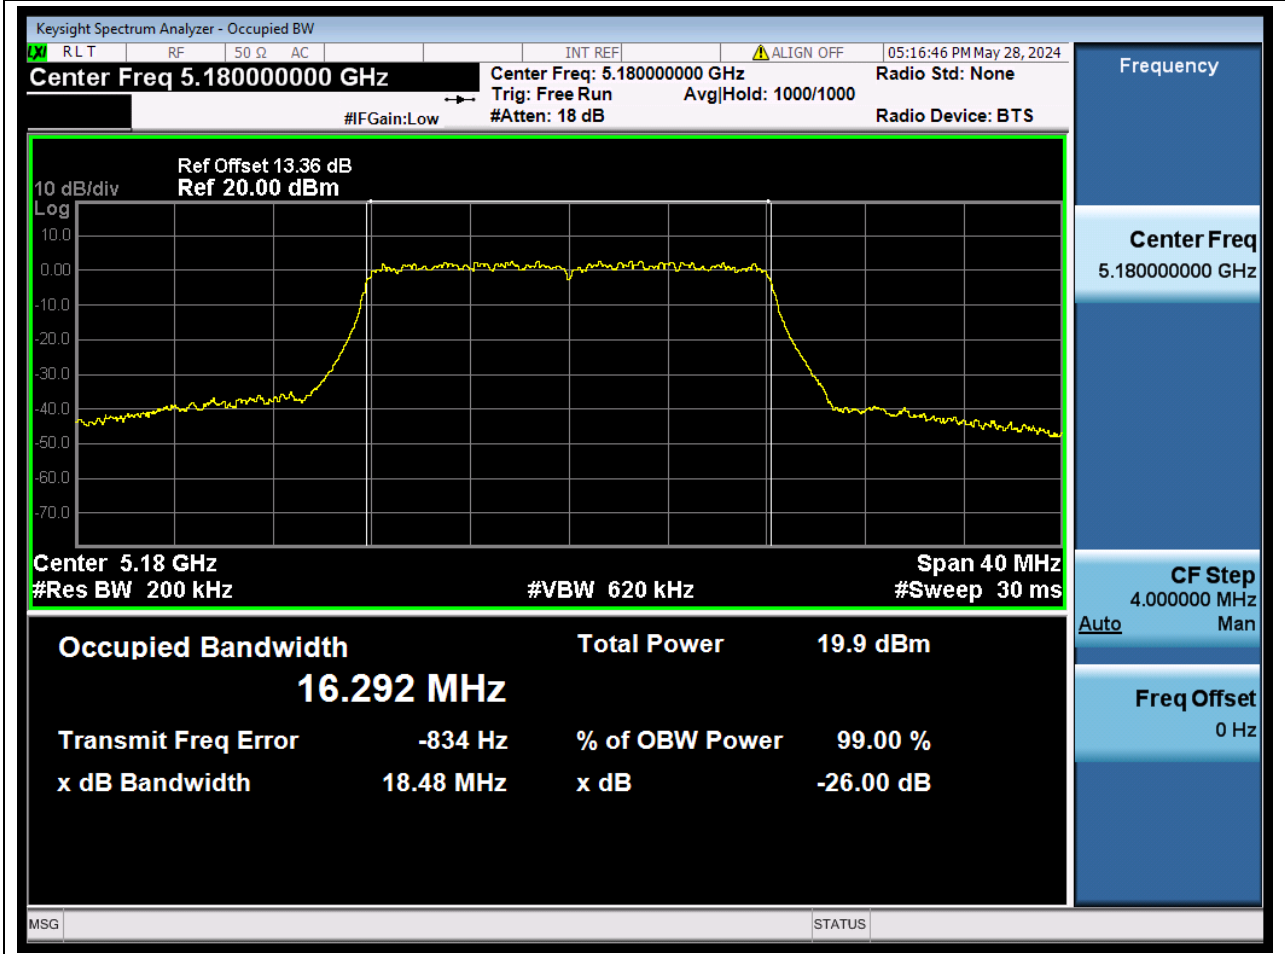

4. 802.11n_20M_U-NII-1_L

4.1. A.2-26dB Bandwidth(NTNV)

Center Frequency (MHz)	XdB Down	RBW (MHz)	Detector	Limit (MHz)	XdB BandWidth (MHz)	Verdict
5180	26	0.2	Peak	0	18.479516	N/A