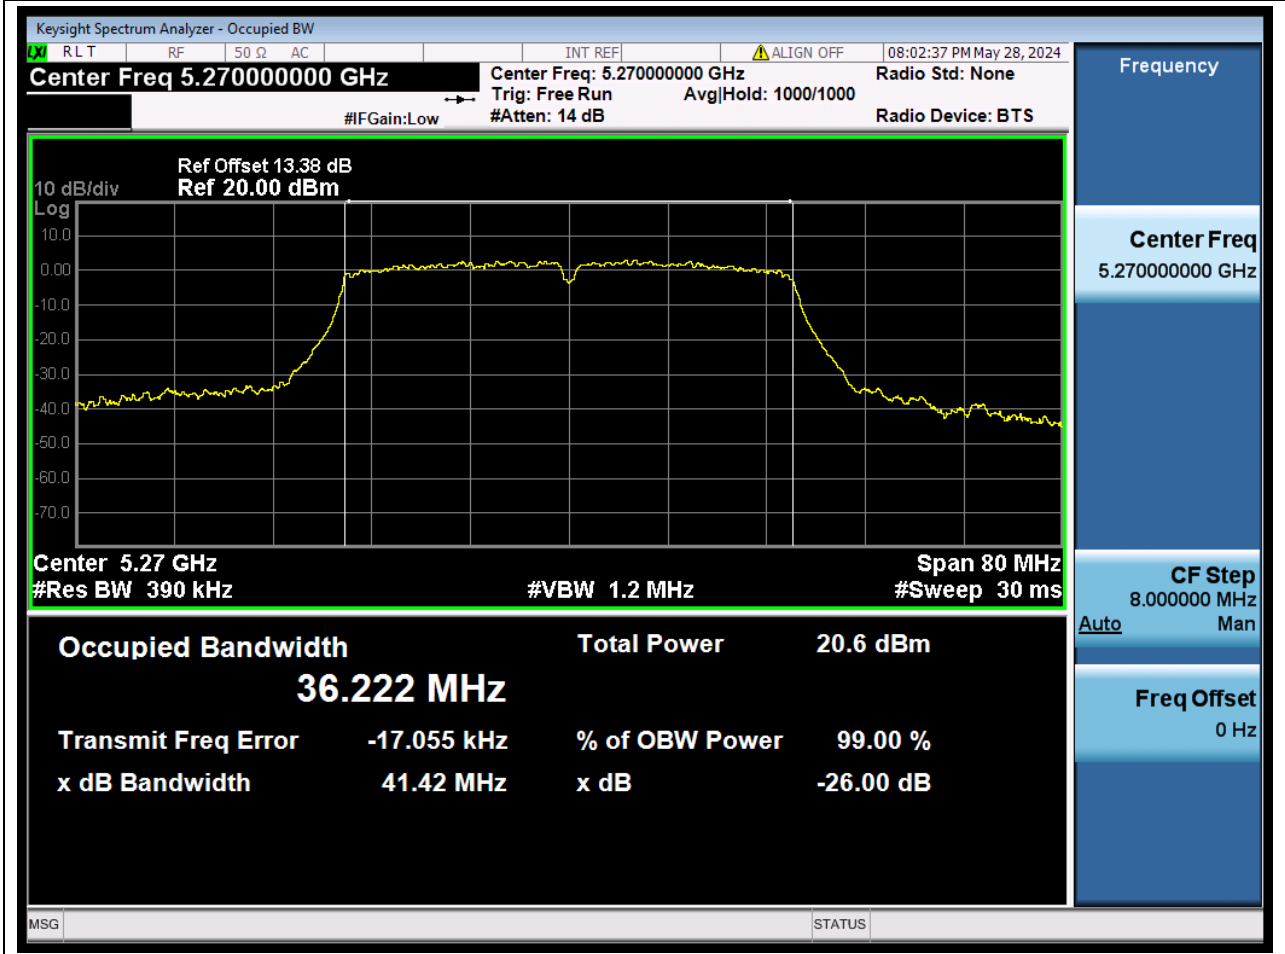

20. 802.11n_20M_U-NII-2A_H

20.1. A.2-26dB Bandwidth(NTNV)

21. 802.11n_40M_U-NII-2A_L

21.1. A.2-26dB Bandwidth(NTNV)

Center Frequency (MHz)	XdB Down	RBW (MHz)	Detector	Limit (MHz)	XdB BandWidth (MHz)	Verdict
5270	26	0.39	Peak	0	41.418361	N/A