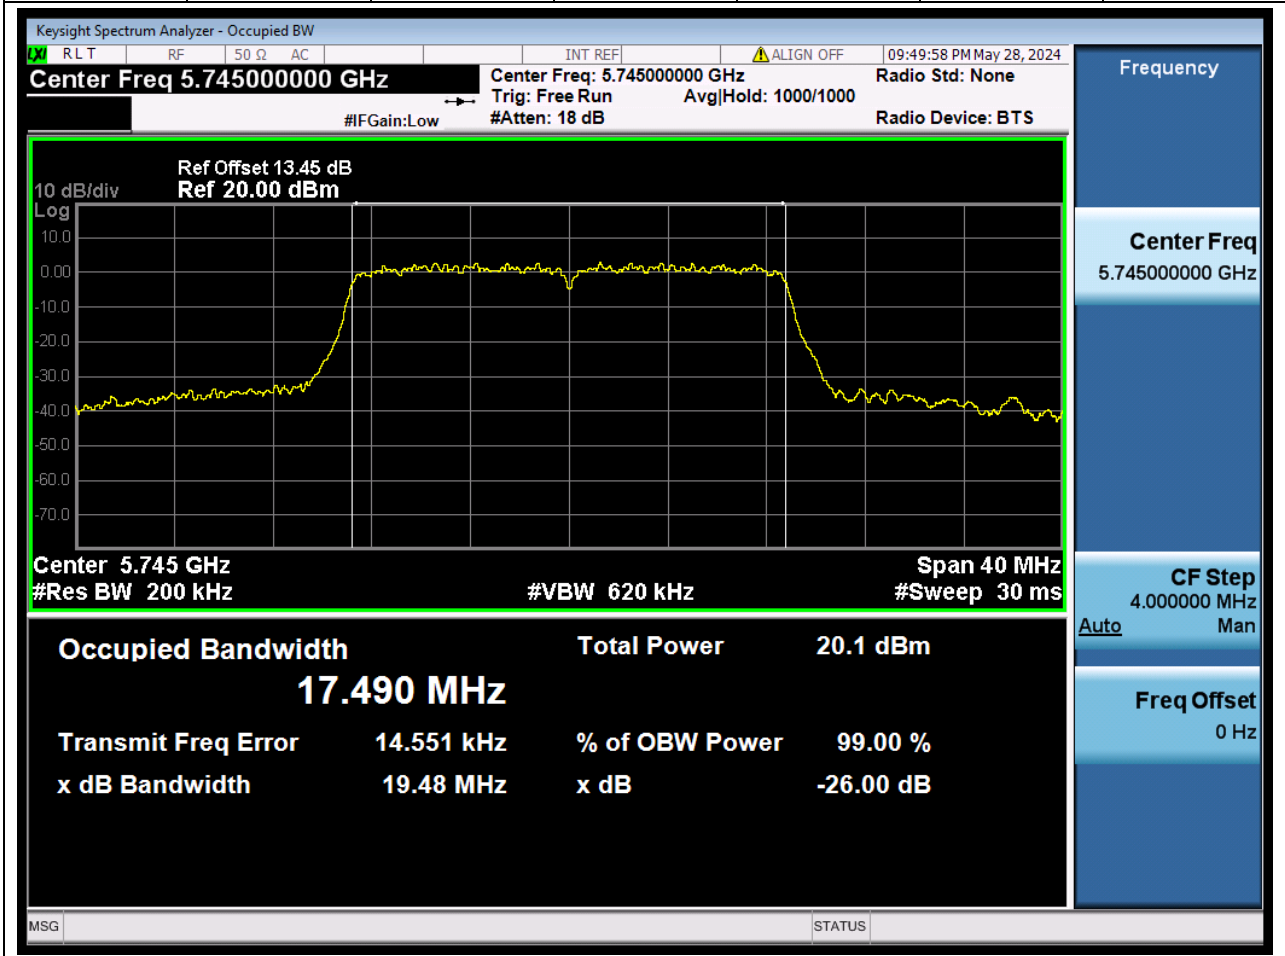

54. 802.11ac_20M_U-NII-3_L

54.1. A.2-26dB Bandwidth(NTNV)

Center Frequency (MHz)	XdB Down	RBW (MHz)	Detector	Limit (MHz)	XdB BandWidth (MHz)	Verdict
5745	26	0.2	Peak	0	19.47705	N/A