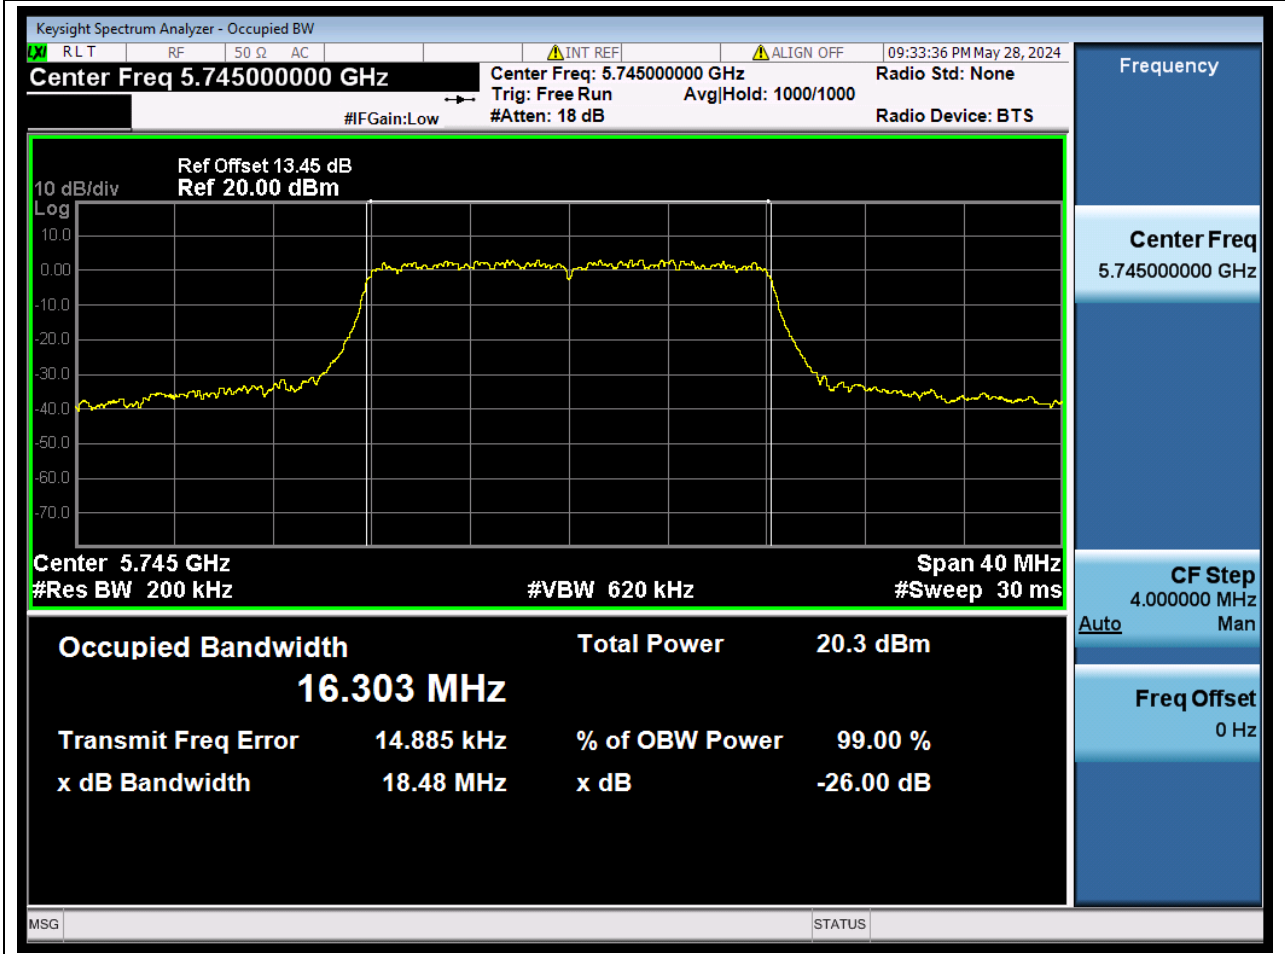

49. 802.11n_20M_U-NII-3_L

49.1. A.2-26dB Bandwidth(NTNV)

Center Frequency (MHz)	XdB Down	RBW (MHz)	Detector	Limit (MHz)	XdB BandWidth (MHz)	Verdict
5745	26	0.2	Peak	0	18.477902	N/A