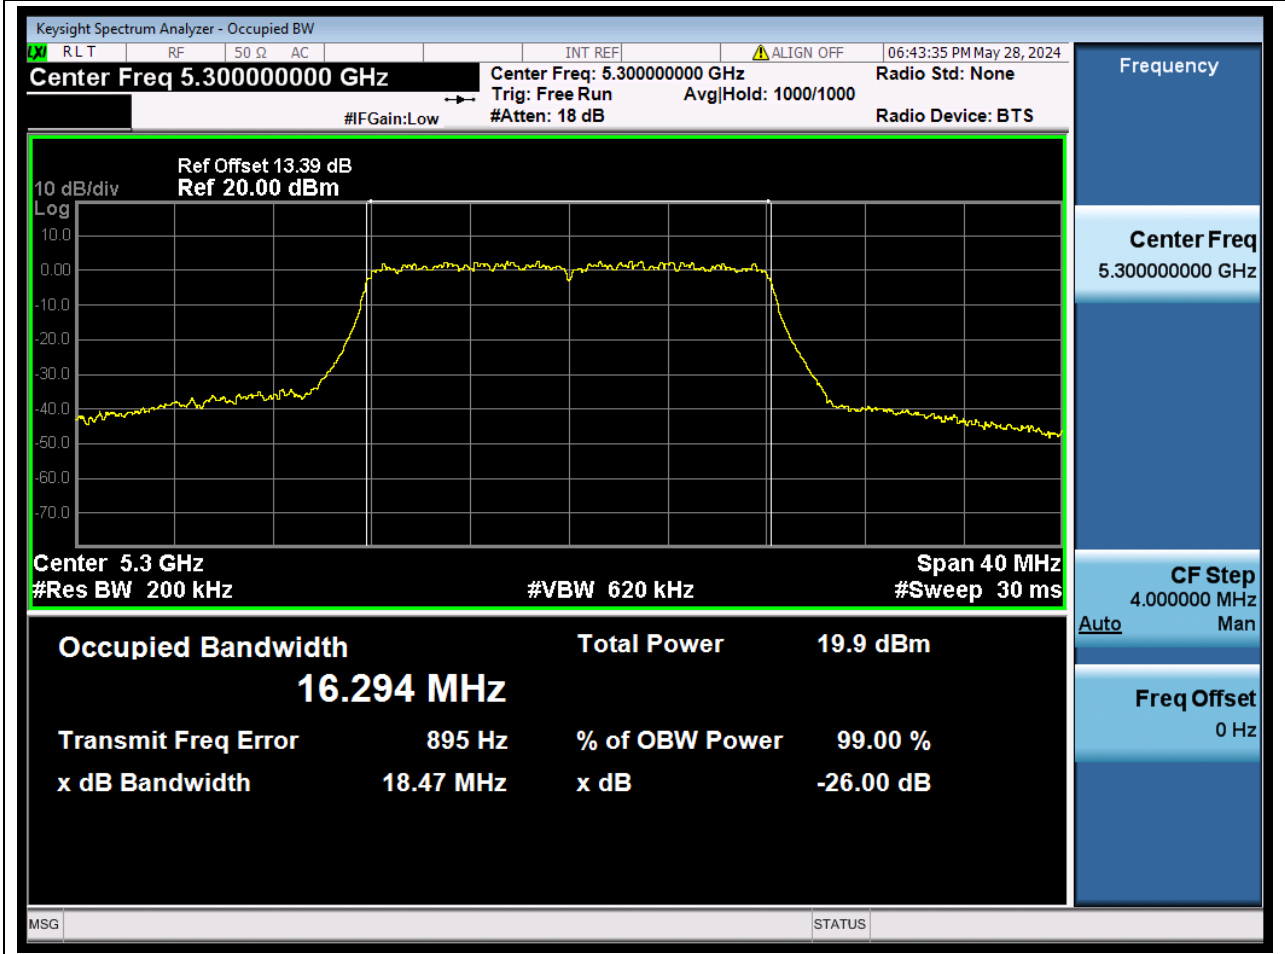

16. 802.11a_20M_U-NII-2A_M

16.1. A.2-26dB Bandwidth(NTNV)

Center Frequency (MHz)	XdB Down	RBW (MHz)	Detector	Limit (MHz)	XdB BandWidth (MHz)	Verdict
5300	26	0.2	Peak	0	18.465645	N/A