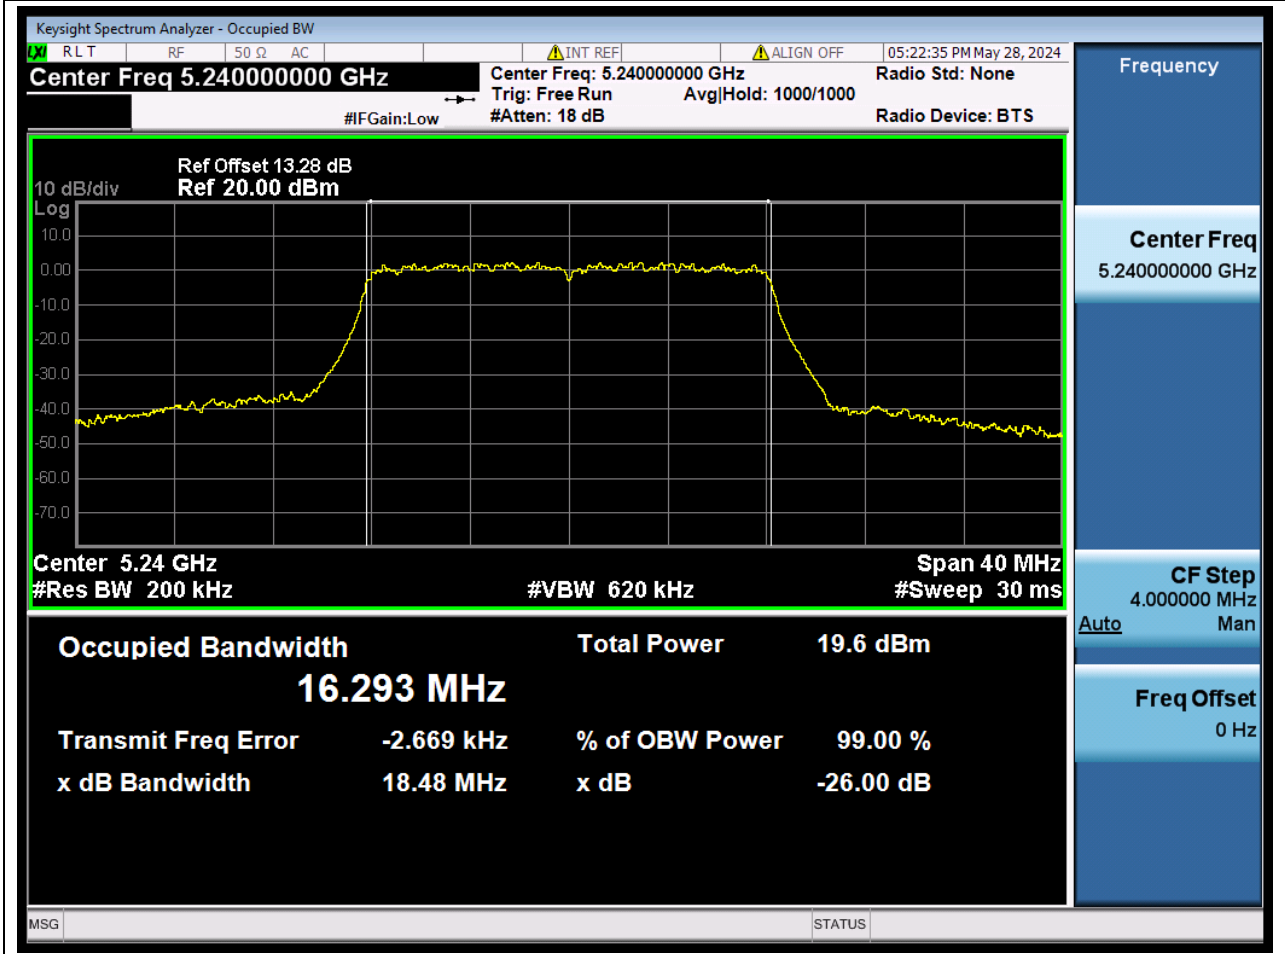

6. 802.11n_20M_U-NII-1_H

6.1. A.2-26dB Bandwidth(NTNV)

Center Frequency (MHz)	XdB Down	RBW (MHz)	Detector	Limit (MHz)	XdB BandWidth (MHz)	Verdict
5240	26	0.2	Peak	0	18.479881	N/A