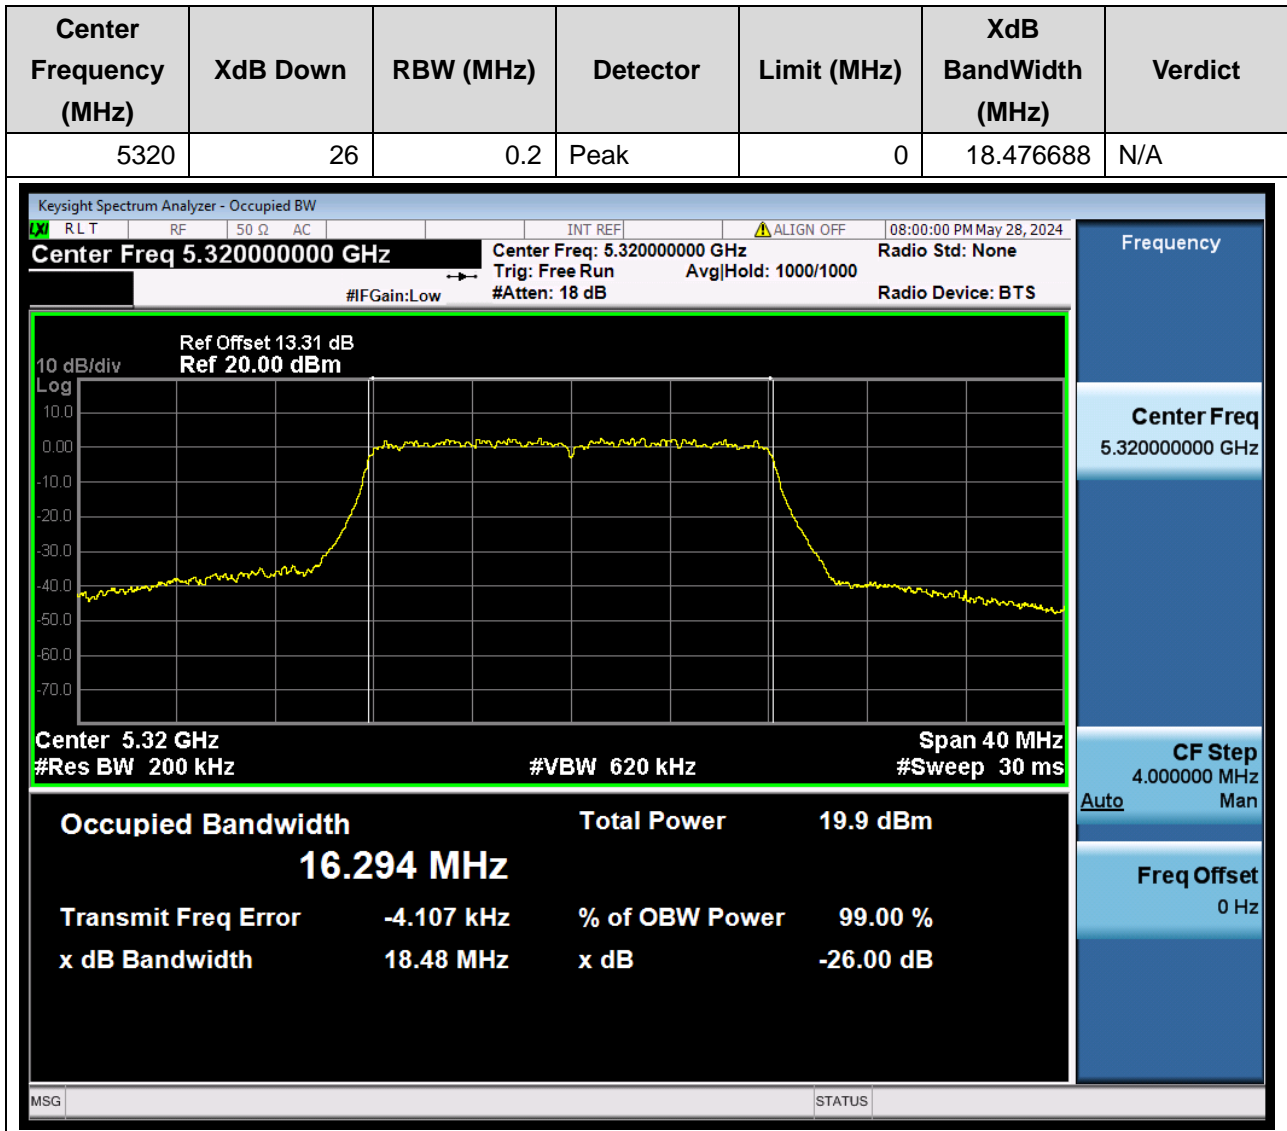

20. 802.11n_20M_U-NII-2A_H

20.1. A.2-26dB Bandwidth(NTNV)