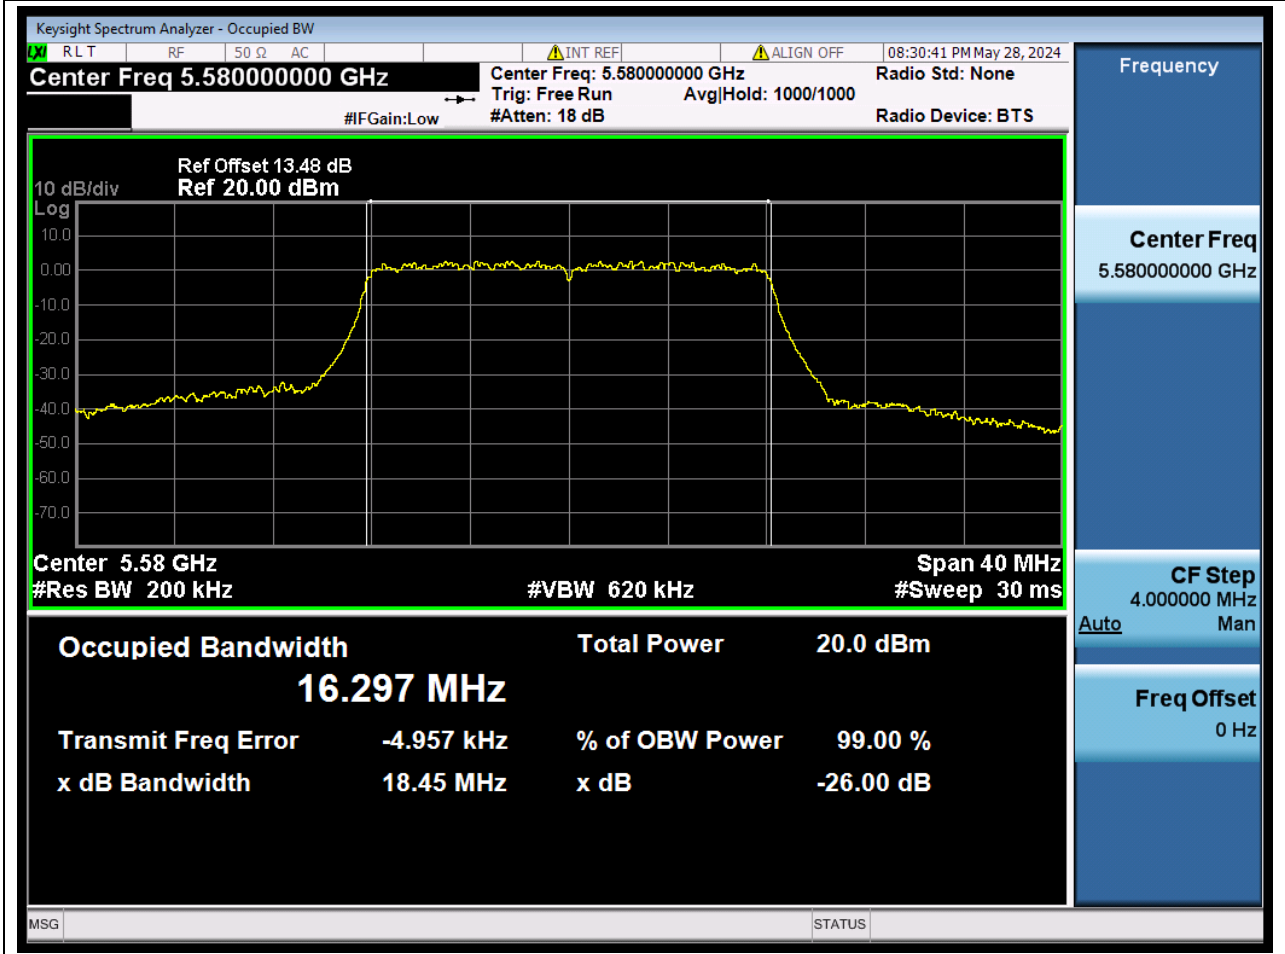

30. 802.11a_20M_U-NII-2C_M

30.1. A.2-26dB Bandwidth(NTNV)

Center Frequency (MHz)	XdB Down	RBW (MHz)	Detector	Limit (MHz)	XdB BandWidth (MHz)	Verdict
5580	26	0.2	Peak	0	18.451351	N/A