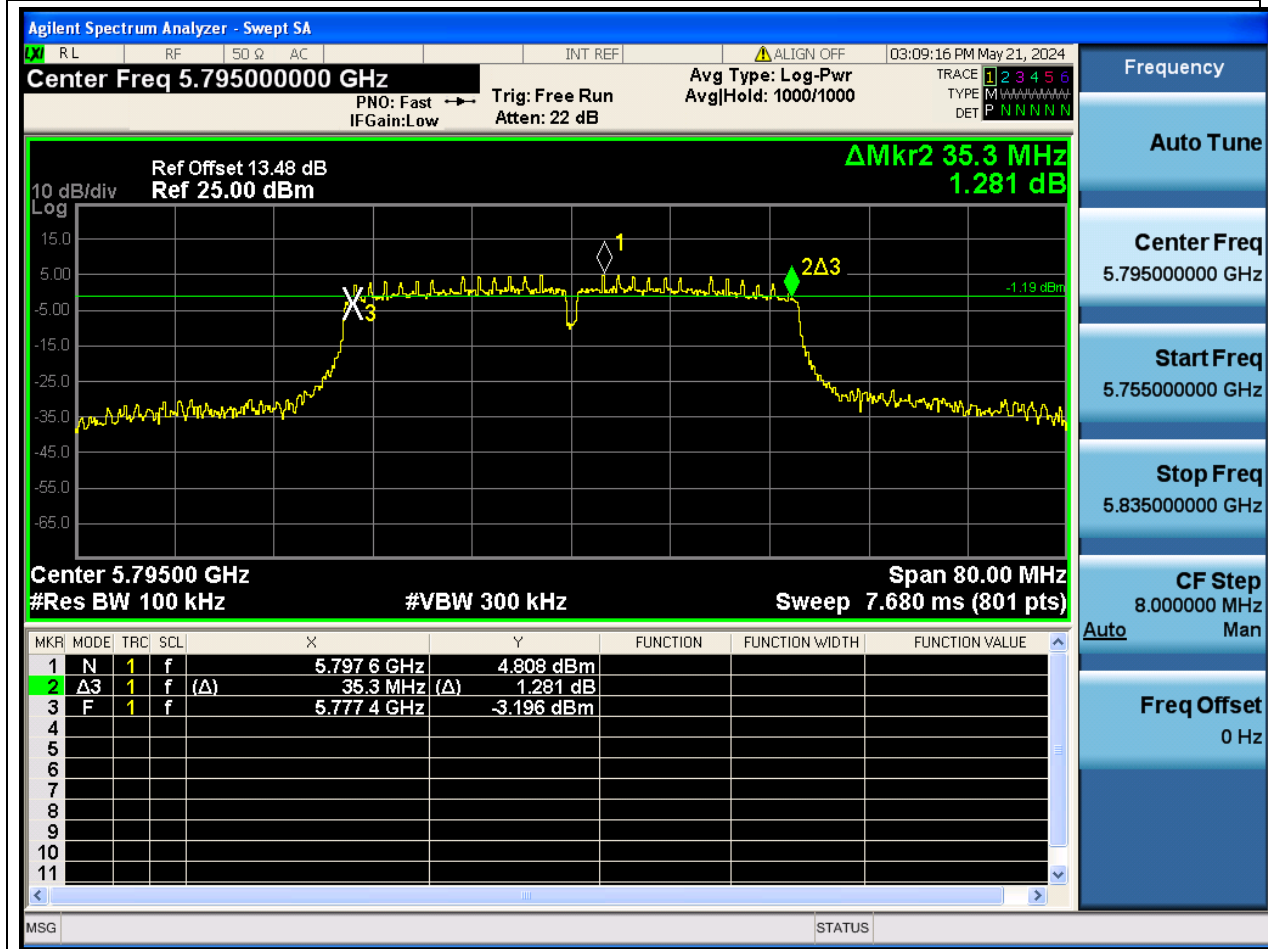

8. 802.11n_40M_U-NII-3_H

8.1. A.2.1-6dB BandWidth(NTNV)

Center Frequency (MHz)	XdB Down	RBW (MHz)	Detector	Limit (MHz)	XdB BandWidth (MHz)	Verdict
5795	6	0.1	Peak	0.5	35.300293	Pass