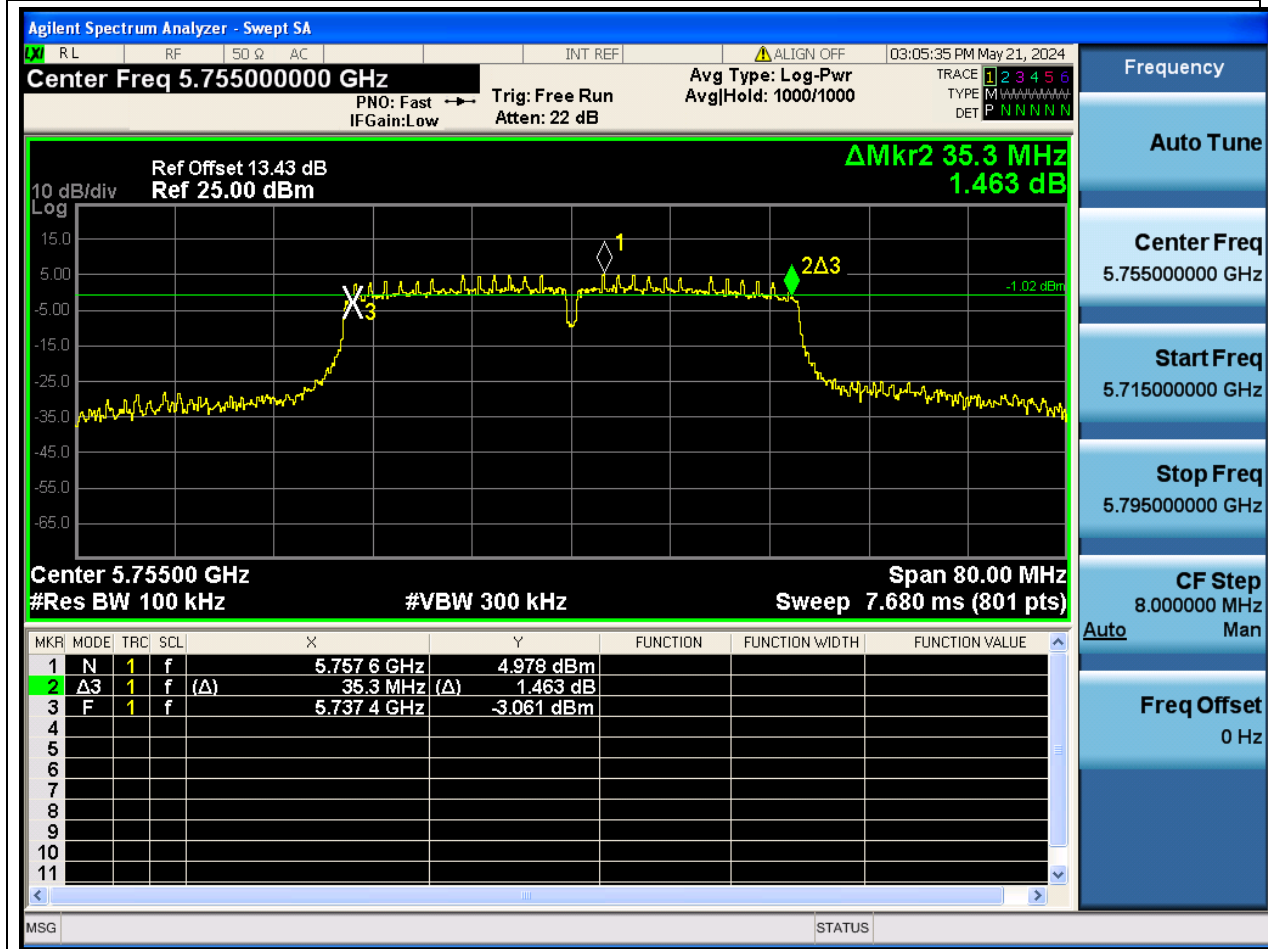

7. 802.11n_40M_U-NII-3_L

7.1. A.2.1-6dB BandWidth(NTNV)

Center Frequency (MHz)	XdB Down	RBW (MHz)	Detector	Limit (MHz)	XdB BandWidth (MHz)	Verdict
5755	6	0.1	Peak	0.5	35.300293	Pass