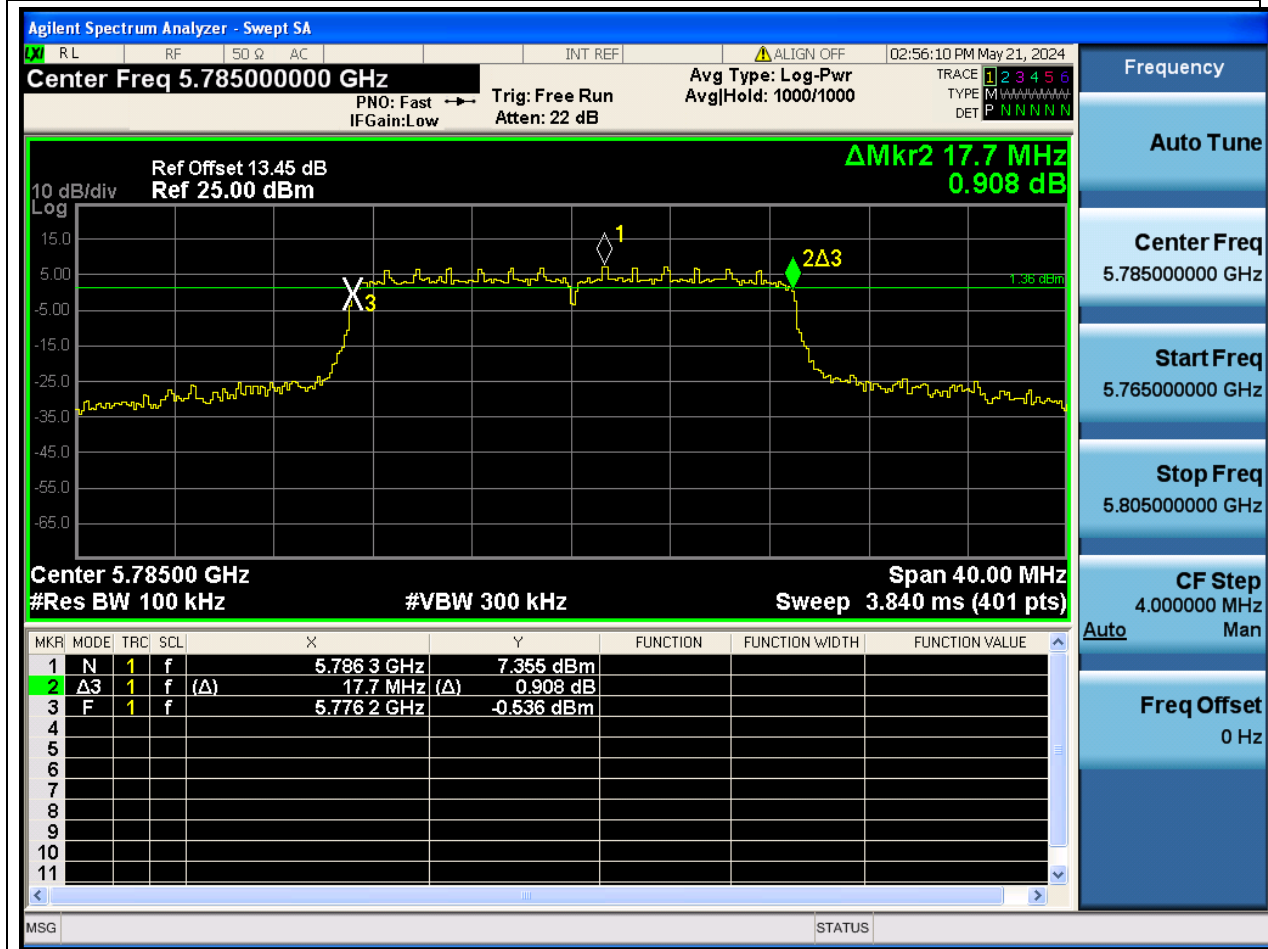

5. 802.11n_20M_U-NII-3_M

5.1. A.2.1-6dB BandWidth(NTNV)

Center Frequency (MHz)	XdB Down	RBW (MHz)	Detector	Limit (MHz)	XdB BandWidth (MHz)	Verdict
5785	6	0.1	Peak	0.5	17.699707	Pass