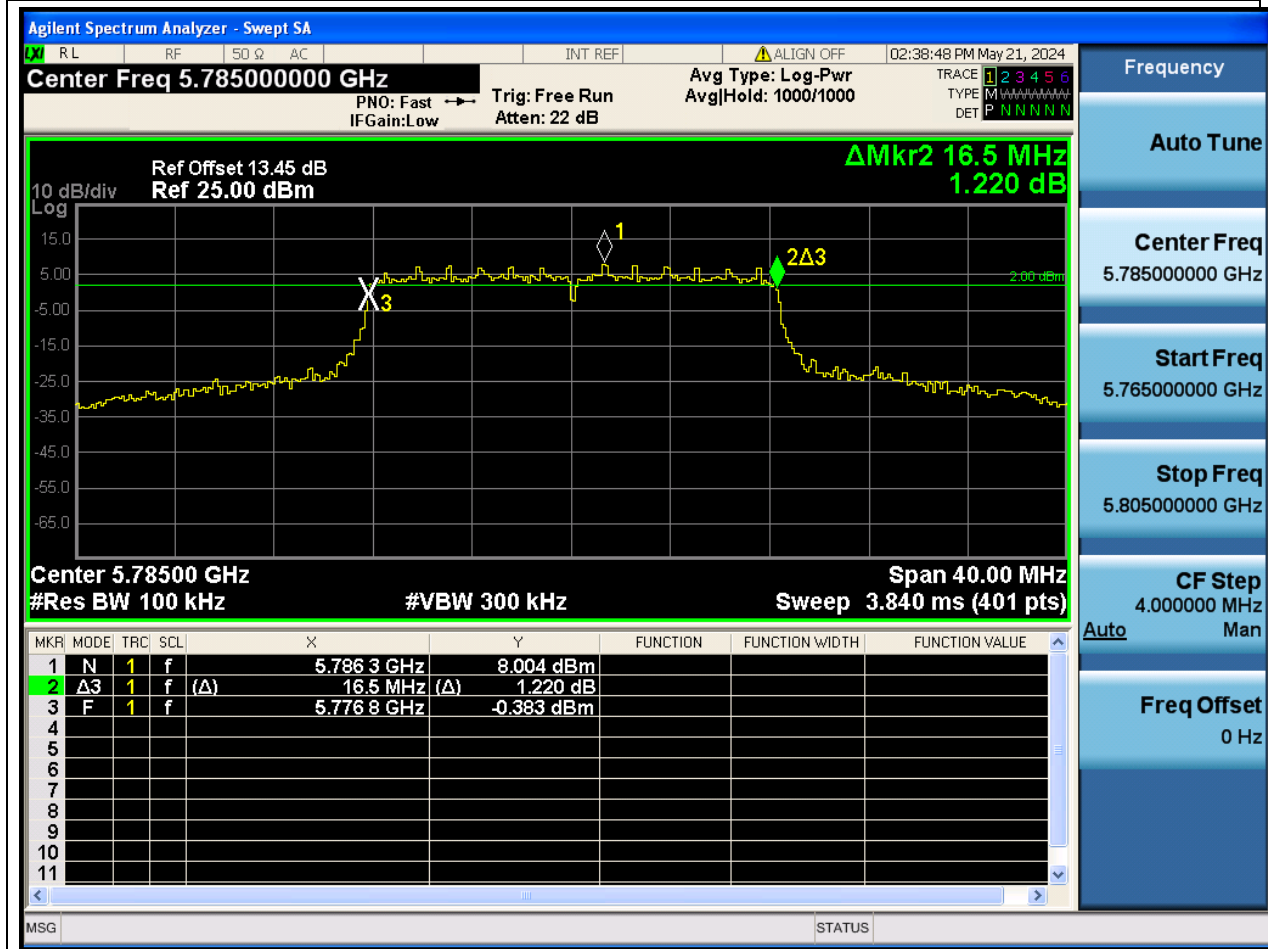

Annex A.3 6dB BandWidth

1. 802.11a_20M_U-NII-3_L

1.1. A.2.1-6dB BandWidth(NTNV)

Center Frequency (MHz)	XdB Down	RBW (MHz)	Detector	Limit (MHz)	XdB BandWidth (MHz)	Verdict
5745	6	0.1	Peak	0.5	16.5	Pass

2. 802.11a_20M_U-NII-3_M

2.1. A.2.1-6dB BandWidth(NTNV)

Center Frequency (MHz)	XdB Down	RBW (MHz)	Detector	Limit (MHz)	XdB BandWidth (MHz)	Verdict
5785	6	0.1	Peak	0.5	16.5	Pass

3. 802.11a_20M_U-NII-3_H

3.1. A.2.1-6dB BandWidth(NTNV)