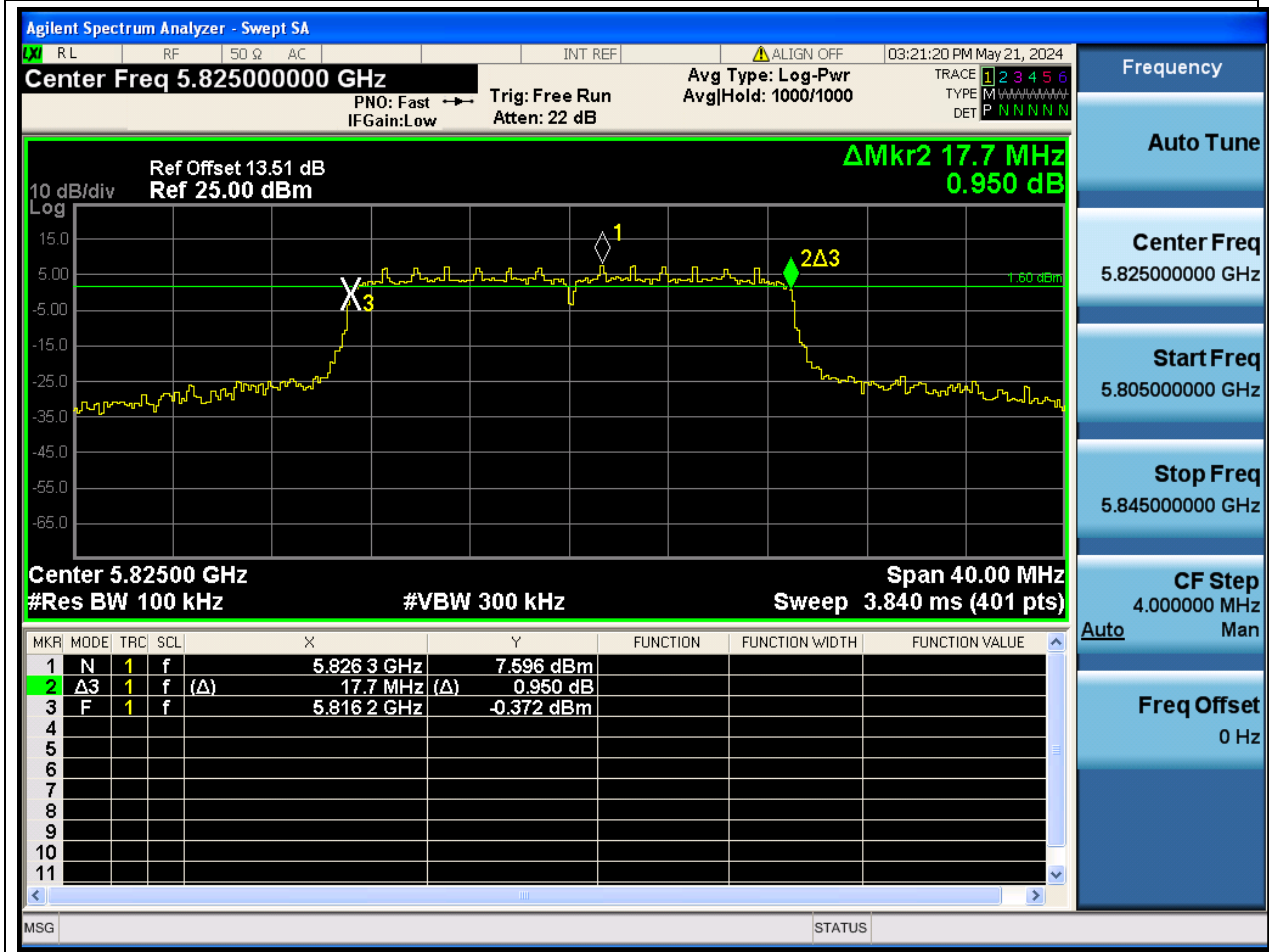

11. 802.11ac_20M_U-NII-3_H

11.1. A.2.1-6dB BandWidth(NTNV)

Center Frequency (MHz)	XdB Down	RBW (MHz)	Detector	Limit (MHz)	XdB BandWidth (MHz)	Verdict
5825	6	0.1	Peak	0.5	17.699707	Pass