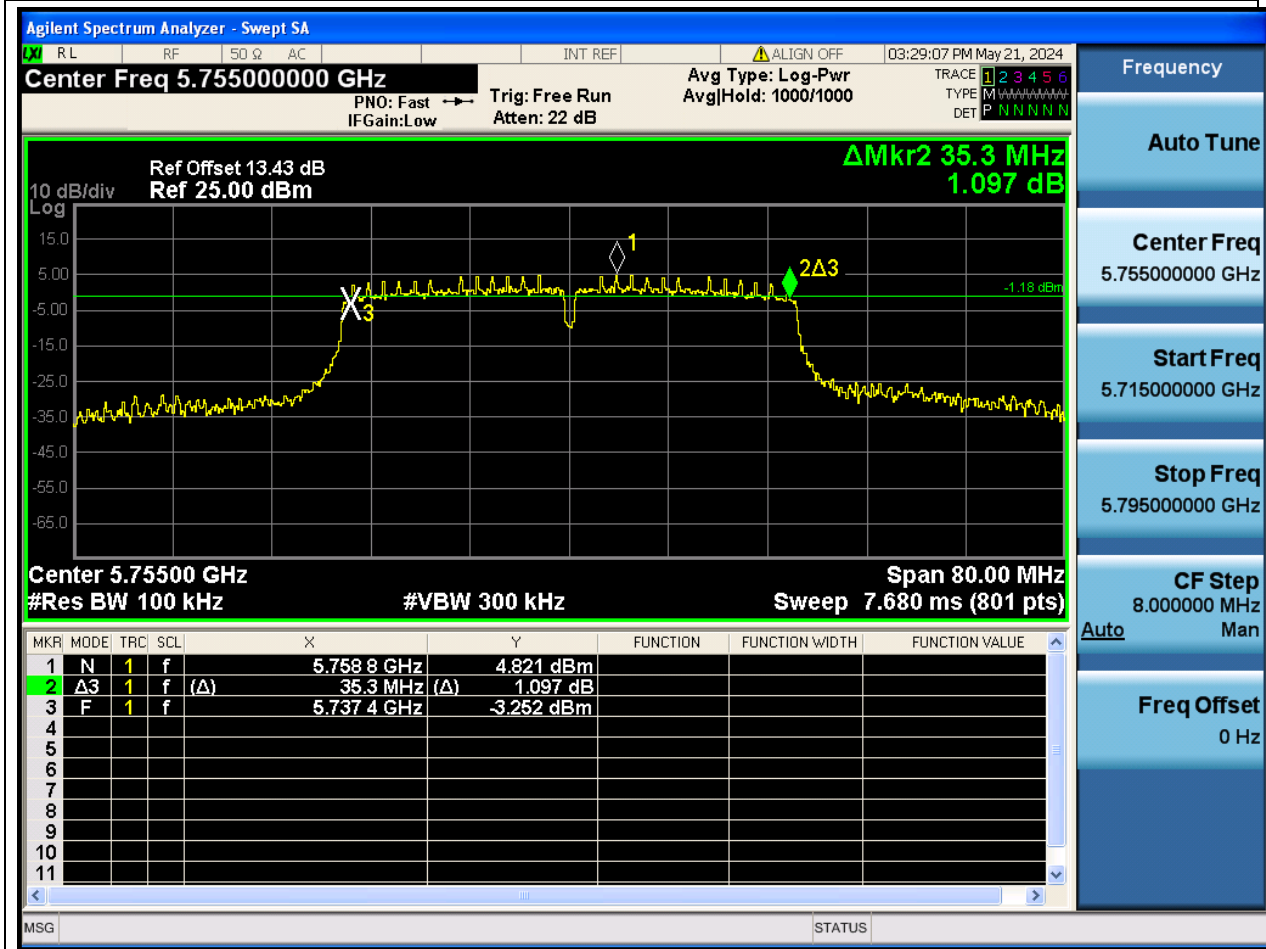

12. 802.11ac_40M_U-NII-3_L

12.1. A.2.1-6dB BandWidth(NTNV)

Center Frequency (MHz)	XdB Down	RBW (MHz)	Detector	Limit (MHz)	XdB BandWidth (MHz)	Verdict
5755	6	0.1	Peak	0.5	35.300293	Pass