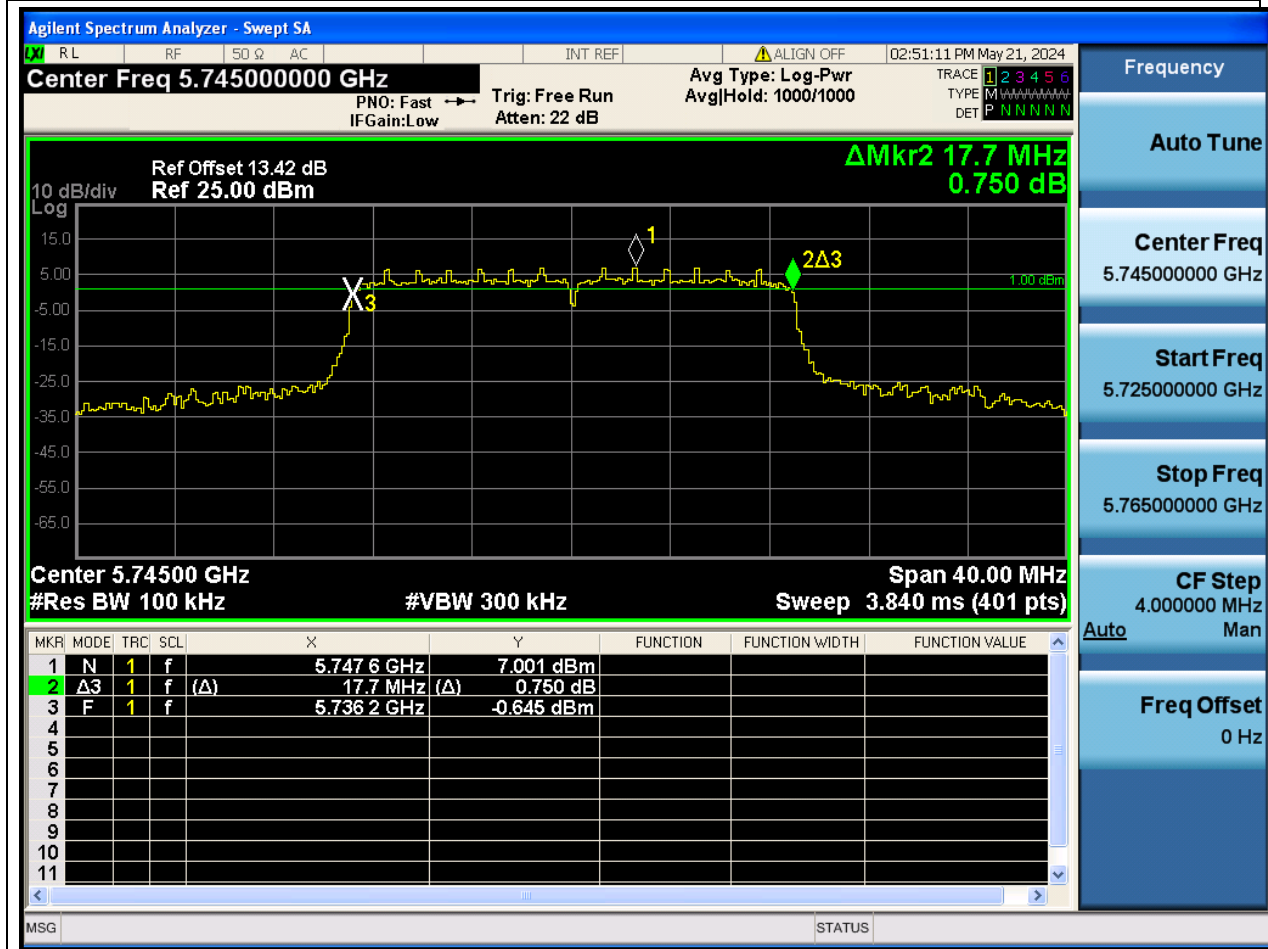

4. 802.11n_20M_U-NII-3_L

4.1. A.2.1-6dB BandWidth(NTNV)

Center Frequency (MHz)	XdB Down	RBW (MHz)	Detector	Limit (MHz)	XdB BandWidth (MHz)	Verdict
5745	6	0.1	Peak	0.5	17.699707	Pass