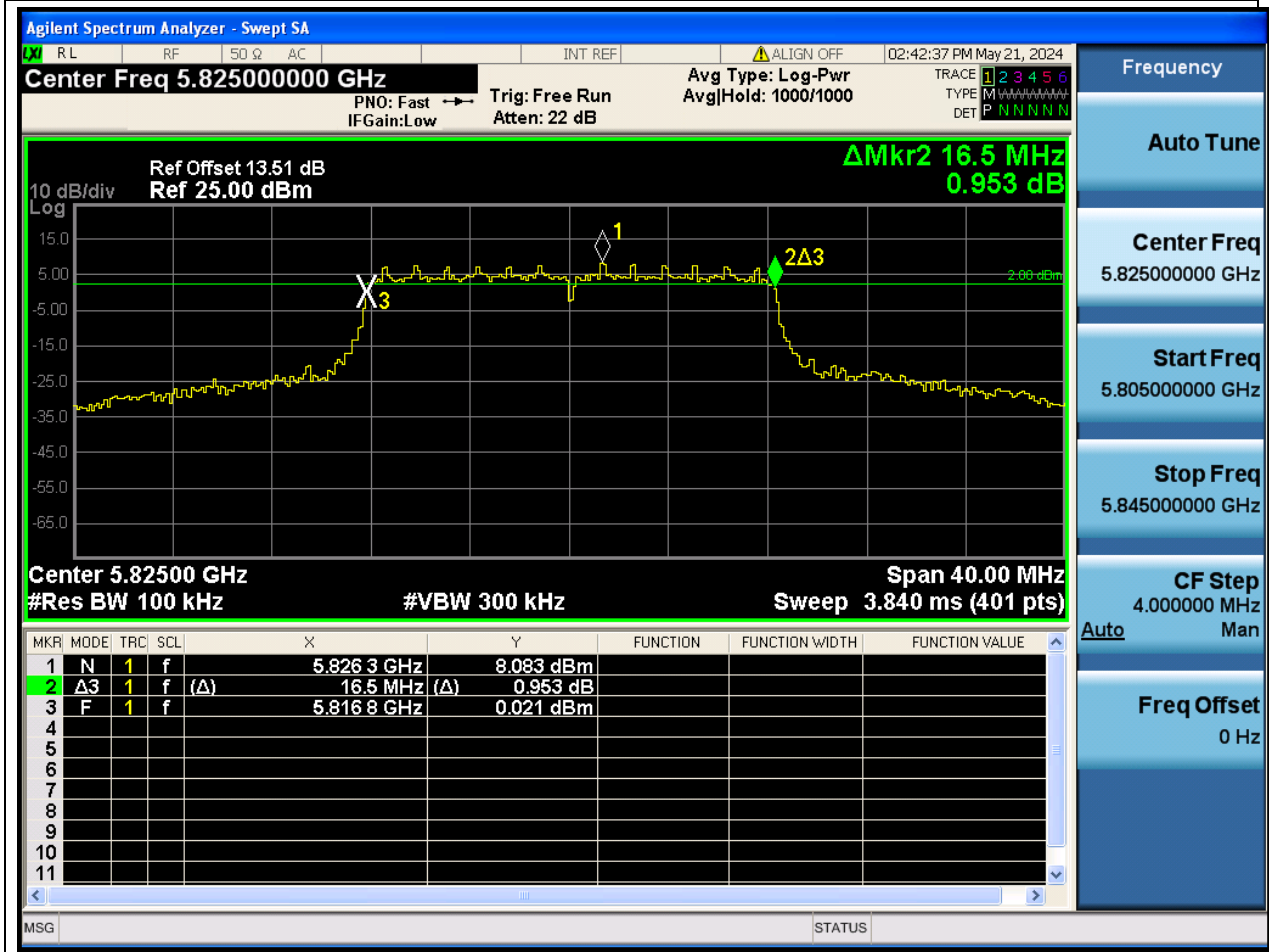

2.1. A.2.1-6dB BandWidth(NTNV)

Center Frequency (MHz)	XdB Down	RBW (MHz)	Detector	Limit (MHz)	XdB BandWidth (MHz)	Verdict
5785	6	0.1	Peak	0.5	16.5	Pass

3. 802.11a_20M_U-NII-3_H

3.1. A.2.1-6dB BandWidth(NTNV)

Center Frequency (MHz)	XdB Down	RBW (MHz)	Detector	Limit (MHz)	XdB BandWidth (MHz)	Verdict
5825	6	0.1	Peak	0.5	16.5	Pass

4. 802.11n_20M_U-NII-3_L

4.1. A.2.1-6dB BandWidth(NTNV)

Center Frequency (MHz)	XdB Down	RBW (MHz)	Detector	Limit (MHz)	XdB BandWidth (MHz)	Verdict
5745	6	0.1	Peak	0.5	17.699707	Pass