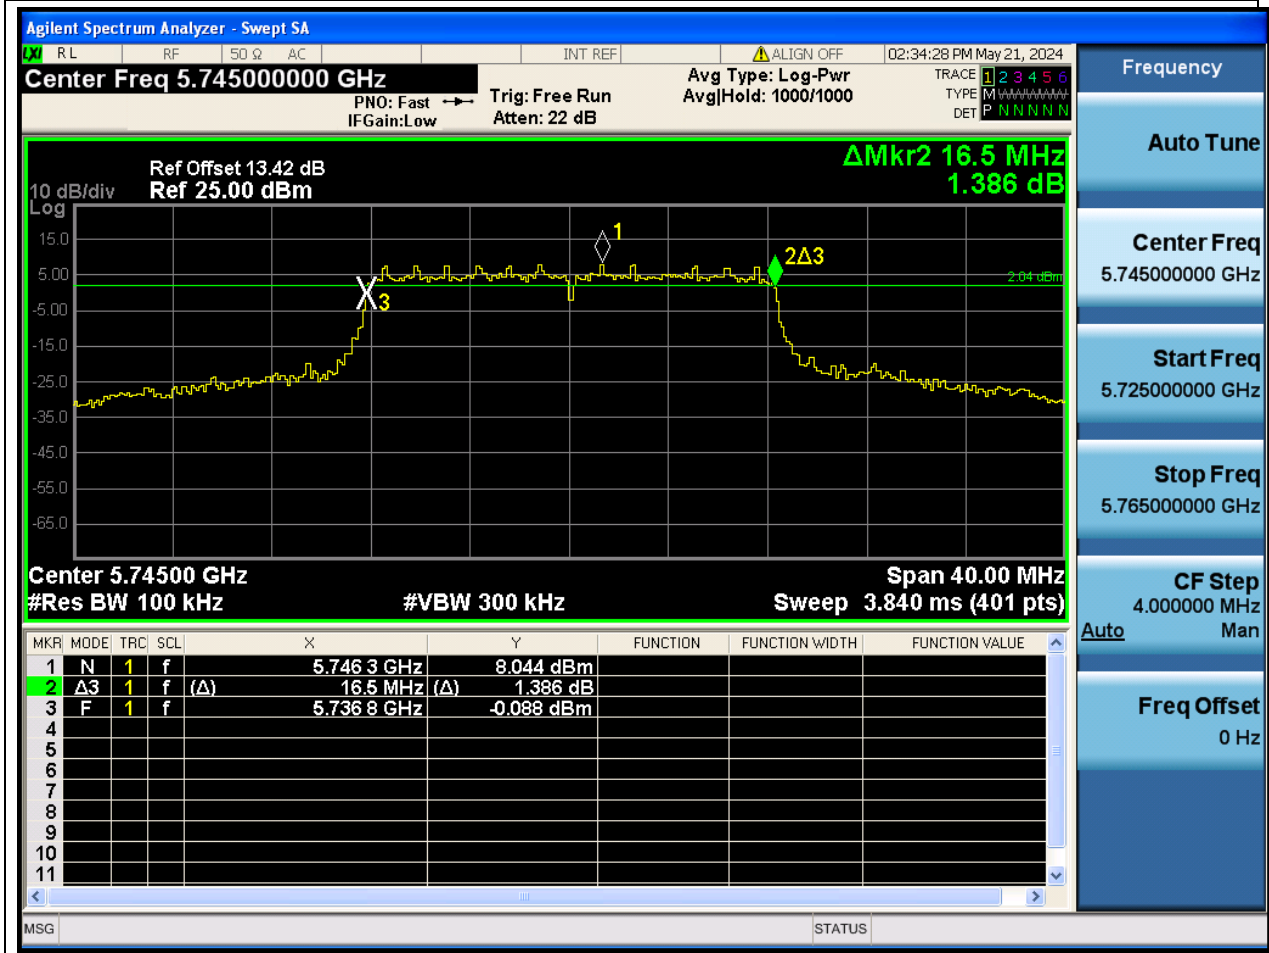

Annex A.3 6dB BandWidth

1. 802.11a_20M_U-NII-3_L

1.1. A.2.1-6dB BandWidth(NTNV)

Center Frequency (MHz)	XdB Down	RBW (MHz)	Detector	Limit (MHz)	XdB BandWidth (MHz)	Verdict
5745	6	0.1	Peak	0.5	16.5	Pass

2. 802.11a_20M_U-NII-3_M

2.1. A.2.1-6dB BandWidth(NTNV)

Center Frequency (MHz)	XdB Down	RBW (MHz)	Detector	Limit (MHz)	XdB BandWidth (MHz)	Verdict
5785	6	0.1	Peak	0.5	16.5	Pass

3. 802.11a_20M_U-NII-3_H

3.1. A.2.1-6dB BandWidth(NTNV)