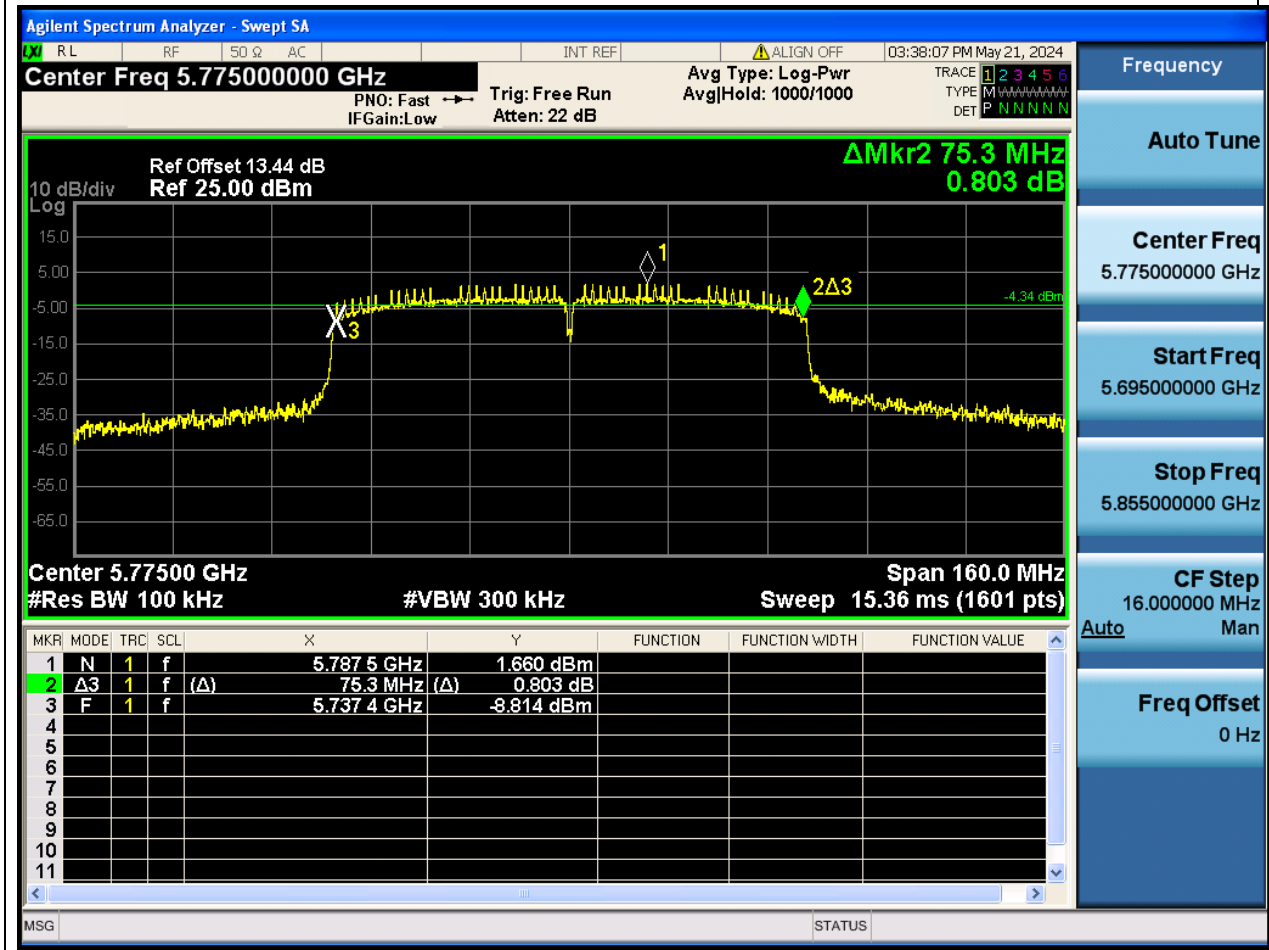

13. 802.11ac_40M_U-NII-3_H

13.1. A.2.1-6dB BandWidth(NTNV)

Center Frequency (MHz)	XdB Down	RBW (MHz)	Detector	Limit (MHz)	XdB BandWidth (MHz)	Verdict
5795	6	0.1	Peak	0.5	35.300293	Pass

14. 802.11ac_80M_U-NII-3_M

14.1. A.2.1-6dB BandWidth(NTNV)

Center Frequency (MHz)	XdB Down	RBW (MHz)	Detector	Limit (MHz)	XdB BandWidth (MHz)	Verdict
5775	6	0.1	Peak	0.5	75.300293	Pass

--BLANK BELOW--