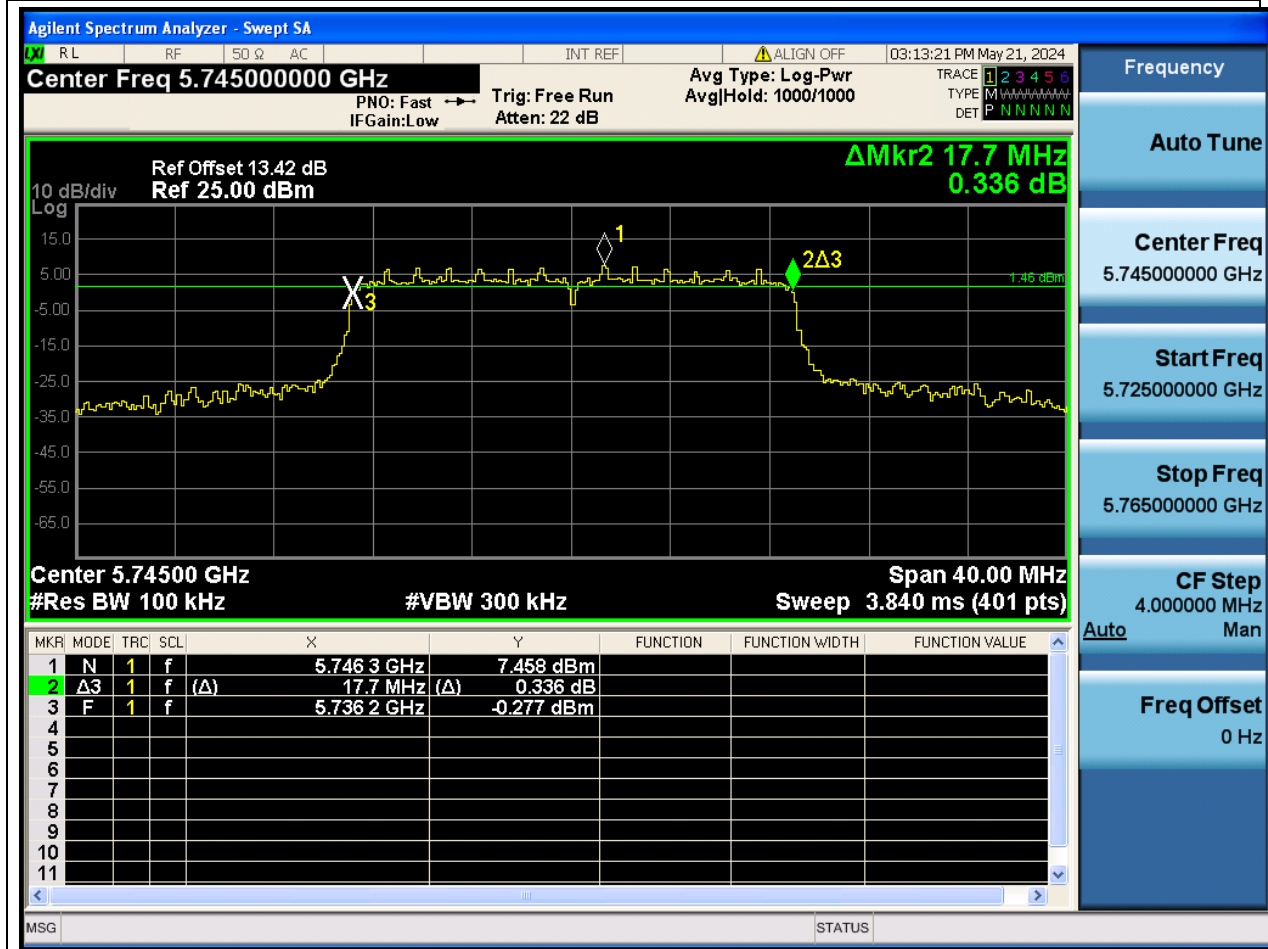

9. 802.11ac_20M_U-NII-3_L

9.1. A.2.1-6dB BandWidth(NTNV)

Center Frequency (MHz)	XdB Down	RBW (MHz)	Detector	Limit (MHz)	XdB BandWidth (MHz)	Verdict
5745	6	0.1	Peak	0.5	17.699707	Pass