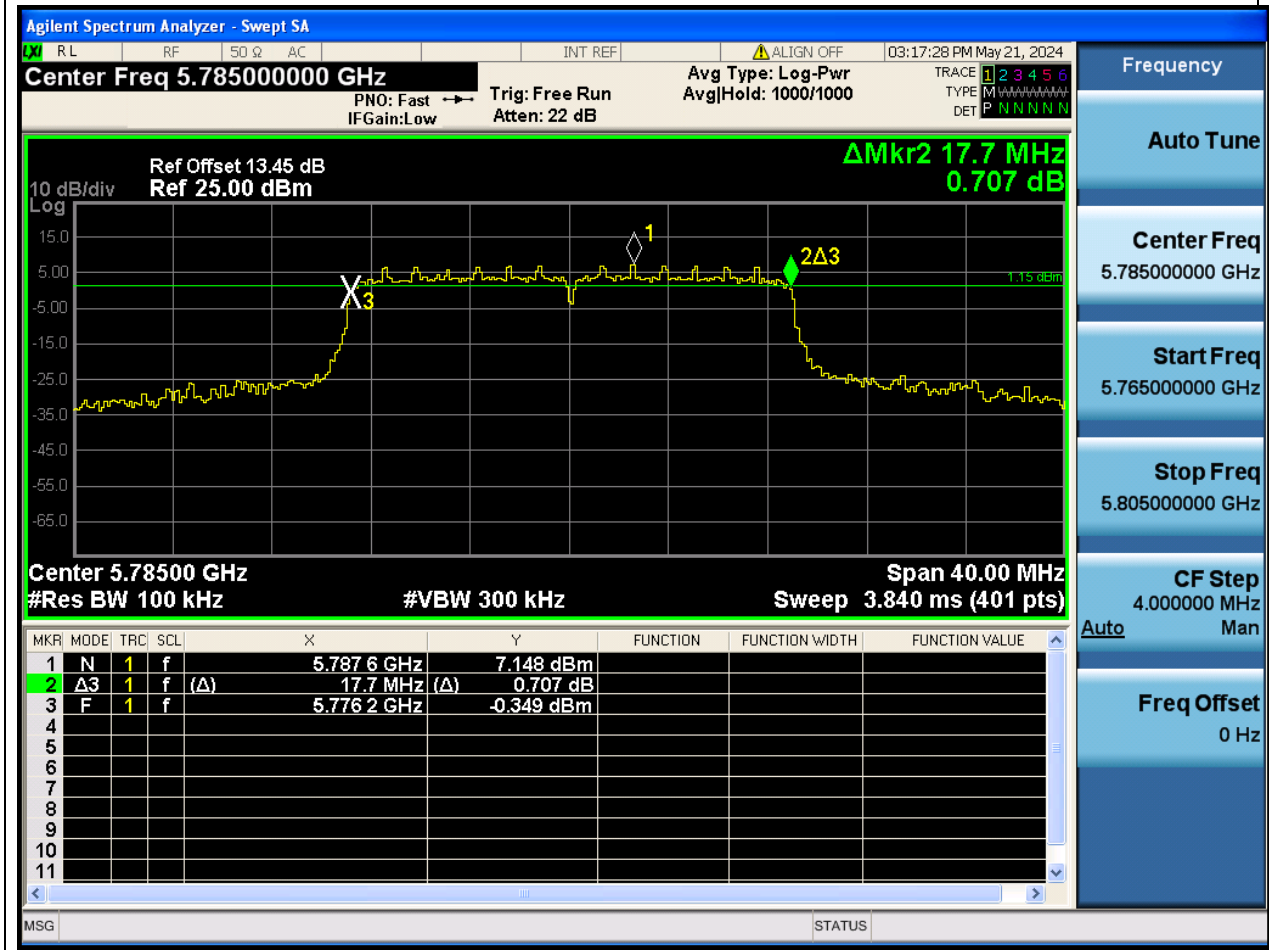

9. 802.11ac_20M_U-NII-3_L

9.1. A.2.1-6dB BandWidth(NTNV)

Center Frequency (MHz)	XdB Down	RBW (MHz)	Detector	Limit (MHz)	XdB BandWidth (MHz)	Verdict
5745	6	0.1	Peak	0.5	17.699707	Pass

10. 802.11ac_20M_U-NII-3_M

10.1. A.2.1-6dB BandWidth(NTNV)

Center Frequency (MHz)	XdB Down	RBW (MHz)	Detector	Limit (MHz)	XdB BandWidth (MHz)	Verdict
5785	6	0.1	Peak	0.5	17.699707	Pass

11. 802.11ac_20M_U-NII-3_H

11.1. A.2.1-6dB BandWidth(NTNV)