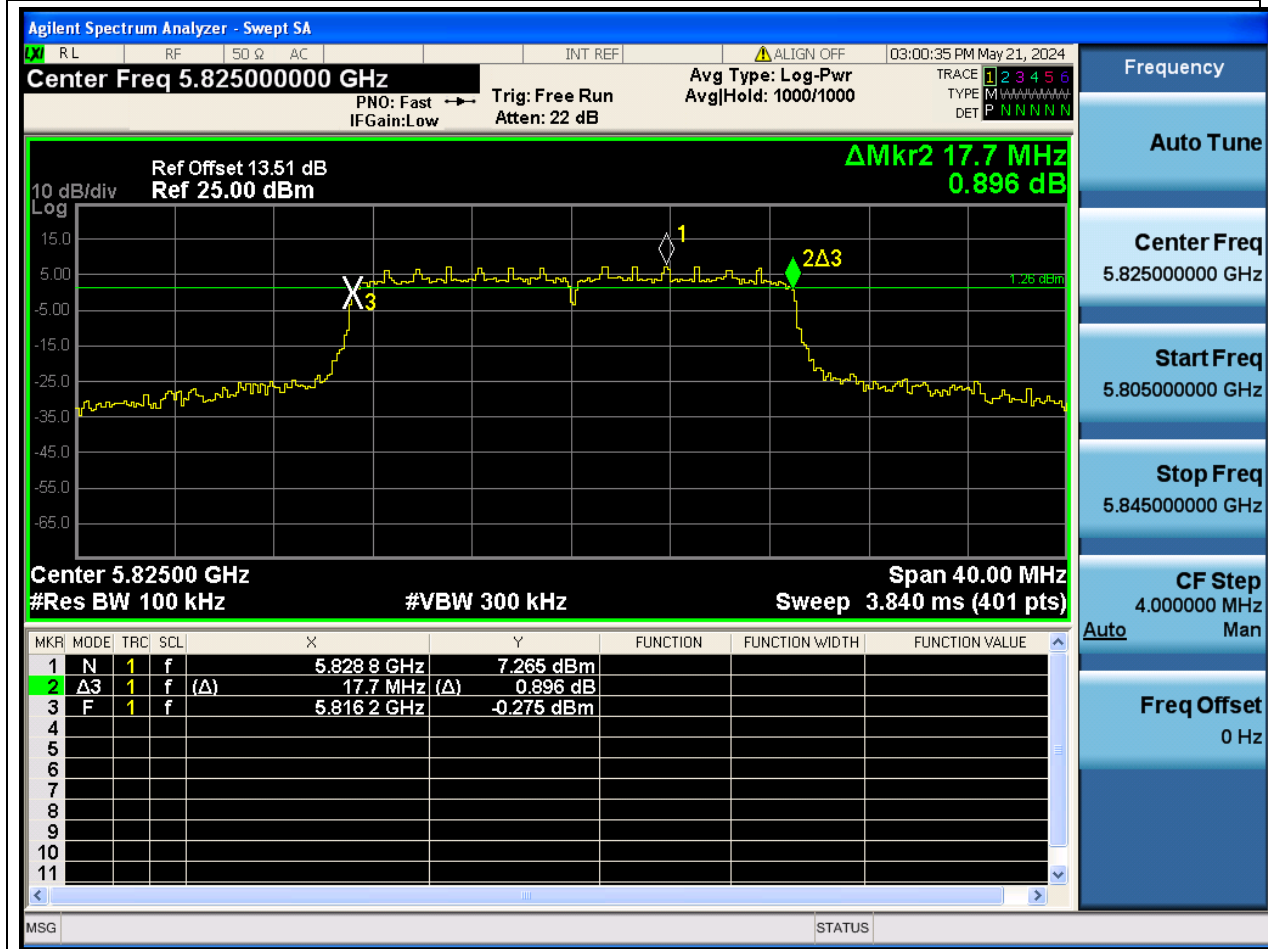

6. 802.11n_20M_U-NII-3_H

6.1. A.2.1-6dB BandWidth(NTNV)

Center Frequency (MHz)	XdB Down	RBW (MHz)	Detector	Limit (MHz)	XdB BandWidth (MHz)	Verdict
5825	6	0.1	Peak	0.5	17.699707	Pass