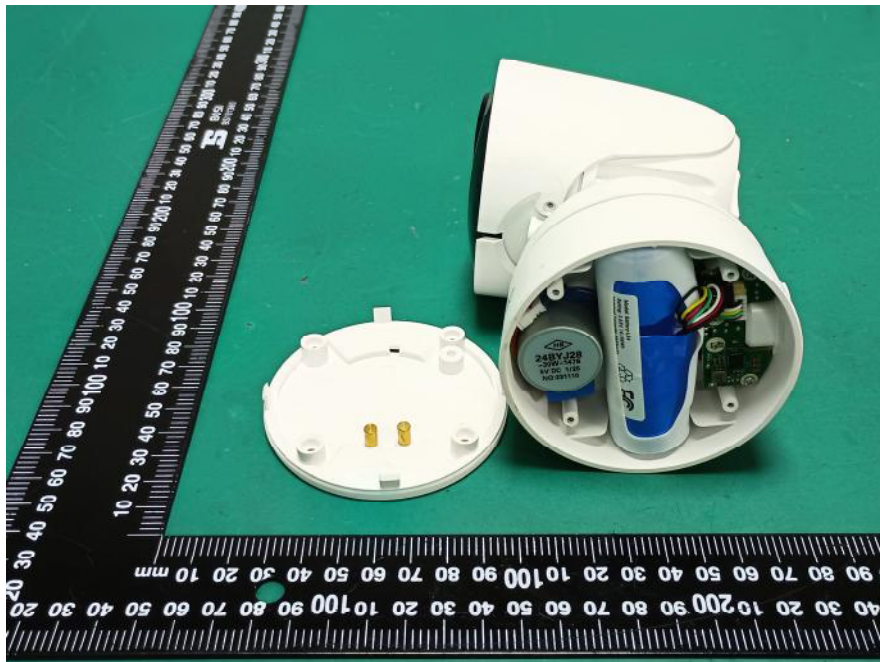

Model: Argus Track Plus

2.4G Wi-Fi/5G Wi-Fi ANT