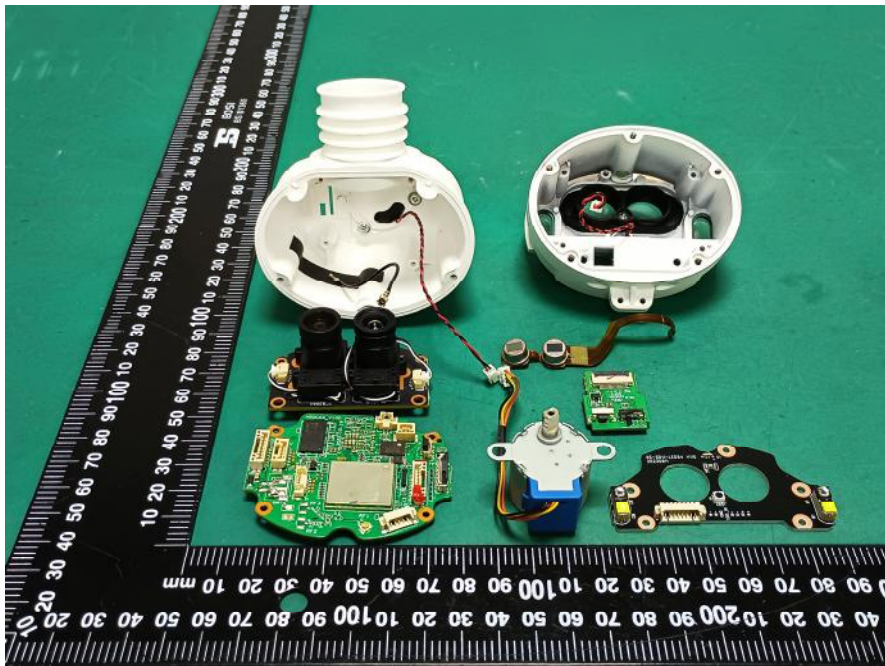

Model: Argus Track Plus

2.4G Wi-Fi/5G Wi-Fi ANT