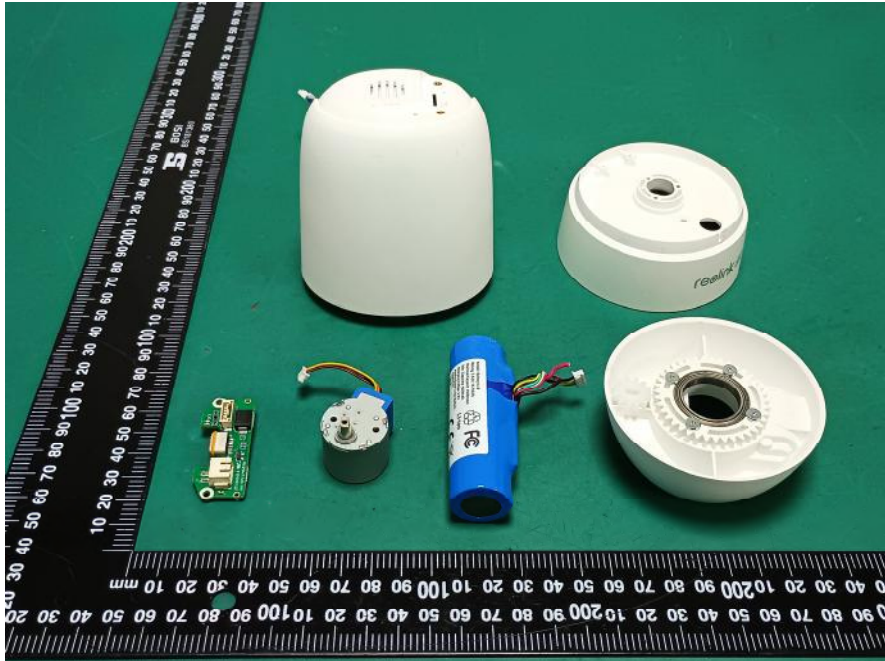

Model: Argus Track Plus

2.4G Wi-Fi/5G Wi-Fi ANT