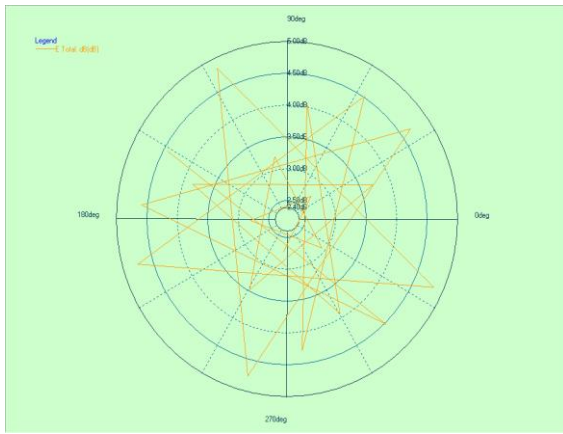

Antenna Test Report

Antenna Type: PIFA antenna
Antenna model: AFT-S1280-WIFIO, AFT-S1280-WIFI1

BT/WIFI 1

frequency 频率(MHz)	efficiency 效率(%)	gain 增益(dBi)	frequency 频率(MHz)	efficiency 效率(%)	gain 增益(dBi)
2400000000	43%	2.939701572	4496938775	40%	2.362255711
2469897959	45%	3.354662836	4566836734	38%	2.588162307
2539795918	44%	2.735577504	4636734693	41%	3.009242864
2609693877	47%	2.63780079	4706632653	45%	3.698908146
2679591836	46%	2.764178739	4776530612	46%	4.227738623
2749489795	42%	2.2551486	4846428571	50%	4.457251304
2819387755	42%	2.108887397	4916326530	51%	4.577789946
2889285714	43%	2.141920764	4986224489	49%	4.172583914
2959183673	48%	3.245800118	5056122448	49%	3.782100025
3029081632	51%	2.768328273	5126020408	50%	4.250574674
3098979591	47%	1.74741495	5195918367	51%	4.556348085
3168877551	43%	1.576792984	5265816326	52%	4.164477231
3238775510	38%	0.877536242	5335714285	53%	4.377494994
3308673469	35%	0.91693134	5405612244	56%	4.191302743
3378571428	34%	0.536078461	5475510204	55%	4.267364538
3448469387	34%	1.18569627	5545408163	54%	4.048914039
3518367346	34%	1.527019498	5615306122	53%	3.621089604
3588265306	34%	1.449773508	5685204081	52%	3.569382748
3658163265	30%	1.107616737	5755102040	53%	3.361902444
3728061224	27%	0.691522935	5825000000	53%	4.22084236
3797959183	24%	0.063988262			
3867857142	28%	0.670067268			
3937755102	33%	0.977757477			
4007653061	34%	1.256209885			
4077551020	33%	0.981015056			
4147448979	31%	0.433841887			
4217346938	25%	-0.203961539			
4287244897	16%	-1.608276702			
4357142857	32%	1.177249925			
4427040816	37%	1.891763347			

Test 2D/3D

WIFI0

WIFI1