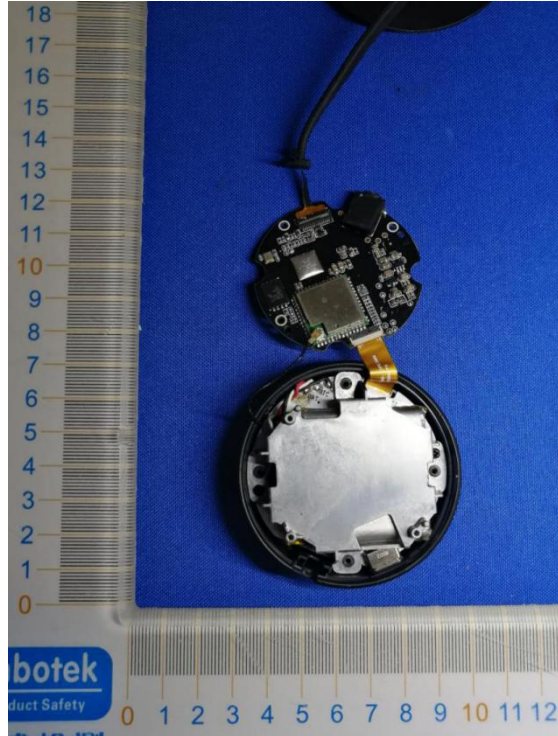

FCC ID: 2AYGO-EYERIDE

ANT