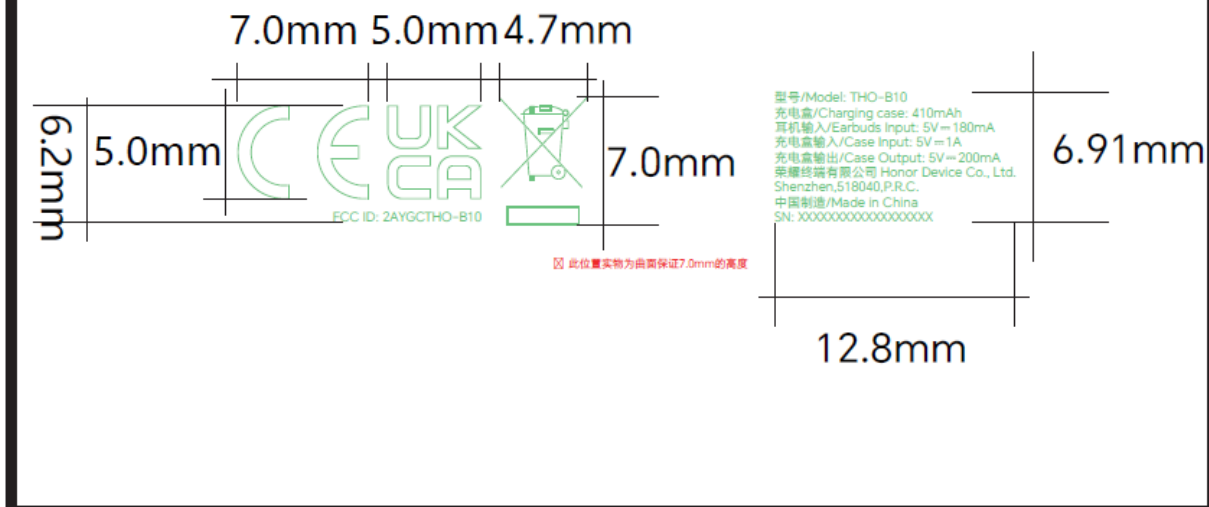

Label

菲林内容

以下仅作为镭雕丝印格式说明，后续会根据真实内容调整。

字体: HONOR SansBrand Regular

Label location