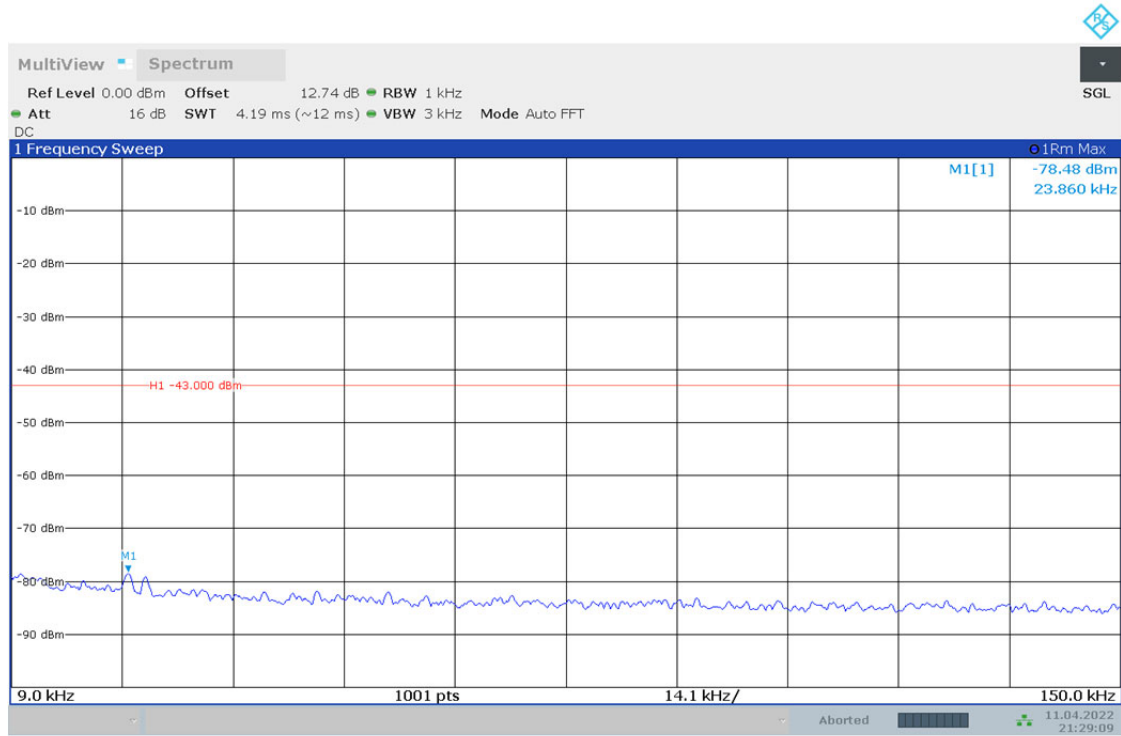

## 6.2.52 TM2\_20MHZ\_HCH\_RB100#0

21:27:39 11.04.2022

21:28:09 11.04.2022

## 6.2.53 TM2\_20MHZ\_HCH\_RB1#0

21:29:09 11.04.2022

21:29:39 11.04.2022

21:30:08 11.04.2022