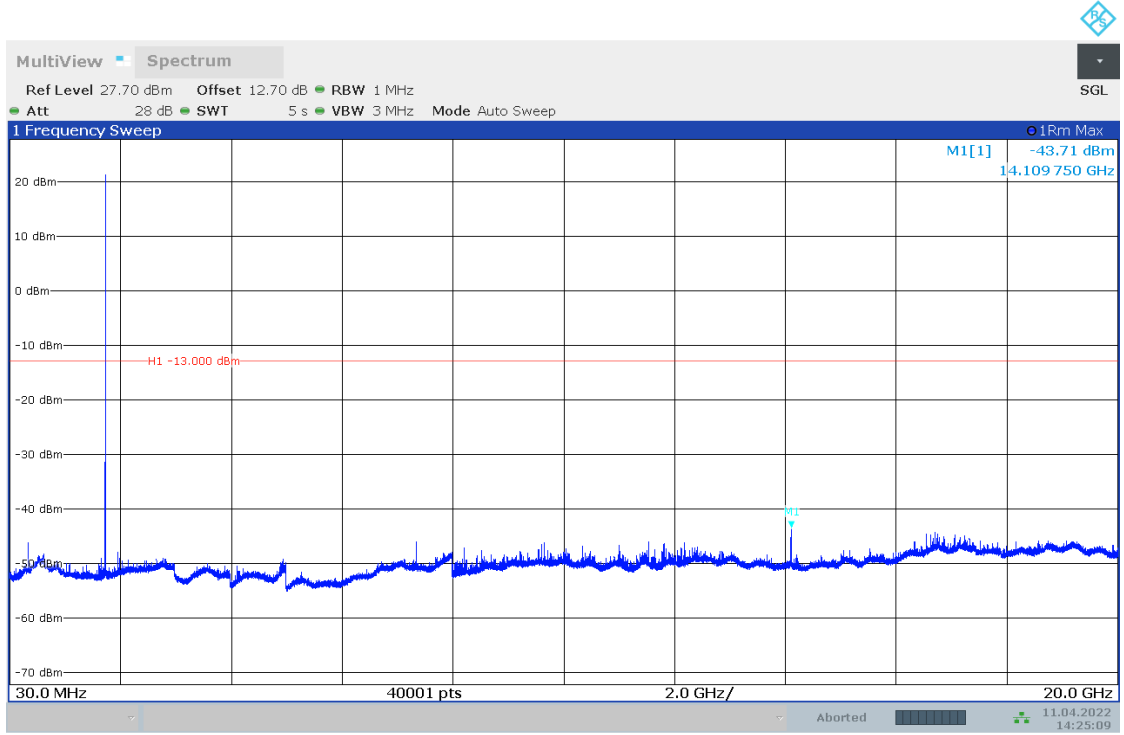

6.2.43 TM2_5MHZ_HCH_RB25#0

14:22:40 11.04.2022

14:23:10 11.04.2022

14:23:40 11.04.2022

6.2.44 TM2_5MHZ_HCH_RB1#0

14:24:11 11.04.2022

14:24:40 11.04.2022

14:25:10 11.04.2022

6.2.45 TM2_5MHZ_HCH_RB1#24

14:25:41 11.04.2022

14:26:11 11.04.2022

6.2.46 TM2_20MHZ_LCH_RB100#0

14:27:44 11.04.2022

14:28:13 11.04.2022

14:28:43 11.04.2022

6.2.47 TM2_20MHZ_LCH_RB1#0