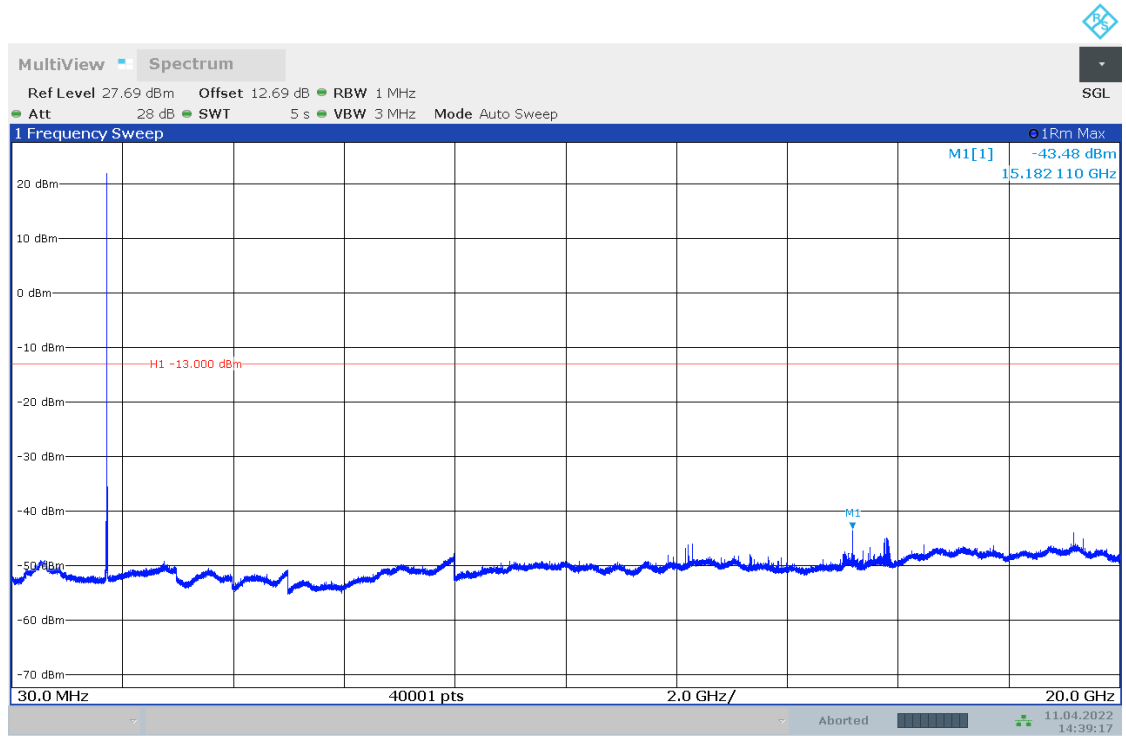

14:36:15 11.04.2022

6.2.52 TM2_20MHZ_HCH_RB100#0

14:36:48 11.04.2022

14:37:17 11.04.2022

14:37:47 11.04.2022

6.2.53 TM2_20MHZ_HCH_RB1#0

14:38:18 11.04.2022

14:38:47 11.04.2022

14:39:17 11.04.2022

6.2.54 TM2_20MHZ_HCH_RB1#99

14:39:48 11.04.2022

14:40:18 11.04.2022

14:40:47 11.04.2022

7. APPENDIX G - FREQUENCY STABILITY

7.1 TEST RESULTS

7.1.1 FREQUENCY ERROR VS. VOLTAGE