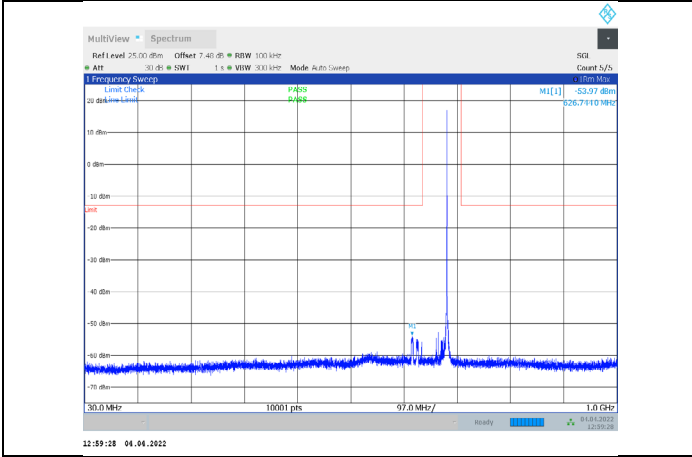

1-N71-PC3-15-20-M-2-CP-QPSK-Edge_1RB_Right-1@105-30-1000-Ant1--53.97--13-PASS