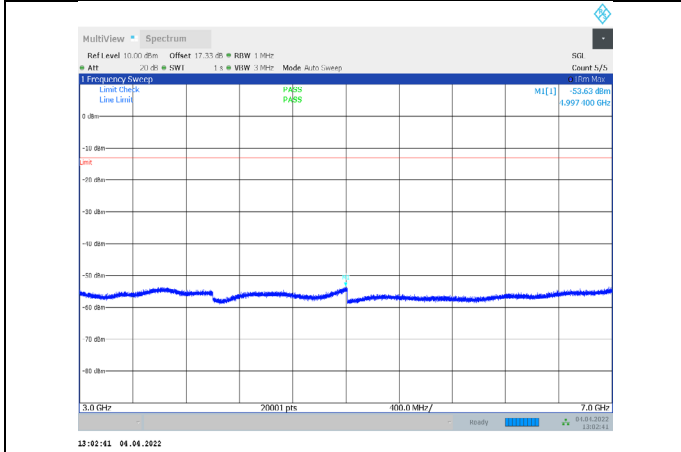

1-N71-PC3-15-20-H-1-CP-QPSK-Edge_1RB_Left-1@0-3000-7000-Ant1--53.63--13-PASS