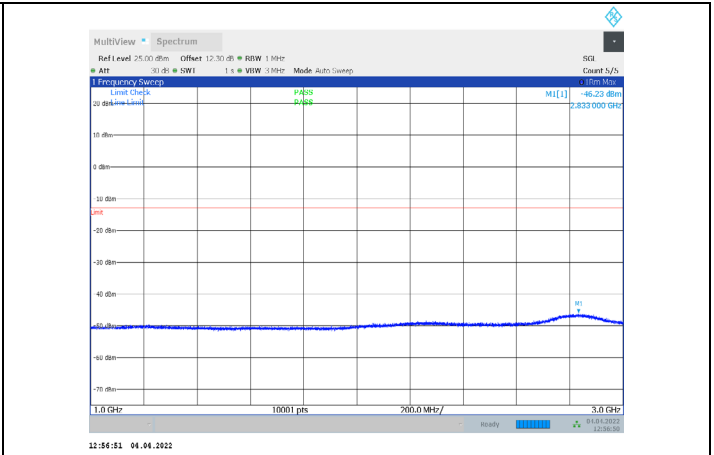

1-N71-PC3-15-20-L-3-CP-QPSK-Outer_Full-106@0-100-0-3000-Ant1--46.23--13-PASS