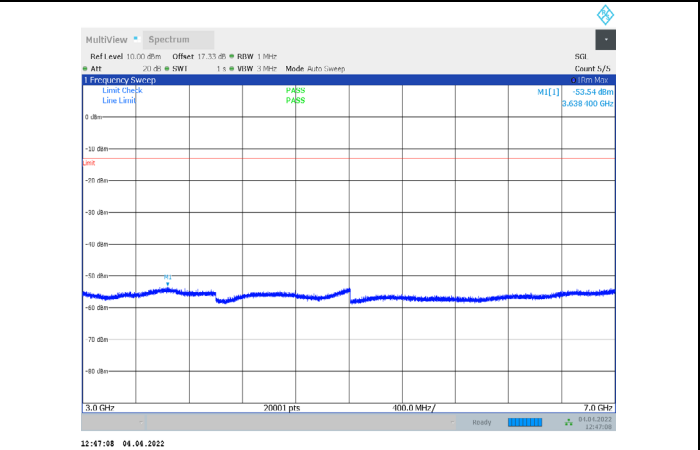

1-N71-PC3-15-15-M-1-CP-QPSK-Edge_1RB_Left-1@0-30-1000-Ant1--52.75--13-PASS