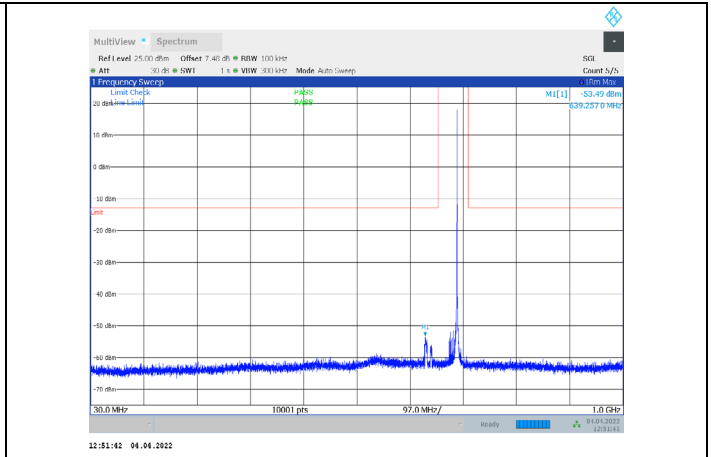

1-N71-PC3-15-15-H-2-CP-QPSK-Edge_1RB_Right-1@78-0.009-0.15-Ant1--69.11--33-PASS