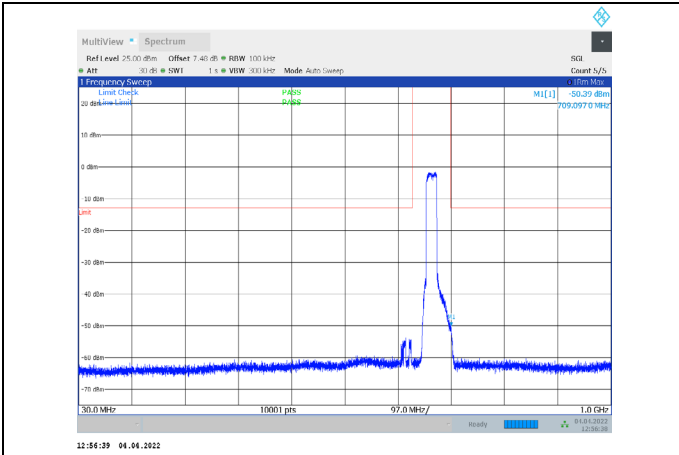

1-N71-PC3-15-20-L-2-CP-QPSK-Edge\_1RB\_Right-1@ 105-3000-7000-Ant1--53.47--13-PASS

1-N71-PC3-15-20-L-3-CP-QPSK-Outer\_Full-106@0-0.0 09-0.15-Ant1--69.06--33-PASS

1-N71-PC3-15-20-L-3-CP-QPSK-Outer\_Full-106@0-0.1 5-30-Ant1--67.08--23-PASS