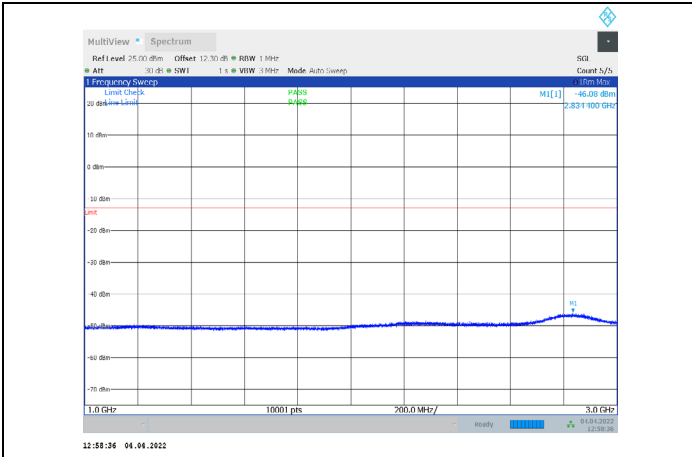

1-N71-PC3-15-20-M-1-CP-QPSK-Edge\_1RB\_Left-1@0-0.009-0.15-Ant1--69.12--33-PASS

1-N71-PC3-15-20-M-1-CP-QPSK-Edge\_1RB\_Left-1@0-0.15-30-Ant1--67.39--23-PASS

1-N71-PC3-15-20-M-1-CP-QPSK-Edge\_1RB\_Left-1@0-30-1000-Ant1--54.45--13-PASS