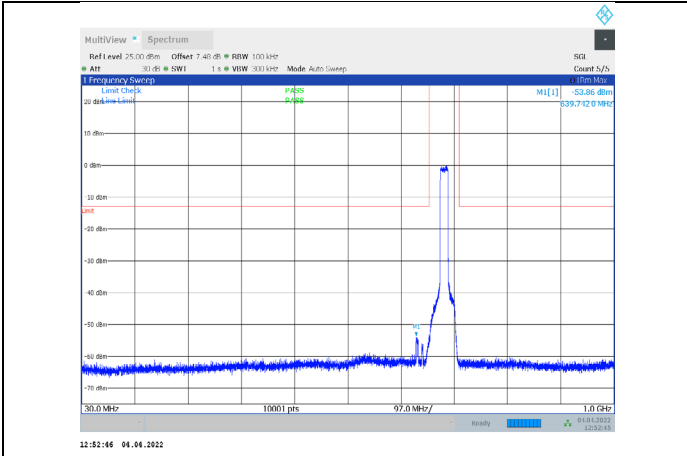

1-N71-PC3-15-15-H-3-CP-QPSK-Outer_Full-79@0-0.0 09-0.15-Ant1--69.02--33-PASS