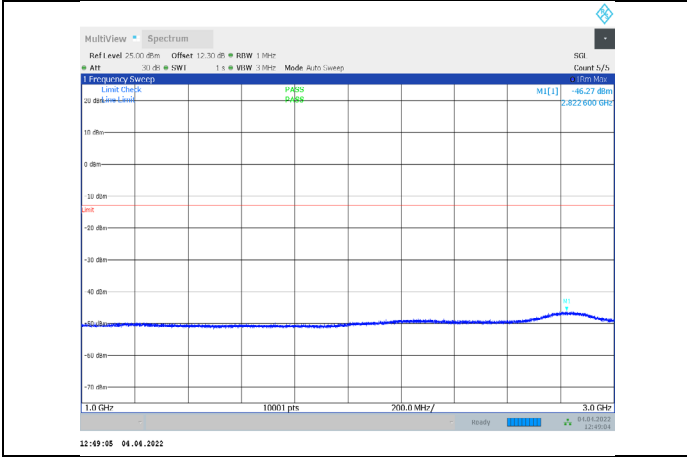

1-N71-PC3-15-15-M-3-CP-QPSK-Outer_Full-79@0-0.15-30-Ant1--67.05--23-PASS