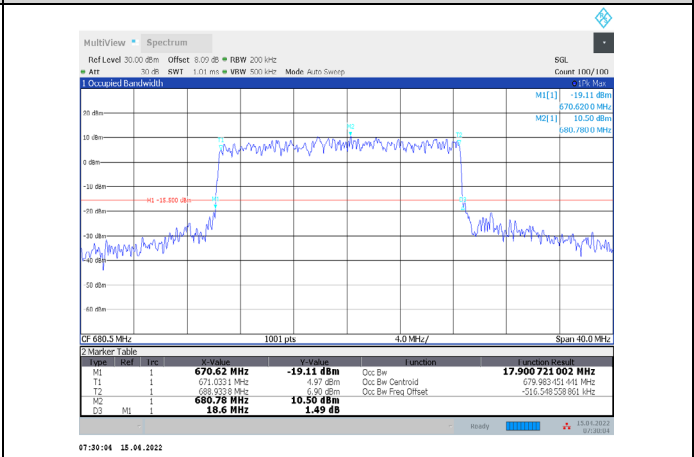

1-N71-PC3-15-20-M-1-CP-QPSK-Outer_Full-100@0-Ant1-17.901-18.600-≤20-PASS