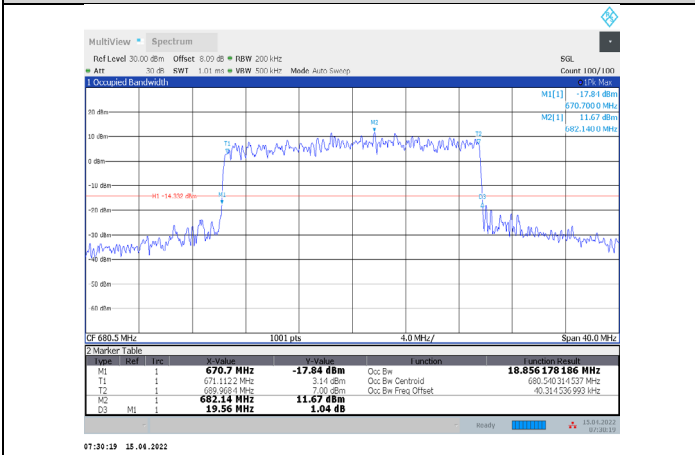

1-N71-PC3-15-20-M-2-CP-16QAM-Outer_Full-106@0-Ant1-18.856-19.560-≤20-PASS