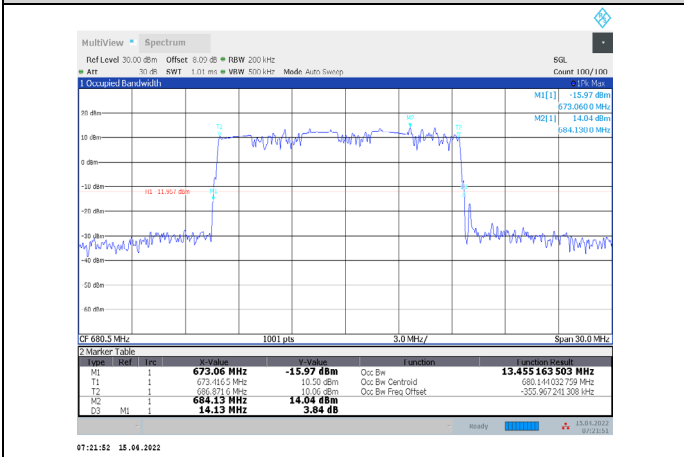

1-N71-PC3-15-15-M-6-DFT-QPSK-Outer_Full-75@0-Ant1-13.455-14.130≤15-PASS