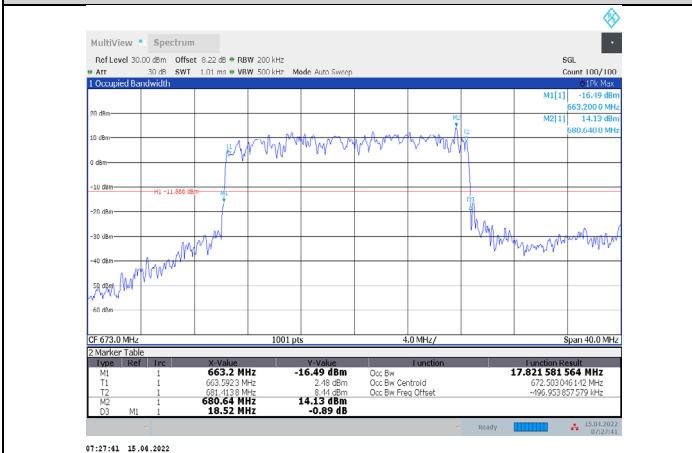

1-N71-PC3-15-20-L-5-DFT-PI/2BPSK-Outer_Full-100@0-Ant1-17.822-18.520-≤20-PASS