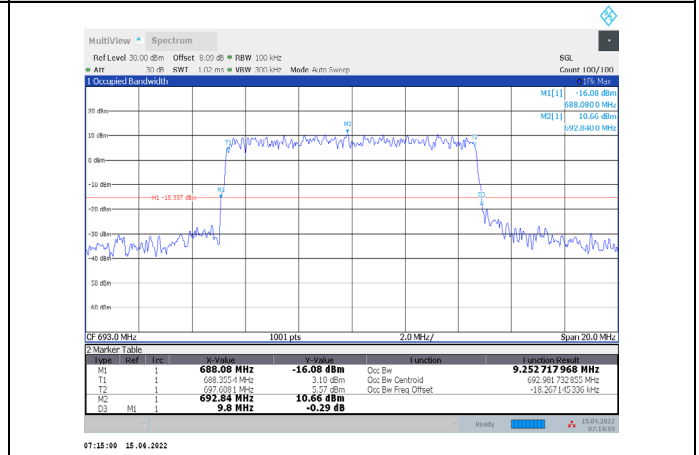

1-N71-PC3-15-10-H-1-CP-QPSK-Outer_Full-50@0-Ant1
-8.889-9.300-≤10-PASS

1-N71-PC3-15-10-H-2-CP-16QAM-Outer_Full-52@0-Ant1
-9.282-9.740-≤10-PASS

1-N71-PC3-15-10-H-3-CP-64QAM-Outer_Full-52@0-Ant1
1-9.212-9.620-≤10-PASS