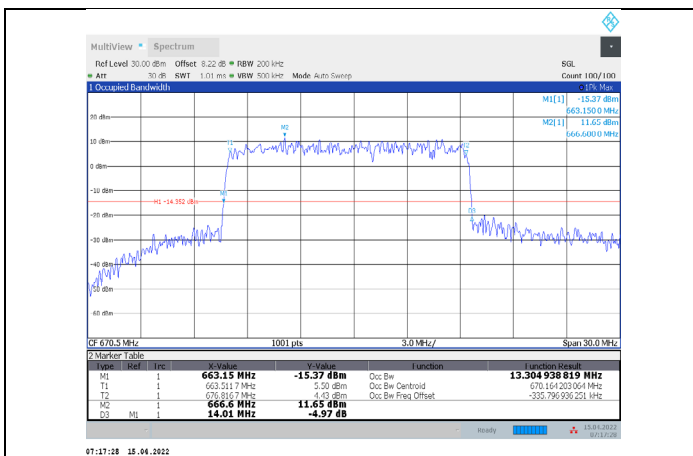

-

4.2.3 CHANNEL BANDWIDTH=15MHZ

1-N71-PC3-15-15-L-1-CP-QPSK-Outer_Full-75@0-Ant1
-13.305-14.010-≤15-PASS

1-N71-PC3-15-15-L-2-CP-16QAM-Outer_Full-79@0-An
t1-14.015-14.790-≤15-PASS

1-N71-PC3-15-15-L-3-CP-64QAM-Outer_Full-79@0-Ant
1-14.053-14.700-≤15-PASS