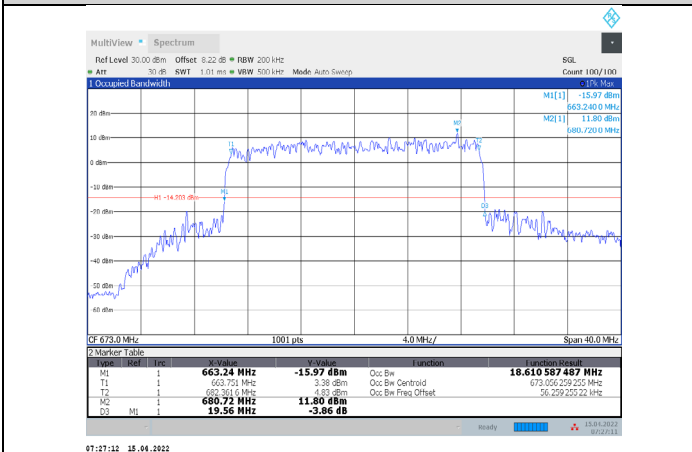

-

4.2.4 CHANNEL BANDWIDTH=20MHZ

1-N71-PC3-15-20-L-1-CP-QPSK-Outer_Full-100@0-Ant
1-17.756-18.600-≤20-PASS

1-N71-PC3-15-20-L-2-CP-16QAM-Outer_Full-106@0-Ant1-18.867-19.600-≤20-PASS

1-N71-PC3-15-20-L-3-CP-64QAM-Outer_Full-106@0-Ant
t1-18.611-19.560-≤20-PASS