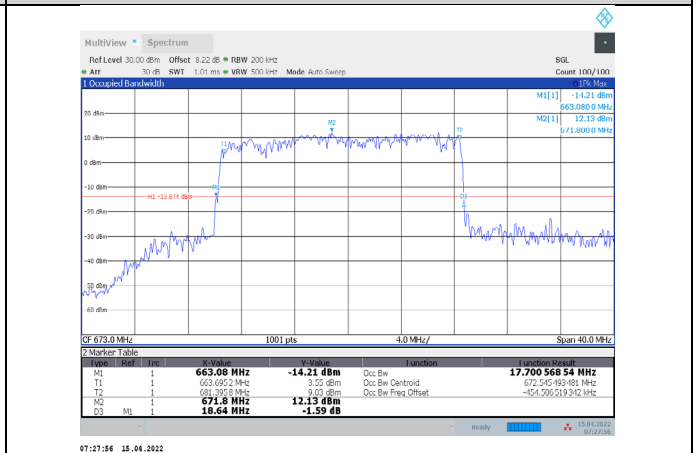

1-N71-PC3-15-20-L-6-DFT-QPSK-Outer_Full-100@0-Ant1-17.701-18.640-≤20-PASS