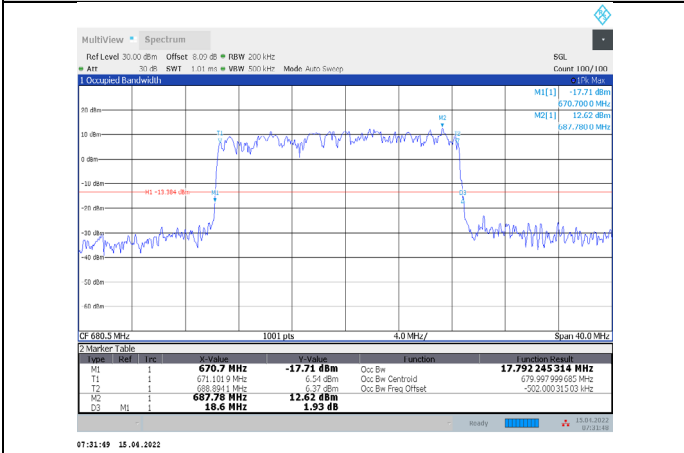

1-N71-PC3-15-20-M-8-DFT-64QAM-Outer_Full-100@0-Ant1-17.792-18.600-≤20-PASS