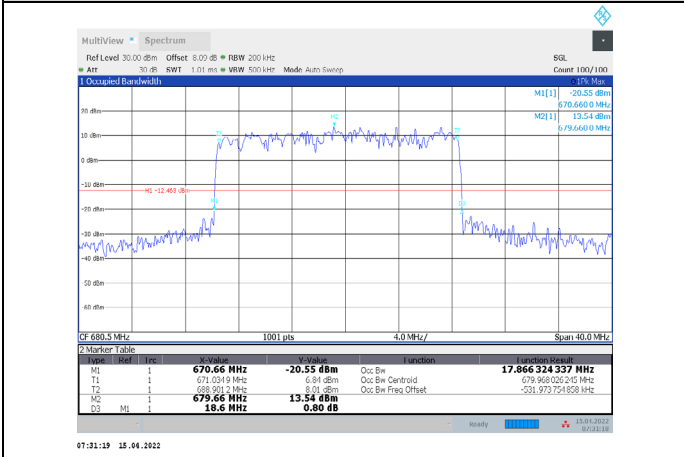

1-N71-PC3-15-20-M-6-DFT-QPSK-Outer_Full-100@0-Ant1-17.866-18.600-≤20-PASS