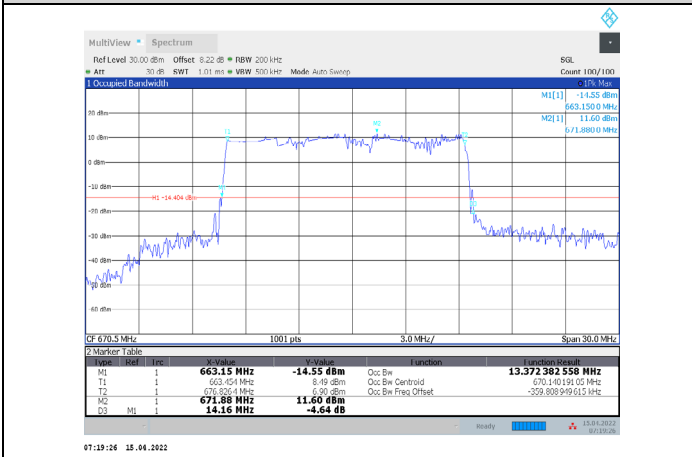

1-N71-PC3-15-15-L-9-DFT-256QAM-Outer_Full-75@0-A
Ant1-13.372-14.160-≤15-PASS