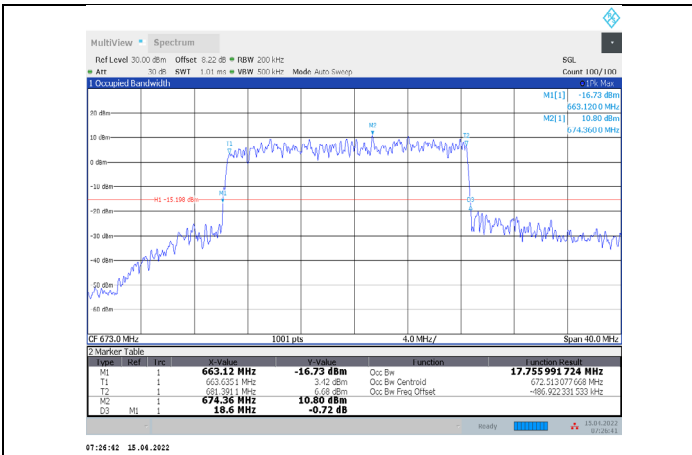

-

4.2.4 CHANNEL BANDWIDTH=20MHZ

1-N71-PC3-15-20-L-1-CP-QPSK-Outer_Full-100@0-Ant
1-17.756-18.600-≤20-PASS

1-N71-PC3-15-20-L-2-CP-16QAM-Outer_Full-106@0-Ant1-18.867-19.600-≤20-PASS

1-N71-PC3-15-20-L-3-CP-64QAM-Outer_Full-106@0-Ant
t1-18.611-19.560-≤20-PASS