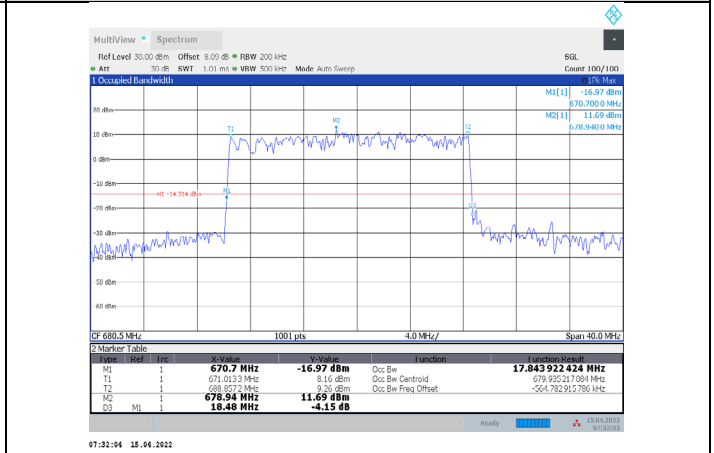

1-N71-PC3-15-20-M-9-DFT-256QAM-Outer_Full-100@0-Ant1-17.844-18.480-≤20-PASS