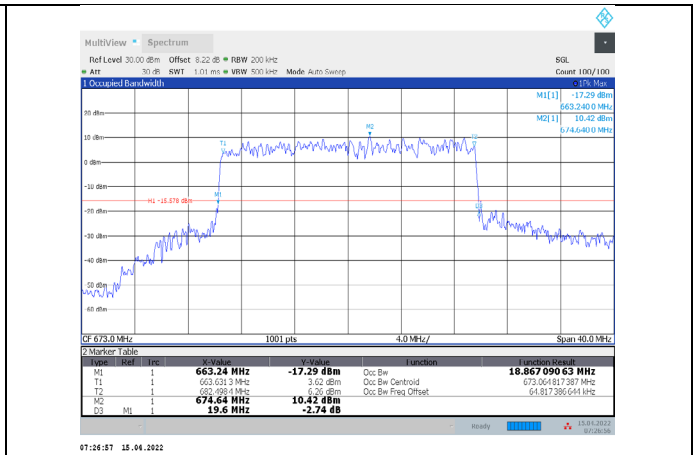

-

4.2.4 CHANNEL BANDWIDTH=20MHZ

1-N71-PC3-15-20-L-1-CP-QPSK-Outer_Full-100@0-Ant
1-17.756-18.600-≤20-PASS

1-N71-PC3-15-20-L-2-CP-16QAM-Outer_Full-106@0-Ant1-18.867-19.600-≤20-PASS

1-N71-PC3-15-20-L-3-CP-64QAM-Outer_Full-106@0-Ant
t1-18.611-19.560-≤20-PASS