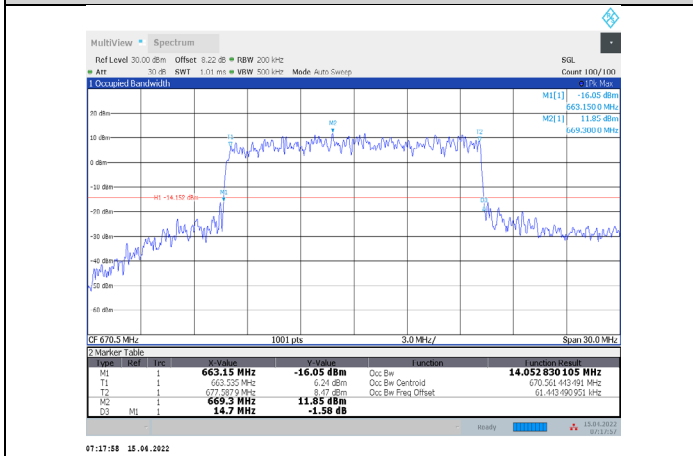

-

4.2.3 CHANNEL BANDWIDTH=15MHZ

1-N71-PC3-15-15-L-1-CP-QPSK-Outer_Full-75@0-Ant1
-13.305-14.010-≤15-PASS

1-N71-PC3-15-15-L-2-CP-16QAM-Outer_Full-79@0-An
t1-14.015-14.790-≤15-PASS

1-N71-PC3-15-15-L-3-CP-64QAM-Outer_Full-79@0-Ant
1-14.053-14.700-≤15-PASS