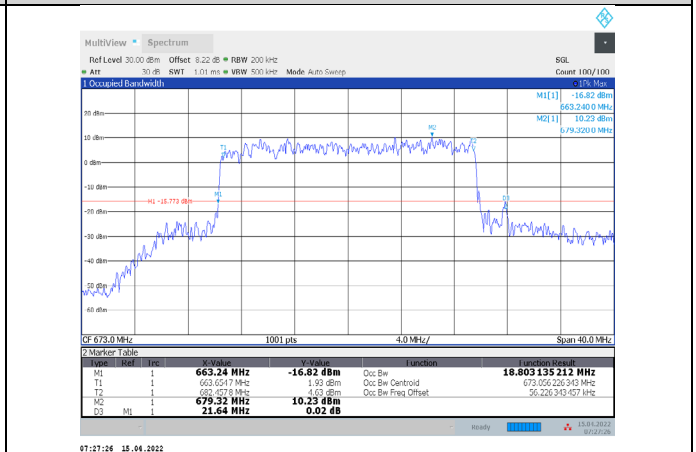

-

4.2.4 CHANNEL BANDWIDTH=20MHZ

1-N71-PC3-15-20-L-1-CP-QPSK-Outer_Full-100@0-Ant
1-17.756-18.600-≤20-PASS

1-N71-PC3-15-20-L-2-CP-16QAM-Outer_Full-106@0-Ant1-18.867-19.600-≤20-PASS

1-N71-PC3-15-20-L-3-CP-64QAM-Outer_Full-106@0-Ant
t1-18.611-19.560-≤20-PASS