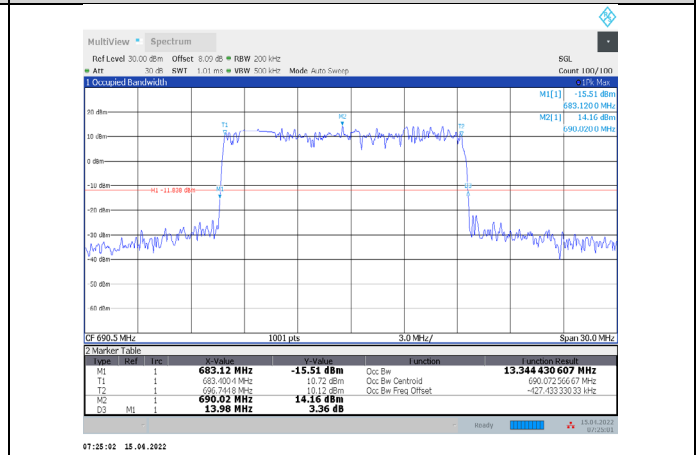

1-N71-PC3-15-15-H-6-DFT-QPSK-Outer_Full-75@0-Ant1
-13.344-13.980≤15-PASS