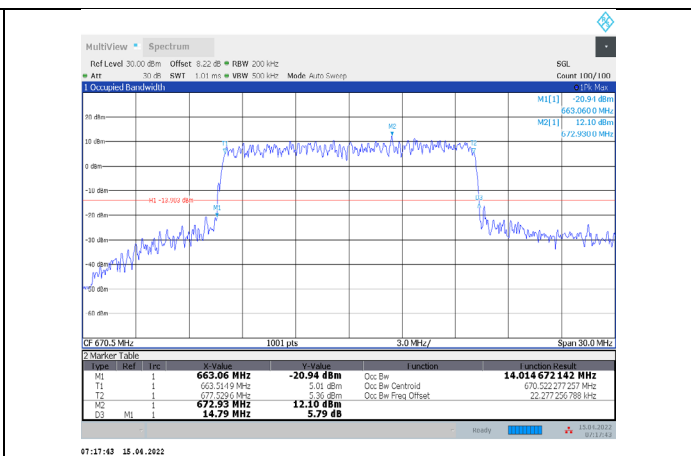

-

4.2.3 CHANNEL BANDWIDTH=15MHZ

1-N71-PC3-15-15-L-1-CP-QPSK-Outer_Full-75@0-Ant1
-13.305-14.010-≤15-PASS

1-N71-PC3-15-15-L-2-CP-16QAM-Outer_Full-79@0-An
t1-14.015-14.790-≤15-PASS

1-N71-PC3-15-15-L-3-CP-64QAM-Outer_Full-79@0-Ant
1-14.053-14.700-≤15-PASS