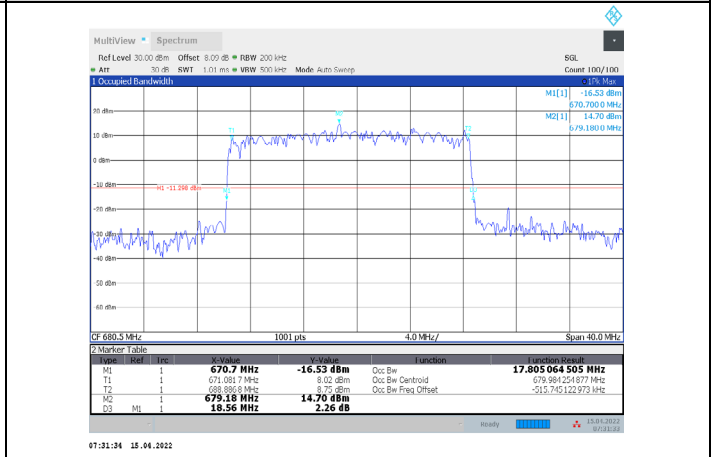

1-N71-PC3-15-20-M-7-DFT-16QAM-Outer_Full-100@0-Ant1-17.805-18.560-≤20-PASS