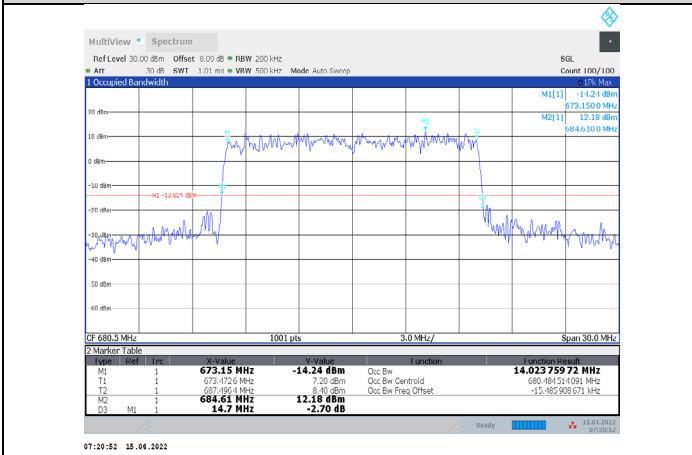

1-N71-PC3-15-15-M-2-CP-16QAM-Outer_Full-79@0-Ant
t1-14.024-14.700-≤15-PASS