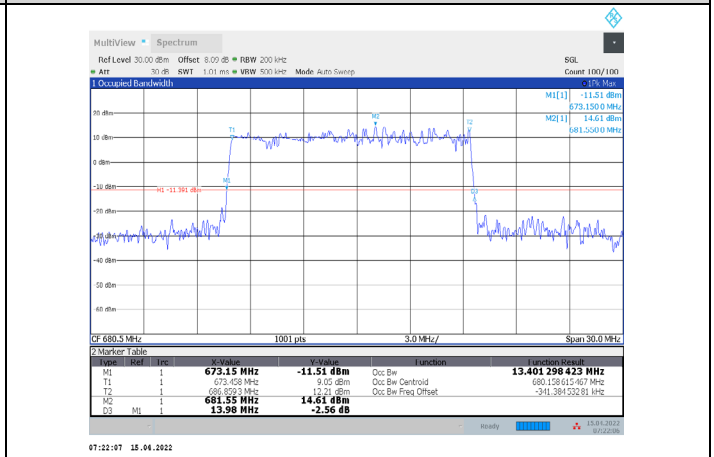

1-N71-PC3-15-15-M-7-DFT-16QAM-Outer_Full-75@0-Ant1-13.401-13.980≤15-PASS