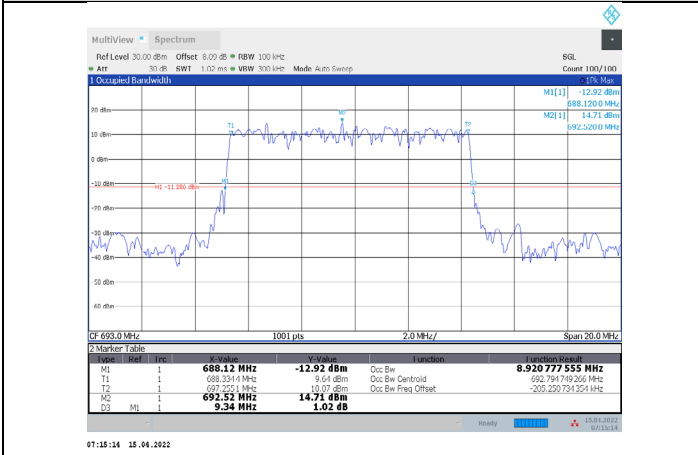

1-N71-PC3-15-10-H-5-DFT-PI/2BPSK-Outer_Full-50@0-Ant1
-8.921-9.340-≤10-PASS