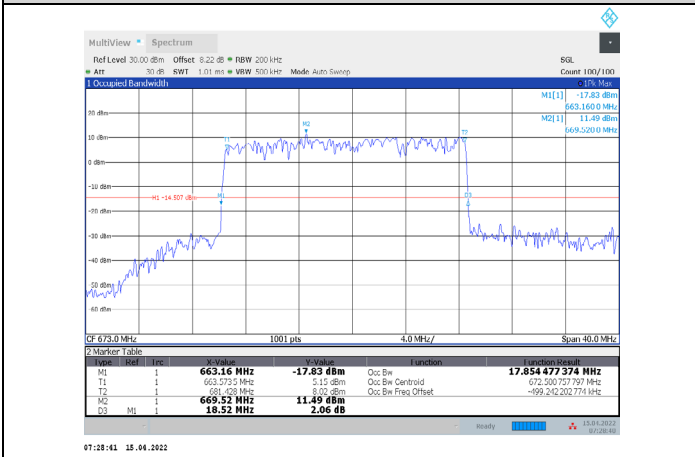

1-N71-PC3-15-20-L-9-DFT-256QAM-Outer_Full-100@0-Ant1-17.854-18.520-≤20-PASS