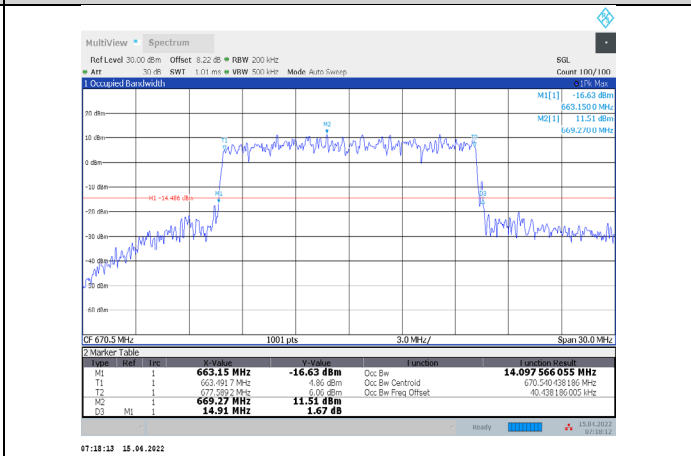

-

4.2.3 CHANNEL BANDWIDTH=15MHZ

1-N71-PC3-15-15-L-1-CP-QPSK-Outer_Full-75@0-Ant1
-13.305-14.010-≤15-PASS

1-N71-PC3-15-15-L-2-CP-16QAM-Outer_Full-79@0-An
t1-14.015-14.790-≤15-PASS

1-N71-PC3-15-15-L-3-CP-64QAM-Outer_Full-79@0-Ant
1-14.053-14.700-≤15-PASS