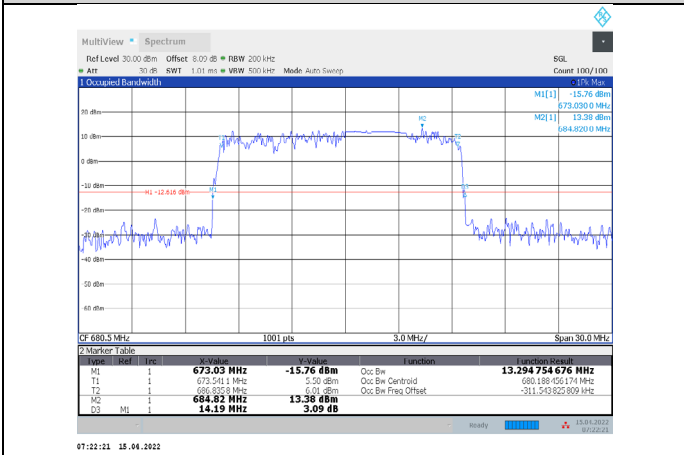

1-N71-PC3-15-15-M-8-DFT-64QAM-Outer_Full-75@0-Ant1-13.295-14.190≤15-PASS