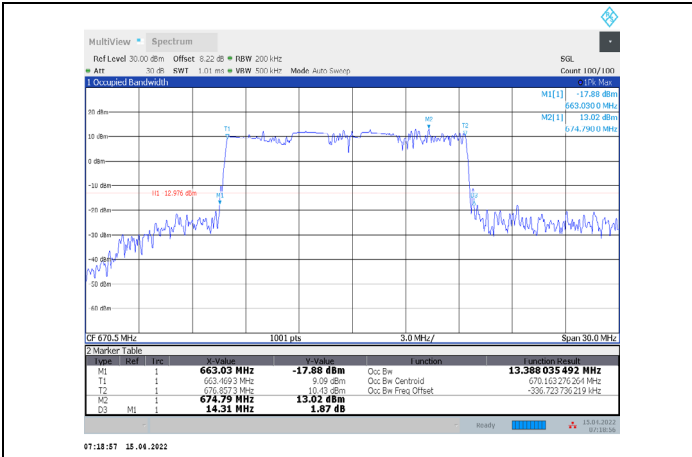

1-N71-PC3-15-15-L-7-DFT-16QAM-Outer_Full-75@0-A
nt1-13.388-14.310-≤15-PASS