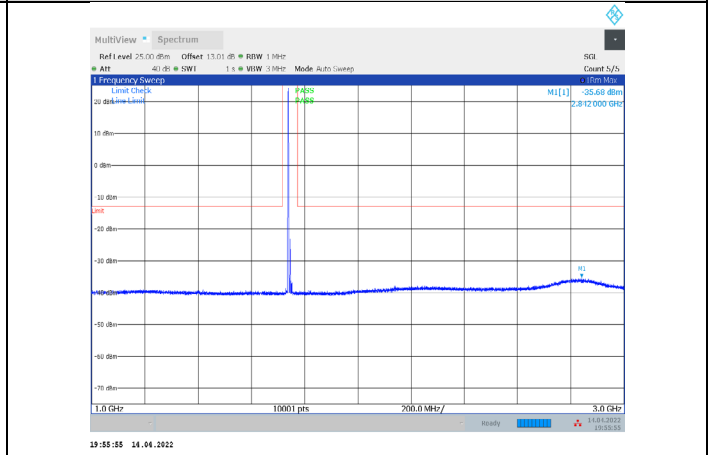

1-N66-PC3-15-15-M-1-CP-QPSK-Edge_1RB_Left-1@0-1000-3000-Ant1--35.68--13-PASS