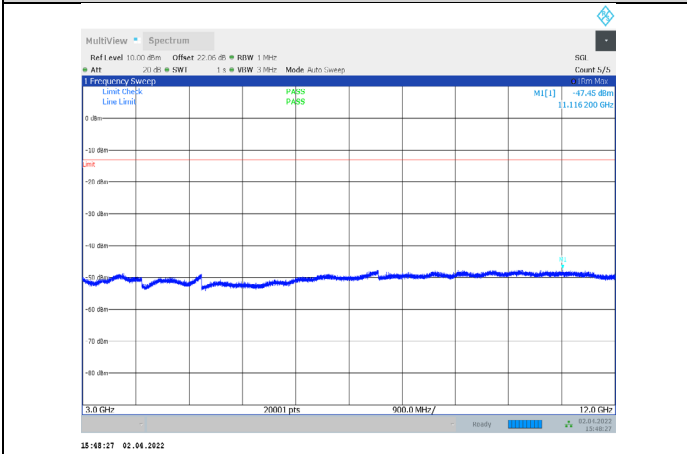

1-N66-PC3-15-5-H-1-CP-QPSK-Edge_1RB_Left-1@0-3000-12000-Ant1--47.45--13-PASS