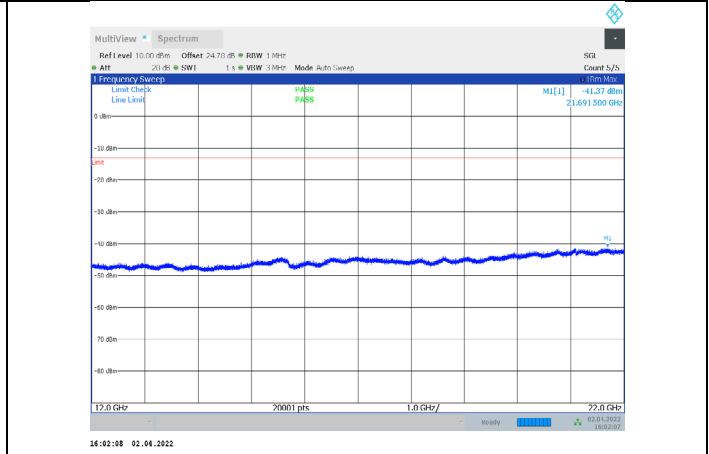

1-N66-PC3-15-15-H-1-CP-QPSK-Edge_1RB_Left-1@-12000-22000-Ant1--41.37--13-PASS