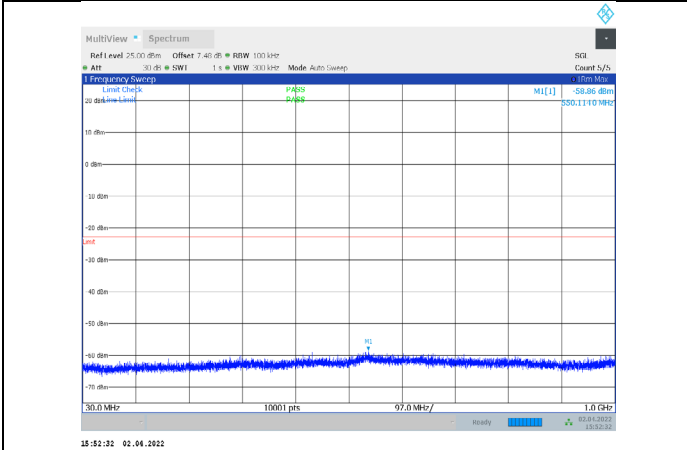

1-N66-PC3-15-15-L-1-CP-QPSK-Edge_1RB_Left-1@0-30-1000-Ant1--58.86--23-PASS