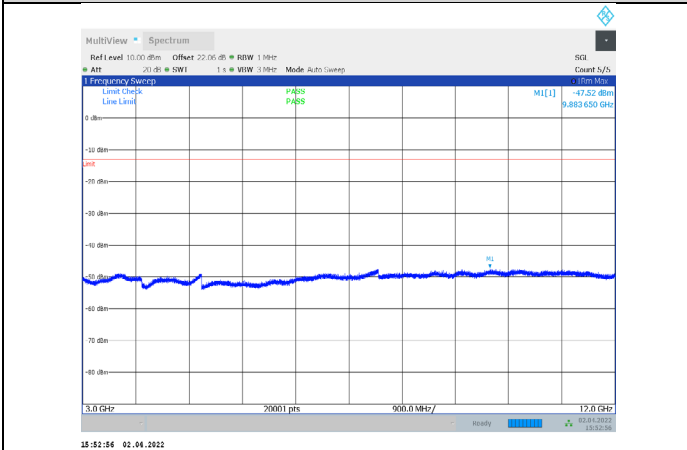

1-N66-PC3-15-15-L-1-CP-QPSK-Edge_1RB_Left-1@0-3000-12000-Ant1--47.52--13-PASS