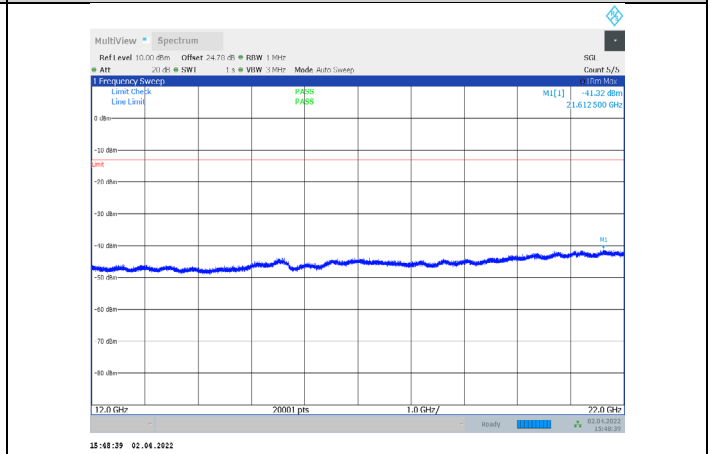

1-N66-PC3-15-5-H-1-CP-QPSK-Edge_1RB_Left-1@0-12000-22000-Ant1--41.32--13-PASS