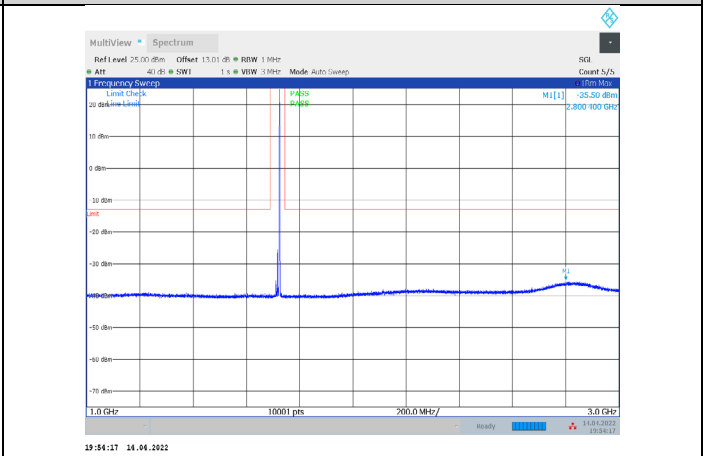

1-N66-PC3-15-15-L-2-CP-QPSK-Edge_1RB_Right-1@8-1000-3000-Ant1--35.50--13-PASS