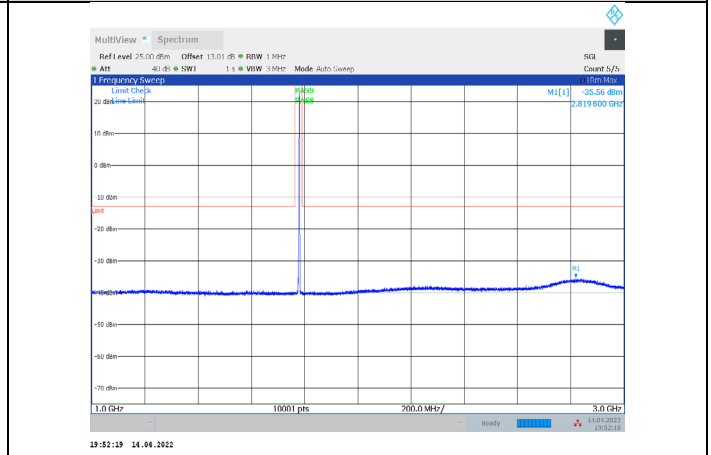

1-N66-PC3-15-5-H-2-CP-QPSK-Edge_1RB_Right-1@2
4-1000-3000-Ant1--35.56--13-PASS