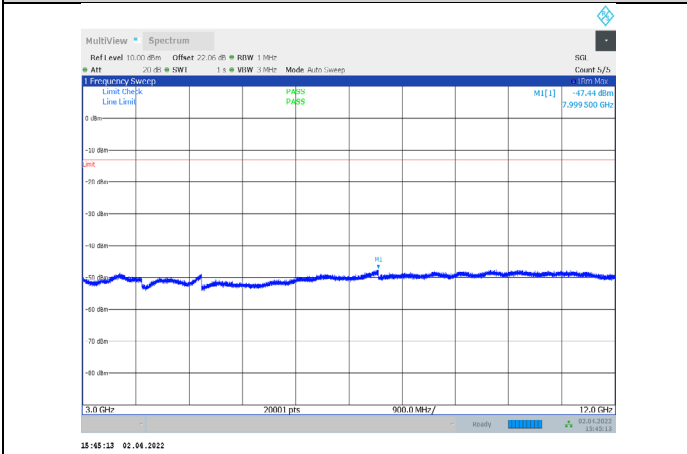

1-N66-PC3-15-5-M-2-CP-QPSK-Edge\_1RB\_Right-1@2  
4-0.009-0.15-Ant1--69.13--43-PASS

1-N66-PC3-15-5-M-2-CP-QPSK-Edge\_1RB\_Right-1@2  
4-0.15-30-Ant1--66.94--33-PASS

1-N66-PC3-15-5-M-2-CP-QPSK-Edge\_1RB\_Right-1@2  
4-30-1000-Ant1--58.88--23-PASS

1-N66-PC3-15-5-M-2-CP-QPSK-Edge\_1RB\_Right-1@2  
4-1000-3000-Ant1--35.69--13-PASS

1-N66-PC3-15-5-M-2-CP-QPSK-Edge\_1RB\_Right-1@2  
4-3000-12000-Ant1--47.44--13-PASS

1-N66-PC3-15-5-M-2-CP-QPSK-Edge\_1RB\_Right-1@2  
4-12000-22000-Ant1--41.23--13-PASS