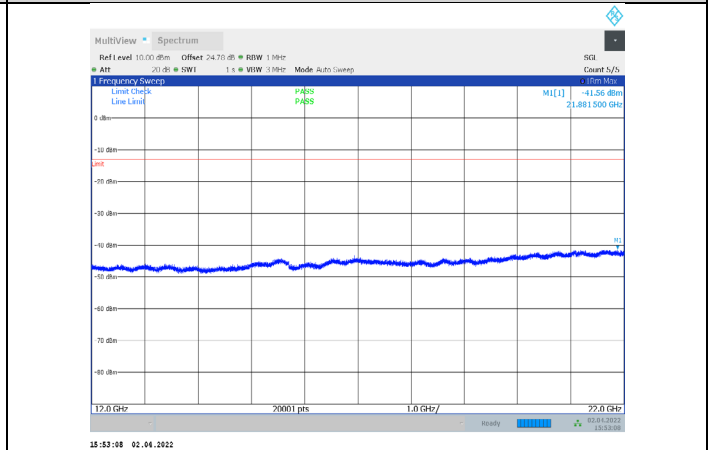

1-N66-PC3-15-15-L-1-CP-QPSK-Edge_1RB_Left-1@0-12000-22000-Ant1--41.56--13-PASS