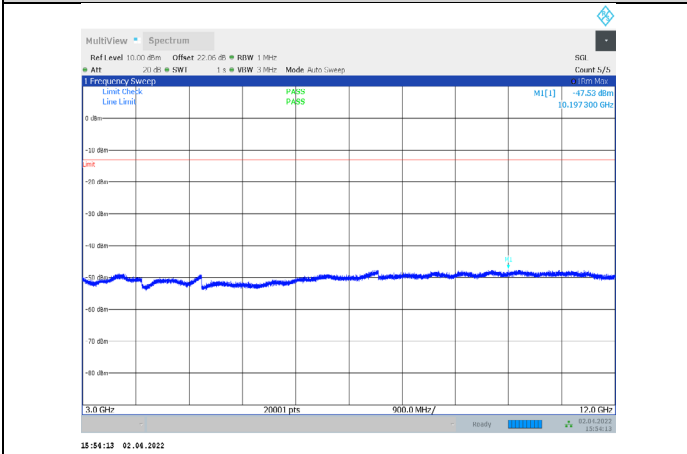

1-N66-PC3-15-15-L-2-CP-QPSK-Edge_1RB_Right-1@78-3000-12000-Ant1--47.53--13-PASS