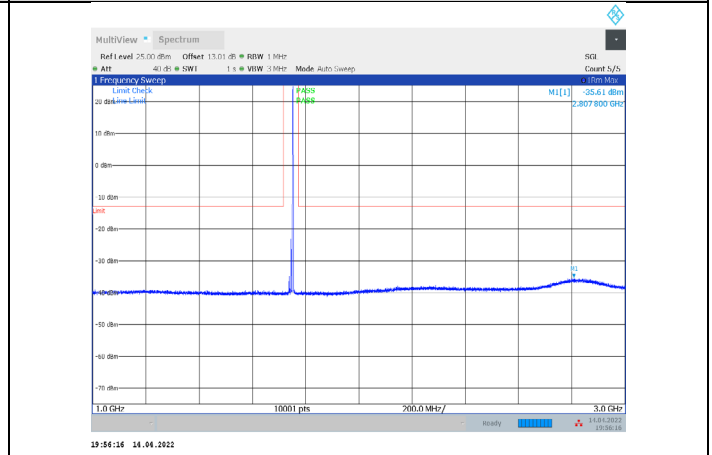

1-N66-PC3-15-15-M-2-CP-QPSK-Edge_1RB_Right-1@
78-1000-3000-Ant1--35.61--13-PASS