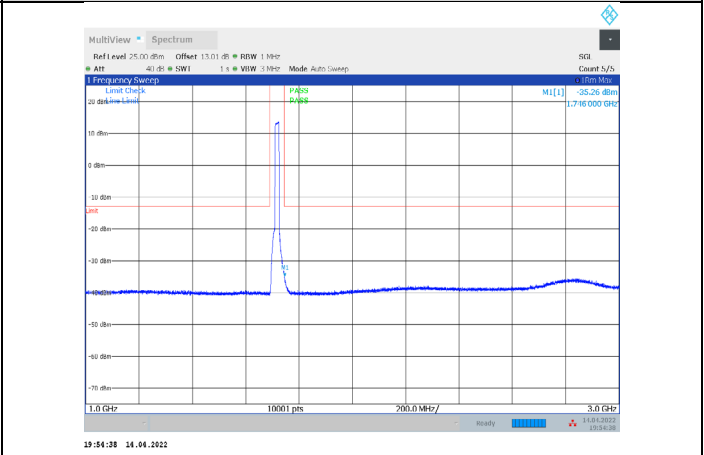

1-N66-PC3-15-15-L-3-CP-QPSK-Outer_Full-79@0-1000-
3000-Ant1--35.26--13-PASS