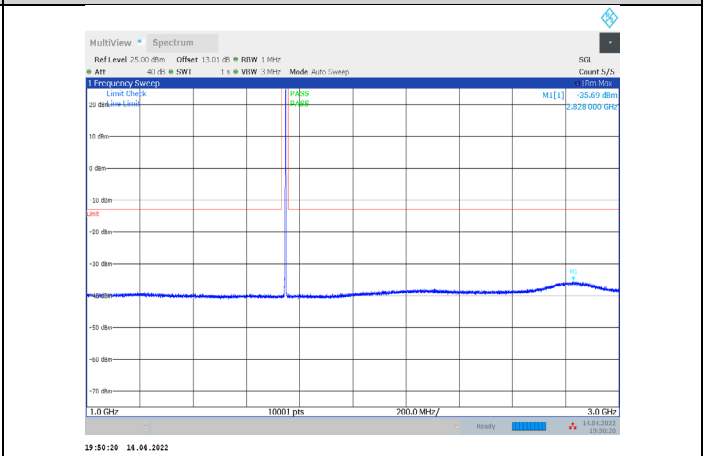

1-N66-PC3-15-5-M-2-CP-QPSK-Edge\_1RB\_Right-1@2  
4-0.009-0.15-Ant1--69.13--43-PASS

1-N66-PC3-15-5-M-2-CP-QPSK-Edge\_1RB\_Right-1@2  
4-0.15-30-Ant1--66.94--33-PASS

1-N66-PC3-15-5-M-2-CP-QPSK-Edge\_1RB\_Right-1@2  
4-30-1000-Ant1--58.88--23-PASS