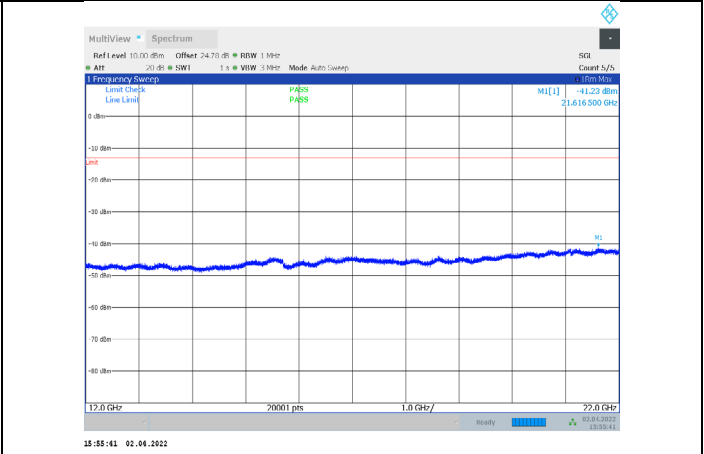

1-N66-PC3-15-15-L-3-CP-QPSK-Outer_Full-79@0-1200-
0-22000-Ant1--41.23--13-PASS