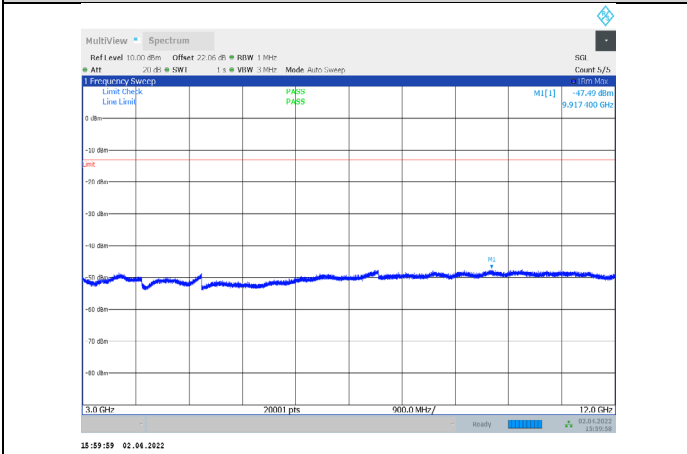

1-N66-PC3-15-15-M-3-CP-QPSK-Outer_Full-79@0-30
00-12000-Ant1--47.49--13-PASS