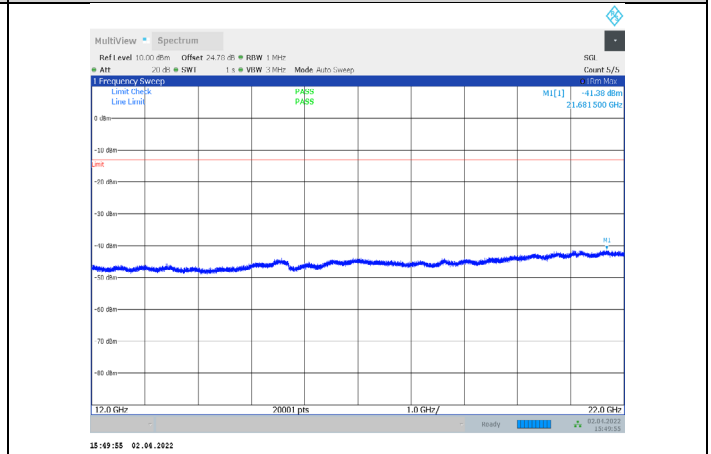

1-N66-PC3-15-5-H-2-CP-QPSK-Edge_1RB_Right-1@2
4-12000-22000-Ant1--41.38--13-PASS