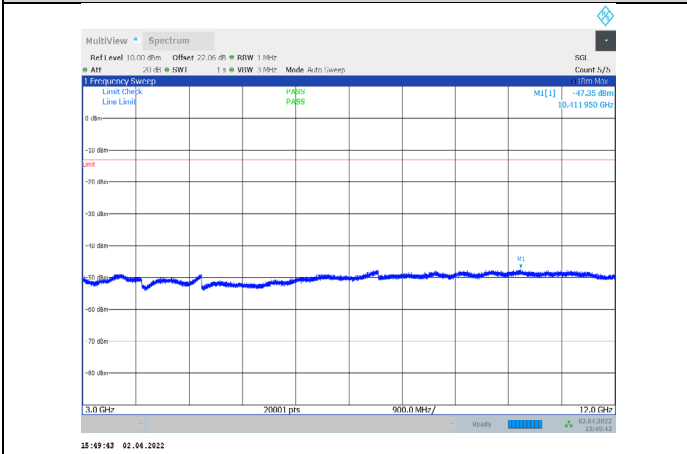

1-N66-PC3-15-5-H-2-CP-QPSK-Edge_1RB_Right-1@2
4-3000-12000-Ant1--47.35--13-PASS