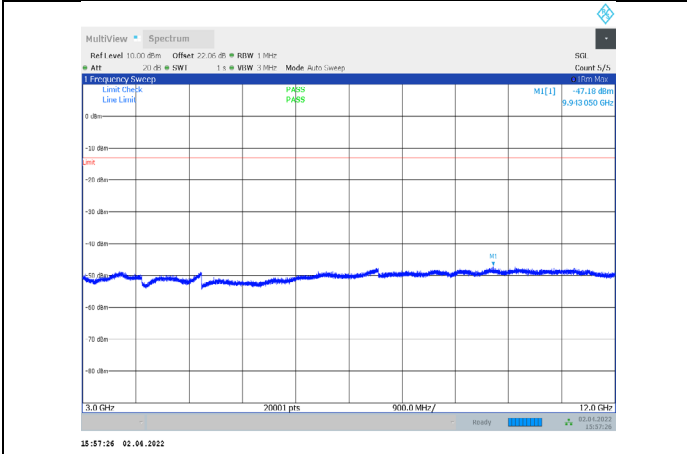

1-N66-PC3-15-15-M-1-CP-QPSK-Edge_1RB_Left-1@0 -3000-12000-Ant1--47.18--13-PASS