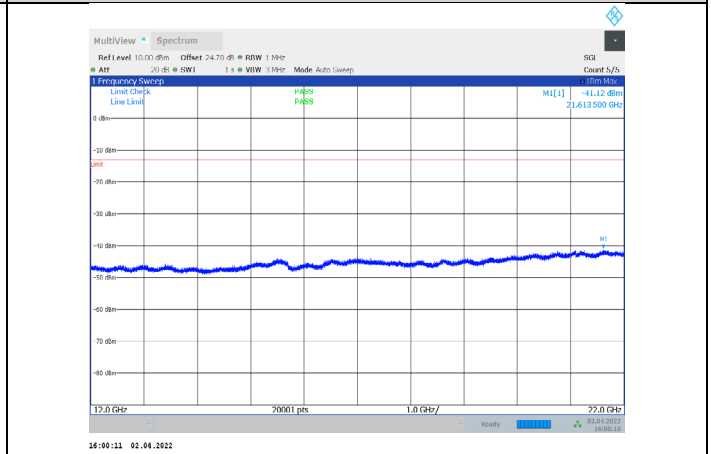

1-N66-PC3-15-15-M-3-CP-QPSK-Outer_Full-79@0-120
00-22000-Ant1--41.12--13-PASS