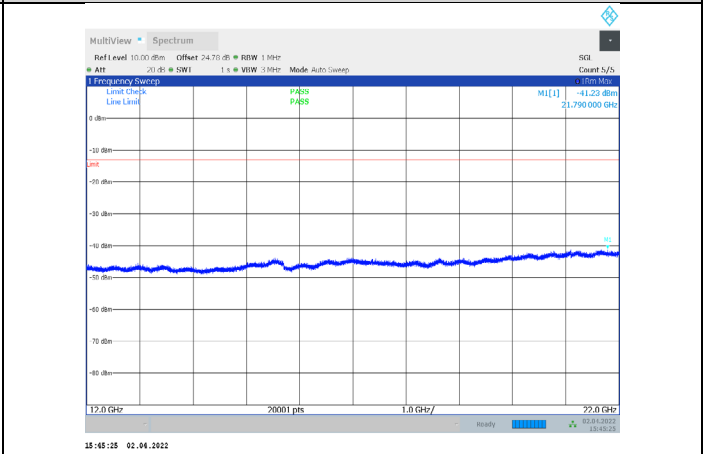

1-N66-PC3-15-5-M-2-CP-QPSK-Edge_1RB_Right-1@2
4-12000-22000-Ant1--41.23--13-PASS