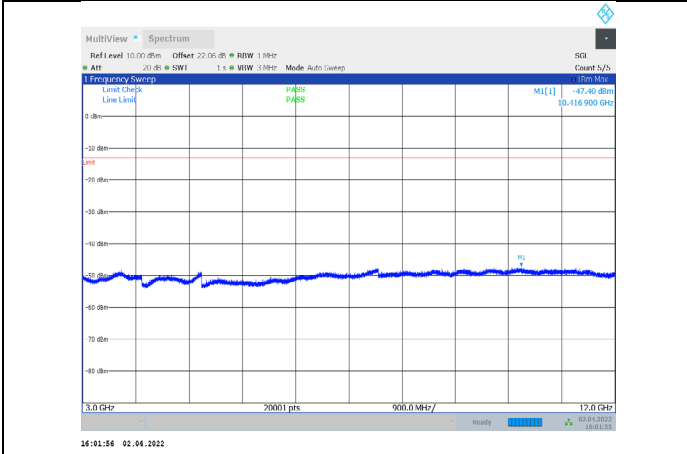

1-N66-PC3-15-15-H-1-CP-QPSK-Edge_1RB_Left-1@-3000-12000-Ant1--47.40--13-PASS