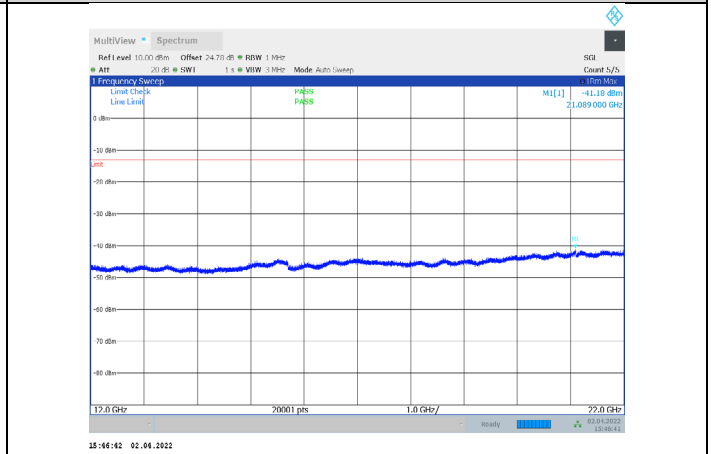

1-N66-PC3-15-5-M-3-CP-QPSK-Outer_Full-25@0-1200
0-22000-Ant1--41.18--13-PASS