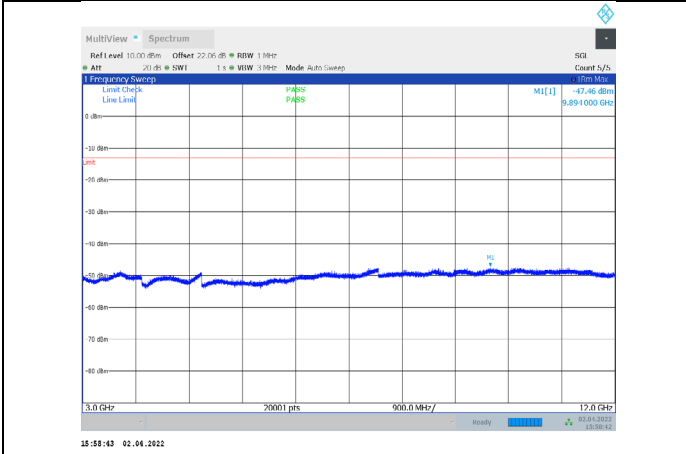

1-N66-PC3-15-15-M-2-CP-QPSK-Edge_1RB_Right-1@
78-3000-12000-Ant1--47.46--13-PASS