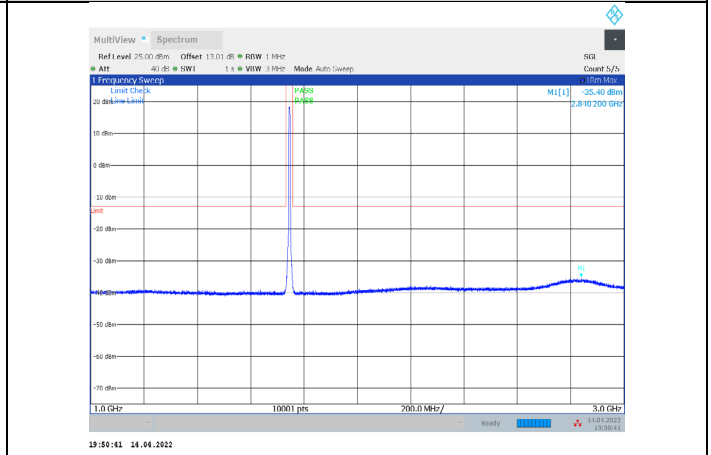

1-N66-PC3-15-5-M-3-CP-QPSK-Outer_Full-25@0-1000-
3000-Ant1--35.40--13-PASS