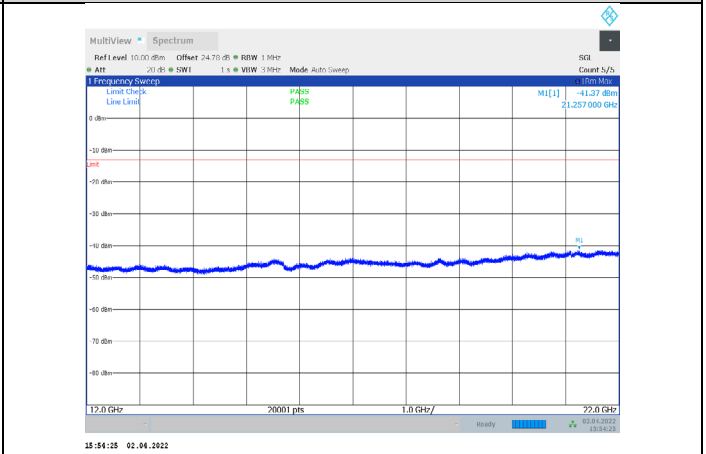

1-N66-PC3-15-15-L-2-CP-QPSK-Edge_1RB_Right-1@8-12000-22000-Ant1--41.37--13-PASS