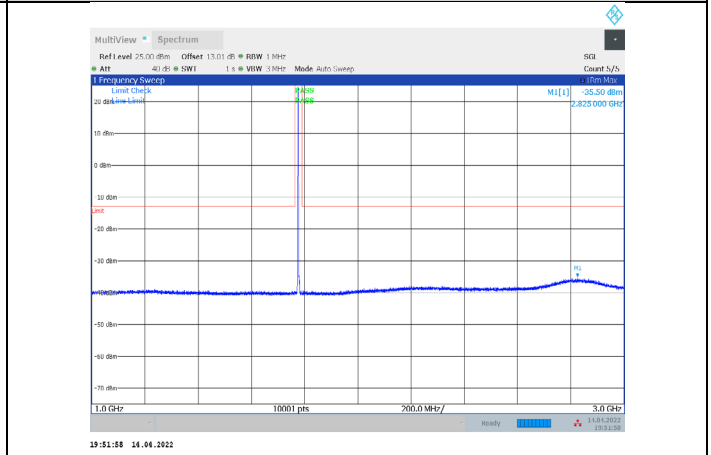

1-N66-PC3-15-5-H-1-CP-QPSK-Edge\_1RB\_Left-1@0-0.009-0.15-Ant1--69.15--43-PASS

1-N66-PC3-15-5-H-1-CP-QPSK-Edge\_1RB\_Left-1@0-0.15-30-Ant1--67.20--33-PASS

1-N66-PC3-15-5-H-1-CP-QPSK-Edge\_1RB\_Left-1@0-30-1000-Ant1--59.07--23-PASS