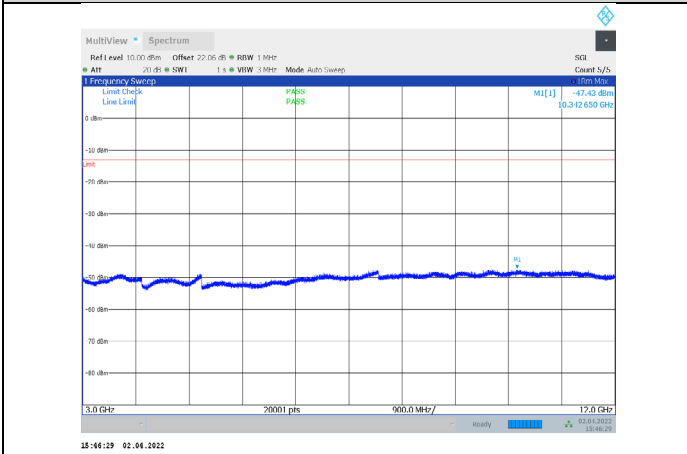

1-N66-PC3-15-5-M-3-CP-QPSK-Outer_Full-25@0-300
0-12000-Ant1--47.43--13-PASS