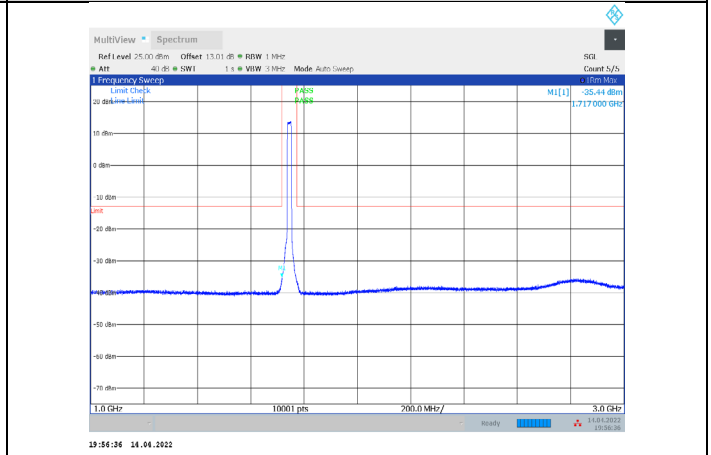

1-N66-PC3-15-15-M-3-CP-QPSK-Outer_Full-79@0-100
0-3000-Ant1--35.44--13-PASS