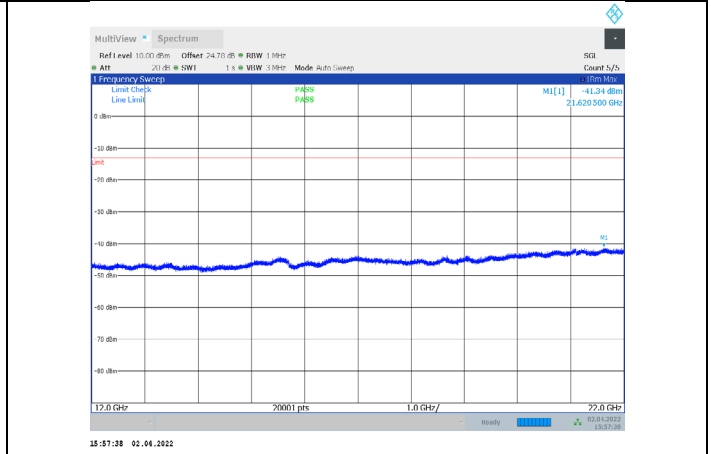

1-N66-PC3-15-15-M-1-CP-QPSK-Edge_1RB_Left-1@0-12000-22000-Ant1--41.34--13-PASS