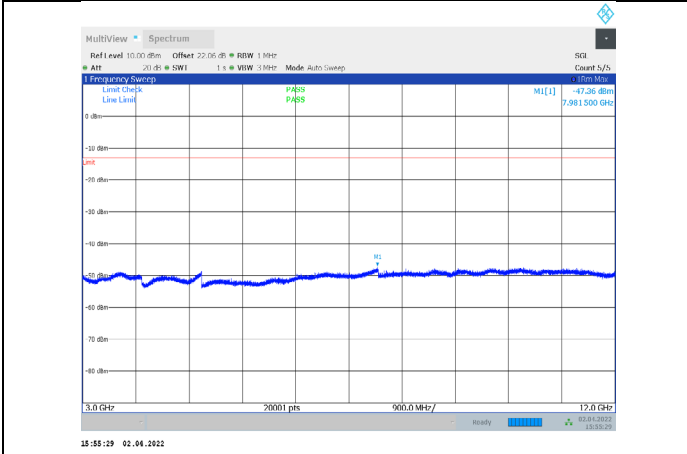

1-N66-PC3-15-15-L-3-CP-QPSK-Outer_Full-79@0-300-
0-12000-Ant1--47.36--13-PASS