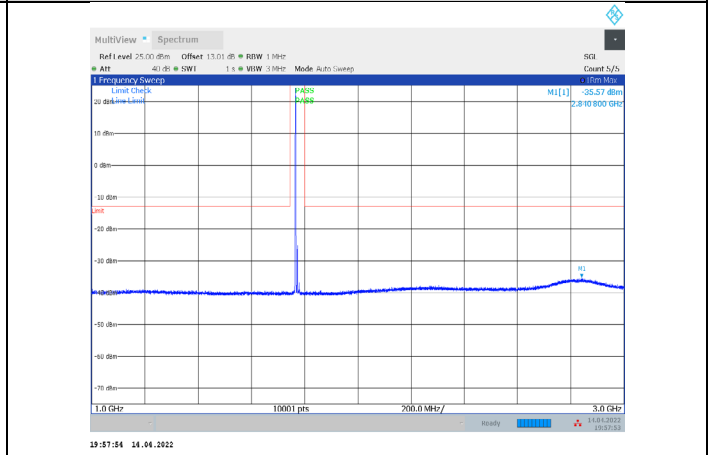

1-N66-PC3-15-15-H-1-CP-QPSK-Edge\_1RB\_Left-1@-0.009-0.15-Ant1--67.75--43-PASS

1-N66-PC3-15-15-H-1-CP-QPSK-Edge\_1RB\_Left-1@-0.15-30-Ant1--67.30--33-PASS

1-N66-PC3-15-15-H-1-CP-QPSK-Edge\_1RB\_Left-1@-30-1000-Ant1--58.51--23-PASS