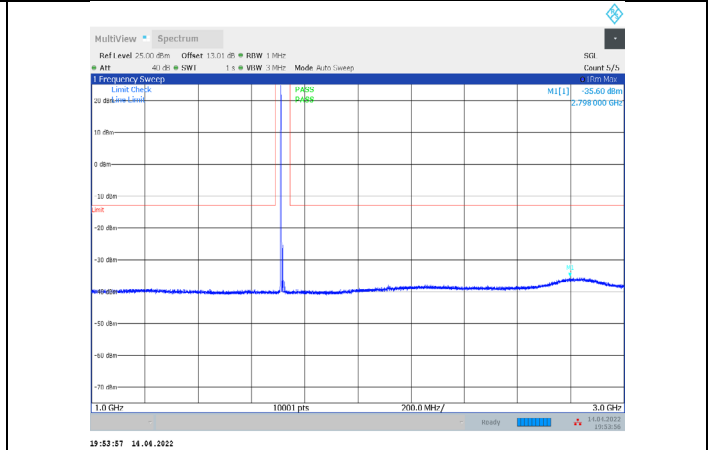

## 6.2.2. CHANNEL BANDWIDTH=15MHZ

1-N66-PC3-15-15-L-1-CP-QPSK-Edge\_1RB\_Left-1@0-0.009-0.15-Ant1--67.76--43-PASS

1-N66-PC3-15-15-L-1-CP-QPSK-Edge\_1RB\_Left-1@0-0.15-30-Ant1--66.70--33-PASS

1-N66-PC3-15-15-L-1-CP-QPSK-Edge\_1RB\_Left-1@0-30-1000-Ant1--58.86--23-PASS