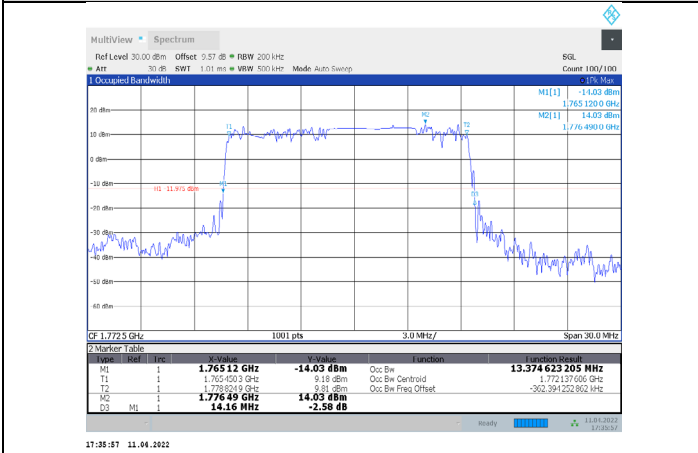

1-N66-PC3-15-15-H-5-DFT-PI/2BPSK-Outer_Full-75@0-Ant1
nt1-13.375-14.160≤15-PASS