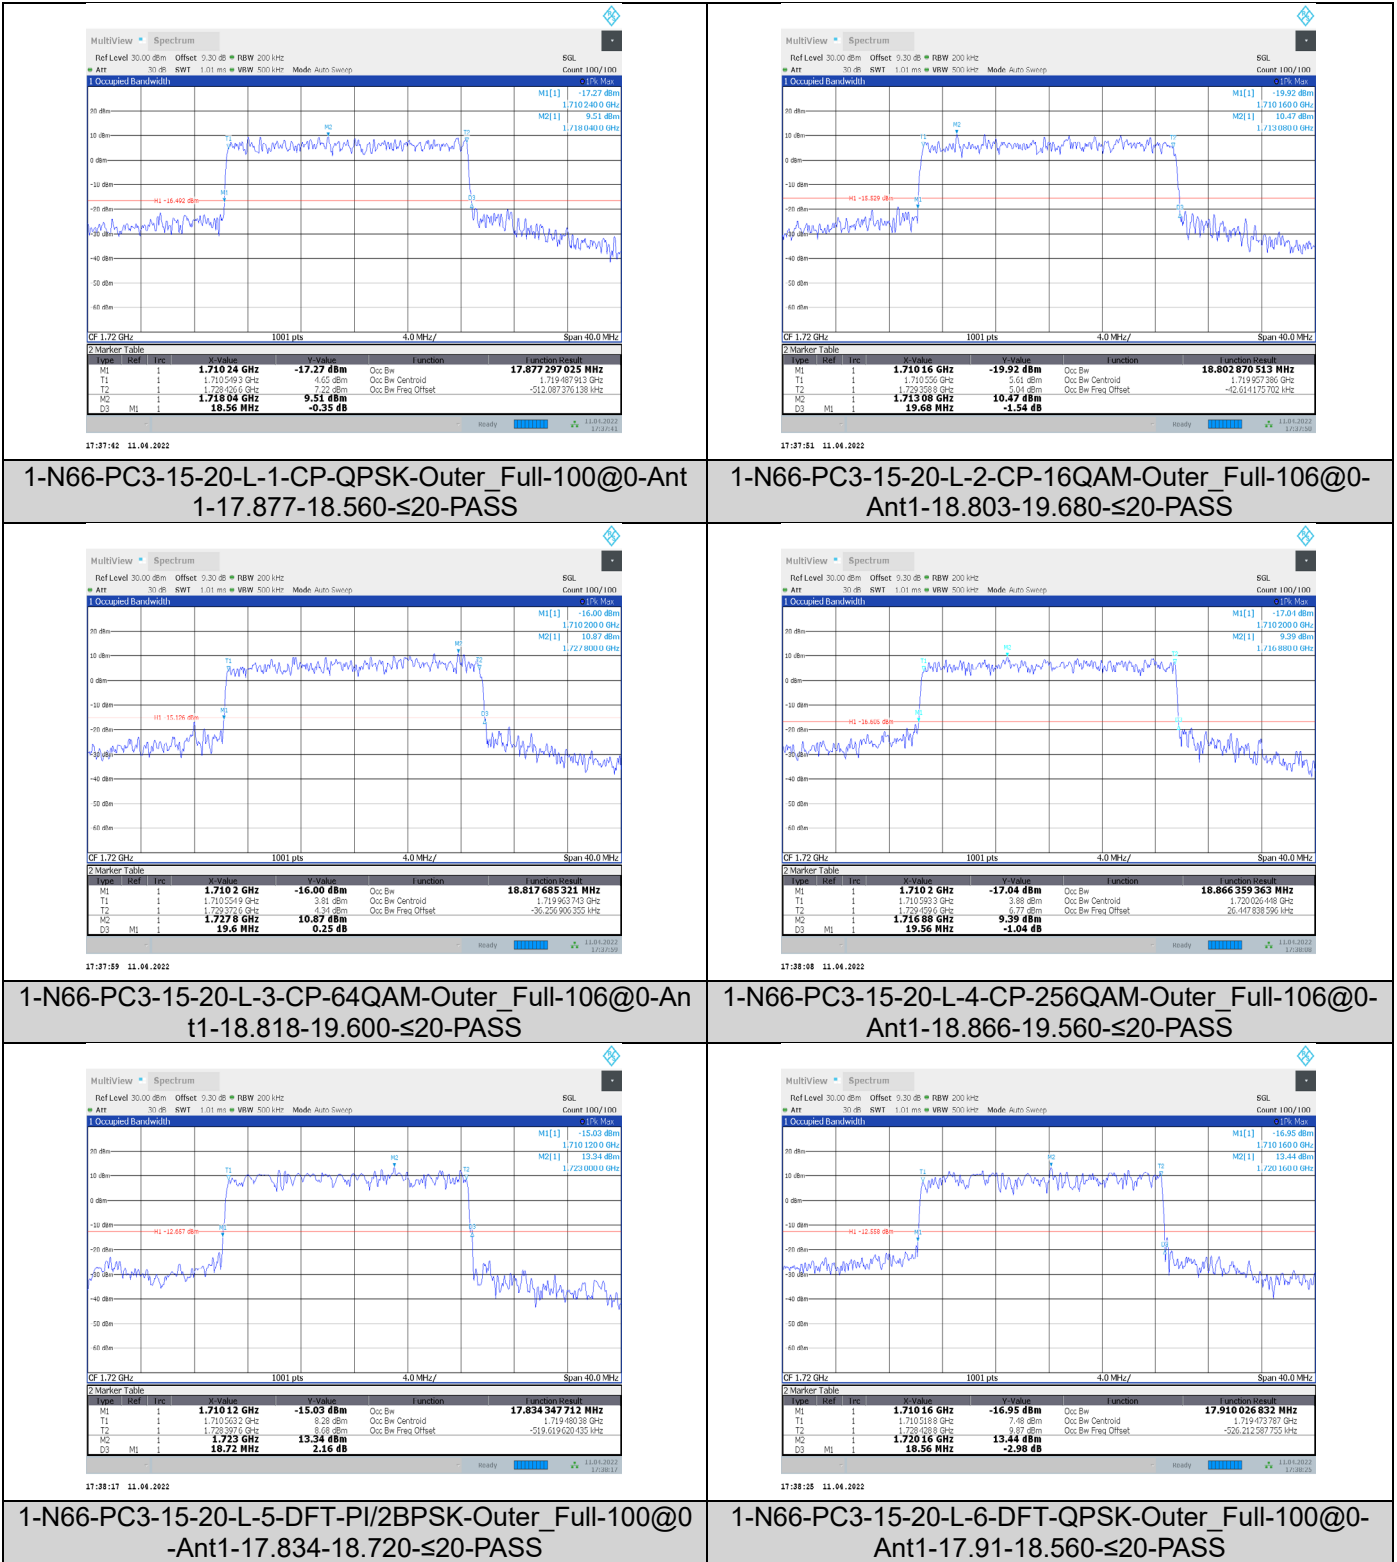

-

4.2.4 CHANNEL BANDWIDTH=20MHZ

1-N66-PC3-15-20-L-7-DFT-16QAM-Outer_Full-100@0-Ant1-17.788-18.600-≤20-PASS

1-N66-PC3-15-20-L-8-DFT-64QAM-Outer_Full-100@0-Ant1-17.824-18.600-≤20-PASS

1-N66-PC3-15-20-L-9-DFT-256QAM-Outer_Full-100@0-Ant1-17.686-18.680-≤20-PASS