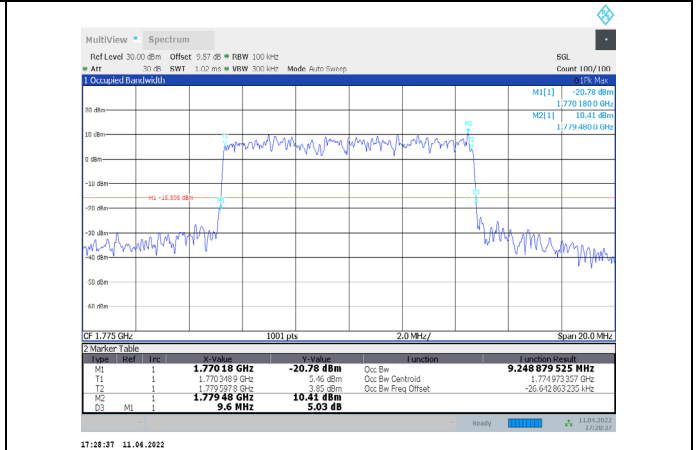

1-N66-PC3-15-10-H-1-CP-QPSK-Outer_Full-50@0-Ant1
-8.954-9.380-≤10-PASS

1-N66-PC3-15-10-H-2-CP-16QAM-Outer_Full-52@0-Ant1
-9.249-9.600-≤10-PASS

1-N66-PC3-15-10-H-3-CP-64QAM-Outer_Full-52@0-Ant1
1-9.239-9.700-≤10-PASS