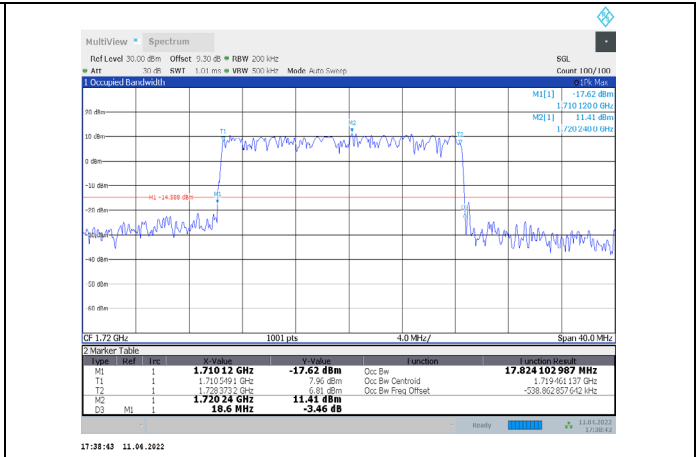

-

4.2.4 CHANNEL BANDWIDTH=20MHZ

1-N66-PC3-15-20-L-7-DFT-16QAM-Outer_Full-100@0-Ant1-17.788-18.600-≤20-PASS

1-N66-PC3-15-20-L-8-DFT-64QAM-Outer_Full-100@0-Ant1-17.824-18.600-≤20-PASS

1-N66-PC3-15-20-L-9-DFT-256QAM-Outer_Full-100@0-Ant1-17.686-18.680-≤20-PASS