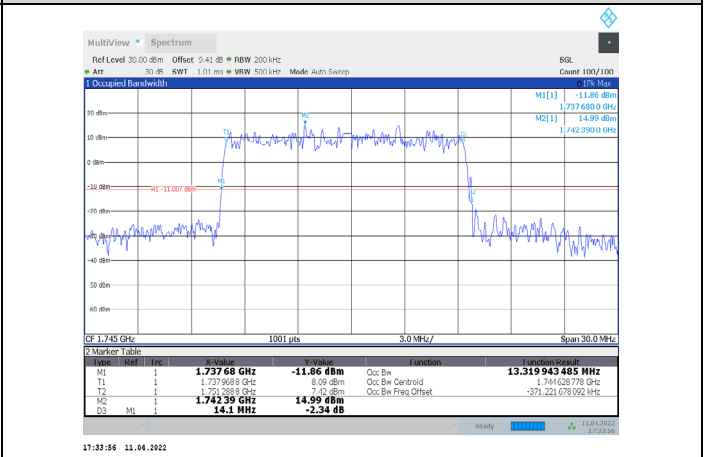

1-N66-PC3-15-15-M-7-DFT-16QAM-Outer_Full-75@0-Ant1-13.32-14.100-≤15-PASS