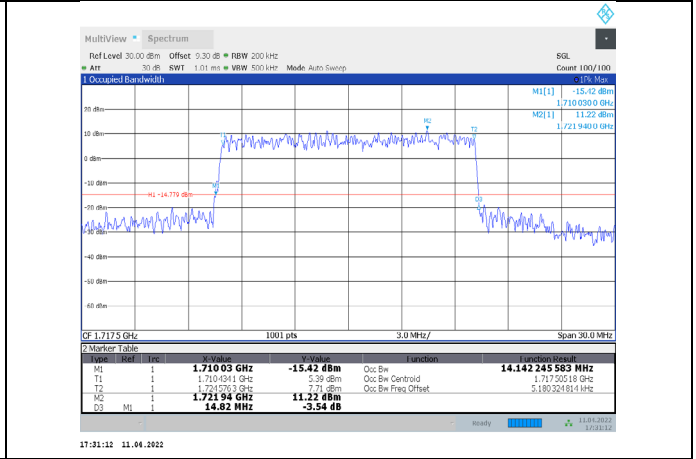

1-N66-PC3-15-15-L-4-CP-256QAM-Outer_Full-79@0-Ant1-14.142-14.820-≤15-PASS