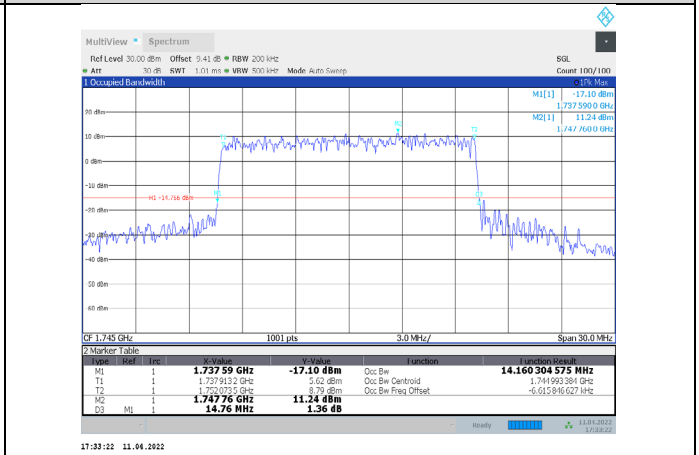

1-N66-PC3-15-15-M-3-CP-64QAM-Outer_Full-79@0-A
nt1-14.16-14.760-≤15-PASS