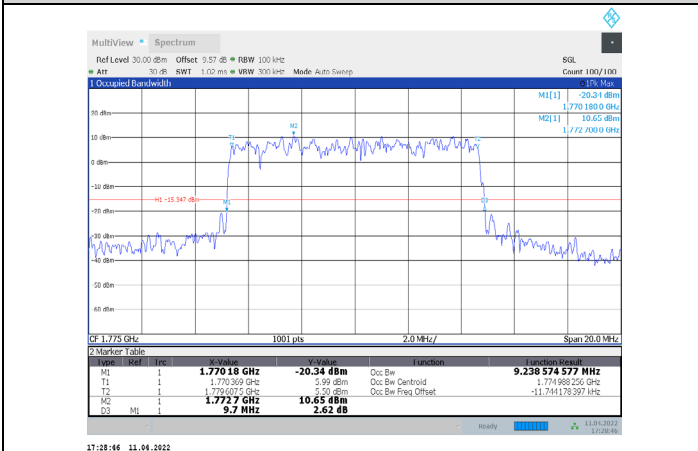

1-N66-PC3-15-10-H-1-CP-QPSK-Outer_Full-50@0-Ant1
-8.954-9.380-≤10-PASS

1-N66-PC3-15-10-H-2-CP-16QAM-Outer_Full-52@0-Ant1
-9.249-9.600-≤10-PASS

1-N66-PC3-15-10-H-3-CP-64QAM-Outer_Full-52@0-Ant1
1-9.239-9.700-≤10-PASS