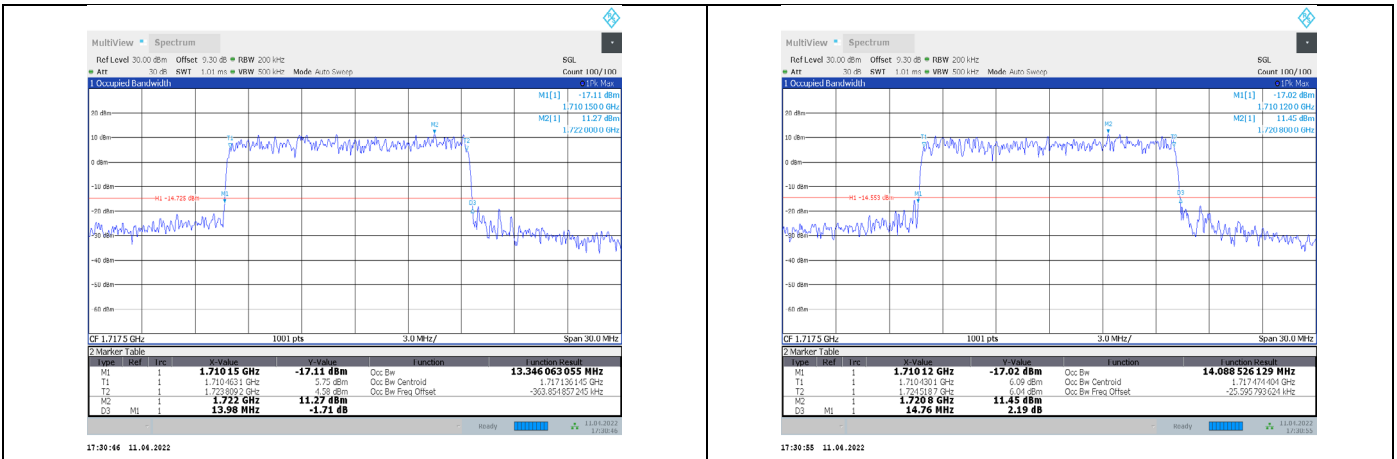

-

4.2.3 CHANNEL BANDWIDTH=15MHZ

1-N66-PC3-15-15-L-1-CP-QPSK-Outer_Full-75@0-Ant1-13.346-13.980-≤15-PASS

1-N66-PC3-15-15-L-2-CP-16QAM-Outer_Full-79@0-Ant1-14.089-14.760-≤15-PASS

1-N66-PC3-15-15-L-3-CP-64QAM-Outer_Full-79@0-Ant1-14.112-14.760-≤15-PASS