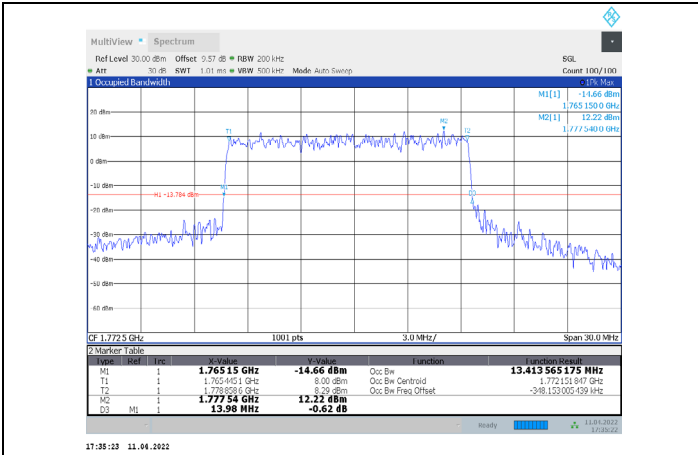

1-N66-PC3-15-15-H-1-CP-QPSK-Outer_Full-75@0-Ant1
-13.414-13.980≤15-PASS