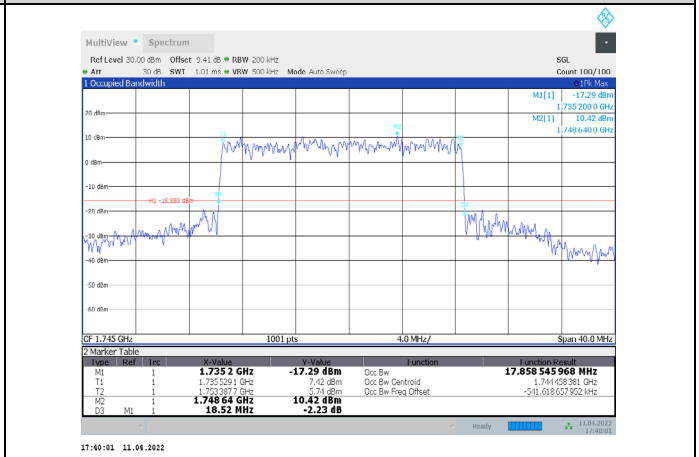

-

4.2.4 CHANNEL BANDWIDTH=20MHZ

1-N66-PC3-15-20-L-7-DFT-16QAM-Outer_Full-100@0-Ant1-17.788-18.600-≤20-PASS

1-N66-PC3-15-20-L-8-DFT-64QAM-Outer_Full-100@0-Ant1-17.824-18.600-≤20-PASS

1-N66-PC3-15-20-L-9-DFT-256QAM-Outer_Full-100@0-Ant1-17.686-18.680-≤20-PASS