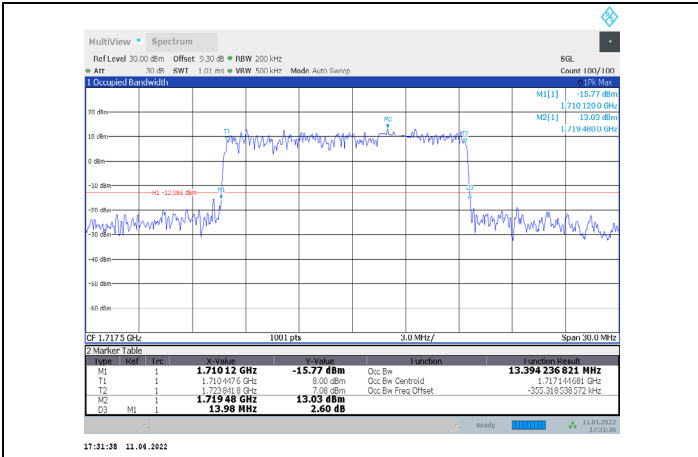

1-N66-PC3-15-15-L-7-DFT-16QAM-Outer_Full-75@0-A
nt1-13.394-13.980-≤15-PASS