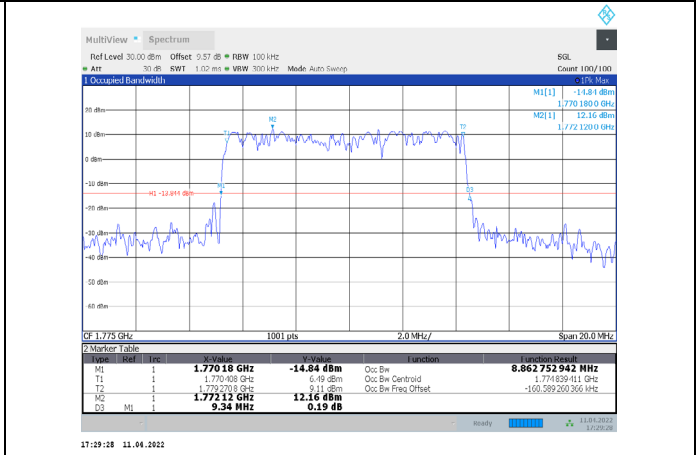

1-N66-PC3-15-10-H-8-DFT-64QAM-Outer_Full-50@0-Ant1-8.863-9.340-≤10-PASS