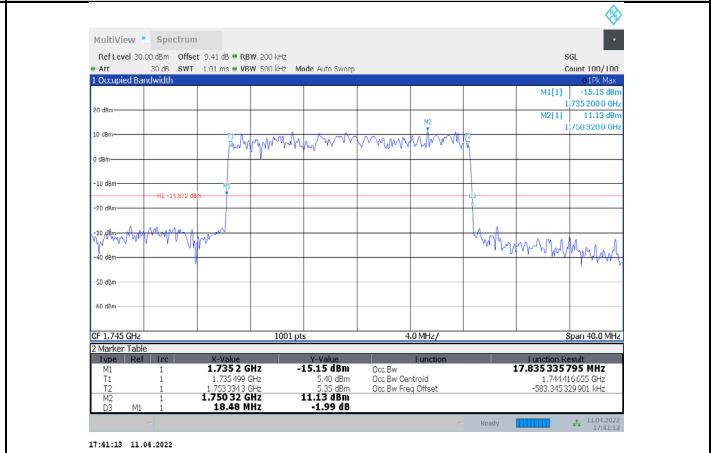

1-N66-PC3-15-20-M-9-DFT-256QAM-Outer_Full-100@0-Ant1-17.835-18.480-≤20-PASS