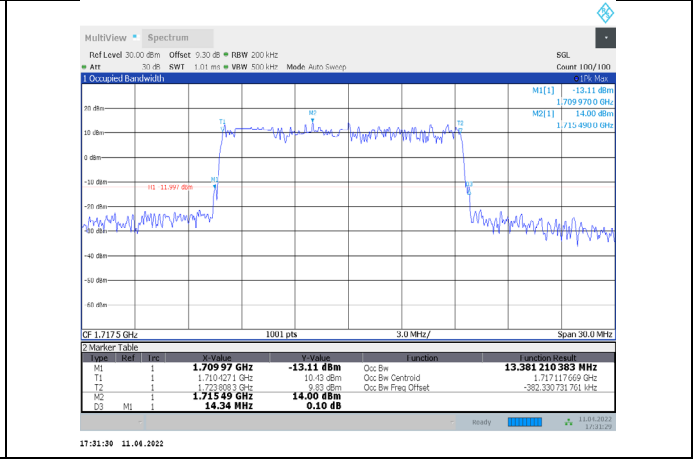

1-N66-PC3-15-15-L-6-DFT-QPSK-Outer_Full-75@0-Ant1-13.381-14.340-≤15-PASS