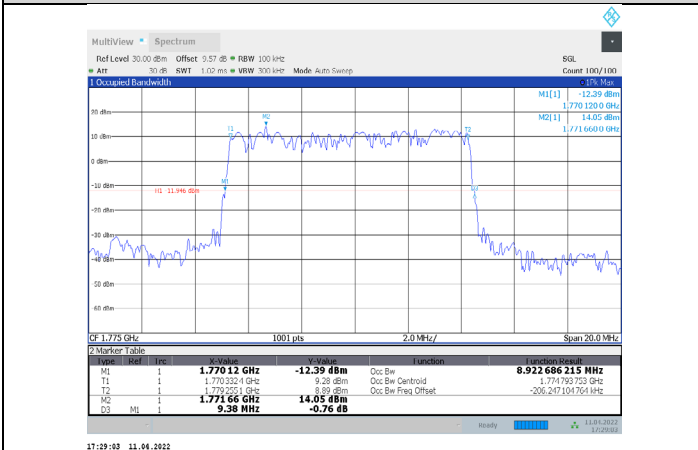

1-N66-PC3-15-10-H-5-DFT-PI/2BPSK-Outer_Full-50@0-Ant1
-8.923-9.380-≤10-PASS