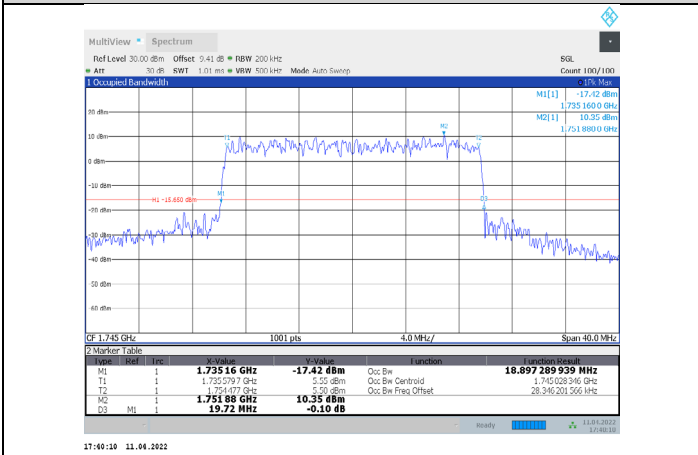

1-N66-PC3-15-20-M-2-CP-16QAM-Outer_Full-106@0-Ant1-18.897-19.720-≤20-PASS