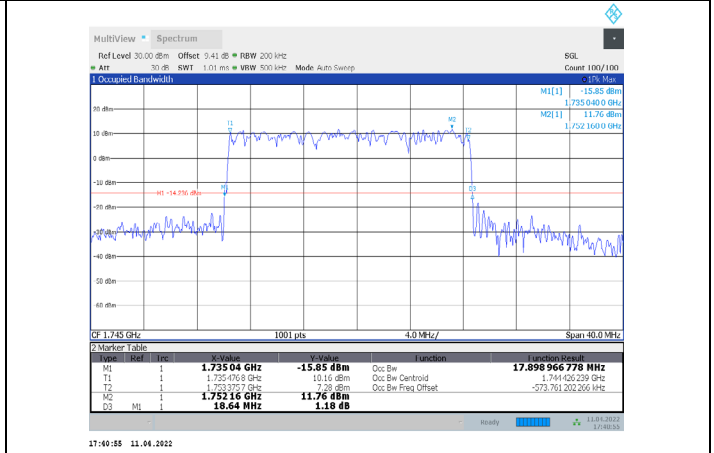

1-N66-PC3-15-20-M-7-DFT-16QAM-Outer_Full-100@0-Ant1-17.899-18.640-≤20-PASS