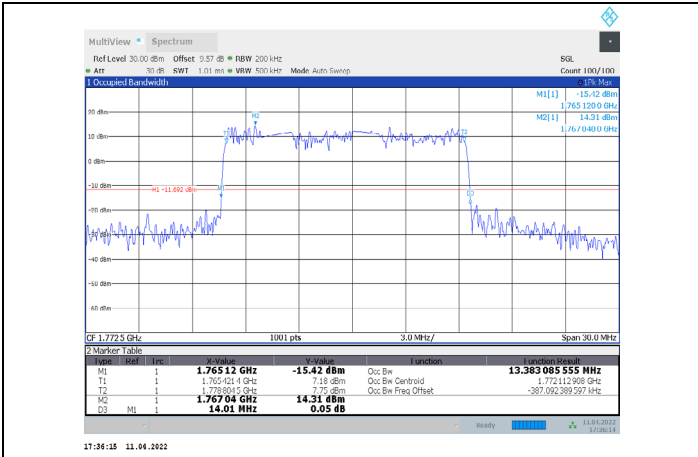

1-N66-PC3-15-15-H-7-DFT-16QAM-Outer_Full-75@0-A
Ant1-13.383-14.010-≤15-PASS