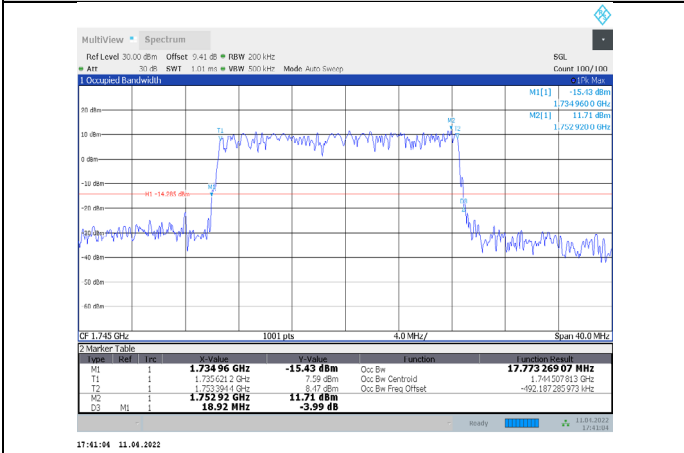

1-N66-PC3-15-20-M-8-DFT-64QAM-Outer_Full-100@0-Ant1-17.773-18.920-≤20-PASS