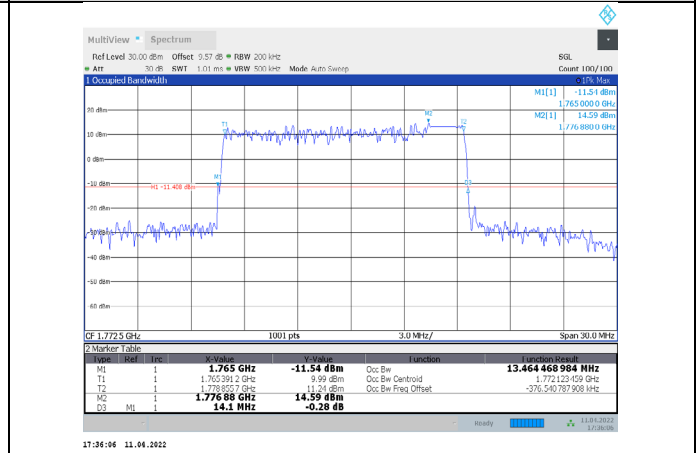

1-N66-PC3-15-15-H-6-DFT-QPSK-Outer_Full-75@0-Ant1
nt1-13.464-14.100≤15-PASS