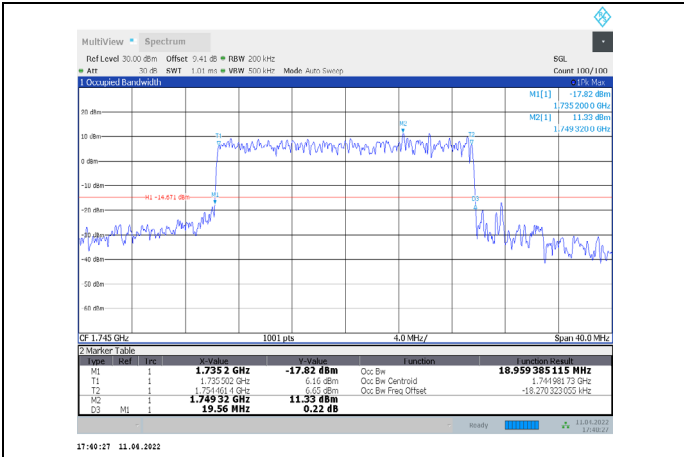

1-N66-PC3-15-20-M-4-CP-256QAM-Outer_Full-106@0-Ant1-18.959-19.560-≤20-PASS