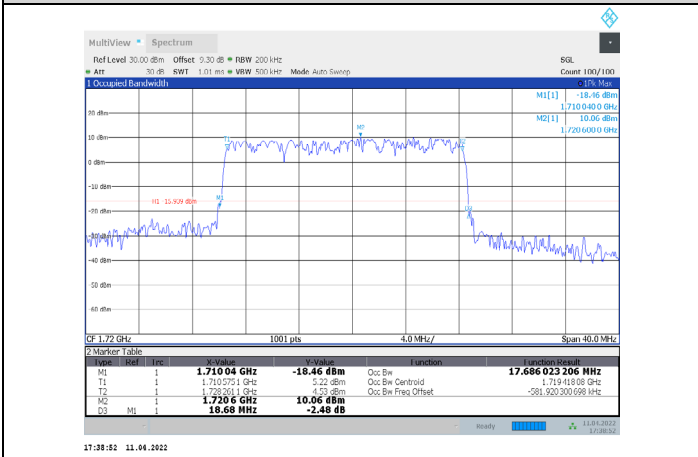

-

4.2.4 CHANNEL BANDWIDTH=20MHZ

1-N66-PC3-15-20-L-7-DFT-16QAM-Outer_Full-100@0-Ant1-17.788-18.600-≤20-PASS

1-N66-PC3-15-20-L-8-DFT-64QAM-Outer_Full-100@0-Ant1-17.824-18.600-≤20-PASS

1-N66-PC3-15-20-L-9-DFT-256QAM-Outer_Full-100@0-Ant1-17.686-18.680-≤20-PASS