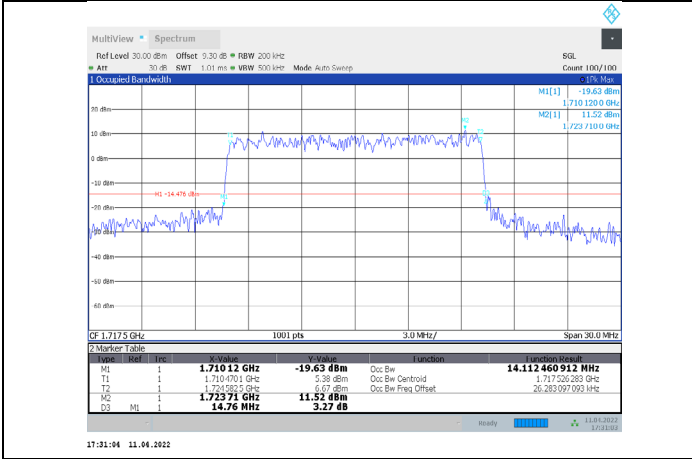

-

4.2.3 CHANNEL BANDWIDTH=15MHZ

1-N66-PC3-15-15-L-1-CP-QPSK-Outer_Full-75@0-Ant1-13.346-13.980-≤15-PASS

1-N66-PC3-15-15-L-2-CP-16QAM-Outer_Full-79@0-Ant1-14.089-14.760-≤15-PASS

1-N66-PC3-15-15-L-3-CP-64QAM-Outer_Full-79@0-Ant1-14.112-14.760-≤15-PASS