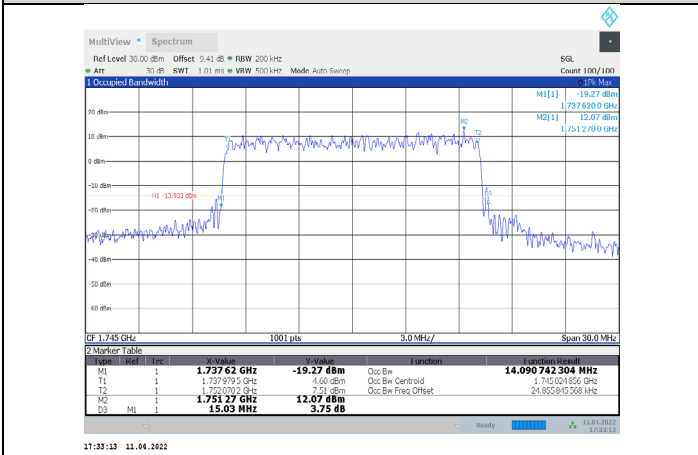

1-N66-PC3-15-15-M-2-CP-16QAM-Outer_Full-79@0-A
t1-14.091-15.030-≤15-PASS