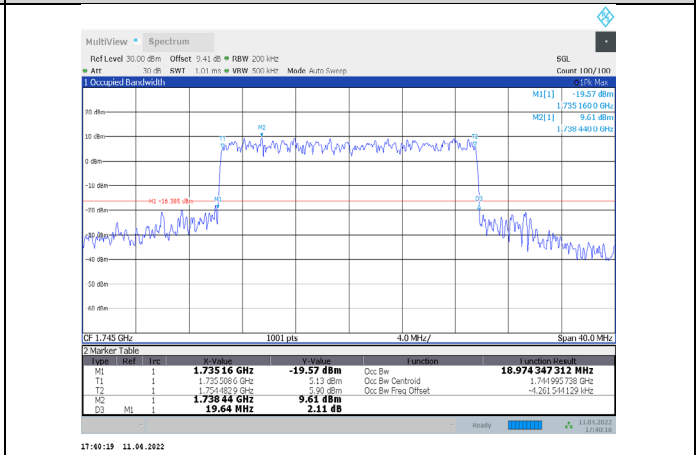

1-N66-PC3-15-20-M-3-CP-64QAM-Outer_Full-106@0-Ant1-18.974-19.640-≤20-PASS