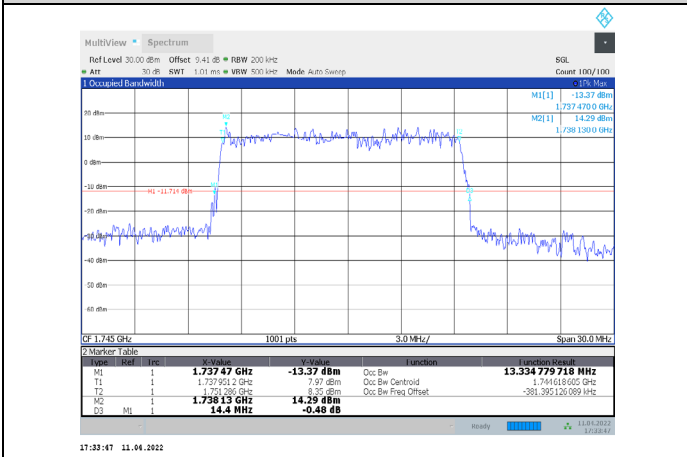

1-N66-PC3-15-15-M-6-DFT-QPSK-Outer_Full-75@0-Ant1-13.335-14.400-≤15-PASS