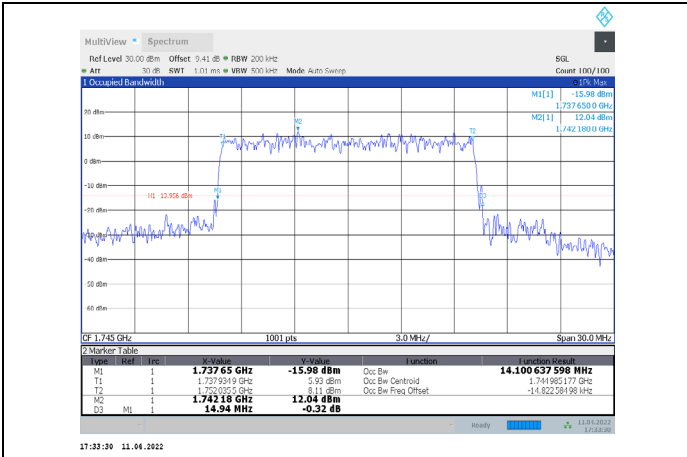

1-N66-PC3-15-15-M-4-CP-256QAM-Outer_Full-79@0-Ant1-14.101-14.940-≤15-PASS