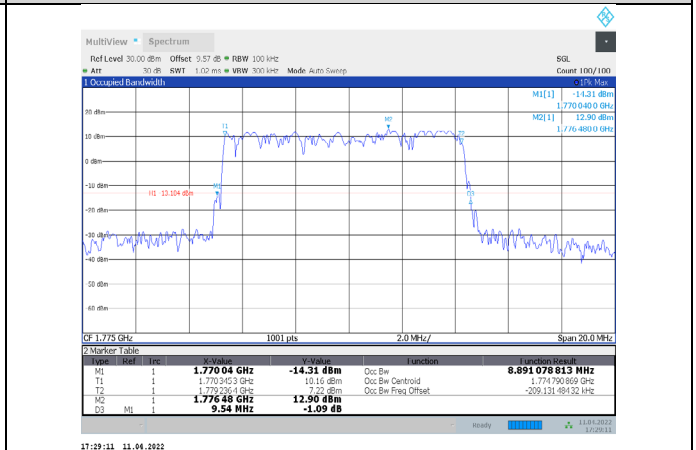

1-N66-PC3-15-10-H-6-DFT-QPSK-Outer_Full-50@0-Ant1
-8.891-9.540-≤10-PASS