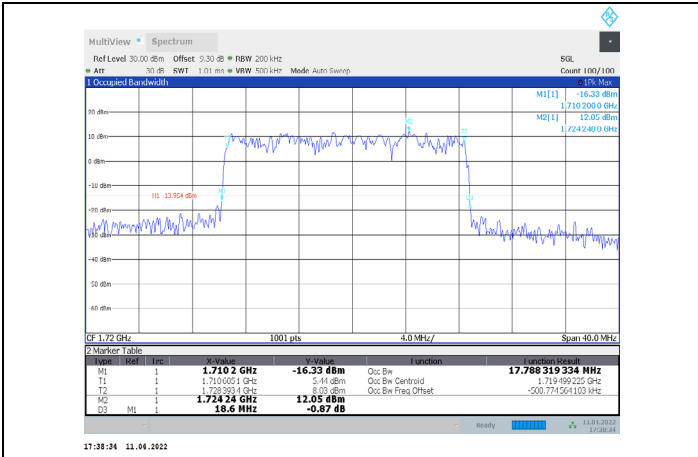

-

4.2.4 CHANNEL BANDWIDTH=20MHZ

1-N66-PC3-15-20-L-7-DFT-16QAM-Outer_Full-100@0-Ant1-17.788-18.600-≤20-PASS

1-N66-PC3-15-20-L-8-DFT-64QAM-Outer_Full-100@0-Ant1-17.824-18.600-≤20-PASS

1-N66-PC3-15-20-L-9-DFT-256QAM-Outer_Full-100@0-Ant1-17.686-18.680-≤20-PASS