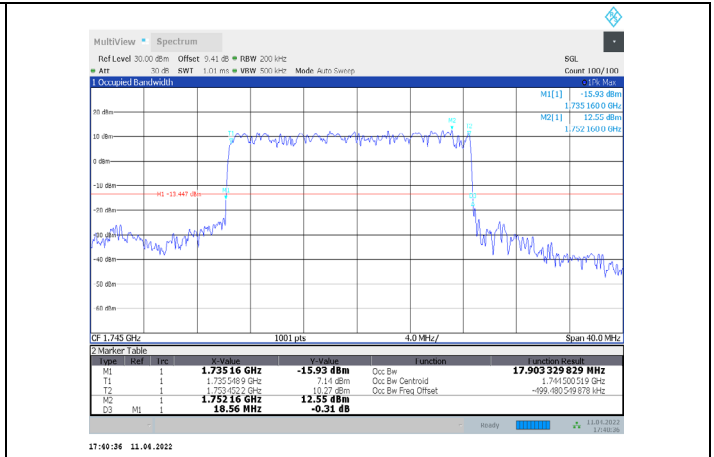

1-N66-PC3-15-20-M-5-DFT-PI/2BPSK-Outer_Full-100@0-Ant1-17.903-18.560-≤20-PASS