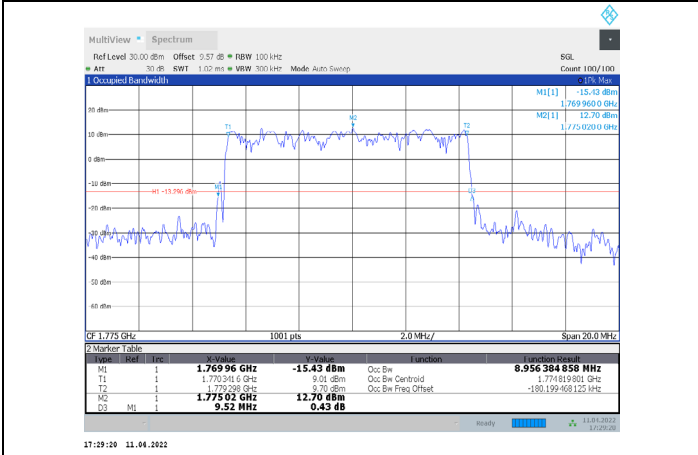

1-N66-PC3-15-10-H-7-DFT-16QAM-Outer_Full-50@0-Ant1-8.956-9.520-≤10-PASS