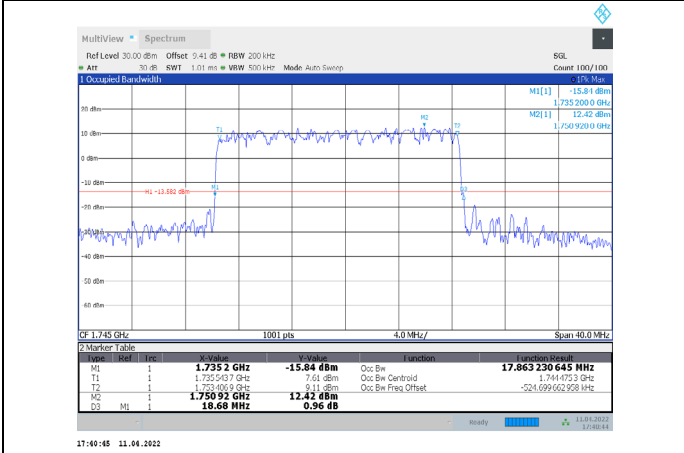

1-N66-PC3-15-20-M-6-DFT-QPSK-Outer_Full-100@0-Ant1-17.863-18.680-≤20-PASS