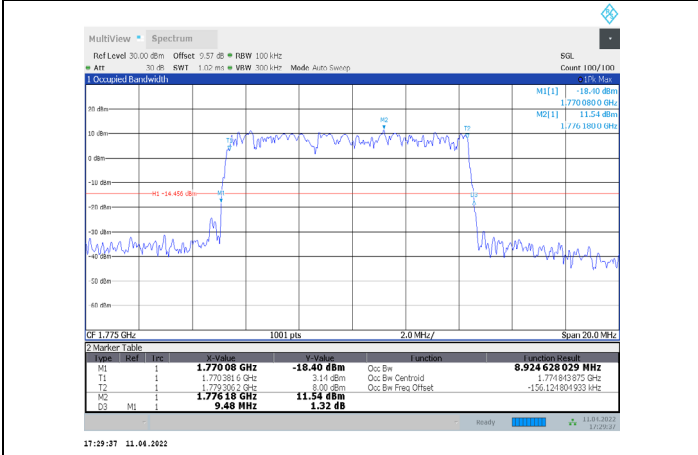

1-N66-PC3-15-10-H-9-DFT-256QAM-Outer_Full-50@0-Ant1-8.925-9.480-≤10-PASS