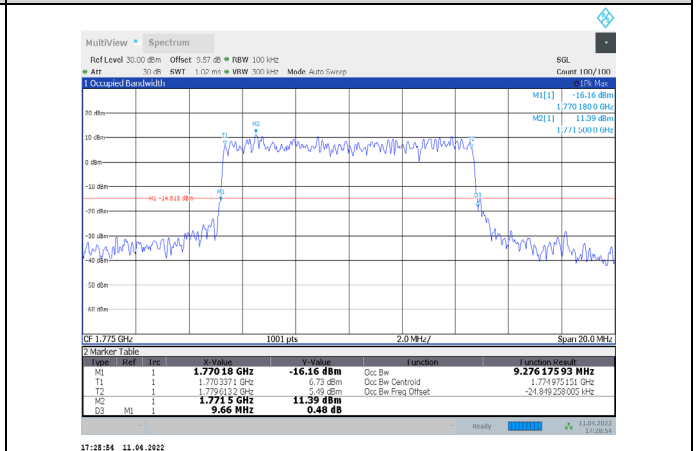

1-N66-PC3-15-10-H-1-CP-QPSK-Outer_Full-50@0-Ant1
-8.954-9.380-≤10-PASS

1-N66-PC3-15-10-H-2-CP-16QAM-Outer_Full-52@0-Ant1
-9.249-9.600-≤10-PASS

1-N66-PC3-15-10-H-3-CP-64QAM-Outer_Full-52@0-Ant1
1-9.239-9.700-≤10-PASS