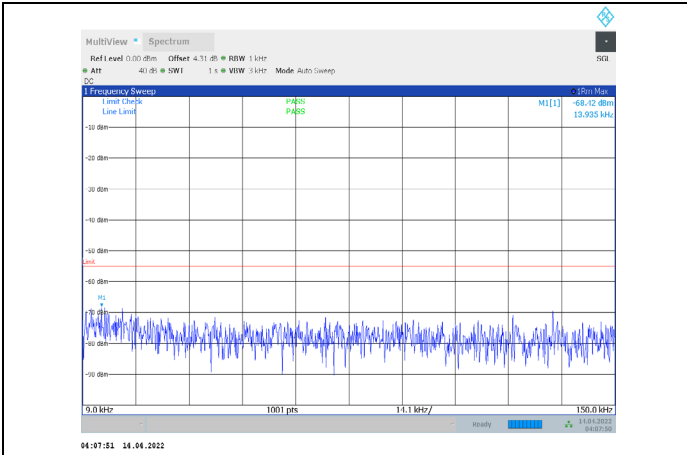

1-N41-PC3-30-60-M-1-CP-QPSK-Edge_1RB_Left-1@0-0.009-0.15-Ant1--68.42--55-PASS