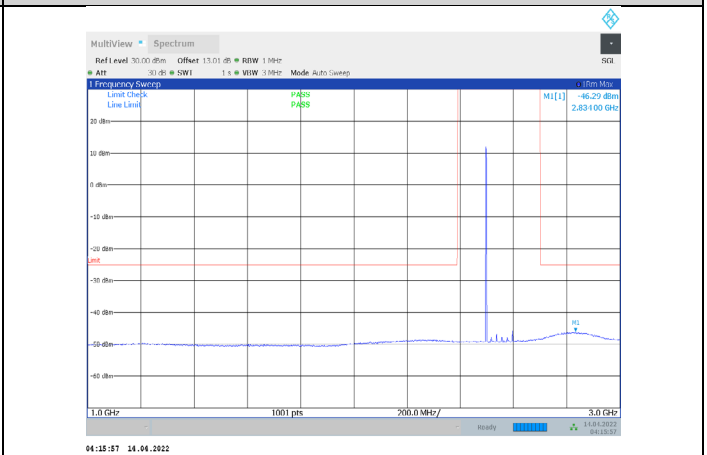

## 6.2.3 CHANNEL BANDWIDTH=100MHZ

1-N41-PC3-30-100-L-1-CP-QPSK-Edge\_1RB\_Left-1@  
0-0.009-0.15-Ant1--67.24--55-PASS

1-N41-PC3-30-100-L-1-CP-QPSK-Edge\_1RB\_Left-1@  
-0.15-30-Ant1--65.75--45-PASS

1-N41-PC3-30-100-L-1-CP-QPSK-Edge\_1RB\_Left-1@  
0-30-1000-Ant1--69.81--35-PASS