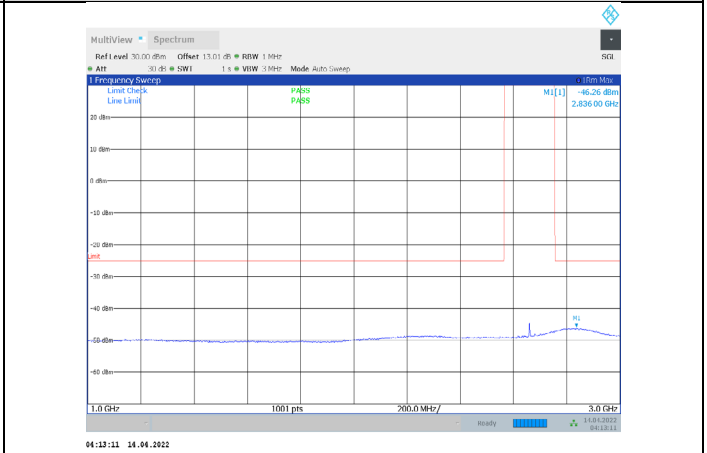

1-N41-PC3-30-60-H-2-CP-QPSK-Edge_1RB_Right-1@
161-1000-3000-Ant1--46.26--25-PASS