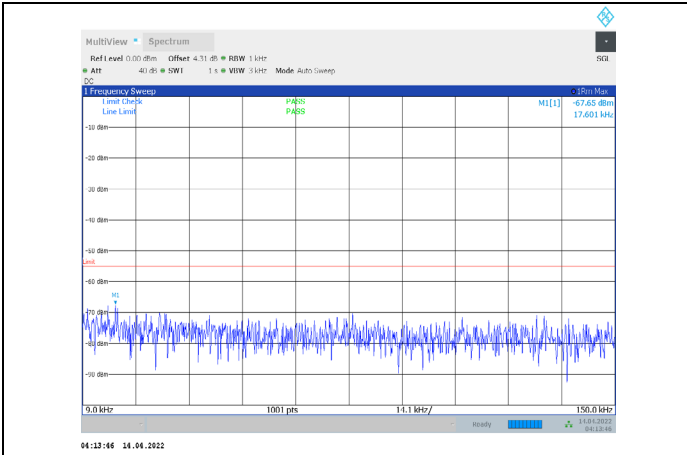

1-N41-PC3-30-60-H-3-CP-QPSK-Outer_Full-162@0-0.009-0.15-Ant1--67.65--55-PASS