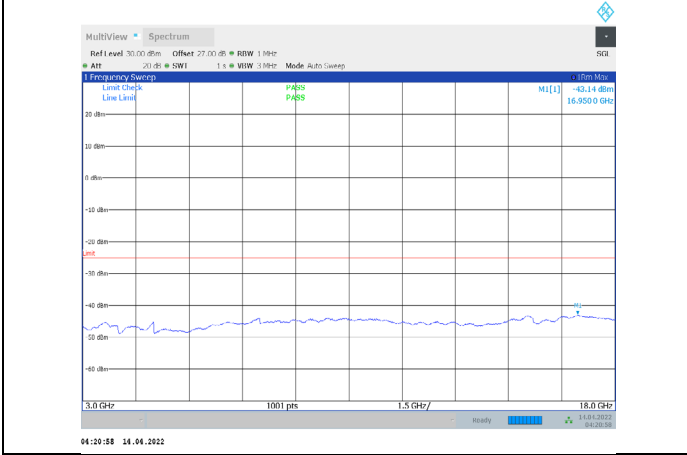

1-N41-PC3-30-100-M-2-CP-QPSK-Edge_1RB_Right-1 @272-3000-18000-Ant1--43.14--25-PASS