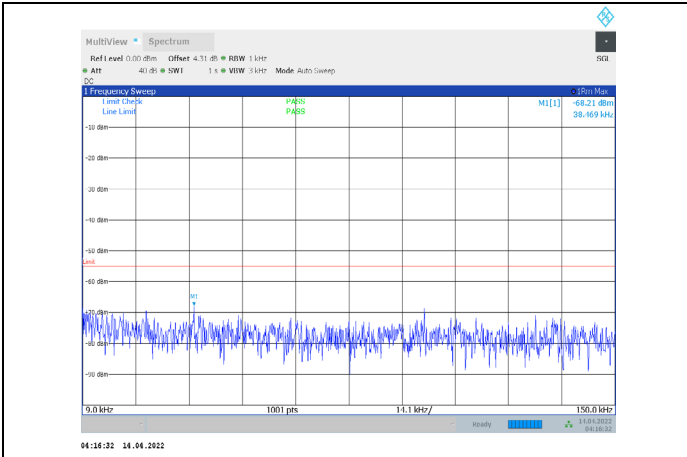

1-N41-PC3-30-100-L-1-CP-QPSK-Edge\_1RB\_Left-1@  
-1000-3000-Ant1--46.29--25-PASS

1-N41-PC3-30-100-L-1-CP-QPSK-Edge\_1RB\_Left-1@  
0-3000-18000-Ant1--43.02--25-PASS

1-N41-PC3-30-100-L-1-CP-QPSK-Edge\_1RB\_Left-1@  
-18000-26900-Ant1--40.42--25-PASS