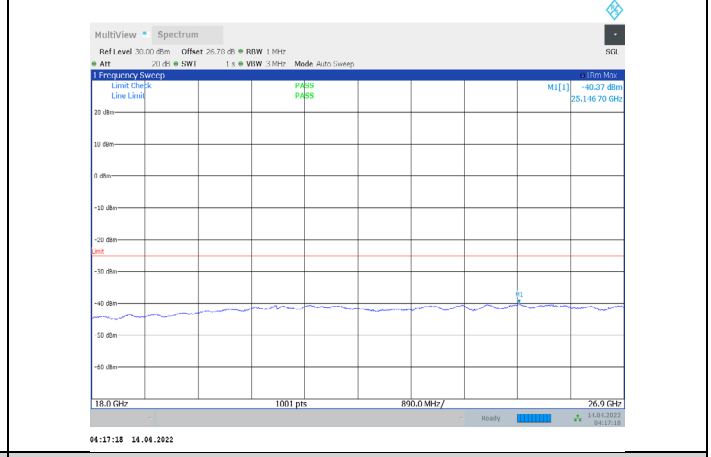

1-N41-PC3-30-100-L-2-CP-QPSK-Edge_1RB_Right-1@ 272-18000-26900-Ant1--40.37--25-PASS