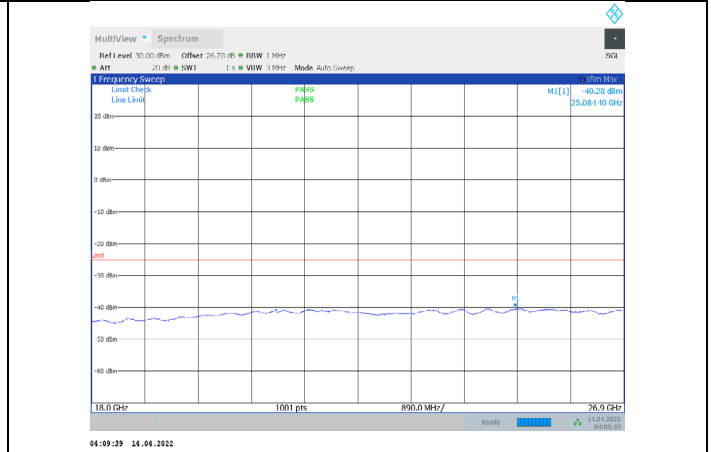

1-N41-PC3-30-60-M-2-CP-QPSK-Edge_1RB_Right-1@
161-18000-26900-Ant1--40.28--25-PASS