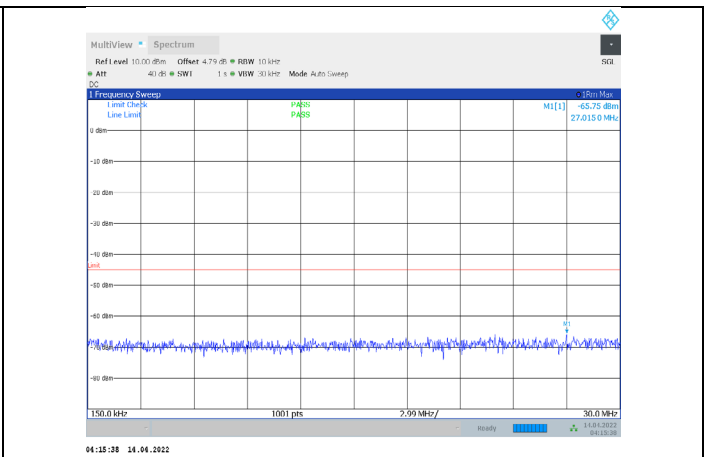

## 6.2.3 CHANNEL BANDWIDTH=100MHZ

1-N41-PC3-30-100-L-1-CP-QPSK-Edge\_1RB\_Left-1@  
0-0.009-0.15-Ant1--67.24--55-PASS

1-N41-PC3-30-100-L-1-CP-QPSK-Edge\_1RB\_Left-1@  
-0.15-30-Ant1--65.75--45-PASS

1-N41-PC3-30-100-L-1-CP-QPSK-Edge\_1RB\_Left-1@  
0-30-1000-Ant1--69.81--35-PASS