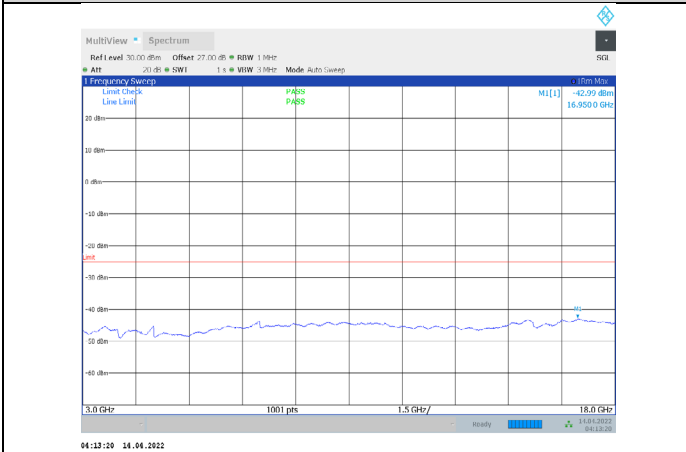

1-N41-PC3-30-60-H-2-CP-QPSK-Edge_1RB_Right-1@
161-3000-18000-Ant1--42.99--25-PASS