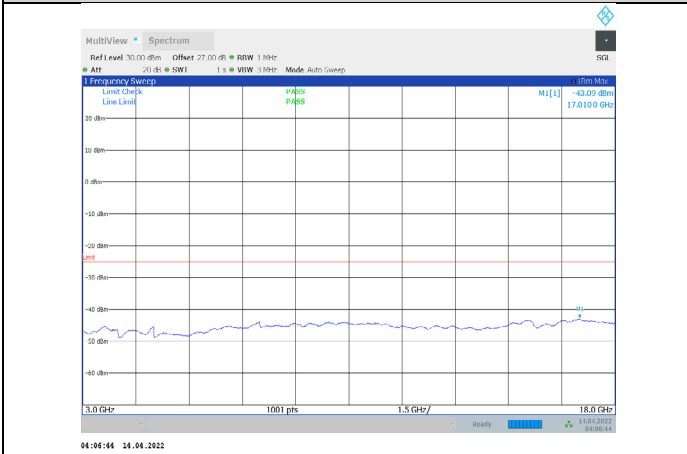

1-N41-PC3-30-60-L-3-CP-QPSK-Outer_Full-162@0-3000-18000-Ant1--43.09--25-PASS