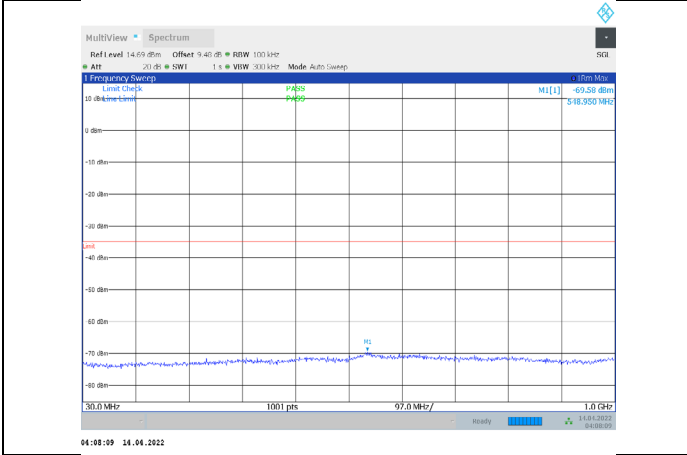

1-N41-PC3-30-60-M-1-CP-QPSK-Edge\_1RB\_Left-1@0-0.009-0.15-Ant1--68.42--55-PASS

1-N41-PC3-30-60-M-1-CP-QPSK-Edge\_1RB\_Left-1@0.0.15-30-Ant1--65.45--45-PASS

1-N41-PC3-30-60-M-1-CP-QPSK-Edge\_1RB\_Left-1@0-30-1000-Ant1--69.58--35-PASS