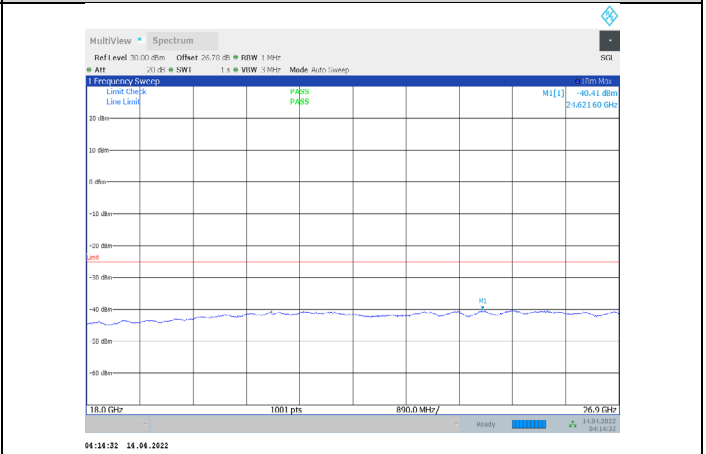

1-N41-PC3-30-60-H-3-CP-QPSK-Outer_Full-162@0-18000-26900-Ant1--40.41--25-PASS