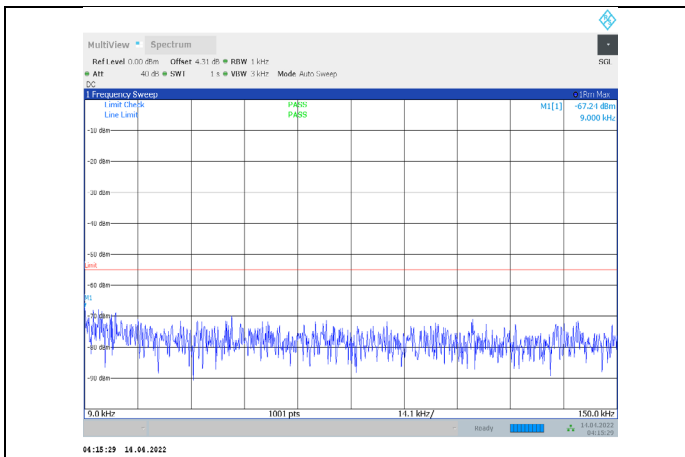

## 6.2.3 CHANNEL BANDWIDTH=100MHZ

1-N41-PC3-30-100-L-1-CP-QPSK-Edge\_1RB\_Left-1@  
0-0.009-0.15-Ant1--67.24--55-PASS

1-N41-PC3-30-100-L-1-CP-QPSK-Edge\_1RB\_Left-1@  
-0.15-30-Ant1--65.75--45-PASS

1-N41-PC3-30-100-L-1-CP-QPSK-Edge\_1RB\_Left-1@  
0-30-1000-Ant1--69.81--35-PASS