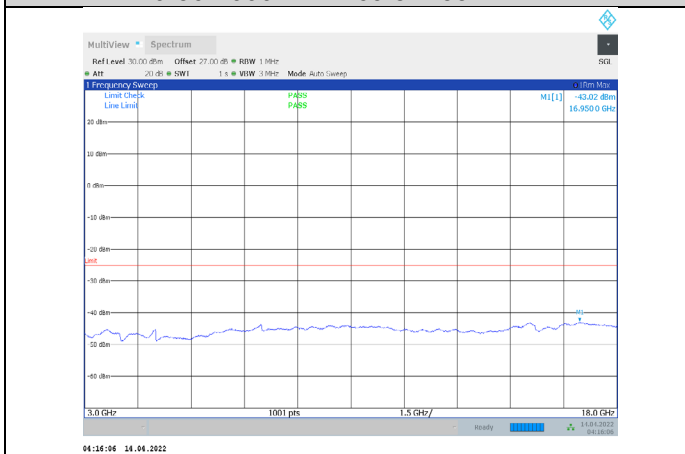

## 6.2.3 CHANNEL BANDWIDTH=100MHZ

1-N41-PC3-30-100-L-1-CP-QPSK-Edge\_1RB\_Left-1@  
0-0.009-0.15-Ant1--67.24--55-PASS

1-N41-PC3-30-100-L-1-CP-QPSK-Edge\_1RB\_Left-1@  
-0.15-30-Ant1--65.75--45-PASS

1-N41-PC3-30-100-L-1-CP-QPSK-Edge\_1RB\_Left-1@  
0-30-1000-Ant1--69.81--35-PASS

1-N41-PC3-30-100-L-1-CP-QPSK-Edge\_1RB\_Left-1@  
-1000-3000-Ant1--46.29--25-PASS

1-N41-PC3-30-100-L-1-CP-QPSK-Edge\_1RB\_Left-1@  
0-3000-18000-Ant1--43.02--25-PASS

1-N41-PC3-30-100-L-1-CP-QPSK-Edge\_1RB\_Left-1@  
-18000-26900-Ant1--40.42--25-PASS