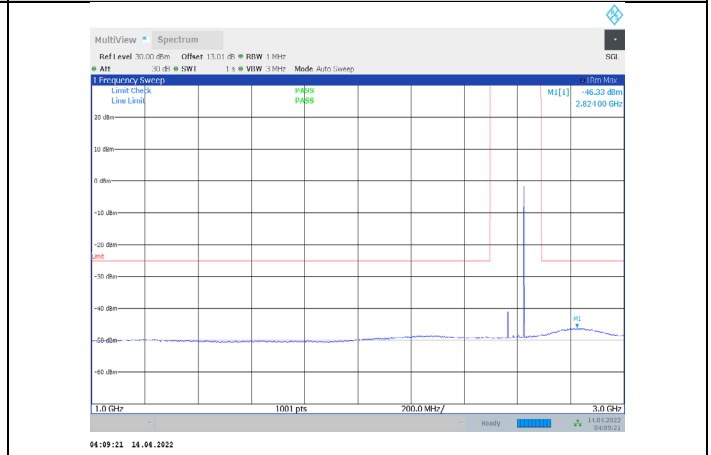

1-N41-PC3-30-60-M-2-CP-QPSK-Edge_1RB_Right-1@
161-1000-3000-Ant1--46.33--25-PASS