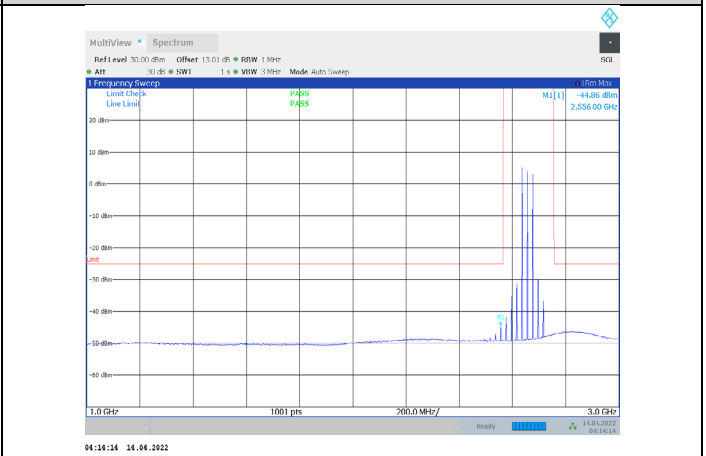

1-N41-PC3-30-60-H-3-CP-QPSK-Outer_Full-162@0-1000-3000-Ant1--44.86--25-PASS