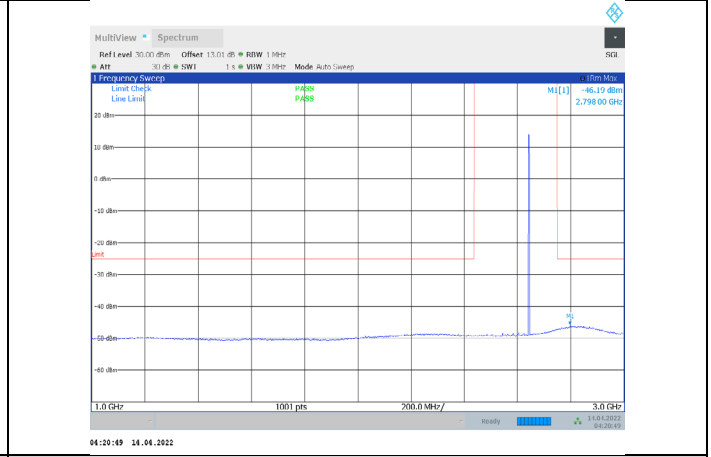

1-N41-PC3-30-100-M-2-CP-QPSK-Edge_1RB_Right-1 @272-1000-3000-Ant1--46.19--25-PASS