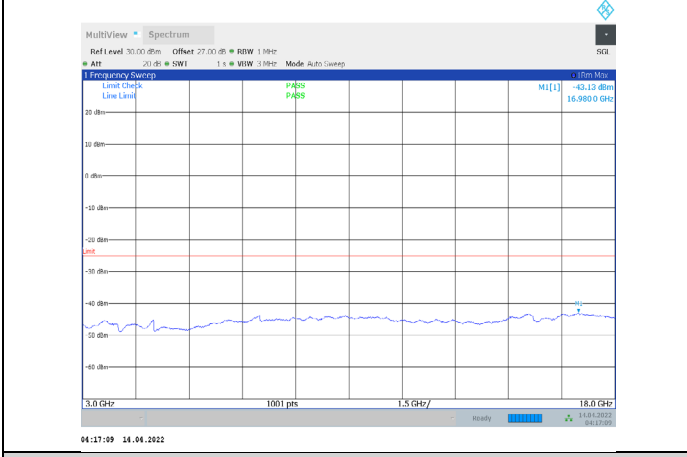

1-N41-PC3-30-100-L-2-CP-QPSK-Edge_1RB_Right-1 @272-3000-18000-Ant1--43.13--25-PASS