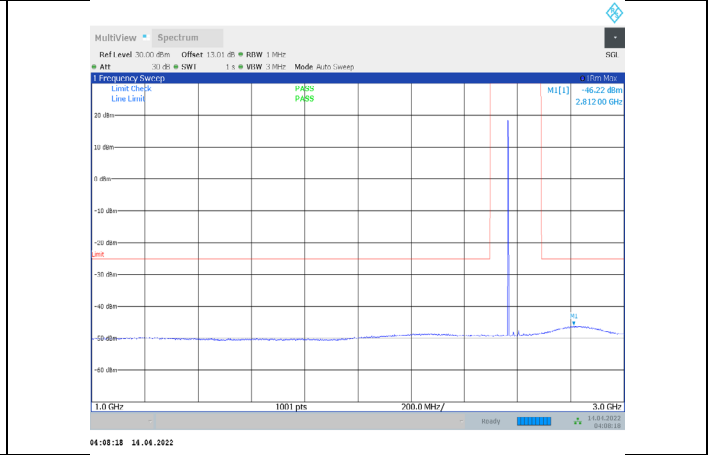

1-N41-PC3-30-60-M-1-CP-QPSK-Edge\_1RB\_Left-1@0-0.009-0.15-Ant1--68.42--55-PASS

1-N41-PC3-30-60-M-1-CP-QPSK-Edge\_1RB\_Left-1@0.0.15-30-Ant1--65.45--45-PASS

1-N41-PC3-30-60-M-1-CP-QPSK-Edge\_1RB\_Left-1@0-30-1000-Ant1--69.58--35-PASS