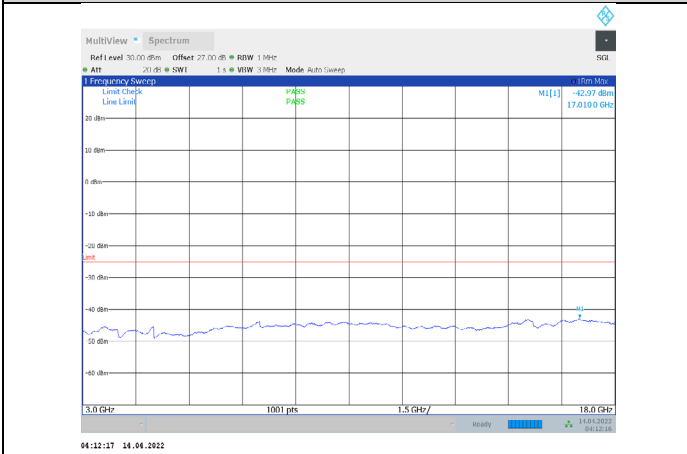

1-N41-PC3-30-60-H-1-CP-QPSK-Edge_1RB_Left-1@
-3000-18000-Ant1--42.97--25-PASS