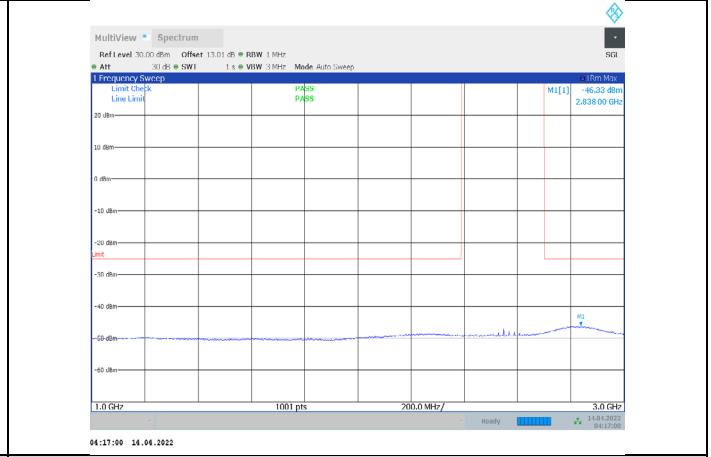

1-N41-PC3-30-100-L-2-CP-QPSK-Edge_1RB_Right-1@ 272-1000-3000-Ant1--46.33--25-PASS