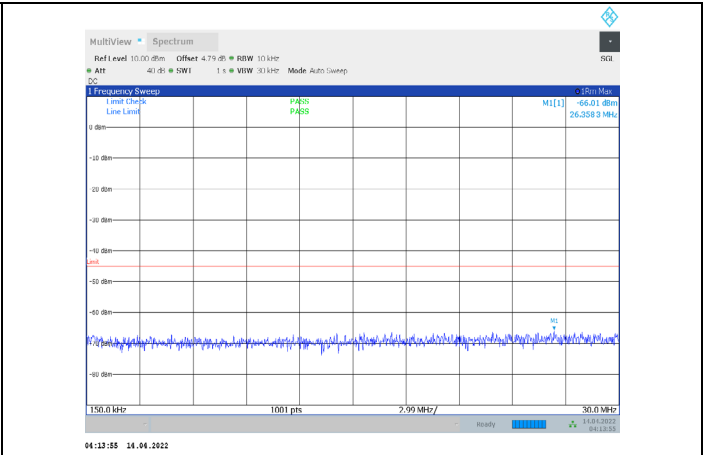

1-N41-PC3-30-60-H-3-CP-QPSK-Outer_Full-162@0-0.15-30-Ant1--66.01--45-PASS