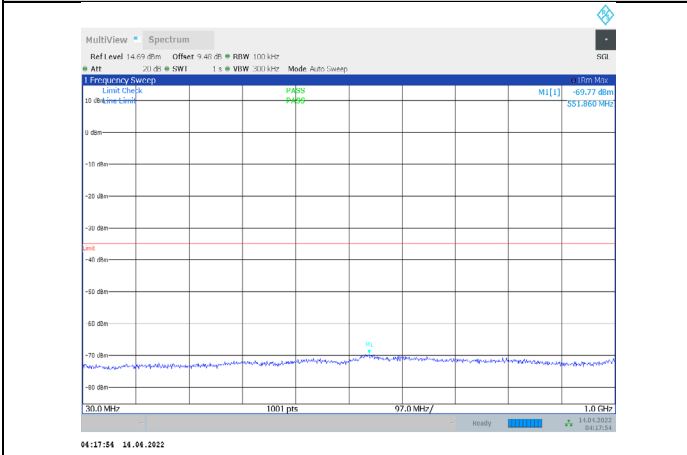

1-N41-PC3-30-100-L-3-CP-QPSK-Outer_Full-273@0-30-1000-Ant1--69.77--35-PASS