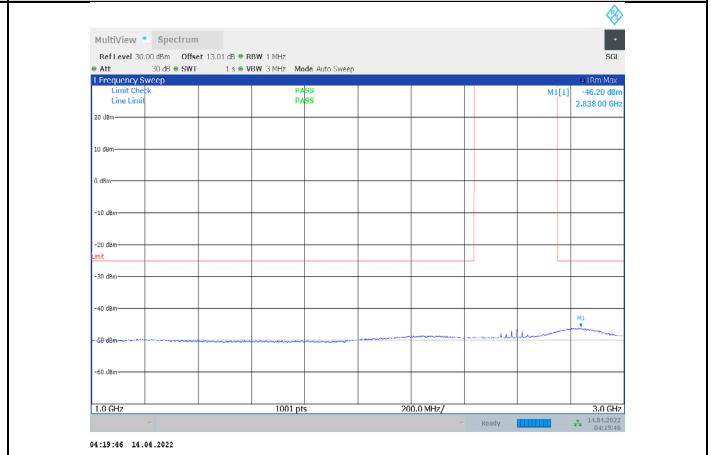

1-N41-PC3-30-100-M-1-CP-QPSK-Edge\_1RB\_Left-1@  
0-0.009-0.15-Ant1--67.56--55-PASS

1-N41-PC3-30-100-M-1-CP-QPSK-Edge\_1RB\_Left-1@  
0-0.15-30-Ant1--65.81--45-PASS

1-N41-PC3-30-100-M-1-CP-QPSK-Edge\_1RB\_Left-1@  
0-30-1000-Ant1--69.97--35-PASS