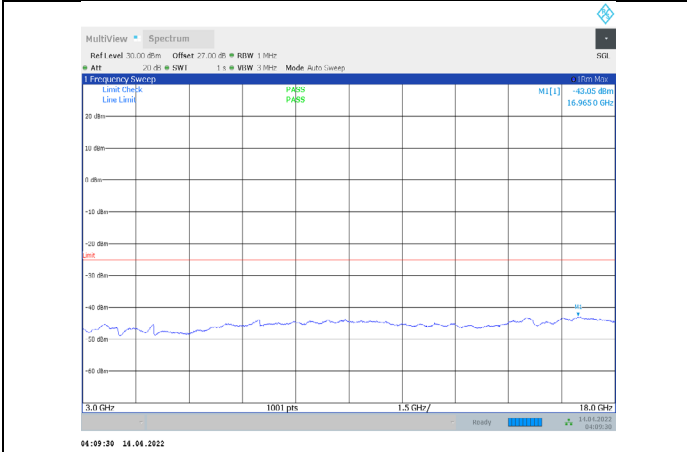

1-N41-PC3-30-60-M-2-CP-QPSK-Edge_1RB_Right-1@
161-3000-18000-Ant1--43.05--25-PASS