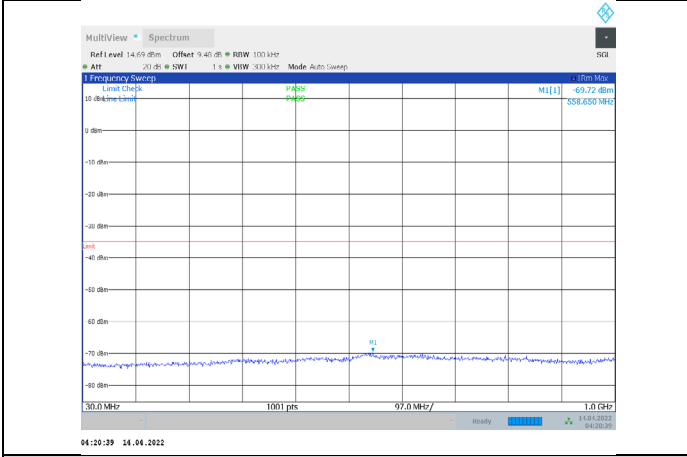

1-N41-PC3-30-100-M-2-CP-QPSK-Edge_1RB_Right-1 @272-30-1000-Ant1--69.72--35-PASS