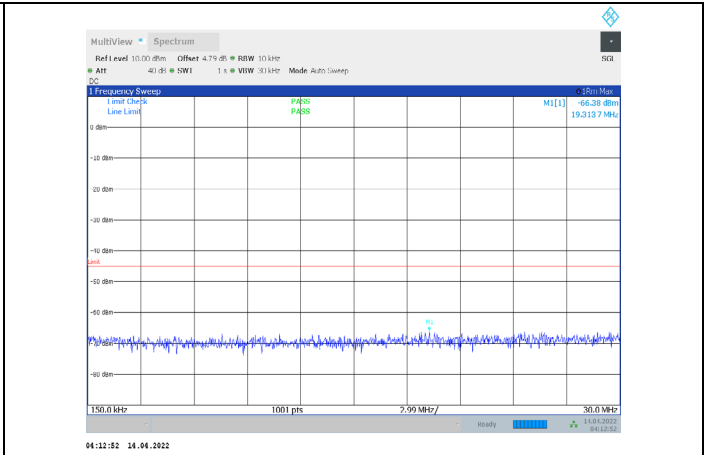

1-N41-PC3-30-60-H-2-CP-QPSK-Edge_1RB_Right-1@
161-0.15-30-Ant1--66.38--45-PASS