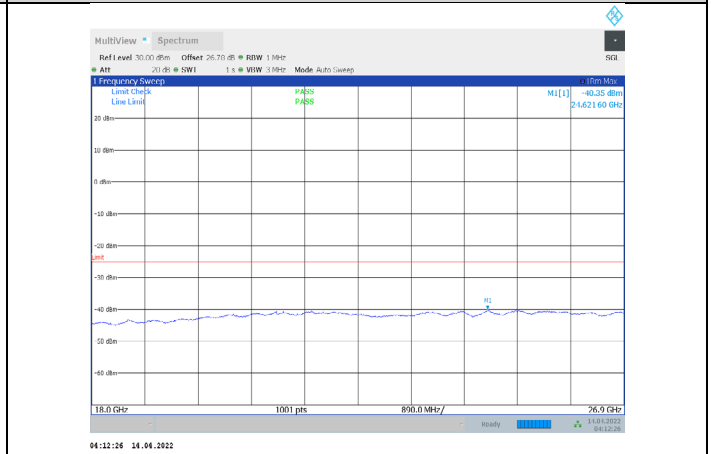

1-N41-PC3-30-60-H-1-CP-QPSK-Edge_1RB_Left-1@
18000-26900-Ant1--40.35--25-PASS