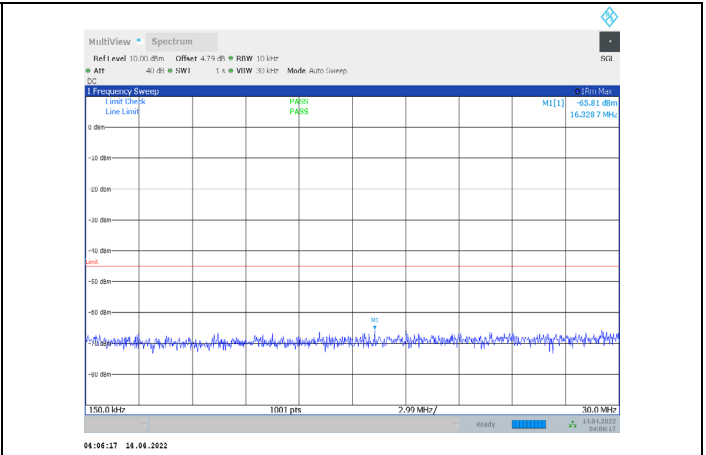

1-N41-PC3-30-60-L-3-CP-QPSK-Outer\_Full-162@0-0.009-0.15-Ant1--68.46--55-PASS

1-N41-PC3-30-60-L-3-CP-QPSK-Outer\_Full-162@0-0.15-30-Ant1--65.81--45-PASS

1-N41-PC3-30-60-L-3-CP-QPSK-Outer\_Full-162@0-30-1000-Ant1--69.54--35-PASS