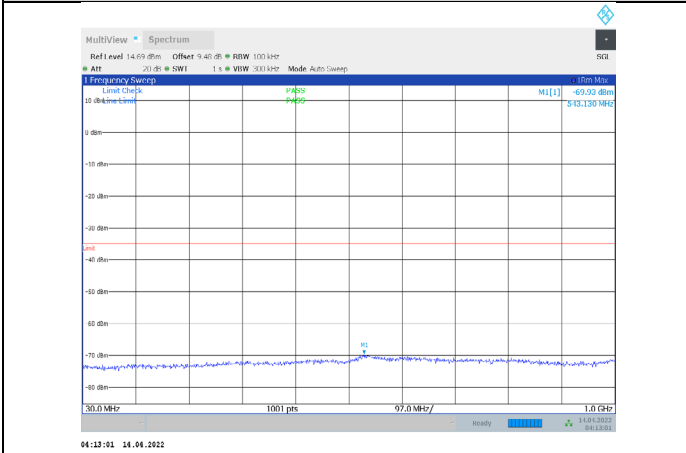

1-N41-PC3-30-60-H-2-CP-QPSK-Edge_1RB_Right-1@
161-30-1000-Ant1--69.93--35-PASS