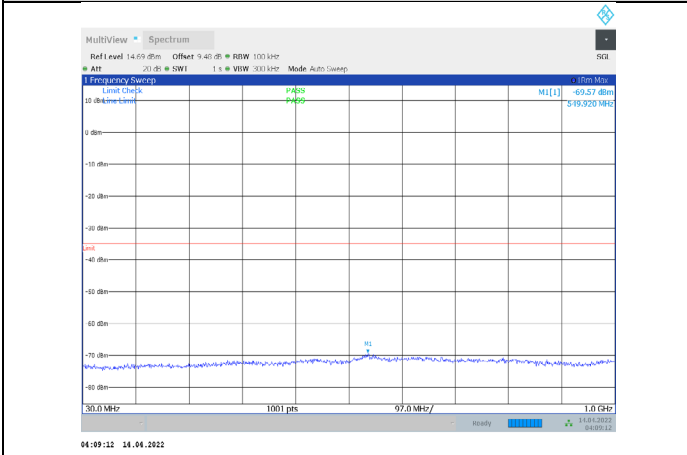

1-N41-PC3-30-60-M-2-CP-QPSK-Edge_1RB_Right-1@
161-30-1000-Ant1--69.57--35-PASS