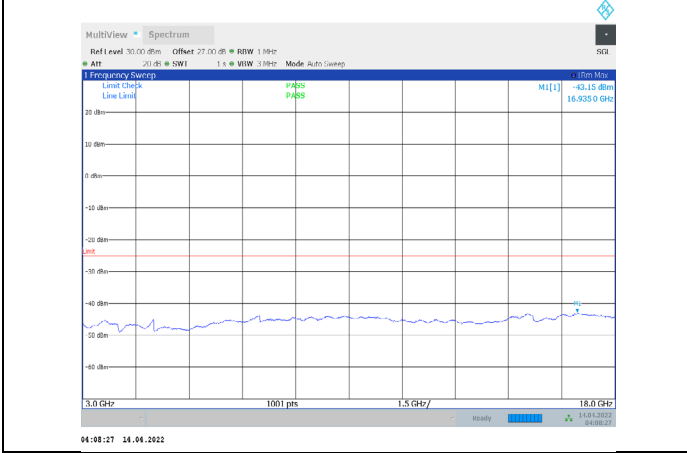

1-N41-PC3-30-60-M-1-CP-QPSK-Edge_1RB_Left-1@0-3000-18000-Ant1--43.15--25-PASS