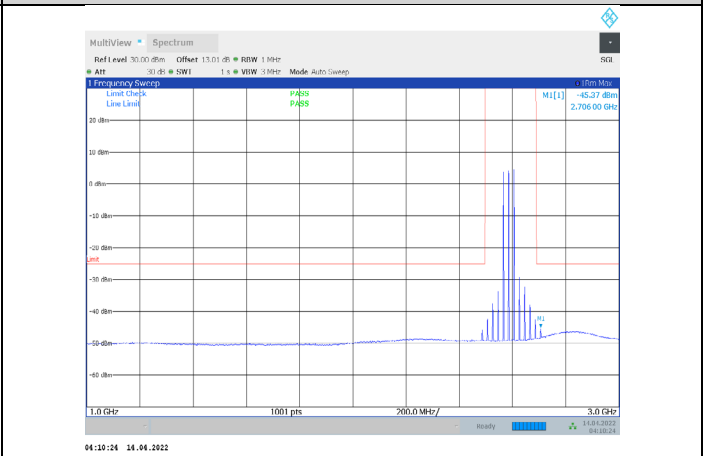

1-N41-PC3-30-60-M-3-CP-QPSK-Outer_Full-162@0-1000-3000-Ant1--45.37--25-PASS