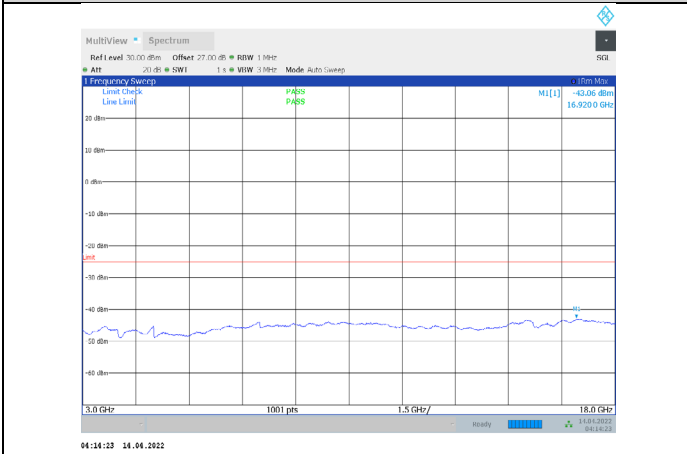

1-N41-PC3-30-60-H-3-CP-QPSK-Outer_Full-162@0-3000-18000-Ant1--43.06--25-PASS