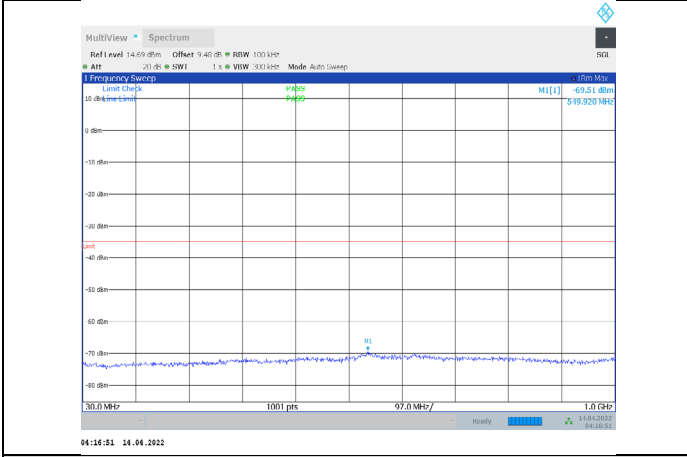

1-N41-PC3-30-100-L-2-CP-QPSK-Edge_1RB_Right-1 @272-30-1000-Ant1--69.51--35-PASS