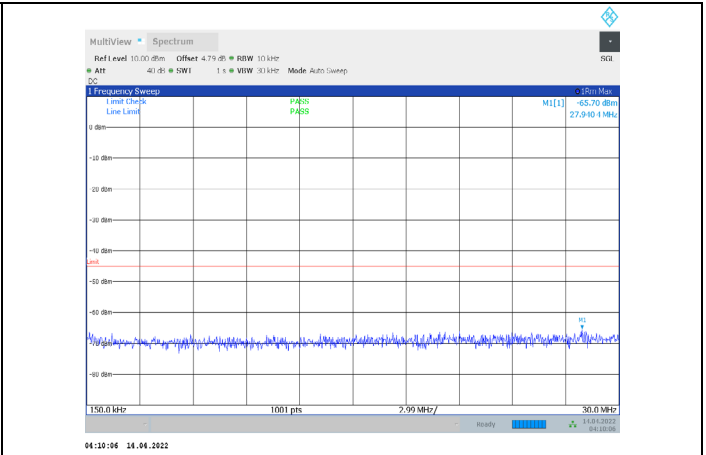

1-N41-PC3-30-60-M-3-CP-QPSK-Outer_Full-162@0-015-30-Ant1--65.70--45-PASS