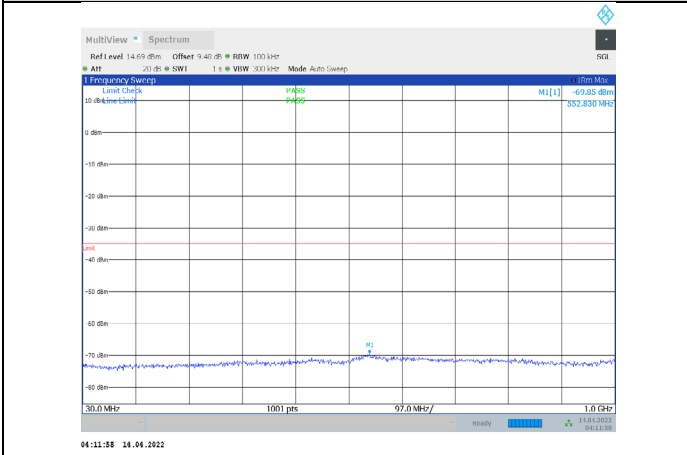

1-N41-PC3-30-60-H-1-CP-QPSK-Edge\_1RB\_Left-1@  
-0.009-0.15-Ant1--68.24--55-PASS

1-N41-PC3-30-60-H-1-CP-QPSK-Edge\_1RB\_Left-1@  
0.15-30-Ant1--64.98--45-PASS

1-N41-PC3-30-60-H-1-CP-QPSK-Edge\_1RB\_Left-1@  
-30-1000-Ant1--69.85--35-PASS