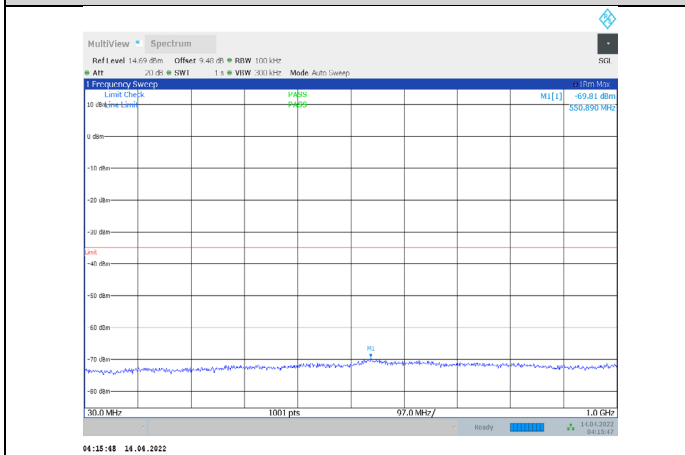

## 6.2.3 CHANNEL BANDWIDTH=100MHZ

1-N41-PC3-30-100-L-1-CP-QPSK-Edge\_1RB\_Left-1@  
0-0.009-0.15-Ant1--67.24--55-PASS

1-N41-PC3-30-100-L-1-CP-QPSK-Edge\_1RB\_Left-1@  
-0.15-30-Ant1--65.75--45-PASS

1-N41-PC3-30-100-L-1-CP-QPSK-Edge\_1RB\_Left-1@  
0-30-1000-Ant1--69.81--35-PASS