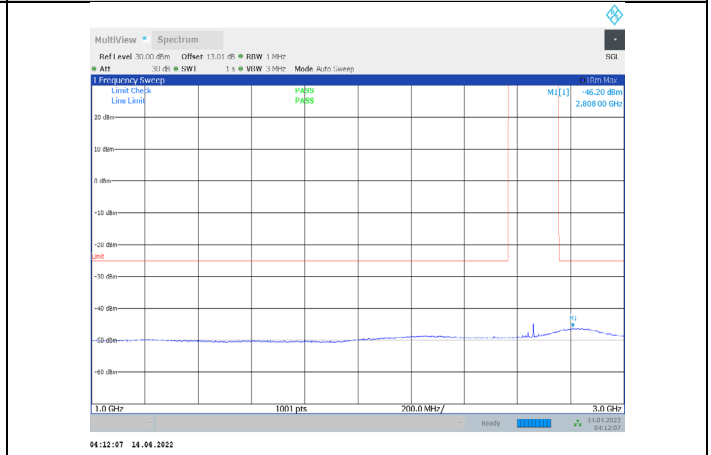

1-N41-PC3-30-60-H-1-CP-QPSK-Edge\_1RB\_Left-1@  
-0.009-0.15-Ant1--68.24--55-PASS

1-N41-PC3-30-60-H-1-CP-QPSK-Edge\_1RB\_Left-1@  
0.15-30-Ant1--64.98--45-PASS

1-N41-PC3-30-60-H-1-CP-QPSK-Edge\_1RB\_Left-1@  
-30-1000-Ant1--69.85--35-PASS