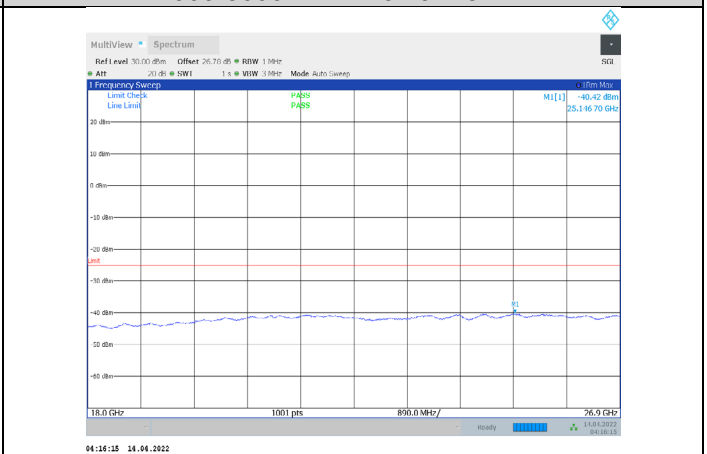

1-N41-PC3-30-100-L-1-CP-QPSK-Edge_1RB_Left-1@
-18000-26900-Ant1--40.42--25-PASS