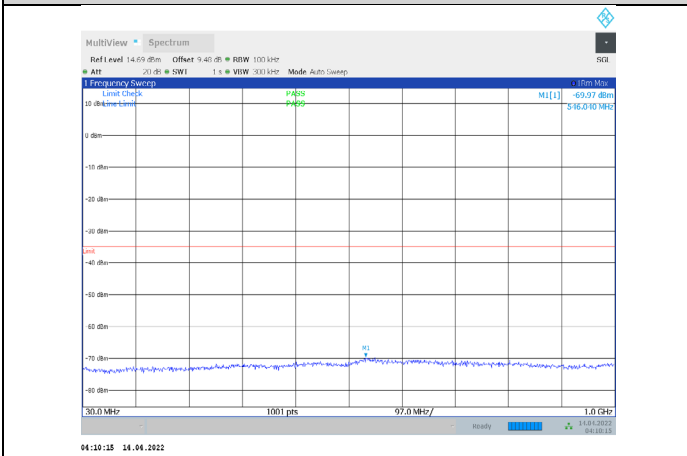

1-N41-PC3-30-60-M-3-CP-QPSK-Outer_Full-162@0-30-1000-Ant1--69.97--35-PASS