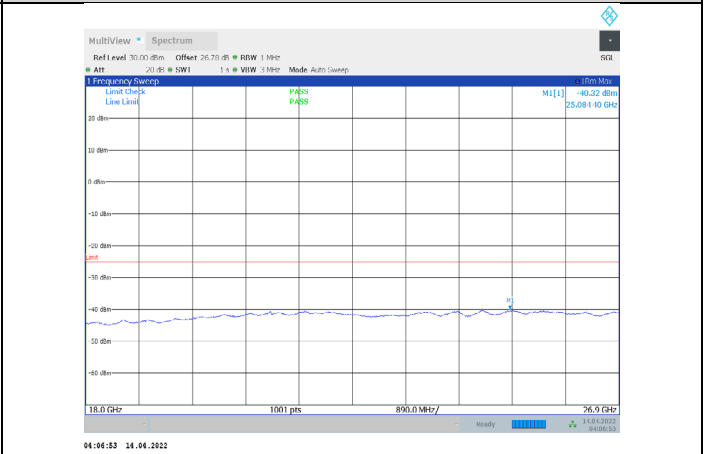

1-N41-PC3-30-60-L-3-CP-QPSK-Outer_Full-162@0-18000-26900-Ant1--40.32--25-PASS