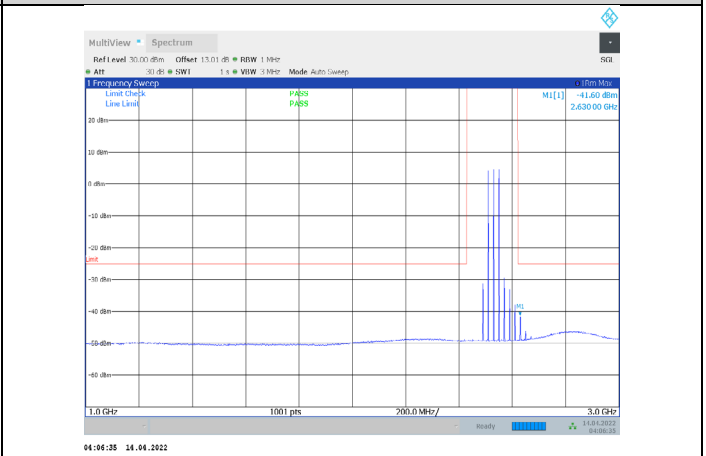

1-N41-PC3-30-60-L-3-CP-QPSK-Outer\_Full-162@0-0.009-0.15-Ant1--68.46--55-PASS

1-N41-PC3-30-60-L-3-CP-QPSK-Outer\_Full-162@0-0.15-30-Ant1--65.81--45-PASS

1-N41-PC3-30-60-L-3-CP-QPSK-Outer\_Full-162@0-30-1000-Ant1--69.54--35-PASS