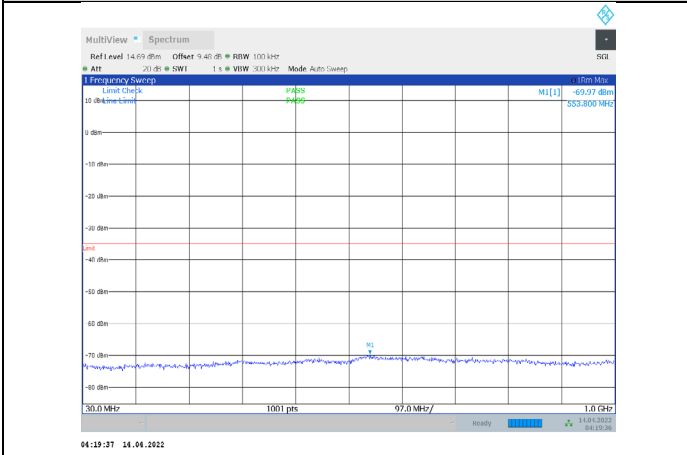

1-N41-PC3-30-100-M-1-CP-QPSK-Edge\_1RB\_Left-1@  
0-0.009-0.15-Ant1--67.56--55-PASS

1-N41-PC3-30-100-M-1-CP-QPSK-Edge\_1RB\_Left-1@  
0-0.15-30-Ant1--65.81--45-PASS

1-N41-PC3-30-100-M-1-CP-QPSK-Edge\_1RB\_Left-1@  
0-30-1000-Ant1--69.97--35-PASS