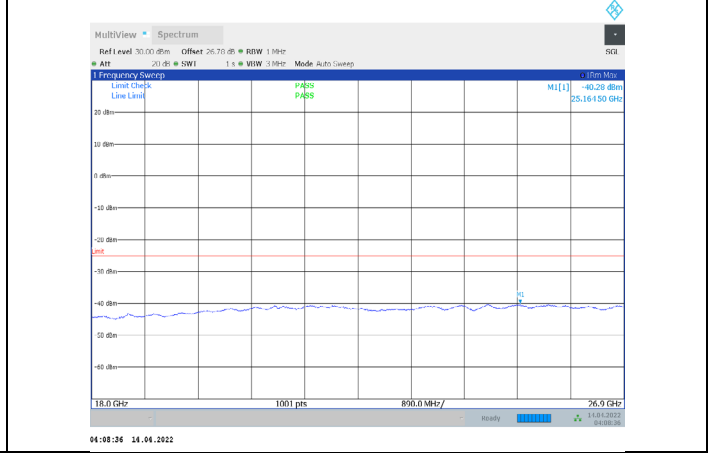

1-N41-PC3-30-60-M-1-CP-QPSK-Edge_1RB_Left-1@0-18000-26900-Ant1--40.28--25-PASS