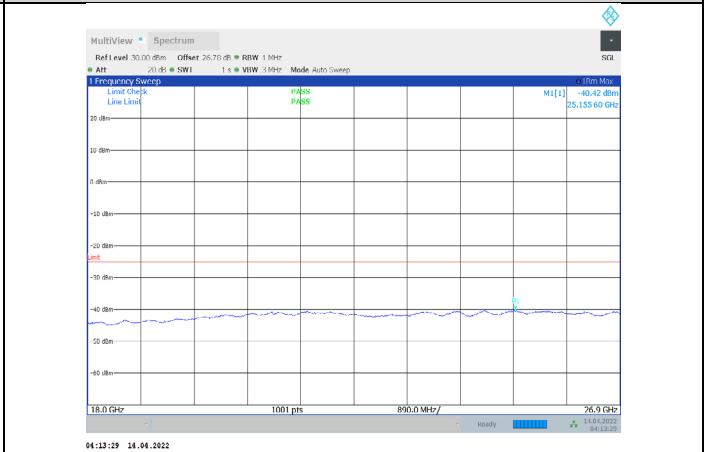

1-N41-PC3-30-60-H-2-CP-QPSK-Edge_1RB_Right-1@
161-18000-26900-Ant1--40.42--25-PASS