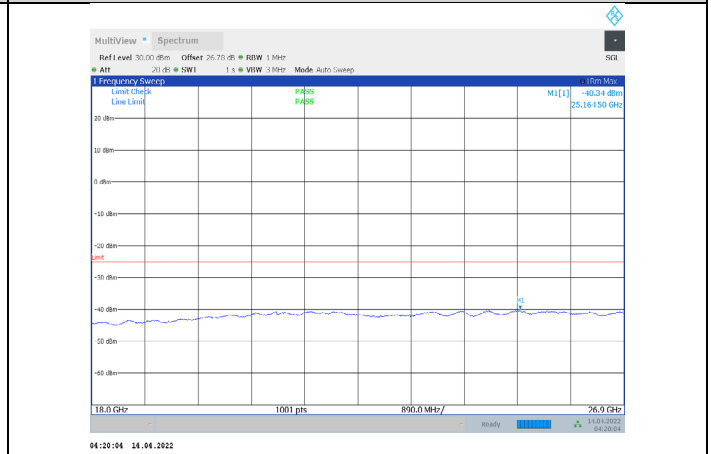

1-N41-PC3-30-100-M-1-CP-QPSK-Edge_1RB_Left-1@
0-18000-26900-Ant1--40.34--25-PASS