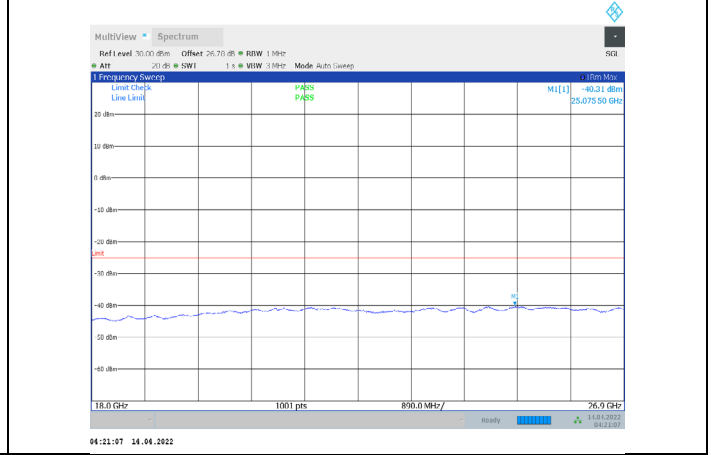

1-N41-PC3-30-100-M-2-CP-QPSK-Edge_1RB_Right-1 @272-18000-26900-Ant1--40.31--25-PASS