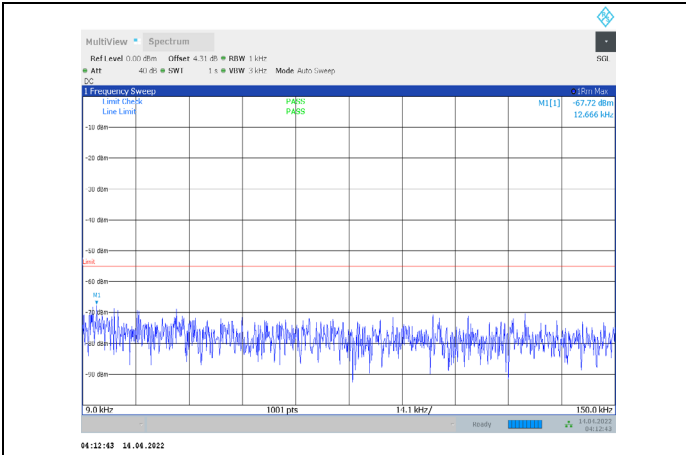

1-N41-PC3-30-60-H-2-CP-QPSK-Edge_1RB_Right-1@
161-0.009-0.15-Ant1--67.72--55-PASS