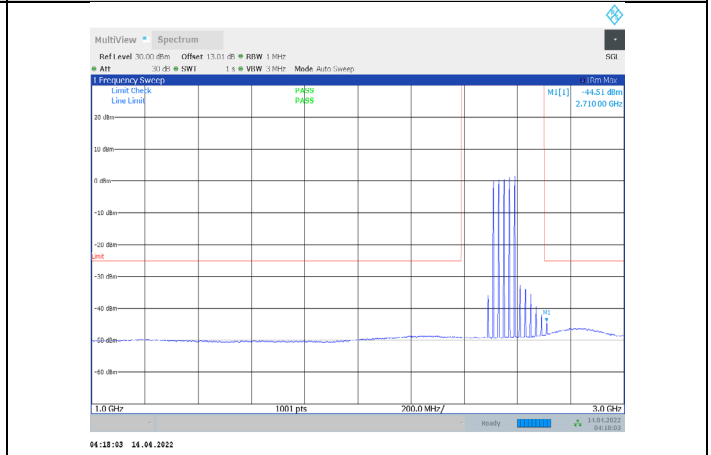

1-N41-PC3-30-100-L-3-CP-QPSK-Outer_Full-273@0-1000-3000-Ant1--44.51--25-PASS