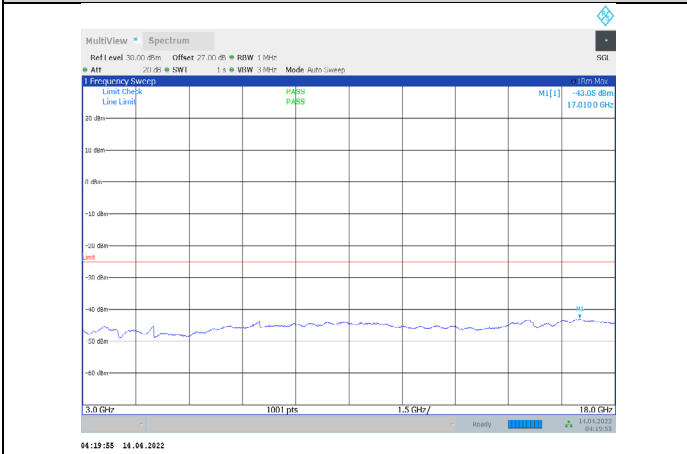

1-N41-PC3-30-100-M-1-CP-QPSK-Edge_1RB_Left-1@
0-3000-18000-Ant1--43.05--25-PASS