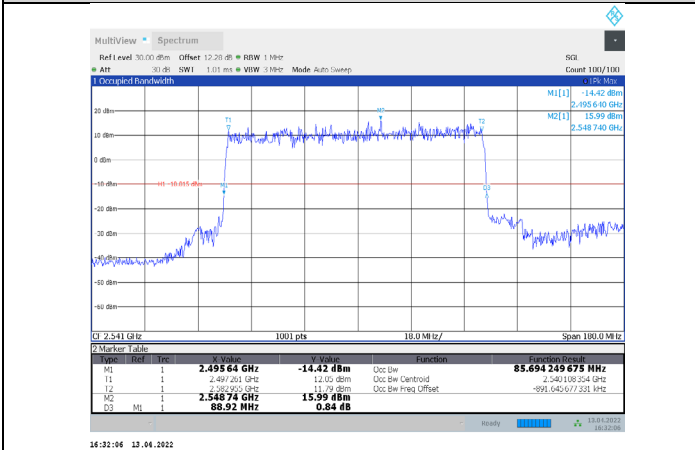

1-N41-PC3-30-90-L-5-DFT-PI/2BPSK-Outer_Full-240@0-
-Ant1-85.694-88.920-≤90-PASS