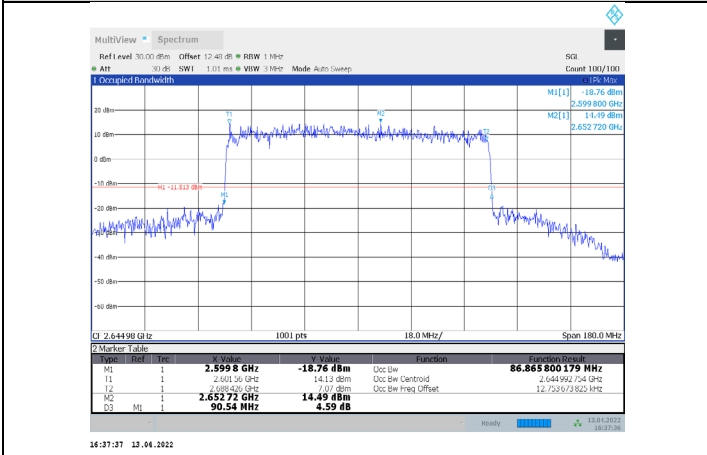

1-N41-PC3-30-90-H-3-CP-64QAM-Outer_Full-245@0-Ant 1-86.866-90.540-<=90-PASS