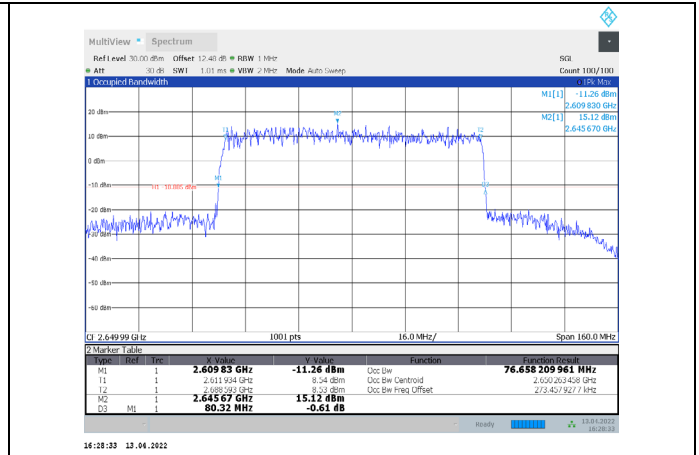

1-N41-PC3-30-80-H-1-CP-QPSK-Outer_Full-217@0-Ant
1-77.028-80.000-≤80-PASS

1-N41-PC3-30-80-H-2-CP-16QAM-Outer_Full-217@0-Ant1-76.658-80.320-≤80-PASS

1-N41-PC3-30-80-H-3-CP-64QAM-Outer_Full-217@0-Ant1-77.517-80.480-≤80-PASS