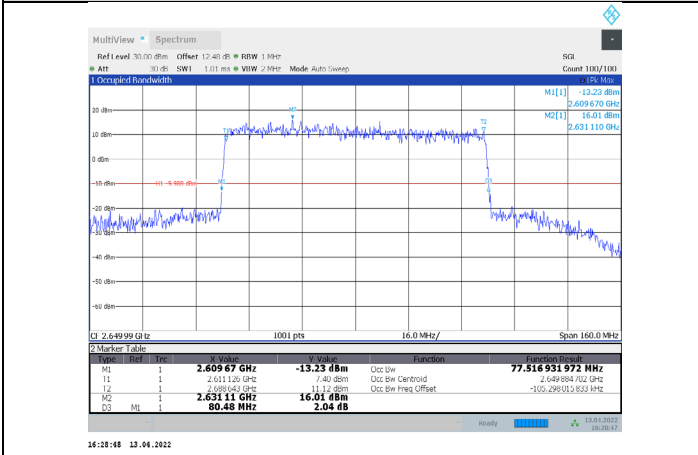

1-N41-PC3-30-80-H-1-CP-QPSK-Outer_Full-217@0-Ant
1-77.028-80.000-≤80-PASS

1-N41-PC3-30-80-H-2-CP-16QAM-Outer_Full-217@0-Ant1-76.658-80.320-≤80-PASS

1-N41-PC3-30-80-H-3-CP-64QAM-Outer_Full-217@0-Ant1-77.517-80.480-≤80-PASS