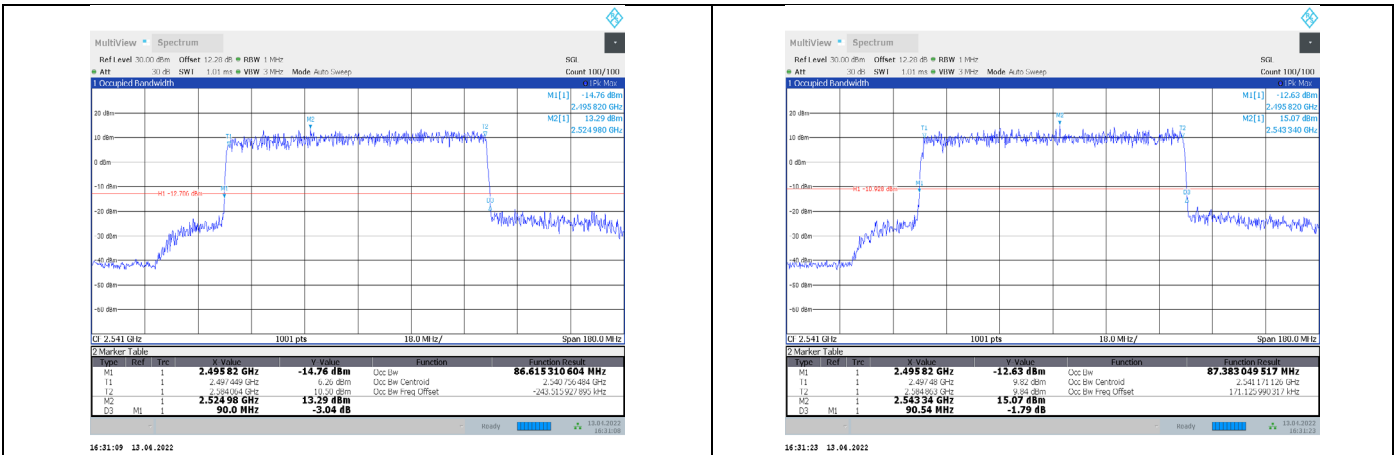

-

4.2.7 CHANNEL BANDWIDTH=90MHZ

1-N41-PC3-30-90-L-1-CP-QPSK-Outer_Full-245@0-Ant1
-86.615-90.000-≤90-PASS

1-N41-PC3-30-90-L-2-CP-16QAM-Outer_Full-245@0-
Ant1-87.383-90.540-≤90-PASS

1-N41-PC3-30-90-L-3-CP-64QAM-Outer_Full-245@0-Ant
t1-87.101-90.360-≤90-PASS