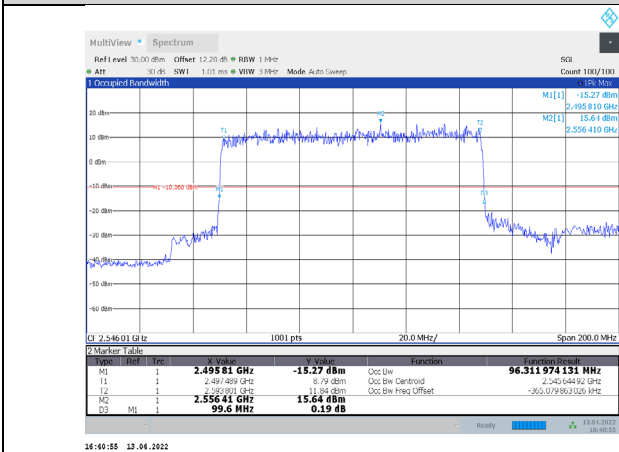

1-N41-PC3-30-100-L-5-DFT-PI/2BPSK-Outer_Full-270@0-A
Ant1-96.312-99.600-≤100-PASS