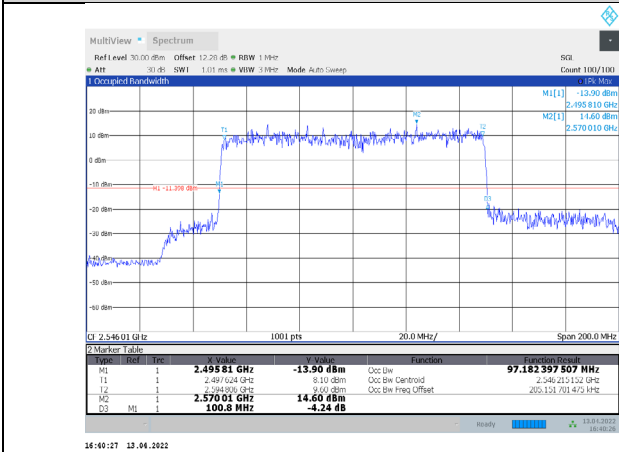

-

4.2.8 CHANNEL BANDWIDTH=100MHZ

1-N41-PC3-30-100-L-1-CP-QPSK-Outer_Full-273@0-A
nt1-96.245-99.600-≤100-PASS

1-N41-PC3-30-100-L-2-CP-16QAM-Outer_Full-273@0-A
Ant1-97.026-100.600-≤100-PASS

1-N41-PC3-30-100-L-3-CP-64QAM-Outer_Full-273@0-A
Ant1-97.182-100.800-≤100-PASS