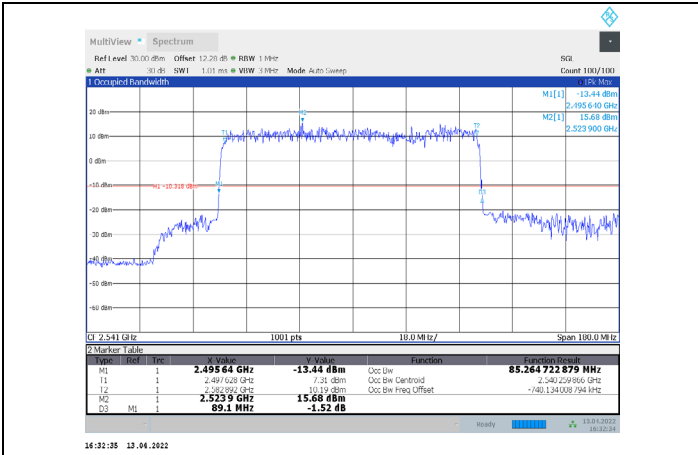

1-N41-PC3-30-90-L-7-DFT-16QAM-Outer_Full-240@0-Ant1-85.265-89.100-<=90-PASS