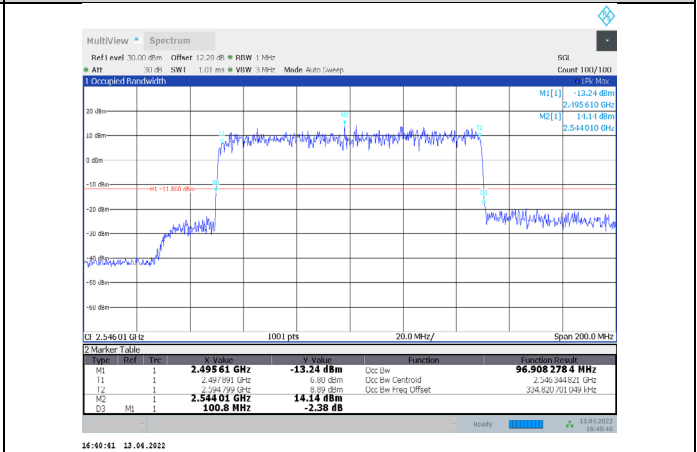

-

4.2.8 CHANNEL BANDWIDTH=100MHZ

1-N41-PC3-30-100-L-1-CP-QPSK-Outer_Full-273@0-A
nt1-96.245-99.600-≤100-PASS

1-N41-PC3-30-100-L-2-CP-16QAM-Outer_Full-273@0-A
Ant1-97.026-100.600-≤100-PASS

1-N41-PC3-30-100-L-3-CP-64QAM-Outer_Full-273@0-A
Ant1-97.182-100.800-≤100-PASS