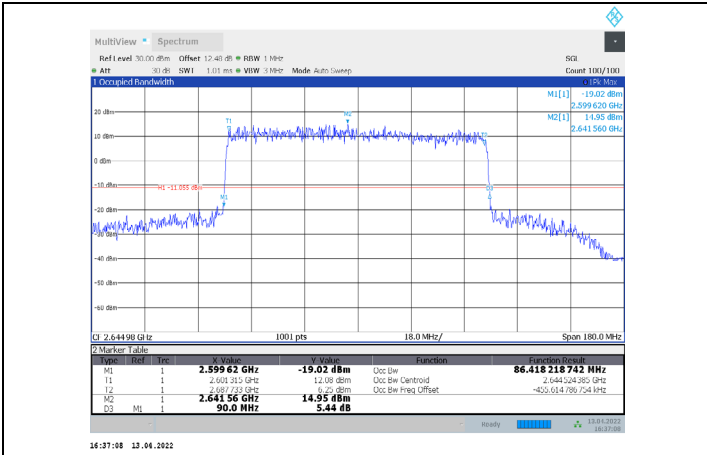

1-N41-PC3-30-90-H-1-CP-QPSK-Outer_Full-245@0-Ant 1-86.418-90.000-<=90-PASS