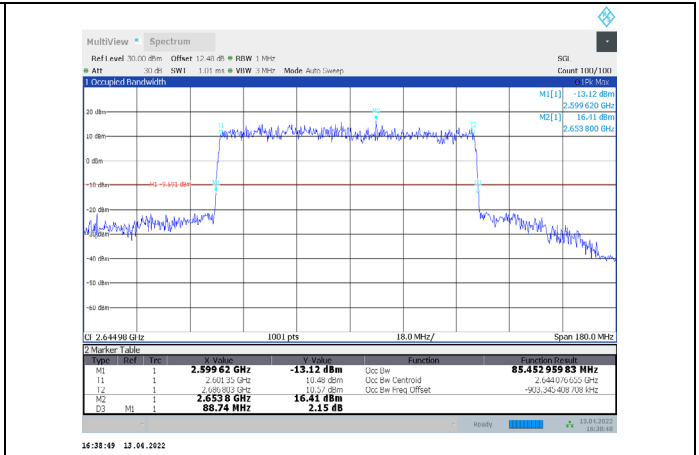

1-N41-PC3-30-90-H-8-DFT-64QAM-Outer_Full-240@0-Ant1-85.453-88.740-<=90-PASS