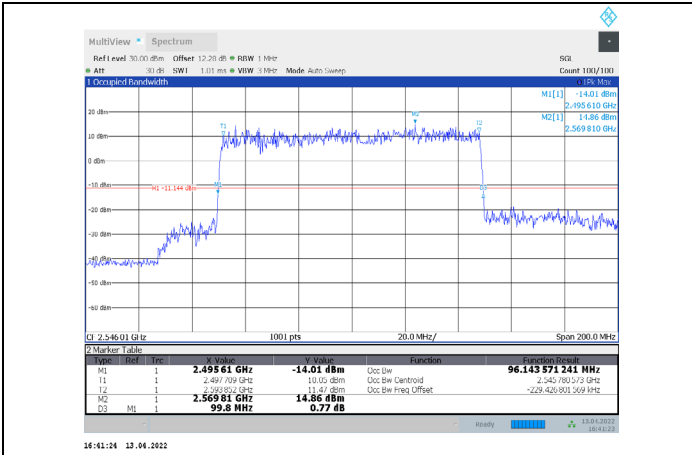

1-N41-PC3-30-100-L-7-DFT-16QAM-Outer_Full-270@0-Ant1-96.144-99.800-≤100-PASS