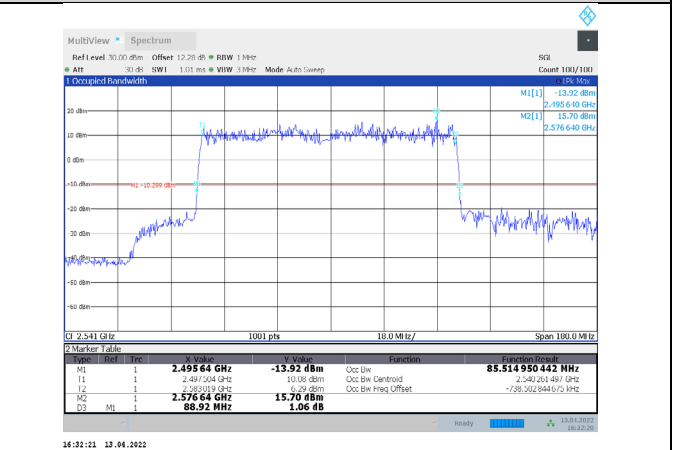

1-N41-PC3-30-90-L-6-DFT-QPSK-Outer_Full-240@0-
Ant1-85.515-88.920-≤90-PASS