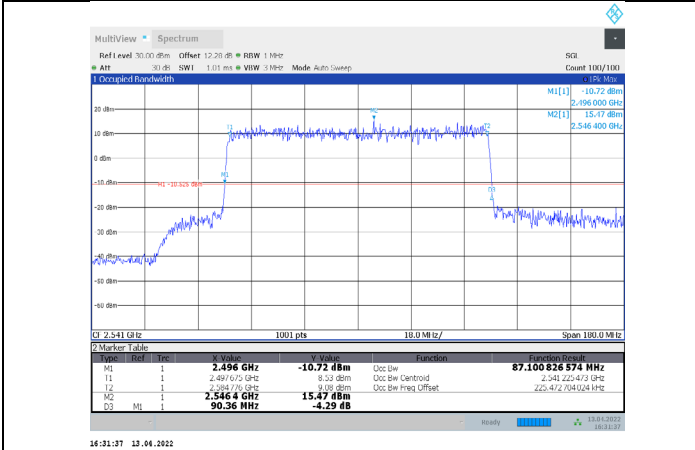

-

4.2.7 CHANNEL BANDWIDTH=90MHZ

1-N41-PC3-30-90-L-1-CP-QPSK-Outer_Full-245@0-Ant1
-86.615-90.000-≤90-PASS

1-N41-PC3-30-90-L-2-CP-16QAM-Outer_Full-245@0-
Ant1-87.383-90.540-≤90-PASS

1-N41-PC3-30-90-L-3-CP-64QAM-Outer_Full-245@0-Ant
t1-87.101-90.360-≤90-PASS