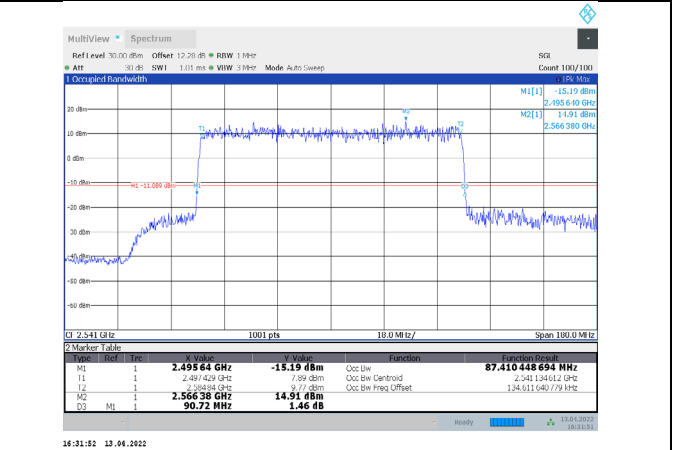

-

4.2.7 CHANNEL BANDWIDTH=90MHZ

1-N41-PC3-30-90-L-1-CP-QPSK-Outer_Full-245@0-Ant1
-86.615-90.000-≤90-PASS

1-N41-PC3-30-90-L-2-CP-16QAM-Outer_Full-245@0-
Ant1-87.383-90.540-≤90-PASS

1-N41-PC3-30-90-L-3-CP-64QAM-Outer_Full-245@0-Ant
t1-87.101-90.360-≤90-PASS