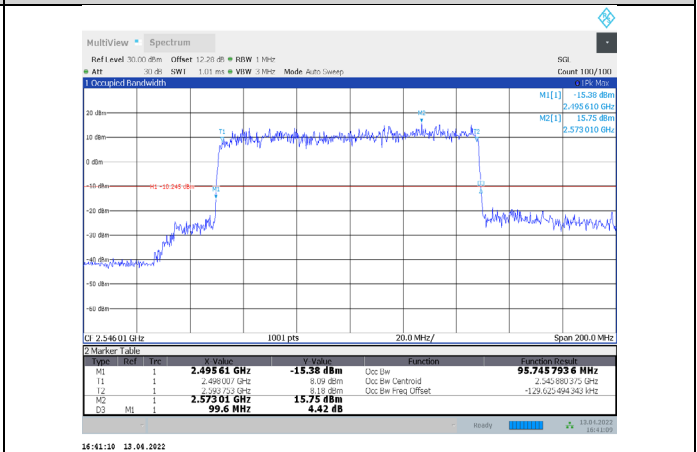

1-N41-PC3-30-100-L-6-DFT-QPSK-Outer_Full-270@0-A
Ant1-95.746-99.600-≤100-PASS