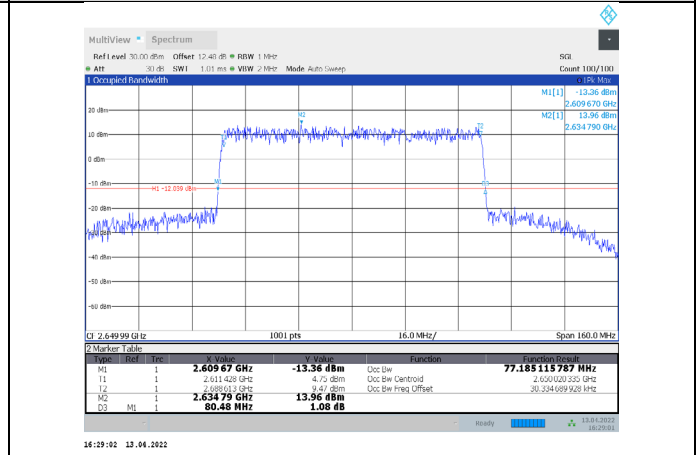

1-N41-PC3-30-80-H-1-CP-QPSK-Outer_Full-217@0-Ant
1-77.028-80.000-≤80-PASS

1-N41-PC3-30-80-H-2-CP-16QAM-Outer_Full-217@0-Ant1-76.658-80.320-≤80-PASS

1-N41-PC3-30-80-H-3-CP-64QAM-Outer_Full-217@0-Ant1-77.517-80.480-≤80-PASS