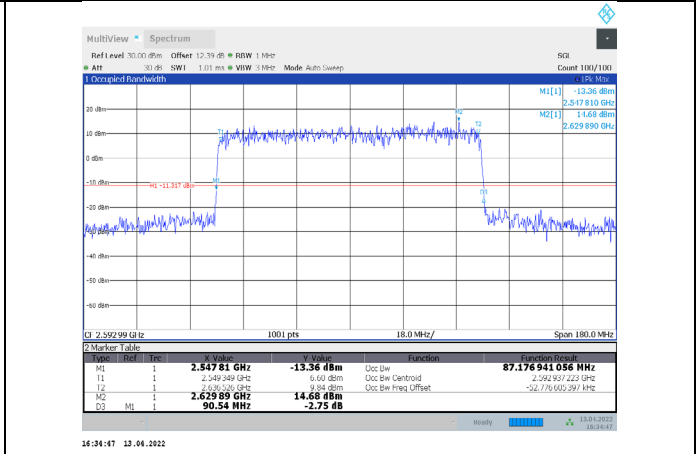

1-N41-PC3-30-90-M-3-CP-64QAM-Outer_Full-245@0-Ant1-87.177-90.540-<=90-PASS