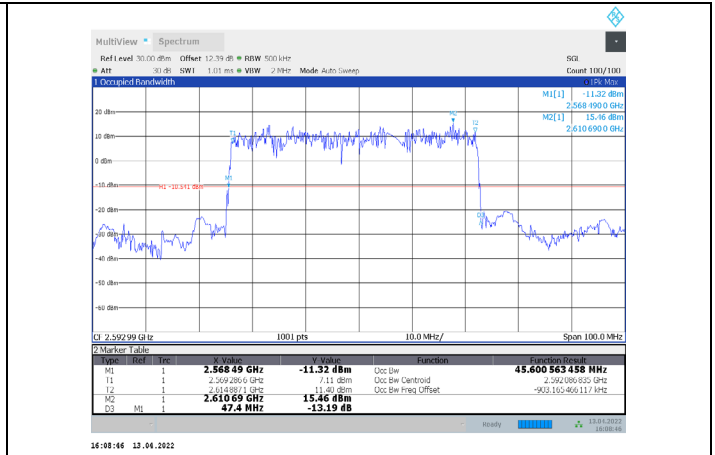

1-N41-PC3-30-50-M-5-DFT-PI/2BPSK-Outer_Full-128@0-Ant1-45.601-47.400-≤50-PASS