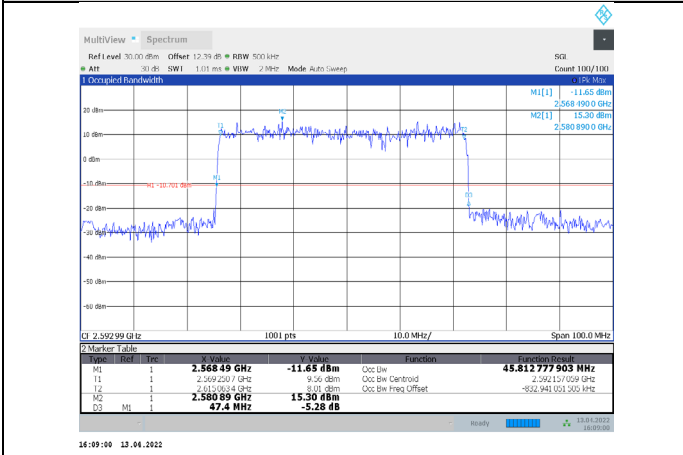

1-N41-PC3-30-50-M-6-DFT-QPSK-Outer_Full-128@0-Ant1-45.813-47.400-≤50-PASS