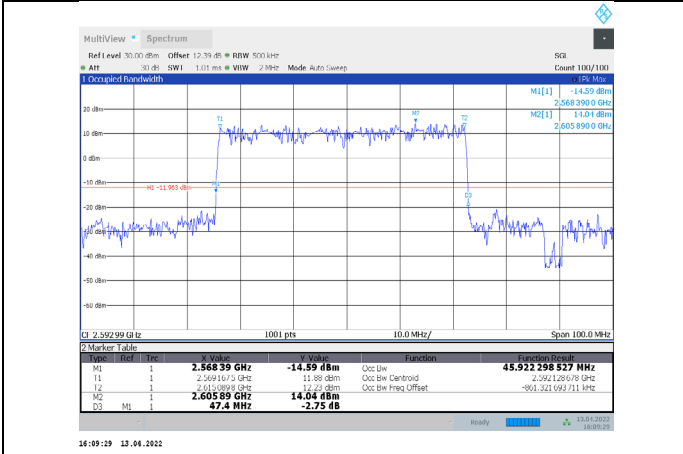

1-N41-PC3-30-50-M-8-DFT-64QAM-Outer_Full-128@0-Ant1-45.922-47.400-≤50-PASS