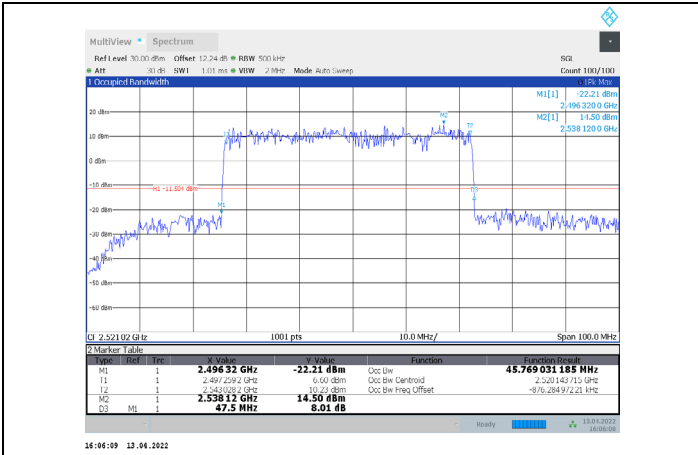

1-N41-PC3-30-50-L-7-DFT-16QAM-Outer_Full-128@0-Ant1-45.769-47.500-≤50-PASS