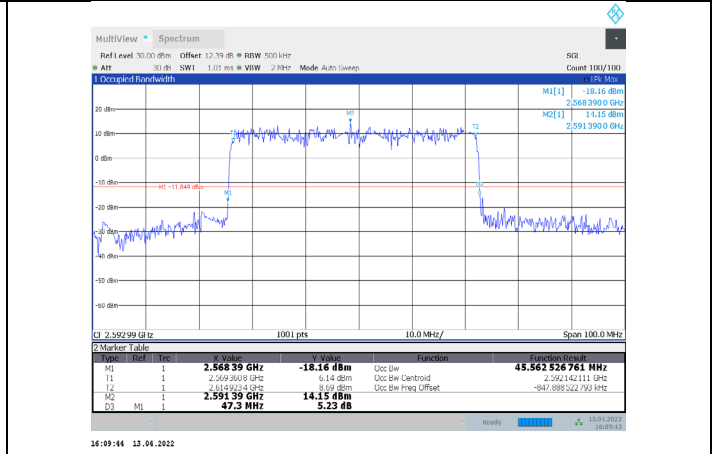

1-N41-PC3-30-50-M-9-DFT-256QAM-Outer_Full-128@0-Ant1-45.563-47.300-≤50-PASS