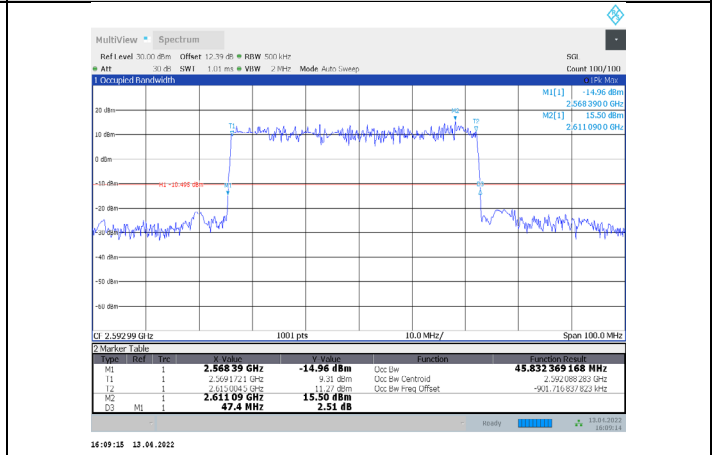

1-N41-PC3-30-50-M-7-DFT-16QAM-Outer_Full-128@0-Ant1-45.832-47.400-≤50-PASS