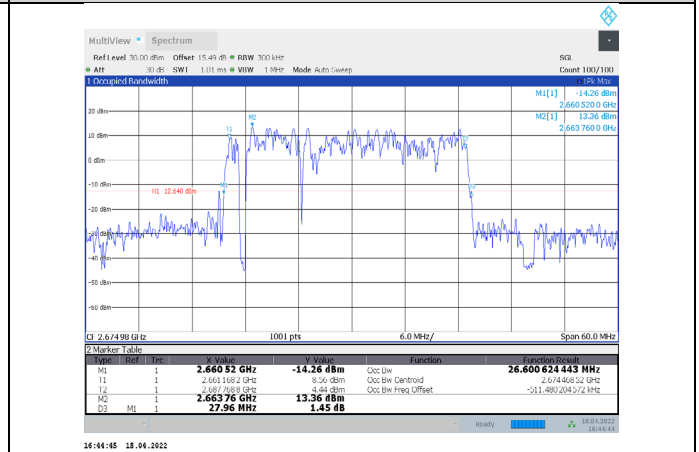

1-N41-PC3-30-30-H-6-DFT-QPSK-Outer_Full-75@0-Ant1
-26.601-27.960-≤30-PASS