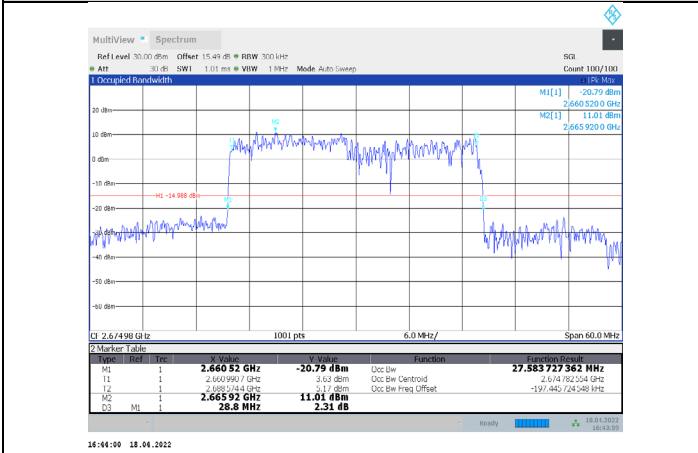

1-N41-PC3-30-30-H-1-CP-QPSK-Outer_Full-78@0-Ant1
-26.846-28.680-≤30-PASS

1-N41-PC3-30-30-H-2-CP-16QAM-Outer_Full-78@0-Ant1
-27.386-28.980-≤30-PASS

1-N41-PC3-30-30-H-3-CP-64QAM-Outer_Full-78@0-Ant1
1-27.584-28.800-≤30-PASS