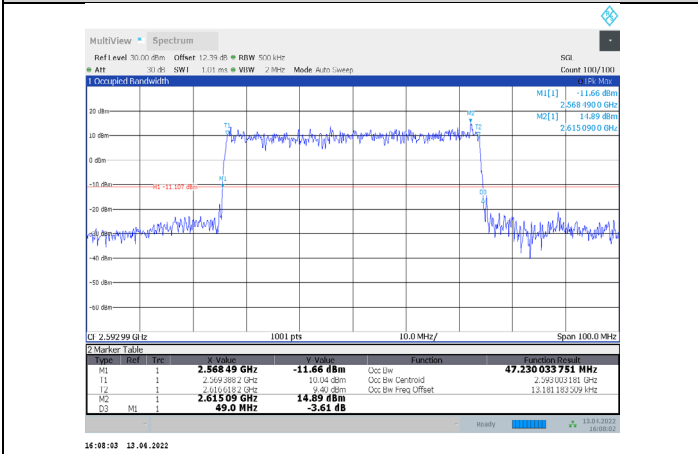

1-N41-PC3-30-50-M-2-CP-16QAM-Outer_Full-133@0-Ant1-47.23-49.000-≤50-PASS