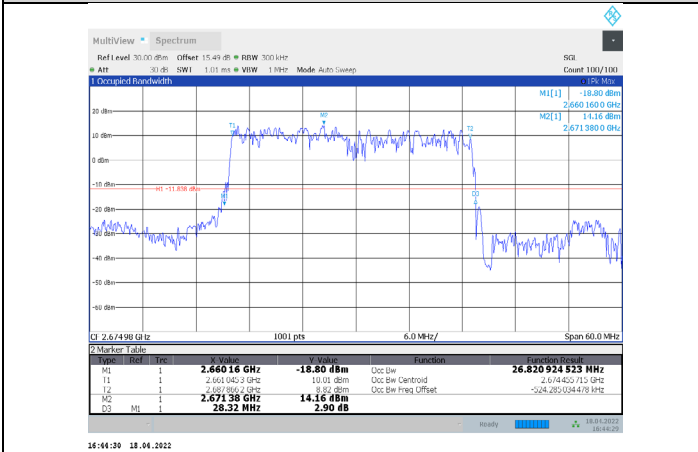

1-N41-PC3-30-30-H-5-DFT-PI/2BPSK-Outer_Full-75@0-Ant1
-26.821-28.320-≤30-PASS