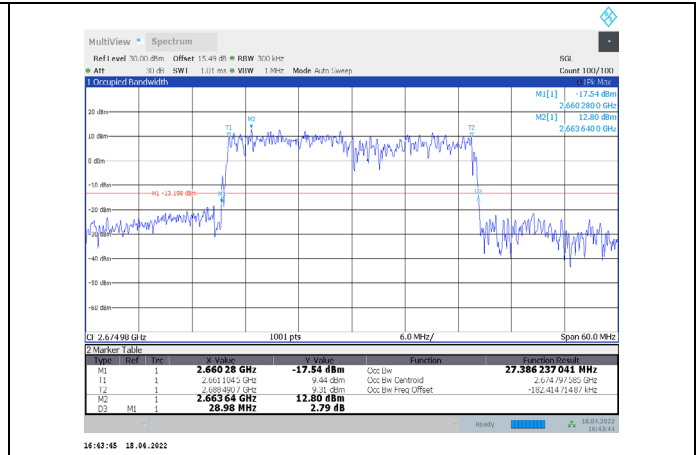

1-N41-PC3-30-30-H-1-CP-QPSK-Outer_Full-78@0-Ant1
-26.846-28.680-≤30-PASS

1-N41-PC3-30-30-H-2-CP-16QAM-Outer_Full-78@0-Ant1
-27.386-28.980-≤30-PASS

1-N41-PC3-30-30-H-3-CP-64QAM-Outer_Full-78@0-Ant1
1-27.584-28.800-≤30-PASS