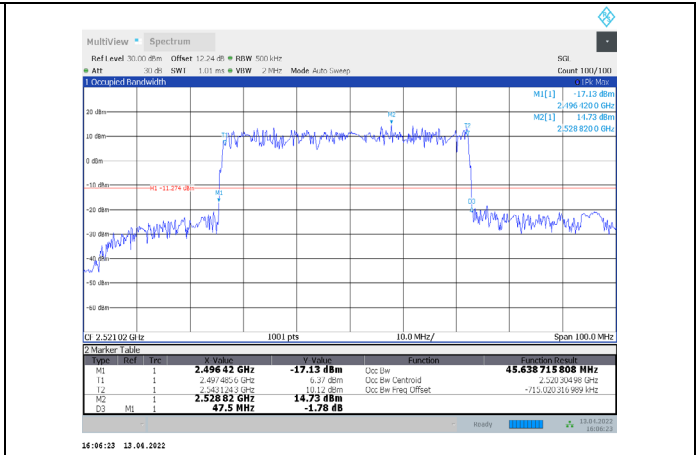

1-N41-PC3-30-50-L-8-DFT-64QAM-Outer_Full-128@0-Ant1-45.639-47.500-≤50-PASS