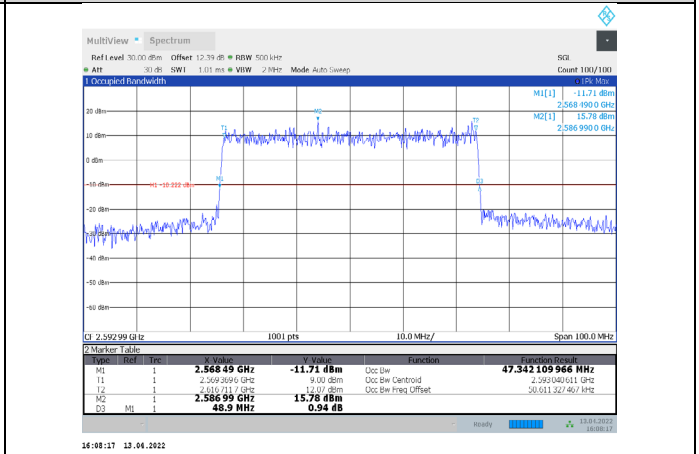

1-N41-PC3-30-50-M-3-CP-64QAM-Outer_Full-133@0-Ant1-47.342-48.900-≤50-PASS