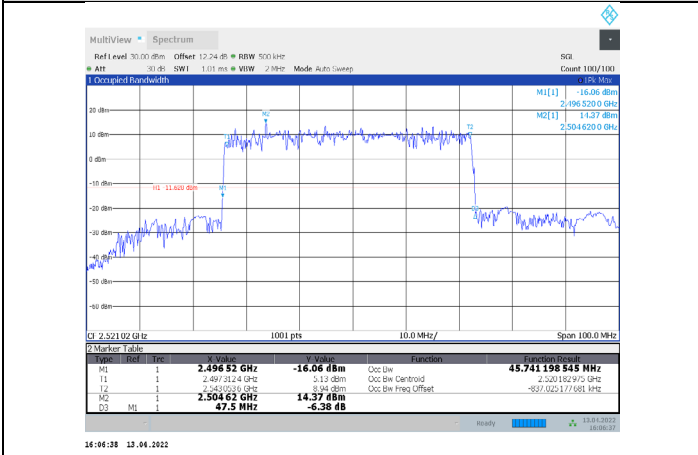

1-N41-PC3-30-50-L-9-DFT-256QAM-Outer_Full-128@0-Ant1-45.741-47.500-≤50-PASS