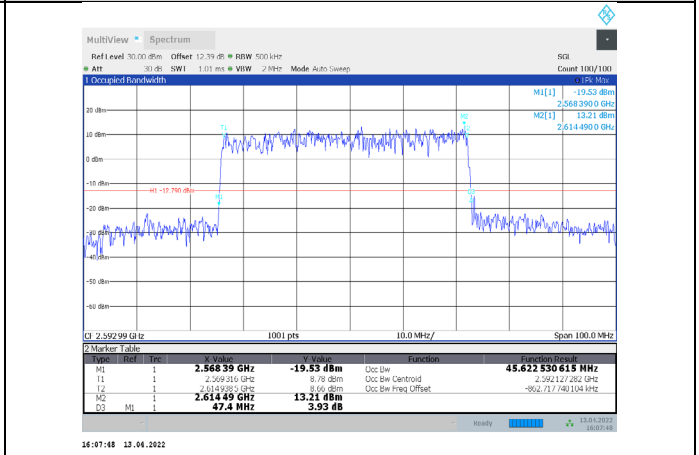

1-N41-PC3-30-50-M-1-CP-QPSK-Outer_Full-133@0-Ant1-45.623-47.400-≤50-PASS