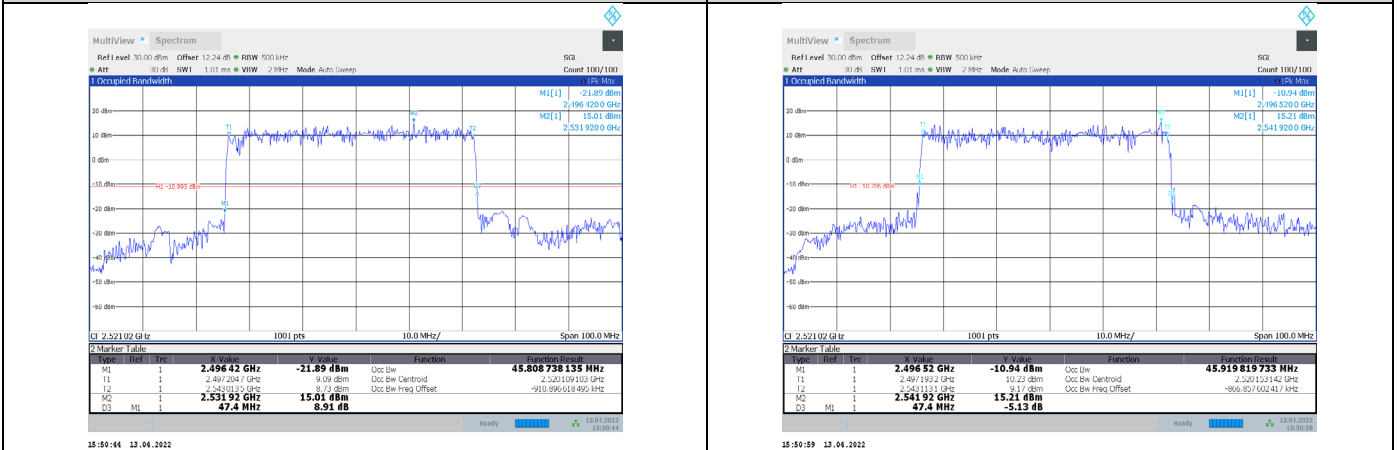

1-N41-PC3-30-50-L-5-DFT-PI/2BPSK-Outer_Full-128@0-Ant1-45.809-47.400-≤50-PASS

1-N41-PC3-30-50-L-6-DFT-QPSK-Outer_Full-128@0-Ant1-45.92-47.400-≤50-PASS