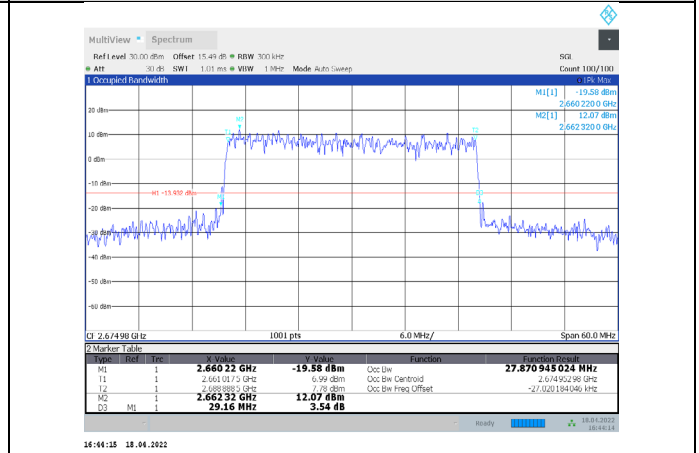

1-N41-PC3-30-30-H-1-CP-QPSK-Outer_Full-78@0-Ant1
-26.846-28.680-≤30-PASS

1-N41-PC3-30-30-H-2-CP-16QAM-Outer_Full-78@0-Ant1
-27.386-28.980-≤30-PASS

1-N41-PC3-30-30-H-3-CP-64QAM-Outer_Full-78@0-Ant1
1-27.584-28.800-≤30-PASS