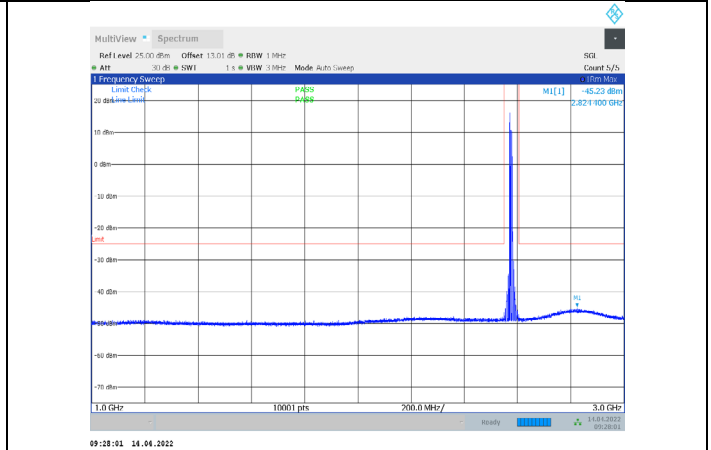

6.2.2 CHANNEL BANDWIDTH=15MHZ

1-N38-PC3-30-15-L-1-CP-QPSK-Edge_1RB_Left-1@0-0.009-0.15-Ant1--67.22--55-PASS

1-N38-PC3-30-15-L-1-CP-QPSK-Edge_1RB_Left-1@0-0.15-30-Ant1--64.73--45-PASS

1-N38-PC3-30-15-L-1-CP-QPSK-Edge_1RB_Left-1@0-30-1000-Ant1--56.82--35-PASS