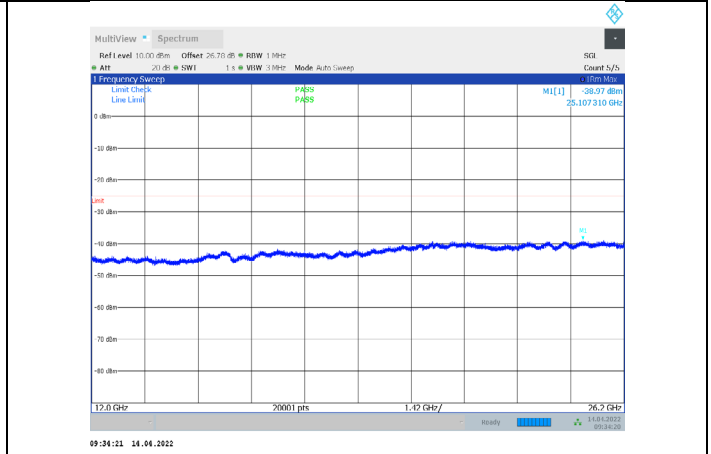

1-N38-PC3-30-15-M-1-CP-QPSK-Edge_1RB_Left-1@0 -12000-26200-Ant1--38.97--25-PASS