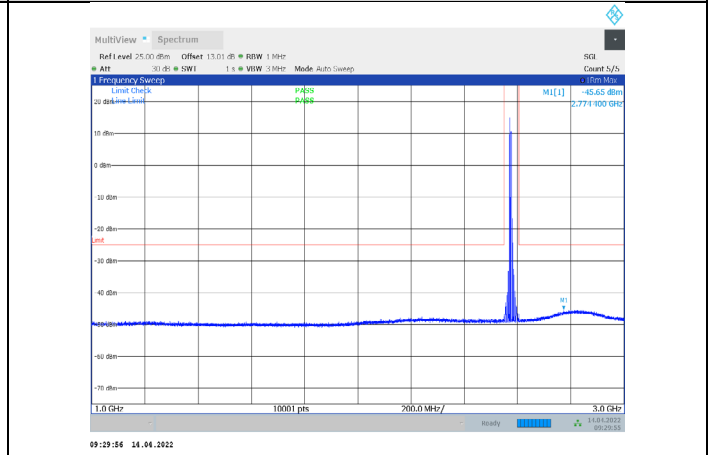

1-N38-PC3-30-15-L-2-CP-QPSK-Edge_1RB_Right-1@
7-1000-3000-Ant1--45.65--25-PASS