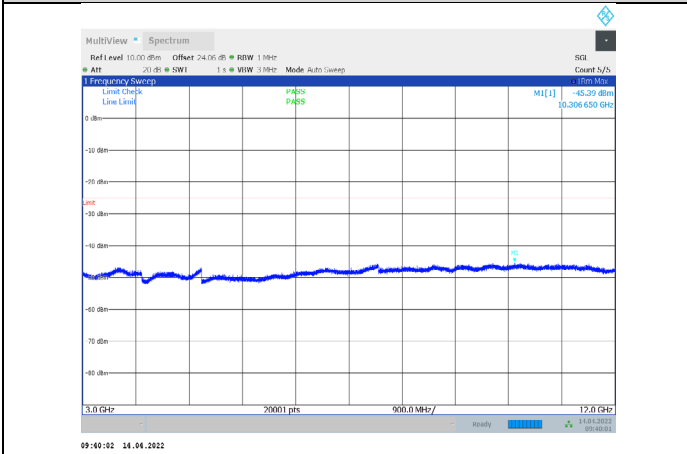

1-N38-PC3-30-15-H-1-CP-QPSK-Edge_1RB_Left-1@-0.009-0.15-Ant1--67.85--55-PASS

1-N38-PC3-30-15-H-1-CP-QPSK-Edge_1RB_Left-1@-0.15-30-Ant1--64.46--45-PASS

1-N38-PC3-30-15-H-1-CP-QPSK-Edge_1RB_Left-1@-30-1000-Ant1--57.30--35-PASS

1-N38-PC3-30-15-H-1-CP-QPSK-Edge_1RB_Left-1@-1000-3000-Ant1--45.61--25-PASS

1-N38-PC3-30-15-H-1-CP-QPSK-Edge_1RB_Left-1@-3000-12000-Ant1--45.39--25-PASS

1-N38-PC3-30-15-H-1-CP-QPSK-Edge_1RB_Left-1@-12000-26200-Ant1--39.03--25-PASS