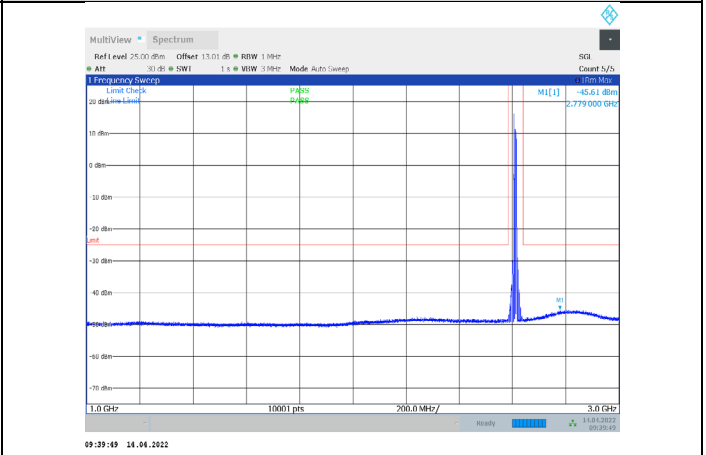

1-N38-PC3-30-15-H-1-CP-QPSK-Edge_1RB_Left-1@-0.009-0.15-Ant1--67.85--55-PASS

1-N38-PC3-30-15-H-1-CP-QPSK-Edge_1RB_Left-1@-0.15-30-Ant1--64.46--45-PASS

1-N38-PC3-30-15-H-1-CP-QPSK-Edge_1RB_Left-1@-30-1000-Ant1--57.30--35-PASS