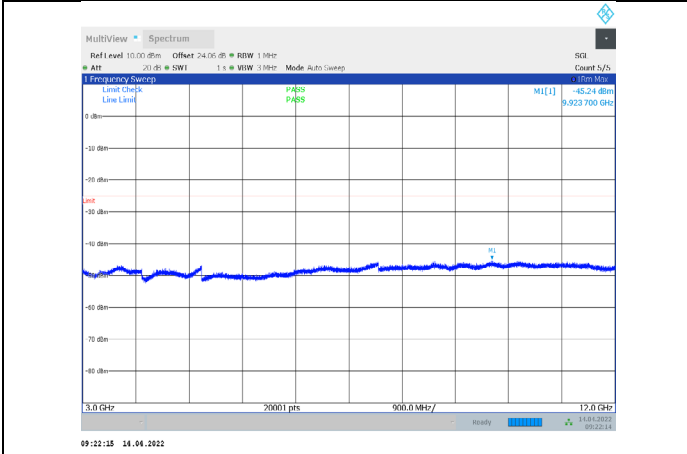

1-N38-PC3-30-10-H-1-CP-QPSK-Edge_1RB_Left-1@-0.009-0.15-Ant1--65.32--55-PASS

1-N38-PC3-30-10-H-1-CP-QPSK-Edge_1RB_Left-1@-0.15-30-Ant1--65.20--45-PASS

1-N38-PC3-30-10-H-1-CP-QPSK-Edge_1RB_Left-1@-30-1000-Ant1--57.27--35-PASS

1-N38-PC3-30-10-H-1-CP-QPSK-Edge_1RB_Left-1@-1000-3000-Ant1--44.63--25-PASS

1-N38-PC3-30-10-H-1-CP-QPSK-Edge_1RB_Left-1@-3000-12000-Ant1--45.24--25-PASS

1-N38-PC3-30-10-H-1-CP-QPSK-Edge_1RB_Left-1@-12000-26200-Ant1--38.85--25-PASS