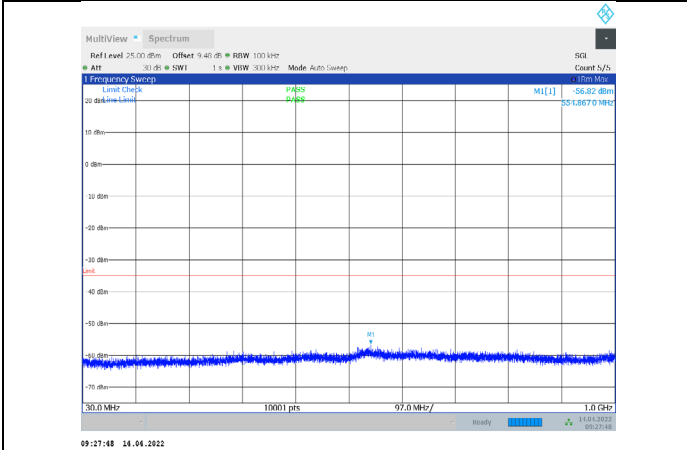

6.2.2 CHANNEL BANDWIDTH=15MHZ

1-N38-PC3-30-15-L-1-CP-QPSK-Edge_1RB_Left-1@0-0.009-0.15-Ant1--67.22--55-PASS

1-N38-PC3-30-15-L-1-CP-QPSK-Edge_1RB_Left-1@0-0.15-30-Ant1--64.73--45-PASS

1-N38-PC3-30-15-L-1-CP-QPSK-Edge_1RB_Left-1@0-30-1000-Ant1--56.82--35-PASS