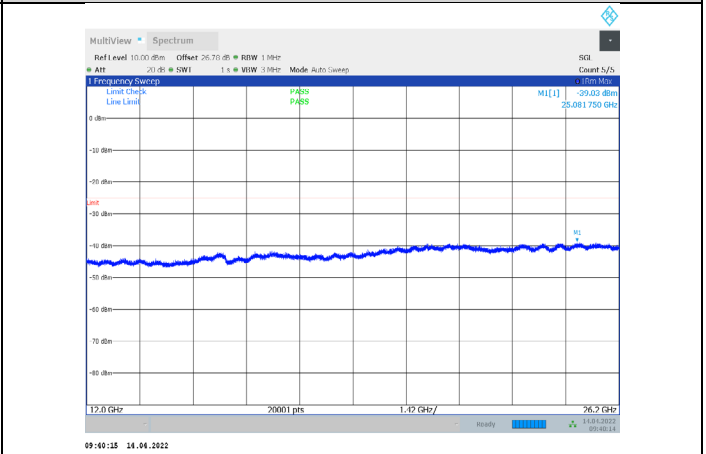

1-N38-PC3-30-15-H-1-CP-QPSK-Edge_1RB_Left-1@-12000-26200-Ant1--39.03--25-PASS