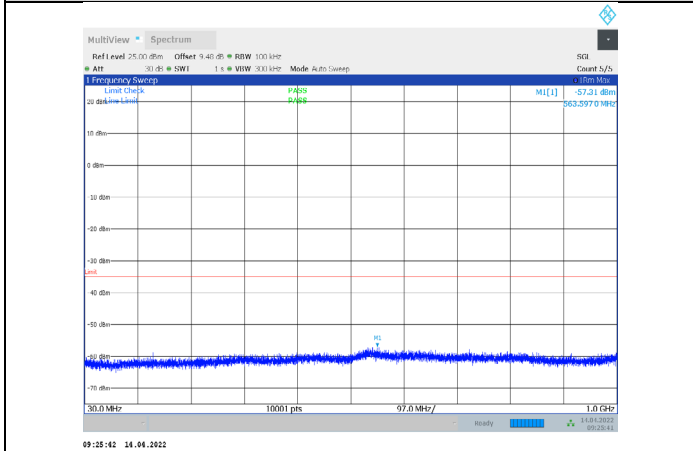

1-N38-PC3-30-10-H-3-CP-QPSK-Outter_Full-24@0-30-
1000-Ant1--57.31--35-PASS