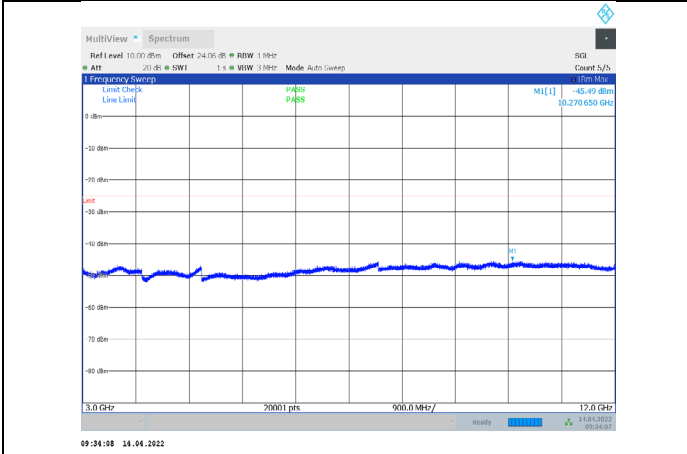

1-N38-PC3-30-15-M-1-CP-QPSK-Edge_1RB_Left-1@0 -0.009-0.15-Ant1--66.90--55-PASS

1-N38-PC3-30-15-M-1-CP-QPSK-Edge_1RB_Left-1@0 -0.15-30-Ant1--65.40--45-PASS

1-N38-PC3-30-15-M-1-CP-QPSK-Edge_1RB_Left-1@0 -30-1000-Ant1--57.53--35-PASS

1-N38-PC3-30-15-M-1-CP-QPSK-Edge_1RB_Left-1@0 -1000-3000-Ant1--45.40--25-PASS

1-N38-PC3-30-15-M-1-CP-QPSK-Edge_1RB_Left-1@0 -3000-12000-Ant1--45.49--25-PASS

1-N38-PC3-30-15-M-1-CP-QPSK-Edge_1RB_Left-1@0 -12000-26200-Ant1--38.97--25-PASS