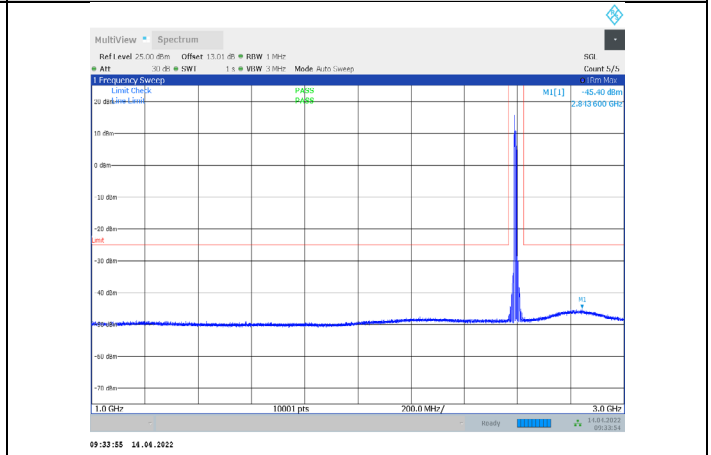

1-N38-PC3-30-15-M-1-CP-QPSK-Edge_1RB_Left-1@0 -0.009-0.15-Ant1--66.90--55-PASS

1-N38-PC3-30-15-M-1-CP-QPSK-Edge_1RB_Left-1@0 -0.15-30-Ant1--65.40--45-PASS

1-N38-PC3-30-15-M-1-CP-QPSK-Edge_1RB_Left-1@0 -30-1000-Ant1--57.53--35-PASS