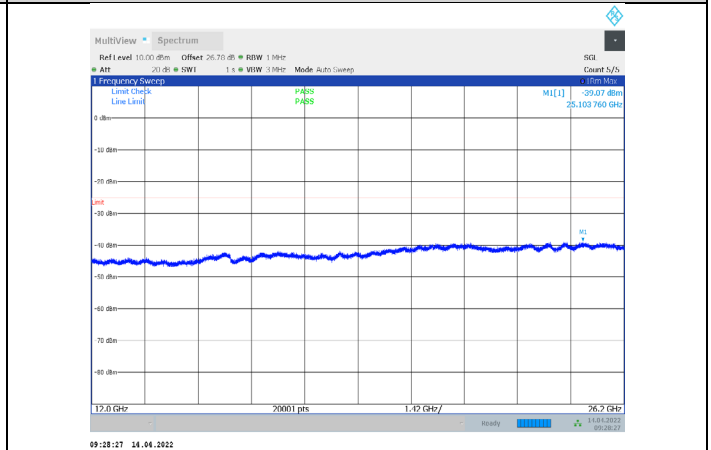

1-N38-PC3-30-15-L-1-CP-QPSK-Edge_1RB_Left-1@0-12000-26200-Ant1--39.07--25-PASS