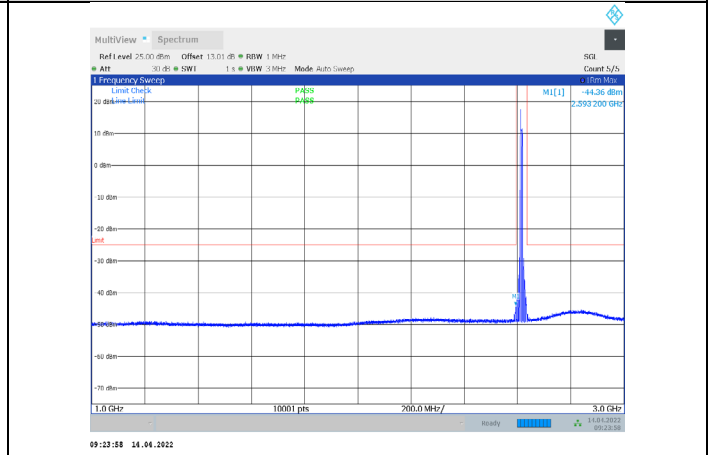

1-N38-PC3-30-10-H-2-CP-QPSK-Edge_1RB_Right-1@ 23-1000-3000-Ant1--44.36--25-PASS