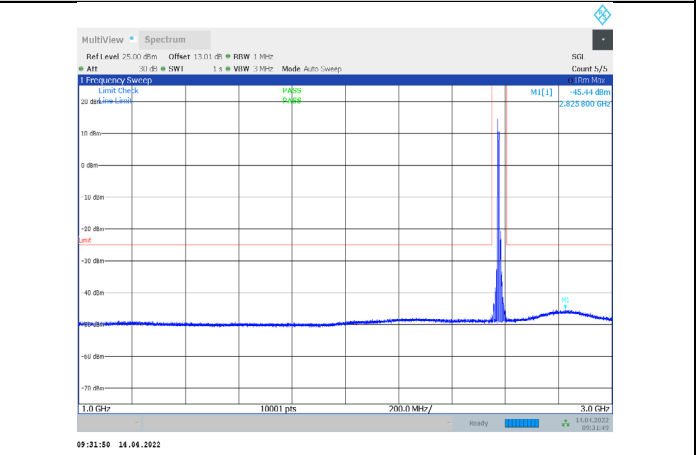

1-N38-PC3-30-15-L-3-CP-QPSK-Outer_Full-38@0-1000-3000-Ant1--45.44--25-PASS