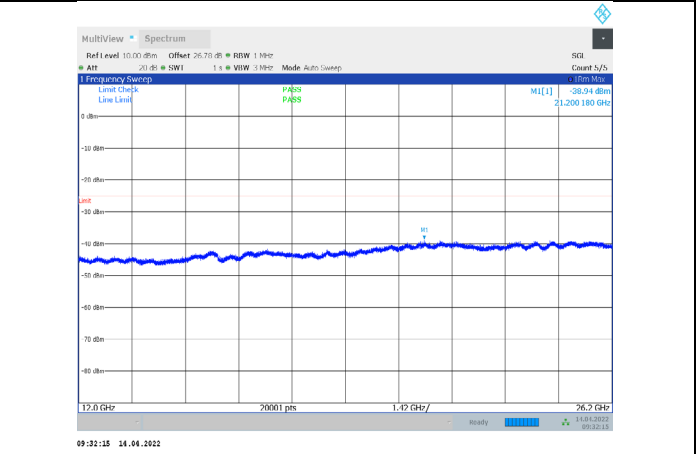

1-N38-PC3-30-15-L-3-CP-QPSK-Outer_Full-38@0-1200-0-26200-Ant1--38.94--25-PASS