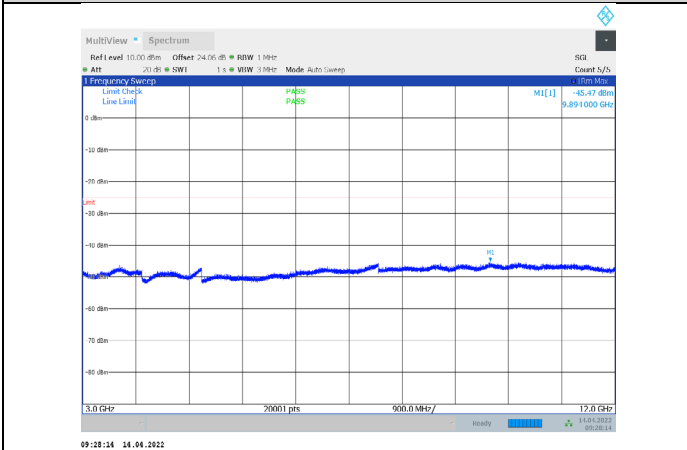

1-N38-PC3-30-15-L-1-CP-QPSK-Edge_1RB_Left-1@0-3000-12000-Ant1--45.47--25-PASS