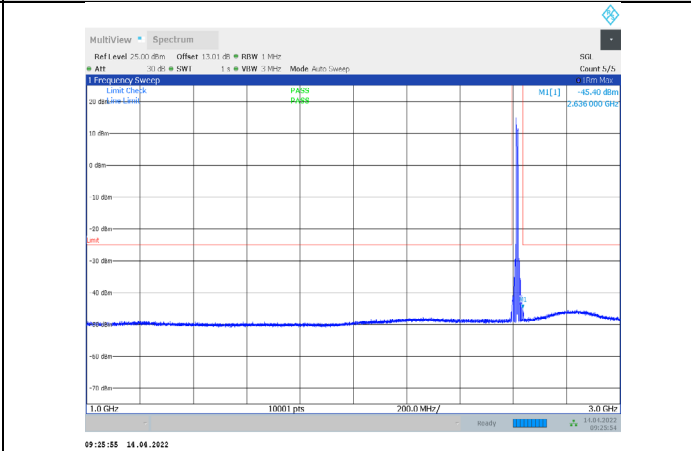

1-N38-PC3-30-10-H-3-CP-QPSK-Outter_Full-24@0-100
0-3000-Ant1--45.40--25-PASS