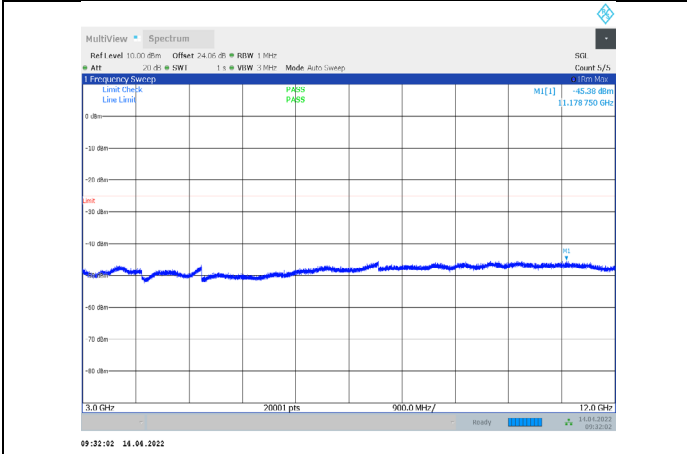

1-N38-PC3-30-15-L-3-CP-QPSK-Outer_Full-38@0-300-0-12000-Ant1--45.38--25-PASS