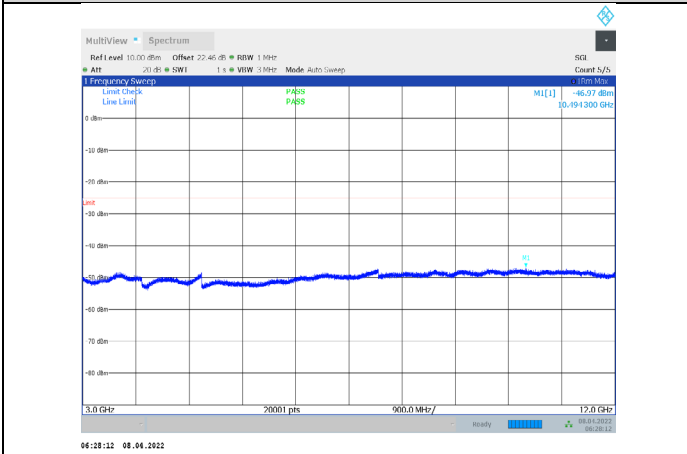

1-N7-PC3-15-15-M-3-CP-QPSK-Outter_Full-79@0-300
0-12000-Ant1--46.97--25-PASS