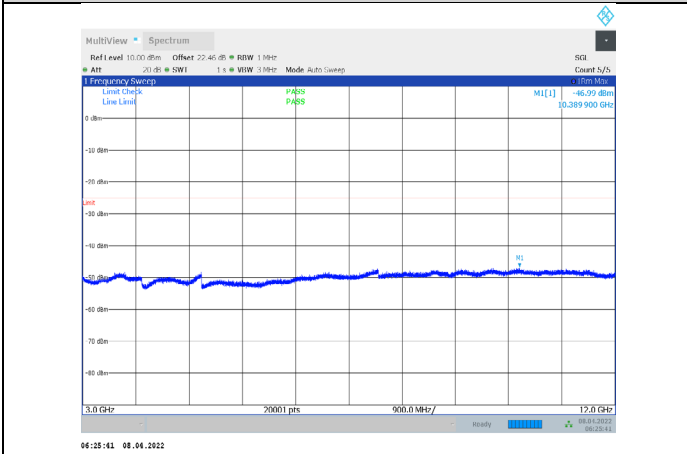

1-N7-PC3-15-15-M-1-CP-QPSK-Edge_1RB_Left-1@0-3000-12000-Ant1--46.99--25-PASS