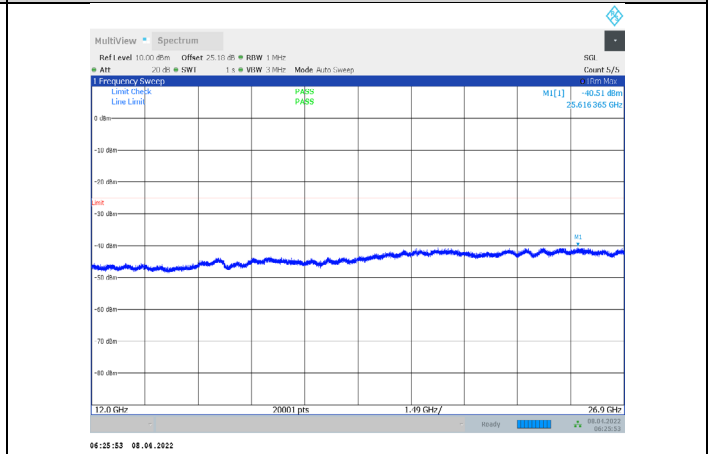

1-N7-PC3-15-15-M-1-CP-QPSK-Edge_1RB_Left-1@0-12000-26900-Ant1--40.51--25-PASS