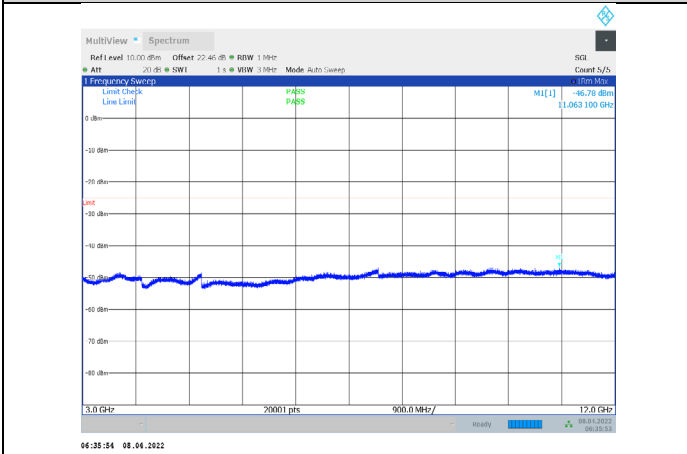

1-N7-PC3-15-20-L-2-CP-QPSK-Edge_1RB_Right-1@1
05-3000-12000-Ant1--46.78--25-PASS