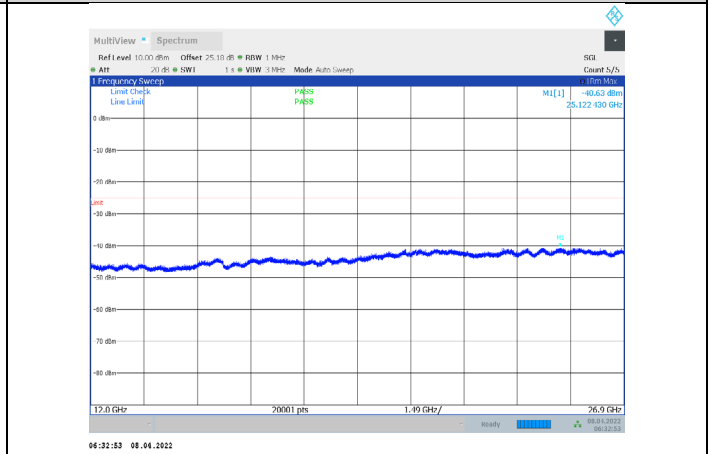

1-N7-PC3-15-15-H-3-CP-QPSK-Outter_Full-79@0-1200
0-26900-Ant1--40.63--25-PASS