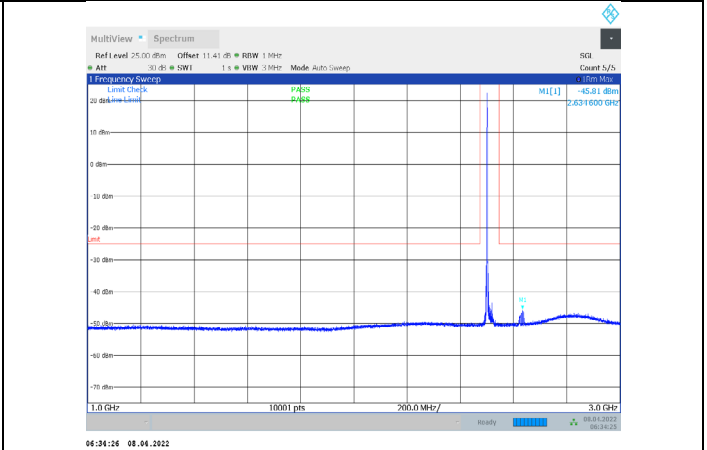

6.2.3 CHANNEL BANDWIDTH=20MHZ

1-N7-PC3-15-20-L-1-CP-QPSK-Edge_1RB_Left-1@0-0.009-0.15-Ant1--67.19--55-PASS

1-N7-PC3-15-20-L-1-CP-QPSK-Edge_1RB_Left-1@0-0.15-30-Ant1--66.55--45-PASS

1-N7-PC3-15-20-L-1-CP-QPSK-Edge_1RB_Left-1@0-30-1000-Ant1--59.30--35-PASS