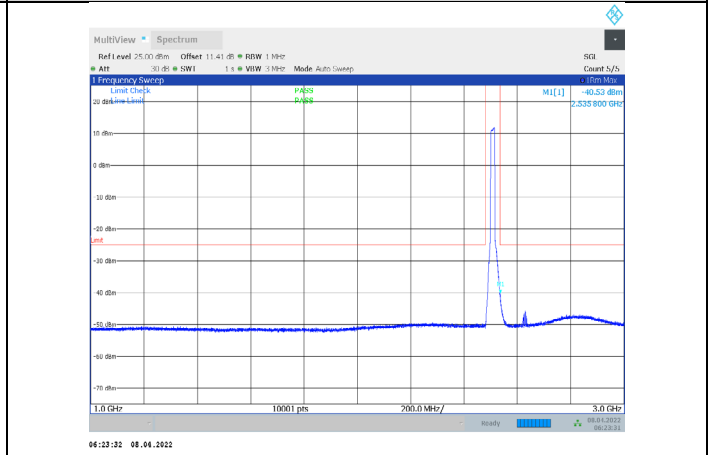

1-N7-PC3-15-15-L-3-CP-QPSK-Outer_Full-79@0-0.00
9-0.15-Ant1--69.25--55-PASS

1-N7-PC3-15-15-L-3-CP-QPSK-Outer_Full-79@0-0.15-3
0-Ant1--67.18--45-PASS

1-N7-PC3-15-15-L-3-CP-QPSK-Outer_Full-79@0-30-1
000-Ant1--58.40--35-PASS