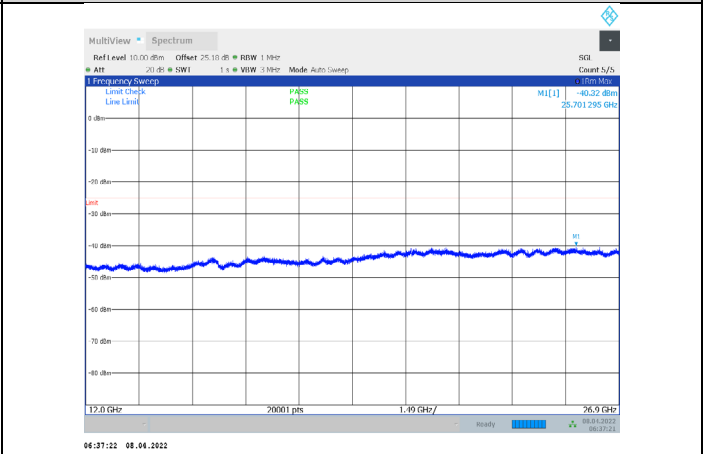

1-N7-PC3-15-20-L-3-CP-QPSK-Outter_Full-106@0-1200-
0-26900-Ant1--40.32--25-PASS