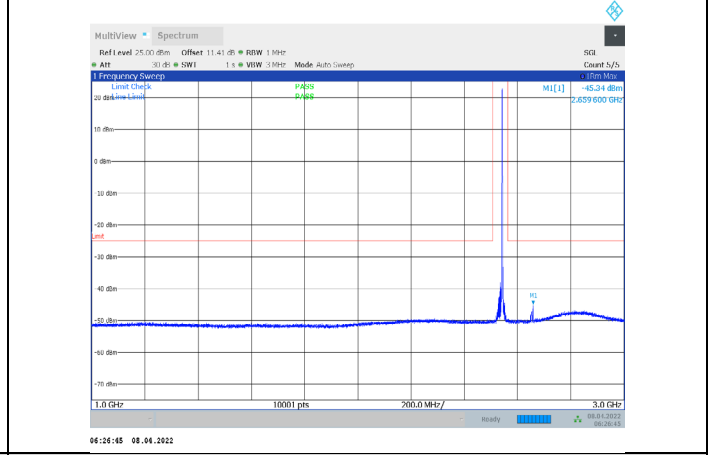

1-N7-PC3-15-15-M-2-CP-QPSK-Edge_1RB_Right-1@7
8-1000-3000-Ant1--45.34--25-PASS