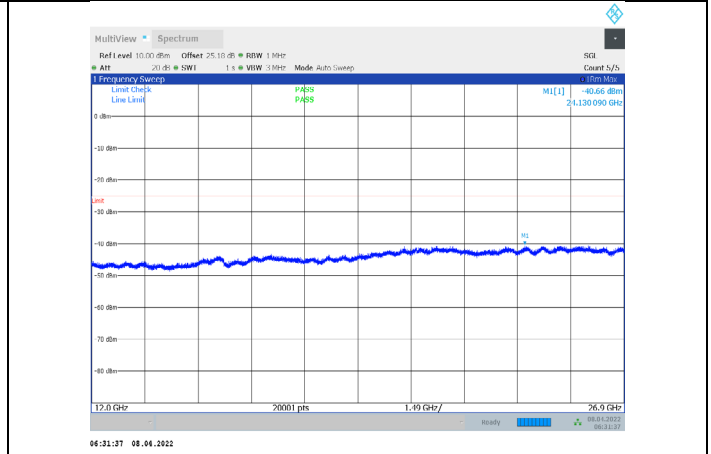

1-N7-PC3-15-15-H-2-CP-QPSK-Edge_1RB_Right-1@7 8-12000-26900-Ant1--40.66--25-PASS