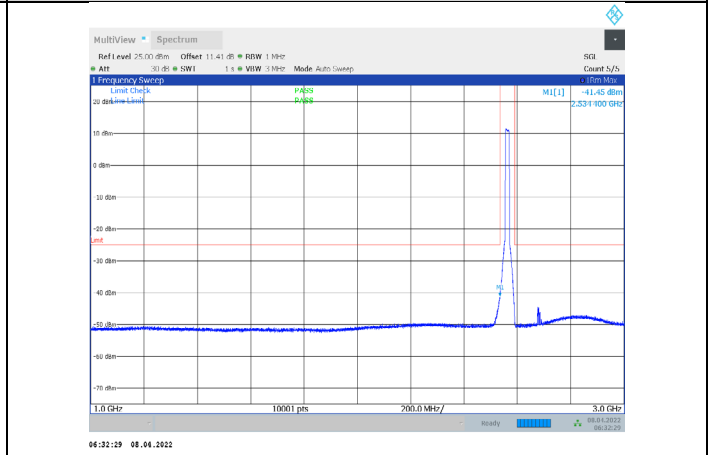

1-N7-PC3-15-15-H-3-CP-QPSK-Outter_Full-79@0-1000-
3000-Ant1--41.45--25-PASS