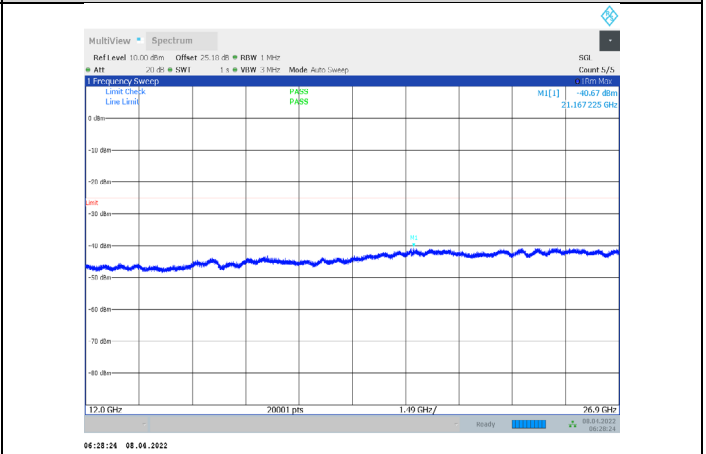

1-N7-PC3-15-15-M-3-CP-QPSK-Outter_Full-79@0-1200
0-26900-Ant1--40.67--25-PASS