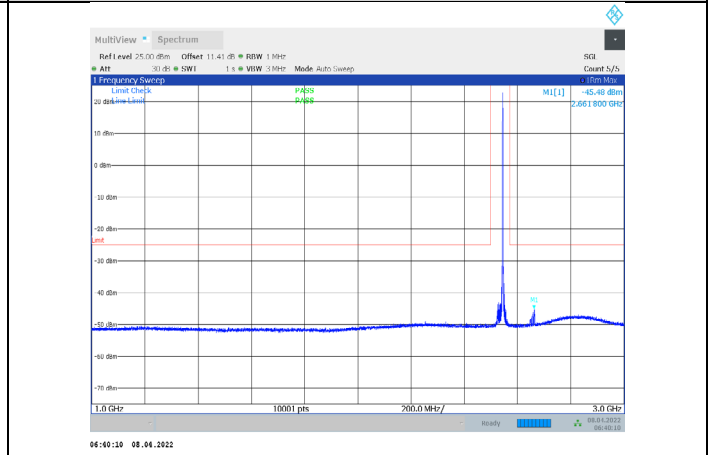

1-N7-PC3-15-20-M-2-CP-QPSK-Edge_1RB_Right-1@1
05-1000-3000-Ant1--45.48--25-PASS