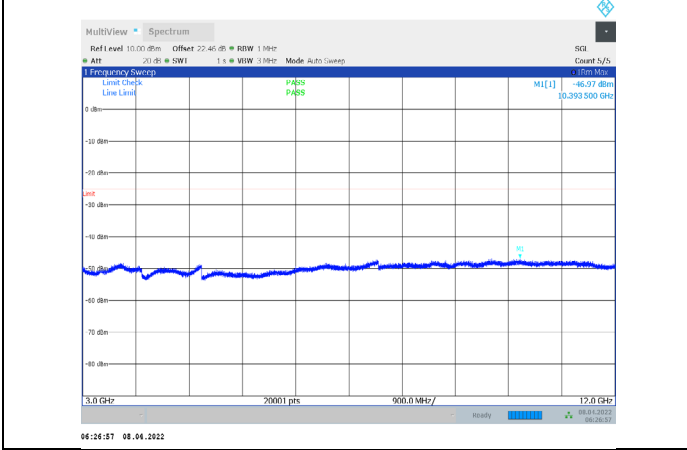

1-N7-PC3-15-15-M-2-CP-QPSK-Edge_1RB_Right-1@7
8-3000-12000-Ant1--46.97--25-PASS