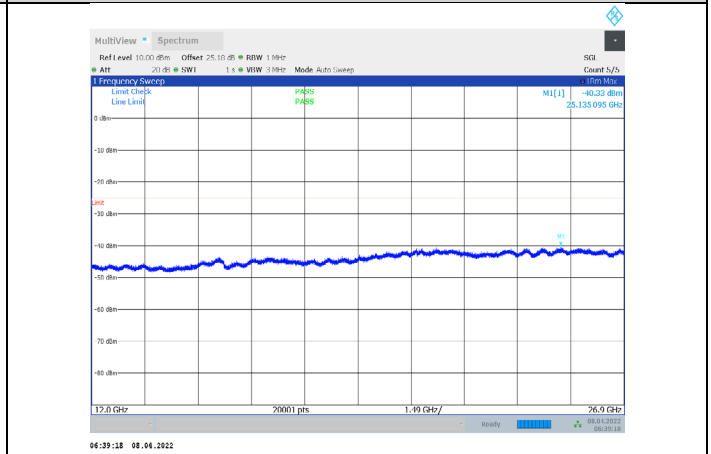

1-N7-PC3-15-20-M-1-CP-QPSK-Edge_1RB_Left-1@0-12000-26900-Ant1--40.33--25-PASS