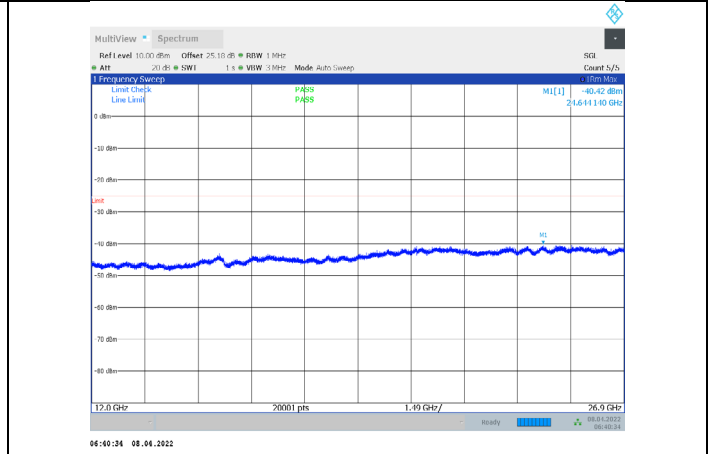

1-N7-PC3-15-20-M-2-CP-QPSK-Edge_1RB_Right-1@1
05-12000-26900-Ant1--40.42--25-PASS