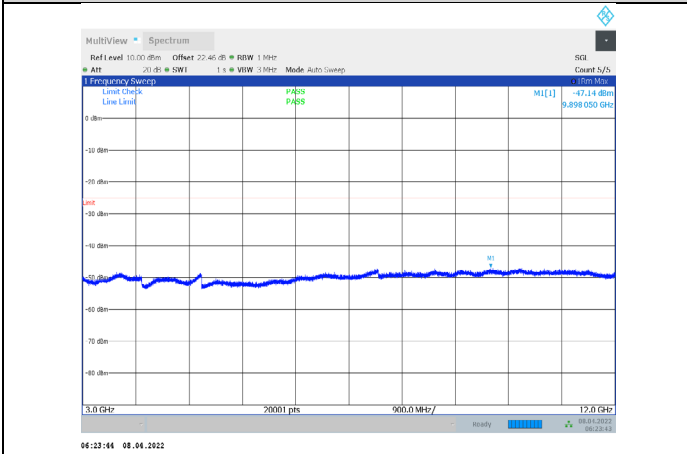

1-N7-PC3-15-15-L-3-CP-QPSK-Outer_Full-79@0-3000
-12000-Ant1--47.14--25-PASS