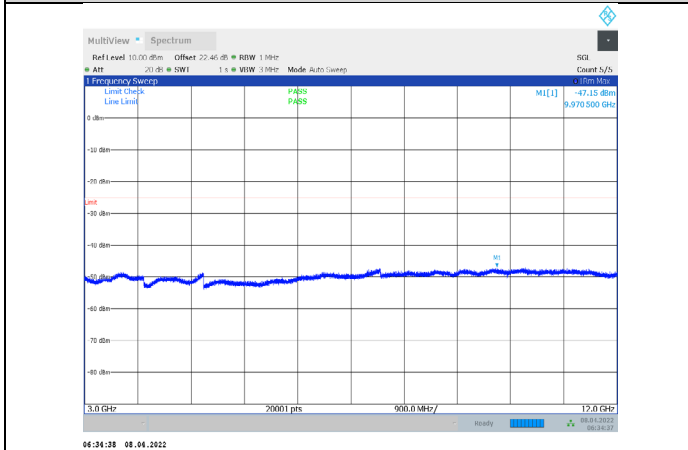

1-N7-PC3-15-20-L-1-CP-QPSK-Edge_1RB_Left-1@0-3000-12000-Ant1--47.15--25-PASS