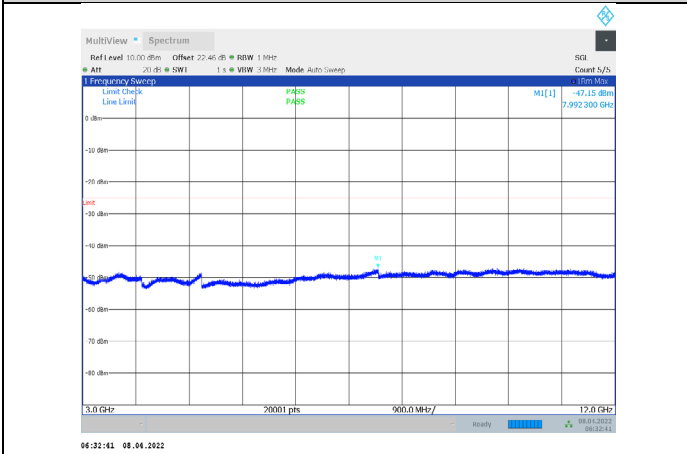

1-N7-PC3-15-15-H-3-CP-QPSK-Outter_Full-79@0-3000
-12000-Ant1--47.15--25-PASS