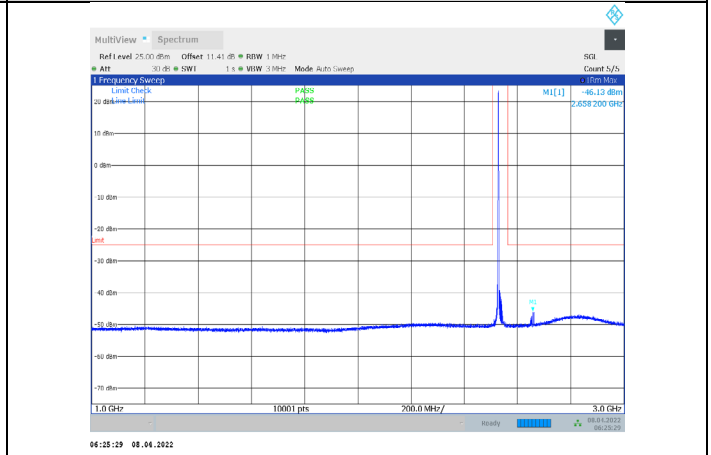

1-N7-PC3-15-15-M-1-CP-QPSK-Edge_1RB_Left-1@0-0.009-0.15-Ant1--68.55--55-PASS

1-N7-PC3-15-15-M-1-CP-QPSK-Edge_1RB_Left-1@0-0.15-30-Ant1--66.93--45-PASS

1-N7-PC3-15-15-M-1-CP-QPSK-Edge_1RB_Left-1@0-30-1000-Ant1--58.86--35-PASS