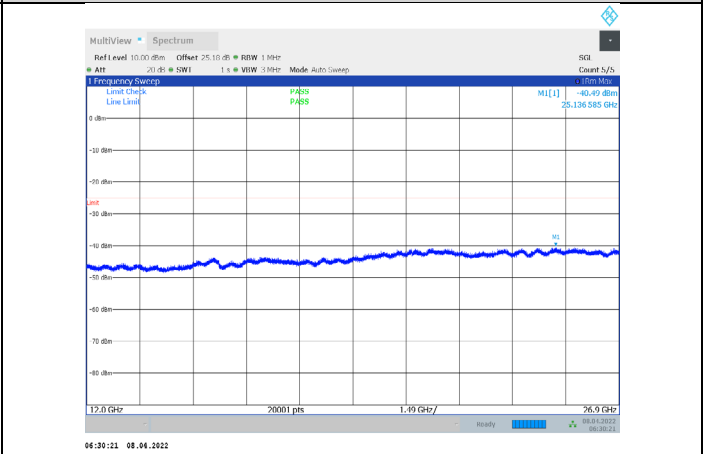

1-N7-PC3-15-15-H-1-CP-QPSK-Edge_1RB_Left-1@0-12000-26900-Ant1--40.49--25-PASS