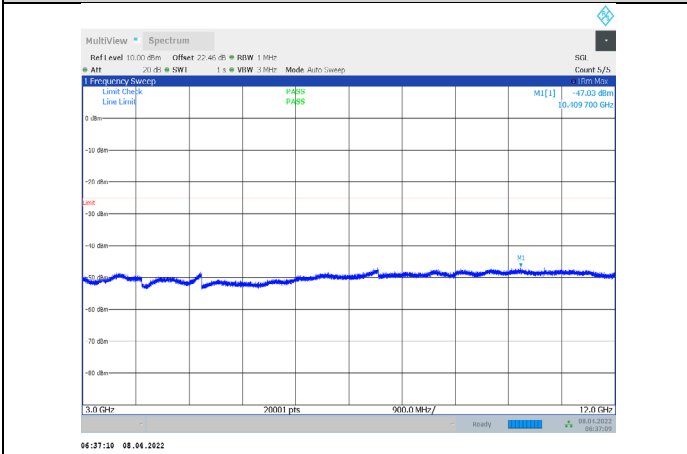

1-N7-PC3-15-20-L-3-CP-QPSK-Outter_Full-106@0-300-
0-12000-Ant1--47.03--25-PASS