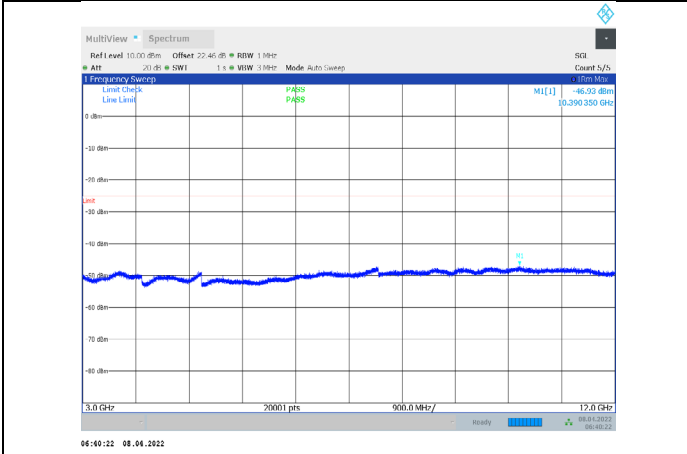

1-N7-PC3-15-20-M-2-CP-QPSK-Edge_1RB_Right-1@1
05-3000-12000-Ant1--46.93--25-PASS