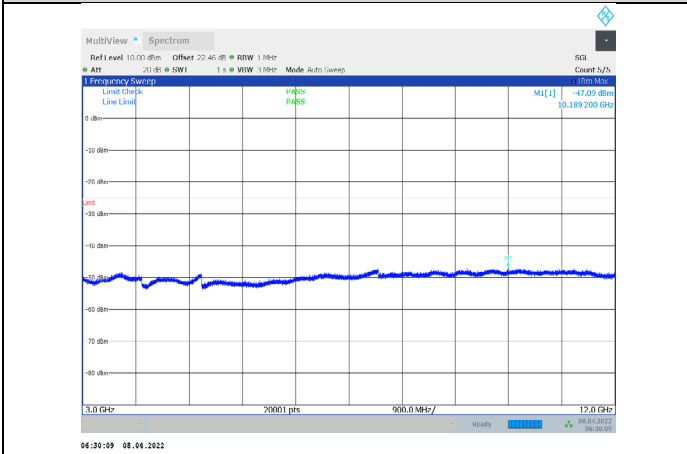

1-N7-PC3-15-15-H-1-CP-QPSK-Edge_1RB_Left-1@0-3000-12000-Ant1--47.09--25-PASS