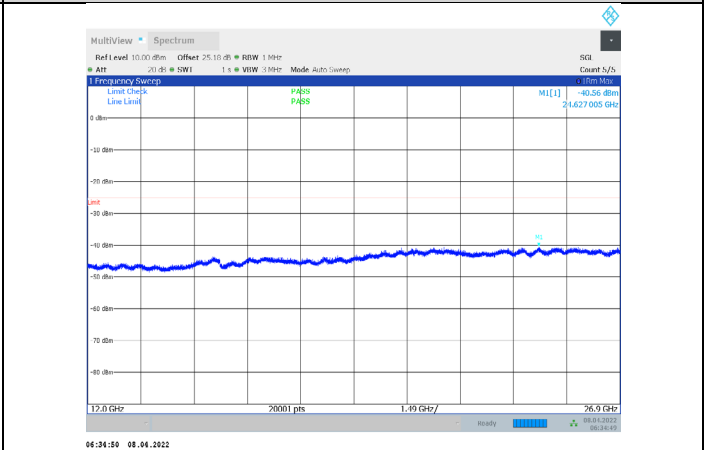

1-N7-PC3-15-20-L-1-CP-QPSK-Edge_1RB_Left-1@0-12000-26900-Ant1--40.56--25-PASS