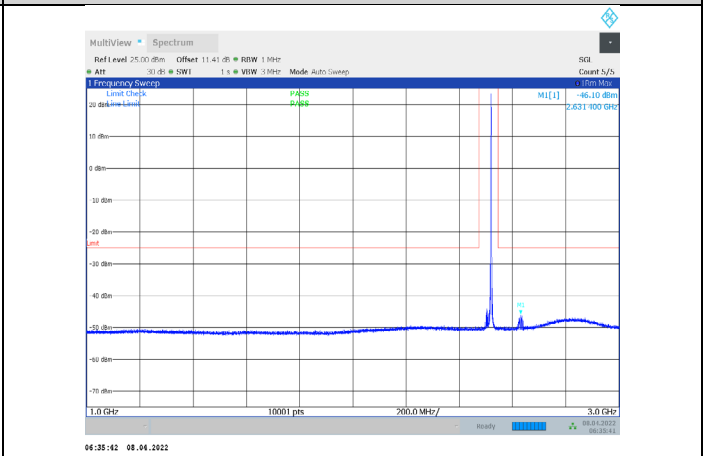

1-N7-PC3-15-20-L-2-CP-QPSK-Edge_1RB_Right-1@1
5-1000-3000-Ant1--46.10--25-PASS