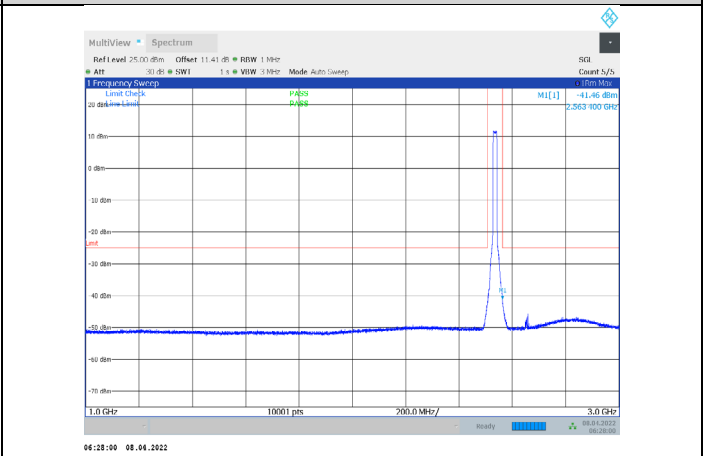

1-N7-PC3-15-15-M-3-CP-QPSK-Outter_Full-79@0-1000-
3000-Ant1--41.46--25-PASS