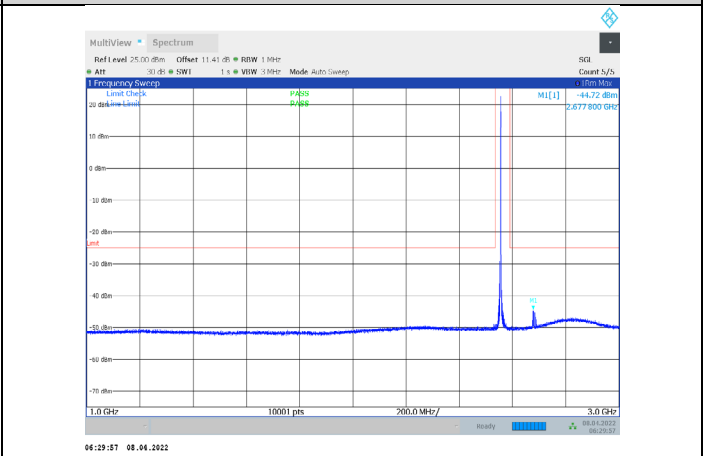

1-N7-PC3-15-15-H-1-CP-QPSK-Edge_1RB_Left-1@0-1000-3000-Ant1--44.72--25-PASS