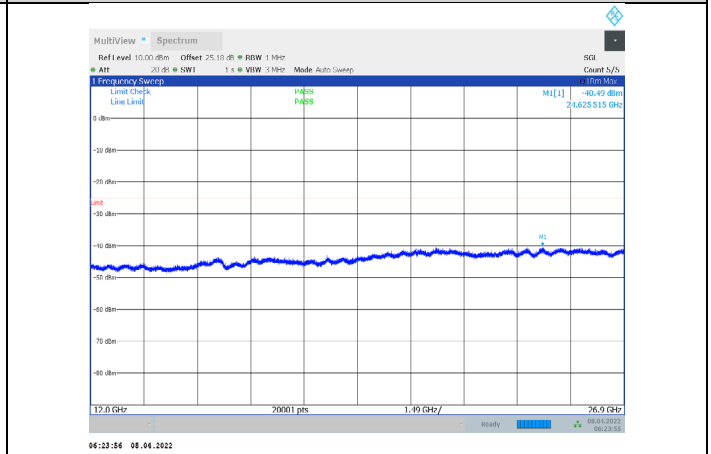

1-N7-PC3-15-15-L-3-CP-QPSK-Outer_Full-79@0-12000
-26900-Ant1--40.49--25-PASS