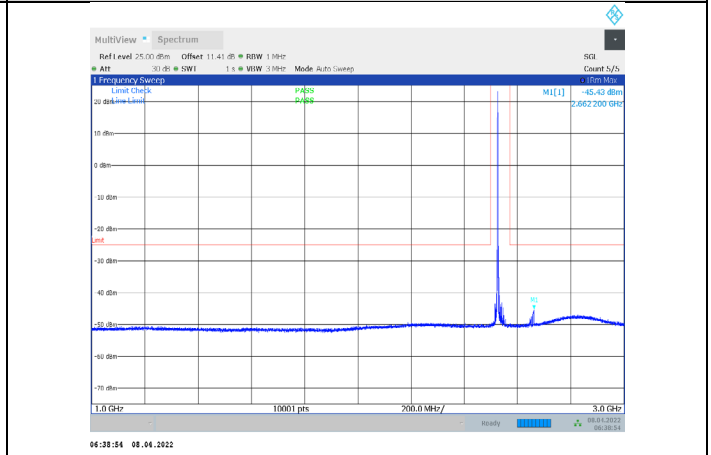

1-N7-PC3-15-20-M-1-CP-QPSK-Edge_1RB_Left-1@0-0.009-0.15-Ant1--67.36--55-PASS

1-N7-PC3-15-20-M-1-CP-QPSK-Edge_1RB_Left-1@0-0.15-30-Ant1--66.41--45-PASS

1-N7-PC3-15-20-M-1-CP-QPSK-Edge_1RB_Left-1@0-30-1000-Ant1--58.43--35-PASS