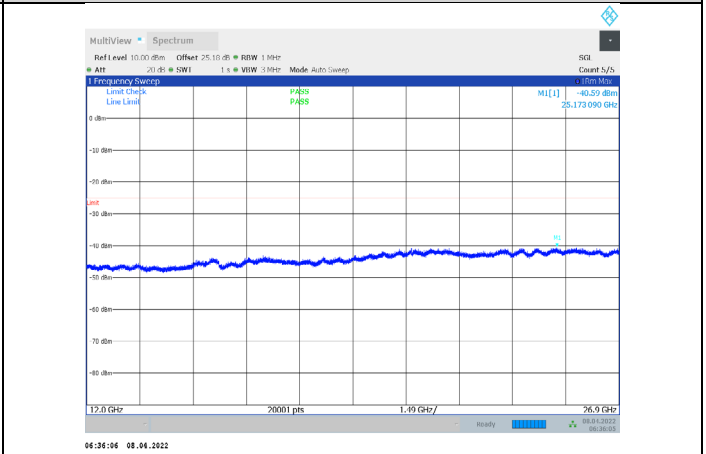

1-N7-PC3-15-20-L-2-CP-QPSK-Edge_1RB_Right-1@1
5-12000-26900-Ant1--40.59--25-PASS