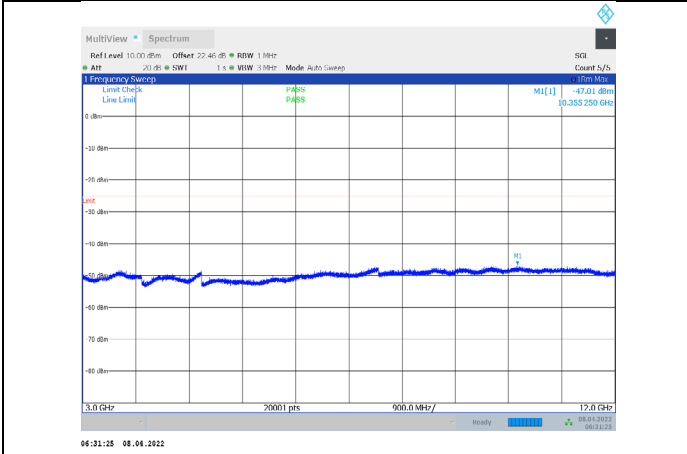

1-N7-PC3-15-15-H-2-CP-QPSK-Edge_1RB_Right-1@7 8-3000-12000-Ant1--47.01--25-PASS