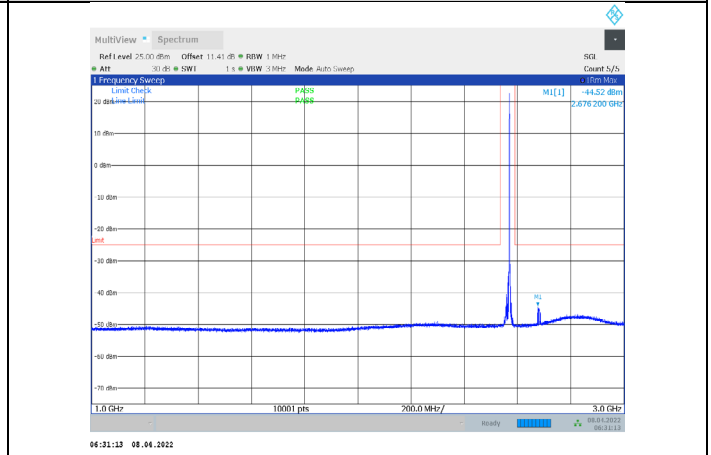

1-N7-PC3-15-15-H-2-CP-QPSK-Edge_1RB_Right-1@7 8-1000-3000-Ant1--44.52--25-PASS