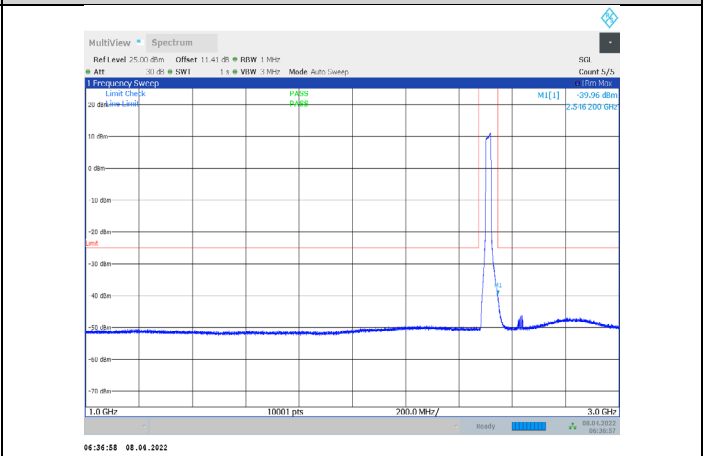

1-N7-PC3-15-20-L-3-CP-QPSK-Outter_Full-106@0-1000-
3000-Ant1--39.96--25-PASS