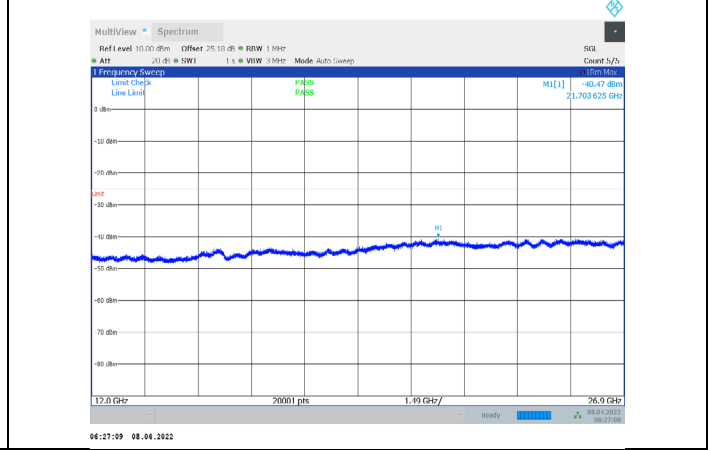

1-N7-PC3-15-15-M-2-CP-QPSK-Edge_1RB_Right-1@7
8-12000-26900-Ant1--40.47--25-PASS