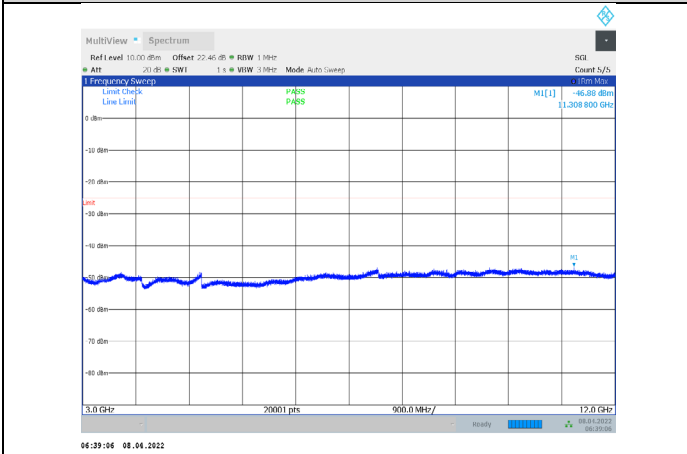

1-N7-PC3-15-20-M-1-CP-QPSK-Edge_1RB_Left-1@0-3000-12000-Ant1--46.88--25-PASS