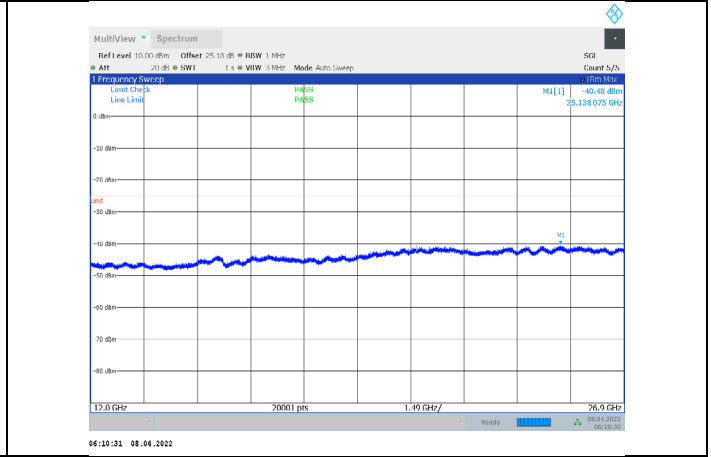

1-N7-PC3-15-5-L-3-CP-QPSK-Outer_Full-25@0-12000-26900-Ant1--40.48--25-PASS