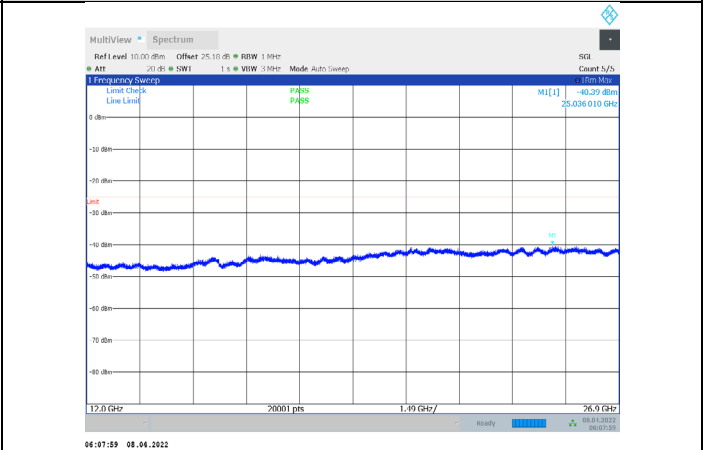

1-N7-PC3-15-5-L-1-CP-QPSK-Edge_1RB_Left-1@0-12000-26900-Ant1--40.39--25-PASS