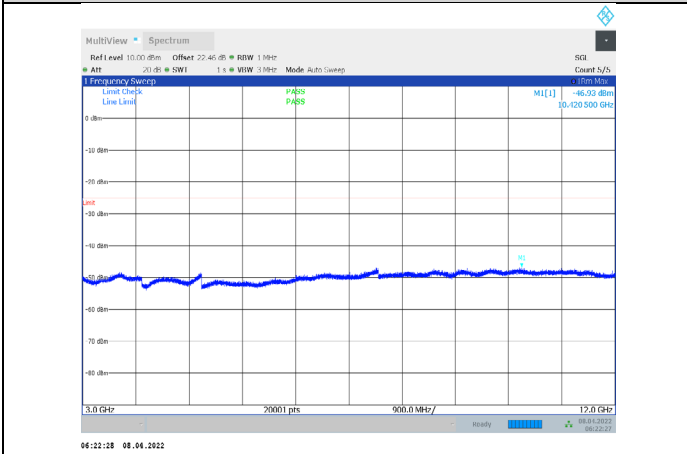

1-N7-PC3-15-15-L-2-CP-QPSK-Edge_1RB_Right-1@7
8-3000-12000-Ant1--46.93--25-PASS