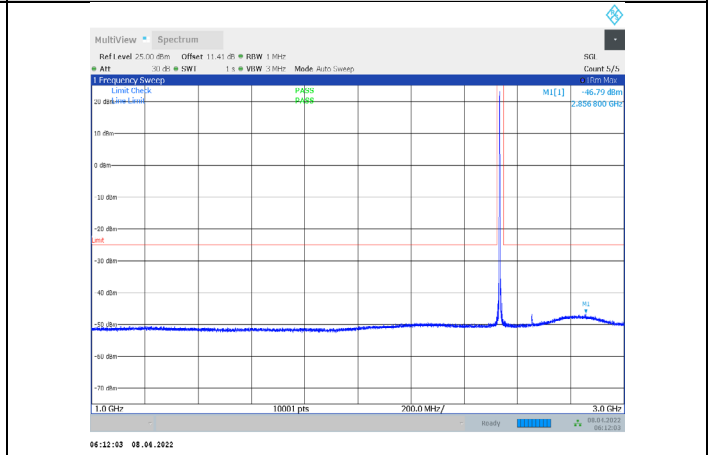

1-N7-PC3-15-5-M-1-CP-QPSK-Edge\_1RB\_Left-1@0-0.009-0.15-Ant1--68.75--55-PASS

1-N7-PC3-15-5-M-1-CP-QPSK-Edge\_1RB\_Left-1@0-0.15-30-Ant1--66.77--45-PASS

1-N7-PC3-15-5-M-1-CP-QPSK-Edge\_1RB\_Left-1@0-30-1000-Ant1--58.11--35-PASS