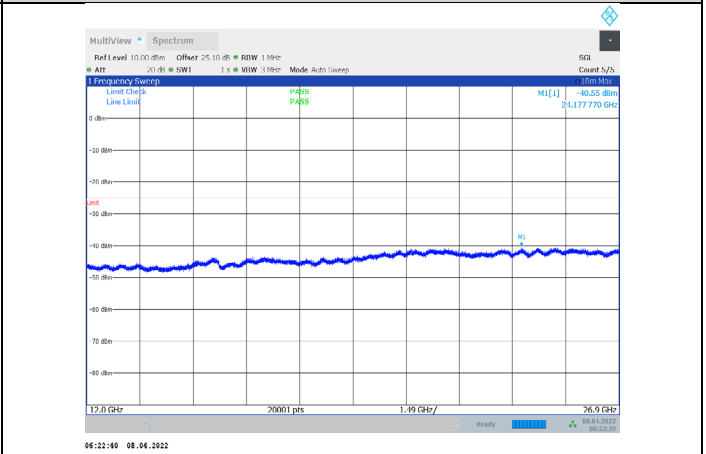

1-N7-PC3-15-15-L-2-CP-QPSK-Edge_1RB_Right-1@78
-12000-26900-Ant1--40.55--25-PASS