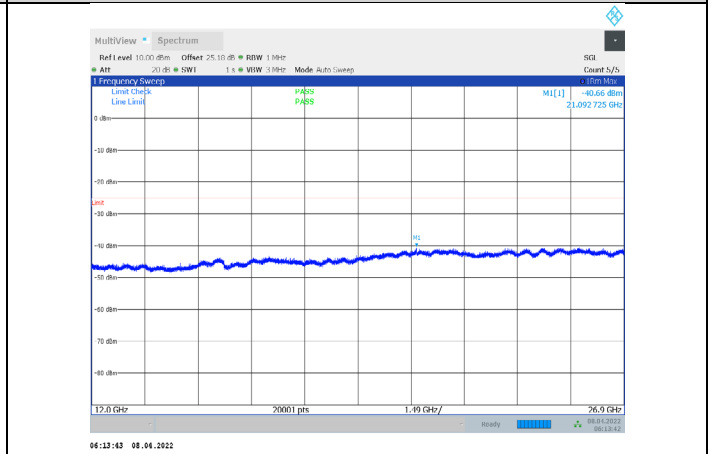

1-N7-PC3-15-5-M-2-CP-QPSK-Edge_1RB_Right-1@24-12000-26900-Ant1--40.66--25-PASS