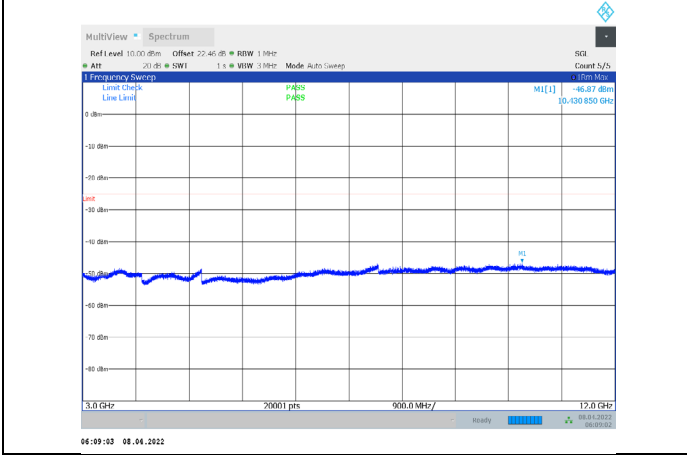

1-N7-PC3-15-5-L-2-CP-QPSK-Edge_1RB_Right-1@24 -3000-12000-Ant1--46.87--25-PASS