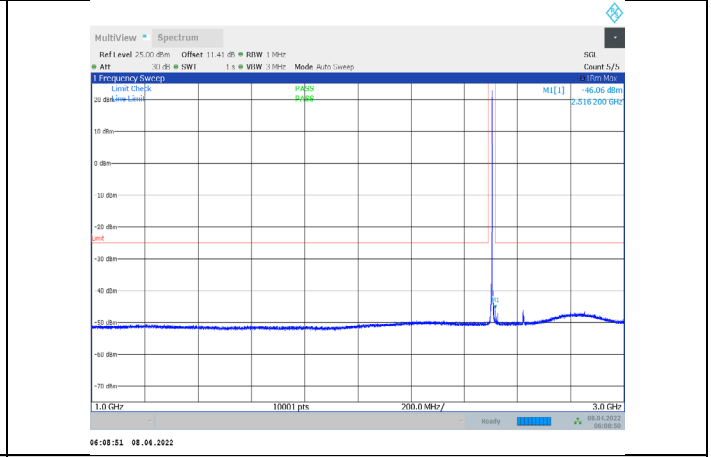

1-N7-PC3-15-5-L-2-CP-QPSK-Edge_1RB_Right-1@24-1000-3000-Ant1--46.06--25-PASS