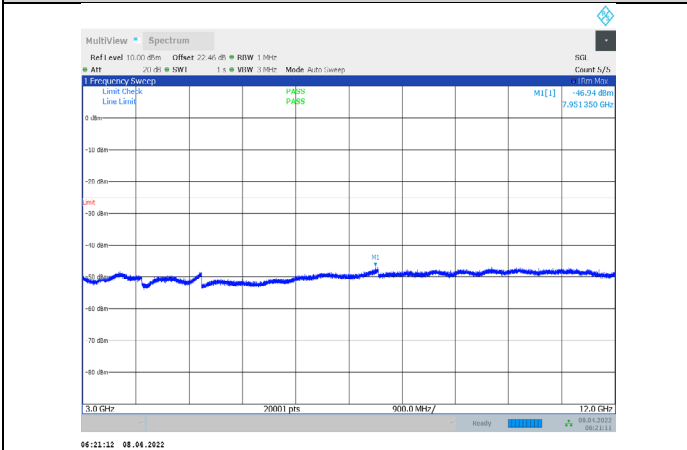

1-N7-PC3-15-15-L-1-CP-QPSK-Edge_1RB_Left-1@0-3000-12000-Ant1--46.94--25-PASS