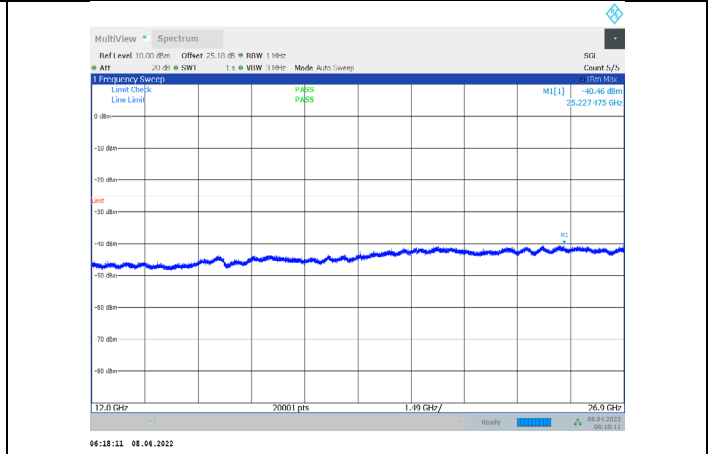

1-N7-PC3-15-5-H-2-CP-QPSK-Edge_1RB_Right-1@24-
12000-26900-Ant1--40.46--25-PASS