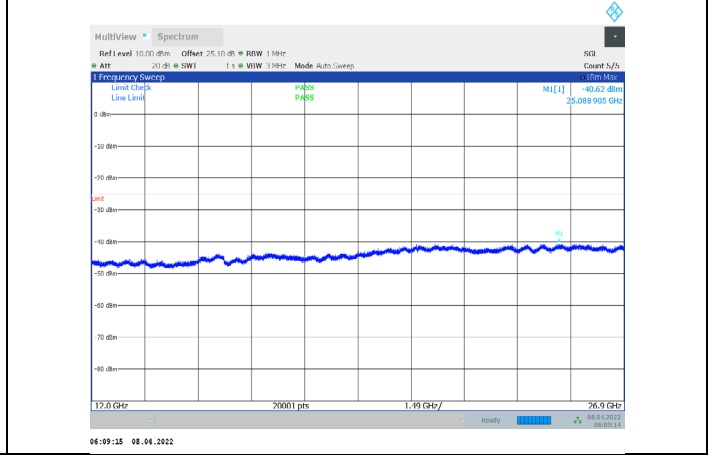

1-N7-PC3-15-5-L-2-CP-QPSK-Edge_1RB_Right-1@24-12000-26900-Ant1--40.62--25-PASS