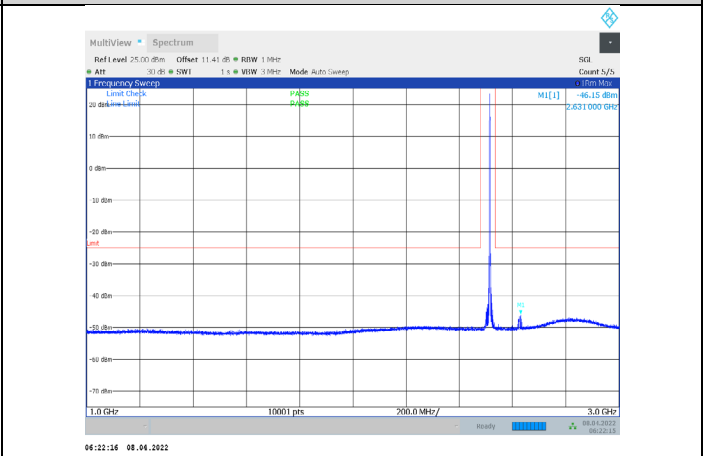

1-N7-PC3-15-15-L-2-CP-QPSK-Edge_1RB_Right-1@78
-1000-3000-Ant1--46.15--25-PASS