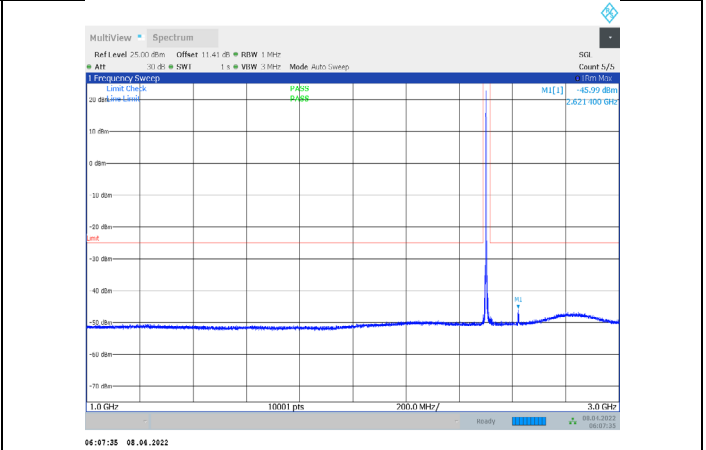

## 6.2 TEST PLOTS

### 6.2.1 CHANNEL BANDWIDTH=5MHZ

1-N7-PC3-15-5-L-1-CP-QPSK-Edge\_1RB\_Left-1@0-0.009-0.15-Ant1--68.82--55-PASS

1-N7-PC3-15-5-L-1-CP-QPSK-Edge\_1RB\_Left-1@0-0.15-30-Ant1--66.23--45-PASS

1-N7-PC3-15-5-L-1-CP-QPSK-Edge\_1RB\_Left-1@0-30-1000-Ant1--58.78--35-PASS