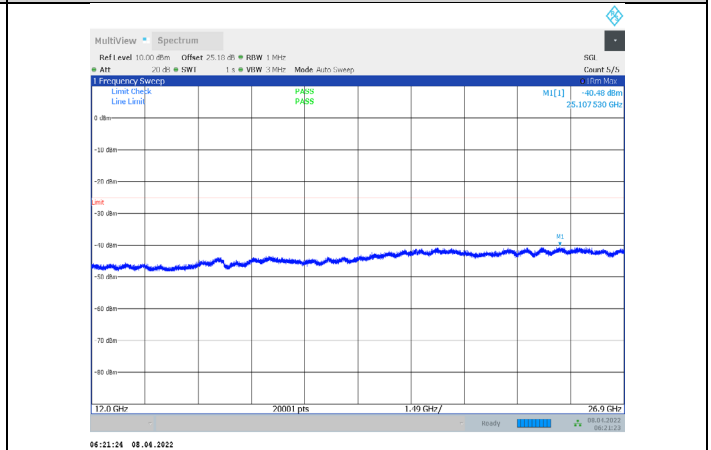

1-N7-PC3-15-15-L-1-CP-QPSK-Edge_1RB_Left-1@0-12000-26900-Ant1--40.48--25-PASS