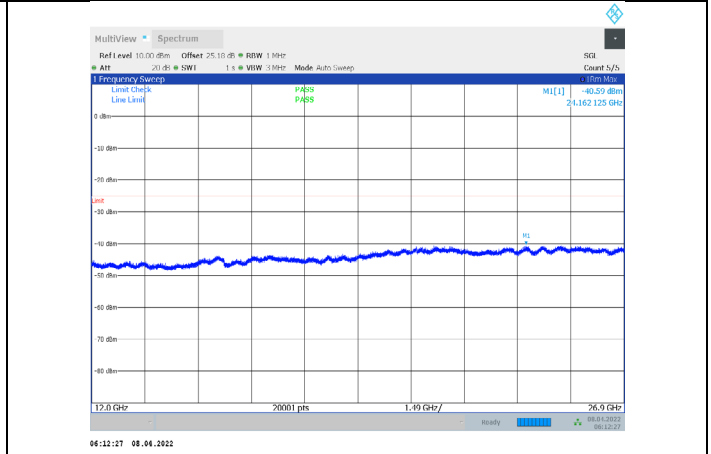

1-N7-PC3-15-5-M-1-CP-QPSK-Edge_1RB_Left-1@0-12000-26900-Ant1--40.59--25-PASS