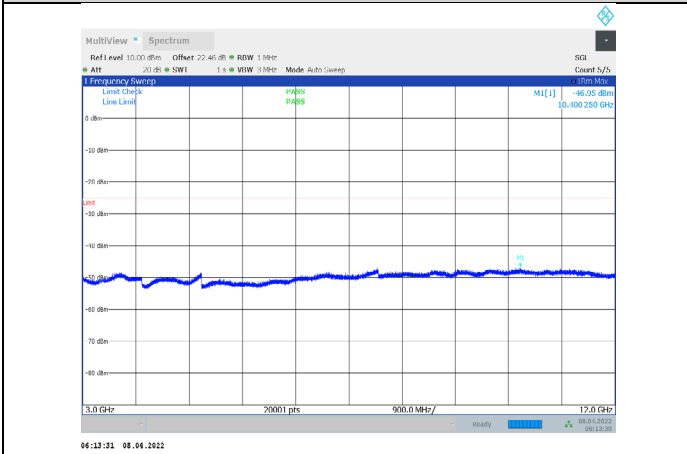

1-N7-PC3-15-5-M-2-CP-QPSK-Edge_1RB_Right-1@24 -3000-12000-Ant1--46.95--25-PASS