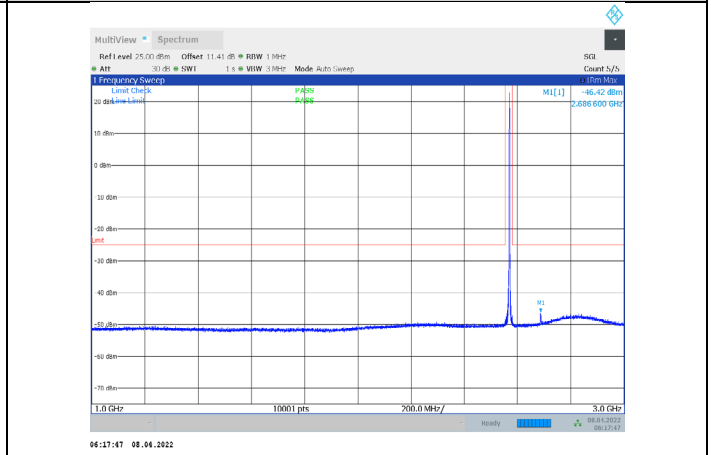

1-N7-PC3-15-5-H-2-CP-QPSK-Edge_1RB_Right-1@24-
1000-3000-Ant1--46.42--25-PASS