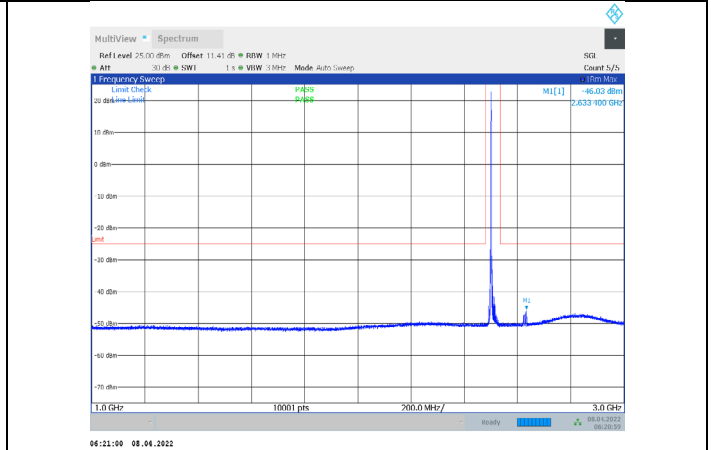

## 6.2.2 CHANNEL BANDWIDTH=15MHZ

1-N7-PC3-15-15-L-1-CP-QPSK-Edge\_1RB\_Left-1@0-0.009-0.15-Ant1--69.65--55-PASS

1-N7-PC3-15-15-L-1-CP-QPSK-Edge\_1RB\_Left-1@0-0.15-30-Ant1--66.75--45-PASS

1-N7-PC3-15-15-L-1-CP-QPSK-Edge\_1RB\_Left-1@0-30-1000-Ant1--58.92--35-PASS