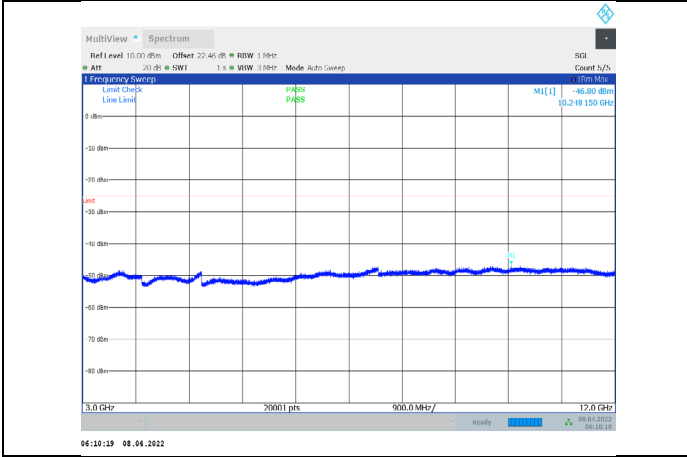

1-N7-PC3-15-5-L-3-CP-QPSK-Outer_Full-25@0-3000-12000-Ant1--46.80--25-PASS