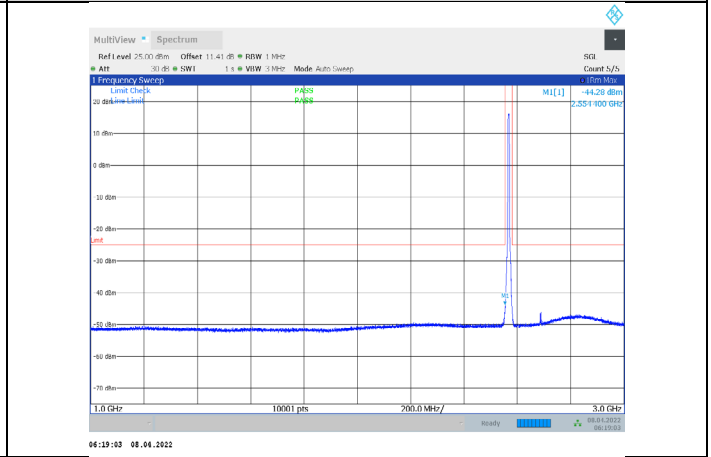

1-N7-PC3-15-5-H-3-CP-QPSK-Outter_Full-25@0-1000-3000-Ant1--44.28--25-PASS