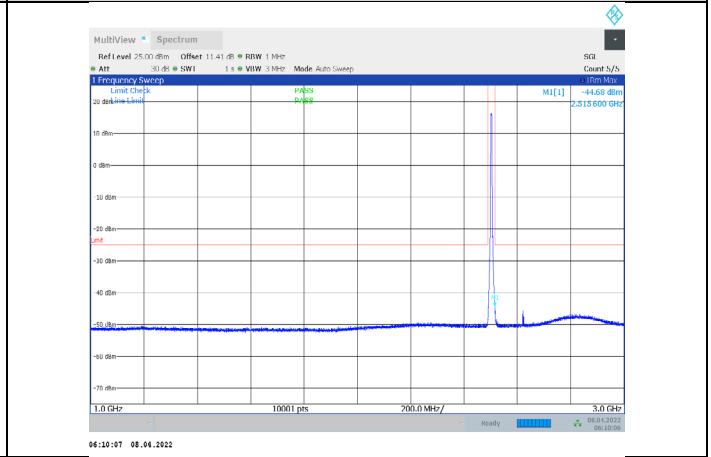

1-N7-PC3-15-5-L-3-CP-QPSK-Outer_Full-25@0-1000-3000-Ant1--44.68--25-PASS