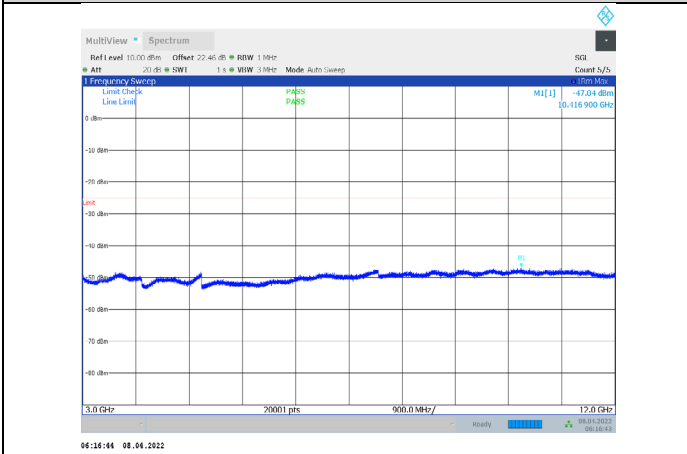

1-N7-PC3-15-5-H-1-CP-QPSK-Edge_1RB_Left-1@0-3000-12000-Ant1--47.04--25-PASS