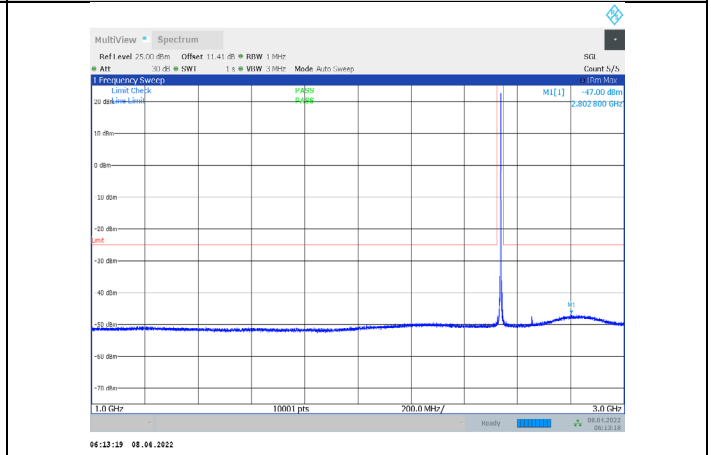

1-N7-PC3-15-5-M-2-CP-QPSK-Edge_1RB_Right-1@24-1000-3000-Ant1--47.00--25-PASS