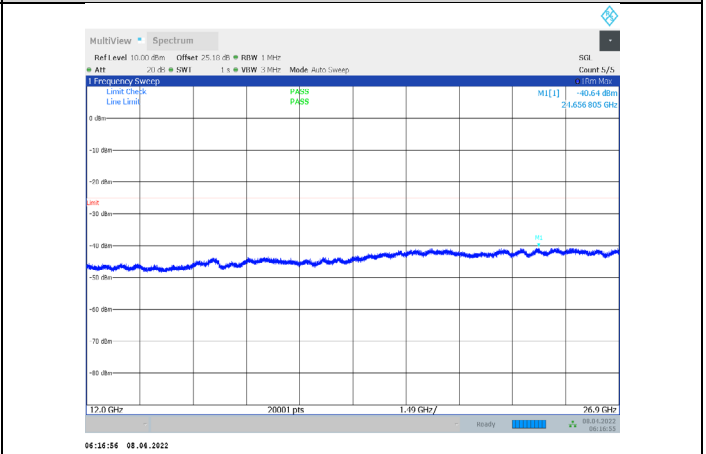

1-N7-PC3-15-5-H-1-CP-QPSK-Edge_1RB_Left-1@0-12000-26900-Ant1--40.64--25-PASS