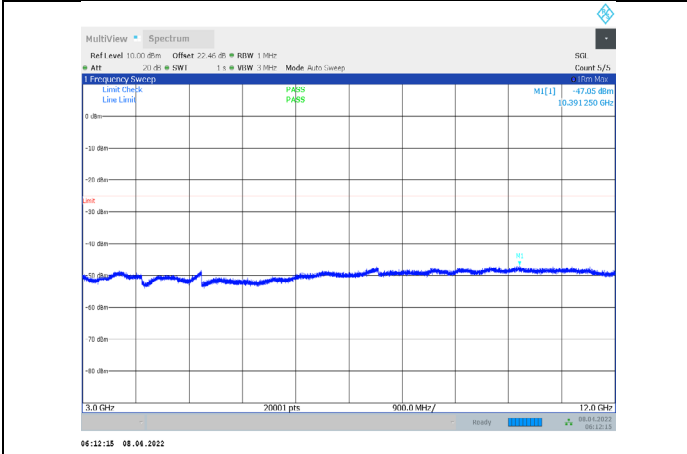

1-N7-PC3-15-5-M-1-CP-QPSK-Edge_1RB_Left-1@0-3000-12000-Ant1--47.05--25-PASS