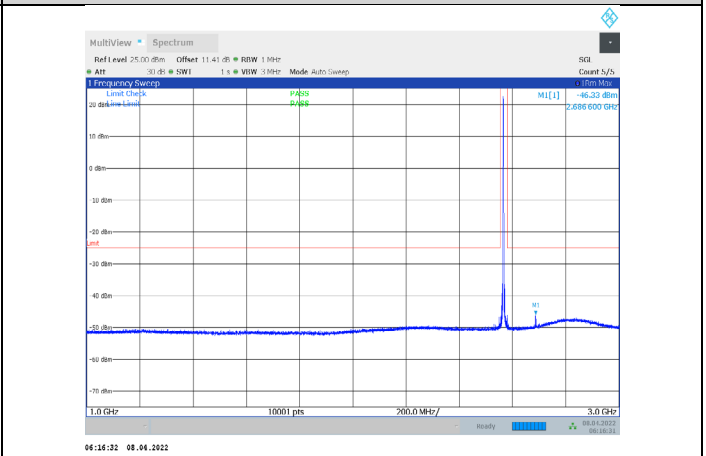

1-N7-PC3-15-5-H-1-CP-QPSK-Edge\_1RB\_Left-1@0-0.009-0.15-Ant1--68.92--55-PASS

1-N7-PC3-15-5-H-1-CP-QPSK-Edge\_1RB\_Left-1@0-0.15-30-Ant1--66.82--45-PASS

1-N7-PC3-15-5-H-1-CP-QPSK-Edge\_1RB\_Left-1@0-30-1000-Ant1--58.73--35-PASS