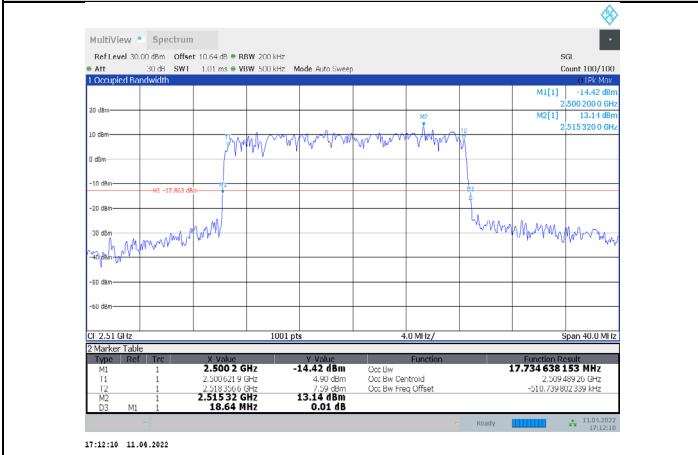

1-N7-PC3-15-20-L-9-DFT-256QAM-Outer_Full-100@0-A
Ant1-17.735-18.640-≤20-PASS