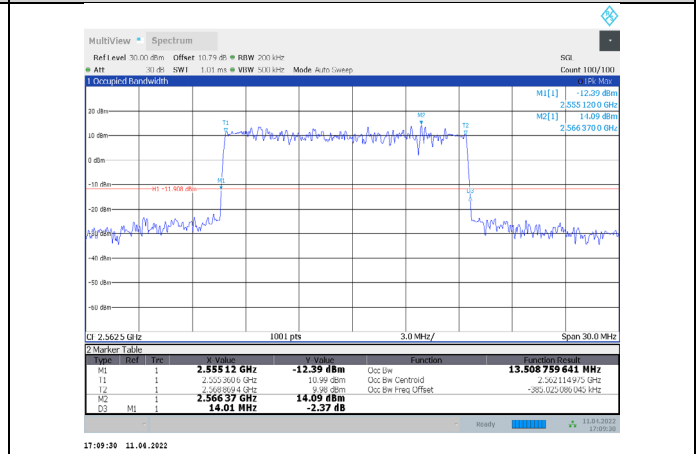

1-N7-PC3-15-15-H-6-DFT-QPSK-Outer_Full-75@0-Ant1-13.509-14.010-≤15-PASS