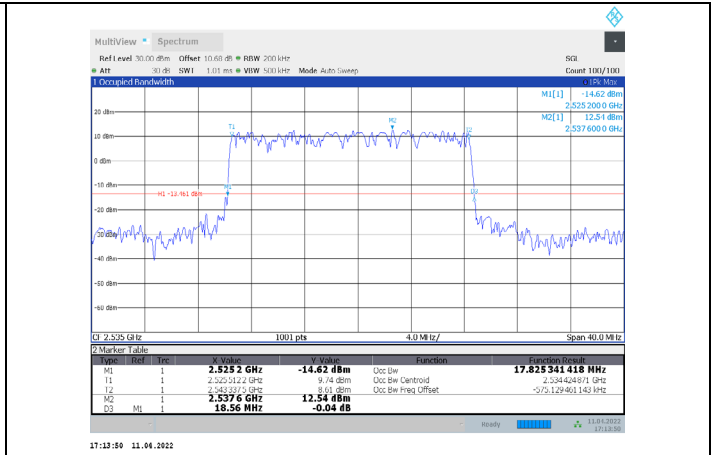

1-N7-PC3-15-20-M-5-DFT-PI/2BPSK-Outer_Full-100@0-Ant1-17.825-18.560-≤20-PASS