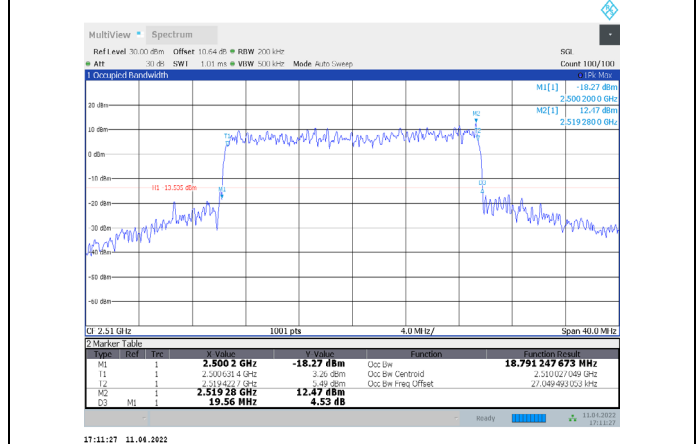

-

4.2.4 CHANNEL BANDWIDTH=20MHZ

1-N7-PC3-15-20-L-1-CP-QPSK-Outer_Full-100@0-Ant1-17.852-18.480-≤20-PASS

1-N7-PC3-15-20-L-2-CP-16QAM-Outer_Full-106@0-Ant1-18.939-19.720-≤20-PASS

1-N7-PC3-15-20-L-3-CP-64QAM-Outer_Full-106@0-Ant1-18.912-19.720-≤20-PASS