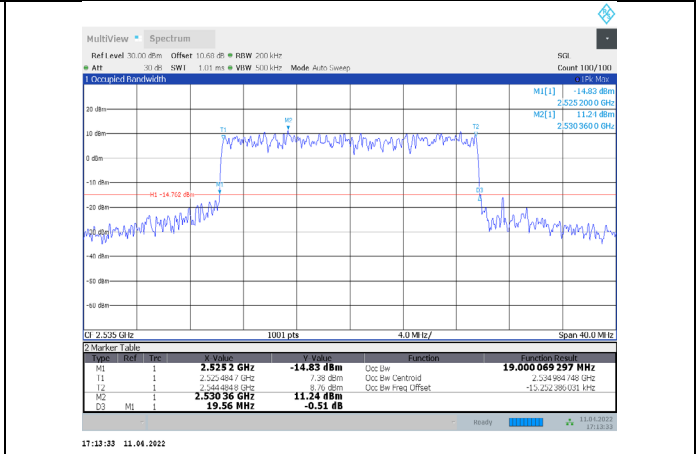

1-N7-PC3-15-20-M-3-CP-64QAM-Outer_Full-106@0-A
nt1-19-19.560-≤20-PASS