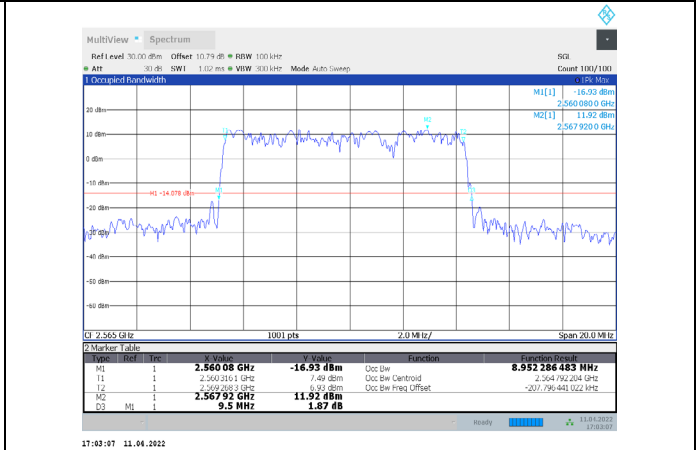

1-N7-PC3-15-10-H-8-DFT-64QAM-Outer_Full-50@0-Ant
1-8.952-9.500-≤10-PASS