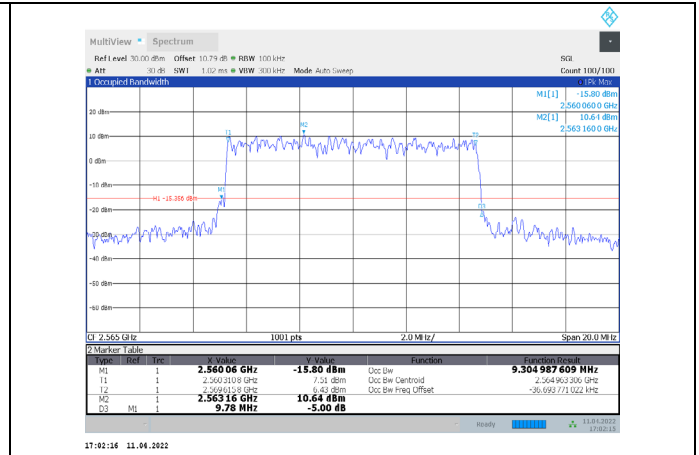

1-N7-PC3-15-10-H-1-CP-QPSK-Outer_Full-50@0-Ant1-8.938-9.420-≤10-PASS

1-N7-PC3-15-10-H-2-CP-16QAM-Outer_Full-52@0-Ant1-9.305-9.780-≤10-PASS

1-N7-PC3-15-10-H-3-CP-64QAM-Outer_Full-52@0-Ant1-9.306-9.820-≤10-PASS