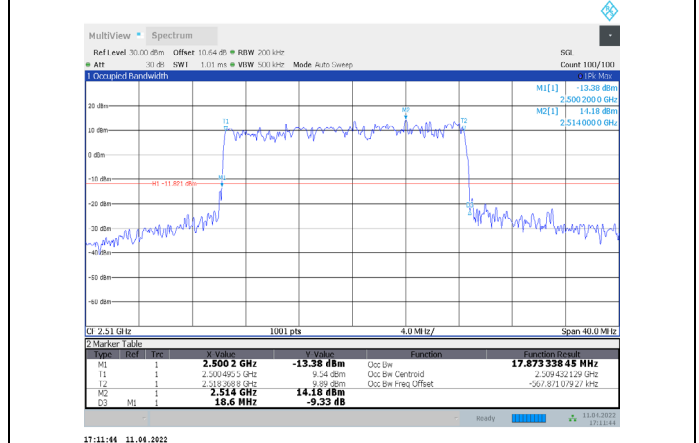

1-N7-PC3-15-20-L-6-DFT-QPSK-Outer_Full-100@0-Ant1-17.873-18.600-≤20-PASS