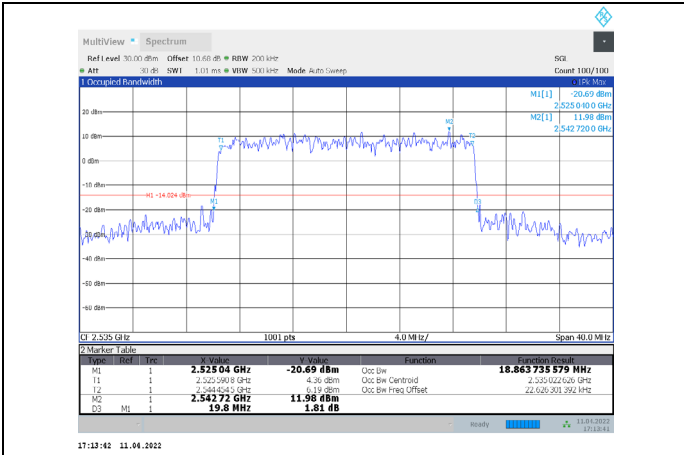

1-N7-PC3-15-20-M-4-CP-256QAM-Outer_Full-106@0-Ant1-18.864-19.800-≤20-PASS