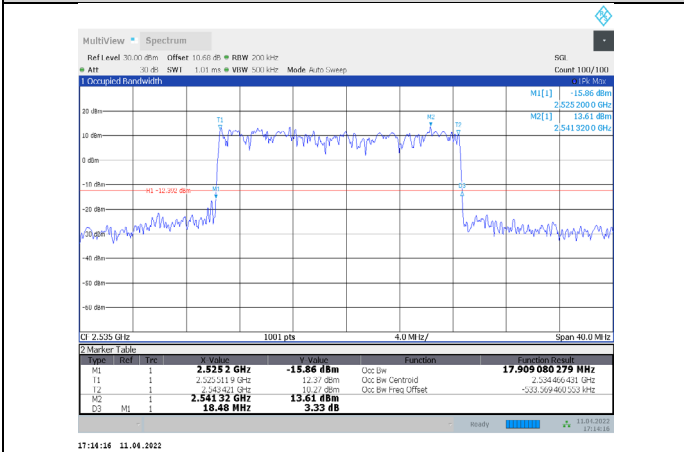

1-N7-PC3-15-20-M-8-DFT-64QAM-Outer_Full-100@0-Ant1-17.909-18.480-≤20-PASS