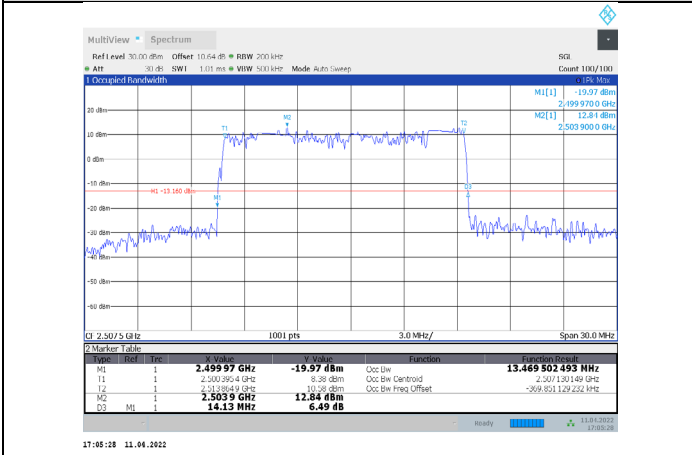

1-N7-PC3-15-15-L-9-DFT-256QAM-Outer_Full-75@0-A
nt1-13.47-14.130-≤15-PASS