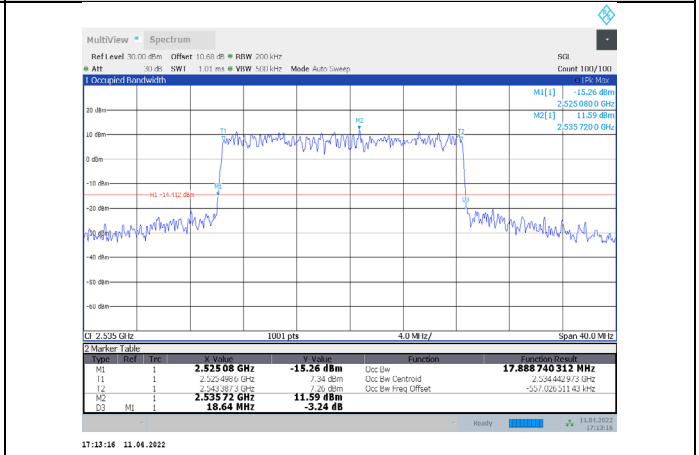

1-N7-PC3-15-20-M-1-CP-QPSK-Outer_Full-100@0-Ant
1-17.889-18.640-≤20-PASS