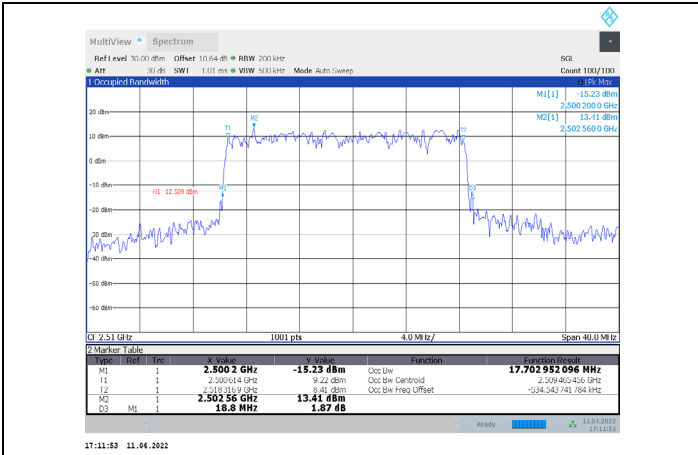

1-N7-PC3-15-20-L-7-DFT-16QAM-Outer_Full-100@0-A
nt1-17.703-18.800-≤20-PASS