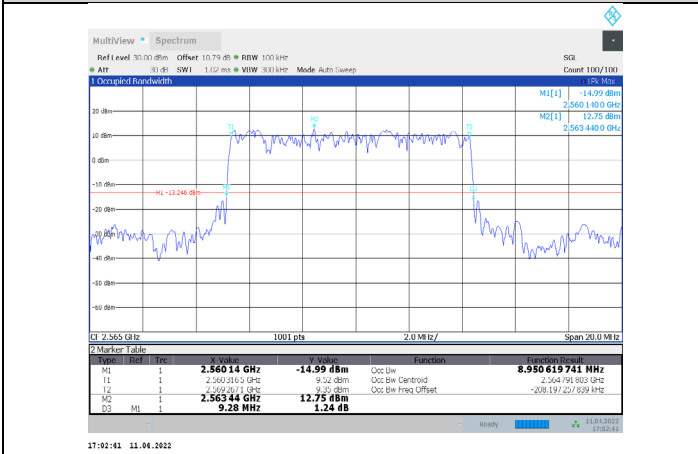

1-N7-PC3-15-10-H-5-DFT-PI/2BPSK-Outer_Full-50@0-Ant1-8.951-9.280-≤10-PASS