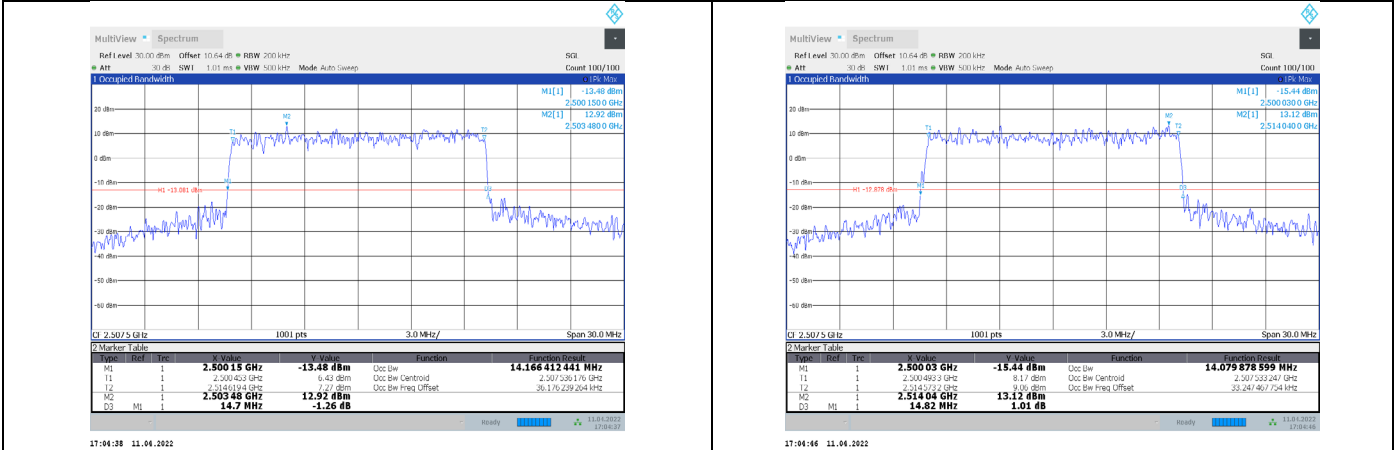

-

4.2.3 CHANNEL BANDWIDTH=15MHZ

1-N7-PC3-15-15-L-1-CP-QPSK-Outer_Full-75@0-Ant1-1
3.436-13.980≤15-PASS

1-N7-PC3-15-15-L-2-CP-16QAM-Outer_Full-79@0-Ant
1-14.105-14.970≤15-PASS

1-N7-PC3-15-15-L-3-CP-64QAM-Outer_Full-79@0-Ant1-1
14.166-14.700≤15-PASS