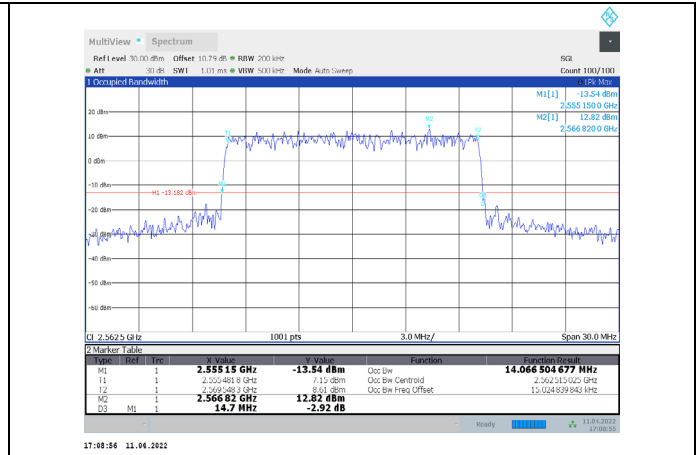

1-N7-PC3-15-15-H-2-CP-16QAM-Outer_Full-79@0-Ant1-14.067-14.700-≤15-PASS