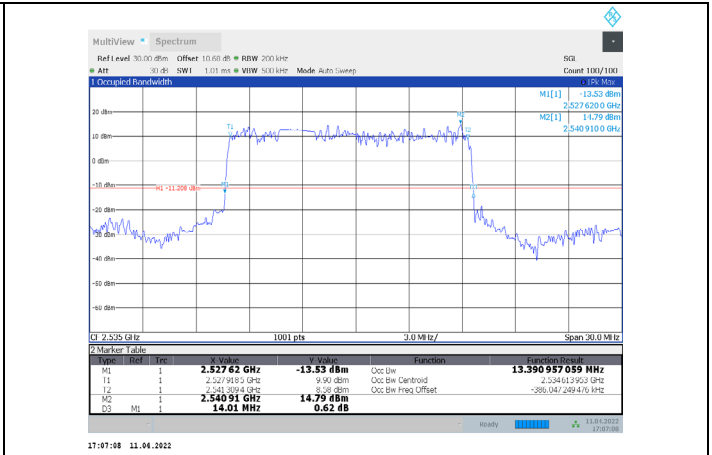

1-N7-PC3-15-15-M-5-DFT-PI/2BPSK-Outer_Full-75@0-A
Ant1-13.391-14.010≤15-PASS