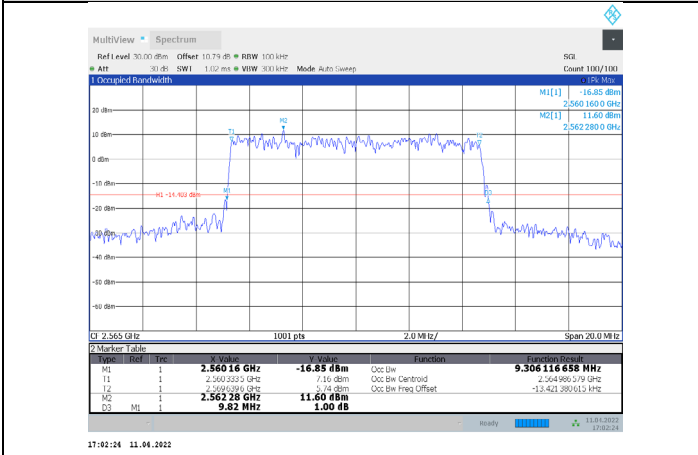

1-N7-PC3-15-10-H-1-CP-QPSK-Outer_Full-50@0-Ant1-8.938-9.420-≤10-PASS

1-N7-PC3-15-10-H-2-CP-16QAM-Outer_Full-52@0-Ant1-9.305-9.780-≤10-PASS

1-N7-PC3-15-10-H-3-CP-64QAM-Outer_Full-52@0-Ant1-9.306-9.820-≤10-PASS