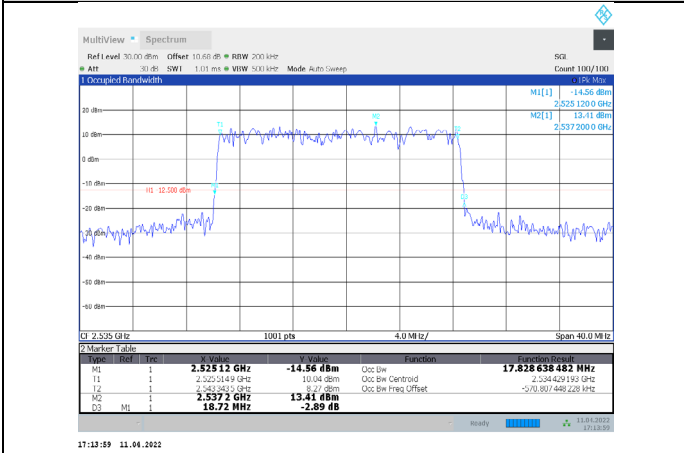

1-N7-PC3-15-20-M-6-DFT-QPSK-Outer_Full-100@0-Ant1-17.829-18.720-≤20-PASS