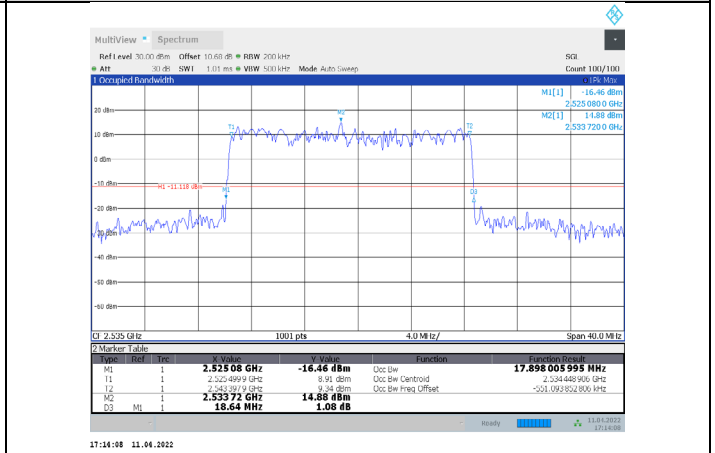

1-N7-PC3-15-20-M-7-DFT-16QAM-Outer_Full-100@0-Ant1-17.898-18.640-≤20-PASS