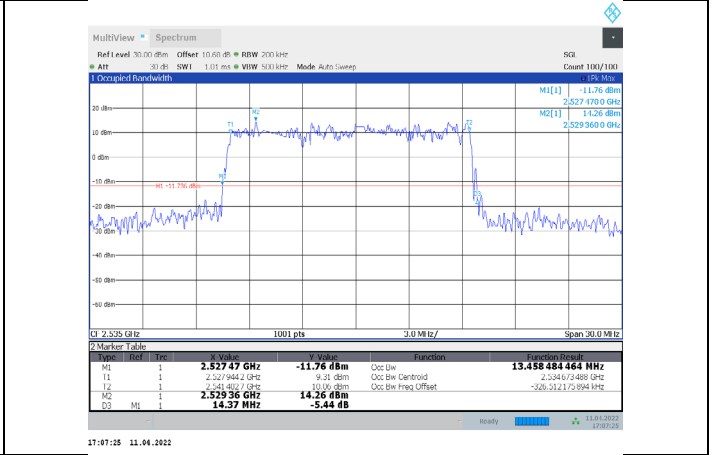

1-N7-PC3-15-15-M-7-DFT-16QAM-Outer_Full-75@0-Ant
1-13.458-14.370≤15-PASS