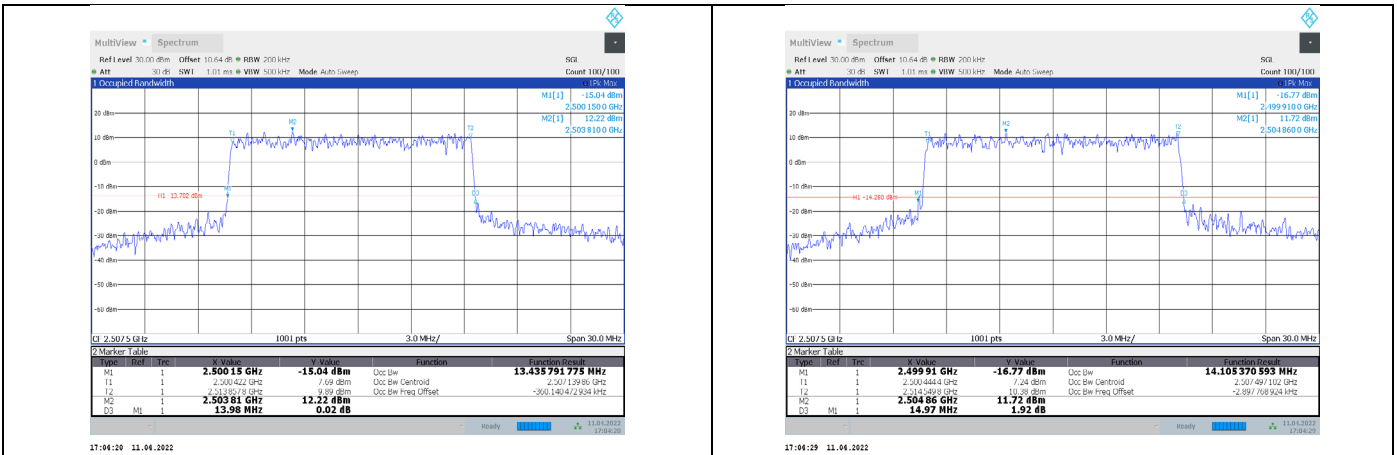

-

4.2.3 CHANNEL BANDWIDTH=15MHZ

1-N7-PC3-15-15-L-1-CP-QPSK-Outer_Full-75@0-Ant1-1
3.436-13.980≤15-PASS

1-N7-PC3-15-15-L-2-CP-16QAM-Outer_Full-79@0-Ant
1-14.105-14.970≤15-PASS

1-N7-PC3-15-15-L-3-CP-64QAM-Outer_Full-79@0-Ant1-1
14.166-14.700≤15-PASS