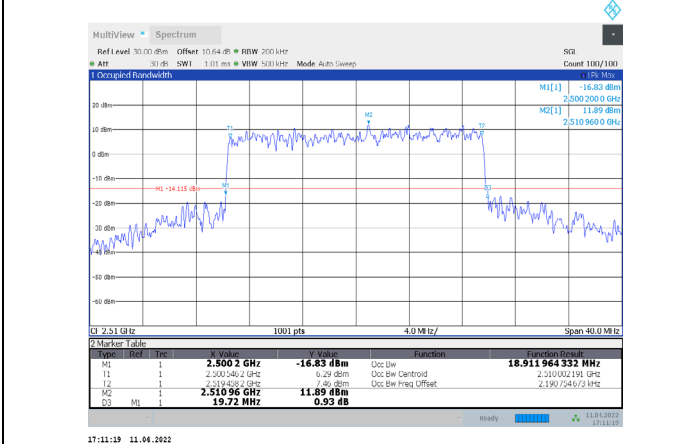

-

4.2.4 CHANNEL BANDWIDTH=20MHZ

1-N7-PC3-15-20-L-1-CP-QPSK-Outer_Full-100@0-Ant1-17.852-18.480-≤20-PASS

1-N7-PC3-15-20-L-2-CP-16QAM-Outer_Full-106@0-Ant1-18.939-19.720-≤20-PASS

1-N7-PC3-15-20-L-3-CP-64QAM-Outer_Full-106@0-Ant1-18.912-19.720-≤20-PASS