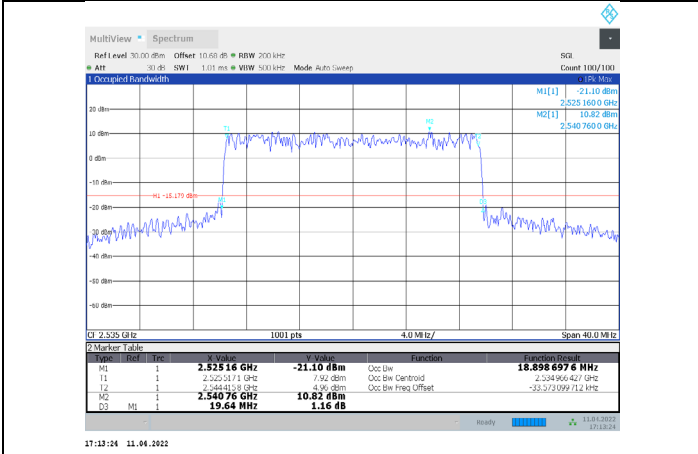

1-N7-PC3-15-20-M-2-CP-16QAM-Outer_Full-106@0-A
nt1-18.899-19.640-≤20-PASS