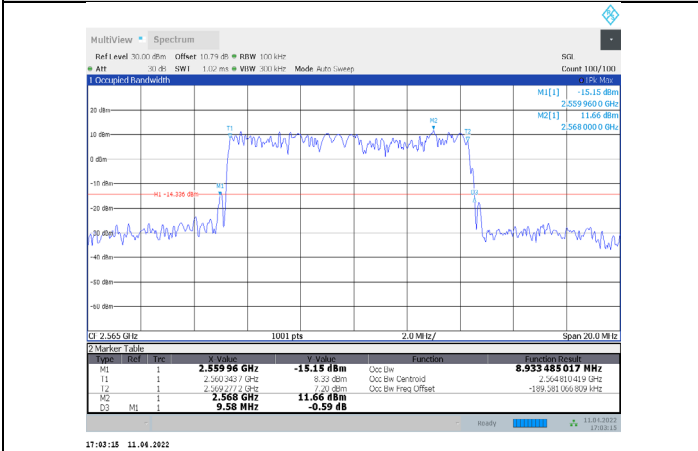

1-N7-PC3-15-10-H-9-DFT-256QAM-Outer_Full-50@0-Ant
1-8.933-9.580-≤10-PASS