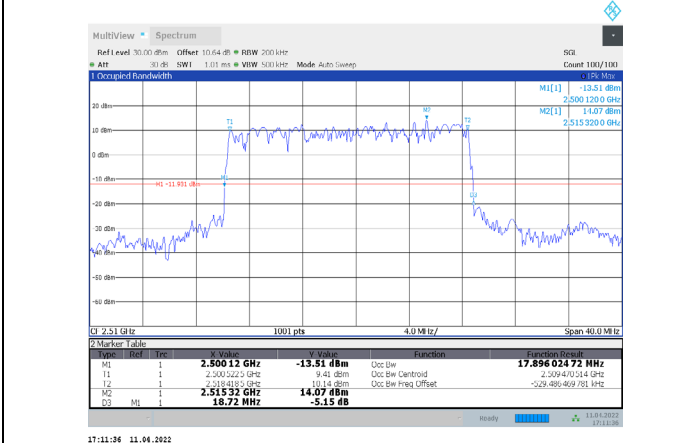

1-N7-PC3-15-20-L-5-DFT-PI/2BPSK-Outer_Full-100@0-Ant1-17.896-18.720-≤20-PASS