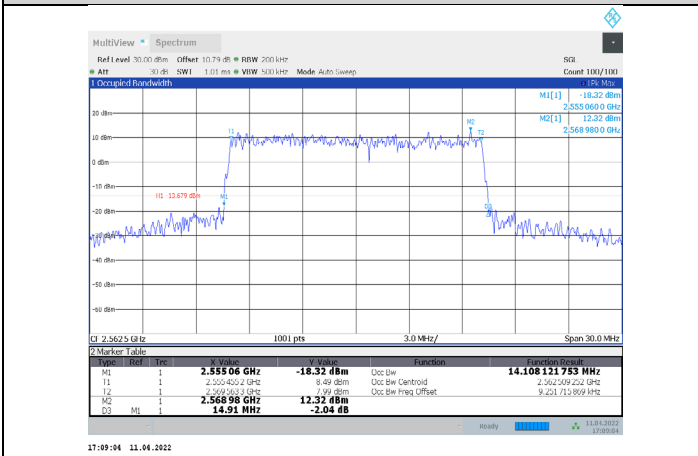

1-N7-PC3-15-15-H-3-CP-64QAM-Outer_Full-79@0-Ant1-14.108-14.910-≤15-PASS