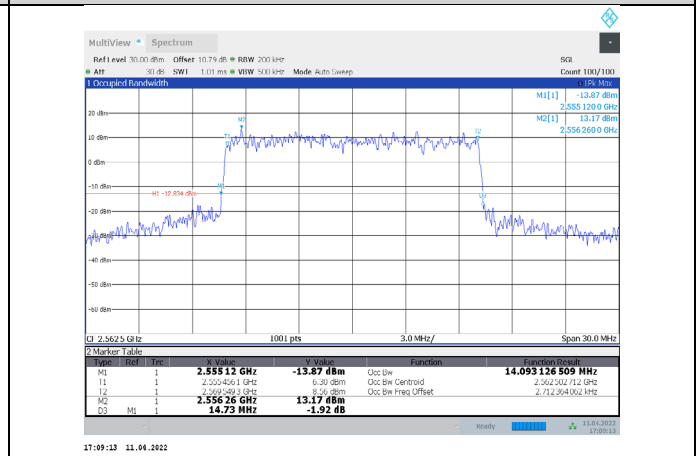

1-N7-PC3-15-15-H-4-CP-256QAM-Outer_Full-79@0-Ant1-14.093-14.730-≤15-PASS