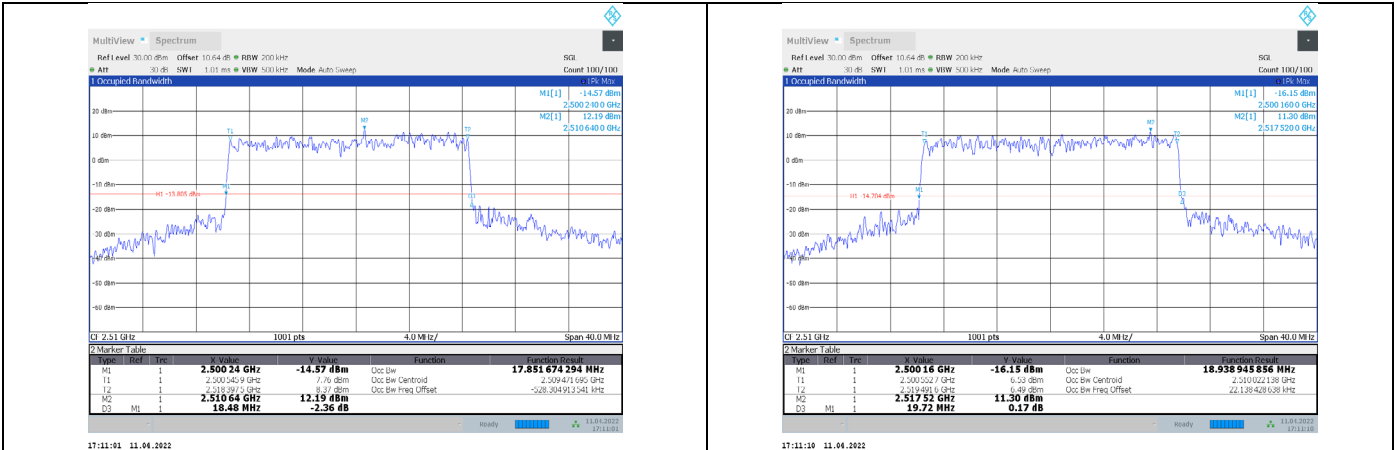

-

4.2.4 CHANNEL BANDWIDTH=20MHZ

1-N7-PC3-15-20-L-1-CP-QPSK-Outer_Full-100@0-Ant1-17.852-18.480-≤20-PASS

1-N7-PC3-15-20-L-2-CP-16QAM-Outer_Full-106@0-Ant1-18.939-19.720-≤20-PASS

1-N7-PC3-15-20-L-3-CP-64QAM-Outer_Full-106@0-Ant1-18.912-19.720-≤20-PASS