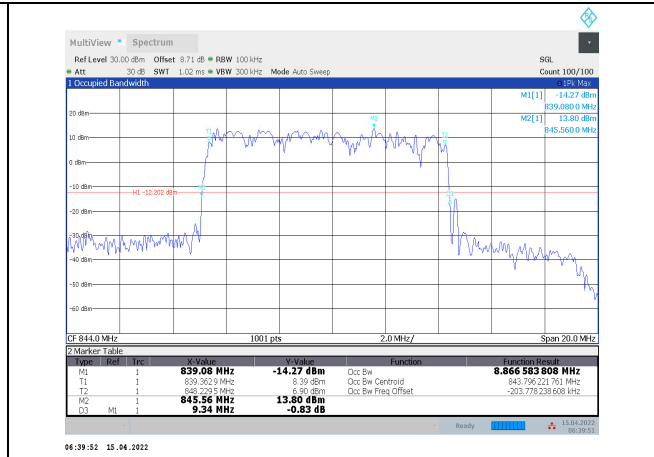

1-N5-PC3-15-10-H-7-DFT-16QAM-Outer_Full-50@0-
-Ant1-8.867-9.420-≤10-PASS

1-N5-PC3-15-10-H-9-DFT-256QAM-Outer_Full-50@
@0-Ant1-8.867-9.340-≤10-PASS