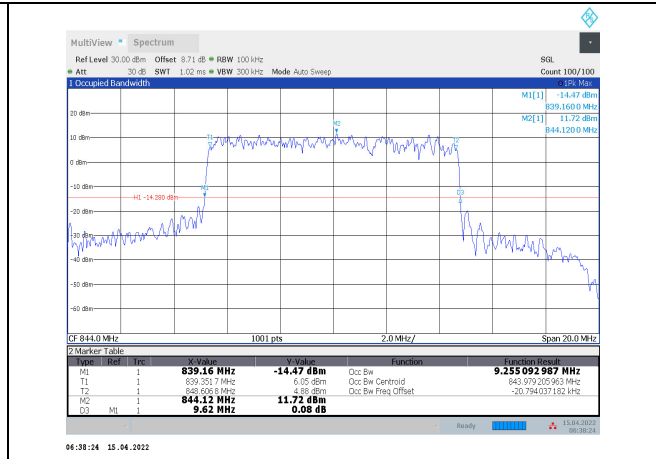

1-N5-PC3-15-10-H-1-CP-QPSK-Outter_Full-50@0-Ant1-8.854-9.380-≤10-PASS