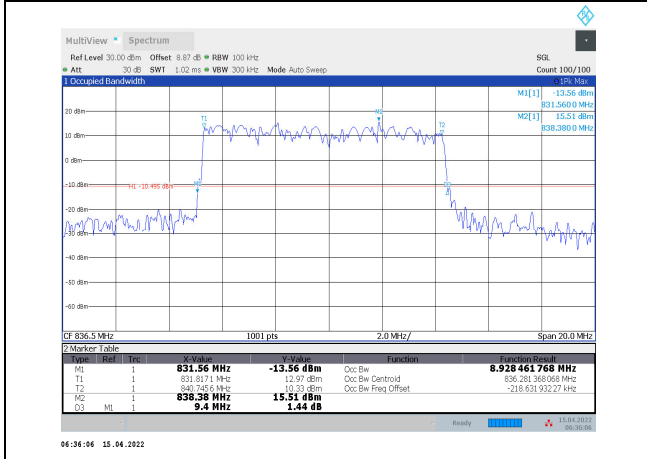

1-N5-PC3-15-10-M-5-DFT-PI/2BPSK-Outter_Full-50 @0-Ant1-8.93-9.280-≤10-PASS