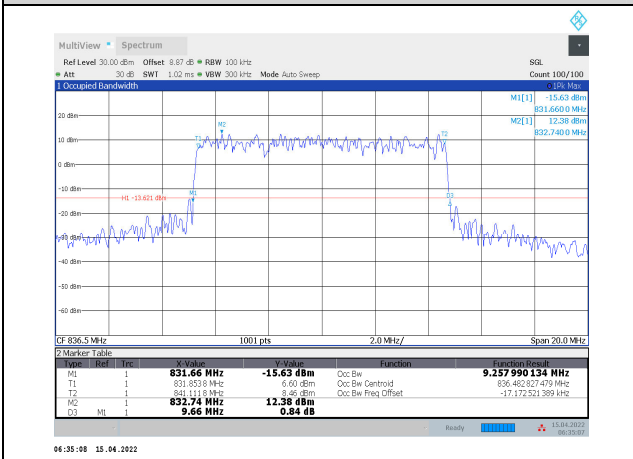

1-N5-PC3-15-10-M-1-CP-QPSK-Outer_Full-50@0-
Ant1-8.96-9.260-≤10-PASS