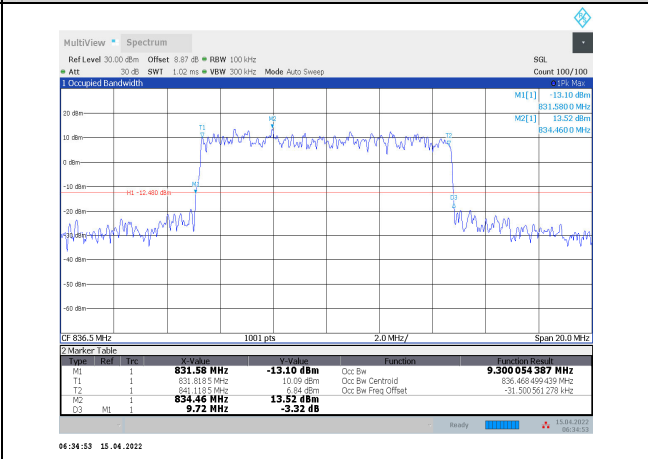

1-N5-PC3-15-10-L-8-DFT-64QAM-Outer_Full-50@
0-Ant1-8.922-9.580-≤10-PASS

1-N5-PC3-15-10-L-9-DFT-256QAM-Outer_Full-50@
0-Ant1-8.926-9.620-≤10-PASS

1-N5-PC3-15-10-M-1-CP-QPSK-Outer_Full-50@0-
Ant1-8.96-9.260-≤10-PASS