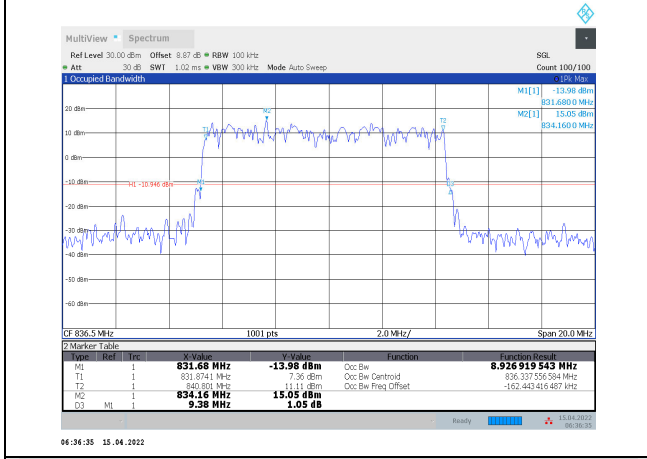

1-N5-PC3-15-10-M-7-DFT-16QAM-Outter_Full-50@0-Ant1-8.928-9.400-≤10-PASS