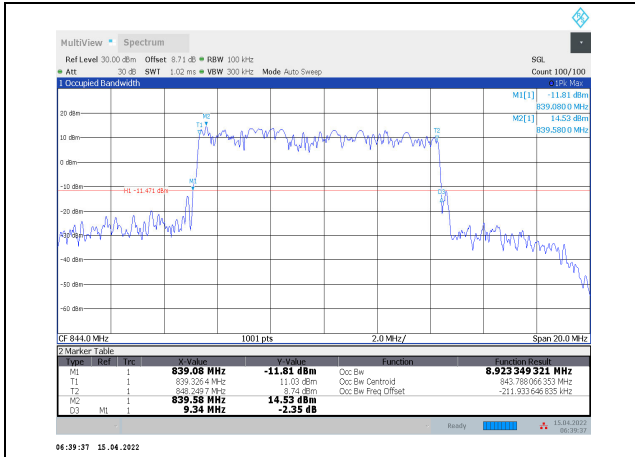

1-N5-PC3-15-10-H-6-DFT-QPSK-Outer_Full-50@0-
-Ant1-8.897-9.400-≤10-PASS

1-N5-PC3-15-10-H-8-DFT-64QAM-Outer_Full-50@
0-Ant1-8.923-9.340-≤10-PASS