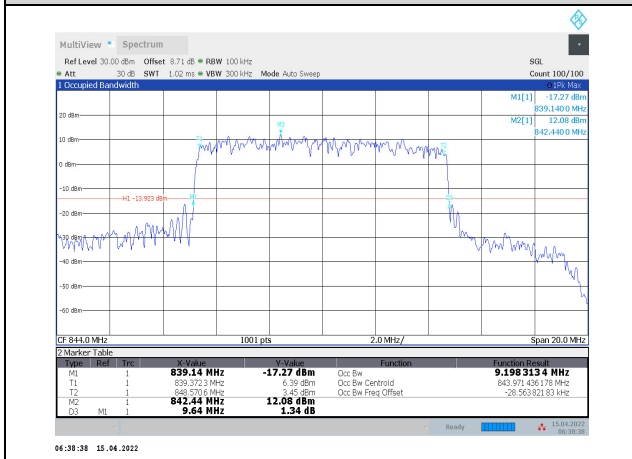

1-N5-PC3-15-10-H-2-CP-16QAM-Outer_Full-52@
0-Ant1-9.268-9.640-≤10-PASS