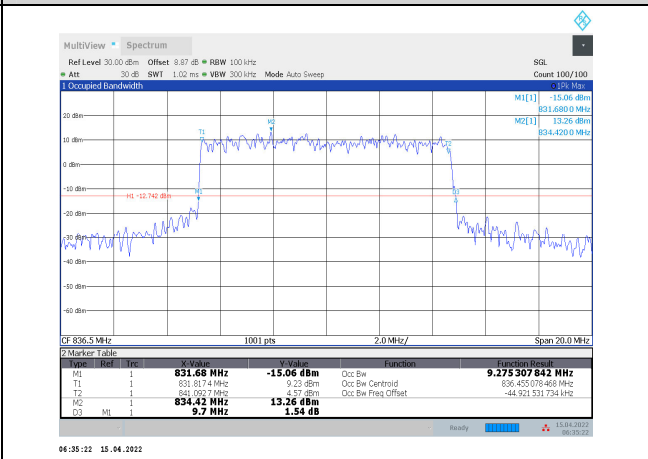

1-N5-PC3-15-10-M-2-CP-16QAM-Outer_Full-52@0
-Ant1-9.3-9.720-≤10-PASS