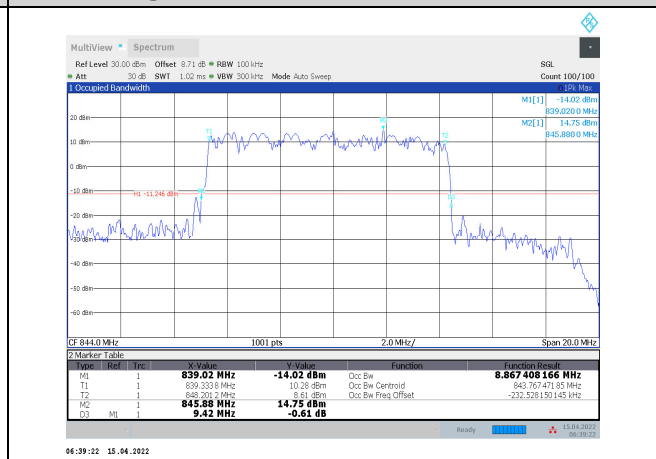

1-N5-PC3-15-10-H-5-DFT-PI/2BPSK-Outer_Full-50
@0-Ant1-8.922-9.600-≤10-PASS