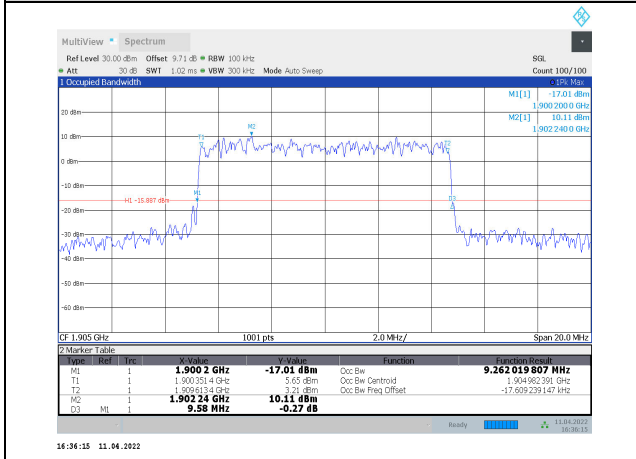

1-N2-PC3-15-10-H-2-CP-16QAM-Outer_Full-52@0-Ant1-9.262-9.580-≤10-PASS