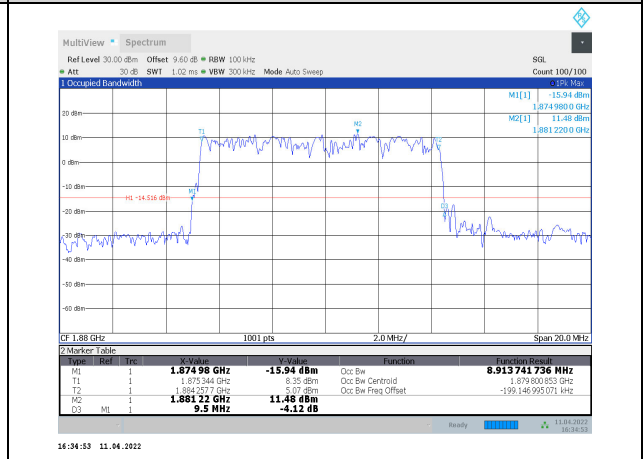

1-N2-PC3-15-10-M-8-DFT-64QAM-Outer_Full-50@0-Ant1-8.914-9.500-≤10-PASS