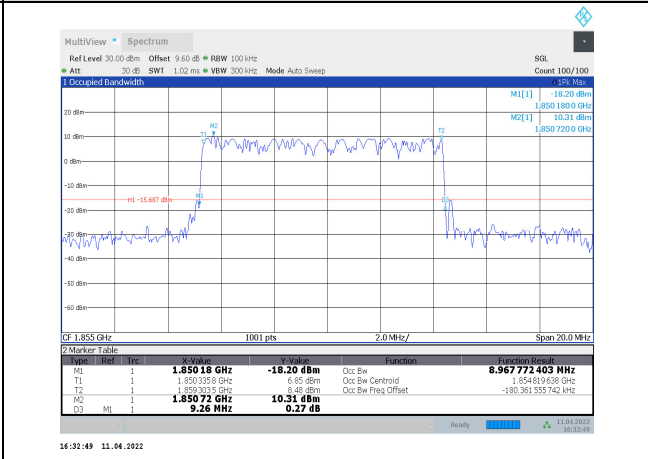

1-N2-PC3-15-10-L-6-DFT-QPSK-Outer\_Full-50@0-Ant1-8.922-9.340-≤10-PASS

1-N2-PC3-15-10-L-7-DFT-16QAM-Outer\_Full-50@0-Ant1-8.947-9.260-≤10-PASS

1-N2-PC3-15-10-L-8-DFT-64QAM-Outer\_Full-50@0-Ant1-8.837-9.540-≤10-PASS