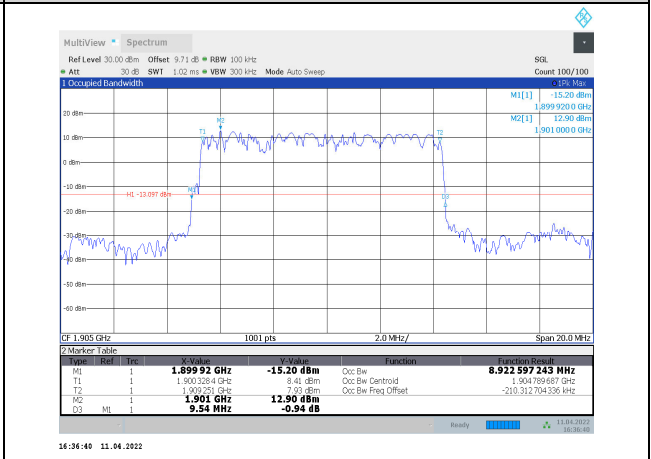

1-N2-PC3-15-10-H-5-DFT-PI/2BPSK-Outer_Full-50@0-Ant1-8.923-9.540-≤10-PASS