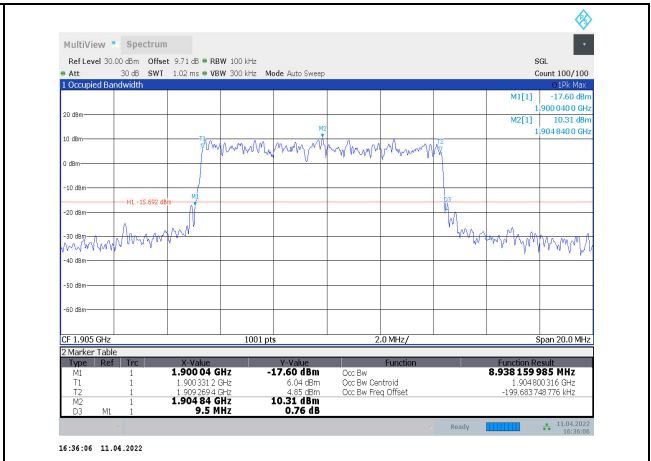

1-N2-PC3-15-10-H-1-CP-QPSK-Outer_Full-50@0-Ant1-8.938-9.500-≤10-PASS