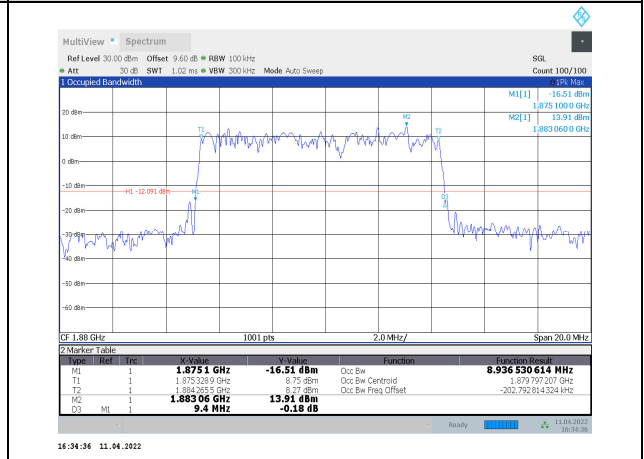

1-N2-PC3-15-10-M-6-DFT-QPSK-Outer_Full-50@0-Ant1-8.937-9.400-≤10-PASS