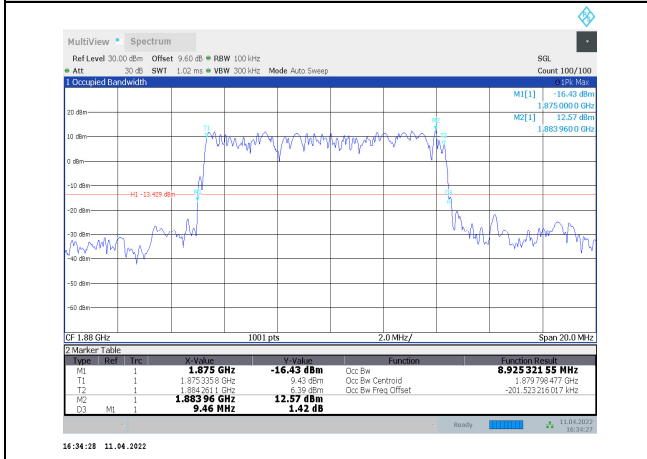

1-N2-PC3-15-10-M-5-DFT-PI/2BPSK-Outer_Full-50@0-Ant1-8.925-9.460-≤10-PASS