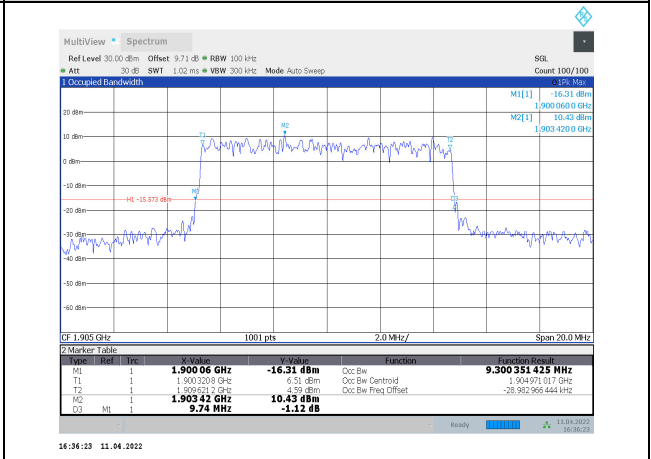

1-N2-PC3-15-10-H-3-CP-64QAM-Outer_Full-52@0-Ant1-9.3-9.740-≤10-PASS