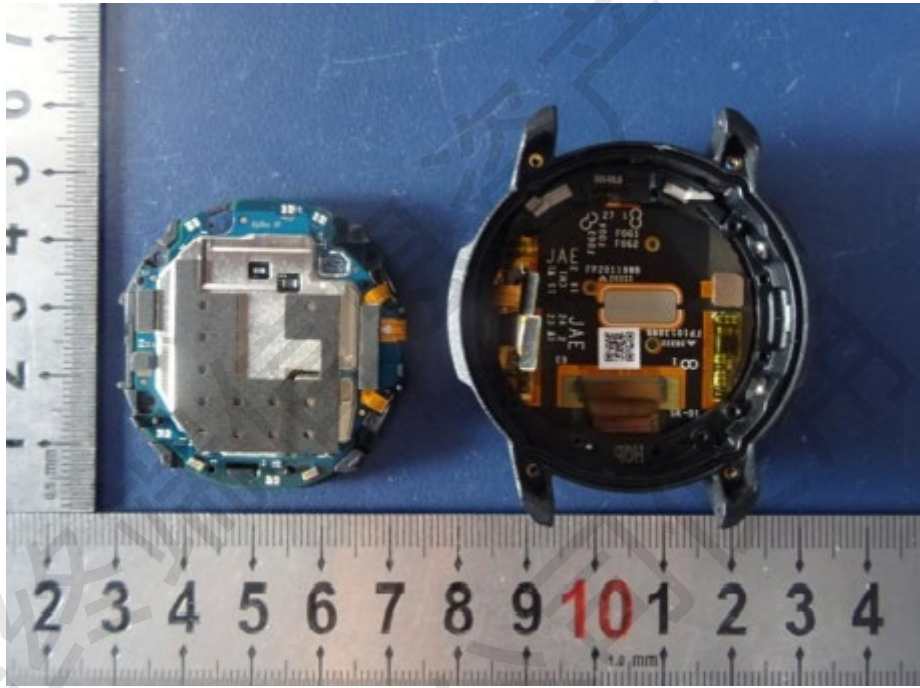

Internal Photos of  
KAN-B39

荣耀终端信息资产  
仅供CTC公司使用  
禁止外传

蒙耀  
仅供CTC  
禁止外传