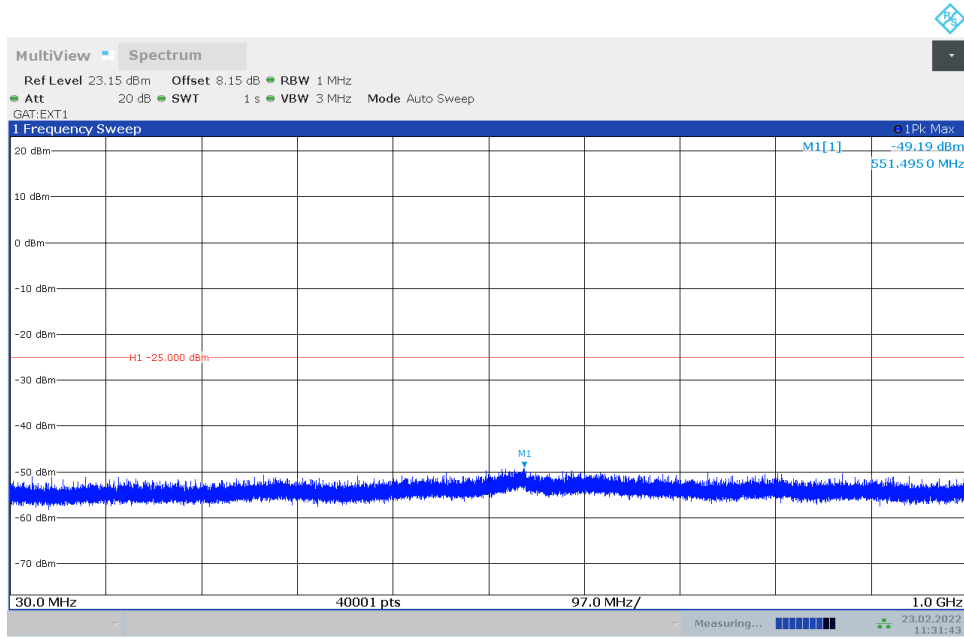

11:31:44 23.02.2022

11:32:22 23.02.2022