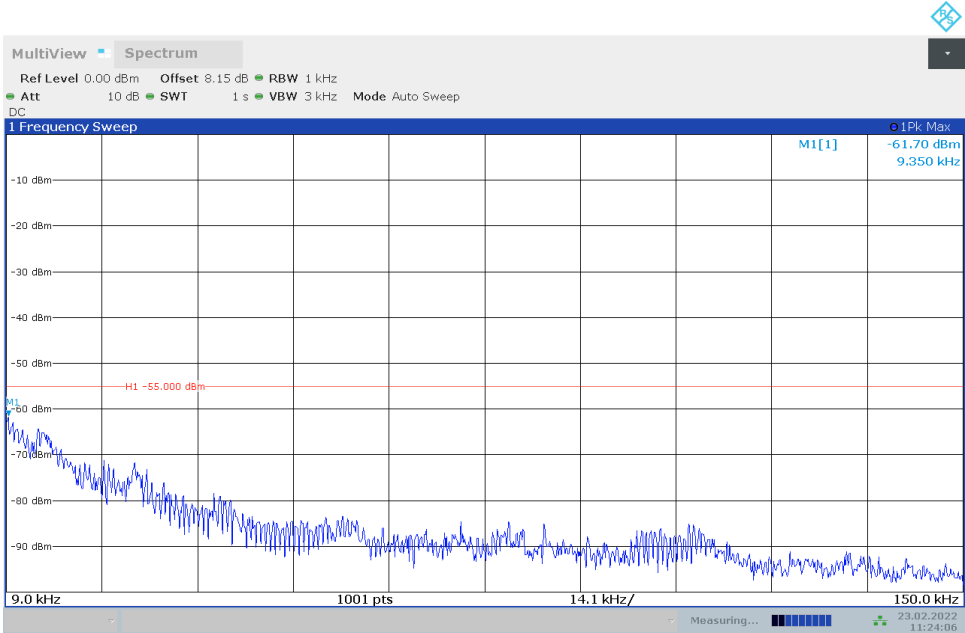

11:18:20 23.02.2022

11:18:57 23.02.2022

## 6.2.35 CA\_41C\_TM3\_HCH\_15MHZ\_15MHZ\_PCCRB75#0\_SCCRB75#0

11:24:07 23.02.2022

11:24:37 23.02.2022

11:25:08 23.02.2022

11:25:44 23.02.2022