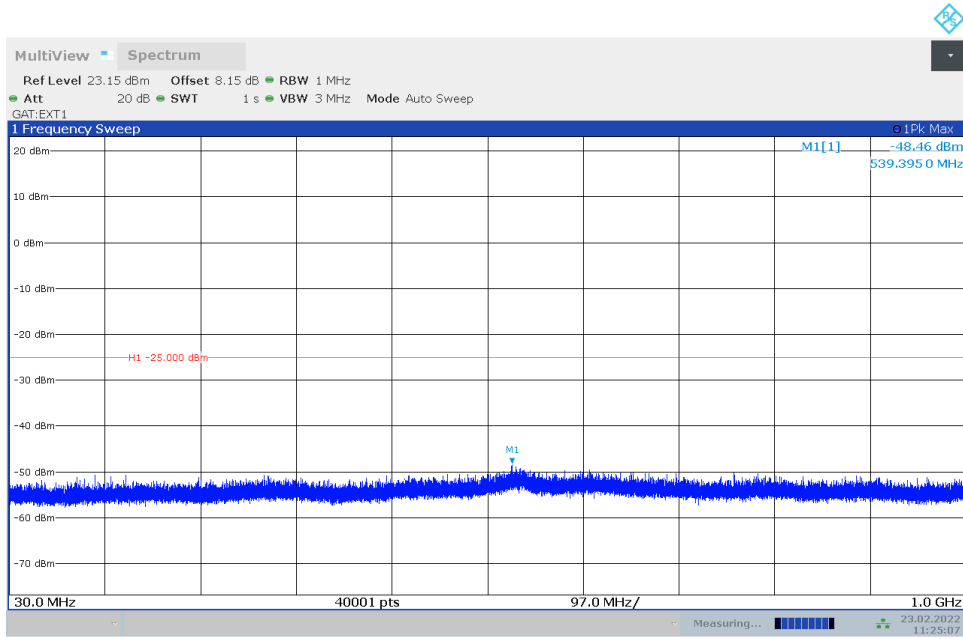

## 6.2.35 CA\_41C\_TM3\_HCH\_15MHZ\_15MHZ\_PCCRB75#0\_SCCRB75#0

11:24:07 23.02.2022

11:24:37 23.02.2022

11:25:08 23.02.2022

11:25:44 23.02.2022