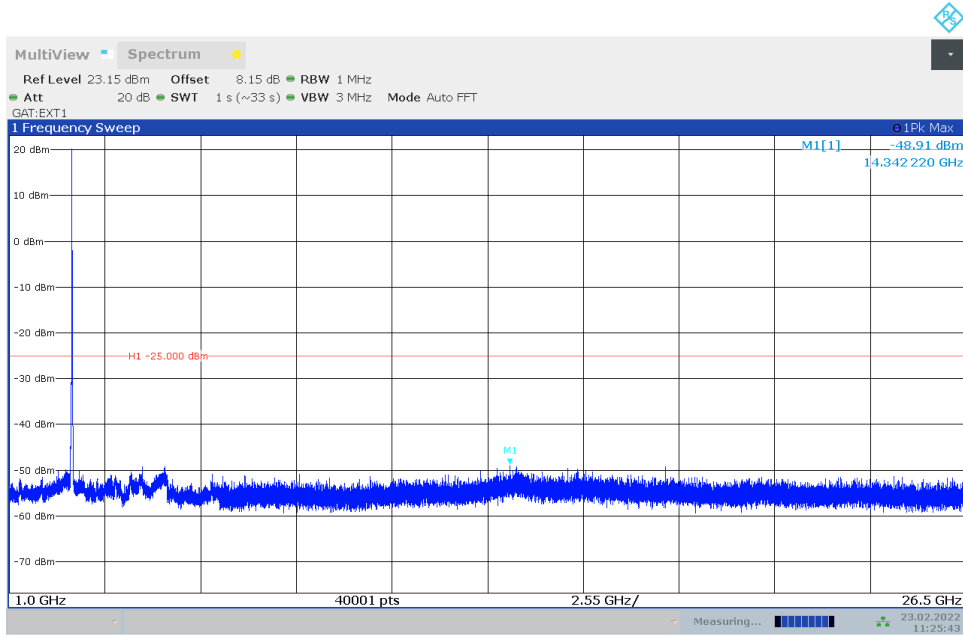

## 6.2.35 CA\_41C\_TM3\_HCH\_15MHZ\_15MHZ\_PCCRB75#0\_SCCRB75#0

11:24:07 23.02.2022

11:24:37 23.02.2022

11:25:08 23.02.2022

11:25:44 23.02.2022