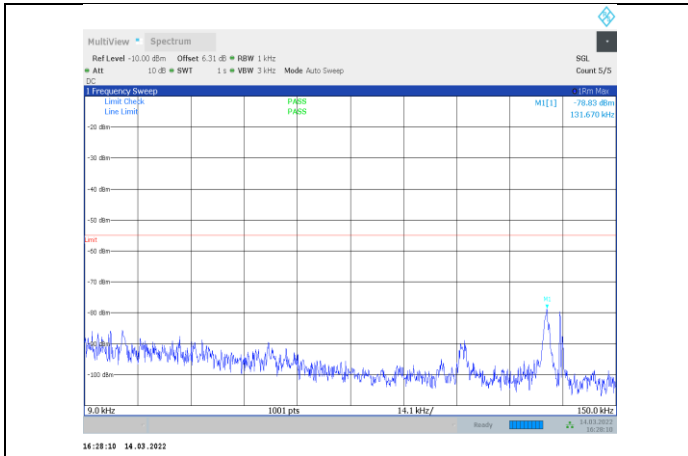

1-N7-PC3-15-5-L-3-CP-QPSK-Outer_Full-25@0-0.009-0.15-Ant1--78.83--55-PASS