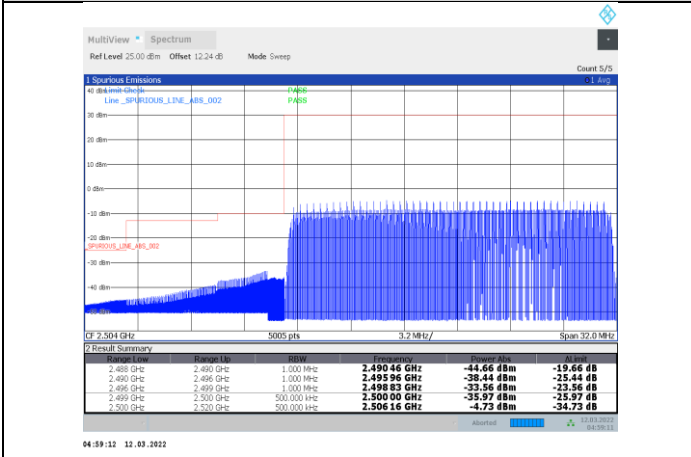

1-N7-PC3-15-20-L-25-CP-OFDM
16QAM-Edge_1RB_Left-1@0-Ant1-PASS

1-N7-PC3-15-20-L-27-CP-OFDM
16QAM-Outer_Full-106@0-Ant1-PASS

1-N7-PC3-15-20-L-28-CP-OFDM
16QAM-Inner_Full-53@26-Ant1-PASS

1-N7-PC3-15-20-L-29-CP-OFDM
64QAM-Edge_1RB_Left-1@0-Ant1-PASS