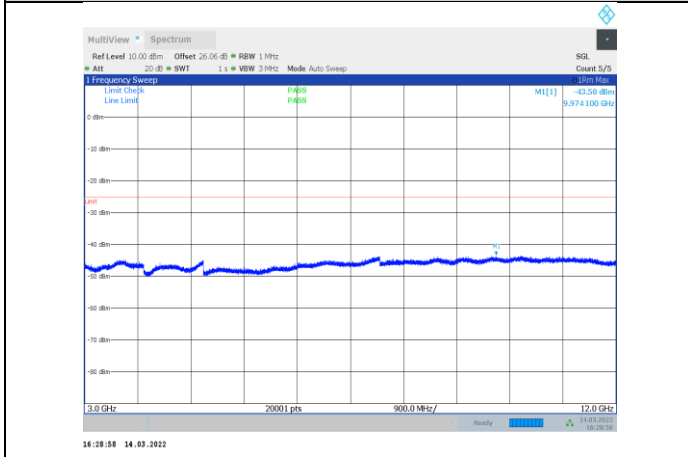

1-N7-PC3-15-5-L-3-CP-QPSK-Outer_Full-25@0-3000-12000-Ant1--43.58--25-PASS