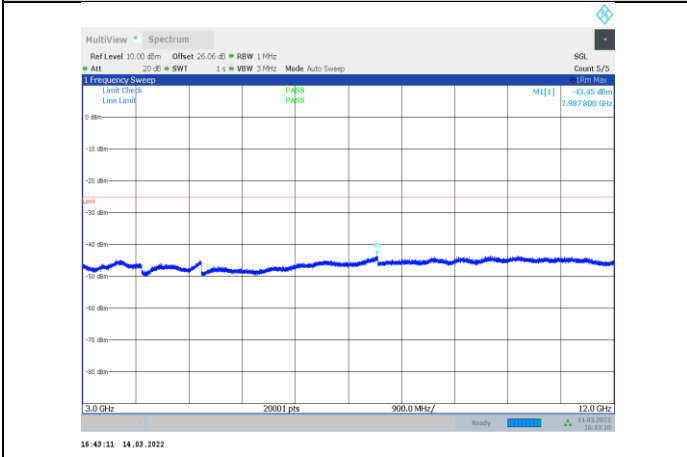

1-N7-PC3-15-15-L-3-CP-QPSK-Outter_Full-79@0-3000
-12000-Ant1--43.45--25-PASS