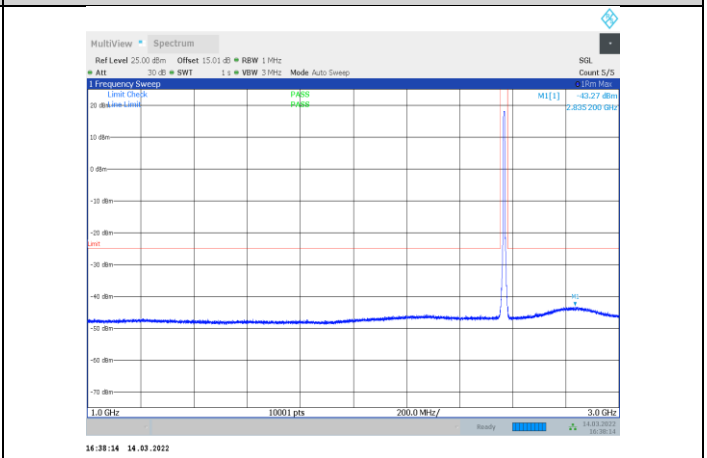

1-N7-PC3-15-5-H-3-CP-QPSK-Outter_Full-25@0-1000-3000-Ant1--43.27--25-PASS