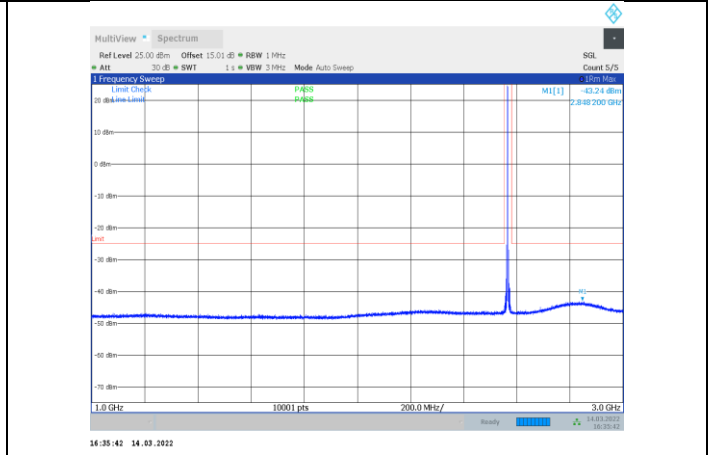

1-N7-PC3-15-5-H-1-CP-QPSK-Edge_1RB_Left-1@0-1000-3000-Ant1--43.24--25-PASS