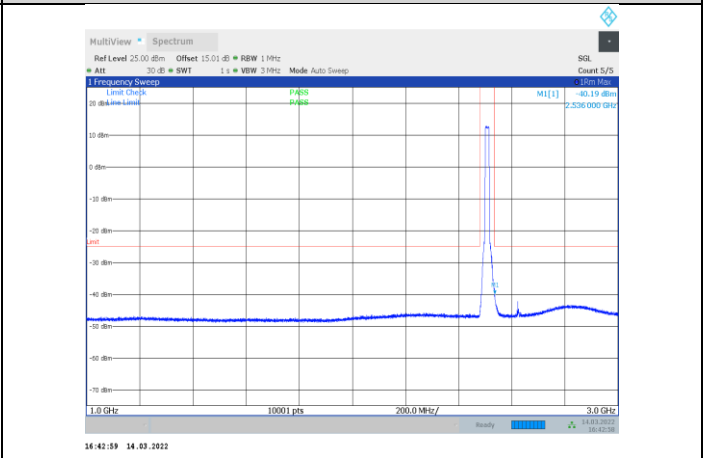

1-N7-PC3-15-15-L-3-CP-QPSK-Outter_Full-79@0-1000-3000-Ant1--40.19--25-PASS