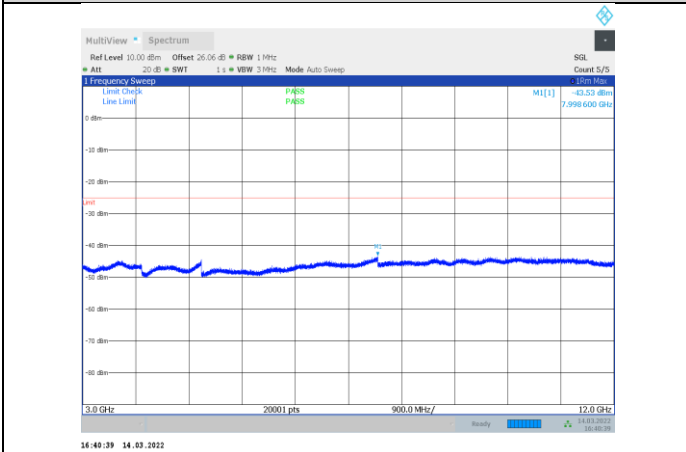

1-N7-PC3-15-15-L-1-CP-QPSK-Edge_1RB_Left-1@0-3000-12000-Ant1--43.53--25-PASS