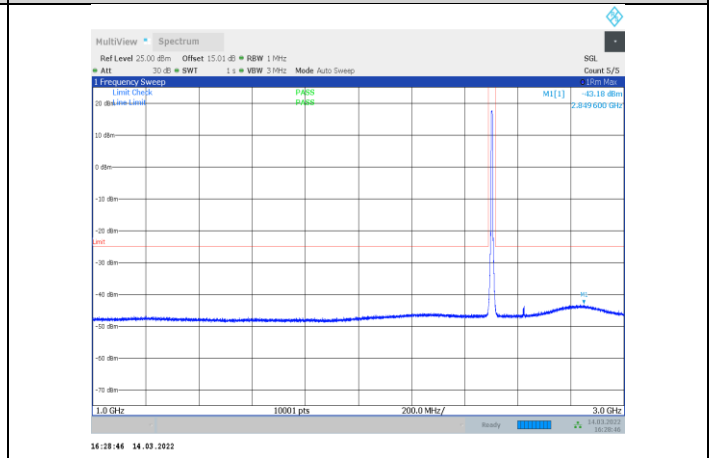

1-N7-PC3-15-5-L-3-CP-QPSK-Outer_Full-25@0-1000-3000-Ant1--43.18--25-PASS