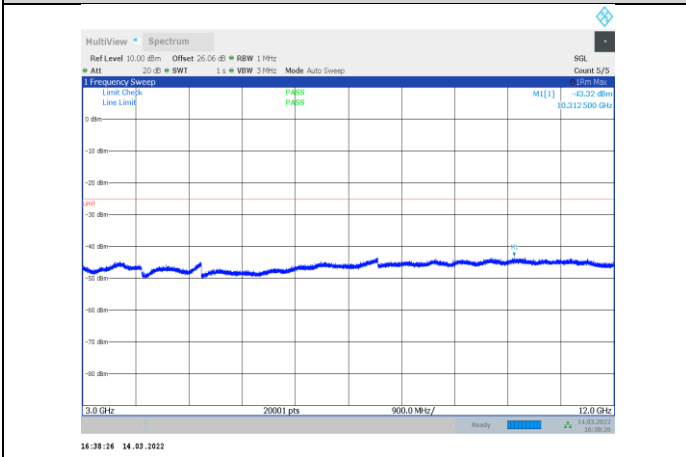

1-N7-PC3-15-5-H-3-CP-QPSK-Outter_Full-25@0-3000-12000-Ant1--43.32--25-PASS