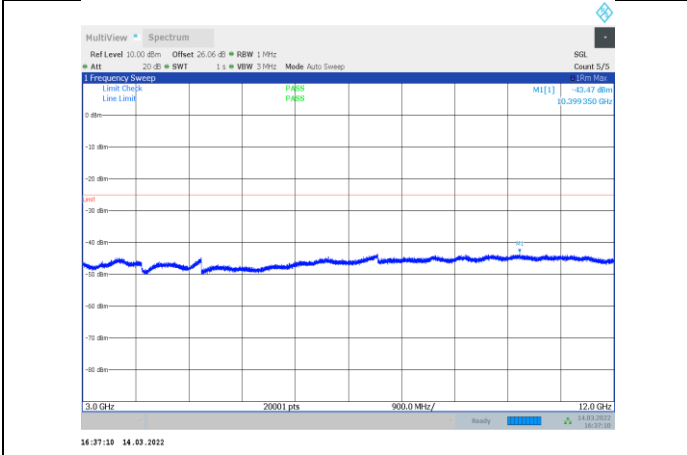

1-N7-PC3-15-5-H-2-CP-QPSK-Edge_1RB_Right-1@24 -3000-12000-Ant1--43.47--25-PASS