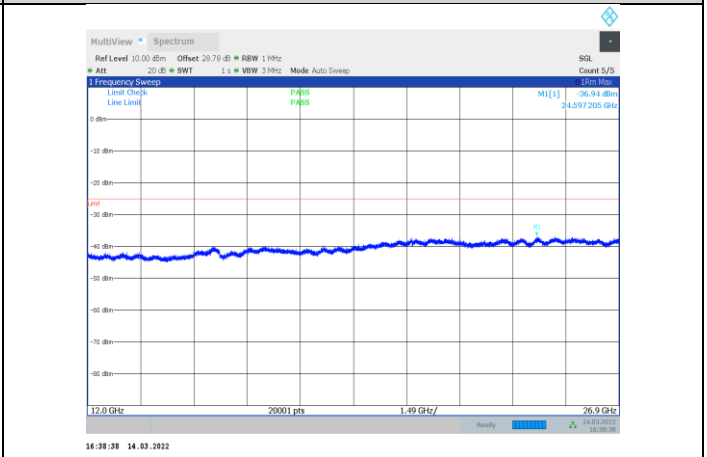

1-N7-PC3-15-5-H-3-CP-QPSK-Outter_Full-25@0-12000-26900-Ant1--36.94--25-PASS