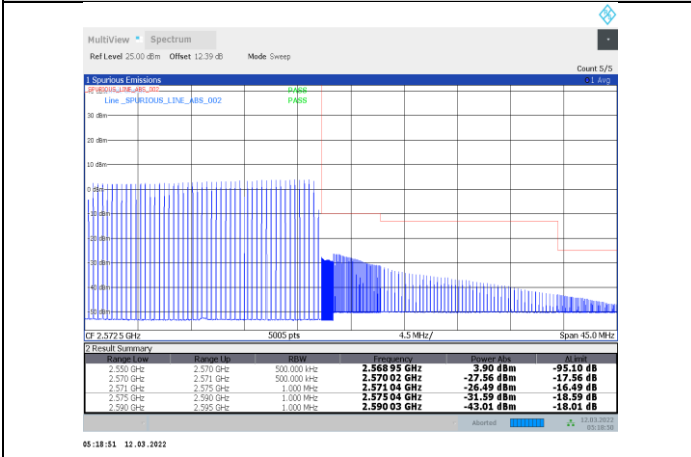

1-N7-PC3-15-20-H-22-CP-OFDM
QPSK-Edge_1RB_Right-1@105-Ant1-PASS

1-N7-PC3-15-20-H-23-CP-OFDM
QPSK-Outer_Full-106@0-Ant1-PASS

1-N7-PC3-15-20-H-24-CP-OFDM
QPSK-Inner_Full-53@26-Ant1-PASS

1-N7-PC3-15-20-H-26-CP-OFDM
16QAM-Edge_1RB_Right-1@105-Ant1-PASS