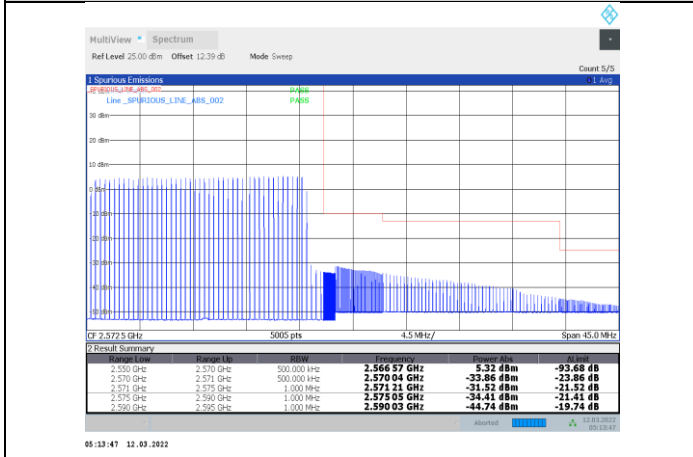

1-N7-PC3-15-20-H-6-DFT-s-OFDM
QPSK-Edge_1RB_Right-1@105-Ant1-PASS

1-N7-PC3-15-20-H-7-DFT-s-OFDM
QPSK-Outer_Full-100@0-Ant1-PASS

1-N7-PC3-15-20-H-8-DFT-s-OFDM
QPSK-Inner_Full-50@25-Ant1-PASS

1-N7-PC3-15-20-H-10-DFT-s-OFDM
16QAM-Edge_1RB_Right-1@105-Ant1-PASS