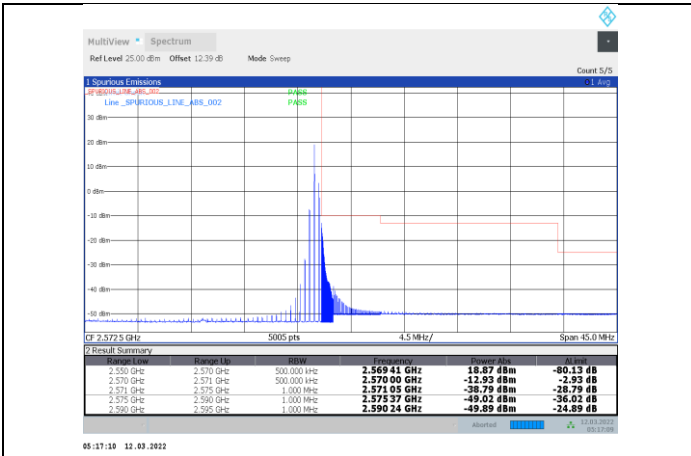

1-N7-PC3-15-20-H-16-DFT-s-OFDM
64QAM-Inner_Full-50@25-Ant1-PASS

1-N7-PC3-15-20-H-18-DFT-s-OFDM
256QAM-Edge_1RB_Right-1@105-Ant1-PASS

1-N7-PC3-15-20-H-19-DFT-s-OFDM
256QAM-Outer_Full-100@0-Ant1-PASS

1-N7-PC3-15-20-H-20-DFT-s-OFDM
256QAM-Inner_Full-50@25-Ant1-PASS