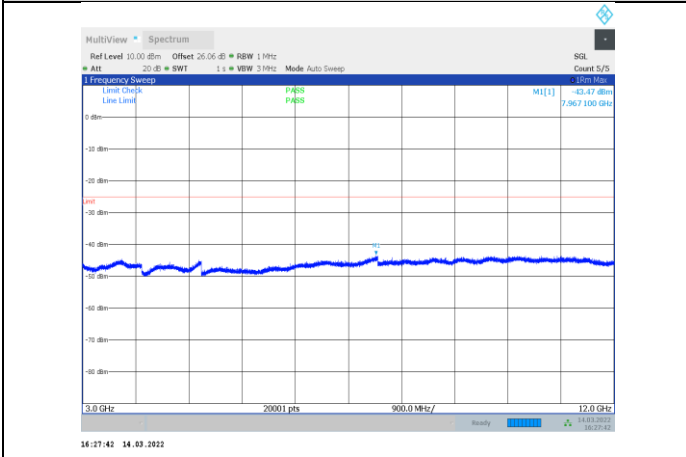

1-N7-PC3-15-5-L-2-CP-QPSK-Edge_1RB_Right-1@24 -3000-12000-Ant1--43.47--25-PASS