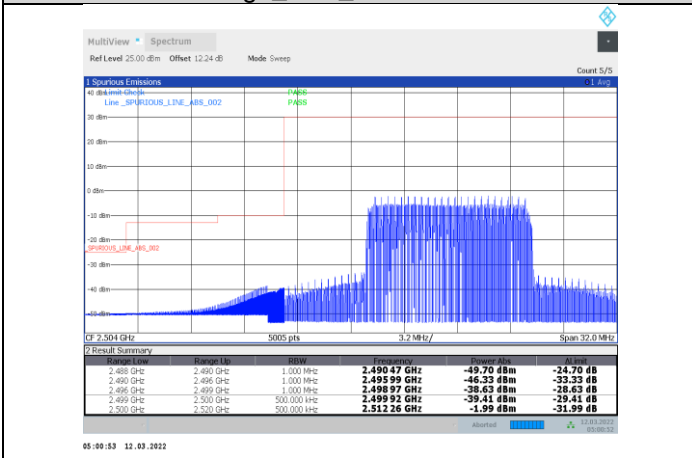

1-N7-PC3-15-20-L-31-CP-OFDM
64QAM-Outer_Full-106@0-Ant1-PASS

1-N7-PC3-15-20-L-32-CP-OFDM
64QAM-Inner_Full-53@26-Ant1-PASS

1-N7-PC3-15-20-L-33-CP-OFDM
256QAM-Edge_1RB_Left-1@0-Ant1-PASS

1-N7-PC3-15-20-L-35-CP-OFDM
256QAM-Outer_Full-106@0-Ant1-PASS