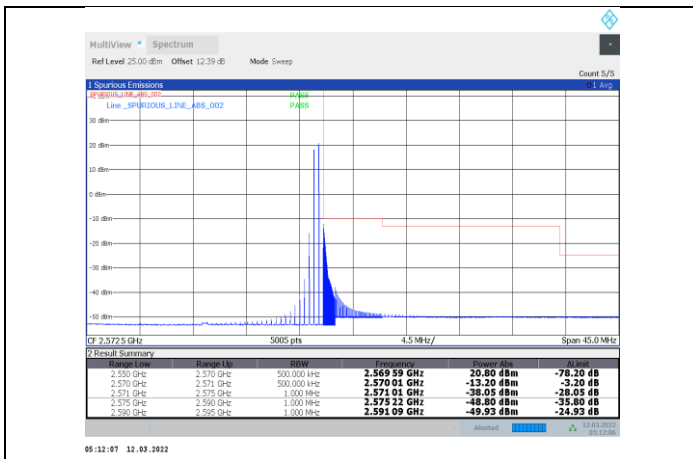

1-N7-PC3-15-20-L-36-CP-OFDM
256QAM-Inner_Full-53@26-Ant1-PASS

1-N7-PC3-15-20-H-2-DFT-s-OFDM PI/2
BPSK-Edge_1RB_Right-1@105-Ant1-PASS

1-N7-PC3-15-20-H-3-DFT-s-OFDM PI/2
BPSK-Outer_Full-100@0-Ant1-PASS

1-N7-PC3-15-20-H-4-DFT-s-OFDM PI/2
BPSK-Inner_Full-50@25-Ant1-PASS