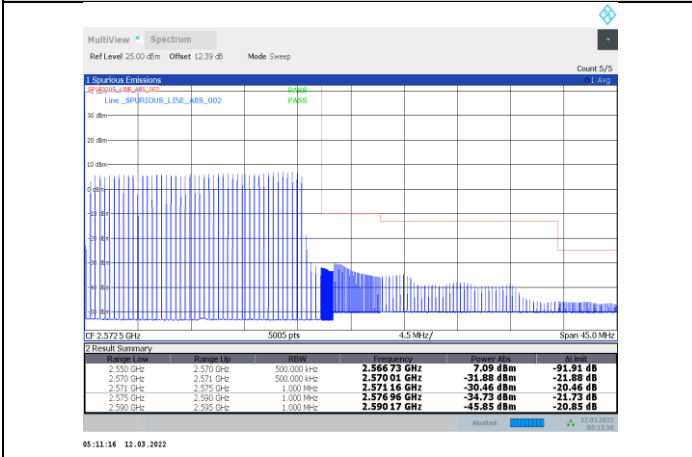

1-N7-PC3-15-20-H-3-DFT-s-OFDM PI/2
BPSK-Outer_Full-100@0-Ant1-PASS