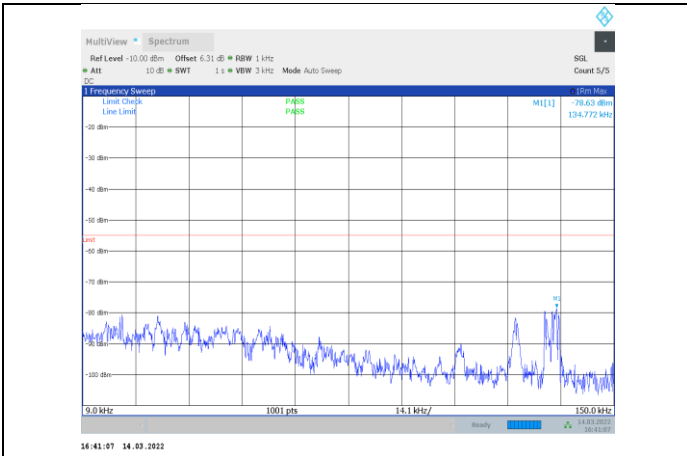

1-N7-PC3-15-15-L-2-CP-QPSK-Edge_1RB_Right-1@78-0.009-0.15-Ant1--78.63--55-PASS