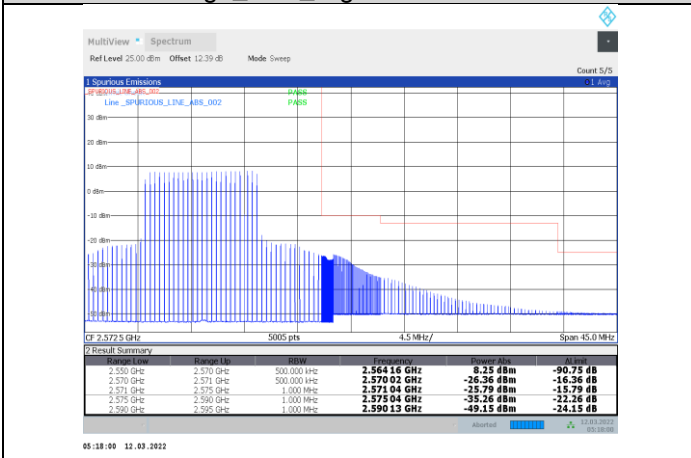

1-N7-PC3-15-20-H-24-CP-OFDM
QPSK-Inner_Full-53@26-Ant1-PASS