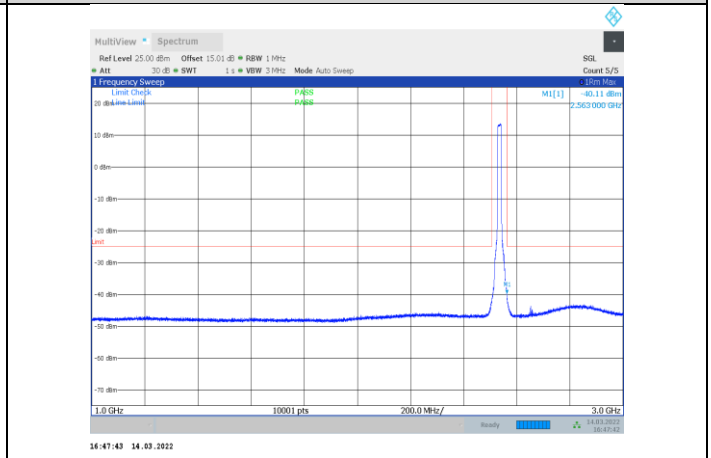

1-N7-PC3-15-15-M-3-CP-QPSK-Outter_Full-79@0-1000-
3000-Ant1--40.11--25-PASS