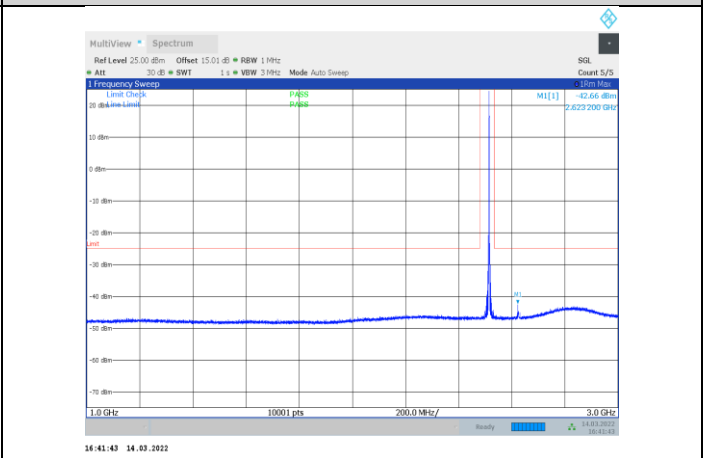

1-N7-PC3-15-15-L-2-CP-QPSK-Edge_1RB_Right-1@78-1000-3000-Ant1--42.66--25-PASS