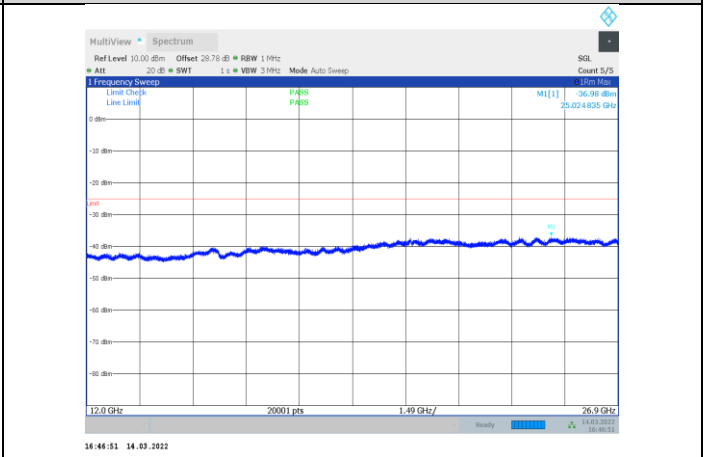

1-N7-PC3-15-15-M-2-CP-QPSK-Edge_1RB_Right-1@7
8-12000-26900-Ant1--36.98--25-PASS