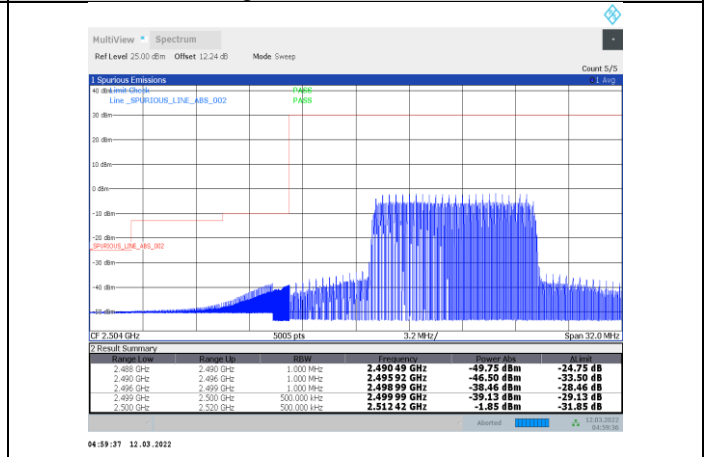

1-N7-PC3-15-20-L-32-CP-OFDM
64QAM-Inner_Full-53@26-Ant1-PASS