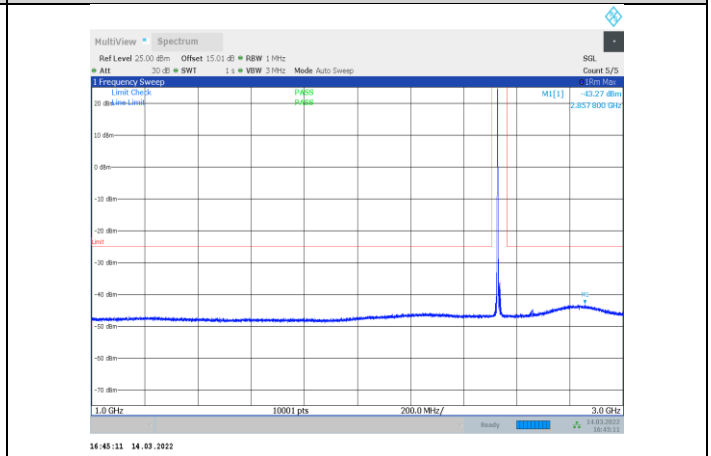

1-N7-PC3-15-15-M-1-CP-QPSK-Edge_1RB_Left-1@0-1000-3000-Ant1--43.27--25-PASS