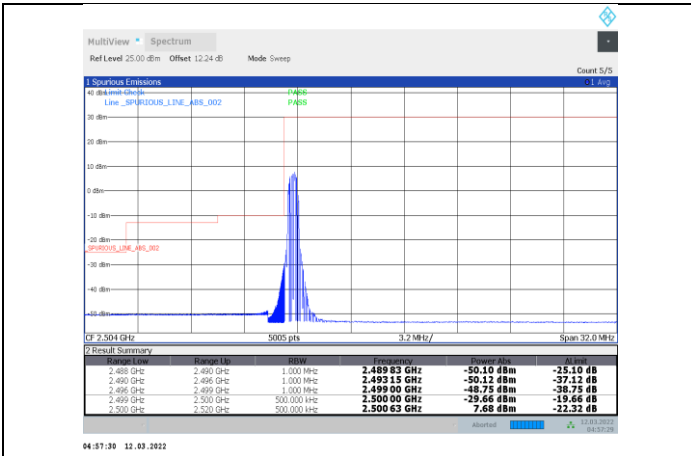

1-N7-PC3-15-20-L-20-DFT-s-OFDM
256QAM-Inner_Full-50@25-Ant1-PASS

1-N7-PC3-15-20-L-21-CP-OFDM
QPSK-Edge_1RB_Left-1@0-Ant1-PASS

1-N7-PC3-15-20-L-23-CP-OFDM
QPSK-Outer_Full-106@0-Ant1-PASS

1-N7-PC3-15-20-L-24-CP-OFDM
QPSK-Inner_Full-53@26-Ant1-PASS