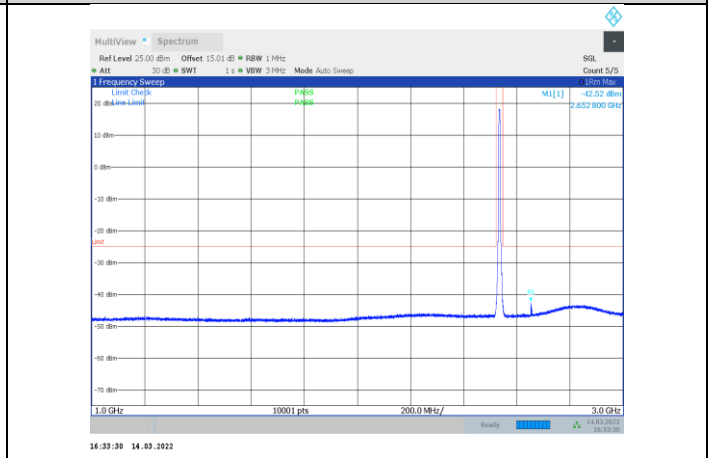

1-N7-PC3-15-5-M-3-CP-QPSK-Outer_Full-25@0-1000-3
000-Ant1--42.52--25-PASS