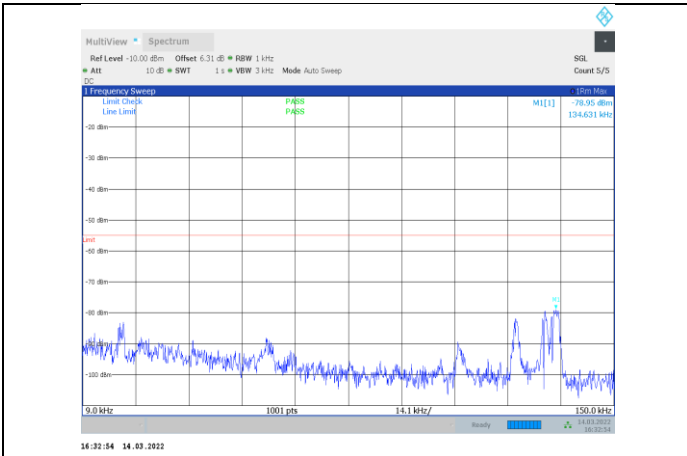

1-N7-PC3-15-5-M-3-CP-QPSK-Outer_Full-25@0-0.009
-0.15-Ant1--78.95--55-PASS