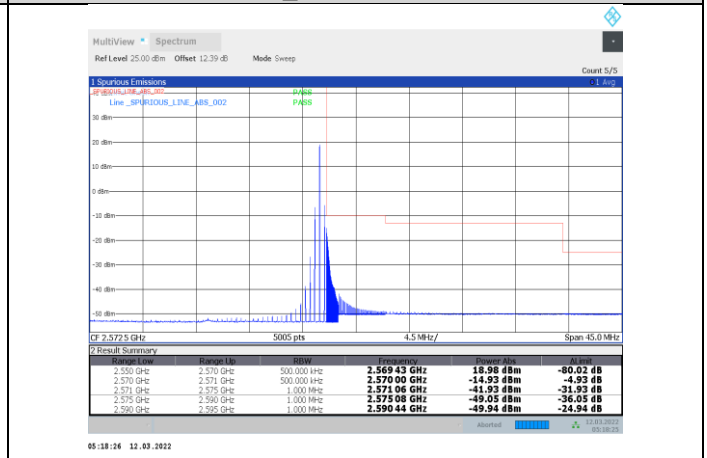

1-N7-PC3-15-20-H-26-CP-OFDM
16QAM-Edge_1RB_Right-1@105-Ant1-PASS