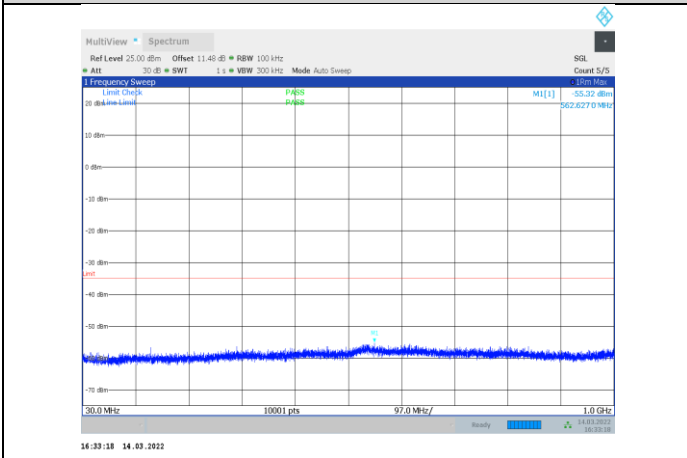

1-N7-PC3-15-5-M-3-CP-QPSK-Outer_Full-25@0-30-10
00-Ant1--55.32--35-PASS