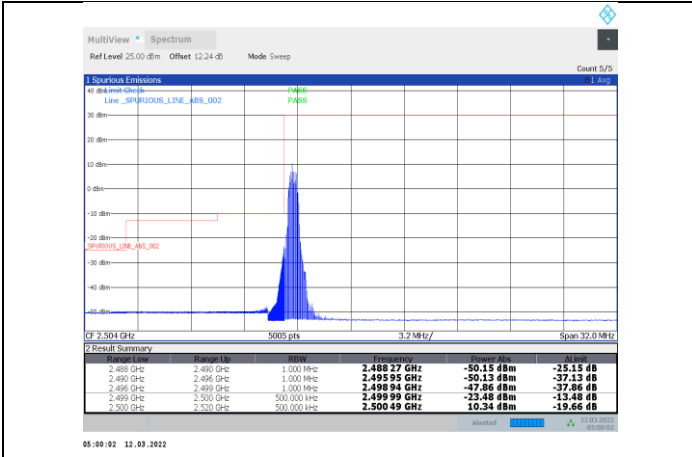

1-N7-PC3-15-20-L-33-CP-OFDM
256QAM-Edge_1RB_Left-1@0-Ant1-PASS