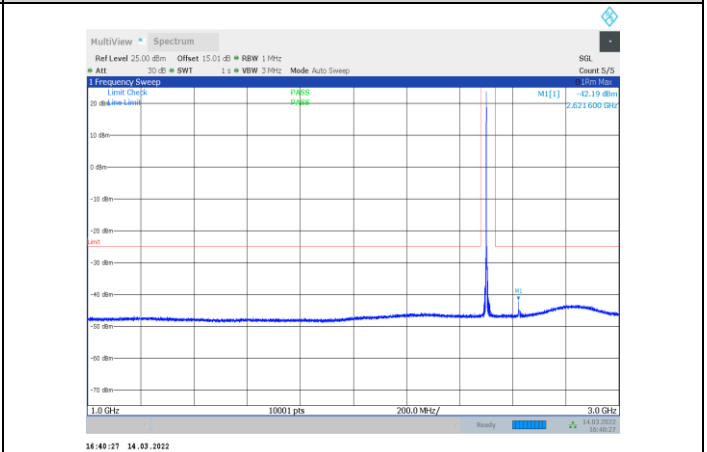

6.2.2 CHANNEL BANDWIDTH=15MHZ

1-N7-PC3-15-15-L-1-CP-QPSK-Edge_1RB_Left-1@0-0.009-0.15-Ant1--78.29--55-PASS

1-N7-PC3-15-15-L-1-CP-QPSK-Edge_1RB_Left-1@0-0.15-30-Ant1--77.64--45-PASS

1-N7-PC3-15-15-L-1-CP-QPSK-Edge_1RB_Left-1@0-30-1000-Ant1--54.75--35-PASS