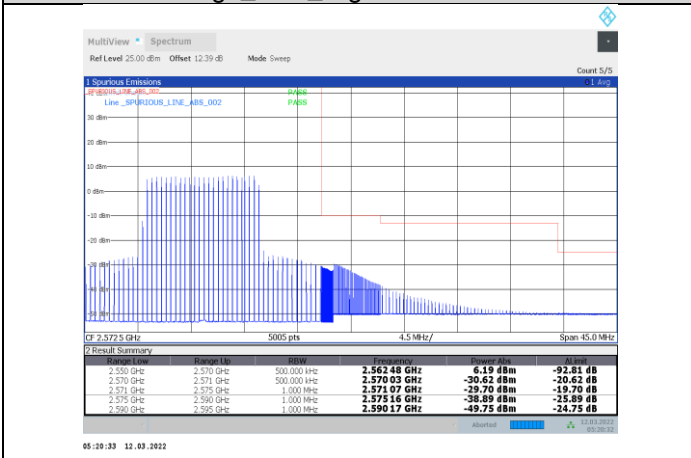

1-N7-PC3-15-20-H-27-CP-OFDM
16QAM-Outer_Full-106@0-Ant1-PASS

1-N7-PC3-15-20-H-28-CP-OFDM
16QAM-Inner_Full-53@26-Ant1-PASS

1-N7-PC3-15-20-H-30-CP-OFDM
64QAM-Edge_1RB_Right-1@105-Ant1-PASS

1-N7-PC3-15-20-H-31-CP-OFDM
64QAM-Outer_Full-106@0-Ant1-PASS