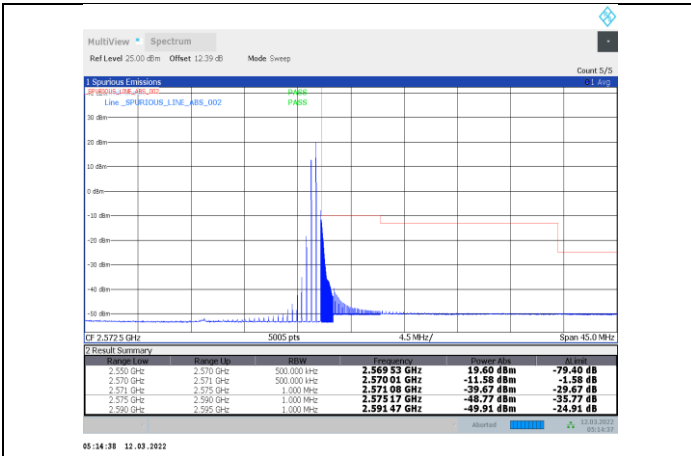

1-N7-PC3-15-20-H-14-DFT-s-OFDM
64QAM-Edge_1RB_Right-1@105-Ant1-PASS