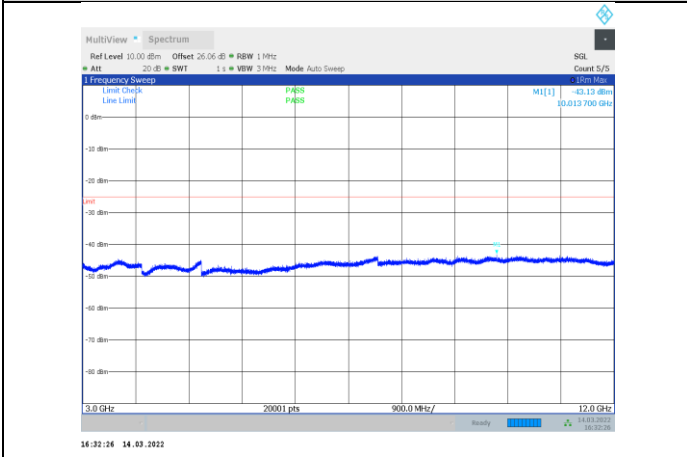

1-N7-PC3-15-5-M-2-CP-QPSK-Edge_1RB_Right-1@24-3000-12000-Ant1--43.13--25-PASS