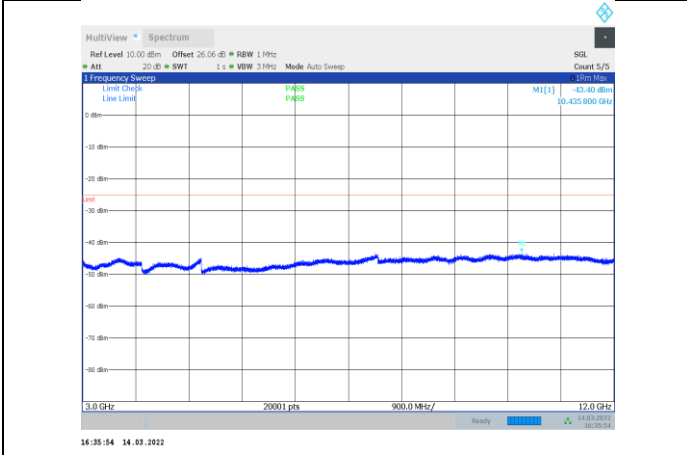

1-N7-PC3-15-5-H-1-CP-QPSK-Edge_1RB_Left-1@0-3000-12000-Ant1--43.40--25-PASS