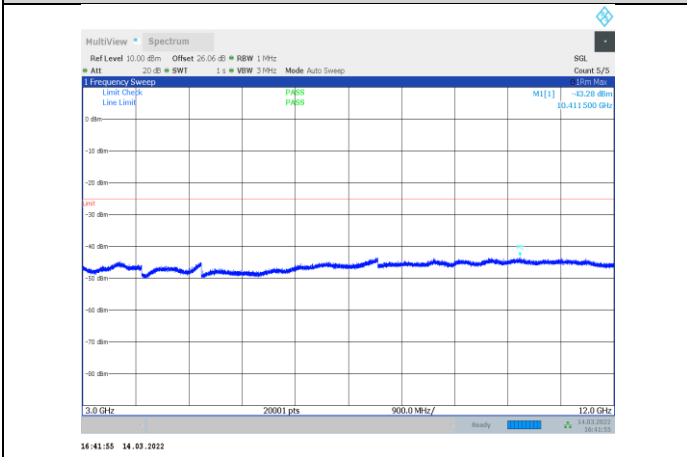

1-N7-PC3-15-15-L-2-CP-QPSK-Edge_1RB_Right-1@78-8-3000-12000-Ant1--43.28--25-PASS