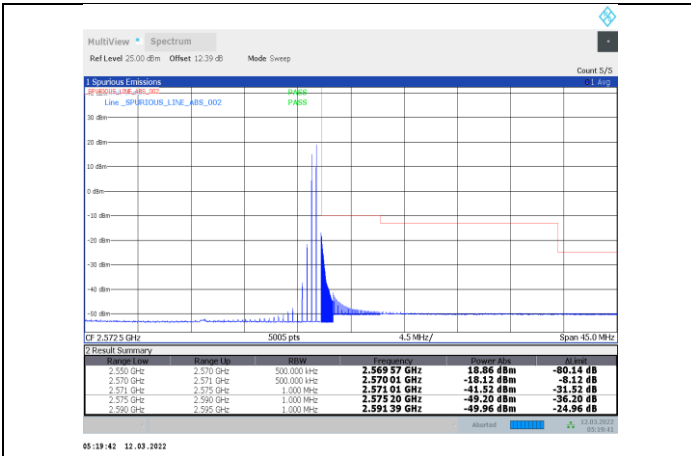

1-N7-PC3-15-20-H-30-CP-OFDM
64QAM-Edge_1RB_Right-1@105-Ant1-PASS