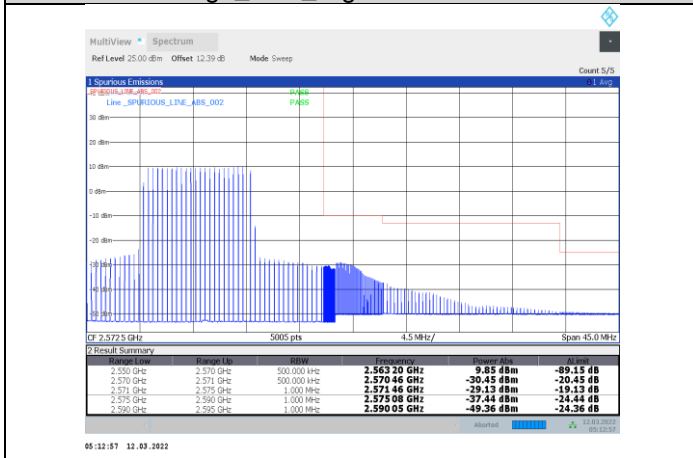

1-N7-PC3-15-20-H-8-DFT-s-OFDM
QPSK-Inner_Full-50@25-Ant1-PASS