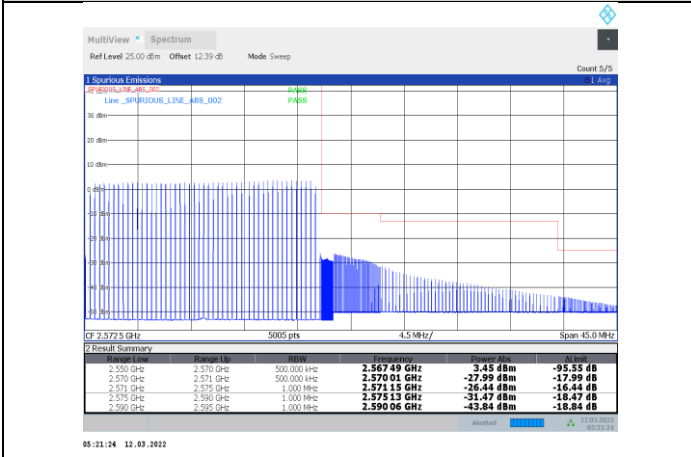

1-N7-PC3-15-20-H-35-CP-OFDM
256QAM-Outer_Full-106@0-Ant1-PASS