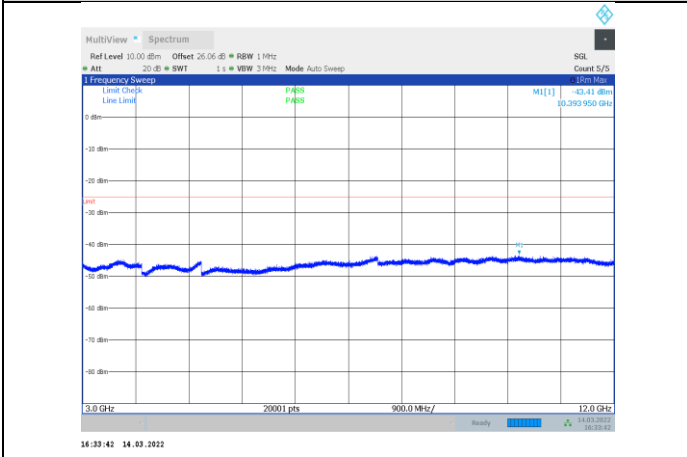

1-N7-PC3-15-5-M-3-CP-QPSK-Outer_Full-25@0-3000-
12000-Ant1--43.41--25-PASS