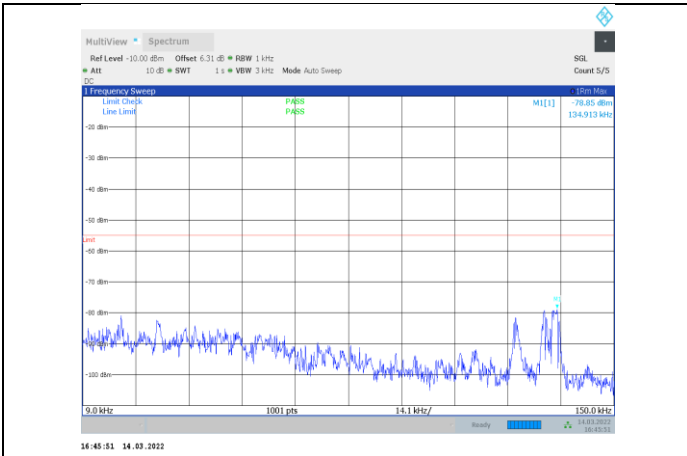

1-N7-PC3-15-15-M-2-CP-QPSK-Edge_1RB_Right-1@7
8-0.009-0.15-Ant1--78.85--55-PASS