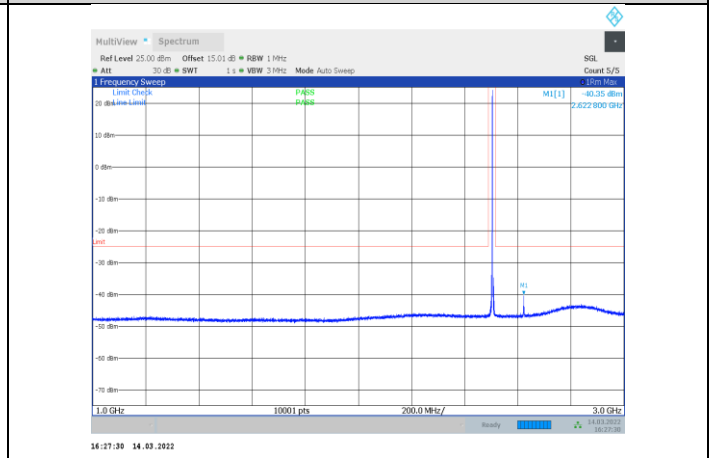

6.2 TEST PLOTS

6.2.1 CHANNEL BANDWIDTH=5MHZ

1-N7-PC3-15-5-L-2-CP-QPSK-Edge_1RB_Right-1@24 -0.009-0.15-Ant1--78.09--55-PASS

1-N7-PC3-15-5-L-2-CP-QPSK-Edge_1RB_Right-1@24 -0.15-30-Ant1--77.56--45-PASS

1-N7-PC3-15-5-L-2-CP-QPSK-Edge_1RB_Right-1@24 -30-1000-Ant1--54.74--35-PASS