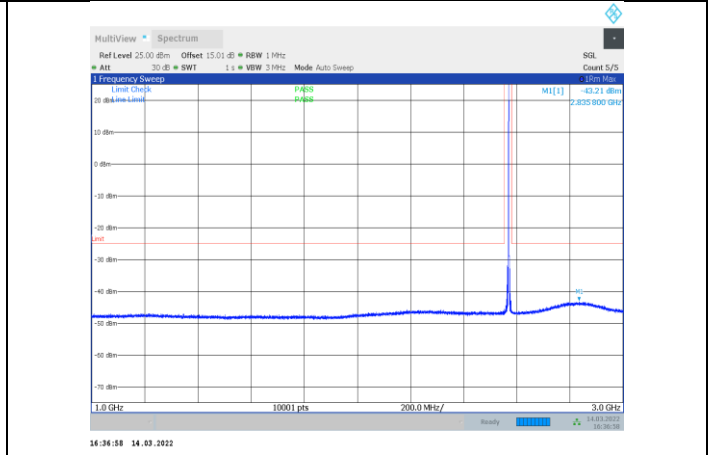

1-N7-PC3-15-5-H-2-CP-QPSK-Edge_1RB_Right-1@24-1000-3000-Ant1--43.21--25-PASS