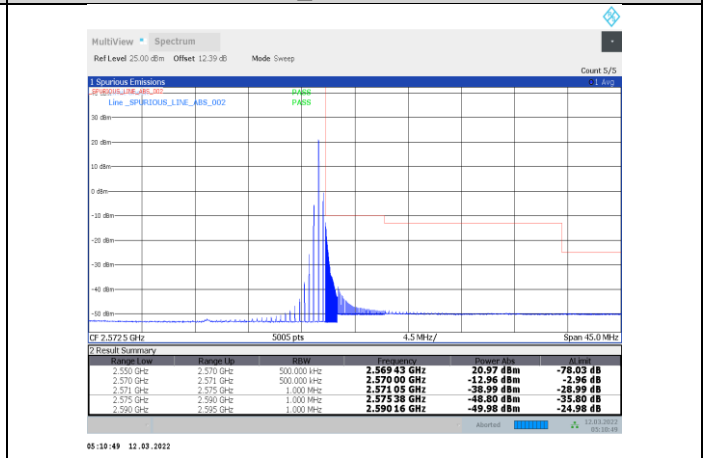

1-N7-PC3-15-20-H-2-DFT-s-OFDM PI/2
BPSK-Edge_1RB_Right-1@105-Ant1-PASS