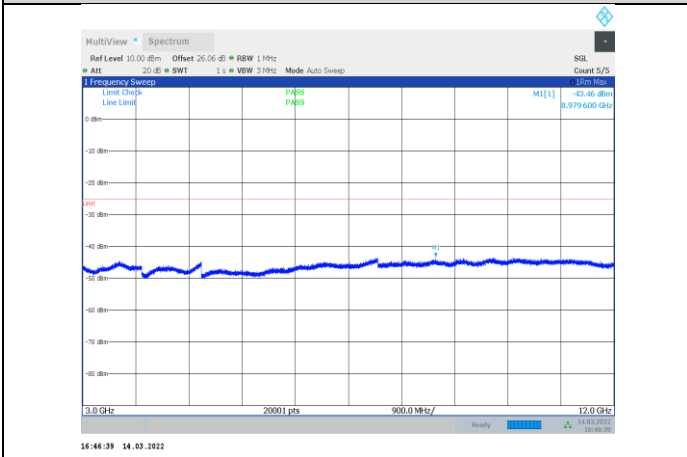

1-N7-PC3-15-15-M-2-CP-QPSK-Edge_1RB_Right-1@7
8-3000-12000-Ant1--43.46--25-PASS