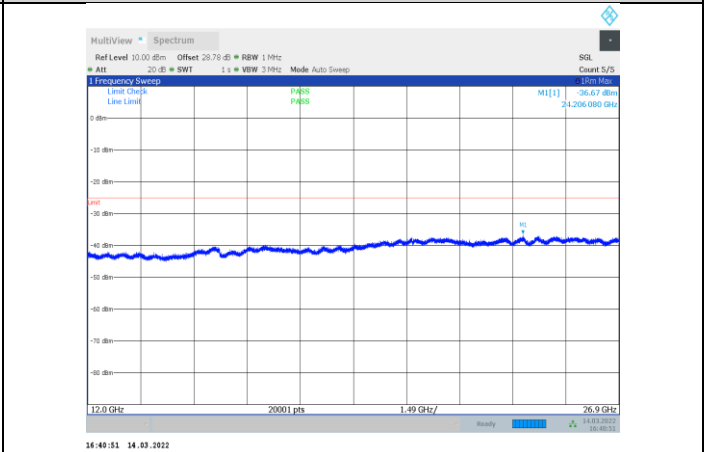

1-N7-PC3-15-15-L-1-CP-QPSK-Edge_1RB_Left-1@0-12000-26900-Ant1--36.67--25-PASS