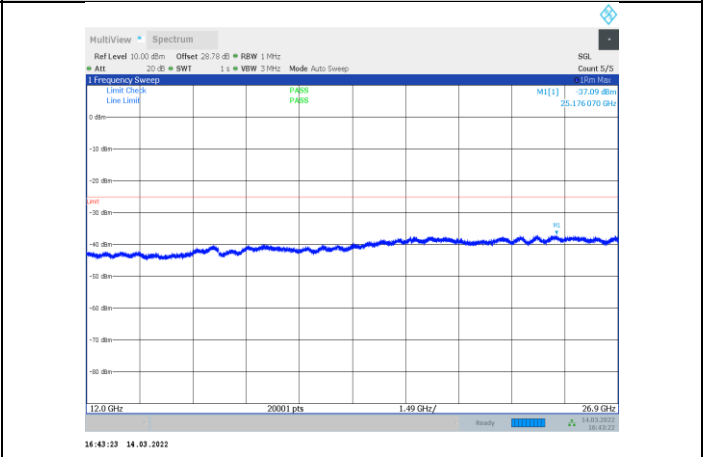

1-N7-PC3-15-15-L-3-CP-QPSK-Outter_Full-79@0-12000
-26900-Ant1--37.09--25-PASS