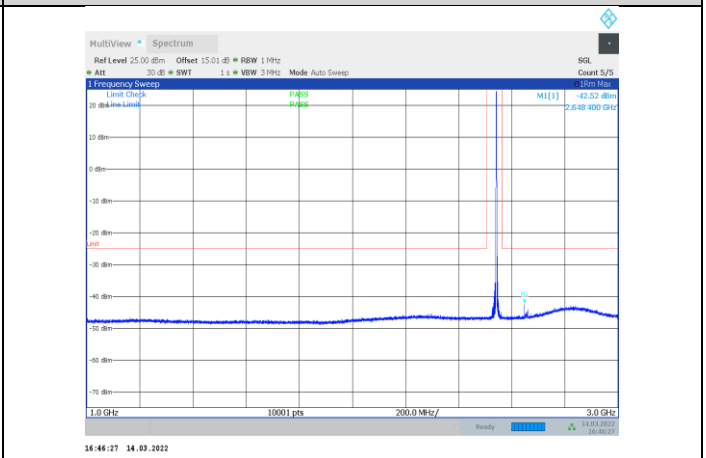

1-N7-PC3-15-15-M-2-CP-QPSK-Edge_1RB_Right-1@7
8-1000-3000-Ant1--42.52--25-PASS