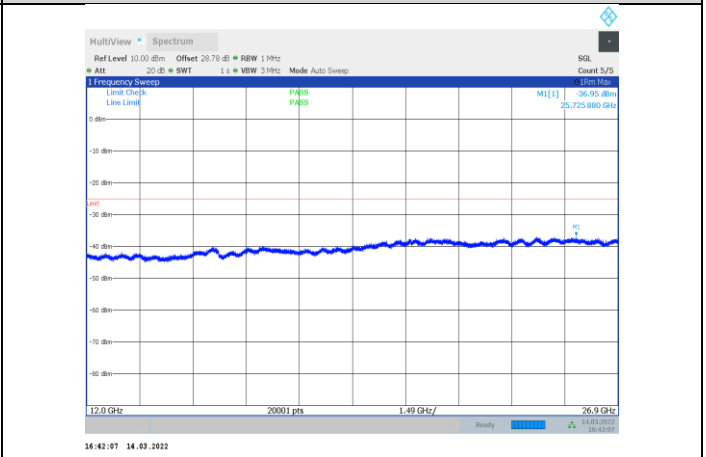

1-N7-PC3-15-15-L-2-CP-QPSK-Edge_1RB_Right-1@78-12000-26900-Ant1--36.95--25-PASS