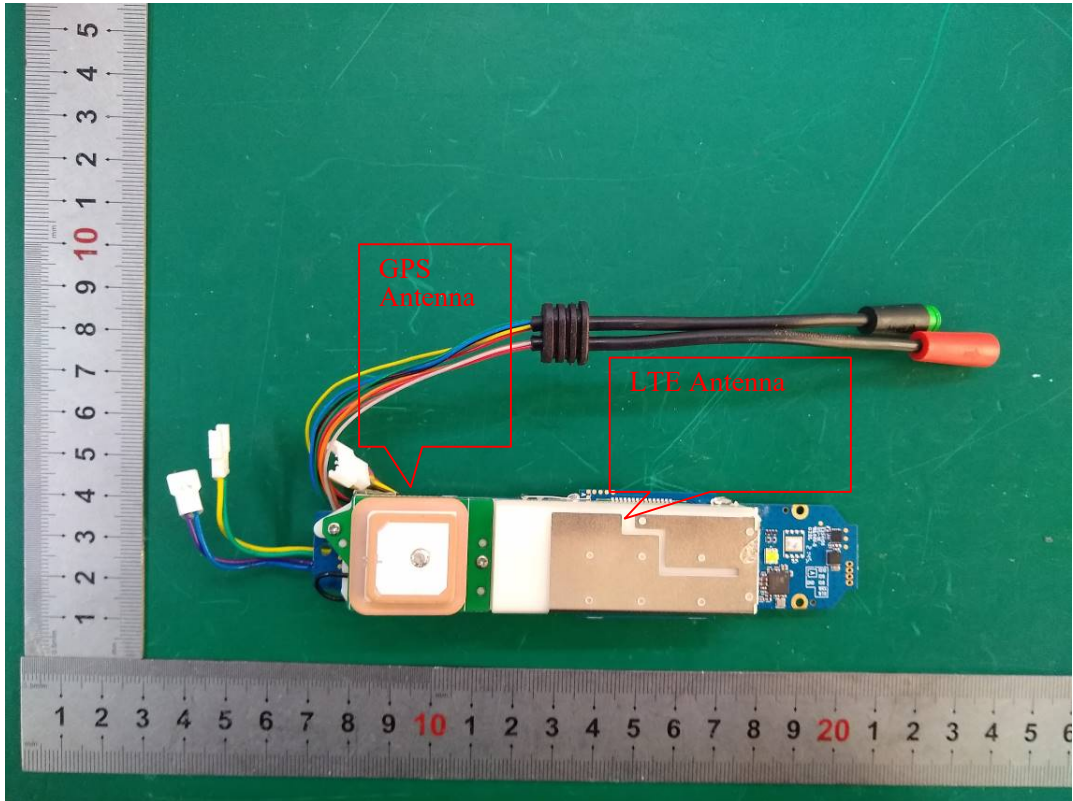

EXHIBIT C - EUT INTERNAL PHOTOGRAPHS
ZK200MGU

WWAN Module FCC ID:2AK9D-L710-HG

ZK200MGH

WWAN Module FCC ID:2AK9D-L710-HG