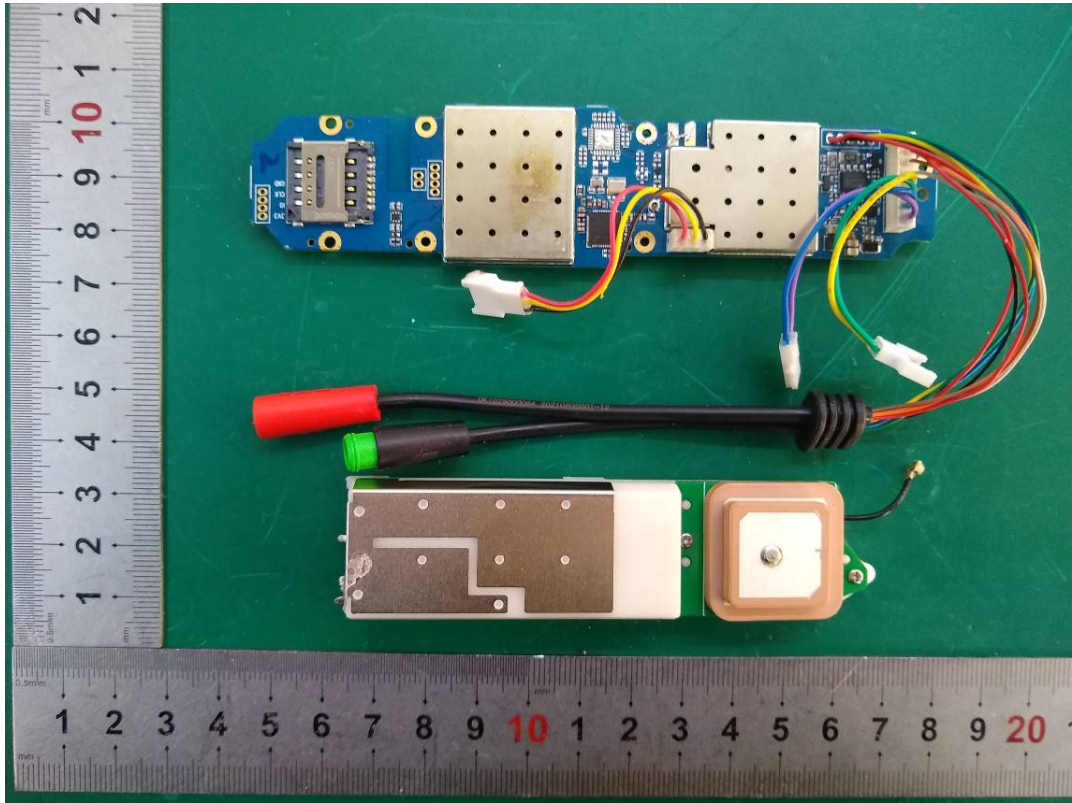

EXHIBIT C - EUT INTERNAL PHOTOGRAPHS
ZK200MGU

WWAN Module FCC ID:2AK9D-L710-HG

ZK200MGH

WWAN Module FCC ID:2AK9D-L710-HG