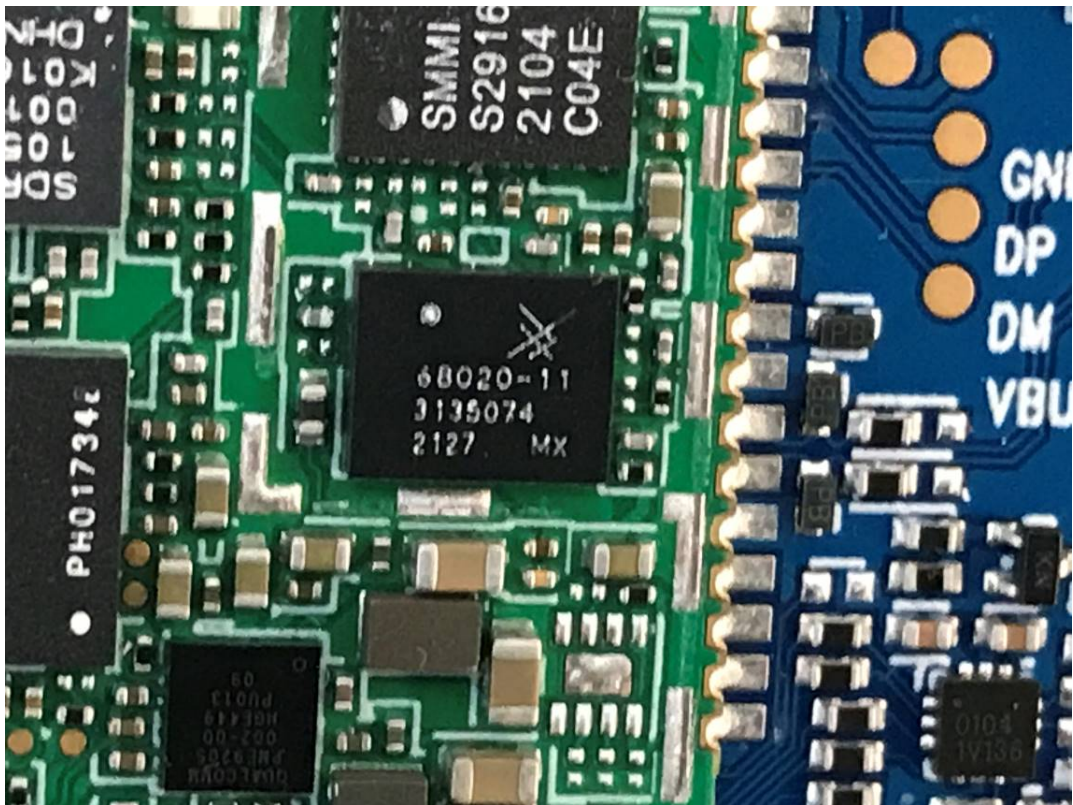

EXHIBIT C - EUT INTERNAL PHOTOGRAPHS
ZK200MGU

WWAN Module FCC ID:2AK9D-L710-HG

ZK200MGH

WWAN Module FCC ID:2AK9D-L710-HG