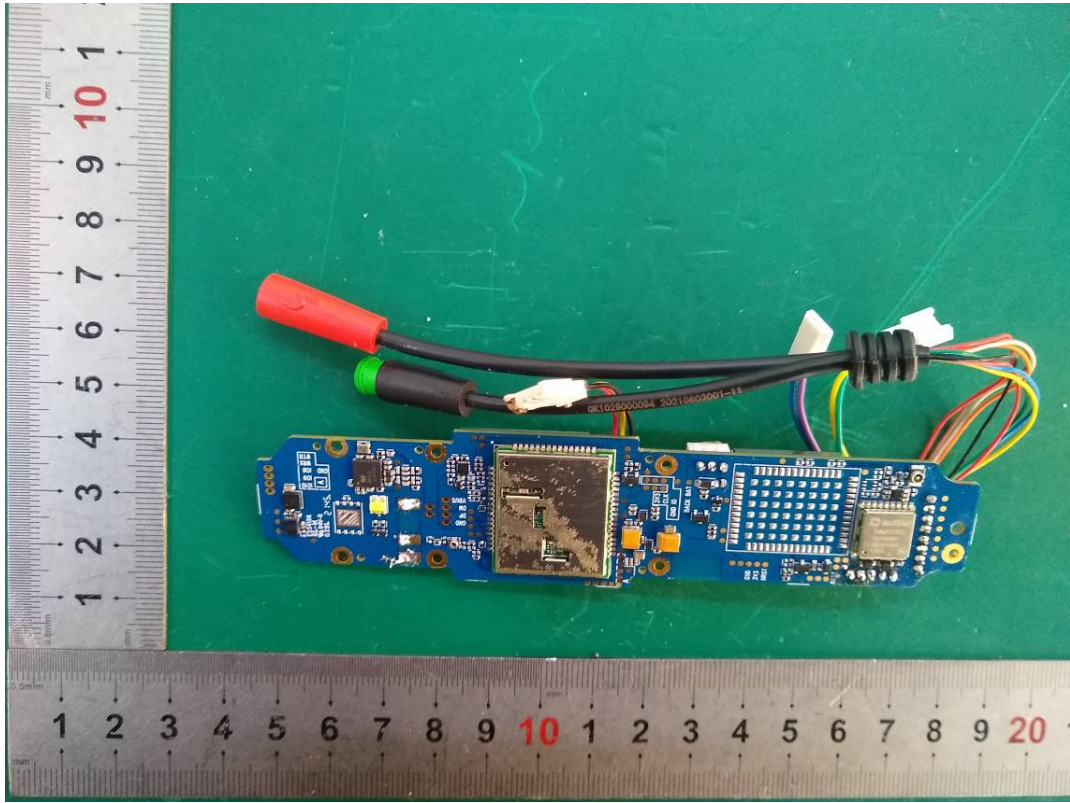

EXHIBIT C - EUT INTERNAL PHOTOGRAPHS
ZK200MGU

WWAN Module FCC ID:2AK9D-L710-HG

ZK200MGH

WWAN Module FCC ID:2AK9D-L710-HG