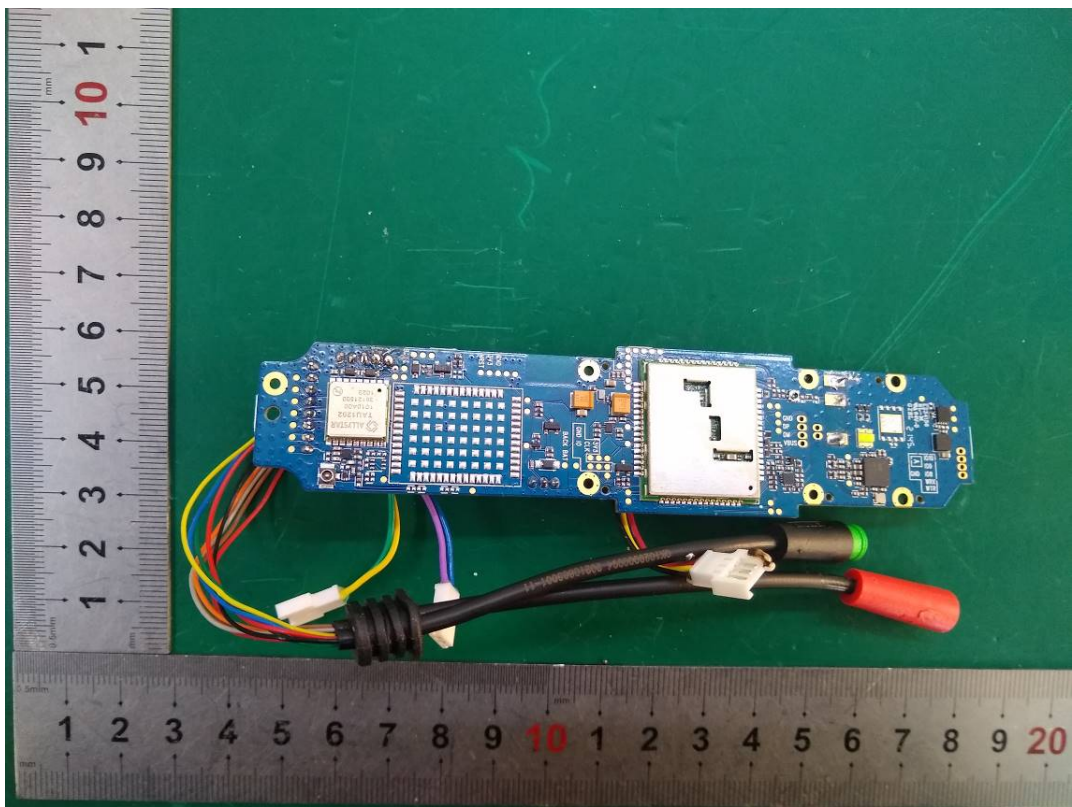

EXHIBIT C - EUT INTERNAL PHOTOGRAPHS
ZK200MGU

WWAN Module FCC ID:2AK9D-L710-HG

ZK200MGH

WWAN Module FCC ID:2AK9D-L710-HG