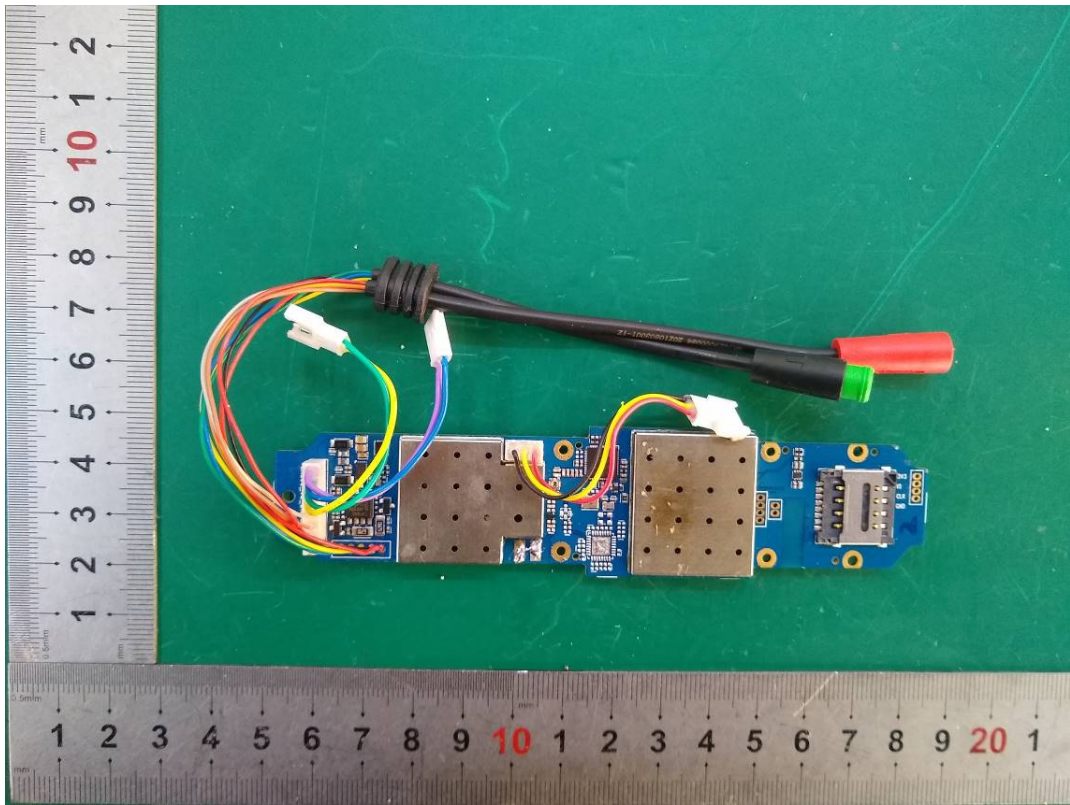

EXHIBIT C - EUT INTERNAL PHOTOGRAPHS
ZK200MGU

WWAN Module FCC ID:2AK9D-L710-HG

ZK200MGH

WWAN Module FCC ID:2AK9D-L710-HG