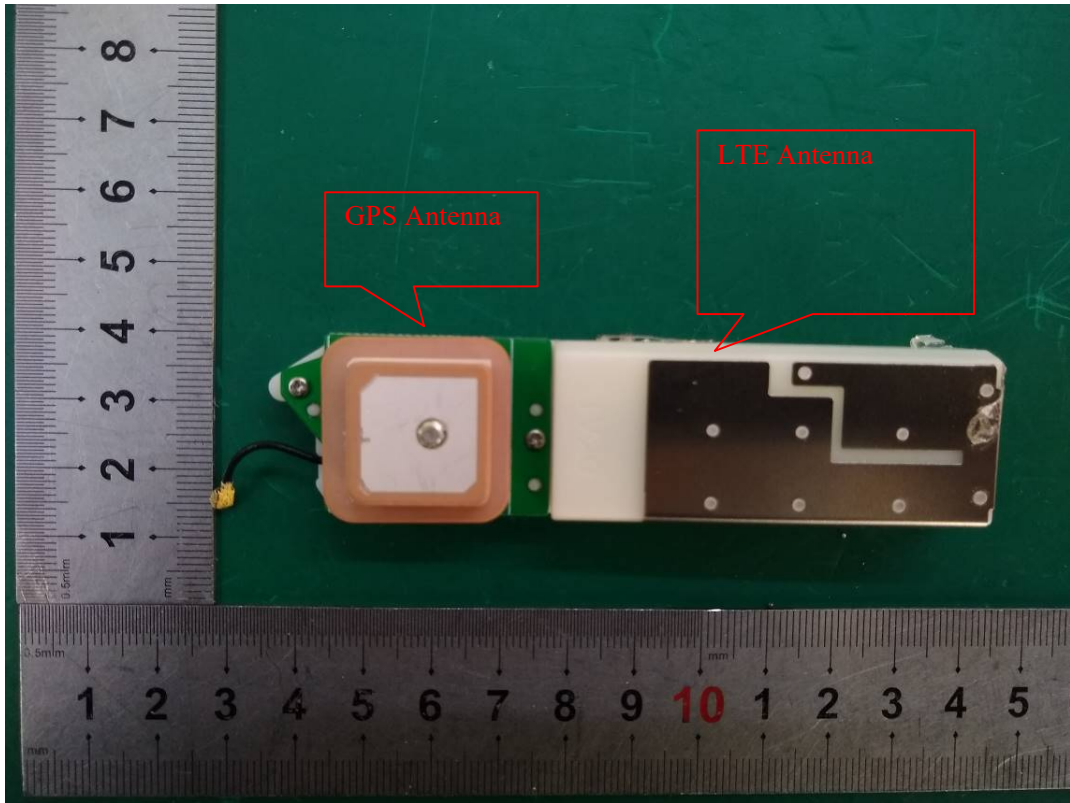

EXHIBIT C - EUT INTERNAL PHOTOGRAPHS
ZK200MGU

WWAN Module FCC ID:2AK9D-L710-HG

ZK200MGH

WWAN Module FCC ID:2AK9D-L710-HG