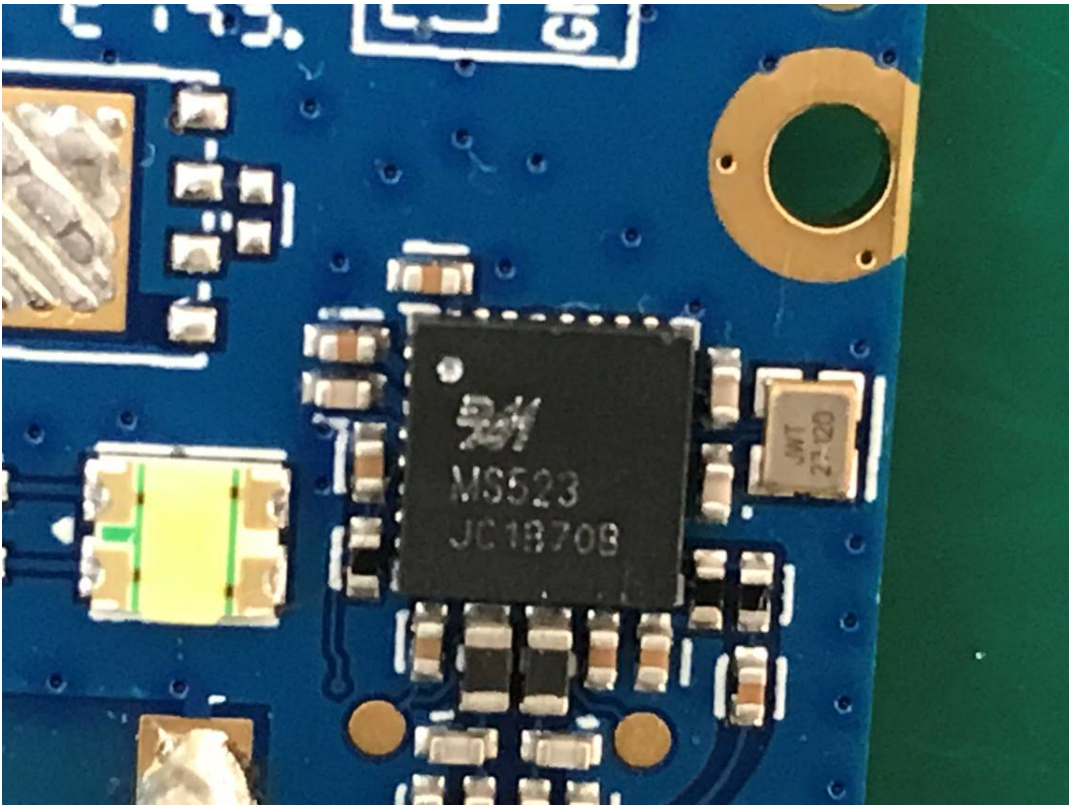

EXHIBIT C - EUT INTERNAL PHOTOGRAPHS
ZK200MGU

WWAN Module FCC ID:2AK9D-L710-HG

ZK200MGH

WWAN Module FCC ID:2AK9D-L710-HG