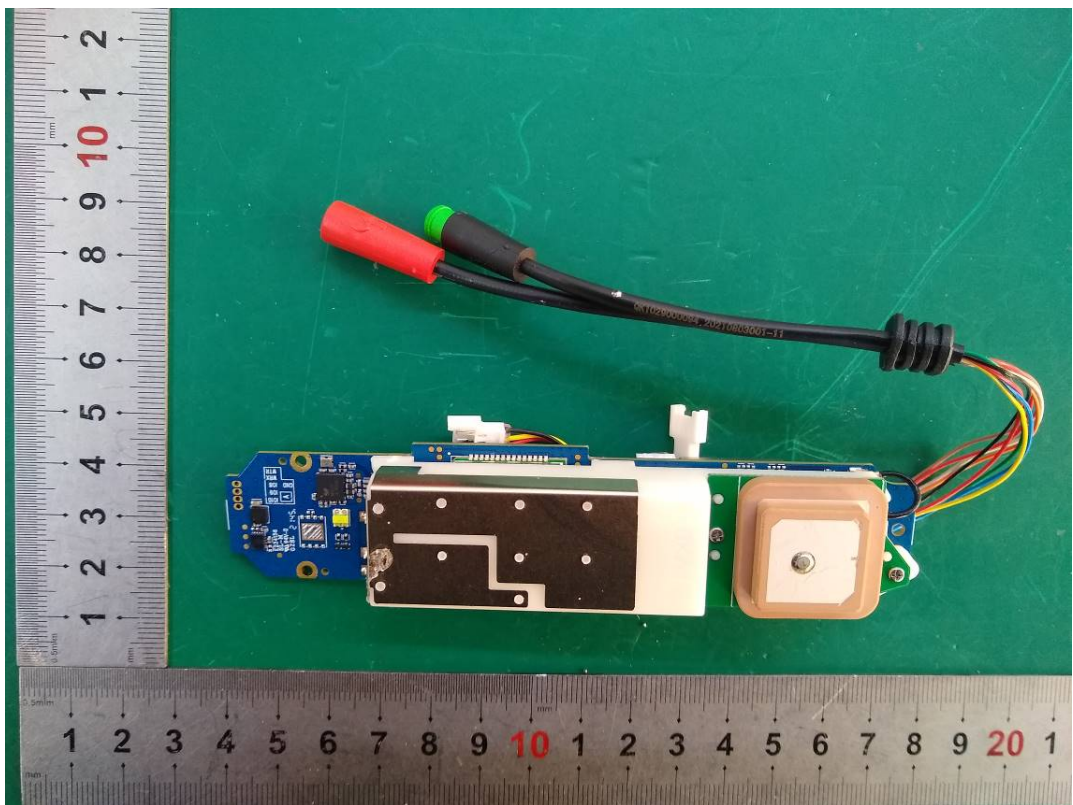

EXHIBIT C - EUT INTERNAL PHOTOGRAPHS
ZK200MGU

WWAN Module FCC ID:2AK9D-L710-HG

ZK200MGH

WWAN Module FCC ID:2AK9D-L710-HG