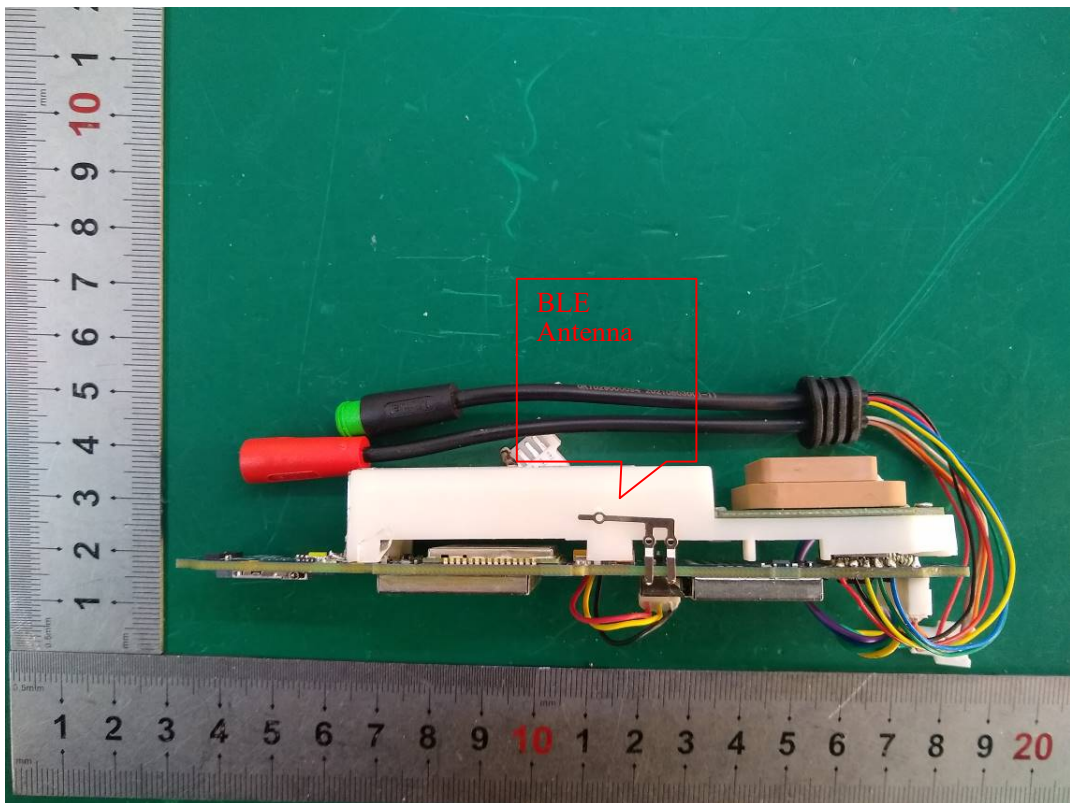

EXHIBIT C - EUT INTERNAL PHOTOGRAPHS
ZK200MGU

WWAN Module FCC ID:2AK9D-L710-HG

ZK200MGH

WWAN Module FCC ID:2AK9D-L710-HG