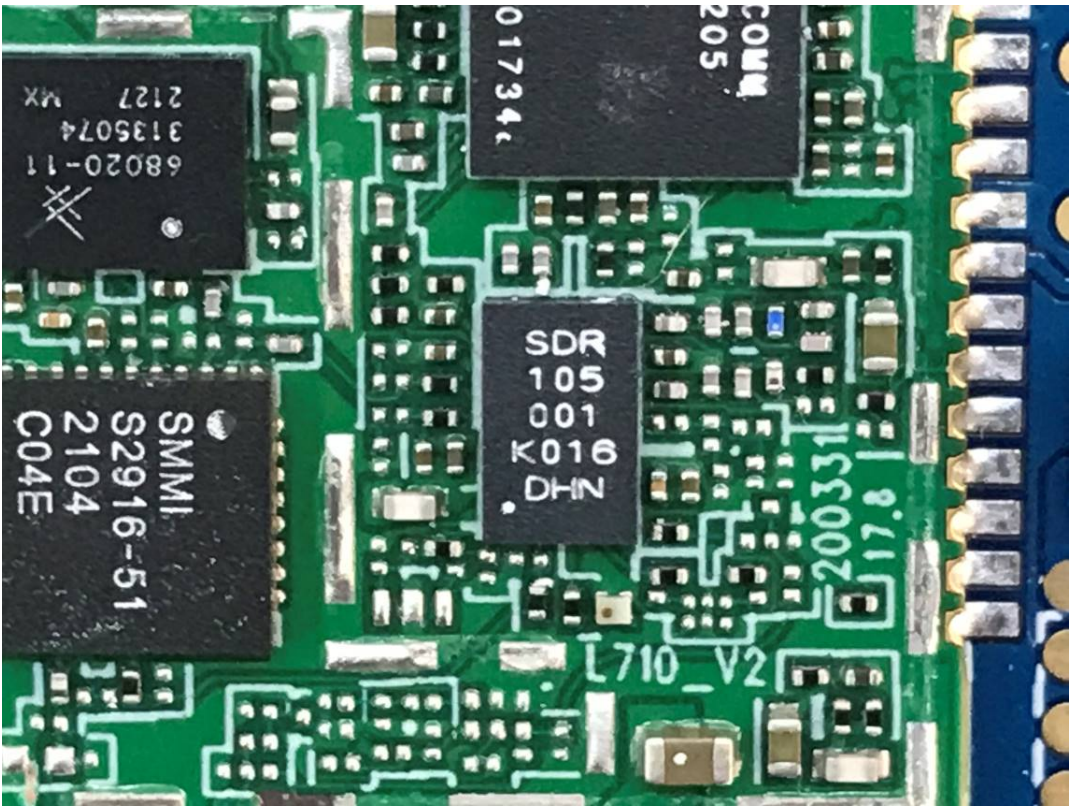

EXHIBIT C - EUT INTERNAL PHOTOGRAPHS
ZK200MGU

WWAN Module FCC ID:2AK9D-L710-HG

ZK200MGH

WWAN Module FCC ID:2AK9D-L710-HG