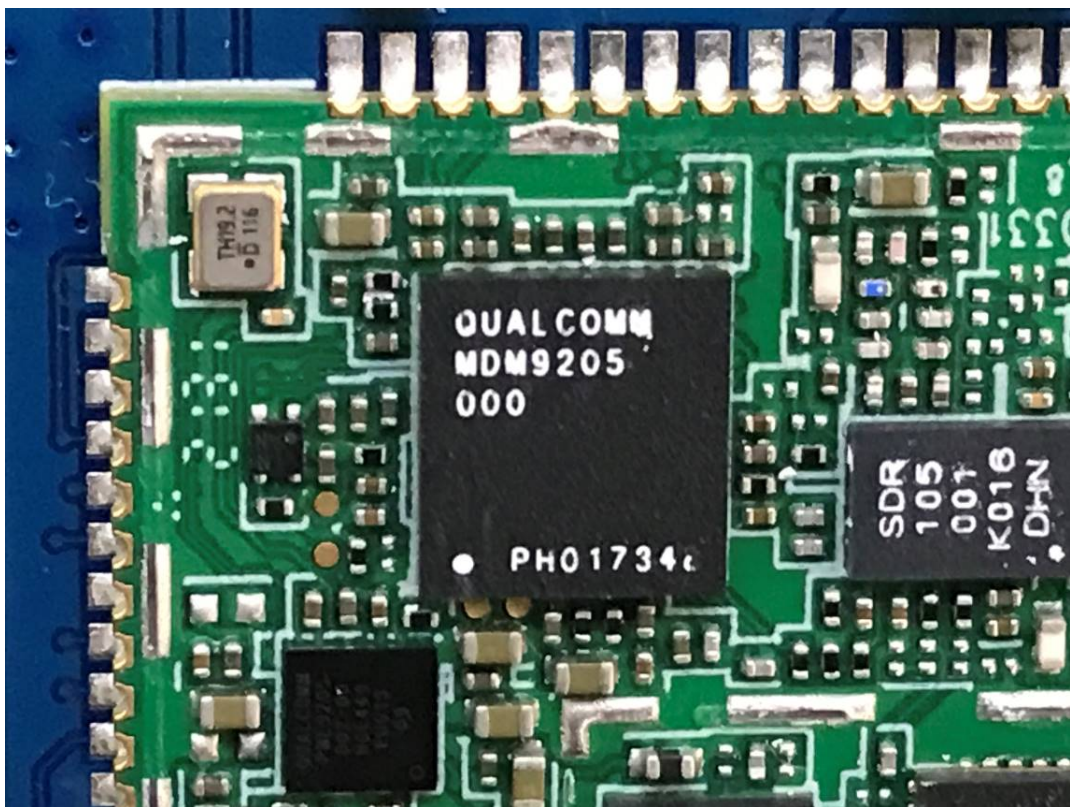

EXHIBIT C - EUT INTERNAL PHOTOGRAPHS
ZK200MGU

WWAN Module FCC ID:2AK9D-L710-HG

ZK200MGH

WWAN Module FCC ID:2AK9D-L710-HG