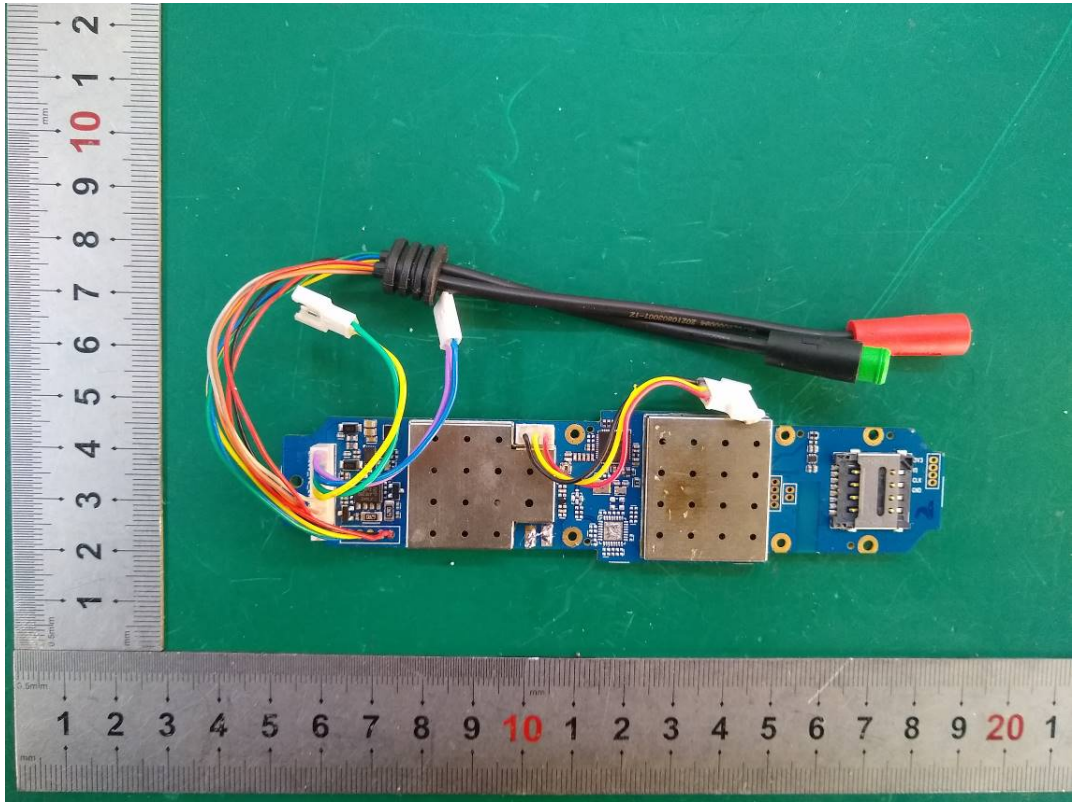

EXHIBIT C - EUT INTERNAL PHOTOGRAPHS
ZK200MGU

WWAN Module FCC ID:2AK9D-L710-HG

ZK200MGH

WWAN Module FCC ID:2AK9D-L710-HG