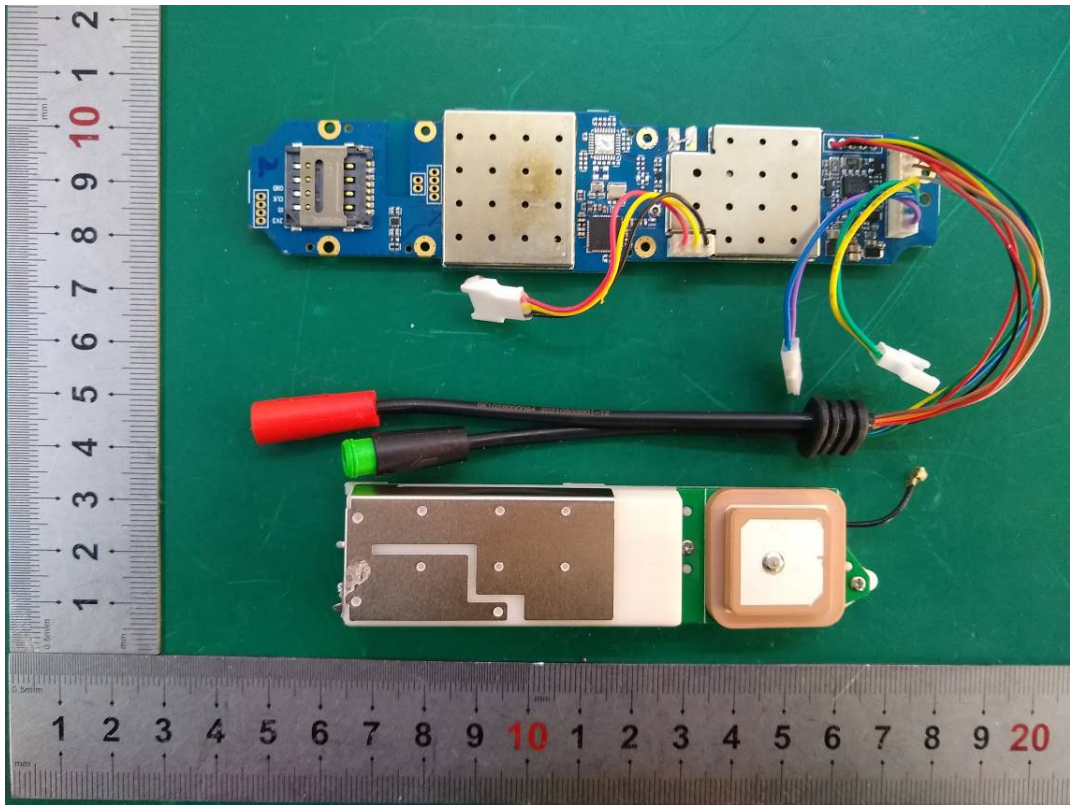

EXHIBIT C - EUT INTERNAL PHOTOGRAPHS
ZK200MGU

WWAN Module FCC ID:2AK9D-L710-HG

ZK200MGH

WWAN Module FCC ID:2AK9D-L710-HG