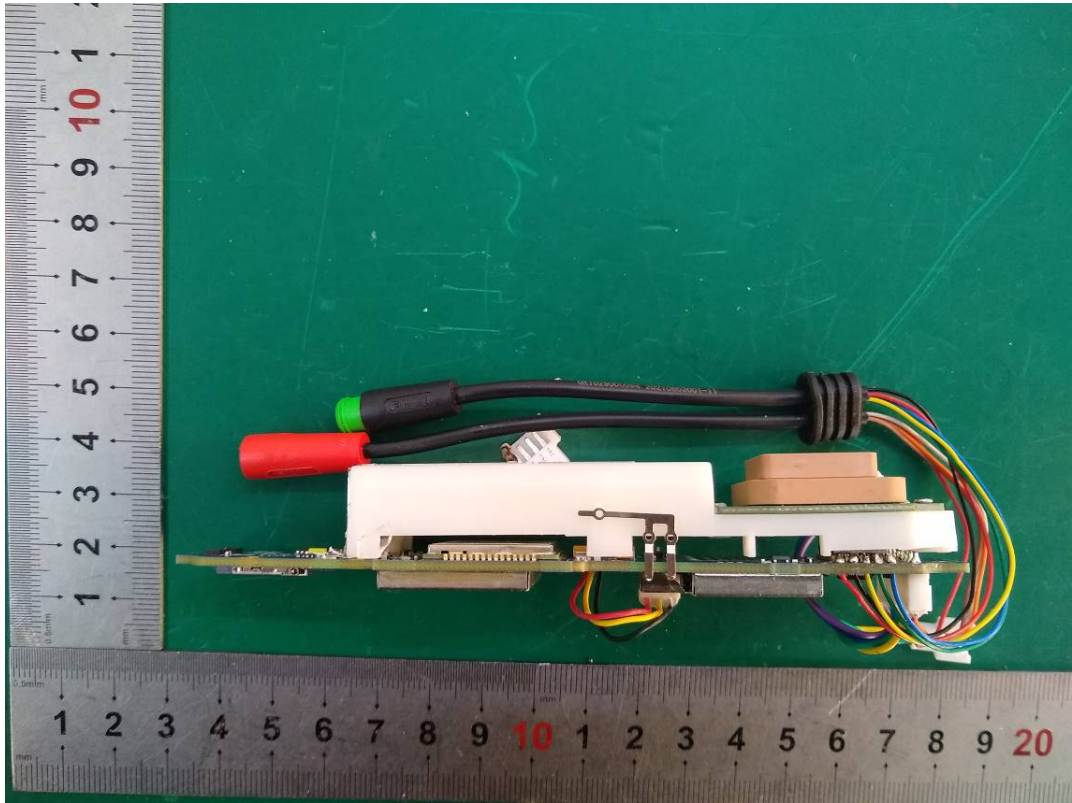

EXHIBIT C - EUT INTERNAL PHOTOGRAPHS
ZK200MGU

WWAN Module FCC ID:2AK9D-L710-HG

ZK200MGH

WWAN Module FCC ID:2AK9D-L710-HG