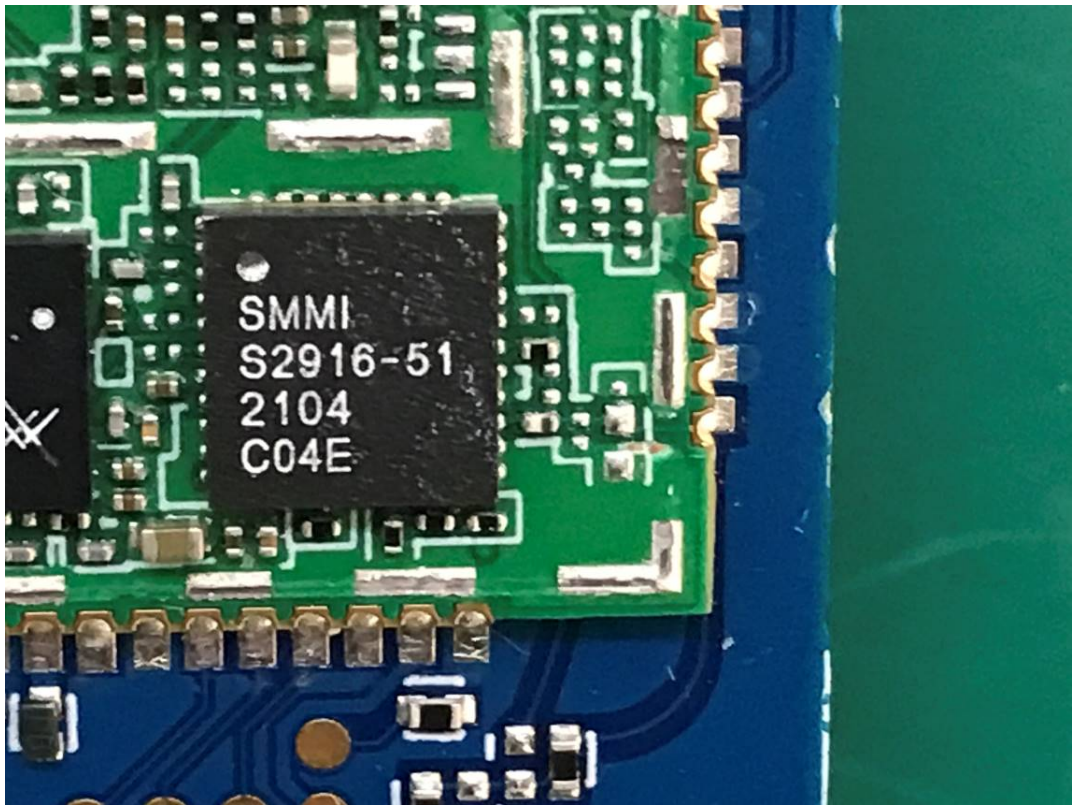

EXHIBIT C - EUT INTERNAL PHOTOGRAPHS
ZK200MGU

WWAN Module FCC ID:2AK9D-L710-HG

ZK200MGH

WWAN Module FCC ID:2AK9D-L710-HG