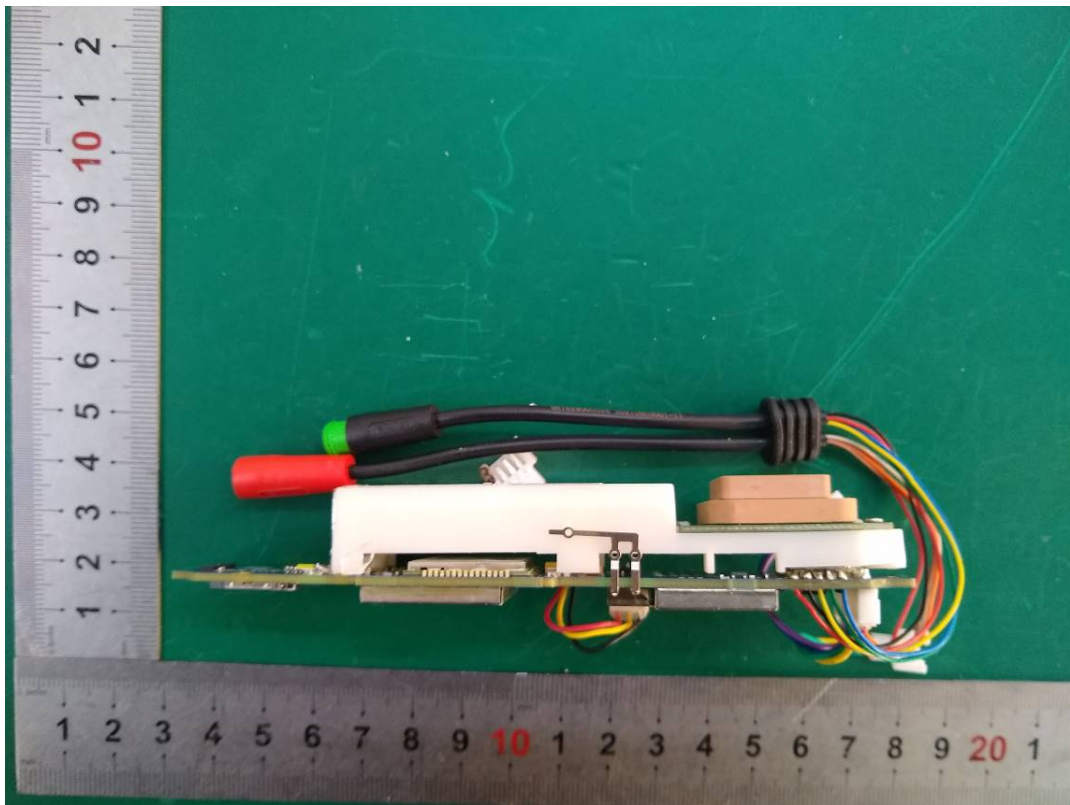

EXHIBIT C - EUT INTERNAL PHOTOGRAPHS
ZK200MGU

WWAN Module FCC ID:2AK9D-L710-HG

ZK200MGH

WWAN Module FCC ID:2AK9D-L710-HG