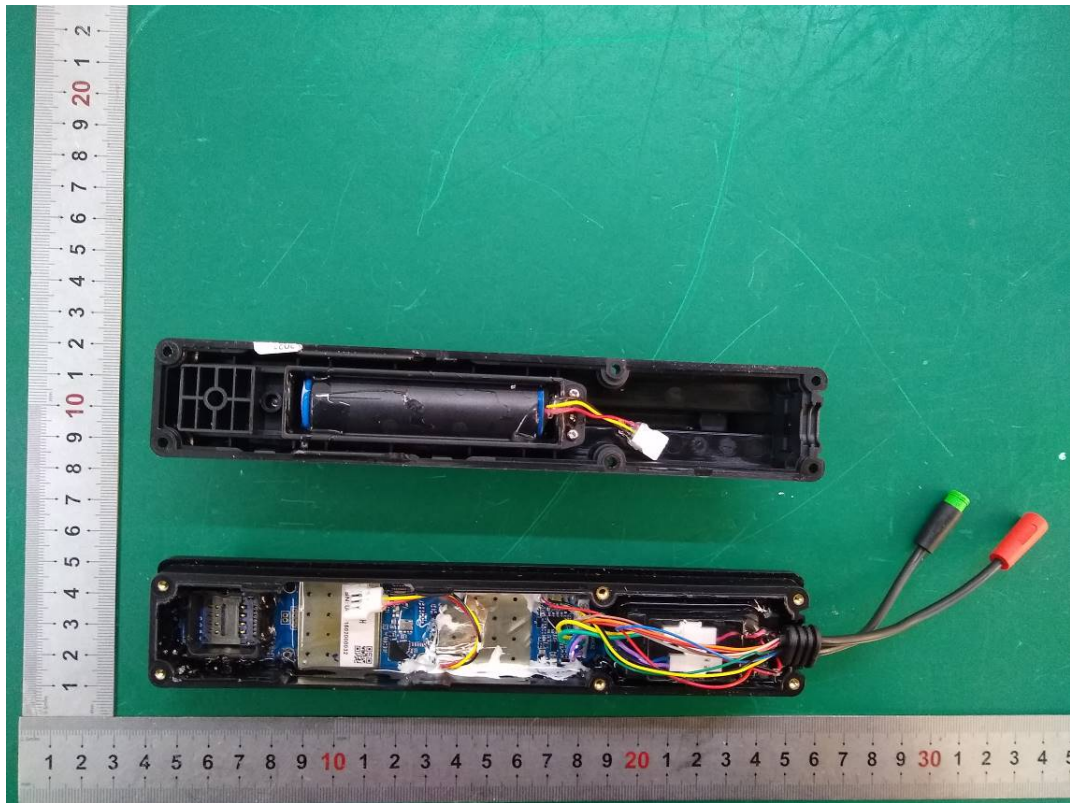

EXHIBIT C - EUT INTERNAL PHOTOGRAPHS
ZK200MGU

WWAN Module FCC ID:2AK9D-L710-HG

ZK200MGH

WWAN Module FCC ID:2AK9D-L710-HG