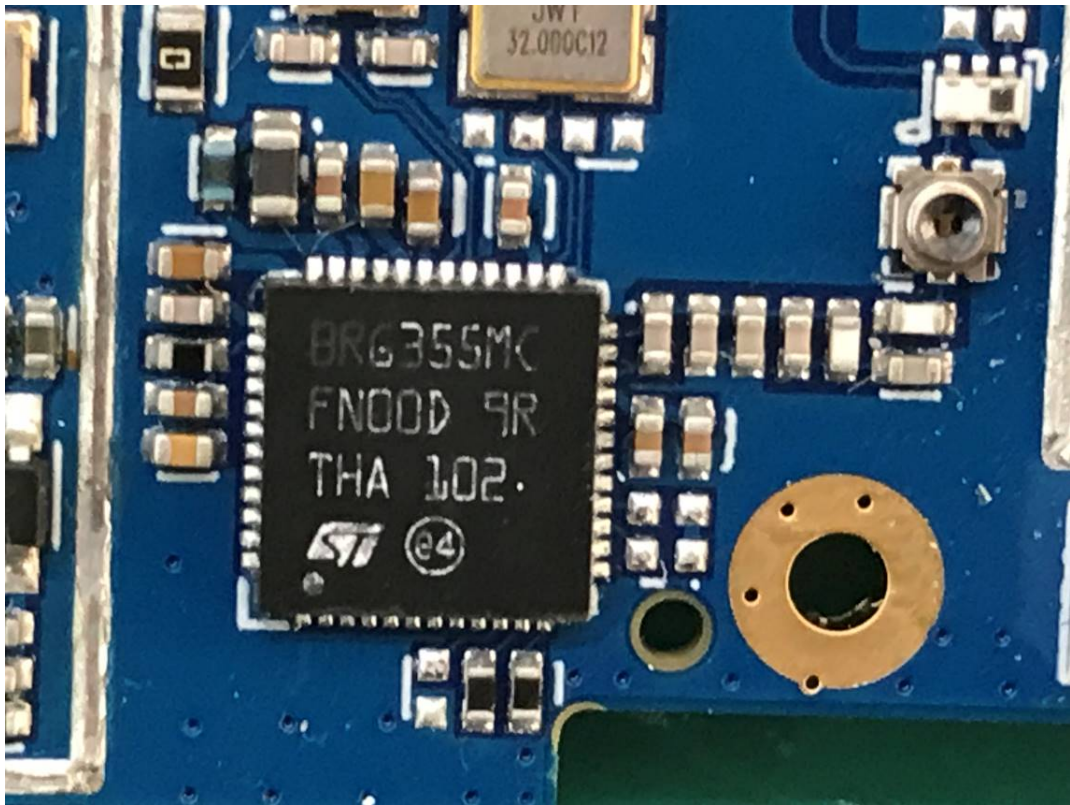

EXHIBIT C - EUT INTERNAL PHOTOGRAPHS
ZK200MGU

WWAN Module FCC ID:2AK9D-L710-HG

ZK200MGH

WWAN Module FCC ID:2AK9D-L710-HG