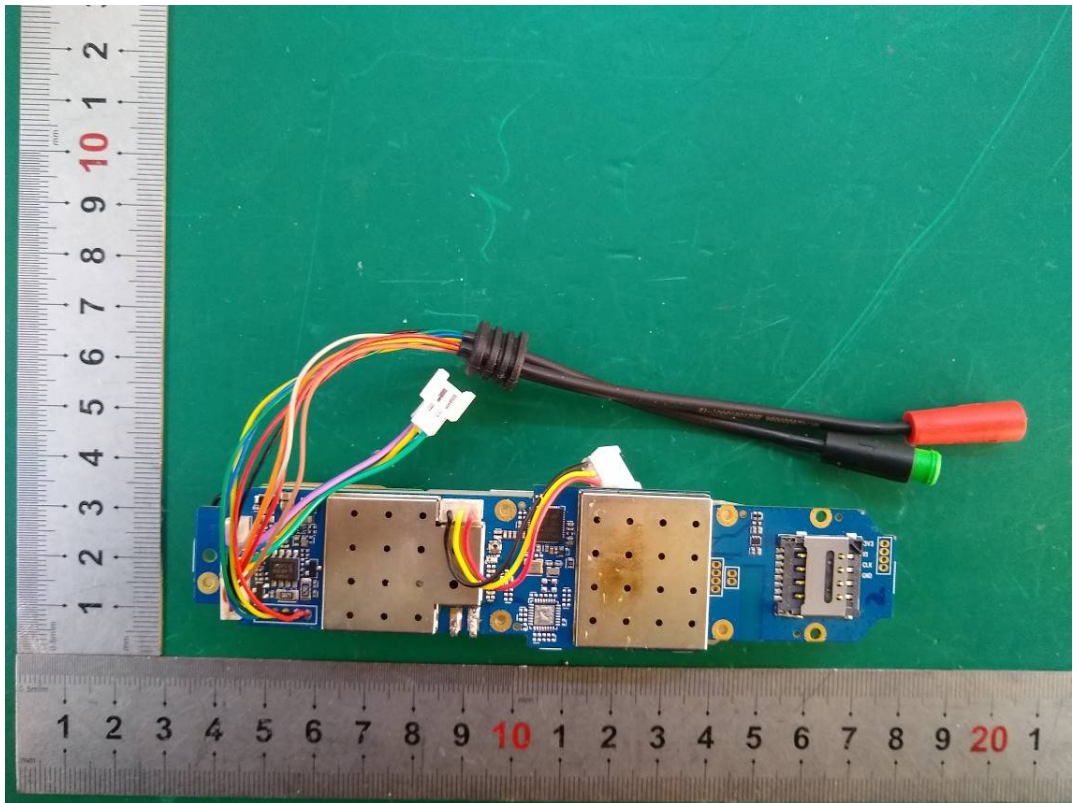

EXHIBIT C - EUT INTERNAL PHOTOGRAPHS
ZK200MGU

WWAN Module FCC ID:2AK9D-L710-HG

ZK200MGH

WWAN Module FCC ID:2AK9D-L710-HG