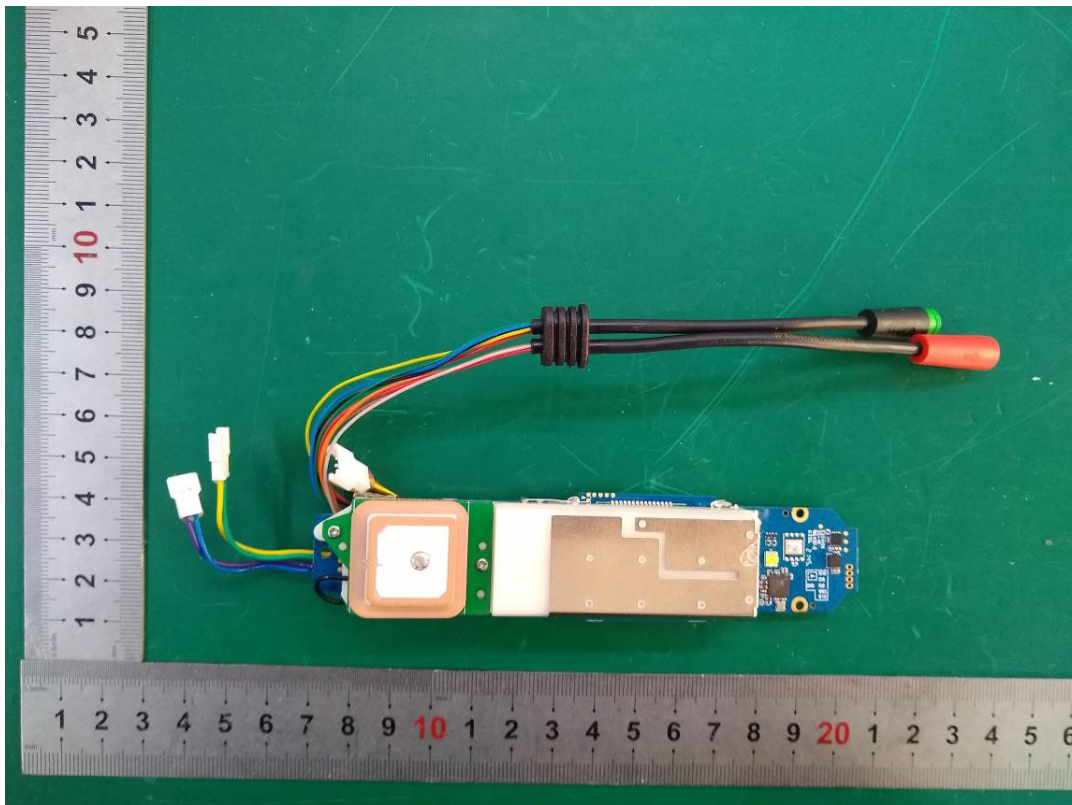

EXHIBIT C - EUT INTERNAL PHOTOGRAPHS
ZK200MGU

WWAN Module FCC ID:2AK9D-L710-HG

ZK200MGH

WWAN Module FCC ID:2AK9D-L710-HG