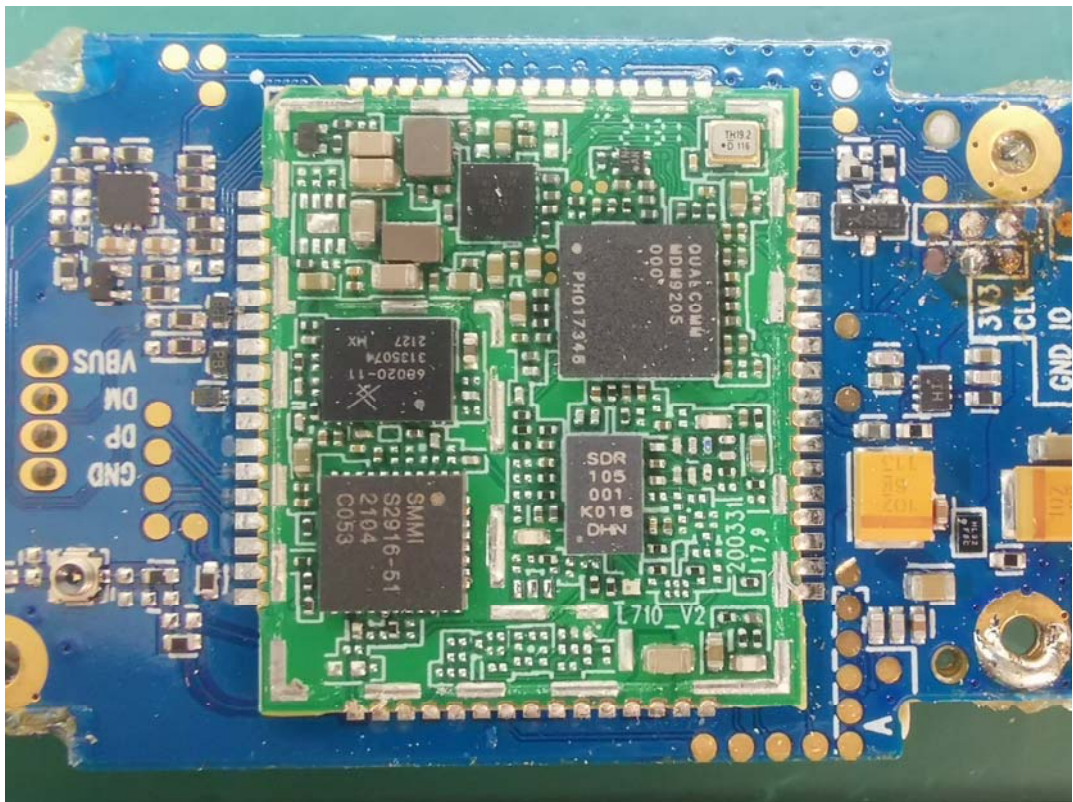

EXHIBIT C - EUT INTERNAL PHOTOGRAPHS
ZK200MGU

WWAN Module FCC ID:2AK9D-L710-HG

ZK200MGH

WWAN Module FCC ID:2AK9D-L710-HG