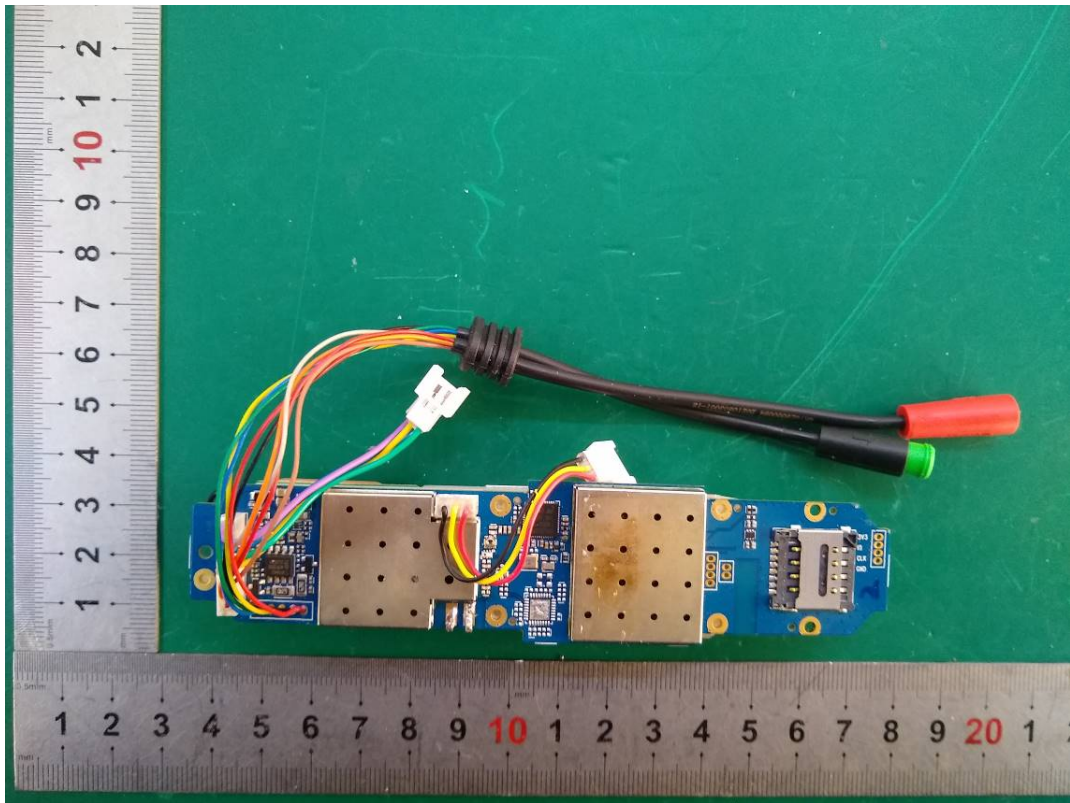

EXHIBIT C - EUT INTERNAL PHOTOGRAPHS
ZK200MGU

WWAN Module FCC ID:2AK9D-L710-HG

ZK200MGH

WWAN Module FCC ID:2AK9D-L710-HG