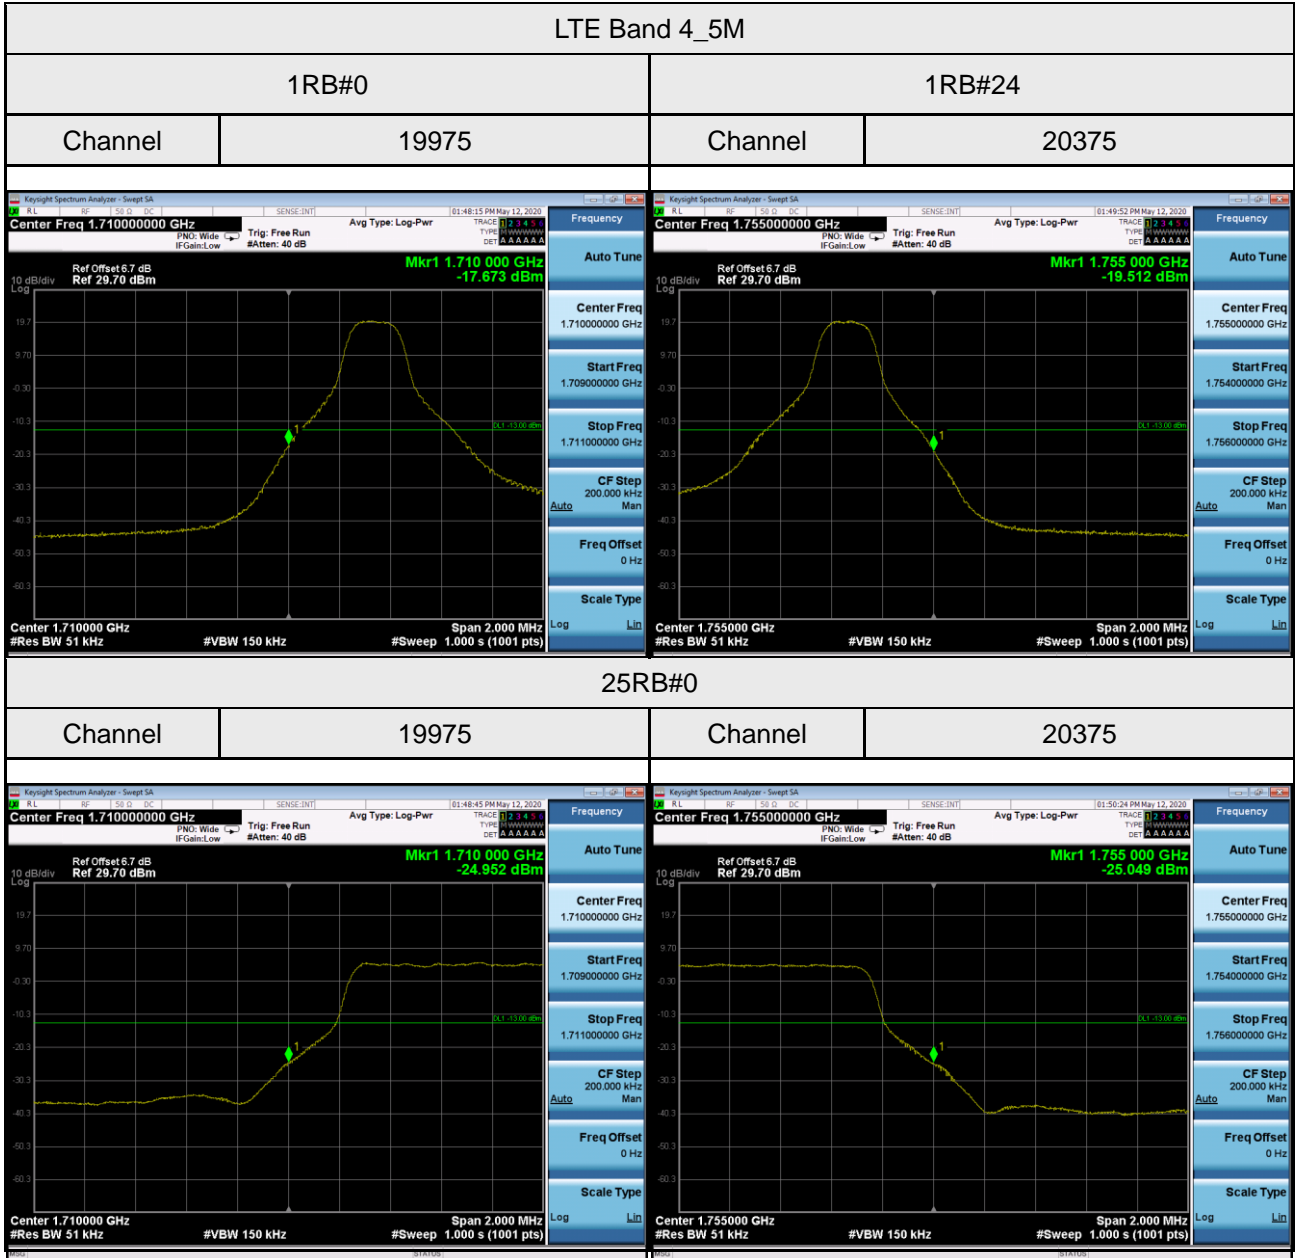

## LTE Band 4\_3M

1RB#0		1RB#14	
Channel	19965	Channel	20385

## 15RB#0

19965		20385	
Channel	19965	Channel	20385

## LTE Band 7\_10M

1RB#0		1RB#49	
Channel	20800	Channel	21400