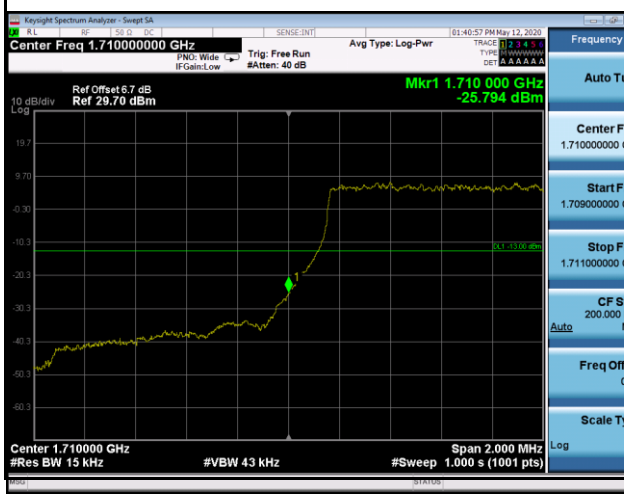

## LTE Band 4\_1.4M

1RB#0		1RB#5	
Channel	19957	Channel	20393

## LTE Band 4\_3M

1RB#0		1RB#14	
Channel	19965	Channel	20385