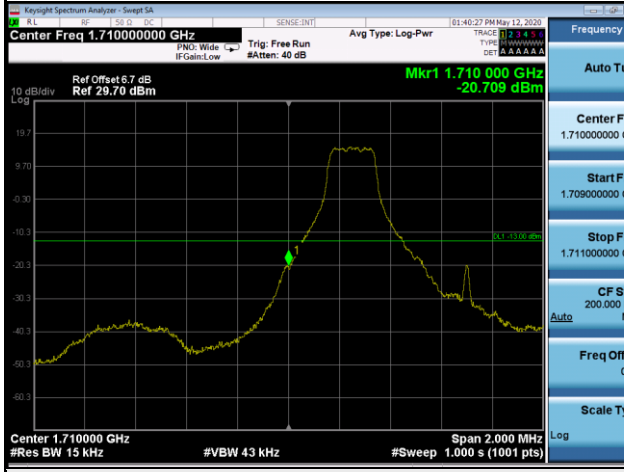

## LTE Band 4\_1.4M

1RB#0		1RB#5	
Channel	19957	Channel	20393

## LTE Band 4\_3M

1RB#0		1RB#14	
Channel	19965	Channel	20385