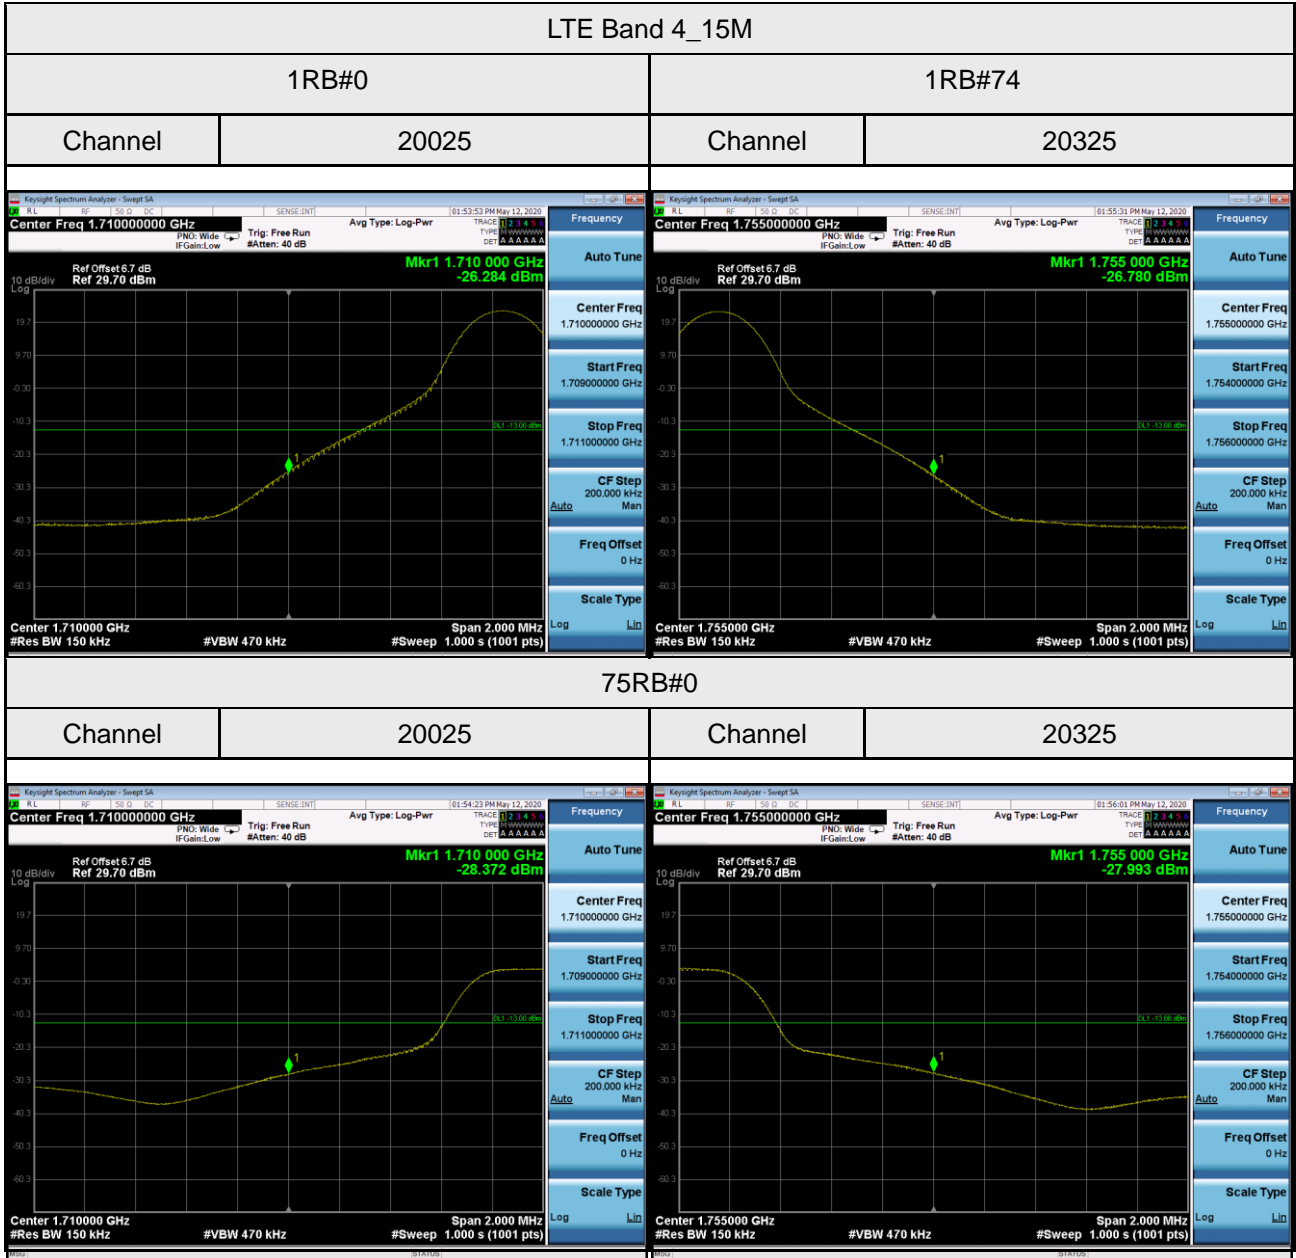

## LTE Band 4\_3M

1RB#0		1RB#14	
Channel	19965	Channel	20385

## 15RB#0

19965		20385	
Channel	19965	Channel	20385

## LTE Band 7\_10M

1RB#0		1RB#49	
Channel	20800	Channel	21400