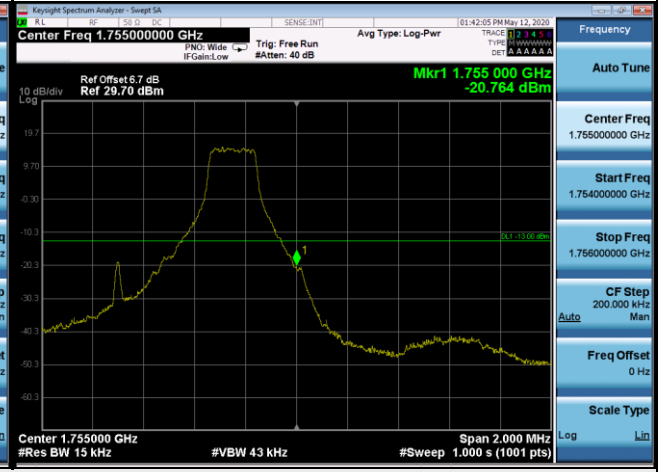

## LTE Band 4\_1.4M

1RB#0		1RB#5	
Channel	19957	Channel	20393

## LTE Band 4\_3M

1RB#0		1RB#14	
Channel	19965	Channel	20385