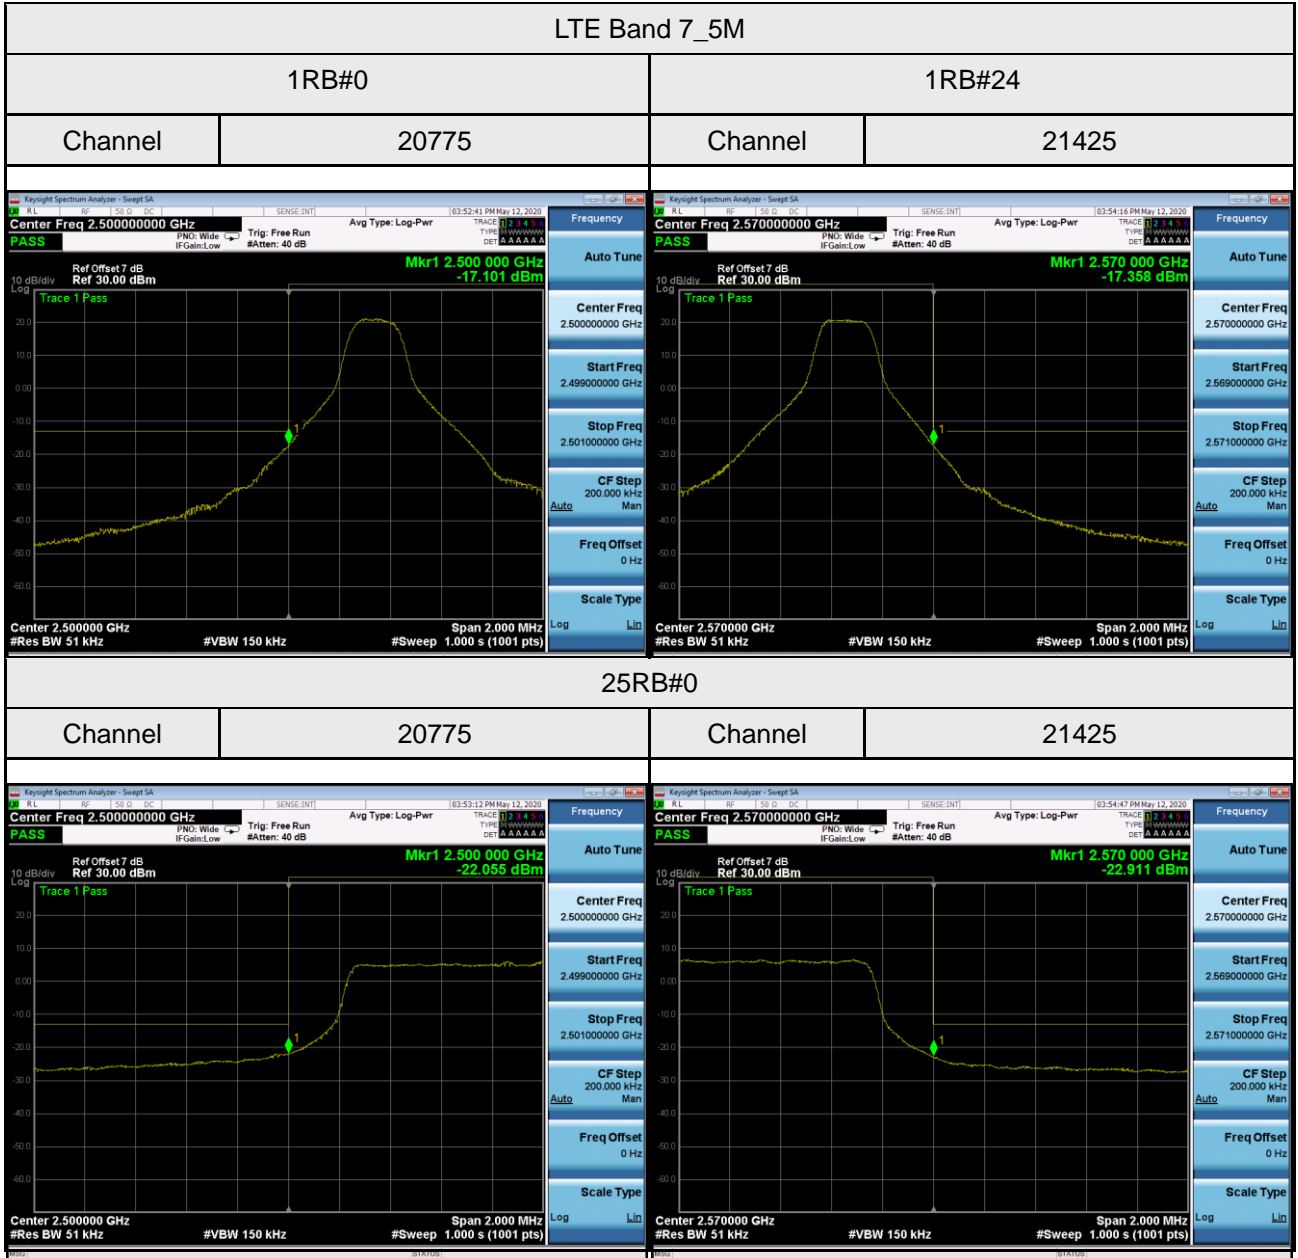

## LTE Band 4\_3M

1RB#0		1RB#14	
Channel	19965	Channel	20385

## 15RB#0

19965		20385	
Channel	19965	Channel	20385

## LTE Band 7\_10M

1RB#0		1RB#49	
Channel	20800	Channel	21400