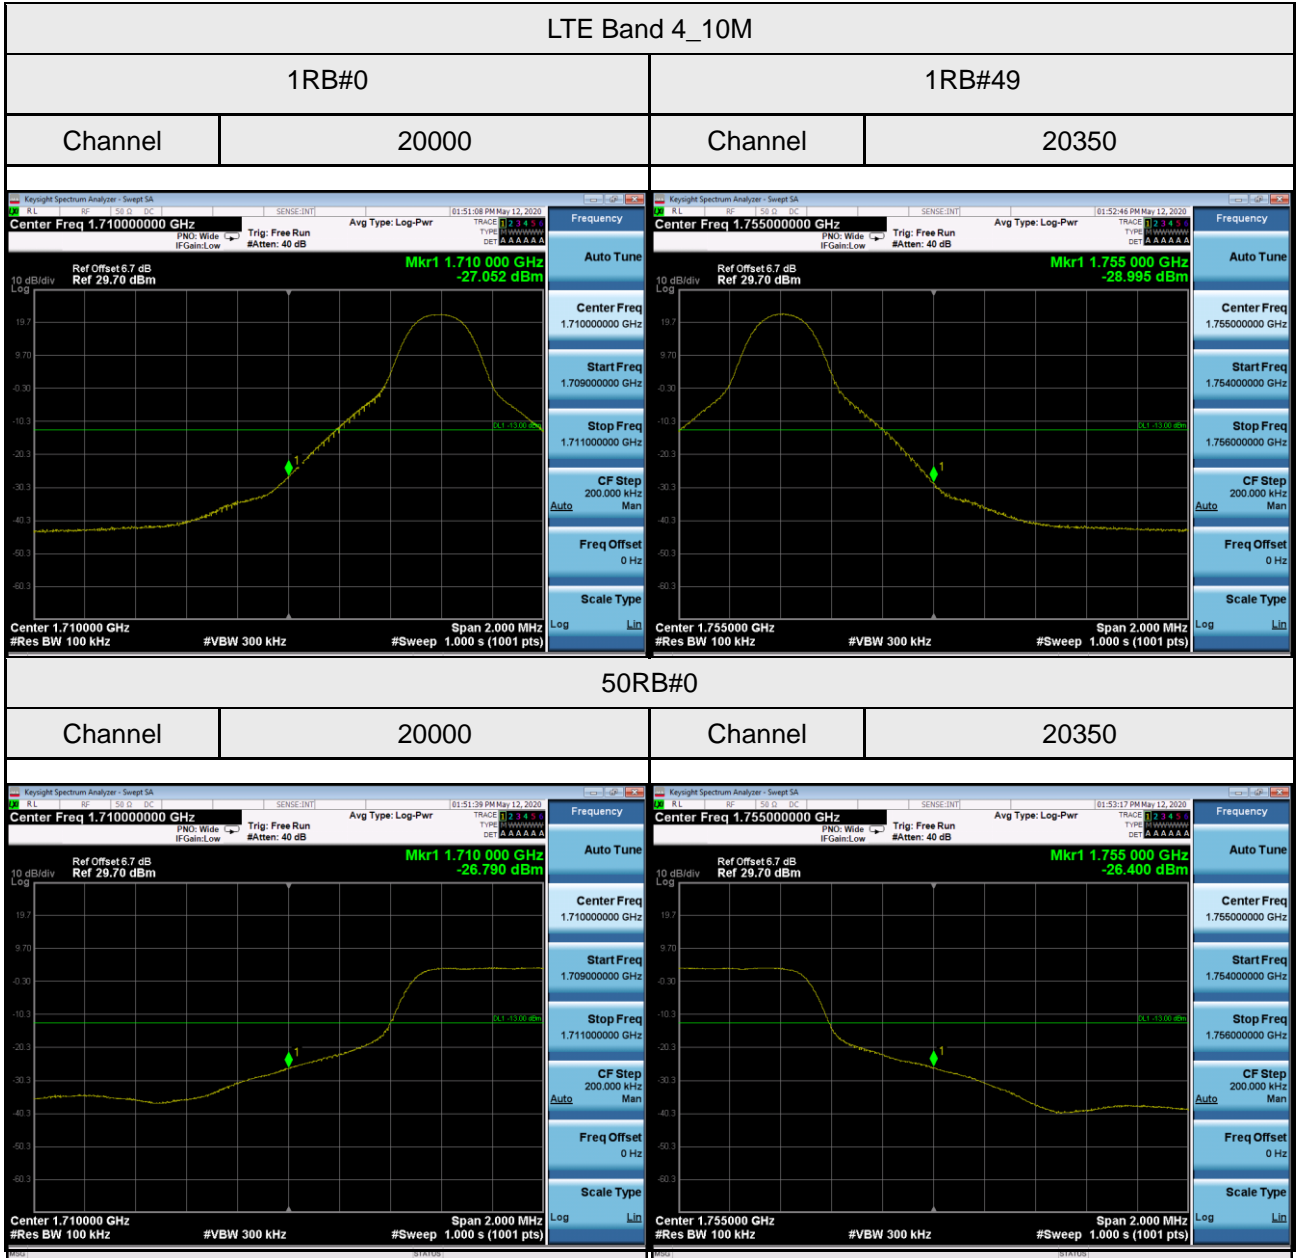

## LTE Band 4\_3M

1RB#0		1RB#14	
Channel	19965	Channel	20385

## 15RB#0

19965		20385	
Channel	19965	Channel	20385

## LTE Band 7\_10M

1RB#0		1RB#49	
Channel	20800	Channel	21400