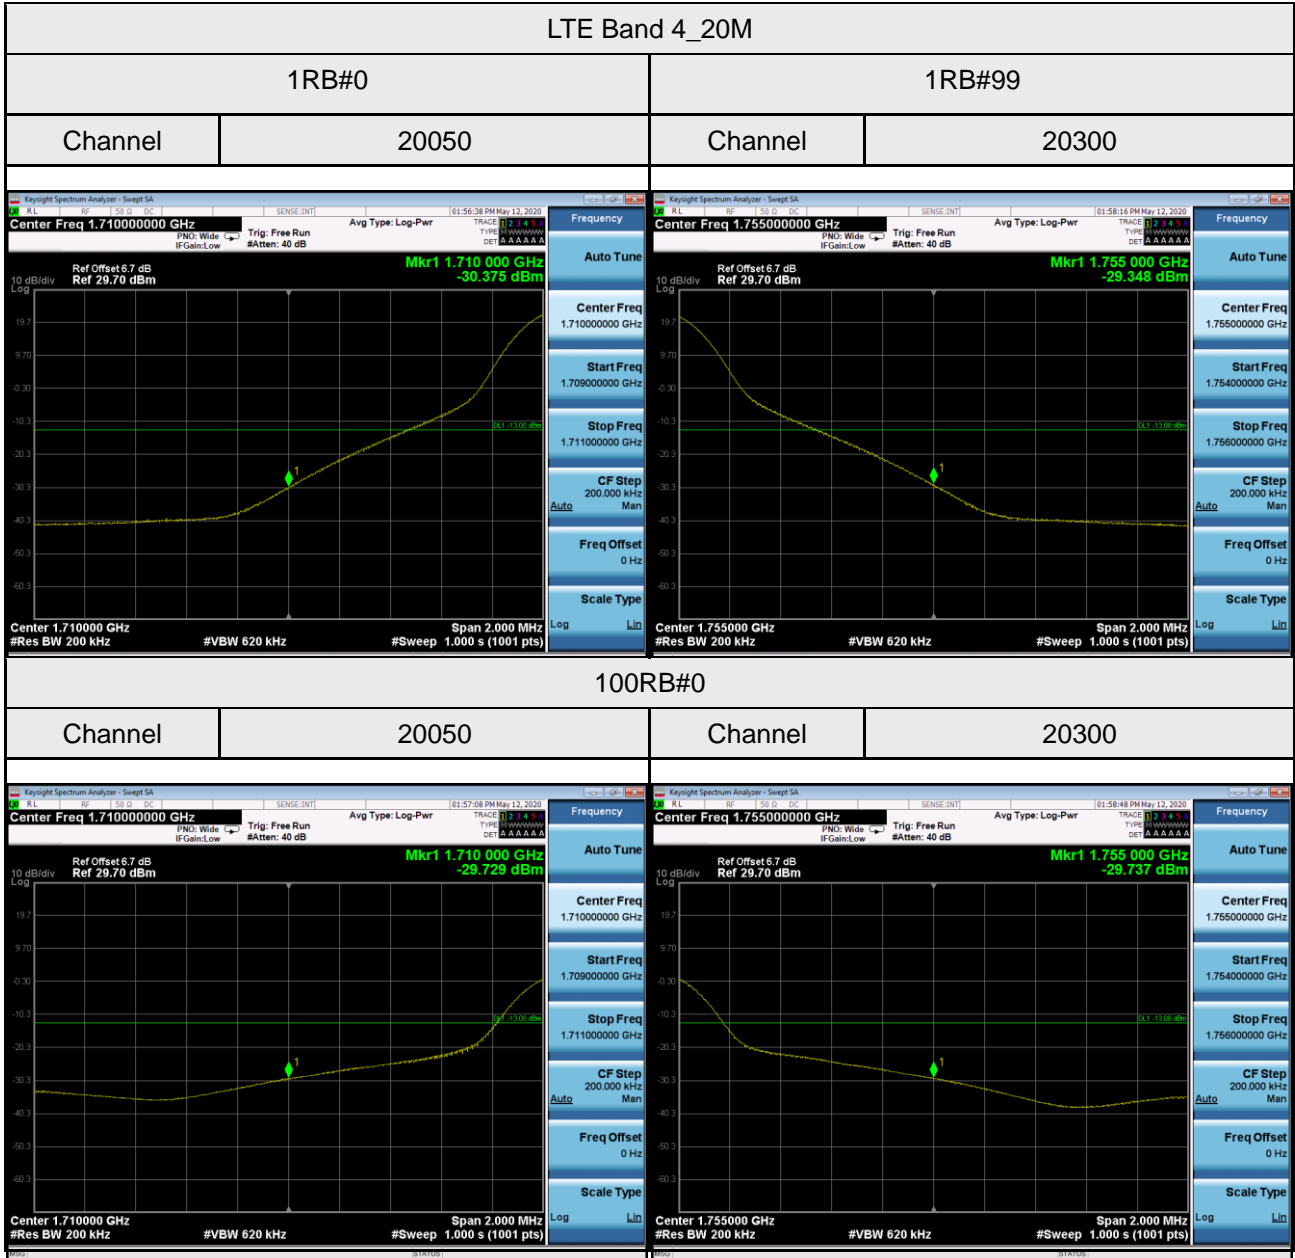

## LTE Band 4\_3M

1RB#0		1RB#14	
Channel	19965	Channel	20385

## 15RB#0

19965		20385	
Channel	19965	Channel	20385

## LTE Band 7\_10M

1RB#0		1RB#49	
Channel	20800	Channel	21400

## 50RB#0

20800		21400	
Channel	20800	Channel	21400