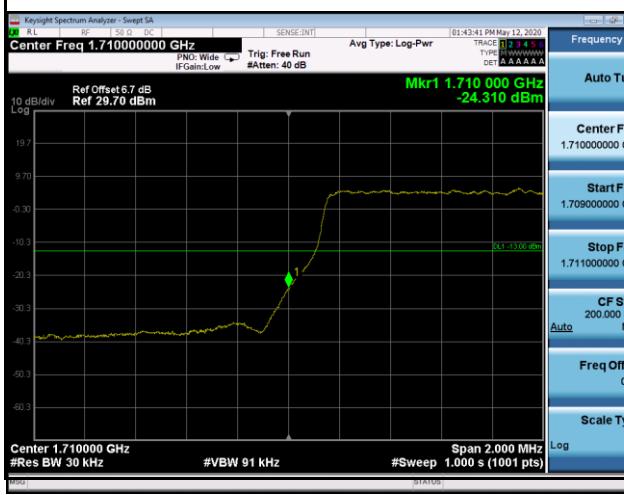

15RB#0

19965		20385	
Channel	19965	Channel	20385