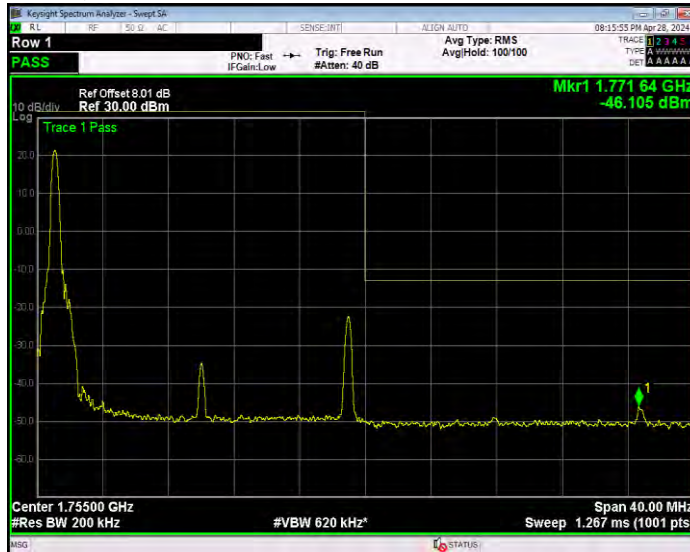

Band4 QPSK BW=20MHz Channel=20300 RB Size=1 Position=#0

Band4 QPSK BW=20MHz Channel=20300 RB Size=100 Position=#0