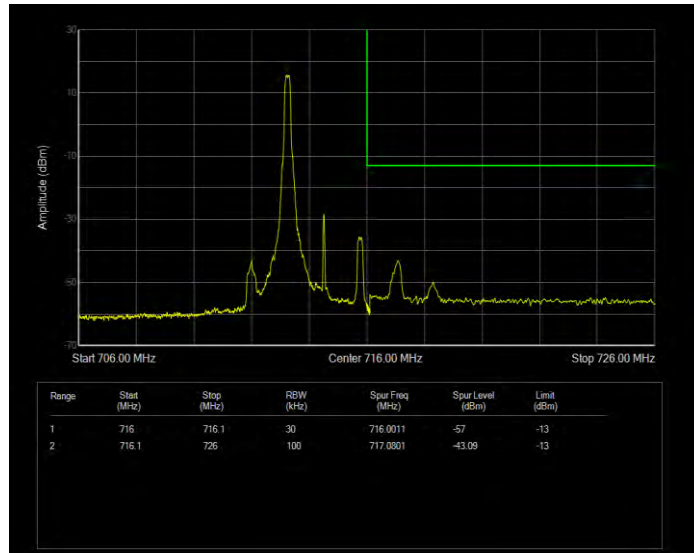

Band12 QPSK BW=3MHz Channel=23165 RB Size=1 Position=#0

Band12 QPSK BW=3MHz Channel=23165 RB Size=15 Position=#0