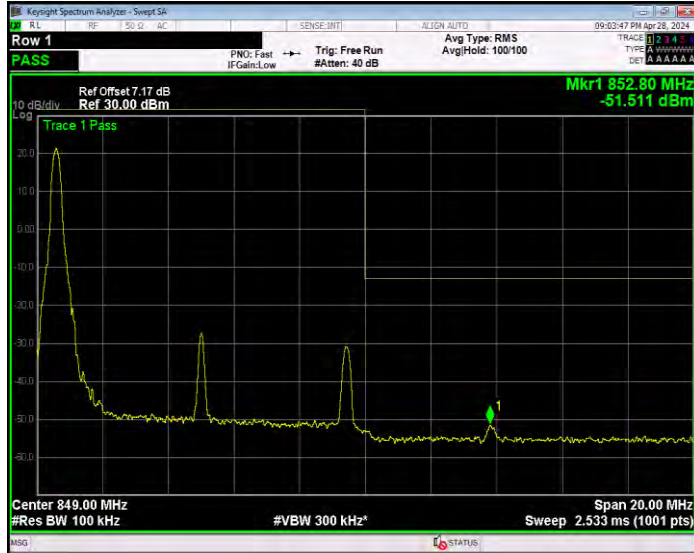

Band5 QPSK BW=10MHz Channel=20600 RB Size=1 Position=#0

Band5 QPSK BW=10MHz Channel=20600 RB Size=50 Position=#0