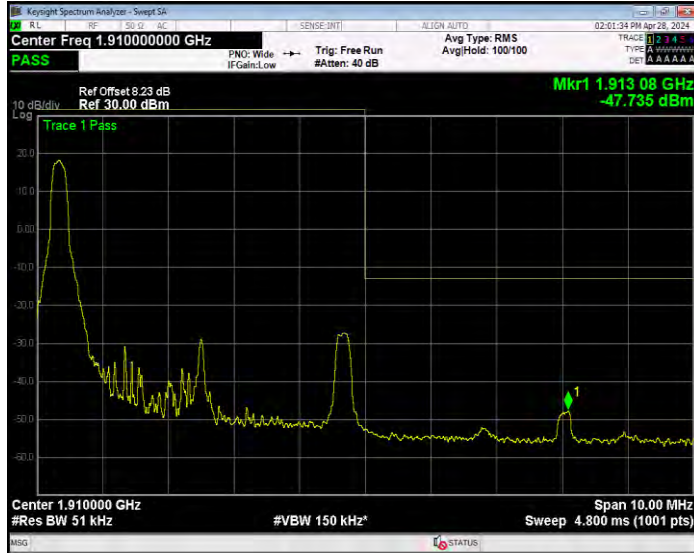

Band2 QPSK BW=5MHz Channel=19175 RB Size=1 Position=#0

Band2 QPSK BW=5MHz Channel=19175 RB Size=25 Position=#0