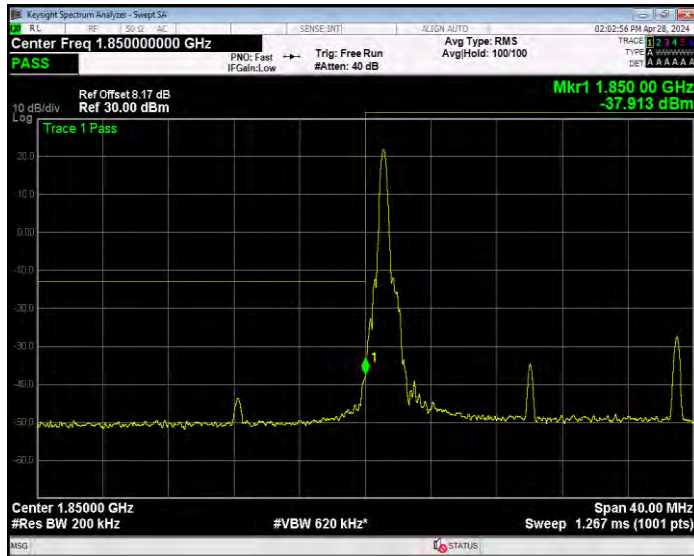

Band2 QPSK BW=20MHz Channel=18700 RB Size=1 Position=#0

Band2 QPSK BW=20MHz Channel=18700 RB Size=100 Position=#0