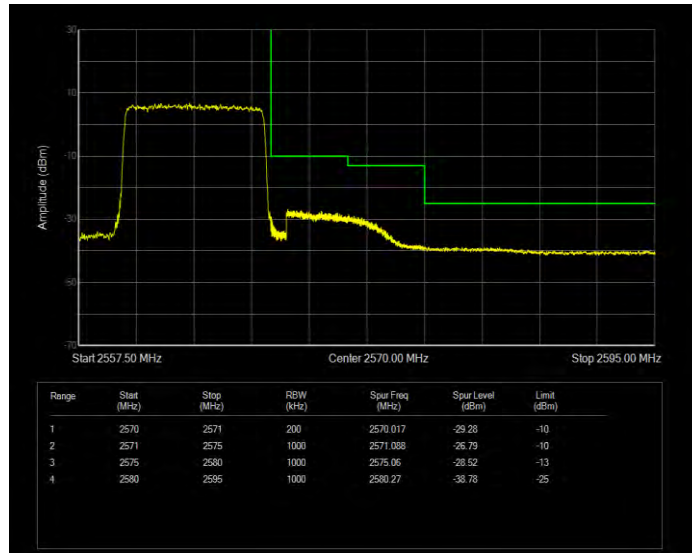

Band7 QPSK BW=10MHz Channel=20800 RB Size=1 Position=#0

Band7 QPSK BW=10MHz Channel=20800 RB Size=50 Position=#0

Band7 QPSK BW=10MHz Channel=21400 RB Size=1 Position=#0

Band7 QPSK BW=10MHz Channel=21400 RB Size=50 Position=#0