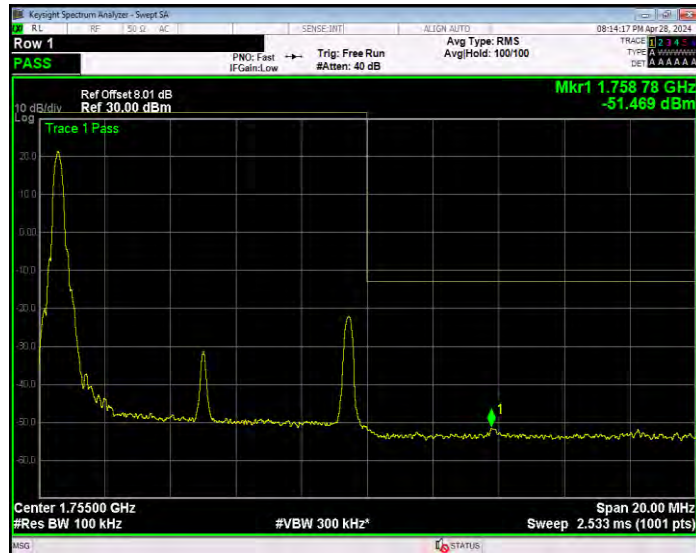

Band4 QPSK BW=10MHz Channel=20350 RB Size=1 Position=#0

Band4 QPSK BW=10MHz Channel=20350 RB Size=50 Position=#0