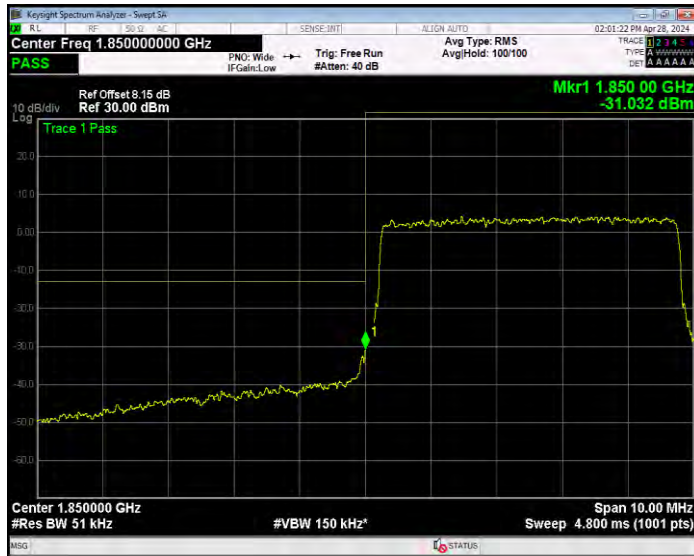

Band2 QPSK BW=5MHz Channel=18625 RB Size=25 Position=#0

Band2 QPSK BW=5MHz Channel=19175 RB Size=1 Position=#0