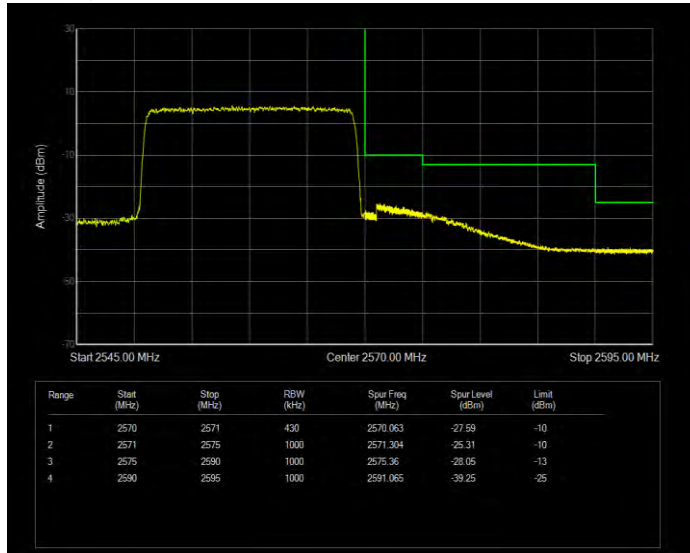

Band7 16QAM BW=20MHz Channel=20850 RB Size=1 Position=#0

Band7 16QAM BW=20MHz Channel=20850 RB Size=100 Position=#0

Band7 16QAM BW=20MHz Channel=21350 RB Size=1 Position=#0

Band7 16QAM BW=20MHz Channel=21350 RB Size=100 Position=#0