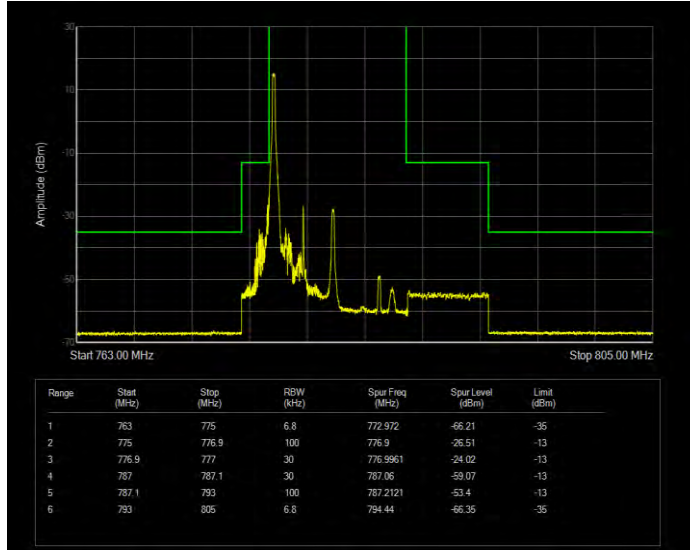

Band13 QPSK BW=5MHz Channel=23205 RB Size=1 Position=#0

Band13 QPSK BW=5MHz Channel=23205 RB Size=25 Position=#0