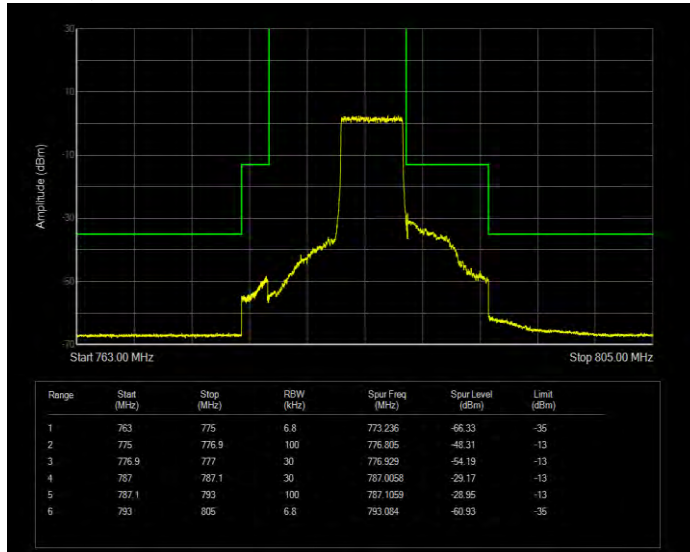

Band13 16QAM BW=5MHz Channel=23255 RB Size=1 Position=#0

Band13 16QAM BW=5MHz Channel=23255 RB Size=25 Position=#0

Band13 QPSK BW=10MHz Channel=23230 RB Size=1 Position=#0

Band13 QPSK BW=10MHz Channel=23230 RB Size=50 Position=#0

Band13 QPSK BW=5MHz Channel=23205 RB Size=1 Position=#0

Band13 QPSK BW=5MHz Channel=23205 RB Size=25 Position=#0

Band13 QPSK BW=5MHz Channel=23255 RB Size=1 Position=#0

Band13 QPSK BW=5MHz Channel=23255 RB Size=25 Position=#0

Band14 16QAM BW=10MHz Channel=23330 RB Size=50 Position=#0

Band14 16QAM BW=5MHz Channel=23305 RB Size=25 Position=#0

Band14 16QAM BW=5MHz Channel=23355 RB Size=25 Position=#0

Band14 QPSK BW=10MHz Channel=23330 RB Size=50 Position=#0