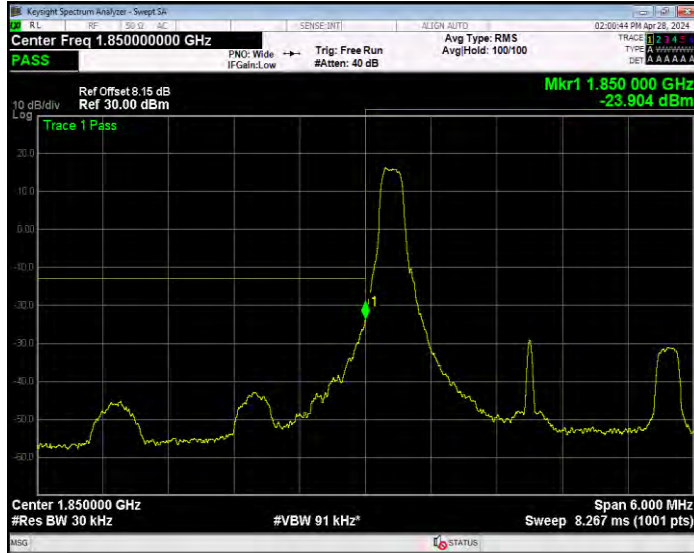

Band2 QPSK BW=3MHz Channel=18615 RB Size=1 Position=#0

Band2 QPSK BW=3MHz Channel=18615 RB Size=15 Position=#0