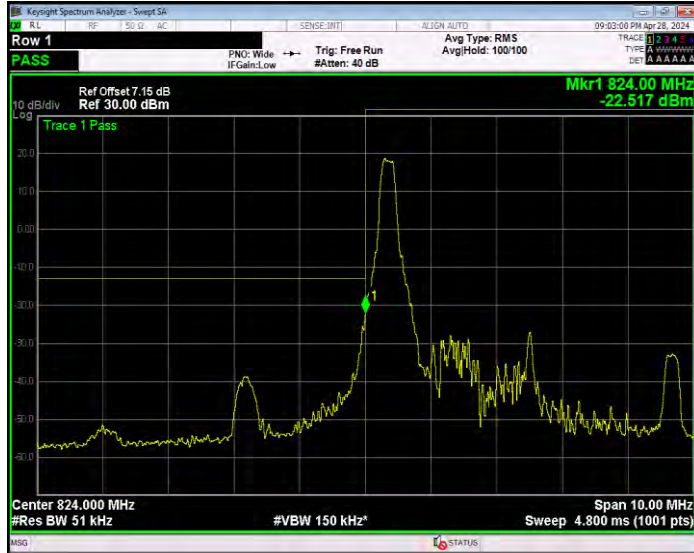

Band5 QPSK BW=5MHz Channel=20425 RB Size=1 Position=#0

Band5 QPSK BW=5MHz Channel=20425 RB Size=25 Position=#0