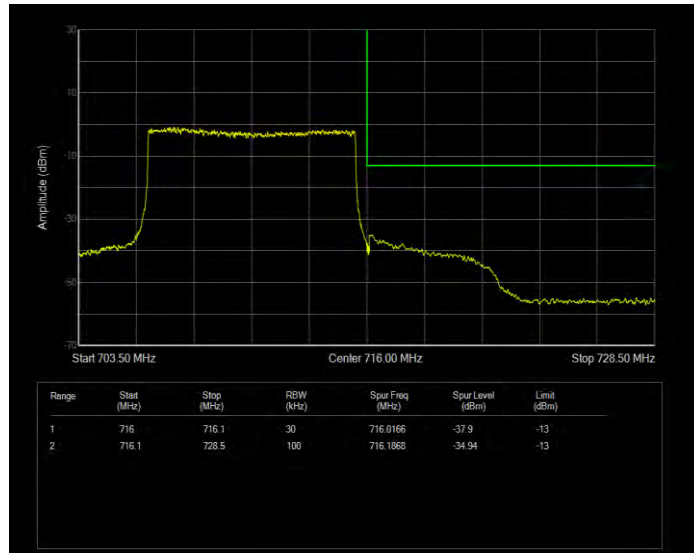

Band12 QPSK BW=10MHz Channel=23060 RB Size=1 Position=#0

Band12 QPSK BW=10MHz Channel=23060 RB Size=50 Position=#0

Band12 QPSK BW=10MHz Channel=23130 RB Size=1 Position=#0

Band12 QPSK BW=10MHz Channel=23130 RB Size=50 Position=#0