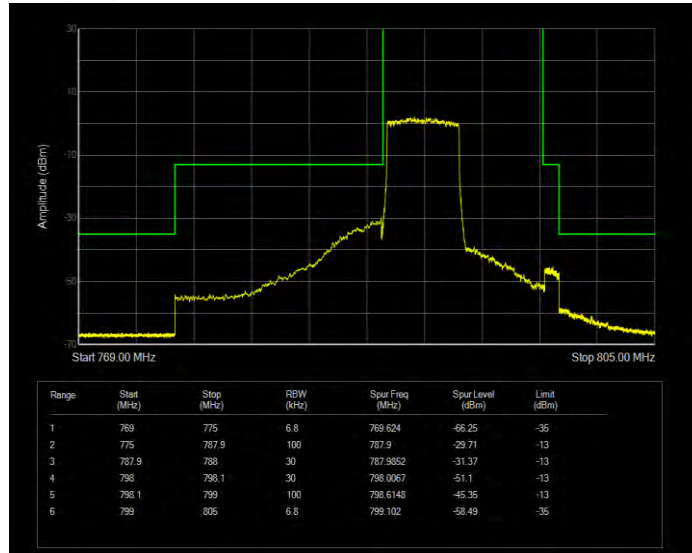

Band13 16QAM BW=5MHz Channel=23255 RB Size=1 Position=#0

Band13 16QAM BW=5MHz Channel=23255 RB Size=25 Position=#0

Band13 QPSK BW=10MHz Channel=23230 RB Size=1 Position=#0

Band13 QPSK BW=10MHz Channel=23230 RB Size=50 Position=#0

Band13 QPSK BW=5MHz Channel=23205 RB Size=1 Position=#0

Band13 QPSK BW=5MHz Channel=23205 RB Size=25 Position=#0

Band13 QPSK BW=5MHz Channel=23255 RB Size=1 Position=#0

Band13 QPSK BW=5MHz Channel=23255 RB Size=25 Position=#0

Band14 16QAM BW=10MHz Channel=23330 RB Size=50 Position=#0

Band14 16QAM BW=5MHz Channel=23305 RB Size=25 Position=#0

Band14 16QAM BW=5MHz Channel=23355 RB Size=25 Position=#0

Band14 QPSK BW=10MHz Channel=23330 RB Size=50 Position=#0