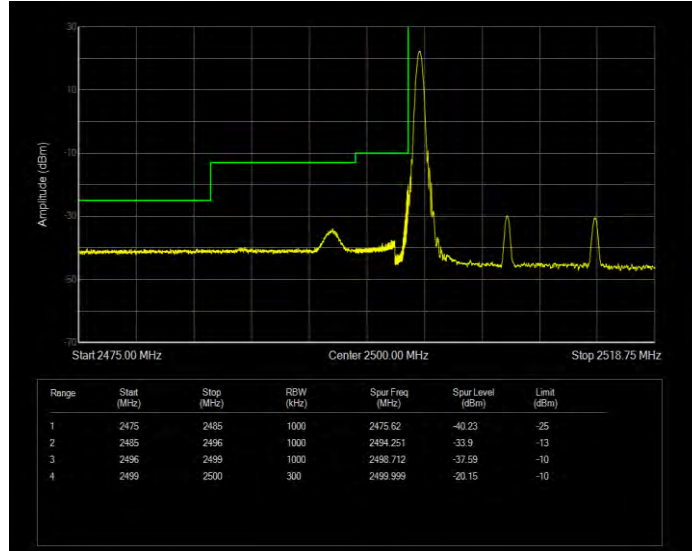

Band7 QPSK BW=15MHz Channel=20825 RB Size=1 Position=#0

Band7 QPSK BW=15MHz Channel=20825 RB Size=75 Position=#0