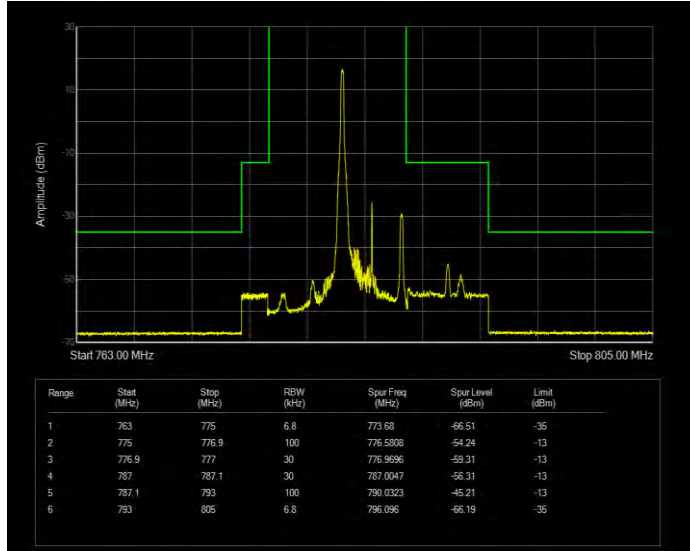

Band13 QPSK BW=5MHz Channel=23255 RB Size=1 Position=#0

Band13 QPSK BW=5MHz Channel=23255 RB Size=25 Position=#0