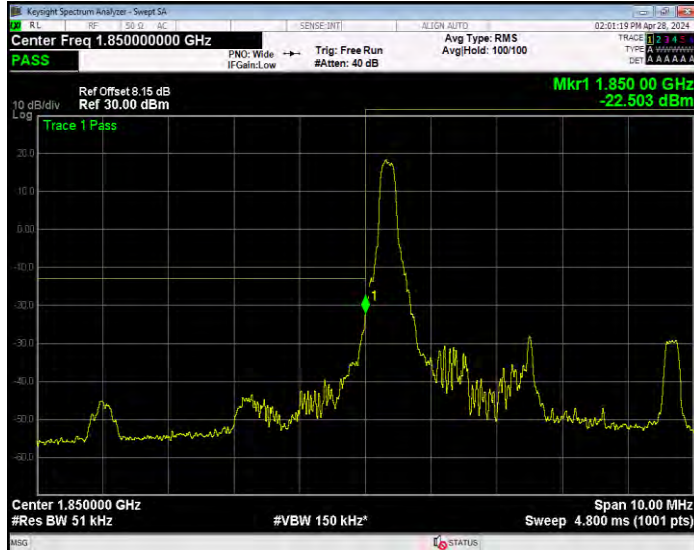

Band2 QPSK BW=5MHz Channel=18625 RB Size=1 Position=#0

Band2 QPSK BW=5MHz Channel=18625 RB Size=25 Position=#0