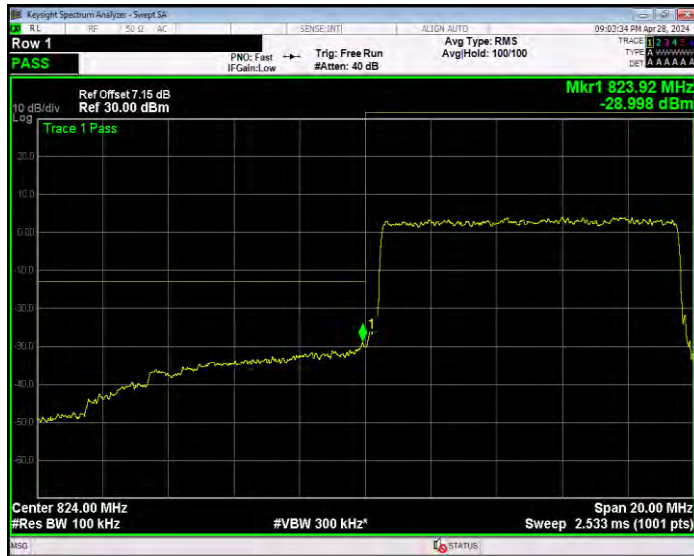

Band5 QPSK BW=10MHz Channel=20450 RB Size=50 Position=#0

Band5 QPSK BW=10MHz Channel=20600 RB Size=1 Position=#0