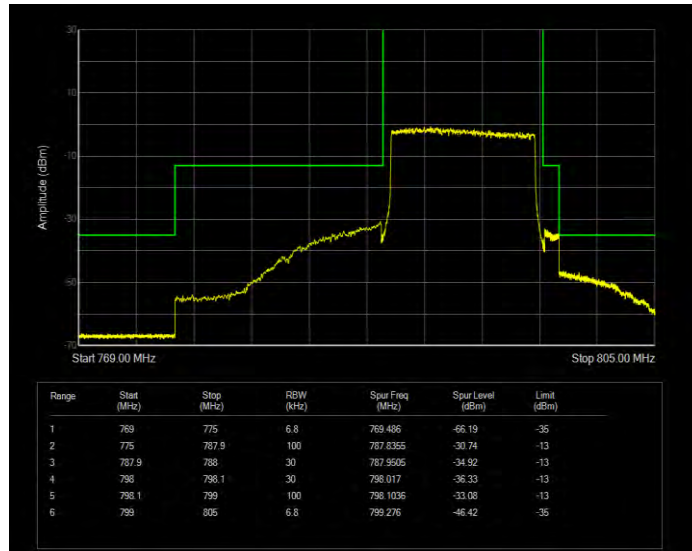

Band13 16QAM BW=5MHz Channel=23255 RB Size=1 Position=#0

Band13 16QAM BW=5MHz Channel=23255 RB Size=25 Position=#0

Band13 QPSK BW=10MHz Channel=23230 RB Size=1 Position=#0

Band13 QPSK BW=10MHz Channel=23230 RB Size=50 Position=#0

Band13 QPSK BW=5MHz Channel=23205 RB Size=1 Position=#0

Band13 QPSK BW=5MHz Channel=23205 RB Size=25 Position=#0

Band13 QPSK BW=5MHz Channel=23255 RB Size=1 Position=#0

Band13 QPSK BW=5MHz Channel=23255 RB Size=25 Position=#0

Band14 16QAM BW=10MHz Channel=23330 RB Size=50 Position=#0

Band14 16QAM BW=5MHz Channel=23305 RB Size=25 Position=#0

Band14 16QAM BW=5MHz Channel=23355 RB Size=25 Position=#0

Band14 QPSK BW=10MHz Channel=23330 RB Size=50 Position=#0