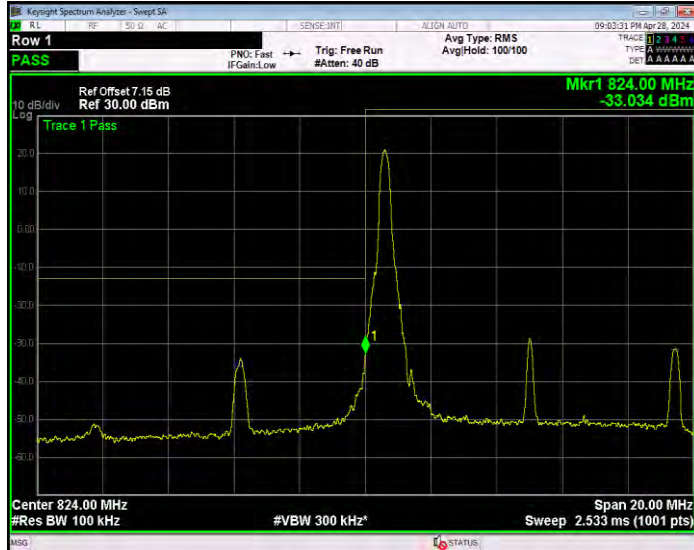

Band5 QPSK BW=10MHz Channel=20450 RB Size=1 Position=#0

Band5 QPSK BW=10MHz Channel=20450 RB Size=50 Position=#0