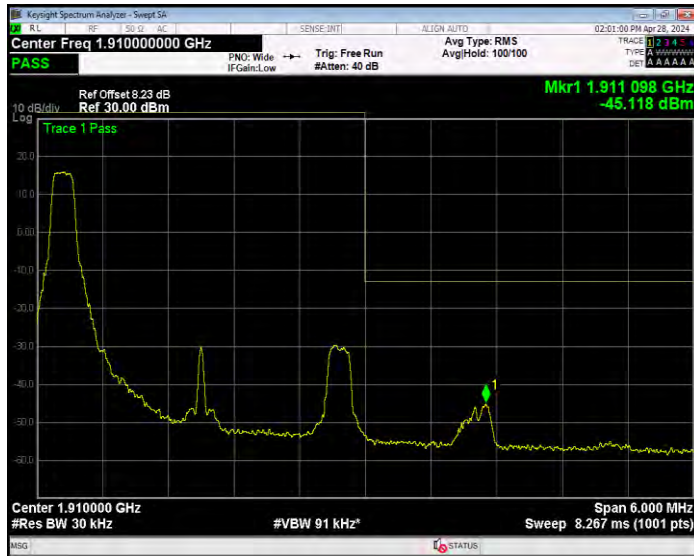

Band2 QPSK BW=3MHz Channel=19185 RB Size=1 Position=#0

Band2 QPSK BW=3MHz Channel=19185 RB Size=15 Position=#0