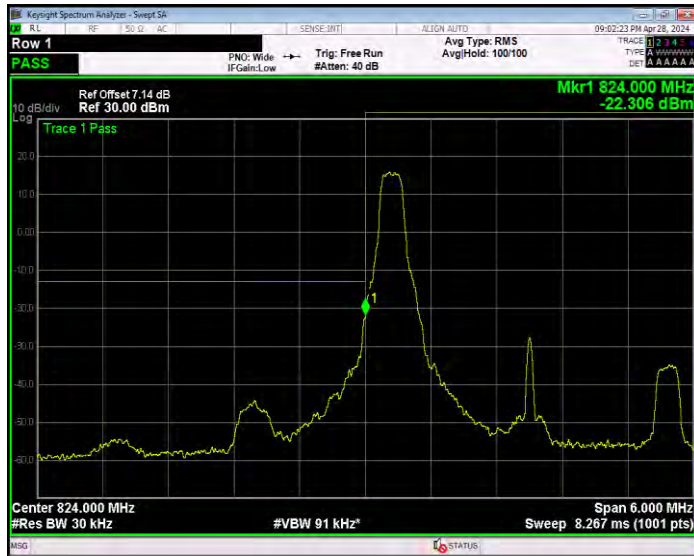

Band5 QPSK BW=3MHz Channel=20415 RB Size=1 Position=#0

Band5 QPSK BW=3MHz Channel=20415 RB Size=15 Position=#0