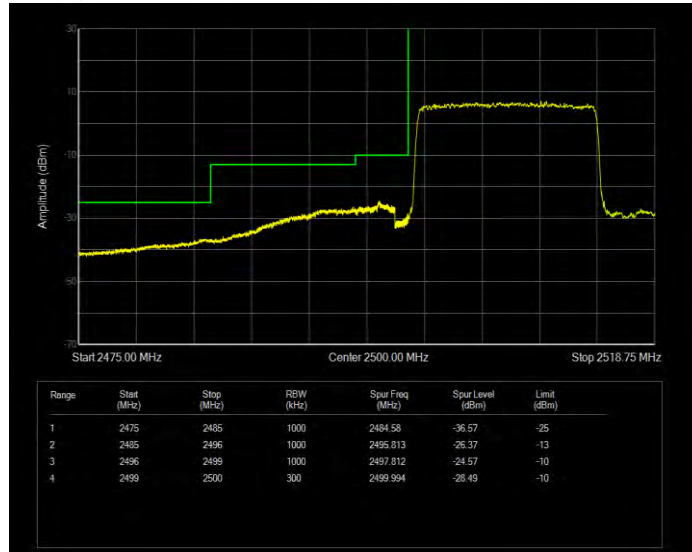

Band7 QPSK BW=15MHz Channel=20825 RB Size=75 Position=#0

Band7 QPSK BW=15MHz Channel=21375 RB Size=1 Position=#0