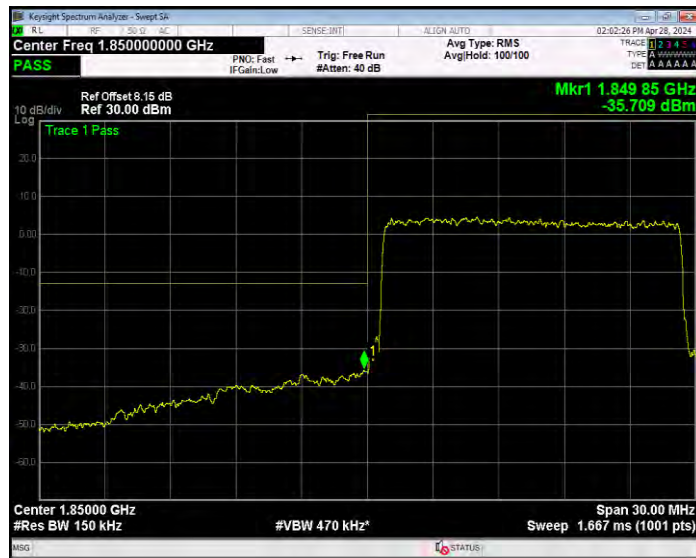

Band2 QPSK BW=15MHz Channel=18675 RB Size=75 Position=#0

Band2 QPSK BW=15MHz Channel=19125 RB Size=1 Position=#0