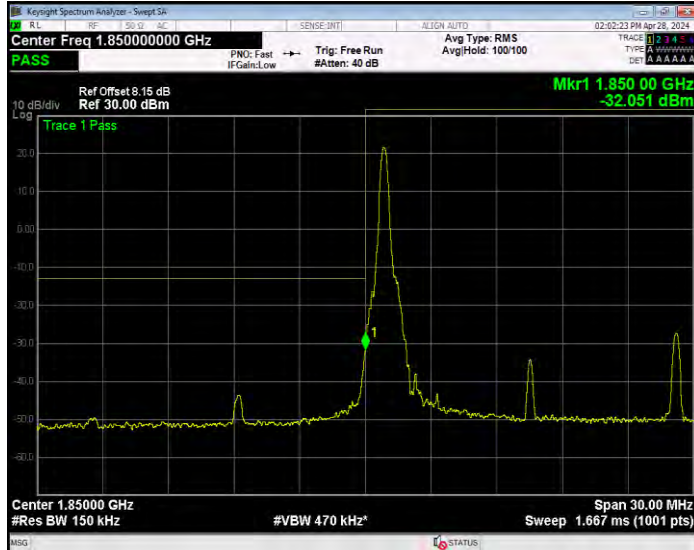

Band2 QPSK BW=15MHz Channel=18675 RB Size=1 Position=#0

Band2 QPSK BW=15MHz Channel=18675 RB Size=75 Position=#0