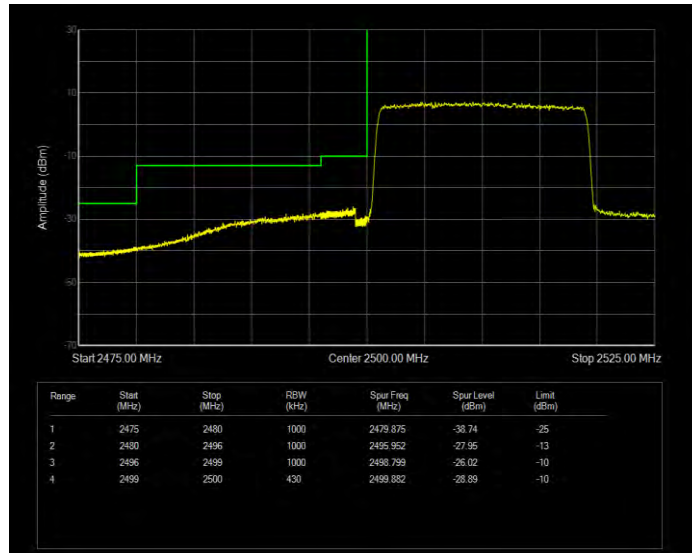

Band7 QPSK BW=10MHz Channel=20800 RB Size=1 Position=#0

Band7 QPSK BW=10MHz Channel=20800 RB Size=50 Position=#0

Band7 QPSK BW=10MHz Channel=21400 RB Size=1 Position=#0

Band7 QPSK BW=10MHz Channel=21400 RB Size=50 Position=#0

Band7 QPSK BW=15MHz Channel=20825 RB Size=1 Position=#0

Band7 QPSK BW=15MHz Channel=20825 RB Size=75 Position=#0

Band7 QPSK BW=15MHz Channel=21375 RB Size=1 Position=#0

Band7 QPSK BW=15MHz Channel=21375 RB Size=75 Position=#0

Band7 QPSK BW=20MHz Channel=20850 RB Size=1 Position=#0

Band7 QPSK BW=20MHz Channel=20850 RB Size=100 Position=#0

Band7 QPSK BW=20MHz Channel=21350 RB Size=1 Position=#0

Band7 QPSK BW=20MHz Channel=21350 RB Size=100 Position=#0