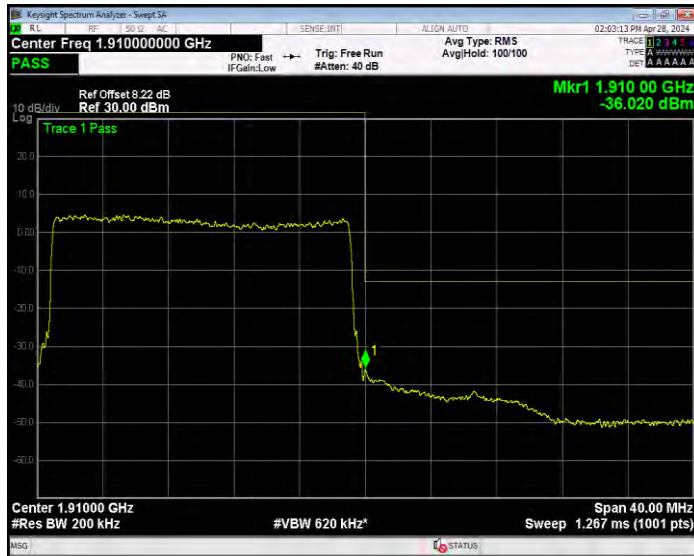

Band2 QPSK BW=20MHz Channel=18700 RB Size=1 Position=#0

Band2 QPSK BW=20MHz Channel=18700 RB Size=100 Position=#0

Band2 QPSK BW=20MHz Channel=19100 RB Size=1 Position=#0

Band2 QPSK BW=20MHz Channel=19100 RB Size=100 Position=#0