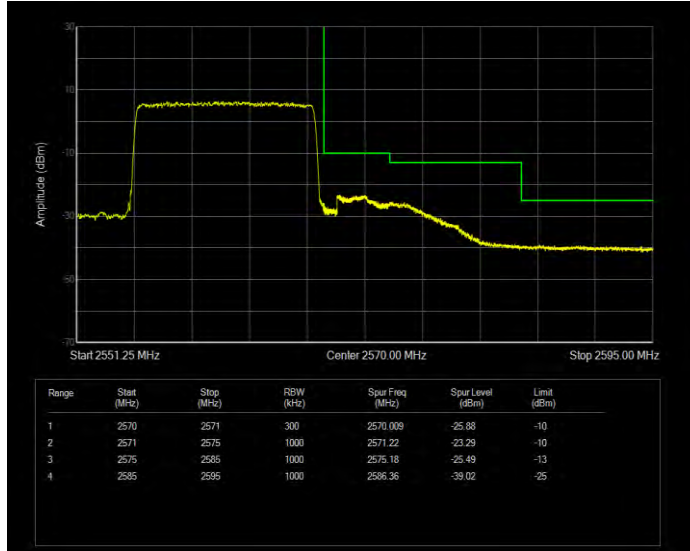

Band7 QPSK BW=10MHz Channel=20800 RB Size=1 Position=#0

Band7 QPSK BW=10MHz Channel=20800 RB Size=50 Position=#0

Band7 QPSK BW=10MHz Channel=21400 RB Size=1 Position=#0

Band7 QPSK BW=10MHz Channel=21400 RB Size=50 Position=#0

Band7 QPSK BW=15MHz Channel=20825 RB Size=1 Position=#0

Band7 QPSK BW=15MHz Channel=20825 RB Size=75 Position=#0

Band7 QPSK BW=15MHz Channel=21375 RB Size=1 Position=#0

Band7 QPSK BW=15MHz Channel=21375 RB Size=75 Position=#0

Band7 QPSK BW=20MHz Channel=20850 RB Size=1 Position=#0

Band7 QPSK BW=20MHz Channel=20850 RB Size=100 Position=#0

Band7 QPSK BW=20MHz Channel=21350 RB Size=1 Position=#0

Band7 QPSK BW=20MHz Channel=21350 RB Size=100 Position=#0