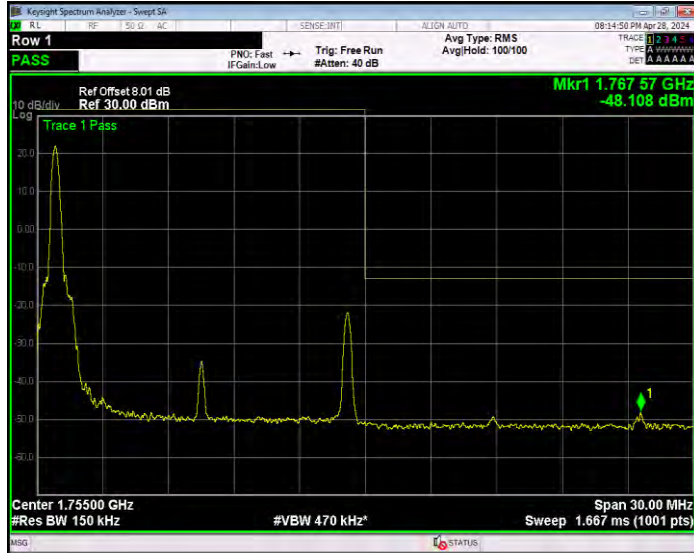

Band4 QPSK BW=15MHz Channel=20325 RB Size=1 Position=#0

Band4 QPSK BW=15MHz Channel=20325 RB Size=75 Position=#0