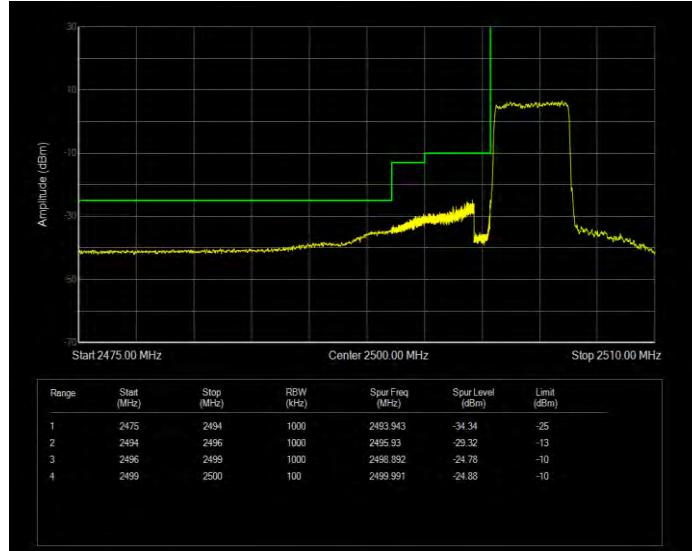

Band7 QPSK BW=20MHz Channel=20850 RB Size=1 Position=#0

Band7 QPSK BW=20MHz Channel=20850 RB Size=100 Position=#0

Band7 QPSK BW=20MHz Channel=21350 RB Size=1 Position=#0

Band7 QPSK BW=20MHz Channel=21350 RB Size=100 Position=#0

Band7 QPSK BW=5MHz Channel=20775 RB Size=1 Position=#0

Band7 QPSK BW=5MHz Channel=20775 RB Size=25 Position=#0

Band7 QPSK BW=5MHz Channel=21425 RB Size=1 Position=#0

Band7 QPSK BW=5MHz Channel=21425 RB Size=25 Position=#0