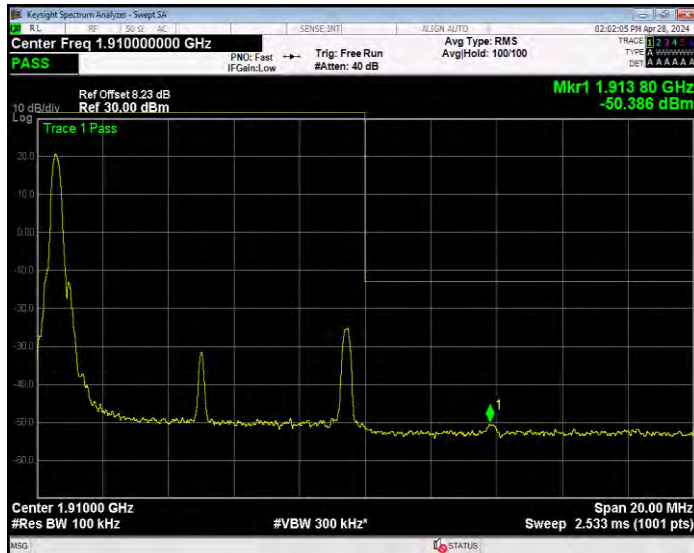

Band2 QPSK BW=10MHz Channel=19150 RB Size=1 Position=#0

Band2 QPSK BW=10MHz Channel=19150 RB Size=50 Position=#0