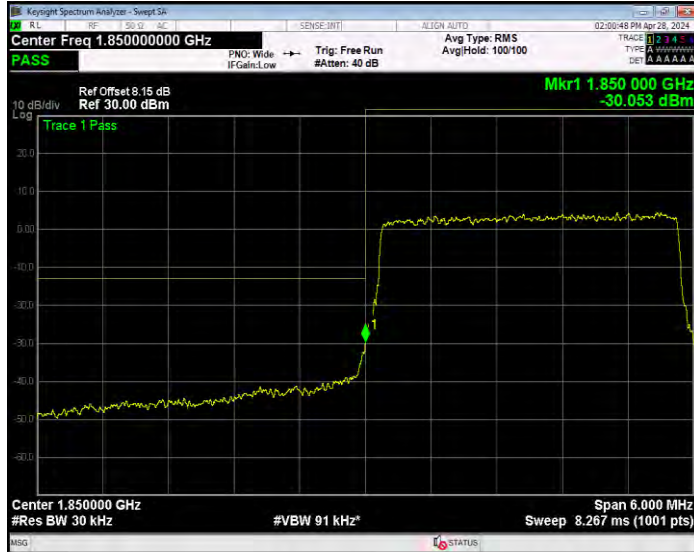

Band2 QPSK BW=3MHz Channel=18615 RB Size=15 Position=#0

Band2 QPSK BW=3MHz Channel=19185 RB Size=1 Position=#0