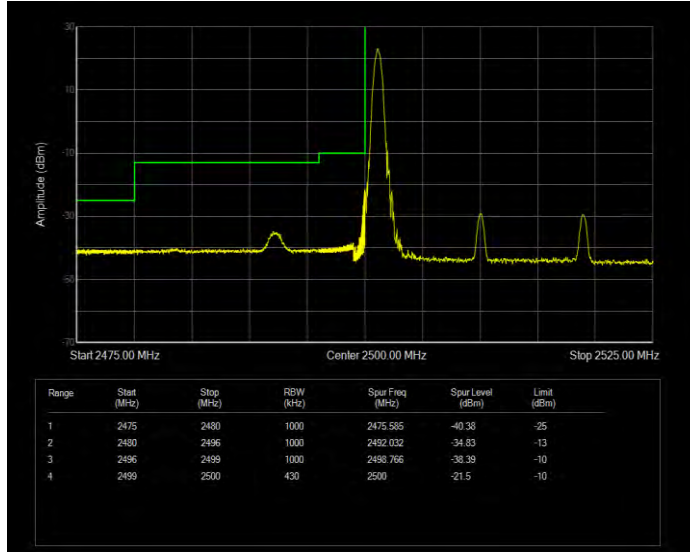

Band7 QPSK BW=10MHz Channel=20800 RB Size=1 Position=#0

Band7 QPSK BW=10MHz Channel=20800 RB Size=50 Position=#0

Band7 QPSK BW=10MHz Channel=21400 RB Size=1 Position=#0

Band7 QPSK BW=10MHz Channel=21400 RB Size=50 Position=#0

Band7 QPSK BW=15MHz Channel=20825 RB Size=1 Position=#0

Band7 QPSK BW=15MHz Channel=20825 RB Size=75 Position=#0

Band7 QPSK BW=15MHz Channel=21375 RB Size=1 Position=#0

Band7 QPSK BW=15MHz Channel=21375 RB Size=75 Position=#0

Band7 QPSK BW=20MHz Channel=20850 RB Size=1 Position=#0

Band7 QPSK BW=20MHz Channel=20850 RB Size=100 Position=#0

Band7 QPSK BW=20MHz Channel=21350 RB Size=1 Position=#0

Band7 QPSK BW=20MHz Channel=21350 RB Size=100 Position=#0