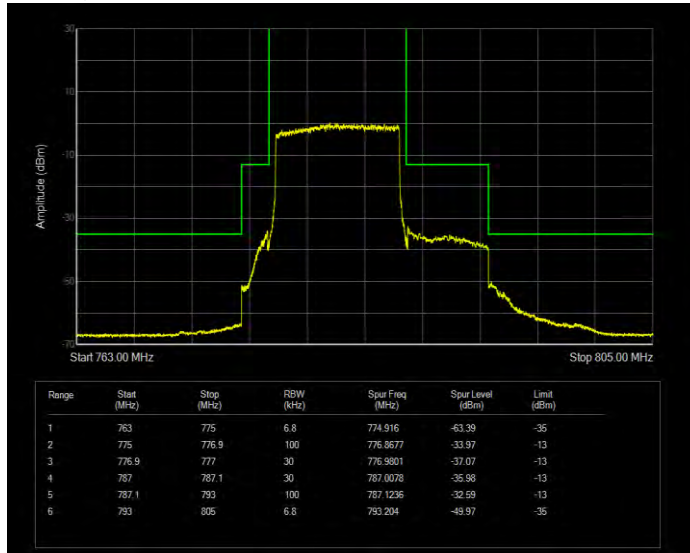

Band13 16QAM BW=10MHz Channel=23230 RB Size=1 Position=#0

Band13 16QAM BW=10MHz Channel=23230 RB Size=50 Position=#0

Band13 16QAM BW=5MHz Channel=23205 RB Size=1 Position=#0

Band13 16QAM BW=5MHz Channel=23205 RB Size=25 Position=#0

Band13 16QAM BW=5MHz Channel=23255 RB Size=1 Position=#0

Band13 16QAM BW=5MHz Channel=23255 RB Size=25 Position=#0

Band13 QPSK BW=10MHz Channel=23230 RB Size=1 Position=#0

Band13 QPSK BW=10MHz Channel=23230 RB Size=50 Position=#0

Band13 QPSK BW=5MHz Channel=23205 RB Size=1 Position=#0

Band13 QPSK BW=5MHz Channel=23205 RB Size=25 Position=#0

Band13 QPSK BW=5MHz Channel=23255 RB Size=1 Position=#0

Band13 QPSK BW=5MHz Channel=23255 RB Size=25 Position=#0