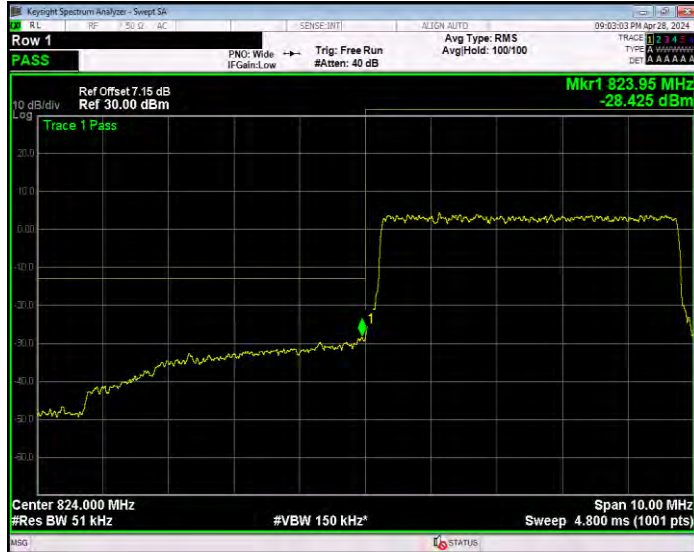

Band5 QPSK BW=5MHz Channel=20425 RB Size=25 Position=#0

Band5 QPSK BW=5MHz Channel=20625 RB Size=1 Position=#0