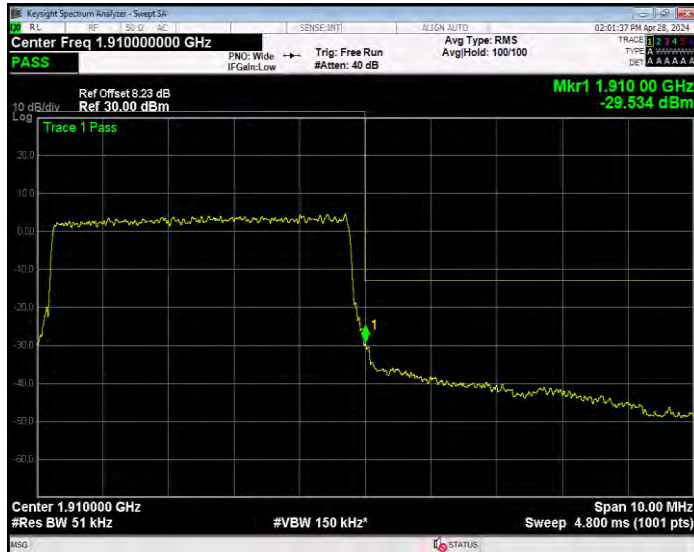

Band2 QPSK BW=5MHz Channel=18625 RB Size=1 Position=#0

Band2 QPSK BW=5MHz Channel=18625 RB Size=25 Position=#0

Band2 QPSK BW=5MHz Channel=19175 RB Size=1 Position=#0

Band2 QPSK BW=5MHz Channel=19175 RB Size=25 Position=#0