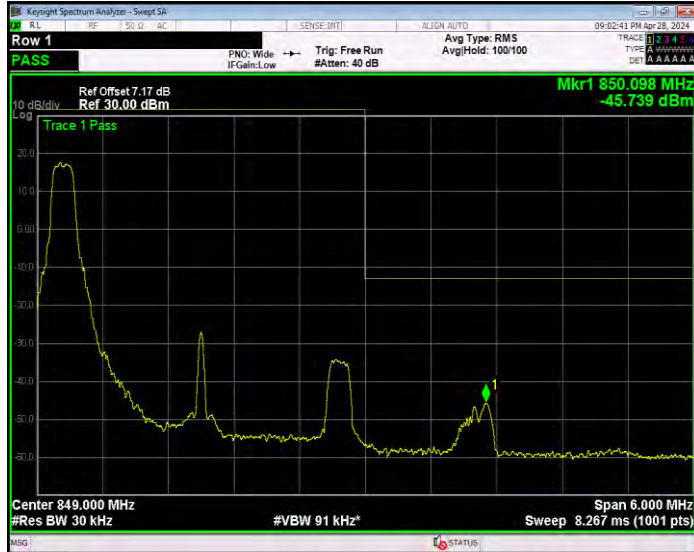

Band5 QPSK BW=3MHz Channel=20635 RB Size=1 Position=#0

Band5 QPSK BW=3MHz Channel=20635 RB Size=15 Position=#0