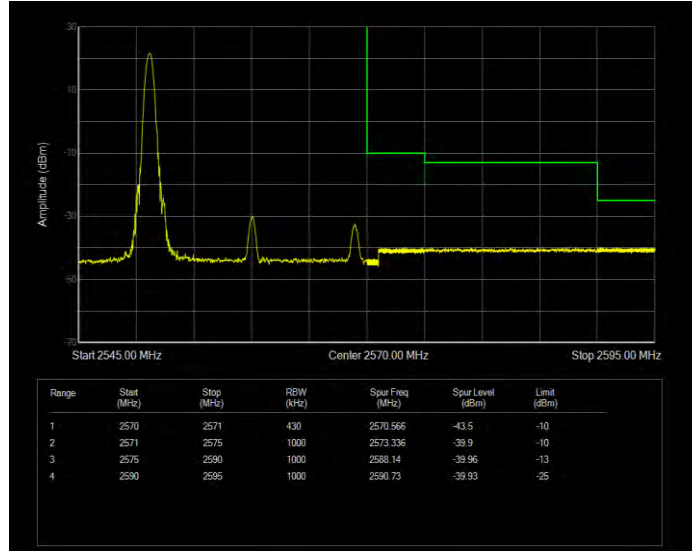

Band7 QPSK BW=20MHz Channel=21350 RB Size=1 Position=#0

Band7 QPSK BW=20MHz Channel=21350 RB Size=100 Position=#0