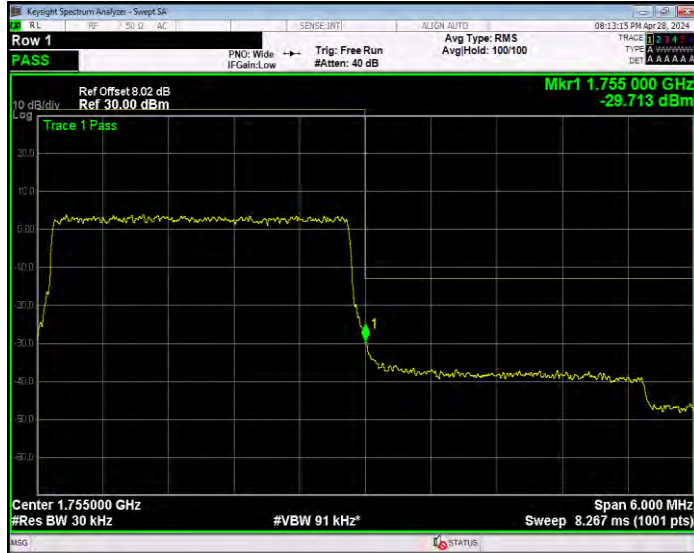

Band4 QPSK BW=3MHz Channel=19965 RB Size=1 Position=#0

Band4 QPSK BW=3MHz Channel=19965 RB Size=15 Position=#0

Band4 QPSK BW=3MHz Channel=20385 RB Size=1 Position=#0

Band4 QPSK BW=3MHz Channel=20385 RB Size=15 Position=#0