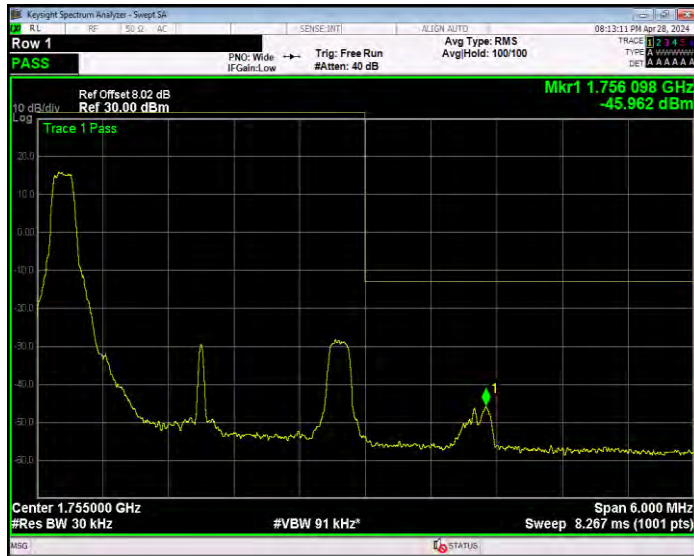

Band4 QPSK BW=3MHz Channel=20385 RB Size=1 Position=#0

Band4 QPSK BW=3MHz Channel=20385 RB Size=15 Position=#0