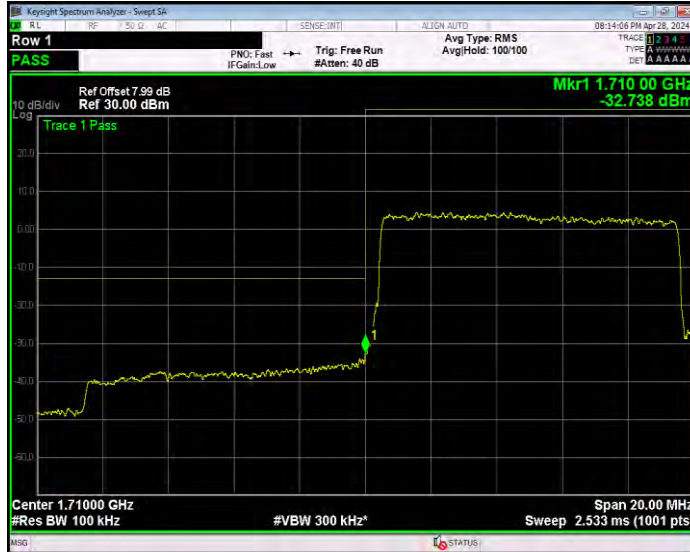

Band4 QPSK BW=1.4MHz Channel=19957 RB Size=1 Position=#0

Band4 QPSK BW=1.4MHz Channel=19957 RB Size=6 Position=#0

Band4 QPSK BW=1.4MHz Channel=20393 RB Size=1 Position=#0

Band4 QPSK BW=1.4MHz Channel=20393 RB Size=6 Position=#0

Band4 QPSK BW=10MHz Channel=20000 RB Size=1 Position=#0

Band4 QPSK BW=10MHz Channel=20000 RB Size=50 Position=#0

Band4 QPSK BW=10MHz Channel=20350 RB Size=1 Position=#0

Band4 QPSK BW=10MHz Channel=20350 RB Size=50 Position=#0