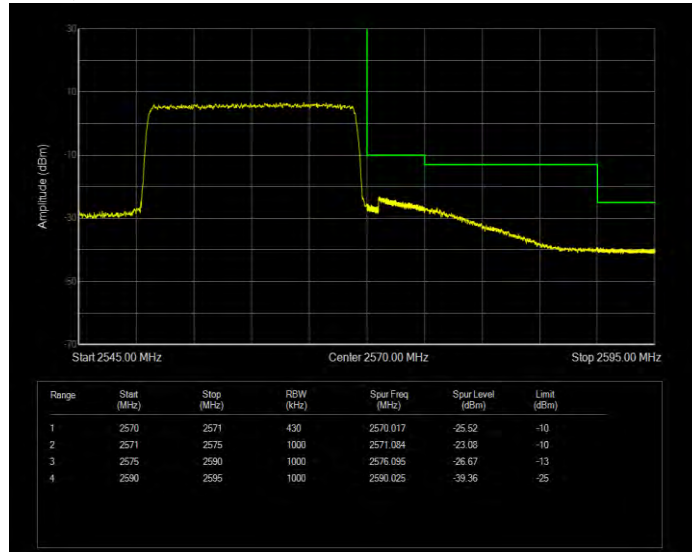

Band7 QPSK BW=20MHz Channel=20850 RB Size=1 Position=#0

Band7 QPSK BW=20MHz Channel=20850 RB Size=100 Position=#0

Band7 QPSK BW=20MHz Channel=21350 RB Size=1 Position=#0

Band7 QPSK BW=20MHz Channel=21350 RB Size=100 Position=#0

Band7 QPSK BW=5MHz Channel=20775 RB Size=1 Position=#0

Band7 QPSK BW=5MHz Channel=20775 RB Size=25 Position=#0

Band7 QPSK BW=5MHz Channel=21425 RB Size=1 Position=#0

Band7 QPSK BW=5MHz Channel=21425 RB Size=25 Position=#0