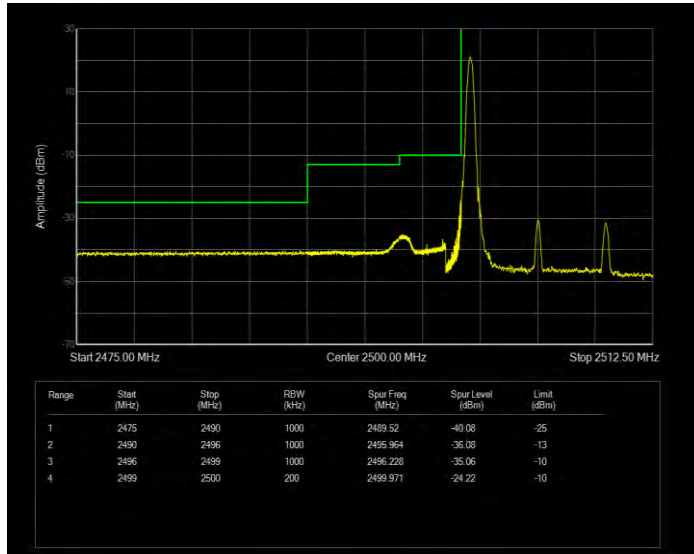

Band5 QPSK BW=5MHz Channel=20425 RB Size=1 Position=#0

Band5 QPSK BW=5MHz Channel=20425 RB Size=25 Position=#0

Band5 QPSK BW=5MHz Channel=20625 RB Size=1 Position=#0

Band5 QPSK BW=5MHz Channel=20625 RB Size=25 Position=#0

Band7 16QAM BW=10MHz Channel=20800 RB Size=1 Position=#0

Band7 16QAM BW=10MHz Channel=20800 RB Size=50 Position=#0

Band7 16QAM BW=10MHz Channel=21400 RB Size=1 Position=#0

Band7 16QAM BW=10MHz Channel=21400 RB Size=50 Position=#0