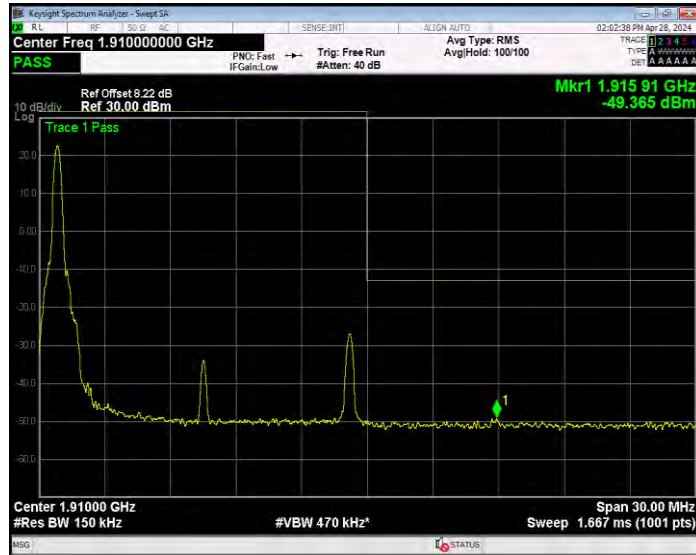

Band2 QPSK BW=15MHz Channel=19125 RB Size=1 Position=#0

Band2 QPSK BW=15MHz Channel=19125 RB Size=75 Position=#0