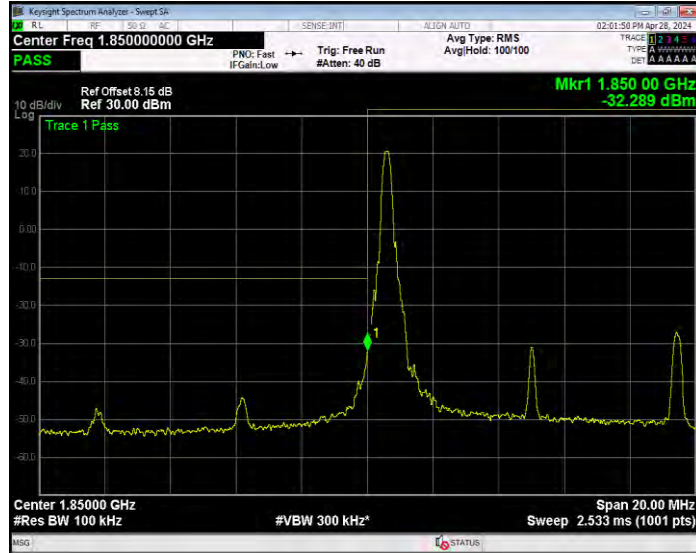

Band2 QPSK BW=10MHz Channel=18650 RB Size=1 Position=#0

Band2 QPSK BW=10MHz Channel=18650 RB Size=50 Position=#0