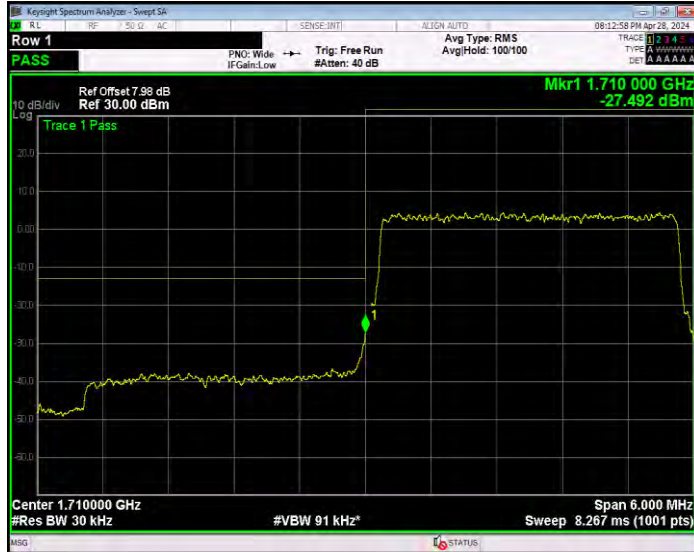

Band4 QPSK BW=3MHz Channel=19965 RB Size=15 Position=#0

Band4 QPSK BW=3MHz Channel=20385 RB Size=1 Position=#0