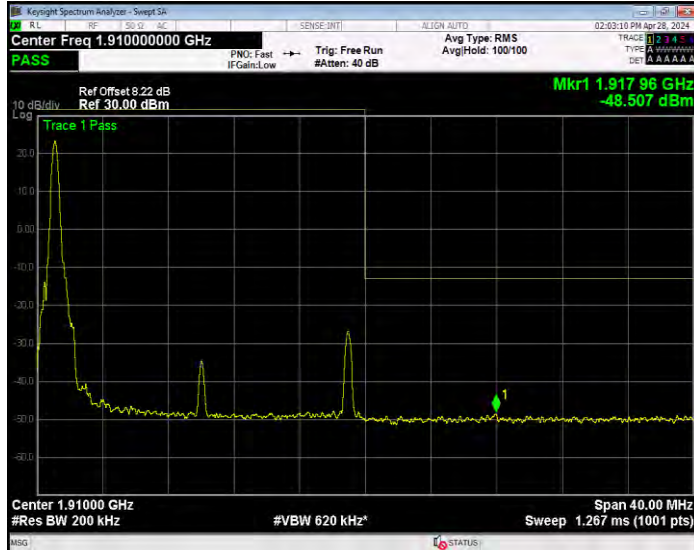

Band2 QPSK BW=20MHz Channel=19100 RB Size=1 Position=#0

Band2 QPSK BW=20MHz Channel=19100 RB Size=100 Position=#0