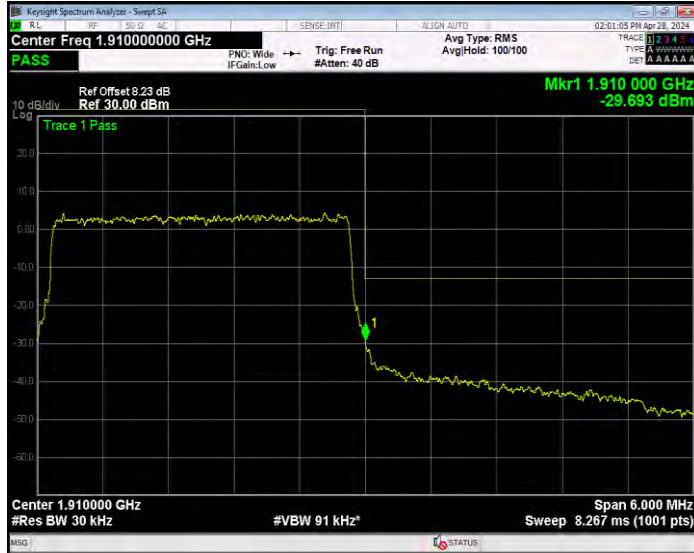

Band2 QPSK BW=3MHz Channel=18615 RB Size=1 Position=#0

Band2 QPSK BW=3MHz Channel=18615 RB Size=15 Position=#0

Band2 QPSK BW=3MHz Channel=19185 RB Size=1 Position=#0

Band2 QPSK BW=3MHz Channel=19185 RB Size=15 Position=#0