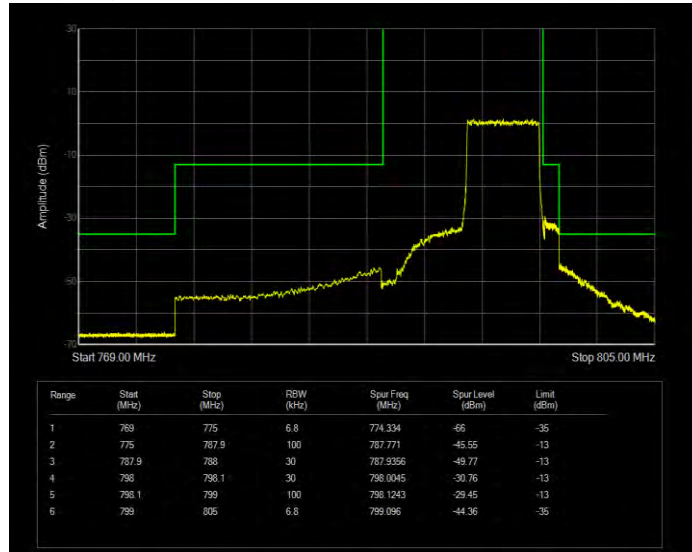

Band13 16QAM BW=5MHz Channel=23255 RB Size=1 Position=#0

Band13 16QAM BW=5MHz Channel=23255 RB Size=25 Position=#0

Band13 QPSK BW=10MHz Channel=23230 RB Size=1 Position=#0

Band13 QPSK BW=10MHz Channel=23230 RB Size=50 Position=#0

Band13 QPSK BW=5MHz Channel=23205 RB Size=1 Position=#0

Band13 QPSK BW=5MHz Channel=23205 RB Size=25 Position=#0

Band13 QPSK BW=5MHz Channel=23255 RB Size=1 Position=#0

Band13 QPSK BW=5MHz Channel=23255 RB Size=25 Position=#0

Band14 16QAM BW=10MHz Channel=23330 RB Size=50 Position=#0

Band14 16QAM BW=5MHz Channel=23305 RB Size=25 Position=#0

Band14 16QAM BW=5MHz Channel=23355 RB Size=25 Position=#0

Band14 QPSK BW=10MHz Channel=23330 RB Size=50 Position=#0