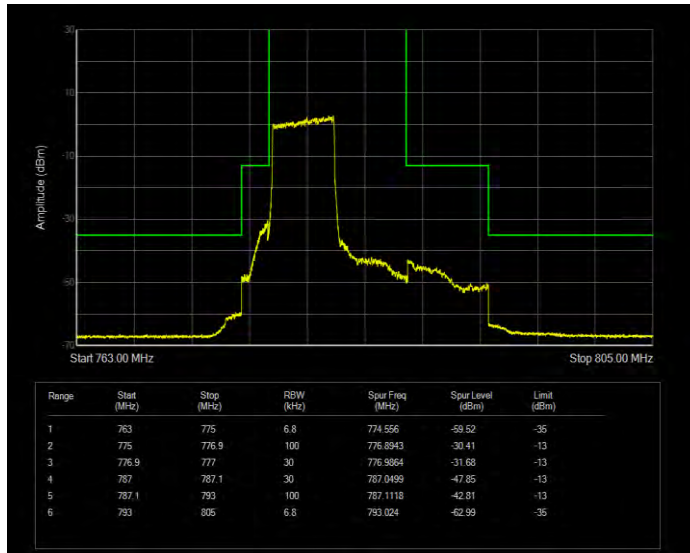

Band13 16QAM BW=10MHz Channel=23230 RB Size=1 Position=#0

Band13 16QAM BW=10MHz Channel=23230 RB Size=50 Position=#0

Band13 16QAM BW=5MHz Channel=23205 RB Size=1 Position=#0

Band13 16QAM BW=5MHz Channel=23205 RB Size=25 Position=#0

Band13 16QAM BW=5MHz Channel=23255 RB Size=1 Position=#0

Band13 16QAM BW=5MHz Channel=23255 RB Size=25 Position=#0

Band13 QPSK BW=10MHz Channel=23230 RB Size=1 Position=#0

Band13 QPSK BW=10MHz Channel=23230 RB Size=50 Position=#0

Band13 QPSK BW=5MHz Channel=23205 RB Size=1 Position=#0

Band13 QPSK BW=5MHz Channel=23205 RB Size=25 Position=#0

Band13 QPSK BW=5MHz Channel=23255 RB Size=1 Position=#0

Band13 QPSK BW=5MHz Channel=23255 RB Size=25 Position=#0