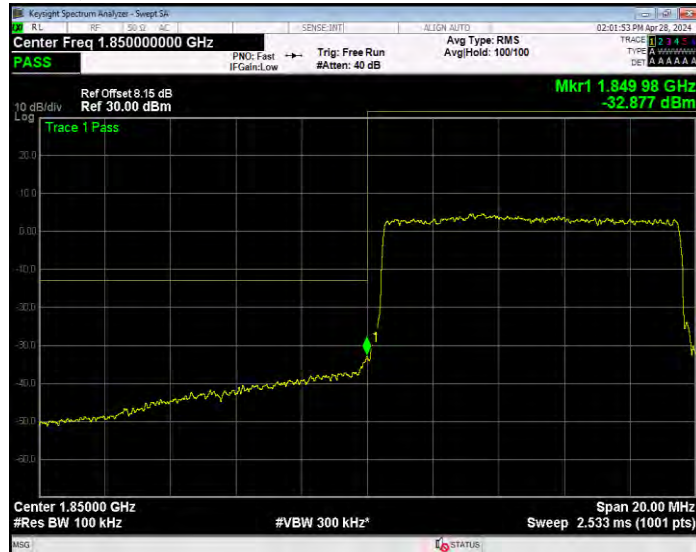

Band2 QPSK BW=1.4MHz Channel=18607 RB Size=1 Position=#0

Band2 QPSK BW=1.4MHz Channel=18607 RB Size=6 Position=#0

Band2 QPSK BW=1.4MHz Channel=19193 RB Size=1 Position=#0

Band2 QPSK BW=1.4MHz Channel=19193 RB Size=6 Position=#0

Band2 QPSK BW=10MHz Channel=18650 RB Size=1 Position=#0

Band2 QPSK BW=10MHz Channel=18650 RB Size=50 Position=#0

Band2 QPSK BW=10MHz Channel=19150 RB Size=1 Position=#0

Band2 QPSK BW=10MHz Channel=19150 RB Size=50 Position=#0