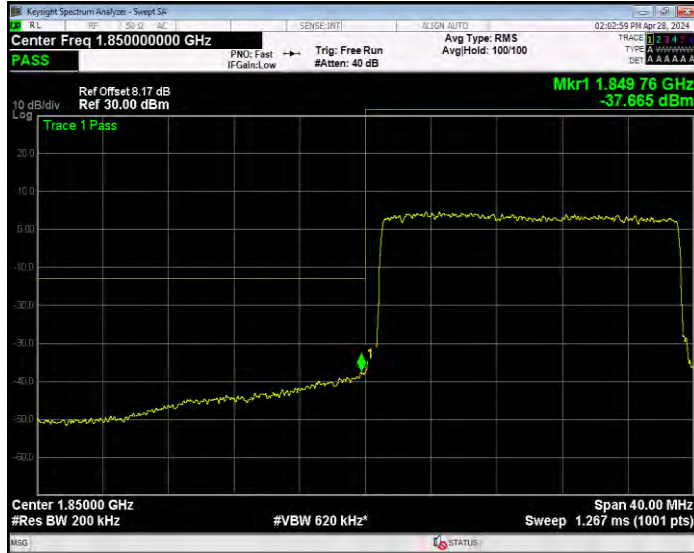

Band2 QPSK BW=15MHz Channel=18675 RB Size=1 Position=#0

Band2 QPSK BW=15MHz Channel=18675 RB Size=75 Position=#0

Band2 QPSK BW=15MHz Channel=19125 RB Size=1 Position=#0

Band2 QPSK BW=15MHz Channel=19125 RB Size=75 Position=#0

Band2 QPSK BW=20MHz Channel=18700 RB Size=1 Position=#0

Band2 QPSK BW=20MHz Channel=18700 RB Size=100 Position=#0

Band2 QPSK BW=20MHz Channel=19100 RB Size=1 Position=#0

Band2 QPSK BW=20MHz Channel=19100 RB Size=100 Position=#0