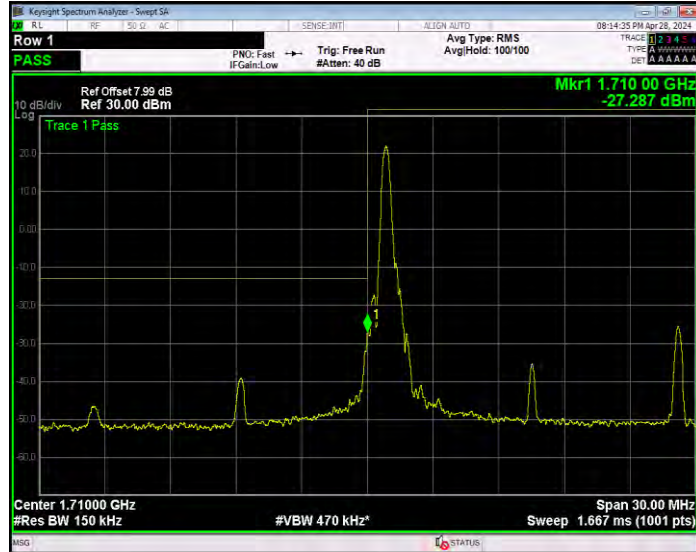

Band4 QPSK BW=15MHz Channel=20025 RB Size=1 Position=#0

Band4 QPSK BW=15MHz Channel=20025 RB Size=75 Position=#0