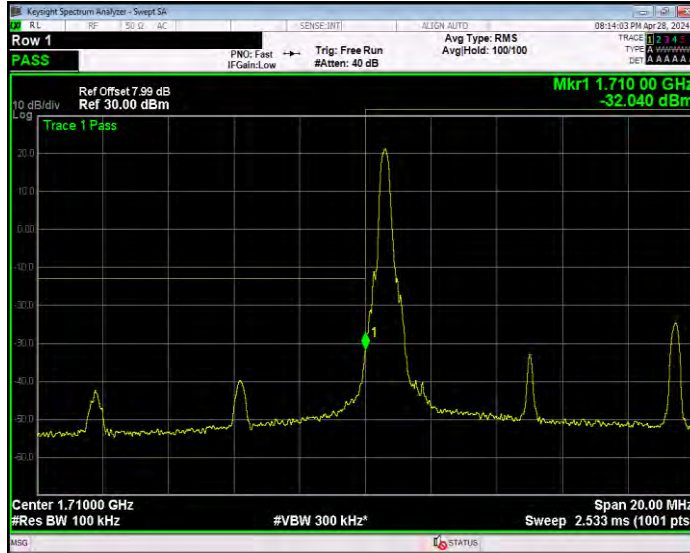

Band4 QPSK BW=10MHz Channel=20000 RB Size=1 Position=#0

Band4 QPSK BW=10MHz Channel=20000 RB Size=50 Position=#0