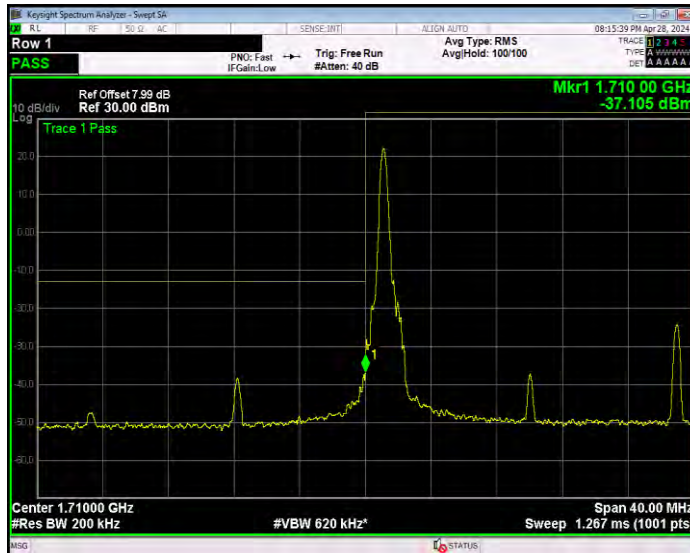

Band4 QPSK BW=20MHz Channel=20050 RB Size=1 Position=#0

Band4 QPSK BW=20MHz Channel=20050 RB Size=100 Position=#0