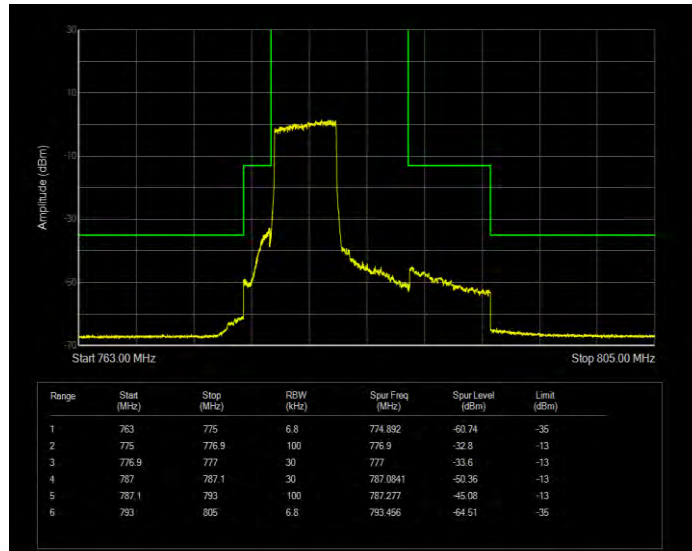

Band13 16QAM BW=10MHz Channel=23230 RB Size=1 Position=#0

Band13 16QAM BW=10MHz Channel=23230 RB Size=50 Position=#0

Band13 16QAM BW=5MHz Channel=23205 RB Size=1 Position=#0

Band13 16QAM BW=5MHz Channel=23205 RB Size=25 Position=#0

Band13 16QAM BW=5MHz Channel=23255 RB Size=1 Position=#0

Band13 16QAM BW=5MHz Channel=23255 RB Size=25 Position=#0

Band13 QPSK BW=10MHz Channel=23230 RB Size=1 Position=#0

Band13 QPSK BW=10MHz Channel=23230 RB Size=50 Position=#0