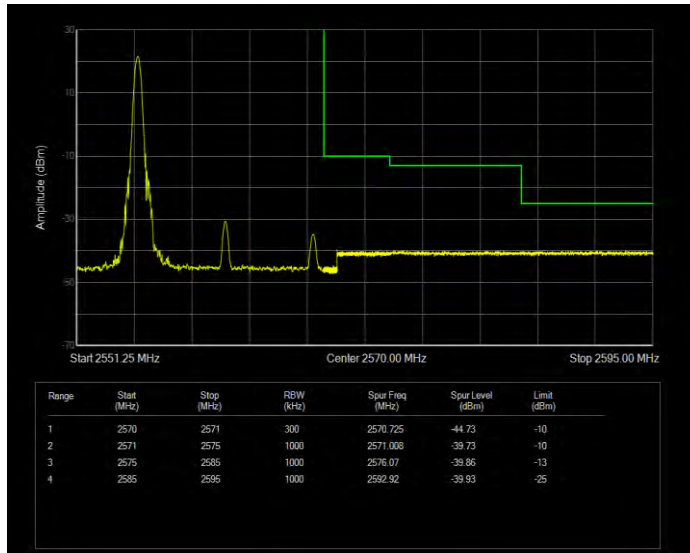

Band7 QPSK BW=15MHz Channel=21375 RB Size=1 Position=#0

Band7 QPSK BW=15MHz Channel=21375 RB Size=75 Position=#0