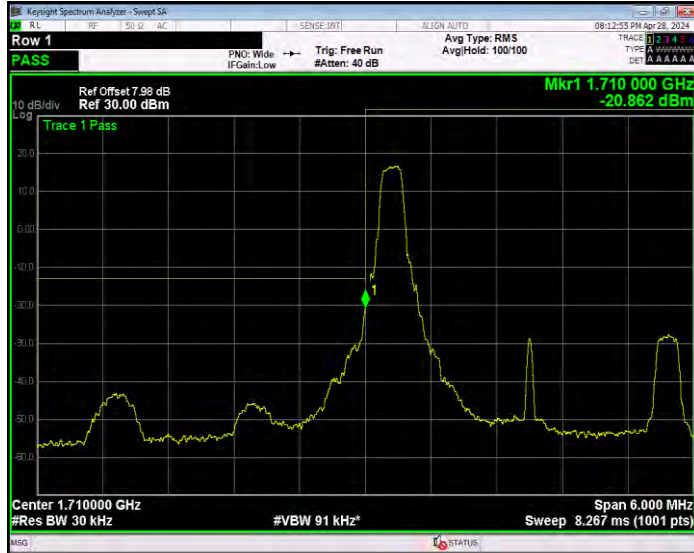

Band4 QPSK BW=3MHz Channel=19965 RB Size=1 Position=#0

Band4 QPSK BW=3MHz Channel=19965 RB Size=15 Position=#0