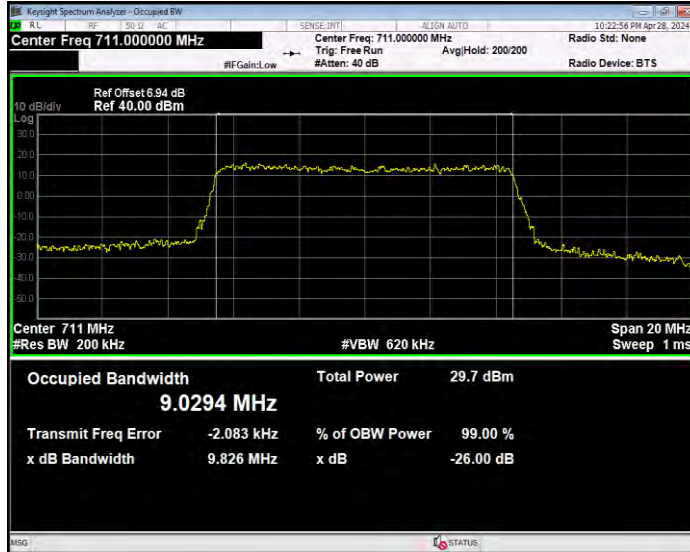

Band12 QPSK BW=1.4MHz Channel=23173 RB Size=6 Position=#0

Band12 QPSK BW=10MHz Channel=23060 RB Size=50 Position=#0

Band12 QPSK BW=10MHz Channel=23095 RB Size=50 Position=#0

Band12 QPSK BW=10MHz Channel=23130 RB Size=50 Position=#0