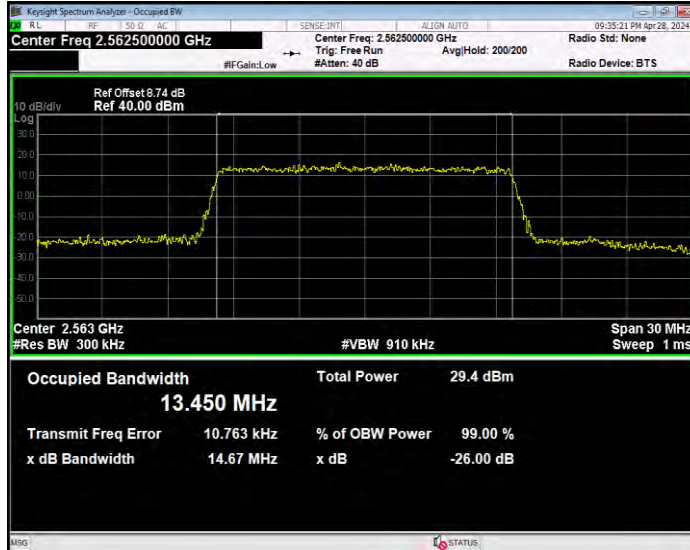

Band7 QPSK BW=10MHz Channel=21400 RB Size=50 Position=#0

Band7 QPSK BW=15MHz Channel=20825 RB Size=75 Position=#0

Band7 QPSK BW=15MHz Channel=21100 RB Size=75 Position=#0

Band7 QPSK BW=15MHz Channel=21375 RB Size=75 Position=#0