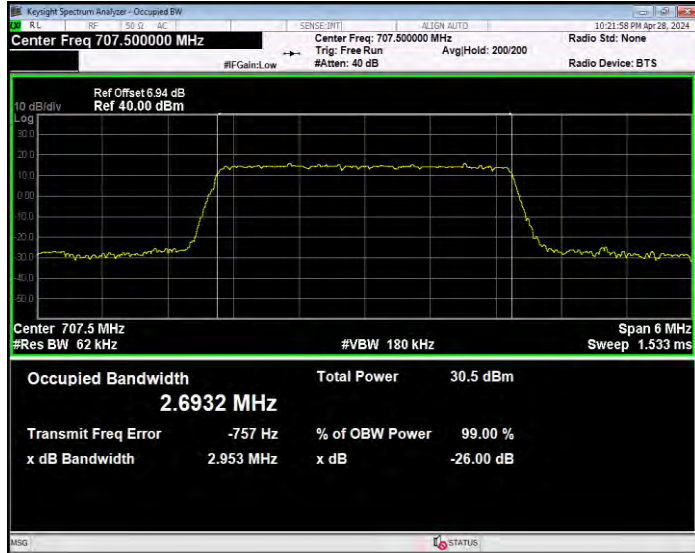

Band12 QPSK BW=3MHz Channel=23095 RB Size=15 Position=#0

Band12 QPSK BW=3MHz Channel=23165 RB Size=15 Position=#0