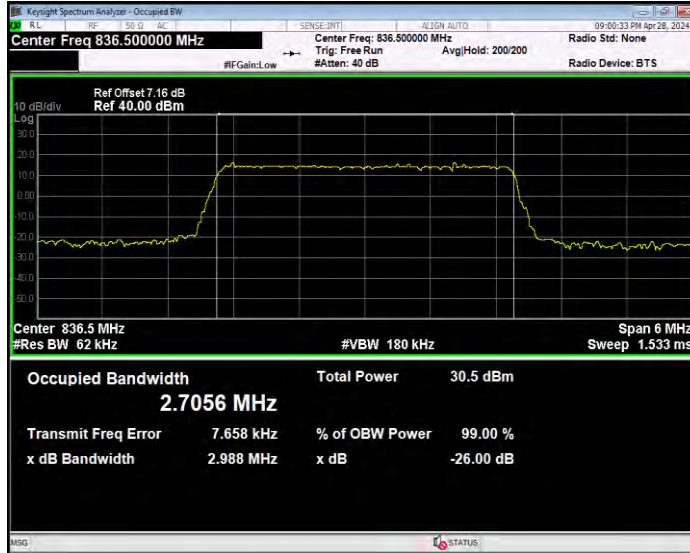

Band5 QPSK BW=3MHz Channel=20525 RB Size=15 Position=#0

Band5 QPSK BW=3MHz Channel=20635 RB Size=15 Position=#0