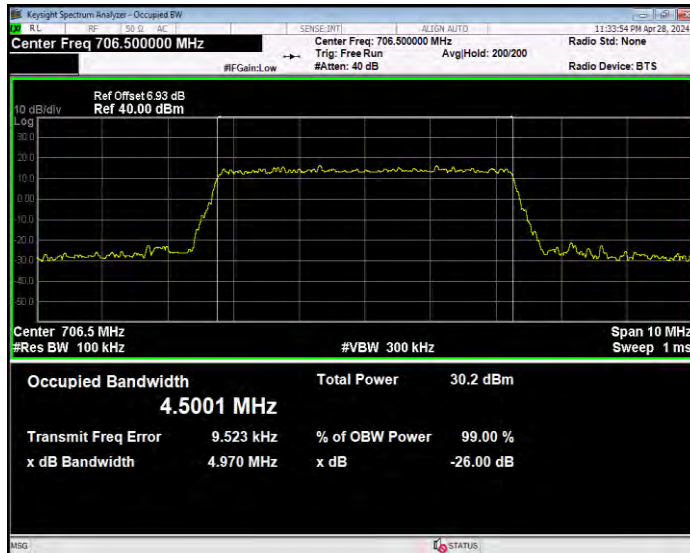

Band17 QPSK BW=10MHz Channel=23780 RB Size=50 Position=#0

Band17 QPSK BW=10MHz Channel=23790 RB Size=50 Position=#0

Band17 QPSK BW=10MHz Channel=23800 RB Size=50 Position=#0

Band17 QPSK BW=5MHz Channel=23755 RB Size=25 Position=#0