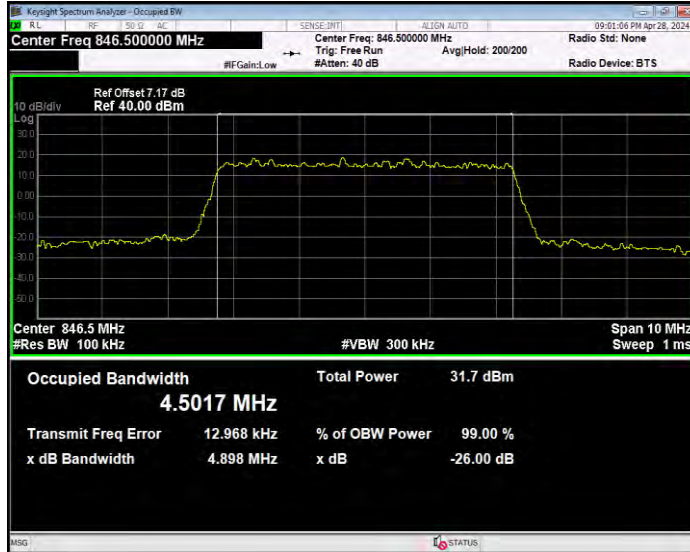

Band5 QPSK BW=5MHz Channel=20625 RB Size=25 Position=#0

Band7 16QAM BW=10MHz Channel=20800 RB Size=50 Position=#0