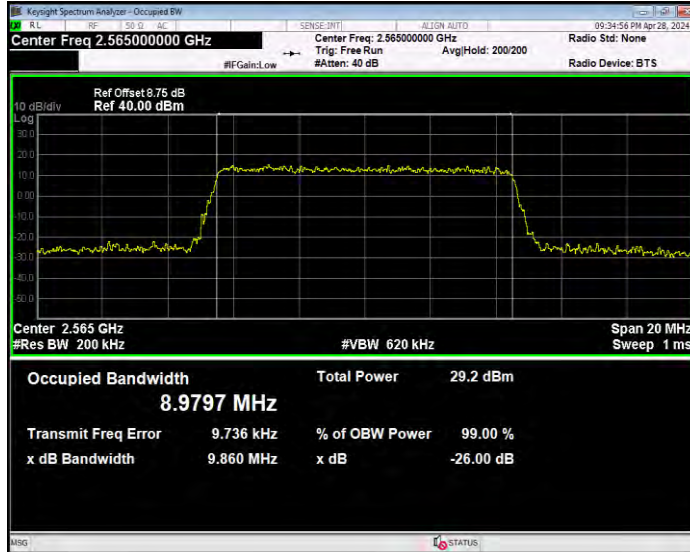

Band7 QPSK BW=10MHz Channel=21400 RB Size=50 Position=#0

Band7 QPSK BW=15MHz Channel=20825 RB Size=75 Position=#0