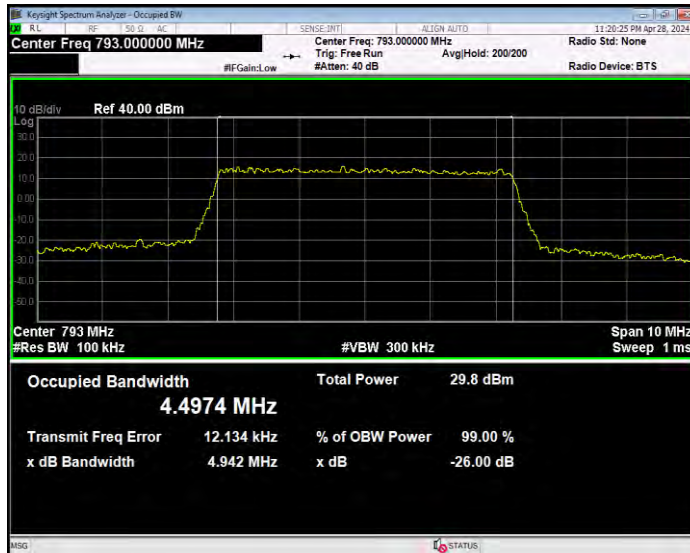

Band13 QPSK BW=5MHz Channel=23230 RB Size=25 Position=#0

Band13 QPSK BW=5MHz Channel=23255 RB Size=25 Position=#0

Band14 16QAM BW=10MHz Channel=23330 RB Size=50 Position=#0

Band14 16QAM BW=5MHz Channel=23330 RB Size=25 Position=#0