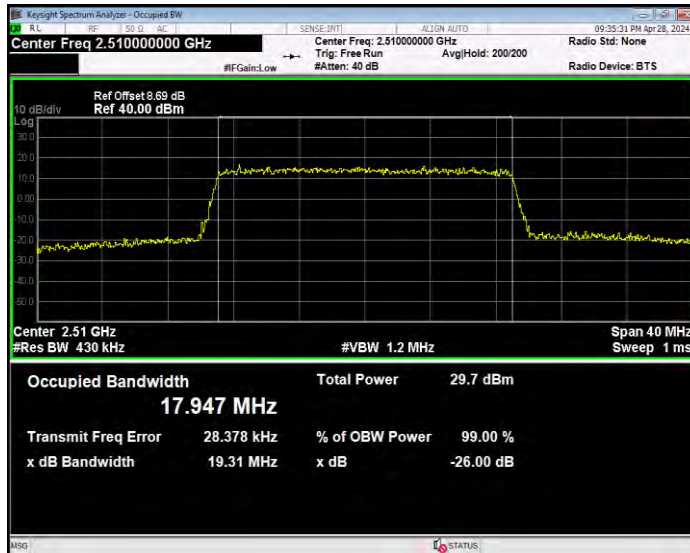

Band7 QPSK BW=20MHz Channel=20850 RB Size=100 Position=#0

Band7 QPSK BW=20MHz Channel=21100 RB Size=100 Position=#0