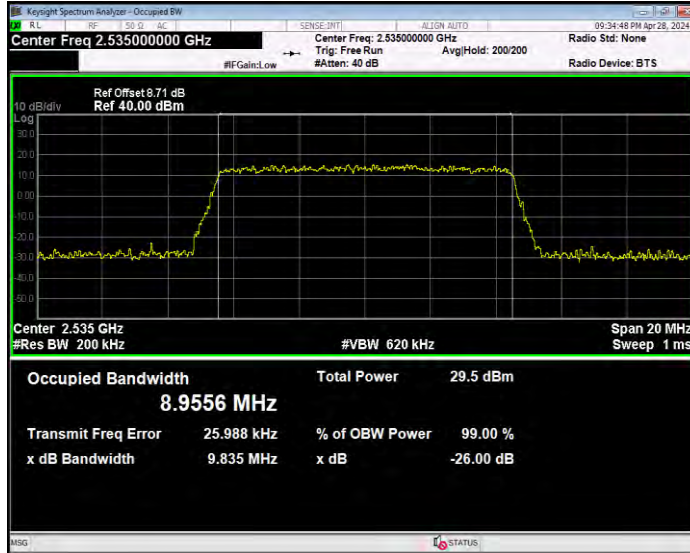

Band7 16QAM BW=5MHz Channel=21100 RB Size=25 Position=#0

Band7 16QAM BW=5MHz Channel=21425 RB Size=25 Position=#0

Band7 QPSK BW=10MHz Channel=20800 RB Size=50 Position=#0

Band7 QPSK BW=10MHz Channel=21100 RB Size=50 Position=#0