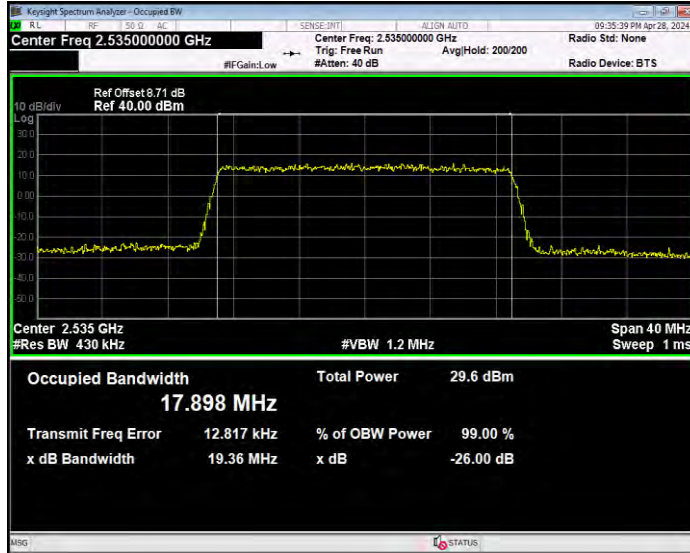

Band7 QPSK BW=20MHz Channel=21100 RB Size=100 Position=#0

Band7 QPSK BW=20MHz Channel=21350 RB Size=100 Position=#0