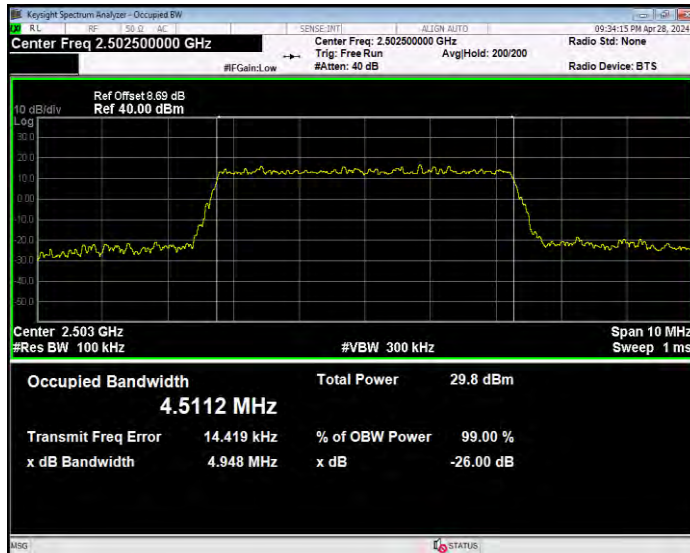

Band7 QPSK BW=20MHz Channel=20850 RB Size=100 Position=#0

Band7 QPSK BW=20MHz Channel=21100 RB Size=100 Position=#0

Band7 QPSK BW=20MHz Channel=21350 RB Size=100 Position=#0

Band7 QPSK BW=5MHz Channel=20775 RB Size=25 Position=#0