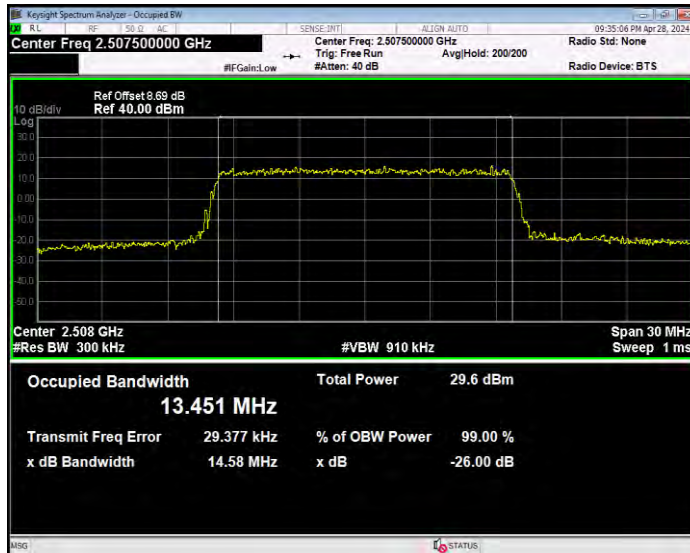

Band7 QPSK BW=15MHz Channel=20825 RB Size=75 Position=#0

Band7 QPSK BW=15MHz Channel=21100 RB Size=75 Position=#0