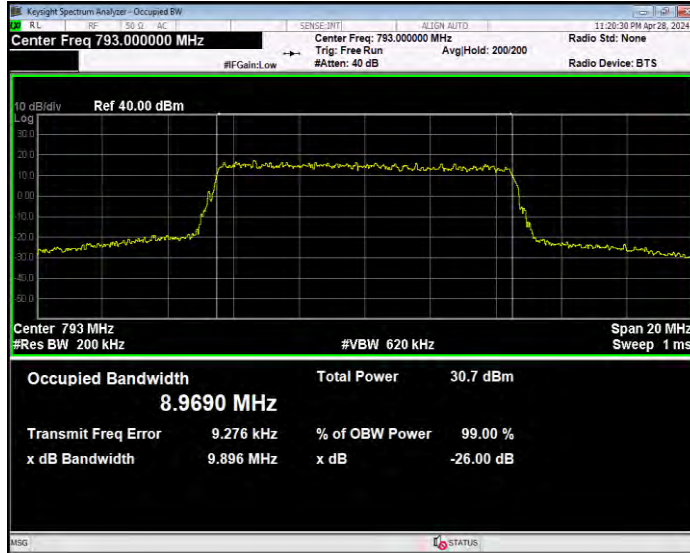

Band14 QPSK BW=10MHz Channel=23330 RB Size=50 Position=#0

Band14 QPSK BW=5MHz Channel=23330 RB Size=25 Position=#0