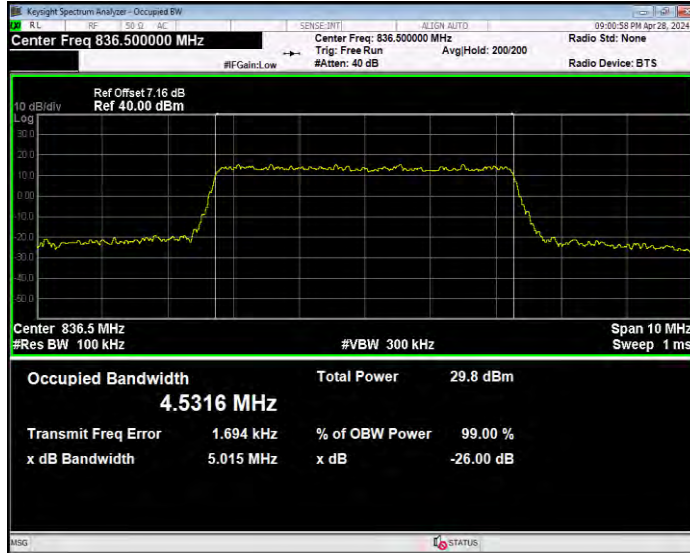

Band5 QPSK BW=5MHz Channel=20525 RB Size=25 Position=#0

Band5 QPSK BW=5MHz Channel=20625 RB Size=25 Position=#0