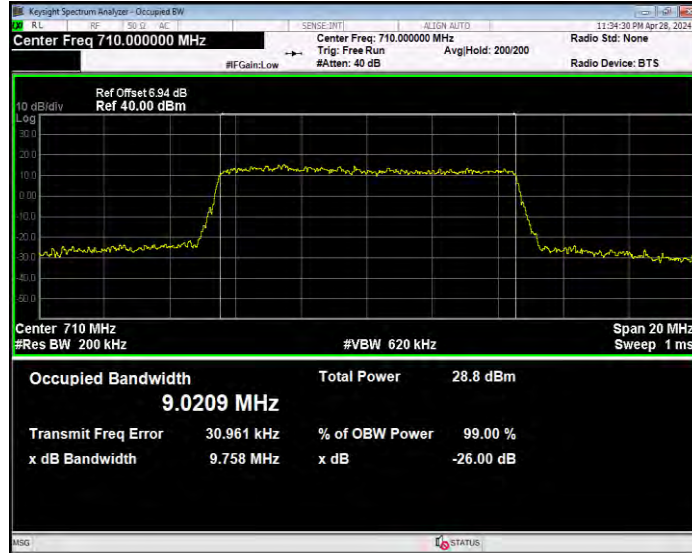

Band14 QPSK BW=10MHz Channel=23330 RB Size=50 Position=#0

Band14 QPSK BW=5MHz Channel=23330 RB Size=25 Position=#0

Band17 16QAM BW=10MHz Channel=23780 RB Size=50 Position=#0

Band17 16QAM BW=10MHz Channel=23790 RB Size=50 Position=#0