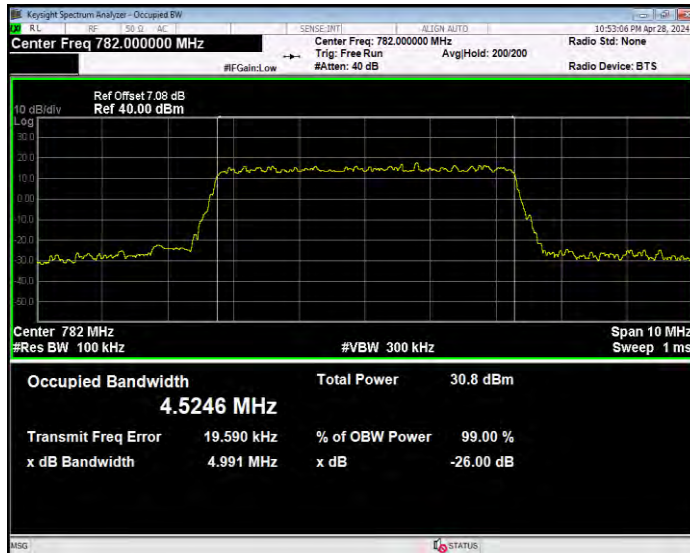

Band13 QPSK BW=5MHz Channel=23230 RB Size=25 Position=#0

Band13 QPSK BW=5MHz Channel=23255 RB Size=25 Position=#0