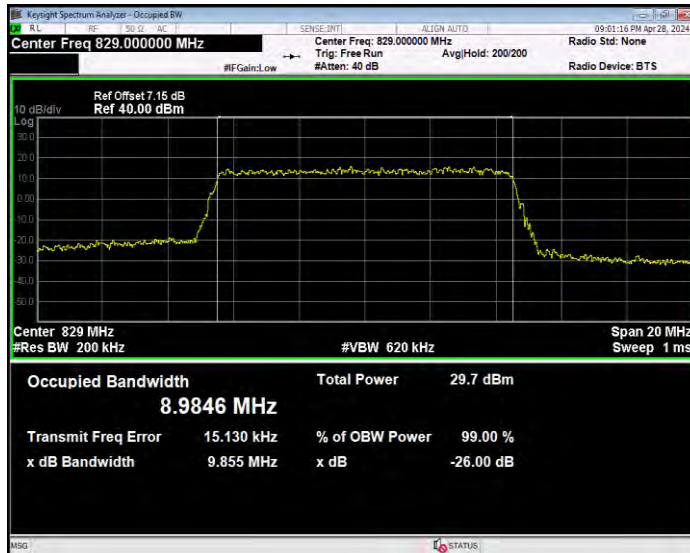

Band5 16QAM BW=5MHz Channel=20525 RB Size=25 Position=#0

Band5 16QAM BW=5MHz Channel=20625 RB Size=25 Position=#0

Band5 QPSK BW=1.4MHz Channel=20407 RB Size=6 Position=#0

Band5 QPSK BW=1.4MHz Channel=20525 RB Size=6 Position=#0

Band5 QPSK BW=1.4MHz Channel=20643 RB Size=6 Position=#0

Band5 QPSK BW=10MHz Channel=20450 RB Size=50 Position=#0

Band5 QPSK BW=10MHz Channel=20525 RB Size=50 Position=#0

Band5 QPSK BW=10MHz Channel=20600 RB Size=50 Position=#0