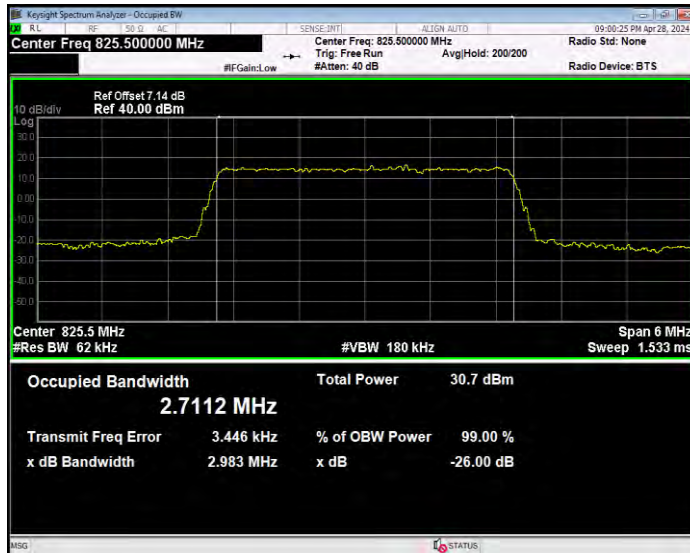

Band5 QPSK BW=3MHz Channel=20415 RB Size=15 Position=#0

Band5 QPSK BW=3MHz Channel=20525 RB Size=15 Position=#0