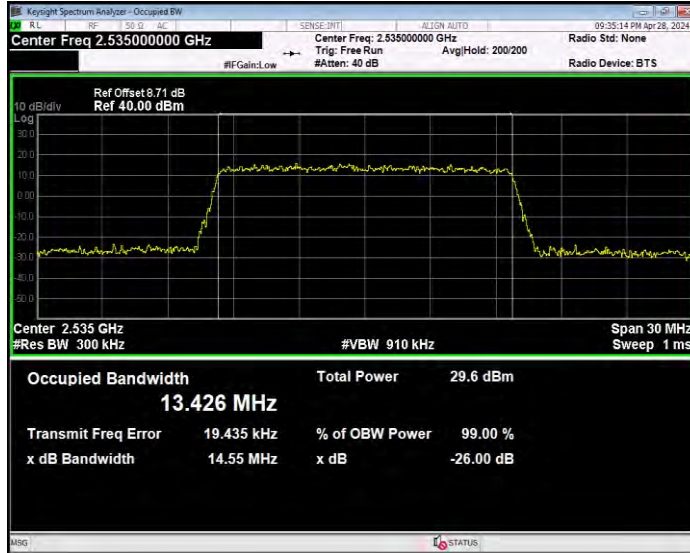

Band7 QPSK BW=15MHz Channel=21100 RB Size=75 Position=#0

Band7 QPSK BW=15MHz Channel=21375 RB Size=75 Position=#0