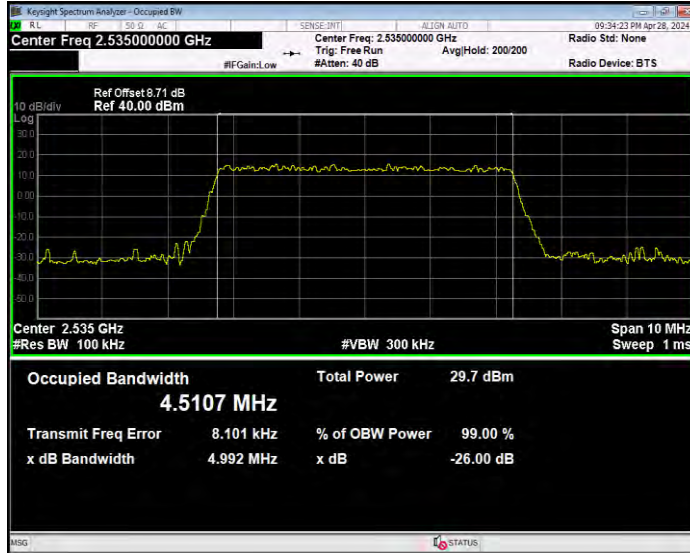

Band7 QPSK BW=5MHz Channel=21100 RB Size=25 Position=#0

Band7 QPSK BW=5MHz Channel=21425 RB Size=25 Position=#0