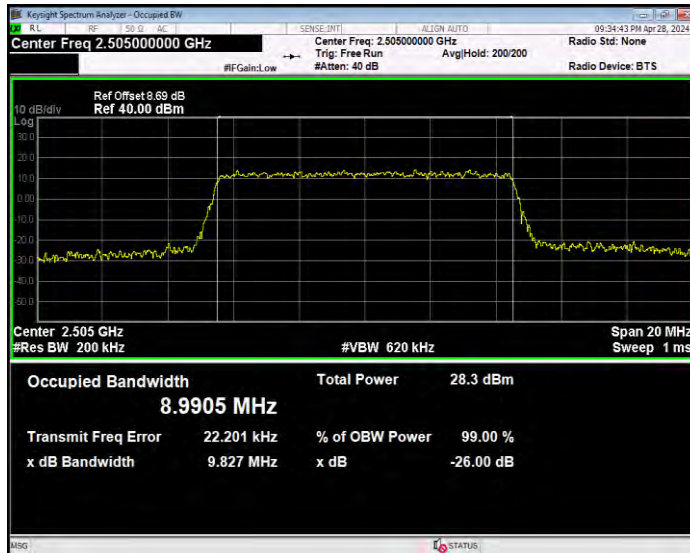

Band7 16QAM BW=10MHz Channel=20800 RB Size=50 Position=#0

Band7 16QAM BW=10MHz Channel=21100 RB Size=50 Position=#0