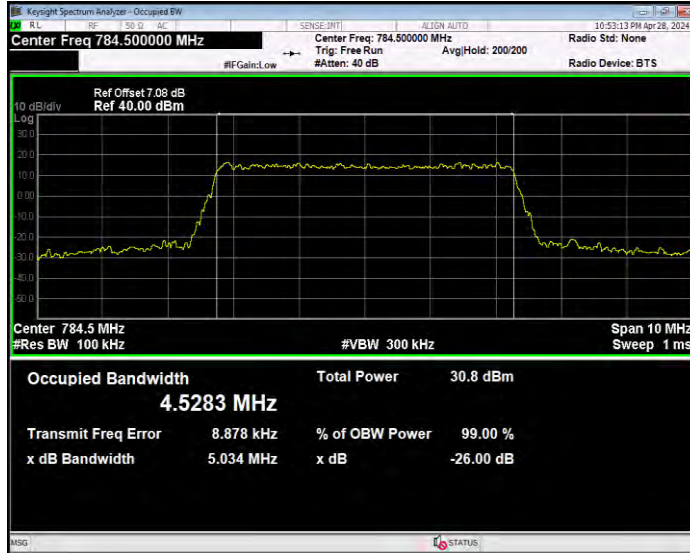

Band13 QPSK BW=5MHz Channel=23255 RB Size=25 Position=#0

Band14 16QAM BW=10MHz Channel=23330 RB Size=50 Position=#0