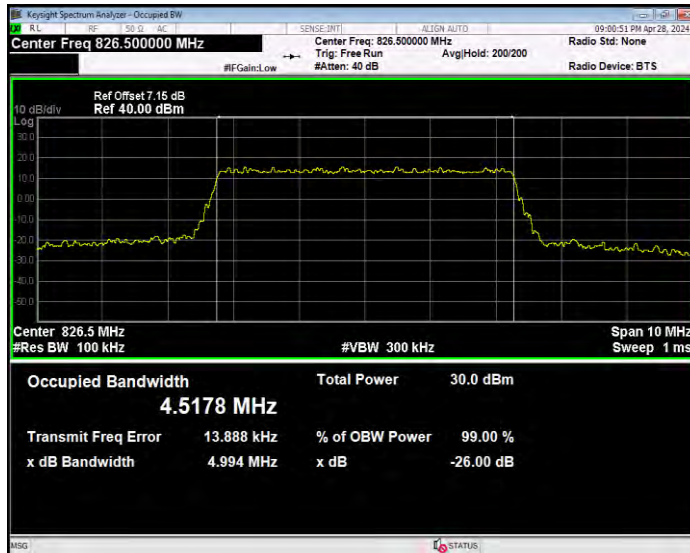

Band5 QPSK BW=3MHz Channel=20415 RB Size=15 Position=#0

Band5 QPSK BW=3MHz Channel=20525 RB Size=15 Position=#0

Band5 QPSK BW=3MHz Channel=20635 RB Size=15 Position=#0

Band5 QPSK BW=5MHz Channel=20425 RB Size=25 Position=#0