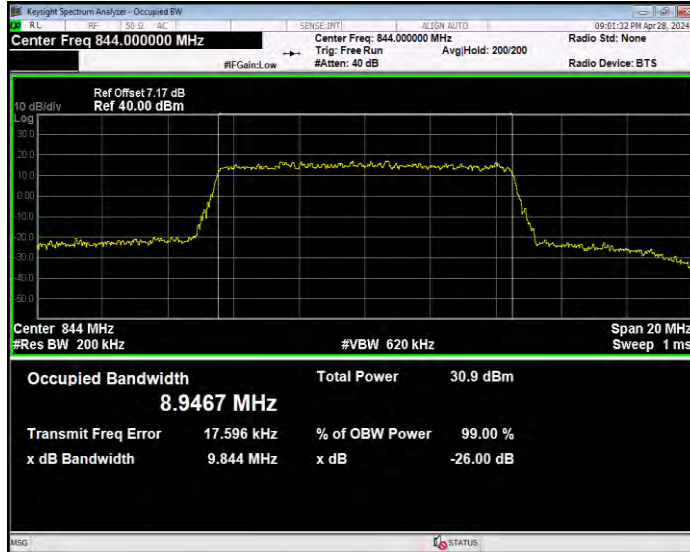

Band5 QPSK BW=1.4MHz Channel=20643 RB Size=6 Position=#0

Band5 QPSK BW=10MHz Channel=20450 RB Size=50 Position=#0

Band5 QPSK BW=10MHz Channel=20525 RB Size=50 Position=#0

Band5 QPSK BW=10MHz Channel=20600 RB Size=50 Position=#0