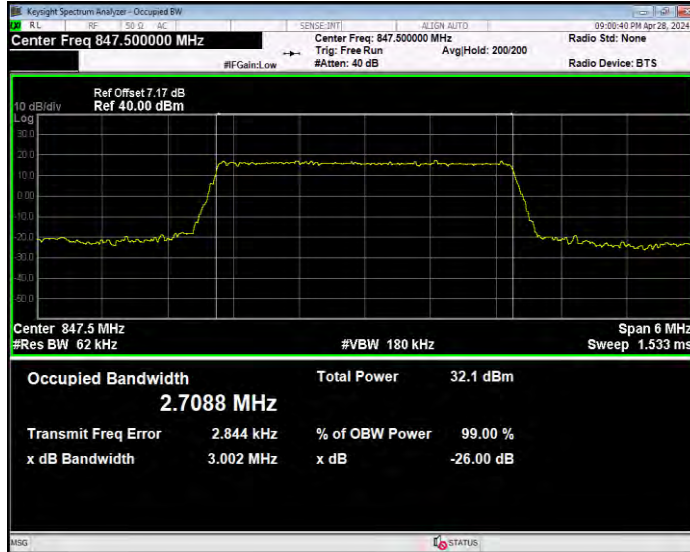

Band5 QPSK BW=3MHz Channel=20635 RB Size=15 Position=#0

Band5 QPSK BW=5MHz Channel=20425 RB Size=25 Position=#0