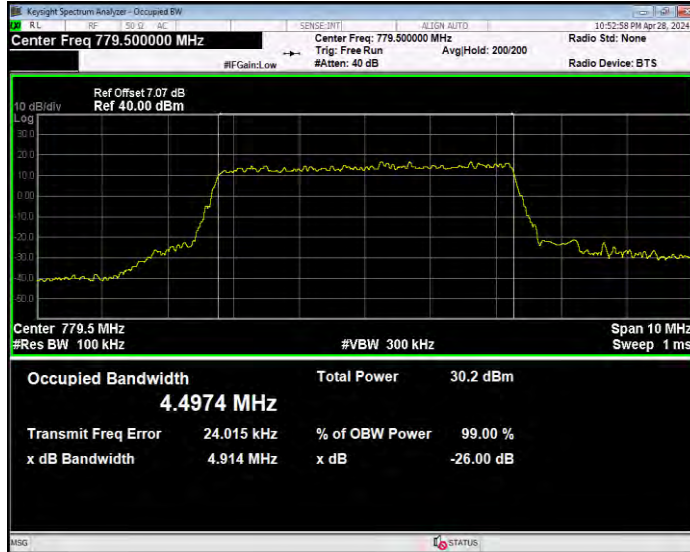

Band13 16QAM BW=5MHz Channel=23230 RB Size=25 Position=#0

Band13 16QAM BW=5MHz Channel=23255 RB Size=25 Position=#0

Band13 QPSK BW=10MHz Channel=23230 RB Size=50 Position=#0

Band13 QPSK BW=5MHz Channel=23205 RB Size=25 Position=#0