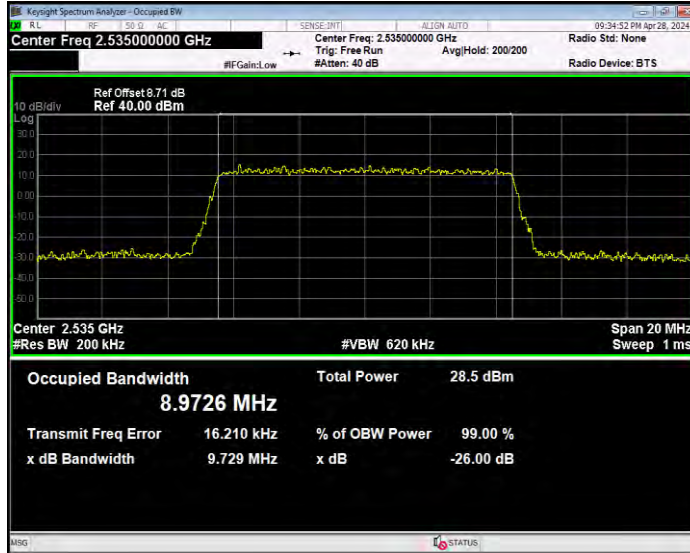

Band5 QPSK BW=5MHz Channel=20525 RB Size=25 Position=#0

Band5 QPSK BW=5MHz Channel=20625 RB Size=25 Position=#0

Band7 16QAM BW=10MHz Channel=20800 RB Size=50 Position=#0

Band7 16QAM BW=10MHz Channel=21100 RB Size=50 Position=#0