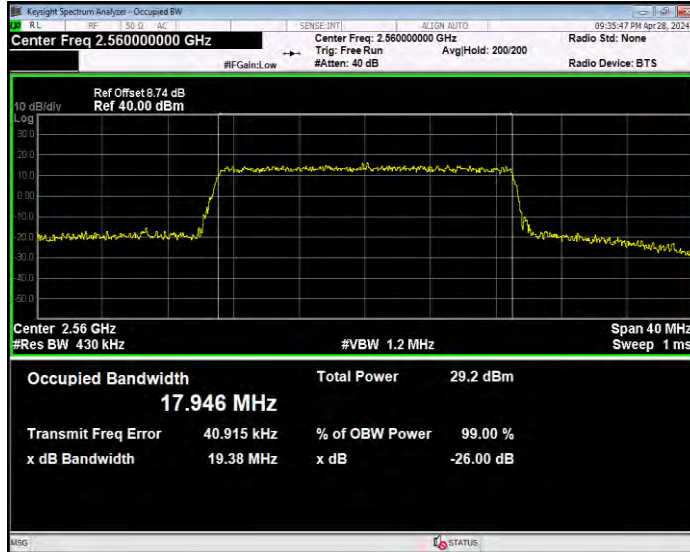

Band7 QPSK BW=20MHz Channel=21350 RB Size=100 Position=#0

Band7 QPSK BW=5MHz Channel=20775 RB Size=25 Position=#0