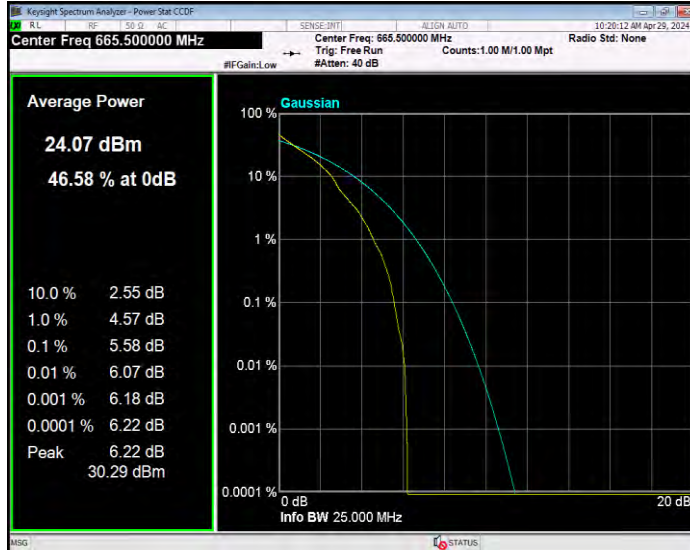

Band71 QPSK BW=5MHz Channel=133147 RB Size=1 Position=#0

Band71 QPSK BW=5MHz Channel=133297 RB Size=1 Position=#0