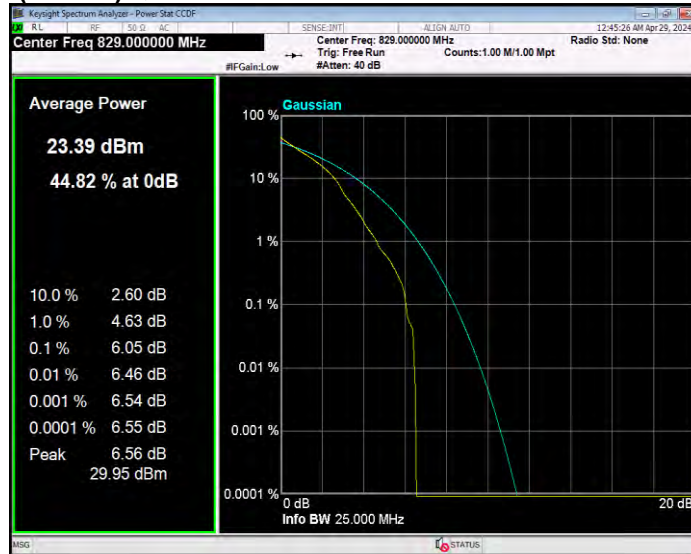

Band26(824-849) QPSK BW=1.4MHz Channel=27033 RB Size=1 Position=#0

Band26(824-849) QPSK BW=10MHz Channel=26840 RB Size=1 Position=#0

Band26(824-849) QPSK BW=10MHz Channel=26915 RB Size=1 Position=#0

Band26(824-849) QPSK BW=10MHz Channel=26990 RB Size=1 Position=#0