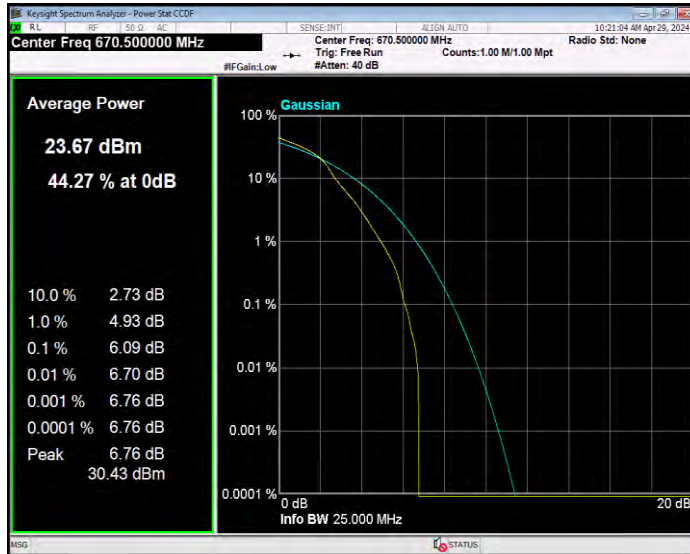

Band71 16QAM BW=15MHz Channel=133197 RB Size=1 Position=#0

Band71 16QAM BW=15MHz Channel=133297 RB Size=1 Position=#0