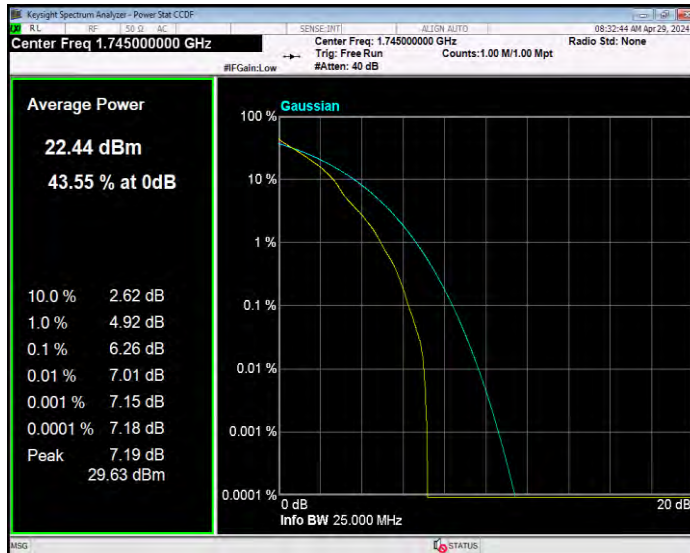

Band66 QPSK BW=1.4MHz Channel=132322 RB Size=1 Position=#0

Band66 QPSK BW=1.4MHz Channel=132665 RB Size=1 Position=#0

Band66 QPSK BW=10MHz Channel=132022 RB Size=1 Position=#0

Band66 QPSK BW=10MHz Channel=132322 RB Size=1 Position=#0