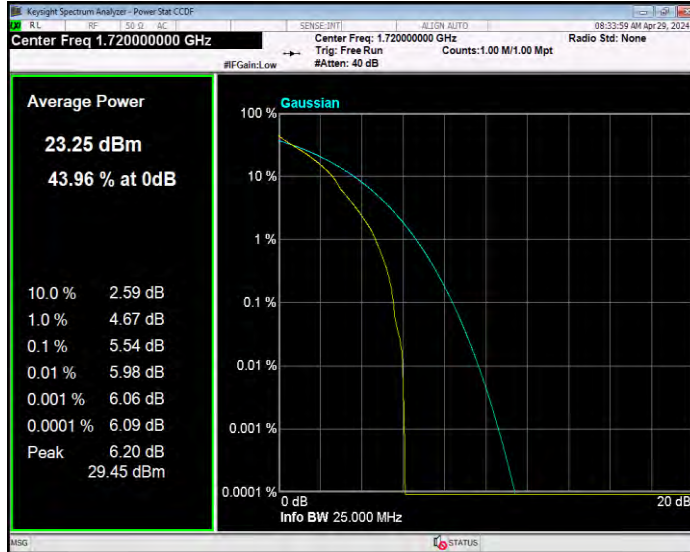

Band66 QPSK BW=20MHz Channel=132072 RB Size=1 Position=#0

Band66 QPSK BW=20MHz Channel=132322 RB Size=1 Position=#0