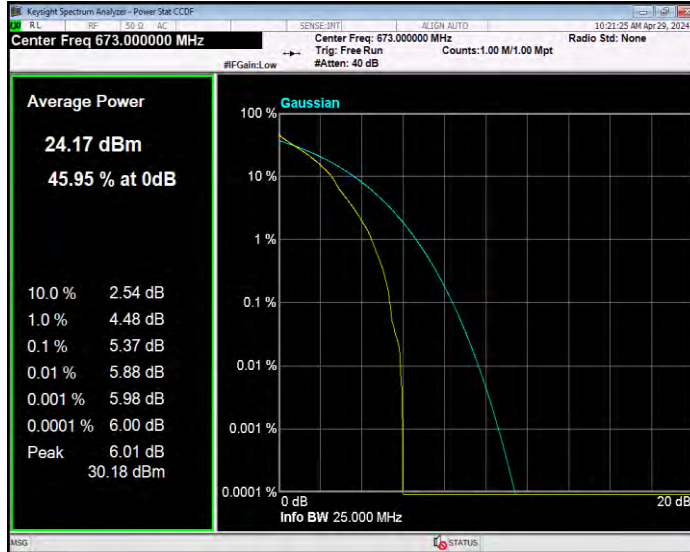

Band71 QPSK BW=15MHz Channel=133197 RB Size=1 Position=#0

Band71 QPSK BW=15MHz Channel=133297 RB Size=1 Position=#0

Band71 QPSK BW=15MHz Channel=133397 RB Size=1 Position=#0

Band71 QPSK BW=20MHz Channel=133222 RB Size=1 Position=#0