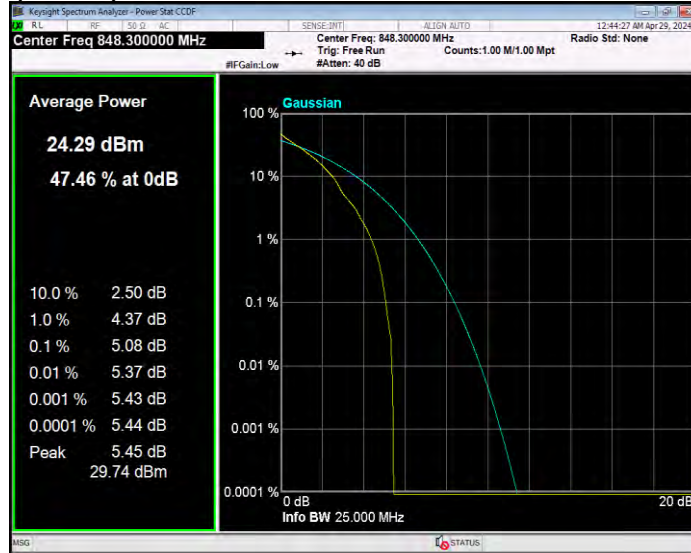

Band26(824-849) QPSK BW=1.4MHz Channel=27033 RB Size=1 Position=#0

Band26(824-849) QPSK BW=10MHz Channel=26840 RB Size=1 Position=#0

Band26(824-849) QPSK BW=10MHz Channel=26915 RB Size=1 Position=#0

Band26(824-849) QPSK BW=10MHz Channel=26990 RB Size=1 Position=#0