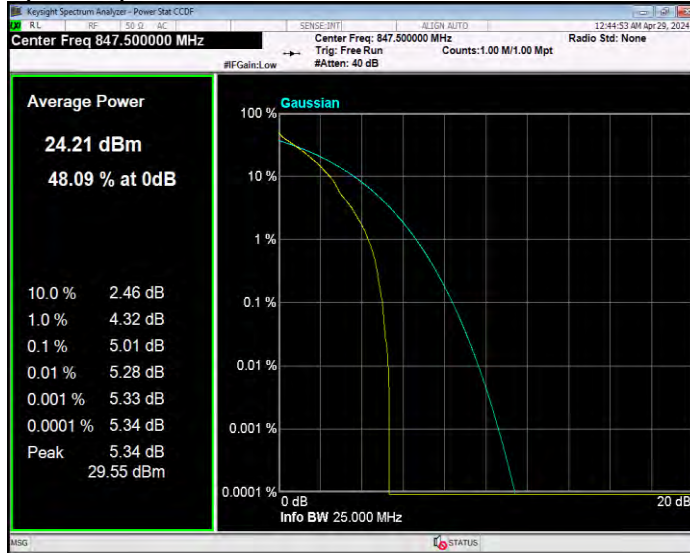

Band26(824-849) QPSK BW=3MHz Channel=27025 RB Size=1 Position=#0

Band26(824-849) QPSK BW=5MHz Channel=26815 RB Size=1 Position=#0