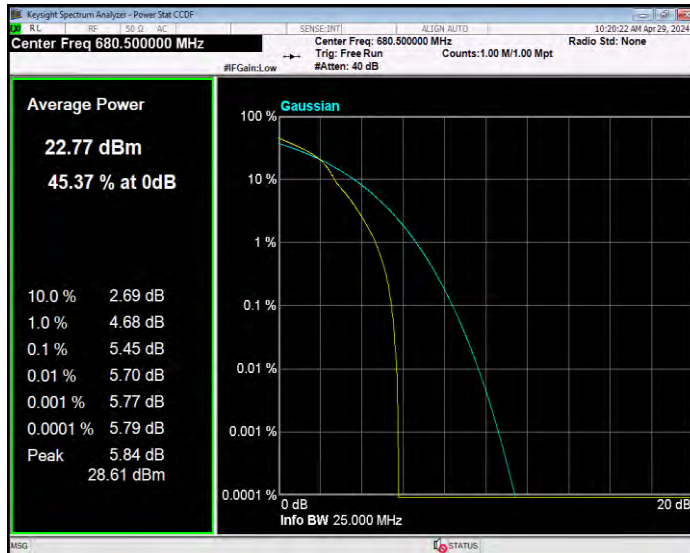

Band71 16QAM BW=20MHz Channel=133297 RB Size=1 Position=#0

Band71 16QAM BW=20MHz Channel=133372 RB Size=1 Position=#0

Band71 16QAM BW=5MHz Channel=133147 RB Size=1 Position=#0

Band71 16QAM BW=5MHz Channel=133297 RB Size=1 Position=#0