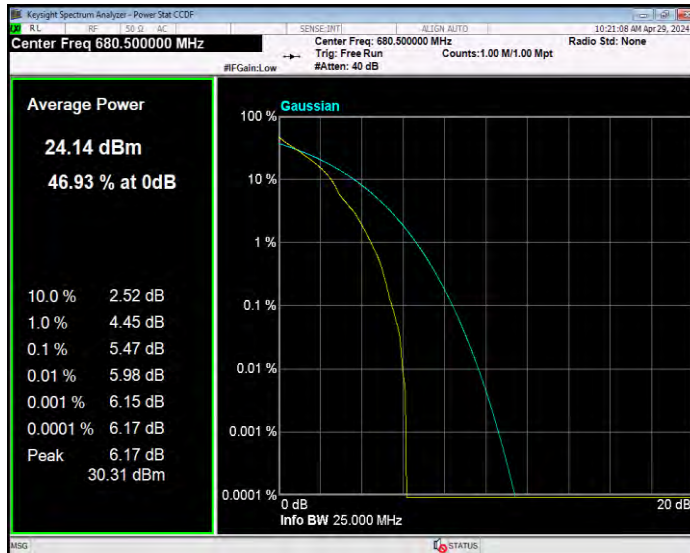

Band71 QPSK BW=15MHz Channel=133297 RB Size=1 Position=#0

Band71 QPSK BW=15MHz Channel=133397 RB Size=1 Position=#0