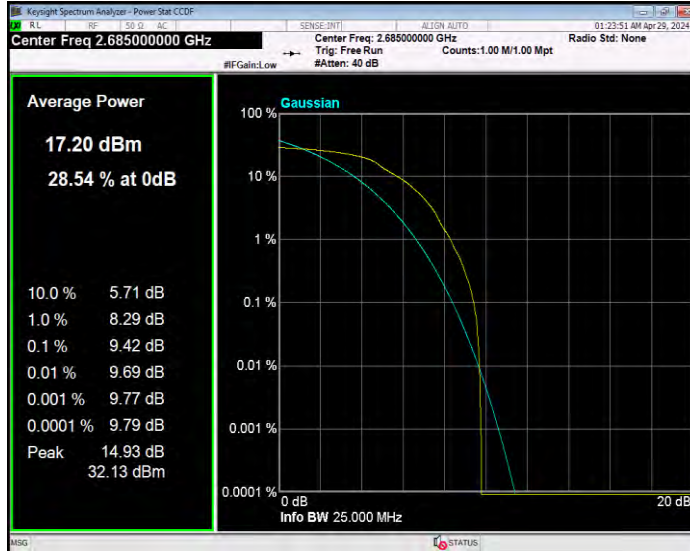

Band41 16QAM BW=5MHz Channel=41565 RB Size=1 Position=#0

Band41 QPSK BW=10MHz Channel=39700 RB Size=1 Position=#0

Band41 QPSK BW=10MHz Channel=40620 RB Size=1 Position=#0

Band41 QPSK BW=10MHz Channel=41540 RB Size=1 Position=#0