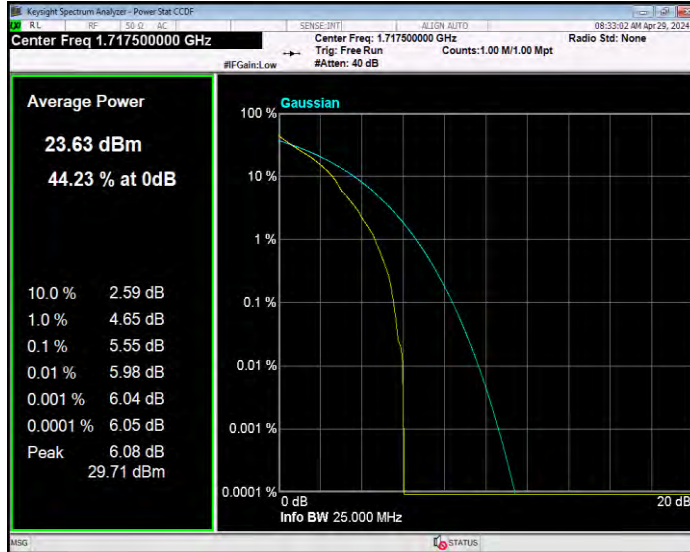

Band66 QPSK BW=15MHz Channel=132047 RB Size=1 Position=#0

Band66 QPSK BW=15MHz Channel=132322 RB Size=1 Position=#0