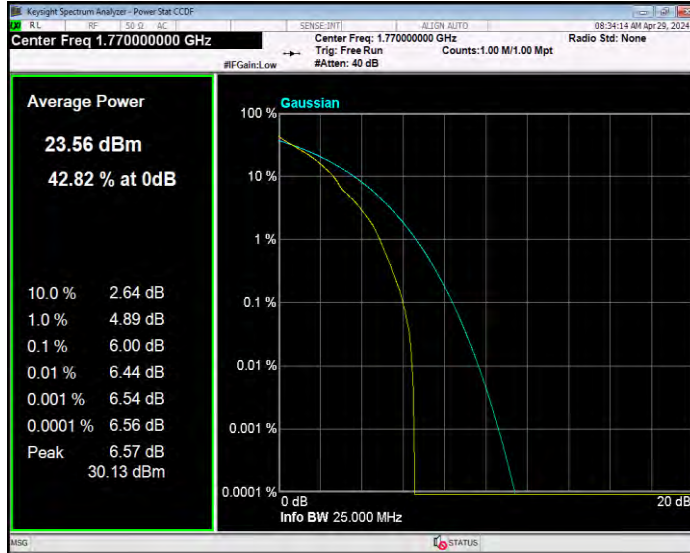

Band66 QPSK BW=20MHz Channel=132572 RB Size=1 Position=#0

Band66 QPSK BW=3MHz Channel=131987 RB Size=1 Position=#0