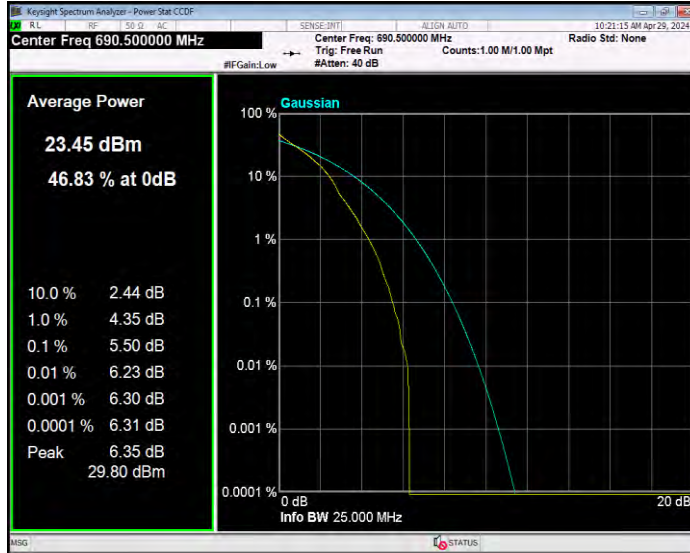

Band71 QPSK BW=15MHz Channel=133397 RB Size=1 Position=#0

Band71 QPSK BW=20MHz Channel=133222 RB Size=1 Position=#0