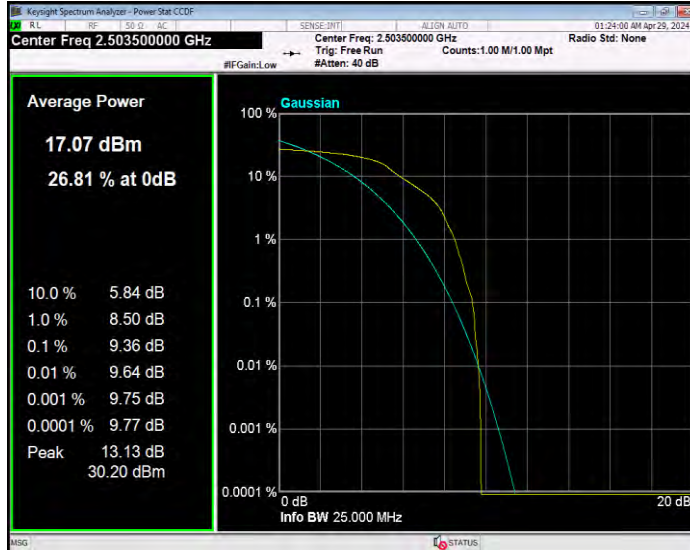

Band41 QPSK BW=15MHz Channel=39725 RB Size=1 Position=#0

Band41 QPSK BW=15MHz Channel=40620 RB Size=1 Position=#0