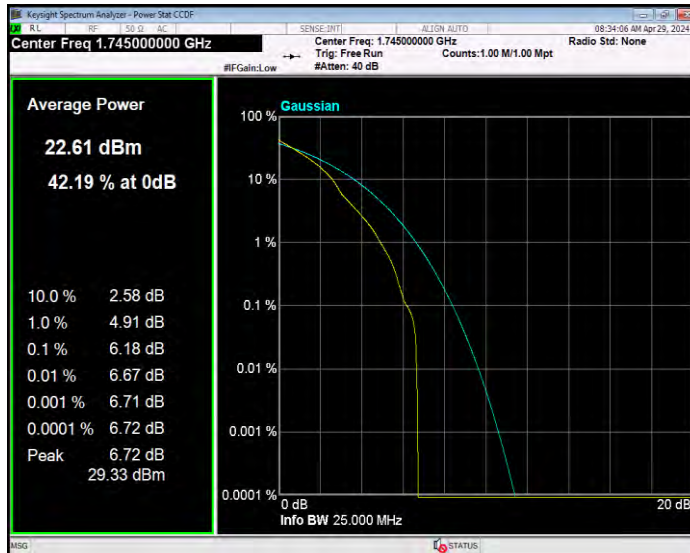

Band66 QPSK BW=20MHz Channel=132322 RB Size=1 Position=#0

Band66 QPSK BW=20MHz Channel=132572 RB Size=1 Position=#0