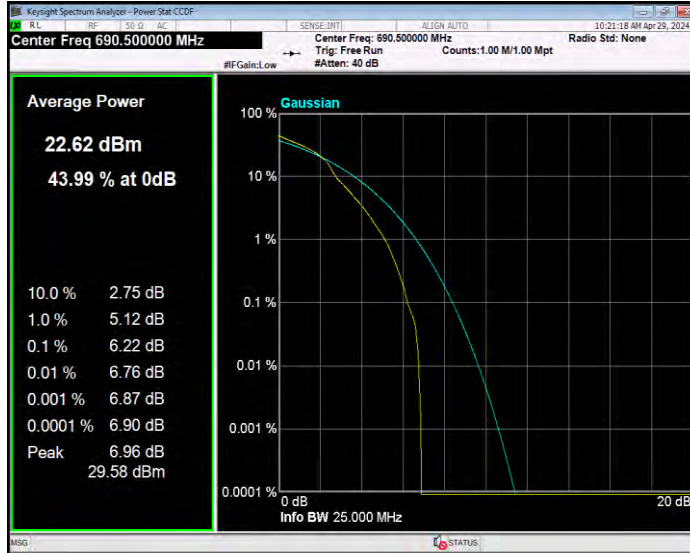

Band71 16QAM BW=15MHz Channel=133397 RB Size=1 Position=#0

Band71 16QAM BW=20MHz Channel=133222 RB Size=1 Position=#0