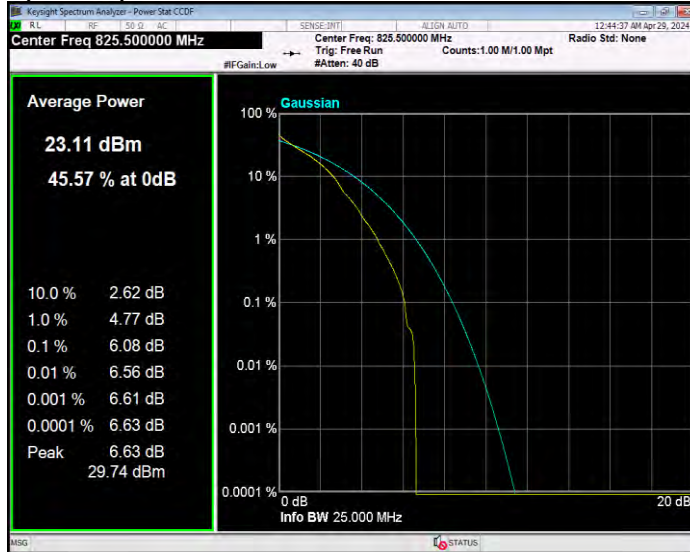

Band26(824-849) QPSK BW=15MHz Channel=26865 RB Size=1 Position=#0

Band26(824-849) QPSK BW=15MHz Channel=26915 RB Size=1 Position=#0

Band26(824-849) QPSK BW=15MHz Channel=26965 RB Size=1 Position=#0

Band26(824-849) QPSK BW=3MHz Channel=26805 RB Size=1 Position=#0