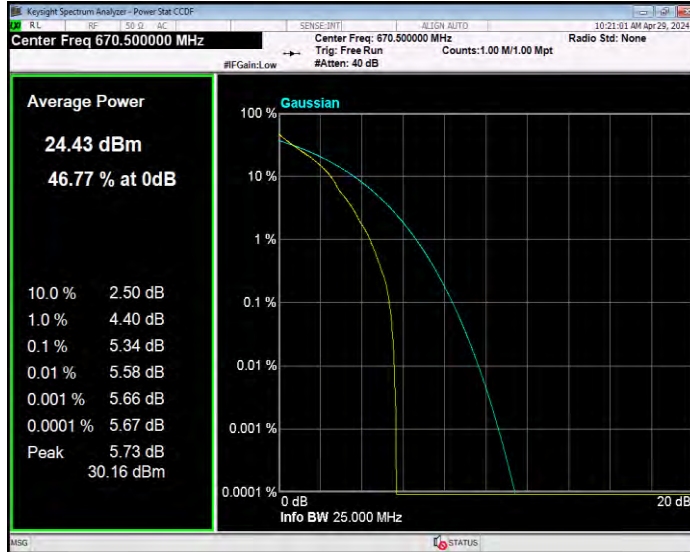

Band71 QPSK BW=15MHz Channel=133197 RB Size=1 Position=#0

Band71 QPSK BW=15MHz Channel=133297 RB Size=1 Position=#0