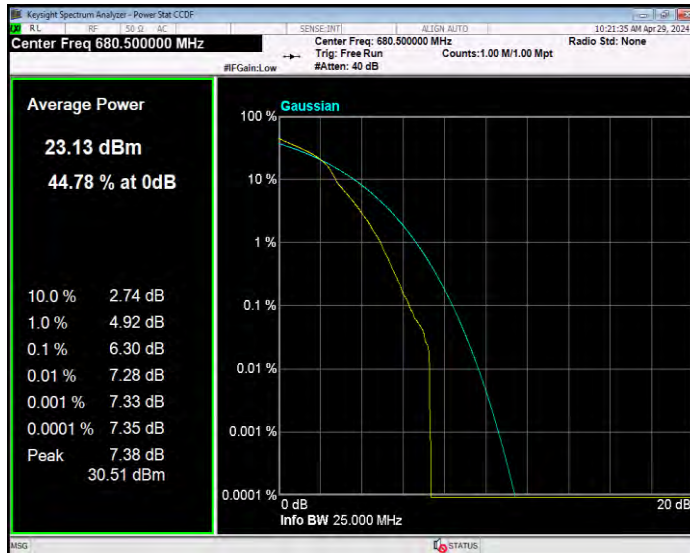

Band71 16QAM BW=20MHz Channel=133297 RB Size=1 Position=#0

Band71 16QAM BW=20MHz Channel=133372 RB Size=1 Position=#0