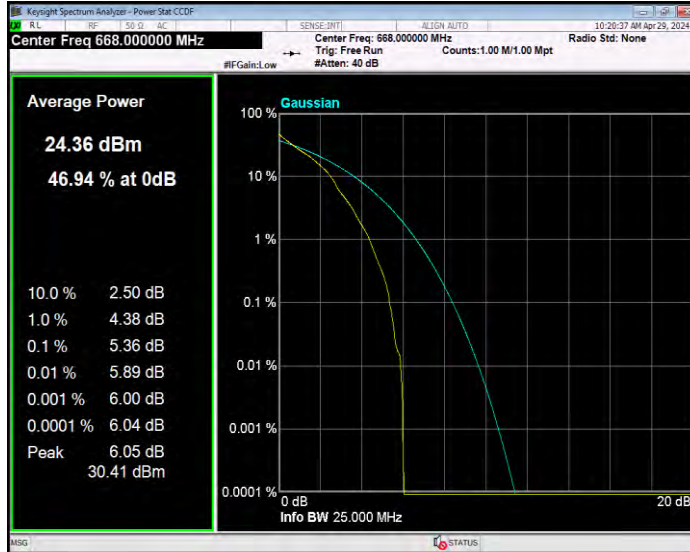

Band71 QPSK BW=10MHz Channel=133172 RB Size=1 Position=#0

Band71 QPSK BW=10MHz Channel=133297 RB Size=1 Position=#0