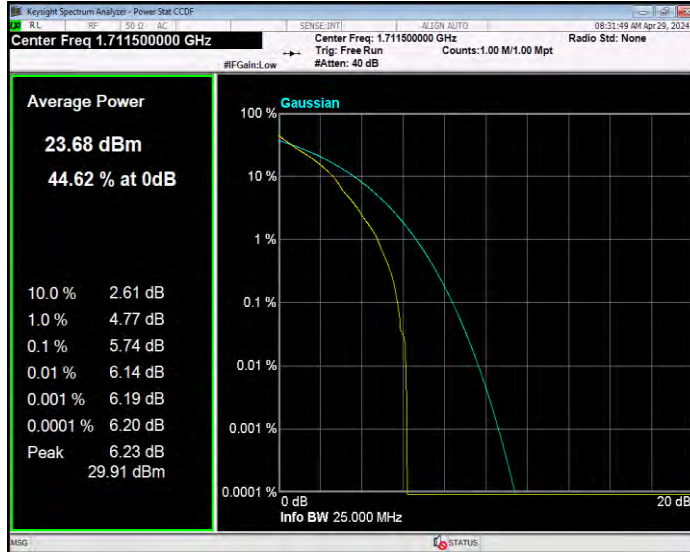

Band66 QPSK BW=20MHz Channel=132072 RB Size=1 Position=#0

Band66 QPSK BW=20MHz Channel=132322 RB Size=1 Position=#0

Band66 QPSK BW=20MHz Channel=132572 RB Size=1 Position=#0

Band66 QPSK BW=3MHz Channel=131987 RB Size=1 Position=#0