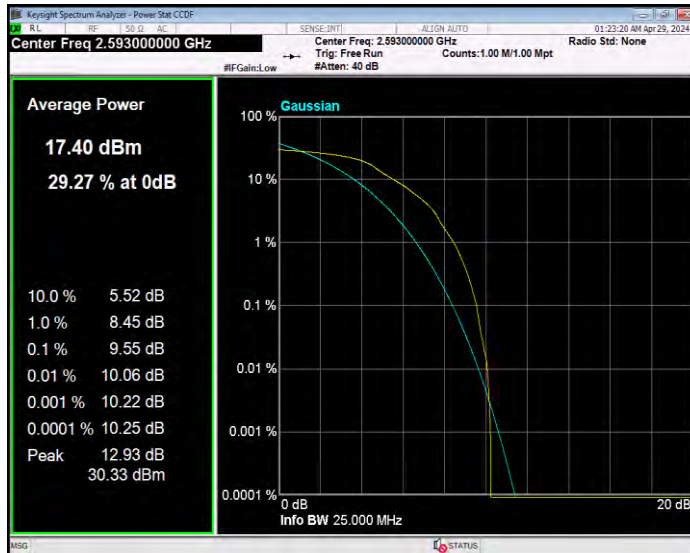

Band41 QPSK BW=20MHz Channel=40620 RB Size=1 Position=#0

Band41 QPSK BW=20MHz Channel=41490 RB Size=1 Position=#0

Band41 QPSK BW=5MHz Channel=39675 RB Size=1 Position=#0

Band41 QPSK BW=5MHz Channel=40620 RB Size=1 Position=#0