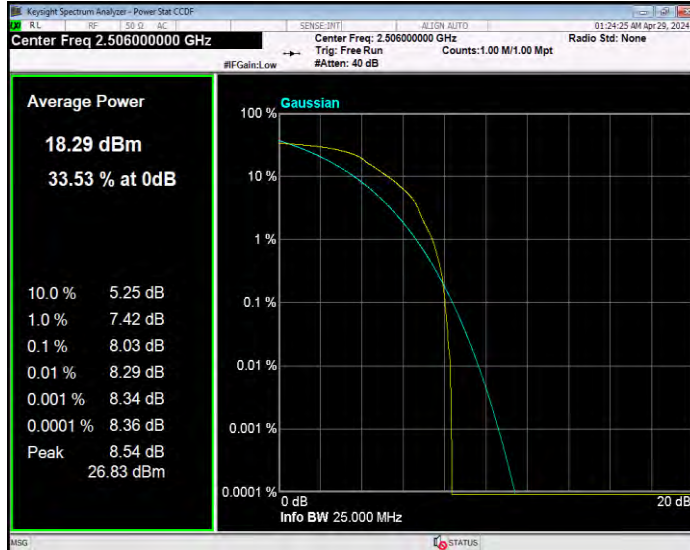

Band41 QPSK BW=15MHz Channel=39725 RB Size=1 Position=#0

Band41 QPSK BW=15MHz Channel=40620 RB Size=1 Position=#0

Band41 QPSK BW=15MHz Channel=41515 RB Size=1 Position=#0

Band41 QPSK BW=20MHz Channel=39750 RB Size=1 Position=#0