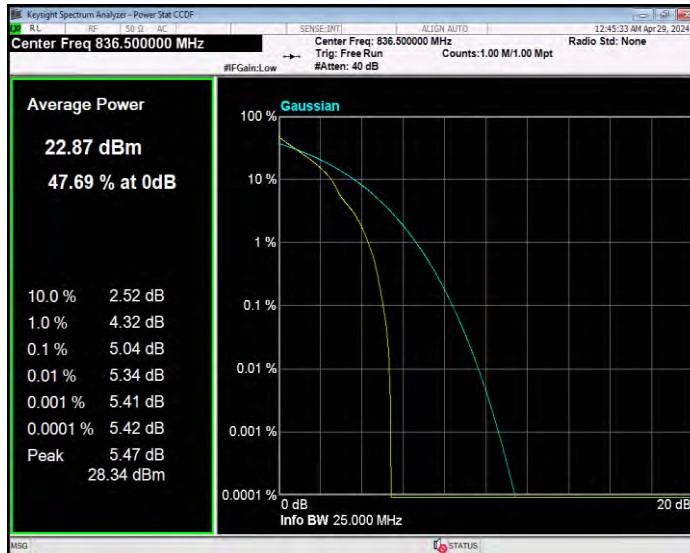

Band26(824-849) QPSK BW=1.4MHz Channel=27033 RB Size=1 Position=#0

Band26(824-849) QPSK BW=10MHz Channel=26840 RB Size=1 Position=#0

Band26(824-849) QPSK BW=10MHz Channel=26915 RB Size=1 Position=#0

Band26(824-849) QPSK BW=10MHz Channel=26990 RB Size=1 Position=#0