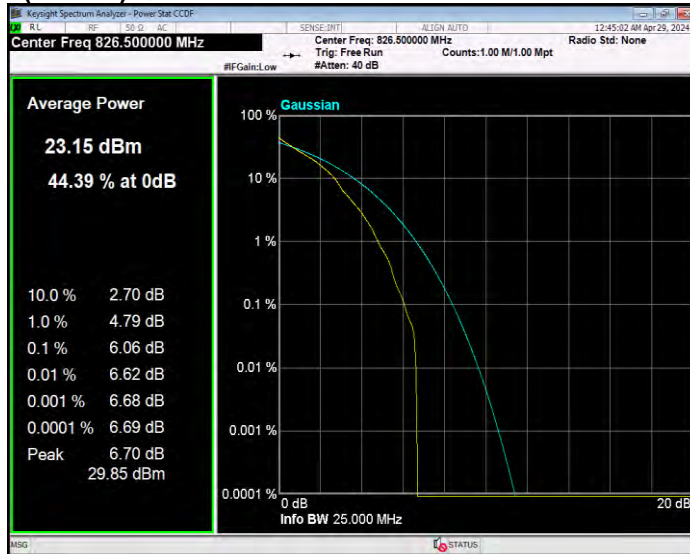

Band26(824-849) QPSK BW=5MHz Channel=26815 RB Size=1 Position=#0

Band26(824-849) QPSK BW=5MHz Channel=26915 RB Size=1 Position=#0