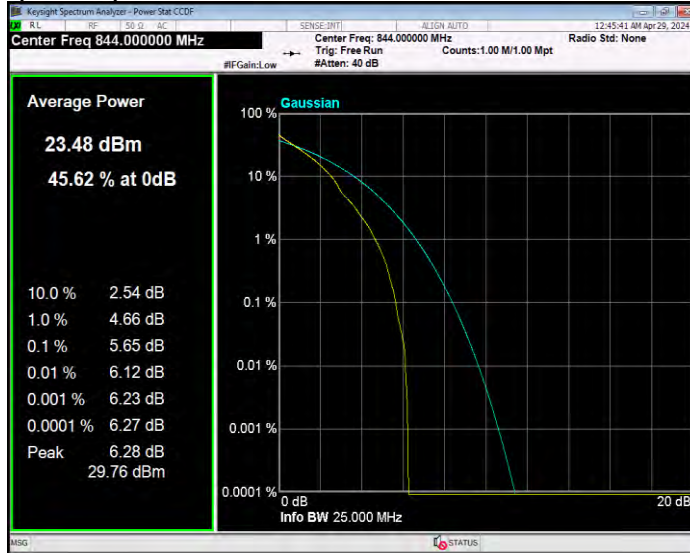

Band26(824-849) QPSK BW=1.4MHz Channel=27033 RB Size=1 Position=#0

Band26(824-849) QPSK BW=10MHz Channel=26840 RB Size=1 Position=#0

Band26(824-849) QPSK BW=10MHz Channel=26915 RB Size=1 Position=#0

Band26(824-849) QPSK BW=10MHz Channel=26990 RB Size=1 Position=#0