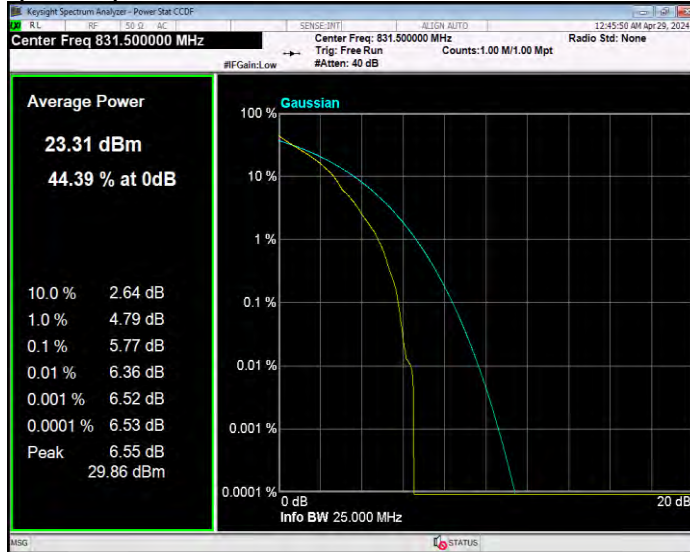

Band26(824-849) QPSK BW=15MHz Channel=26865 RB Size=1 Position=#0

Band26(824-849) QPSK BW=15MHz Channel=26915 RB Size=1 Position=#0