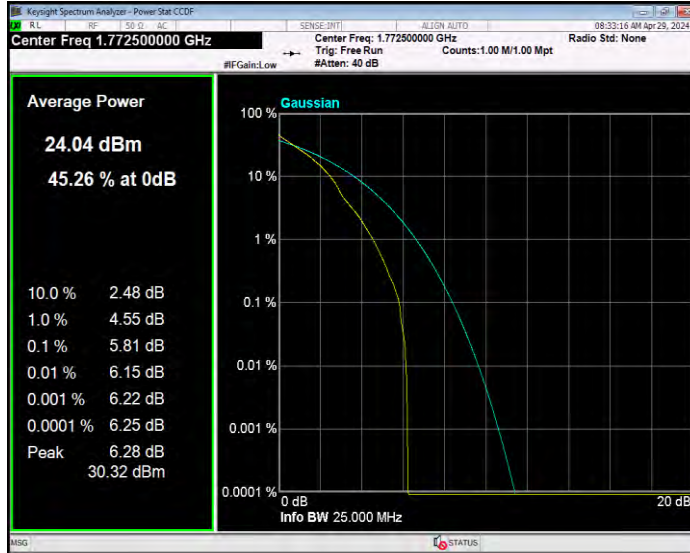

Band66 QPSK BW=10MHz Channel=132622 RB Size=1 Position=#0

Band66 QPSK BW=15MHz Channel=132047 RB Size=1 Position=#0

Band66 QPSK BW=15MHz Channel=132322 RB Size=1 Position=#0

Band66 QPSK BW=15MHz Channel=132597 RB Size=1 Position=#0