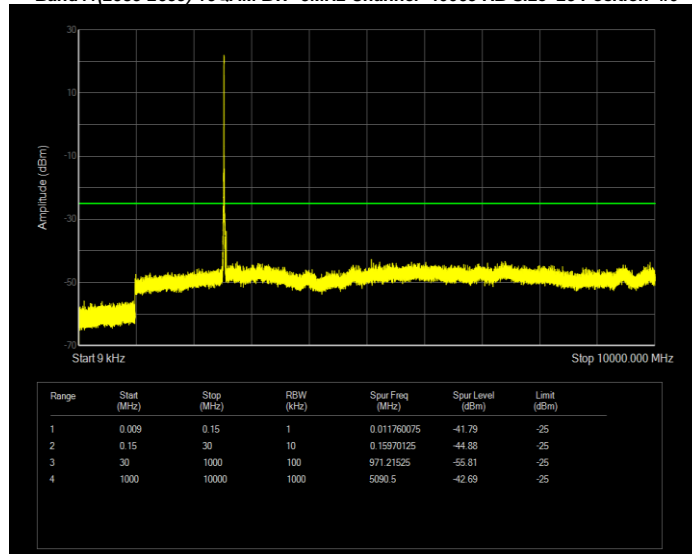

Band41(2535-2655) 16QAM BW=5MHz Channel=40065 RB Size=25 Position=#0

Band41(2535-2655) 16QAM BW=5MHz Channel=41215 RB Size=25 Position=#0