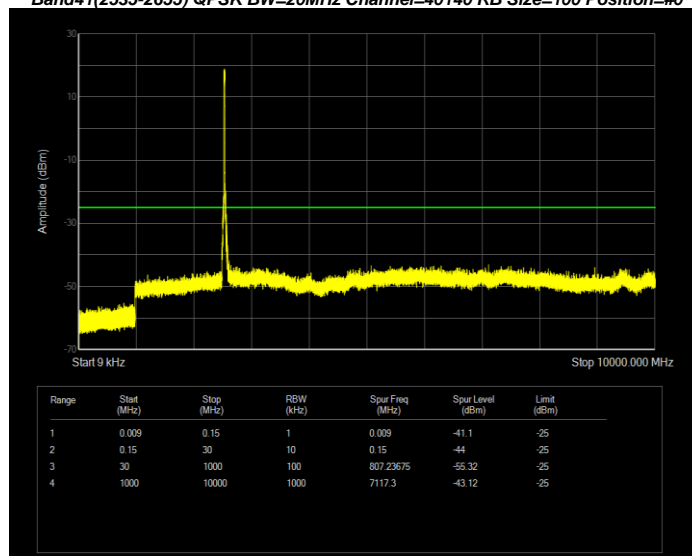

Band41(2535-2655) QPSK BW=20MHz Channel=40140 RB Size=100 Position=#0

Band41(2535-2655) QPSK BW=20MHz Channel=41140 RB Size=100 Position=#0