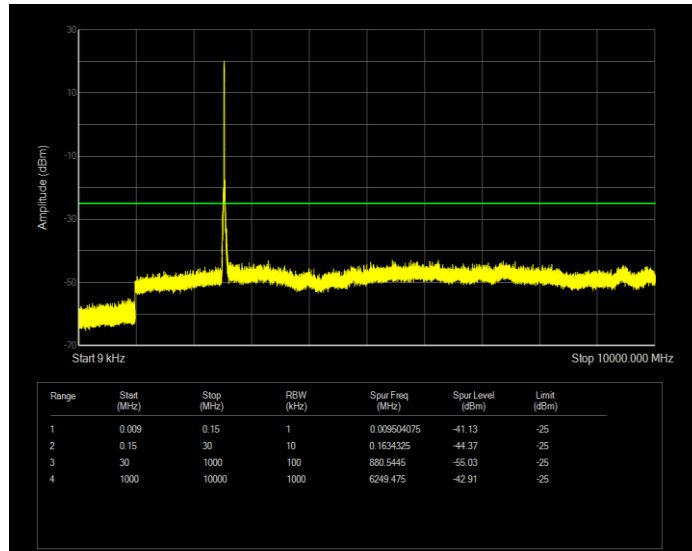

**Band41(2535-2655) QPSK BW=10MHz Channel=40090 RB Size=50 Position=#0**

**Band41(2535-2655) QPSK BW=10MHz Channel=41190 RB Size=50 Position=#0**

**Band41(2535-2655) QPSK BW=15MHz Channel=40115 RB Size=75 Position=#0**