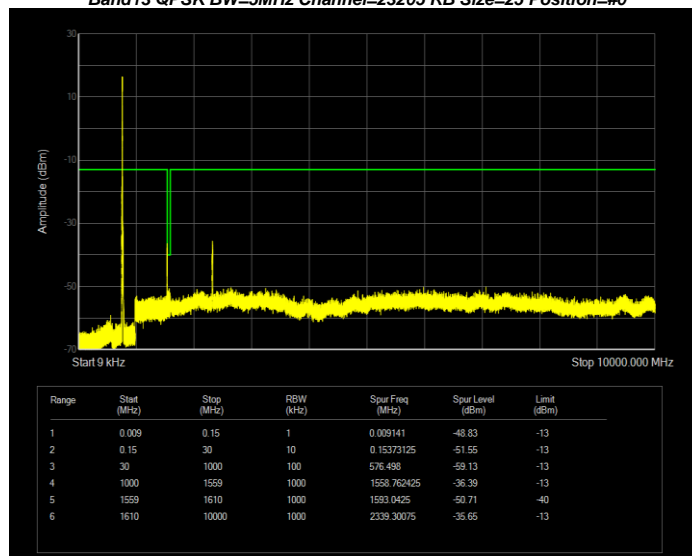

**Band12 QPSK BW=5MHz Channel=23155 RB Size=25 Position=#0**

**Band13 16QAM BW=10MHz Channel=23230 RB Size=50 Position=#0**

**Band13 16QAM BW=5MHz Channel=23205 RB Size=25 Position=#0**

**Band13 16QAM BW=5MHz Channel=23230 RB Size=25 Position=#0**

**Band13 16QAM BW=5MHz Channel=23255 RB Size=25 Position=#0**

**Band13 QPSK BW=10MHz Channel=23230 RB Size=50 Position=#0**

**Band13 QPSK BW=5MHz Channel=23205 RB Size=25 Position=#0**

**Band13 QPSK BW=5MHz Channel=23230 RB Size=25 Position=#0**