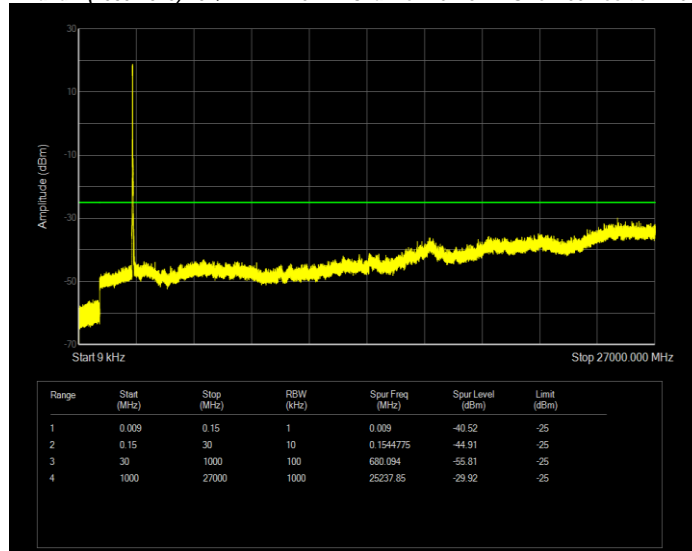

Band41(2535-2675) 16QAM BW=20MHz Channel=40140 RB Size=100 Position=#0

Band41(2535-2675) 16QAM BW=20MHz Channel=41340 RB Size=100 Position=#0