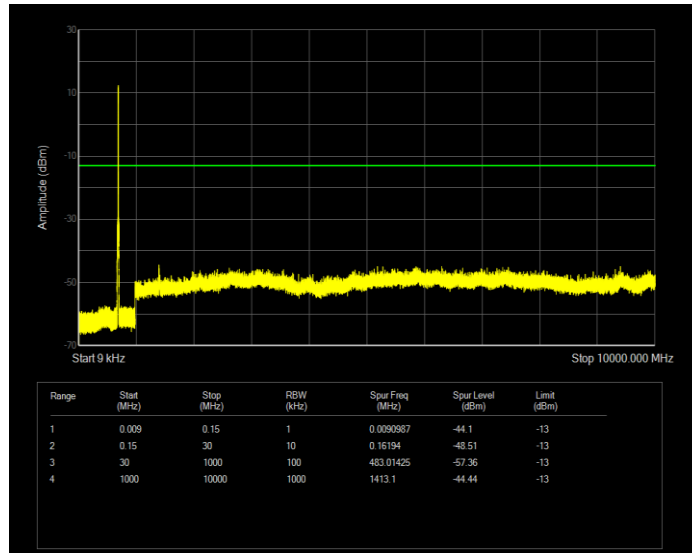

**Band13 16QAM BW=5MHz Channel=23255 RB Size=25 Position=#0**

**Band13 QPSK BW=10MHz Channel=23230 RB Size=50 Position=#0**

**Band13 QPSK BW=5MHz Channel=23205 RB Size=25 Position=#0**

**Band13 QPSK BW=5MHz Channel=23230 RB Size=25 Position=#0**

**Band13 QPSK BW=5MHz Channel=23255 RB Size=25 Position=#0**

**Band17 16QAM BW=10MHz Channel=23780 RB Size=50 Position=#0**

**Band17 16QAM BW=10MHz Channel=23790 RB Size=50 Position=#0**

**Band17 16QAM BW=10MHz Channel=23800 RB Size=50 Position=#0**