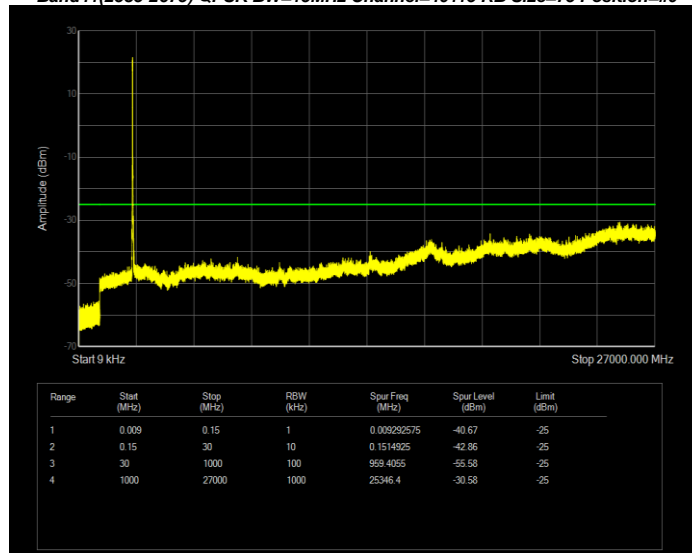

Band41(2535-2675) QPSK BW=15MHz Channel=40115 RB Size=75 Position=#0

Band41(2535-2675) QPSK BW=15MHz Channel=41365 RB Size=75 Position=#0