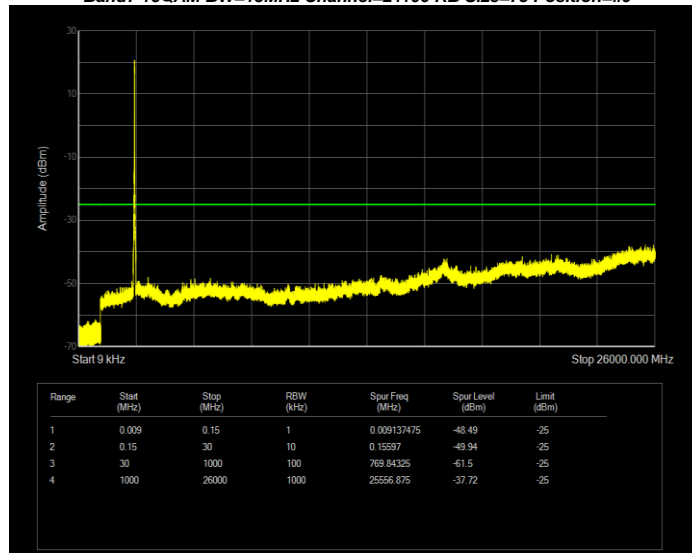

**Band5 QPSK BW=3MHz Channel=20525 RB Size=15 Position=#0**

**Band5 QPSK BW=3MHz Channel=20635 RB Size=15 Position=#0**

**Band5 QPSK BW=5MHz Channel=20425 RB Size=25 Position=#0**

**Band5 QPSK BW=5MHz Channel=20525 RB Size=25 Position=#0**

**Band5 QPSK BW=5MHz Channel=20625 RB Size=25 Position=#0**

**Band7 16QAM BW=10MHz Channel=20800 RB Size=50 Position=#0**

**Band7 16QAM BW=10MHz Channel=21100 RB Size=50 Position=#0**

**Band7 16QAM BW=10MHz Channel=21400 RB Size=50 Position=#0**

**Band7 16QAM BW=15MHz Channel=20825 RB Size=75 Position=#0**

**Band7 16QAM BW=15MHz Channel=21100 RB Size=75 Position=#0**

**Band7 16QAM BW=15MHz Channel=21375 RB Size=75 Position=#0**

**Band7 16QAM BW=20MHz Channel=20850 RB Size=100 Position=#0**

**Band7 16QAM BW=20MHz Channel=21100 RB Size=100 Position=#0**

**Band7 16QAM BW=20MHz Channel=21350 RB Size=100 Position=#0**

**Band7 16QAM BW=5MHz Channel=20775 RB Size=25 Position=#0**

**Band7 16QAM BW=5MHz Channel=21100 RB Size=25 Position=#0**