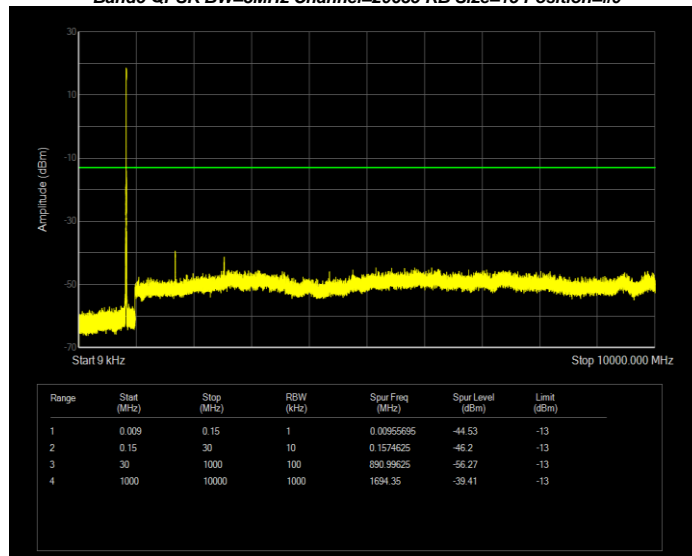

**Band5 16QAM BW=5MHz Channel=20625 RB Size=25 Position=#0**

**Band5 QPSK BW=1.4MHz Channel=20407 RB Size=6 Position=#0**

**Band5 QPSK BW=1.4MHz Channel=20525 RB Size=6 Position=#0**

**Band5 QPSK BW=1.4MHz Channel=20643 RB Size=6 Position=#0**

**Band5 QPSK BW=10MHz Channel=20450 RB Size=50 Position=#0**

**Band5 QPSK BW=10MHz Channel=20525 RB Size=50 Position=#0**

**Band5 QPSK BW=10MHz Channel=20600 RB Size=50 Position=#0**

**Band5 QPSK BW=3MHz Channel=20415 RB Size=15 Position=#0**

**Band5 QPSK BW=3MHz Channel=20525 RB Size=15 Position=#0**

**Band5 QPSK BW=3MHz Channel=20635 RB Size=15 Position=#0**

**Band5 QPSK BW=5MHz Channel=20425 RB Size=25 Position=#0**

**Band5 QPSK BW=5MHz Channel=20525 RB Size=25 Position=#0**