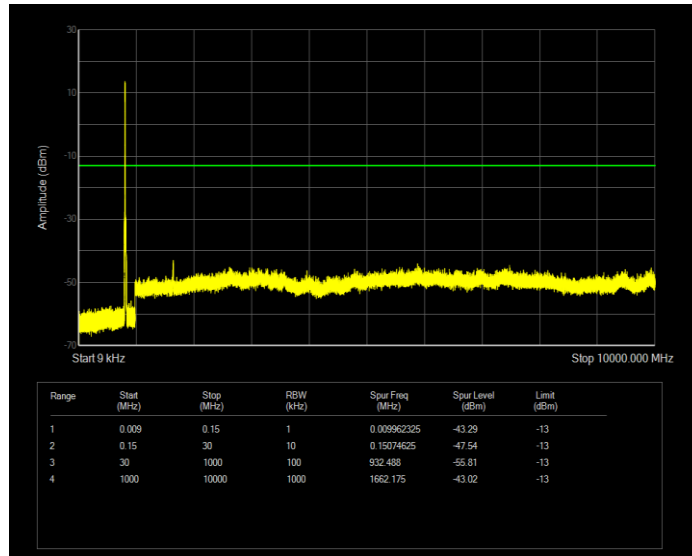

**Band5 16QAM BW=5MHz Channel=20625 RB Size=25 Position=#0**

**Band5 QPSK BW=1.4MHz Channel=20407 RB Size=6 Position=#0**

**Band5 QPSK BW=1.4MHz Channel=20525 RB Size=6 Position=#0**

**Band5 QPSK BW=1.4MHz Channel=20643 RB Size=6 Position=#0**

**Band5 QPSK BW=10MHz Channel=20450 RB Size=50 Position=#0**

**Band5 QPSK BW=10MHz Channel=20525 RB Size=50 Position=#0**

**Band5 QPSK BW=10MHz Channel=20600 RB Size=50 Position=#0**

**Band5 QPSK BW=3MHz Channel=20415 RB Size=15 Position=#0**