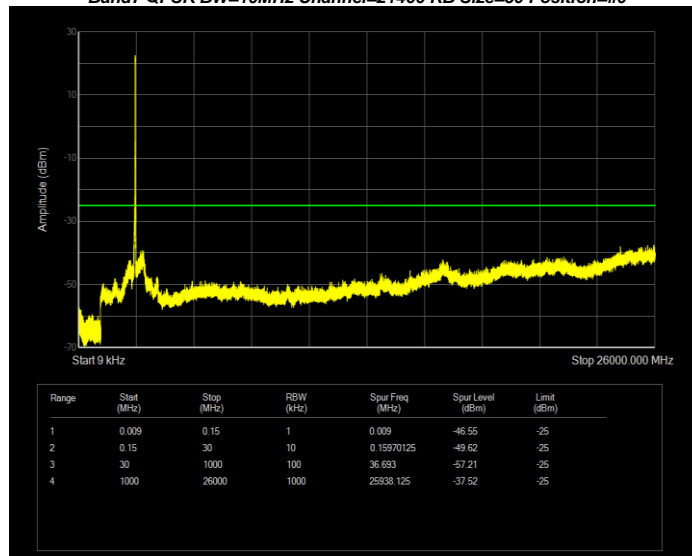

**Band7 16QAM BW=20MHz Channel=21100 RB Size=100 Position=#0**

**Band7 16QAM BW=20MHz Channel=21350 RB Size=100 Position=#0**

**Band7 16QAM BW=5MHz Channel=20775 RB Size=25 Position=#0**

**Band7 16QAM BW=5MHz Channel=21100 RB Size=25 Position=#0**

**Band7 16QAM BW=5MHz Channel=21425 RB Size=25 Position=#0**

**Band7 QPSK BW=10MHz Channel=20800 RB Size=50 Position=#0**

**Band7 QPSK BW=10MHz Channel=21100 RB Size=50 Position=#0**

**Band7 QPSK BW=10MHz Channel=21400 RB Size=50 Position=#0**

**Band7 QPSK BW=15MHz Channel=20825 RB Size=75 Position=#0**

**Band7 QPSK BW=15MHz Channel=21100 RB Size=75 Position=#0**

**Band7 QPSK BW=15MHz Channel=21375 RB Size=75 Position=#0**

**Band7 QPSK BW=20MHz Channel=20850 RB Size=100 Position=#0**