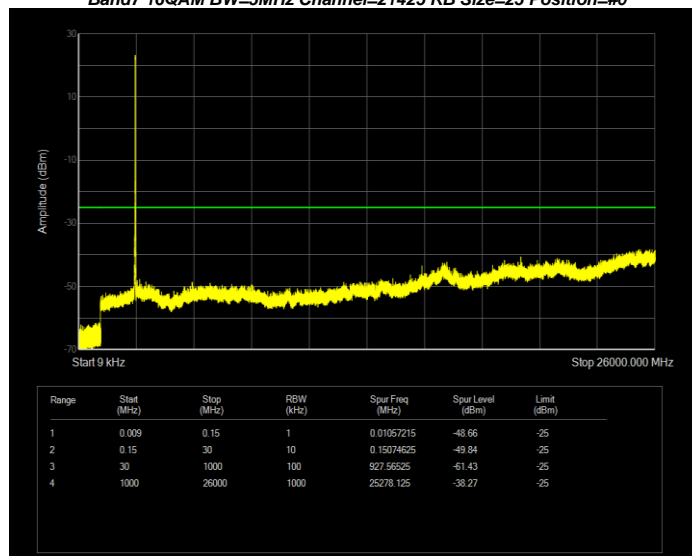

**Band7 16QAM BW=15MHz Channel=20825 RB Size=75 Position=#0**

**Band7 16QAM BW=15MHz Channel=21100 RB Size=75 Position=#0**

**Band7 16QAM BW=15MHz Channel=21375 RB Size=75 Position=#0**

**Band7 16QAM BW=20MHz Channel=20850 RB Size=100 Position=#0**

**Band7 16QAM BW=20MHz Channel=21100 RB Size=100 Position=#0**

**Band7 16QAM BW=20MHz Channel=21350 RB Size=100 Position=#0**

**Band7 16QAM BW=5MHz Channel=20775 RB Size=25 Position=#0**

**Band7 16QAM BW=5MHz Channel=21100 RB Size=25 Position=#0**

**Band7 16QAM BW=5MHz Channel=21425 RB Size=25 Position=#0**

**Band7 QPSK BW=10MHz Channel=20800 RB Size=50 Position=#0**

**Band7 QPSK BW=10MHz Channel=21100 RB Size=50 Position=#0**

**Band7 QPSK BW=10MHz Channel=21400 RB Size=50 Position=#0**