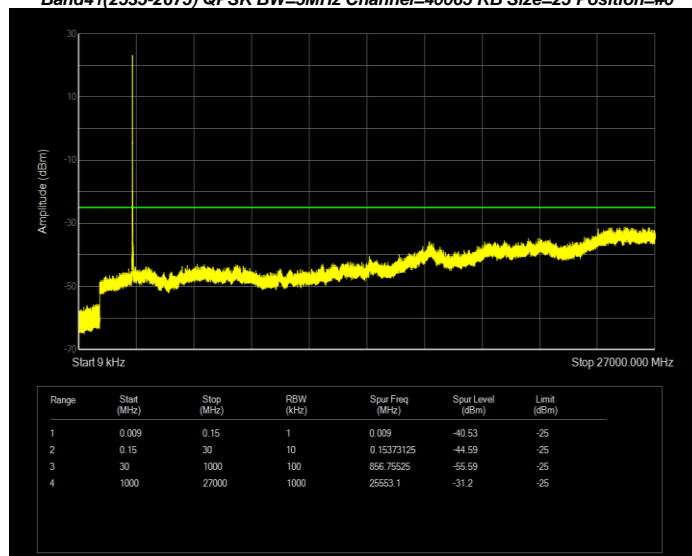

Band41(2535-2675) QPSK BW=5MHz Channel=40065 RB Size=25 Position=#0

Band41(2535-2675) QPSK BW=5MHz Channel=41415 RB Size=25 Position=#0