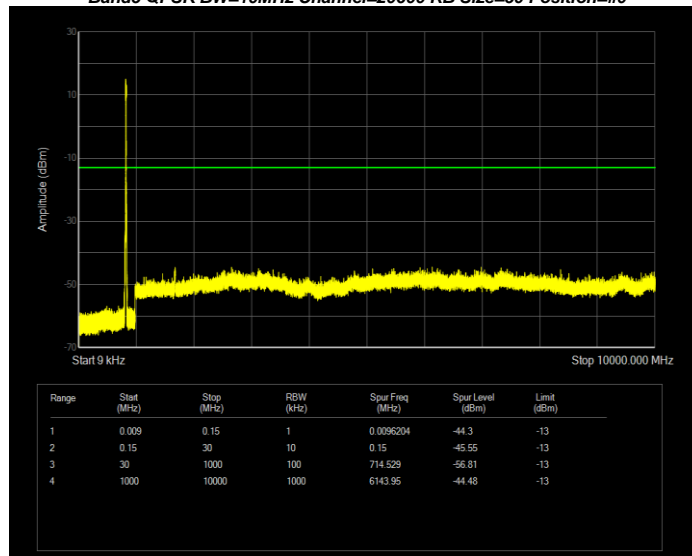

**Band5 16QAM BW=3MHz Channel=20525 RB Size=15 Position=#0**

**Band5 16QAM BW=3MHz Channel=20635 RB Size=15 Position=#0**

**Band5 16QAM BW=5MHz Channel=20425 RB Size=25 Position=#0**

**Band5 16QAM BW=5MHz Channel=20525 RB Size=25 Position=#0**

**Band5 16QAM BW=5MHz Channel=20625 RB Size=25 Position=#0**

**Band5 QPSK BW=1.4MHz Channel=20407 RB Size=6 Position=#0**

**Band5 QPSK BW=1.4MHz Channel=20525 RB Size=6 Position=#0**

**Band5 QPSK BW=1.4MHz Channel=20643 RB Size=6 Position=#0**

**Band5 QPSK BW=10MHz Channel=20450 RB Size=50 Position=#0**

**Band5 QPSK BW=10MHz Channel=20525 RB Size=50 Position=#0**

**Band5 QPSK BW=10MHz Channel=20600 RB Size=50 Position=#0**

**Band5 QPSK BW=3MHz Channel=20415 RB Size=15 Position=#0**