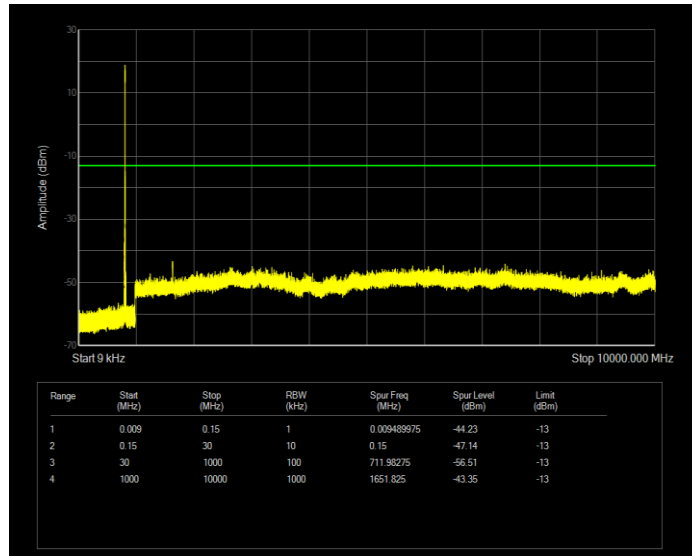

**Band5 16QAM BW=5MHz Channel=20625 RB Size=25 Position=#0**

**Band5 QPSK BW=1.4MHz Channel=20407 RB Size=6 Position=#0**

**Band5 QPSK BW=1.4MHz Channel=20525 RB Size=6 Position=#0**

**Band5 QPSK BW=1.4MHz Channel=20643 RB Size=6 Position=#0**

**Band5 QPSK BW=10MHz Channel=20450 RB Size=50 Position=#0**

**Band5 QPSK BW=10MHz Channel=20525 RB Size=50 Position=#0**

**Band5 QPSK BW=10MHz Channel=20600 RB Size=50 Position=#0**

**Band5 QPSK BW=3MHz Channel=20415 RB Size=15 Position=#0**

**Band5 QPSK BW=3MHz Channel=20525 RB Size=15 Position=#0**

**Band5 QPSK BW=3MHz Channel=20635 RB Size=15 Position=#0**

**Band5 QPSK BW=5MHz Channel=20425 RB Size=25 Position=#0**

**Band5 QPSK BW=5MHz Channel=20525 RB Size=25 Position=#0**