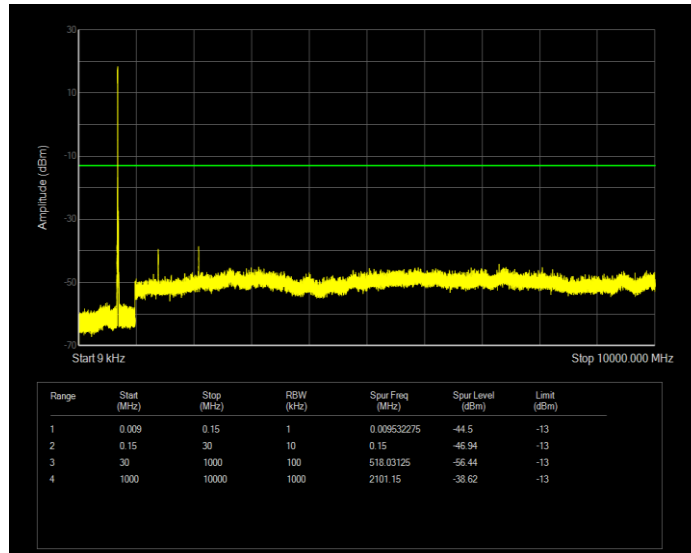

**Band12 QPSK BW=10MHz Channel=23060 RB Size=50 Position=#0**

**Band12 QPSK BW=10MHz Channel=23095 RB Size=50 Position=#0**

**Band12 QPSK BW=10MHz Channel=23130 RB Size=50 Position=#0**

**Band12 QPSK BW=3MHz Channel=23025 RB Size=15 Position=#0**