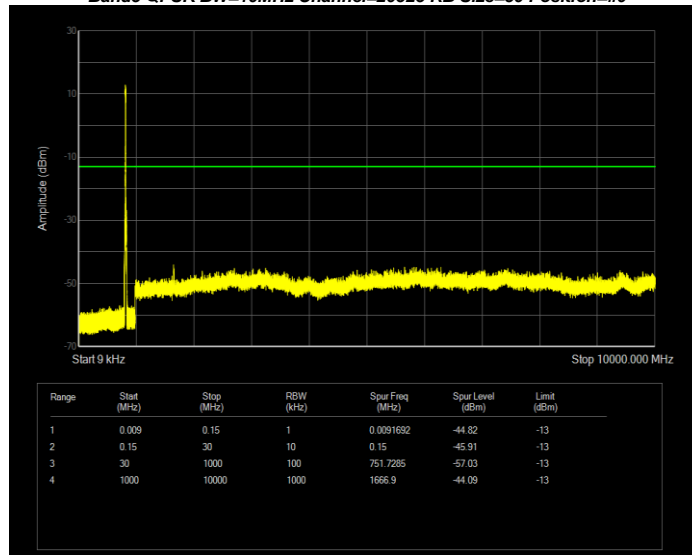

**Band5 16QAM BW=3MHz Channel=20525 RB Size=15 Position=#0**

**Band5 16QAM BW=3MHz Channel=20635 RB Size=15 Position=#0**

**Band5 16QAM BW=5MHz Channel=20425 RB Size=25 Position=#0**

**Band5 16QAM BW=5MHz Channel=20525 RB Size=25 Position=#0**

**Band5 16QAM BW=5MHz Channel=20625 RB Size=25 Position=#0**

**Band5 QPSK BW=1.4MHz Channel=20407 RB Size=6 Position=#0**

**Band5 QPSK BW=1.4MHz Channel=20525 RB Size=6 Position=#0**

**Band5 QPSK BW=1.4MHz Channel=20643 RB Size=6 Position=#0**

**Band5 QPSK BW=10MHz Channel=20450 RB Size=50 Position=#0**

**Band5 QPSK BW=10MHz Channel=20525 RB Size=50 Position=#0**

**Band5 QPSK BW=10MHz Channel=20600 RB Size=50 Position=#0**

**Band5 QPSK BW=3MHz Channel=20415 RB Size=15 Position=#0**