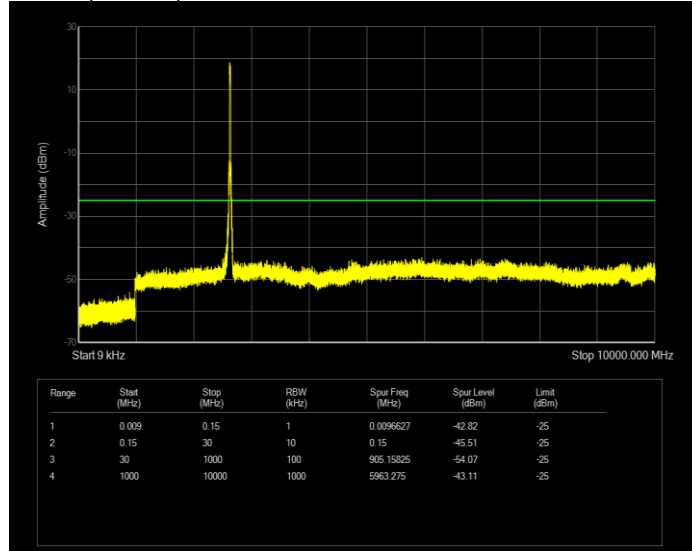

Band41(2535-2655) 16QAM BW=20MHz Channel=41140 RB Size=100 Position=#0

Band41(2535-2655) 16QAM BW=5MHz Channel=40065 RB Size=25 Position=#0