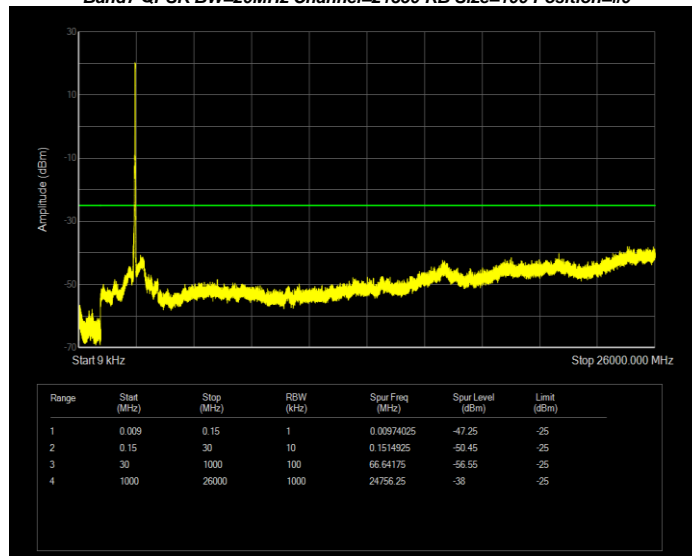

**Band7 16QAM BW=5MHz Channel=21425 RB Size=25 Position=#0**

**Band7 QPSK BW=10MHz Channel=20800 RB Size=50 Position=#0**

**Band7 QPSK BW=10MHz Channel=21100 RB Size=50 Position=#0**

**Band7 QPSK BW=10MHz Channel=21400 RB Size=50 Position=#0**

**Band7 QPSK BW=15MHz Channel=20825 RB Size=75 Position=#0**

**Band7 QPSK BW=15MHz Channel=21100 RB Size=75 Position=#0**

**Band7 QPSK BW=15MHz Channel=21375 RB Size=75 Position=#0**

**Band7 QPSK BW=20MHz Channel=20850 RB Size=100 Position=#0**

**Band7 QPSK BW=20MHz Channel=21100 RB Size=100 Position=#0**

**Band7 QPSK BW=20MHz Channel=21350 RB Size=100 Position=#0**

**Band7 QPSK BW=5MHz Channel=20775 RB Size=25 Position=#0**

**Band7 QPSK BW=5MHz Channel=21100 RB Size=25 Position=#0**