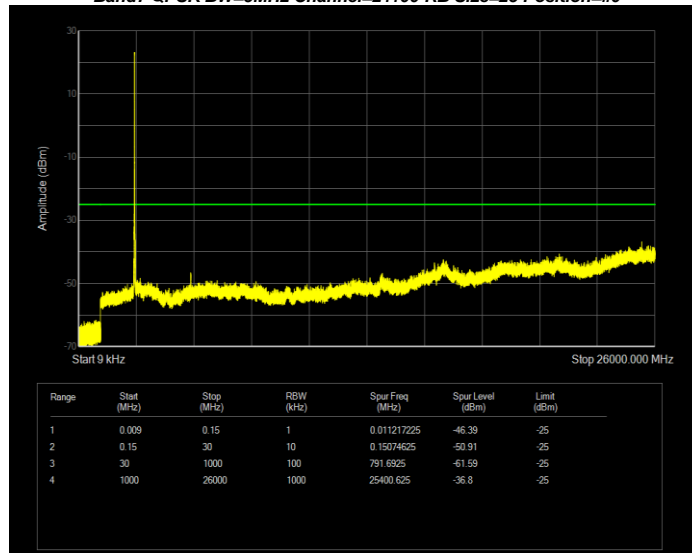

**Band7 QPSK BW=15MHz Channel=20825 RB Size=75 Position=#0**

**Band7 QPSK BW=15MHz Channel=21100 RB Size=75 Position=#0**

**Band7 QPSK BW=15MHz Channel=21375 RB Size=75 Position=#0**

**Band7 QPSK BW=20MHz Channel=20850 RB Size=100 Position=#0**

**Band7 QPSK BW=20MHz Channel=21100 RB Size=100 Position=#0**

**Band7 QPSK BW=20MHz Channel=21350 RB Size=100 Position=#0**

**Band7 QPSK BW=5MHz Channel=20775 RB Size=25 Position=#0**

**Band7 QPSK BW=5MHz Channel=21100 RB Size=25 Position=#0**

**Band7 QPSK BW=5MHz Channel=21425 RB Size=25 Position=#0**

**Band12 16QAM BW=1.4MHz Channel=23017 RB Size=6 Position=#0**

**Band12 16QAM BW=1.4MHz Channel=23095 RB Size=6 Position=#0**

**Band12 16QAM BW=1.4MHz Channel=23173 RB Size=6 Position=#0**