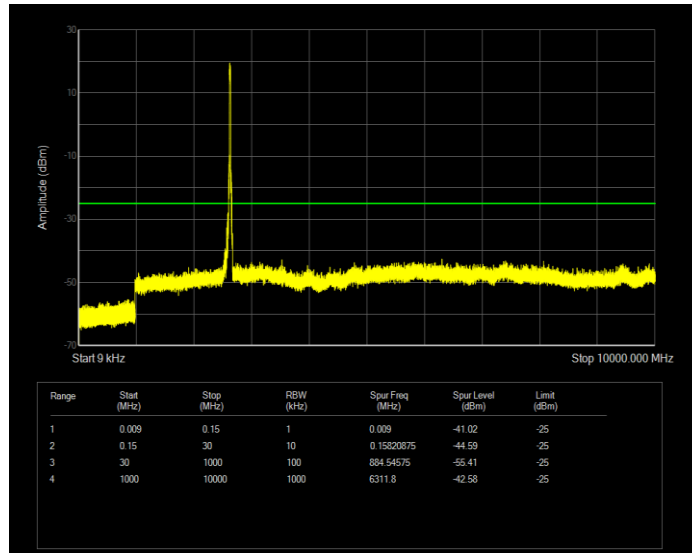

Band41(2535-2655) QPSK BW=20MHz Channel=41140 RB Size=100 Position=#0

Band41(2535-2655) QPSK BW=5MHz Channel=40065 RB Size=25 Position=#0