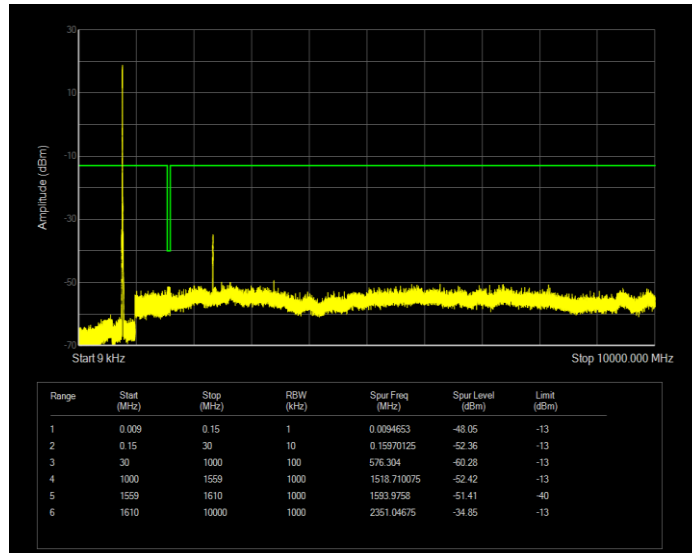

**Band13 16QAM BW=5MHz Channel=23255 RB Size=25 Position=#0**

**Band13 QPSK BW=10MHz Channel=23230 RB Size=50 Position=#0**

**Band13 QPSK BW=5MHz Channel=23205 RB Size=25 Position=#0**

**Band13 QPSK BW=5MHz Channel=23230 RB Size=25 Position=#0**

**Band13 QPSK BW=5MHz Channel=23255 RB Size=25 Position=#0**

**Band17 16QAM BW=10MHz Channel=23780 RB Size=50 Position=#0**

**Band17 16QAM BW=10MHz Channel=23790 RB Size=50 Position=#0**

**Band17 16QAM BW=10MHz Channel=23800 RB Size=50 Position=#0**