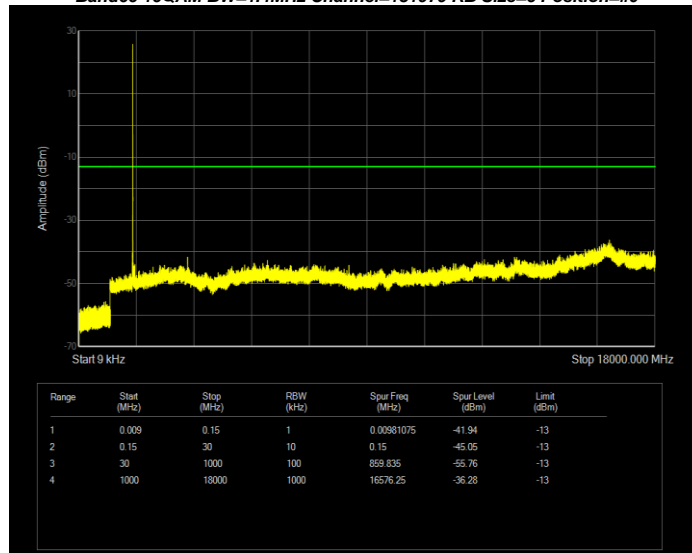

**Band41(2535-2675) QPSK BW=20MHz Channel=41340 RB Size=100 Position=#0**

**Band41(2535-2675) QPSK BW=5MHz Channel=40065 RB Size=25 Position=#0**

**Band41(2535-2675) QPSK BW=5MHz Channel=41415 RB Size=25 Position=#0**

**Band66 16QAM BW=1.4MHz Channel=131979 RB Size=6 Position=#0**

**Band66 16QAM BW=1.4MHz Channel=132322 RB Size=6 Position=#0**

**Band66 16QAM BW=1.4MHz Channel=132665 RB Size=6 Position=#0**

**Band66 16QAM BW=10MHz Channel=132022 RB Size=50 Position=#0**