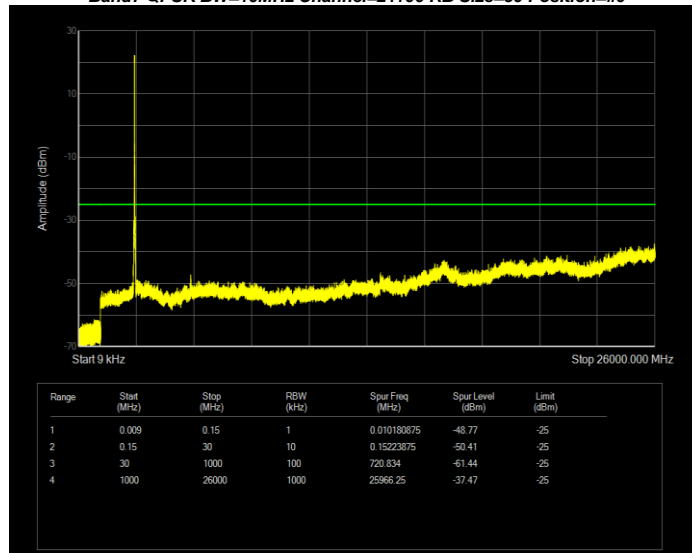

**Band7 16QAM BW=15MHz Channel=20825 RB Size=75 Position=#0**

**Band7 16QAM BW=15MHz Channel=21100 RB Size=75 Position=#0**

**Band7 16QAM BW=15MHz Channel=21375 RB Size=75 Position=#0**

**Band7 16QAM BW=20MHz Channel=20850 RB Size=100 Position=#0**

**Band7 16QAM BW=20MHz Channel=21100 RB Size=100 Position=#0**

**Band7 16QAM BW=20MHz Channel=21350 RB Size=100 Position=#0**

**Band7 16QAM BW=5MHz Channel=20775 RB Size=25 Position=#0**

**Band7 16QAM BW=5MHz Channel=21100 RB Size=25 Position=#0**

**Band7 16QAM BW=5MHz Channel=21425 RB Size=25 Position=#0**

**Band7 QPSK BW=10MHz Channel=20800 RB Size=50 Position=#0**

**Band7 QPSK BW=10MHz Channel=21100 RB Size=50 Position=#0**

**Band7 QPSK BW=10MHz Channel=21400 RB Size=50 Position=#0**