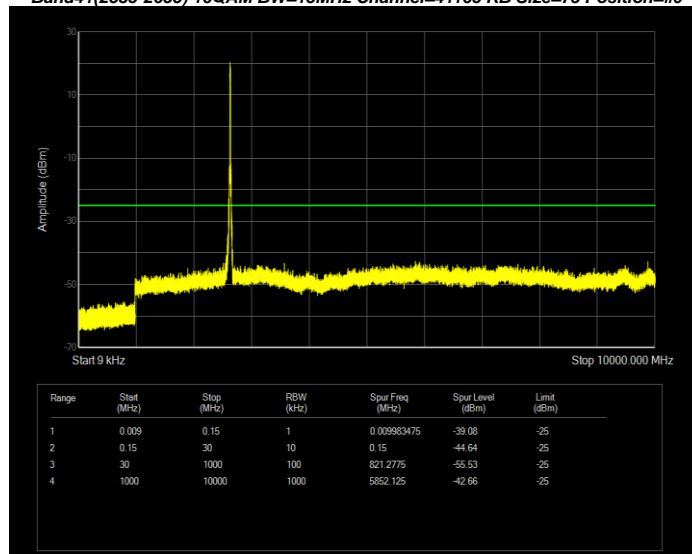

Band41(2535-2655) 16QAM BW=15MHz Channel=41165 RB Size=75 Position=#0

Band41(2535-2655) 16QAM BW=20MHz Channel=40140 RB Size=100 Position=#0