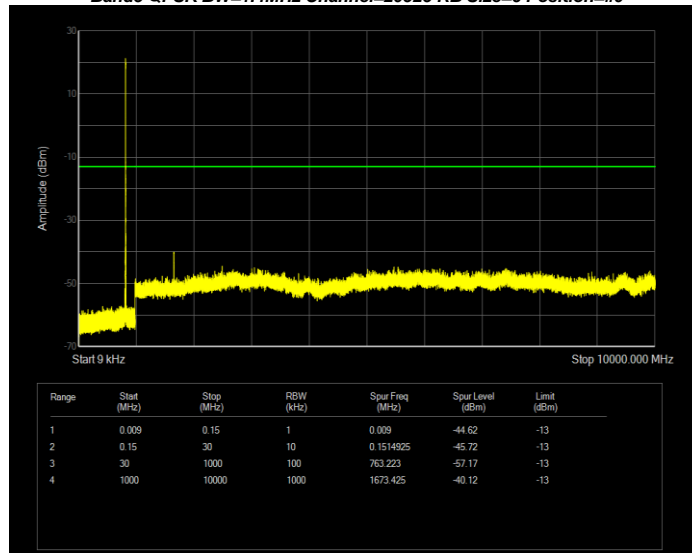

**Band5 16QAM BW=3MHz Channel=20525 RB Size=15 Position=#0**

**Band5 16QAM BW=3MHz Channel=20635 RB Size=15 Position=#0**

**Band5 16QAM BW=5MHz Channel=20425 RB Size=25 Position=#0**

**Band5 16QAM BW=5MHz Channel=20525 RB Size=25 Position=#0**

**Band5 16QAM BW=5MHz Channel=20625 RB Size=25 Position=#0**

**Band5 QPSK BW=1.4MHz Channel=20407 RB Size=6 Position=#0**

**Band5 QPSK BW=1.4MHz Channel=20525 RB Size=6 Position=#0**

**Band5 QPSK BW=1.4MHz Channel=20643 RB Size=6 Position=#0**

**Band5 QPSK BW=10MHz Channel=20450 RB Size=50 Position=#0**

**Band5 QPSK BW=10MHz Channel=20525 RB Size=50 Position=#0**

**Band5 QPSK BW=10MHz Channel=20600 RB Size=50 Position=#0**

**Band5 QPSK BW=3MHz Channel=20415 RB Size=15 Position=#0**