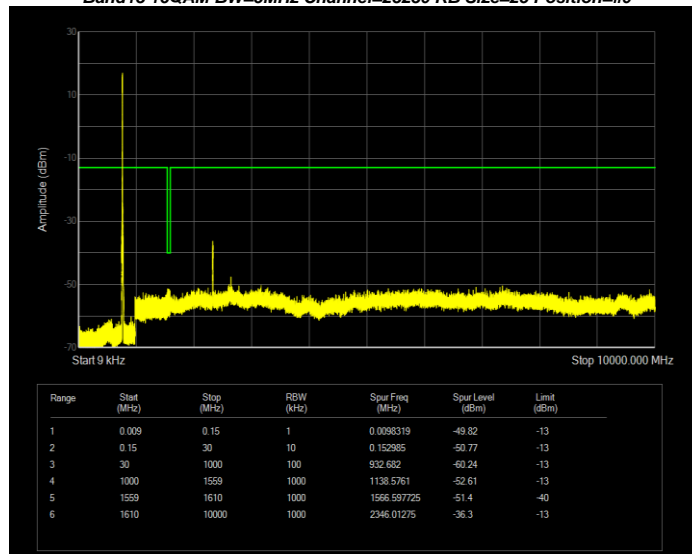

**Band12 QPSK BW=5MHz Channel=23155 RB Size=25 Position=#0**

**Band13 16QAM BW=10MHz Channel=23230 RB Size=50 Position=#0**

**Band13 16QAM BW=5MHz Channel=23205 RB Size=25 Position=#0**

**Band13 16QAM BW=5MHz Channel=23230 RB Size=25 Position=#0**

**Band13 16QAM BW=5MHz Channel=23255 RB Size=25 Position=#0**

**Band13 QPSK BW=10MHz Channel=23230 RB Size=50 Position=#0**

**Band13 QPSK BW=5MHz Channel=23205 RB Size=25 Position=#0**

**Band13 QPSK BW=5MHz Channel=23230 RB Size=25 Position=#0**