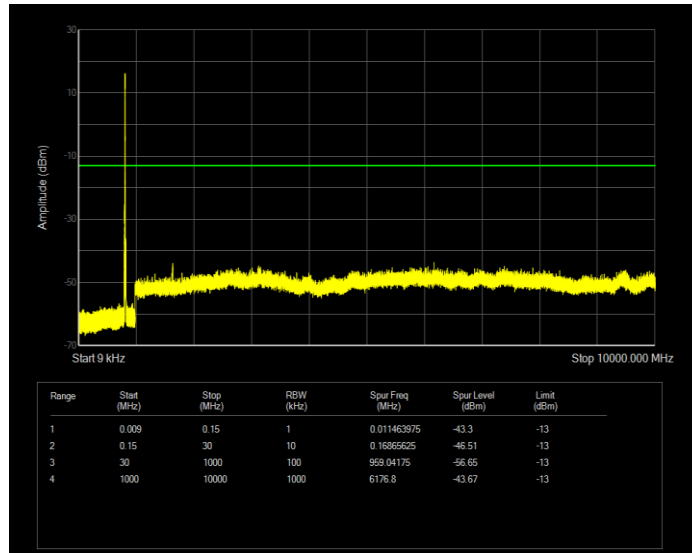

**Band5 16QAM BW=5MHz Channel=20625 RB Size=25 Position=#0**

**Band5 QPSK BW=1.4MHz Channel=20407 RB Size=6 Position=#0**

**Band5 QPSK BW=1.4MHz Channel=20525 RB Size=6 Position=#0**

**Band5 QPSK BW=1.4MHz Channel=20643 RB Size=6 Position=#0**

**Band5 QPSK BW=10MHz Channel=20450 RB Size=50 Position=#0**

**Band5 QPSK BW=10MHz Channel=20525 RB Size=50 Position=#0**

**Band5 QPSK BW=10MHz Channel=20600 RB Size=50 Position=#0**

**Band5 QPSK BW=3MHz Channel=20415 RB Size=15 Position=#0**

**Band5 QPSK BW=3MHz Channel=20525 RB Size=15 Position=#0**

**Band5 QPSK BW=3MHz Channel=20635 RB Size=15 Position=#0**

**Band5 QPSK BW=5MHz Channel=20425 RB Size=25 Position=#0**

**Band5 QPSK BW=5MHz Channel=20525 RB Size=25 Position=#0**