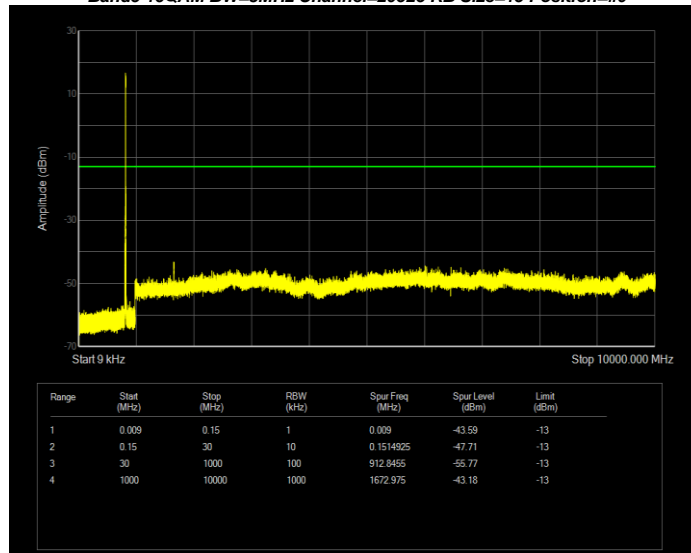

**Band5 16QAM BW=3MHz Channel=20525 RB Size=15 Position=#0**

**Band5 16QAM BW=3MHz Channel=20635 RB Size=15 Position=#0**

**Band5 16QAM BW=5MHz Channel=20425 RB Size=25 Position=#0**

**Band5 16QAM BW=5MHz Channel=20525 RB Size=25 Position=#0**

**Band5 16QAM BW=5MHz Channel=20625 RB Size=25 Position=#0**

**Band5 QPSK BW=1.4MHz Channel=20407 RB Size=6 Position=#0**

**Band5 QPSK BW=1.4MHz Channel=20525 RB Size=6 Position=#0**

**Band5 QPSK BW=1.4MHz Channel=20643 RB Size=6 Position=#0**

**Band5 QPSK BW=10MHz Channel=20450 RB Size=50 Position=#0**

**Band5 QPSK BW=10MHz Channel=20525 RB Size=50 Position=#0**

**Band5 QPSK BW=10MHz Channel=20600 RB Size=50 Position=#0**

**Band5 QPSK BW=3MHz Channel=20415 RB Size=15 Position=#0**