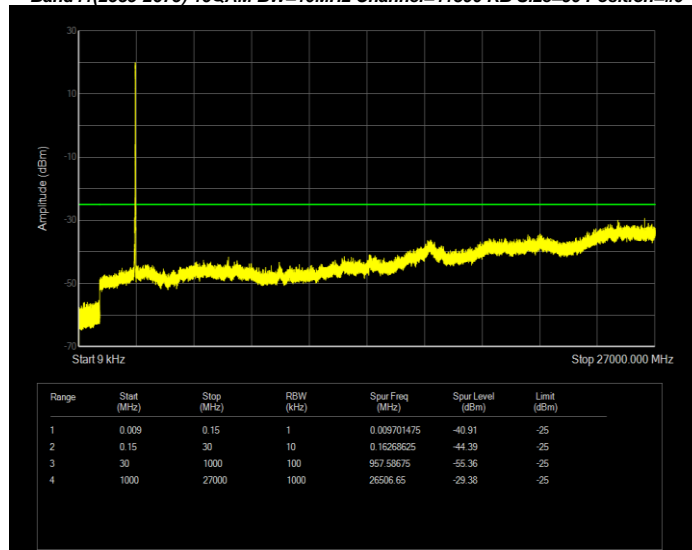

Band41(2535-2675) 16QAM BW=10MHz Channel=41390 RB Size=50 Position=#0

Band41(2535-2675) 16QAM BW=15MHz Channel=40115 RB Size=75 Position=#0