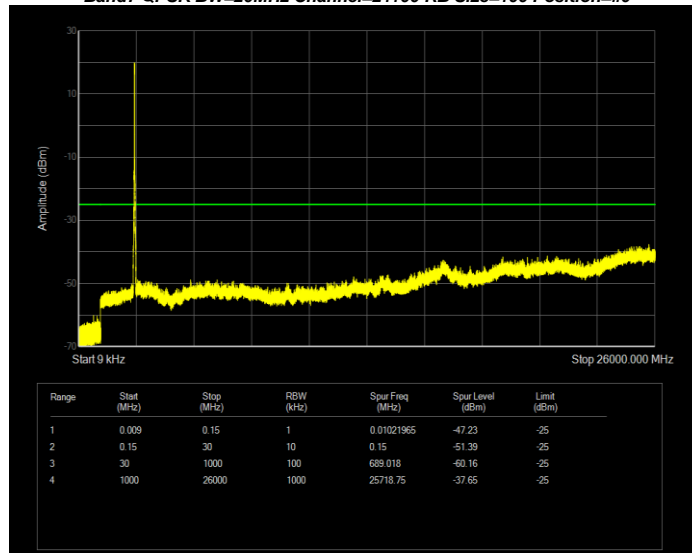

**Band7 16QAM BW=5MHz Channel=21425 RB Size=25 Position=#0**

**Band7 QPSK BW=10MHz Channel=20800 RB Size=50 Position=#0**

**Band7 QPSK BW=10MHz Channel=21100 RB Size=50 Position=#0**

**Band7 QPSK BW=10MHz Channel=21400 RB Size=50 Position=#0**

**Band7 QPSK BW=15MHz Channel=20825 RB Size=75 Position=#0**

**Band7 QPSK BW=15MHz Channel=21100 RB Size=75 Position=#0**

**Band7 QPSK BW=15MHz Channel=21375 RB Size=75 Position=#0**

**Band7 QPSK BW=20MHz Channel=20850 RB Size=100 Position=#0**

**Band7 QPSK BW=20MHz Channel=21100 RB Size=100 Position=#0**

**Band7 QPSK BW=20MHz Channel=21350 RB Size=100 Position=#0**

**Band7 QPSK BW=5MHz Channel=20775 RB Size=25 Position=#0**

**Band7 QPSK BW=5MHz Channel=21100 RB Size=25 Position=#0**