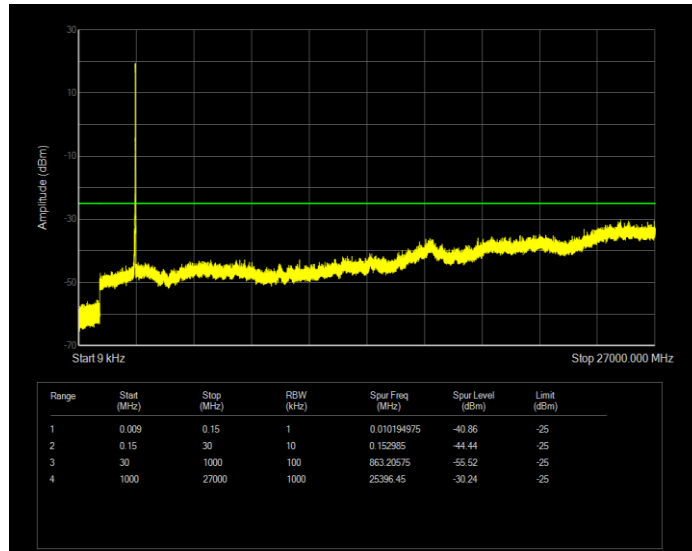

Band41(2535-2675) QPSK BW=10MHz Channel=41390 RB Size=50 Position=#0

Band41(2535-2675) QPSK BW=15MHz Channel=40115 RB Size=75 Position=#0