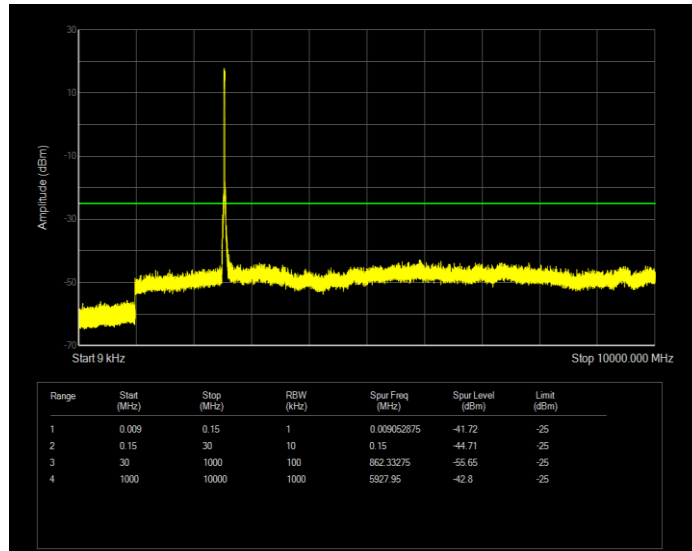

Band41(2535-2655) 16QAM BW=20MHz Channel=40140 RB Size=100 Position=#0

Band41(2535-2655) 16QAM BW=20MHz Channel=41140 RB Size=100 Position=#0