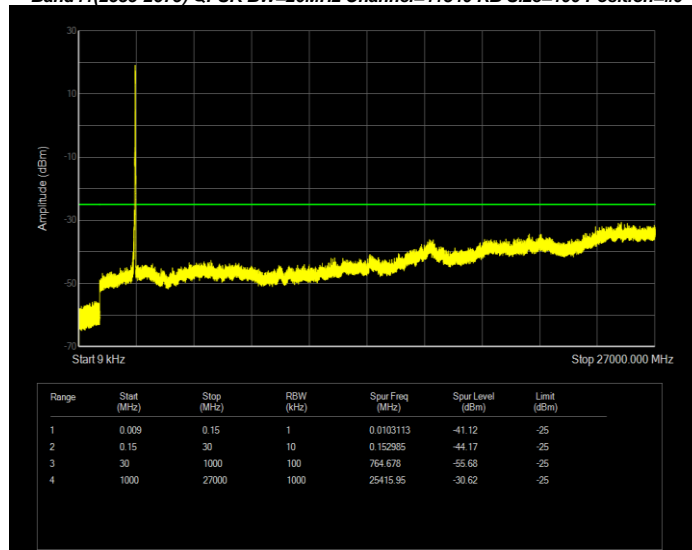

Band41(2535-2675) QPSK BW=20MHz Channel=41340 RB Size=100 Position=#0

Band41(2535-2675) QPSK BW=5MHz Channel=40065 RB Size=25 Position=#0