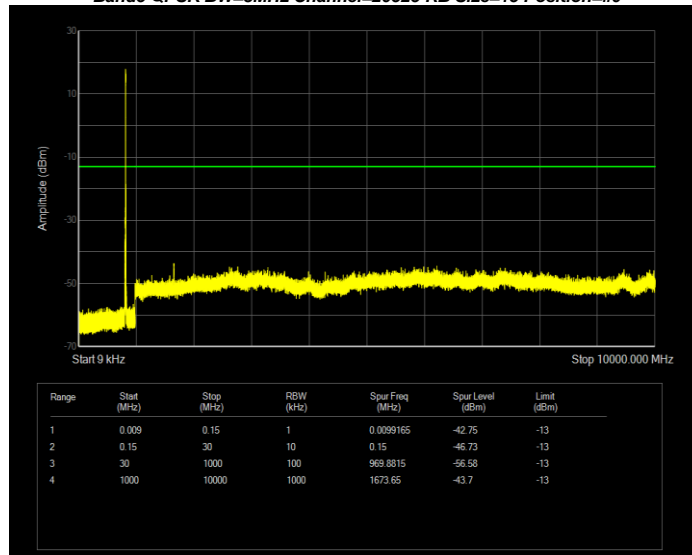

**Band5 16QAM BW=5MHz Channel=20625 RB Size=25 Position=#0**

**Band5 QPSK BW=1.4MHz Channel=20407 RB Size=6 Position=#0**

**Band5 QPSK BW=1.4MHz Channel=20525 RB Size=6 Position=#0**

**Band5 QPSK BW=1.4MHz Channel=20643 RB Size=6 Position=#0**

**Band5 QPSK BW=10MHz Channel=20450 RB Size=50 Position=#0**

**Band5 QPSK BW=10MHz Channel=20525 RB Size=50 Position=#0**

**Band5 QPSK BW=10MHz Channel=20600 RB Size=50 Position=#0**

**Band5 QPSK BW=3MHz Channel=20415 RB Size=15 Position=#0**

**Band5 QPSK BW=3MHz Channel=20525 RB Size=15 Position=#0**

**Band5 QPSK BW=3MHz Channel=20635 RB Size=15 Position=#0**

**Band5 QPSK BW=5MHz Channel=20425 RB Size=25 Position=#0**

**Band5 QPSK BW=5MHz Channel=20525 RB Size=25 Position=#0**