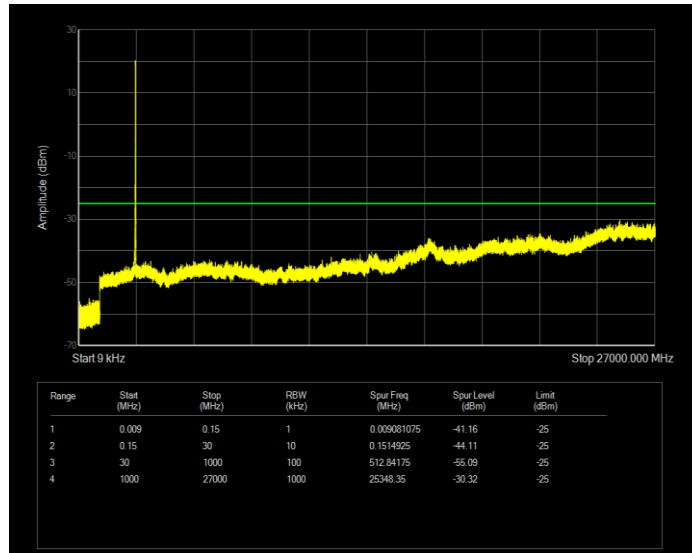

Band41(2535-2675) QPSK BW=5MHz Channel=41415 RB Size=25 Position=#0

Band66 16QAM BW=1.4MHz Channel=131979 RB Size=6 Position=#0