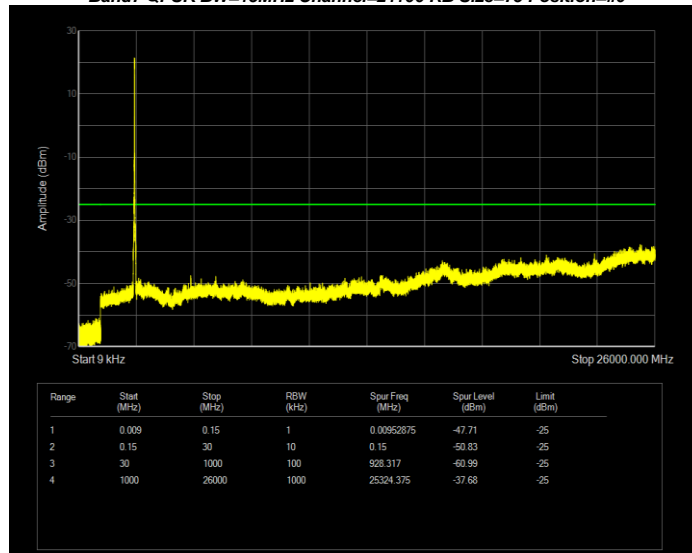

**Band7 16QAM BW=20MHz Channel=21100 RB Size=100 Position=#0**

**Band7 16QAM BW=20MHz Channel=21350 RB Size=100 Position=#0**

**Band7 16QAM BW=5MHz Channel=20775 RB Size=25 Position=#0**

**Band7 16QAM BW=5MHz Channel=21100 RB Size=25 Position=#0**

**Band7 16QAM BW=5MHz Channel=21425 RB Size=25 Position=#0**

**Band7 QPSK BW=10MHz Channel=20800 RB Size=50 Position=#0**

**Band7 QPSK BW=10MHz Channel=21100 RB Size=50 Position=#0**

**Band7 QPSK BW=10MHz Channel=21400 RB Size=50 Position=#0**

**Band7 QPSK BW=15MHz Channel=20825 RB Size=75 Position=#0**

**Band7 QPSK BW=15MHz Channel=21100 RB Size=75 Position=#0**

**Band7 QPSK BW=15MHz Channel=21375 RB Size=75 Position=#0**

**Band7 QPSK BW=20MHz Channel=20850 RB Size=100 Position=#0**