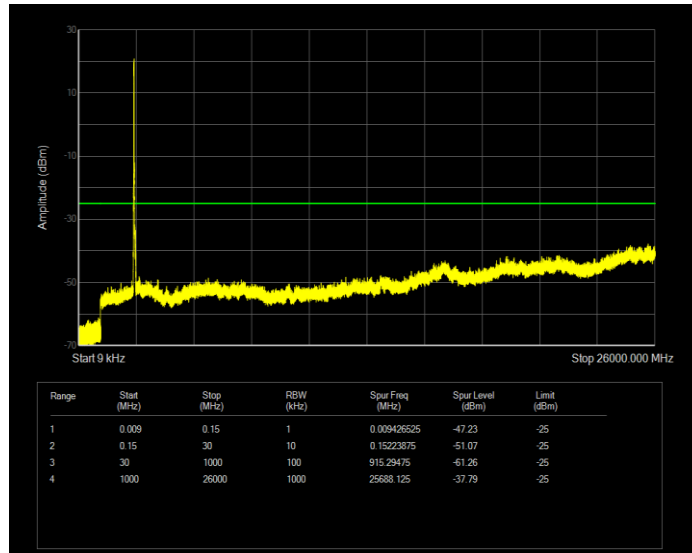

**Band7 QPSK BW=15MHz Channel=20825 RB Size=75 Position=#0**

**Band7 QPSK BW=15MHz Channel=21100 RB Size=75 Position=#0**

**Band7 QPSK BW=15MHz Channel=21375 RB Size=75 Position=#0**

**Band7 QPSK BW=20MHz Channel=20850 RB Size=100 Position=#0**

**Band7 QPSK BW=20MHz Channel=21100 RB Size=100 Position=#0**

**Band7 QPSK BW=20MHz Channel=21350 RB Size=100 Position=#0**

**Band7 QPSK BW=5MHz Channel=20775 RB Size=25 Position=#0**

**Band7 QPSK BW=5MHz Channel=21100 RB Size=25 Position=#0**