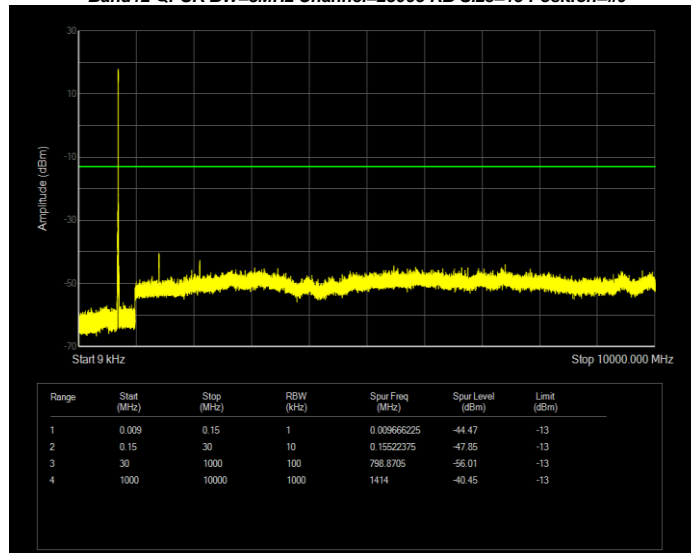

Band12 QPSK BW=3MHz Channel=23095 RB Size=15 Position=#0

Band12 QPSK BW=3MHz Channel=23165 RB Size=15 Position=#0