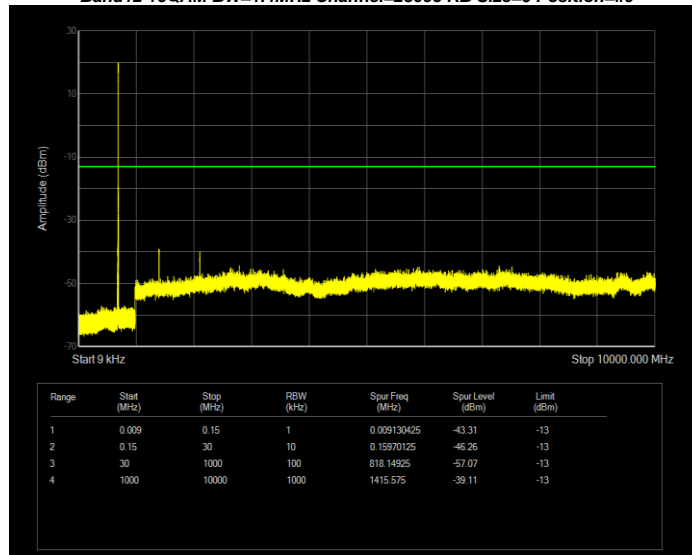

**Band7 QPSK BW=15MHz Channel=20825 RB Size=75 Position=#0**

**Band7 QPSK BW=15MHz Channel=21100 RB Size=75 Position=#0**

**Band7 QPSK BW=15MHz Channel=21375 RB Size=75 Position=#0**

**Band7 QPSK BW=20MHz Channel=20850 RB Size=100 Position=#0**

**Band7 QPSK BW=20MHz Channel=21100 RB Size=100 Position=#0**

**Band7 QPSK BW=20MHz Channel=21350 RB Size=100 Position=#0**

**Band7 QPSK BW=5MHz Channel=20775 RB Size=25 Position=#0**

**Band7 QPSK BW=5MHz Channel=21100 RB Size=25 Position=#0**

**Band7 QPSK BW=5MHz Channel=21425 RB Size=25 Position=#0**

**Band12 16QAM BW=1.4MHz Channel=23017 RB Size=6 Position=#0**

**Band12 16QAM BW=1.4MHz Channel=23095 RB Size=6 Position=#0**

**Band12 16QAM BW=1.4MHz Channel=23173 RB Size=6 Position=#0**