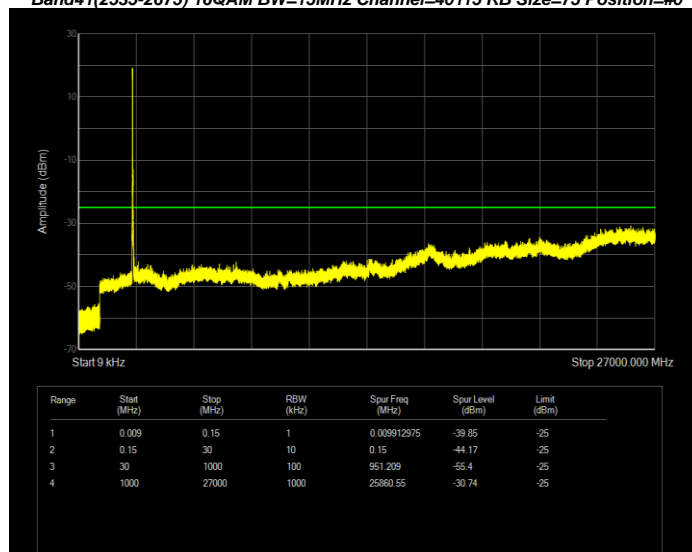

**Band41(2535-2655) QPSK BW=5MHz Channel=40065 RB Size=25 Position=#0**

**Band41(2535-2655) QPSK BW=5MHz Channel=41215 RB Size=25 Position=#0**

**Band41(2535-2675) 16QAM BW=10MHz Channel=40090 RB Size=50 Position=#0**

**Band41(2535-2675) 16QAM BW=10MHz Channel=41390 RB Size=50 Position=#0**

**Band41(2535-2675) 16QAM BW=15MHz Channel=40115 RB Size=75 Position=#0**

**Band41(2535-2675) 16QAM BW=15MHz Channel=41365 RB Size=75 Position=#0**