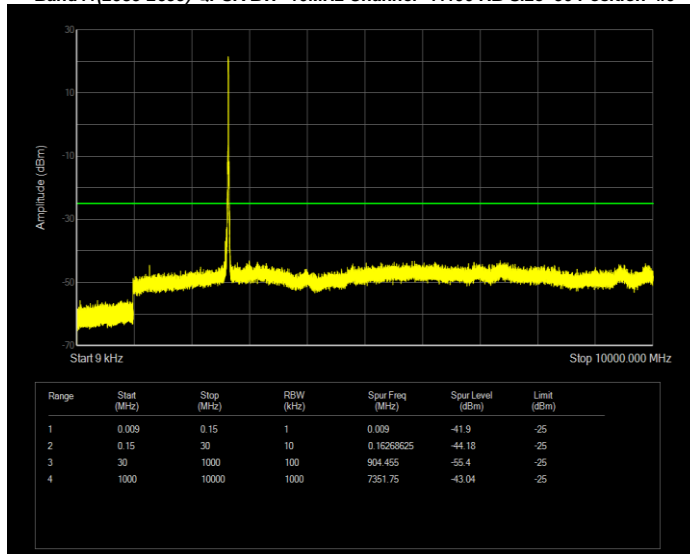

Band41(2535-2655) QPSK BW=10MHz Channel=41190 RB Size=50 Position=#0

Band41(2535-2655) QPSK BW=15MHz Channel=40115 RB Size=75 Position=#0