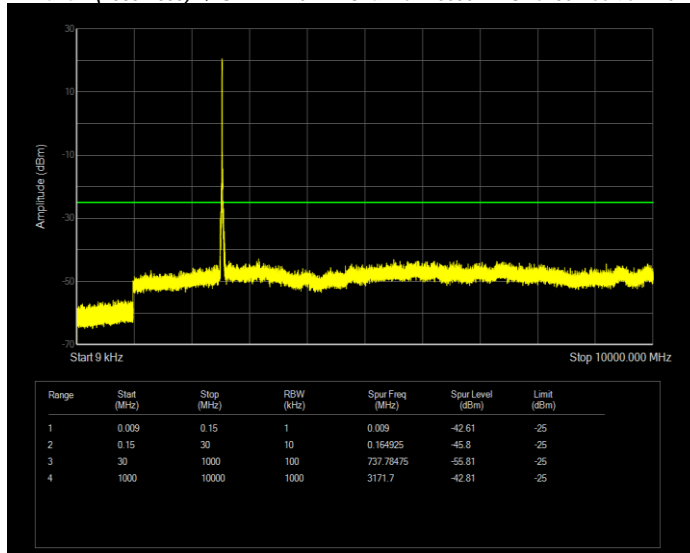

Band41(2535-2655) QPSK BW=10MHz Channel=40090 RB Size=50 Position=#0

Band41(2535-2655) QPSK BW=10MHz Channel=41190 RB Size=50 Position=#0