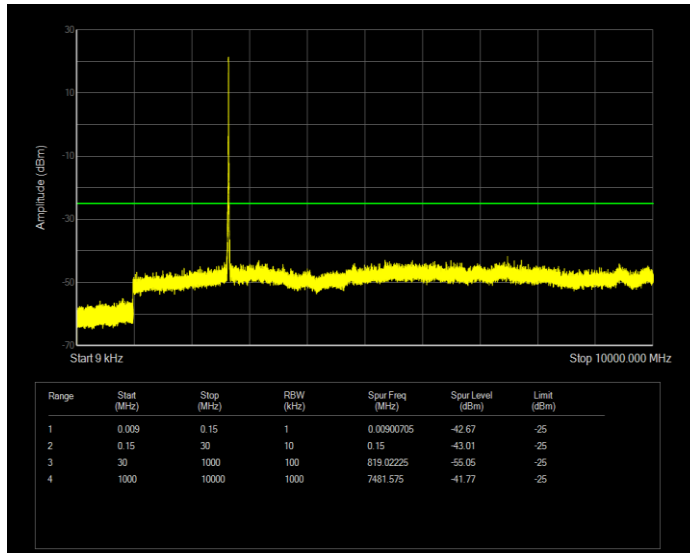

Band41(2535-2655) 16QAM BW=5MHz Channel=41215 RB Size=25 Position=#0

Band41(2535-2655) QPSK BW=10MHz Channel=40090 RB Size=50 Position=#0