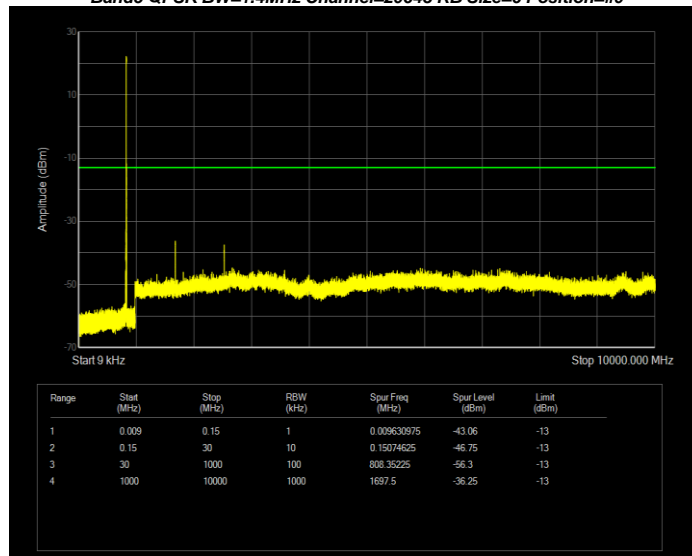

**Band5 16QAM BW=3MHz Channel=20525 RB Size=15 Position=#0**

**Band5 16QAM BW=3MHz Channel=20635 RB Size=15 Position=#0**

**Band5 16QAM BW=5MHz Channel=20425 RB Size=25 Position=#0**

**Band5 16QAM BW=5MHz Channel=20525 RB Size=25 Position=#0**

**Band5 16QAM BW=5MHz Channel=20625 RB Size=25 Position=#0**

**Band5 QPSK BW=1.4MHz Channel=20407 RB Size=6 Position=#0**

**Band5 QPSK BW=1.4MHz Channel=20525 RB Size=6 Position=#0**

**Band5 QPSK BW=1.4MHz Channel=20643 RB Size=6 Position=#0**

**Band5 QPSK BW=10MHz Channel=20450 RB Size=50 Position=#0**

**Band5 QPSK BW=10MHz Channel=20525 RB Size=50 Position=#0**

**Band5 QPSK BW=10MHz Channel=20600 RB Size=50 Position=#0**

**Band5 QPSK BW=3MHz Channel=20415 RB Size=15 Position=#0**