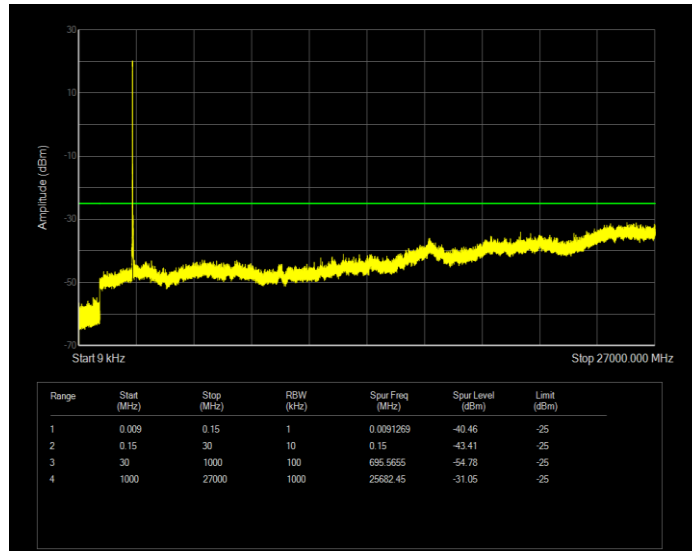

Band41(2535-2675) 16QAM BW=10MHz Channel=40090 RB Size=50 Position=#0

Band41(2535-2675) 16QAM BW=10MHz Channel=41390 RB Size=50 Position=#0