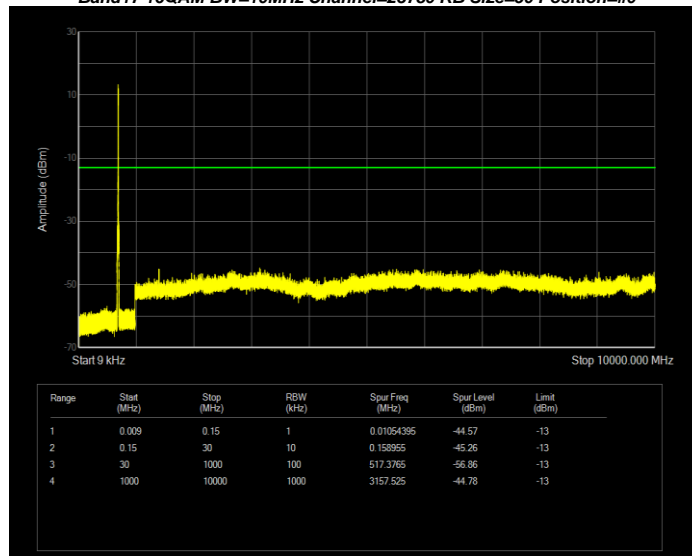

**Band13 16QAM BW=5MHz Channel=23255 RB Size=25 Position=#0**

**Band13 QPSK BW=10MHz Channel=23230 RB Size=50 Position=#0**

**Band13 QPSK BW=5MHz Channel=23205 RB Size=25 Position=#0**

**Band13 QPSK BW=5MHz Channel=23230 RB Size=25 Position=#0**

**Band13 QPSK BW=5MHz Channel=23255 RB Size=25 Position=#0**

**Band17 16QAM BW=10MHz Channel=23780 RB Size=50 Position=#0**

**Band17 16QAM BW=10MHz Channel=23790 RB Size=50 Position=#0**

**Band17 16QAM BW=10MHz Channel=23800 RB Size=50 Position=#0**