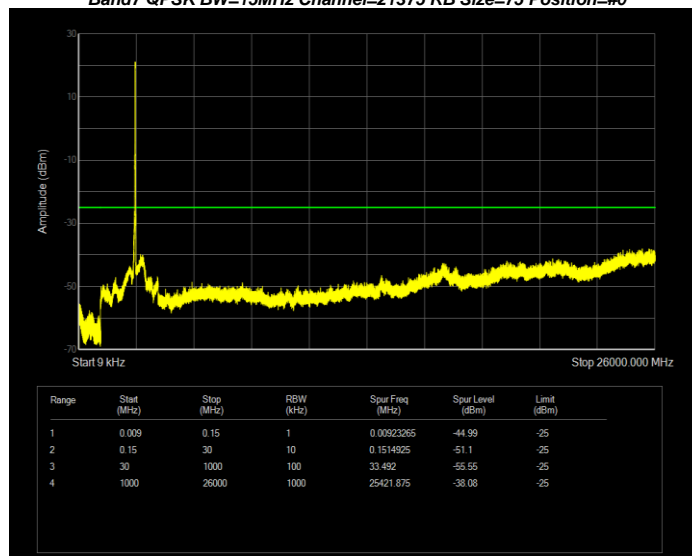

**Band7 16QAM BW=20MHz Channel=21100 RB Size=100 Position=#0**

**Band7 16QAM BW=20MHz Channel=21350 RB Size=100 Position=#0**

**Band7 16QAM BW=5MHz Channel=20775 RB Size=25 Position=#0**

**Band7 16QAM BW=5MHz Channel=21100 RB Size=25 Position=#0**

**Band7 16QAM BW=5MHz Channel=21425 RB Size=25 Position=#0**

**Band7 QPSK BW=10MHz Channel=20800 RB Size=50 Position=#0**

**Band7 QPSK BW=10MHz Channel=21100 RB Size=50 Position=#0**

**Band7 QPSK BW=10MHz Channel=21400 RB Size=50 Position=#0**

**Band7 QPSK BW=15MHz Channel=20825 RB Size=75 Position=#0**

**Band7 QPSK BW=15MHz Channel=21100 RB Size=75 Position=#0**

**Band7 QPSK BW=15MHz Channel=21375 RB Size=75 Position=#0**

**Band7 QPSK BW=20MHz Channel=20850 RB Size=100 Position=#0**