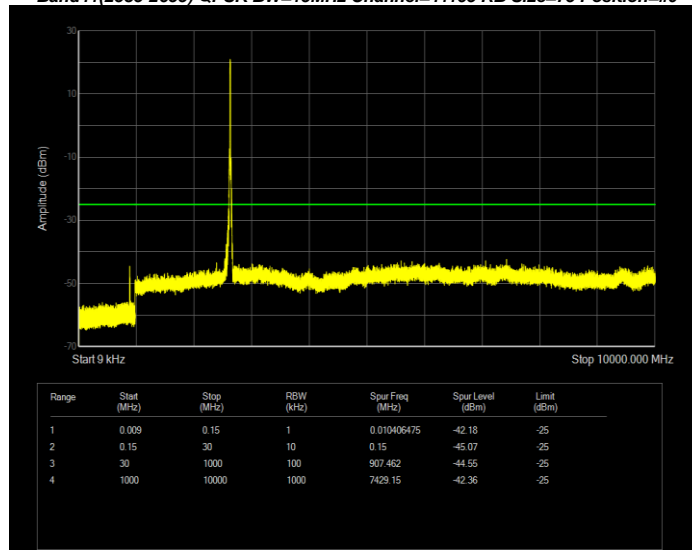

**Band41(2535-2655) QPSK BW=10MHz Channel=40090 RB Size=50 Position=#0**

**Band41(2535-2655) QPSK BW=10MHz Channel=41190 RB Size=50 Position=#0**

**Band41(2535-2655) QPSK BW=15MHz Channel=40115 RB Size=75 Position=#0**

**Band41(2535-2655) QPSK BW=15MHz Channel=41165 RB Size=75 Position=#0**

**Band41(2535-2655) QPSK BW=20MHz Channel=40140 RB Size=100 Position=#0**

**Band41(2535-2655) QPSK BW=20MHz Channel=41140 RB Size=100 Position=#0**