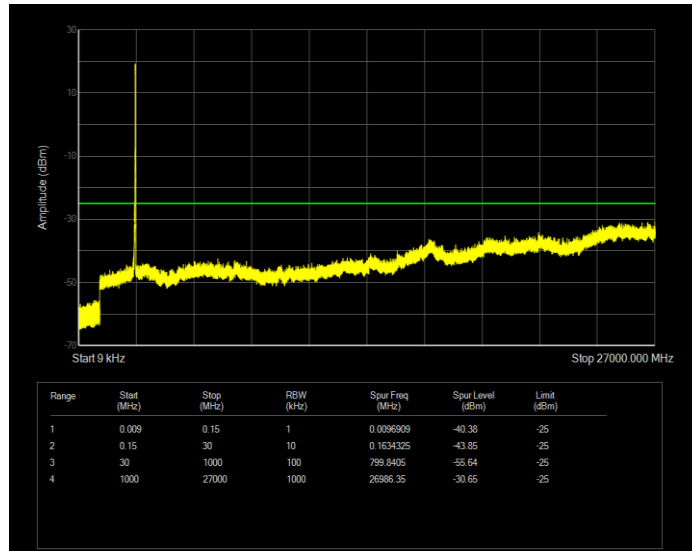

Band41(2535-2675) 16QAM BW=15MHz Channel=41365 RB Size=75 Position=#0

Band41(2535-2675) 16QAM BW=20MHz Channel=40140 RB Size=100 Position=#0