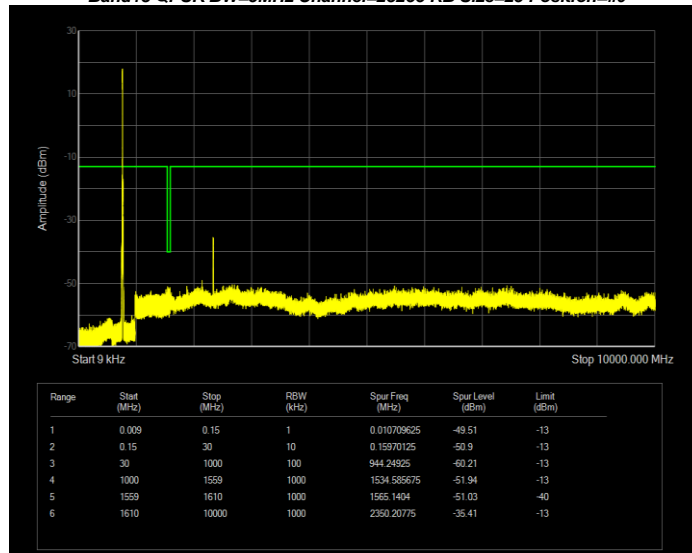

**Band13 16QAM BW=5MHz Channel=23255 RB Size=25 Position=#0**

**Band13 QPSK BW=10MHz Channel=23230 RB Size=50 Position=#0**

**Band13 QPSK BW=5MHz Channel=23205 RB Size=25 Position=#0**

**Band13 QPSK BW=5MHz Channel=23230 RB Size=25 Position=#0**

**Band13 QPSK BW=5MHz Channel=23255 RB Size=25 Position=#0**

**Band17 16QAM BW=10MHz Channel=23780 RB Size=50 Position=#0**

**Band17 16QAM BW=10MHz Channel=23790 RB Size=50 Position=#0**

**Band17 16QAM BW=10MHz Channel=23800 RB Size=50 Position=#0**