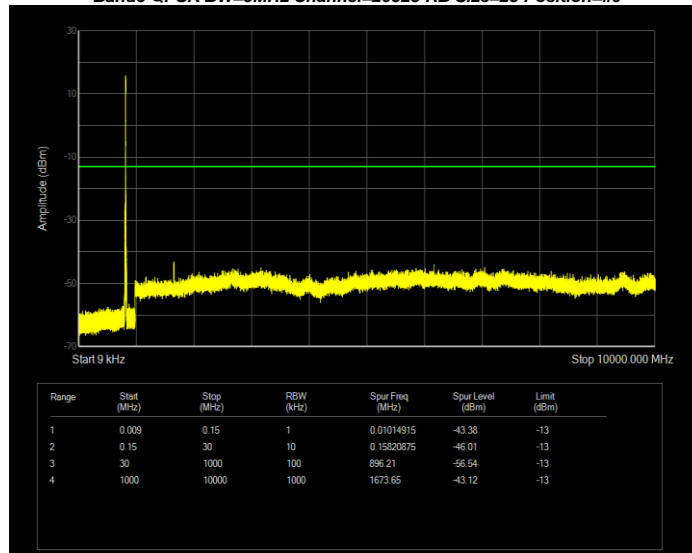

**Band5 QPSK BW=10MHz Channel=20450 RB Size=50 Position=#0**

**Band5 QPSK BW=10MHz Channel=20525 RB Size=50 Position=#0**

**Band5 QPSK BW=10MHz Channel=20600 RB Size=50 Position=#0**

**Band5 QPSK BW=3MHz Channel=20415 RB Size=15 Position=#0**

**Band5 QPSK BW=3MHz Channel=20525 RB Size=15 Position=#0**

**Band5 QPSK BW=3MHz Channel=20635 RB Size=15 Position=#0**

**Band5 QPSK BW=5MHz Channel=20425 RB Size=25 Position=#0**

**Band5 QPSK BW=5MHz Channel=20525 RB Size=25 Position=#0**

**Band5 QPSK BW=5MHz Channel=20625 RB Size=25 Position=#0**

**Band7 16QAM BW=10MHz Channel=20800 RB Size=50 Position=#0**

**Band7 16QAM BW=10MHz Channel=21100 RB Size=50 Position=#0**

**Band7 16QAM BW=10MHz Channel=21400 RB Size=50 Position=#0**