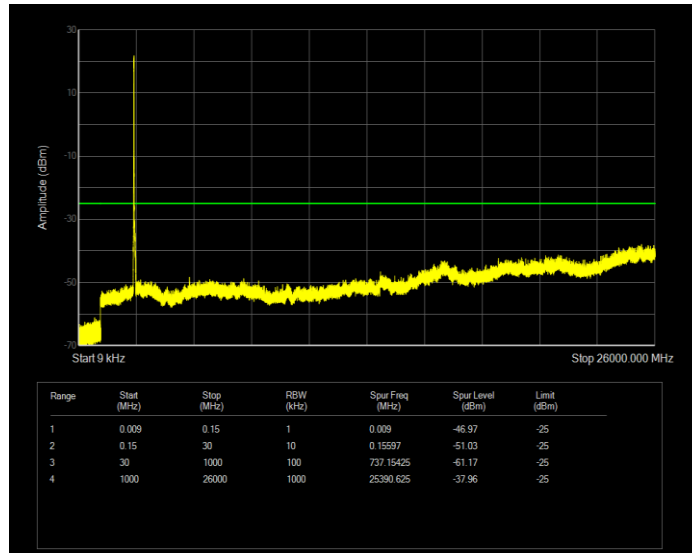

**Band7 16QAM BW=20MHz Channel=21100 RB Size=100 Position=#0**

**Band7 16QAM BW=20MHz Channel=21350 RB Size=100 Position=#0**

**Band7 16QAM BW=5MHz Channel=20775 RB Size=25 Position=#0**

**Band7 16QAM BW=5MHz Channel=21100 RB Size=25 Position=#0**

**Band7 16QAM BW=5MHz Channel=21425 RB Size=25 Position=#0**

**Band7 QPSK BW=10MHz Channel=20800 RB Size=50 Position=#0**

**Band7 QPSK BW=10MHz Channel=21100 RB Size=50 Position=#0**

**Band7 QPSK BW=10MHz Channel=21400 RB Size=50 Position=#0**

**Band7 QPSK BW=15MHz Channel=20825 RB Size=75 Position=#0**

**Band7 QPSK BW=15MHz Channel=21100 RB Size=75 Position=#0**

**Band7 QPSK BW=15MHz Channel=21375 RB Size=75 Position=#0**

**Band7 QPSK BW=20MHz Channel=20850 RB Size=100 Position=#0**