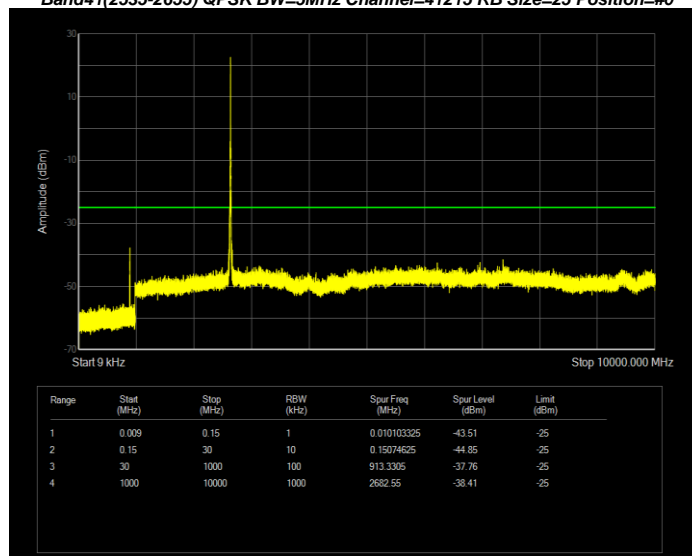

Band41(2535-2655) QPSK BW=5MHz Channel=41215 RB Size=25 Position=#0

Band41(2535-2675) 16QAM BW=10MHz Channel=40090 RB Size=50 Position=#0