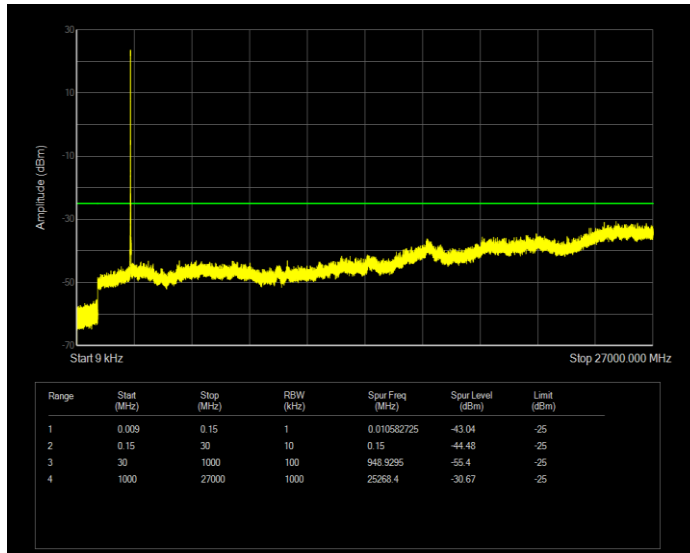

Band41(2535-2675) 16QAM BW=5MHz Channel=40065 RB Size=25 Position=#0

Band41(2535-2675) 16QAM BW=5MHz Channel=41415 RB Size=25 Position=#0