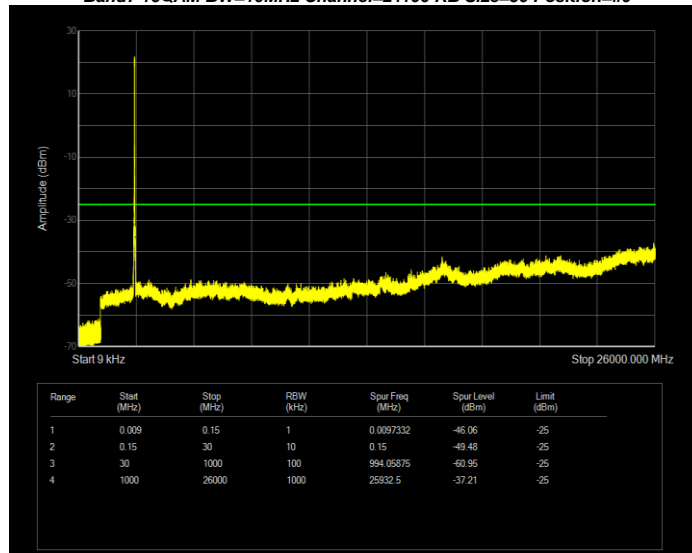

**Band5 QPSK BW=10MHz Channel=20450 RB Size=50 Position=#0**

**Band5 QPSK BW=10MHz Channel=20525 RB Size=50 Position=#0**

**Band5 QPSK BW=10MHz Channel=20600 RB Size=50 Position=#0**

**Band5 QPSK BW=3MHz Channel=20415 RB Size=15 Position=#0**

**Band5 QPSK BW=3MHz Channel=20525 RB Size=15 Position=#0**

**Band5 QPSK BW=3MHz Channel=20635 RB Size=15 Position=#0**

**Band5 QPSK BW=5MHz Channel=20425 RB Size=25 Position=#0**

**Band5 QPSK BW=5MHz Channel=20525 RB Size=25 Position=#0**

**Band5 QPSK BW=5MHz Channel=20625 RB Size=25 Position=#0**

**Band7 16QAM BW=10MHz Channel=20800 RB Size=50 Position=#0**

**Band7 16QAM BW=10MHz Channel=21100 RB Size=50 Position=#0**

**Band7 16QAM BW=10MHz Channel=21400 RB Size=50 Position=#0**