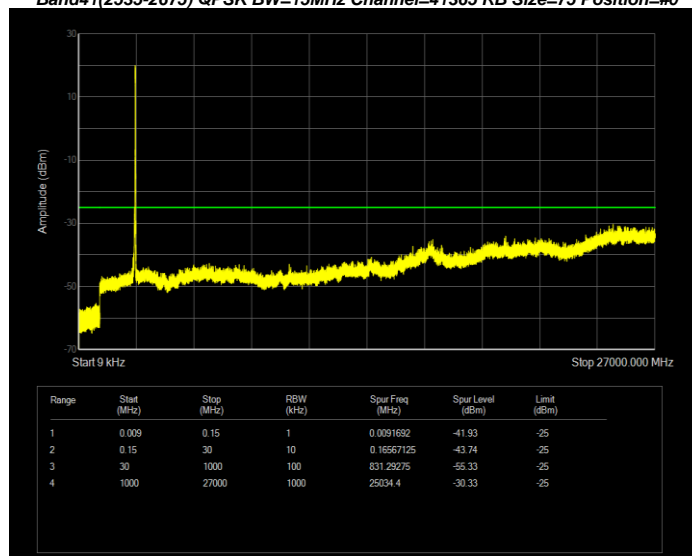

Band41(2535-2675) QPSK BW=15MHz Channel=41365 RB Size=75 Position=#0

Band41(2535-2675) QPSK BW=20MHz Channel=40140 RB Size=100 Position=#0