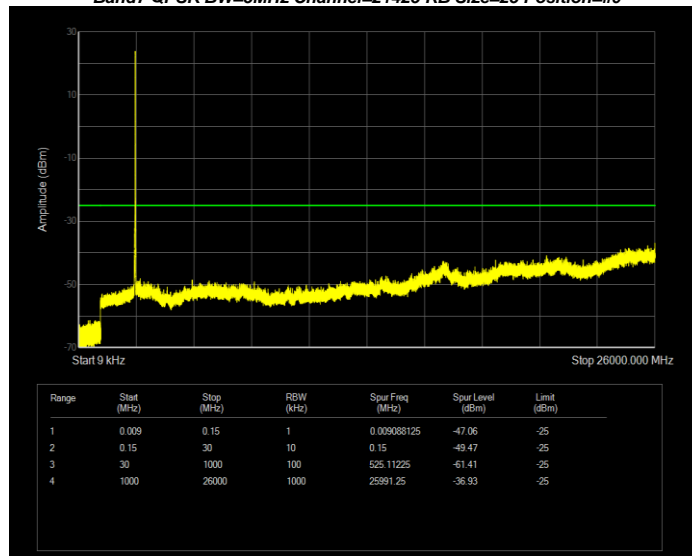

**Band7 QPSK BW=15MHz Channel=20825 RB Size=75 Position=#0**

**Band7 QPSK BW=15MHz Channel=21100 RB Size=75 Position=#0**

**Band7 QPSK BW=15MHz Channel=21375 RB Size=75 Position=#0**

**Band7 QPSK BW=20MHz Channel=20850 RB Size=100 Position=#0**

**Band7 QPSK BW=20MHz Channel=21100 RB Size=100 Position=#0**

**Band7 QPSK BW=20MHz Channel=21350 RB Size=100 Position=#0**

**Band7 QPSK BW=5MHz Channel=20775 RB Size=25 Position=#0**

**Band7 QPSK BW=5MHz Channel=21100 RB Size=25 Position=#0**

**Band7 QPSK BW=5MHz Channel=21425 RB Size=25 Position=#0**

**Band12 16QAM BW=1.4MHz Channel=23017 RB Size=6 Position=#0**

**Band12 16QAM BW=1.4MHz Channel=23095 RB Size=6 Position=#0**

**Band12 16QAM BW=1.4MHz Channel=23173 RB Size=6 Position=#0**