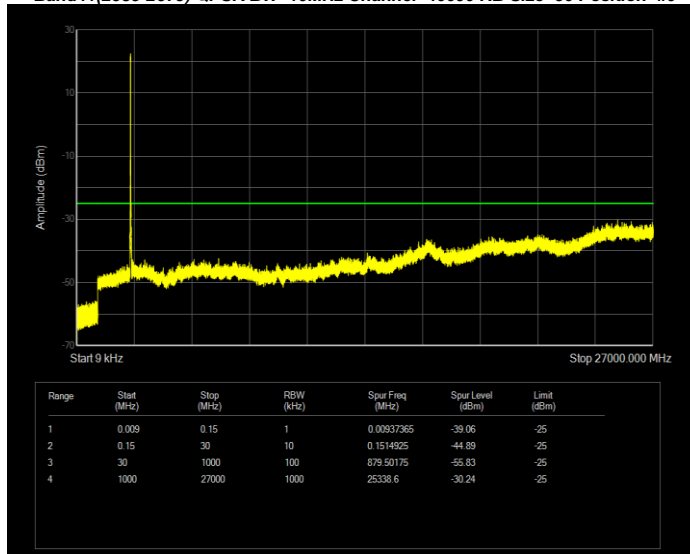

Band41(2535-2675) QPSK BW=10MHz Channel=40090 RB Size=50 Position=#0

Band41(2535-2675) QPSK BW=10MHz Channel=41390 RB Size=50 Position=#0