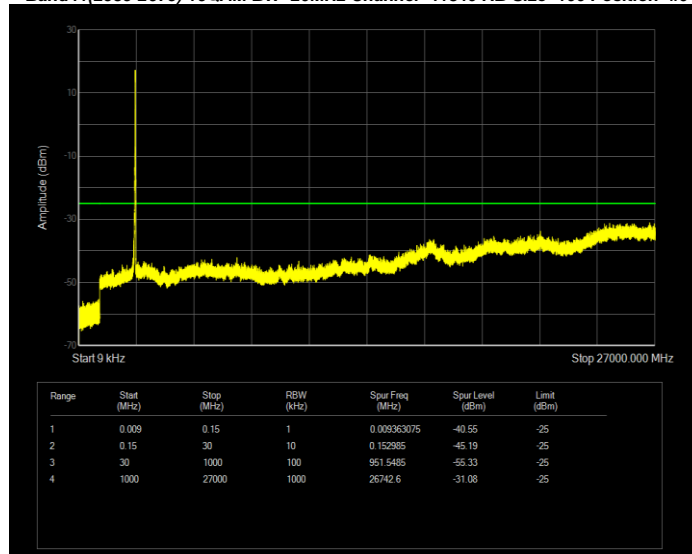

**Band41(2535-2675) 16QAM BW=10MHz Channel=41390 RB Size=50 Position=#0**

**Band41(2535-2675) 16QAM BW=15MHz Channel=40115 RB Size=75 Position=#0**

**Band41(2535-2675) 16QAM BW=15MHz Channel=41365 RB Size=75 Position=#0**

**Band41(2535-2675) 16QAM BW=20MHz Channel=40140 RB Size=100 Position=#0**

**Band41(2535-2675) 16QAM BW=20MHz Channel=41340 RB Size=100 Position=#0**

**Band41(2535-2675) 16QAM BW=5MHz Channel=40065 RB Size=25 Position=#0**