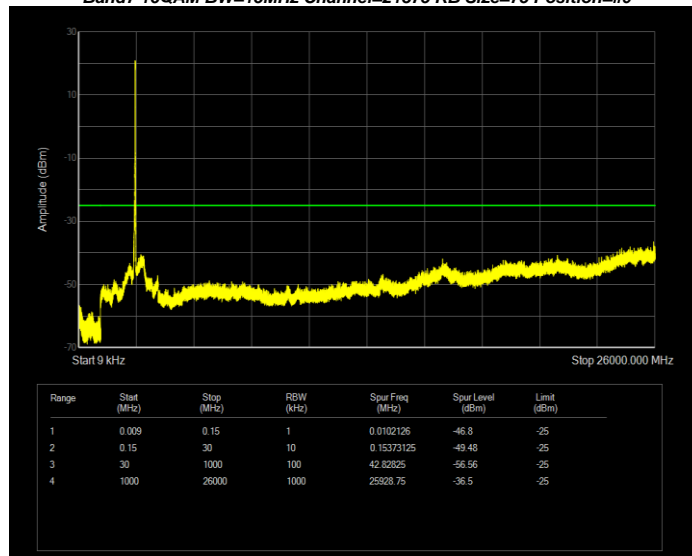

**Band5 QPSK BW=3MHz Channel=20525 RB Size=15 Position=#0**

**Band5 QPSK BW=3MHz Channel=20635 RB Size=15 Position=#0**

**Band5 QPSK BW=5MHz Channel=20425 RB Size=25 Position=#0**

**Band5 QPSK BW=5MHz Channel=20525 RB Size=25 Position=#0**

**Band5 QPSK BW=5MHz Channel=20625 RB Size=25 Position=#0**

**Band7 16QAM BW=10MHz Channel=20800 RB Size=50 Position=#0**

**Band7 16QAM BW=10MHz Channel=21100 RB Size=50 Position=#0**

**Band7 16QAM BW=10MHz Channel=21400 RB Size=50 Position=#0**

**Band7 16QAM BW=15MHz Channel=20825 RB Size=75 Position=#0**

**Band7 16QAM BW=15MHz Channel=21100 RB Size=75 Position=#0**

**Band7 16QAM BW=15MHz Channel=21375 RB Size=75 Position=#0**

**Band7 16QAM BW=20MHz Channel=20850 RB Size=100 Position=#0**

**Band7 16QAM BW=20MHz Channel=21100 RB Size=100 Position=#0**

**Band7 16QAM BW=20MHz Channel=21350 RB Size=100 Position=#0**

**Band7 16QAM BW=5MHz Channel=20775 RB Size=25 Position=#0**

**Band7 16QAM BW=5MHz Channel=21100 RB Size=25 Position=#0**