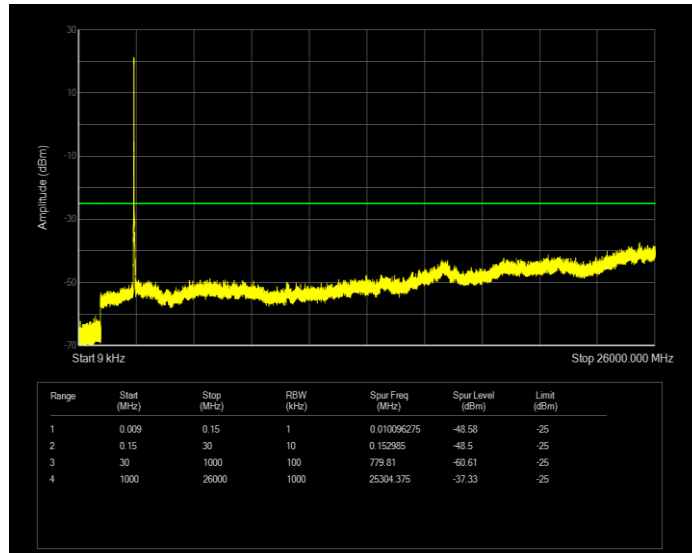

**Band5 QPSK BW=10MHz Channel=20450 RB Size=50 Position=#0**

**Band5 QPSK BW=10MHz Channel=20525 RB Size=50 Position=#0**

**Band5 QPSK BW=10MHz Channel=20600 RB Size=50 Position=#0**

**Band5 QPSK BW=3MHz Channel=20415 RB Size=15 Position=#0**

**Band5 QPSK BW=3MHz Channel=20525 RB Size=15 Position=#0**

**Band5 QPSK BW=3MHz Channel=20635 RB Size=15 Position=#0**

**Band5 QPSK BW=5MHz Channel=20425 RB Size=25 Position=#0**

**Band5 QPSK BW=5MHz Channel=20525 RB Size=25 Position=#0**

**Band5 QPSK BW=5MHz Channel=20625 RB Size=25 Position=#0**

**Band7 16QAM BW=10MHz Channel=20800 RB Size=50 Position=#0**

**Band7 16QAM BW=10MHz Channel=21100 RB Size=50 Position=#0**

**Band7 16QAM BW=10MHz Channel=21400 RB Size=50 Position=#0**