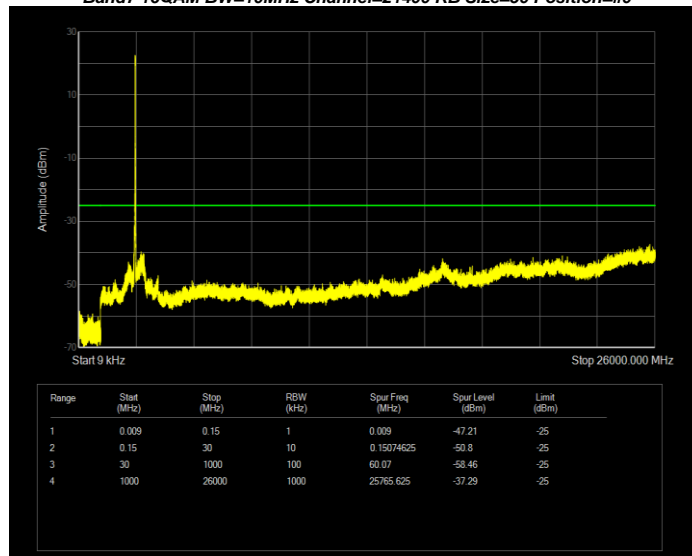

**Band5 QPSK BW=3MHz Channel=20525 RB Size=15 Position=#0**

**Band5 QPSK BW=3MHz Channel=20635 RB Size=15 Position=#0**

**Band5 QPSK BW=5MHz Channel=20425 RB Size=25 Position=#0**

**Band5 QPSK BW=5MHz Channel=20525 RB Size=25 Position=#0**

**Band5 QPSK BW=5MHz Channel=20625 RB Size=25 Position=#0**

**Band7 16QAM BW=10MHz Channel=20800 RB Size=50 Position=#0**

**Band7 16QAM BW=10MHz Channel=21100 RB Size=50 Position=#0**

**Band7 16QAM BW=10MHz Channel=21400 RB Size=50 Position=#0**

**Band7 16QAM BW=15MHz Channel=20825 RB Size=75 Position=#0**

**Band7 16QAM BW=15MHz Channel=21100 RB Size=75 Position=#0**

**Band7 16QAM BW=15MHz Channel=21375 RB Size=75 Position=#0**

**Band7 16QAM BW=20MHz Channel=20850 RB Size=100 Position=#0**

**Band7 16QAM BW=20MHz Channel=21100 RB Size=100 Position=#0**

**Band7 16QAM BW=20MHz Channel=21350 RB Size=100 Position=#0**

**Band7 16QAM BW=5MHz Channel=20775 RB Size=25 Position=#0**

**Band7 16QAM BW=5MHz Channel=21100 RB Size=25 Position=#0**