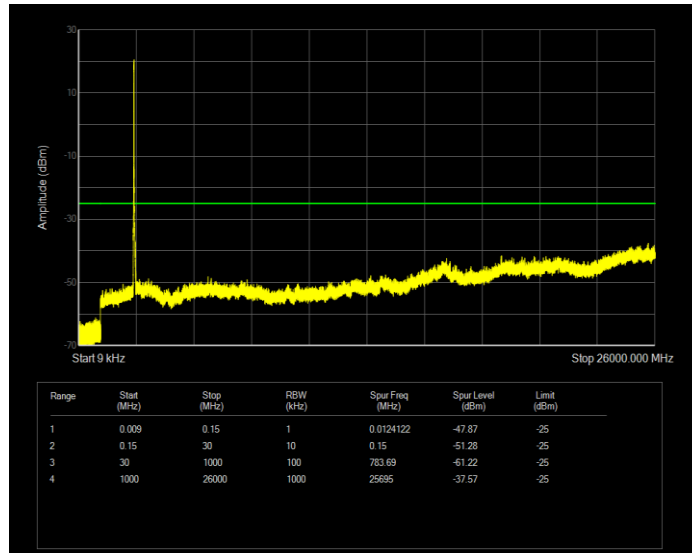

**Band5 QPSK BW=3MHz Channel=20525 RB Size=15 Position=#0**

**Band5 QPSK BW=3MHz Channel=20635 RB Size=15 Position=#0**

**Band5 QPSK BW=5MHz Channel=20425 RB Size=25 Position=#0**

**Band5 QPSK BW=5MHz Channel=20525 RB Size=25 Position=#0**

**Band5 QPSK BW=5MHz Channel=20625 RB Size=25 Position=#0**

**Band7 16QAM BW=10MHz Channel=20800 RB Size=50 Position=#0**

**Band7 16QAM BW=10MHz Channel=21100 RB Size=50 Position=#0**

**Band7 16QAM BW=10MHz Channel=21400 RB Size=50 Position=#0**

**Band7 16QAM BW=15MHz Channel=20825 RB Size=75 Position=#0**

**Band7 16QAM BW=15MHz Channel=21100 RB Size=75 Position=#0**

**Band7 16QAM BW=15MHz Channel=21375 RB Size=75 Position=#0**

**Band7 16QAM BW=20MHz Channel=20850 RB Size=100 Position=#0**