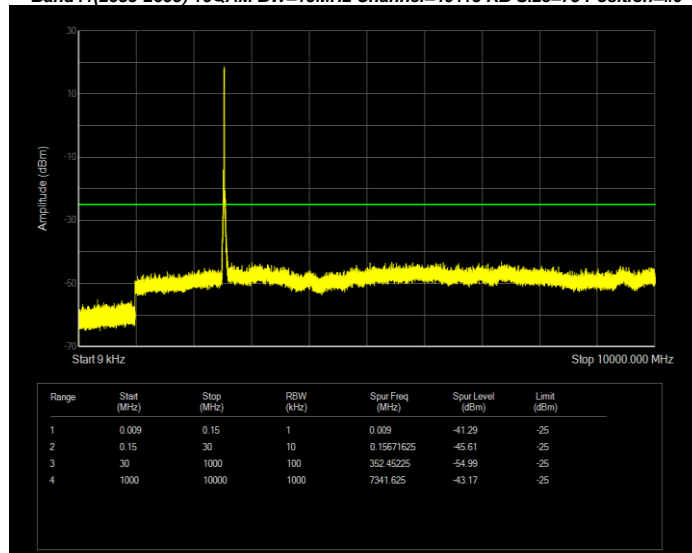

Band41(2535-2655) 16QAM BW=15MHz Channel=40115 RB Size=75 Position=#0

Band41(2535-2655) 16QAM BW=15MHz Channel=41165 RB Size=75 Position=#0