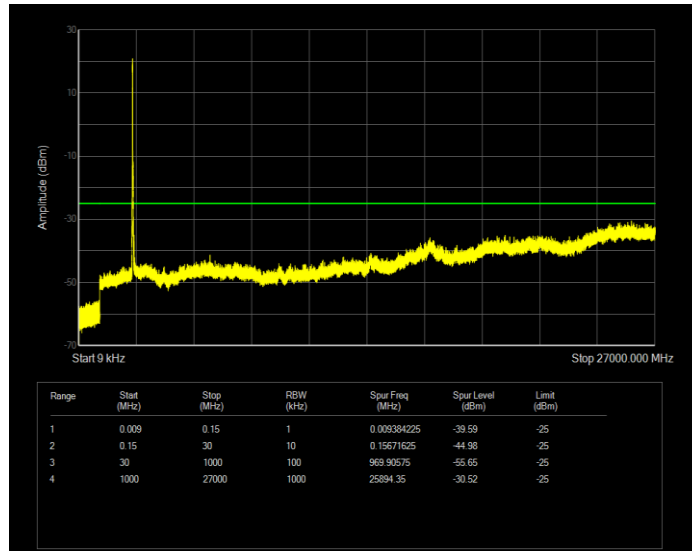

Band41(2535-2675) QPSK BW=20MHz Channel=40140 RB Size=100 Position=#0

Band41(2535-2675) QPSK BW=20MHz Channel=41340 RB Size=100 Position=#0