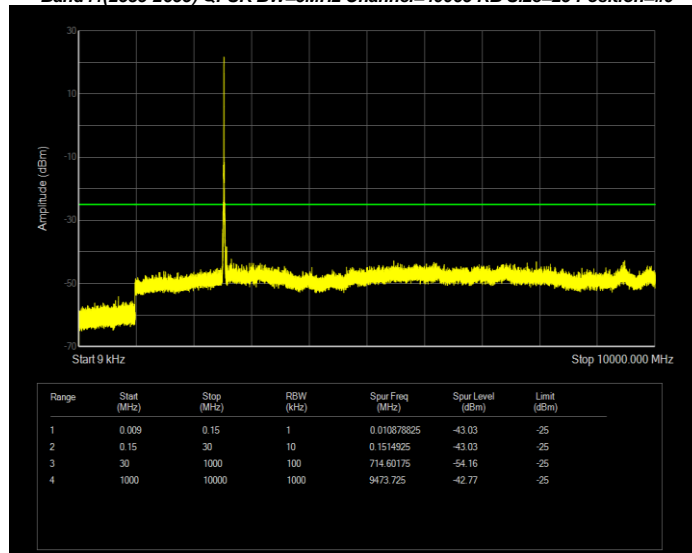

Band41(2535-2655) QPSK BW=5MHz Channel=40065 RB Size=25 Position=#0

Band41(2535-2655) QPSK BW=5MHz Channel=41215 RB Size=25 Position=#0