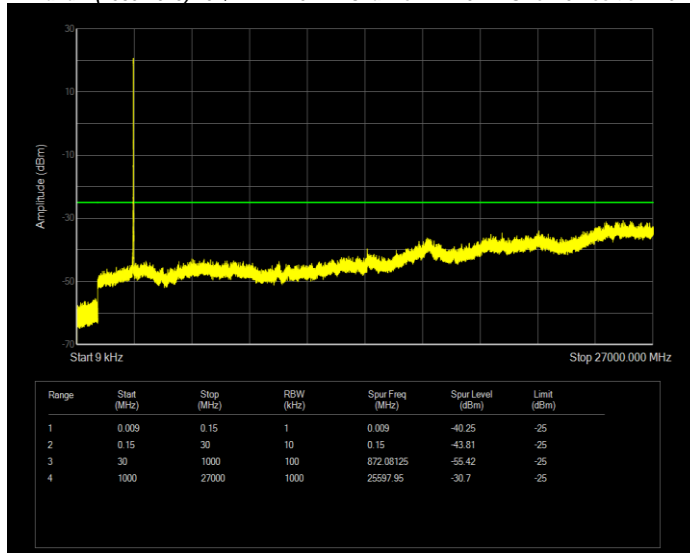

Band41(2535-2675) 16QAM BW=5MHz Channel=41415 RB Size=25 Position=#0

Band41(2535-2675) QPSK BW=10MHz Channel=40090 RB Size=50 Position=#0