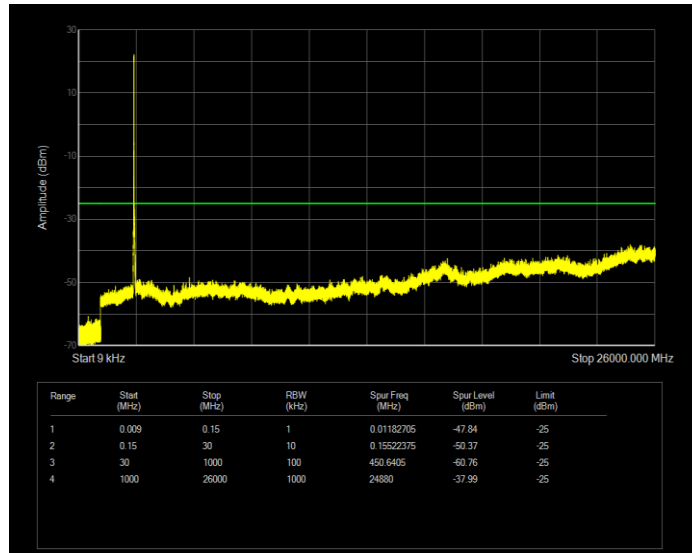

**Band7 16QAM BW=20MHz Channel=21100 RB Size=100 Position=#0**

**Band7 16QAM BW=20MHz Channel=21350 RB Size=100 Position=#0**

**Band7 16QAM BW=5MHz Channel=20775 RB Size=25 Position=#0**

**Band7 16QAM BW=5MHz Channel=21100 RB Size=25 Position=#0**

**Band7 16QAM BW=5MHz Channel=21425 RB Size=25 Position=#0**

**Band7 QPSK BW=10MHz Channel=20800 RB Size=50 Position=#0**

**Band7 QPSK BW=10MHz Channel=21100 RB Size=50 Position=#0**

**Band7 QPSK BW=10MHz Channel=21400 RB Size=50 Position=#0**