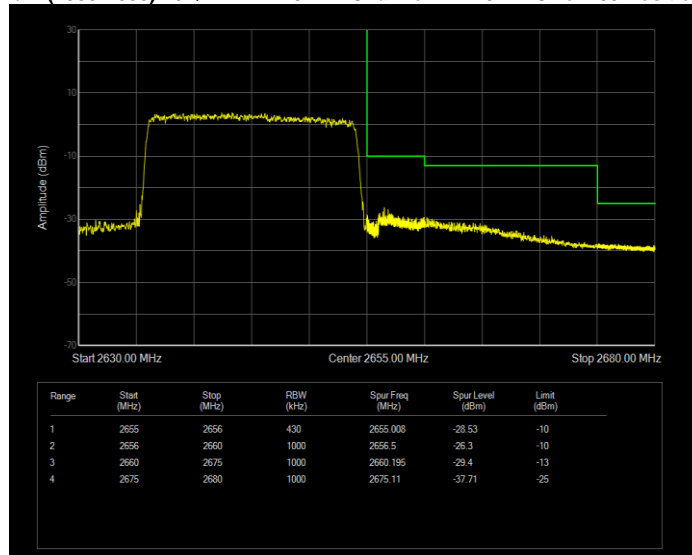

Band41(2535-2655) 16QAM BW=5MHz Channel=40065 RB Size=25 Position=#0

Band41(2535-2655) 16QAM BW=20MHz Channel=41140 RB Size=100 Position=#0