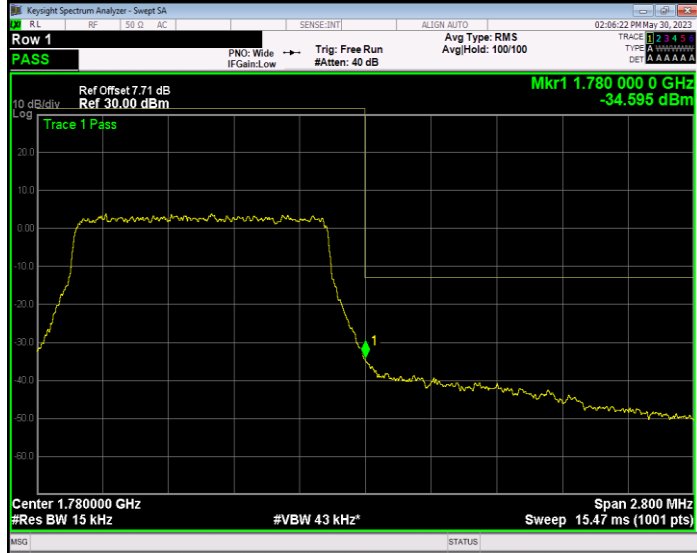

Band66 16QAM BW=10MHz Channel=132022 RB Size=50 Position=#0