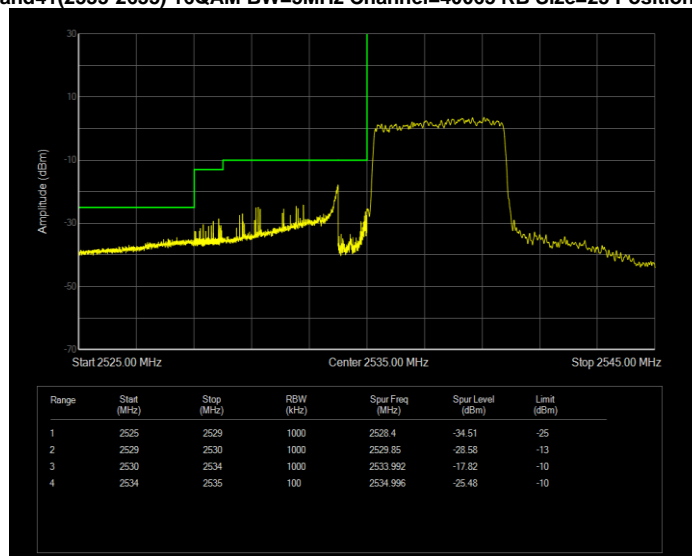

Band41(2535-2655) 16QAM BW=5MHz Channel=41215 RB Size=25 Position=#0

Band41(2535-2655) 16QAM BW=5MHz Channel=40065 RB Size=25 Position=#0