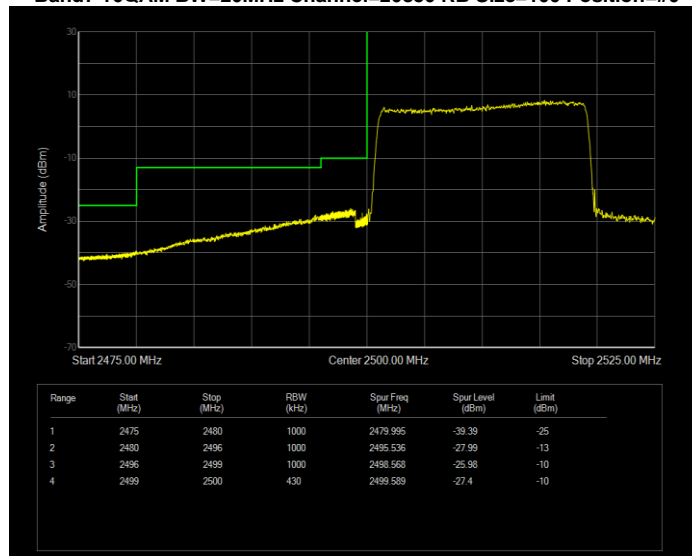

Band5 QPSK BW=1.4MHz Channel=20643 RB Size=6 Position=#0

Band5 QPSK BW=10MHz Channel=20450 RB Size=50 Position=#0

Band5 QPSK BW=10MHz Channel=20600 RB Size=50 Position=#0

Band5 QPSK BW=3MHz Channel=20415 RB Size=15 Position=#0

Band5 QPSK BW=3MHz Channel=20635 RB Size=15 Position=#0

Band5 QPSK BW=5MHz Channel=20425 RB Size=25 Position=#0

Band7 16QAM BW=15MHz Channel=20825 RB Size=75 Position=#0

Band7 16QAM BW=15MHz Channel=21375 RB Size=75 Position=#0

Band7 16QAM BW=20MHz Channel=20850 RB Size=100 Position=#0

Band7 16QAM BW=20MHz Channel=21350 RB Size=100 Position=#0

Band7 16QAM BW=5MHz Channel=20775 RB Size=25 Position=#0

Band7 16QAM BW=5MHz Channel=21425 RB Size=25 Position=#0