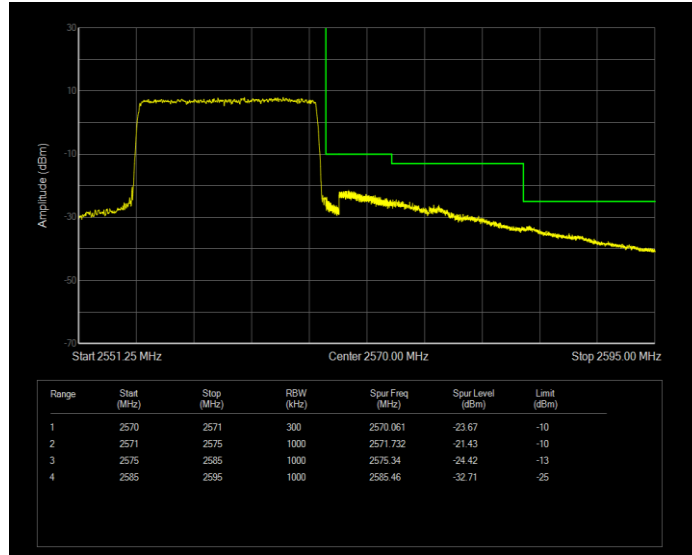

Band5 QPSK BW=1.4MHz Channel=20643 RB Size=6 Position=#0

Band5 QPSK BW=10MHz Channel=20450 RB Size=50 Position=#0

Band5 QPSK BW=10MHz Channel=20600 RB Size=50 Position=#0

Band5 QPSK BW=3MHz Channel=20415 RB Size=15 Position=#0

Band5 QPSK BW=3MHz Channel=20635 RB Size=15 Position=#0

Band5 QPSK BW=5MHz Channel=20425 RB Size=25 Position=#0

Band7 16QAM BW=15MHz Channel=20825 RB Size=75 Position=#0

Band7 16QAM BW=15MHz Channel=21375 RB Size=75 Position=#0

Band7 16QAM BW=20MHz Channel=20850 RB Size=100 Position=#0

Band7 16QAM BW=20MHz Channel=21350 RB Size=100 Position=#0

Band7 16QAM BW=5MHz Channel=20775 RB Size=25 Position=#0

Band7 16QAM BW=5MHz Channel=21425 RB Size=25 Position=#0