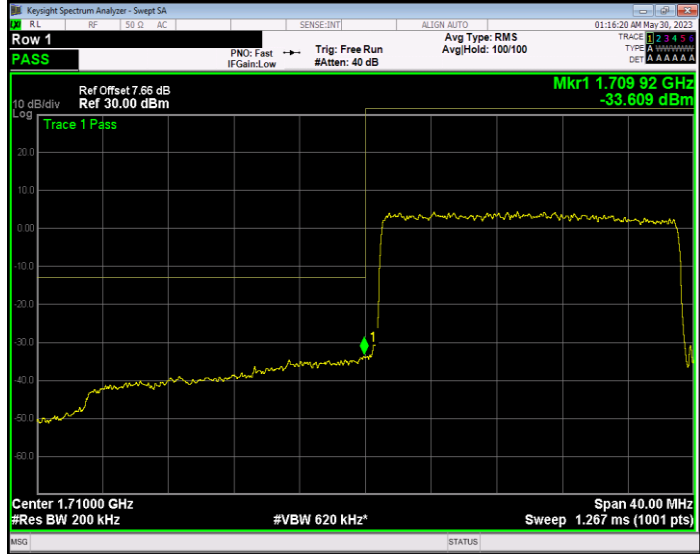

Band4 QPSK BW=1.4MHz Channel=20393 RB Size=6 Position=#0

Band4 QPSK BW=10MHz Channel=20000 RB Size=50 Position=#0

Band4 QPSK BW=10MHz Channel=20350 RB Size=50 Position=#0

Band4 QPSK BW=15MHz Channel=20025 RB Size=75 Position=#0

Band4 QPSK BW=15MHz Channel=20325 RB Size=75 Position=#0

Band4 QPSK BW=20MHz Channel=20050 RB Size=100 Position=#0

Band4 QPSK BW=20MHz Channel=20300 RB Size=100 Position=#0

Band4 QPSK BW=3MHz Channel=19965 RB Size=15 Position=#0