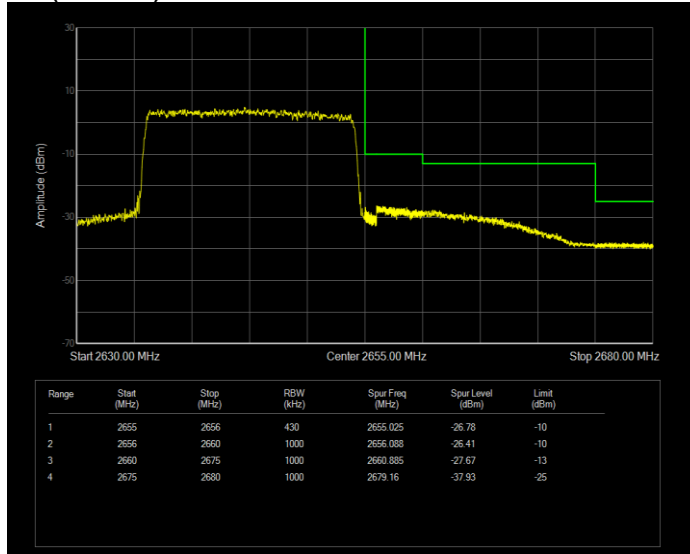

Band41(2535-2655) QPSK BW=5MHz Channel=40065 RB Size=25 Position=#0

Band41(2535-2655) QPSK BW=20MHz Channel=41140 RB Size=100 Position=#0