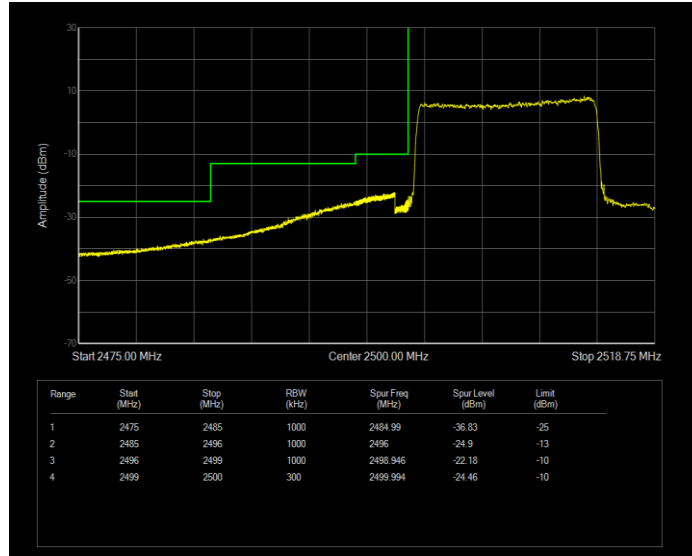

Band5 16QAM BW=3MHz Channel=20635 RB Size=15 Position=#0

Band5 16QAM BW=5MHz Channel=20425 RB Size=25 Position=#0

Band5 16QAM BW=5MHz Channel=20625 RB Size=25 Position=#0

Band5 QPSK BW=1.4MHz Channel=20407 RB Size=6 Position=#0

Band5 QPSK BW=1.4MHz Channel=20643 RB Size=6 Position=#0

Band5 QPSK BW=10MHz Channel=20450 RB Size=50 Position=#0

Band5 QPSK BW=10MHz Channel=20600 RB Size=50 Position=#0

Band5 QPSK BW=3MHz Channel=20415 RB Size=15 Position=#0

Band5 QPSK BW=3MHz Channel=20635 RB Size=15 Position=#0

Band5 QPSK BW=5MHz Channel=20425 RB Size=25 Position=#0

Band7 16QAM BW=15MHz Channel=20825 RB Size=75 Position=#0

Band7 16QAM BW=15MHz Channel=21375 RB Size=75 Position=#0