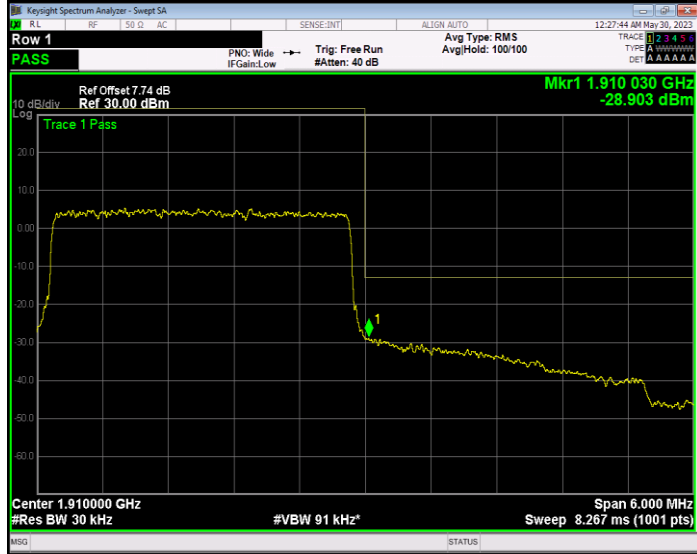

Band2 QPSK BW=3MHz Channel=19185 RB Size=15 Position=#0

Band2 QPSK BW=5MHz Channel=18625 RB Size=25 Position=#0

Band2 QPSK BW=5MHz Channel=19175 RB Size=25 Position=#0

Band4 16QAM BW=1.4MHz Channel=19957 RB Size=6 Position=#0

Band4 16QAM BW=1.4MHz Channel=20393 RB Size=6 Position=#0

Band4 16QAM BW=10MHz Channel=20000 RB Size=50 Position=#0

Band4 16QAM BW=10MHz Channel=20350 RB Size=50 Position=#0

Band4 16QAM BW=15MHz Channel=20025 RB Size=75 Position=#0