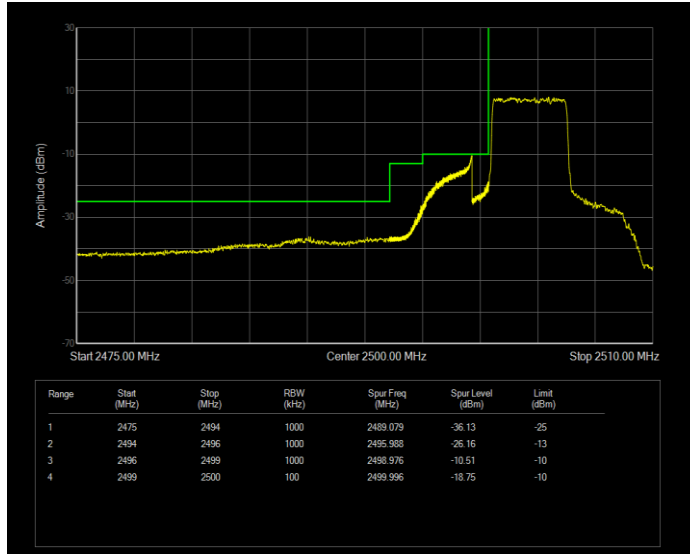

Band7 16QAM BW=20MHz Channel=20850 RB Size=100 Position=#0

Band7 16QAM BW=20MHz Channel=21350 RB Size=100 Position=#0

Band7 16QAM BW=5MHz Channel=20775 RB Size=25 Position=#0

Band7 16QAM BW=5MHz Channel=21425 RB Size=25 Position=#0

Band7 QPSK BW=10MHz Channel=20800 RB Size=50 Position=#0

Band7 QPSK BW=10MHz Channel=21400 RB Size=50 Position=#0

Band7 QPSK BW=15MHz Channel=20825 RB Size=75 Position=#0

Band7 QPSK BW=15MHz Channel=21375 RB Size=75 Position=#0

Band7 QPSK BW=20MHz Channel=20850 RB Size=100 Position=#0

Band7 QPSK BW=20MHz Channel=21350 RB Size=100 Position=#0

Band7 QPSK BW=5MHz Channel=20775 RB Size=25 Position=#0

Band7 QPSK BW=5MHz Channel=21425 RB Size=25 Position=#0