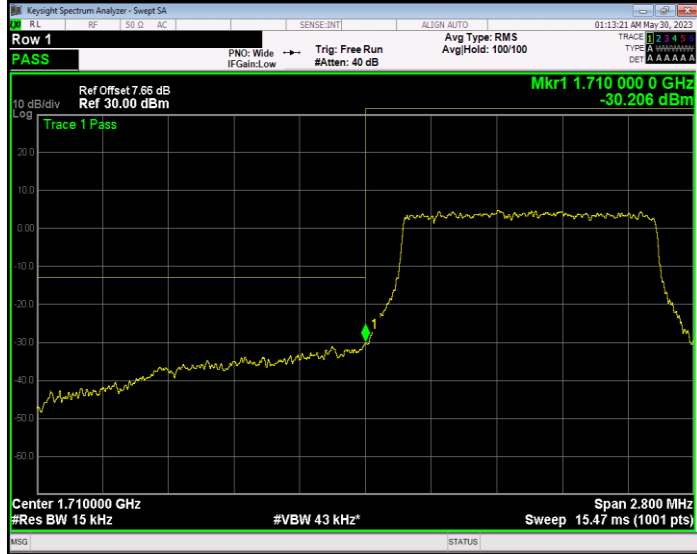

Band2 QPSK BW=3MHz Channel=19185 RB Size=15 Position=#0

Band2 QPSK BW=5MHz Channel=18625 RB Size=25 Position=#0

Band2 QPSK BW=5MHz Channel=19175 RB Size=25 Position=#0

Band4 16QAM BW=1.4MHz Channel=19957 RB Size=6 Position=#0

Band4 16QAM BW=1.4MHz Channel=20393 RB Size=6 Position=#0

Band4 16QAM BW=10MHz Channel=20000 RB Size=50 Position=#0

Band4 16QAM BW=10MHz Channel=20350 RB Size=50 Position=#0

Band4 16QAM BW=15MHz Channel=20025 RB Size=75 Position=#0