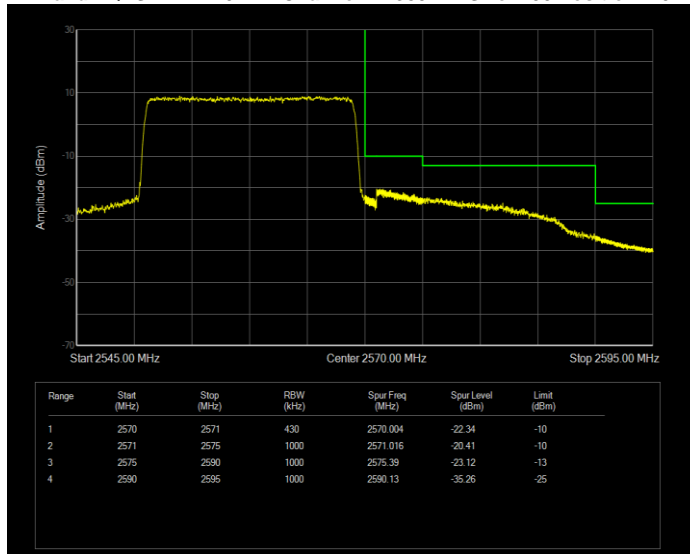

Band7 QPSK BW=10MHz Channel=20800 RB Size=50 Position=#0

Band7 QPSK BW=10MHz Channel=21400 RB Size=50 Position=#0

Band7 QPSK BW=15MHz Channel=20825 RB Size=75 Position=#0

Band7 QPSK BW=15MHz Channel=21375 RB Size=75 Position=#0

Band7 QPSK BW=20MHz Channel=20850 RB Size=100 Position=#0

Band7 QPSK BW=20MHz Channel=21350 RB Size=100 Position=#0

Band7 QPSK BW=5MHz Channel=20775 RB Size=25 Position=#0

Band7 QPSK BW=5MHz Channel=21425 RB Size=25 Position=#0