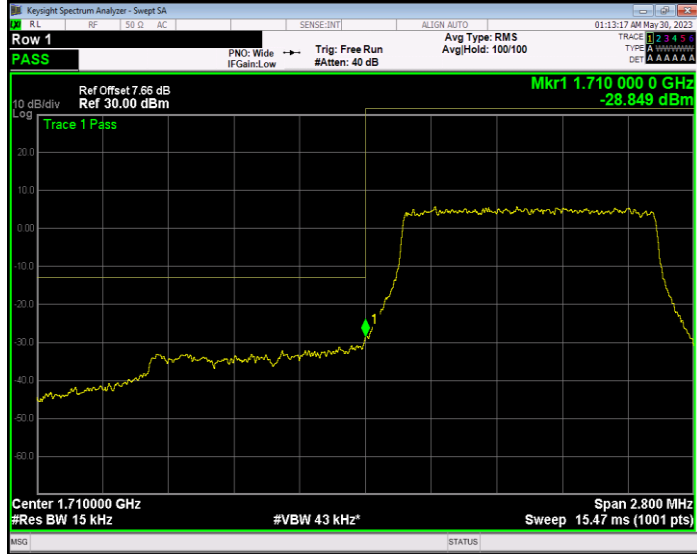

Band4 16QAM BW=3MHz Channel=20385 RB Size=15 Position=#0

Band4 16QAM BW=5MHz Channel=19975 RB Size=25 Position=#0

Band4 16QAM BW=5MHz Channel=20375 RB Size=25 Position=#0

Band4 QPSK BW=1.4MHz Channel=19957 RB Size=6 Position=#0

Band4 QPSK BW=1.4MHz Channel=20393 RB Size=6 Position=#0

Band4 QPSK BW=10MHz Channel=20000 RB Size=50 Position=#0

Band4 QPSK BW=10MHz Channel=20350 RB Size=50 Position=#0

Band4 QPSK BW=15MHz Channel=20025 RB Size=75 Position=#0