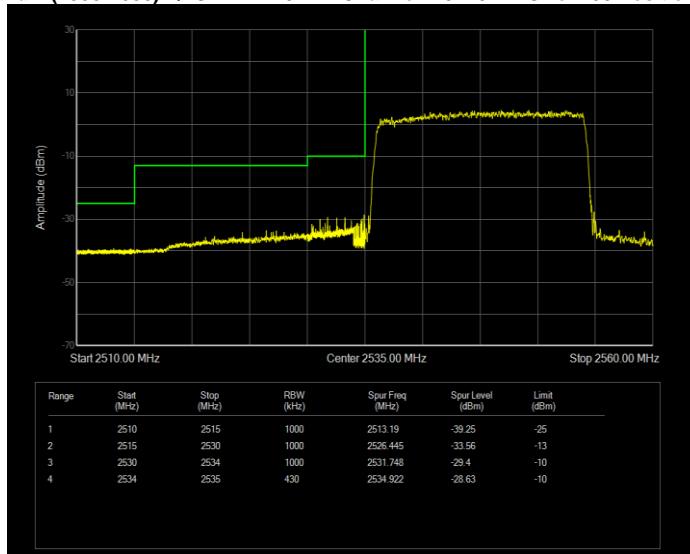

Band41(2535-2655) QPSK BW=20MHz Channel=41140 RB Size=100 Position=#0

Band41(2535-2655) QPSK BW=20MHz Channel=40140 RB Size=100 Position=#0