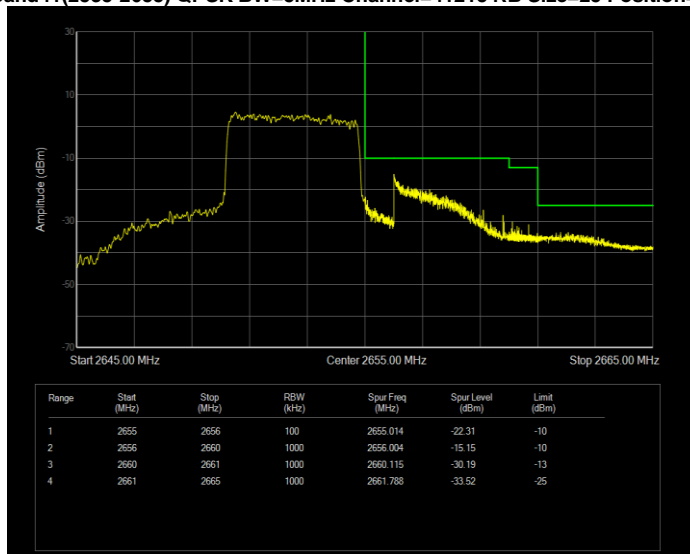

Band41(2535-2655) QPSK BW=5MHz Channel=41215 RB Size=25 Position=#0