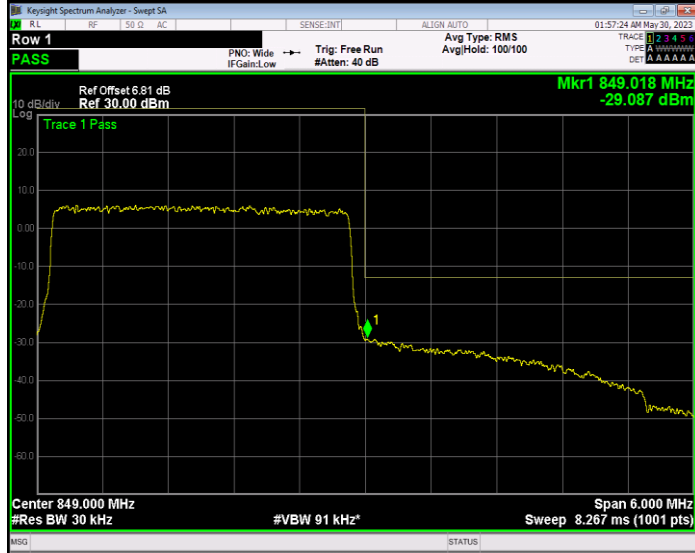

Band5 QPSK BW=3MHz Channel=20635 RB Size=15 Position=#0