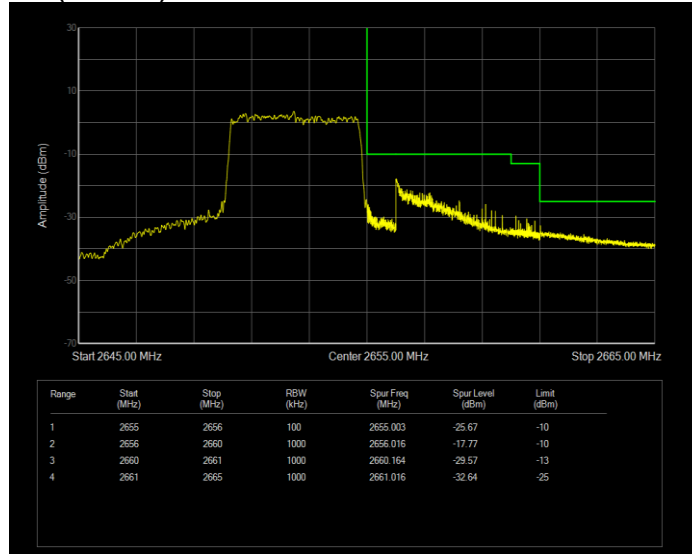

Band41(2535-2655) QPSK BW=10MHz Channel=40090 RB Size=50 Position=#0

Band41(2535-2655) 16QAM BW=5MHz Channel=41215 RB Size=25 Position=#0