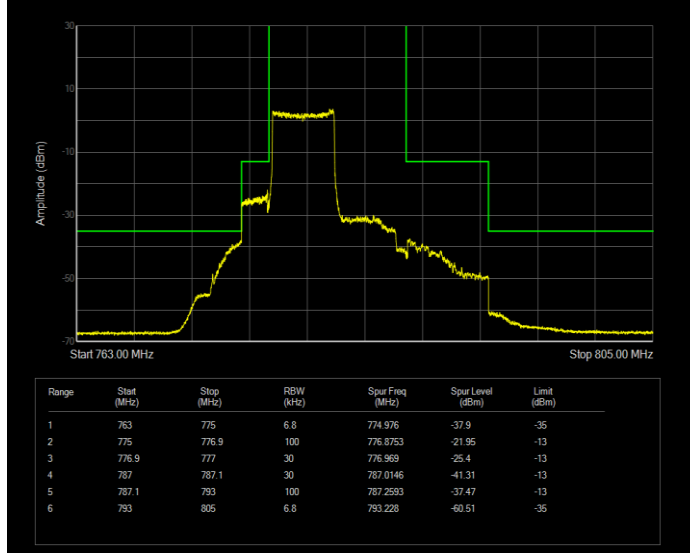

Band13 16QAM BW=10MHz Channel=23230 RB Size=50 Position=#0

Band13 16QAM BW=5MHz Channel=23205 RB Size=25 Position=#0

Band13 16QAM BW=5MHz Channel=23255 RB Size=25 Position=#0

Band13 QPSK BW=10MHz Channel=23230 RB Size=50 Position=#0

Band13 QPSK BW=5MHz Channel=23205 RB Size=25 Position=#0

Band13 QPSK BW=5MHz Channel=23255 RB Size=25 Position=#0

Band17 16QAM BW=10MHz Channel=23780 RB Size=50 Position=#0

Band17 16QAM BW=10MHz Channel=23800 RB Size=50 Position=#0