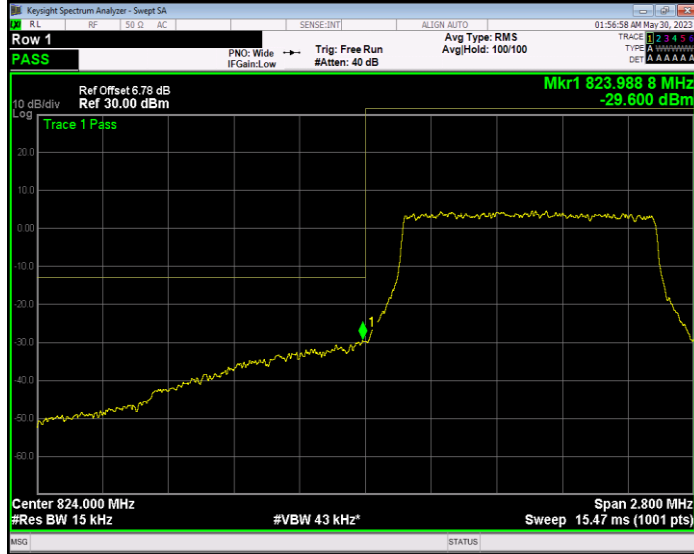

Band4 QPSK BW=3MHz Channel=20385 RB Size=15 Position=#0

Band4 QPSK BW=5MHz Channel=19975 RB Size=25 Position=#0

Band4 QPSK BW=5MHz Channel=20375 RB Size=25 Position=#0

B

and5 16QAM BW=1.4MHz Channel=20407 RB Size=6 Position=#0