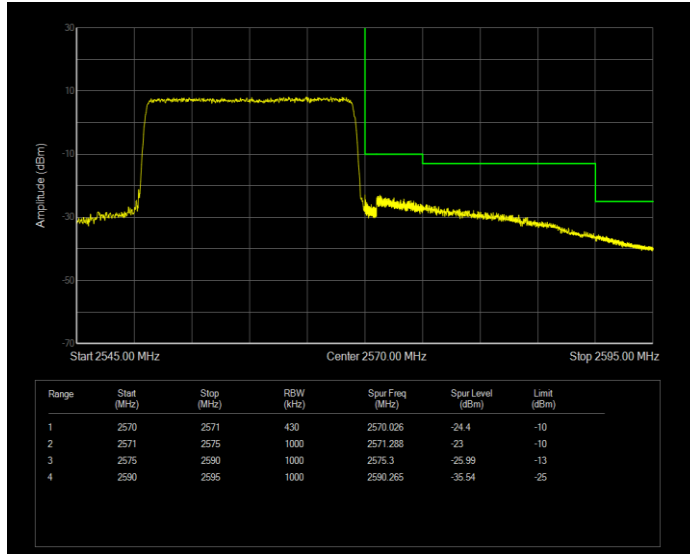

Band5 QPSK BW=1.4MHz Channel=20643 RB Size=6 Position=#0

Band5 QPSK BW=10MHz Channel=20450 RB Size=50 Position=#0

Band5 QPSK BW=10MHz Channel=20600 RB Size=50 Position=#0

Band5 QPSK BW=3MHz Channel=20415 RB Size=15 Position=#0

Band5 QPSK BW=3MHz Channel=20635 RB Size=15 Position=#0

Band5 QPSK BW=5MHz Channel=20425 RB Size=25 Position=#0

Band7 16QAM BW=15MHz Channel=20825 RB Size=75 Position=#0

Band7 16QAM BW=15MHz Channel=21375 RB Size=75 Position=#0

Band7 16QAM BW=20MHz Channel=20850 RB Size=100 Position=#0

Band7 16QAM BW=20MHz Channel=21350 RB Size=100 Position=#0

Band7 16QAM BW=5MHz Channel=20775 RB Size=25 Position=#0

Band7 16QAM BW=5MHz Channel=21425 RB Size=25 Position=#0