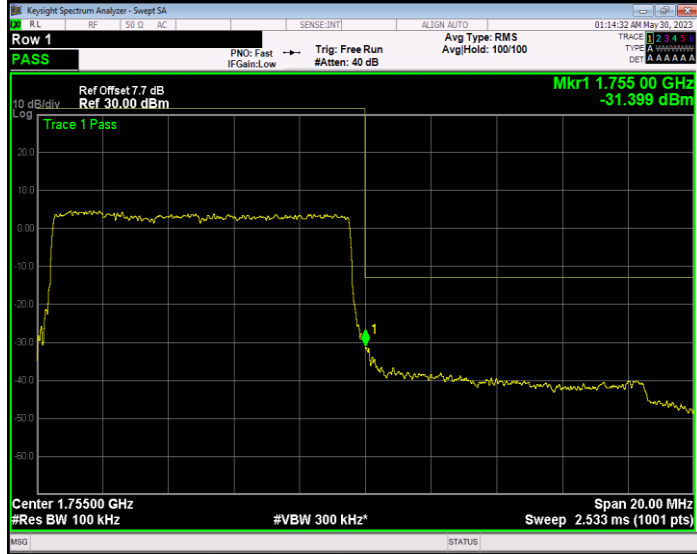

Band4 16QAM BW=3MHz Channel=20385 RB Size=15 Position=#0

Band4 16QAM BW=5MHz Channel=19975 RB Size=25 Position=#0

Band4 16QAM BW=5MHz Channel=20375 RB Size=25 Position=#0

Band4 QPSK BW=1.4MHz Channel=19957 RB Size=6 Position=#0

Band4 QPSK BW=1.4MHz Channel=20393 RB Size=6 Position=#0

Band4 QPSK BW=10MHz Channel=20000 RB Size=50 Position=#0

Band4 QPSK BW=10MHz Channel=20350 RB Size=50 Position=#0

Band4 QPSK BW=15MHz Channel=20025 RB Size=75 Position=#0