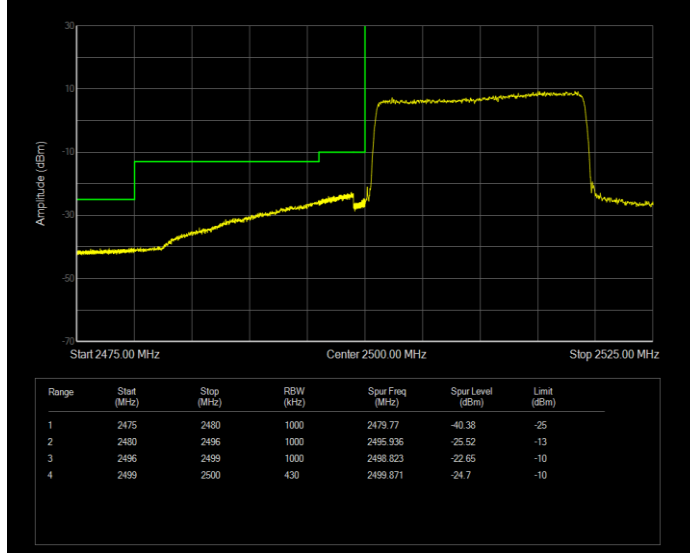

Band7 16QAM BW=20MHz Channel=20850 RB Size=100 Position=#0

Band7 16QAM BW=20MHz Channel=21350 RB Size=100 Position=#0

Band7 16QAM BW=5MHz Channel=20775 RB Size=25 Position=#0

Band7 16QAM BW=5MHz Channel=21425 RB Size=25 Position=#0

Band7 QPSK BW=10MHz Channel=20800 RB Size=50 Position=#0

Band7 QPSK BW=10MHz Channel=21400 RB Size=50 Position=#0

Band7 QPSK BW=15MHz Channel=20825 RB Size=75 Position=#0

Band7 QPSK BW=15MHz Channel=21375 RB Size=75 Position=#0

Band7 QPSK BW=20MHz Channel=20850 RB Size=100 Position=#0

Band7 QPSK BW=20MHz Channel=21350 RB Size=100 Position=#0

Band7 QPSK BW=5MHz Channel=20775 RB Size=25 Position=#0

Band7 QPSK BW=5MHz Channel=21425 RB Size=25 Position=#0