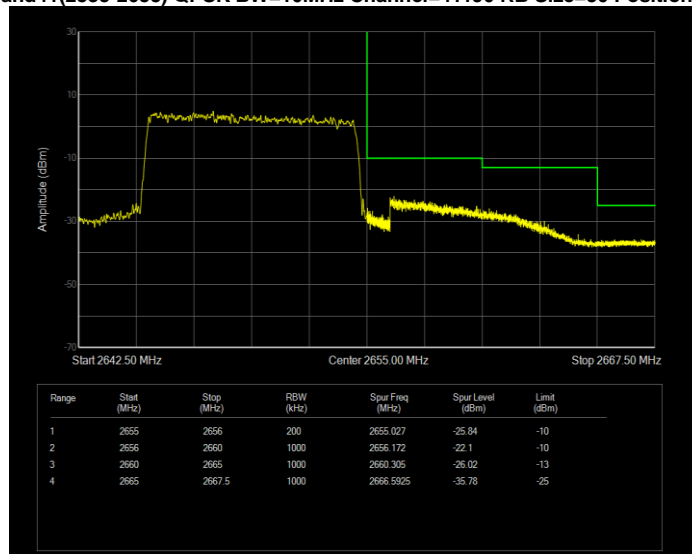

Band41(2535-2655) QPSK BW=15MHz Channel=40115 RB Size=75 Position=#0

Band41(2535-2655) QPSK BW=10MHz Channel=41190 RB Size=50 Position=#0