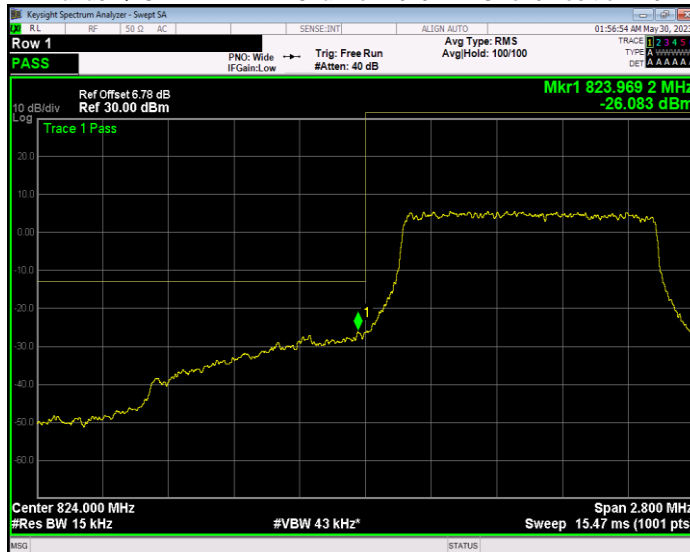

Band5 16QAM BW=3MHz Channel=20635 RB Size=15 Position=#0

Band5 16QAM BW=5MHz Channel=20425 RB Size=25 Position=#0

Band5 16QAM BW=5MHz Channel=20625 RB Size=25 Position=#0

Band5 QPSK BW=1.4MHz Channel=20407 RB Size=6 Position=#0

Band5 QPSK BW=1.4MHz Channel=20643 RB Size=6 Position=#0

Band5 QPSK BW=10MHz Channel=20450 RB Size=50 Position=#0

Band5 QPSK BW=10MHz Channel=20600 RB Size=50 Position=#0

Band5 QPSK BW=3MHz Channel=20415 RB Size=15 Position=#0