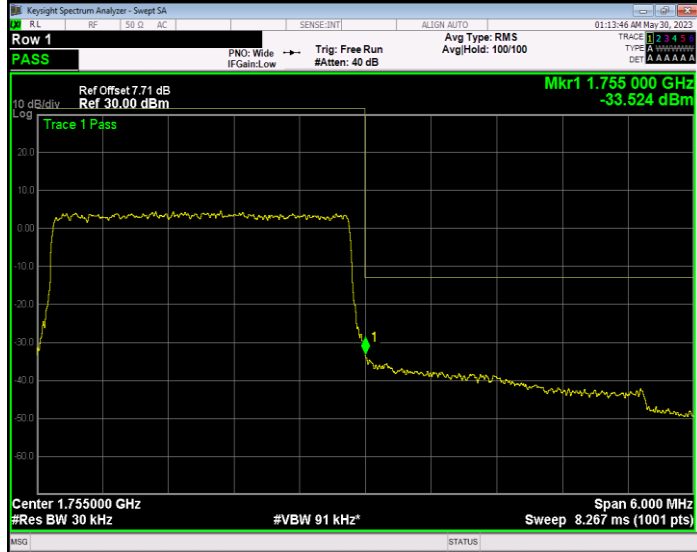

Band4 QPSK BW=3MHz Channel=20385 RB Size=15 Position=#0