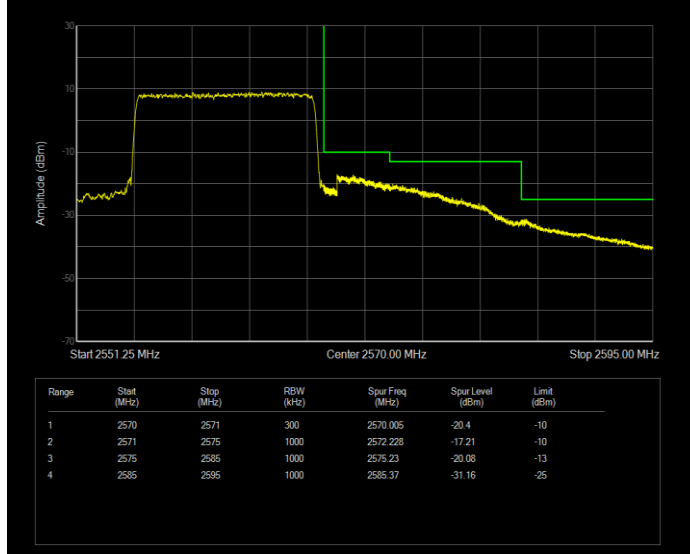

Band7 QPSK BW=10MHz Channel=20800 RB Size=50 Position=#0

Band7 QPSK BW=10MHz Channel=21400 RB Size=50 Position=#0

Band7 QPSK BW=15MHz Channel=20825 RB Size=75 Position=#0

Band7 QPSK BW=15MHz Channel=21375 RB Size=75 Position=#0

Band7 QPSK BW=20MHz Channel=20850 RB Size=100 Position=#0

Band7 QPSK BW=20MHz Channel=21350 RB Size=100 Position=#0

Band7 QPSK BW=5MHz Channel=20775 RB Size=25 Position=#0

Band7 QPSK BW=5MHz Channel=21425 RB Size=25 Position=#0