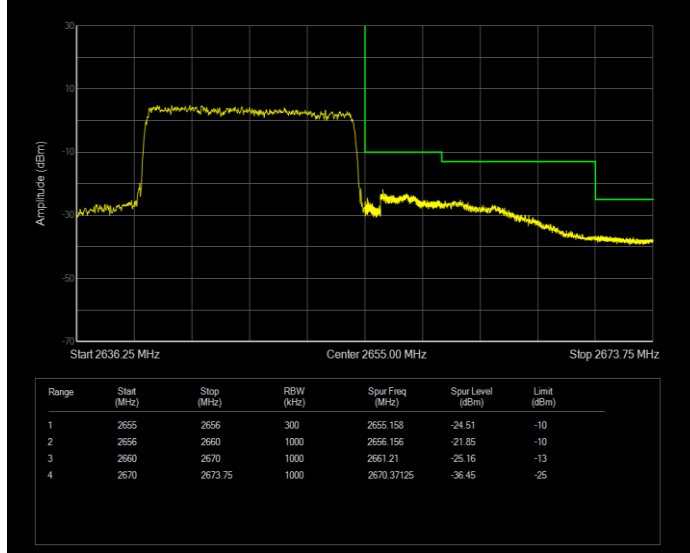

Band41(2535-2655) QPSK BW=20MHz Channel=40140 RB Size=100 Position=#0

Band41(2535-2655) QPSK BW=15MHz Channel=41165 RB Size=75 Position=#0