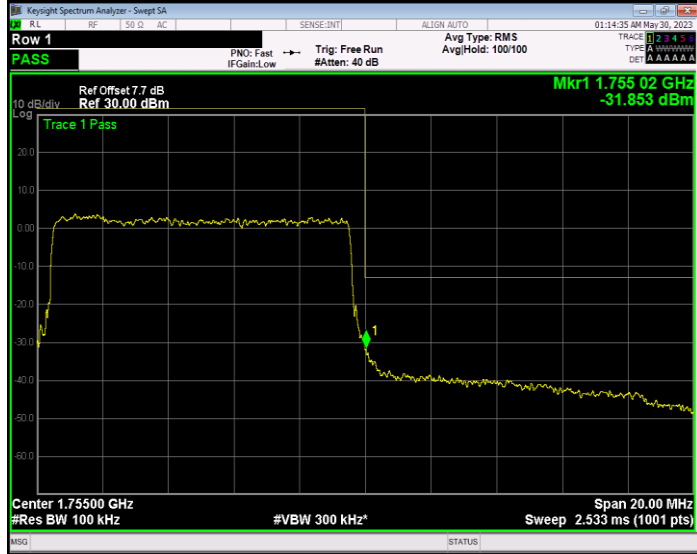

Band2 QPSK BW=3MHz Channel=19185 RB Size=15 Position=#0

Band2 QPSK BW=5MHz Channel=18625 RB Size=25 Position=#0

Band2 QPSK BW=5MHz Channel=19175 RB Size=25 Position=#0

Band4 16QAM BW=1.4MHz Channel=19957 RB Size=6 Position=#0

Band4 16QAM BW=1.4MHz Channel=20393 RB Size=6 Position=#0

Band4 16QAM BW=10MHz Channel=20000 RB Size=50 Position=#0

Band4 16QAM BW=10MHz Channel=20350 RB Size=50 Position=#0

Band4 16QAM BW=15MHz Channel=20025 RB Size=75 Position=#0