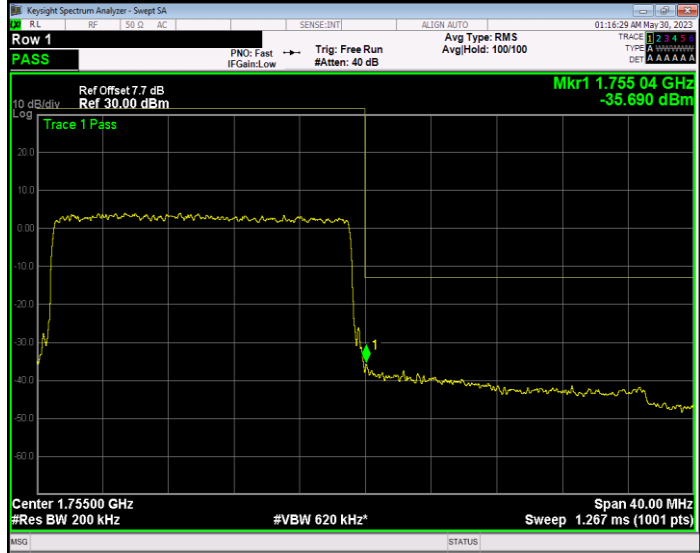

Band4 QPSK BW=1.4MHz Channel=20393 RB Size=6 Position=#0

Band4 QPSK BW=10MHz Channel=20000 RB Size=50 Position=#0

Band4 QPSK BW=10MHz Channel=20350 RB Size=50 Position=#0

Band4 QPSK BW=15MHz Channel=20025 RB Size=75 Position=#0

Band4 QPSK BW=15MHz Channel=20325 RB Size=75 Position=#0

Band4 QPSK BW=20MHz Channel=20050 RB Size=100 Position=#0

Band4 QPSK BW=20MHz Channel=20300 RB Size=100 Position=#0

Band4 QPSK BW=3MHz Channel=19965 RB Size=15 Position=#0