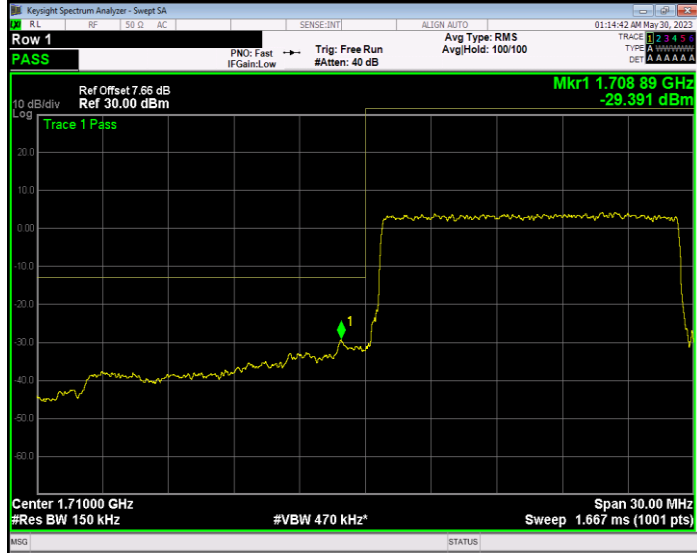

Band4 QPSK BW=1.4MHz Channel=20393 RB Size=6 Position=#0

Band4 QPSK BW=10MHz Channel=20000 RB Size=50 Position=#0

Band4 QPSK BW=10MHz Channel=20350 RB Size=50 Position=#0

Band4 QPSK BW=15MHz Channel=20025 RB Size=75 Position=#0

Band4 QPSK BW=15MHz Channel=20325 RB Size=75 Position=#0

Band4 QPSK BW=20MHz Channel=20050 RB Size=100 Position=#0

Band4 QPSK BW=20MHz Channel=20300 RB Size=100 Position=#0

Band4 QPSK BW=3MHz Channel=19965 RB Size=15 Position=#0