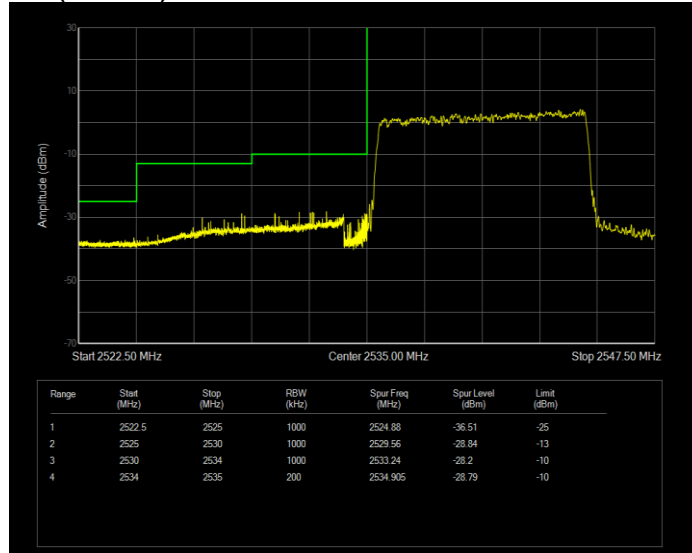

Band41(2535-2655) QPSK BW=10MHz Channel=41190 RB Size=50 Position=#0

Band41(2535-2655) QPSK BW=10MHz Channel=40090 RB Size=50 Position=#0