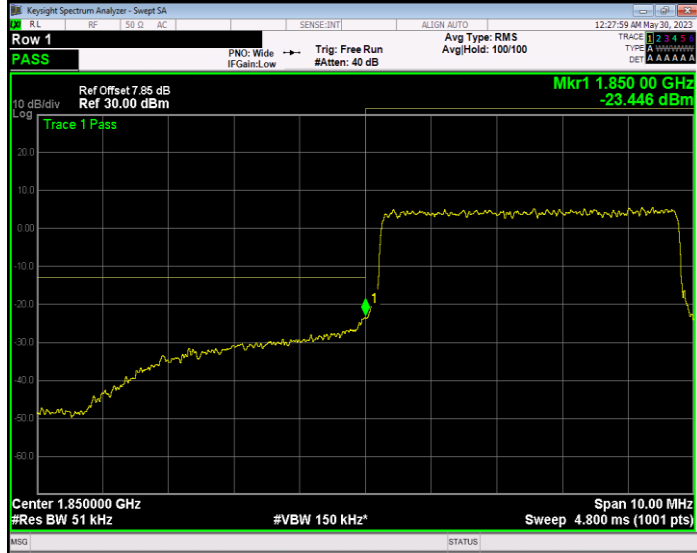

Band2 QPSK BW=3MHz Channel=19185 RB Size=15 Position=#0

Band2 QPSK BW=5MHz Channel=18625 RB Size=25 Position=#0

Band2 QPSK BW=5MHz Channel=19175 RB Size=25 Position=#0

Band4 16QAM BW=1.4MHz Channel=19957 RB Size=6 Position=#0

Band4 16QAM BW=1.4MHz Channel=20393 RB Size=6 Position=#0

Band4 16QAM BW=10MHz Channel=20000 RB Size=50 Position=#0

Band4 16QAM BW=10MHz Channel=20350 RB Size=50 Position=#0

Band4 16QAM BW=15MHz Channel=20025 RB Size=75 Position=#0