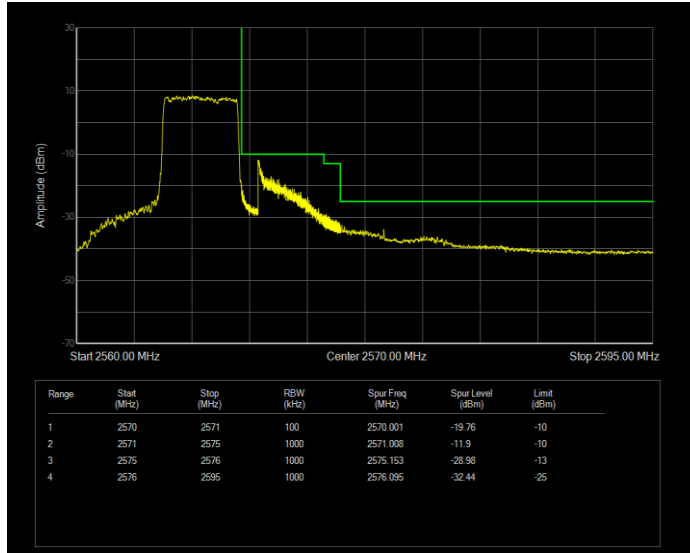

Band7 QPSK BW=10MHz Channel=20800 RB Size=50 Position=#0

Band7 QPSK BW=10MHz Channel=21400 RB Size=50 Position=#0

Band7 QPSK BW=15MHz Channel=20825 RB Size=75 Position=#0

Band7 QPSK BW=15MHz Channel=21375 RB Size=75 Position=#0

Band7 QPSK BW=20MHz Channel=20850 RB Size=100 Position=#0

Band7 QPSK BW=20MHz Channel=21350 RB Size=100 Position=#0

Band7 QPSK BW=5MHz Channel=20775 RB Size=25 Position=#0

Band7 QPSK BW=5MHz Channel=21425 RB Size=25 Position=#0