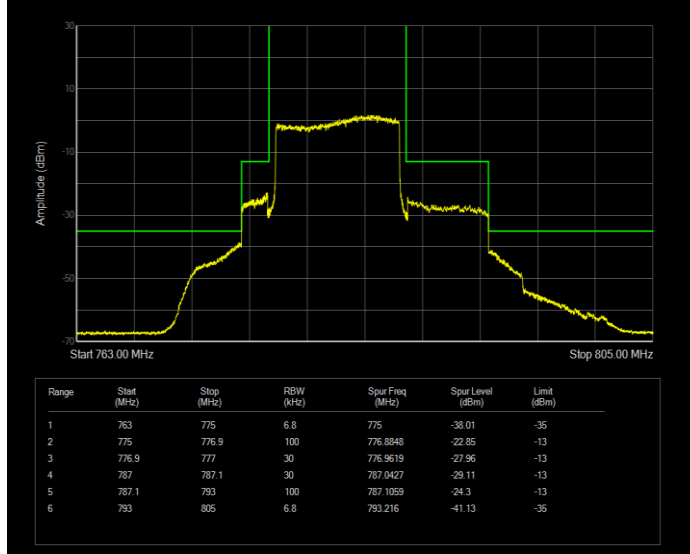

Band13 16QAM BW=10MHz Channel=23230 RB Size=50 Position=#0

Band13 16QAM BW=5MHz Channel=23205 RB Size=25 Position=#0

Band13 16QAM BW=5MHz Channel=23255 RB Size=25 Position=#0

Band13 QPSK BW=10MHz Channel=23230 RB Size=50 Position=#0

Band13 QPSK BW=5MHz Channel=23205 RB Size=25 Position=#0

Band13 QPSK BW=5MHz Channel=23255 RB Size=25 Position=#0

Band17 16QAM BW=10MHz Channel=23780 RB Size=50 Position=#0

Band17 16QAM BW=10MHz Channel=23800 RB Size=50 Position=#0