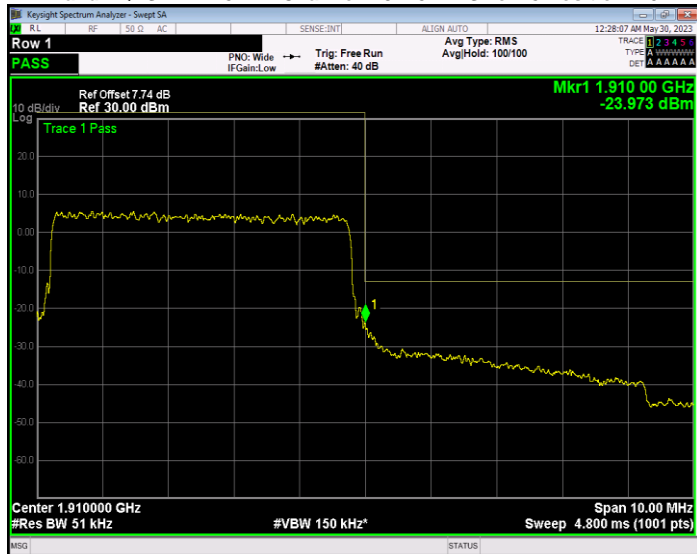

Band2 QPSK BW=3MHz Channel=19185 RB Size=15 Position=#0

Band2 QPSK BW=5MHz Channel=18625 RB Size=25 Position=#0

Band2 QPSK BW=5MHz Channel=19175 RB Size=25 Position=#0

Band4 16QAM BW=1.4MHz Channel=19957 RB Size=6 Position=#0

Band4 16QAM BW=1.4MHz Channel=20393 RB Size=6 Position=#0

Band4 16QAM BW=10MHz Channel=20000 RB Size=50 Position=#0

Band4 16QAM BW=10MHz Channel=20350 RB Size=50 Position=#0

Band4 16QAM BW=15MHz Channel=20025 RB Size=75 Position=#0