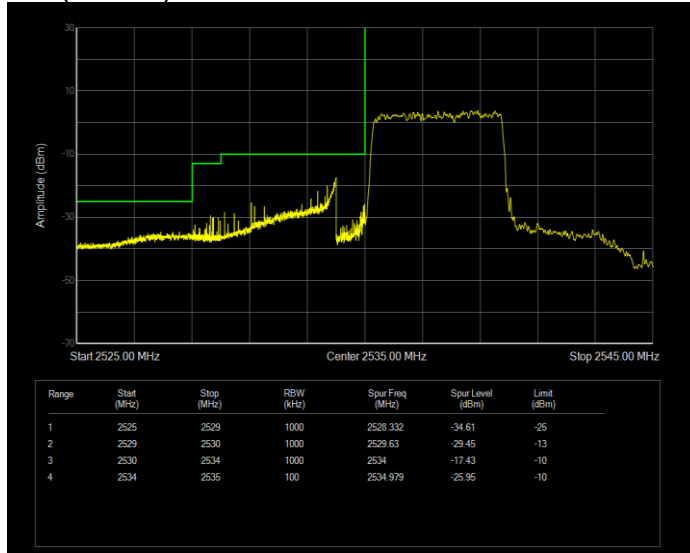

Band41(2535-2655) QPSK BW=5MHz Channel=41215 RB Size=25 Position=#0

Band41(2535-2655) QPSK BW=5MHz Channel=40065 RB Size=25 Position=#0