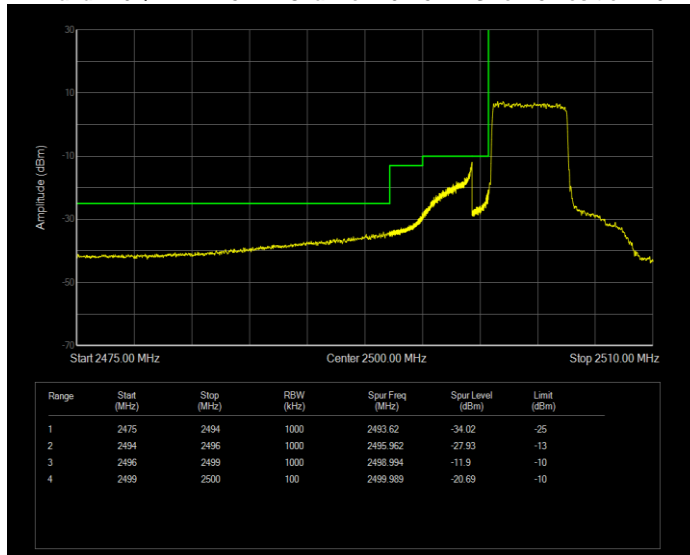

Band5 QPSK BW=1.4MHz Channel=20643 RB Size=6 Position=#0

Band5 QPSK BW=10MHz Channel=20450 RB Size=50 Position=#0

Band5 QPSK BW=10MHz Channel=20600 RB Size=50 Position=#0

Band5 QPSK BW=3MHz Channel=20415 RB Size=15 Position=#0

Band5 QPSK BW=3MHz Channel=20635 RB Size=15 Position=#0

Band5 QPSK BW=5MHz Channel=20425 RB Size=25 Position=#0

Band7 16QAM BW=15MHz Channel=20825 RB Size=75 Position=#0

Band7 16QAM BW=15MHz Channel=21375 RB Size=75 Position=#0

Band7 16QAM BW=20MHz Channel=20850 RB Size=100 Position=#0

Band7 16QAM BW=20MHz Channel=21350 RB Size=100 Position=#0

Band7 16QAM BW=5MHz Channel=20775 RB Size=25 Position=#0

Band7 16QAM BW=5MHz Channel=21425 RB Size=25 Position=#0