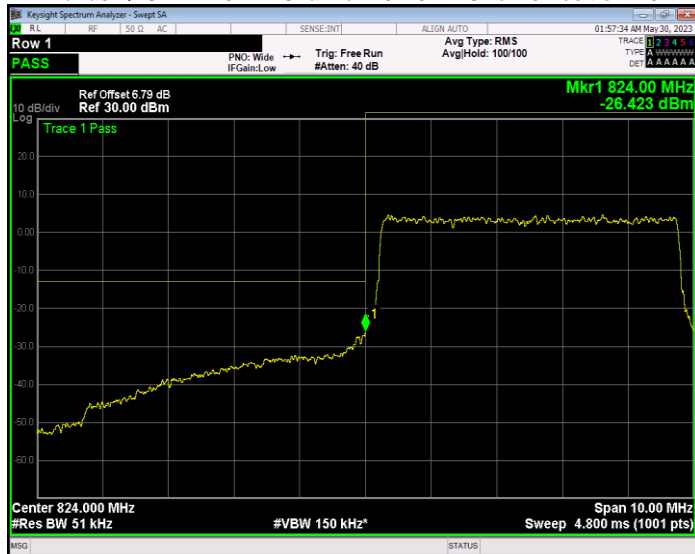

Band5 QPSK BW=5MHz Channel=20425 RB Size=25 Position=#0