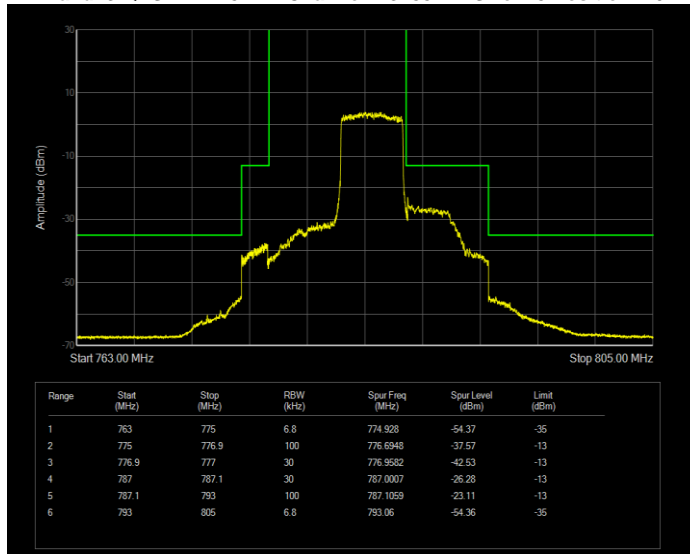

Band13 16QAM BW=10MHz Channel=23230 RB Size=50 Position=#0

Band13 16QAM BW=5MHz Channel=23205 RB Size=25 Position=#0

Band13 16QAM BW=5MHz Channel=23255 RB Size=25 Position=#0

Band13 QPSK BW=10MHz Channel=23230 RB Size=50 Position=#0

Band13 QPSK BW=5MHz Channel=23205 RB Size=25 Position=#0

Band13 QPSK BW=5MHz Channel=23255 RB Size=25 Position=#0

Band17 16QAM BW=10MHz Channel=23780 RB Size=50 Position=#0

Band17 16QAM BW=10MHz Channel=23800 RB Size=50 Position=#0