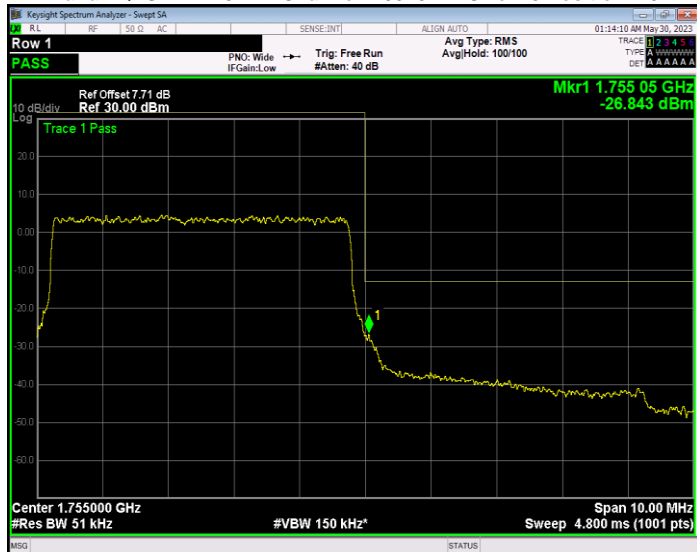

Band4 QPSK BW=5MHz Channel=20375 RB Size=25 Position=#0