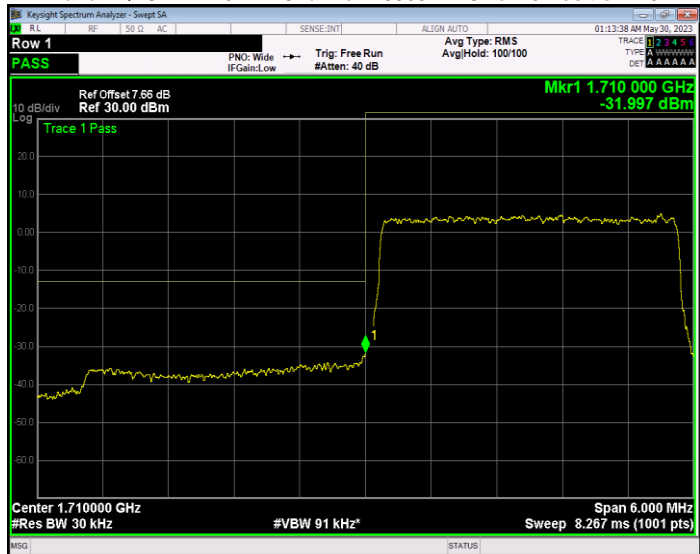

Band4 QPSK BW=15MHz Channel=20325 RB Size=75 Position=#0

Band4 QPSK BW=20MHz Channel=20050 RB Size=100 Position=#0

Band4 QPSK BW=20MHz Channel=20300 RB Size=100 Position=#0

Band4 QPSK BW=3MHz Channel=19965 RB Size=15 Position=#0

Band4 QPSK BW=3MHz Channel=20385 RB Size=15 Position=#0

Band4 QPSK BW=5MHz Channel=19975 RB Size=25 Position=#0

Band4 QPSK BW=5MHz Channel=20375 RB Size=25 Position=#0

B

and5 16QAM BW=1.4MHz Channel=20407 RB Size=6 Position=#0