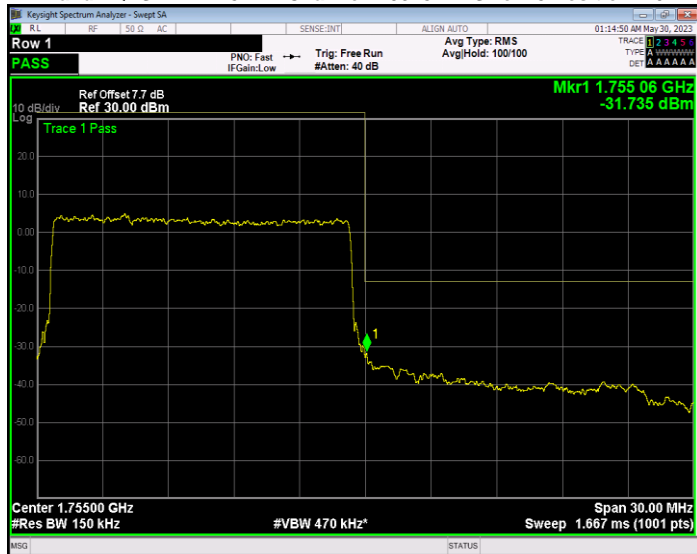

Band4 QPSK BW=1.4MHz Channel=20393 RB Size=6 Position=#0

Band4 QPSK BW=10MHz Channel=20000 RB Size=50 Position=#0

Band4 QPSK BW=10MHz Channel=20350 RB Size=50 Position=#0

Band4 QPSK BW=15MHz Channel=20025 RB Size=75 Position=#0

Band4 QPSK BW=15MHz Channel=20325 RB Size=75 Position=#0

Band4 QPSK BW=20MHz Channel=20050 RB Size=100 Position=#0

Band4 QPSK BW=20MHz Channel=20300 RB Size=100 Position=#0

Band4 QPSK BW=3MHz Channel=19965 RB Size=15 Position=#0