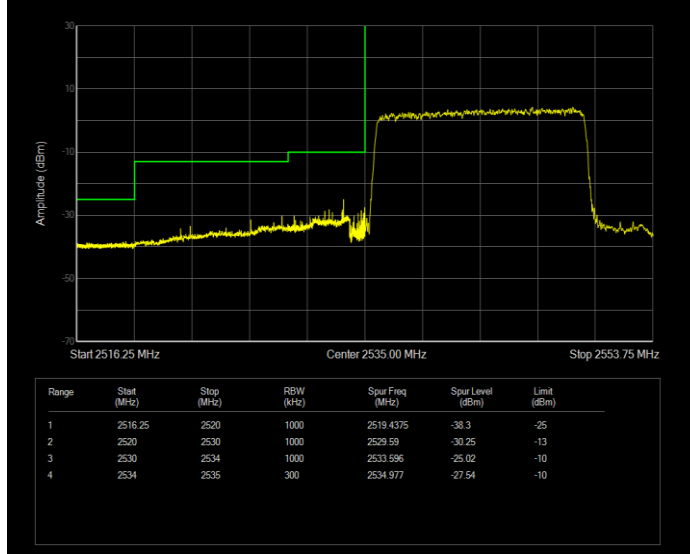

Band41(2535-2655) QPSK BW=15MHz Channel=41165 RB Size=75 Position=#0

Band41(2535-2655) QPSK BW=15MHz Channel=40115 RB Size=75 Position=#0