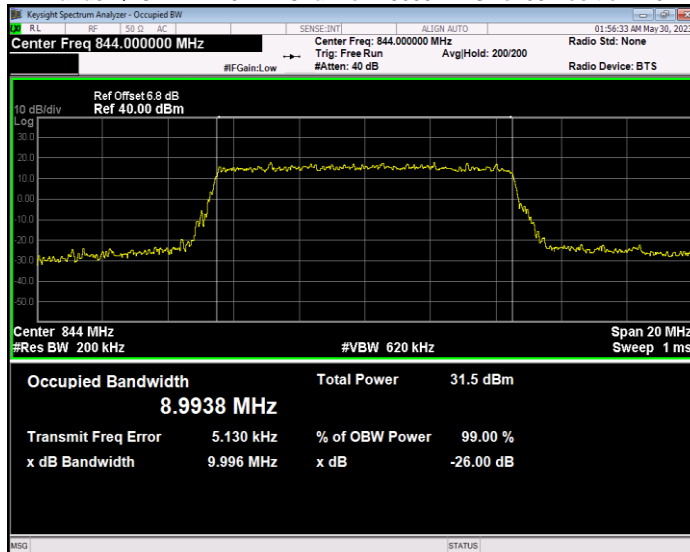

Band5 QPSK BW=10MHz Channel=20600 RB Size=50 Position=#0