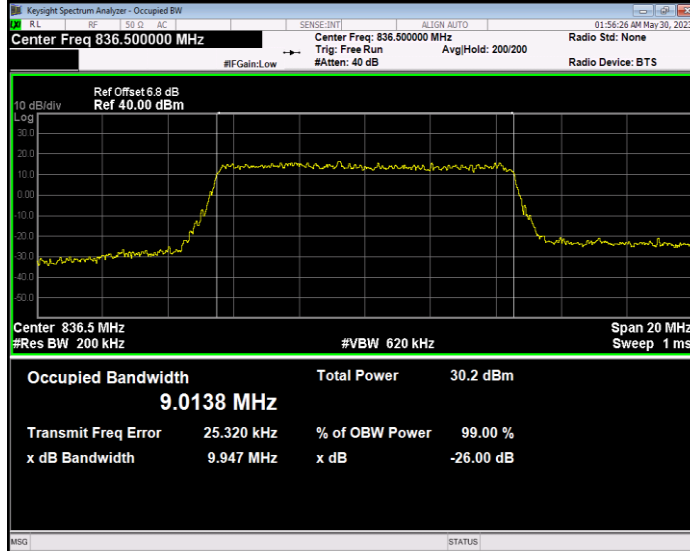

Band5 QPSK BW=1.4MHz Channel=20525 RB Size=6 Position=#0

Band5 QPSK BW=1.4MHz Channel=20643 RB Size=6 Position=#0

Band5 QPSK BW=10MHz Channel=20450 RB Size=50 Position=#0

Band5 QPSK BW=10MHz Channel=20525 RB Size=50 Position=#0