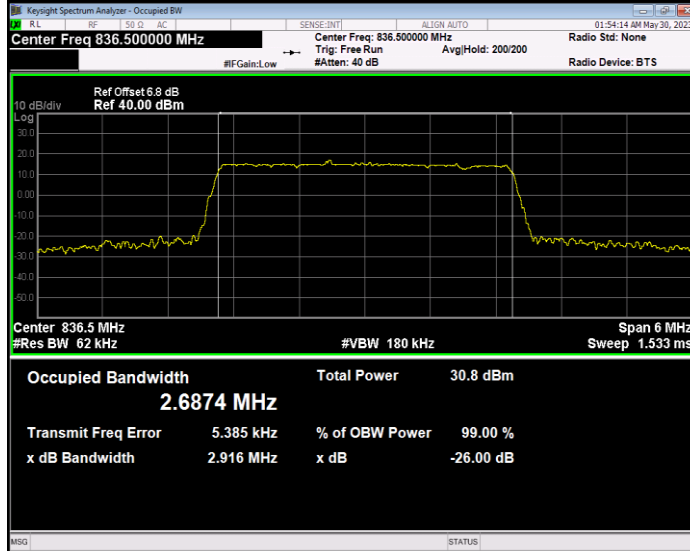

Band5 QPSK BW=3MHz Channel=20525 RB Size=15 Position=#0