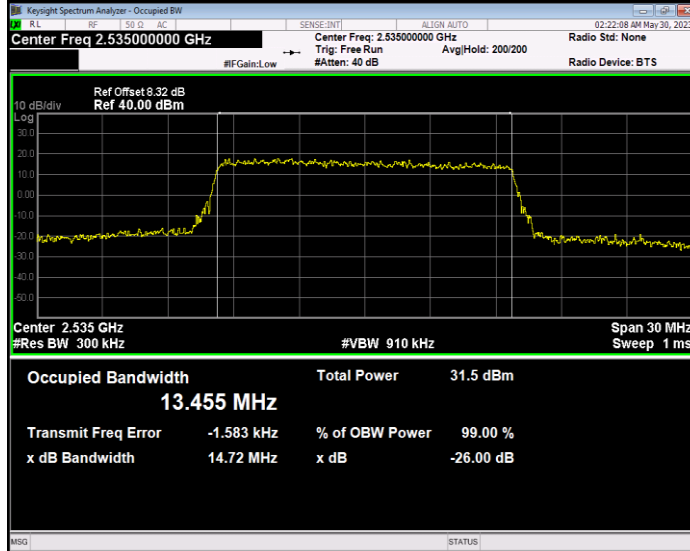

Band7 QPSK BW=10MHz Channel=21100 RB Size=50 Position=#0

Band7 QPSK BW=10MHz Channel=21400 RB Size=50 Position=#0

Band7 QPSK BW=15MHz Channel=20825 RB Size=75 Position=#0

Band7 QPSK BW=15MHz Channel=21100 RB Size=75 Position=#0