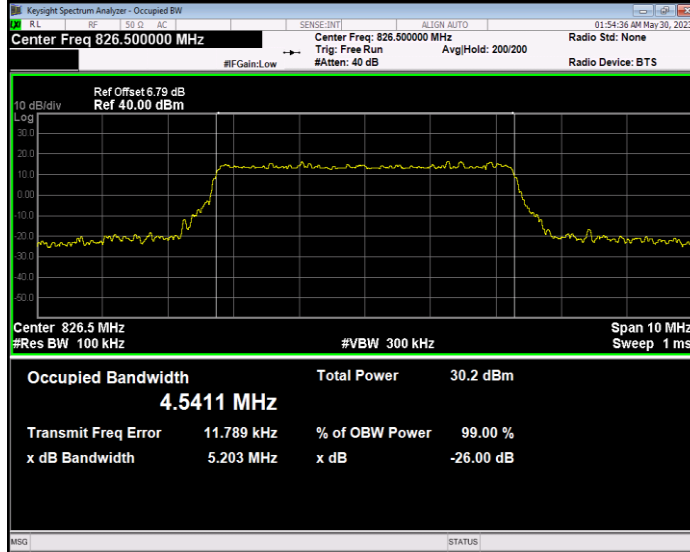

Band5 QPSK BW=5MHz Channel=20425 RB Size=25 Position=#0