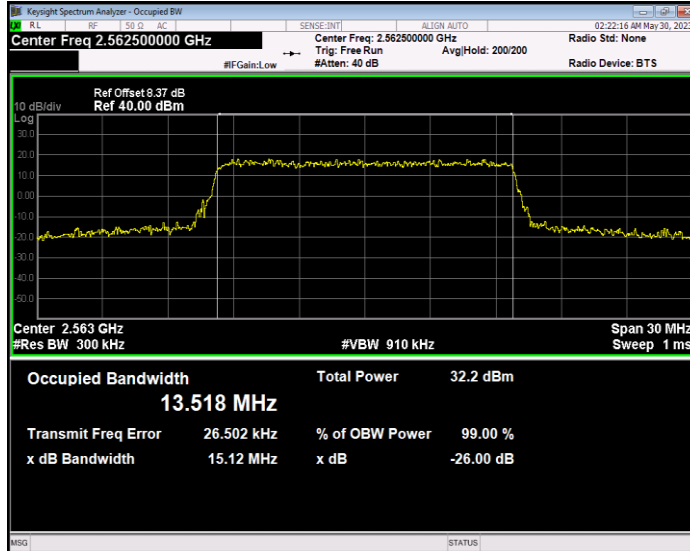

Band7 QPSK BW=15MHz Channel=21375 RB Size=75 Position=#0