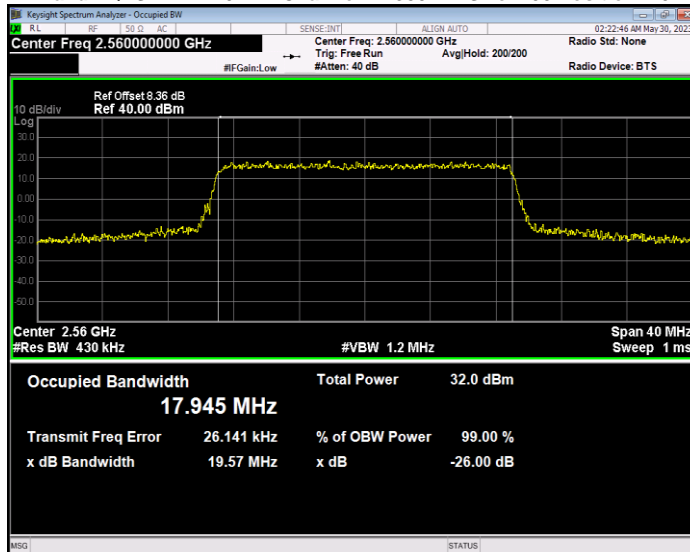

Band7 QPSK BW=15MHz Channel=21375 RB Size=75 Position=#0

Band7 QPSK BW=20MHz Channel=20850 RB Size=100 Position=#0

Band7 QPSK BW=20MHz Channel=21100 RB Size=100 Position=#0

Band7 QPSK BW=20MHz Channel=21350 RB Size=100 Position=#0