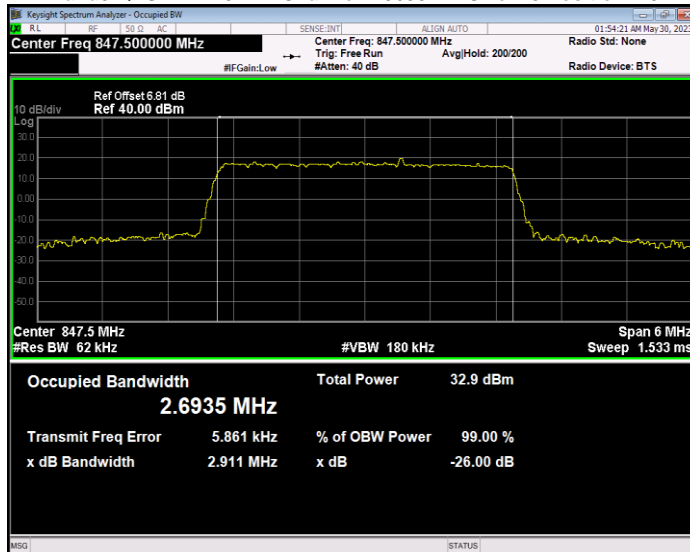

Band5 QPSK BW=10MHz Channel=20600 RB Size=50 Position=#0

Band5 QPSK BW=3MHz Channel=20415 RB Size=15 Position=#0

Band5 QPSK BW=3MHz Channel=20525 RB Size=15 Position=#0

Band5 QPSK BW=3MHz Channel=20635 RB Size=15 Position=#0