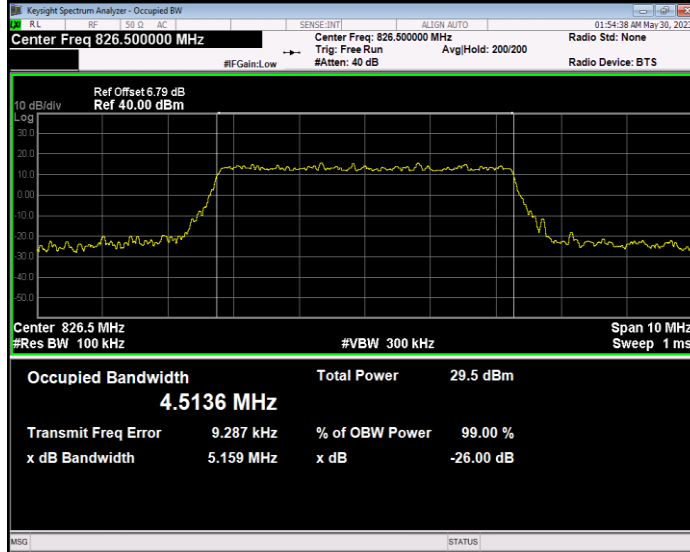

Band5 16QAM BW=5MHz Channel=20425 RB Size=25 Position=#0

Band5 16QAM BW=5MHz Channel=20525 RB Size=25 Position=#0

Band5 16QAM BW=5MHz Channel=20625 RB Size=25 Position=#0

Band5 QPSK BW=1.4MHz Channel=20407 RB Size=6 Position=#0

Band5 QPSK BW=1.4MHz Channel=20525 RB Size=6 Position=#0

Band5 QPSK BW=1.4MHz Channel=20643 RB Size=6 Position=#0

Band5 QPSK BW=10MHz Channel=20450 RB Size=50 Position=#0

Band5 QPSK BW=10MHz Channel=20525 RB Size=50 Position=#0