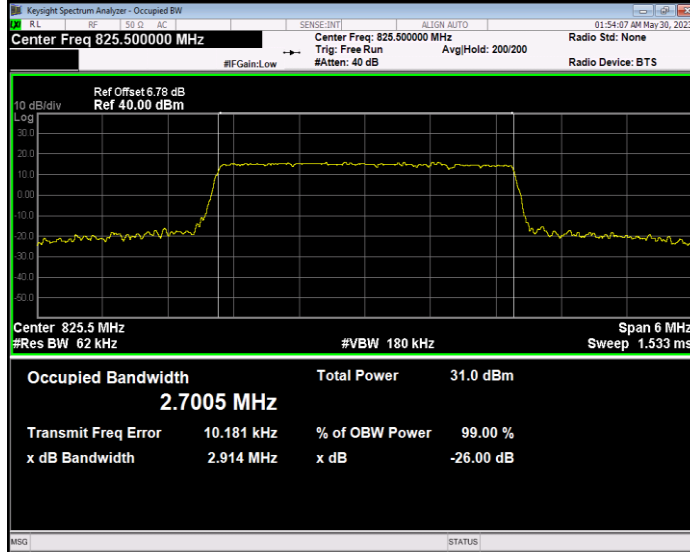

Band5 QPSK BW=3MHz Channel=20415 RB Size=15 Position=#0