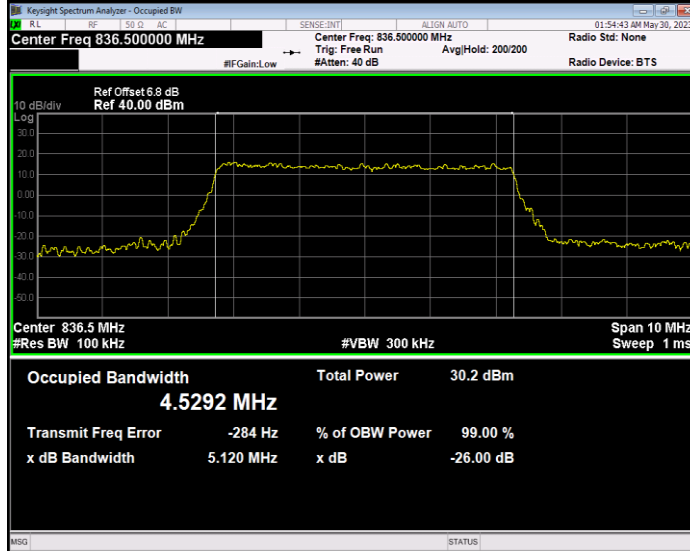

Band5 QPSK BW=5MHz Channel=20525 RB Size=25 Position=#0