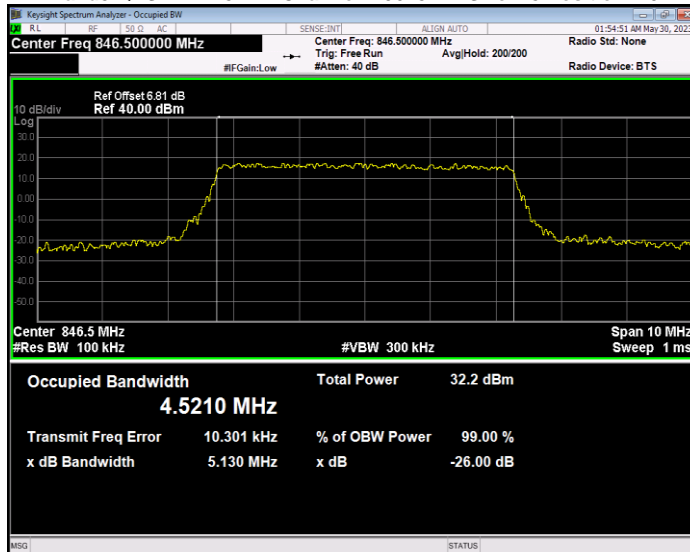

Band5 QPSK BW=5MHz Channel=20625 RB Size=25 Position=#0