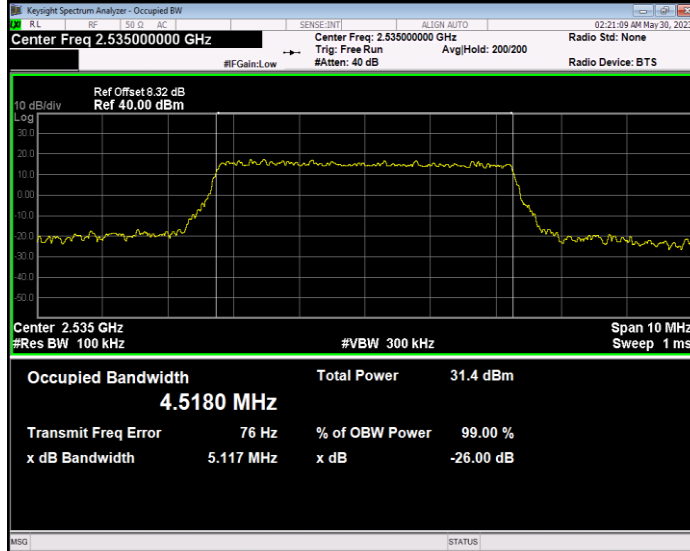

Band7 QPSK BW=5MHz Channel=21100 RB Size=25 Position=#0