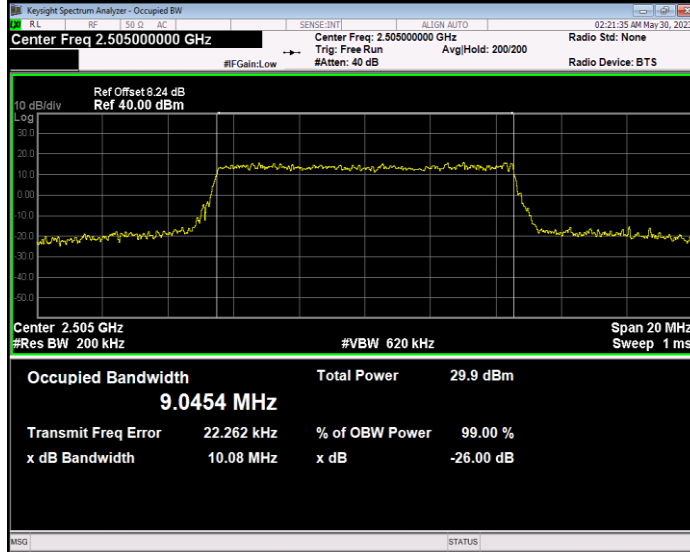

Band5 QPSK BW=5MHz Channel=20425 RB Size=25 Position=#0

Band5 QPSK BW=5MHz Channel=20525 RB Size=25 Position=#0

Band5 QPSK BW=5MHz Channel=20625 RB Size=25 Position=#0

Band7 16QAM BW=10MHz Channel=20800 RB Size=50 Position=#0