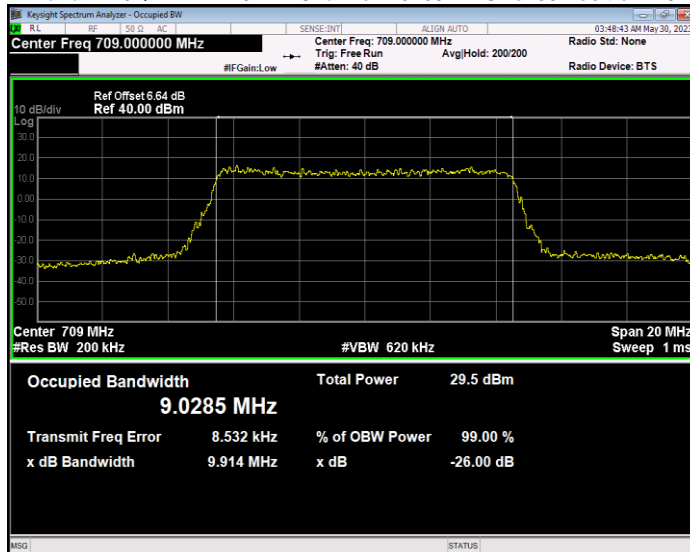

Band13 QPSK BW=5MHz Channel=23205 RB Size=25 Position=#0

Band13 QPSK BW=5MHz Channel=23230 RB Size=25 Position=#0

Band13 QPSK BW=5MHz Channel=23255 RB Size=25 Position=#0

Band17 16QAM BW=10MHz Channel=23780 RB Size=50 Position=#0