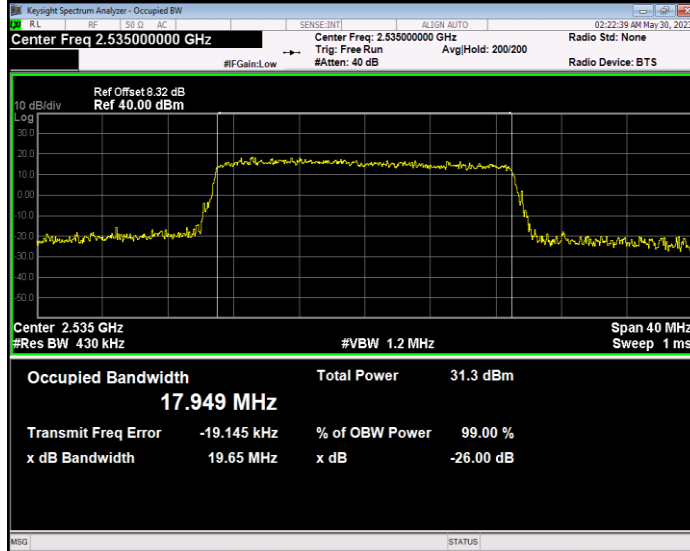

Band7 QPSK BW=20MHz Channel=21100 RB Size=100 Position=#0