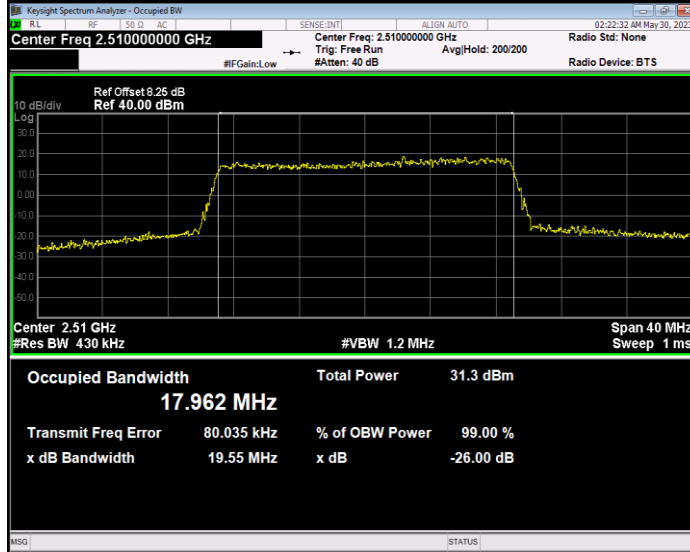

Band7 QPSK BW=20MHz Channel=20850 RB Size=100 Position=#0