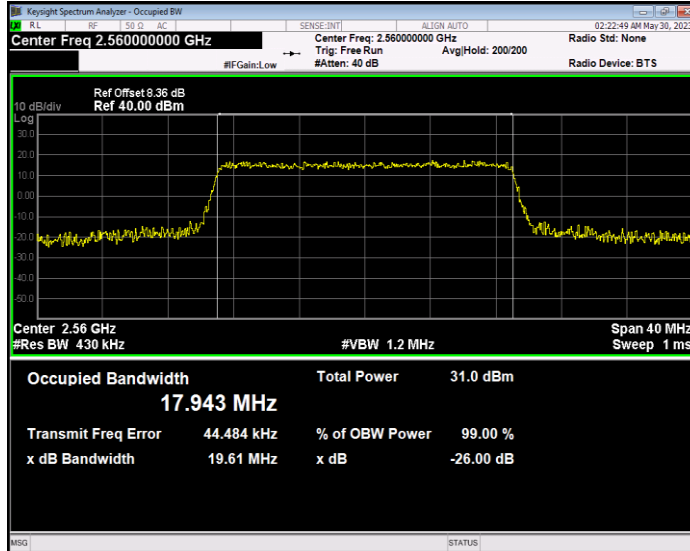

Band7 16QAM BW=15MHz Channel=21375 RB Size=75 Position=#0

Band7 16QAM BW=20MHz Channel=20850 RB Size=100 Position=#0

Band7 16QAM BW=20MHz Channel=21100 RB Size=100 Position=#0

Band7 16QAM BW=20MHz Channel=21350 RB Size=100 Position=#0