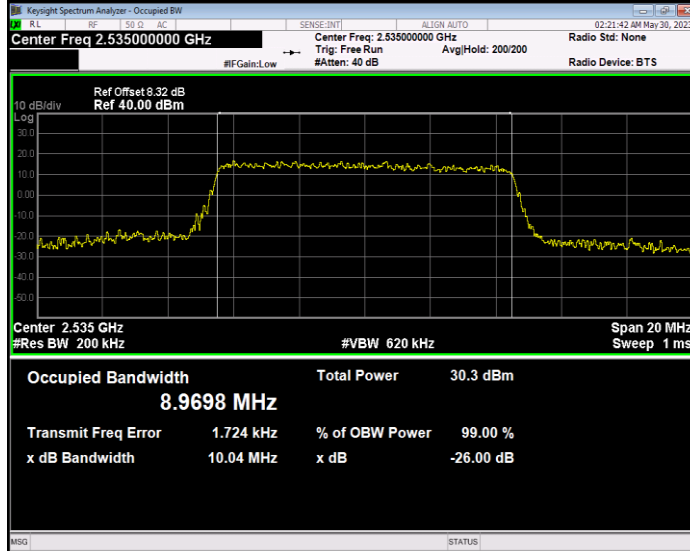

Band7 16QAM BW=10MHz Channel=21100 RB Size=50 Position=#0