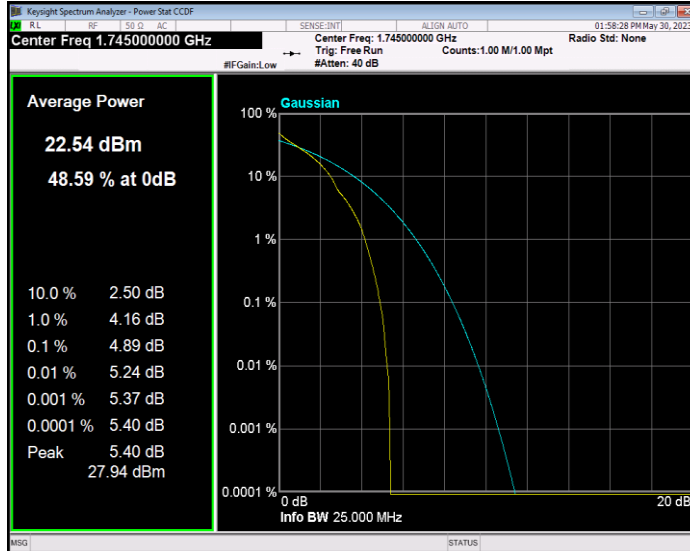

Band66 QPSK BW=20MHz Channel=132322 RB Size=1 Position=#0