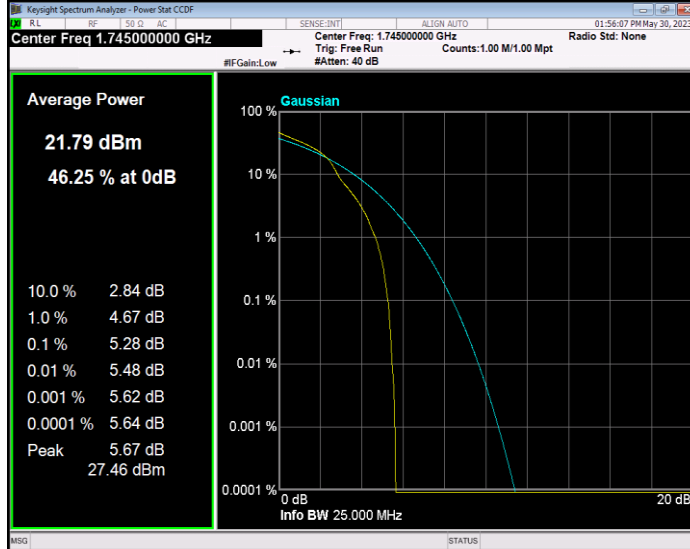

Band41(2535-2655) QPSK BW=20MHz Channel=40640 RB Size=1 Position=#0

Band41(2535-2655) QPSK BW=5MHz Channel=40640 RB Size=1 Position=#0

Band66 16QAM BW=1.4MHz Channel=131979 RB Size=1 Position=#0

Band66 16QAM BW=1.4MHz Channel=132322 RB Size=1 Position=#0