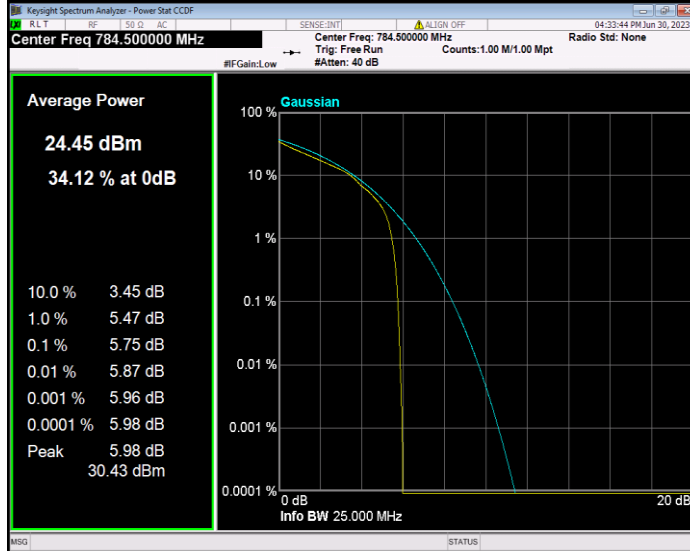

Band13 QPSK BW=10MHz Channel=23230 RB Size=1 Position=#0

Band13 QPSK BW=5MHz Channel=23205 RB Size=1 Position=#0

Band13 QPSK BW=5MHz Channel=23230 RB Size=1 Position=#0

Band13 QPSK BW=5MHz Channel=23255 RB Size=1 Position=#0