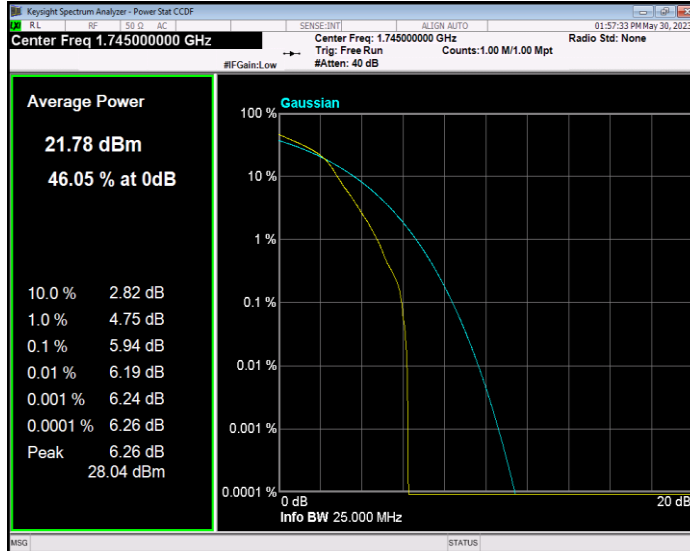

Band66 16QAM BW=10MHz Channel=132322 RB Size=1 Position=#0