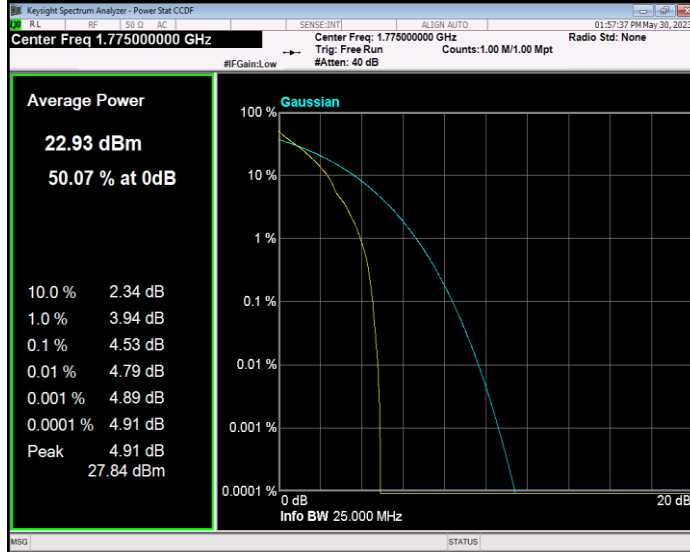

Band66 QPSK BW=10MHz Channel=132622 RB Size=1 Position=#0