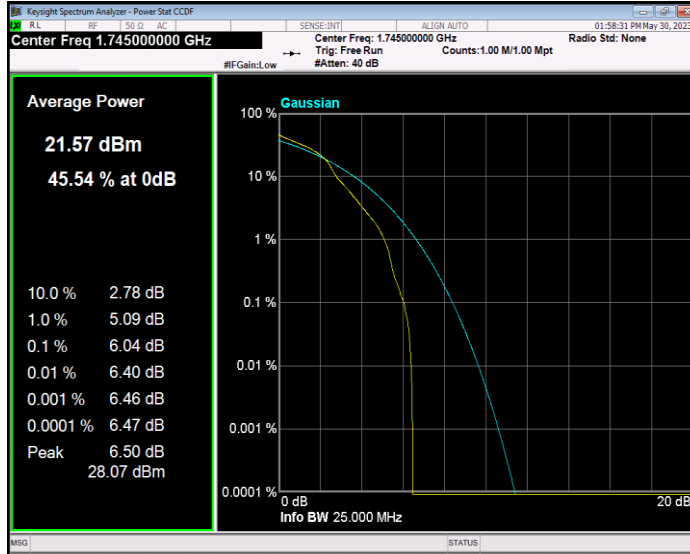

Band66 16QAM BW=20MHz Channel=132322 RB Size=1 Position=#0