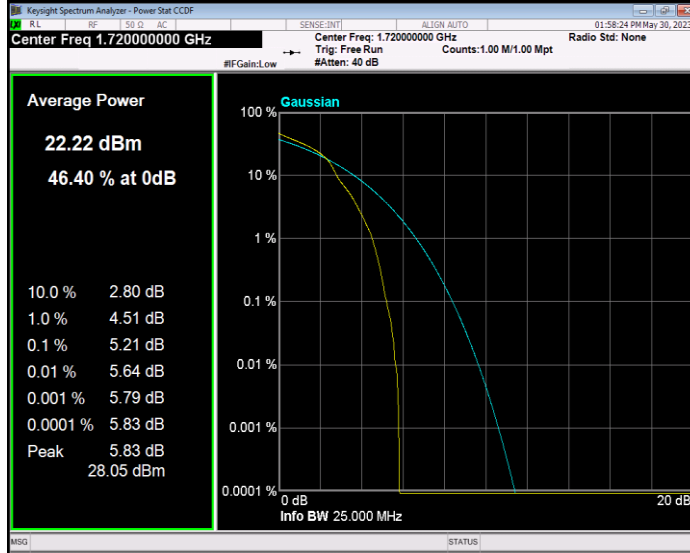

Band66 16QAM BW=15MHz Channel=132047 RB Size=1 Position=#0

Band66 16QAM BW=15MHz Channel=132322 RB Size=1 Position=#0

Band66 16QAM BW=15MHz Channel=132597 RB Size=1 Position=#0

Band66 16QAM BW=20MHz Channel=132072 RB Size=1 Position=#0