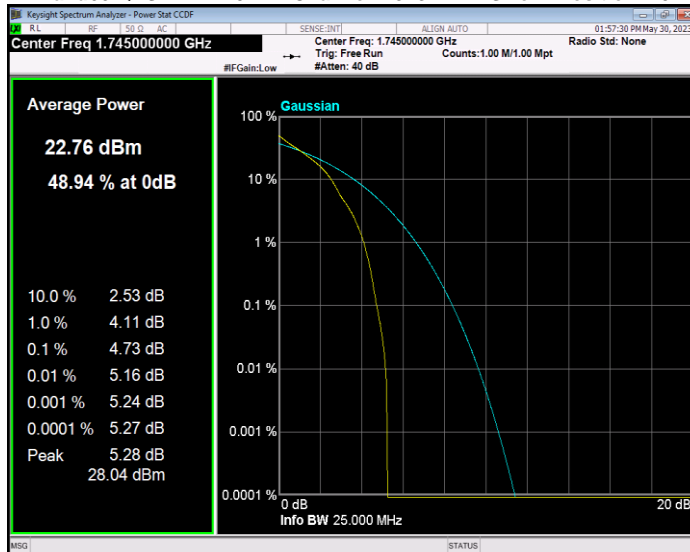

Band66 QPSK BW=10MHz Channel=132322 RB Size=1 Position=#0