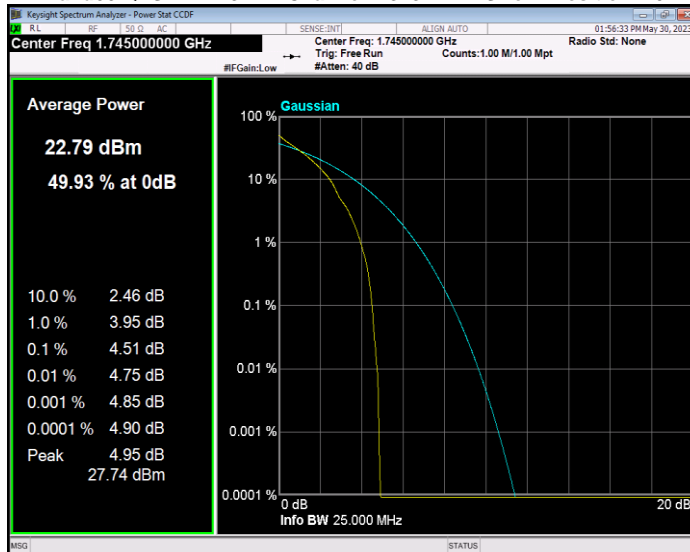

Band66 QPSK BW=3MHz Channel=132322 RB Size=1 Position=#0