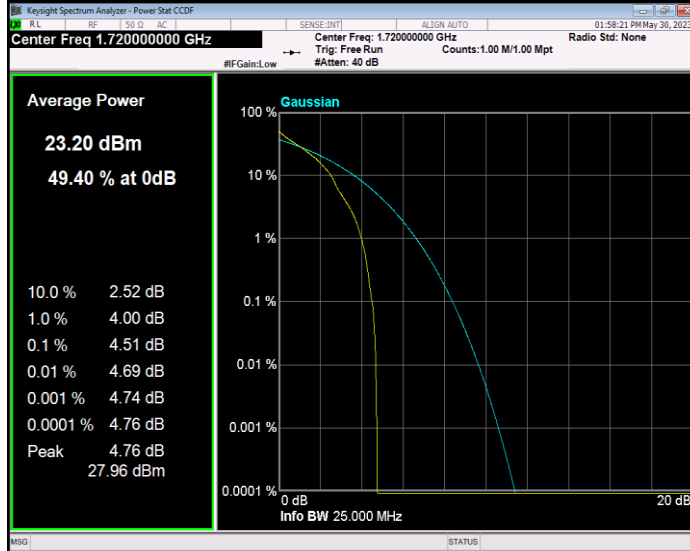

Band66 QPSK BW=20MHz Channel=132072 RB Size=1 Position=#0