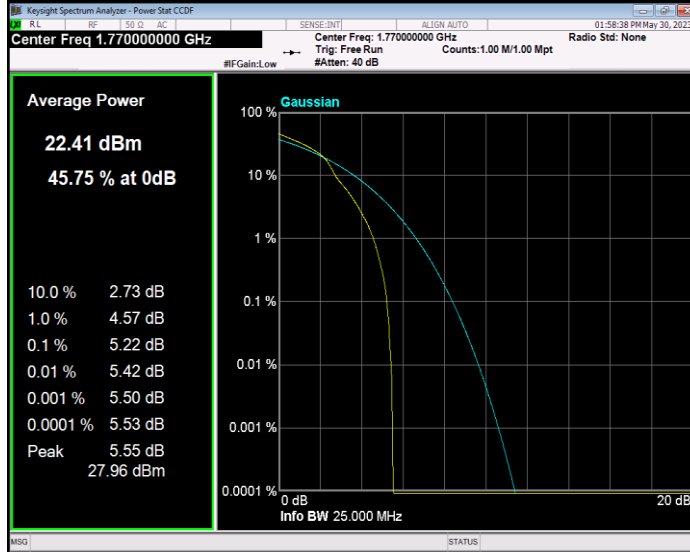

Band66 16QAM BW=20MHz Channel=132572 RB Size=1 Position=#0