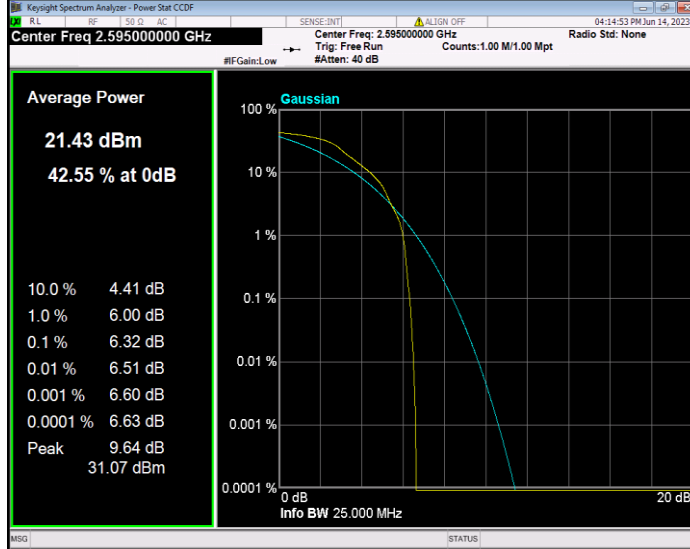

Band41(2535-2655) QPSK BW=5MHz Channel=40640 RB Size=1 Position=#0