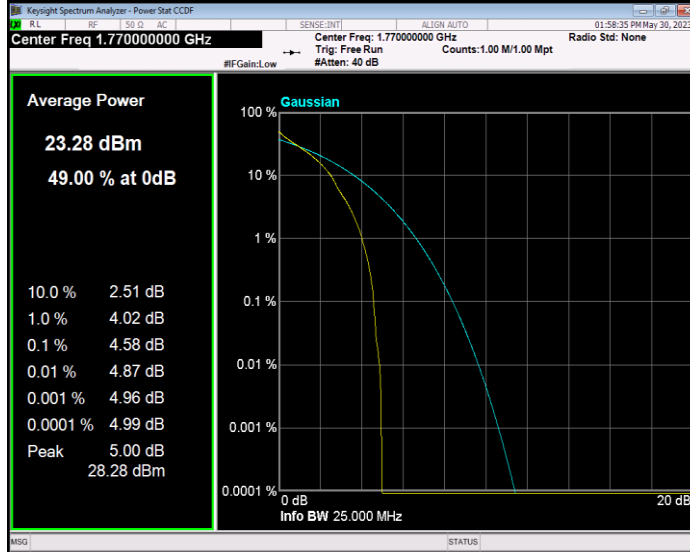

Band66 QPSK BW=15MHz Channel=132597 RB Size=1 Position=#0

Band66 QPSK BW=20MHz Channel=132072 RB Size=1 Position=#0

Band66 QPSK BW=20MHz Channel=132322 RB Size=1 Position=#0

Band66 QPSK BW=20MHz Channel=132572 RB Size=1 Position=#0