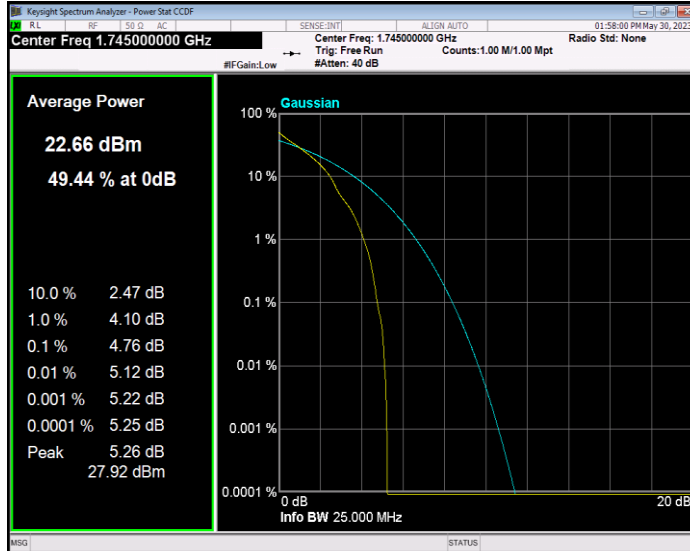

Band66 QPSK BW=10MHz Channel=132322 RB Size=1 Position=#0

Band66 QPSK BW=10MHz Channel=132622 RB Size=1 Position=#0

Band66 QPSK BW=15MHz Channel=132047 RB Size=1 Position=#0

Band66 QPSK BW=15MHz Channel=132322 RB Size=1 Position=#0