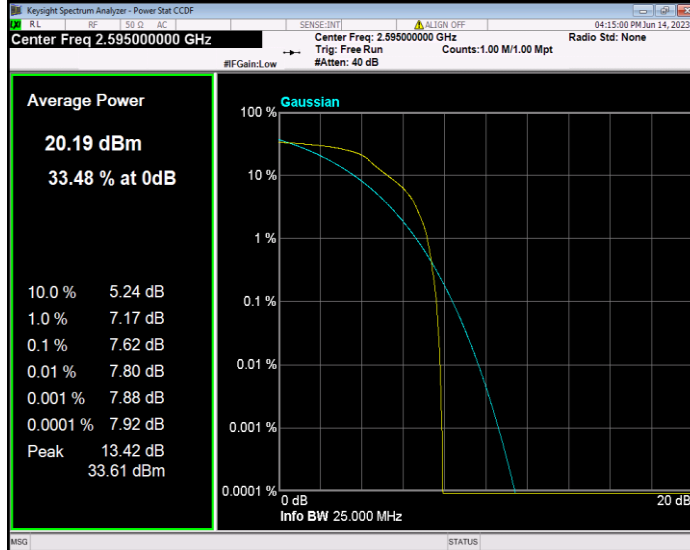

Band41(2535-2655) QPSK BW=10MHz Channel=40640 RB Size=1 Position=#0