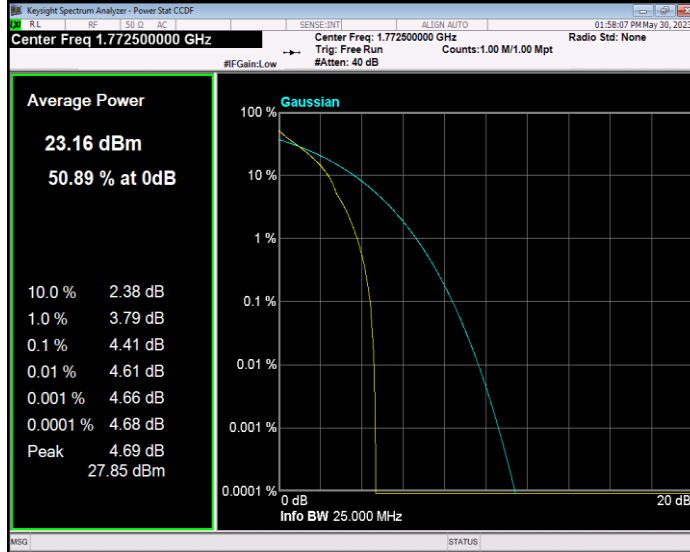

Band66 QPSK BW=15MHz Channel=132597 RB Size=1 Position=#0