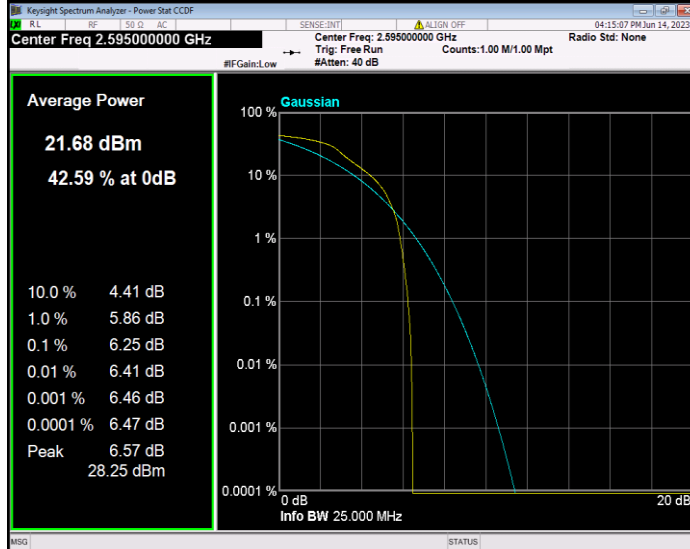

Band41(2535-2655) QPSK BW=15MHz Channel=40640 RB Size=1 Position=#0