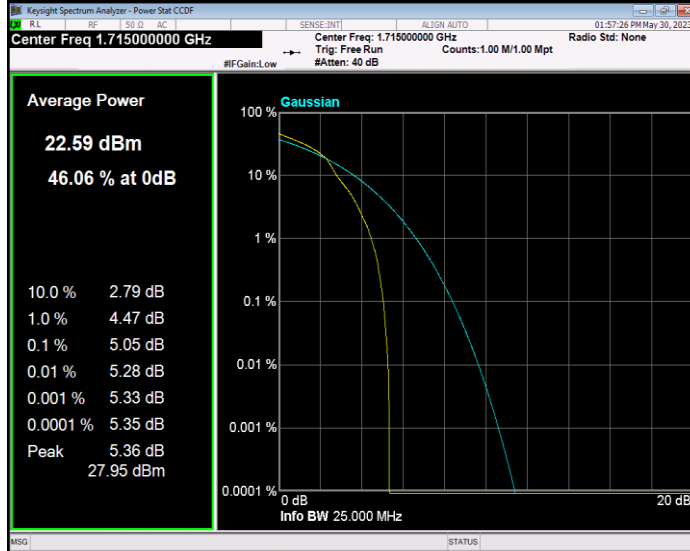

Band66 16QAM BW=10MHz Channel=132022 RB Size=1 Position=#0