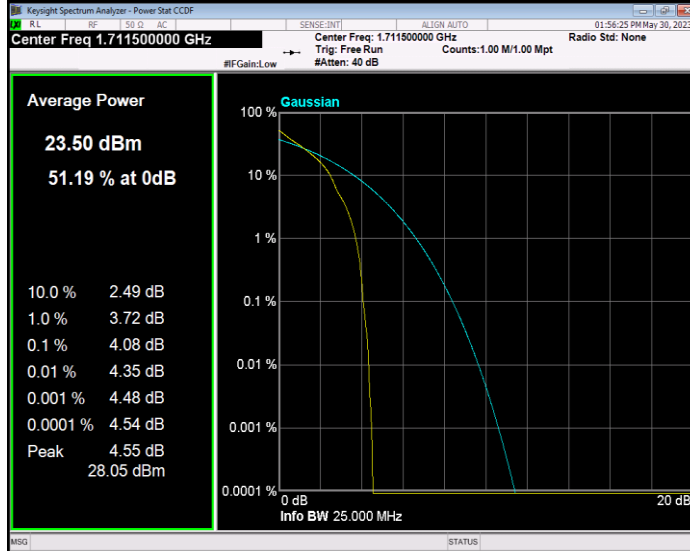

Band66 QPSK BW=3MHz Channel=131987 RB Size=1 Position=#0