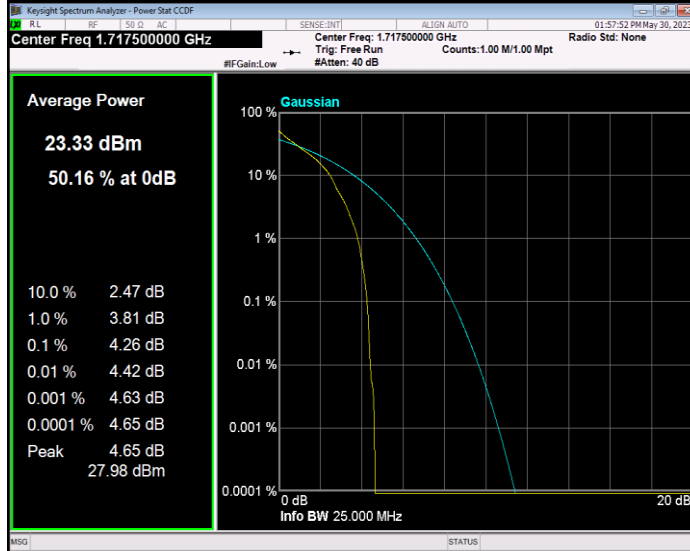

Band66 QPSK BW=15MHz Channel=132047 RB Size=1 Position=#0