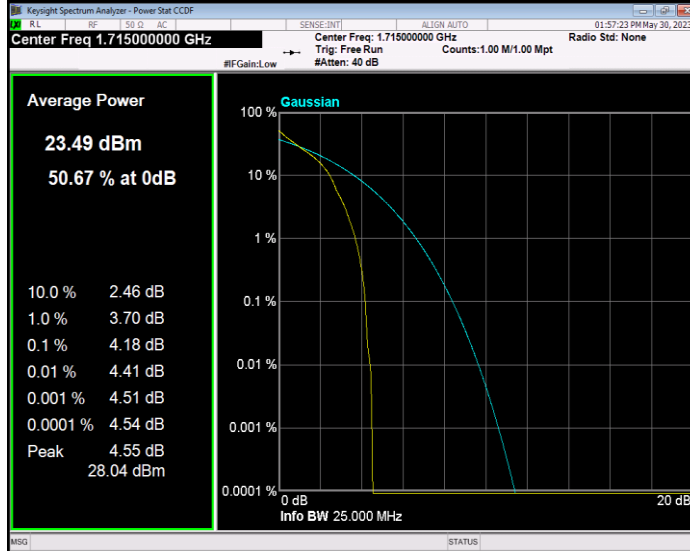

Band66 QPSK BW=1.4MHz Channel=131979 RB Size=1 Position=#0

Band66 QPSK BW=1.4MHz Channel=132322 RB Size=1 Position=#0

Band66 QPSK BW=1.4MHz Channel=132665 RB Size=1 Position=#0

Band66 QPSK BW=10MHz Channel=132022 RB Size=1 Position=#0