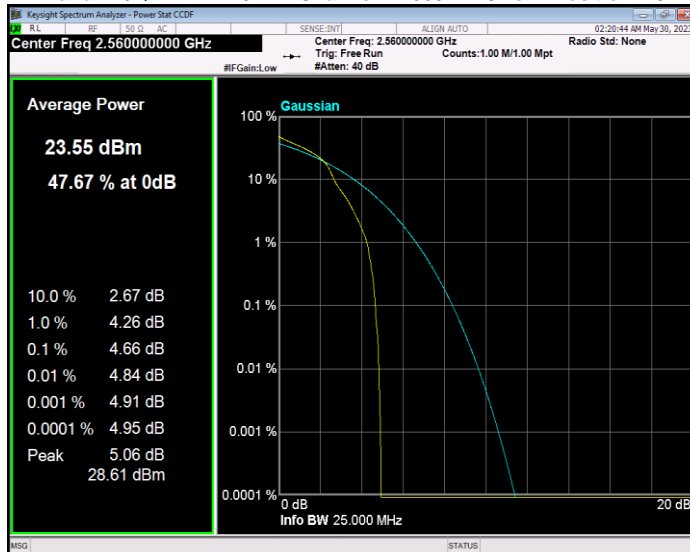

**Band7 16QAM BW=15MHz Channel=21375 RB Size=1 Position=#0**

**Band7 16QAM BW=20MHz Channel=20850 RB Size=1 Position=#0**

**Band7 16QAM BW=20MHz Channel=21100 RB Size=1 Position=#0**

**Band7 16QAM BW=20MHz Channel=21350 RB Size=1 Position=#0**