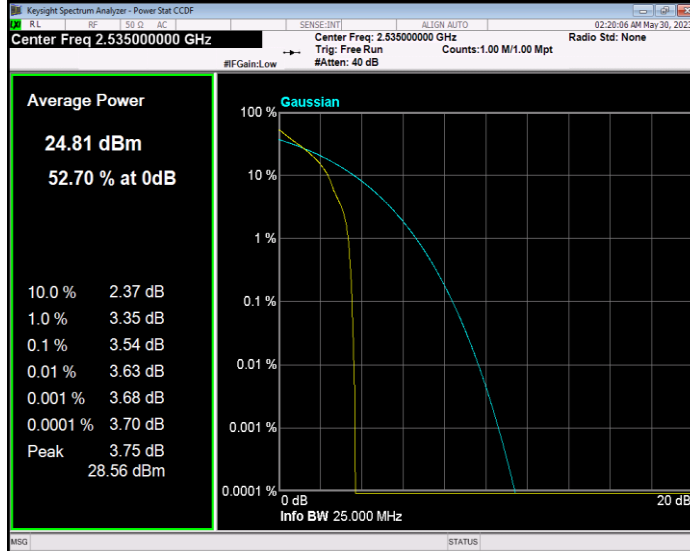

**Band7 QPSK BW=10MHz Channel=21100 RB Size=1 Position=#0**

**Band7 QPSK BW=10MHz Channel=21400 RB Size=1 Position=#0**

**Band7 QPSK BW=15MHz Channel=20825 RB Size=1 Position=#0**

**Band7 QPSK BW=15MHz Channel=21100 RB Size=1 Position=#0**