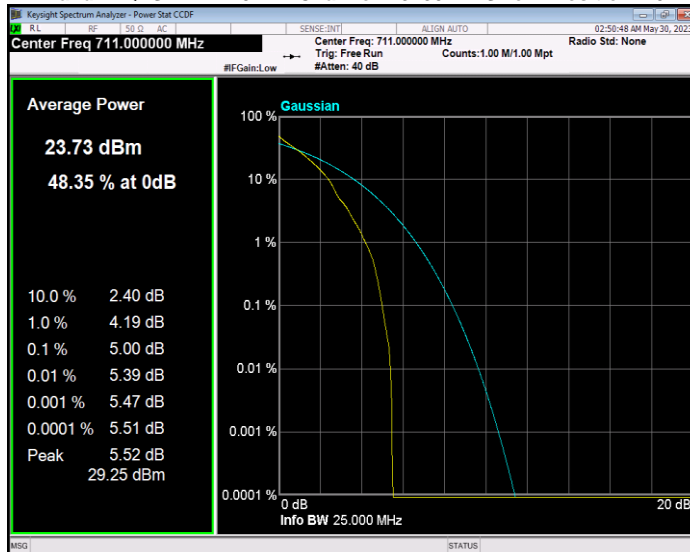

Band12 QPSK BW=10MHz Channel=23130 RB Size=1 Position=#0