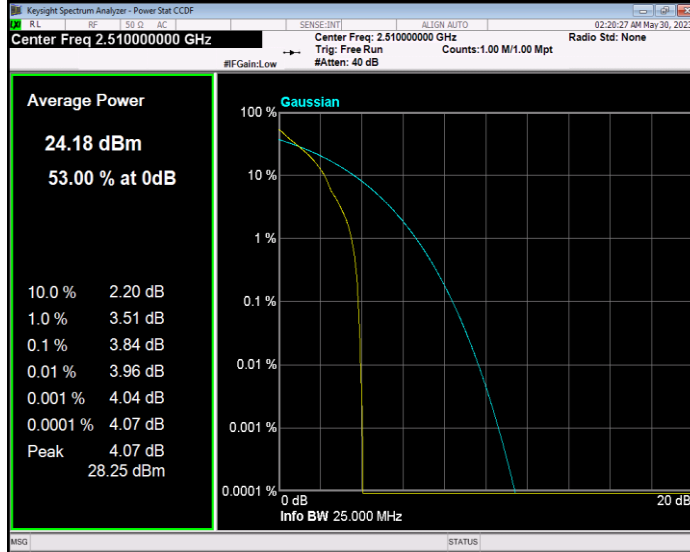

Band7 QPSK BW=20MHz Channel=20850 RB Size=1 Position=#0