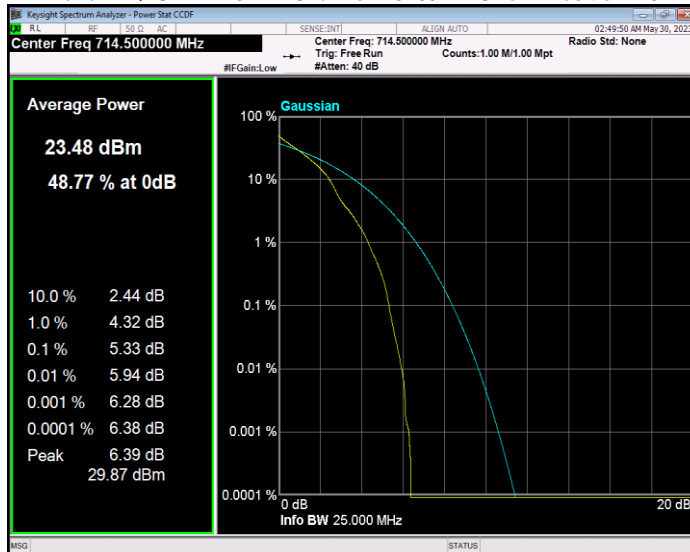

**Band12 QPSK BW=10MHz Channel=23130 RB Size=1 Position=#0**

**Band12 QPSK BW=3MHz Channel=23025 RB Size=1 Position=#0**

**Band12 QPSK BW=3MHz Channel=23095 RB Size=1 Position=#0**

**Band12 QPSK BW=3MHz Channel=23165 RB Size=1 Position=#0**