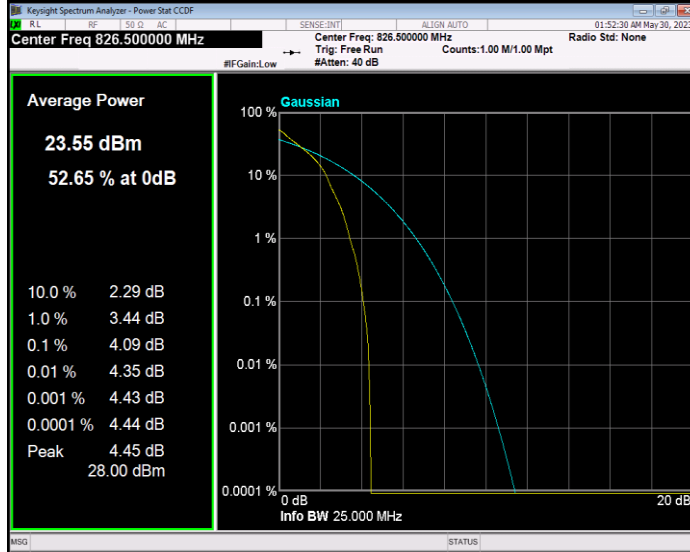

Band5 QPSK BW=5MHz Channel=20425 RB Size=1 Position=#0