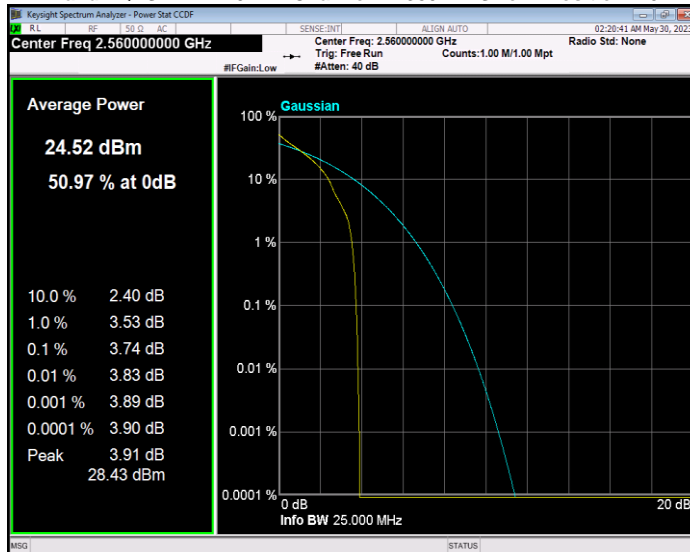

**Band7 QPSK BW=15MHz Channel=21375 RB Size=1 Position=#0**

**Band7 QPSK BW=20MHz Channel=20850 RB Size=1 Position=#0**

**Band7 QPSK BW=20MHz Channel=21100 RB Size=1 Position=#0**

**Band7 QPSK BW=20MHz Channel=21350 RB Size=1 Position=#0**