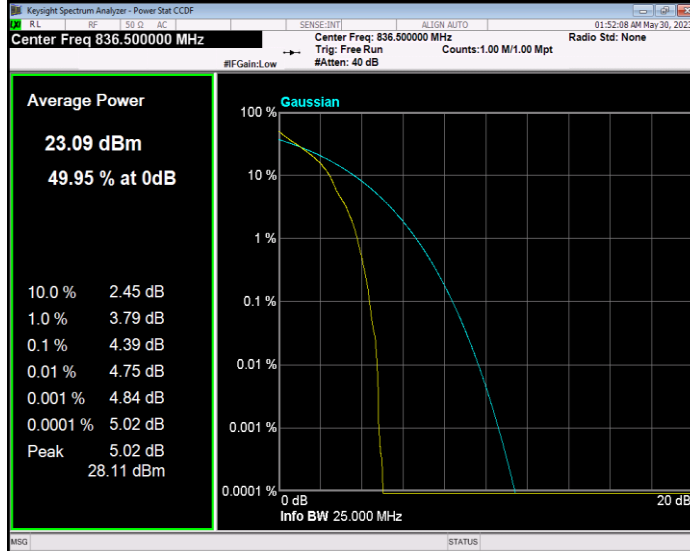

**Band5 QPSK BW=1.4MHz Channel=20525 RB Size=1 Position=#0**

**Band5 QPSK BW=1.4MHz Channel=20643 RB Size=1 Position=#0**

**Band5 QPSK BW=10MHz Channel=20450 RB Size=1 Position=#0**

**Band5 QPSK BW=10MHz Channel=20525 RB Size=1 Position=#0**

**Band5 QPSK BW=10MHz Channel=20600 RB Size=1 Position=#0**

**Band5 QPSK BW=3MHz Channel=20415 RB Size=1 Position=#0**

**Band5 QPSK BW=3MHz Channel=20525 RB Size=1 Position=#0**

**Band5 QPSK BW=3MHz Channel=20635 RB Size=1 Position=#0**