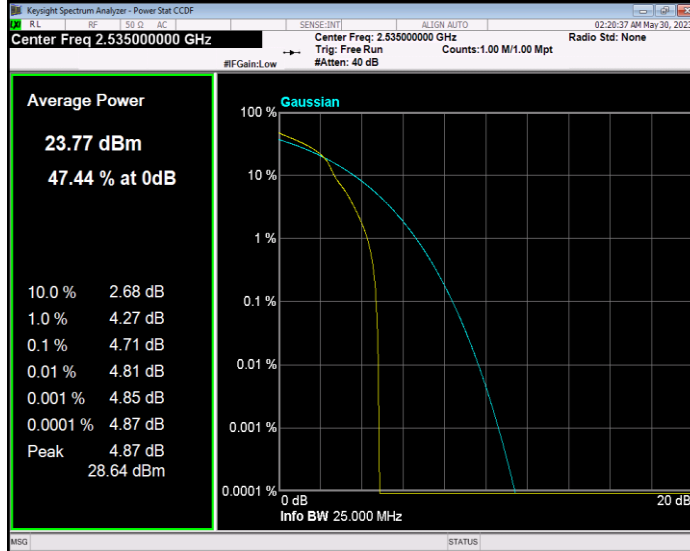

Band7 16QAM BW=20MHz Channel=21100 RB Size=1 Position=#0