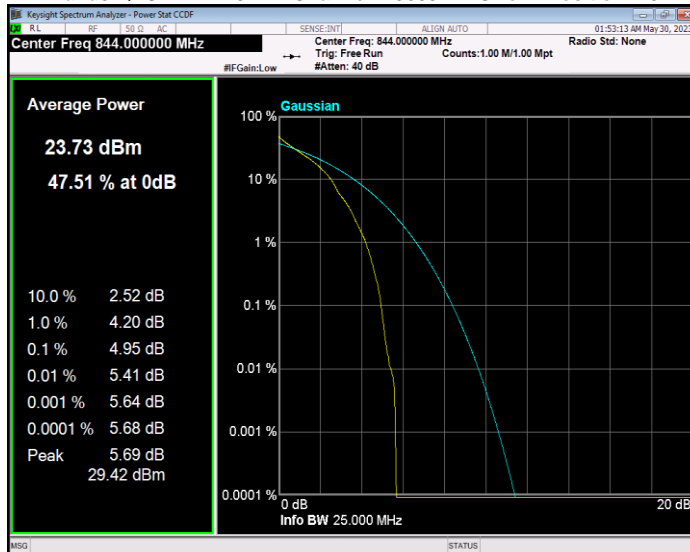

**Band5 QPSK BW=1.4MHz Channel=20525 RB Size=1 Position=#0**

**Band5 QPSK BW=1.4MHz Channel=20643 RB Size=1 Position=#0**

**Band5 QPSK BW=10MHz Channel=20450 RB Size=1 Position=#0**

**Band5 QPSK BW=10MHz Channel=20525 RB Size=1 Position=#0**

**Band5 QPSK BW=10MHz Channel=20600 RB Size=1 Position=#0**

**Band5 QPSK BW=3MHz Channel=20415 RB Size=1 Position=#0**

**Band5 QPSK BW=3MHz Channel=20525 RB Size=1 Position=#0**

**Band5 QPSK BW=3MHz Channel=20635 RB Size=1 Position=#0**