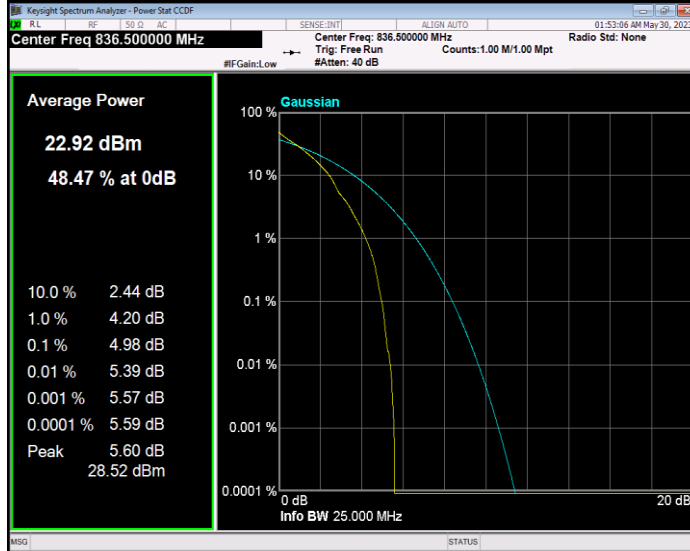

**Band5 QPSK BW=1.4MHz Channel=20525 RB Size=1 Position=#0**

**Band5 QPSK BW=1.4MHz Channel=20643 RB Size=1 Position=#0**

**Band5 QPSK BW=10MHz Channel=20450 RB Size=1 Position=#0**

**Band5 QPSK BW=10MHz Channel=20525 RB Size=1 Position=#0**

**Band5 QPSK BW=10MHz Channel=20600 RB Size=1 Position=#0**

**Band5 QPSK BW=3MHz Channel=20415 RB Size=1 Position=#0**

**Band5 QPSK BW=3MHz Channel=20525 RB Size=1 Position=#0**

**Band5 QPSK BW=3MHz Channel=20635 RB Size=1 Position=#0**