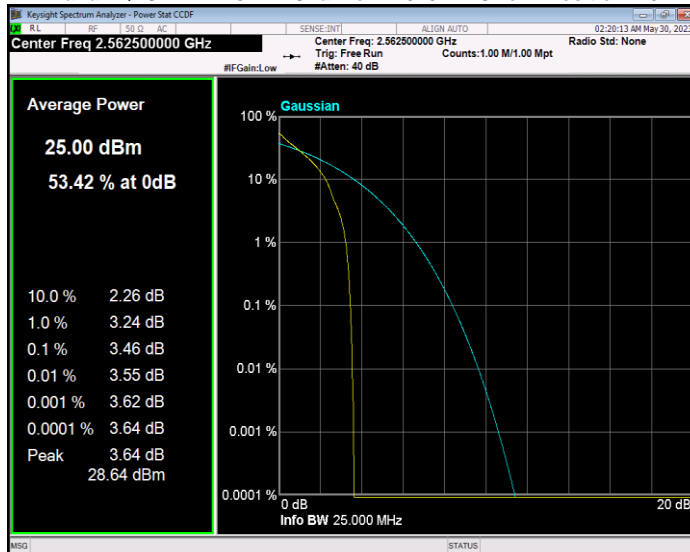

Band7 QPSK BW=15MHz Channel=21375 RB Size=1 Position=#0