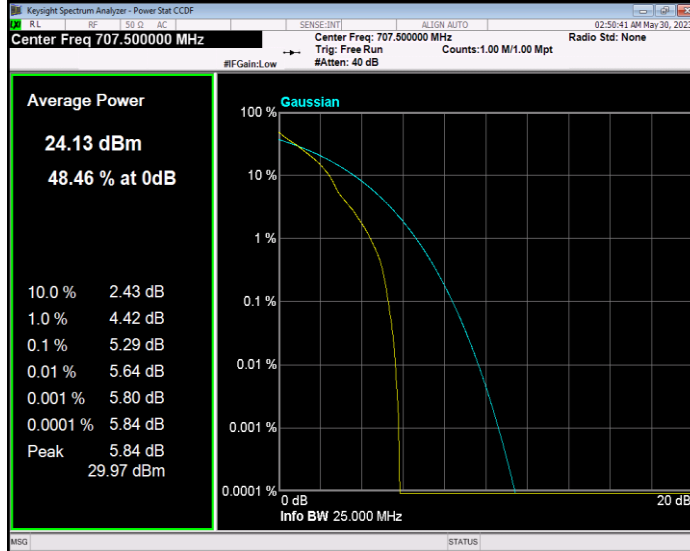

**Band12 QPSK BW=1.4MHz Channel=23095 RB Size=1 Position=#0**

**Band12 QPSK BW=1.4MHz Channel=23173 RB Size=1 Position=#0**

**Band12 QPSK BW=10MHz Channel=23060 RB Size=1 Position=#0**

**Band12 QPSK BW=10MHz Channel=23095 RB Size=1 Position=#0**