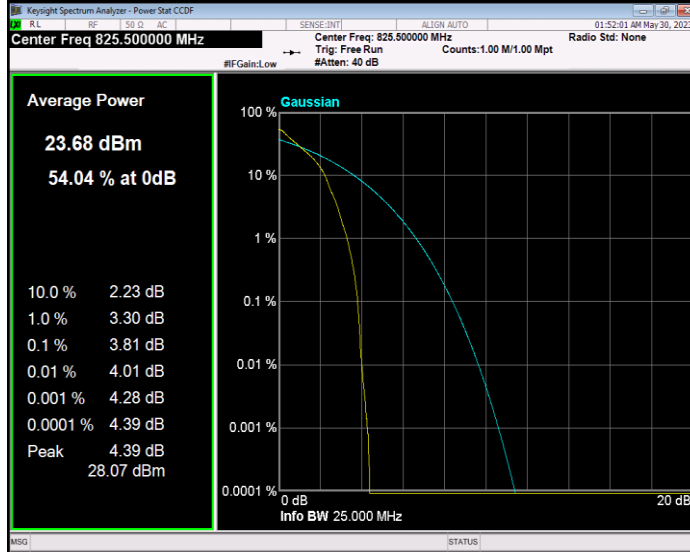

Band5 QPSK BW=3MHz Channel=20415 RB Size=1 Position=#0