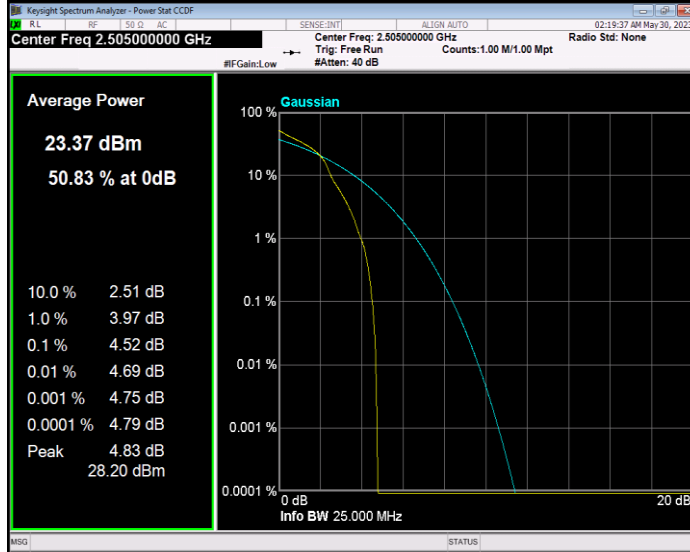

**Band5 QPSK BW=10MHz Channel=20600 RB Size=1 Position=#0**

**Band5 QPSK BW=3MHz Channel=20415 RB Size=1 Position=#0**

**Band5 QPSK BW=3MHz Channel=20525 RB Size=1 Position=#0**

**Band5 QPSK BW=3MHz Channel=20635 RB Size=1 Position=#0**

**Band5 QPSK BW=5MHz Channel=20425 RB Size=1 Position=#0**

**Band5 QPSK BW=5MHz Channel=20525 RB Size=1 Position=#0**

**Band5 QPSK BW=5MHz Channel=20625 RB Size=1 Position=#0**

**Band7 16QAM BW=10MHz Channel=20800 RB Size=1 Position=#0**