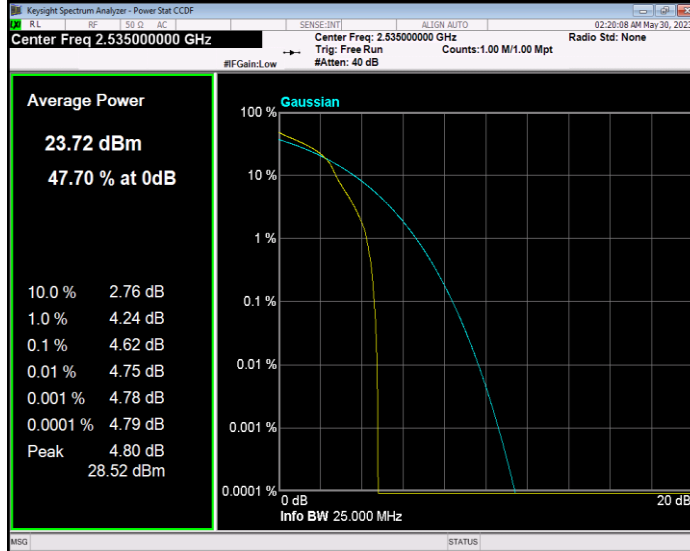

**Band7 16QAM BW=10MHz Channel=21100 RB Size=1 Position=#0**

**Band7 16QAM BW=10MHz Channel=21400 RB Size=1 Position=#0**

**Band7 16QAM BW=15MHz Channel=20825 RB Size=1 Position=#0**

**Band7 16QAM BW=15MHz Channel=21100 RB Size=1 Position=#0**