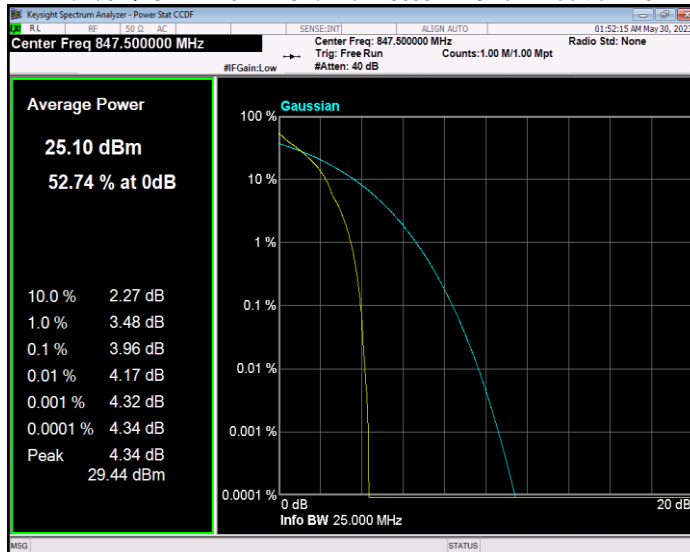

**Band5 QPSK BW=10MHz Channel=20600 RB Size=1 Position=#0**

**Band5 QPSK BW=3MHz Channel=20415 RB Size=1 Position=#0**

**Band5 QPSK BW=3MHz Channel=20525 RB Size=1 Position=#0**

**Band5 QPSK BW=3MHz Channel=20635 RB Size=1 Position=#0**