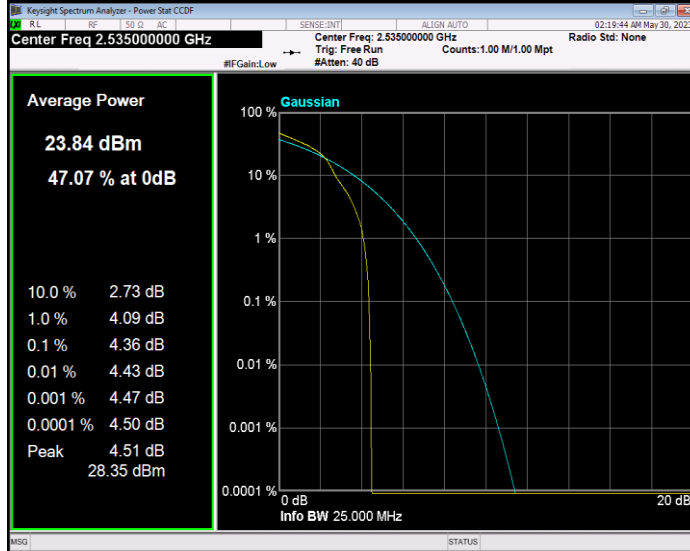

Band7 16QAM BW=10MHz Channel=21100 RB Size=1 Position=#0