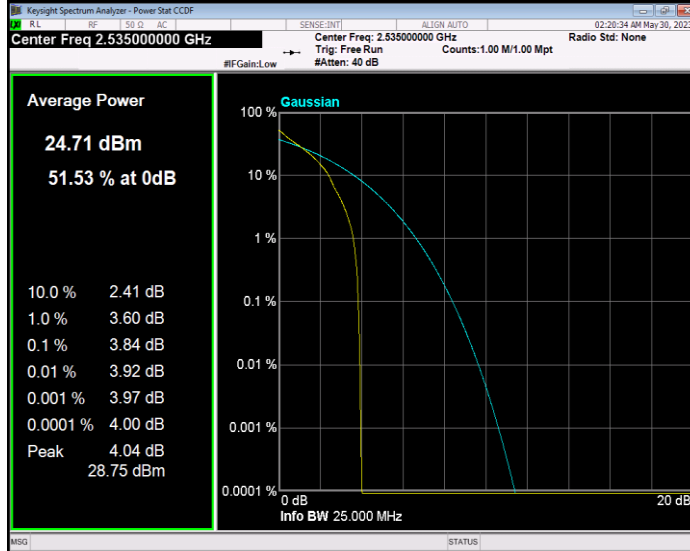

Band7 QPSK BW=20MHz Channel=21100 RB Size=1 Position=#0